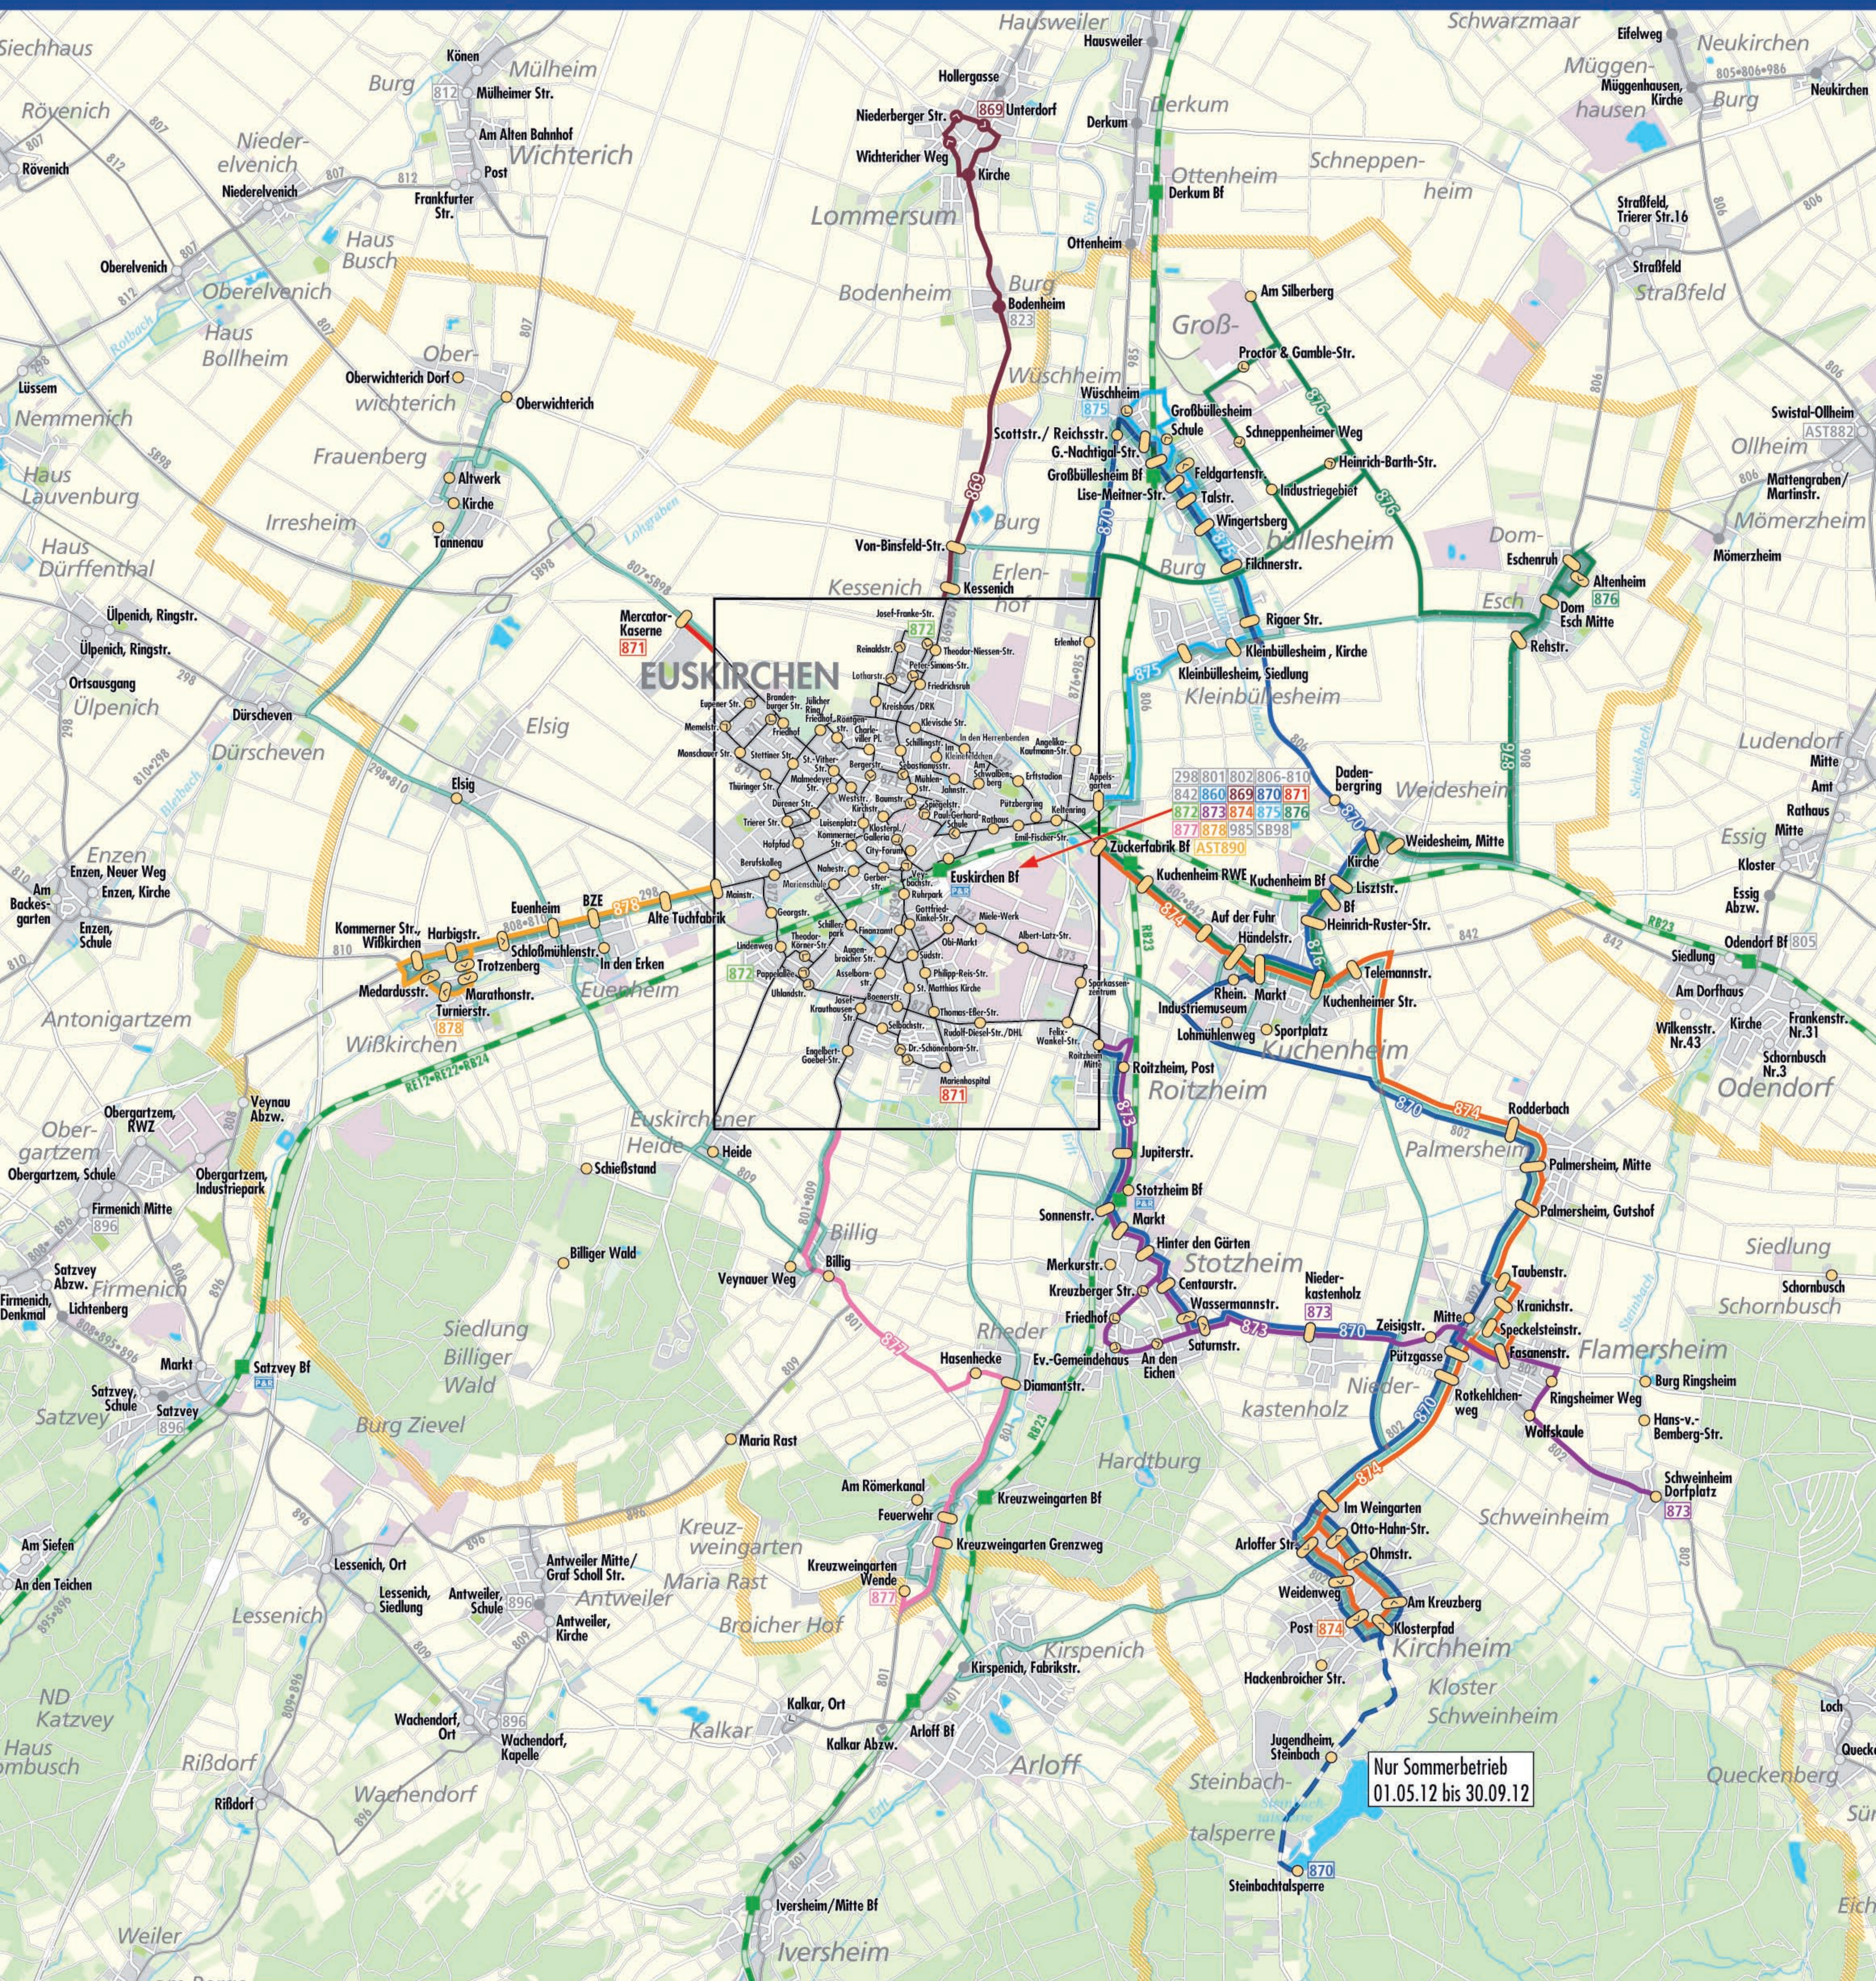

Linienetzplan Euskirchen Gesamtstadt SVE Partner im VRS

Nur Sommerbetrieb
01.05.12 bis 30.09.12

Linienverzeichnis

| | |
|---|--|
|  | 860 Euskirchen, Bf. - Nordstadt - Bf. - Südstadt - Bf. (Ringverkehr) |
|  | 869 Euskirchen, Bf. - Kessenich - Lommersum |
|  | 870 Euskirchen, Bf. - Wüschheim - Kuchenheim - Kirchheim - Stotzheim - Bf. (Ringverkehr) |
|  | 871 Mercator-Kaserne - Euskirchen, Bf. - Südstadt |
|  | 872 Nordstadt - Euskirchen, Bf. - Th.-Körner-Str. |
|  | 873 Euskirchen, Bf. - Stotzheim - Niederkastholz - Schweinheim |
|  | 874 Euskirchen, Bf. - Kuchenheim - Kirchheim |
|  | 875 Euskirchen, Bf. - Großbüllesheim - Wüschheim |
|  | 876 Euskirchen, Bf. - IPAS - Dom Esch - Kuchenheim - Bf. (Ringverkehr) |
|  | 877 Euskirchen, Bf. - Billig - Kreuzweingarten |
|  | 878 Euskirchen, Bf. - Wißkirchen |
|  | Schülerbus-Linien 861, 862, 863, 864, 865, 866 |

Legende

| | |
|---|---|
|  | Eisenbahn |
|  | SVE Buslinien |
|  | Buslinien anderer VRS-Unternehmen |
|  | Haltestelle wird nur in eine Richtung bedient |
|  | Bushaltestelle/AST-Haltestelle der Linie 890 |
|  | Bus-/AST-Haltestelle außerhalb Euskirchens |
|  | Stadtgrenze Euskirchen |

Maßstab 1 : 50.000
0 500 1000 1500 2000 2500m

© Verkehrsverbund Rhein-Sieg mit Genehmigung des Landesvermessungsamtes Nordrhein-Westfalen
Herstellung: Pietruska Verlag & GEO-Datenbanken GmbH, Gutenbergstr. 7a, 76761 Rülzheim/Pfalz