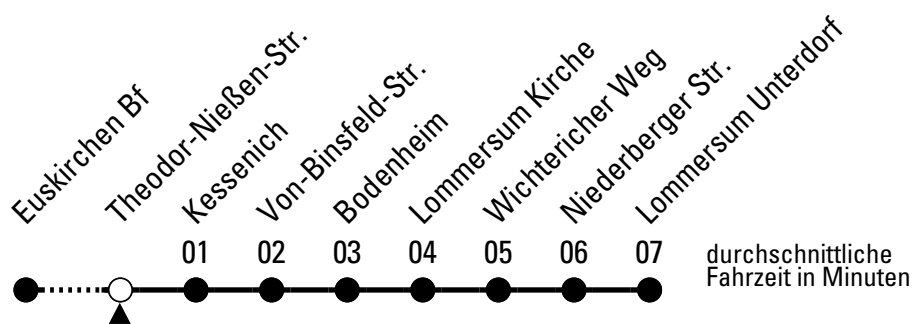

869

Richtung Lommersum

über Kessenich

Gültig ab 11.12.2011

AbfahrtsHaltestelle: Theodor-Nießen-Str.

ohne Gewähr

🕒	montags - freitags	samstags	sonn- und feiertags	🕒
6	52	--	--	6
7	40^K	52	--	7
8	40^K	--	--	8
9	40^K	--	--	9
10	--	--	--	10
11	--	52	--	11
12	22	--	--	12
13	22 32^S	--	--	13
14	22	--	--	14
15	32^S	--	--	15
16	22	--	--	16
17	--	--	--	17
18	22	--	--	18
19	--	--	--	19
20	--	--	--	20
21	--	--	--	21

^K = Anruf-Sammeltaxi: Tel. Bestellung 30 Minuten vor Abfahrt unter (0 22 51) 14 14 123

^K = fährt nur nach Kessenich

^S = nur an Schultagen

Stadtverkehr Euskirchen
Oststr. 1-5, 53879 Euskirchen
info@sveinfo.de - www.sveinfo.de

Abfahrten auf Ihr Handy:

QR-Code abfotografieren

Die Schlaue Nummer (01803) 50 40 30
(9 Cent/Min. aus dem deutschen Festnetz; Mobilfunk max. 42 Cent/Min.)