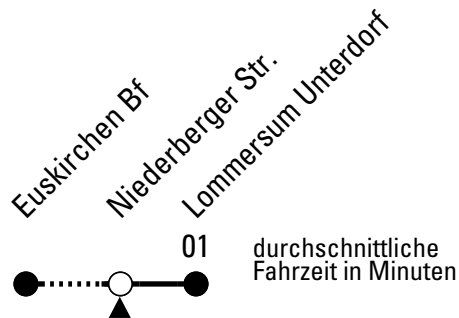

869

Richtung Lommersum

AbfahrtsHaltestelle: Niederberger Str.

Gültig ab 11.12.2011

ohne Gewähr

	montags - freitags	samstags	sonn- und feiertags	
6	58	--	--	6
7	--	58	--	7
8	--	--	--	8
9	--	--	--	9
10	--	--	--	10
11	--	58	--	11
12	28	--	--	12
13	28 38^S	--	--	13
14	28	--	--	14
15	38^S	--	--	15
16	28	--	--	16
17	--	--	--	17
18	28	--	--	18
19	--	--	--	19
20	--	--	--	20
21	--	--	--	21

= Anruf-Sammeltaxi: Tel. Bestellung 30 Minuten vor Abfahrt unter (0 22 51) 14 14 123

S = nur an Schultagen

Stadtverkehr Euskirchen
Oststr. 1-5, 53879 Euskirchen
info@sveinfo.de - www.sveinfo.de

Abfahrten auf Ihr Handy:
QR-Code abfotografieren
Die Schlaue Nummer (01803) 50 40 30
(9 Cent/Min. aus dem deutschen Festnetz; Mobilfunk max. 42 Cent/Min.)