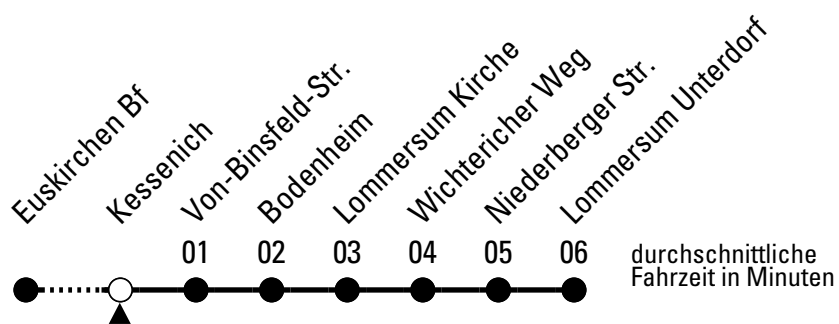

869

Richtung Lommersum

AbfahrtsHaltestelle: Kessenich

Gültig ab 11.12.2011

	montags - freitags		samstags	sonn- und feiertags	
6	53		--	--	6
7	40^K		53	--	7
8	40^K		--	--	8
9	40^K		--	--	9
10	--		--	--	10
11	--		53	--	11
12	23		--	--	12
13	23 33^S		--	--	13
14	23		--	--	14
15	33^S		--	--	15
16	23		--	--	16
17	--		--	--	17
18	23		--	--	18
19	--		--	--	19
20	--		--	--	20
21	--		--	--	21

^K = Anruf-Sammeltaxi: Tel. Bestellung 30 Minuten vor Abfahrt unter (0 22 51) 14 14 123

^K = fährt nur nach Kessenich

^S = nur an Schultagen

Stadtverkehr Euskirchen
Oststr. 1-5, 53879 Euskirchen
info@sveinfo.de - www.sveinfo.de

Abfahrten auf Ihr Handy:

QR-Code abfotografieren

Die Schlaue Nummer (01803) 50 40 30
(9 Cent/Min. aus dem deutschen Festnetz; Mobilfunk max. 42 Cent/Min.)