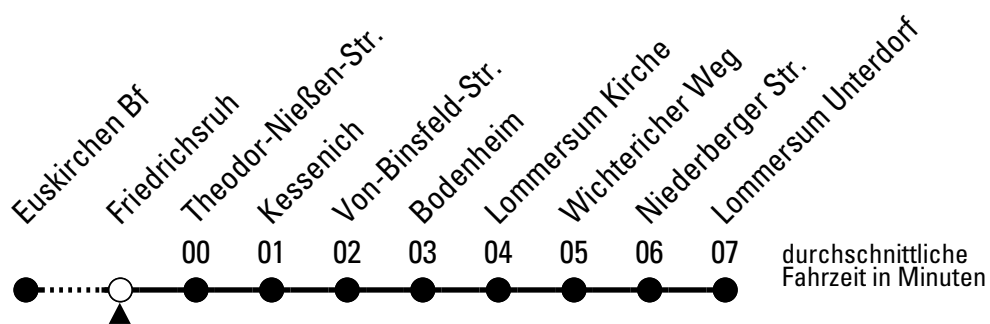

869

Richtung Lommersum

über Kessenich

Gültig ab 11.12.2011

AbfahrtsHaltestelle: Friedrichsruh

ohne Gewähr

🕒	montags - freitags	samstags	sonn- und feiertags	🕒
6	52	--	--	6
7	05^K	05^K 52	--	7
8	05^K	05^K	--	8
9	05^K	05^K	05^K	9
10	05^K	05^K	05^K	10
11	05^K	05^K 52	05^K	11
12	22	--	05^K	12
13	22 32^S	05^K	05^K	13
14	22	05^K	05^K	14
15	05^K 32^S	05^K	05^K	15
16	22	05^K	05^K	16
17	05^K	05^K	05^K	17
18	22	05^K	05^K	18
19	05^K	05^K	05^K	19
20	05^K	05^K	05^K	20
21	15^K	15^K	--	21

^K = Anruf-Sammeltaxi: Tel. Bestellung 30 Minuten vor Abfahrt unter (0 22 51) 14 14 123

^K = fährt nur nach Kessenich

^S = nur an Schultagen

Stadtverkehr Euskirchen
Oststr. 1-5, 53879 Euskirchen
info@sveinfo.de - www.sveinfo.de

Abfahrten auf Ihr Handy:

QR-Code abfotografieren
Die Schlaue Nummer (01803) 50 40 30
(9 Cent/Min. aus dem deutschen Festnetz; Mobilfunk max. 42 Cent/Min.)