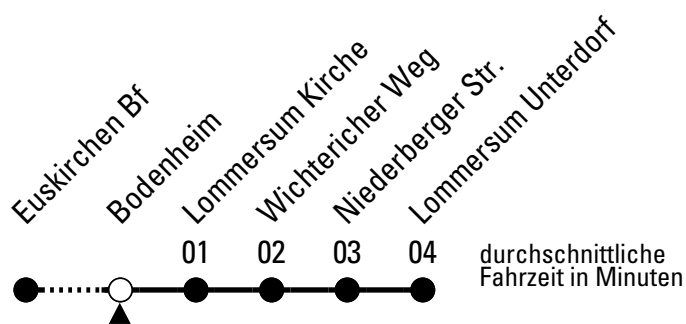

869

Richtung Lommersum

AbfahrtsHaltestelle: Bodenheim

Gültig ab 11.12.2011

ohne Gewähr

	montags - freitags	samstags	sonn- und feiertags	
6	55	--	--	6
7	--	55	--	7
8	--	--	--	8
9	--	--	--	9
10	--	--	--	10
11	--	55	--	11
12	25	--	--	12
13	25 35^S	--	--	13
14	25	--	--	14
15	35^S	--	--	15
16	25	--	--	16
17	--	--	--	17
18	25	--	--	18
19	--	--	--	19
20	--	--	--	20
21	--	--	--	21

= Anruf-Sammeltaxi: Tel. Bestellung 30 Minuten vor Abfahrt unter (0 22 51) 14 14 123

S = nur an Schultagen

Stadtverkehr Euskirchen
Oststr. 1-5, 53879 Euskirchen
info@sveinfo.de - www.sveinfo.de

Abfahrten auf Ihr Handy:
QR-Code abfotografieren
Die Schlaue Nummer (01803) 50 40 30
(9 Cent/Min. aus dem deutschen Festnetz; Mobilfunk max. 42 Cent/Min.)