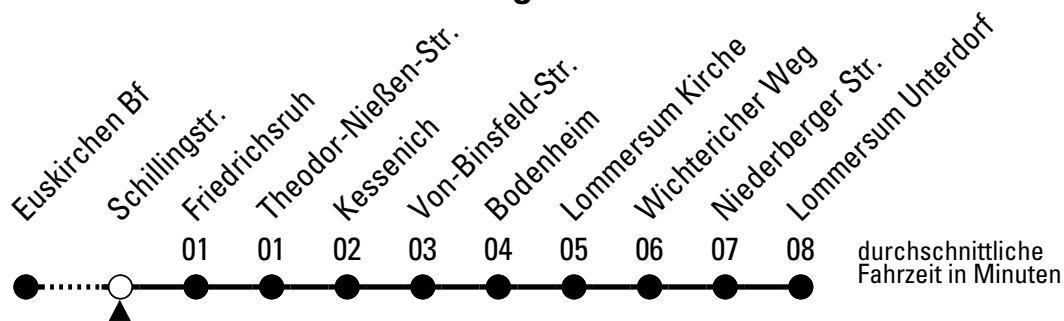

869

Richtung **Lommersum**

über Kessenich

Gültig ab 11.12.2011

AbfahrtsHaltestelle: **Schillingstr.**

ohne Gewähr

	montags - freitags	samstags	sonn- und feiertags	
6	51	--	--	6
7	05^K	05^K 51	--	7
8	05^K	05^K	--	8
9	05^K	05^K	05^K	9
10	05^K	05^K	05^K	10
11	05^K	05^K 51	05^K	11
12	21	--	05^K	12
13	21 31^S	05^K	05^K	13
14	21	05^K	05^K	14
15	05^K 31^S	05^K	05^K	15
16	21	05^K	05^K	16
17	05^K	05^K	05^K	17
18	21	05^K	05^K	18
19	05^K	05^K	05^K	19
20	05^K	05^K	05^K	20
21	15^K	15^K	--	21

= Anruf-Sammeltaxi: Tel. Bestellung 30 Minuten vor Abfahrt unter (0 22 51) 14 14 123

K = fährt nur nach Kessenich

S = nur an Schultagen

Stadtverkehr Euskirchen
Oststr. 1-5, 53879 Euskirchen
info@sveinfo.de - www.sveinfo.de

Abfahrten auf Ihr Handy:

QR-Code abfotografieren

Die Schlaue Nummer (01803) 50 40 30
(9 Cent/Min. aus dem deutschen Festnetz; Mobilfunk max. 42 Cent/Min.)