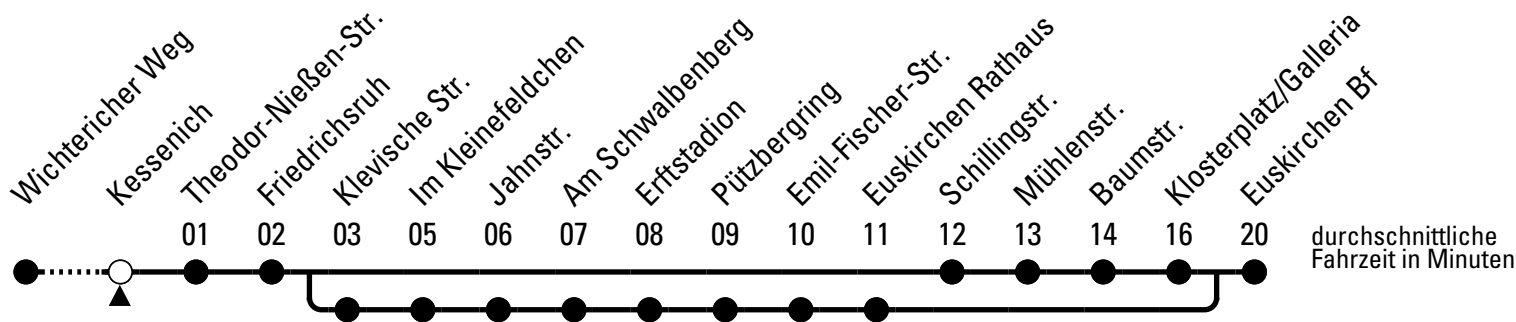

869

Richtung Euskirchen Bf

Abfahrtshaltestelle: Kessenich

Gültig ab 11.12.2011

ohne Gewähr

🕒	montags - freitags	samstags	sonn- und feiertags	🕒
6	40^{☎K}	40^{☎K}	--	6
7	03 04^{SX}	40^{☎K}	--	7
8	03 40^{☎K}	03 40^{☎K}	--	8
9	40^{☎K}	40^{☎K}	40^{☎K}	9
10	40^{☎K}	40^{☎K}	40^{☎K}	10
11	40^{☎K}	40^{☎K}	40^{☎K}	11
12	33	03 40^{☎K}	40^{☎K}	12
13	33	40^{☎K}	40^{☎K}	13
14	33	40^{☎K}	40^{☎K}	14
15	40^{☎K}	40^{☎K}	40^{☎K}	15
16	33	40^{☎K}	40^{☎K}	16
17	40^{☎K}	40^{☎K}	40^{☎K}	17
18	33	40^{☎K}	40^{☎K}	18
19	40^{☎K}	40^{☎K}	40^{☎K}	19
20	40^{☎K}	40^{☎K}	40^{☎K}	20
21	--	--	--	21

☎ = Anruf-Sammeltaxi: Tel. Bestellung 30 Minuten vor Abfahrt unter (0 22 51) 14 14 123

K = fährt nur nach Kessenich

S = nur an Schultagen

X = Bus fährt über Klevische Str.

Stadtverkehr Euskirchen
Oststr. 1-5, 53879 Euskirchen
info@sveinfo.de - www.sveinfo.de

Abfahrten auf Ihr Handy:

QR-Code abfotografieren
Die Schlaue Nummer (01803) 50 40 30
(9 Cent/Min. aus dem deutschen Festnetz; Mobilfunk max. 42 Cent/Min.)