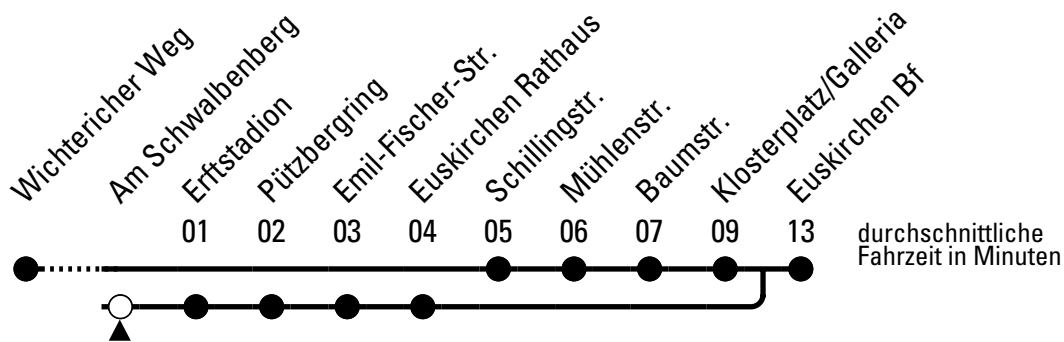

869

Richtung Euskirchen Bf

Gültig ab 11.12.2011

AbfahrtsHaltestelle: Am Schwalbenberg

ohne Gewähr

🕒	montags - freitags	samstags	sonn- und feiertags	🕒
6	--	--	--	6
7	11^S	--	--	7
8	--	--	--	8
9	--	--	--	9
10	--	--	--	10
11	--	--	--	11
12	--	--	--	12
13	--	--	--	13
14	--	--	--	14
15	--	--	--	15
16	--	--	--	16
17	--	--	--	17
18	--	--	--	18
19	--	--	--	19
20	--	--	--	20
21	--	--	--	21

☎ = Anruf-Sammeltaxi: Tel. Bestellung 30 Minuten vor Abfahrt unter (0 22 51) 14 14 123

S = nur an Schultagen

Stadtverkehr Euskirchen
Oststr. 1-5, 53879 Euskirchen
info@sveinfo.de - www.sveinfo.de

Abfahrten auf Ihr Handy:
QR-Code abfotografieren
Die Schlaue Nummer (01803) 50 40 30
(9 Cent/Min. aus dem deutschen Festnetz; Mobilfunk max. 42 Cent/Min.)