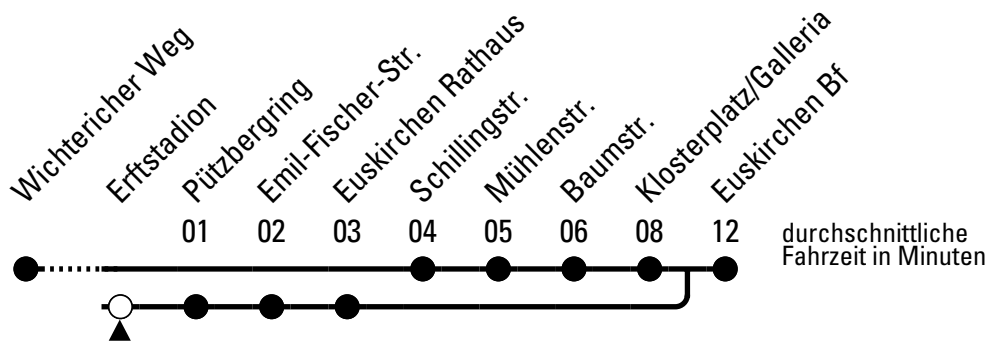

869

Richtung Euskirchen Bf

AbfahrtsHaltestelle: ErfstadiOn

Gültig ab 11.12.2011

	montags - freitags		samstags	sonn- und feiertags	
6	--		--	--	6
7	12^S		--	--	7
8	--		--	--	8
9	--		--	--	9
10	--		--	--	10
11	--		--	--	11
12	--		--	--	12
13	--		--	--	13
14	--		--	--	14
15	--		--	--	15
16	--		--	--	16
17	--		--	--	17
18	--		--	--	18
19	--		--	--	19
20	--		--	--	20
21	--		--	--	21

☎ = Anruf-Sammeltaxi: Tel. Bestellung 30 Minuten vor Abfahrt unter (0 22 51) 14 14 123

S = nur an Schultagen

Stadtverkehr Euskirchen
Oststr. 1-5, 53879 Euskirchen
info@sveinfo.de - www.sveinfo.de

Abfahrten auf Ihr Handy:
QR-Code abfotografieren
Die Schlaue Nummer (01803) 50 40 30
(9 Cent/Min. aus dem deutschen Festnetz; Mobilfunk max. 42 Cent/Min.)