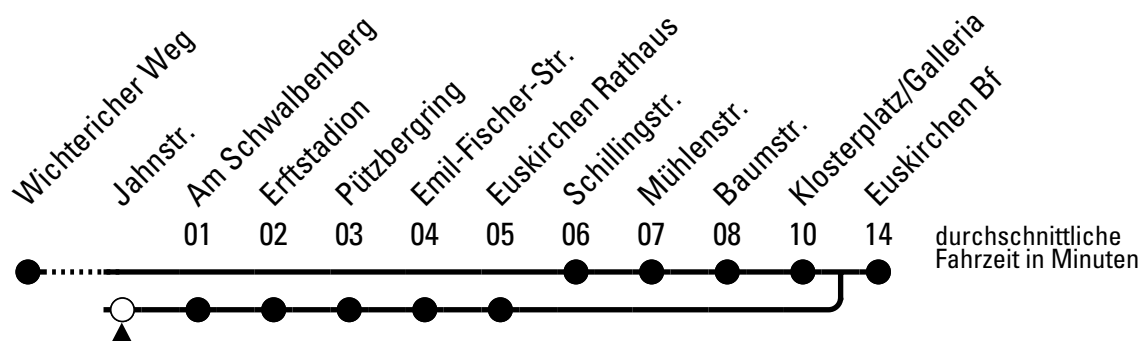

Abfahrten auf Ihr Handy:
QR-Code abfotografieren
Die Schlaue Nummer (01803) 50 40 30
(9 Cent/Min. aus dem deutschen Festnetz; Mobilfunk max. 42 Cent/Min.)

869

Richtung Euskirchen Bf

Gültig ab 11.12.2011

AbfahrtsHaltestelle: Jahnstr.