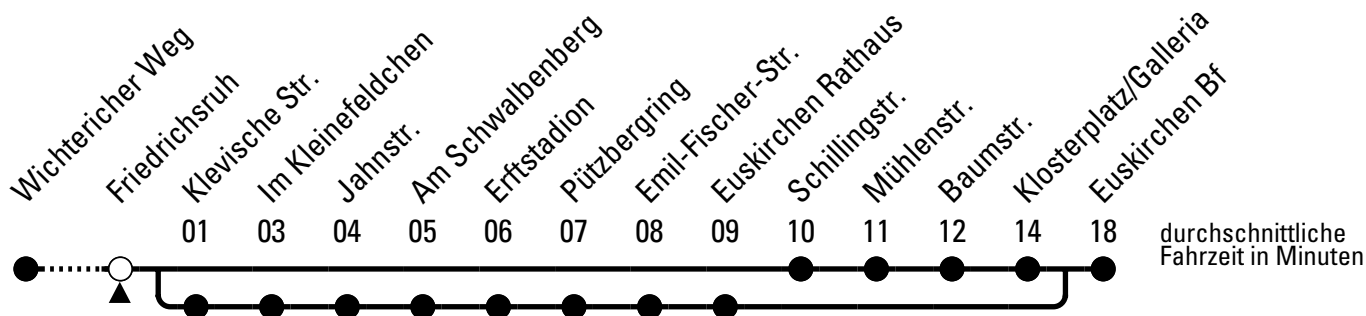

869

Richtung Euskirchen Bf

Abfahrtshaltestelle: Friedrichsruh

Gültig ab 11.12.2011

ohne Gewähr

🕒	montags - freitags	samstags	sonn- und feiertags	🕒
6	--	--	--	6
7	05 06^{SX}	--	--	7
8	05	05	--	8
9	--	--	--	9
10	--	--	--	10
11	--	--	--	11
12	35	05	--	12
13	35	--	--	13
14	35	--	--	14
15	--	--	--	15
16	35	--	--	16
17	--	--	--	17
18	35	--	--	18
19	--	--	--	19
20	--	--	--	20
21	--	--	--	21

☎ = Anruf-Sammeltaxi: Tel. Bestellung 30 Minuten vor Abfahrt unter (0 22 51) 14 14 123

S = nur an Schultagen

X = Bus fährt über Klevische Str.

Stadtverkehr Euskirchen
Oststr. 1-5, 53879 Euskirchen
info@sveinfo.de - www.sveinfo.de

Abfahrten auf Ihr Handy:
QR-Code abfotografieren
Die Schlaue Nummer (01803) 50 40 30
(9 Cent/Min. aus dem deutschen Festnetz; Mobilfunk max. 42 Cent/Min.)