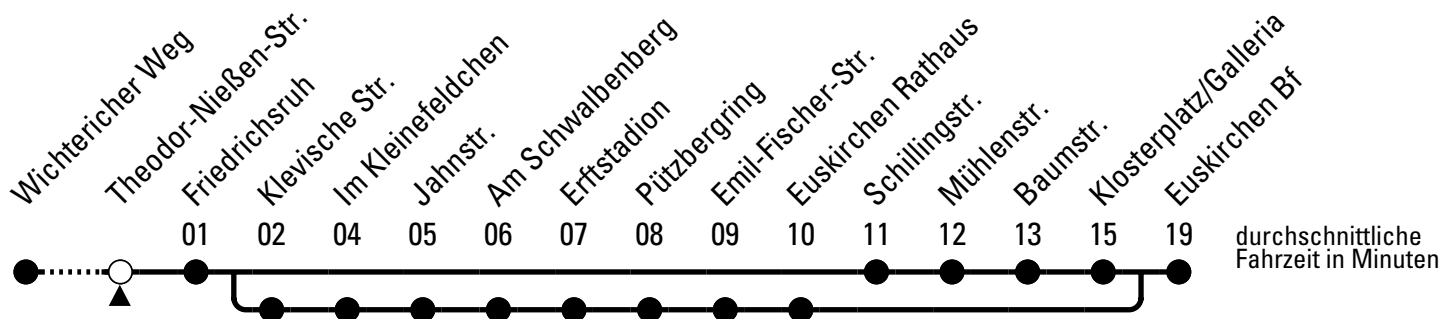

869

Richtung Euskirchen Bf

AbfahrtsHaltestelle: Theodor-Nießen-Str.

Gültig ab 11.12.2011

ohne Gewähr

🕒	montags - freitags	samstags	sonn- und feiertags	🕒
6	40^{☎K}	40^{☎K}	--	6
7	04 05^{SX}	40^{☎K}	--	7
8	04 40^{☎K}	04 40^{☎K}	--	8
9	40^{☎K}	40^{☎K}	40^{☎K}	9
10	40^{☎K}	40^{☎K}	40^{☎K}	10
11	40^{☎K}	40^{☎K}	40^{☎K}	11
12	34	04 40^{☎K}	40^{☎K}	12
13	34	40^{☎K}	40^{☎K}	13
14	34	40^{☎K}	40^{☎K}	14
15	40^{☎K}	40^{☎K}	40^{☎K}	15
16	34	40^{☎K}	40^{☎K}	16
17	40^{☎K}	40^{☎K}	40^{☎K}	17
18	34	40^{☎K}	40^{☎K}	18
19	40^{☎K}	40^{☎K}	40^{☎K}	19
20	40^{☎K}	40^{☎K}	40^{☎K}	20
21	--	--	--	21

☎ = Anruf-Sammeltaxi: Tel. Bestellung 30 Minuten vor Abfahrt unter (0 22 51) 14 14 123

K = fährt nur nach Kessenich

S = nur an Schultagen

X = Bus fährt über Klevische Str.

Stadtverkehr Euskirchen
Oststr. 1-5, 53879 Euskirchen
info@sveinfo.de - www.sveinfo.de

Abfahrten auf Ihr Handy:

QR-Code abfotografieren

Die Schlaue Nummer (01803) 50 40 30
(9 Cent/Min. aus dem deutschen Festnetz; Mobilfunk max. 42 Cent/Min.)