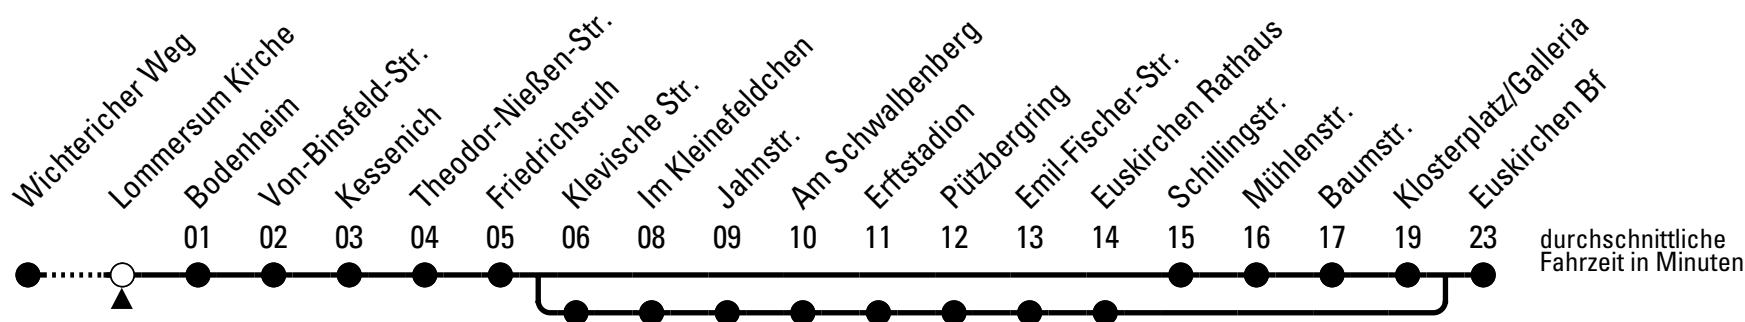

869

Richtung Euskirchen Bf

Abfahrtshaltestelle: Lommersum Kirche

Gültig ab 11.12.2011

ohne Gewähr

🕒	montags - freitags	samstags	sonn- und feiertags	🕒
6	--	--	--	6
7	00 01^{SX}	--	--	7
8	00	00	--	8
9	--	--	--	9
10	--	--	--	10
11	--	--	--	11
12	30	00	--	12
13	30	--	--	13
14	30	--	--	14
15	--	--	--	15
16	30	--	--	16
17	--	--	--	17
18	30	--	--	18
19	--	--	--	19
20	--	--	--	20
21	--	--	--	21

☎ = Anruf-Sammeltaxi: Tel. Bestellung 30 Minuten vor Abfahrt unter (0 22 51) 14 14 123

S = nur an Schultagen

X = Bus fährt über Klevische Str.

Stadtverkehr Euskirchen
Oststr. 1-5, 53879 Euskirchen
info@sveinfo.de - www.sveinfo.de

Abfahrten auf Ihr Handy:
QR-Code abfotografieren
Die Schlaue Nummer (01803) 50 40 30
(9 Cent/Min. aus dem deutschen Festnetz; Mobilfunk max. 42 Cent/Min.)