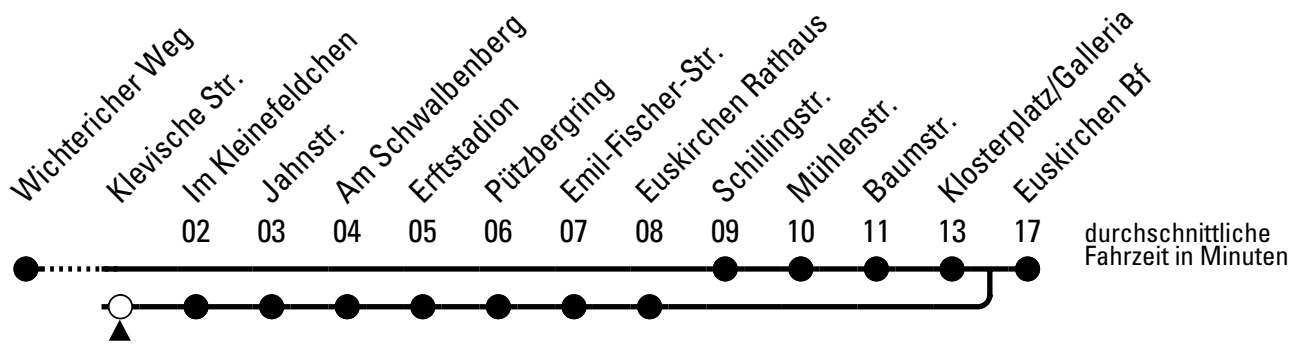

869

Richtung Euskirchen Bf

AbfahrtsHaltestelle: Klevische Str.

Gültig ab 11.12.2011

	montags - freitags		samstags	sonn- und feiertags	
6	--		--	--	6
7	07^S		--	--	7
8	--		--	--	8
9	--		--	--	9
10	--		--	--	10
11	--		--	--	11
12	--		--	--	12
13	--		--	--	13
14	--		--	--	14
15	--		--	--	15
16	--		--	--	16
17	--		--	--	17
18	--		--	--	18
19	--		--	--	19
20	--		--	--	20
21	--		--	--	21

= Anruf-Sammeltaxi: Tel. Bestellung 30 Minuten vor Abfahrt unter (0 22 51) 14 14 123

S = nur an Schultagen

Stadtverkehr Euskirchen
Oststr. 1-5, 53879 Euskirchen
info@sveinfo.de - www.sveinfo.de

Abfahrten auf Ihr Handy:
QR-Code abfotografieren
Die Schlaue Nummer (01803) 50 40 30
(9 Cent/Min. aus dem deutschen Festnetz; Mobilfunk max. 42 Cent/Min.)