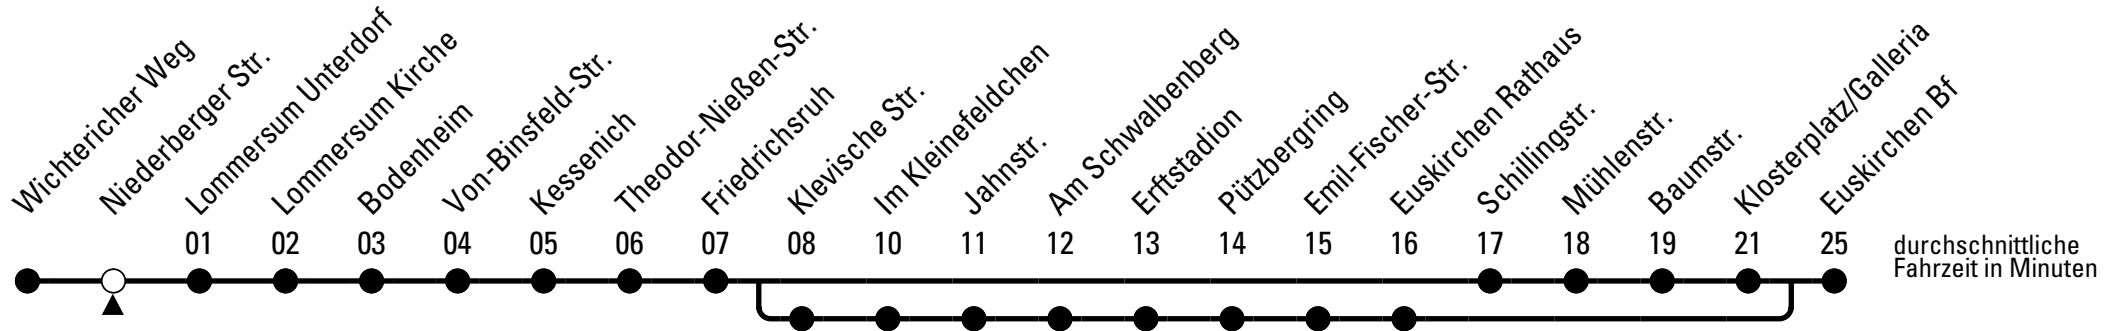

869

Richtung Euskirchen Bf

AbfahrtsHaltestelle: Niederberger Str.

Gültig ab 11.12.2011

	montags - freitags		samstags	sonn- und feiertags	
6	58	59^{SX}	--	--	6
7	58		58	--	7
8	--		--	--	8
9	--		--	--	9
10	--		--	--	10
11	--		58	--	11
12	28		--	--	12
13	28		--	--	13
14	28		--	--	14
15	--		--	--	15
16	28		--	--	16
17	--		--	--	17
18	28		--	--	18
19	--		--	--	19
20	--		--	--	20
21	--		--	--	21

= Anruf-Sammeltaxi: Tel. Bestellung 30 Minuten vor Abfahrt unter (0 22 51) 14 14 123

S = nur an Schultagen

X = Bus fährt über Klevische Str.

Stadtverkehr Euskirchen
Oststr. 1-5, 53879 Euskirchen
info@sveinfo.de - www.sveinfo.de

Abfahrten auf Ihr Handy:
QR-Code abfotografieren
Die Schlaue Nummer (01803) 50 40 30
(9 Cent/Min. aus dem deutschen Festnetz; Mobilfunk max. 42 Cent/Min.)