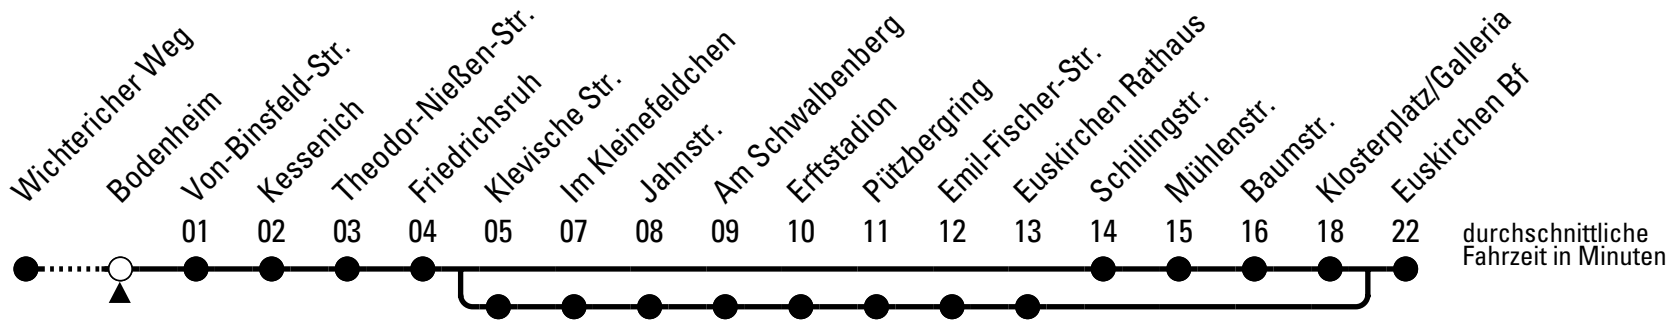

869

Richtung Euskirchen Bf

Abfahrtshaltestelle: Bodenheim

Gültig ab 11.12.2011

	montags - freitags		samstags	sonn- und feiertags	
6	--		--	--	6
7	01 02^{SX}		--	--	7
8	01		01	--	8
9	--		--	--	9
10	--		--	--	10
11	--		--	--	11
12	31		01	--	12
13	31		--	--	13
14	31		--	--	14
15	--		--	--	15
16	31		--	--	16
17	--		--	--	17
18	31		--	--	18
19	--		--	--	19
20	--		--	--	20
21	--		--	--	21

= Anruf-Sammeltaxi: Tel. Bestellung 30 Minuten vor Abfahrt unter (0 22 51) 14 14 123

S = nur an Schultagen

X = Bus fährt über Klevische Str.

Stadtverkehr Euskirchen
Oststr. 1-5, 53879 Euskirchen
info@sveinfo.de - www.sveinfo.de

Abfahrten auf Ihr Handy:
QR-Code abfotografieren
Die Schlaue Nummer (01803) 50 40 30
(9 Cent/Min. aus dem deutschen Festnetz; Mobilfunk max. 42 Cent/Min.)