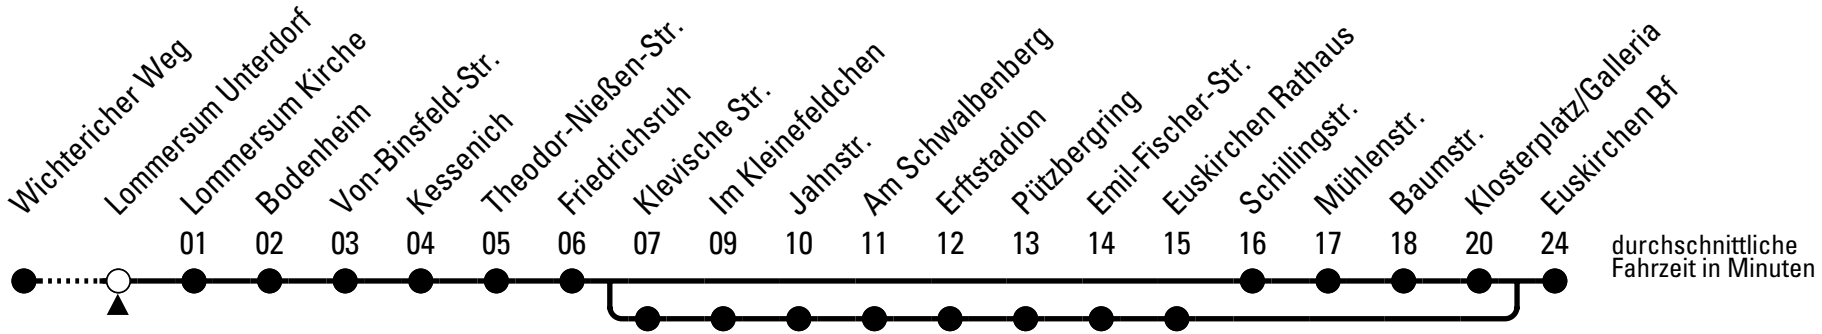

869

Richtung Euskirchen Bf

AbfahrtsHaltestelle: Lommersum Unterdorf

Gültig ab 11.12.2011

	montags - freitags		samstags	sonn- und feiertags	
6	59		--	--	6
7	00^{SX} 59		59	--	7
8	--		--	--	8
9	--		--	--	9
10	--		--	--	10
11	--		59	--	11
12	29		--	--	12
13	29		--	--	13
14	29		--	--	14
15	--		--	--	15
16	29		--	--	16
17	--		--	--	17
18	29		--	--	18
19	--		--	--	19
20	--		--	--	20
21	--		--	--	21

= Anruf-Sammeltaxi: Tel. Bestellung 30 Minuten vor Abfahrt unter (0 22 51) 14 14 123

S = nur an Schultagen

X = Bus fährt über Klevische Str.

Stadtverkehr Euskirchen
Oststr. 1-5, 53879 Euskirchen
info@sveinfo.de - www.sveinfo.de

Abfahrten auf Ihr Handy:
QR-Code abfotografieren
Die Schlaue Nummer (01803) 50 40 30
(9 Cent/Min. aus dem deutschen Festnetz; Mobilfunk max. 42 Cent/Min.)