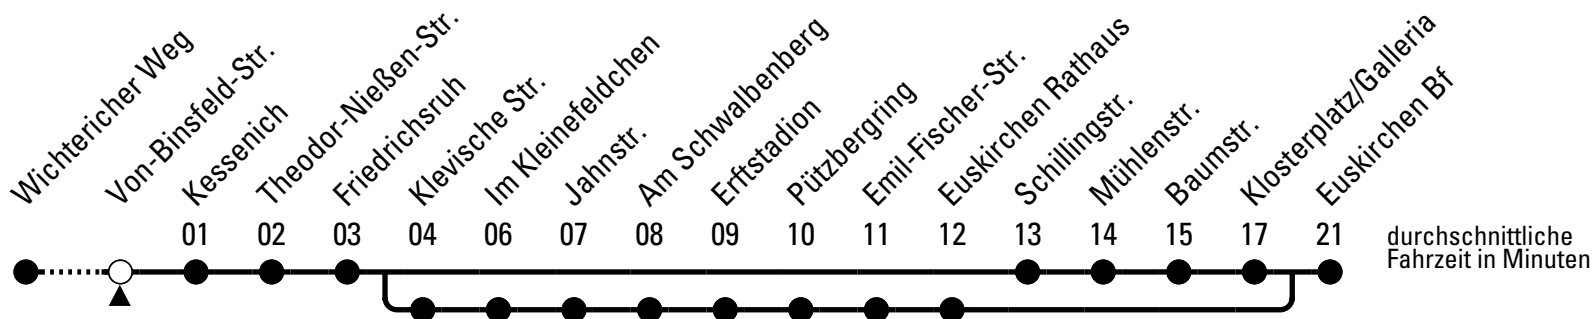

869

Richtung Euskirchen Bf

AbfahrtsHaltestelle: Von-Binsfeld-Str.

Gültig ab 11.12.2011

ohne Gewähr

🕒	montags - freitags	samstags	sonn- und feiertags	🕒
6	40^{☎K}	40^{☎K}	--	6
7	02 03^{SX}	40^{☎K}	--	7
8	02 40^{☎K}	02 40^{☎K}	--	8
9	40^{☎K}	40^{☎K}	40^{☎K}	9
10	40^{☎K}	40^{☎K}	40^{☎K}	10
11	40^{☎K}	40^{☎K}	40^{☎K}	11
12	32	02 40^{☎K}	40^{☎K}	12
13	32	40^{☎K}	40^{☎K}	13
14	32	40^{☎K}	40^{☎K}	14
15	40^{☎K}	40^{☎K}	40^{☎K}	15
16	32	40^{☎K}	40^{☎K}	16
17	40^{☎K}	40^{☎K}	40^{☎K}	17
18	32	40^{☎K}	40^{☎K}	18
19	40^{☎K}	40^{☎K}	40^{☎K}	19
20	40^{☎K}	40^{☎K}	40^{☎K}	20
21	--	--	--	21

☎ = Anruf-Sammeltaxi: Tel. Bestellung 30 Minuten vor Abfahrt unter (0 22 51) 14 14 123

K = fährt nur nach Kessenich

S = nur an Schultagen

X = Bus fährt über Klevische Str.

Stadtverkehr Euskirchen
Oststr. 1-5, 53879 Euskirchen
info@sveinfo.de - www.sveinfo.de

Abfahrten auf Ihr Handy:
QR-Code abfotografieren
Die Schlaue Nummer (01803) 50 40 30
(9 Cent/Min. aus dem deutschen Festnetz; Mobilfunk max. 42 Cent/Min.)