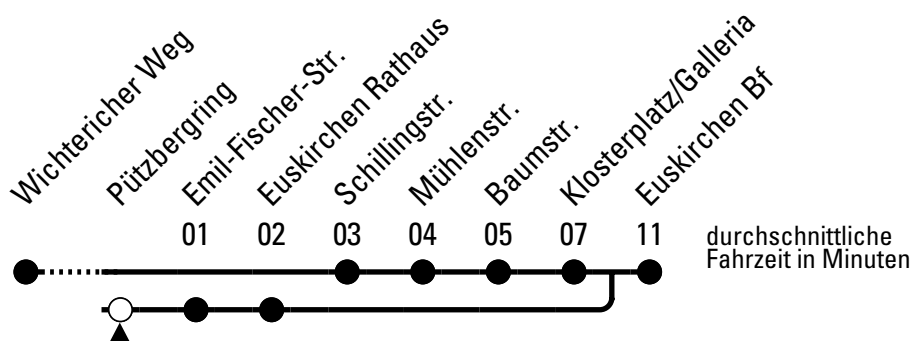

869

Richtung Euskirchen Bf

Gültig ab 11.12.2011

AbfahrtsHaltestelle: Pützbergring

ohne Gewähr

🕒	montags - freitags	samstags	sonn- und feiertags	🕒
6	--	--	--	6
7	12^S	--	--	7
8	--	--	--	8
9	--	--	--	9
10	--	--	--	10
11	--	--	--	11
12	--	--	--	12
13	--	--	--	13
14	--	--	--	14
15	--	--	--	15
16	--	--	--	16
17	--	--	--	17
18	--	--	--	18
19	--	--	--	19
20	--	--	--	20
21	--	--	--	21

☎ = Anruf-Sammeltaxi: Tel. Bestellung 30 Minuten vor Abfahrt unter (0 22 51) 14 14 123

S = nur an Schultagen

Stadtverkehr Euskirchen
Oststr. 1-5, 53879 Euskirchen
info@sveinfo.de - www.sveinfo.de

Abfahrten auf Ihr Handy:
QR-Code abfotografieren
Die Schlaue Nummer (01803) 50 40 30
(9 Cent/Min. aus dem deutschen Festnetz; Mobilfunk max. 42 Cent/Min.)