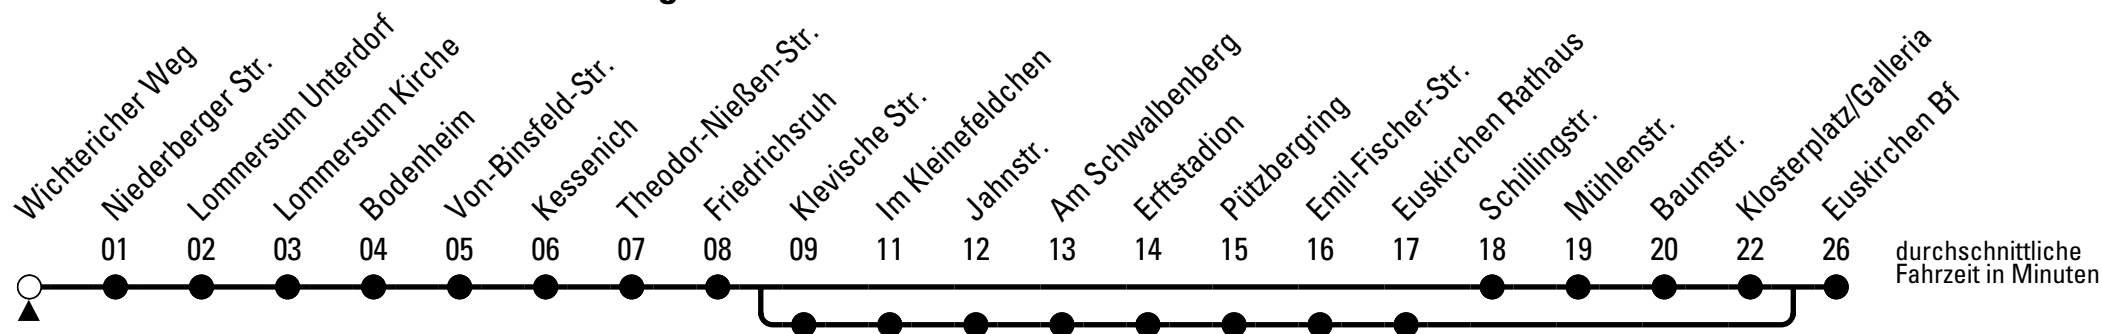

869

Richtung Euskirchen Bf

Abfahrtshaltestelle: Wichtericher Weg

Gültig ab 11.12.2011

durchschnittliche Fahrzeit in Minuten

ohne Gewähr

	montags - freitags	samstags	sonn- und feiertags	
6	57 58 ^{SX}	--	--	6
7	57	57	--	7
8	--	--	--	8
9	--	--	--	9
10	--	--	--	10
11	--	57	--	11
12	27	--	--	12
13	27	--	--	13
14	27	--	--	14
15	--	--	--	15
16	27	--	--	16
17	--	--	--	17
18	27	--	--	18
19	--	--	--	19
20	--	--	--	20
21	--	--	--	21