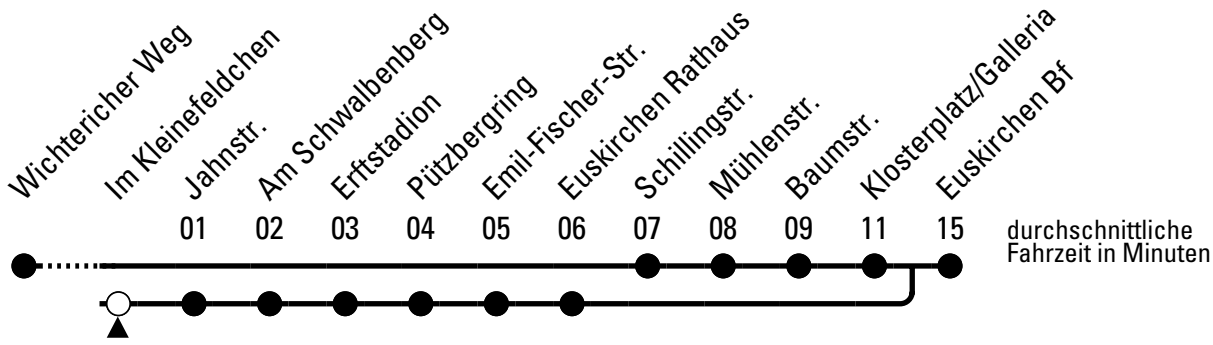

869

Richtung Euskirchen Bf

AbfahrtsHaltestelle: Im Kleinfeldchen

Gültig ab 11.12.2011

	montags - freitags		samstags	sonn- und feiertags	
6	--		--	--	6
7	09^s		--	--	7
8	--		--	--	8
9	--		--	--	9
10	--		--	--	10
11	--		--	--	11
12	--		--	--	12
13	--		--	--	13
14	--		--	--	14
15	--		--	--	15
16	--		--	--	16
17	--		--	--	17
18	--		--	--	18
19	--		--	--	19
20	--		--	--	20
21	--		--	--	21

ohne Gewähr

☎ = Anruf-Sammeltaxi: Tel. Bestellung 30 Minuten vor Abfahrt unter (0 22 51) 14 14 123

S = nur an Schultagen

Stadtverkehr Euskirchen
Oststr. 1-5, 53879 Euskirchen
info@sveinfo.de - www.sveinfo.de

Abfahrten auf Ihr Handy:
QR-Code abfotografieren
Die Schlaue Nummer (01803) 50 40 30
(9 Cent/Min. aus dem deutschen Festnetz; Mobilfunk max. 42 Cent/Min.)