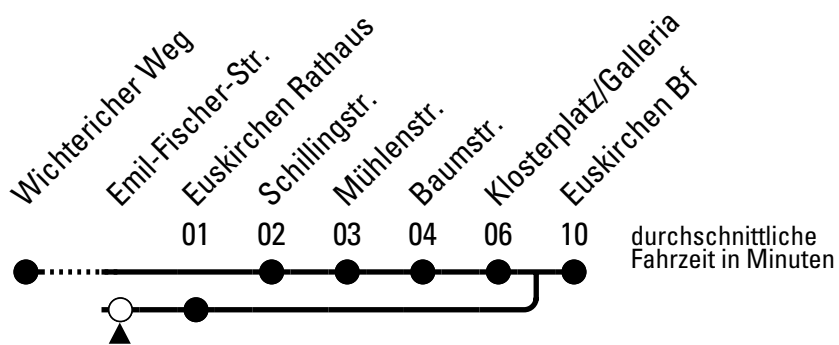

869

Richtung Euskirchen Bf

Gültig ab 11.12.2011

AbfahrtsHaltestelle: Emil-Fischer-Str.

ohne Gewähr

	montags - freitags	samstags	sonn- und feiertags	
6	--	--	--	6
7	13^s	--	--	7
8	--	--	--	8
9	--	--	--	9
10	--	--	--	10
11	--	--	--	11
12	--	--	--	12
13	--	--	--	13
14	--	--	--	14
15	--	--	--	15
16	--	--	--	16
17	--	--	--	17
18	--	--	--	18
19	--	--	--	19
20	--	--	--	20
21	--	--	--	21

= Anruf-Sammeltaxi: Tel. Bestellung 30 Minuten vor Abfahrt unter (0 22 51) 14 14 123

S = nur an Schultagen

Stadtverkehr Euskirchen
Oststr. 1-5, 53879 Euskirchen
info@sveinfo.de - www.sveinfo.de

Abfahrten auf Ihr Handy:
QR-Code abfotografieren
Die Schlaue Nummer (01803) 50 40 30
(9 Cent/Min. aus dem deutschen Festnetz; Mobilfunk max. 42 Cent/Min.)