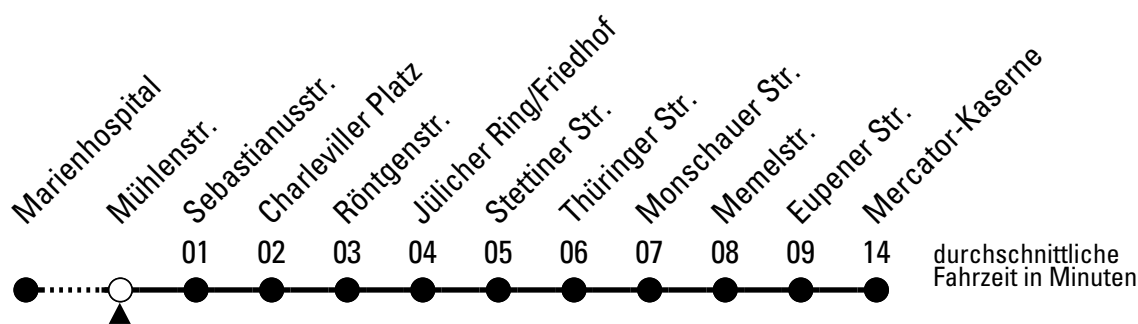

871

Richtung **Mercator-Kaserne**

über Eupener Str.

Gültig ab 11.12.2011

AbfahrtsHaltestelle: **Mühlenstr.**

ohne Gewähr

🕒	montags - freitags	samstags	sonn- und feiertags	🕒
6	10^M 30^M 50^M	--	--	6
7	10^M 30^M 50^M	10	--	7
8	10^M 30 50	10	--	8
9	20 50	10	--	9
10	20 50	10	--	10
11	20 50^M	10	--	11
12	10^M 30 50^M	10	--	12
13	10^M 30 50^{MK}	10	--	13
14	20 50^{MK}	10	--	14
15	20 50^{MK}	10	--	15
16	20 50	10	--	16
17	20 50	10	--	17
18	20 50	10	--	18
19	20 50	10	--	19
20	20 50	10	--	20
21	--	--	--	21

M = Bus fährt über Mercator-Kaserne weiter Richtung Euskirchen Bf, Marienhospital

MK = Bus fährt bis Mercator-Kaserne

Stadtverkehr Euskirchen
Oststr. 1-5, 53879 Euskirchen
info@sveinfo.de - www.sveinfo.de

Abfahrten auf Ihr Handy:

QR-Code abfotografieren

Die Schlaue Nummer (01803) 50 40 30
(9 Cent/Min. aus dem deutschen Festnetz; Mobilfunk max. 42 Cent/Min.)