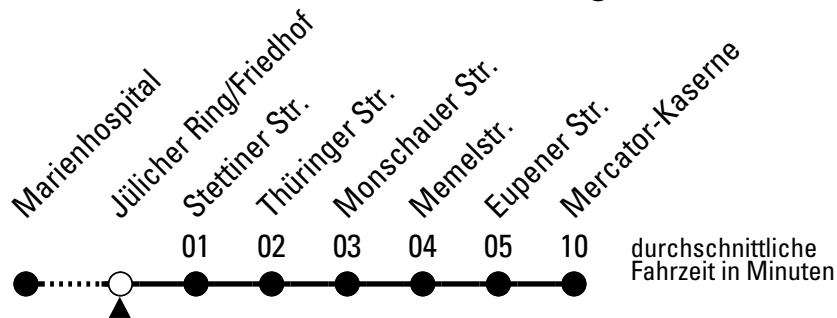

871

Richtung **Mercator-Kaserne**

über Eupener Str.

Gültig ab 11.12.2011

AbfahrtsHaltestelle: Jülicher Ring/Friedhof

ohne Gewähr

Uhrzeit	montags - freitags	samstags	sonn- und feiertags	Uhrzeit
6	14^M 34^M 54^M	--	--	6
7	14^M 34^M 54^M	14	--	7
8	14^M 34 54	14	--	8
9	24 54	14	--	9
10	24 54	14	--	10
11	24 54^M	14	--	11
12	14^M 34 54^M	14	--	12
13	14^M 34 54^{MK}	14	--	13
14	24 54^{MK}	14	--	14
15	24 54^{MK}	14	--	15
16	24 54	14	--	16
17	24 54	14	--	17
18	24 54	14	--	18
19	24 54	14	--	19
20	24 54	14	--	20
21	--	--	--	21

M = Bus fährt über Mercator-Kaserne weiter Richtung Euskirchen Bf, Marienhospital

MK = Bus fährt bis Mercator-Kaserne

Stadtverkehr Euskirchen
Oststr. 1-5, 53879 Euskirchen
info@sveinfo.de - www.sveinfo.de

Abfahrten auf Ihr Handy:
QR-Code abfotografieren
Die Schlaue Nummer (01803) 50 40 30
(9 Cent/Min. aus dem deutschen Festnetz; Mobilfunk max. 42 Cent/Min.)