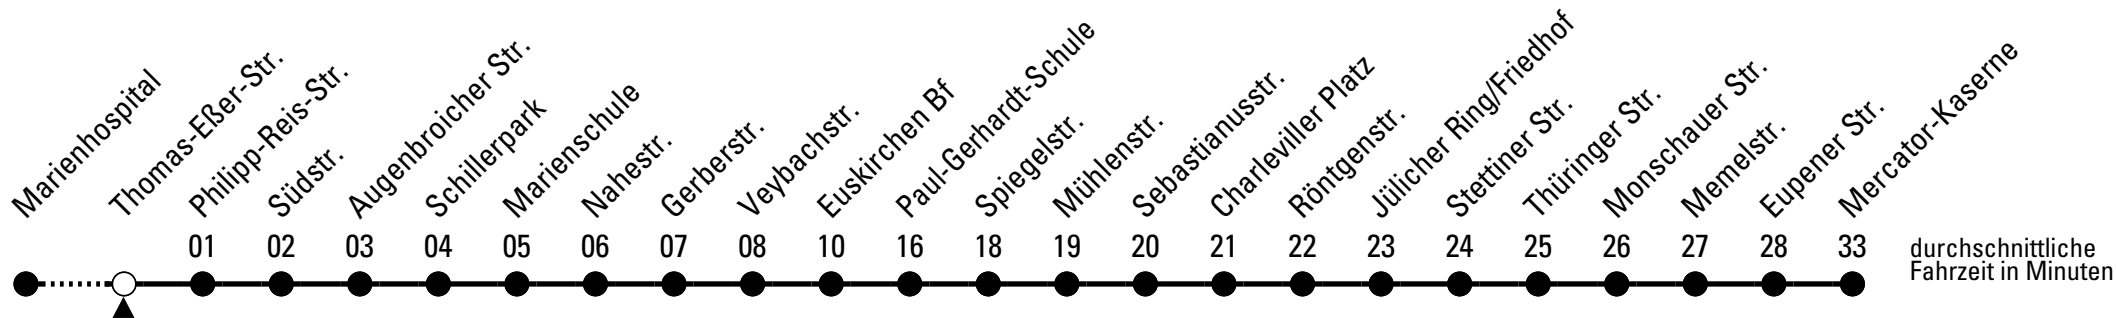

871

Richtung **Mercator-Kaserne**

über Euskirchen Bf - Eupener Str.

Abfahrtshaltestelle: **Thomas-Eßer-Str.**

Gültig ab 11.12.2011

ohne Gewähr

🕒	montags - freitags	samstags	sonn- und feiertags	🕒
6	11^M 31^M 51^M	--	--	6
7	11^M 31^M 51^M	42	--	7
8	11 31	42	--	8
9	02^U 32	42	--	9
10	02^U 32	42	--	10
11	02 32^M 52^M	42	--	11
12	11 31^M 51^M	42	--	12
13	11 31^{MK}	42	--	13
14	02 32^{MK}	42	--	14
15	02 32^{MK}	42	--	15
16	02 32	42	--	16
17	02^U 32	42	--	17
18	02 32^U	42	--	18
19	02 32	42	--	19
20	02 32	42	--	20
21	--	--	--	21

M = Bus fährt über Mercator-Kaserne weiter Richtung Euskirchen Bf, Marienhospital

MK = Bus fährt bis Mercator-Kaserne

U = Umstieg am ZOB Euskirchen, die Fahrt endet dort!

Stadtverkehr Euskirchen
Oststr. 1-5, 53879 Euskirchen
info@sveinfo.de - www.sveinfo.de

Abfahrten auf Ihr Handy:

QR-Code abfotografieren

Die Schlaue Nummer (01803) 50 40 30
(9 Cent/Min. aus dem deutschen Festnetz; Mobilfunk max. 42 Cent/Min.)