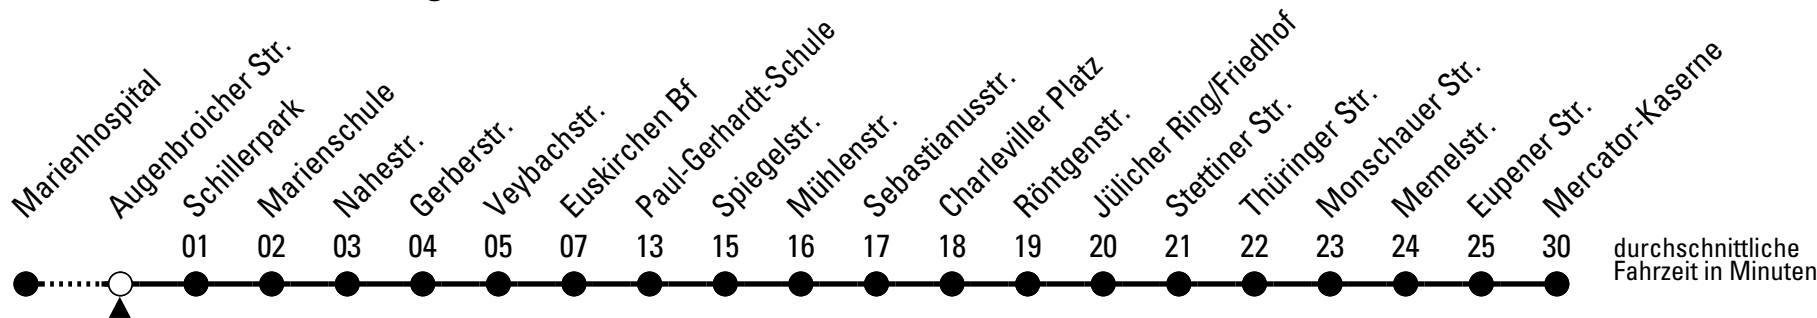

M = Bus fährt über Mercator-Kaserne weiter Richtung Euskirchen Bf, Marienhospital

MK = Bus fährt bis Mercator-Kaserne

U = Umstieg am ZOB Euskirchen, die Fahrt endet dort!

Stadtverkehr Euskirchen
Oststr. 1-5, 53879 Euskirchen
info@sveinfo.de - www.sveinfo.de

Abfahrten auf Ihr Handy:

QR-Code abfotografieren

Die Schlaue Nummer (01803) 50 40 30

(9 Cent/Min. aus dem deutschen Festnetz; Mobilfunk max. 42 Cent/Min.)

871

Richtung **Mercator-Kaserne**

über Euskirchen Bf - Eupener Str.

Abfahrtshaltestelle: **Augenbroicher Str.**

Gültig ab 11.12.2011

ohne Gewähr

🕒	montags - freitags	samstags	sonn- und feiertags	🕒
6	14 ^M 34 ^M 54 ^M	--	--	6
7	14 ^M 34 ^M 54 ^M	45	--	7
8	14 34	45	--	8
9	05 ^U 35	45	--	9
10	05 ^U 35	45	--	10
11	05 35 ^M 55 ^M	45	--	11
12	14 34 ^M 54 ^M	45	--	12
13	14 34 ^{MK}	45	--	13
14	05 35 ^{MK}	45	--	14
15	05 35 ^{MK}	45	--	15
16	05 35	45	--	16
17	05 ^U 35	45	--	17
18	05 35 ^U	45	--	18
19	05 35	45	--	19
20	05 35	45	--	20
21	--	--	--	21