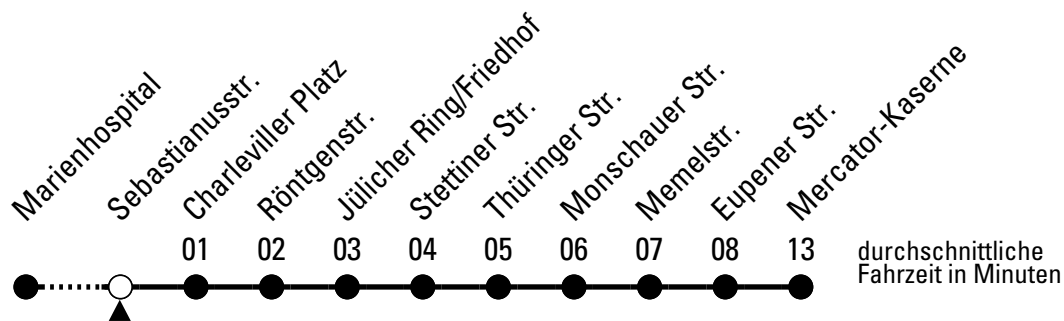

871

Richtung **Mercator-Kaserne**

über Eupener Str.

Gültig ab 11.12.2011

AbfahrtsHaltestelle: **Sebastianusstr.**

ohne Gewähr

	montags - freitags	samstags	sonn- und feiertags	
6	11^M 31^M 51^M	--	--	6
7	11^M 31^M 51^M	11	--	7
8	11^M 31 51	11	--	8
9	21 51	11	--	9
10	21 51	11	--	10
11	21 51^M	11	--	11
12	11^M 31 51^M	11	--	12
13	11^M 31 51^{MK}	11	--	13
14	21 51^{MK}	11	--	14
15	21 51^{MK}	11	--	15
16	21 51	11	--	16
17	21 51	11	--	17
18	21 51	11	--	18
19	21 51	11	--	19
20	21 51	11	--	20
21	--	--	--	21

M = Bus fährt über Mercator-Kaserne weiter Richtung Euskirchen Bf, Marienhospital

MK = Bus fährt bis Mercator-Kaserne

Stadtverkehr Euskirchen
Oststr. 1-5, 53879 Euskirchen
info@sveinfo.de - www.sveinfo.de

Abfahrten auf Ihr Handy:
QR-Code abfotografieren
Die Schlaue Nummer (01803) 50 40 30
(9 Cent/Min. aus dem deutschen Festnetz; Mobilfunk max. 42 Cent/Min.)