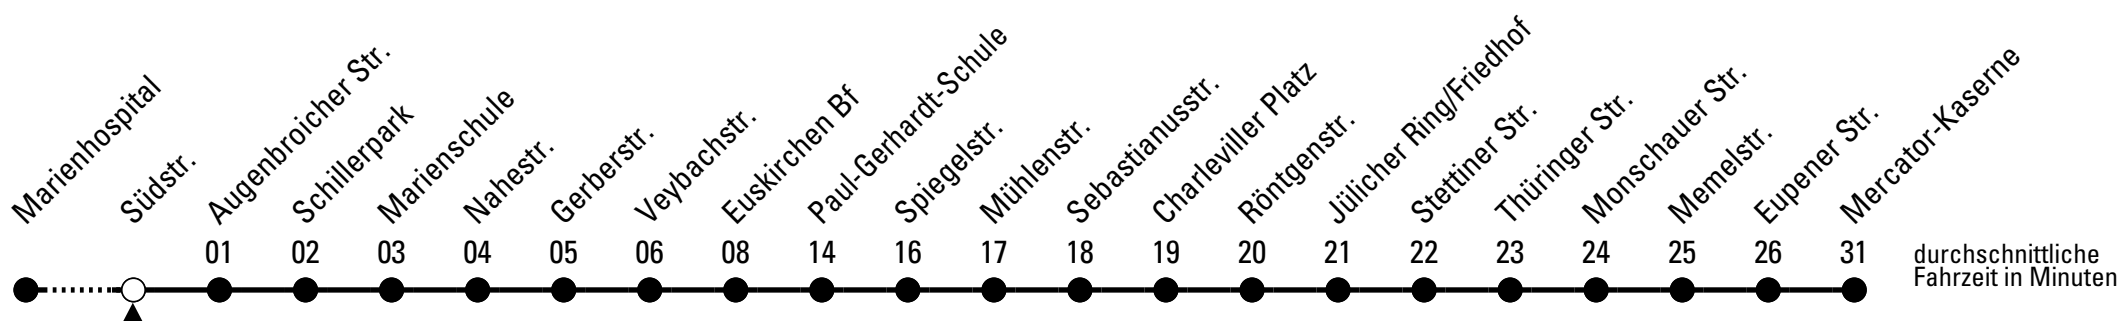

Abfahrten auf Ihr Handy:

QR-Code abfotografieren
Die Schlaue Nummer (01803) 50 40 30
(9 Cent/Min. aus dem deutschen Festnetz; Mobilfunk max. 42 Cent/Min.)

871

Richtung **Mercator-Kaserne**

über Euskirchen Bf - Eupener Str.

Abfahrtshaltestelle: Südstr.

Gültig ab 11.12.2011

ohne Gewähr

🕒	montags - freitags	samstags	sonn- und feiertags	🕒
6	13 ^M 33 ^M 53 ^M	--	--	6
7	13 ^M 33 ^M 53 ^M	44	--	7
8	13 33	44	--	8
9	04 ^U 34	44	--	9
10	04 ^U 34	44	--	10
11	04 34 ^M 54 ^M	44	--	11
12	13 33 ^M 53 ^M	44	--	12
13	13 33 ^{MK}	44	--	13
14	04 34 ^{MK}	44	--	14
15	04 34 ^{MK}	44	--	15
16	04 34	44	--	16
17	04 ^U 34	44	--	17
18	04 34 ^U	44	--	18
19	04 34	44	--	19
20	04 34	44	--	20
21	--	--	--	21