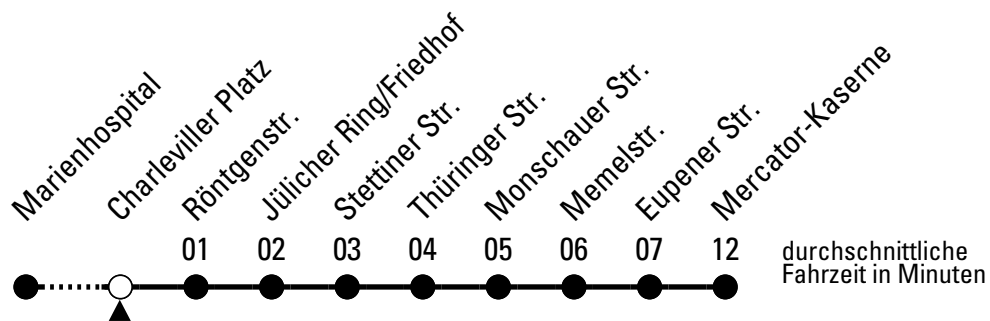

871

Richtung Mercator-Kaserne

über Eupener Str.

Gültig ab 11.12.2011

AbfahrtsHaltestelle: Charleviller Platz

ohne Gewähr

🕒	montags - freitags	samstags	sonn- und feiertags	🕒
6	12^M 32^M 52^M	--	--	6
7	12^M 32^M 52^M	12	--	7
8	12^M 32 52	12	--	8
9	22 52	12	--	9
10	22 52	12	--	10
11	22 52^M	12	--	11
12	12^M 32 52^M	12	--	12
13	12^M 32 52^{MK}	12	--	13
14	22 52^{MK}	12	--	14
15	22 52^{MK}	12	--	15
16	22 52	12	--	16
17	22 52	12	--	17
18	22 52	12	--	18
19	22 52	12	--	19
20	22 52	12	--	20
21	--	--	--	21

M = Bus fährt über Mercator-Kaserne weiter Richtung Euskirchen Bf, Marienhospital

MK = Bus fährt bis Mercator-Kaserne

Stadtverkehr Euskirchen
Oststr. 1-5, 53879 Euskirchen
info@sveinfo.de - www.sveinfo.de

Abfahrten auf Ihr Handy:

QR-Code abfotografieren
Die Schlaue Nummer (01803) 50 40 30
(9 Cent/Min. aus dem deutschen Festnetz; Mobilfunk max. 42 Cent/Min.)