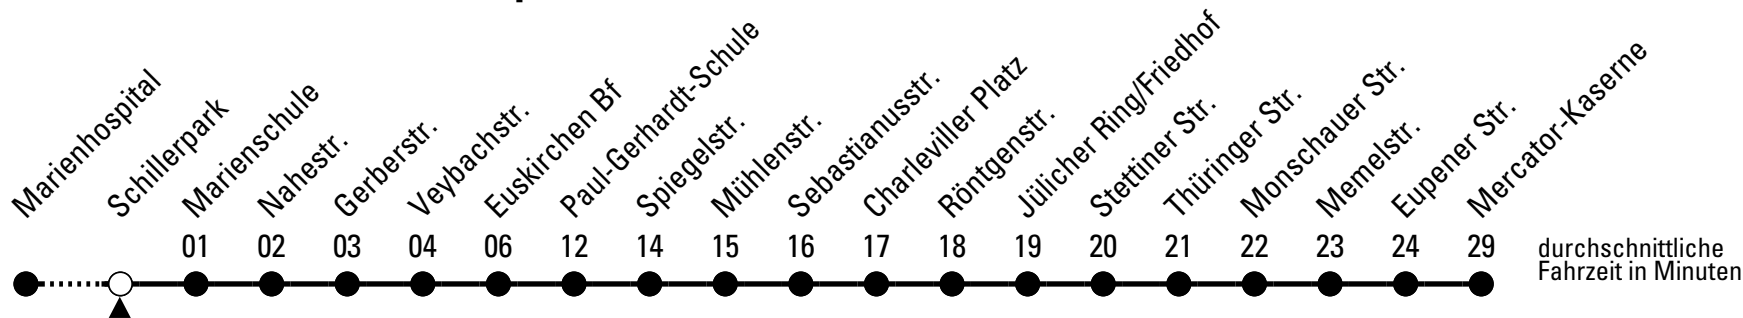

M = Bus fährt über Mercator-Kaserne weiter Richtung Euskirchen Bf, Marienhospital

MK = Bus fährt bis Mercator-Kaserne

U = Umstieg am ZOB Euskirchen, die Fahrt endet dort!

Stadtverkehr Euskirchen
Oststr. 1-5, 53879 Euskirchen
info@sveinfo.de - www.sveinfo.de

Abfahrten auf Ihr Handy:

QR-Code abfotografieren
Die Schlaue Nummer (01803) 50 40 30
(9 Cent/Min. aus dem deutschen Festnetz; Mobilfunk max. 42 Cent/Min.)

871

Richtung Mercator-Kaserne

über Euskirchen Bf - Eupener Str.

Abfahrtshaltestelle: Schillerpark

Gültig ab 11.12.2011

ohne Gewähr

🕒	montags - freitags	samstags	sonn- und feiertags	🕒
6	15 ^M 35 ^M 55 ^M	--	--	6
7	15 ^M 35 ^M 55 ^M	46	--	7
8	15 35	46	--	8
9	06 ^U 36	46	--	9
10	06 ^U 36	46	--	10
11	06 36 ^M 56 ^M	46	--	11
12	15 35 ^M 55 ^M	46	--	12
13	15 35 ^{MK}	46	--	13
14	06 36 ^{MK}	46	--	14
15	06 36 ^{MK}	46	--	15
16	06 36	46	--	16
17	06 ^U 36	46	--	17
18	06 36 ^U	46	--	18
19	06 36	46	--	19
20	06 36	46	--	20
21	--	--	--	21