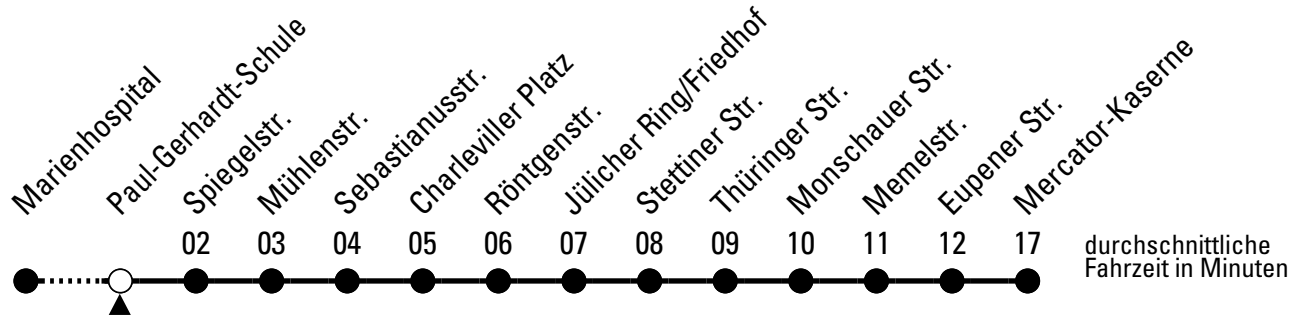

871

Richtung Mercator-Kaserne

über Eupener Str.

Gültig ab 11.12.2011

AbfahrtsHaltestelle: Paul-Gerhardt-Schule

ohne Gewähr

Uhrzeit	montags - freitags	samstags	sonn- und feiertags	Uhrzeit
6	07^M 27^M 47^M	--	--	6
7	07^M 27^M 47^M	07	--	7
8	07^M 27 47	07	--	8
9	17 47	07	--	9
10	17 47	07	--	10
11	17 47^M	07	--	11
12	07^M 27 47^M	07	--	12
13	07^M 27 47^{MK}	07	--	13
14	17 47^{MK}	07	--	14
15	17 47^{MK}	07	--	15
16	17 47	07	--	16
17	17 47	07	--	17
18	17 47	07	--	18
19	17 47	07	--	19
20	17 47	07	--	20
21	--	--	--	21

M = Bus fährt über Mercator-Kaserne weiter Richtung Euskirchen Bf, Marienhospital

MK = Bus fährt bis Mercator-Kaserne

Stadtverkehr Euskirchen
Oststr. 1-5, 53879 Euskirchen
info@sveinfo.de - www.sveinfo.de

Abfahrten auf Ihr Handy:
QR-Code abfotografieren
Die Schlaue Nummer (01803) 50 40 30
(9 Cent/Min. aus dem deutschen Festnetz; Mobilfunk max. 42 Cent/Min.)