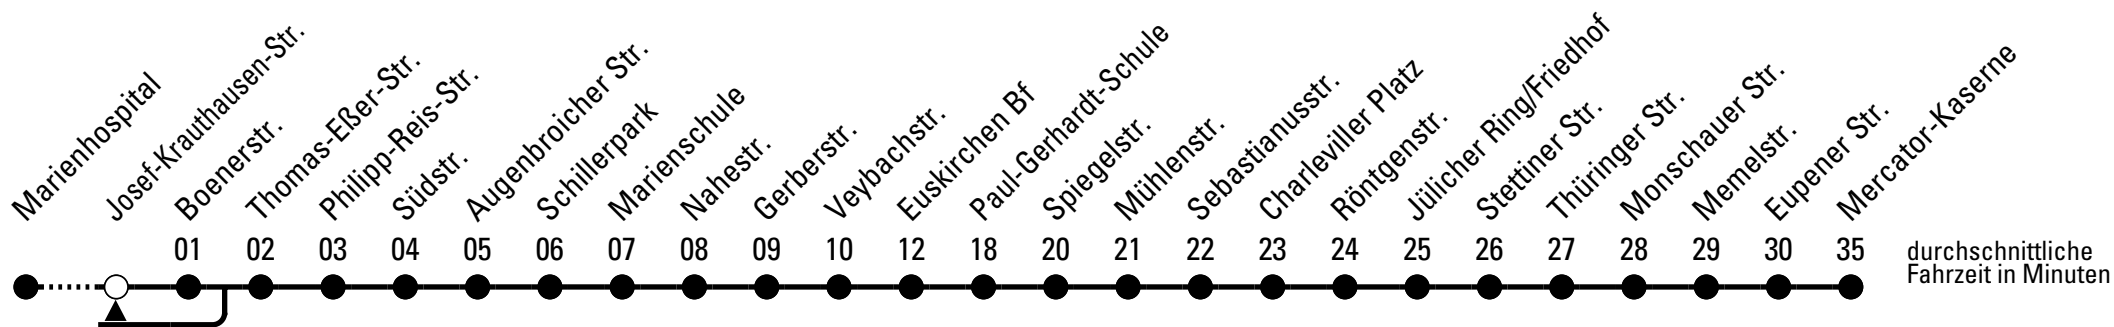

871

Richtung **Mercator-Kaserne**

über Euskirchen Bf - Eupener Str.

Abfahrtshaltestelle: **Josef-Krauthausen-Str.**

Gültig ab 11.12.2011

ohne Gewähr

🕒	montags - freitags	samstags	sonn- und feiertags	🕒
6	09^M 29^M 49^M	--	--	6
7	09^M 29^M 49^M	40	--	7
8	09 29	40	--	8
9	--	40	--	9
10	--	40	--	10
11	--	40	--	11
12	09 29^M 49^M	40	--	12
13	09 29^{MK}	40	--	13
14	--	40	--	14
15	--	40	--	15
16	--	40	--	16
17	--	40	--	17
18	--	40	--	18
19	--	40	--	19
20	--	40	--	20
21	--	--	--	21

M = Bus fährt über Mercator-Kaserne weiter Richtung Euskirchen Bf, Marienhospital

MK = Bus fährt bis Mercator-Kaserne

Stadtverkehr Euskirchen
Oststr. 1-5, 53879 Euskirchen
info@sveinfo.de - www.sveinfo.de

Abfahrten auf Ihr Handy:
QR-Code abfotografieren
Die Schlaue Nummer (01803) 50 40 30
(9 Cent/Min. aus dem deutschen Festnetz; Mobilfunk max. 42 Cent/Min.)