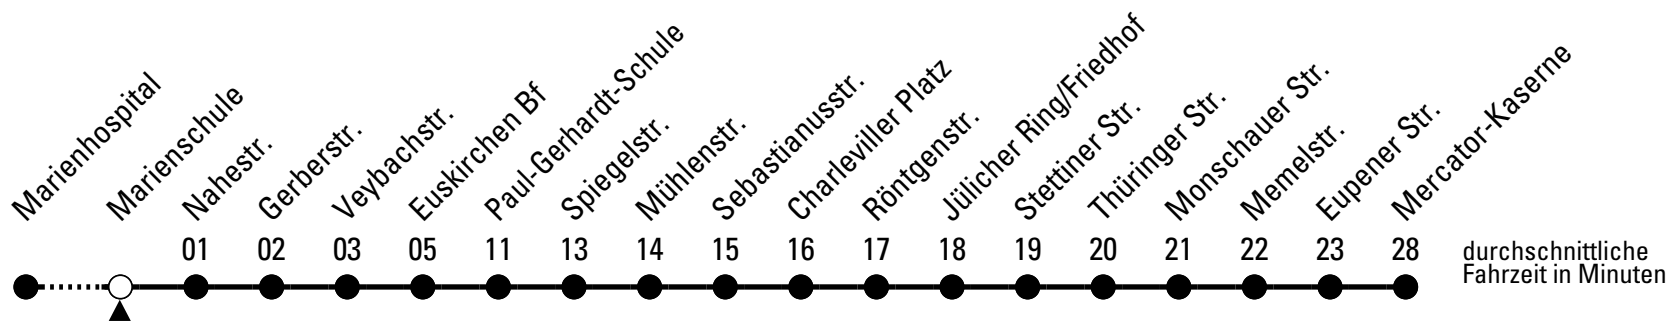

M = Bus fährt über Mercator-Kaserne weiter Richtung Euskirchen Bf, Marienhospital

MK = Bus fährt bis Mercator-Kaserne

U = Umstieg am ZOB Euskirchen, die Fahrt endet dort!

Stadtverkehr Euskirchen
Oststr. 1-5, 53879 Euskirchen
info@sveinfo.de - www.sveinfo.de

Abfahrten auf Ihr Handy:

QR-Code abfotografieren
Die Schlaue Nummer (01803) 50 40 30
(9 Cent/Min. aus dem deutschen Festnetz; Mobilfunk max. 42 Cent/Min.)

871

Richtung Mercator-Kaserne

über Euskirchen Bf - Eupener Str.

Abfahrtshaltestelle: Marienschule

Gültig ab 11.12.2011

ohne Gewähr

🕒	montags - freitags	samstags	sonn- und feiertags	🕒
6	16 ^M 36 ^M 56 ^M	--	--	6
7	16 ^M 36 ^M 56 ^M	47	--	7
8	16 36	47	--	8
9	07 ^U 37	47	--	9
10	07 ^U 37	47	--	10
11	07 37 ^M 57 ^M	47	--	11
12	16 36 ^M 56 ^M	47	--	12
13	16 36 ^{MK}	47	--	13
14	07 37 ^{MK}	47	--	14
15	07 37 ^{MK}	47	--	15
16	07 37	47	--	16
17	07 ^U 37	47	--	17
18	07 37 ^U	47	--	18
19	07 37	47	--	19
20	07 37	47	--	20
21	--	--	--	21