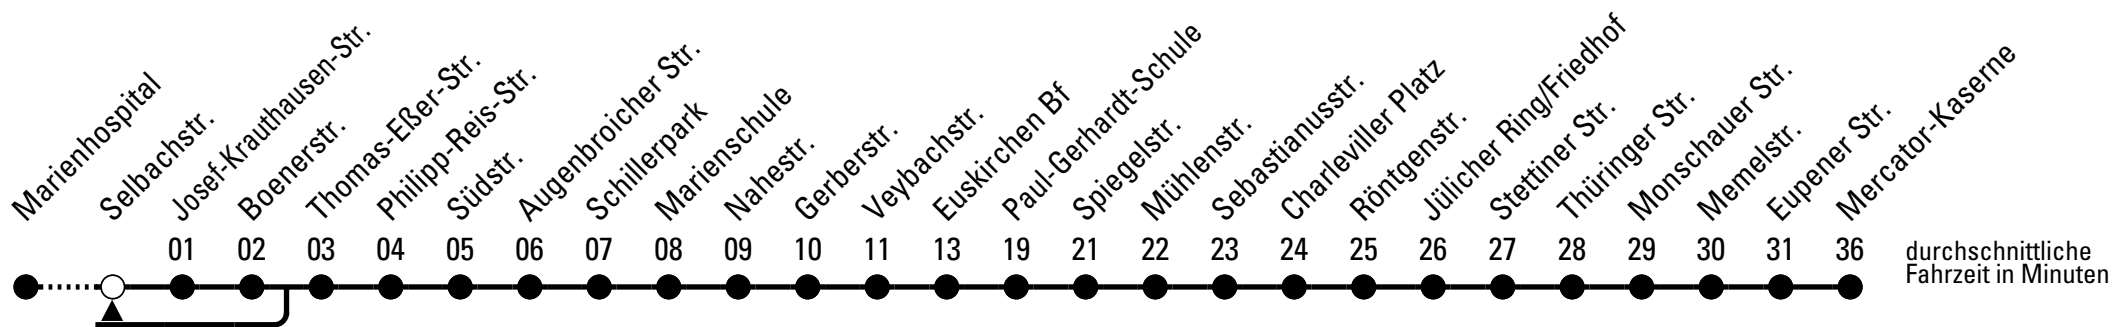

M = Bus fährt über Mercator-Kaserne weiter Richtung Euskirchen Bf, Marienhospital

MK = Bus fährt bis Mercator-Kaserne

Stadtverkehr Euskirchen
Oststr. 1-5, 53879 Euskirchen
info@sveinfo.de - www.sveinfo.de

Abfahrten auf Ihr Handy:
QR-Code abfotografieren
Die Schlaue Nummer (01803) 50 40 30
(9 Cent/Min. aus dem deutschen Festnetz; Mobilfunk max. 42 Cent/Min.)

871

Richtung **Mercator-Kaserne**

über Euskirchen Bf - Eupener Str.

Abfahrtshaltestelle: **Selbachstr.**

Gültig ab 11.12.2011

ohne Gewähr

🕒	montags - freitags	samstags	sonn- und feiertags	🕒
6	08 ^M 28 ^M 48 ^M	--	--	6
7	08 ^M 28 ^M 48 ^M	39	--	7
8	08 28	39	--	8
9	--	39	--	9
10	--	39	--	10
11	--	39	--	11
12	08 28 ^M 48 ^M	39	--	12
13	08 28 ^{MK}	39	--	13
14	--	39	--	14
15	--	39	--	15
16	--	39	--	16
17	--	39	--	17
18	--	39	--	18
19	--	39	--	19
20	--	39	--	20
21	--	--	--	21