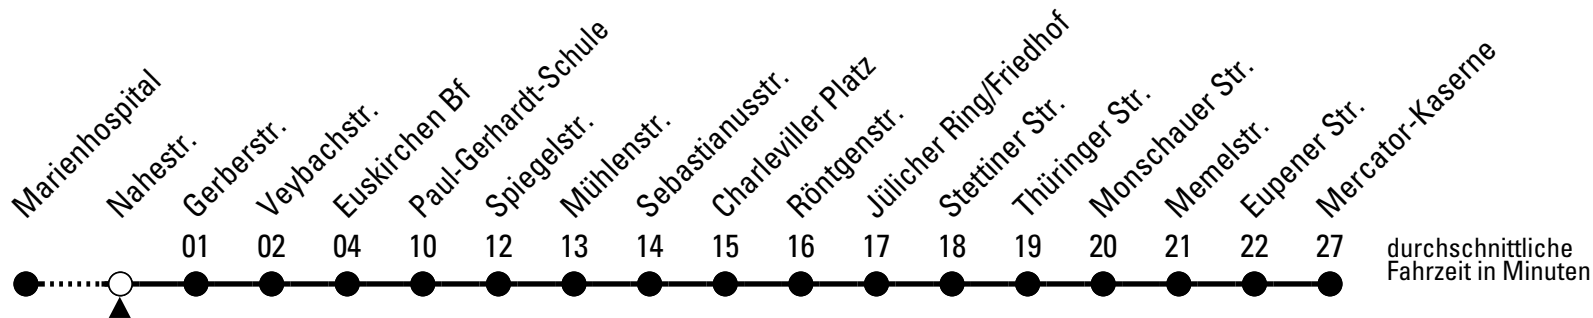

M = Bus fährt über Mercator-Kaserne weiter Richtung Euskirchen Bf, Marienhospital

MK = Bus fährt bis Mercator-Kaserne

U = Umstieg am ZOB Euskirchen, die Fahrt endet dort!

Stadtverkehr Euskirchen
Oststr. 1-5, 53879 Euskirchen
info@sveinfo.de - www.sveinfo.de

Abfahrten auf Ihr Handy:

QR-Code abfotografieren

Die Schlaue Nummer (01803) 50 40 30
(9 Cent/Min. aus dem deutschen Festnetz; Mobilfunk max. 42 Cent/Min.)

871

Richtung Mercator-Kaserne

über Euskirchen Bf - Eupener Str.

Gültig ab 11.12.2011

AbfahrtsHaltestelle: Nahestr.

ohne Gewähr

🕒	montags - freitags	samstags	sonn- und feiertags	🕒
6	17 ^M 37 ^M 57 ^M	--	--	6
7	17 ^M 37 ^M 57 ^M	48	--	7
8	17 37	48	--	8
9	08 ^U 38	48	--	9
10	08 ^U 38	48	--	10
11	08 38 ^M 58 ^M	48	--	11
12	17 37 ^M 57 ^M	48	--	12
13	17 37 ^{MK}	48	--	13
14	08 38 ^{MK}	48	--	14
15	08 38 ^{MK}	48	--	15
16	08 38	48	--	16
17	08 ^U 38	48	--	17
18	08 38 ^U	48	--	18
19	08 38	48	--	19
20	08 38	48	--	20
21	--	--	--	21