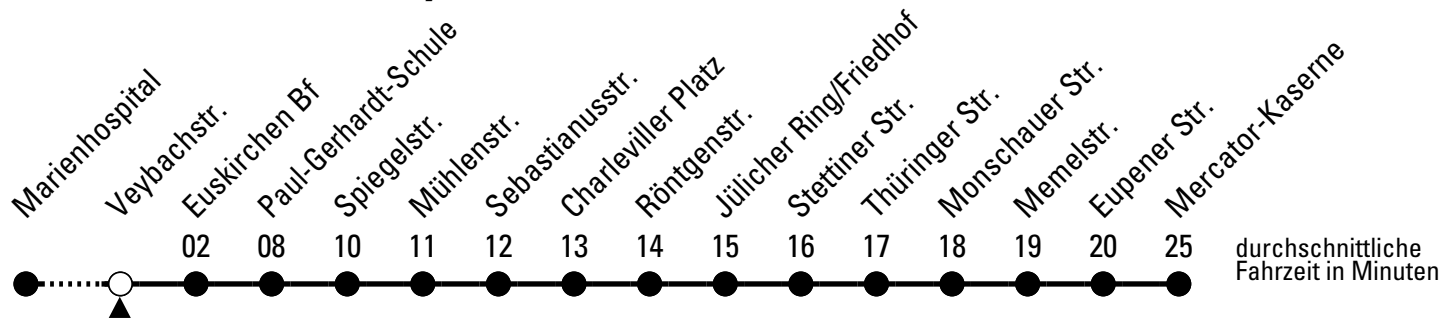

871

Richtung Mercator-Kaserne

über Euskirchen Bf - Eupener Str.

Gültig ab 11.12.2011

AbfahrtsHaltestelle: Veybachstr.

ohne Gewähr

🕒	montags - freitags	samstags	sonn- und feiertags	🕒
6	19^M 39^M 59^M	--	--	6
7	19^M 39^M 59^M	50	--	7
8	19 39	50	--	8
9	10^U 40	50	--	9
10	10^U 40	50	--	10
11	10 40^M	50	--	11
12	00^M 19 39^M 59^M	50	--	12
13	19 39^{MK}	50	--	13
14	10 40^{MK}	50	--	14
15	10 40^{MK}	50	--	15
16	10 40	50	--	16
17	10^U 40	50	--	17
18	10 40^U	50	--	18
19	10 40	50	--	19
20	10 40	50	--	20
21	--	--	--	21

M = Bus fährt über Mercator-Kaserne weiter Richtung Euskirchen Bf, Marienhospital

MK = Bus fährt bis Mercator-Kaserne

U = Umstieg am ZOB Euskirchen, die Fahrt endet dort!

Stadtverkehr Euskirchen
Oststr. 1-5, 53879 Euskirchen
info@sveinfo.de - www.sveinfo.de

Abfahrten auf Ihr Handy:

QR-Code abfotografieren

Die Schlaue Nummer (01803) 50 40 30
(9 Cent/Min. aus dem deutschen Festnetz; Mobilfunk max. 42 Cent/Min.)