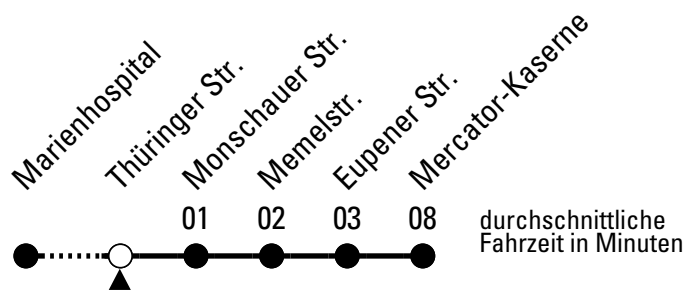

871

Richtung **Mercator-Kaserne**

über Eupener Str.

AbfahrtsHaltestelle: Thüringer Str.

Gültig ab 11.12.2011

ohne Gewähr

	montags - freitags	samstags	sonn- und feiertags	
6	16^M 36^M 56^M	--	--	6
7	16^M 36^M 56^M	16	--	7
8	16^M 36 56	16	--	8
9	26 56	16	--	9
10	26 56	16	--	10
11	26 56^M	16	--	11
12	16^M 36 56^M	16	--	12
13	16^M 36 56^{MK}	16	--	13
14	26 56^{MK}	16	--	14
15	26 56^{MK}	16	--	15
16	26 56	16	--	16
17	26 56	16	--	17
18	26 56	16	--	18
19	26 56	16	--	19
20	26 56	16	--	20
21	--	--	--	21

M = Bus fährt über Mercator-Kaserne weiter Richtung Euskirchen Bf, Marienhospital

MK = Bus fährt bis Mercator-Kaserne

Stadtverkehr Euskirchen
Oststr. 1-5, 53879 Euskirchen
info@sveinfo.de - www.sveinfo.de

Abfahrten auf Ihr Handy:

QR-Code abfotografieren

Die Schlaue Nummer (01803) 50 40 30
(9 Cent/Min. aus dem deutschen Festnetz; Mobilfunk max. 42 Cent/Min.)