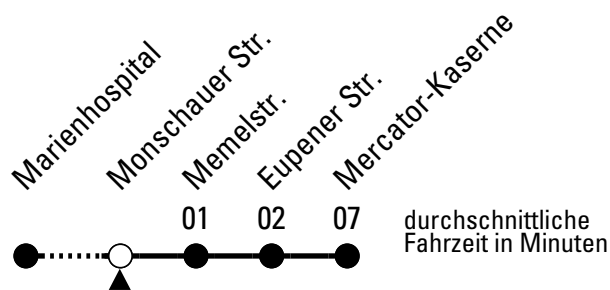

871

Richtung **Mercator-Kaserne**

über Eupener Str.

AbfahrtsHaltestelle: **Monschauer Str.**

Gültig ab 11.12.2011

ohne Gewähr

	montags - freitags	samstags	sonn- und feiertags	
6	17^M 37^M 57^M	--	--	6
7	17^M 37^M 57^M	17	--	7
8	17^M 37 57	17	--	8
9	27 57	17	--	9
10	27 57	17	--	10
11	27 57^M	17	--	11
12	17^M 37 57^M	17	--	12
13	17^M 37 57^{MK}	17	--	13
14	27 57^{MK}	17	--	14
15	27 57^{MK}	17	--	15
16	27 57	17	--	16
17	27 57	17	--	17
18	27 57	17	--	18
19	27 57	17	--	19
20	27 57	17	--	20
21	--	--	--	21

M = Bus fährt über Mercator-Kaserne weiter Richtung Euskirchen Bf, Marienhospital

MK = Bus fährt bis Mercator-Kaserne

Stadtverkehr Euskirchen
Oststr. 1-5, 53879 Euskirchen
info@sveinfo.de - www.sveinfo.de

Abfahrten auf Ihr Handy:

QR-Code abfotografieren

Die Schlaue Nummer (01803) 50 40 30
(9 Cent/Min. aus dem deutschen Festnetz; Mobilfunk max. 42 Cent/Min.)