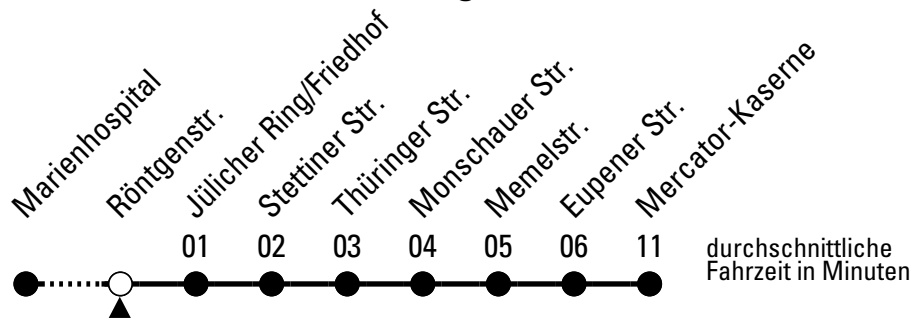

871

Richtung **Mercator-Kaserne**

über Eupener Str.

Gültig ab 11.12.2011

AbfahrtsHaltestelle: **Röntgenstr.**

ohne Gewähr

🕒	montags - freitags	samstags	sonn- und feiertags	🕒
6	13^M 33^M 53^M	--	--	6
7	13^M 33^M 53^M	13	--	7
8	13^M 33 53	13	--	8
9	23 53	13	--	9
10	23 53	13	--	10
11	23 53^M	13	--	11
12	13^M 33 53^M	13	--	12
13	13^M 33 53^{MK}	13	--	13
14	23 53^{MK}	13	--	14
15	23 53^{MK}	13	--	15
16	23 53	13	--	16
17	23 53	13	--	17
18	23 53	13	--	18
19	23 53	13	--	19
20	23 53	13	--	20
21	--	--	--	21

M = Bus fährt über Mercator-Kaserne weiter Richtung Euskirchen Bf, Marienhospital

MK = Bus fährt bis Mercator-Kaserne

Stadtverkehr Euskirchen
Oststr. 1-5, 53879 Euskirchen
info@sveinfo.de - www.sveinfo.de

Abfahrten auf Ihr Handy:
QR-Code abfotografieren
Die Schlaue Nummer (01803) 50 40 30
(9 Cent/Min. aus dem deutschen Festnetz; Mobilfunk max. 42 Cent/Min.)