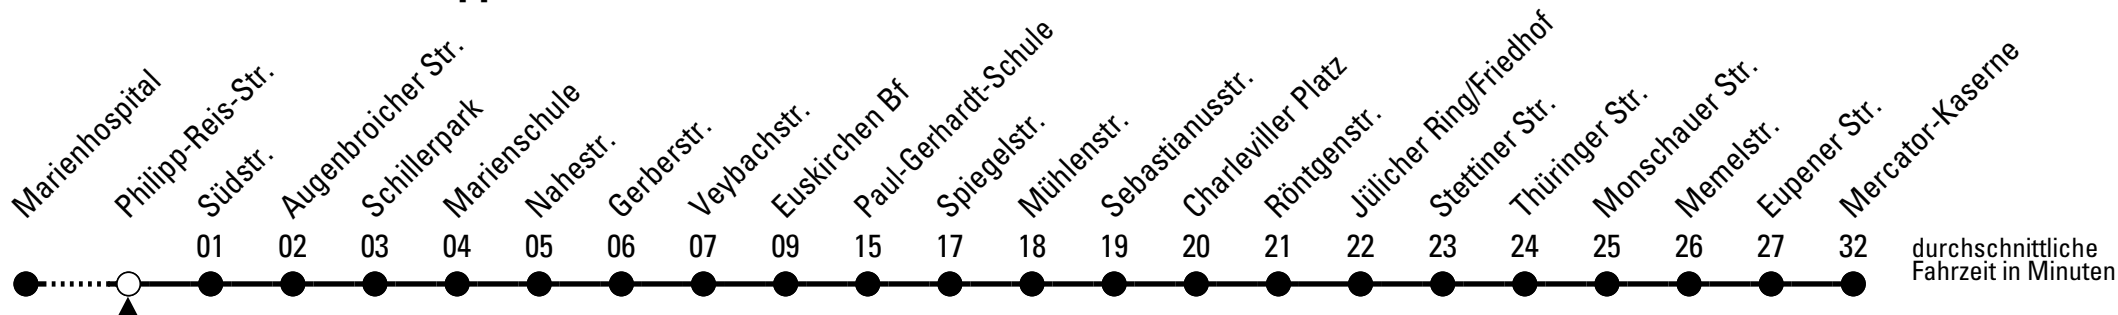

871

Richtung Mercator-Kaserne

über Euskirchen Bf - Eupener Str.

AbfahrtsHaltestelle: Philipp-Reis-Str.

Gültig ab 11.12.2011

ohne Gewähr

🕒	montags - freitags	samstags	sonn- und feiertags	🕒
6	12^M 32^M 52^M	--	--	6
7	12^M 32^M 52^M	43	--	7
8	12 32	43	--	8
9	03^U 33	43	--	9
10	03^U 33	43	--	10
11	03 33^M 53^M	43	--	11
12	12 32^M 52^M	43	--	12
13	12 32^{MK}	43	--	13
14	03 33^{MK}	43	--	14
15	03 33^{MK}	43	--	15
16	03 33	43	--	16
17	03^U 33	43	--	17
18	03 33^U	43	--	18
19	03 33	43	--	19
20	03 33	43	--	20
21	--	--	--	21

M = Bus fährt über Mercator-Kaserne weiter Richtung Euskirchen Bf, Marienhospital

MK = Bus fährt bis Mercator-Kaserne

U = Umstieg am ZOB Euskirchen, die Fahrt endet dort!

Stadtverkehr Euskirchen
Oststr. 1-5, 53879 Euskirchen
info@sveinfo.de - www.sveinfo.de

Abfahrten auf Ihr Handy:

QR-Code abfotografieren
Die Schlaue Nummer (01803) 50 40 30
(9 Cent/Min. aus dem deutschen Festnetz; Mobilfunk max. 42 Cent/Min.)