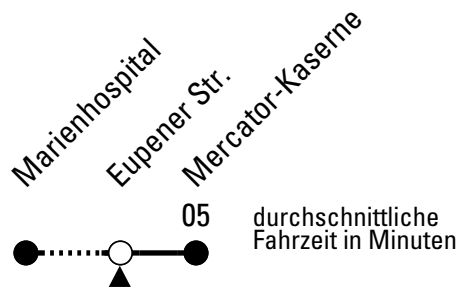

871

Richtung **Mercator-Kaserne**

Abfahrtshaltestelle: Eupener Str.

Gültig ab 11.12.2011

ohne Gewähr

	montags - freitags	samstags	sonn- und feiertags	
6	19^M 39^M 59^M	--	--	6
7	19^M 39^M 59^M	--	--	7
8	19^M	--	--	8
9	--	--	--	9
10	--	--	--	10
11	59^M	--	--	11
12	19^M 59^M	--	--	12
13	19^M 59^{MK}	--	--	13
14	59^{MK}	--	--	14
15	59^{MK}	--	--	15
16	--	--	--	16
17	--	--	--	17
18	--	--	--	18
19	--	--	--	19
20	--	--	--	20
21	--	--	--	21

M = Bus fährt über Mercator-Kaserne weiter Richtung Euskirchen Bf, Marienhospital

MK = Bus fährt bis Mercator-Kaserne

Stadtverkehr Euskirchen
Oststr. 1-5, 53879 Euskirchen
info@sveinfo.de - www.sveinfo.de

Abfahrten auf Ihr Handy:

QR-Code abfotografieren

Die Schlaue Nummer (01803) 50 40 30
(9 Cent/Min. aus dem deutschen Festnetz; Mobilfunk max. 42 Cent/Min.)