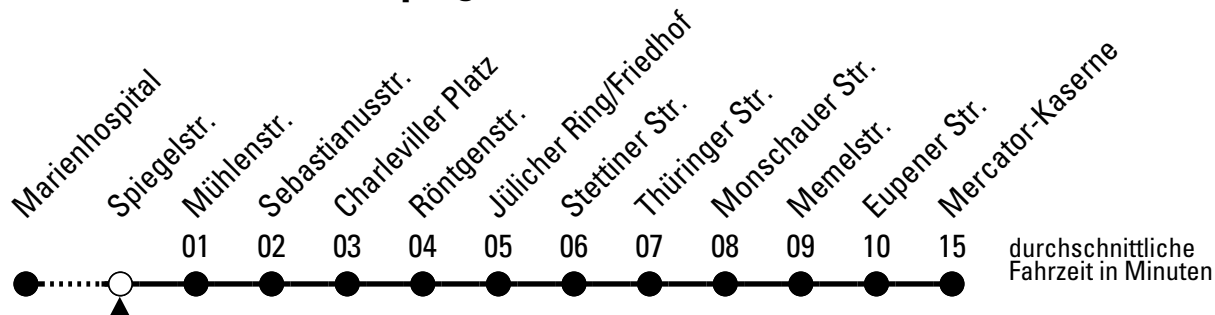

871

Richtung **Mercator-Kaserne**

über Eupener Str.

Abfahrtshaltestelle: **Spiegelstr.**

Gültig ab 11.12.2011

ohne Gewähr

	montags - freitags	samstags	sonn- und feiertags	
6	09^M 29^M 49^M	--	--	6
7	09^M 29^M 49^M	09	--	7
8	09^M 29 49	09	--	8
9	19 49	09	--	9
10	19 49	09	--	10
11	19 49^M	09	--	11
12	09^M 29 49^M	09	--	12
13	09^M 29 49^{MK}	09	--	13
14	19 49^{MK}	09	--	14
15	19 49^{MK}	09	--	15
16	19 49	09	--	16
17	19 49	09	--	17
18	19 49	09	--	18
19	19 49	09	--	19
20	19 49	09	--	20
21	--	--	--	21

M = Bus fährt über Mercator-Kaserne weiter Richtung Euskirchen Bf, Marienhospital

MK = Bus fährt bis Mercator-Kaserne

Stadtverkehr Euskirchen
Oststr. 1-5, 53879 Euskirchen
info@sveinfo.de - www.sveinfo.de

Abfahrten auf Ihr Handy:
QR-Code abfotografieren
Die Schlaue Nummer (01803) 50 40 30
(9 Cent/Min. aus dem deutschen Festnetz; Mobilfunk max. 42 Cent/Min.)