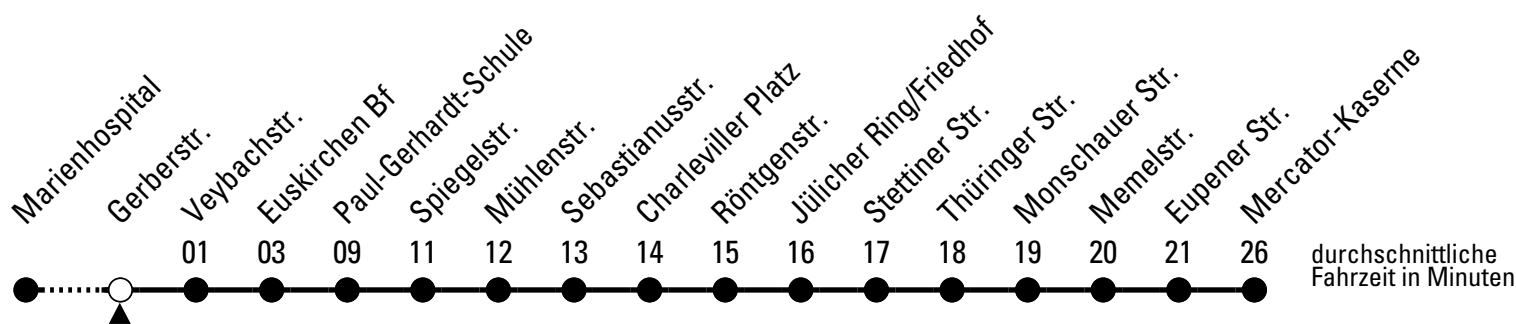

Abfahrten auf Ihr Handy:

QR-Code abfotografieren

Die Schlaue Nummer (01803) 50 40 30
(9 Cent/Min. aus dem deutschen Festnetz; Mobilfunk max. 42 Cent/Min.)

871

Richtung **Mercator-Kaserne**

über Euskirchen Bf - Eupener Str.

Gültig ab 11.12.2011

AbfahrtsHaltestelle: Gerberstr.

ohne Gewähr

🕒	montags - freitags	samstags	sonn- und feiertags	🕒
6	18 ^M 38 ^M 58 ^M	--	--	6
7	18 ^M 38 ^M 58 ^M	49	--	7
8	18 38	49	--	8
9	09 ^U 39	49	--	9
10	09 ^U 39	49	--	10
11	09 39 ^M 59 ^M	49	--	11
12	18 38 ^M 58 ^M	49	--	12
13	18 38 ^{MK}	49	--	13
14	09 39 ^{MK}	49	--	14
15	09 39 ^{MK}	49	--	15
16	09 39	49	--	16
17	09 ^U 39	49	--	17
18	09 39 ^U	49	--	18
19	09 39	49	--	19
20	09 39	49	--	20
21	--	--	--	21