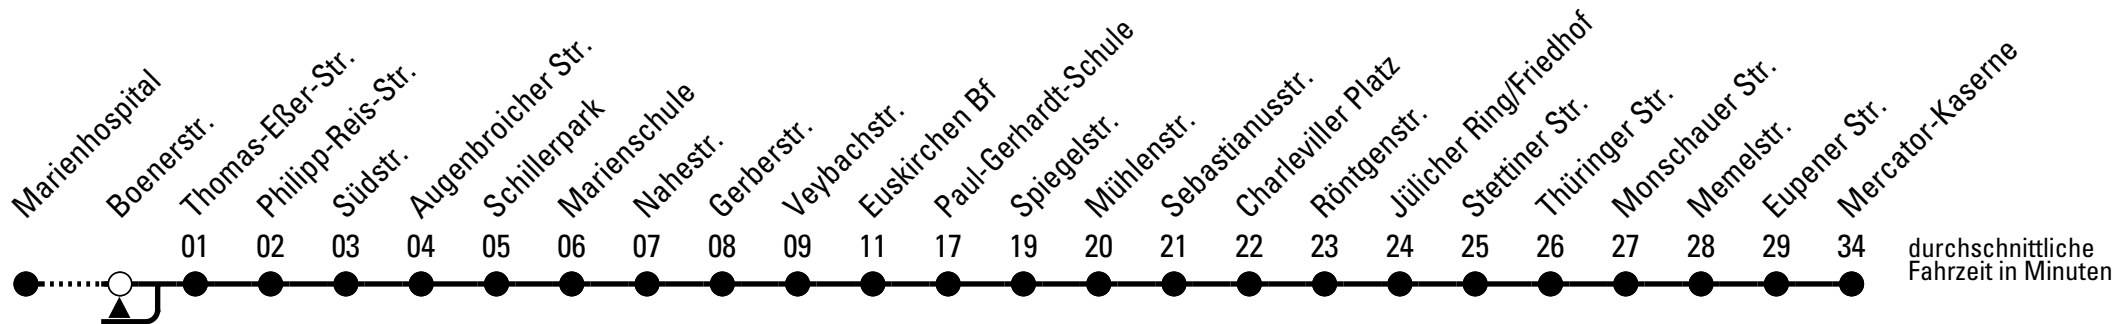

M = Bus fährt über Mercator-Kaserne weiter Richtung Euskirchen Bf, Marienhospital

MK = Bus fährt bis Mercator-Kaserne

Stadtverkehr Euskirchen
Oststr. 1-5, 53879 Euskirchen
info@sveinfo.de - www.sveinfo.de

Abfahrten auf Ihr Handy:
QR-Code abfotografieren
Die Schlaue Nummer (01803) 50 40 30
(9 Cent/Min. aus dem deutschen Festnetz; Mobilfunk max. 42 Cent/Min.)

871

Richtung **Mercator-Kaserne**

über Euskirchen Bf - Eupener Str.

Abfahrtshaltestelle: **Boenerstr.**

Gültig ab 11.12.2011

ohne Gewähr

🕒	montags - freitags	samstags	sonn- und feiertags	🕒
6	10 ^M 30 ^M 50 ^M	--	--	6
7	10 ^M 30 ^M 50 ^M	41	--	7
8	10 30	41	--	8
9	--	41	--	9
10	--	41	--	10
11	--	41	--	11
12	10 30 ^M 50 ^M	41	--	12
13	10 30 ^{MK}	41	--	13
14	--	41	--	14
15	--	41	--	15
16	--	41	--	16
17	--	41	--	17
18	--	41	--	18
19	--	41	--	19
20	--	41	--	20
21	--	--	--	21