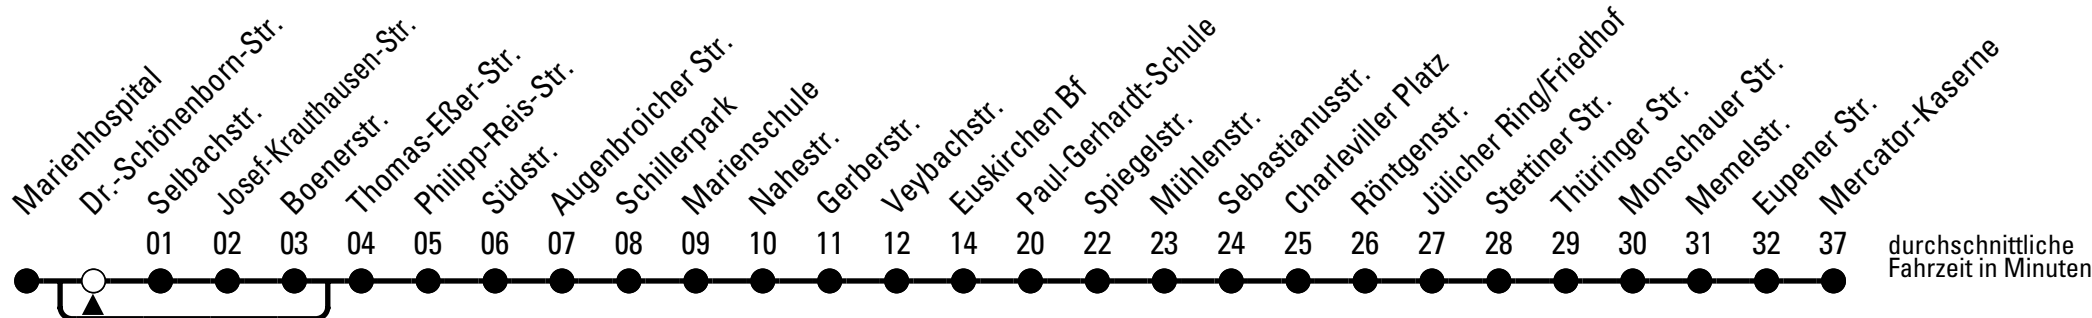

871

Richtung **Mercator-Kaserne**

über Euskirchen Bf - Eupener Str.

Abfahrtshaltestelle: **Dr.-Schönenborn-Str.**

Gültig ab 11.12.2011

durchschnittliche Fahrzeit in Minuten

ohne Gewähr

🕒	montags - freitags	samstags	sonn- und feiertags	🕒
6	07 ^M 27 ^M 47 ^M	--	--	6
7	07 ^M 27 ^M 47 ^M	38	--	7
8	07 27	38	--	8
9	--	38	--	9
10	--	38	--	10
11	--	38	--	11
12	07 27 ^M 47 ^M	38	--	12
13	07 27 ^{MK}	38	--	13
14	--	38	--	14
15	--	38	--	15
16	--	38	--	16
17	--	38	--	17
18	--	38	--	18
19	--	38	--	19
20	--	38	--	20
21	--	--	--	21

M = Bus fährt über Mercator-Kaserne weiter Richtung Euskirchen Bf, Marienhospital

MK = Bus fährt bis Mercator-Kaserne

Stadtverkehr Euskirchen
Oststr. 1-5, 53879 Euskirchen
info@sveinfo.de - www.sveinfo.de