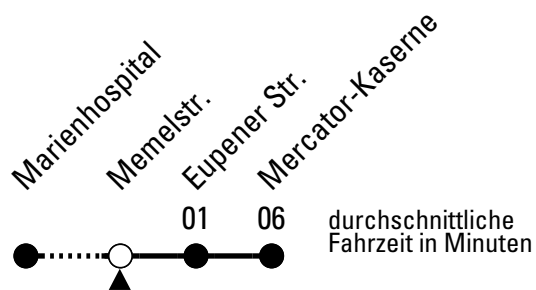

871

Richtung **Mercator-Kaserne**

AbfahrtsHaltestelle: **Memelstr.**

Gültig ab 11.12.2011

ohne Gewähr

	montags - freitags	samstags	sonn- und feiertags	
6	18^M 38^M 58^M	--	--	6
7	18^M 38^M 58^M	18	--	7
8	18^M 38 58	18	--	8
9	28 58	18	--	9
10	28 58	18	--	10
11	28 58^M	18	--	11
12	18^M 38 58^M	18	--	12
13	18^M 38 58^{MK}	18	--	13
14	28 58^{MK}	18	--	14
15	28 58^{MK}	18	--	15
16	28 58	18	--	16
17	28 58	18	--	17
18	28 58	18	--	18
19	28 58	18	--	19
20	28 58	18	--	20
21	--	--	--	21

M = Bus fährt über Mercator-Kaserne weiter Richtung Euskirchen Bf, Marienhospital

MK = Bus fährt bis Mercator-Kaserne

Stadtverkehr Euskirchen
Oststr. 1-5, 53879 Euskirchen
info@sveinfo.de - www.sveinfo.de

Abfahrten auf Ihr Handy:

QR-Code abfotografieren
Die Schlaue Nummer (01803) 50 40 30
(9 Cent/Min. aus dem deutschen Festnetz; Mobilfunk max. 42 Cent/Min.)