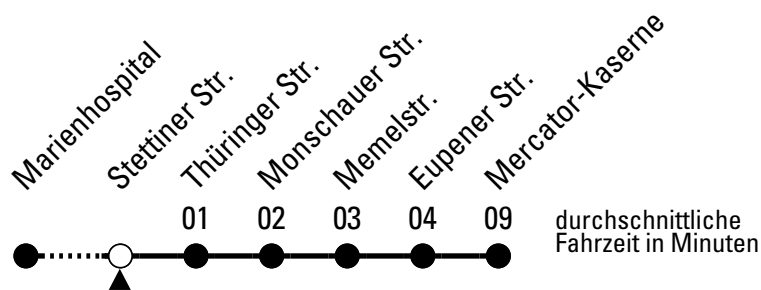

871

Richtung **Mercator-Kaserne**

über Eupener Str.

AbfahrtsHaltestelle: **Stettiner Str.**

Gültig ab 11.12.2011

ohne Gewähr

🕒	montags - freitags	samstags	sonn- und feiertags	🕒
6	15^M 35^M 55^M	--	--	6
7	15^M 35^M 55^M	15	--	7
8	15^M 35 55	15	--	8
9	25 55	15	--	9
10	25 55	15	--	10
11	25 55^M	15	--	11
12	15^M 35 55^M	15	--	12
13	15^M 35 55^{MK}	15	--	13
14	25 55^{MK}	15	--	14
15	25 55^{MK}	15	--	15
16	25 55	15	--	16
17	25 55	15	--	17
18	25 55	15	--	18
19	25 55	15	--	19
20	25 55	15	--	20
21	--	--	--	21

M = Bus fährt über Mercator-Kaserne weiter Richtung Euskirchen Bf, Marienhospital

MK = Bus fährt bis Mercator-Kaserne

Stadtverkehr Euskirchen
Oststr. 1-5, 53879 Euskirchen
info@sveinfo.de - www.sveinfo.de

Abfahrten auf Ihr Handy:

QR-Code abfotografieren

Die Schlaue Nummer (01803) 50 40 30
(9 Cent/Min. aus dem deutschen Festnetz; Mobilfunk max. 42 Cent/Min.)