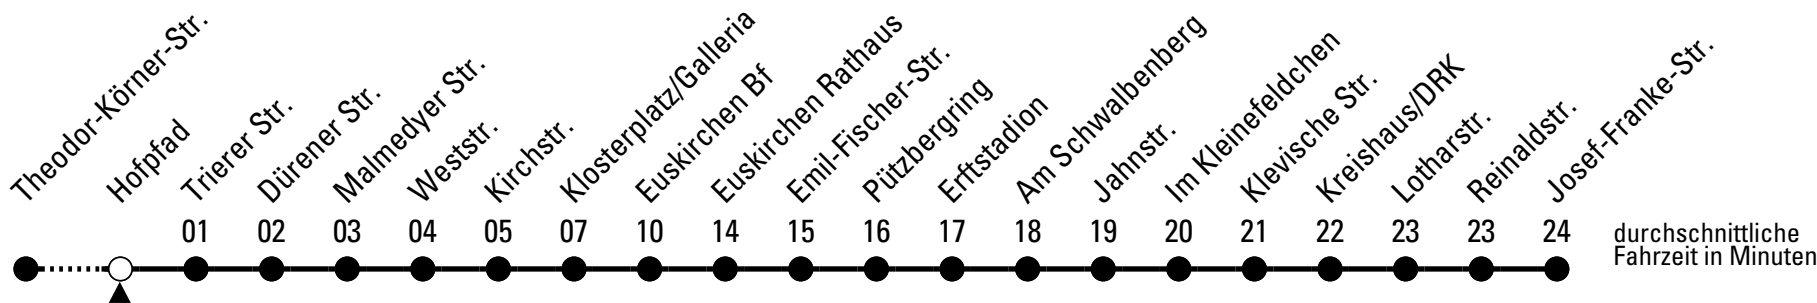

872

Richtung **Josef-Franke-Str.**

über Euskirchen Bf

Gültig ab 11.12.2011

Abfahrtshaltestelle: Hofpfad

ohne Gewähr

🕒	montags - freitags	samstags	sonn- und feiertags	🕒
6	13 33 53	--	--	6
7	13 33 53 ^U	43	--	7
8	13 33	43	--	8
9	03 33	43	--	9
10	03 ^U 33	43	--	10
11	03 33 53	43	--	11
12	13 33 53	43	--	12
13	13 33	43	--	13
14	03 33	43	--	14
15	03 33	43	--	15
16	03 ^U 33 ^U	43	--	16
17	03 33	43	--	17
18	03 33	43	--	18
19	03 33	43	--	19
20	03 33	43 ^E	--	20
21	--	--	--	21