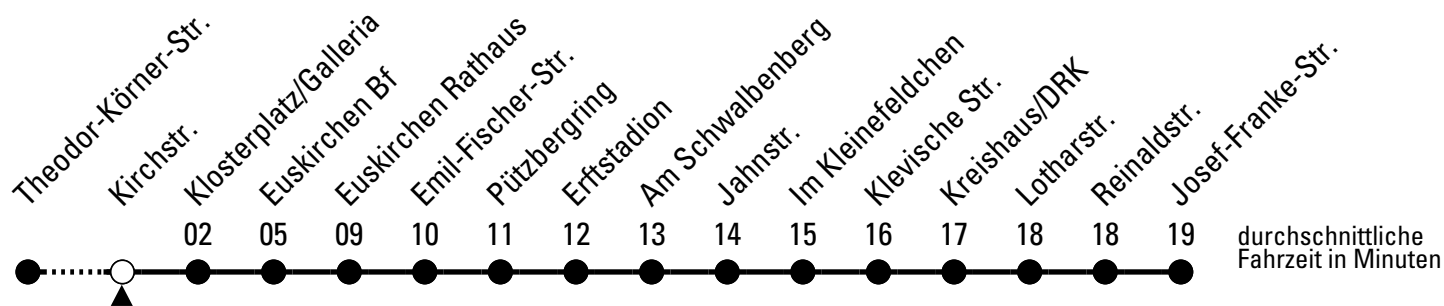

872

Richtung **Josef-Franke-Str.**

über Euskirchen Bf

Gültig ab 11.12.2011

AbfahrtsHaltestelle: Kirchstr.

ohne Gewähr

	montags - freitags	samstags	sonn- und feiertags	
6	18 38 58	--	--	6
7	18 38 58 ^U	48	--	7
8	18 38	48	--	8
9	08 38	48	--	9
10	08 ^U 38	48	--	10
11	08 38 58	48	--	11
12	18 38 58	48	--	12
13	18 38	48	--	13
14	08 38	48	--	14
15	08 38	48	--	15
16	08 ^U 38 ^U	48	--	16
17	08 38	48	--	17
18	08 38	48	--	18
19	08 38	48	--	19
20	08 38	48 ^E	--	20
21	--	--	--	21

E = Bus fährt nur bis Euskirchen Bf

U = Umstieg am ZOB Euskirchen, die Fahrt endet dort!

Stadtverkehr Euskirchen
Oststr. 1-5, 53879 Euskirchen
info@sveinfo.de - www.sveinfo.de

Abfahrten auf Ihr Handy:

QR-Code abfotografieren
Die Schlaue Nummer (01803) 50 40 30
(9 Cent/Min. aus dem deutschen Festnetz; Mobilfunk max. 42 Cent/Min.)