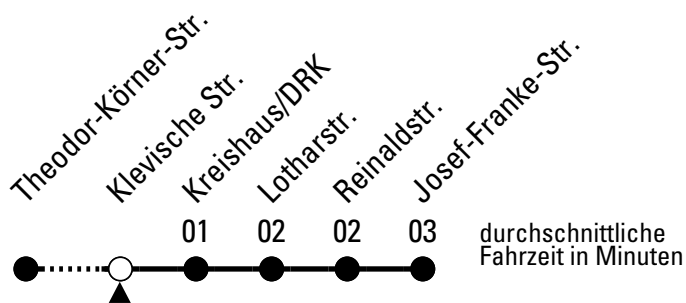

872

Richtung **Josef-Franke-Str.**

Abfahrtshaltestelle: **Klevische Str.**

Gültig ab 11.12.2011

ohne Gewähr

	montags - freitags	samstags	sonn- und feiertags	
6	14 34 54	--	--	6
7	14 34 54	14	--	7
8	14 34 54	14	--	8
9	24 54	14	--	9
10	24 54	14	--	10
11	24 54	14	--	11
12	14 34 54	14	--	12
13	14 34 54	14	--	13
14	24 54	14	--	14
15	24 54	14	--	15
16	24 54	14	--	16
17	24 54	14	--	17
18	24 54	14	--	18
19	24 54	14	--	19
20	24 54	14	--	20
21	--	--	--	21

Stadtverkehr Euskirchen
Oststr. 1-5, 53879 Euskirchen
info@sveinfo.de - www.sveinfo.de

Abfahrten auf Ihr Handy:
QR-Code abfotografieren
Die Schlaue Nummer (01803) 50 40 30
(9 Cent/Min. aus dem deutschen Festnetz; Mobilfunk max. 42 Cent/Min.)