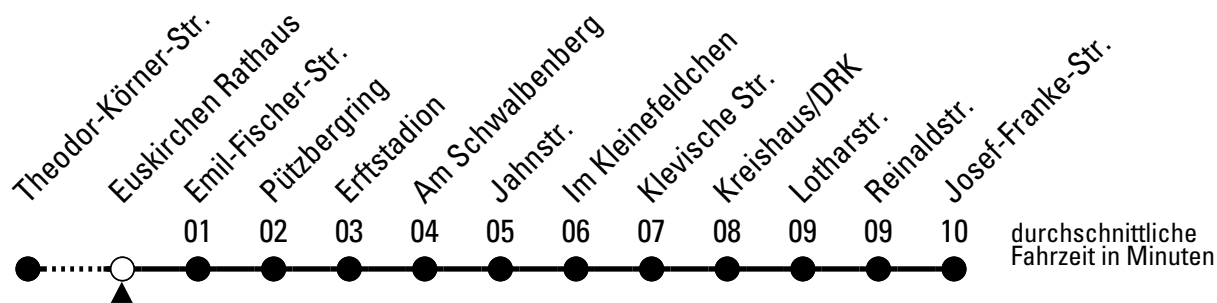

872

Richtung **Josef-Franke-Str.**

Gültig ab 11.12.2011

AbfahrtsHaltestelle: Euskirchen Rathaus

ohne Gewähr

	montags - freitags	samstags	sonn- und feiertags	
6	07 27 47	--	--	6
7	07 27 47	07	--	7
8	07 27 47	07	--	8
9	17 47	07	--	9
10	17 47	07	--	10
11	17 47	07	--	11
12	07 27 47	07	--	12
13	07 27 47	07	--	13
14	17 47	07	--	14
15	17 47	07	--	15
16	17 47	07	--	16
17	17 47	07	--	17
18	17 47	07	--	18
19	17 47	07	--	19
20	17 47	07	--	20
21	--	--	--	21

Stadtverkehr Euskirchen
Oststr. 1-5, 53879 Euskirchen
info@sveinfo.de - www.sveinfo.de

Abfahrten auf Ihr Handy:
QR-Code abfotografieren
Die Schlaue Nummer (01803) 50 40 30
(9 Cent/Min. aus dem deutschen Festnetz; Mobilfunk max. 42 Cent/Min.)