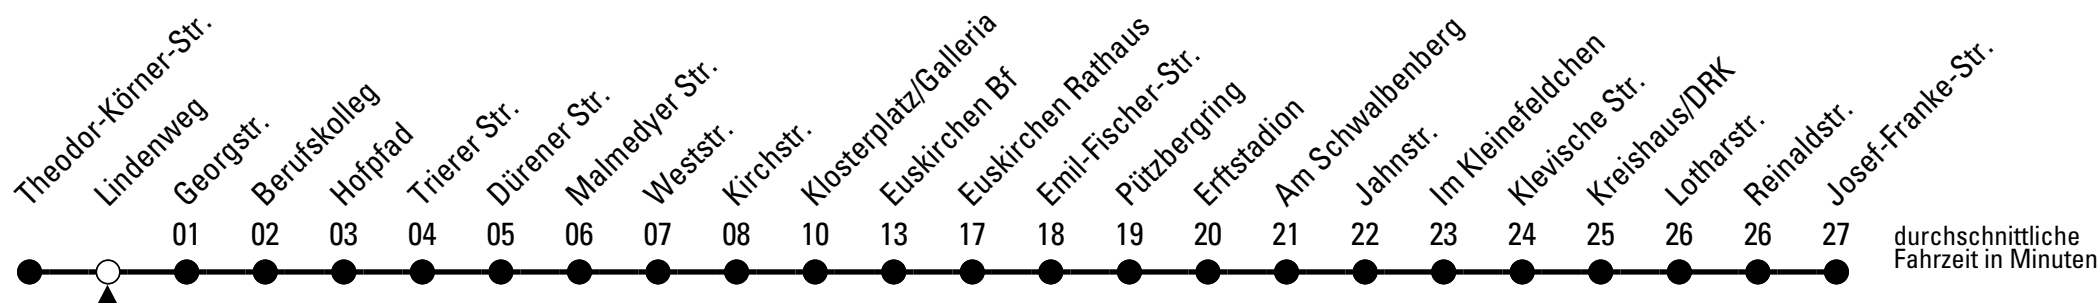

872

Richtung **Josef-Franke-Str.**

über Euskirchen Bf

AbfahrtsHaltestelle: Lindenweg

Gültig ab 11.12.2011

ohne Gewähr

Uhrzeit	montags - freitags	samstags	sonn- und feiertags	Uhrzeit
6	10 30 50	--	--	6
7	10 30 50 ^U	40	--	7
8	10 30	40	--	8
9	00 30	40	--	9
10	00 ^U 30	40	--	10
11	00 30 50	40	--	11
12	10 30 50	40	--	12
13	10 30	40	--	13
14	00 30	40	--	14
15	00 30	40	--	15
16	00 ^U 30 ^U	40	--	16
17	00 30	40	--	17
18	00 30	40	--	18
19	00 30	40	--	19
20	00 30	40 ^E	--	20
21	--	--	--	21

E = Bus fährt nur bis Euskirchen Bf

U = Umstieg am ZOB Euskirchen, die Fahrt endet dort!

Stadtverkehr Euskirchen
Oststr. 1-5, 53879 Euskirchen
info@sveinfo.de - www.sveinfo.de

Abfahrten auf Ihr Handy:

QR-Code abfotografieren
Die Schlaue Nummer (01803) 50 40 30
(9 Cent/Min. aus dem deutschen Festnetz; Mobilfunk max. 42 Cent/Min.)