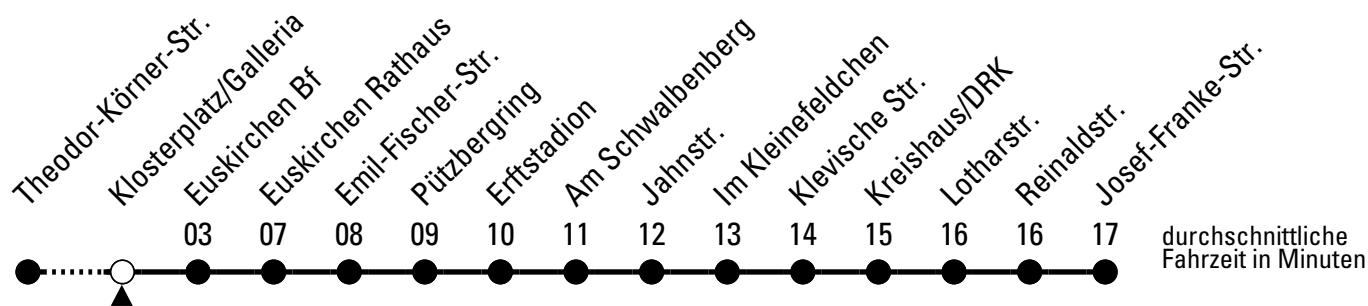

872

Richtung **Josef-Franke-Str.**

über Euskirchen Bf

Gültig ab 11.12.2011

AbfahrtsHaltestelle: Klosterplatz/Galleria

ohne Gewähr

	montags - freitags	samstags	sonn- und feiertags	
6	20 40	--	--	6
7	00 20 40	50	--	7
8	00 ^U 20 40	50	--	8
9	10 40	50	--	9
10	10 ^U 40	50	--	10
11	10 40	50	--	11
12	00 20 40	50	--	12
13	00 20 40	50	--	13
14	10 40	50	--	14
15	10 40	50	--	15
16	10 ^U 40 ^U	50	--	16
17	10 40	50	--	17
18	10 40	50	--	18
19	10 40	50	--	19
20	10 40	50 ^E	--	20
21	--	--	--	21