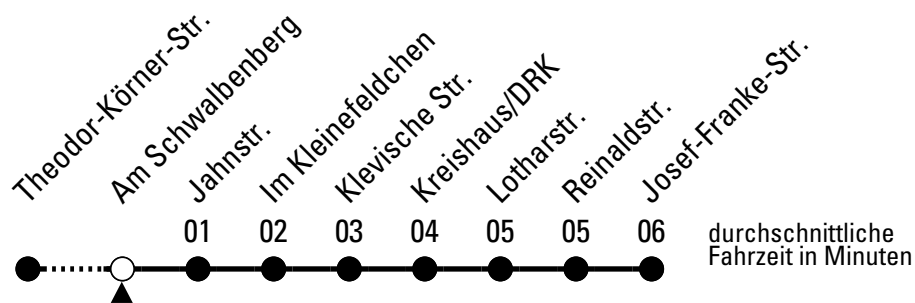

872

Richtung **Josef-Franke-Str.**

Gültig ab 11.12.2011

AbfahrtsHaltestelle: **Am Schwalbenberg**

ohne Gewähr

	montags - freitags	samstags	sonn- und feiertags	
6	11 31 51	--	--	6
7	11 31 51	11	--	7
8	11 31 51	11	--	8
9	21 51	11	--	9
10	21 51	11	--	10
11	21 51	11	--	11
12	11 31 51	11	--	12
13	11 31 51	11	--	13
14	21 51	11	--	14
15	21 51	11	--	15
16	21 51	11	--	16
17	21 51	11	--	17
18	21 51	11	--	18
19	21 51	11	--	19
20	21 51	11	--	20
21	--	--	--	21

Stadtverkehr Euskirchen
Oststr. 1-5, 53879 Euskirchen
info@sveinfo.de - www.sveinfo.de

Abfahrten auf Ihr Handy:
QR-Code abfotografieren
Die Schlaue Nummer (01803) 50 40 30
(9 Cent/Min. aus dem deutschen Festnetz; Mobilfunk max. 42 Cent/Min.)