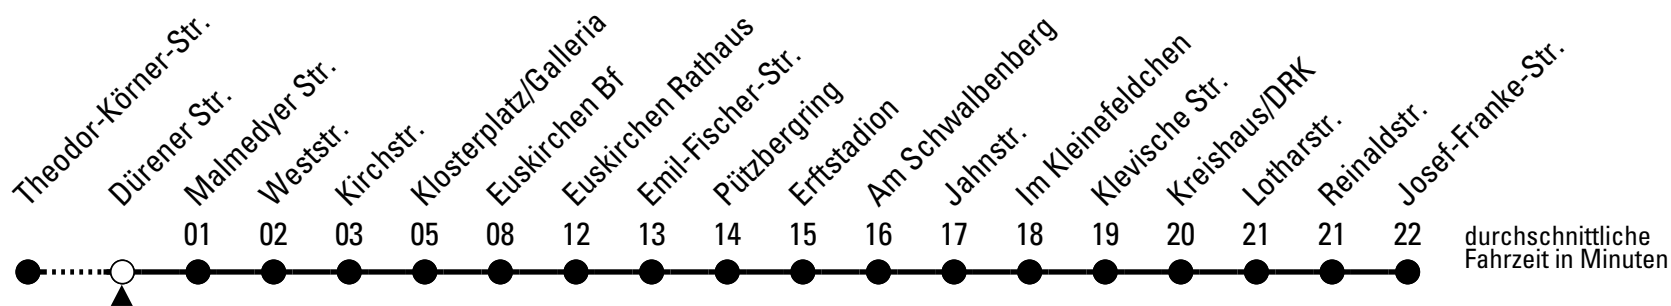

872

Richtung **Josef-Franke-Str.**

über Euskirchen Bf

Gültig ab 11.12.2011

Abfahrtshaltestelle: **Dürener Str.**

ohne Gewähr

🕒	montags - freitags	samstags	sonn- und feiertags	🕒
6	15 35 55	--	--	6
7	15 35 55 ^U	45	--	7
8	15 35	45	--	8
9	05 35	45	--	9
10	05 ^U 35	45	--	10
11	05 35 55	45	--	11
12	15 35 55	45	--	12
13	15 35	45	--	13
14	05 35	45	--	14
15	05 35	45	--	15
16	05 ^U 35 ^U	45	--	16
17	05 35	45	--	17
18	05 35	45	--	18
19	05 35	45	--	19
20	05 35	45 ^E	--	20
21	--	--	--	21