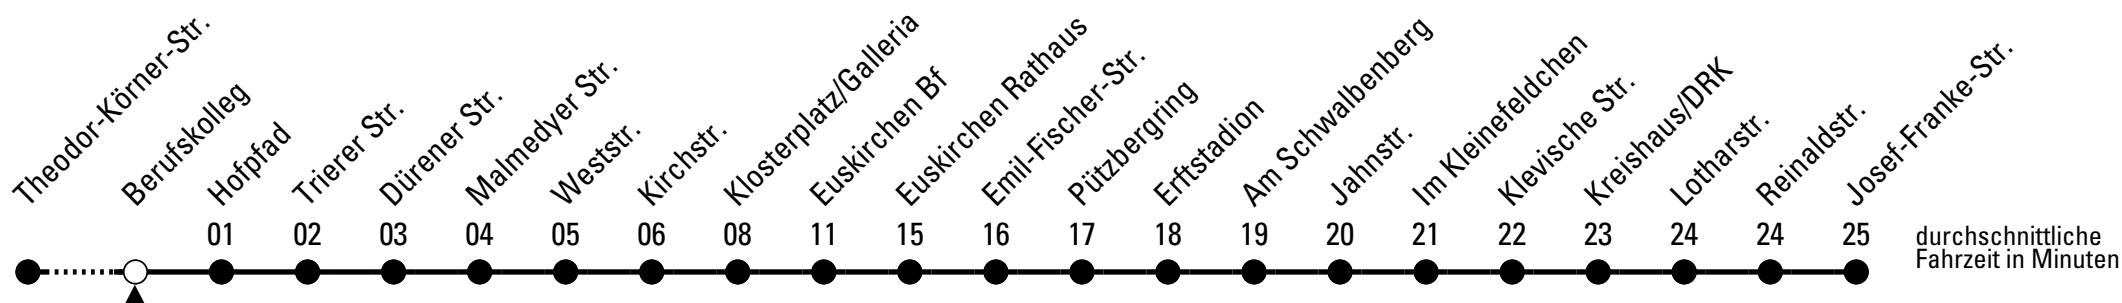

872

Richtung **Josef-Franke-Str.**

über Euskirchen Bf

Abfahrtshaltestelle: Berufskolleg

Gültig ab 11.12.2011

ohne Gewähr

	montags - freitags	samstags	sonn- und feiertags	
6	12 32 52	--	--	6
7	12 32 52 ^U	42	--	7
8	12 32	42	--	8
9	02 32	42	--	9
10	02 ^U 32	42	--	10
11	02 32 52	42	--	11
12	12 32 52	42	--	12
13	12 32	42	--	13
14	02 32	42	--	14
15	02 32	42	--	15
16	02 ^U 32 ^U	42	--	16
17	02 32	42	--	17
18	02 32	42	--	18
19	02 32	42	--	19
20	02 32	42 ^E	--	20
21	--	--	--	21

E = Bus fährt nur bis Euskirchen Bf

U = Umstieg am ZOB Euskirchen, die Fahrt endet dort!

Stadtverkehr Euskirchen
Oststr. 1-5, 53879 Euskirchen
info@sveinfo.de - www.sveinfo.de

Abfahrten auf Ihr Handy:
QR-Code abfotografieren
Die Schlaue Nummer (01803) 50 40 30
(9 Cent/Min. aus dem deutschen Festnetz; Mobilfunk max. 42 Cent/Min.)