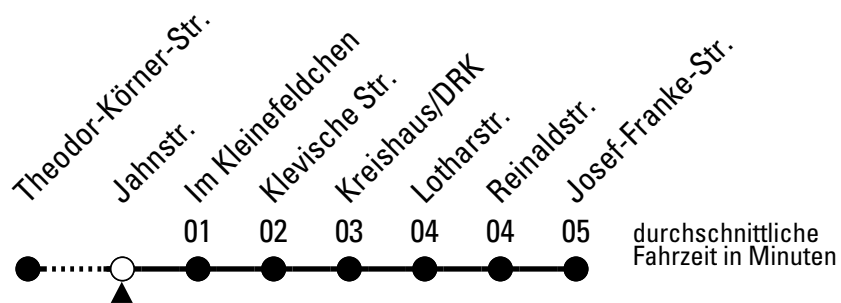

872

Richtung **Josef-Franke-Str.**

Gültig ab 11.12.2011

AbfahrtsHaltestelle: **Jahnstr.**

ohne Gewähr

	montags - freitags	samstags	sonn- und feiertags	
6	12 32 52	--	--	6
7	12 32 52	12	--	7
8	12 32 52	12	--	8
9	22 52	12	--	9
10	22 52	12	--	10
11	22 52	12	--	11
12	12 32 52	12	--	12
13	12 32 52	12	--	13
14	22 52	12	--	14
15	22 52	12	--	15
16	22 52	12	--	16
17	22 52	12	--	17
18	22 52	12	--	18
19	22 52	12	--	19
20	22 52	12	--	20
21	--	--	--	21

Stadtverkehr Euskirchen
Oststr. 1-5, 53879 Euskirchen
info@sveinfo.de - www.sveinfo.de

Abfahrten auf Ihr Handy:
QR-Code abfotografieren
Die Schlaue Nummer (01803) 50 40 30
(9 Cent/Min. aus dem deutschen Festnetz; Mobilfunk max. 42 Cent/Min.)