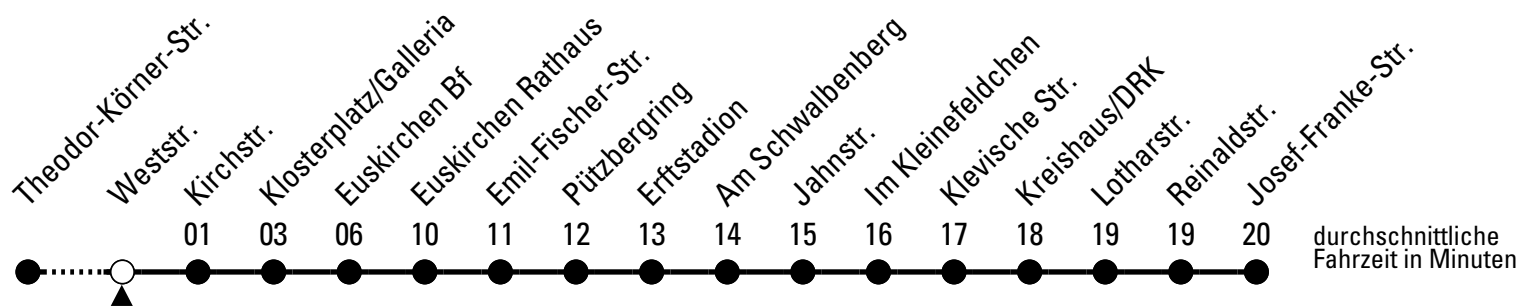

872

Richtung **Josef-Franke-Str.**

über Euskirchen Bf

Gültig ab 11.12.2011

AbfahrtsHaltestelle: Weststr.

ohne Gewähr

🕒	montags - freitags	samstags	sonn- und feiertags	🕒
6	17 37 57	--	--	6
7	17 37 57 ^U	47	--	7
8	17 37	47	--	8
9	07 37	47	--	9
10	07 ^U 37	47	--	10
11	07 37 57	47	--	11
12	17 37 57	47	--	12
13	17 37	47	--	13
14	07 37	47	--	14
15	07 37	47	--	15
16	07 ^U 37 ^U	47	--	16
17	07 37	47	--	17
18	07 37	47	--	18
19	07 37	47	--	19
20	07 37	47 ^E	--	20
21	--	--	--	21

E = Bus fährt nur bis Euskirchen Bf

U = Umstieg am ZOB Euskirchen, die Fahrt endet dort!

Stadtverkehr Euskirchen
Oststr. 1-5, 53879 Euskirchen
info@sveinfo.de - www.sveinfo.de

Abfahrten auf Ihr Handy:

QR-Code abfotografieren
Die Schlaue Nummer (01803) 50 40 30
(9 Cent/Min. aus dem deutschen Festnetz; Mobilfunk max. 42 Cent/Min.)