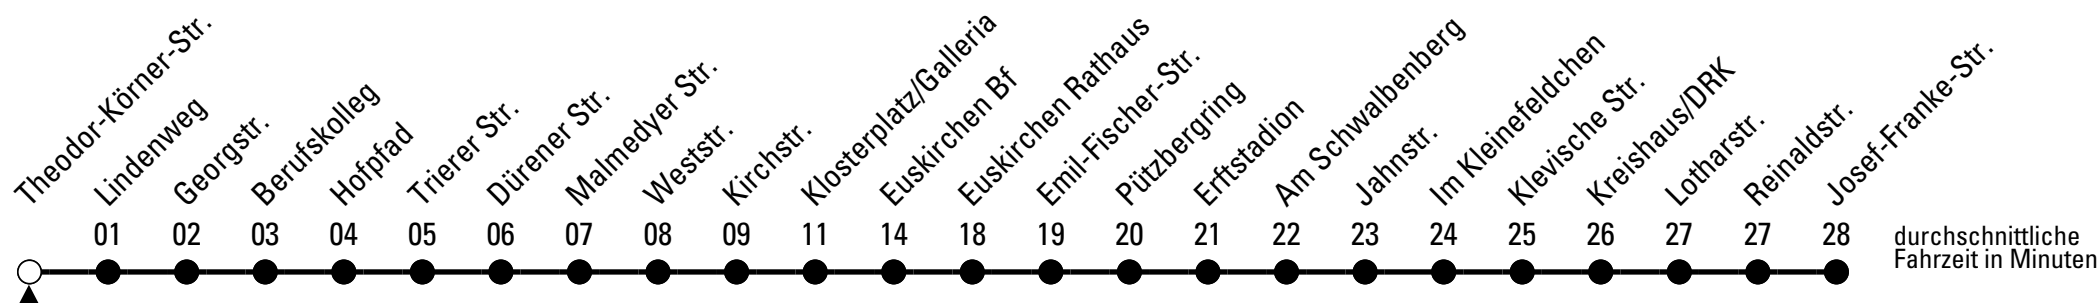

872

Richtung **Josef-Franke-Str.**

über Euskirchen Bf

AbfahrtsHaltestelle: Theodor-Körner-Str.

Gültig ab 11.12.2011

	montags - freitags			samstags	sonn- und feiertags	
6	09	29	49	--	--	6
7	09	29	49 ^U	39	--	7
8	09	29	59	39	--	8
9	29	59 ^U		39	--	9
10	29	59		39	--	10
11	29	49		39	--	11
12	09	29	49	39	--	12
13	09	29	59	39	--	13
14	29	59		39	--	14
15	29	59 ^U		39	--	15
16	29 ^U	59		39	--	16
17	29	59		39	--	17
18	29	59		39	--	18
19	29	59		39	--	19
20	29			39 ^E	--	20
21	--			--	--	21

E = Bus fährt nur bis Euskirchen Bf

U = Umstieg am ZOB Euskirchen, die Fahrt endet dort!

Stadtverkehr Euskirchen
Oststr. 1-5, 53879 Euskirchen
info@sveinfo.de - www.sveinfo.de

Abfahrten auf Ihr Handy:

QR-Code abfotografieren
Die Schlaue Nummer (01803) 50 40 30
(9 Cent/Min. aus dem deutschen Festnetz; Mobilfunk max. 42 Cent/Min.)