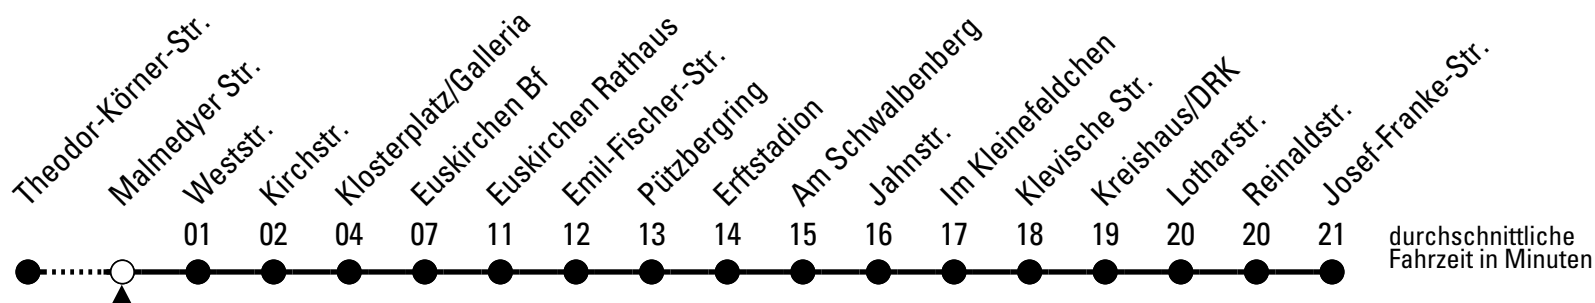

872

Richtung Josef-Franke-Str.

über Euskirchen Bf

Gültig ab 11.12.2011

Abfahrtshaltestelle: Malmedyer Str.

ohne Gewähr

🕒	montags - freitags	samstags	sonn- und feiertags	🕒
6	16 36 56	--	--	6
7	16 36 56 ^U	46	--	7
8	16 36	46	--	8
9	06 36	46	--	9
10	06 ^U 36	46	--	10
11	06 36 56	46	--	11
12	16 36 56	46	--	12
13	16 36	46	--	13
14	06 36	46	--	14
15	06 36	46	--	15
16	06 ^U 36 ^U	46	--	16
17	06 36	46	--	17
18	06 36	46	--	18
19	06 36	46	--	19
20	06 36	46 ^E	--	20
21	--	--	--	21

E = Bus fährt nur bis Euskirchen Bf

U = Umstieg am ZOB Euskirchen, die Fahrt endet dort!

Stadtverkehr Euskirchen
Oststr. 1-5, 53879 Euskirchen
info@sveinfo.de - www.sveinfo.de

Abfahrten auf Ihr Handy:

QR-Code abfotografieren
Die Schlaue Nummer (01803) 50 40 30
(9 Cent/Min. aus dem deutschen Festnetz; Mobilfunk max. 42 Cent/Min.)