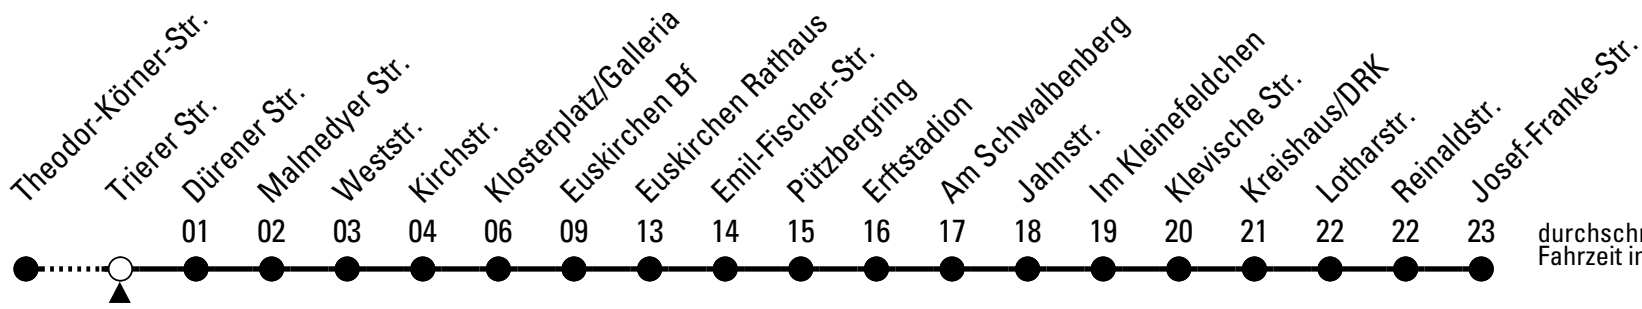

872

Richtung **Josef-Franke-Str.**

über Euskirchen Bf

Abfahrtshaltestelle: **Trierer Str.**

Gültig ab 11.12.2011

durchschnittliche Fahrzeit in Minuten

ohne Gewähr

	montags - freitags	samstags	sonn- und feiertags	
6	14 34 54	--	--	6
7	14 34 54 ^U	44	--	7
8	14 34	44	--	8
9	04 34	44	--	9
10	04 ^U 34	44	--	10
11	04 34 54	44	--	11
12	14 34 54	44	--	12
13	14 34	44	--	13
14	04 34	44	--	14
15	04 34	44	--	15
16	04 ^U 34 ^U	44	--	16
17	04 34	44	--	17
18	04 34	44	--	18
19	04 34	44	--	19
20	04 34	44 ^E	--	20
21	--	--	--	21