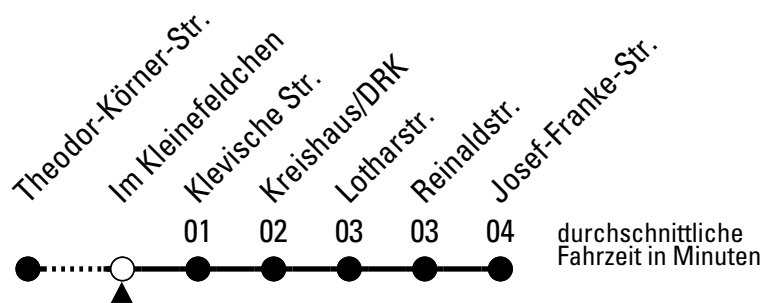

872

Richtung **Josef-Franke-Str.**

Gültig ab 11.12.2011

AbfahrtsHaltestelle: Im Kleinfeldchen

ohne Gewähr

	montags - freitags	samstags	sonn- und feiertags	
6	13 33 53	--	--	6
7	13 33 53	13	--	7
8	13 33 53	13	--	8
9	23 53	13	--	9
10	23 53	13	--	10
11	23 53	13	--	11
12	13 33 53	13	--	12
13	13 33 53	13	--	13
14	23 53	13	--	14
15	23 53	13	--	15
16	23 53	13	--	16
17	23 53	13	--	17
18	23 53	13	--	18
19	23 53	13	--	19
20	23 53	13	--	20
21	--	--	--	21

Stadtverkehr Euskirchen
Oststr. 1-5, 53879 Euskirchen
info@sveinfo.de - www.sveinfo.de

Abfahrten auf Ihr Handy:
QR-Code abfotografieren
Die Schlaue Nummer (01803) 50 40 30
(9 Cent/Min. aus dem deutschen Festnetz; Mobilfunk max. 42 Cent/Min.)