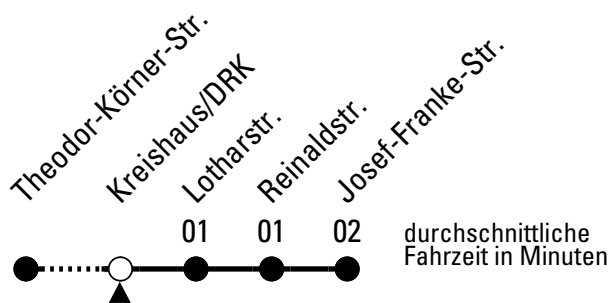

872

Richtung **Josef-Franke-Str.**

Abfahrtshaltestelle: Kreishaus/DRK

Gültig ab 11.12.2011

ohne Gewähr

	montags - freitags	samstags	sonn- und feiertags	
6	15 35 55	--	--	6
7	15 35 55	15	--	7
8	15 35 55	15	--	8
9	25 55	15	--	9
10	25 55	15	--	10
11	25 55	15	--	11
12	15 35 55	15	--	12
13	15 35 55	15	--	13
14	25 55	15	--	14
15	25 55	15	--	15
16	25 55	15	--	16
17	25 55	15	--	17
18	25 55	15	--	18
19	25 55	15	--	19
20	25 55	15	--	20
21	--	--	--	21

Stadtverkehr Euskirchen
Oststr. 1-5, 53879 Euskirchen
info@sveinfo.de - www.sveinfo.de

Abfahrten auf Ihr Handy:
QR-Code abfotografieren
Die Schlaue Nummer (01803) 50 40 30
(9 Cent/Min. aus dem deutschen Festnetz; Mobilfunk max. 42 Cent/Min.)