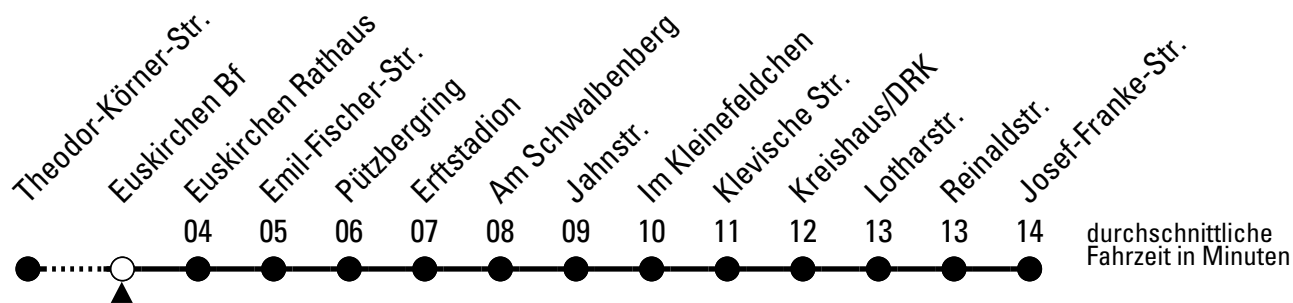

872

Richtung **Josef-Franke-Str.**

Gültig ab 11.12.2011

Abfahrtshaltestelle: **Euskirchen Bf**

ohne Gewähr

	montags - freitags	samstags	sonn- und feiertags	
6	05 25 45	--	--	6
7	05 25 45	05	--	7
8	05 25 45	05	--	8
9	15 45	05	--	9
10	15 45	05	--	10
11	15 45	05	--	11
12	05 25 45	05	--	12
13	05 25 45	05	--	13
14	15 45	05	--	14
15	15 45	05	--	15
16	15 45	05	--	16
17	15 45	05	--	17
18	15 45	05	--	18
19	15 45	05	--	19
20	15 45	05	--	20
21	--	--	--	21

Stadtverkehr Euskirchen
Oststr. 1-5, 53879 Euskirchen
info@sveinfo.de - www.sveinfo.de

Abfahrten auf Ihr Handy:
QR-Code abfotografieren
Die Schlaue Nummer (01803) 50 40 30
(9 Cent/Min. aus dem deutschen Festnetz; Mobilfunk max. 42 Cent/Min.)