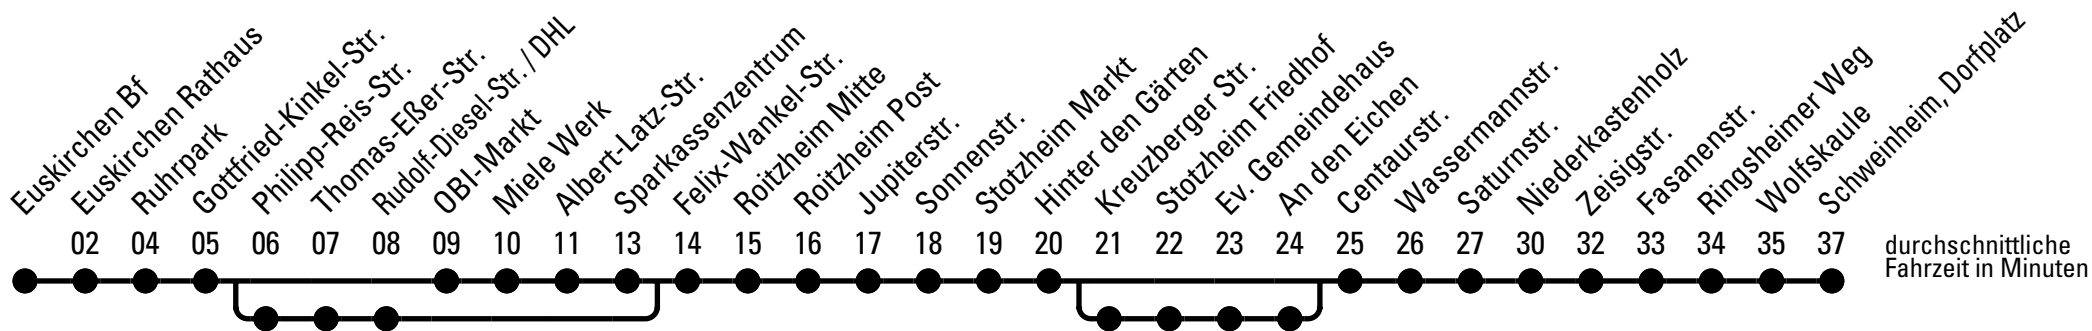

873

Abfahrtshaltestelle: Berufskolleg

Gültig ab 11.12.2011

durchschnittliche Fahrzeit in Minuten

ohne Gewähr

🕒	montags - freitags	samstags	sonn- und feiertags	🕒
6	--	--	--	6
7	--	--	--	7
8	--	--	--	8
9	--	--	--	9
10	--	--	--	10
11	--	--	--	11
12	50 ^{S N}	--	--	12
13	--	--	--	13
14	--	--	--	14
15	--	--	--	15
16	--	--	--	16
17	--	--	--	17
18	--	--	--	18
19	--	--	--	19
20	--	--	--	20
21	--	--	--	21

N = Bus fährt bis Niederkastenholz

S = nur an Schultagen

Stadtverkehr Euskirchen
Oststr. 1-5, 53879 Euskirchen
info@sveinfo.de - www.sveinfo.de

Abfahrten auf Ihr Handy:
QR-Code abfotografieren
Die Schlaue Nummer (01803) 50 40 30
(9 Cent/Min. aus dem deutschen Festnetz; Mobilfunk max. 42 Cent/Min.)