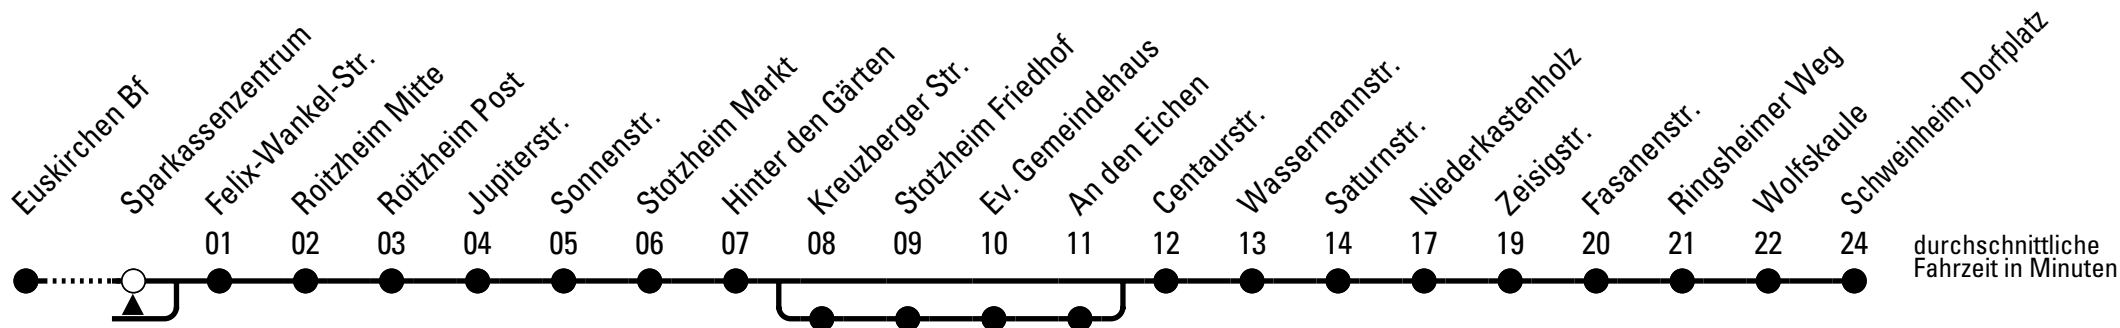

873

Richtung Schweinheim

über Stotzheim - Niederkastenholz

AbfahrtsHaltestelle: Sparkassenzentrum

Gültig ab 11.12.2011

ohne Gewähr

🕒	montags - freitags	samstags	sonn- und feiertags	🕒
6	13^E 33^E	--	--	6
7	13^E 33^E	13^{NK}	--	7
8	13^E 33^E 53	13^{NK}	--	8
9	23^{NK} 53	13^{NK}	--	9
10	23^{NK} 53	13^{NK}	--	10
11	23^{NK}	13^{NK}	--	11
12	13^E 23^{SN}_K 33^E	13^{NK}	--	12
13	13^E 33^E 53	13^{NK}	--	13
14	23^{NK} 53	13^{NK}	--	14
15	23^{NK} 53	13^{NK}	--	15
16	23^{NK} 53	13^{NK}	--	16
17	23^{NK} 53	13^{NK}	--	17
18	23^{NK} 53	13^{NK}	--	18
19	23^{NK} 53	13^{NK}	--	19
20	23^{NK} 53^{NK}	13^{NK}	--	20
21	--	--	--	21

E = Bus fährt bis An den Eichen
K = über Kreuzberger Str.

N = Bus fährt bis Niederkastenholz
S = nur an Schultagen

Stadtverkehr Euskirchen
Oststr. 1-5, 53879 Euskirchen
info@sveinfo.de - www.sveinfo.de

Abfahrten auf Ihr Handy:
QR-Code abfotografieren
Die Schlaue Nummer (01803) 50 40 30
(9 Cent/Min. aus dem deutschen Festnetz; Mobilfunk max. 42 Cent/Min.)