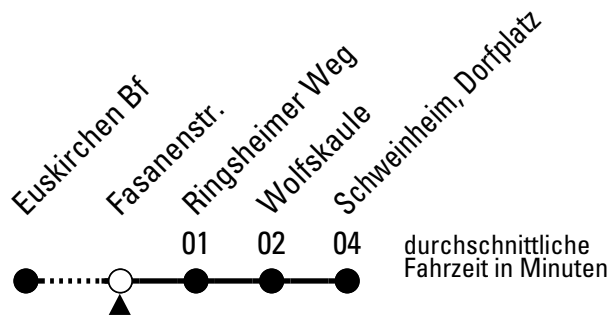

873

Richtung **Schweinheim**

AbfahrtsHaltestelle: **Fasanenstr.**

Gültig ab 11.12.2011

ohne Gewähr

	montags - freitags	samstags	sonn- und feiertags	
6	--	--	--	6
7	--	--	--	7
8	--	--	--	8
9	08	--	--	9
10	08	--	--	10
11	08	--	--	11
12	--	--	--	12
13	--	--	--	13
14	08	--	--	14
15	08	--	--	15
16	08	--	--	16
17	08	--	--	17
18	08	--	--	18
19	08	--	--	19
20	08	--	--	20
21	--	--	--	21

Stadtverkehr Euskirchen
Oststr. 1-5, 53879 Euskirchen
info@sveinfo.de - www.sveinfo.de

Abfahrten auf Ihr Handy:
QR-Code abfotografieren
Die Schlaue Nummer (01803) 50 40 30
(9 Cent/Min. aus dem deutschen Festnetz; Mobilfunk max. 42 Cent/Min.)