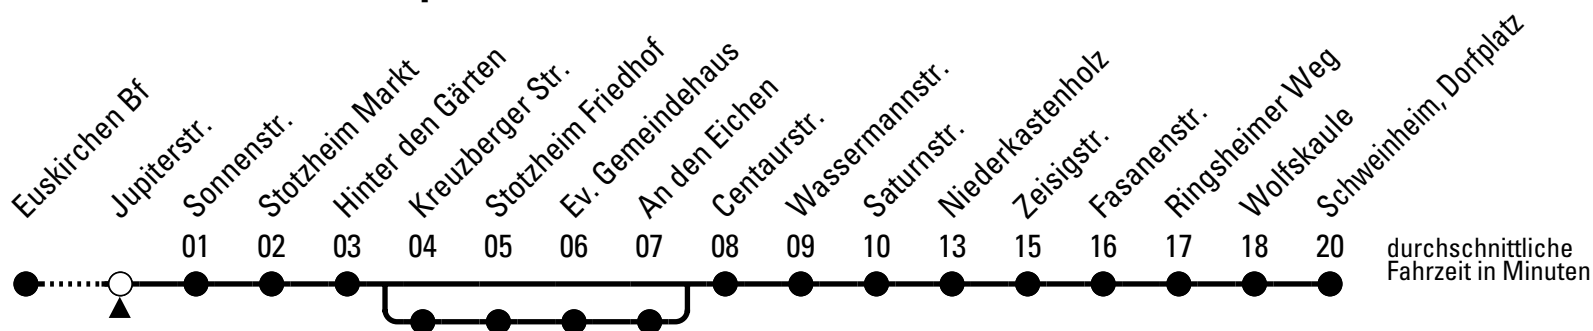

873

Richtung **Schweinheim**

über Niederkastenholz

Abfahrtshaltestelle: Jupiterstr.

Gültig ab 11.12.2011

ohne Gewähr

🕒	montags - freitags	samstags	sonn- und feiertags	🕒
6	17^E 37^E 55^N	--	--	6
7	17^E 37^E 55^N	17^{NK}	--	7
8	17^E 37^E 57	17^{NK}	--	8
9	27^{NK} 57	17^{NK}	--	9
10	27^{NK} 57	17^{NK}	--	10
11	27^{NK} 55^N	17^{NK}	--	11
12	17^E 27^{SN}_K 37^E 55^N	17^{NK}	--	12
13	13^{SN} 17^E 37^E 57	17^{NK}	--	13
14	27^{NK} 57	17^{NK}	--	14
15	27^{NK} 57	17^{NK}	--	15
16	27^{NK} 57	17^{NK}	--	16
17	27^{NK} 57	17^{NK}	--	17
18	27^{NK} 57	17^{NK}	--	18
19	27^{NK} 57	17^{NK}	--	19
20	27^{NK} 57^{NK}	17^{NK}	--	20
21	--	--	--	21

E = Bus fährt bis An den Eichen
K = über Kreuzberger Str.

N = Bus fährt bis Niederkastenholz
S = nur an Schultagen

Stadtverkehr Euskirchen
Oststr. 1-5, 53879 Euskirchen
info@sveinfo.de - www.sveinfo.de

Abfahrten auf Ihr Handy:
QR-Code abfotografieren
Die Schlaue Nummer (01803) 50 40 30
(9 Cent/Min. aus dem deutschen Festnetz; Mobilfunk max. 42 Cent/Min.)