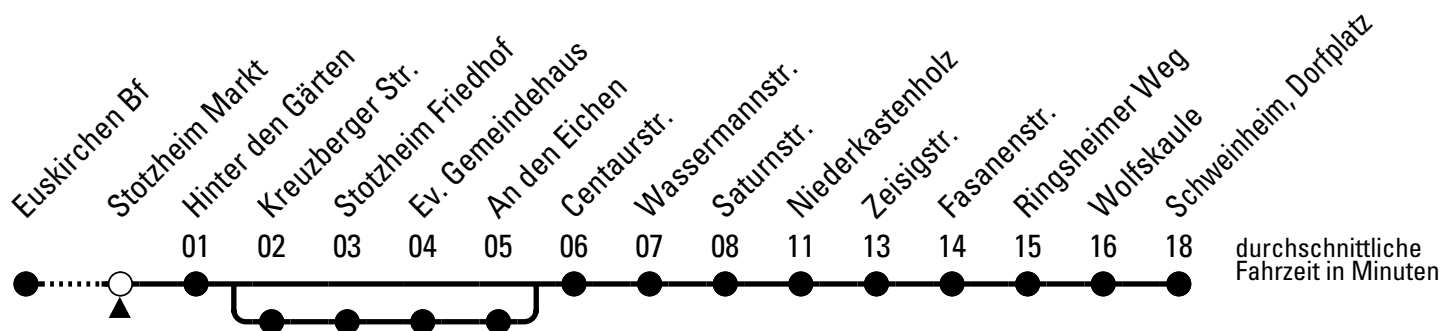

873

Richtung Schweinheim

über Niederkastenholz

Gültig ab 11.12.2011

AbfahrtsHaltestelle: Stotzheim Markt

ohne Gewähr

🕒	montags - freitags	samstags	sonn- und feiertags	🕒
6	19^E 39^E 57^N	--	--	6
7	19^E 39^E 57^N	19^{NK}	--	7
8	19^E 39^E 59	19^{NK}	--	8
9	29^{NK} 59	19^{NK}	--	9
10	29^{NK} 59	19^{NK}	--	10
11	29^{NK} 57^N	19^{NK}	--	11
12	19^E 29^{SN}_K 39^E 57^N	19^{NK}	--	12
13	15^{SN} 19^E 39^E 59	19^{NK}	--	13
14	29^{NK} 59	19^{NK}	--	14
15	29^{NK} 59	19^{NK}	--	15
16	29^{NK} 59	19^{NK}	--	16
17	29^{NK} 59	19^{NK}	--	17
18	29^{NK} 59	19^{NK}	--	18
19	29^{NK} 59	19^{NK}	--	19
20	29^{NK} 59^{NK}	19^{NK}	--	20
21	--	--	--	21

E = Bus fährt bis An den Eichen
K = über Kreuzberger Str.

N = Bus fährt bis Niederkastenholz
S = nur an Schultagen

Stadtverkehr Euskirchen
Oststr. 1-5, 53879 Euskirchen
info@sveinfo.de - www.sveinfo.de

Abfahrten auf Ihr Handy:

QR-Code abfotografieren
Die Schlaue Nummer (01803) 50 40 30
(9 Cent/Min. aus dem deutschen Festnetz; Mobilfunk max. 42 Cent/Min.)