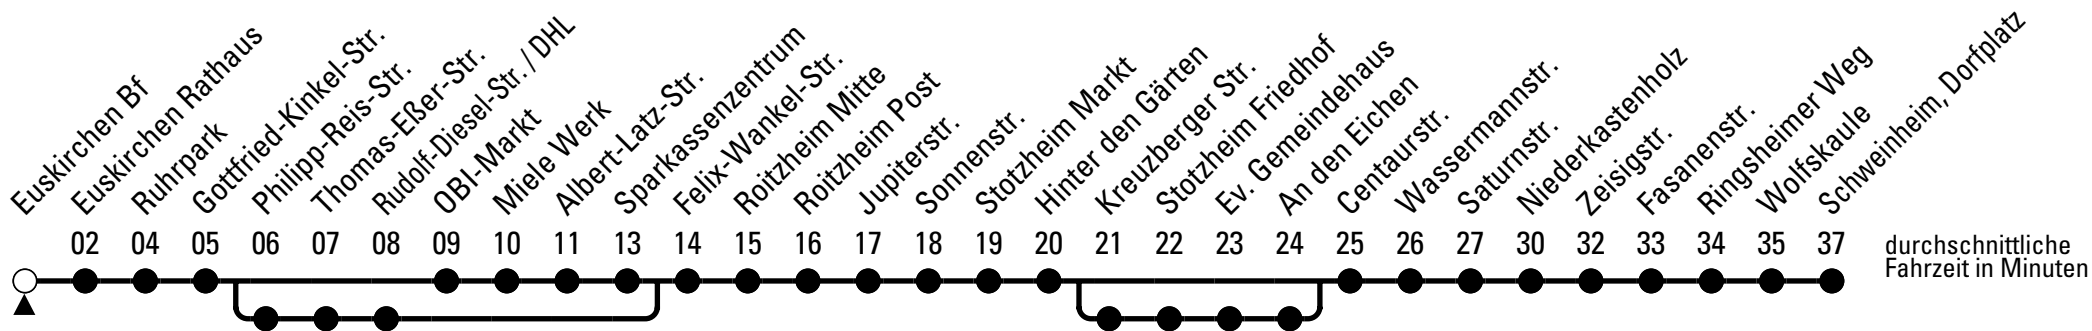

N = Bus fährt bis Niederkastenholz

S = nur an Schultagen

Stadtverkehr Euskirchen
Oststr. 1-5, 53879 Euskirchen
info@sveinfo.de - www.sveinfo.de

Abfahrten auf Ihr Handy:
QR-Code abfotografieren
Die Schlaue Nummer (01803) 50 40 30
(9 Cent/Min. aus dem deutschen Festnetz; Mobilfunk max. 42 Cent/Min.)

873

Richtung **Schweinheim**

über Stotzheim - Niederkastenholz

AbfahrtsHaltestelle: Euskirchen Bf

Gültig ab 11.12.2011

durchschnittliche Fahrzeit in Minuten

ohne Gewähr

🕒	montags - freitags	samstags	sonn- und feiertags	🕒
6	05 ^E 25 ^E 45 ^{NR}	--	--	6
7	05 ^E 25 ^E 45 ^{NR}	05 ^{NK}	--	7
8	05 ^E 25 ^E 45	05 ^{NK}	--	8
9	15 ^{NK} 45	05 ^{NK}	--	9
10	15 ^{NK} 45	05 ^{NK}	--	10
11	15 ^{NK} 45 ^{NR}	05 ^{NK}	--	11
12	05 ^E 15 ^{SN} _K 25 ^E 45 ^{NR}	05 ^{NK}	--	12
13	05 ^E 05 ^{SN} 25 ^E 45	05 ^{NK}	--	13
14	15 ^{NK} 45	05 ^{NK}	--	14
15	15 ^{NK} 45	05 ^{NK}	--	15
16	15 ^{NK} 45	05 ^{NK}	--	16
17	15 ^{NK} 45	05 ^{NK}	--	17
18	15 ^{NK} 45	05 ^{NK}	--	18
19	15 ^{NK} 45	05 ^{NK}	--	19
20	15 ^{NK} 45 ^{NK}	05 ^{NK}	--	20
21	--	--	--	21

E = Bus fährt bis An den Eichen
K = über Kreuzberger Str.

N = Bus fährt bis Niederkastenholz
R = über Philipp-Reis-Str.

S = nur an Schultagen

Stadtverkehr Euskirchen
 Oststr. 1-5, 53879 Euskirchen
 info@sveinfo.de - www.sveinfo.de