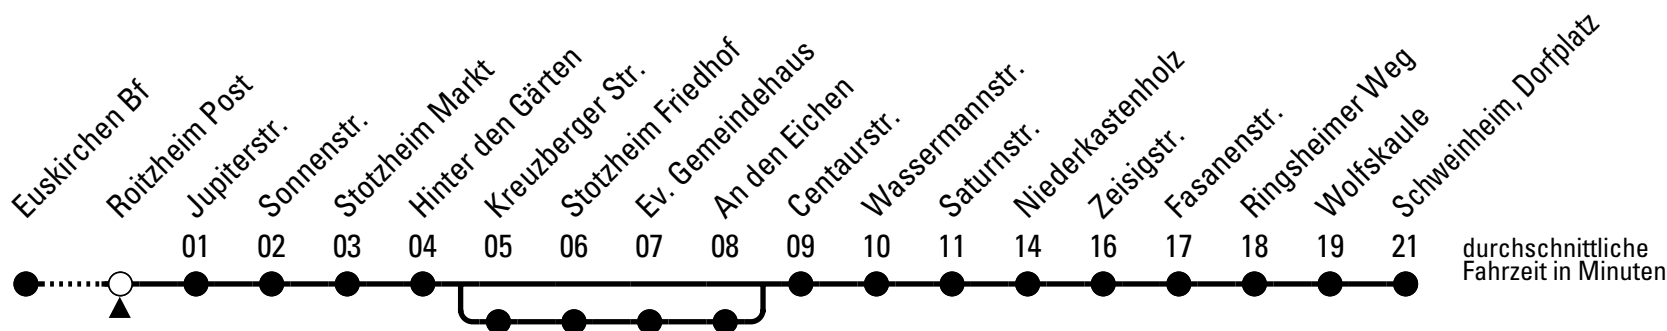

873

Richtung Schweinheim

über Niederkastenholz

AbfahrtsHaltestelle: Roitzheim Post

Gültig ab 11.12.2011

ohne Gewähr

🕒	montags - freitags	samstags	sonn- und feiertags	🕒
6	16^E 36^E 54^N	--	--	6
7	16^E 36^E 54^N	16^{NK}	--	7
8	16^E 36^E 56	16^{NK}	--	8
9	26^{NK} 56	16^{NK}	--	9
10	26^{NK} 56	16^{NK}	--	10
11	26^{NK} 54^N	16^{NK}	--	11
12	16^E 26^{SN}_K 36^E 54^N	16^{NK}	--	12
13	12^{SN} 16^E 36^E 56	16^{NK}	--	13
14	26^{NK} 56	16^{NK}	--	14
15	26^{NK} 56	16^{NK}	--	15
16	26^{NK} 56	16^{NK}	--	16
17	26^{NK} 56	16^{NK}	--	17
18	26^{NK} 56	16^{NK}	--	18
19	26^{NK} 56	16^{NK}	--	19
20	26^{NK} 56^{NK}	16^{NK}	--	20
21	--	--	--	21

E = Bus fährt bis An den Eichen
K = über Kreuzberger Str.

N = Bus fährt bis Niederkastenholz
S = nur an Schultagen

Stadtverkehr Euskirchen
Oststr. 1-5, 53879 Euskirchen
info@sveinfo.de - www.sveinfo.de

Abfahrten auf Ihr Handy:

QR-Code abfotografieren
Die Schlaue Nummer (01803) 50 40 30
(9 Cent/Min. aus dem deutschen Festnetz; Mobilfunk max. 42 Cent/Min.)