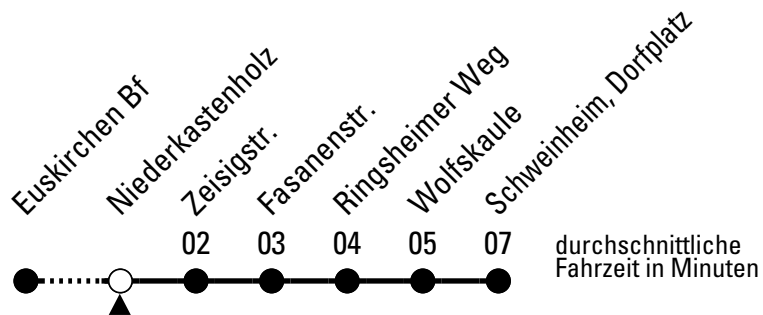

873

Richtung **Schweinheim**

AbfahrtsHaltestelle: **Niederkastenholz**

Gültig ab 11.12.2011

ohne Gewähr

	montags - freitags	samstags	sonn- und feiertags	
6	--	--	--	6
7	--	--	--	7
8	--	--	--	8
9	05	--	--	9
10	05	--	--	10
11	05	--	--	11
12	--	--	--	12
13	--	--	--	13
14	05	--	--	14
15	05	--	--	15
16	05	--	--	16
17	05	--	--	17
18	05	--	--	18
19	05	--	--	19
20	05	--	--	20
21	--	--	--	21

Stadtverkehr Euskirchen
Oststr. 1-5, 53879 Euskirchen
info@sveinfo.de - www.sveinfo.de

Abfahrten auf Ihr Handy:
QR-Code abfotografieren
Die Schlaue Nummer (01803) 50 40 30
(9 Cent/Min. aus dem deutschen Festnetz; Mobilfunk max. 42 Cent/Min.)