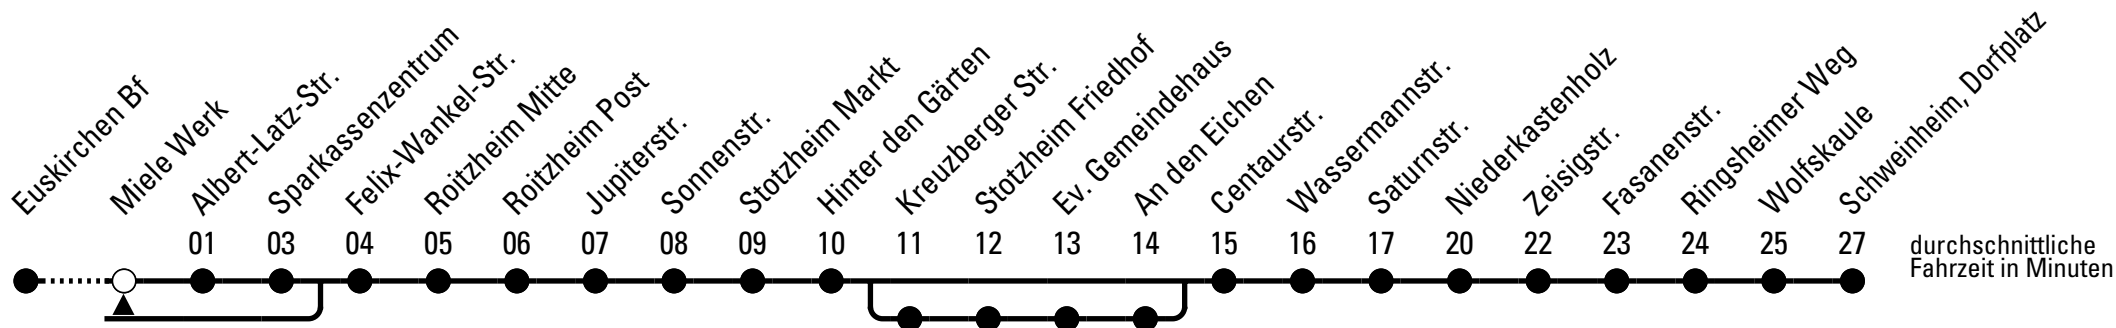

873

Richtung **Schweinheim** über Stotzheim - Niederkastenholz

AbfahrtsHaltestelle: Miele Werk

Gültig ab 11.12.2011

ohne Gewähr

🕒	montags - freitags	samstags	sonn- und feiertags	🕒
6	10^E 30^E	--	--	6
7	10^E 30^E	10^{NK}	--	7
8	10^E 30^E 50	10^{NK}	--	8
9	20^{NK} 50	10^{NK}	--	9
10	20^{NK} 50	10^{NK}	--	10
11	20^{NK}	10^{NK}	--	11
12	10^E 20^{SN}_K 30^E	10^{NK}	--	12
13	10^E 30^E 50	10^{NK}	--	13
14	20^{NK} 50	10^{NK}	--	14
15	20^{NK} 50	10^{NK}	--	15
16	20^{NK} 50	10^{NK}	--	16
17	20^{NK} 50	10^{NK}	--	17
18	20^{NK} 50	10^{NK}	--	18
19	20^{NK} 50	10^{NK}	--	19
20	20^{NK} 50^{NK}	10^{NK}	--	20
21	--	--	--	21

E = Bus fährt bis An den Eichen
K = über Kreuzberger Str.

N = Bus fährt bis Niederkastenholz
S = nur an Schultagen

Stadtverkehr Euskirchen
Oststr. 1-5, 53879 Euskirchen
info@sveinfo.de - www.sveinfo.de

Abfahrten auf Ihr Handy:
QR-Code abfotografieren
Die Schlaue Nummer (01803) 50 40 30
(9 Cent/Min. aus dem deutschen Festnetz; Mobilfunk max. 42 Cent/Min.)