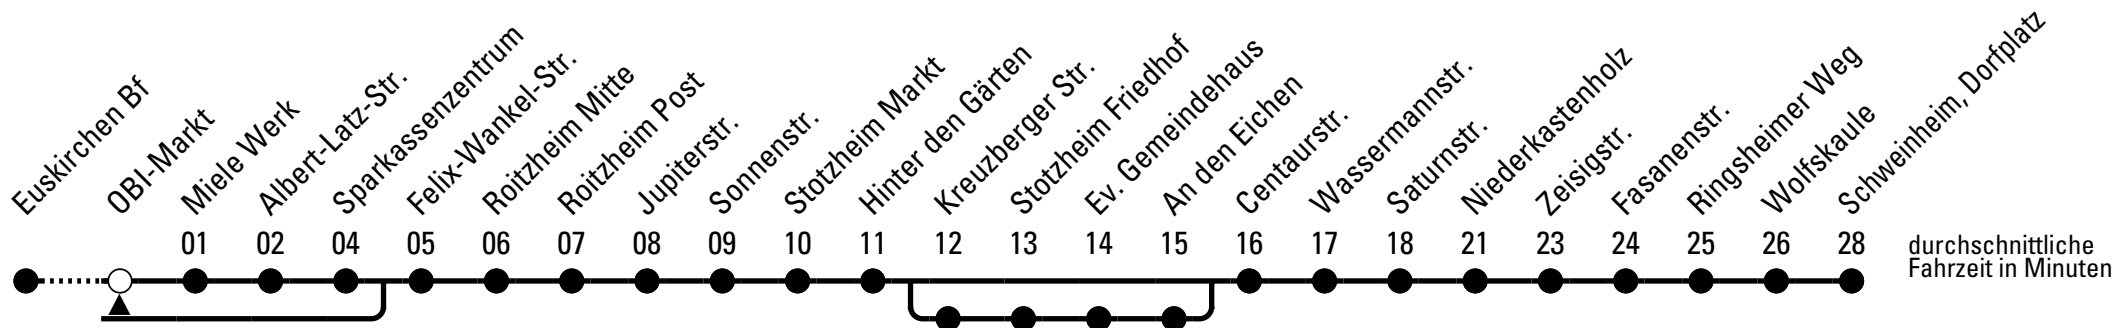

873

Richtung **Schweinheim** über Stotzheim - Niederkastenholz

AbfahrtsHaltestelle: OBI-Markt

Gültig ab 11.12.2011

ohne Gewähr

🕒	montags - freitags	samstags	sonn- und feiertags	🕒
6	09^E 29^E	--	--	6
7	09^E 29^E	09^{NK}	--	7
8	09^E 29^E 49	09^{NK}	--	8
9	19^{NK} 49	09^{NK}	--	9
10	19^{NK} 49	09^{NK}	--	10
11	19^{NK}	09^{NK}	--	11
12	09^E 19^{SN}_K 29^E	09^{NK}	--	12
13	09^E 29^E 49	09^{NK}	--	13
14	19^{NK} 49	09^{NK}	--	14
15	19^{NK} 49	09^{NK}	--	15
16	19^{NK} 49	09^{NK}	--	16
17	19^{NK} 49	09^{NK}	--	17
18	19^{NK} 49	09^{NK}	--	18
19	19^{NK} 49	09^{NK}	--	19
20	19^{NK} 49^{NK}	09^{NK}	--	20
21	--	--	--	21

E = Bus fährt bis An den Eichen
K = über Kreuzberger Str.

N = Bus fährt bis Niederkastenholz
S = nur an Schultagen

Stadtverkehr Euskirchen
Oststr. 1-5, 53879 Euskirchen
info@sveinfo.de - www.sveinfo.de

Abfahrten auf Ihr Handy:
QR-Code abfotografieren
Die Schlaue Nummer (01803) 50 40 30
(9 Cent/Min. aus dem deutschen Festnetz; Mobilfunk max. 42 Cent/Min.)