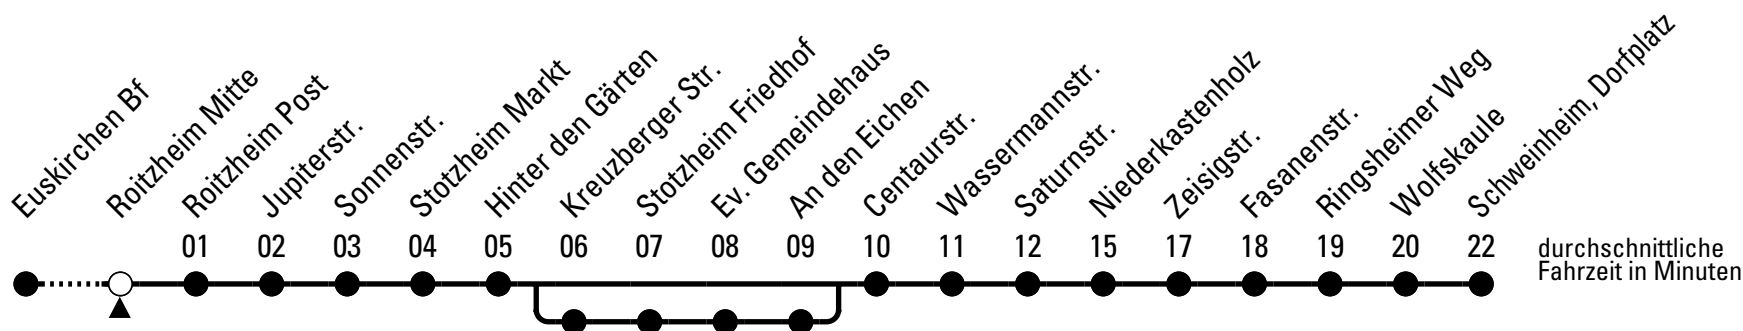

873

Richtung Schweinheim

über Niederkastenholz

AbfahrtsHaltestelle: Roitzheim Mitte

Gültig ab 11.12.2011

ohne Gewähr

🕒	montags - freitags	samstags	sonn- und feiertags	🕒
6	15^E 35^E 53^N	--	--	6
7	15^E 35^E 53^N	15^{NK}	--	7
8	15^E 35^E 55	15^{NK}	--	8
9	25^{NK} 55	15^{NK}	--	9
10	25^{NK} 55	15^{NK}	--	10
11	25^{NK} 53^N	15^{NK}	--	11
12	15^E 25^{SN}_K 35^E 53^N	15^{NK}	--	12
13	11^{SN} 15^E 35^E 55	15^{NK}	--	13
14	25^{NK} 55	15^{NK}	--	14
15	25^{NK} 55	15^{NK}	--	15
16	25^{NK} 55	15^{NK}	--	16
17	25^{NK} 55	15^{NK}	--	17
18	25^{NK} 55	15^{NK}	--	18
19	25^{NK} 55	15^{NK}	--	19
20	25^{NK} 55^{NK}	15^{NK}	--	20
21	--	--	--	21

E = Bus fährt bis An den Eichen
K = über Kreuzberger Str.

N = Bus fährt bis Niederkastenholz
S = nur an Schultagen

Stadtverkehr Euskirchen
Oststr. 1-5, 53879 Euskirchen
info@sveinfo.de - www.sveinfo.de

Abfahrten auf Ihr Handy:

QR-Code abfotografieren
Die Schlaue Nummer (01803) 50 40 30
(9 Cent/Min. aus dem deutschen Festnetz; Mobilfunk max. 42 Cent/Min.)