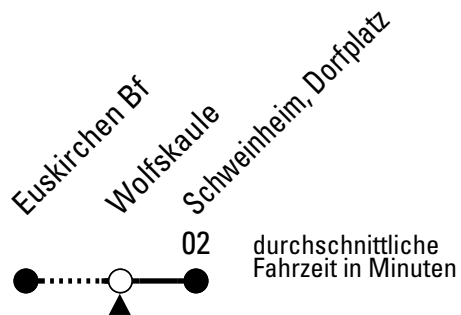

873

Richtung **Schweinheim**

Abfahrtshaltestelle: **Wolfskaule**

Gültig ab 11.12.2011

ohne Gewähr

	montags - freitags	samstags	sonn- und feiertags	
6	--	--	--	6
7	--	--	--	7
8	--	--	--	8
9	10	--	--	9
10	10	--	--	10
11	10	--	--	11
12	--	--	--	12
13	--	--	--	13
14	10	--	--	14
15	10	--	--	15
16	10	--	--	16
17	10	--	--	17
18	10	--	--	18
19	10	--	--	19
20	10	--	--	20
21	--	--	--	21

Stadtverkehr Euskirchen
Oststr. 1-5, 53879 Euskirchen
info@sveinfo.de - www.sveinfo.de

Abfahrten auf Ihr Handy:
QR-Code abfotografieren
Die Schlaue Nummer (01803) 50 40 30
(9 Cent/Min. aus dem deutschen Festnetz; Mobilfunk max. 42 Cent/Min.)