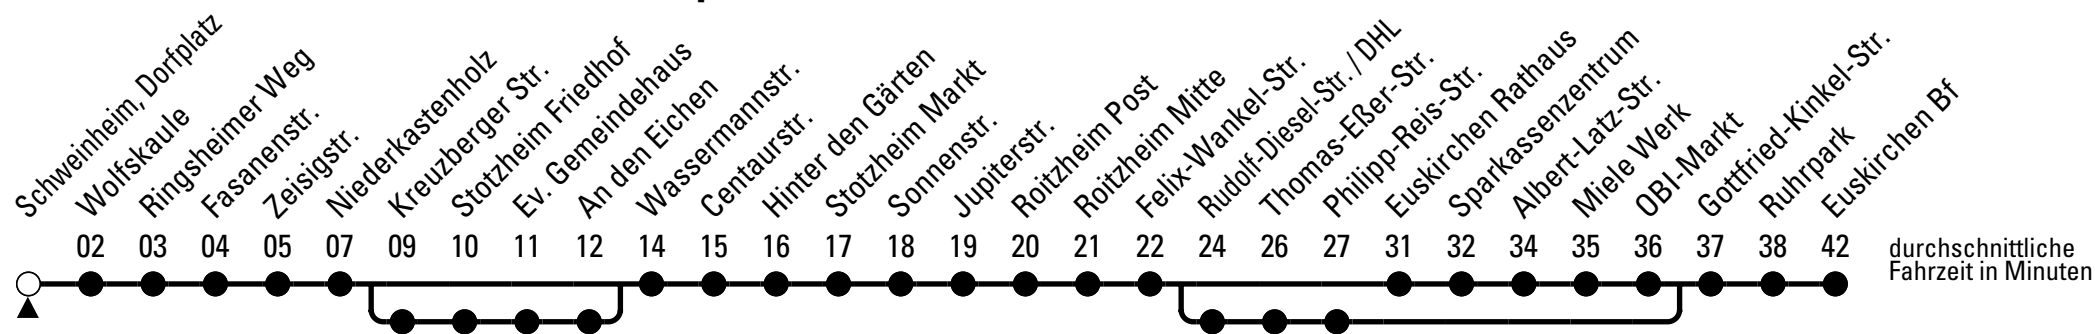

873

Richtung **Euskirchen** über Niederkastenholz - Roitzheim

Gültig ab 11.12.2011

AbfahrtsHaltestelle: **Schweinheim, Dorfplatz**

durchschnittliche Fahrzeit in Minuten

ohne Gewähr

	montags - freitags	samstags	sonn- und feiertags	
6	--	--	--	6
7	--	--	--	7
8	--	--	--	8
9	16	--	--	9
10	16	--	--	10
11	16	--	--	11
12	--	--	--	12
13	--	--	--	13
14	--	--	--	14
15	16	--	--	15
16	16	--	--	16
17	16	--	--	17
18	16	--	--	18
19	16	--	--	19
20	16	--	--	20
21	--	--	--	21

Stadtverkehr Euskirchen
Oststr. 1-5, 53879 Euskirchen
info@sveinfo.de - www.sveinfo.de

Abfahrten auf Ihr Handy:
QR-Code abfotografieren
Die Schlaue Nummer (01803) 50 40 30
(9 Cent/Min. aus dem deutschen Festnetz; Mobilfunk max. 42 Cent/Min.)