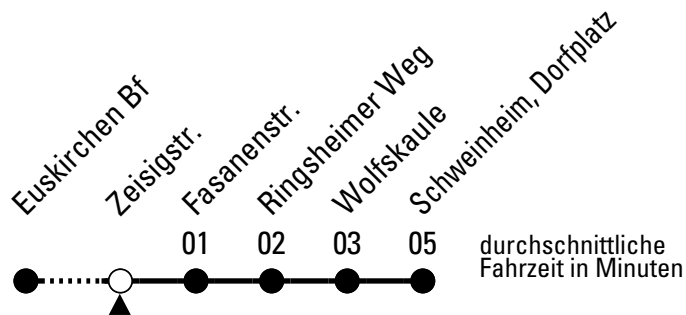

873

Richtung **Schweinheim**

AbfahrtsHaltestelle: Zeisigstr.

Gültig ab 11.12.2011

ohne Gewähr

	montags - freitags	samstags	sonn- und feiertags	
6	--	--	--	6
7	--	--	--	7
8	--	--	--	8
9	07	--	--	9
10	07	--	--	10
11	07	--	--	11
12	--	--	--	12
13	--	--	--	13
14	07	--	--	14
15	07	--	--	15
16	07	--	--	16
17	07	--	--	17
18	07	--	--	18
19	07	--	--	19
20	07	--	--	20
21	--	--	--	21