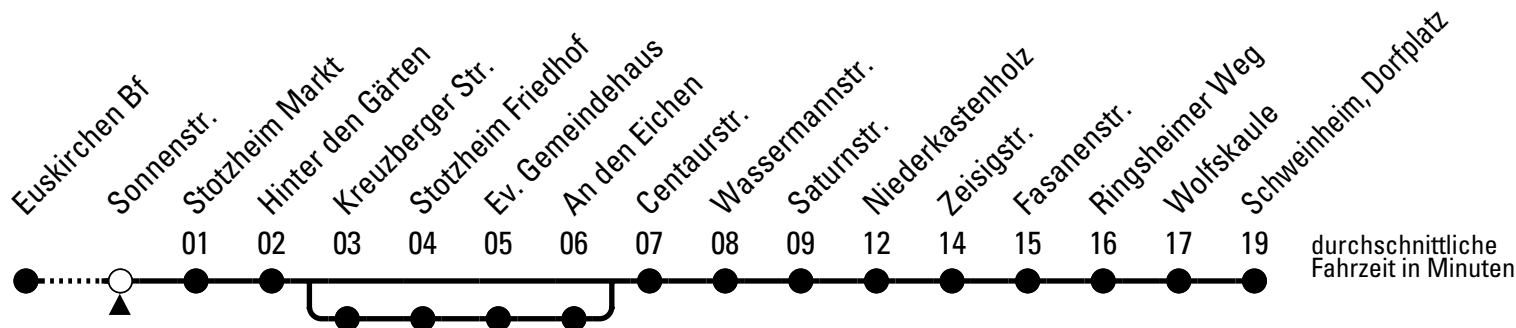

873

Richtung **Schweinheim**

über Niederkastenholz

Gültig ab 11.12.2011

AbfahrtsHaltestelle: **Sonnenstr.**

ohne Gewähr

🕒	montags - freitags	samstags	sonn- und feiertags	🕒
6	18^E 38^E 56^N	--	--	6
7	18^E 38^E 56^N	18^{NK}	--	7
8	18^E 38^E 58	18^{NK}	--	8
9	28^{NK} 58	18^{NK}	--	9
10	28^{NK} 58	18^{NK}	--	10
11	28^{NK} 56^N	18^{NK}	--	11
12	18^E 28^{SN}_K 38^E 56^N	18^{NK}	--	12
13	14^{SN} 18^E 38^E 58	18^{NK}	--	13
14	28^{NK} 58	18^{NK}	--	14
15	28^{NK} 58	18^{NK}	--	15
16	28^{NK} 58	18^{NK}	--	16
17	28^{NK} 58	18^{NK}	--	17
18	28^{NK} 58	18^{NK}	--	18
19	28^{NK} 58	18^{NK}	--	19
20	28^{NK} 58^{NK}	18^{NK}	--	20
21	--	--	--	21

E = Bus fährt bis An den Eichen
K = über Kreuzberger Str.

N = Bus fährt bis Niederkastenholz
S = nur an Schultagen

Stadtverkehr Euskirchen
Oststr. 1-5, 53879 Euskirchen
info@sveinfo.de - www.sveinfo.de

Abfahrten auf Ihr Handy:
QR-Code abfotografieren
Die Schlaue Nummer (01803) 50 40 30
(9 Cent/Min. aus dem deutschen Festnetz; Mobilfunk max. 42 Cent/Min.)