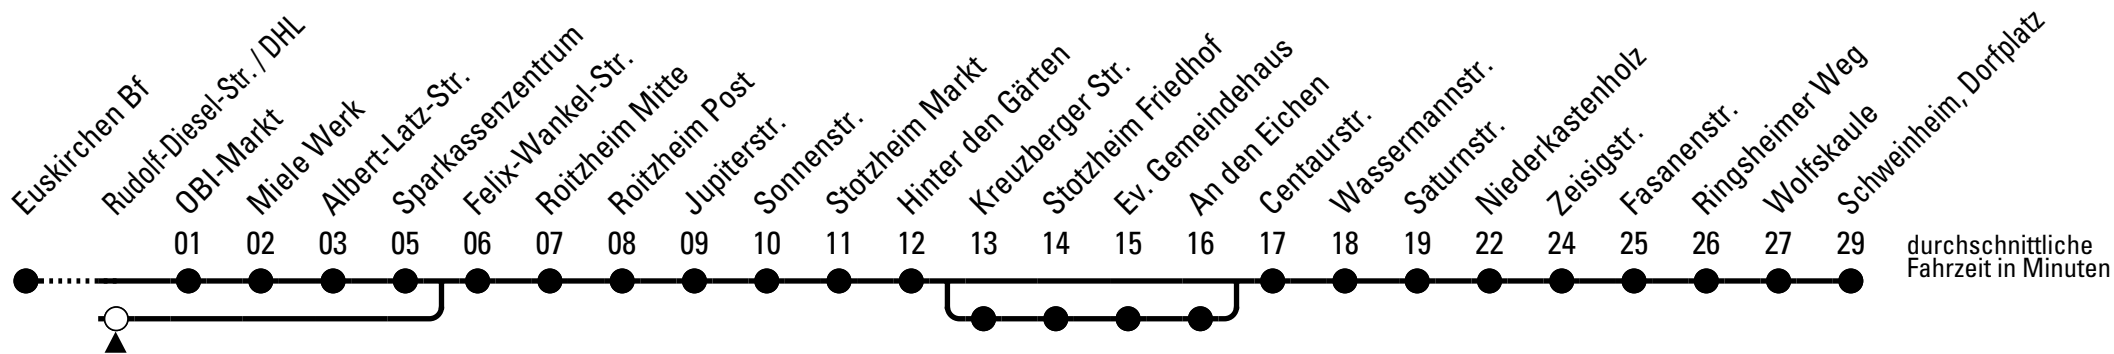

873

Richtung **Schweinheim** über Stotzheim - Niederkastenholz

AbfahrtsHaltestelle: Rudolf-Diesel-Str. / DHL

Gültig ab 11.12.2011

ohne Gewähr

🕒	montags - freitags	samstags	sonn- und feiertags	🕒
6	51^N	--	--	6
7	51^N	--	--	7
8	--	--	--	8
9	--	--	--	9
10	--	--	--	10
11	51^N	--	--	11
12	51^N	--	--	12
13	--	--	--	13
14	--	--	--	14
15	--	--	--	15
16	--	--	--	16
17	--	--	--	17
18	--	--	--	18
19	--	--	--	19
20	--	--	--	20
21	--	--	--	21

N = Bus fährt bis Niederkastenholz

Stadtverkehr Euskirchen
Oststr. 1-5, 53879 Euskirchen
info@sveinfo.de - www.sveinfo.de

Abfahrten auf Ihr Handy:
QR-Code abfotografieren
Die Schlaue Nummer (01803) 50 40 30
(9 Cent/Min. aus dem deutschen Festnetz; Mobilfunk max. 42 Cent/Min.)