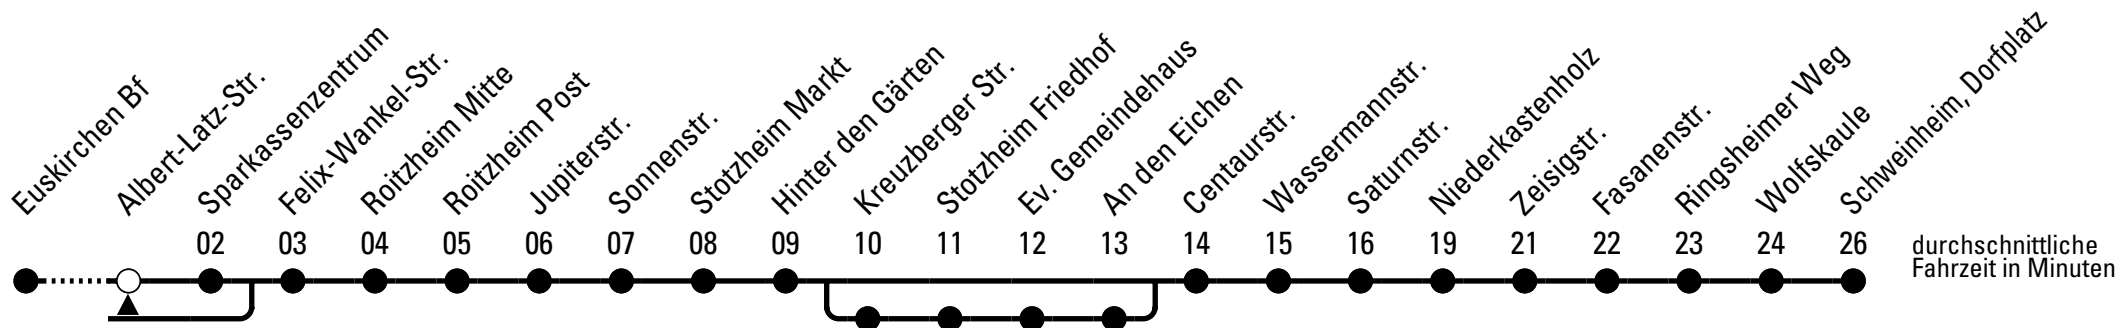

873

Richtung **Schweinheim** über Stotzheim - Niederkastenholz

AbfahrtsHaltestelle: Albert-Latz-Str.

Gültig ab 11.12.2011

ohne Gewähr

🕒	montags - freitags	samstags	sonn- und feiertags	🕒
6	11^E 31^E	--	--	6
7	11^E 31^E	11^{NK}	--	7
8	11^E 31^E 51	11^{NK}	--	8
9	21^{NK} 51	11^{NK}	--	9
10	21^{NK} 51	11^{NK}	--	10
11	21^{NK}	11^{NK}	--	11
12	11^E 21^{SN}_K 31^E	11^{NK}	--	12
13	11^E 31^E 51	11^{NK}	--	13
14	21^{NK} 51	11^{NK}	--	14
15	21^{NK} 51	11^{NK}	--	15
16	21^{NK} 51	11^{NK}	--	16
17	21^{NK} 51	11^{NK}	--	17
18	21^{NK} 51	11^{NK}	--	18
19	21^{NK} 51	11^{NK}	--	19
20	21^{NK} 51^{NK}	11^{NK}	--	20
21	--	--	--	21

E = Bus fährt bis An den Eichen
K = über Kreuzberger Str.

N = Bus fährt bis Niederkastenholz
S = nur an Schultagen

Stadtverkehr Euskirchen
Oststr. 1-5, 53879 Euskirchen
info@sveinfo.de - www.sveinfo.de

Abfahrten auf Ihr Handy:
QR-Code abfotografieren
Die Schlaue Nummer (01803) 50 40 30
(9 Cent/Min. aus dem deutschen Festnetz; Mobilfunk max. 42 Cent/Min.)