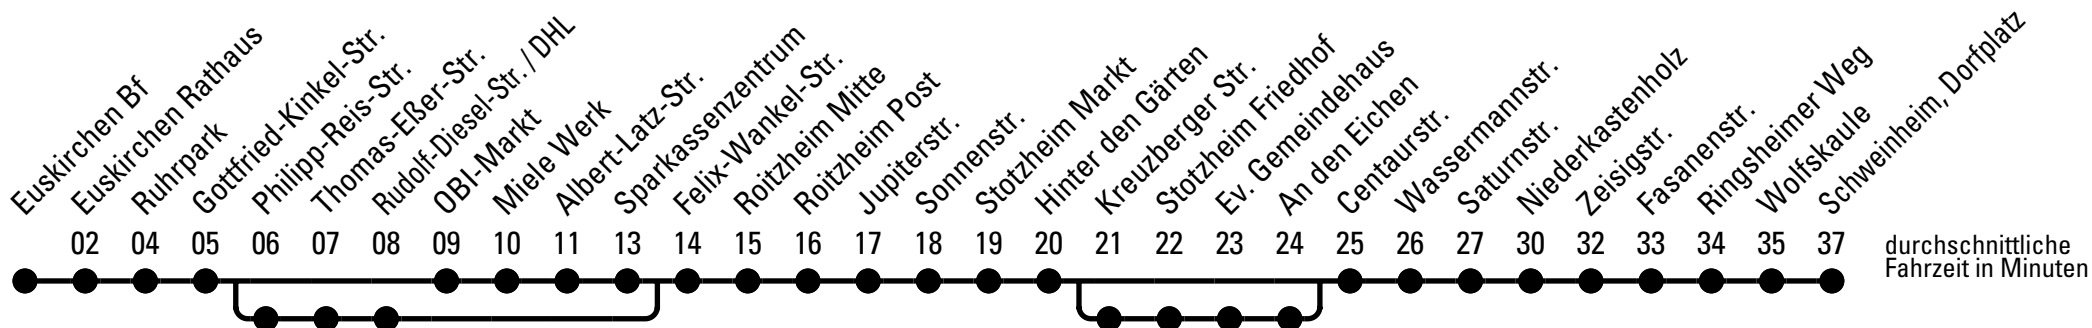

873

Abfahrtshaltestelle: Marienschule

Gültig ab 11.12.2011

durchschnittliche Fahrzeit in Minuten

ohne Gewähr

🕒	montags - freitags	samstags	sonn- und feiertags	🕒
6	--	--	--	6
7	--	--	--	7
8	--	--	--	8
9	--	--	--	9
10	--	--	--	10
11	--	--	--	11
12	52^{S N}	--	--	12
13	--	--	--	13
14	--	--	--	14
15	--	--	--	15
16	--	--	--	16
17	--	--	--	17
18	--	--	--	18
19	--	--	--	19
20	--	--	--	20
21	--	--	--	21

N = Bus fährt bis Niederkastenholz

S = nur an Schultagen

Stadtverkehr Euskirchen
Oststr. 1-5, 53879 Euskirchen
info@sveinfo.de - www.sveinfo.de

Abfahrten auf Ihr Handy:
QR-Code abfotografieren
Die Schlaue Nummer (01803) 50 40 30
(9 Cent/Min. aus dem deutschen Festnetz; Mobilfunk max. 42 Cent/Min.)