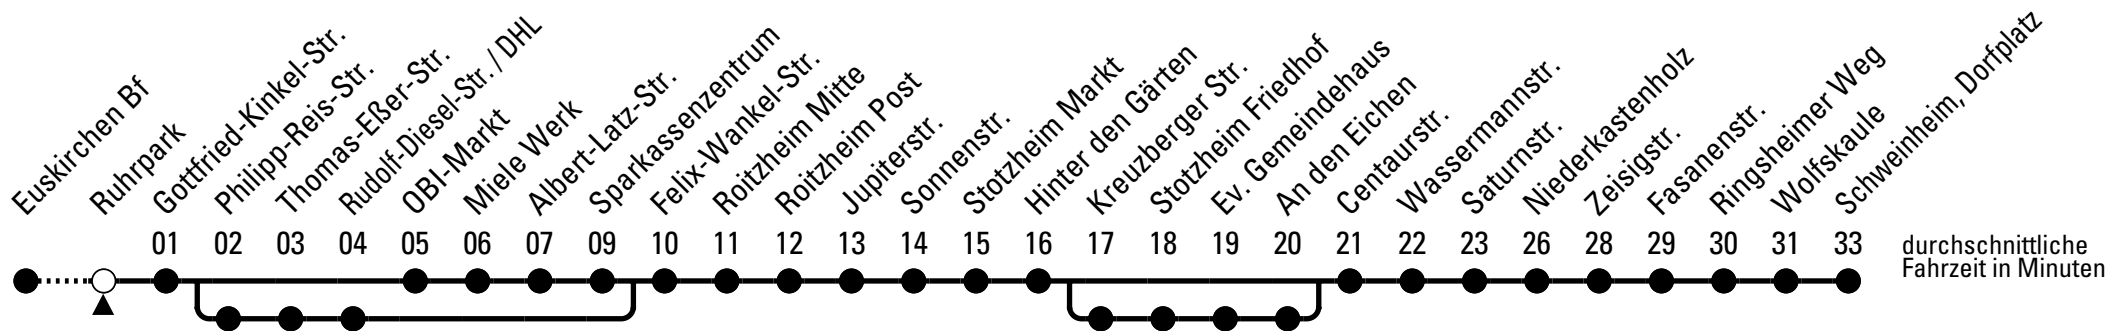

873

Richtung **Schweinheim** über Stotzheim - Niederkastenholz

AbfahrtsHaltestelle: Ruhrpark

Gültig ab 11.12.2011

ohne Gewähr

🕒	montags - freitags	samstags	sonn- und feiertags	🕒
6	07^E 27^E 47^{NR}	--	--	6
7	07^E 27^E 47^{NR}	07^{NK}	--	7
8	07^E 27^E 47	07^{NK}	--	8
9	17^{NK} 47	07^{NK}	--	9
10	17^{NK} 47	07^{NK}	--	10
11	17^{NK} 47^{NR}	07^{NK}	--	11
12	07^E 17^{SN}_K 27^E 47^{NR}	07^{NK}	--	12
13	07^E 27^E 47	07^{NK}	--	13
14	17^{NK} 47	07^{NK}	--	14
15	17^{NK} 47	07^{NK}	--	15
16	17^{NK} 47	07^{NK}	--	16
17	17^{NK} 47	07^{NK}	--	17
18	17^{NK} 47	07^{NK}	--	18
19	17^{NK} 47	07^{NK}	--	19
20	17^{NK} 47^{NK}	07^{NK}	--	20
21	--	--	--	21

E = Bus fährt bis An den Eichen
K = über Kreuzberger Str.

N = Bus fährt bis Niederkastenholz
R = über Philipp-Reis-Str.

S = nur an Schultagen

Stadtverkehr Euskirchen
Oststr. 1-5, 53879 Euskirchen
info@sveinfo.de - www.sveinfo.de

Abfahrten auf Ihr Handy:
QR-Code abfotografieren
Die Schlaue Nummer (01803) 50 40 30
(9 Cent/Min. aus dem deutschen Festnetz; Mobilfunk max. 42 Cent/Min.)