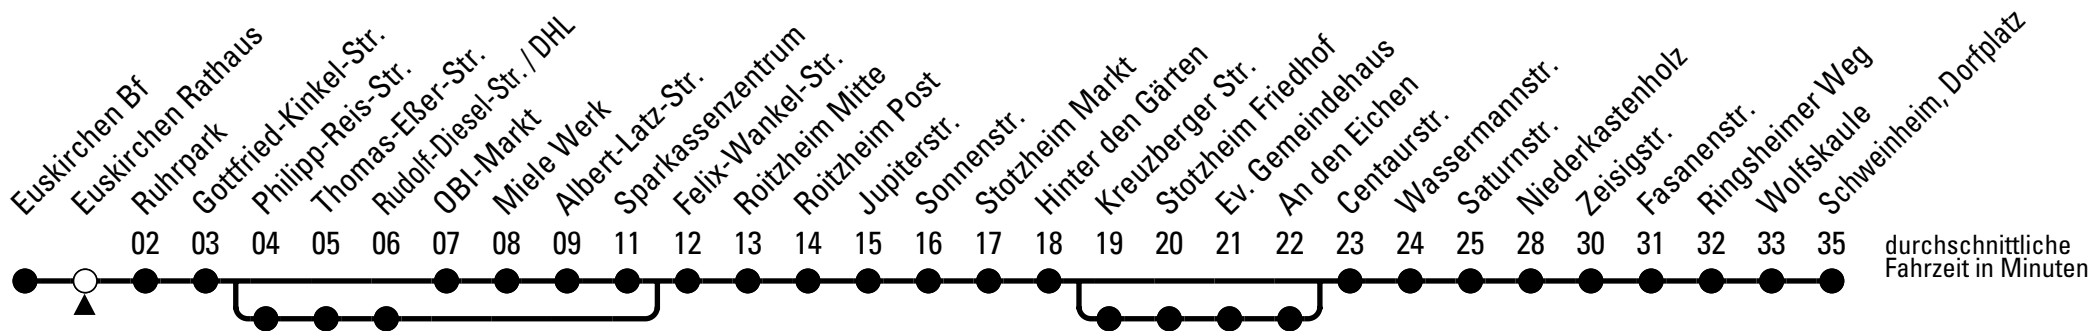

873

Richtung **Schweinheim** über Stotzheim - Niederkastenholz

AbfahrtsHaltestelle: Euskirchen Rathaus

Gültig ab 11.12.2011

ohne Gewähr

🕒	montags - freitags	samstags	sonn- und feiertags	🕒
6	--	--	--	6
7	--	--	--	7
8	--	--	--	8
9	--	--	--	9
10	--	--	--	10
11	--	--	--	11
12	--	--	--	12
13	07^{S N}	--	--	13
14	--	--	--	14
15	--	--	--	15
16	--	--	--	16
17	--	--	--	17
18	--	--	--	18
19	--	--	--	19
20	--	--	--	20
21	--	--	--	21

N = Bus fährt bis Niederkastenholz

S = nur an Schultagen

Stadtverkehr Euskirchen
Oststr. 1-5, 53879 Euskirchen
info@sveinfo.de - www.sveinfo.de

Abfahrten auf Ihr Handy:
QR-Code abfotografieren
Die Schlaue Nummer (01803) 50 40 30
(9 Cent/Min. aus dem deutschen Festnetz; Mobilfunk max. 42 Cent/Min.)