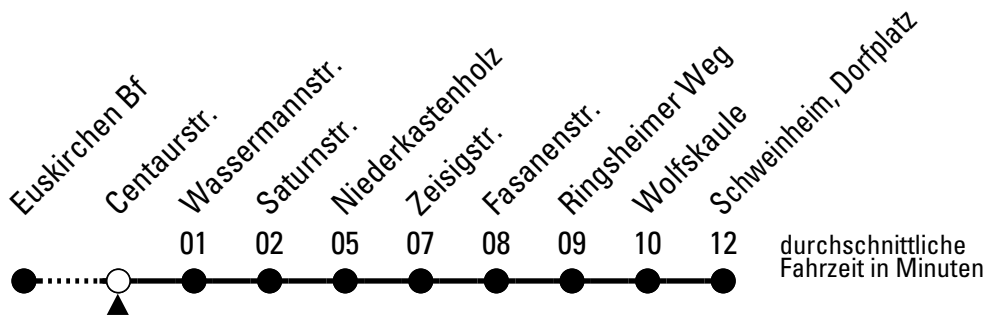

873

Richtung Schweinheim

über Niederkastenholz

Gültig ab 11.12.2011

AbfahrtsHaltestelle: Centaurstr.

ohne Gewähr				
🕒	montags - freitags	samstags	sonn- und feiertags	🕒
6	59 ^N	--	--	6
7	59 ^N	--	--	7
8	--	--	--	8
9	01	--	--	9
10	01	--	--	10
11	01 59 ^N	--	--	11
12	59 ^N	--	--	12
13	21 ^{S N}	--	--	13
14	01	--	--	14
15	01	--	--	15
16	01	--	--	16
17	01	--	--	17
18	01	--	--	18
19	01	--	--	19
20	01	--	--	20
21	--	--	--	21