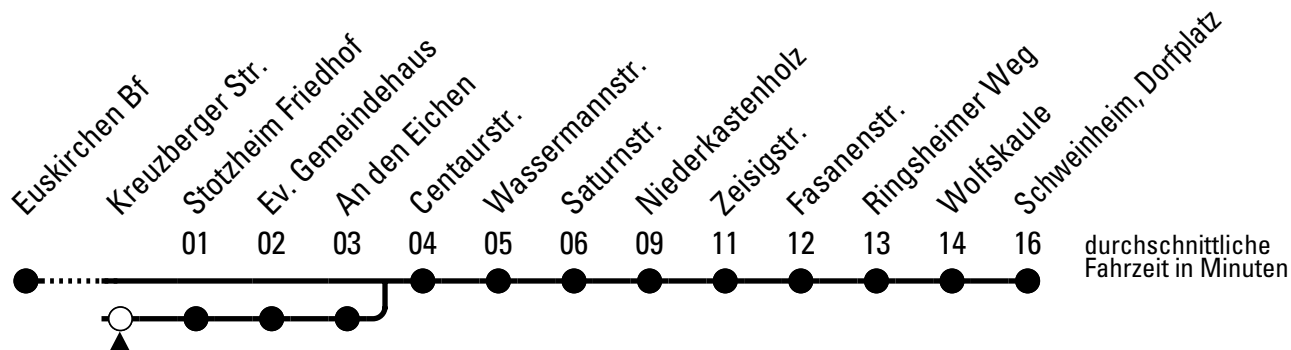

873

Richtung **Schweinheim**

über Niederkastenholz

AbfahrtsHaltestelle: Kreuzberger Str.

Gültig ab 11.12.2011

ohne Gewähr

	montags - freitags	samstags	sonn- und feiertags	
6	21^E 41^E	--	--	6
7	21^E 41^E	21^N	--	7
8	21^E 41^E	21^N	--	8
9	31^N	21^N	--	9
10	31^N	21^N	--	10
11	31^N	21^N	--	11
12	21^E 31^{SN} 41^E	21^N	--	12
13	17^{SN} 21^E 41^E	21^N	--	13
14	31^N	21^N	--	14
15	31^N	21^N	--	15
16	31^N	21^N	--	16
17	31^N	21^N	--	17
18	31^N	21^N	--	18
19	31^N	21^N	--	19
20	31^N	21^N	--	20
21	01^N	--	--	21

E = Bus fährt bis An den Eichen

N = Bus fährt bis Niederkastenholz

S = nur an Schultagen

Stadtverkehr Euskirchen
Oststr. 1-5, 53879 Euskirchen
info@sveinfo.de - www.sveinfo.de

Abfahrten auf Ihr Handy:

QR-Code abfotografieren

Die Schlaue Nummer (01803) 50 40 30
(9 Cent/Min. aus dem deutschen Festnetz; Mobilfunk max. 42 Cent/Min.)