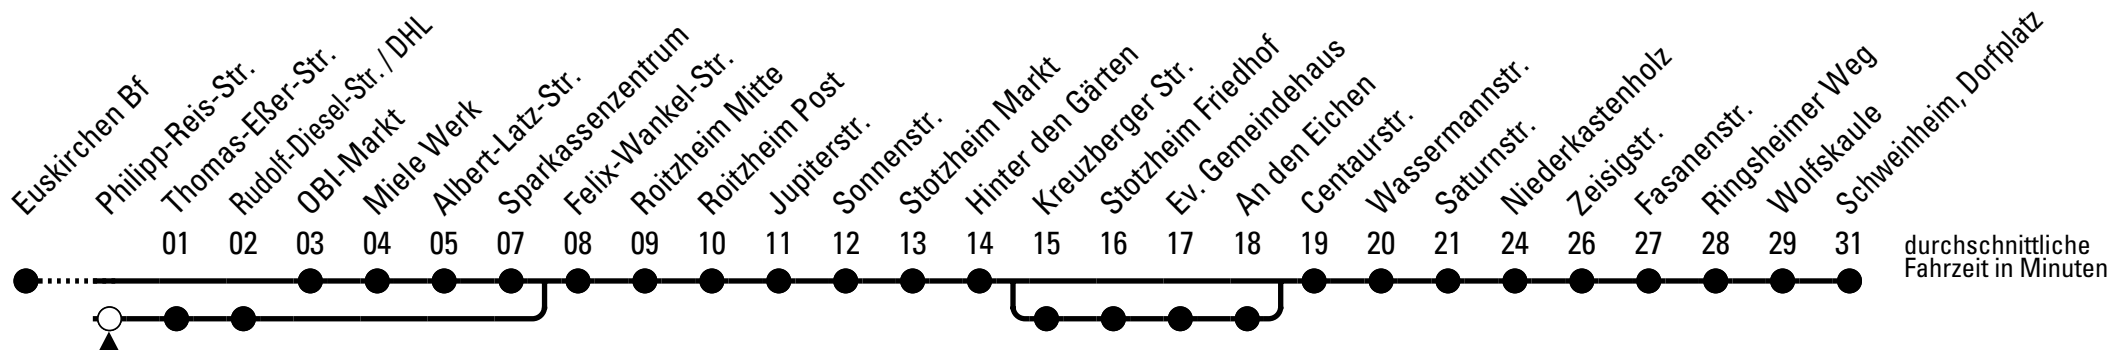

873

Richtung **Schweinheim** über Stotzheim - Niederkastenholz

AbfahrtsHaltestelle: **Philipp-Reis-Str.**

Gültig ab 11.12.2011

ohne Gewähr

🕒	montags - freitags	samstags	sonn- und feiertags	🕒
6	49^N	--	--	6
7	49^N	--	--	7
8	--	--	--	8
9	--	--	--	9
10	--	--	--	10
11	49^N	--	--	11
12	49^N	--	--	12
13	--	--	--	13
14	--	--	--	14
15	--	--	--	15
16	--	--	--	16
17	--	--	--	17
18	--	--	--	18
19	--	--	--	19
20	--	--	--	20
21	--	--	--	21

N = Bus fährt bis Niederkastenholz

Stadtverkehr Euskirchen
Oststr. 1-5, 53879 Euskirchen
info@sveinfo.de - www.sveinfo.de

Abfahrten auf Ihr Handy:
QR-Code abfotografieren
Die Schlaue Nummer (01803) 50 40 30
(9 Cent/Min. aus dem deutschen Festnetz; Mobilfunk max. 42 Cent/Min.)