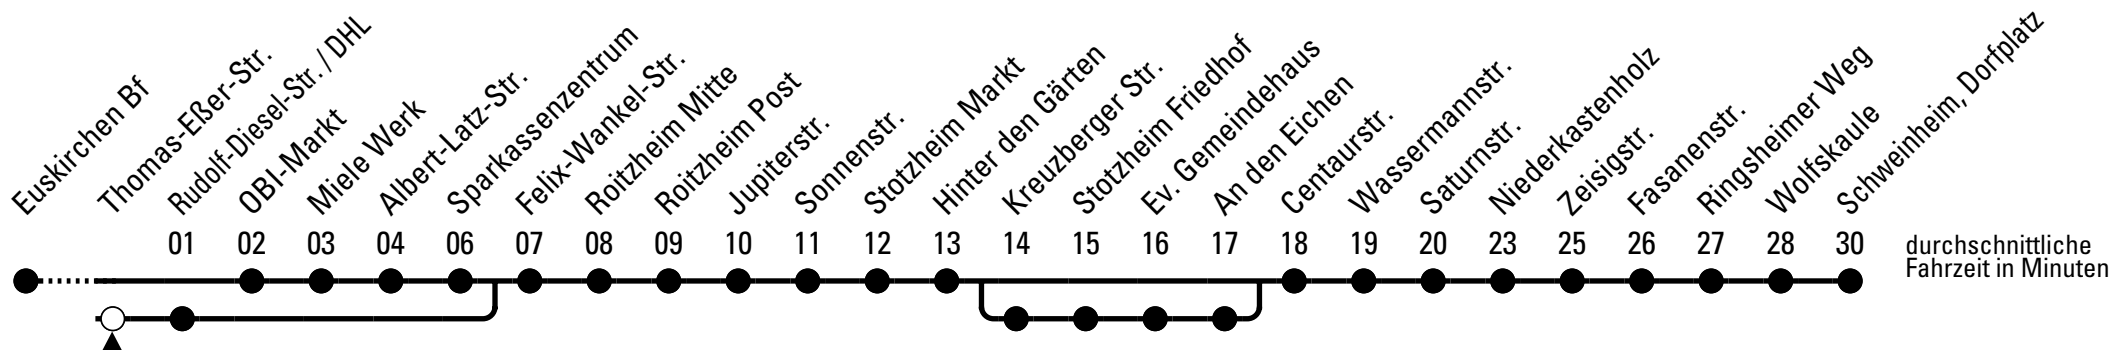

873

Richtung **Schweinheim** über Stotzheim - Niederkastenholz

Abfahrtshaltestelle: **Thomas-Eßer-Str.**

Gültig ab 11.12.2011

ohne Gewähr

🕒	montags - freitags	samstags	sonn- und feiertags	🕒
6	50^N	--	--	6
7	50^N	--	--	7
8	--	--	--	8
9	--	--	--	9
10	--	--	--	10
11	50^N	--	--	11
12	50^N	--	--	12
13	--	--	--	13
14	--	--	--	14
15	--	--	--	15
16	--	--	--	16
17	--	--	--	17
18	--	--	--	18
19	--	--	--	19
20	--	--	--	20
21	--	--	--	21

N = Bus fährt bis Niederkastenholz

Stadtverkehr Euskirchen
Oststr. 1-5, 53879 Euskirchen
info@sveinfo.de - www.sveinfo.de

Abfahrten auf Ihr Handy:
QR-Code abfotografieren
Die Schlaue Nummer (01803) 50 40 30
(9 Cent/Min. aus dem deutschen Festnetz; Mobilfunk max. 42 Cent/Min.)