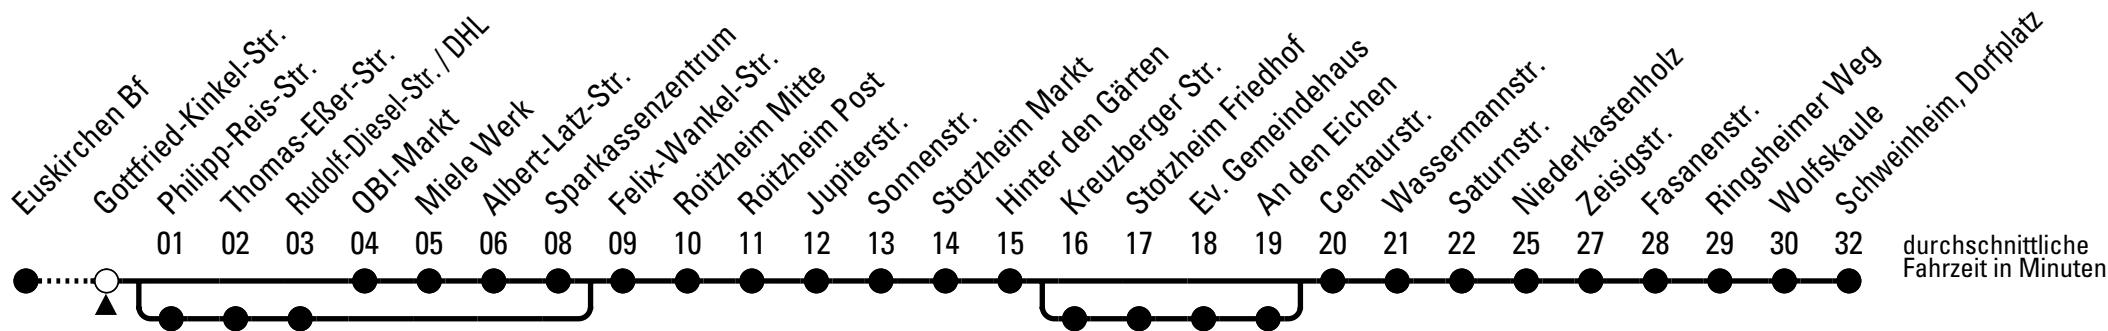

873

Richtung **Schweinheim** über Stotzheim - Niederkastenholz

AbfahrtsHaltestelle: **Gottfried-Kinkel-Str.**

Gültig ab 11.12.2011

ohne Gewähr

🕒	montags - freitags	samstags	sonn- und feiertags	🕒
6	08^E 28^E 48^{NR}	--	--	6
7	08^E 28^E 48^{NR}	08^{NK}	--	7
8	08^E 28^E 48	08^{NK}	--	8
9	18^{NK} 48	08^{NK}	--	9
10	18^{NK} 48	08^{NK}	--	10
11	18^{NK} 48^{NR}	08^{NK}	--	11
12	08^E 18^{SN}_K 28^E 48^{NR}	08^{NK}	--	12
13	08^E 28^E 48	08^{NK}	--	13
14	18^{NK} 48	08^{NK}	--	14
15	18^{NK} 48	08^{NK}	--	15
16	18^{NK} 48	08^{NK}	--	16
17	18^{NK} 48	08^{NK}	--	17
18	18^{NK} 48	08^{NK}	--	18
19	18^{NK} 48	08^{NK}	--	19
20	18^{NK} 48^{NK}	08^{NK}	--	20
21	--	--	--	21

E = Bus fährt bis An den Eichen
K = über Kreuzberger Str.

N = Bus fährt bis Niederkastenholz
R = über Philipp-Reis-Str.

S = nur an Schultagen

Stadtverkehr Euskirchen
Oststr. 1-5, 53879 Euskirchen
info@sveinfo.de - www.sveinfo.de

Abfahrten auf Ihr Handy:
QR-Code abfotografieren
Die Schlaue Nummer (01803) 50 40 30
(9 Cent/Min. aus dem deutschen Festnetz; Mobilfunk max. 42 Cent/Min.)