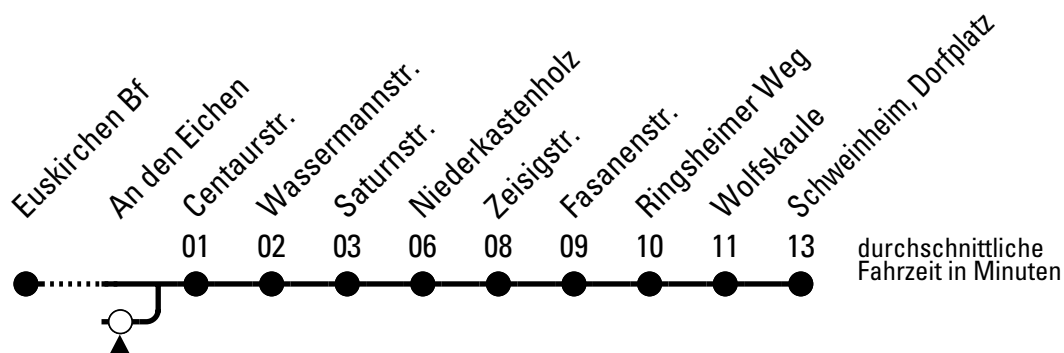

Die Schlaue Nummer (01803) 50 40 30
(9 Cent/Min. aus dem deutschen Festnetz; Mobilfunk max. 42 Cent/Min.)

873

Richtung **Schweinheim**

über Niederkastenholz

Gültig ab 11.12.2011

AbfahrtsHaltestelle: **An den Eichen**