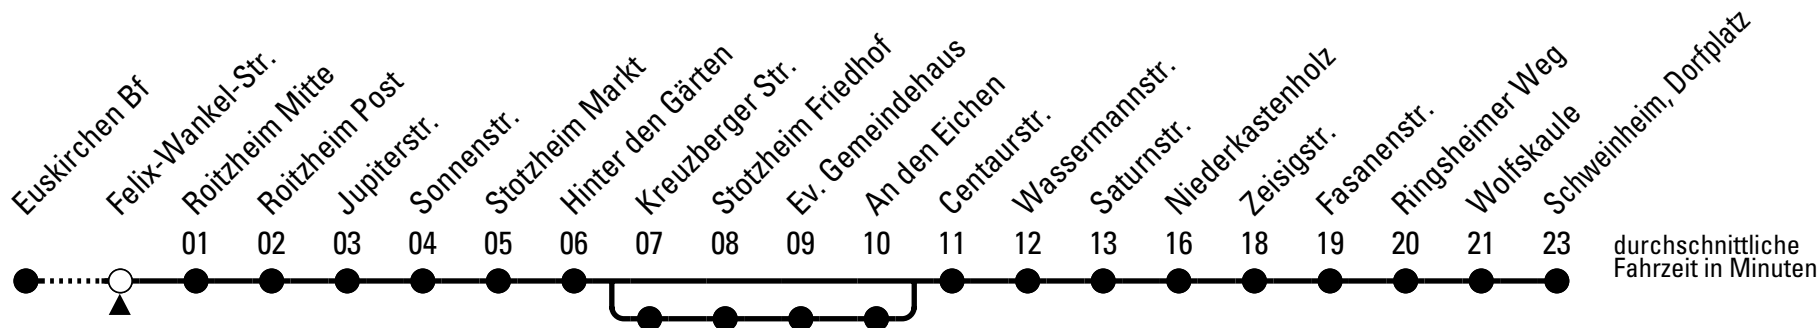

873

Richtung **Schweinheim** über Stotzheim - Niederkastenholz

AbfahrtsHaltestelle: Felix-Wankel-Str.

Gültig ab 11.12.2011

durchschnittliche Fahrzeit in Minuten

ohne Gewähr

🕒	montags - freitags	samstags	sonn- und feiertags	🕒
6	14^E 34^E 52^N	--	--	6
7	14^E 34^E 52^N	14^{NK}	--	7
8	14^E 34^E 54	14^{NK}	--	8
9	24^{NK} 54	14^{NK}	--	9
10	24^{NK} 54	14^{NK}	--	10
11	24^{NK} 52^N	14^{NK}	--	11
12	14^E 24^{SN}_K 34^E 52^N	14^{NK}	--	12
13	10^{SN} 14^E 34^E 54	14^{NK}	--	13
14	24^{NK} 54	14^{NK}	--	14
15	24^{NK} 54	14^{NK}	--	15
16	24^{NK} 54	14^{NK}	--	16
17	24^{NK} 54	14^{NK}	--	17
18	24^{NK} 54	14^{NK}	--	18
19	24^{NK} 54	14^{NK}	--	19
20	24^{NK} 54^{NK}	14^{NK}	--	20
21	--	--	--	21

E = Bus fährt bis An den Eichen
K = über Kreuzberger Str.

N = Bus fährt bis Niederkastenholz
S = nur an Schultagen

Stadtverkehr Euskirchen
Oststr. 1-5, 53879 Euskirchen
info@sveinfo.de - www.sveinfo.de

Abfahrten auf Ihr Handy:
QR-Code abfotografieren
Die Schlaue Nummer (01803) 50 40 30
(9 Cent/Min. aus dem deutschen Festnetz; Mobilfunk max. 42 Cent/Min.)