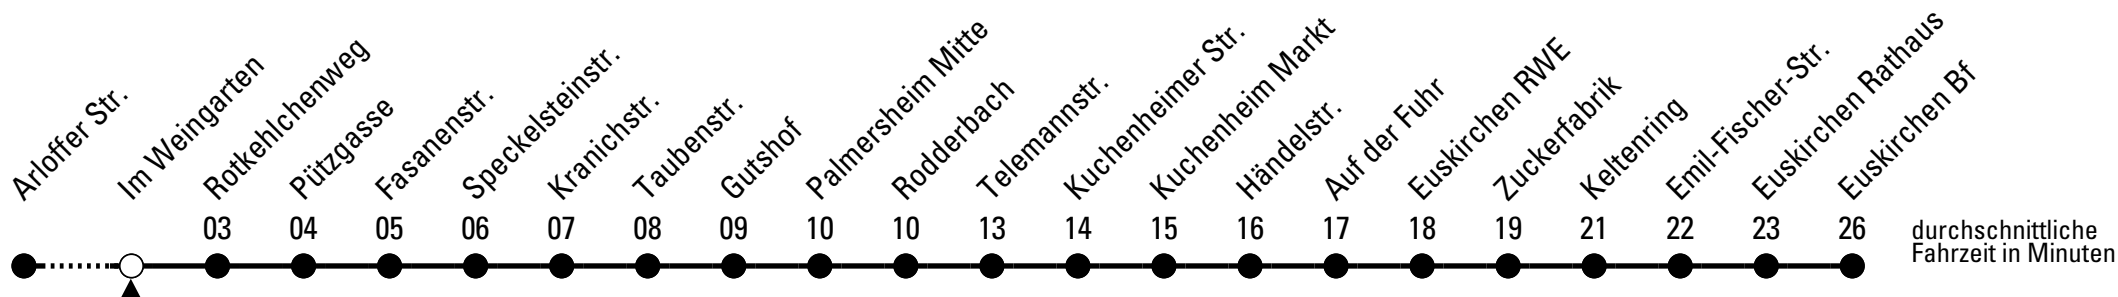

Stadtverkehr Euskirchen
Oststr. 1-5, 53879 Euskirchen
info@sveinfo.de - www.sveinfo.de

Abfahrten auf Ihr Handy:
QR-Code abfotografieren
Die Schlaue Nummer (01803) 50 40 30
(9 Cent/Min. aus dem deutschen Festnetz; Mobilfunk max. 42 Cent/Min.)

874

Richtung **Euskirchen Bf** über Kuchenheim

AbfahrtsHaltestelle: Im Weingarten

Gültig ab 11.12.2011

ohne Gewähr

🕒	montags - freitags	samstags	sonn- und feiertags	🕒
5	54	--	--	5
6	14 34 54	--	--	6
7	14 34 54	34	--	7
8	14 34 54	34	--	8
9	14 44	34	--	9
10	14 44	34	--	10
11	14 44	34	--	11
12	14 34 54	34	--	12
13	14 34 54	34	--	13
14	14 44	34	--	14
15	14 44	34	--	15
16	14 44	34	--	16
17	14 44	34	--	17
18	14 44	34	--	18
19	14 44	34	--	19
20	14	34	--	20
21	--	--	--	21