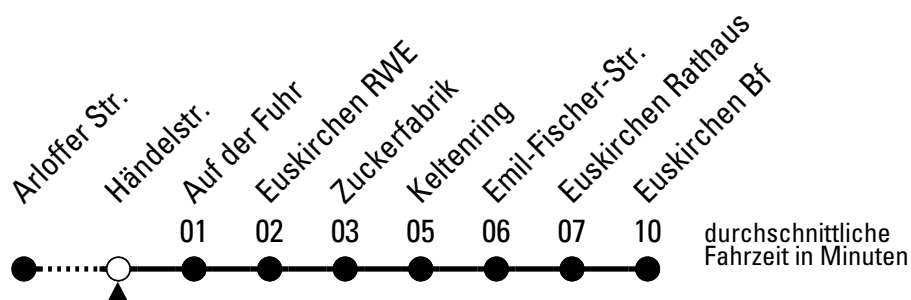

874

Richtung Euskirchen Bf

AbfahrtsHaltestelle: Händelstr.

Gültig ab 11.12.2011

ohne Gewähr

🕒	montags - freitags	samstags	sonn- und feiertags	🕒
6	10 30 50	--	--	6
7	10 30 50	50	--	7
8	10 30 50	50	--	8
9	10 30	50	--	9
10	00 30	50	--	10
11	00 30	50	--	11
12	00 30 50	50	--	12
13	10 30 50	50	--	13
14	10 30	50	--	14
15	00 30	50	--	15
16	00 30	50	--	16
17	00 30	50	--	17
18	00 30	50	--	18
19	00 30	50	--	19
20	00 30	50	--	20
21	--	--	--	21

Stadtverkehr Euskirchen
Oststr. 1-5, 53879 Euskirchen
info@sveinfo.de - www.sveinfo.de

Abfahrten auf Ihr Handy:
QR-Code abfotografieren
Die Schlaue Nummer (01803) 50 40 30
(9 Cent/Min. aus dem deutschen Festnetz; Mobilfunk max. 42 Cent/Min.)