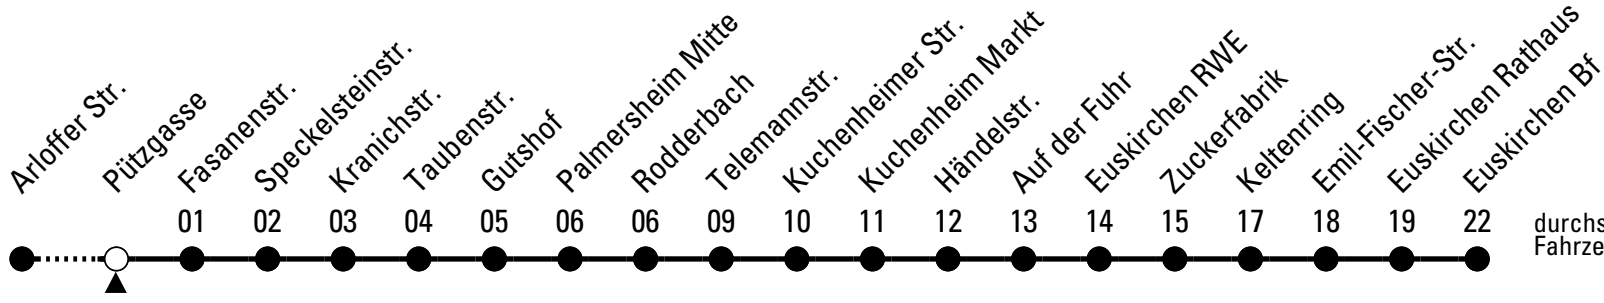

874

Richtung Euskirchen Bf

über Kuchenheim

Gültig ab 11.12.2011

AbfahrtsHaltestelle: Pützgasse

durchschnittliche Fahrzeit in Minuten

ohne Gewähr

🕒	montags - freitags	samstags	sonn- und feiertags	🕒
5	58	--	--	5
6	18 38 58	--	--	6
7	18 38 58	38	--	7
8	18 38 58	38	--	8
9	18 48	38	--	9
10	18 48	38	--	10
11	18 48	38	--	11
12	18 38 58	38	--	12
13	18 38 58	38	--	13
14	18 48	38	--	14
15	18 48	38	--	15
16	18 48	38	--	16
17	18 48	38	--	17
18	18 48	38	--	18
19	18 48	38	--	19
20	18	38	--	20
21	--	--	--	21