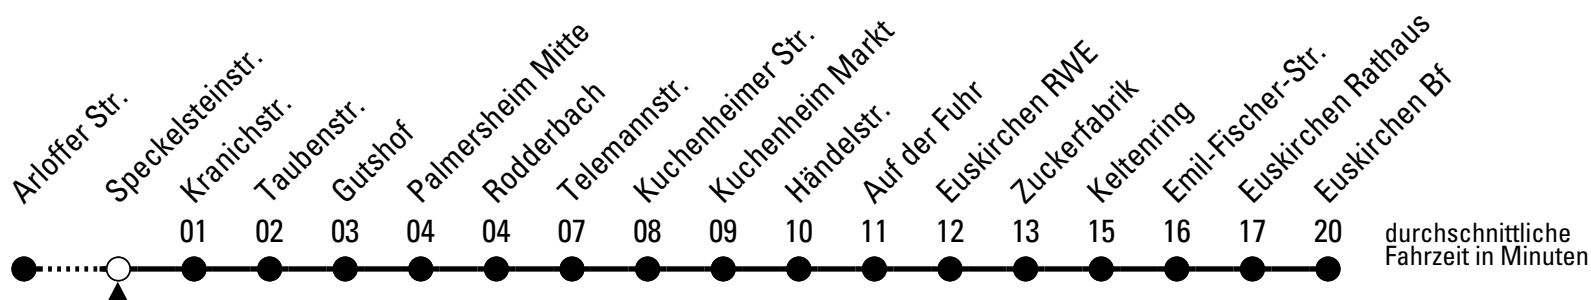

874

Richtung Euskirchen Bf

über Kuchenheim

Abfahrtshaltestelle: Speckelsteinstr.

Gültig ab 11.12.2011

ohne Gewähr

🕒	montags - freitags	samstags	sonn- und feiertags	🕒
6	00 20 40	--	--	6
7	00 20 40	40	--	7
8	00 20 40	40	--	8
9	00 20 50	40	--	9
10	20 50	40	--	10
11	20 50	40	--	11
12	20 40	40	--	12
13	00 20 40	40	--	13
14	00 20 50	40	--	14
15	20 50	40	--	15
16	20 50	40	--	16
17	20 50	40	--	17
18	20 50	40	--	18
19	20 50	40	--	19
20	20	40	--	20
21	--	--	--	21