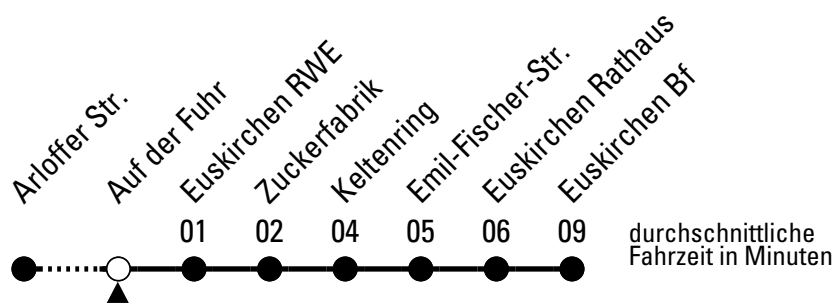

874

Richtung Euskirchen Bf

AbfahrtsHaltestelle: Auf der Fuhr

Gültig ab 11.12.2011

ohne Gewähr

🕒	montags - freitags	samstags	sonn- und feiertags	🕒
6	11 31 51	--	--	6
7	11 31 51	51	--	7
8	11 31 51	51	--	8
9	11 31	51	--	9
10	01 31	51	--	10
11	01 31	51	--	11
12	01 31 51	51	--	12
13	11 31 51	51	--	13
14	11 31	51	--	14
15	01 31	51	--	15
16	01 31	51	--	16
17	01 31	51	--	17
18	01 31	51	--	18
19	01 31	51	--	19
20	01 31	51	--	20
21	--	--	--	21

Stadtverkehr Euskirchen
Oststr. 1-5, 53879 Euskirchen
info@sveinfo.de - www.sveinfo.de

Abfahrten auf Ihr Handy:
QR-Code abfotografieren
Die Schlaue Nummer (01803) 50 40 30
(9 Cent/Min. aus dem deutschen Festnetz; Mobilfunk max. 42 Cent/Min.)