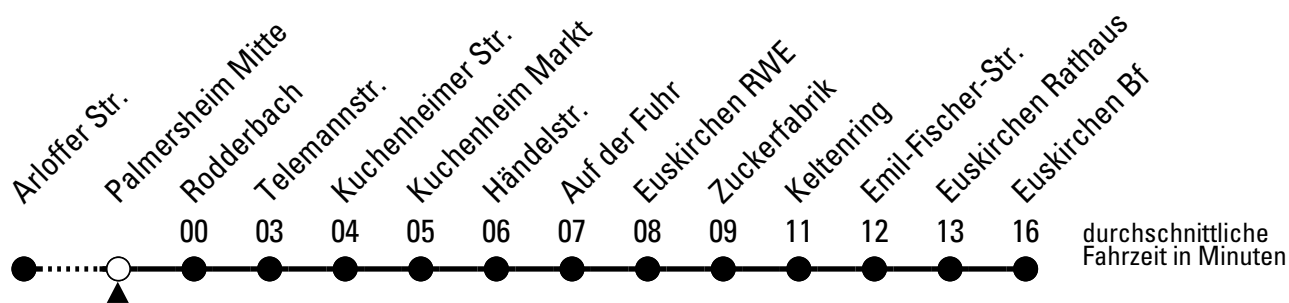

874

Richtung **Euskirchen Bf** über Kuchenheim

Gültig ab 11.12.2011

AbfahrtsHaltestelle: **Palmersheim Mitte**

ohne Gewähr

Uhrzeit	montags - freitags	samstags	sonn- und feiertags	Uhrzeit
6	04 24 44	--	--	6
7	04 24 44	44	--	7
8	04 24 44	44	--	8
9	04 24 54	44	--	9
10	24 54	44	--	10
11	24 54	44	--	11
12	24 44	44	--	12
13	04 24 44	44	--	13
14	04 24 54	44	--	14
15	24 54	44	--	15
16	24 54	44	--	16
17	24 54	44	--	17
18	24 54	44	--	18
19	24 54	44	--	19
20	24	44	--	20
21	--	--	--	21

Stadtverkehr Euskirchen
Oststr. 1-5, 53879 Euskirchen
info@sveinfo.de - www.sveinfo.de

Abfahrten auf Ihr Handy:
QR-Code abfotografieren
Die Schlaue Nummer (01803) 50 40 30
(9 Cent/Min. aus dem deutschen Festnetz; Mobilfunk max. 42 Cent/Min.)