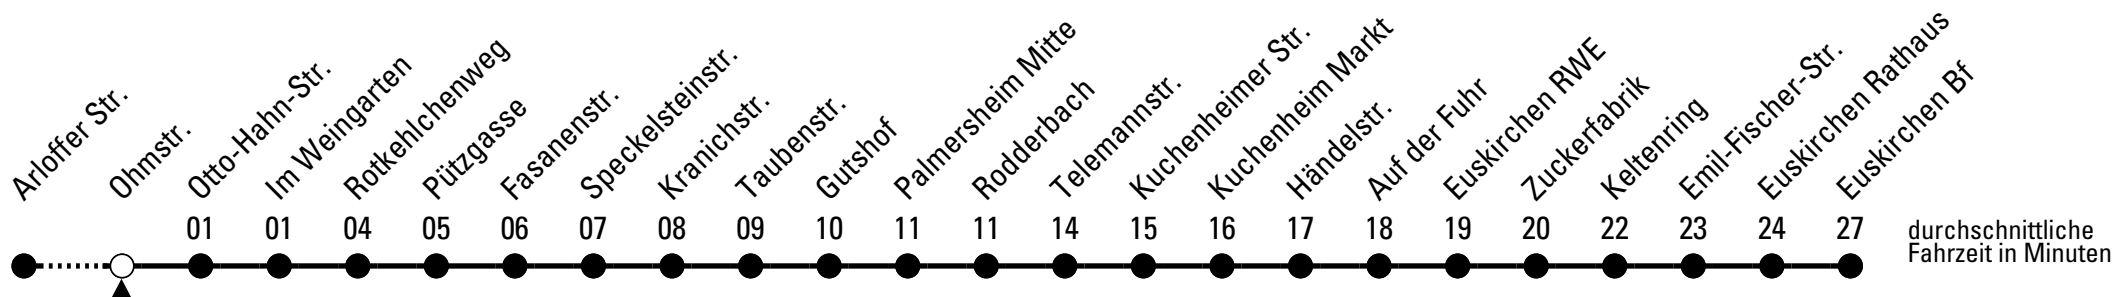

874

Richtung **Euskirchen Bf** über Kuchenheim

Abfahrtshaltestelle: Ohmstr.

Gültig ab 11.12.2011

ohne Gewähr

🕒	montags - freitags	samstags	sonn- und feiertags	🕒
5	53	--	--	5
6	13 33 53	--	--	6
7	13 33 53	33	--	7
8	13 33 53	33	--	8
9	13 43	33	--	9
10	13 43	33	--	10
11	13 43	33	--	11
12	13 33 53	33	--	12
13	13 33 53	33	--	13
14	13 43	33	--	14
15	13 43	33	--	15
16	13 43	33	--	16
17	13 43	33	--	17
18	13 43	33	--	18
19	13 43	33	--	19
20	13	33	--	20
21	--	--	--	21

Stadtverkehr Euskirchen
Oststr. 1-5, 53879 Euskirchen
info@sveinfo.de - www.sveinfo.de

Abfahrten auf Ihr Handy:
QR-Code abfotografieren
Die Schlaue Nummer (01803) 50 40 30
(9 Cent/Min. aus dem deutschen Festnetz; Mobilfunk max. 42 Cent/Min.)