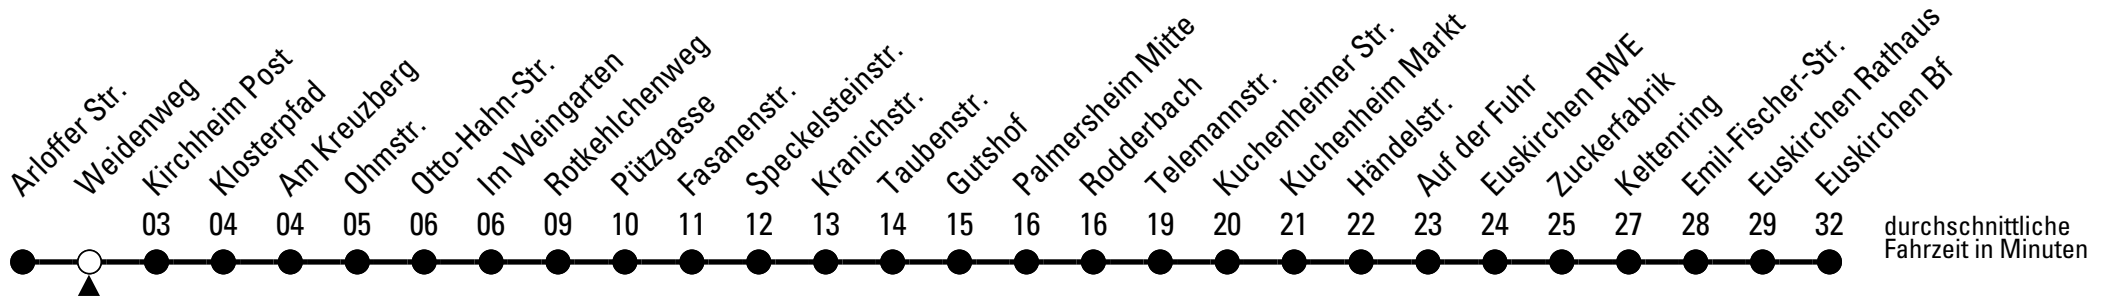

874

Richtung Euskirchen Bf

über Kuchenheim

AbfahrtsHaltestelle: Weidenweg

Gültig ab 11.12.2011

	montags - freitags			samstags	sonn- und feiertags	
5	48			--	--	5
6	08 28 48			--	--	6
7	08 28 48			28	--	7
8	08 28 48			28	--	8
9	08 38			28	--	9
10	08 38			28	--	10
11	08 38			28	--	11
12	08 28 48			28	--	12
13	08 28 48			28	--	13
14	08 38			28	--	14
15	08 38			28	--	15
16	08 38			28	--	16
17	08 38			28	--	17
18	08 38			28	--	18
19	08 38			28	--	19
20	08			28	--	20
21	--			--	--	21