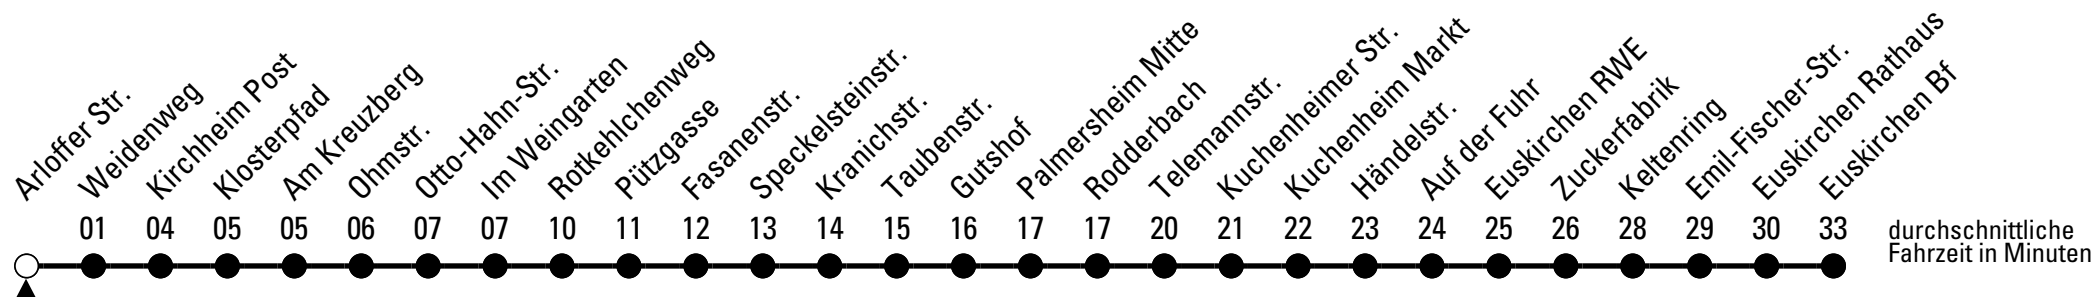

874

Richtung **Euskirchen Bf** über Kuchenheim

Abfahrtshaltestelle: Arloffer Str.

Gültig ab 11.12.2011

ohne Gewähr

🕒	montags - freitags	samstags	sonn- und feiertags	🕒
5	47	--	--	5
6	07 27 47	--	--	6
7	07 27 47	27	--	7
8	07 27 47	27	--	8
9	07 37	27	--	9
10	07 37	27	--	10
11	07 37	27	--	11
12	07 27 47	27	--	12
13	07 27 47	27	--	13
14	07 37	27	--	14
15	07 37	27	--	15
16	07 37	27	--	16
17	07 37	27	--	17
18	07 37	27	--	18
19	07 37	27	--	19
20	07	27	--	20
21	--	--	--	21