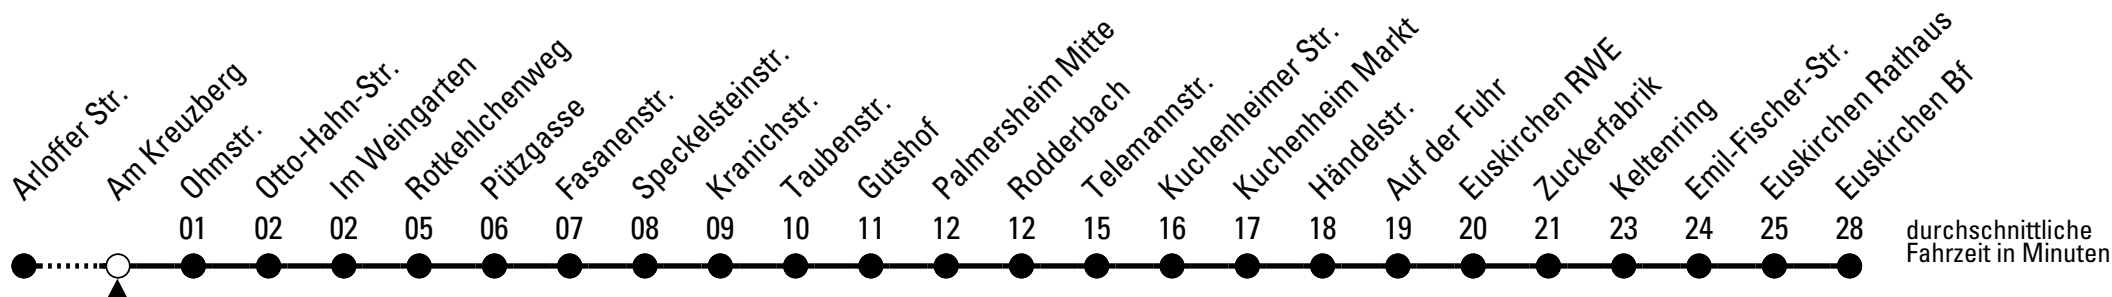

874

Richtung **Euskirchen Bf** über Kuchenheim

Abfahrtshaltestelle: Am Kreuzberg

Gültig ab 11.12.2011

ohne Gewähr

	montags - freitags	samstags	sonn- und feiertags	
5	52	--	--	5
6	12 32 52	--	--	6
7	12 32 52	32	--	7
8	12 32 52	32	--	8
9	12 42	32	--	9
10	12 42	32	--	10
11	12 42	32	--	11
12	12 32 52	32	--	12
13	12 32 52	32	--	13
14	12 42	32	--	14
15	12 42	32	--	15
16	12 42	32	--	16
17	12 42	32	--	17
18	12 42	32	--	18
19	12 42	32	--	19
20	12	32	--	20
21	--	--	--	21

Stadtverkehr Euskirchen
Oststr. 1-5, 53879 Euskirchen
info@sveinfo.de - www.sveinfo.de

Abfahrten auf Ihr Handy:
QR-Code abfotografieren
Die Schlaue Nummer (01803) 50 40 30
(9 Cent/Min. aus dem deutschen Festnetz; Mobilfunk max. 42 Cent/Min.)