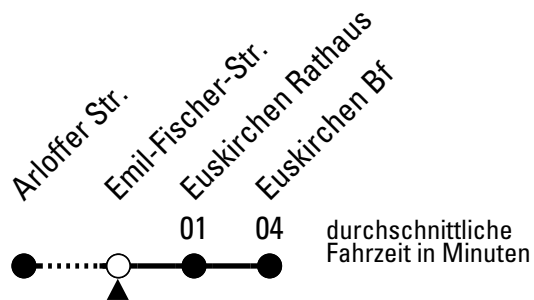

874

Richtung Euskirchen Bf

Abfahrtshaltestelle: Emil-Fischer-Str.

Gültig ab 11.12.2011

ohne Gewähr

	montags - freitags	samstags	sonn- und feiertags	
6	16 36 56	--	--	6
7	16 36 56	56	--	7
8	16 36 56	56	--	8
9	16 36	56	--	9
10	06 36	56	--	10
11	06 36	56	--	11
12	06 36 56	56	--	12
13	16 36 56	56	--	13
14	16 36	56	--	14
15	06 36	56	--	15
16	06 36	56	--	16
17	06 36	56	--	17
18	06 36	56	--	18
19	06 36	56	--	19
20	06 36	56	--	20
21	--	--	--	21

Stadtverkehr Euskirchen
Oststr. 1-5, 53879 Euskirchen
info@sveinfo.de - www.sveinfo.de

Abfahrten auf Ihr Handy:
QR-Code abfotografieren
Die Schlaue Nummer (01803) 50 40 30
(9 Cent/Min. aus dem deutschen Festnetz; Mobilfunk max. 42 Cent/Min.)