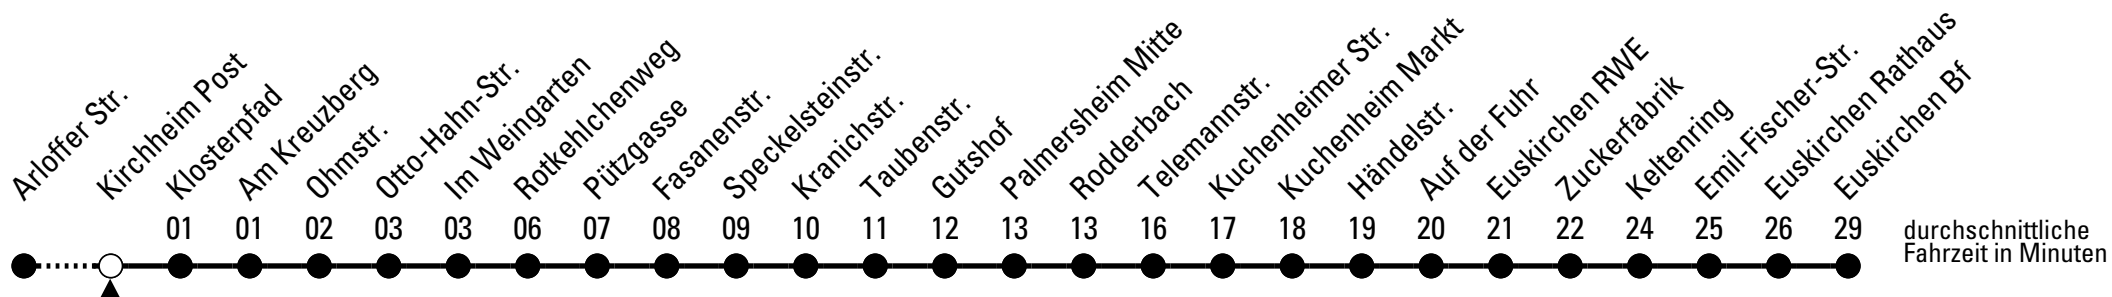

874

Richtung **Euskirchen Bf** über Kuchenheim

Abfahrtshaltestelle: Kirchheim Post

Gültig ab 11.12.2011

durchschnittliche Fahrzeit in Minuten

ohne Gewähr

🕒	montags - freitags	samstags	sonn- und feiertags	🕒
5	51	--	--	5
6	11 31 51	--	--	6
7	11 31 51	31	--	7
8	11 31 51	31	--	8
9	11 41	31	--	9
10	11 41	31	--	10
11	11 41	31	--	11
12	11 31 51	31	--	12
13	11 31 51	31	--	13
14	11 41	31	--	14
15	11 41	31	--	15
16	11 41	31	--	16
17	11 41	31	--	17
18	11 41	31	--	18
19	11 41	31	--	19
20	11	31	--	20
21	--	--	--	21

Stadtverkehr Euskirchen
Oststr. 1-5, 53879 Euskirchen
info@sveinfo.de - www.sveinfo.de

Abfahrten auf Ihr Handy:
QR-Code abfotografieren
Die Schlaue Nummer (01803) 50 40 30
(9 Cent/Min. aus dem deutschen Festnetz; Mobilfunk max. 42 Cent/Min.)