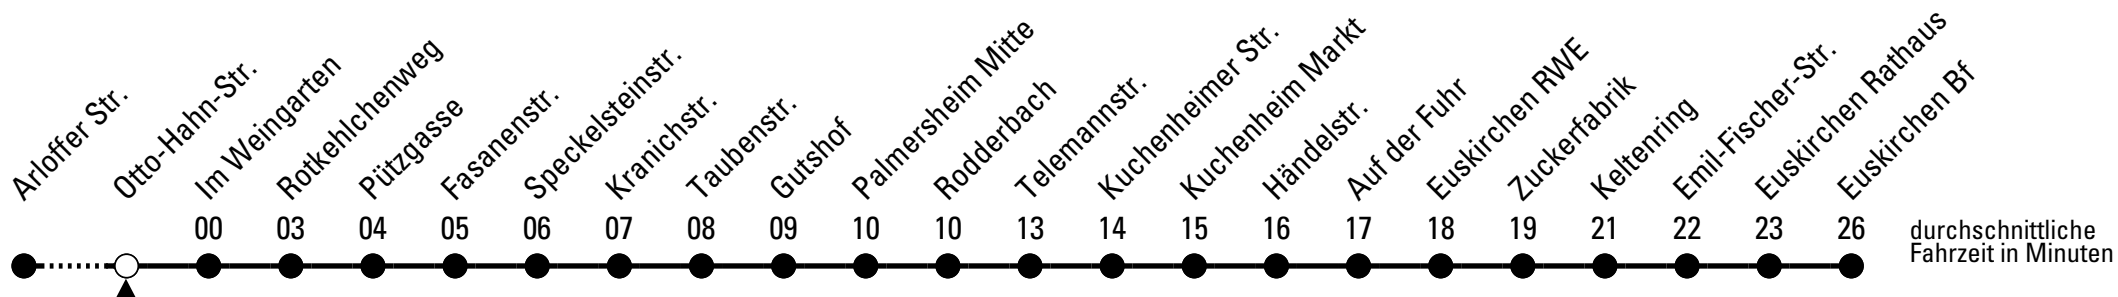

Stadtverkehr Euskirchen
Oststr. 1-5, 53879 Euskirchen
info@sveinfo.de - www.sveinfo.de

Abfahrten auf Ihr Handy:
QR-Code abfotografieren
Die Schlaue Nummer (01803) 50 40 30
(9 Cent/Min. aus dem deutschen Festnetz; Mobilfunk max. 42 Cent/Min.)

874

Richtung **Euskirchen Bf** über Kuchenheim

Abfahrtshaltestelle: **Otto-Hahn-Str.**

Gültig ab 11.12.2011

ohne Gewähr

	montags - freitags	samstags	sonn- und feiertags	
5	54	--	--	5
6	14 34 54	--	--	6
7	14 34 54	34	--	7
8	14 34 54	34	--	8
9	14 44	34	--	9
10	14 44	34	--	10
11	14 44	34	--	11
12	14 34 54	34	--	12
13	14 34 54	34	--	13
14	14 44	34	--	14
15	14 44	34	--	15
16	14 44	34	--	16
17	14 44	34	--	17
18	14 44	34	--	18
19	14 44	34	--	19
20	14	34	--	20
21	--	--	--	21