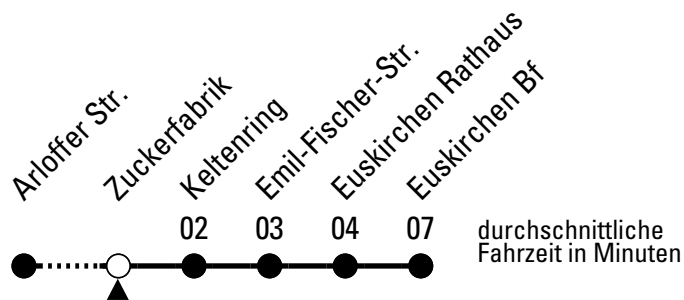

874

Richtung Euskirchen Bf

Abfahrtshaltestelle: Zuckerfabrik

Gültig ab 11.12.2011

ohne Gewähr

	montags - freitags	samstags	sonn- und feiertags	
6	13 33 53	--	--	6
7	13 33 53	53	--	7
8	13 33 53	53	--	8
9	13 33	53	--	9
10	03 33	53	--	10
11	03 33	53	--	11
12	03 33 53	53	--	12
13	13 33 53	53	--	13
14	13 33	53	--	14
15	03 33	53	--	15
16	03 33	53	--	16
17	03 33	53	--	17
18	03 33	53	--	18
19	03 33	53	--	19
20	03 33	53	--	20
21	--	--	--	21

Stadtverkehr Euskirchen
Oststr. 1-5, 53879 Euskirchen
info@sveinfo.de - www.sveinfo.de

Abfahrten auf Ihr Handy:
QR-Code abfotografieren
Die Schlaue Nummer (01803) 50 40 30
(9 Cent/Min. aus dem deutschen Festnetz; Mobilfunk max. 42 Cent/Min.)