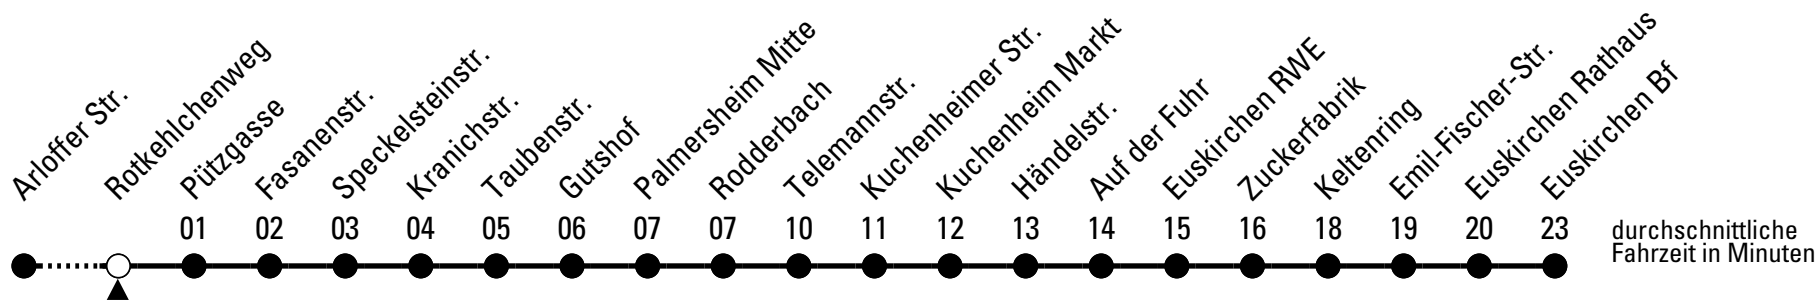

874

Richtung **Euskirchen Bf** über Kuchenheim

Abfahrtshaltestelle: Rotkehlchenweg

Gültig ab 11.12.2011

ohne Gewähr

	montags - freitags	samstags	sonn- und feiertags	
5	57	--	--	5
6	17 37 57	--	--	6
7	17 37 57	37	--	7
8	17 37 57	37	--	8
9	17 47	37	--	9
10	17 47	37	--	10
11	17 47	37	--	11
12	17 37 57	37	--	12
13	17 37 57	37	--	13
14	17 47	37	--	14
15	17 47	37	--	15
16	17 47	37	--	16
17	17 47	37	--	17
18	17 47	37	--	18
19	17 47	37	--	19
20	17	37	--	20
21	--	--	--	21

Stadtverkehr Euskirchen
Oststr. 1-5, 53879 Euskirchen
info@sveinfo.de - www.sveinfo.de

Abfahrten auf Ihr Handy:
QR-Code abfotografieren
Die Schlaue Nummer (01803) 50 40 30
(9 Cent/Min. aus dem deutschen Festnetz; Mobilfunk max. 42 Cent/Min.)