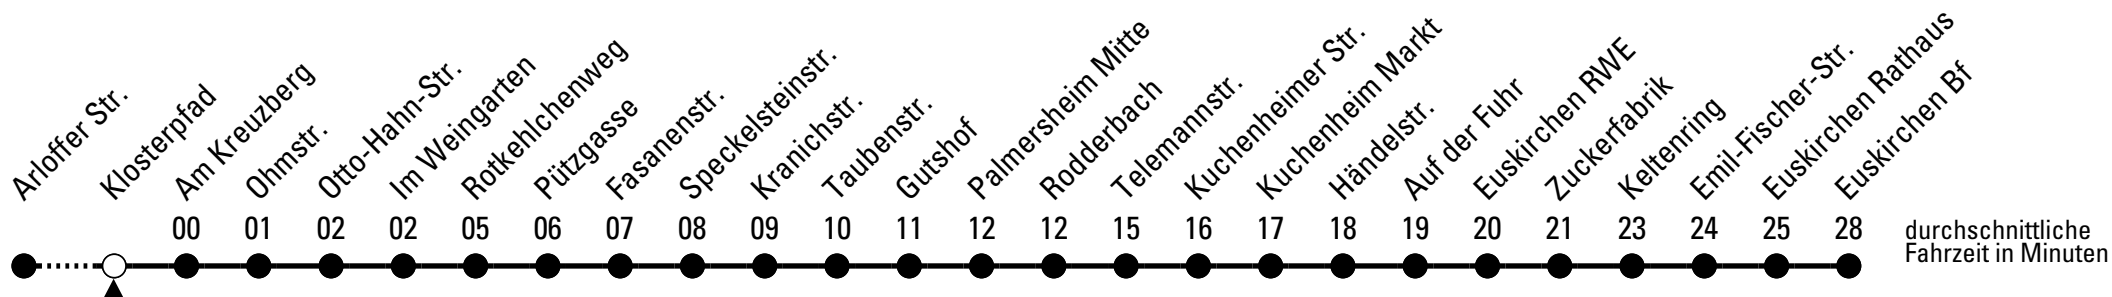

874

Richtung **Euskirchen Bf** über Kuchenheim

Abfahrtshaltestelle: Klosterpfad

Gültig ab 11.12.2011

ohne Gewähr

🕒	montags - freitags	samstags	sonn- und feiertags	🕒
5	52	--	--	5
6	12 32 52	--	--	6
7	12 32 52	32	--	7
8	12 32 52	32	--	8
9	12 42	32	--	9
10	12 42	32	--	10
11	12 42	32	--	11
12	12 32 52	32	--	12
13	12 32 52	32	--	13
14	12 42	32	--	14
15	12 42	32	--	15
16	12 42	32	--	16
17	12 42	32	--	17
18	12 42	32	--	18
19	12 42	32	--	19
20	12	32	--	20
21	--	--	--	21

Stadtverkehr Euskirchen
Oststr. 1-5, 53879 Euskirchen
info@sveinfo.de - www.sveinfo.de

Abfahrten auf Ihr Handy:
QR-Code abfotografieren
Die Schlaue Nummer (01803) 50 40 30
(9 Cent/Min. aus dem deutschen Festnetz; Mobilfunk max. 42 Cent/Min.)