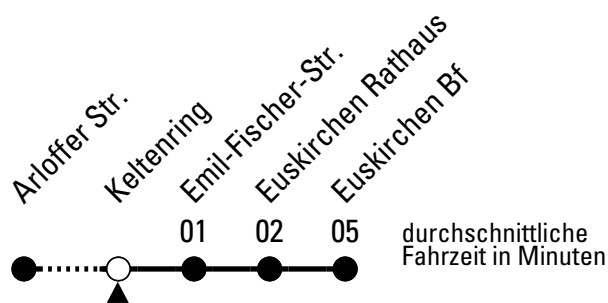

874

Richtung Euskirchen Bf

AbfahrtsHaltestelle: Keltenring

Gültig ab 11.12.2011

ohne Gewähr

	montags - freitags	samstags	sonn- und feiertags	
6	15 35 55	--	--	6
7	15 35 55	55	--	7
8	15 35 55	55	--	8
9	15 35	55	--	9
10	05 35	55	--	10
11	05 35	55	--	11
12	05 35 55	55	--	12
13	15 35 55	55	--	13
14	15 35	55	--	14
15	05 35	55	--	15
16	05 35	55	--	16
17	05 35	55	--	17
18	05 35	55	--	18
19	05 35	55	--	19
20	05 35	55	--	20
21	--	--	--	21

Stadtverkehr Euskirchen
Oststr. 1-5, 53879 Euskirchen
info@sveinfo.de - www.sveinfo.de

Abfahrten auf Ihr Handy:
QR-Code abfotografieren
Die Schlaue Nummer (01803) 50 40 30
(9 Cent/Min. aus dem deutschen Festnetz; Mobilfunk max. 42 Cent/Min.)