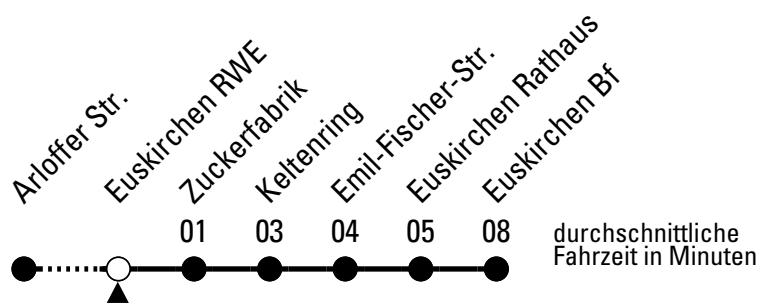

874

Richtung **Euskirchen Bf**

AbfahrtsHaltestelle: Euskirchen RWE

Gültig ab 11.12.2011

ohne Gewähr

	montags - freitags	samstags	sonn- und feiertags	
6	12 32 52	--	--	6
7	12 32 52	52	--	7
8	12 32 52	52	--	8
9	12 32	52	--	9
10	02 32	52	--	10
11	02 32	52	--	11
12	02 32 52	52	--	12
13	12 32 52	52	--	13
14	12 32	52	--	14
15	02 32	52	--	15
16	02 32	52	--	16
17	02 32	52	--	17
18	02 32	52	--	18
19	02 32	52	--	19
20	02 32	52	--	20
21	--	--	--	21

Stadtverkehr Euskirchen
Oststr. 1-5, 53879 Euskirchen
info@sveinfo.de - www.sveinfo.de

Abfahrten auf Ihr Handy:
QR-Code abfotografieren
Die Schlaue Nummer (01803) 50 40 30
(9 Cent/Min. aus dem deutschen Festnetz; Mobilfunk max. 42 Cent/Min.)