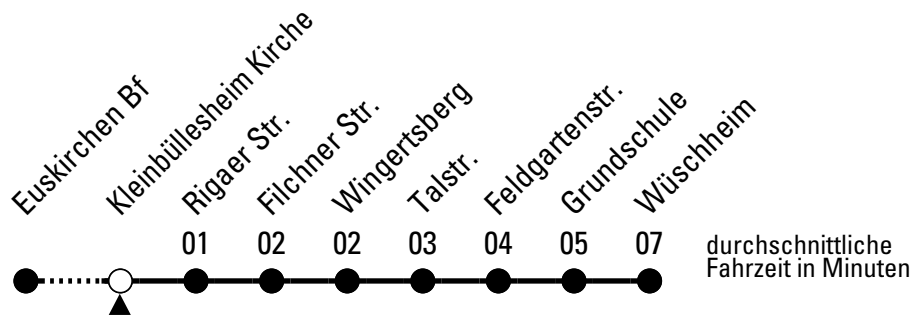

875

Richtung **Wüschheim** über Großbüllesheim

AbfahrtsHaltestelle: Kleinbüllesheim Kirche

Gültig ab 11.12.2011

ohne Gewähr

	montags - freitags	samstags	sonn- und feiertags	
6	14 34 54	--	--	6
7	14 34 54	14	--	7
8	14 34 54	14	--	8
9	24^F 54^F	14	--	9
10	24^F 54^F	14	--	10
11	24^F 54^F	14	--	11
12	14 34 54	14	--	12
13	14 34 54	14	--	13
14	24^F 54^F	14	--	14
15	24^F 54^F	14	--	15
16	24^F 54^F	14	--	16
17	24^F 54^F	14	--	17
18	24^F 54^F	14	--	18
19	24^F 54^F	14	--	19
20	24^F 54^F	14	--	20
21	--	--	--	21

F = Bus fährt bis Feldgartenstr.

Stadtverkehr Euskirchen
Oststr. 1-5, 53879 Euskirchen
info@sveinfo.de - www.sveinfo.de

Abfahrten auf Ihr Handy:
QR-Code abfotografieren
Die Schlaue Nummer (01803) 50 40 30
(9 Cent/Min. aus dem deutschen Festnetz; Mobilfunk max. 42 Cent/Min.)