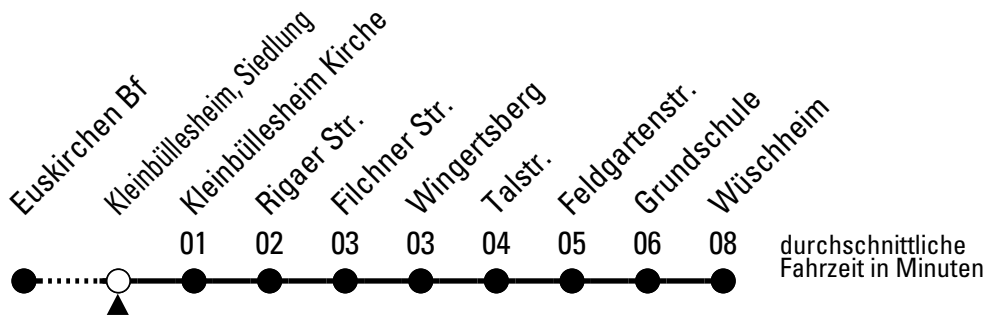

875

Richtung **Wüschheim**

über Großbüllesheim

Gültig ab 11.12.2011

AbfahrtsHaltestelle: Kleinbüllesheim, Siedlung

ohne Gewähr

🕒	montags - freitags	samstags	sonn- und feiertags	🕒
6	13 33 53	--	--	6
7	13 33 53	13	--	7
8	13 33 53	13	--	8
9	23 ^F 53 ^F	13	--	9
10	23 ^F 53 ^F	13	--	10
11	23 ^F 53 ^F	13	--	11
12	13 33 53	13	--	12
13	13 33 53	13	--	13
14	23 ^F 53 ^F	13	--	14
15	23 ^F 53 ^F	13	--	15
16	23 ^F 53 ^F	13	--	16
17	23 ^F 53 ^F	13	--	17
18	23 ^F 53 ^F	13	--	18
19	23 ^F 53 ^F	13	--	19
20	23 ^F 53 ^F	13	--	20
21	--	--	--	21

F = Bus fährt bis Feldgartenstr.

Stadtverkehr Euskirchen
 Oststr. 1-5, 53879 Euskirchen
 info@sveinfo.de - www.sveinfo.de

Abfahrten auf Ihr Handy:

QR-Code abfotografieren

Die Schlaue Nummer (01803) 50 40 30
(9 Cent/Min. aus dem deutschen Festnetz; Mobilfunk max. 42 Cent/Min.)