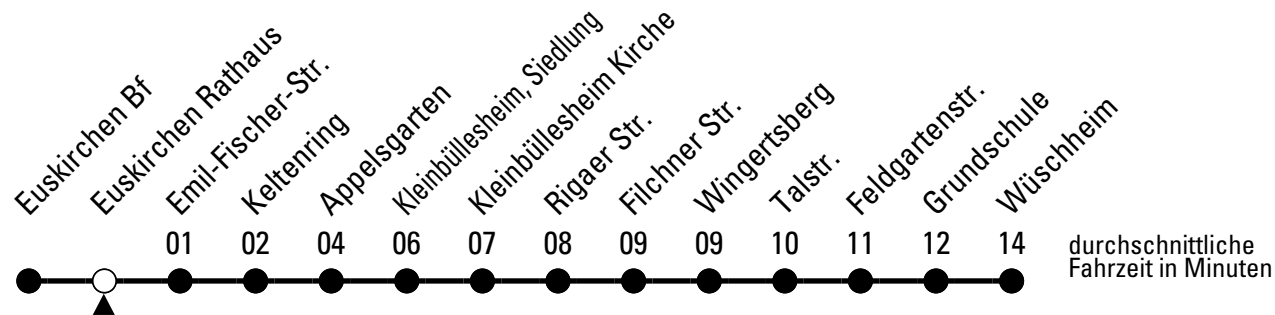

F = Bus fährt bis Feldgartenstr.

Stadtverkehr Euskirchen
Oststr. 1-5, 53879 Euskirchen
info@sveinfo.de - www.sveinfo.de

Abfahrten auf Ihr Handy:
QR-Code abfotografieren
Die Schlaue Nummer (01803) 50 40 30
(9 Cent/Min. aus dem deutschen Festnetz; Mobilfunk max. 42 Cent/Min.)

875

Richtung **Wüschheim** über Kleinbüllesheim - Großbüllesheim

Gültig ab 11.12.2011

AbfahrtsHaltestelle: Euskirchen Rathaus

ohne Gewähr

🕒	montags - freitags	samstags	sonn- und feiertags	🕒
6	07 27 47	--	--	6
7	07 27 47	07	--	7
8	07 27 47	07	--	8
9	17 ^F 47 ^F	07	--	9
10	17 ^F 47 ^F	07	--	10
11	17 ^F 47 ^F	07	--	11
12	07 27 47	07	--	12
13	07 27 47	07	--	13
14	17 ^F 47 ^F	07	--	14
15	17 ^F 47 ^F	07	--	15
16	17 ^F 47 ^F	07	--	16
17	17 ^F 47 ^F	07	--	17
18	17 ^F 47 ^F	07	--	18
19	17 ^F 47 ^F	07	--	19
20	17 ^F 47 ^F	07	--	20
21	--	--	--	21