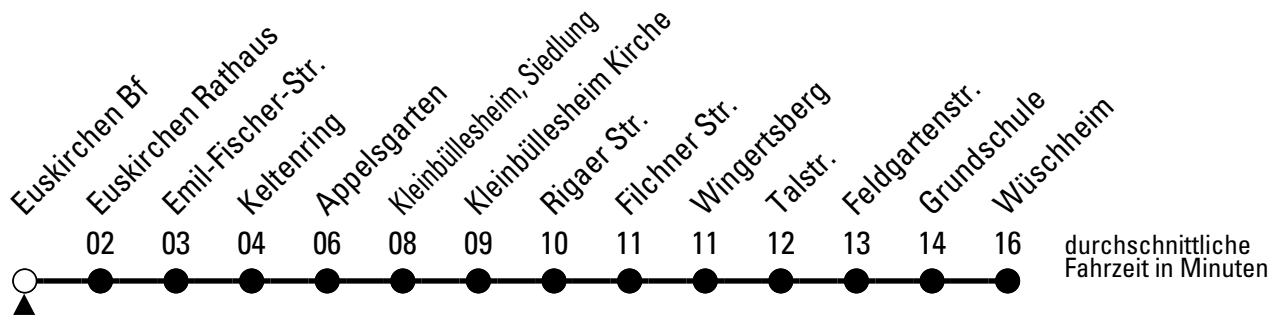

875

Richtung **Wüschheim** über Kleinbüllesheim - Großbüllesheim

Gültig ab 11.12.2011

AbfahrtsHaltestelle: Euskirchen Bf

ohne Gewähr

🕒	montags - freitags	samstags	sonn- und feiertags	🕒
6	05 25 45	--	--	6
7	05 25 45	05	--	7
8	05 25 45	05	--	8
9	15 ^F 45 ^F	05	--	9
10	15 ^F 45 ^F	05	--	10
11	15 ^F 45 ^F	05	--	11
12	05 25 45	05	--	12
13	05 25 45	05	--	13
14	15 ^F 45 ^F	05	--	14
15	15 ^F 45 ^F	05	--	15
16	15 ^F 45 ^F	05	--	16
17	15 ^F 45 ^F	05	--	17
18	15 ^F 45 ^F	05	--	18
19	15 ^F 45 ^F	05	--	19
20	15 ^F 45 ^F	05	--	20
21	--	--	--	21