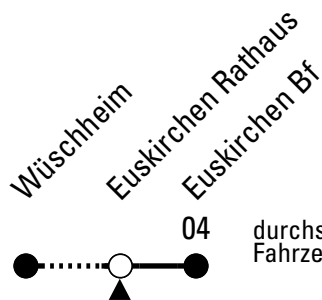

QR-Code abfotografieren

Die Schlaue Nummer (01803) 50 40 30
(9 Cent/Min. aus dem deutschen Festnetz; Mobilfunk max. 42 Cent/Min.)

875

Richtung Euskirchen Bf

Abfahrtshaltestelle: Euskirchen Rathaus

Gültig ab 11.12.2011