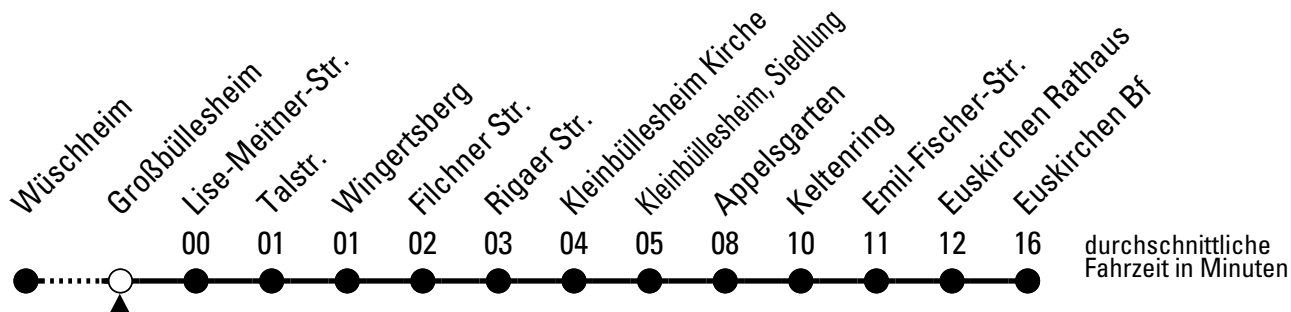

875

Richtung **Euskirchen Bf** über Kleinbüllesheim

Gültig ab 11.12.2011

AbfahrtsHaltestelle: **Gustav-Nachtigal-Str.**

ohne Gewähr

🕒	montags - freitags	samstags	sonn- und feiertags	🕒
6	02 22 42	--	--	6
7	02 22 42	42	--	7
8	02 22 42	42	--	8
9	02	42	--	9
10	--	42	--	10
11	--	42	--	11
12	22 42	42	--	12
13	02 22 42	42	--	13
14	02	42	--	14
15	--	42	--	15
16	--	42	--	16
17	--	42	--	17
18	--	42	--	18
19	--	42	--	19
20	--	42	--	20
21	--	--	--	21

Stadtverkehr Euskirchen
Oststr. 1-5, 53879 Euskirchen
info@sveinfo.de - www.sveinfo.de

Abfahrten auf Ihr Handy:
QR-Code abfotografieren
Die Schlaue Nummer (01803) 50 40 30
(9 Cent/Min. aus dem deutschen Festnetz; Mobilfunk max. 42 Cent/Min.)

875

Richtung **Euskirchen Bf** über Kleinbüllesheim

AbfahrtsHaltestelle: Großbüllesheim

Gültig ab 11.12.2011

ohne Gewähr

🕒	montags - freitags	samstags	sonn- und feiertags	🕒
6	03 23 43	--	--	6
7	03 23 43	43	--	7
8	03 23 43	43	--	8
9	03	43	--	9
10	--	43	--	10
11	--	43	--	11
12	23 43	43	--	12
13	03 23 43	43	--	13
14	03	43	--	14
15	--	43	--	15
16	--	43	--	16
17	--	43	--	17
18	--	43	--	18
19	--	43	--	19
20	--	43	--	20
21	--	--	--	21