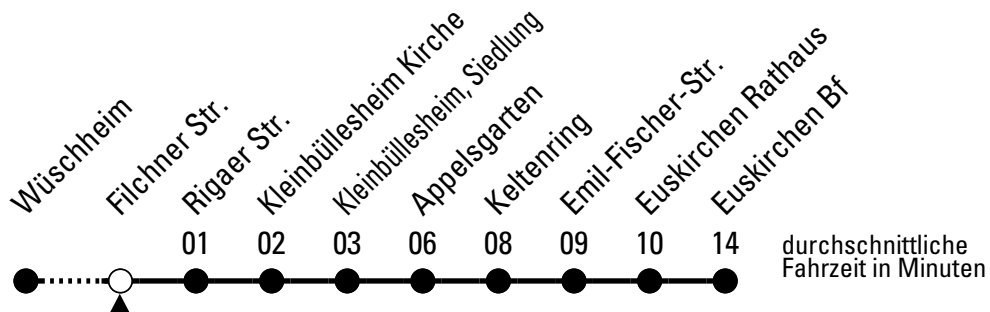

S = nur an Schultagen

X = Bus fährt ab Euskirchen Bf weiter über Marienschule bis Sparkassenzentrum.

Stadtverkehr Euskirchen
Oststr. 1-5, 53879 Euskirchen
info@sveinfo.de - www.sveinfo.de

Abfahrten auf Ihr Handy:

QR-Code abfotografieren

Die Schlaue Nummer (01803) 50 40 30
(9 Cent/Min. aus dem deutschen Festnetz; Mobilfunk max. 42 Cent/Min.)

875

Richtung **Euskirchen Bf** über Kleinbüllesheim

Gültig ab 11.12.2011

AbfahrtsHaltestelle: **Filchner Str.**