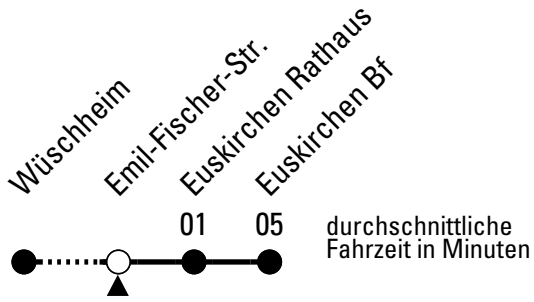

S = nur an Schultagen

X = Bus fährt ab Euskirchen Bf weiter über Marienschule bis Sparkassenzentrum.

Stadtverkehr Euskirchen
Oststr. 1-5, 53879 Euskirchen
info@sveinfo.de - www.sveinfo.de

Abfahrten auf Ihr Handy:
QR-Code abfotografieren
Die Schlaue Nummer (01803) 50 40 30
(9 Cent/Min. aus dem deutschen Festnetz; Mobilfunk max. 42 Cent/Min.)

875

Richtung Euskirchen Bf

Abfahrtshaltestelle: Emil-Fischer-Str.

Gültig ab 11.12.2011

ohne Gewähr

	montags - freitags	samstags	sonn- und feiertags	
6	14 34 54	--	--	6
7	14 14 ^{SX} 34 54	54	--	7
8	14 34 54	54	--	8
9	14 39	54	--	9
10	09 39	54	--	10
11	09 39	54	--	11
12	09 34 54	54	--	12
13	14 34 54	54	--	13
14	14 39	54	--	14
15	09 39	54	--	15
16	09 39	54	--	16
17	09 39	54	--	17
18	09 39	54	--	18
19	09 39	54	--	19
20	09 39	54	--	20
21	--	--	--	21