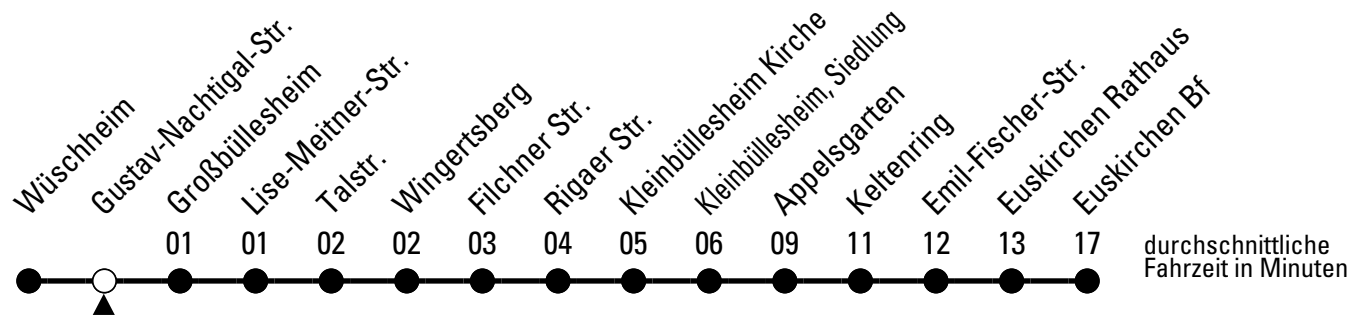

875

Richtung **Euskirchen Bf** über Kleinbüllesheim

Gültig ab 11.12.2011

AbfahrtsHaltestelle: **Wüschheim**

ohne Gewähr						
🕒	montags - freitags			samstags	sonn- und feiertags	🕒
6	01	21	41	--	--	6
7	01	21	41	41	--	7
8	01	21	41	41	--	8
9	01			41	--	9
10	--			41	--	10
11	--			41	--	11
12	21	41		41	--	12
13	01	21	41	41	--	13
14	01			41	--	14
15	--			41	--	15
16	--			41	--	16
17	--			41	--	17
18	--			41	--	18
19	--			41	--	19
20	--			41	--	20
21	--			--	--	21

Stadtverkehr Euskirchen
Oststr. 1-5, 53879 Euskirchen
info@sveinfo.de - www.sveinfo.de

Abfahrten auf Ihr Handy:
QR-Code abfotografieren
Die Schlaue Nummer (01803) 50 40 30
(9 Cent/Min. aus dem deutschen Festnetz; Mobilfunk max. 42 Cent/Min.)

875

Richtung **Euskirchen Bf** über Kleinbüllesheim

Gültig ab 11.12.2011

AbfahrtsHaltestelle: **Gustav-Nachtigal-Str.**

ohne Gewähr

🕒	montags - freitags	samstags	sonn- und feiertags	🕒
6	02 22 42	--	--	6
7	02 22 42	42	--	7
8	02 22 42	42	--	8
9	02	42	--	9
10	--	42	--	10
11	--	42	--	11
12	22 42	42	--	12
13	02 22 42	42	--	13
14	02	42	--	14
15	--	42	--	15
16	--	42	--	16
17	--	42	--	17
18	--	42	--	18
19	--	42	--	19
20	--	42	--	20
21	--	--	--	21