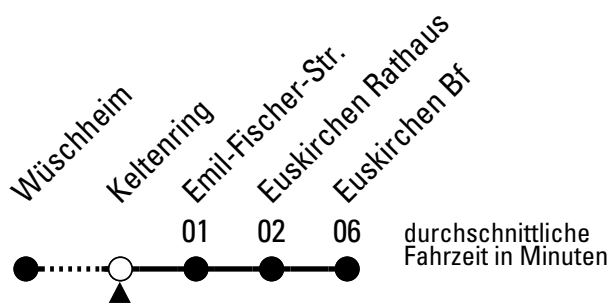

QR-Code abfotografieren
Die Schlaue Nummer (01803) 50 40 30
(9 Cent/Min. aus dem deutschen Festnetz; Mobilfunk max. 42 Cent/Min.)

875

Richtung Euskirchen Bf

AbfahrtsHaltestelle: Keltenring

Gültig ab 11.12.2011