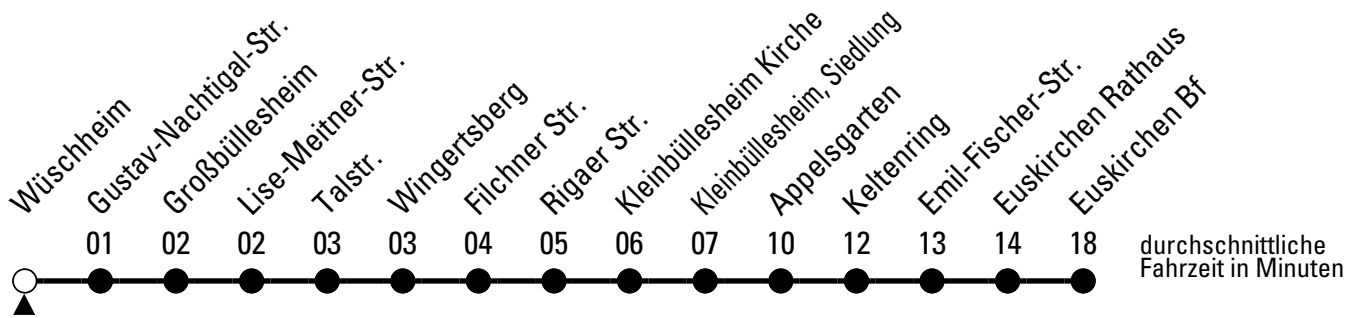

875

Richtung **Euskirchen Bf** über Kleinbüllesheim

Gültig ab 11.12.2011

AbfahrtsHaltestelle: **Wüschheim**

ohne Gewähr						
🕒	montags - freitags			samstags	sonn- und feiertags	🕒
6	01	21	41	--	--	6
7	01	21	41	41	--	7
8	01	21	41	41	--	8
9	01			41	--	9
10	--			41	--	10
11	--			41	--	11
12	21	41		41	--	12
13	01	21	41	41	--	13
14	01			41	--	14
15	--			41	--	15
16	--			41	--	16
17	--			41	--	17
18	--			41	--	18
19	--			41	--	19
20	--			41	--	20
21	--			--	--	21

875

Richtung **Euskirchen Bf** über Kleinbüllesheim

Gültig ab 11.12.2011

AbfahrtsHaltestelle: **Gustav-Nachtigal-Str.**

ohne Gewähr

🕒	montags - freitags	samstags	sonn- und feiertags	🕒
6	02 22 42	--	--	6
7	02 22 42	42	--	7
8	02 22 42	42	--	8
9	02	42	--	9
10	--	42	--	10
11	--	42	--	11
12	22 42	42	--	12
13	02 22 42	42	--	13
14	02	42	--	14
15	--	42	--	15
16	--	42	--	16
17	--	42	--	17
18	--	42	--	18
19	--	42	--	19
20	--	42	--	20
21	--	--	--	21