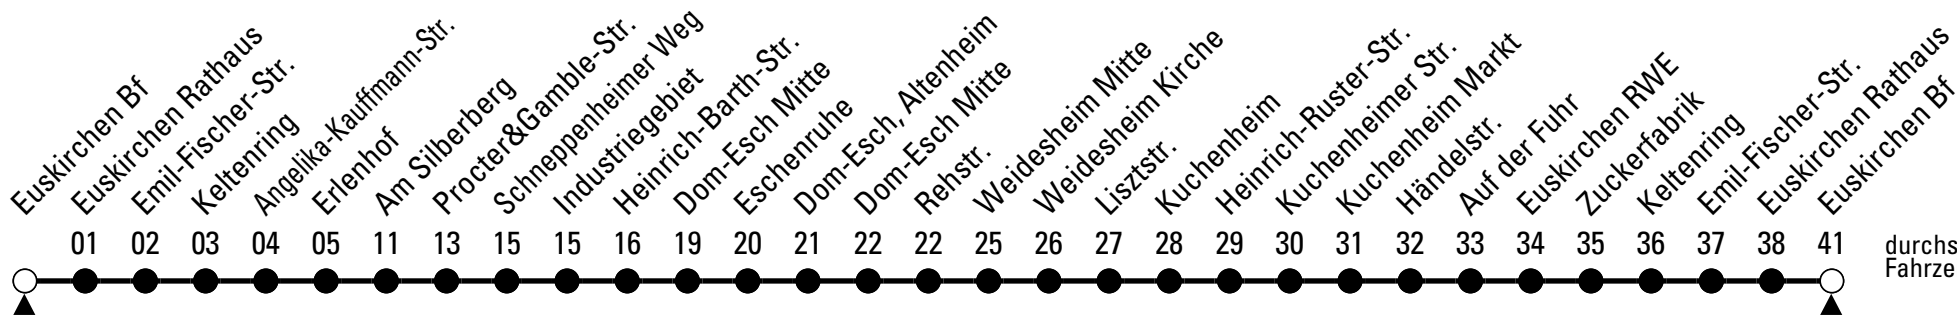

876

Richtung **Euskirchen Bf** über Dom-Esch - Weidesheim - Kuchenheim

Gültig ab 11.12.2011

AbfahrtsHaltestelle: Euskirchen Bf

durchschnittliche Fahrzeit in Minuten

	montags - freitags		samstags	sonn- und feiertags	
6	35		--	--	6
7	15		05 ^D ☎	--	7
8	15		05 ^D ☎	--	8
9	--		05 ^D ☎	05 ^{☎K}	9
10	15		05 ^D ☎	05 ^{☎K}	10
11	--		--	05 ^{☎K}	11
12	--		05 ^D ☎	05 ^{☎K}	12
13	--		--	05 ^{☎K}	13
14	--		05 ^D ☎	05 ^{☎K}	14
15	--		05 ^D ☎	05 ^{☎K}	15
16	--		05 ^D ☎	05 ^{☎K}	16
17	--		05 ^D ☎	05 ^{☎K}	17
18	--		05 ^D ☎	05 ^{☎K}	18
19	--		05 ^D ☎	05 ^{☎K}	19
20	--		05 ^D ☎	05 ^{☎K}	20
21	15 ^X ☎		15 ^D ☎	--	21