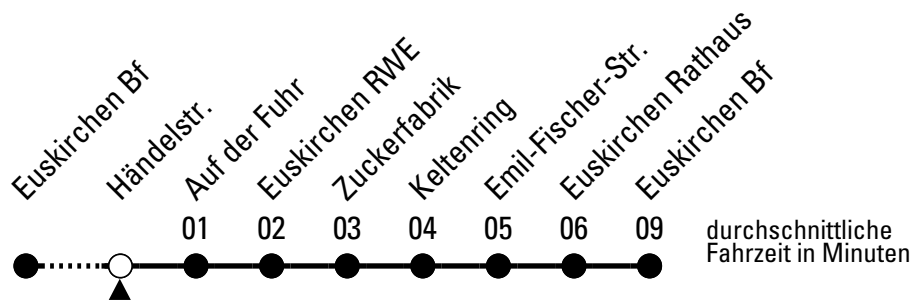

876

Richtung Euskirchen Bf

AbfahrtsHaltestelle: Händelstr.

Gültig ab 11.12.2011

ohne Gewähr

🕒	montags - freitags	samstags	sonn- und feiertags	🕒
6	--	--	--	6
7	07 47	--	--	7
8	47	--	--	8
9	--	--	--	9
10	47	--	--	10
11	--	--	--	11
12	--	--	--	12
13	--	--	--	13
14	--	--	--	14
15	--	--	--	15
16	--	--	--	16
17	--	--	--	17
18	--	--	--	18
19	--	--	--	19
20	--	--	--	20
21	--	--	--	21

☎ = Anruf-Sammeltaxi: Tel. Bestellung 30 Minuten vor Abfahrt unter (0 22 51) 14 14 123

Stadtverkehr Euskirchen
Oststr. 1-5, 53879 Euskirchen
info@sveinfo.de - www.sveinfo.de

Abfahrten auf Ihr Handy:
QR-Code abfotografieren
Die Schlaue Nummer (01803) 50 40 30
(9 Cent/Min. aus dem deutschen Festnetz; Mobilfunk max. 42 Cent/Min.)