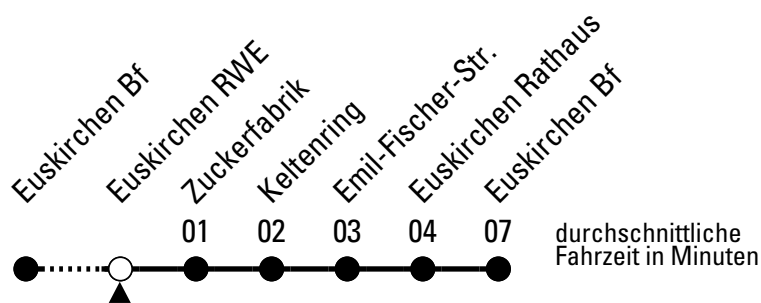

876

Richtung Euskirchen Bf

Abfahrtshaltestelle: Euskirchen RWE

Gültig ab 11.12.2011

ohne Gewähr

🕒	montags - freitags	samstags	sonn- und feiertags	🕒
6	--	--	--	6
7	09 49	--	--	7
8	49	--	--	8
9	--	--	--	9
10	49	--	--	10
11	--	--	--	11
12	--	--	--	12
13	--	--	--	13
14	--	--	--	14
15	--	--	--	15
16	--	--	--	16
17	--	--	--	17
18	--	--	--	18
19	--	--	--	19
20	--	--	--	20
21	--	--	--	21

☎ = Anruf-Sammeltaxi: Tel. Bestellung 30 Minuten vor Abfahrt unter (0 22 51) 14 14 123

Stadtverkehr Euskirchen
Oststr. 1-5, 53879 Euskirchen
info@sveinfo.de - www.sveinfo.de

Abfahrten auf Ihr Handy:
QR-Code abfotografieren
Die Schlaue Nummer (01803) 50 40 30
(9 Cent/Min. aus dem deutschen Festnetz; Mobilfunk max. 42 Cent/Min.)