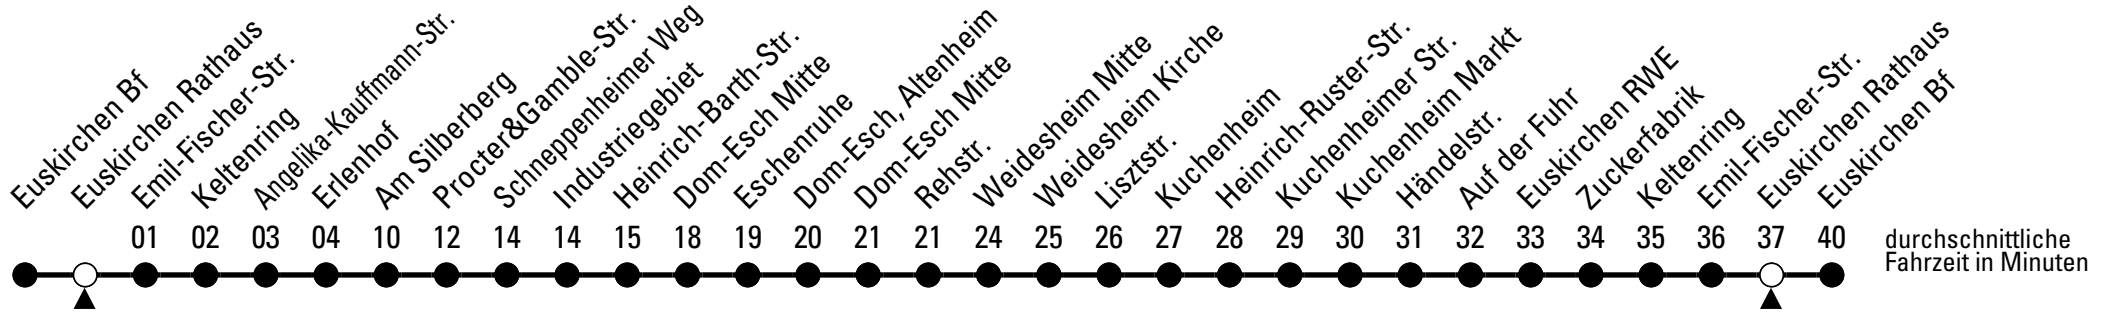

876

Richtung Euskirchen Bf

Abfahrtshaltestelle: Euskirchen Rathaus

Gültig ab 11.12.2011

durchschnittliche Fahrzeit in Minuten

	montags - freitags		samstags	sonn- und feiertags	
6	--		--	--	6
7	13 53		--	--	7
8	53		--	--	8
9	--		--	--	9
10	53		--	--	10
11	--		--	--	11
12	--		--	--	12
13	--		--	--	13
14	--		--	--	14
15	--		--	--	15
16	--		--	--	16
17	--		--	--	17
18	--		--	--	18
19	--		--	--	19
20	--		--	--	20
21	--		--	--	21

ohne Gewähr

☎ = Anruf-Sammeltaxi: Tel. Bestellung 30 Minuten vor Abfahrt unter (0 22 51) 14 14 123

Stadtverkehr Euskirchen
Oststr. 1-5, 53879 Euskirchen
info@sveinfo.de - www.sveinfo.de

Abfahrten auf Ihr Handy:
QR-Code abfotografieren
Die Schlaue Nummer (01803) 50 40 30
(9 Cent/Min. aus dem deutschen Festnetz; Mobilfunk max. 42 Cent/Min.)