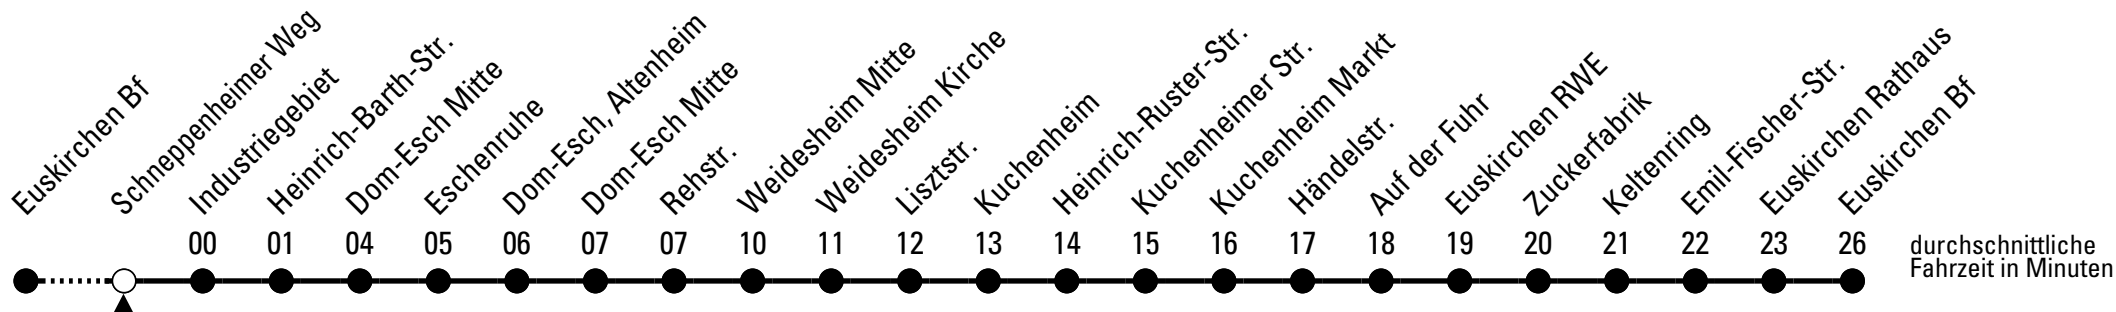

876

Richtung **Euskirchen Bf** über Dom-Esch - Weidesheim - Kuchenheim

Gültig ab 11.12.2011

Abfahrtshaltestelle: **Schneppenheimer Weg**

ohne Gewähr

🕒	montags - freitags	samstags	sonn- und feiertags	🕒
6	50	--	--	6
7	30	40 ☎	--	7
8	30	--	--	8
9	40 ☎	40 ☎	40 ☎	9
10	30	40 ☎	40 ☎	10
11	--	40 ☎	40 ☎	11
12	--	--	40 ☎	12
13	--	--	40 ☎	13
14	--	40 ☎	40 ☎	14
15	--	40 ☎	40 ☎	15
16	--	40 ☎	40 ☎	16
17	--	40 ☎	40 ☎	17
18	--	40 ☎	40 ☎	18
19	--	40 ☎	40 ☎	19
20	40 ☎	40 ☎	40 ☎	20
21	--	--	--	21

☎ = Anruf-Sammeltaxi: Tel. Bestellung 30 Minuten vor Abfahrt unter (0 22 51) 14 14 123

Stadtverkehr Euskirchen
Oststr. 1-5, 53879 Euskirchen
info@sveinfo.de - www.sveinfo.de

Abfahrten auf Ihr Handy:
QR-Code abfotografieren
Die Schlaue Nummer (01803) 50 40 30
(9 Cent/Min. aus dem deutschen Festnetz; Mobilfunk max. 42 Cent/Min.)