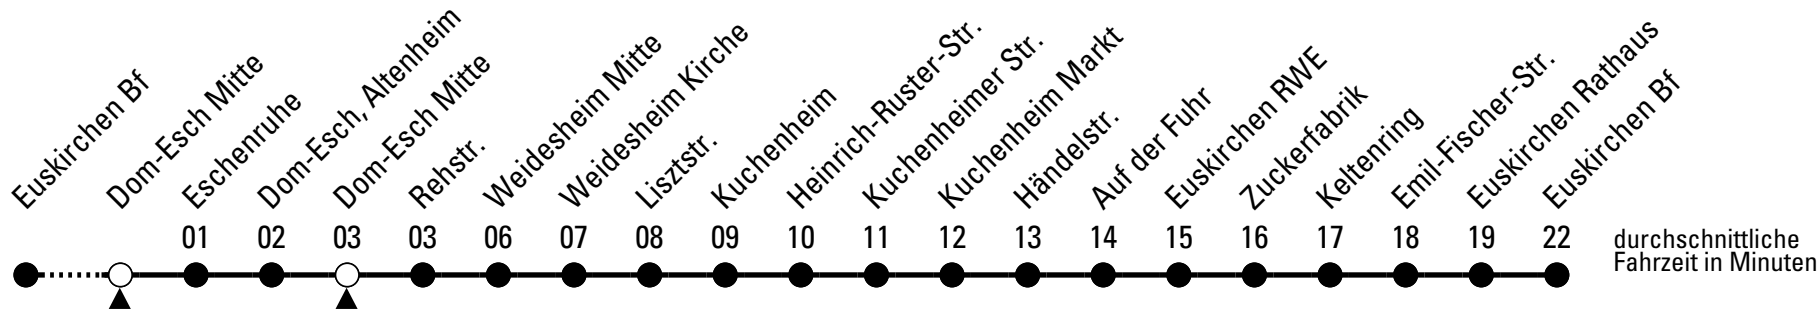

876

Richtung **Euskirchen Bf** über Weidesheim - Kuchenheim

Gültig ab 11.12.2011

Abfahrtshaltestelle: Dom-Esch Mitte

ohne Gewähr

🕒	montags - freitags	samstags	sonn- und feiertags	🕒
6	54	--	--	6
7	34	40[☎]	--	7
8	34	--	--	8
9	40[☎]	40[☎]	40[☎]	9
10	34	40[☎]	40[☎]	10
11	--	40[☎]	40[☎]	11
12	--	--	40[☎]	12
13	--	--	40[☎]	13
14	--	40[☎]	40[☎]	14
15	--	40[☎]	40[☎]	15
16	--	40[☎]	40[☎]	16
17	--	40[☎]	40[☎]	17
18	--	40[☎]	40[☎]	18
19	--	40[☎]	40[☎]	19
20	40[☎]	40[☎]	40[☎]	20
21	--	--	--	21

☎ = Anruf-Sammeltaxi: Tel. Bestellung 30 Minuten vor Abfahrt unter (0 22 51) 14 14 123

Stadtverkehr Euskirchen
Oststr. 1-5, 53879 Euskirchen
info@sveinfo.de - www.sveinfo.de

Abfahrten auf Ihr Handy:
QR-Code abfotografieren
Die Schlaue Nummer (01803) 50 40 30
(9 Cent/Min. aus dem deutschen Festnetz; Mobilfunk max. 42 Cent/Min.)