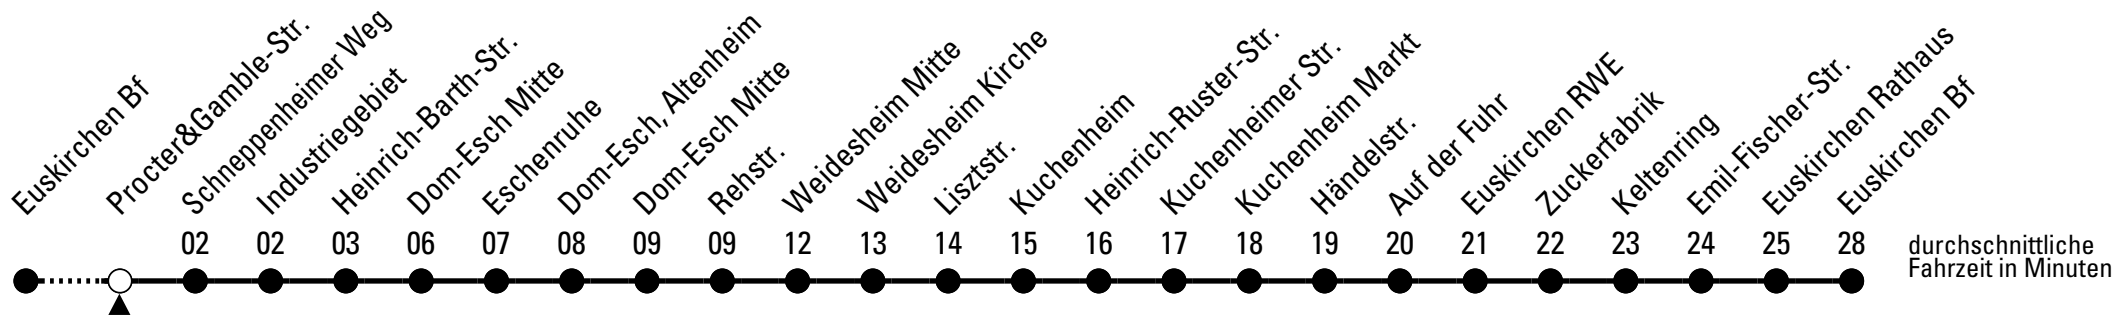

876

Richtung **Euskirchen Bf** über Dom-Esch - Weidesheim - Kuchenheim

AbfahrtsHaltestelle: Procter&Gamble-Str.

Gültig ab 11.12.2011

ohne Gewähr

	montags - freitags	samstags	sonn- und feiertags	
6	48	--	--	6
7	28	40[☎]	--	7
8	28	--	--	8
9	40[☎]	40[☎]	40[☎]	9
10	28	40[☎]	40[☎]	10
11	--	40[☎]	40[☎]	11
12	--	--	40[☎]	12
13	--	--	40[☎]	13
14	--	40[☎]	40[☎]	14
15	--	40[☎]	40[☎]	15
16	--	40[☎]	40[☎]	16
17	--	40[☎]	40[☎]	17
18	--	40[☎]	40[☎]	18
19	--	40[☎]	40[☎]	19
20	40[☎]	40[☎]	40[☎]	20
21	--	--	--	21

☎ = Anruf-Sammeltaxi: Tel. Bestellung 30 Minuten vor Abfahrt unter (0 22 51) 14 14 123

Stadtverkehr Euskirchen
Oststr. 1-5, 53879 Euskirchen
info@sveinfo.de - www.sveinfo.de

Abfahrten auf Ihr Handy:
QR-Code abfotografieren
Die Schlaue Nummer (01803) 50 40 30
(9 Cent/Min. aus dem deutschen Festnetz; Mobilfunk max. 42 Cent/Min.)