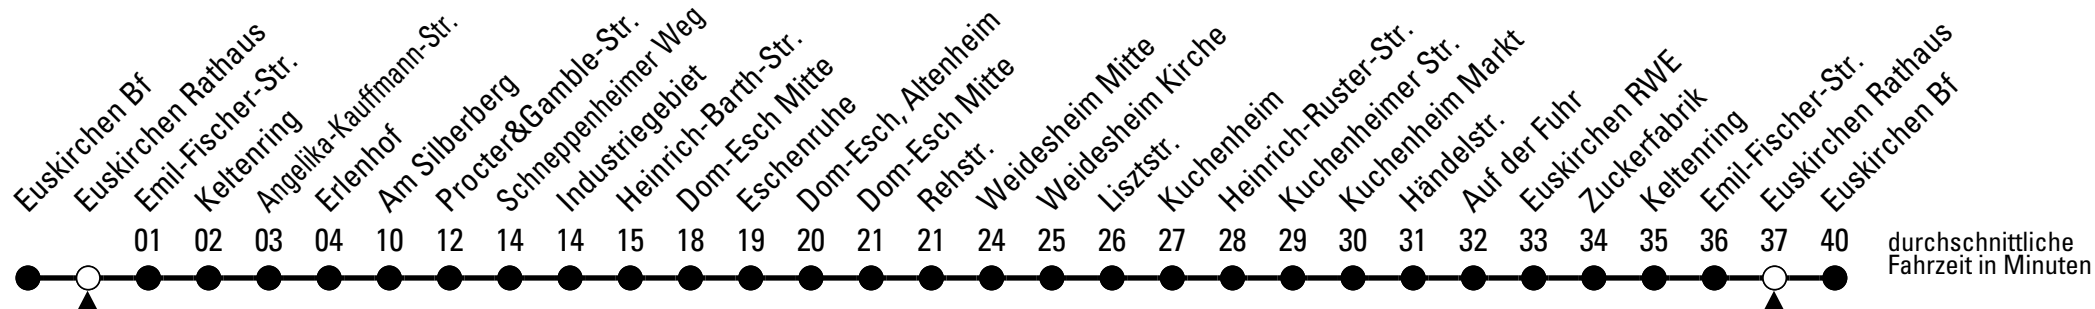

876

Richtung **Euskirchen Bf** über Dom-Esch - Weidesheim - Kuchenheim

Gültig ab 11.12.2011

AbfahrtsHaltestelle: Euskirchen Rathaus

durchschnittliche Fahrzeit in Minuten

ohne Gewähr

🕒	montags - freitags	samstags	sonn- und feiertags	🕒
6	36	--	--	6
7	16	05 ^D ☎	--	7
8	16	05 ^D ☎	--	8
9	--	05 ^D ☎	05 ^{☎K}	9
10	16	05 ^D ☎	05 ^{☎K}	10
11	--	--	05 ^{☎K}	11
12	--	05 ^D ☎	05 ^{☎K}	12
13	--	--	05 ^{☎K}	13
14	--	05 ^D ☎	05 ^{☎K}	14
15	--	05 ^D ☎	05 ^{☎K}	15
16	--	05 ^D ☎	05 ^{☎K}	16
17	--	05 ^D ☎	05 ^{☎K}	17
18	--	05 ^D ☎	05 ^{☎K}	18
19	--	05 ^D ☎	05 ^{☎K}	19
20	--	05 ^D ☎	05 ^{☎K}	20
21	15 ^X ☎	15 ^D ☎	--	21