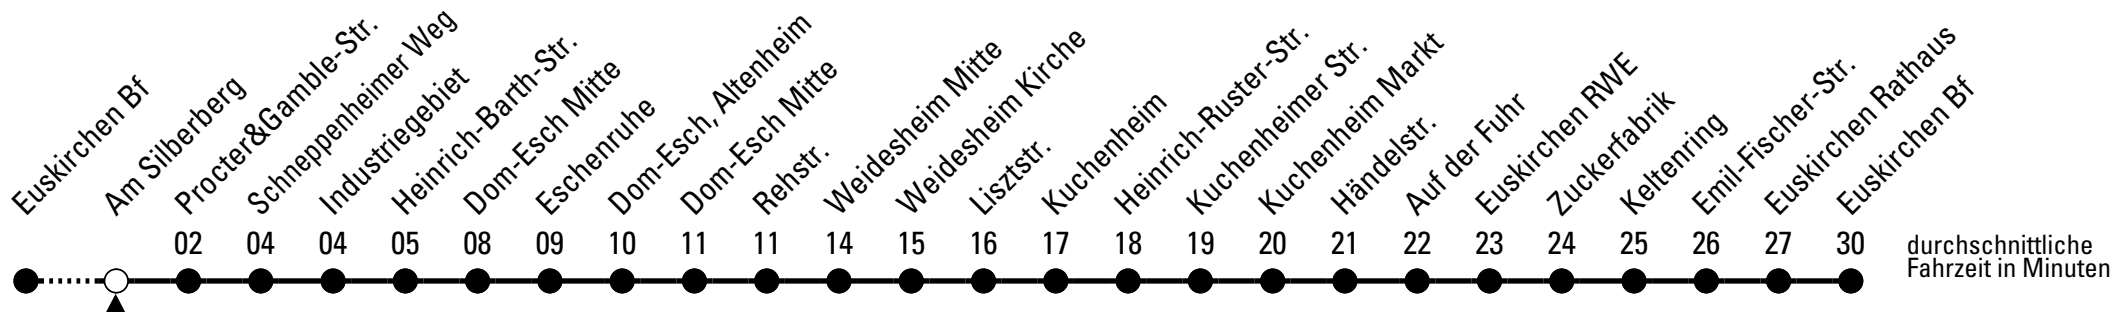

876

Richtung **Euskirchen Bf** über Dom-Esch - Weidesheim - Kuchenheim

Gültig ab 11.12.2011

AbfahrtsHaltestelle: Am Silberberg

ohne Gewähr

🕒	montags - freitags	samstags	sonn- und feiertags	🕒
6	46	--	--	6
7	26	40[☎]	--	7
8	26	--	--	8
9	40[☎]	40[☎]	40[☎]	9
10	26	40[☎]	40[☎]	10
11	--	40[☎]	40[☎]	11
12	--	--	40[☎]	12
13	--	--	40[☎]	13
14	--	40[☎]	40[☎]	14
15	--	40[☎]	40[☎]	15
16	--	40[☎]	40[☎]	16
17	--	40[☎]	40[☎]	17
18	--	40[☎]	40[☎]	18
19	--	40[☎]	40[☎]	19
20	40[☎]	40[☎]	40[☎]	20
21	--	--	--	21

☎ = Anruf-Sammeltaxi: Tel. Bestellung 30 Minuten vor Abfahrt unter (0 22 51) 14 14 123

Stadtverkehr Euskirchen
Oststr. 1-5, 53879 Euskirchen
info@sveinfo.de - www.sveinfo.de

Abfahrten auf Ihr Handy:
QR-Code abfotografieren
Die Schlaue Nummer (01803) 50 40 30
(9 Cent/Min. aus dem deutschen Festnetz; Mobilfunk max. 42 Cent/Min.)