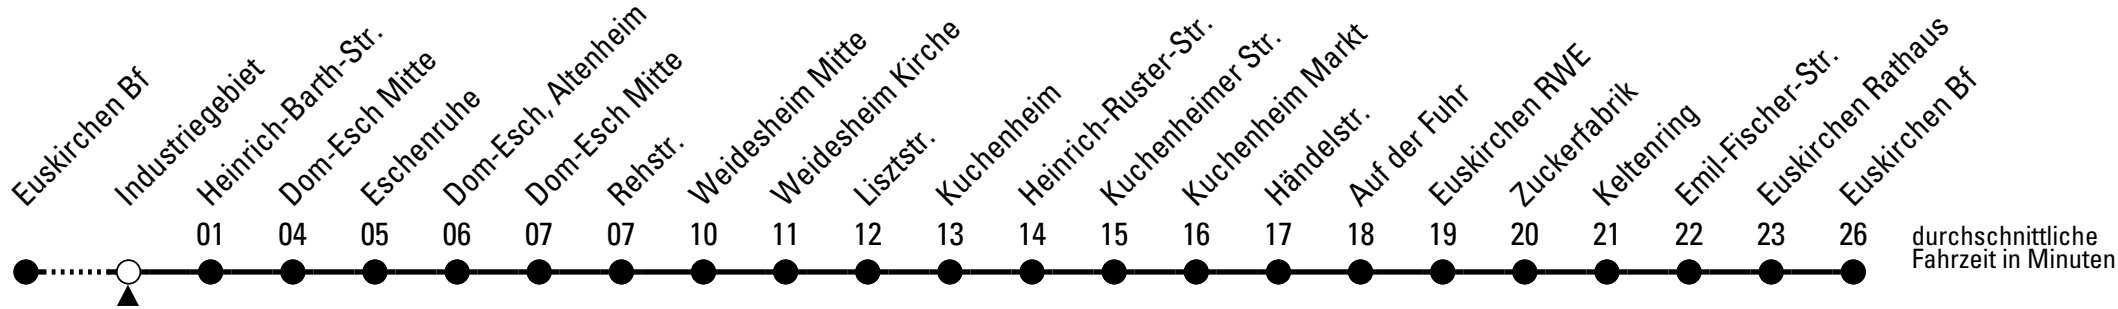

876

Richtung **Euskirchen Bf** über Dom-Esch - Weidesheim - Kuchenheim

AbfahrtsHaltestelle: Industriegebiet

Gültig ab 11.12.2011

durchschnittliche Fahrzeit in Minuten

ohne Gewähr

🕒	montags - freitags	samstags	sonn- und feiertags	🕒
6	50	--	--	6
7	30	40[☎]	--	7
8	30	--	--	8
9	40[☎]	40[☎]	40[☎]	9
10	30	40[☎]	40[☎]	10
11	--	40[☎]	40[☎]	11
12	--	--	40[☎]	12
13	--	--	40[☎]	13
14	--	40[☎]	40[☎]	14
15	--	40[☎]	40[☎]	15
16	--	40[☎]	40[☎]	16
17	--	40[☎]	40[☎]	17
18	--	40[☎]	40[☎]	18
19	--	40[☎]	40[☎]	19
20	40[☎]	40[☎]	40[☎]	20
21	--	--	--	21

☎ = Anruf-Sammeltaxi: Tel. Bestellung 30 Minuten vor Abfahrt unter (0 22 51) 14 14 123

Stadtverkehr Euskirchen
Oststr. 1-5, 53879 Euskirchen
info@sveinfo.de - www.sveinfo.de

Abfahrten auf Ihr Handy:
QR-Code abfotografieren
Die Schlaue Nummer (01803) 50 40 30
(9 Cent/Min. aus dem deutschen Festnetz; Mobilfunk max. 42 Cent/Min.)