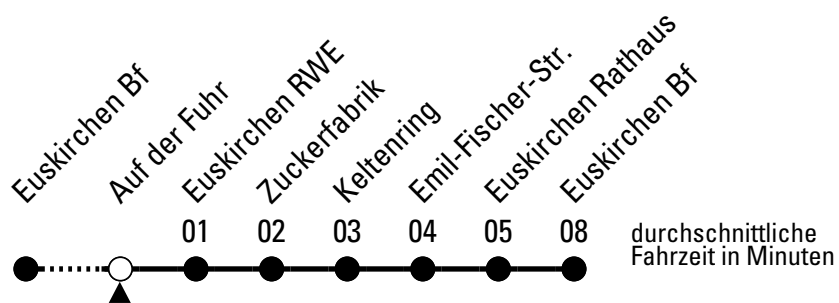

876

Richtung Euskirchen Bf

Gültig ab 11.12.2011

AbfahrtsHaltestelle: Auf der Fuhr

ohne Gewähr

🕒	montags - freitags	samstags	sonn- und feiertags	🕒
6	--	--	--	6
7	08 48	--	--	7
8	48	--	--	8
9	--	--	--	9
10	48	--	--	10
11	--	--	--	11
12	--	--	--	12
13	--	--	--	13
14	--	--	--	14
15	--	--	--	15
16	--	--	--	16
17	--	--	--	17
18	--	--	--	18
19	--	--	--	19
20	--	--	--	20
21	--	--	--	21

☎ = Anruf-Sammeltaxi: Tel. Bestellung 30 Minuten vor Abfahrt unter (0 22 51) 14 14 123

Stadtverkehr Euskirchen
Oststr. 1-5, 53879 Euskirchen
info@sveinfo.de - www.sveinfo.de

Abfahrten auf Ihr Handy:
QR-Code abfotografieren
Die Schlaue Nummer (01803) 50 40 30
(9 Cent/Min. aus dem deutschen Festnetz; Mobilfunk max. 42 Cent/Min.)