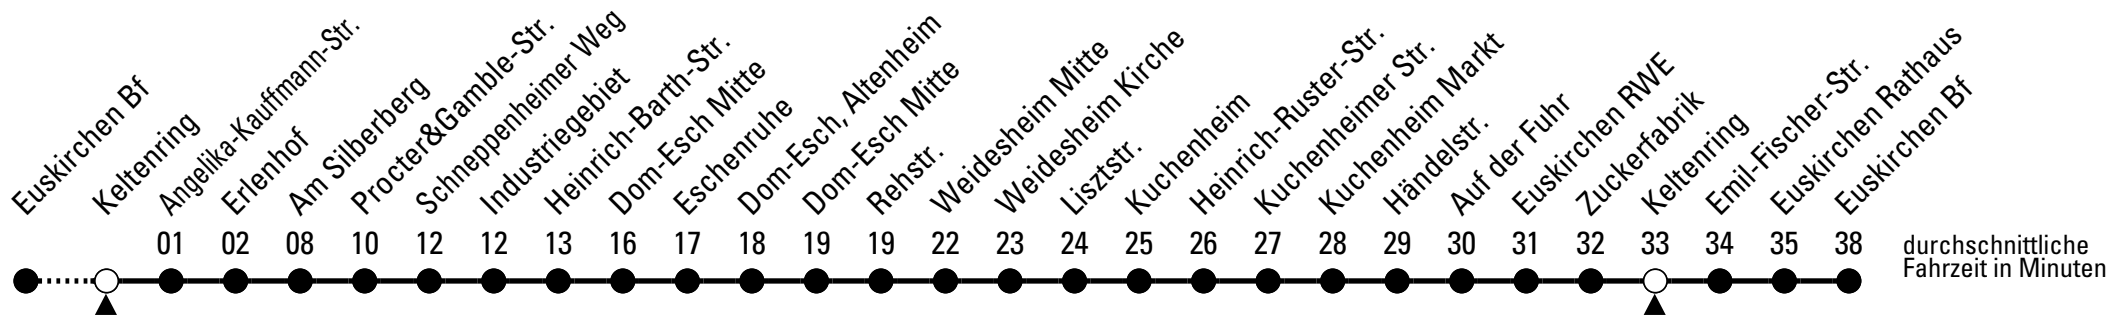

876

Richtung Euskirchen Bf

Gültig ab 11.12.2011

Abfahrtshaltestelle: Kelttenring

ohne Gewähr

🕒	montags - freitags	samstags	sonn- und feiertags	🕒
6	--	--	--	6
7	11 51	--	--	7
8	51	--	--	8
9	--	--	--	9
10	51	--	--	10
11	--	--	--	11
12	--	--	--	12
13	--	--	--	13
14	--	--	--	14
15	--	--	--	15
16	--	--	--	16
17	--	--	--	17
18	--	--	--	18
19	--	--	--	19
20	--	--	--	20
21	--	--	--	21

☎ = Anruf-Sammeltaxi: Tel. Bestellung 30 Minuten vor Abfahrt unter (0 22 51) 14 14 123

Stadtverkehr Euskirchen
Oststr. 1-5, 53879 Euskirchen
info@sveinfo.de - www.sveinfo.de

Abfahrten auf Ihr Handy:
QR-Code abfotografieren
Die Schlaue Nummer (01803) 50 40 30
(9 Cent/Min. aus dem deutschen Festnetz; Mobilfunk max. 42 Cent/Min.)