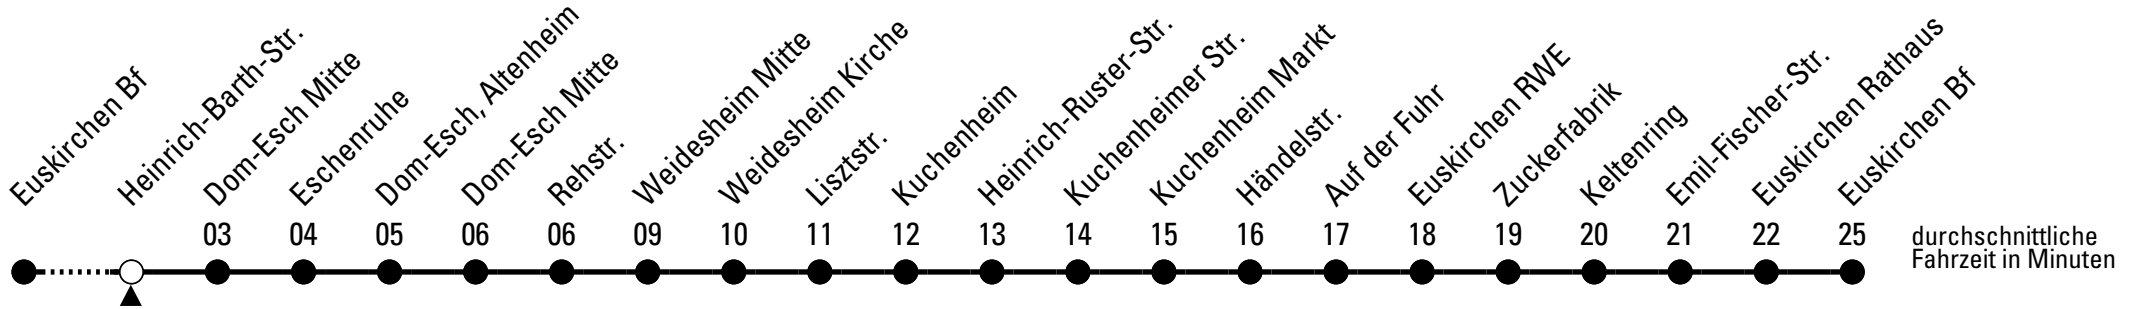

876

Richtung **Euskirchen Bf** über Dom-Esch - Weidesheim - Kuchenheim

Abfahrtshaltestelle: Heinrich-Barth-Str.

Gültig ab 11.12.2011

	montags - freitags		samstags	sonn- und feiertags	
6	51		--	--	6
7	31		40[☎]	--	7
8	31		--	--	8
9	40[☎]		40[☎]	40[☎]	9
10	31		40[☎]	40[☎]	10
11	--		40[☎]	40[☎]	11
12	--		--	40[☎]	12
13	--		--	40[☎]	13
14	--		40[☎]	40[☎]	14
15	--		40[☎]	40[☎]	15
16	--		40[☎]	40[☎]	16
17	--		40[☎]	40[☎]	17
18	--		40[☎]	40[☎]	18
19	--		40[☎]	40[☎]	19
20	40[☎]		40[☎]	40[☎]	20
21	--		--	--	21

☎ = Anruf-Sammeltaxi: Tel. Bestellung 30 Minuten vor Abfahrt unter (0 22 51) 14 14 123

Stadtverkehr Euskirchen
Oststr. 1-5, 53879 Euskirchen
info@sveinfo.de - www.sveinfo.de

Abfahrten auf Ihr Handy:
QR-Code abfotografieren
Die Schlaue Nummer (01803) 50 40 30
(9 Cent/Min. aus dem deutschen Festnetz; Mobilfunk max. 42 Cent/Min.)