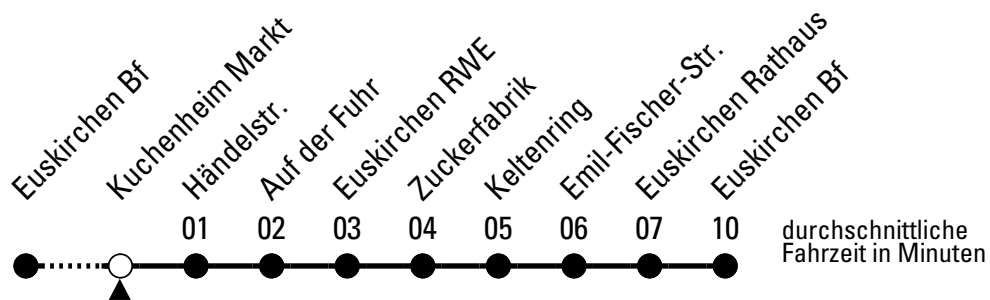

876

Richtung Euskirchen Bf

Abfahrtshaltestelle: Kuchenheim Markt

Gültig ab 11.12.2011

ohne Gewähr

🕒	montags - freitags	samstags	sonn- und feiertags	🕒
6	--	--	--	6
7	06 46	--	--	7
8	46	--	--	8
9	--	--	--	9
10	46	--	--	10
11	--	--	--	11
12	--	--	--	12
13	--	--	--	13
14	--	--	--	14
15	--	--	--	15
16	--	--	--	16
17	--	--	--	17
18	--	--	--	18
19	--	--	--	19
20	--	--	--	20
21	--	--	--	21

☎ = Anruf-Sammeltaxi: Tel. Bestellung 30 Minuten vor Abfahrt unter (0 22 51) 14 14 123

Stadtverkehr Euskirchen
Oststr. 1-5, 53879 Euskirchen
info@sveinfo.de - www.sveinfo.de

Abfahrten auf Ihr Handy:
QR-Code abfotografieren
Die Schlaue Nummer (01803) 50 40 30
(9 Cent/Min. aus dem deutschen Festnetz; Mobilfunk max. 42 Cent/Min.)