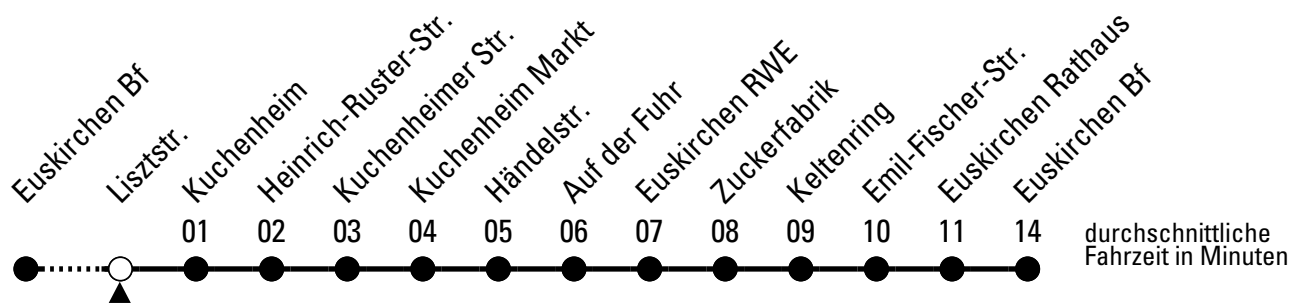

876

Richtung **Euskirchen Bf** über Kuchenheim

Gültig ab 11.12.2011

Abfahrtshaltestelle: **Lisztstr.**

ohne Gewähr

🕒	montags - freitags	samstags	sonn- und feiertags	🕒
6	--	--	--	6
7	02 42	40[☎]	--	7
8	42	--	--	8
9	40[☎]	40[☎]	--	9
10	42	40[☎]	--	10
11	--	40[☎]	--	11
12	--	--	--	12
13	--	40[☎]	--	13
14	--	40[☎]	--	14
15	--	40[☎]	--	15
16	--	40[☎]	--	16
17	--	40[☎]	--	17
18	--	40[☎]	--	18
19	--	40[☎]	--	19
20	40[☎]	40[☎]	--	20
21	--	--	--	21

☎ = Anruf-Sammeltaxi: Tel. Bestellung 30 Minuten vor Abfahrt unter (0 22 51) 14 14 123

Stadtverkehr Euskirchen
Oststr. 1-5, 53879 Euskirchen
info@sveinfo.de - www.sveinfo.de

Abfahrten auf Ihr Handy:
QR-Code abfotografieren
Die Schlaue Nummer (01803) 50 40 30
(9 Cent/Min. aus dem deutschen Festnetz; Mobilfunk max. 42 Cent/Min.)