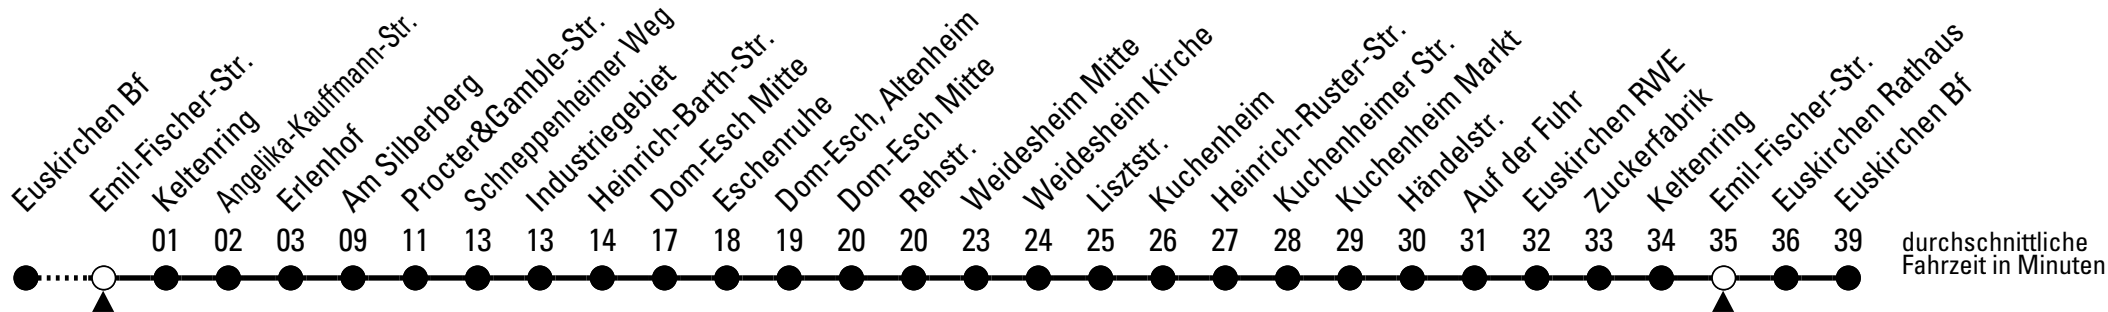

Stadtverkehr Euskirchen
Oststr. 1-5, 53879 Euskirchen
info@sveinfo.de - www.sveinfo.de

Abfahrten auf Ihr Handy:

QR-Code abfotografieren
Die Schlaue Nummer (01803) 50 40 30
(9 Cent/Min. aus dem deutschen Festnetz; Mobilfunk max. 42 Cent/Min.)

876

Richtung **Euskirchen Bf** über Dom-Esch - Weidesheim - Kuchenheim

AbfahrtsHaltestelle: **Emil-Fischer-Str.**

Gültig ab 11.12.2011

ohne Gewähr

🕒	montags - freitags	samstags	sonn- und feiertags	🕒
6	37	--	--	6
7	17	05 ^D ☎	--	7
8	17	05 ^D ☎	--	8
9	--	05 ^D ☎	05 ^{☎K}	9
10	17	05 ^D ☎	05 ^{☎K}	10
11	--	--	05 ^{☎K}	11
12	--	05 ^D ☎	05 ^{☎K}	12
13	--	--	05 ^{☎K}	13
14	--	05 ^D ☎	05 ^{☎K}	14
15	--	05 ^D ☎	05 ^{☎K}	15
16	--	05 ^D ☎	05 ^{☎K}	16
17	--	05 ^D ☎	05 ^{☎K}	17
18	--	05 ^D ☎	05 ^{☎K}	18
19	--	05 ^D ☎	05 ^{☎K}	19
20	--	05 ^D ☎	05 ^{☎K}	20
21	15 ^X ☎	15 ^D ☎	--	21