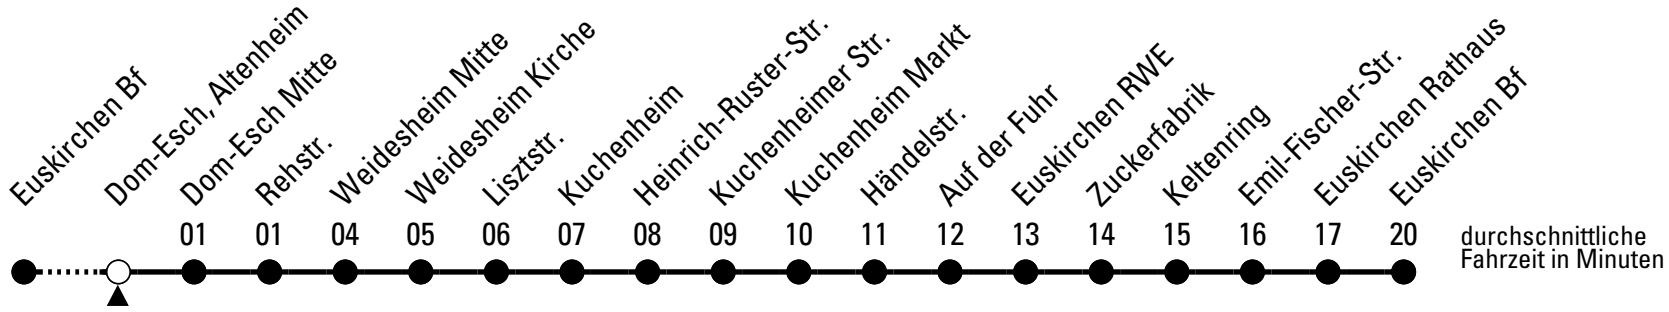

876

Richtung **Euskirchen Bf** über Weidesheim - Kuchenheim

Gültig ab 11.12.2011

AbfahrtsHaltestelle: Dom-Esch, Altenheim

	montags - freitags		samstags	sonn- und feiertags	
6	56		--	--	6
7	36		40[☎]	--	7
8	36		--	--	8
9	40[☎]		40[☎]	40[☎]	9
10	36		40[☎]	40[☎]	10
11	--		40[☎]	40[☎]	11
12	--		--	40[☎]	12
13	--		--	40[☎]	13
14	--		40[☎]	40[☎]	14
15	--		40[☎]	40[☎]	15
16	--		40[☎]	40[☎]	16
17	--		40[☎]	40[☎]	17
18	--		40[☎]	40[☎]	18
19	--		40[☎]	40[☎]	19
20	40[☎]		40[☎]	40[☎]	20
21	--		--	--	21

☎ = Anruf-Sammeltaxi: Tel. Bestellung 30 Minuten vor Abfahrt unter (0 22 51) 14 14 123

Stadtverkehr Euskirchen
Oststr. 1-5, 53879 Euskirchen
info@sveinfo.de - www.sveinfo.de

Abfahrten auf Ihr Handy:
QR-Code abfotografieren
Die Schlaue Nummer (01803) 50 40 30
(9 Cent/Min. aus dem deutschen Festnetz; Mobilfunk max. 42 Cent/Min.)