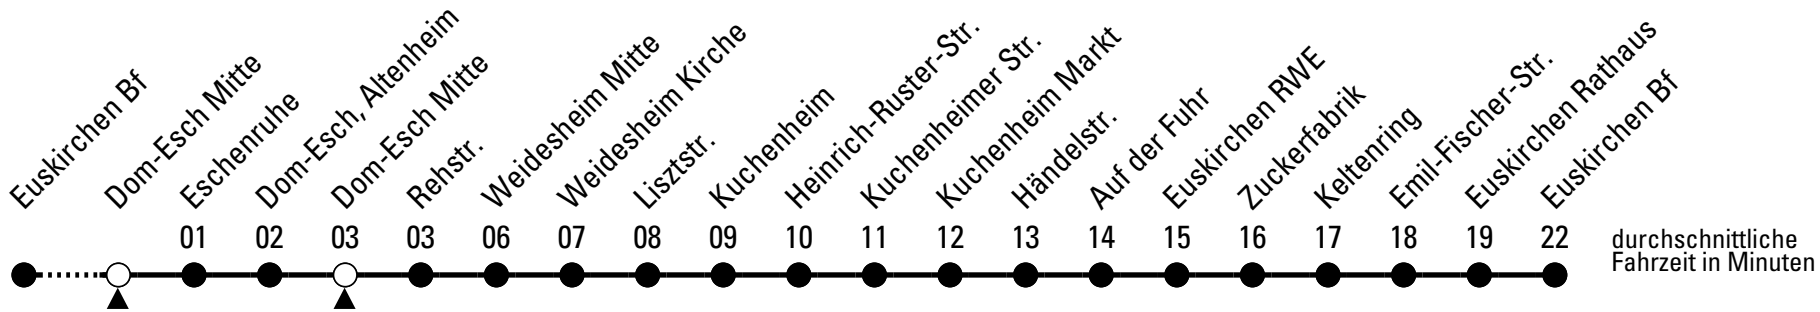

876

Richtung **Euskirchen Bf** über Weidesheim - Kuchenheim

Gültig ab 11.12.2011

Abfahrtshaltestelle: Dom-Esch Mitte

ohne Gewähr				
🕒	montags - freitags	samstags	sonn- und feiertags	🕒
6	57	--	--	6
7	37	40[☎]	--	7
8	37	--	--	8
9	40[☎]	40[☎]	40[☎]	9
10	37	40[☎]	40[☎]	10
11	--	40[☎]	40[☎]	11
12	--	--	40[☎]	12
13	--	--	40[☎]	13
14	--	40[☎]	40[☎]	14
15	--	40[☎]	40[☎]	15
16	--	40[☎]	40[☎]	16
17	--	40[☎]	40[☎]	17
18	--	40[☎]	40[☎]	18
19	--	40[☎]	40[☎]	19
20	40[☎]	40[☎]	40[☎]	20
21	--	--	--	21

☎ = Anruf-Sammeltaxi: Tel. Bestellung 30 Minuten vor Abfahrt unter (0 22 51) 14 14 123

Stadtverkehr Euskirchen
Oststr. 1-5, 53879 Euskirchen
info@sveinfo.de - www.sveinfo.de

Abfahrten auf Ihr Handy:
QR-Code abfotografieren
Die Schlaue Nummer (01803) 50 40 30
(9 Cent/Min. aus dem deutschen Festnetz; Mobilfunk max. 42 Cent/Min.)