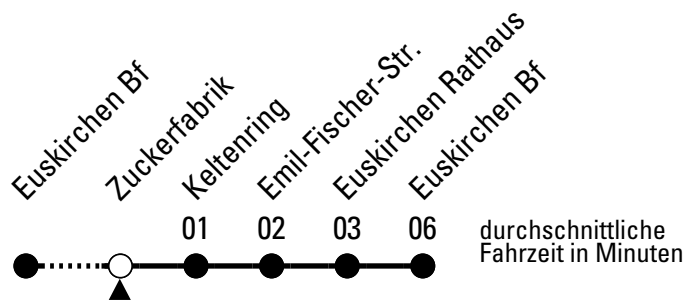

876

Richtung Euskirchen Bf

Abfahrtshaltestelle: Zuckerfabrik

Gültig ab 11.12.2011

ohne Gewähr

	montags - freitags	samstags	sonn- und feiertags	
6	--	--	--	6
7	10 50	--	--	7
8	50	--	--	8
9	--	--	--	9
10	50	--	--	10
11	--	--	--	11
12	--	--	--	12
13	--	--	--	13
14	--	--	--	14
15	--	--	--	15
16	--	--	--	16
17	--	--	--	17
18	--	--	--	18
19	--	--	--	19
20	--	--	--	20
21	--	--	--	21

= Anruf-Sammeltaxi: Tel. Bestellung 30 Minuten vor Abfahrt unter (0 22 51) 14 14 123

Stadtverkehr Euskirchen
Oststr. 1-5, 53879 Euskirchen
info@sveinfo.de - www.sveinfo.de

Abfahrten auf Ihr Handy:
QR-Code abfotografieren
Die Schlaue Nummer (01803) 50 40 30
(9 Cent/Min. aus dem deutschen Festnetz; Mobilfunk max. 42 Cent/Min.)