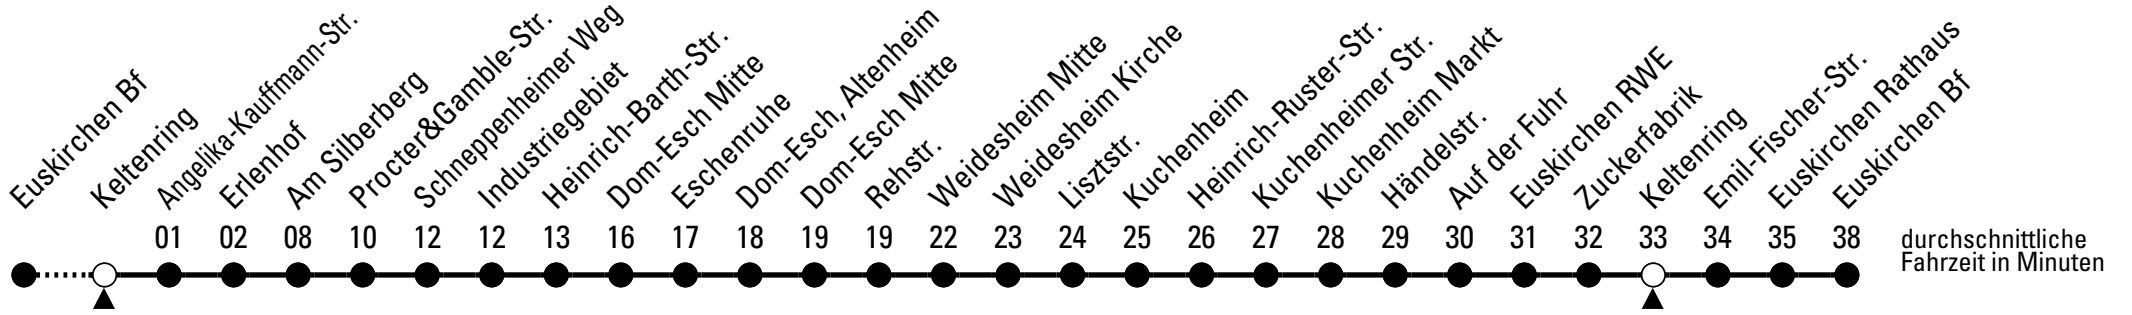

876

Richtung **Euskirchen Bf** über Dom-Esch - Weidesheim - Kuchenheim

Gültig ab 11.12.2011

AbfahrtsHaltestelle: **Keltenring**

	montags - freitags		samstags	sonn- und feiertags	
6	38		--	--	6
7	18		05^D☎	--	7
8	18		05^D☎	--	8
9	--		05^D☎	05^{☎K}	9
10	18		05^D☎	05^{☎K}	10
11	--		--	05^{☎K}	11
12	--		05^D☎	05^{☎K}	12
13	--		--	05^{☎K}	13
14	--		05^D☎	05^{☎K}	14
15	--		05^D☎	05^{☎K}	15
16	--		05^D☎	05^{☎K}	16
17	--		05^D☎	05^{☎K}	17
18	--		05^D☎	05^{☎K}	18
19	--		05^D☎	05^{☎K}	19
20	--		05^D☎	05^{☎K}	20
21	15^X☎		15^D☎	--	21

☎ = Anruf-Sammeltaxi: Tel. Bestellung 30 Minuten vor Abfahrt unter (0 22 51) 14 14 123

D = AST nur Richtung Dom-Esch und Weidesheim

K = AST nur Richtung Dom-Esch und Kessenich

X = AST Richtung Kuchenheim nur Mo/Di bis Do/Fr Nacht, nicht vor Wochenfeiertagen

Stadtverkehr Euskirchen
Oststr. 1-5, 53879 Euskirchen
info@sveinfo.de - www.sveinfo.de

Abfahrten auf Ihr Handy:

QR-Code abfotografieren
Die Schlaue Nummer (01803) 50 40 30
(9 Cent/Min. aus dem deutschen Festnetz; Mobilfunk max. 42 Cent/Min.)