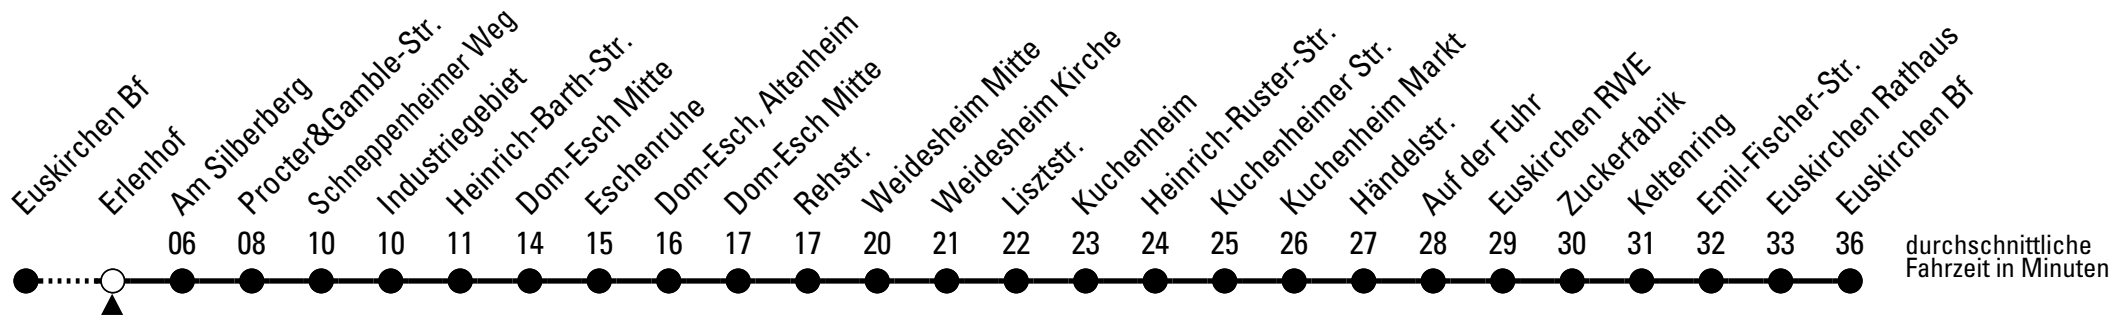

Stadtverkehr Euskirchen
Oststr. 1-5, 53879 Euskirchen
info@sveinfo.de - www.sveinfo.de

Abfahrten auf Ihr Handy:
QR-Code abfotografieren
Die Schlaue Nummer (01803) 50 40 30
(9 Cent/Min. aus dem deutschen Festnetz; Mobilfunk max. 42 Cent/Min.)

876

Richtung **Euskirchen Bf** über Dom-Esch - Weidesheim - Kuchenheim

Gültig ab 11.12.2011

AbfahrtsHaltestelle: Erlenhof

ohne Gewähr

🕒	montags - freitags	samstags	sonn- und feiertags	🕒
6	40	--	--	6
7	20	--	--	7
8	20	--	--	8
9	--	--	--	9
10	20	--	--	10
11	--	--	--	11
12	--	--	--	12
13	--	--	--	13
14	--	--	--	14
15	--	--	--	15
16	--	--	--	16
17	--	--	--	17
18	--	--	--	18
19	--	--	--	19
20	--	--	--	20
21	--	--	--	21