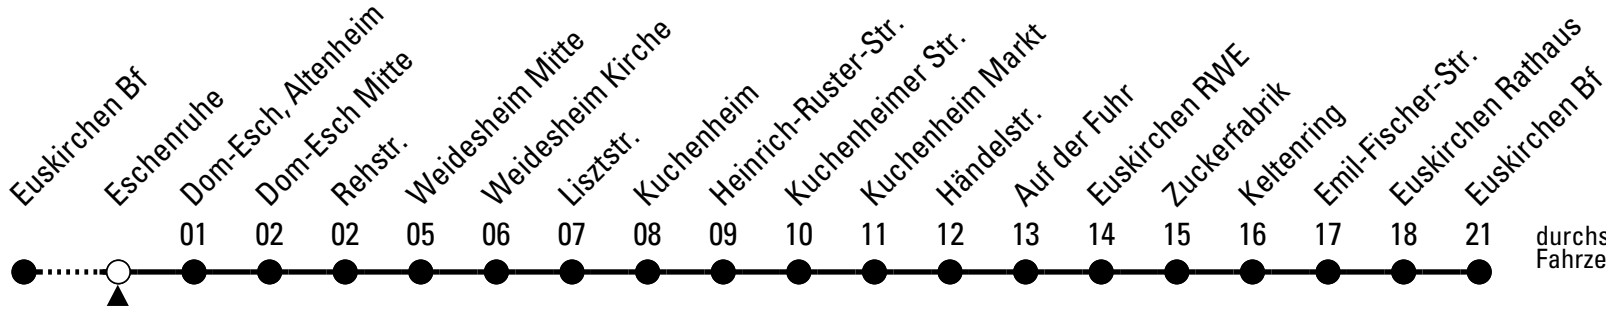

876

Richtung **Euskirchen Bf** über Weidesheim - Kuchenheim

Abfahrtshaltestelle: Eschenruhe

Gültig ab 11.12.2011

durchschnittliche Fahrzeit in Minuten

ohne Gewähr

🕒	montags - freitags	samstags	sonn- und feiertags	🕒
6	55	--	--	6
7	35	40[☎]	--	7
8	35	--	--	8
9	40[☎]	40[☎]	40[☎]	9
10	35	40[☎]	40[☎]	10
11	--	40[☎]	40[☎]	11
12	--	--	40[☎]	12
13	--	--	40[☎]	13
14	--	40[☎]	40[☎]	14
15	--	40[☎]	40[☎]	15
16	--	40[☎]	40[☎]	16
17	--	40[☎]	40[☎]	17
18	--	40[☎]	40[☎]	18
19	--	40[☎]	40[☎]	19
20	40[☎]	40[☎]	40[☎]	20
21	--	--	--	21

☎ = Anruf-Sammeltaxi: Tel. Bestellung 30 Minuten vor Abfahrt unter (0 22 51) 14 14 123

Stadtverkehr Euskirchen
Oststr. 1-5, 53879 Euskirchen
info@sveinfo.de - www.sveinfo.de

Abfahrten auf Ihr Handy:
QR-Code abfotografieren
Die Schlaue Nummer (01803) 50 40 30
(9 Cent/Min. aus dem deutschen Festnetz; Mobilfunk max. 42 Cent/Min.)