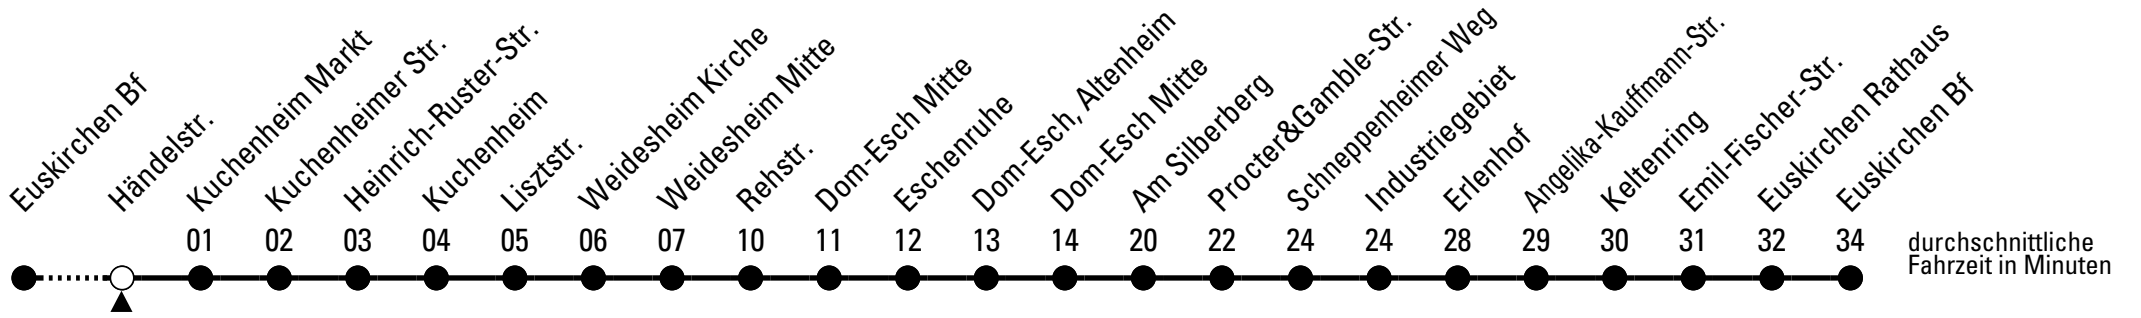

876

Richtung **Euskirchen Bf** über Kuchenheim - Weidesheim - Dom-Esch

AbfahrtsHaltestelle: Händelstr.

Gültig ab 11.12.2011

	montags - freitags		samstags	sonn- und feiertags	
6	--		--	--	6
7	--		--	--	7
8	--		--	--	8
9	--		--	--	9
10	--		--	--	10
11	--		--	--	11
12	52		--	--	12
13	52		--	--	13
14	52		--	--	14
15	52		--	--	15
16	52		--	--	16
17	52		--	--	17
18	--		--	--	18
19	--		--	--	19
20	--		--	--	20
21	--		--	--	21

☎ = Anruf-Sammeltaxi: Tel. Bestellung 30 Minuten vor Abfahrt unter (0 22 51) 14 14 123

Stadtverkehr Euskirchen
Oststr. 1-5, 53879 Euskirchen
info@sveinfo.de - www.sveinfo.de

Abfahrten auf Ihr Handy:
QR-Code abfotografieren
Die Schlaue Nummer (01803) 50 40 30
(9 Cent/Min. aus dem deutschen Festnetz; Mobilfunk max. 42 Cent/Min.)