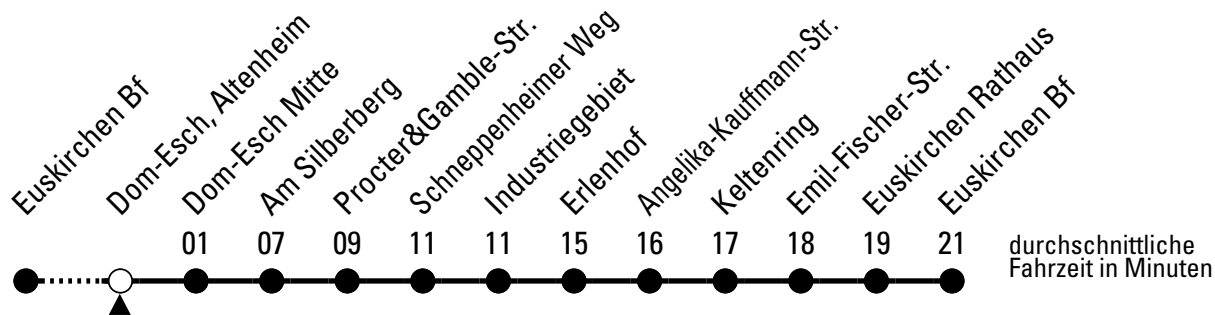

876

Richtung Euskirchen Bf

über Dom-Esch

Gültig ab 11.12.2011

AbfahrtsHaltestelle: Dom-Esch, Altenheim

ohne Gewähr

🕒	montags - freitags	samstags	sonn- und feiertags	🕒
6	--	--	--	6
7	--	40 [☎]	--	7
8	--	--	--	8
9	--	40 [☎]	40 [☎]	9
10	--	40 [☎]	40 [☎]	10
11	--	40 [☎]	40 [☎]	11
12	--	--	40 [☎]	12
13	05	--	40 [☎]	13
14	05	40 [☎]	40 [☎]	14
15	05	40 [☎]	40 [☎]	15
16	05	40 [☎]	40 [☎]	16
17	05	40 [☎]	40 [☎]	17
18	05	40 [☎]	40 [☎]	18
19	--	40 [☎]	40 [☎]	19
20	40 [☎]	40 [☎]	40 [☎]	20
21	--	--	--	21