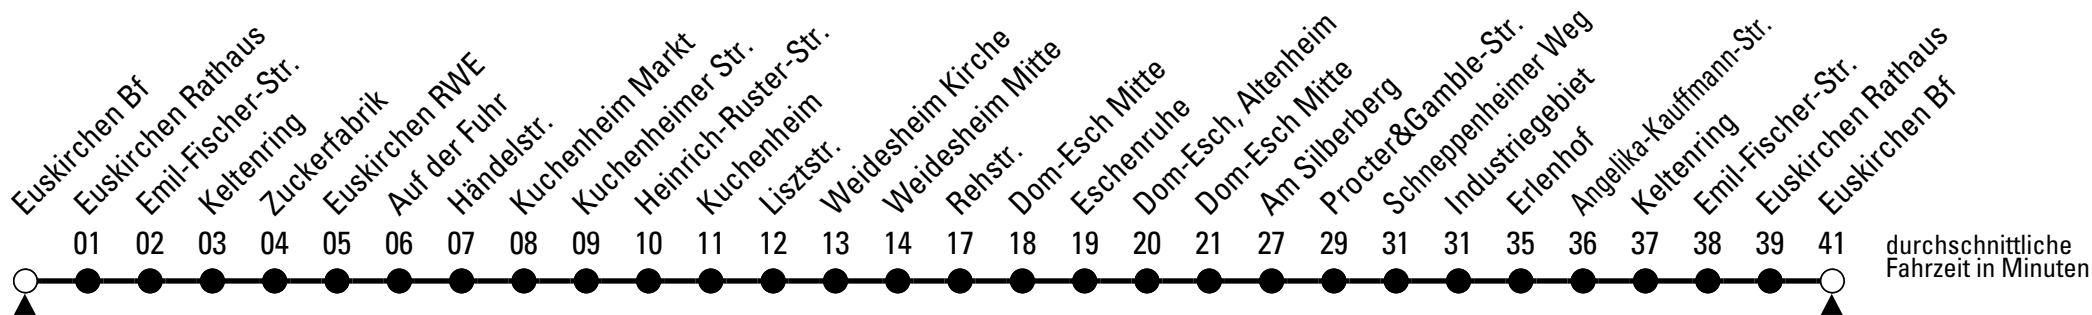

876

Richtung **Euskirchen Bf** über Kuchenheim - Weidesheim - Dom-Esch

AbfahrtsHaltestelle: Euskirchen Bf

Gültig ab 11.12.2011

durchschnittliche Fahrzeit in Minuten

ohne Gewähr

🕒	montags - freitags	samstags	sonn- und feiertags	🕒
6	--	--	--	6
7	--	--	--	7
8	--	--	--	8
9	--	--	--	9
10	--	--	--	10
11	--	--	--	11
12	45	--	--	12
13	45	--	--	13
14	45	--	--	14
15	45	--	--	15
16	45	--	--	16
17	45	--	--	17
18	--	--	--	18
19	--	--	--	19
20	--	--	--	20
21	--	--	--	21