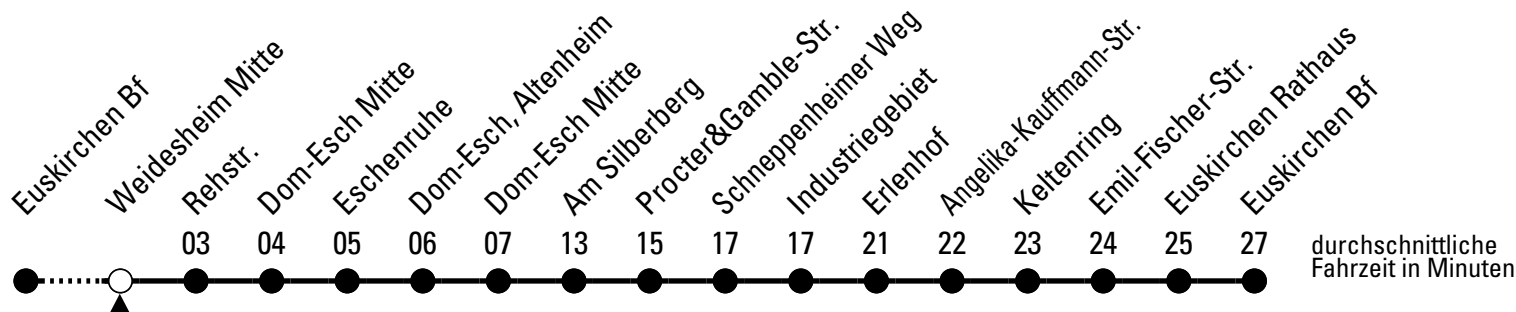

876

Richtung Euskirchen Bf

über Dom-Esch

Gültig ab 11.12.2011

AbfahrtsHaltestelle: Weidesheim Mitte

ohne Gewähr

🕒	montags - freitags	samstags	sonn- und feiertags	🕒
6	--	--	--	6
7	--	--	--	7
8	--	--	--	8
9	--	--	--	9
10	--	--	--	10
11	--	--	--	11
12	59	--	--	12
13	59	--	--	13
14	59	--	--	14
15	59	--	--	15
16	59	--	--	16
17	59	--	--	17
18	--	--	--	18
19	--	--	--	19
20	--	--	--	20
21	--	--	--	21