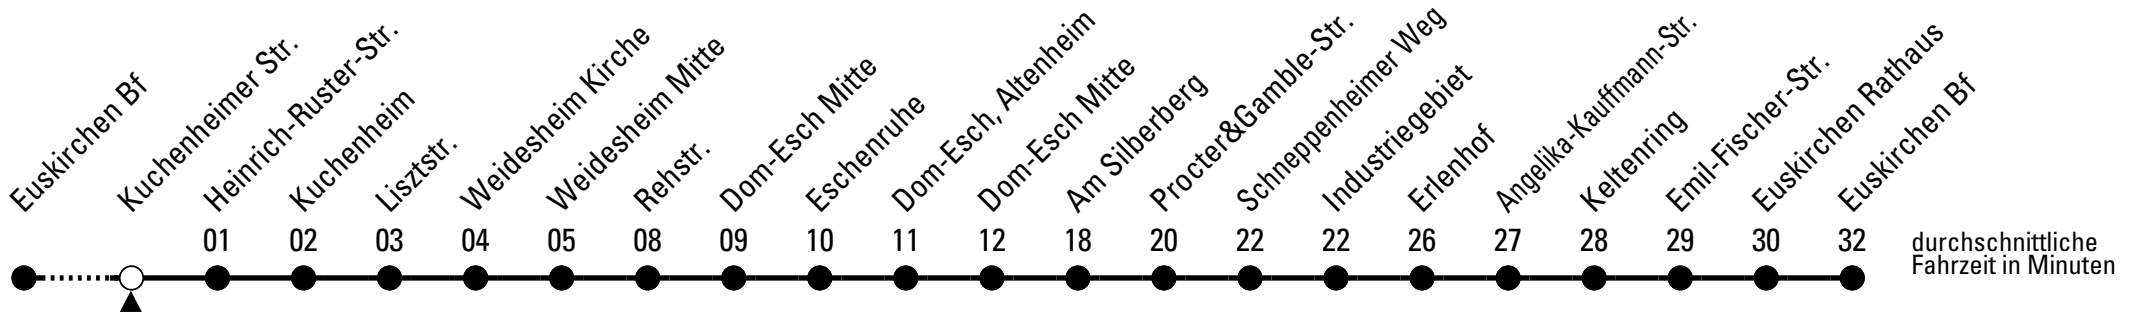

876

Richtung **Euskirchen Bf** über Kuchenheim - Weidesheim - Dom-Esch

AbfahrtsHaltestelle: **Kuchenheimer Str.**

Gültig ab 11.12.2011

	ohne Gewähr		
🕒	montags - freitags	samstags	sonn- und feiertags
6	--	--	6
7	--	--	7
8	--	--	8
9	--	--	9
10	--	--	10
11	--	--	11
12	54	--	12
13	54	--	13
14	54	--	14
15	54	--	15
16	54	--	16
17	54	--	17
18	--	--	18
19	--	--	19
20	--	--	20
21	--	--	21

☎ = Anruf-Sammeltaxi: Tel. Bestellung 30 Minuten vor Abfahrt unter (0 22 51) 14 14 123

Stadtverkehr Euskirchen
Oststr. 1-5, 53879 Euskirchen
info@sveinfo.de - www.sveinfo.de

Abfahrten auf Ihr Handy:
QR-Code abfotografieren
Die Schlaue Nummer (01803) 50 40 30
(9 Cent/Min. aus dem deutschen Festnetz; Mobilfunk max. 42 Cent/Min.)