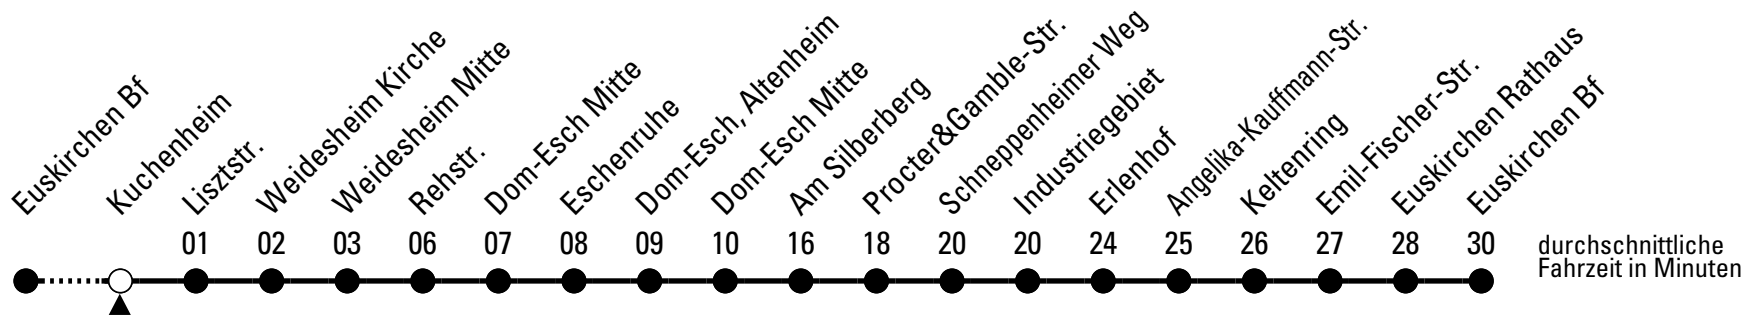

876

Richtung **Euskirchen Bf** über Weidesheim - Dom-Esch

Gültig ab 11.12.2011

Abfahrtshaltestelle: **Kuchenheim**

ohne Gewähr

🕒	montags - freitags	samstags	sonn- und feiertags	🕒
6	--	--	--	6
7	--	--	--	7
8	--	--	--	8
9	--	--	--	9
10	--	--	--	10
11	--	--	--	11
12	56	--	--	12
13	56	--	--	13
14	56	--	--	14
15	56	--	--	15
16	56	--	--	16
17	56	--	--	17
18	--	--	--	18
19	--	--	--	19
20	--	--	--	20
21	--	--	--	21

☎ = Anruf-Sammeltaxi: Tel. Bestellung 30 Minuten vor Abfahrt unter (0 22 51) 14 14 123

Stadtverkehr Euskirchen
Oststr. 1-5, 53879 Euskirchen
info@sveinfo.de - www.sveinfo.de

Abfahrten auf Ihr Handy:
QR-Code abfotografieren
Die Schlaue Nummer (01803) 50 40 30
(9 Cent/Min. aus dem deutschen Festnetz; Mobilfunk max. 42 Cent/Min.)