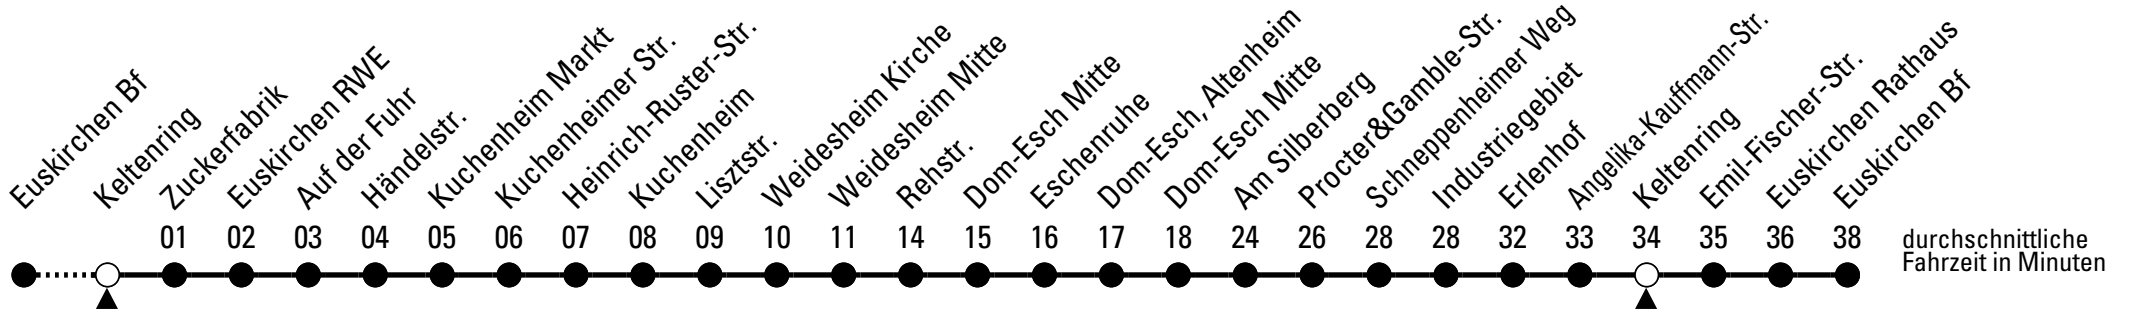

876

Richtung **Euskirchen Bf**

AbfahrtsHaltestelle: **Keltenring**

Gültig ab 11.12.2011

	ohne Gewähr		
	montags - freitags	samstags	sonn- und feiertags
6	--	--	6
7	--	--	7
8	--	--	8
9	--	--	9
10	--	--	10
11	--	--	11
12	--	--	12
13	22	--	13
14	22	--	14
15	22	--	15
16	22	--	16
17	22	--	17
18	22	--	18
19	--	--	19
20	--	--	20
21	--	--	21

= Anruf-Sammeltaxi: Tel. Bestellung 30 Minuten vor Abfahrt unter (0 22 51) 14 14 123

Stadtverkehr Euskirchen
Oststr. 1-5, 53879 Euskirchen
info@sveinfo.de - www.sveinfo.de

Abfahrten auf Ihr Handy:
QR-Code abfotografieren
Die Schlaue Nummer (01803) 50 40 30
(9 Cent/Min. aus dem deutschen Festnetz; Mobilfunk max. 42 Cent/Min.)