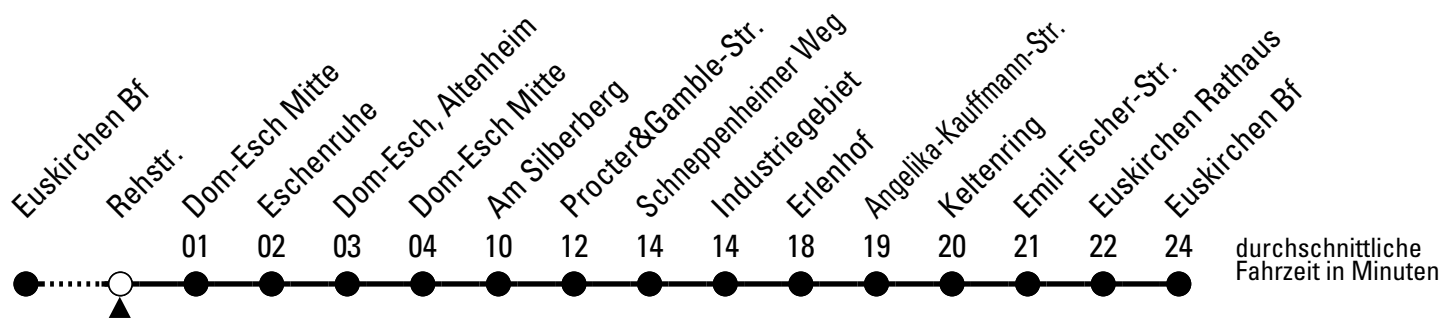

876

Richtung Euskirchen Bf

über Dom-Esch

Gültig ab 11.12.2011

AbfahrtsHaltestelle: Rehstr.

ohne Gewähr

🕒	montags - freitags	samstags	sonn- und feiertags	🕒
6	--	--	--	6
7	--	40 [☎]	--	7
8	--	--	--	8
9	--	40 [☎]	40 [☎]	9
10	--	40 [☎]	40 [☎]	10
11	--	40 [☎]	40 [☎]	11
12	--	--	40 [☎]	12
13	02	--	40 [☎]	13
14	02	40 [☎]	40 [☎]	14
15	02	40 [☎]	40 [☎]	15
16	02	40 [☎]	40 [☎]	16
17	02	40 [☎]	40 [☎]	17
18	02	40 [☎]	40 [☎]	18
19	--	40 [☎]	40 [☎]	19
20	40 [☎]	40 [☎]	40 [☎]	20
21	--	--	--	21