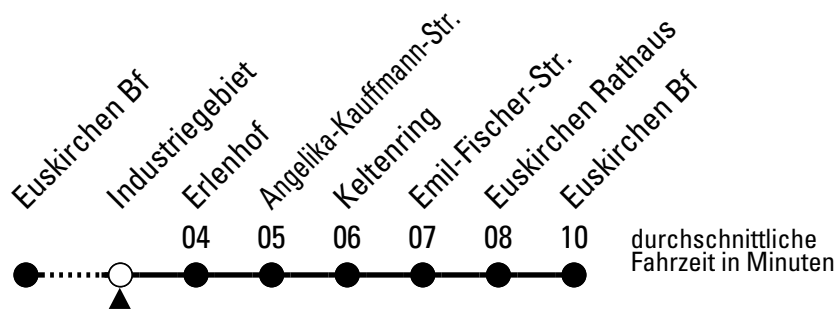

876

Richtung Euskirchen Bf

Abfahrtshaltestelle: Industriegebiet

Gültig ab 11.12.2011

ohne Gewähr

	montags - freitags	samstags	sonn- und feiertags	
6	--	--	--	6
7	--	40[☎]	--	7
8	--	--	--	8
9	--	40[☎]	40[☎]	9
10	--	40[☎]	40[☎]	10
11	--	40[☎]	40[☎]	11
12	--	--	40[☎]	12
13	16	--	40[☎]	13
14	16	40[☎]	40[☎]	14
15	16	40[☎]	40[☎]	15
16	16	40[☎]	40[☎]	16
17	16	40[☎]	40[☎]	17
18	16	40[☎]	40[☎]	18
19	--	40[☎]	40[☎]	19
20	40[☎]	40[☎]	40[☎]	20
21	--	--	--	21

☎ = Anruf-Sammeltaxi: Tel. Bestellung 30 Minuten vor Abfahrt unter (0 22 51) 14 14 123

Stadtverkehr Euskirchen
Oststr. 1-5, 53879 Euskirchen
info@sveinfo.de - www.sveinfo.de

Abfahrten auf Ihr Handy:
QR-Code abfotografieren
Die Schlaue Nummer (01803) 50 40 30
(9 Cent/Min. aus dem deutschen Festnetz; Mobilfunk max. 42 Cent/Min.)