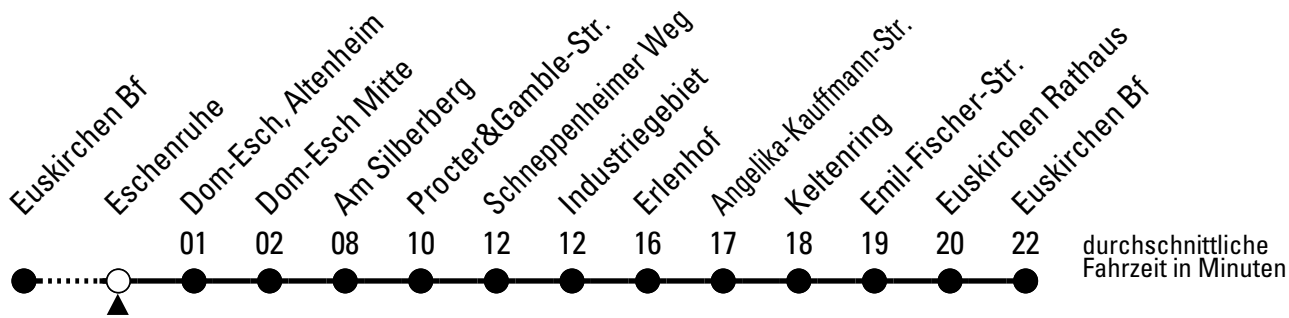

876

Richtung Euskirchen Bf

über Dom-Esch

Gültig ab 11.12.2011

AbfahrtsHaltestelle: Eschenruhe

	ohne Gewähr		
	montags - freitags	samstags	sonn- und feiertags
6	--	--	6
7	--	40 [☎]	7
8	--	--	8
9	--	40 [☎]	9
10	--	40 [☎]	10
11	--	40 [☎]	11
12	--	--	12
13	04	--	13
14	04	40 [☎]	14
15	04	40 [☎]	15
16	04	40 [☎]	16
17	04	40 [☎]	17
18	04	40 [☎]	18
19	--	40 [☎]	19
20	40 [☎]	40 [☎]	20
21	--	--	21