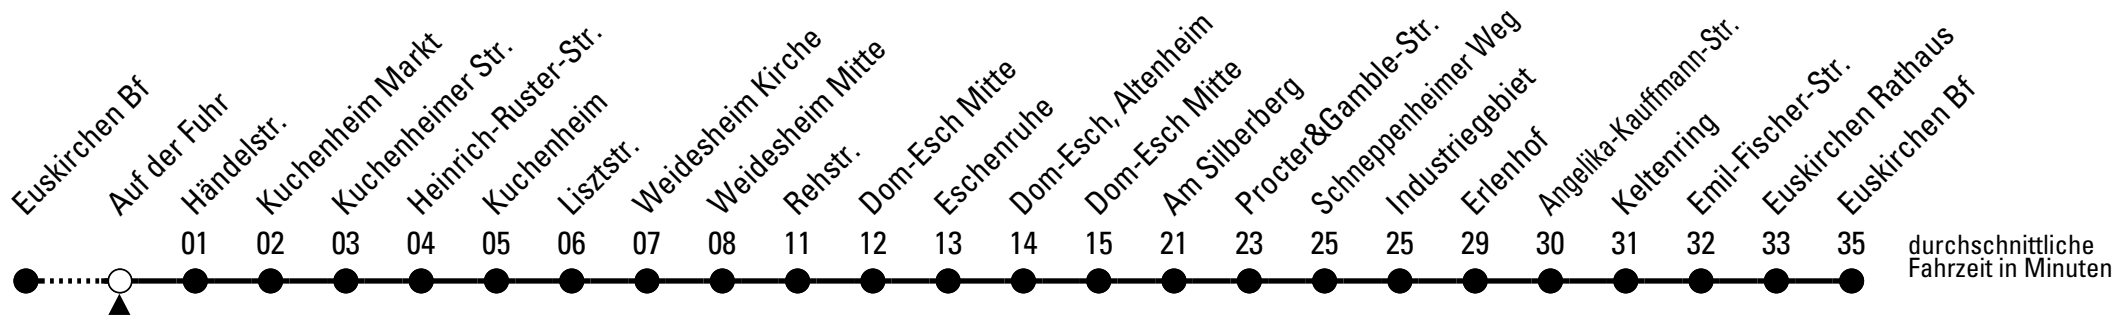

876

Richtung **Euskirchen Bf** über Kuchenheim - Weidesheim - Dom-Esch

Gültig ab 11.12.2011

AbfahrtsHaltestelle: Auf der Fuhr

ohne Gewähr

🕒	montags - freitags	samstags	sonn- und feiertags	🕒
6	--	--	--	6
7	--	--	--	7
8	--	--	--	8
9	--	--	--	9
10	--	--	--	10
11	--	--	--	11
12	51	--	--	12
13	51	--	--	13
14	51	--	--	14
15	51	--	--	15
16	51	--	--	16
17	51	--	--	17
18	--	--	--	18
19	--	--	--	19
20	--	--	--	20
21	--	--	--	21

☎ = Anruf-Sammeltaxi: Tel. Bestellung 30 Minuten vor Abfahrt unter (0 22 51) 14 14 123

Stadtverkehr Euskirchen
Oststr. 1-5, 53879 Euskirchen
info@sveinfo.de - www.sveinfo.de

Abfahrten auf Ihr Handy:
QR-Code abfotografieren
Die Schlaue Nummer (01803) 50 40 30
(9 Cent/Min. aus dem deutschen Festnetz; Mobilfunk max. 42 Cent/Min.)