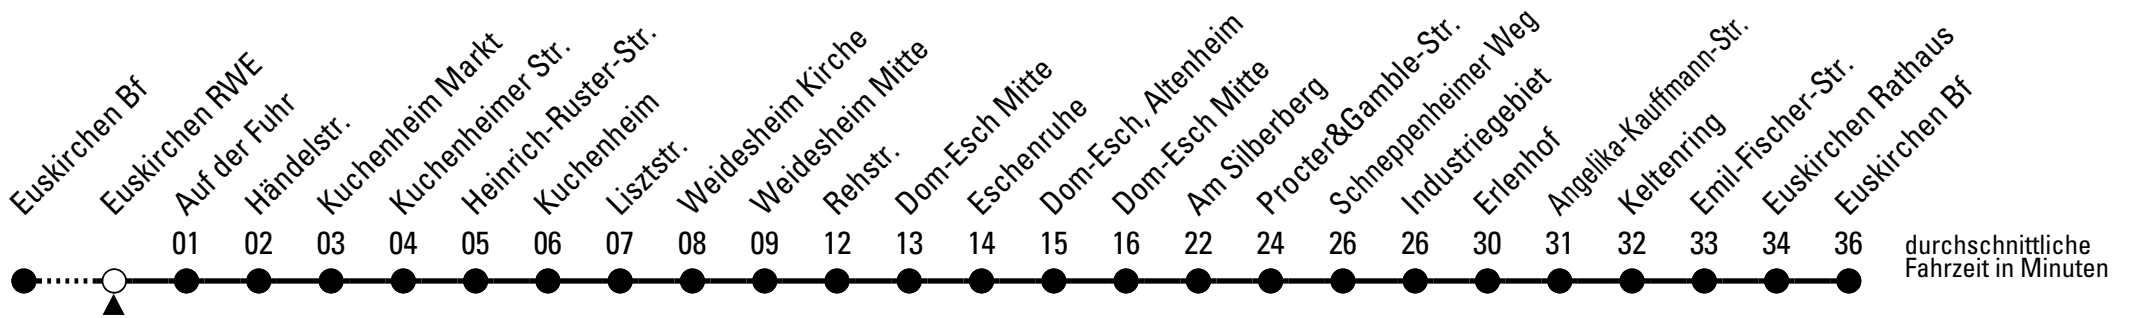

876

Richtung **Euskirchen Bf** über Kuchenheim - Weidesheim - Dom-Esch

Abfahrtshaltestelle: Euskirchen RWE

Gültig ab 11.12.2011

durchschnittliche Fahrzeit in Minuten

	ohne Gewähr		
	montags - freitags	samstags	sonn- und feiertags
6	--	--	6
7	--	--	7
8	--	--	8
9	--	--	9
10	--	--	10
11	--	--	11
12	50	--	12
13	50	--	13
14	50	--	14
15	50	--	15
16	50	--	16
17	50	--	17
18	--	--	18
19	--	--	19
20	--	--	20
21	--	--	21

= Anruf-Sammeltaxi: Tel. Bestellung 30 Minuten vor Abfahrt unter (0 22 51) 14 14 123

Stadtverkehr Euskirchen
Oststr. 1-5, 53879 Euskirchen
info@sveinfo.de - www.sveinfo.de

Abfahrten auf Ihr Handy:
QR-Code abfotografieren
Die Schlaue Nummer (01803) 50 40 30
(9 Cent/Min. aus dem deutschen Festnetz; Mobilfunk max. 42 Cent/Min.)