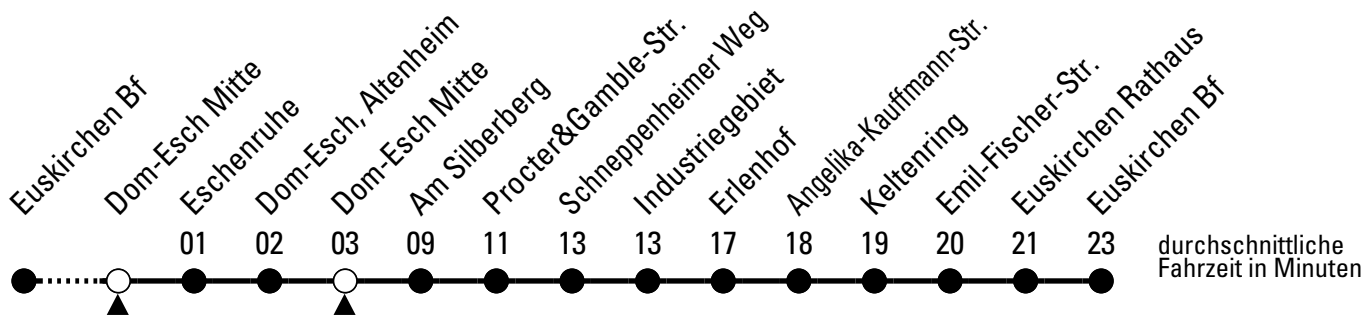

876

Richtung Euskirchen Bf

über Dom-Esch

Gültig ab 11.12.2011

AbfahrtsHaltestelle: Dom-Esch Mitte

	ohne Gewähr		
	montags - freitags	samstags	sonn- und feiertags
6	--	--	6
7	--	40 [☎]	7
8	--	--	8
9	--	40 [☎]	9
10	--	40 [☎]	10
11	--	40 [☎]	11
12	--	--	12
13	06	--	13
14	06	40 [☎]	14
15	06	40 [☎]	15
16	06	40 [☎]	16
17	06	40 [☎]	17
18	06	40 [☎]	18
19	--	40 [☎]	19
20	40 [☎]	40 [☎]	20
21	--	--	21