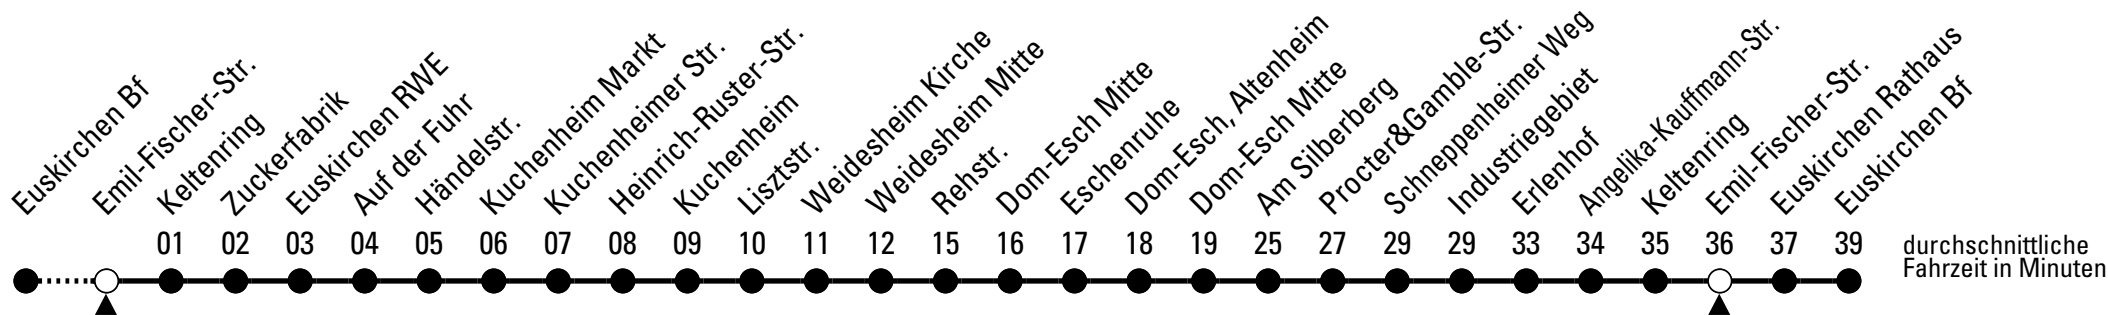

876

Richtung Euskirchen Bf

Abfahrtshaltestelle: Emil-Fischer-Str.

Gültig ab 11.12.2011

durchschnittliche Fahrzeit in Minuten

ohne Gewähr

🕒	montags - freitags	samstags	sonn- und feiertags	🕒
6	--	--	--	6
7	--	--	--	7
8	--	--	--	8
9	--	--	--	9
10	--	--	--	10
11	--	--	--	11
12	--	--	--	12
13	23	--	--	13
14	23	--	--	14
15	23	--	--	15
16	23	--	--	16
17	23	--	--	17
18	23	--	--	18
19	--	--	--	19
20	--	--	--	20
21	--	--	--	21