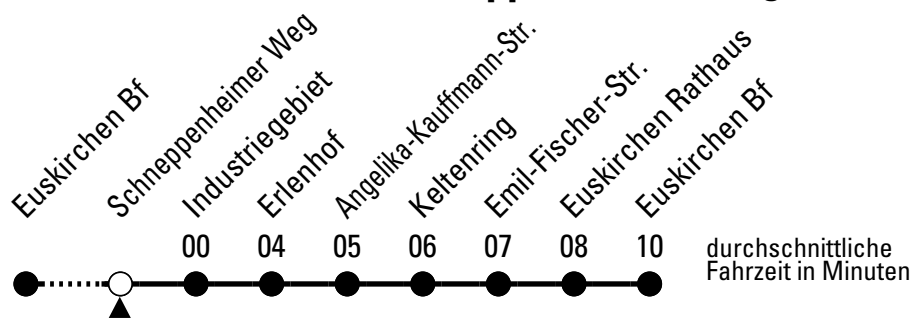

876

Richtung Euskirchen Bf

Gültig ab 11.12.2011

AbfahrtsHaltestelle: Schneppenheimer Weg

ohne Gewähr

	montags - freitags	samstags	sonn- und feiertags	
6	--	--	--	6
7	--	40[☎]	--	7
8	--	--	--	8
9	--	40[☎]	40[☎]	9
10	--	40[☎]	40[☎]	10
11	--	40[☎]	40[☎]	11
12	--	--	40[☎]	12
13	16	--	40[☎]	13
14	16	40[☎]	40[☎]	14
15	16	40[☎]	40[☎]	15
16	16	40[☎]	40[☎]	16
17	16	40[☎]	40[☎]	17
18	16	40[☎]	40[☎]	18
19	--	40[☎]	40[☎]	19
20	40[☎]	40[☎]	40[☎]	20
21	--	--	--	21

☎ = Anruf-Sammeltaxi: Tel. Bestellung 30 Minuten vor Abfahrt unter (0 22 51) 14 14 123

Stadtverkehr Euskirchen
Oststr. 1-5, 53879 Euskirchen
info@sveinfo.de - www.sveinfo.de

Abfahrten auf Ihr Handy:
QR-Code abfotografieren
Die Schlaue Nummer (01803) 50 40 30
(9 Cent/Min. aus dem deutschen Festnetz; Mobilfunk max. 42 Cent/Min.)