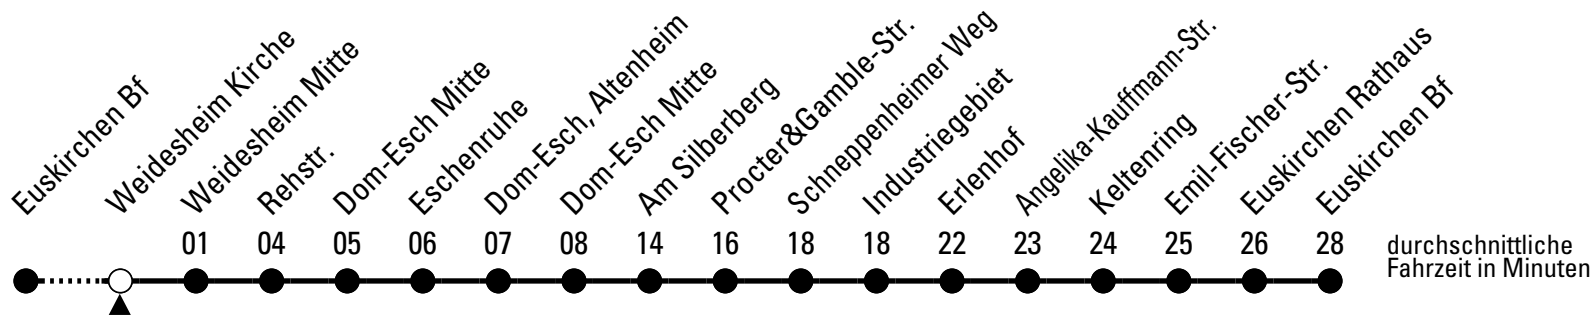

876

Richtung **Euskirchen Bf** über Weidesheim - Dom-Esch

Gültig ab 11.12.2011

AbfahrtsHaltestelle: Weidesheim Kirche

ohne Gewähr

🕒	montags - freitags	samstags	sonn- und feiertags	🕒
6	--	--	--	6
7	--	--	--	7
8	--	--	--	8
9	--	--	--	9
10	--	--	--	10
11	--	--	--	11
12	58	--	--	12
13	58	--	--	13
14	58	--	--	14
15	58	--	--	15
16	58	--	--	16
17	58	--	--	17
18	--	--	--	18
19	--	--	--	19
20	--	--	--	20
21	--	--	--	21

☎ = Anruf-Sammeltaxi: Tel. Bestellung 30 Minuten vor Abfahrt unter (0 22 51) 14 14 123

Stadtverkehr Euskirchen
Oststr. 1-5, 53879 Euskirchen
info@sveinfo.de - www.sveinfo.de

Abfahrten auf Ihr Handy:
QR-Code abfotografieren
Die Schlaue Nummer (01803) 50 40 30
(9 Cent/Min. aus dem deutschen Festnetz; Mobilfunk max. 42 Cent/Min.)