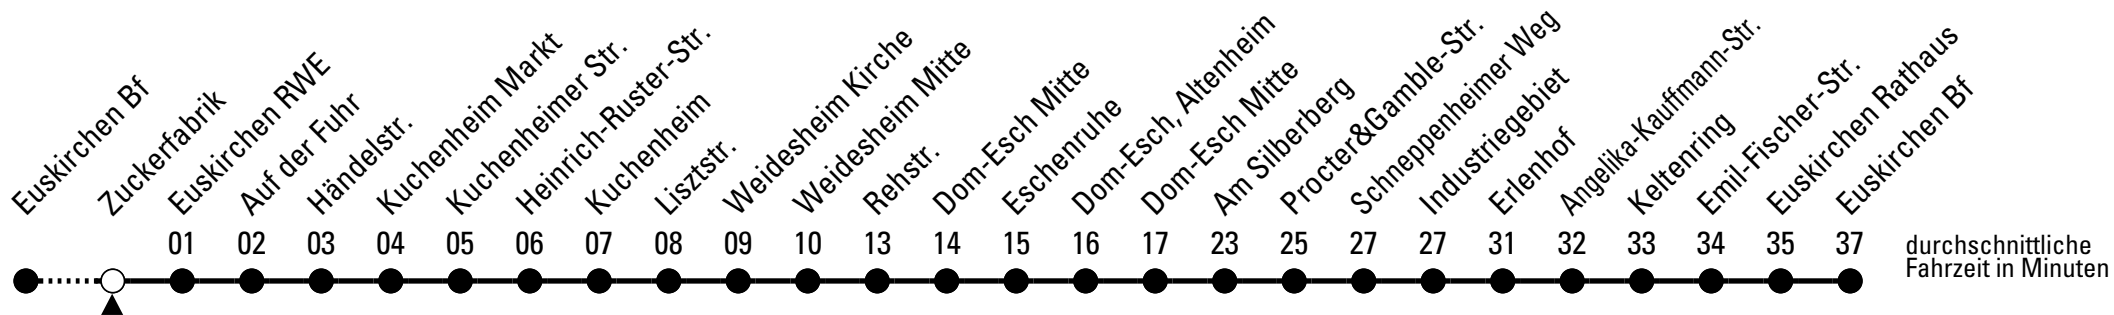

☎ = Anruf-Sammeltaxi: Tel. Bestellung 30 Minuten vor Abfahrt unter (0 22 51) 14 14 123

Stadtverkehr Euskirchen
Oststr. 1-5, 53879 Euskirchen
info@sveinfo.de - www.sveinfo.de

Abfahrten auf Ihr Handy:
QR-Code abfotografieren
Die Schlaue Nummer (01803) 50 40 30
(9 Cent/Min. aus dem deutschen Festnetz; Mobilfunk max. 42 Cent/Min.)

876

Richtung **Euskirchen Bf** über Kuchenheim - Weidesheim - Dom-Esch

Abfahrtshaltestelle: Zuckerfabrik

Gültig ab 11.12.2011

durchschnittliche Fahrzeit in Minuten

ohne Gewähr

🕒	montags - freitags	samstags	sonn- und feiertags	🕒
6	--	--	--	6
7	--	--	--	7
8	--	--	--	8
9	--	--	--	9
10	--	--	--	10
11	--	--	--	11
12	49	--	--	12
13	49	--	--	13
14	49	--	--	14
15	49	--	--	15
16	49	--	--	16
17	49	--	--	17
18	--	--	--	18
19	--	--	--	19
20	--	--	--	20
21	--	--	--	21