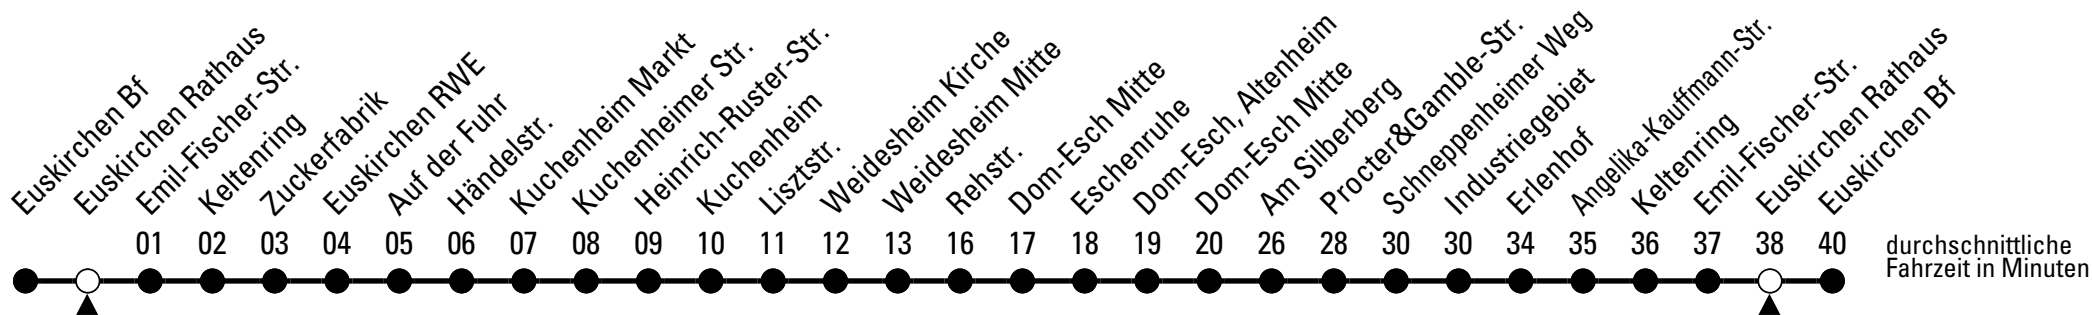

876

Richtung Euskirchen Bf

Abfahrtshaltestelle: Euskirchen Rathaus

Gültig ab 11.12.2011

	ohne Gewähr		
	montags - freitags	samstags	sonn- und feiertags
6	--	--	6
7	--	--	7
8	--	--	8
9	--	--	9
10	--	--	10
11	--	--	11
12	--	--	12
13	24	--	13
14	24	--	14
15	24	--	15
16	24	--	16
17	24	--	17
18	24	--	18
19	--	--	19
20	--	--	20
21	--	--	21

= Anruf-Sammeltaxi: Tel. Bestellung 30 Minuten vor Abfahrt unter (0 22 51) 14 14 123

Stadtverkehr Euskirchen
Oststr. 1-5, 53879 Euskirchen
info@sveinfo.de - www.sveinfo.de

Abfahrten auf Ihr Handy:
QR-Code abfotografieren
Die Schlaue Nummer (01803) 50 40 30
(9 Cent/Min. aus dem deutschen Festnetz; Mobilfunk max. 42 Cent/Min.)