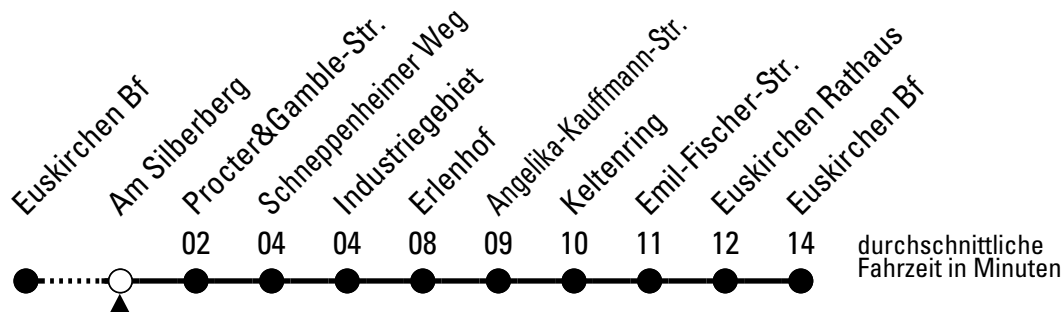

876

Richtung Euskirchen Bf

Gültig ab 11.12.2011

Abfahrtshaltestelle: Am Silberberg

ohne Gewähr

🕒	montags - freitags	samstags	sonn- und feiertags	🕒
6	--	--	--	6
7	--	40[☎]	--	7
8	--	--	--	8
9	--	40[☎]	40[☎]	9
10	--	40[☎]	40[☎]	10
11	--	40[☎]	40[☎]	11
12	--	--	40[☎]	12
13	12	--	40[☎]	13
14	12	40[☎]	40[☎]	14
15	12	40[☎]	40[☎]	15
16	12	40[☎]	40[☎]	16
17	12	40[☎]	40[☎]	17
18	12	40[☎]	40[☎]	18
19	--	40[☎]	40[☎]	19
20	40[☎]	40[☎]	40[☎]	20
21	--	--	--	21

☎ = Anruf-Sammeltaxi: Tel. Bestellung 30 Minuten vor Abfahrt unter (0 22 51) 14 14 123

Stadtverkehr Euskirchen
Oststr. 1-5, 53879 Euskirchen
info@sveinfo.de - www.sveinfo.de

Abfahrten auf Ihr Handy:
QR-Code abfotografieren
Die Schlaue Nummer (01803) 50 40 30
(9 Cent/Min. aus dem deutschen Festnetz; Mobilfunk max. 42 Cent/Min.)