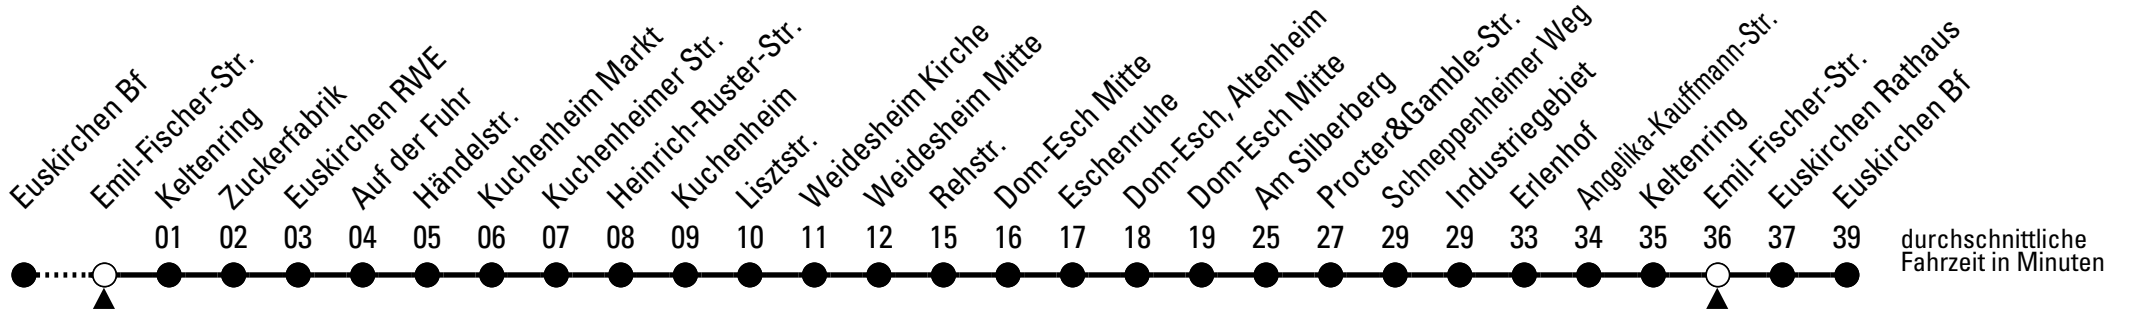

☎ = Anruf-Sammeltaxi: Tel. Bestellung 30 Minuten vor Abfahrt unter (0 22 51) 14 14 123

Stadtverkehr Euskirchen
Oststr. 1-5, 53879 Euskirchen
info@sveinfo.de - www.sveinfo.de

Abfahrten auf Ihr Handy:
QR-Code abfotografieren
Die Schlaue Nummer (01803) 50 40 30
(9 Cent/Min. aus dem deutschen Festnetz; Mobilfunk max. 42 Cent/Min.)

876

Richtung **Euskirchen Bf** über Kuchenheim - Weidesheim - Dom-Esch

AbfahrtsHaltestelle: **Emil-Fischer-Str.**

Gültig ab 11.12.2011

	ohne Gewähr		
	montags - freitags	samstags	sonn- und feiertags
6	--	--	6
7	--	--	7
8	--	--	8
9	--	--	9
10	--	--	10
11	--	--	11
12	47	--	12
13	47	--	13
14	47	--	14
15	47	--	15
16	47	--	16
17	47	--	17
18	--	--	18
19	--	--	19
20	--	--	20
21	--	--	21