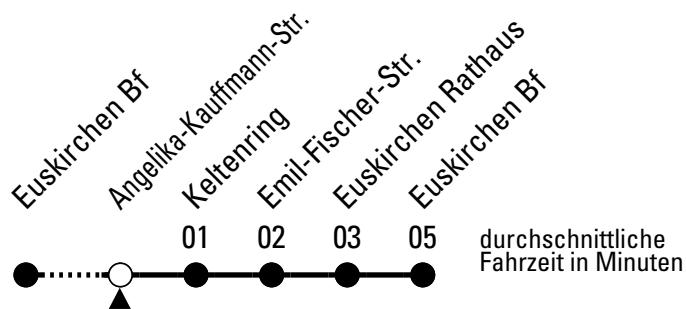

876

Richtung Euskirchen Bf

Abfahrtshaltestelle: Angelika-Kaufmann-Str.

Gültig ab 11.12.2011

ohne Gewähr

	montags - freitags	samstags	sonn- und feiertags	
6	--	--	--	6
7	--	--	--	7
8	--	--	--	8
9	--	--	--	9
10	--	--	--	10
11	--	--	--	11
12	--	--	--	12
13	21	--	--	13
14	21	--	--	14
15	21	--	--	15
16	21	--	--	16
17	21	--	--	17
18	21	--	--	18
19	--	--	--	19
20	--	--	--	20
21	--	--	--	21

= Anruf-Sammeltaxi: Tel. Bestellung 30 Minuten vor Abfahrt unter (0 22 51) 14 14 123

Stadtverkehr Euskirchen
Oststr. 1-5, 53879 Euskirchen
info@sveinfo.de - www.sveinfo.de

Abfahrten auf Ihr Handy:
QR-Code abfotografieren
Die Schlaue Nummer (01803) 50 40 30
(9 Cent/Min. aus dem deutschen Festnetz; Mobilfunk max. 42 Cent/Min.)