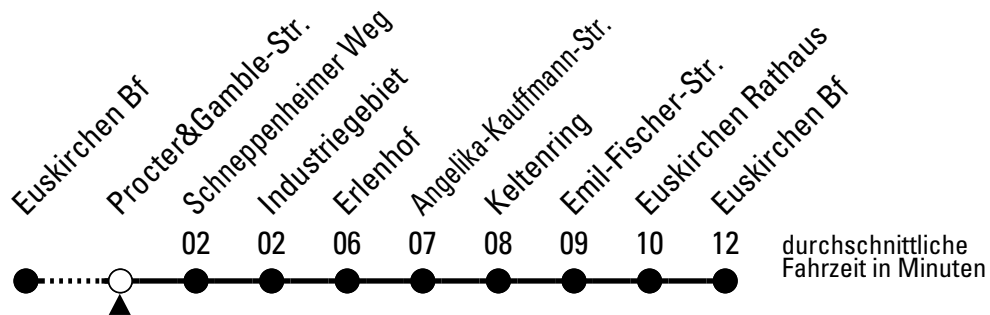

876

Richtung Euskirchen Bf

Gültig ab 11.12.2011

AbfahrtsHaltestelle: Procter&Gamble-Str.

ohne Gewähr

Uhrzeit	montags - freitags	samstags	sonn- und feiertags	Uhrzeit
6	--	--	--	6
7	--	40 [☎]	--	7
8	--	--	--	8
9	--	40 [☎]	40 [☎]	9
10	--	40 [☎]	40 [☎]	10
11	--	40 [☎]	40 [☎]	11
12	--	--	40 [☎]	12
13	14	--	40 [☎]	13
14	14	40 [☎]	40 [☎]	14
15	14	40 [☎]	40 [☎]	15
16	14	40 [☎]	40 [☎]	16
17	14	40 [☎]	40 [☎]	17
18	14	40 [☎]	40 [☎]	18
19	--	40 [☎]	40 [☎]	19
20	40 [☎]	40 [☎]	40 [☎]	20
21	--	--	--	21