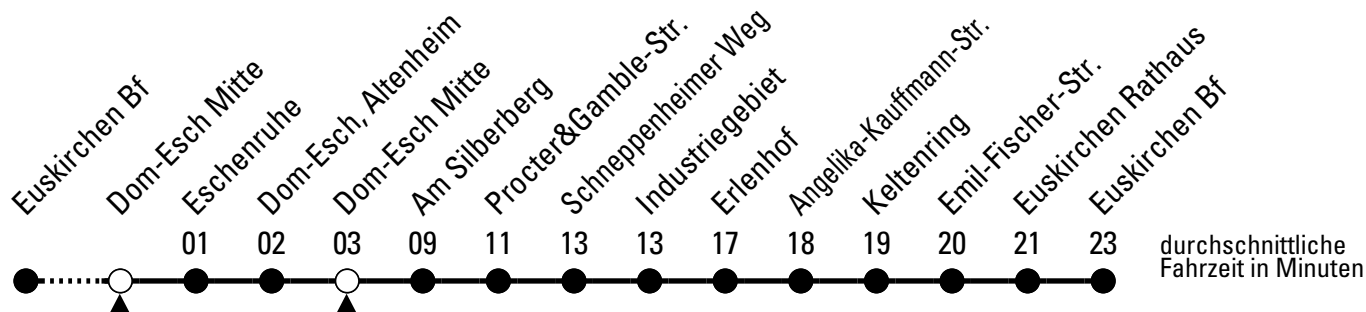

876

Richtung Euskirchen Bf

über Dom-Esch

Gültig ab 11.12.2011

AbfahrtsHaltestelle: Dom-Esch Mitte

ohne Gewähr

🕒	montags - freitags	samstags	sonn- und feiertags	🕒
6	--	--	--	6
7	--	40 [☎]	--	7
8	--	--	--	8
9	--	40 [☎]	40 [☎]	9
10	--	40 [☎]	40 [☎]	10
11	--	40 [☎]	40 [☎]	11
12	--	--	40 [☎]	12
13	03	--	40 [☎]	13
14	03	40 [☎]	40 [☎]	14
15	03	40 [☎]	40 [☎]	15
16	03	40 [☎]	40 [☎]	16
17	03	40 [☎]	40 [☎]	17
18	03	40 [☎]	40 [☎]	18
19	--	40 [☎]	40 [☎]	19
20	40 [☎]	40 [☎]	40 [☎]	20
21	--	--	--	21