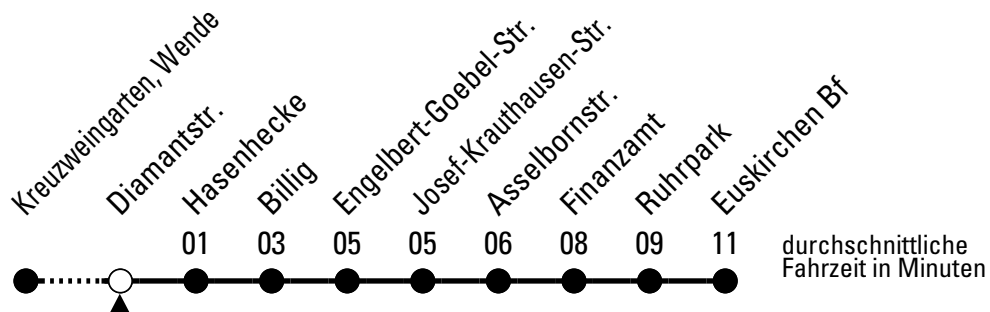

877

Richtung Euskirchen Bf

über Billig

Gültig ab 11.12.2011

AbfahrtsHaltestelle: **Diamantstr.**

ohne Gewähr

🕒	montags - freitags	samstags	sonn- und feiertags	🕒
6	--	40 [☎]	--	6
7	03	40 [☎]	--	7
8	08	40 [☎]	--	8
9	38	40 [☎]	40 [☎]	9
10	40 [☎]	--	--	10
11	--	--	40 [☎]	11
12	--	40 [☎]	40 [☎]	12
13	38	40 [☎]	40 [☎]	13
14	--	40 [☎]	--	14
15	--	40 [☎]	40 [☎]	15
16	--	--	40 [☎]	16
17	--	40 [☎]	--	17
18	--	--	40 [☎]	18
19	40 [☎]	--	--	19
20	--	40 [☎]	40 [☎]	20
21	--	--	--	21