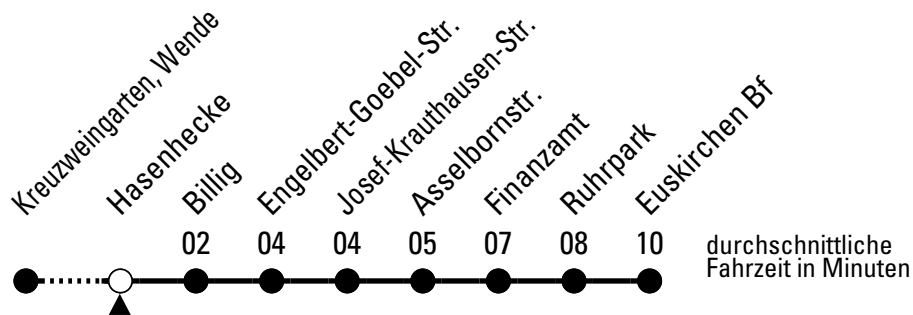

☎ = Anruf-Sammeltaxi: Tel. Bestellung 30 Minuten vor Abfahrt unter (0 22 51) 14 14 123

Stadtverkehr Euskirchen
Oststr. 1-5, 53879 Euskirchen
info@sveinfo.de - www.sveinfo.de

Abfahrten auf Ihr Handy:
QR-Code abfotografieren
Die Schlaue Nummer (01803) 50 40 30
(9 Cent/Min. aus dem deutschen Festnetz; Mobilfunk max. 42 Cent/Min.)

Richtung Euskirchen Bf

über Billig

Gültig ab 11.12.2011

AbfahrtsHaltestelle: Hasenhecke

ohne Gewähr

	montags - freitags	samstags	sonn- und feiertags	
6	--	40 [☎]	--	6
7	04	40 [☎]	--	7
8	09	40 [☎]	--	8
9	39	40 [☎]	40 [☎]	9
10	40 [☎]	--	--	10
11	--	--	40 [☎]	11
12	--	40 [☎]	40 [☎]	12
13	39	40 [☎]	40 [☎]	13
14	--	40 [☎]	--	14
15	--	40 [☎]	40 [☎]	15
16	--	--	40 [☎]	16
17	--	40 [☎]	--	17
18	--	--	40 [☎]	18
19	40 [☎]	--	--	19
20	--	40 [☎]	40 [☎]	20
21	--	--	--	21