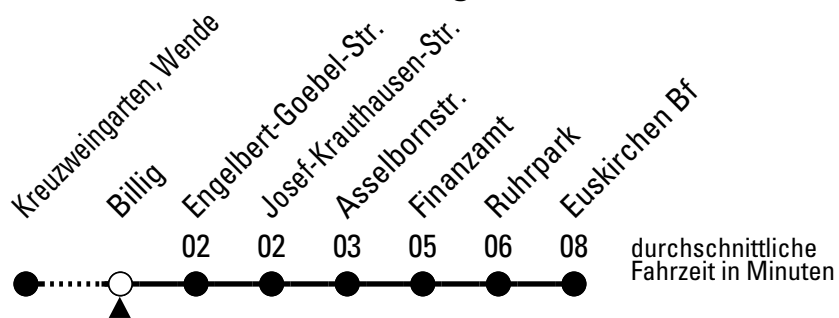

Richtung Euskirchen Bf

Gültig ab 11.12.2011

AbfahrtsHaltestelle: Billig

ohne Gewähr

	montags - freitags	samstags	sonn- und feiertags	
6	--	40[☎]	--	6
7	06	40[☎]	--	7
8	11	40[☎]	--	8
9	41	40[☎]	40[☎]	9
10	40[☎]	--	--	10
11	--	--	40[☎]	11
12	--	40[☎]	40[☎]	12
13	41	40[☎]	40[☎]	13
14	--	40[☎]	--	14
15	--	40[☎]	40[☎]	15
16	--	--	40[☎]	16
17	--	40[☎]	--	17
18	--	--	40[☎]	18
19	40[☎]	--	--	19
20	--	40[☎]	40[☎]	20
21	--	--	--	21

☎ = Anruf-Sammeltaxi: Tel. Bestellung 30 Minuten vor Abfahrt unter (0 22 51) 14 14 123

Stadtverkehr Euskirchen
Oststr. 1-5, 53879 Euskirchen
info@sveinfo.de - www.sveinfo.de

Abfahrten auf Ihr Handy:
QR-Code abfotografieren
Die Schlaue Nummer (01803) 50 40 30
(9 Cent/Min. aus dem deutschen Festnetz; Mobilfunk max. 42 Cent/Min.)