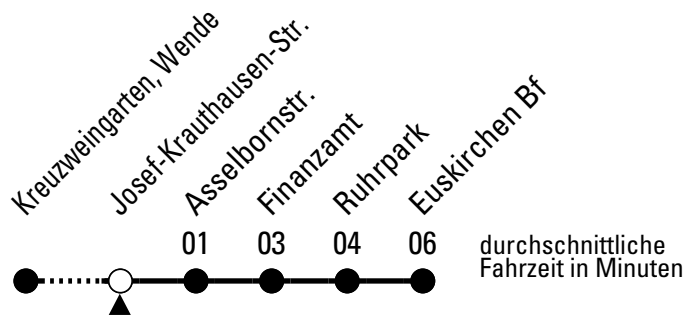

Richtung Euskirchen Bf

Abfahrtshaltestelle: Josef-Krauthausen-Str.

Gültig ab 11.12.2011

ohne Gewähr

	montags - freitags	samstags	sonn- und feiertags	
6	--	--	--	6
7	08	--	--	7
8	13	--	--	8
9	43	--	--	9
10	--	--	--	10
11	--	--	--	11
12	--	--	--	12
13	43	--	--	13
14	--	--	--	14
15	--	--	--	15
16	--	--	--	16
17	--	--	--	17
18	--	--	--	18
19	--	--	--	19
20	--	--	--	20
21	--	--	--	21

= Anruf-Sammeltaxi: Tel. Bestellung 30 Minuten vor Abfahrt unter (0 22 51) 14 14 123

Stadtverkehr Euskirchen
Oststr. 1-5, 53879 Euskirchen
info@sveinfo.de - www.sveinfo.de

Abfahrten auf Ihr Handy:
QR-Code abfotografieren
Die Schlaue Nummer (01803) 50 40 30
(9 Cent/Min. aus dem deutschen Festnetz; Mobilfunk max. 42 Cent/Min.)