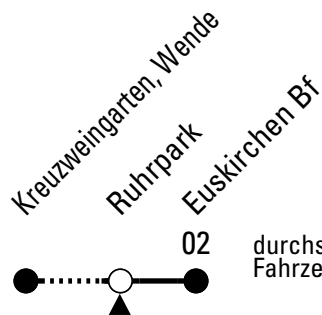

= Anruf-Sammeltaxi: Tel. Bestellung 30 Minuten vor Abfahrt unter (0 22 51) 14 14 123

Stadtverkehr Euskirchen
Oststr. 1-5, 53879 Euskirchen
info@sveinfo.de - www.sveinfo.de

Abfahrten auf Ihr Handy:
QR-Code abfotografieren
Die Schlaue Nummer (01803) 50 40 30
(9 Cent/Min. aus dem deutschen Festnetz; Mobilfunk max. 42 Cent/Min.)

Richtung Euskirchen Bf

Abfahrtshaltestelle: Ruhrpark

Gültig ab 11.12.2011

ohne Gewähr

	montags - freitags	samstags	sonn- und feiertags	
6	--	--	--	6
7	12	--	--	7
8	17	--	--	8
9	47	--	--	9
10	--	--	--	10
11	--	--	--	11
12	--	--	--	12
13	47	--	--	13
14	--	--	--	14
15	--	--	--	15
16	--	--	--	16
17	--	--	--	17
18	--	--	--	18
19	--	--	--	19
20	--	--	--	20
21	--	--	--	21