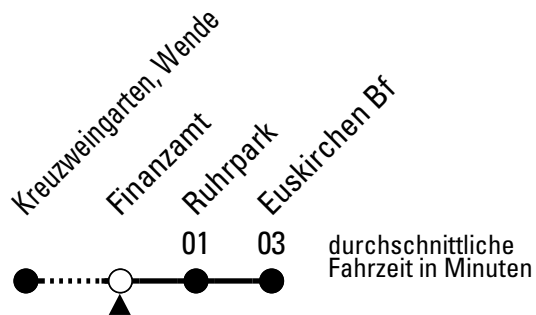

ohne Gewähr

	montags - freitags	samstags	sonn- und feiertags	
6	--	--	--	6
7	11	--	--	7
8	16	--	--	8
9	46	--	--	9
10	--	--	--	10
11	--	--	--	11
12	--	--	--	12
13	46	--	--	13
14	--	--	--	14
15	--	--	--	15
16	--	--	--	16
17	--	--	--	17
18	--	--	--	18
19	--	--	--	19
20	--	--	--	20
21	--	--	--	21

= Anruf-Sammeltaxi: Tel. Bestellung 30 Minuten vor Abfahrt unter (0 22 51) 14 14 123

Stadtverkehr Euskirchen
Oststr. 1-5, 53879 Euskirchen
info@sveinfo.de - www.sveinfo.de

Abfahrten auf Ihr Handy:
QR-Code abfotografieren
Die Schlaue Nummer (01803) 50 40 30
(9 Cent/Min. aus dem deutschen Festnetz; Mobilfunk max. 42 Cent/Min.)