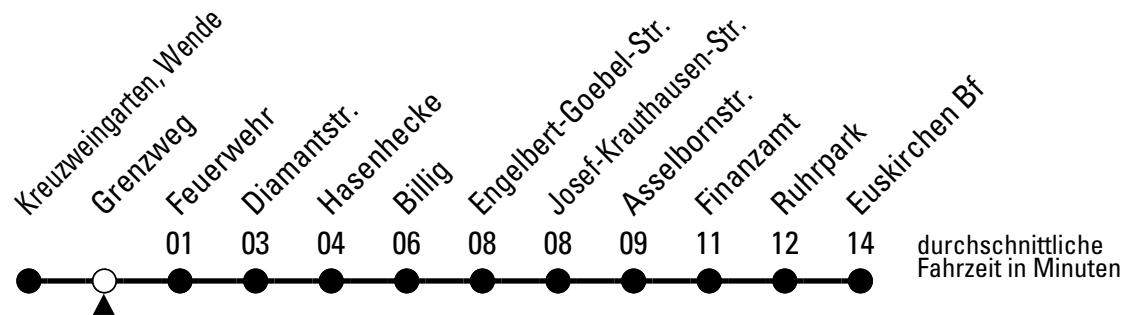

877

Richtung Euskirchen Bf

über Billig

Gültig ab 11.12.2011

AbfahrtsHaltestelle: Grenzweg

ohne Gewähr

	montags - freitags	samstags	sonn- und feiertags	
6	--	40 [☎]	--	6
7	00	40 [☎]	--	7
8	05	40 [☎]	--	8
9	35	40 [☎]	40 [☎]	9
10	40 [☎]	--	--	10
11	--	--	40 [☎]	11
12	--	40 [☎]	40 [☎]	12
13	35	40 [☎]	40 [☎]	13
14	--	40 [☎]	--	14
15	--	40 [☎]	40 [☎]	15
16	--	--	40 [☎]	16
17	--	40 [☎]	--	17
18	--	--	40 [☎]	18
19	40 [☎]	--	--	19
20	--	40 [☎]	40 [☎]	20
21	--	--	--	21