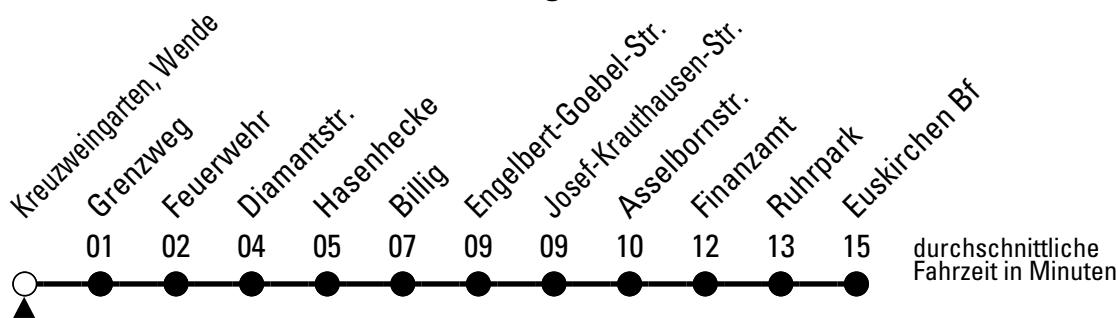

877

Richtung Euskirchen Bf

über Billig

Gültig ab 11.12.2011

AbfahrtsHaltestelle: Kreuzweingarten, Wende

ohne Gewähr

🕒	montags - freitags	samstags	sonn- und feiertags	🕒
6	59	40 [☎]	--	6
7	--	40 [☎]	--	7
8	04	40 [☎]	--	8
9	34	40 [☎]	40 [☎]	9
10	40 [☎]	--	--	10
11	--	--	40 [☎]	11
12	--	40 [☎]	40 [☎]	12
13	34	40 [☎]	40 [☎]	13
14	--	40 [☎]	--	14
15	--	40 [☎]	40 [☎]	15
16	--	--	40 [☎]	16
17	--	40 [☎]	--	17
18	--	--	40 [☎]	18
19	40 [☎]	--	--	19
20	--	40 [☎]	40 [☎]	20
21	--	--	--	21