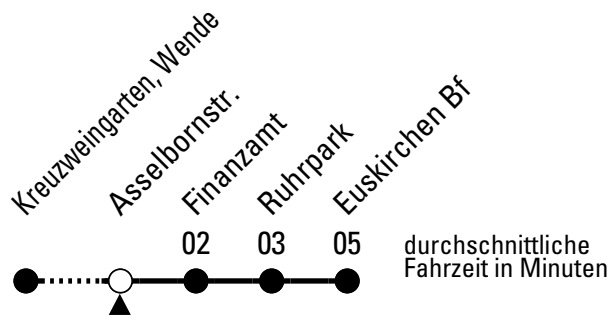

ohne Gewähr

	montags - freitags	samstags	sonn- und feiertags	
6	--	--	--	6
7	09	--	--	7
8	14	--	--	8
9	44	--	--	9
10	--	--	--	10
11	--	--	--	11
12	--	--	--	12
13	44	--	--	13
14	--	--	--	14
15	--	--	--	15
16	--	--	--	16
17	--	--	--	17
18	--	--	--	18
19	--	--	--	19
20	--	--	--	20
21	--	--	--	21

= Anruf-Sammeltaxi: Tel. Bestellung 30 Minuten vor Abfahrt unter (0 22 51) 14 14 123

Stadtverkehr Euskirchen
Oststr. 1-5, 53879 Euskirchen
info@sveinfo.de - www.sveinfo.de

Abfahrten auf Ihr Handy:
QR-Code abfotografieren
Die Schlaue Nummer (01803) 50 40 30
(9 Cent/Min. aus dem deutschen Festnetz; Mobilfunk max. 42 Cent/Min.)