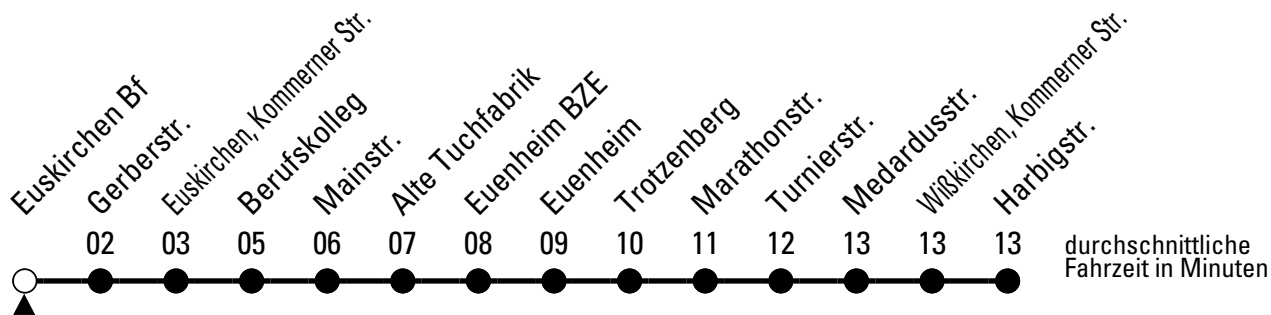

878

Richtung **Wißkirchen, Kommerner Str.**

über Euenheim

Gültig ab 11.12.2011

Abfahrtshaltestelle: Euskirchen Bf

ohne Gewähr

| 🕒 | montags - freitags | samstags | sonn- und feiertags | 🕒 |
|----|--------------------|-----------------|---------------------|----|
| 6 | -- | -- | -- | 6 |
| 7 | 20 | -- | -- | 7 |
| 8 | -- | -- | -- | 8 |
| 9 | -- | -- | 05 [☎] | 9 |
| 10 | -- | -- | -- | 10 |
| 11 | 50 | -- | 05 [☎] | 11 |
| 12 | 50 | -- | -- | 12 |
| 13 | -- | -- | 05 [☎] | 13 |
| 14 | 50 | -- | -- | 14 |
| 15 | -- | -- | 05 [☎] | 15 |
| 16 | -- | -- | -- | 16 |
| 17 | -- | -- | 05 [☎] | 17 |
| 18 | -- | -- | -- | 18 |
| 19 | -- | -- | 05 [☎] | 19 |
| 20 | -- | -- | -- | 20 |
| 21 | 15 [☎] | 15 [☎] | -- | 21 |