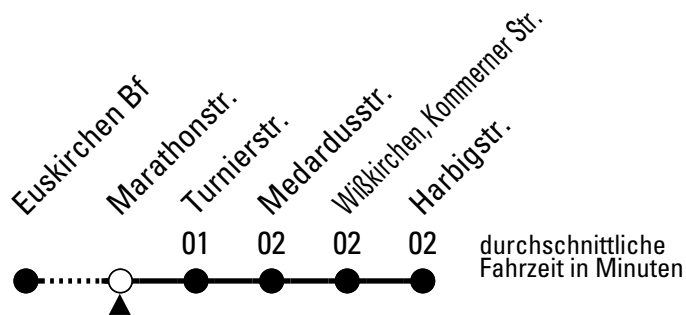

878

Richtung **Wißkirchen, Kommerner Str.**

Abfahrtshaltestelle: **Marathonstr.**

Gültig ab 11.12.2011

ohne Gewähr

	montags - freitags	samstags	sonn- und feiertags	
6	--	--	--	6
7	31	--	--	7
8	--	--	--	8
9	--	--	--	9
10	--	--	--	10
11	--	--	--	11
12	01	--	--	12
13	01	--	--	13
14	--	--	--	14
15	01	--	--	15
16	--	--	--	16
17	--	--	--	17
18	--	--	--	18
19	--	--	--	19
20	--	--	--	20
21	--	--	--	21

= Anruf-Sammeltaxi: Tel. Bestellung 30 Minuten vor Abfahrt unter (0 22 51) 14 14 123

Stadtverkehr Euskirchen
Oststr. 1-5, 53879 Euskirchen
info@sveinfo.de - www.sveinfo.de

Abfahrten auf Ihr Handy:
QR-Code abfotografieren
Die Schlaue Nummer (01803) 50 40 30
(9 Cent/Min. aus dem deutschen Festnetz; Mobilfunk max. 42 Cent/Min.)