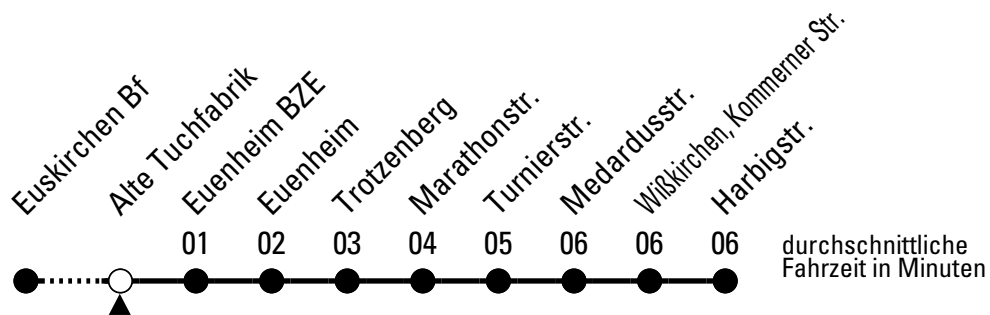

878

Richtung **Wißkirchen, Kommerner Str.**

über Euenheim

Gültig ab 11.12.2011

Abfahrtshaltestelle: **Alte Tuchfabrik**

ohne Gewähr

| 🕒 | montags - freitags | samstags | sonn- und feiertags | 🕒 |
|----|--------------------|----------|---------------------|----|
| 6 | -- | -- | -- | 6 |
| 7 | 27 | -- | -- | 7 |
| 8 | -- | -- | -- | 8 |
| 9 | -- | -- | -- | 9 |
| 10 | -- | -- | -- | 10 |
| 11 | 57 | -- | -- | 11 |
| 12 | 57 | -- | -- | 12 |
| 13 | -- | -- | -- | 13 |
| 14 | 57 | -- | -- | 14 |
| 15 | -- | -- | -- | 15 |
| 16 | -- | -- | -- | 16 |
| 17 | -- | -- | -- | 17 |
| 18 | -- | -- | -- | 18 |
| 19 | -- | -- | -- | 19 |
| 20 | -- | -- | -- | 20 |
| 21 | -- | -- | -- | 21 |