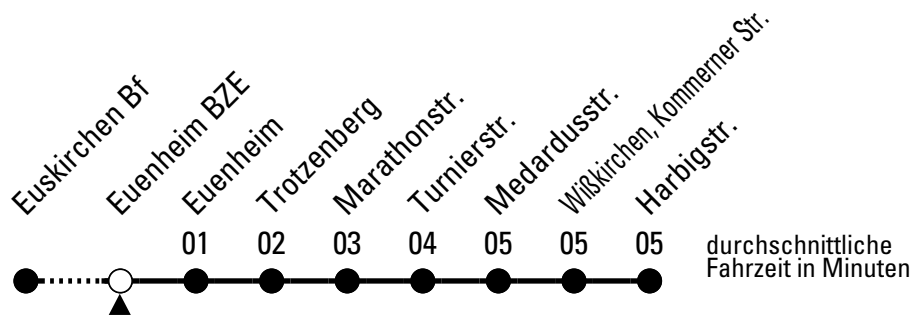

878

Richtung **Wißkirchen, Kommerner Str.**

Abfahrtshaltestelle: Euenheim BZE

Gültig ab 11.12.2011

ohne Gewähr

🕒	montags - freitags	samstags	sonn- und feiertags	🕒
6	--	--	--	6
7	28	--	--	7
8	--	--	--	8
9	--	--	--	9
10	--	--	--	10
11	58	--	--	11
12	58	--	--	12
13	--	--	--	13
14	58	--	--	14
15	--	--	--	15
16	--	--	--	16
17	--	--	--	17
18	--	--	--	18
19	--	--	--	19
20	--	--	--	20
21	--	--	--	21

☎ = Anruf-Sammeltaxi: Tel. Bestellung 30 Minuten vor Abfahrt unter (0 22 51) 14 14 123

Stadtverkehr Euskirchen
Oststr. 1-5, 53879 Euskirchen
info@sveinfo.de - www.sveinfo.de

Abfahrten auf Ihr Handy:
QR-Code abfotografieren
Die Schlaue Nummer (01803) 50 40 30
(9 Cent/Min. aus dem deutschen Festnetz; Mobilfunk max. 42 Cent/Min.)