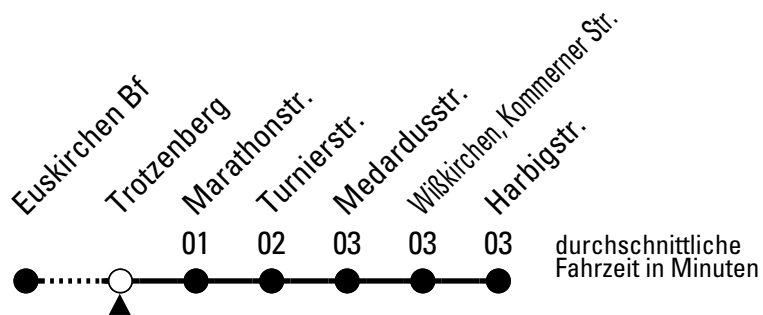

878

Richtung **Wißkirchen, Kommerner Str.**

Abfahrtshaltestelle: **Trotzenberg**

Gültig ab 11.12.2011

ohne Gewähr

	montags - freitags	samstags	sonn- und feiertags	
6	--	--	--	6
7	30	--	--	7
8	--	--	--	8
9	--	--	--	9
10	--	--	--	10
11	--	--	--	11
12	00	--	--	12
13	00	--	--	13
14	--	--	--	14
15	00	--	--	15
16	--	--	--	16
17	--	--	--	17
18	--	--	--	18
19	--	--	--	19
20	--	--	--	20
21	--	--	--	21

= Anruf-Sammeltaxi: Tel. Bestellung 30 Minuten vor Abfahrt unter (0 22 51) 14 14 123

Stadtverkehr Euskirchen
Oststr. 1-5, 53879 Euskirchen
info@sveinfo.de - www.sveinfo.de

Abfahrten auf Ihr Handy:
QR-Code abfotografieren
Die Schlaue Nummer (01803) 50 40 30
(9 Cent/Min. aus dem deutschen Festnetz; Mobilfunk max. 42 Cent/Min.)