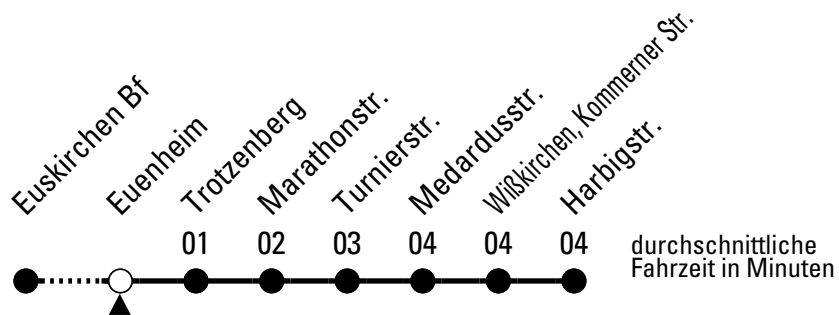

878

Richtung **Wißkirchen, Kommerner Str.**

AbfahrtsHaltestelle: Euenheim

Gültig ab 11.12.2011

ohne Gewähr

🕒	montags - freitags	samstags	sonn- und feiertags	🕒
6	--	--	--	6
7	29	--	--	7
8	--	--	--	8
9	--	--	--	9
10	--	--	--	10
11	59	--	--	11
12	59	--	--	12
13	--	--	--	13
14	59	--	--	14
15	--	--	--	15
16	--	--	--	16
17	--	--	--	17
18	--	--	--	18
19	--	--	--	19
20	--	--	--	20
21	--	--	--	21

☎ = Anruf-Sammeltaxi: Tel. Bestellung 30 Minuten vor Abfahrt unter (0 22 51) 14 14 123

Stadtverkehr Euskirchen
Oststr. 1-5, 53879 Euskirchen
info@sveinfo.de - www.sveinfo.de

Abfahrten auf Ihr Handy:
QR-Code abfotografieren
Die Schlaue Nummer (01803) 50 40 30
(9 Cent/Min. aus dem deutschen Festnetz; Mobilfunk max. 42 Cent/Min.)