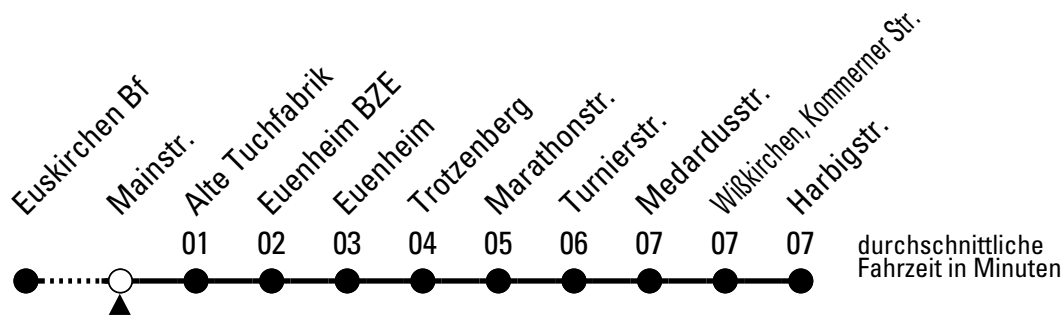

878

Richtung Wißkirchen, Kommerner Str.

über Euenheim

Gültig ab 11.12.2011

AbfahrtsHaltestelle: Mainstr.

ohne Gewähr

| 🕒 | montags - freitags | samstags | sonn- und feiertags | 🕒 |
|----|--------------------|-----------------|---------------------|----|
| 6 | -- | -- | -- | 6 |
| 7 | 26 | -- | -- | 7 |
| 8 | -- | -- | -- | 8 |
| 9 | -- | -- | 05 [☎] | 9 |
| 10 | -- | -- | -- | 10 |
| 11 | 56 | -- | 05 [☎] | 11 |
| 12 | 56 | -- | -- | 12 |
| 13 | -- | -- | 05 [☎] | 13 |
| 14 | 56 | -- | -- | 14 |
| 15 | -- | -- | 05 [☎] | 15 |
| 16 | -- | -- | -- | 16 |
| 17 | -- | -- | 05 [☎] | 17 |
| 18 | -- | -- | -- | 18 |
| 19 | -- | -- | 05 [☎] | 19 |
| 20 | -- | -- | -- | 20 |
| 21 | 15 [☎] | 15 [☎] | -- | 21 |