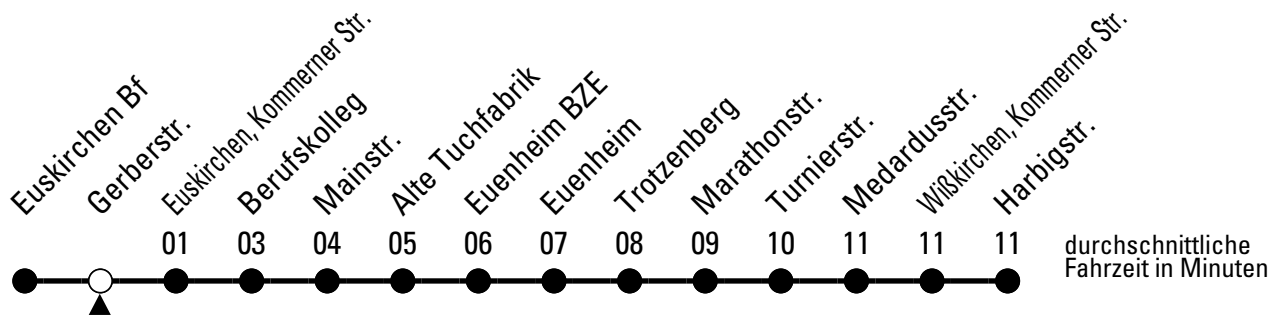

878

Richtung **Wißkirchen, Kommerner Str.**

über Euenheim

Gültig ab 11.12.2011

Abfahrtshaltestelle: Gerberstr.

ohne Gewähr

| 🕒 | montags - freitags | samstags | sonn- und feiertags | 🕒 |
|----|--------------------|-----------------|---------------------|----|
| 6 | -- | -- | -- | 6 |
| 7 | 22 | -- | -- | 7 |
| 8 | -- | -- | -- | 8 |
| 9 | -- | -- | 05 [☎] | 9 |
| 10 | -- | -- | -- | 10 |
| 11 | 52 | -- | 05 [☎] | 11 |
| 12 | 52 | -- | -- | 12 |
| 13 | -- | -- | 05 [☎] | 13 |
| 14 | 52 | -- | -- | 14 |
| 15 | -- | -- | 05 [☎] | 15 |
| 16 | -- | -- | -- | 16 |
| 17 | -- | -- | 05 [☎] | 17 |
| 18 | -- | -- | -- | 18 |
| 19 | -- | -- | 05 [☎] | 19 |
| 20 | -- | -- | -- | 20 |
| 21 | 15 [☎] | 15 [☎] | -- | 21 |