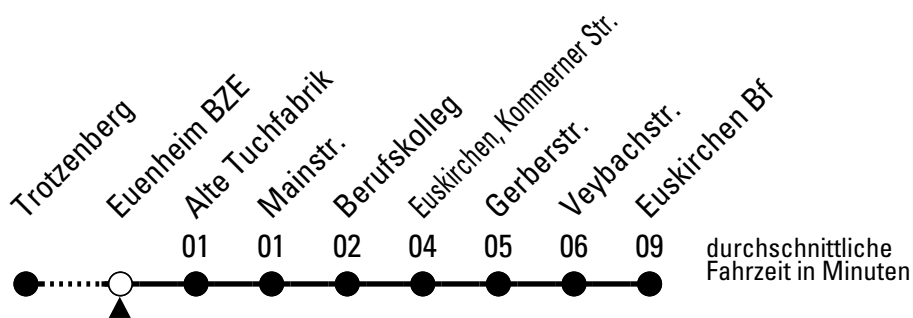

878

Richtung Euskirchen Bf

Abfahrtshaltestelle: Euenheim BZE

Gültig ab 11.12.2011

ohne Gewähr

🕒	montags - freitags	samstags	sonn- und feiertags	🕒
6	--	--	--	6
7	37	--	--	7
8	--	--	--	8
9	--	--	40[☎]	9
10	--	--	40[☎]	10
11	--	--	--	11
12	07	--	40[☎]	12
13	07	--	--	13
14	--	--	40[☎]	14
15	07	--	--	15
16	--	--	40[☎]	16
17	--	--	--	17
18	--	--	40[☎]	18
19	--	--	--	19
20	--	--	40[☎]	20
21	--	--	--	21

☎ = Anruf-Sammeltaxi: Tel. Bestellung 30 Minuten vor Abfahrt unter (0 22 51) 14 14 123

Stadtverkehr Euskirchen
Oststr. 1-5, 53879 Euskirchen
info@sveinfo.de - www.sveinfo.de

Abfahrten auf Ihr Handy:
QR-Code abfotografieren
Die Schlaue Nummer (01803) 50 40 30
(9 Cent/Min. aus dem deutschen Festnetz; Mobilfunk max. 42 Cent/Min.)