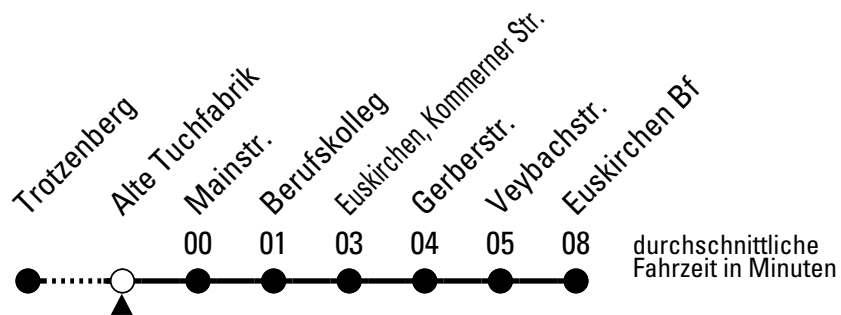

878

Richtung Euskirchen Bf

Abfahrtshaltestelle: Alte Tuchfabrik

Gültig ab 11.12.2011

ohne Gewähr

	montags - freitags	samstags	sonn- und feiertags	
6	--	--	--	6
7	38	--	--	7
8	--	--	--	8
9	--	--	--	9
10	--	--	--	10
11	--	--	--	11
12	08	--	--	12
13	08	--	--	13
14	--	--	--	14
15	08	--	--	15
16	--	--	--	16
17	--	--	--	17
18	--	--	--	18
19	--	--	--	19
20	--	--	--	20
21	--	--	--	21

= Anruf-Sammeltaxi: Tel. Bestellung 30 Minuten vor Abfahrt unter (0 22 51) 14 14 123

Stadtverkehr Euskirchen
Oststr. 1-5, 53879 Euskirchen
info@sveinfo.de - www.sveinfo.de

Abfahrten auf Ihr Handy:
QR-Code abfotografieren
Die Schlaue Nummer (01803) 50 40 30
(9 Cent/Min. aus dem deutschen Festnetz; Mobilfunk max. 42 Cent/Min.)