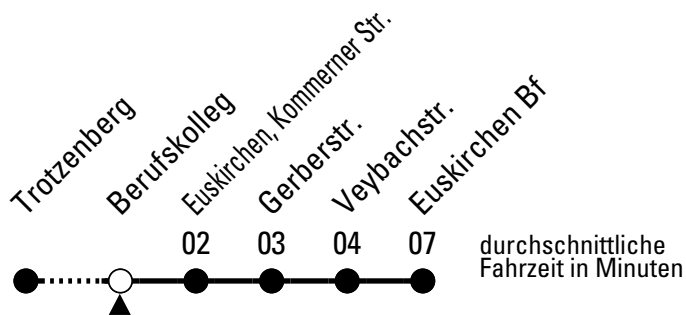

878

Richtung Euskirchen Bf

Abfahrtshaltestelle: Berufskolleg

Gültig ab 11.12.2011

ohne Gewähr

	montags - freitags	samstags	sonn- und feiertags	
6	--	--	--	6
7	39	--	--	7
8	--	--	--	8
9	--	--	--	9
10	--	--	--	10
11	--	--	--	11
12	09	--	--	12
13	09	--	--	13
14	--	--	--	14
15	09	--	--	15
16	--	--	--	16
17	--	--	--	17
18	--	--	--	18
19	--	--	--	19
20	--	--	--	20
21	--	--	--	21

= Anruf-Sammeltaxi: Tel. Bestellung 30 Minuten vor Abfahrt unter (0 22 51) 14 14 123

Stadtverkehr Euskirchen
Oststr. 1-5, 53879 Euskirchen
info@sveinfo.de - www.sveinfo.de

Abfahrten auf Ihr Handy:
QR-Code abfotografieren
Die Schlaue Nummer (01803) 50 40 30
(9 Cent/Min. aus dem deutschen Festnetz; Mobilfunk max. 42 Cent/Min.)