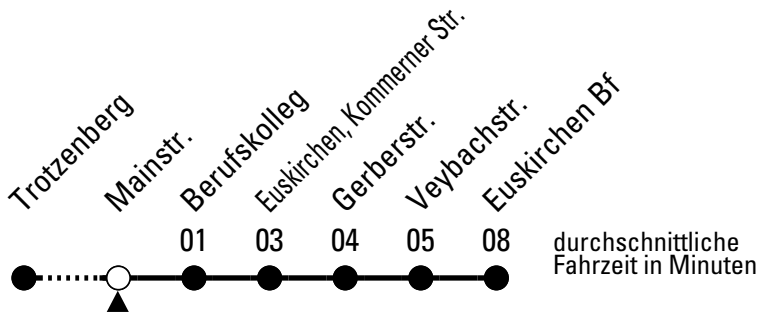

878

Richtung Euskirchen Bf

AbfahrtsHaltestelle: Mainstr.

Gültig ab 11.12.2011

ohne Gewähr				
	montags - freitags	samstags	sonn- und feiertags	
6	--	--	--	6
7	38	--	--	7
8	--	--	--	8
9	--	--	--	9
10	--	--	--	10
11	--	--	--	11
12	08	--	--	12
13	08	--	--	13
14	--	--	--	14
15	08	--	--	15
16	--	--	--	16
17	--	--	--	17
18	--	--	--	18
19	--	--	--	19
20	--	--	--	20
21	--	--	--	21

= Anruf-Sammeltaxi: Tel. Bestellung 30 Minuten vor Abfahrt unter (0 22 51) 14 14 123

Stadtverkehr Euskirchen
Oststr. 1-5, 53879 Euskirchen
info@sveinfo.de - www.sveinfo.de

Abfahrten auf Ihr Handy:
QR-Code abfotografieren
Die Schlaue Nummer (01803) 50 40 30
(9 Cent/Min. aus dem deutschen Festnetz; Mobilfunk max. 42 Cent/Min.)