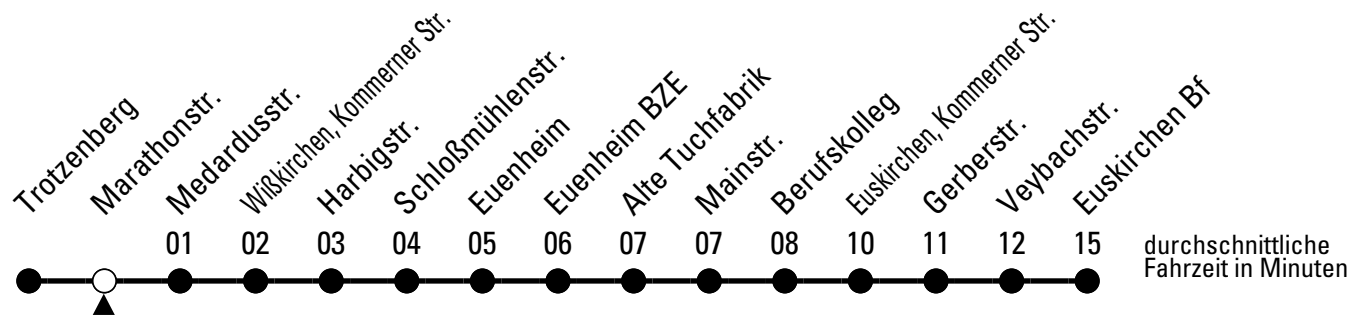

# Richtung Euskirchen Bf

über Euenheim

Gültig ab 11.12.2011

Abfahrtshaltestelle: Marathonstr.

ohne Gewähr

🕒	montags - freitags	samstags	sonn- und feiertags	🕒
6	--	--	--	6
7	31	--	--	7
8	--	--	--	8
9	--	--	40 <sup>☎</sup>	9
10	--	--	40 <sup>☎</sup>	10
11	--	--	--	11
12	01	--	40 <sup>☎</sup>	12
13	01	--	--	13
14	--	--	40 <sup>☎</sup>	14
15	01	--	--	15
16	--	--	40 <sup>☎</sup>	16
17	--	--	--	17
18	--	--	40 <sup>☎</sup>	18
19	--	--	--	19
20	--	--	40 <sup>☎</sup>	20
21	--	--	--	21