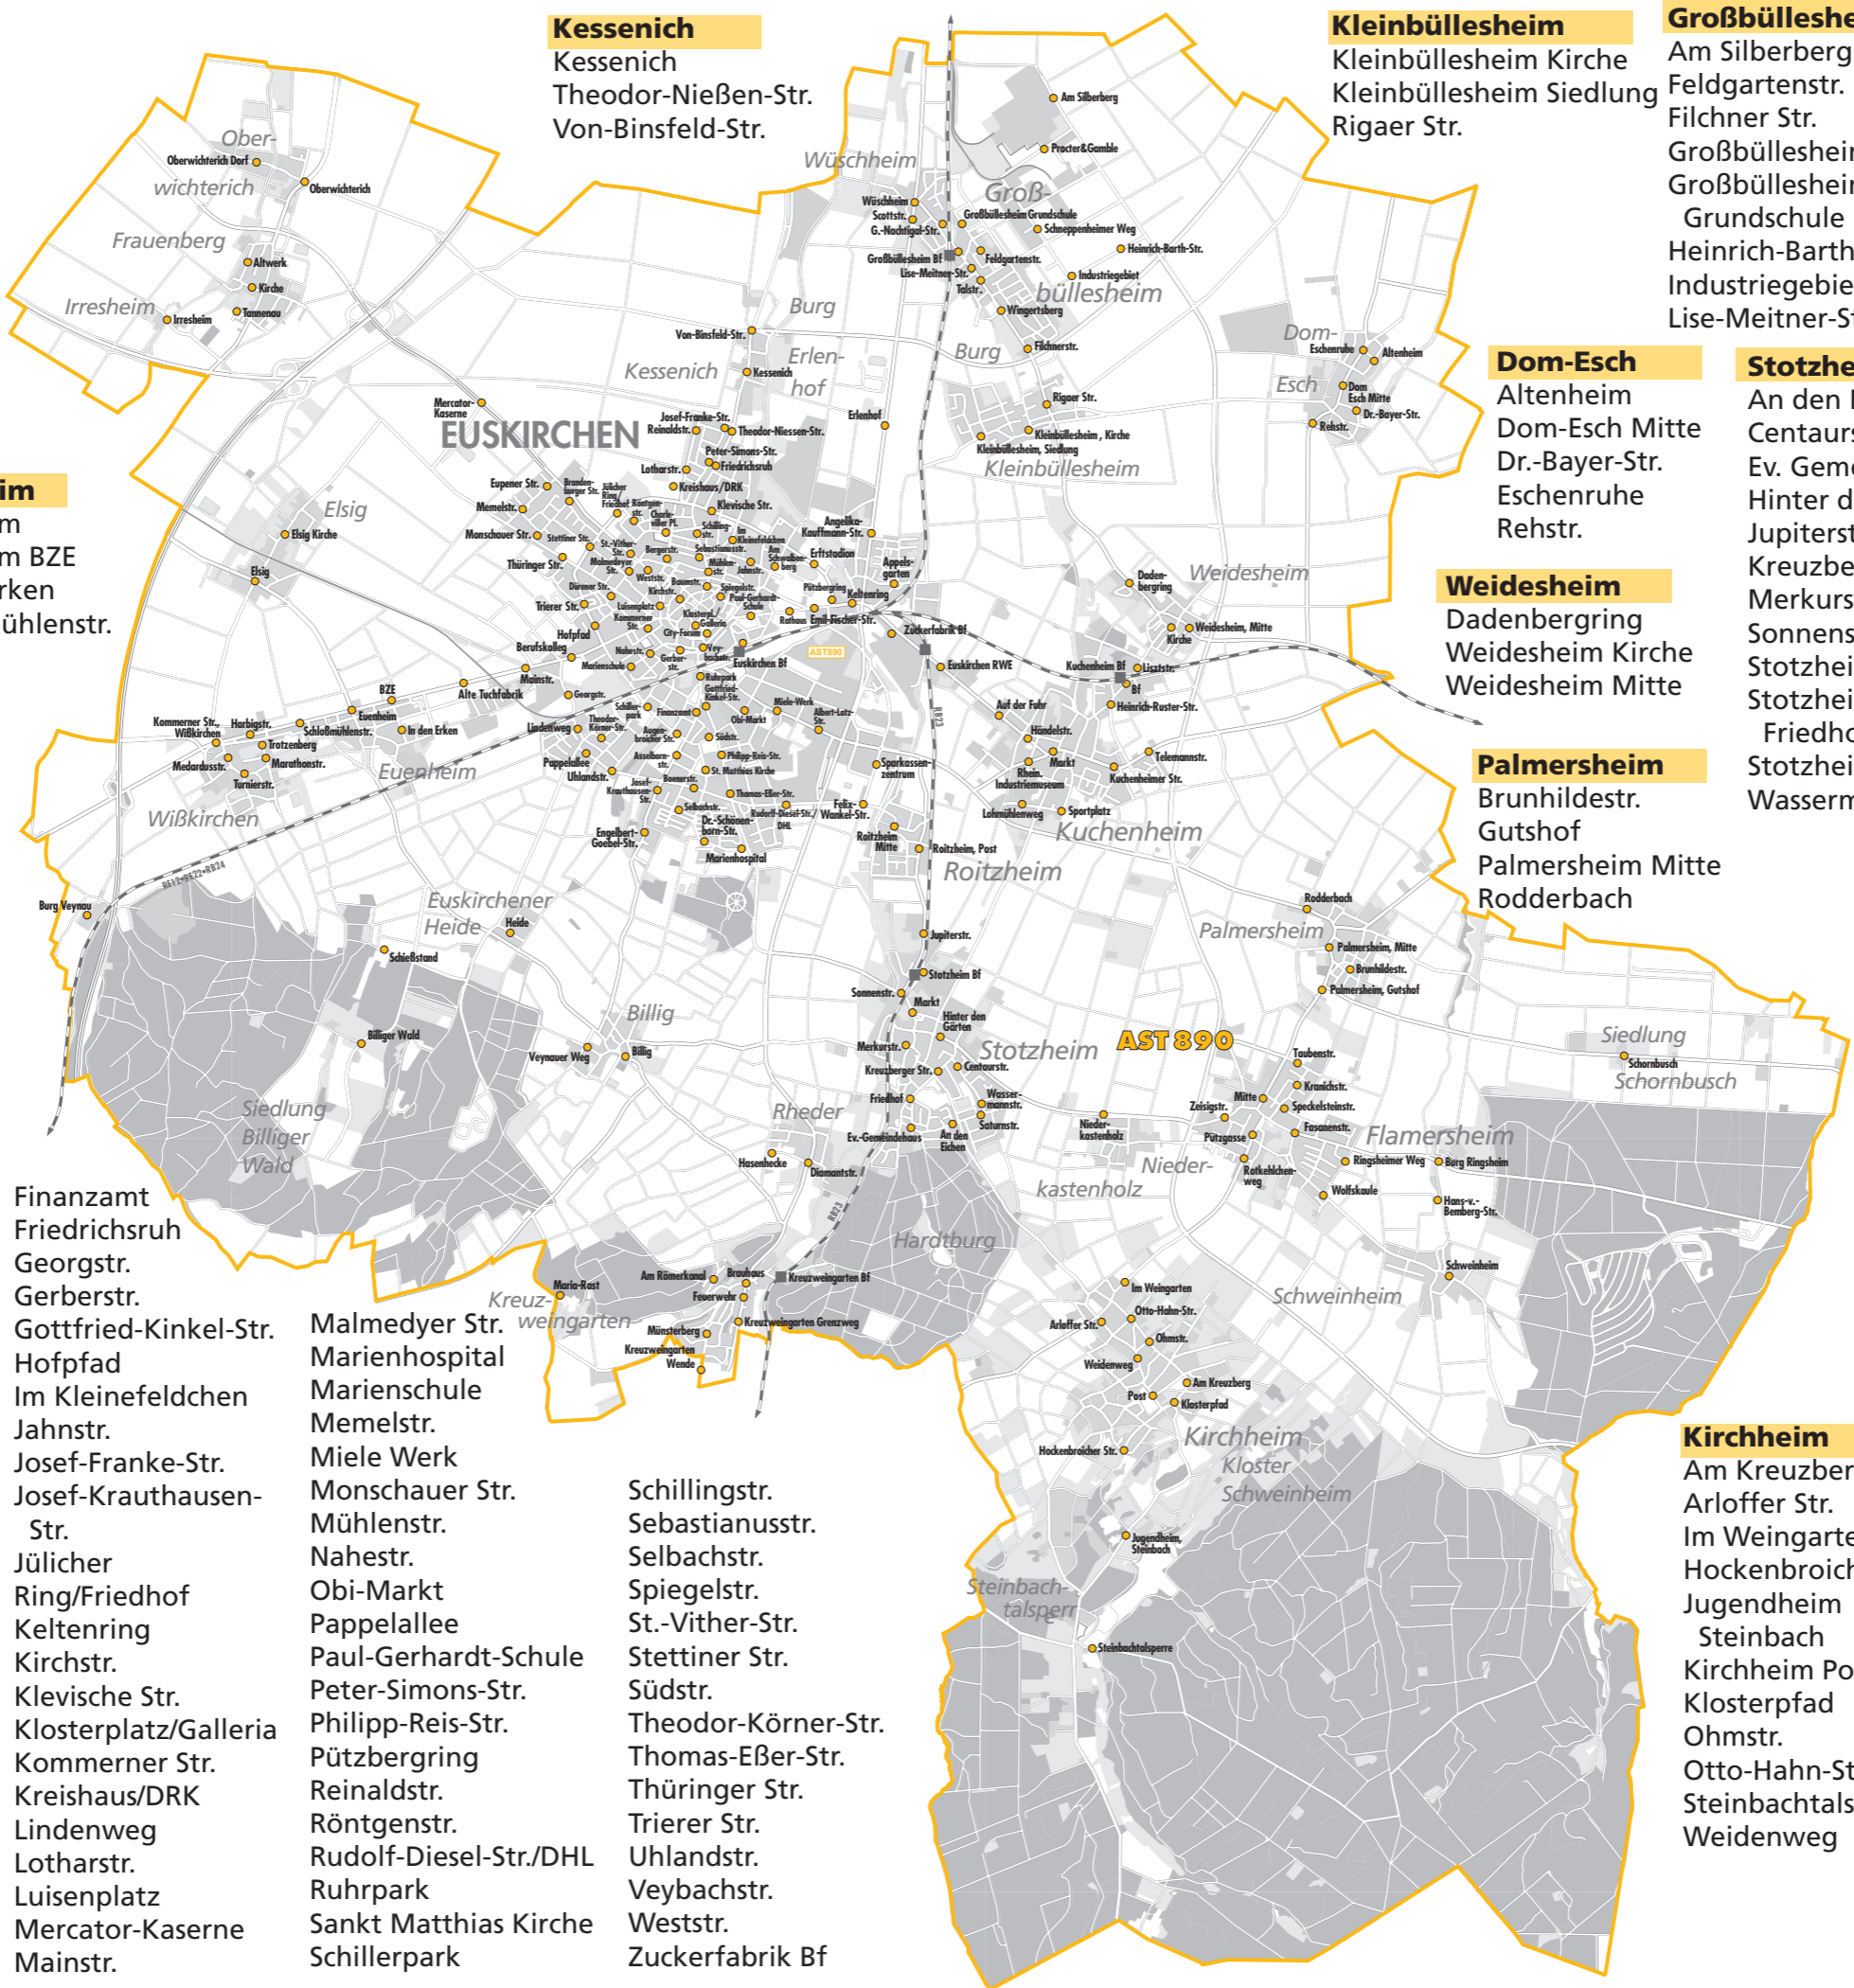

Frauenberg
 Altwerk
 Frauenberg Kirche
 Irresheim
 Tannenau

Elsig
 Elsig
 Elsig Kirche

Oberwichterich
 Oberwichterich
 Oberwichterich Dorf

Wißkirchen
 Burg Veynau
 Harbigstr.
 Kommerner Str.
 Marathonstr.
 Medardusstr.
 Trotzenberg
 Turnierstr.

Billig
 Billig
 Billiger Wald
 Heide
 Schießstand
 Veynauer Weg

Rheder
 Diamantstr.
 Hasenhecke

Innenstadt
 Albert-Latz-Str.
 Alte Tuchfabrik
 Am Schwalbenberg
 Angelika-Kauffmann-Str.
 Appelsgarten
 Asselbornstr.
 Augenbroicher Str.
 Baumstr.
 Bergerstr.
 Berufskolleg
 Boenerstr.
 Brandenburger Str.
 Charleviller Platz
 City-Forum
 Dr.-Schönenborn-Str.
 Dürener Str.
 Emil-Fischer-Str.
 Engelbert-Goebel-Str.
 Eupener Str.
 Euskirchen Bf
 Euskirchen Rathaus
 Euskirchen RWE
 Erlenhof
 Ertfstadion