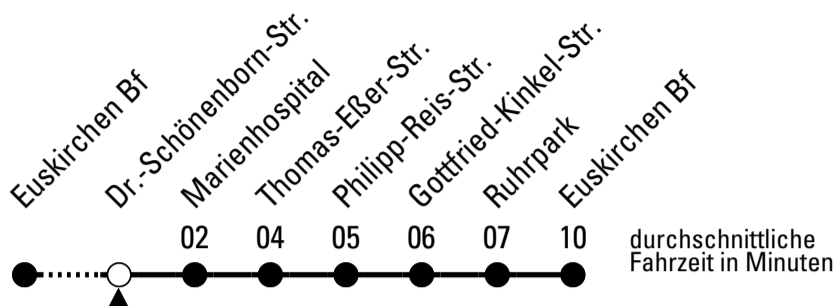

FW = nur freitags und vor Wochenfeiertagen

Stadtverkehr Euskirchen
 Oststr. 1-5 - 53879 Euskirchen
 info@sveinfo.de - www.sveinfo.de

Abfahrten auf Ihr Handy:
 QR-Code abfotografieren
Die Schlaue Nummer 0 180 6 50 40 30
 (Festnetz 20ct/Anruf, Mobil max. 60ct/Anruf)

860

Richtung Euskirchen Innerorts

Abfahrtshaltestelle: Dr.-Schönenborn-Str.

Gültig ab 09.12.2018

ohne Gewähr

	montags - freitags	samstags	sonn- und feiertags	
6	--	--	--	6
7	--	--	--	7
8	--	--	--	8
9	--	--	16	9
10	--	--	16	10
11	--	--	16	11
12	--	--	16	12
13	--	--	16	13
14	--	--	16	14
15	--	--	16	15
16	--	--	16	16
17	--	--	16	17
18	--	--	16	18
19	--	--	16	19
20	--	--	--	20
21	--	16	--	21
22	--	16	--	22
23	16 ^{FW}	16	--	23
0	16 ^{FW}	16	--	0
1	16 ^{FW}	16	--	1