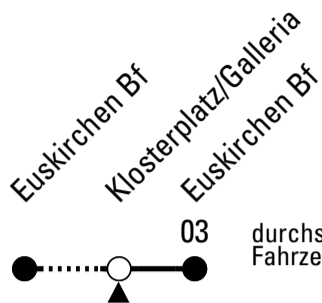

860

Richtung **Euskirchen Innerorts**

AbfahrtsHaltestelle: Klosterplatz/Galleria

Gültig ab 09.12.2018

ohne Gewähr

	montags - freitags	samstags	sonn- und feiertags	
6	--	--	--	6
7	--	--	--	7
8	--	--	--	8
9	--	--	22	9
10	--	--	22	10
11	--	--	22	11
12	--	--	22	12
13	--	--	22	13
14	--	--	22	14
15	--	--	22	15
16	--	--	22	16
17	--	--	22	17
18	--	--	22	18
19	--	--	22	19
20	--	--	--	20
21	--	22	--	21
22	--	22	--	22
23	22 ^{FW}	22	--	23
0	22 ^{FW}	22	--	0
1	22 ^{FW}	22	--	1