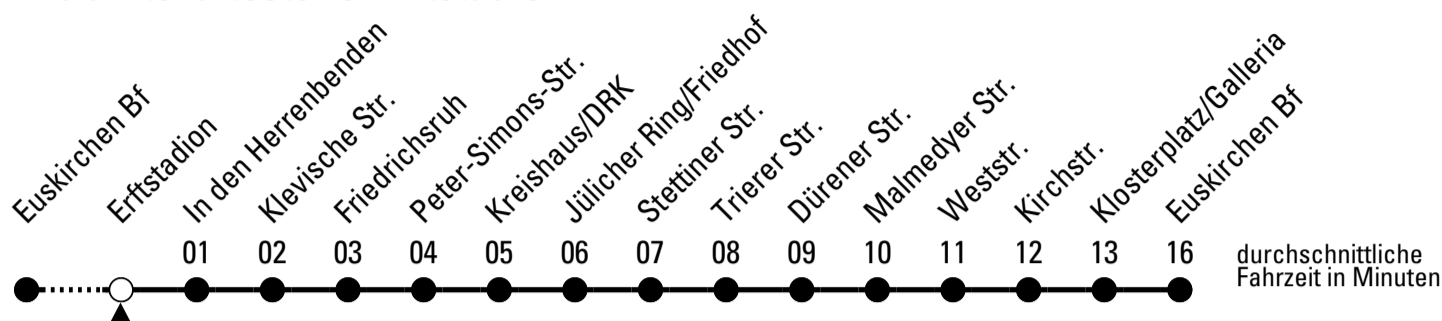

860

Richtung Euskirchen Innerorts

Gültig ab 09.12.2018

AbfahrtsHaltestelle: Erfstadiion

ohne Gewähr

	montags - freitags	samstags	sonn- und feiertags	
6	--	--	--	6
7	--	--	--	7
8	--	--	--	8
9	--	--	09	9
10	--	--	09	10
11	--	--	09	11
12	--	--	09	12
13	--	--	09	13
14	--	--	09	14
15	--	--	09	15
16	--	--	09	16
17	--	--	09	17
18	--	--	09	18
19	--	--	09	19
20	--	--	--	20
21	--	09	--	21
22	--	09	--	22
23	09^{FW}	09	--	23
0	09^{FW}	09	--	0
1	09^{FW}	09	--	1

FW = nur freitags und vor Wochenfeiertagen

Stadtverkehr Euskirchen
Oststr. 1-5 - 53879 Euskirchen
info@sveinfo.de - www.sveinfo.de

Abfahrten auf Ihr Handy:
QR-Code abfotografieren
Die Schlaue Nummer 0 180 6 50 40 30
(Festnetz 20ct/Anruf, Mobil max. 60ct/Anruf)