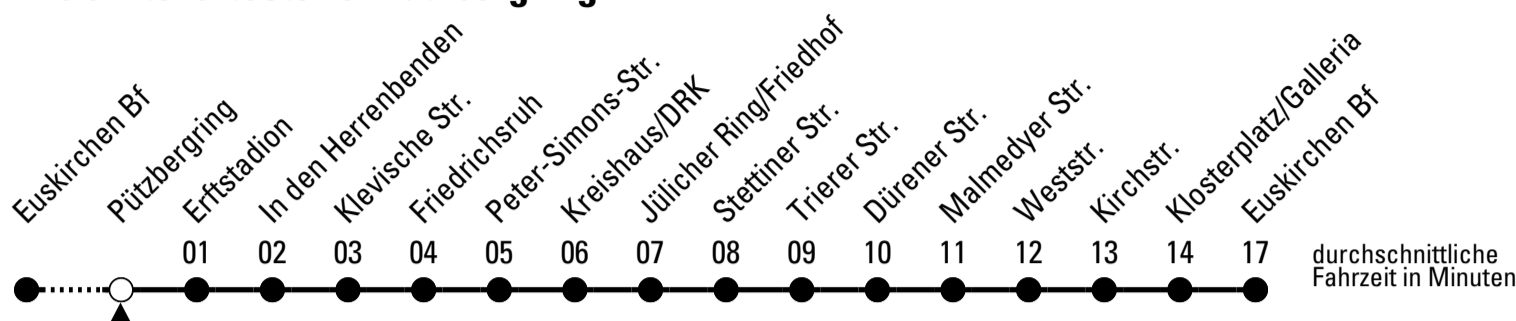

860

Richtung Euskirchen Innerorts

Gültig ab 09.12.2018

AbfahrtsHaltestelle: Pützberggring

ohne Gewähr

🕒	montags - freitags	samstags	sonn- und feiertags	🕒
6	--	--	--	6
7	--	--	--	7
8	--	--	--	8
9	--	--	08	9
10	--	--	08	10
11	--	--	08	11
12	--	--	08	12
13	--	--	08	13
14	--	--	08	14
15	--	--	08	15
16	--	--	08	16
17	--	--	08	17
18	--	--	08	18
19	--	--	08	19
20	--	--	--	20
21	--	08	--	21
22	--	08	--	22
23	08^{FW}	08	--	23
0	08^{FW}	08	--	0
1	08^{FW}	08	--	1

FW = nur freitags und vor Wochenfeiertagen

Stadtverkehr Euskirchen
Oststr. 1-5 - 53879 Euskirchen
info@sveinfo.de - www.sveinfo.de

Abfahrten auf Ihr Handy:
QR-Code abfotografieren
Die Schlaue Nummer 0 180 6 50 40 30
(Festnetz 20ct/Anruf, Mobil max. 60ct/Anruf)