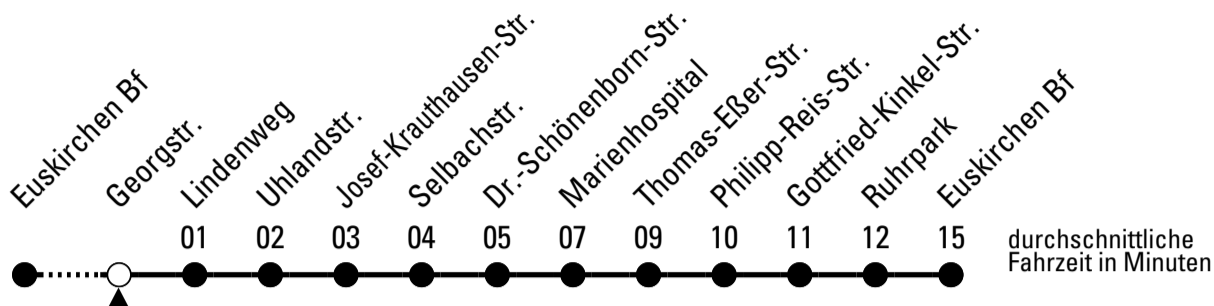

860

Richtung Euskirchen Innerorts

AbfahrtsHaltestelle: Georgstr.

Gültig ab 09.12.2018

	montags - freitags		samstags	sonn- und feiertags	
6	--	--	--	--	6
7	--	--	--	--	7
8	--	--	--	--	8
9	--	--	--	11	9
10	--	--	--	11	10
11	--	--	--	11	11
12	--	--	--	11	12
13	--	--	--	11	13
14	--	--	--	11	14
15	--	--	--	11	15
16	--	--	--	11	16
17	--	--	--	11	17
18	--	--	--	11	18
19	--	--	--	11	19
20	--	--	--	--	20
21	--	--	11	--	21
22	--	--	11	--	22
23	11 ^{FW}	--	11	--	23
0	11 ^{FW}	--	11	--	0
1	11 ^{FW}	--	11	--	1