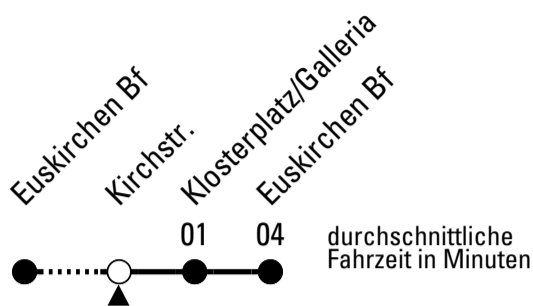

860

Richtung Euskirchen Innerorts

AbfahrtsHaltestelle: Kirchstr.

Gültig ab 09.12.2018

ohne Gewähr

	montags - freitags	samstags	sonn- und feiertags	
6	--	--	--	6
7	--	--	--	7
8	--	--	--	8
9	--	--	21	9
10	--	--	21	10
11	--	--	21	11
12	--	--	21	12
13	--	--	21	13
14	--	--	21	14
15	--	--	21	15
16	--	--	21	16
17	--	--	21	17
18	--	--	21	18
19	--	--	21	19
20	--	--	--	20
21	--	21	--	21
22	--	21	--	22
23	21^{FW}	21	--	23
0	21^{FW}	21	--	0
1	21^{FW}	21	--	1

FW = nur freitags und vor Wochenfeiertagen

Stadtverkehr Euskirchen
Oststr. 1-5 - 53879 Euskirchen
info@sveinfo.de - www.sveinfo.de

Abfahrten auf Ihr Handy:
QR-Code abfotografieren
Die Schlaue Nummer 0 180 6 50 40 30
(Festnetz 20ct/Anruf, Mobil max. 60ct/Anruf)