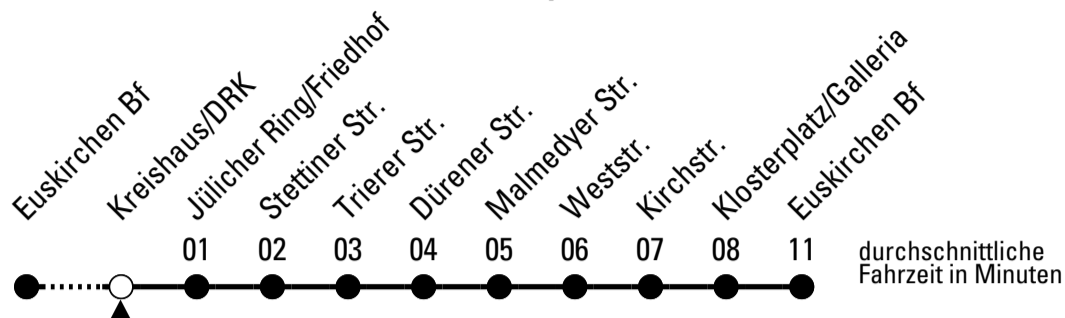

860

Richtung Euskirchen Innerorts

AbfahrtsHaltestelle: Kreishaus/DRK

Gültig ab 09.12.2018

ohne Gewähr

	montags - freitags	samstags	sonn- und feiertags	
6	--	--	--	6
7	--	--	--	7
8	--	--	--	8
9	--	--	14	9
10	--	--	14	10
11	--	--	14	11
12	--	--	14	12
13	--	--	14	13
14	--	--	14	14
15	--	--	14	15
16	--	--	14	16
17	--	--	14	17
18	--	--	14	18
19	--	--	14	19
20	--	--	--	20
21	--	14	--	21
22	--	14	--	22
23	14^{FW}	14	--	23
0	14^{FW}	14	--	0
1	14^{FW}	14	--	1

FW = nur freitags und vor Wochenfeiertagen

Stadtverkehr Euskirchen
Oststr. 1-5 - 53879 Euskirchen
info@sveinfo.de - www.sveinfo.de

Abfahrten auf Ihr Handy:
QR-Code abfotografieren
Die Schlaue Nummer 0 180 6 50 40 30
(Festnetz 20ct/Anruf, Mobil max. 60ct/Anruf)