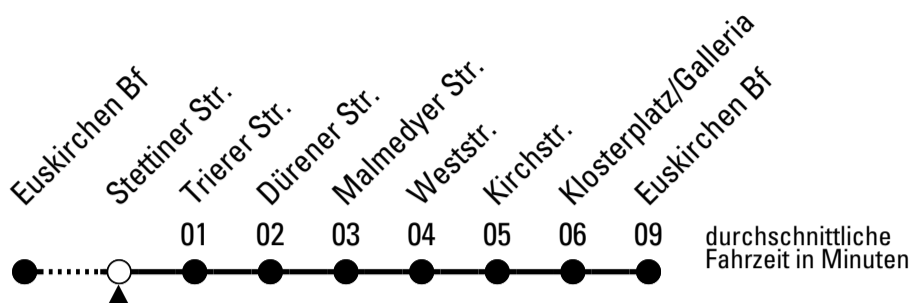

860

Richtung Euskirchen Innerorts

AbfahrtsHaltestelle: Stettiner Str.

Gültig ab 09.12.2018

ohne Gewähr

	montags - freitags	samstags	sonn- und feiertags	
6	--	--	--	6
7	--	--	--	7
8	--	--	--	8
9	--	--	16	9
10	--	--	16	10
11	--	--	16	11
12	--	--	16	12
13	--	--	16	13
14	--	--	16	14
15	--	--	16	15
16	--	--	16	16
17	--	--	16	17
18	--	--	16	18
19	--	--	16	19
20	--	--	--	20
21	--	16	--	21
22	--	16	--	22
23	16^{FW}	16	--	23
0	16^{FW}	16	--	0
1	16^{FW}	16	--	1

FW = nur freitags und vor Wochenfeiertagen

Stadtverkehr Euskirchen
Oststr. 1-5 - 53879 Euskirchen
info@sveinfo.de - www.sveinfo.de

Abfahrten auf Ihr Handy:
QR-Code abfotografieren
Die Schlaue Nummer 0 180 6 50 40 30
(Festnetz 20ct/Anruf, Mobil max. 60ct/Anruf)