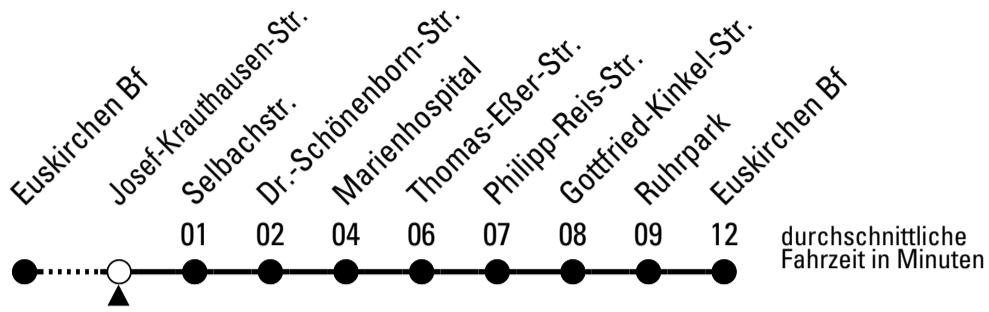

FW = nur freitags und vor Wochenfeiertagen

Stadtverkehr Euskirchen
Oststr. 1-5 - 53879 Euskirchen
info@sveinfo.de - www.sveinfo.de

Abfahrten auf Ihr Handy:
QR-Code abfotografieren
Die Schlaue Nummer 0 180 6 50 40 30
(Festnetz 20ct/Anruf, Mobil max. 60ct/Anruf)

860

Richtung Euskirchen Innerorts

Gültig ab 09.12.2018

AbfahrtsHaltestelle: Josef-Krauthausen-Str.

ohne Gewähr

🕒	montags - freitags	samstags	sonn- und feiertags	🕒
6	--	--	--	6
7	--	--	--	7
8	--	--	--	8
9	--	--	14	9
10	--	--	14	10
11	--	--	14	11
12	--	--	14	12
13	--	--	14	13
14	--	--	14	14
15	--	--	14	15
16	--	--	14	16
17	--	--	14	17
18	--	--	14	18
19	--	--	14	19
20	--	--	--	20
21	--	14	--	21
22	--	14	--	22
23	14 ^{FW}	14	--	23
0	14 ^{FW}	14	--	0
1	14 ^{FW}	14	--	1