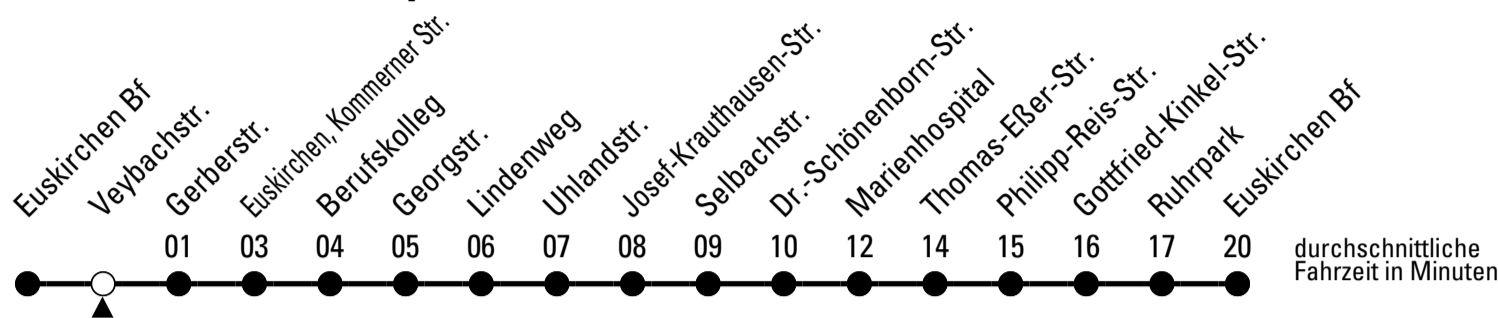

860

Richtung Euskirchen Innerorts

Gültig ab 09.12.2018

Abfahrtshaltestelle: Veybachstr.

ohne Gewähr

🕒	montags - freitags	samstags	sonn- und feiertags	🕒
6	--	--	--	6
7	--	--	--	7
8	--	--	--	8
9	--	--	06	9
10	--	--	06	10
11	--	--	06	11
12	--	--	06	12
13	--	--	06	13
14	--	--	06	14
15	--	--	06	15
16	--	--	06	16
17	--	--	06	17
18	--	--	06	18
19	--	--	06	19
20	--	--	--	20
21	--	06	--	21
22	--	06	--	22
23	06 ^{FW}	06	--	23
0	06 ^{FW}	06	--	0
1	06 ^{FW}	06	--	1