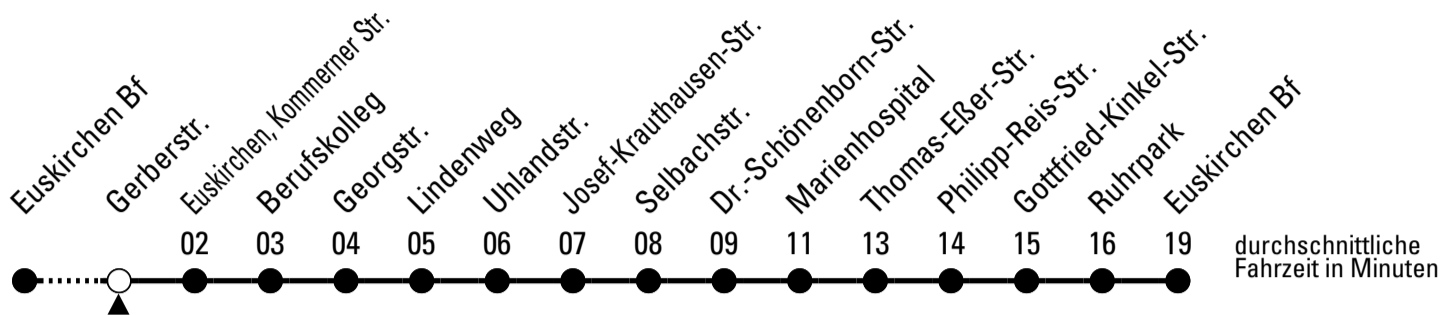

860

Richtung Euskirchen Innerorts

Gültig ab 09.12.2018

Abfahrtshaltestelle: Veybachstr.

ohne Gewähr

🕒	montags - freitags	samstags	sonn- und feiertags	🕒
6	--	--	--	6
7	--	--	--	7
8	--	--	--	8
9	--	--	06	9
10	--	--	06	10
11	--	--	06	11
12	--	--	06	12
13	--	--	06	13
14	--	--	06	14
15	--	--	06	15
16	--	--	06	16
17	--	--	06	17
18	--	--	06	18
19	--	--	06	19
20	--	--	--	20
21	--	06	--	21
22	--	06	--	22
23	06 ^{FW}	06	--	23
0	06 ^{FW}	06	--	0
1	06 ^{FW}	06	--	1

860

Richtung Euskirchen Innerorts

AbfahrtsHaltestelle: Gerberstr.

Gültig ab 09.12.2018

ohne Gewähr

🕒	montags - freitags	samstags	sonn- und feiertags	🕒
6	--	--	--	6
7	--	--	--	7
8	--	--	--	8
9	--	--	07	9
10	--	--	07	10
11	--	--	07	11
12	--	--	07	12
13	--	--	07	13
14	--	--	07	14
15	--	--	07	15
16	--	--	07	16
17	--	--	07	17
18	--	--	07	18
19	--	--	07	19
20	--	--	--	20
21	--	07	--	21
22	--	07	--	22
23	07 ^{FW}	07	--	23
0	07 ^{FW}	07	--	0
1	07 ^{FW}	07	--	1