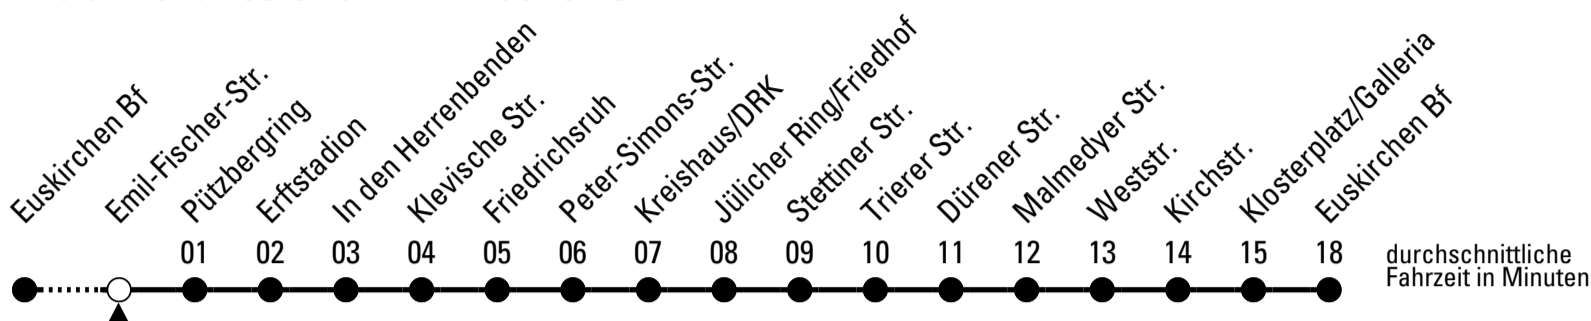

860

Richtung Euskirchen Innerorts

Abfahrtshaltestelle: Emil-Fischer-Str.

Gültig ab 09.12.2018

ohne Gewähr

Uhrzeit	montags - freitags	samstags	sonn- und feiertags	Uhrzeit
6	--	--	--	6
7	--	--	--	7
8	--	--	--	8
9	--	--	07	9
10	--	--	07	10
11	--	--	07	11
12	--	--	07	12
13	--	--	07	13
14	--	--	07	14
15	--	--	07	15
16	--	--	07	16
17	--	--	07	17
18	--	--	07	18
19	--	--	07	19
20	--	--	--	20
21	--	07	--	21
22	--	07	--	22
23	07 ^{FW}	07	--	23
0	07 ^{FW}	07	--	0
1	07 ^{FW}	07	--	1