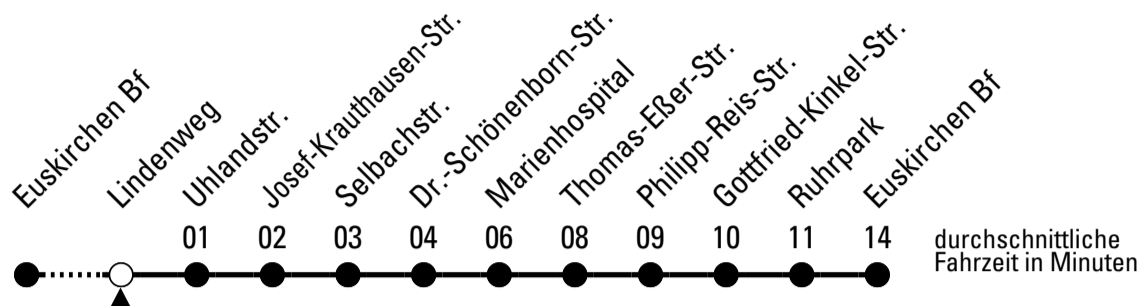

860

Richtung Euskirchen Innerorts

Gültig ab 09.12.2018

Abfahrtshaltestelle: Lindenweg

ohne Gewähr

🕒	montags - freitags	samstags	sonn- und feiertags	🕒
6	--	--	--	6
7	--	--	--	7
8	--	--	--	8
9	--	--	12	9
10	--	--	12	10
11	--	--	12	11
12	--	--	12	12
13	--	--	12	13
14	--	--	12	14
15	--	--	12	15
16	--	--	12	16
17	--	--	12	17
18	--	--	12	18
19	--	--	12	19
20	--	--	--	20
21	--	12	--	21
22	--	12	--	22
23	12 ^{FW}	12	--	23
0	12 ^{FW}	12	--	0
1	12 ^{FW}	12	--	1