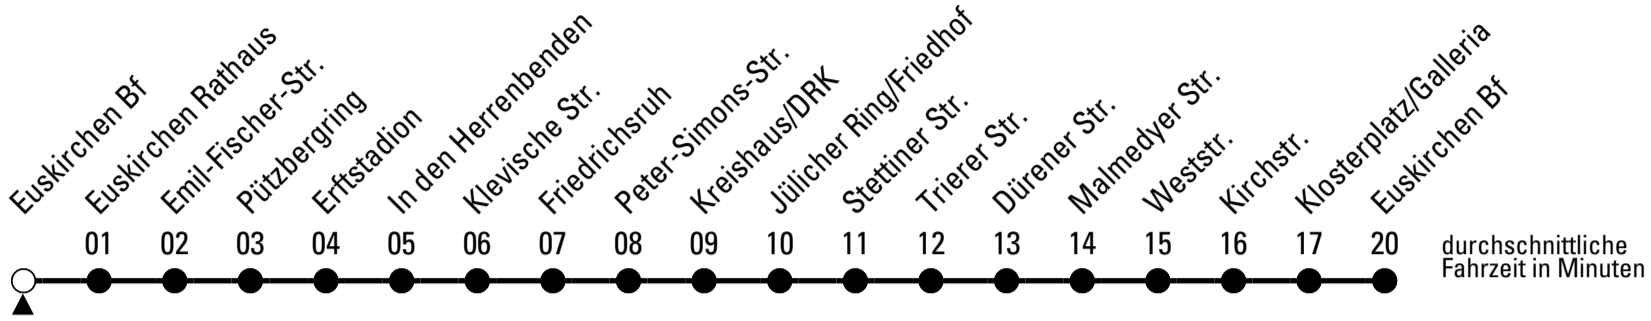

860

Richtung Euskirchen Innerorts

Gültig ab 09.12.2018

AbfahrtsHaltestelle: Euskirchen Bf

	ohne Gewähr		
	montags - freitags	samstags	sonn- und feiertags
6	--	--	6
7	--	--	7
8	--	--	8
9	--	--	05
10	--	--	05
11	--	--	05
12	--	--	05
13	--	--	05
14	--	--	05
15	--	--	05
16	--	--	05
17	--	--	05
18	--	--	05
19	--	--	05
20	--	--	20
21	--	05	--
22	--	05	--
23	05^{FW}	05	--
0	05^{FW}	05	--
1	05^{FW}	05	--

FW = nur freitags und vor Wochenfeiertagen

Stadtverkehr Euskirchen
Oststr. 1-5 - 53879 Euskirchen
info@sveinfo.de - www.sveinfo.de

Abfahrten auf Ihr Handy:
QR-Code abfotografieren
Die Schlaue Nummer 0 180 6 50 40 30
(Festnetz 20ct/Anruf, Mobil max. 60ct/Anruf)