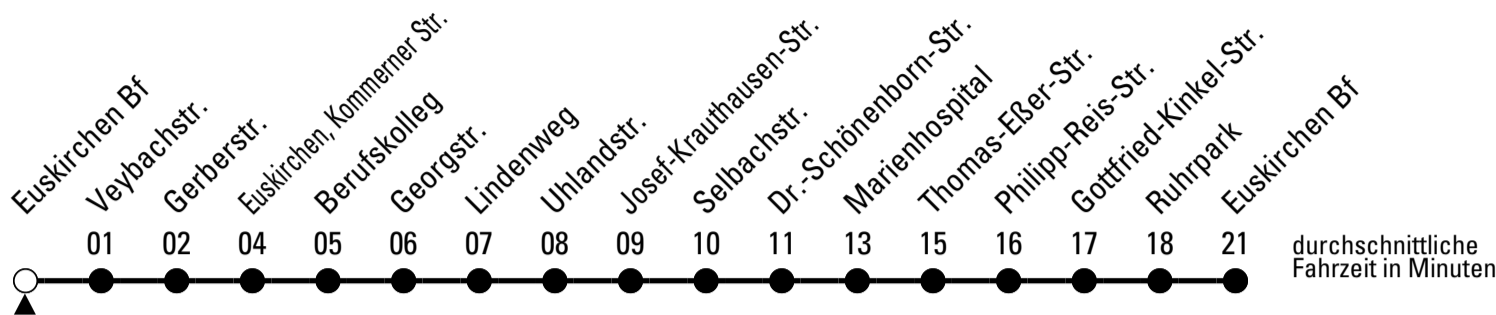

860

Richtung Euskirchen Innerorts

Abfahrtshaltestelle: Euskirchen Bf

Gültig ab 09.12.2018

ohne Gewähr

🕒	montags - freitags	samstags	sonn- und feiertags	🕒
6	--	--	--	6
7	--	--	--	7
8	--	--	--	8
9	--	--	05	9
10	--	--	05	10
11	--	--	05	11
12	--	--	05	12
13	--	--	05	13
14	--	--	05	14
15	--	--	05	15
16	--	--	05	16
17	--	--	05	17
18	--	--	05	18
19	--	--	05	19
20	--	--	--	20
21	--	05	--	21
22	--	05	--	22
23	05 ^{FW}	05	--	23
0	05 ^{FW}	05	--	0
1	05 ^{FW}	05	--	1

860

Richtung Euskirchen Innerorts

Gültig ab 09.12.2018

Abfahrtshaltestelle: Veybachstr.

ohne Gewähr

🕒	montags - freitags	samstags	sonn- und feiertags	🕒
6	--	--	--	6
7	--	--	--	7
8	--	--	--	8
9	--	--	06	9
10	--	--	06	10
11	--	--	06	11
12	--	--	06	12
13	--	--	06	13
14	--	--	06	14
15	--	--	06	15
16	--	--	06	16
17	--	--	06	17
18	--	--	06	18
19	--	--	06	19
20	--	--	--	20
21	--	06	--	21
22	--	06	--	22
23	06 ^{FW}	06	--	23
0	06 ^{FW}	06	--	0
1	06 ^{FW}	06	--	1