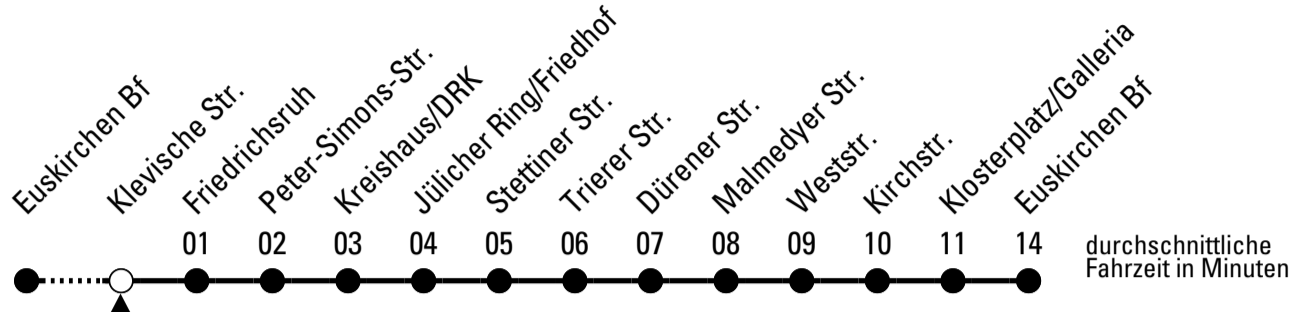

860

Richtung Euskirchen Innerorts

Abfahrtshaltestelle: Klevische Str.

Gültig ab 09.12.2018

ohne Gewähr

🕒	montags - freitags	samstags	sonn- und feiertags	🕒
6	--	--	--	6
7	--	--	--	7
8	--	--	--	8
9	--	--	11	9
10	--	--	11	10
11	--	--	11	11
12	--	--	11	12
13	--	--	11	13
14	--	--	11	14
15	--	--	11	15
16	--	--	11	16
17	--	--	11	17
18	--	--	11	18
19	--	--	11	19
20	--	--	--	20
21	--	11	--	21
22	--	11	--	22
23	11^{FW}	11	--	23
0	11^{FW}	11	--	0
1	11^{FW}	11	--	1

FW = nur freitags und vor Wochenfeiertagen

Stadtverkehr Euskirchen
Oststr. 1-5 - 53879 Euskirchen
info@sveinfo.de - www.sveinfo.de

Abfahrten auf Ihr Handy:
QR-Code abfotografieren
Die Schlaue Nummer 0 180 6 50 40 30
(Festnetz 20ct/Anruf, Mobil max. 60ct/Anruf)