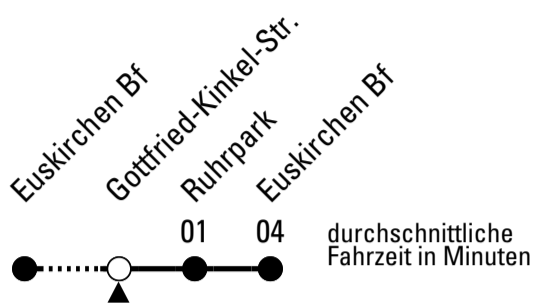

FW = nur freitags und vor Wochenfeiertagen

Stadtverkehr Euskirchen
 Oststr. 1-5 - 53879 Euskirchen
 info@sveinfo.de - www.sveinfo.de

Abfahrten auf Ihr Handy:
 QR-Code abfotografieren
Die Schlaue Nummer 0 180 6 50 40 30
 (Festnetz 20ct/Anruf, Mobil max. 60ct/Anruf)

860

Richtung **Euskirchen Innerorts**

AbfahrtsHaltestelle: **Gottfried-Kinkel-Str.**

Gültig ab 09.12.2018

ohne Gewähr

	montags - freitags	samstags	sonn- und feiertags	
6	--	--	--	6
7	--	--	--	7
8	--	--	--	8
9	--	--	22	9
10	--	--	22	10
11	--	--	22	11
12	--	--	22	12
13	--	--	22	13
14	--	--	22	14
15	--	--	22	15
16	--	--	22	16
17	--	--	22	17
18	--	--	22	18
19	--	--	22	19
20	--	--	--	20
21	--	22	--	21
22	--	22	--	22
23	22 ^{FW}	22	--	23
0	22 ^{FW}	22	--	0
1	22 ^{FW}	22	--	1