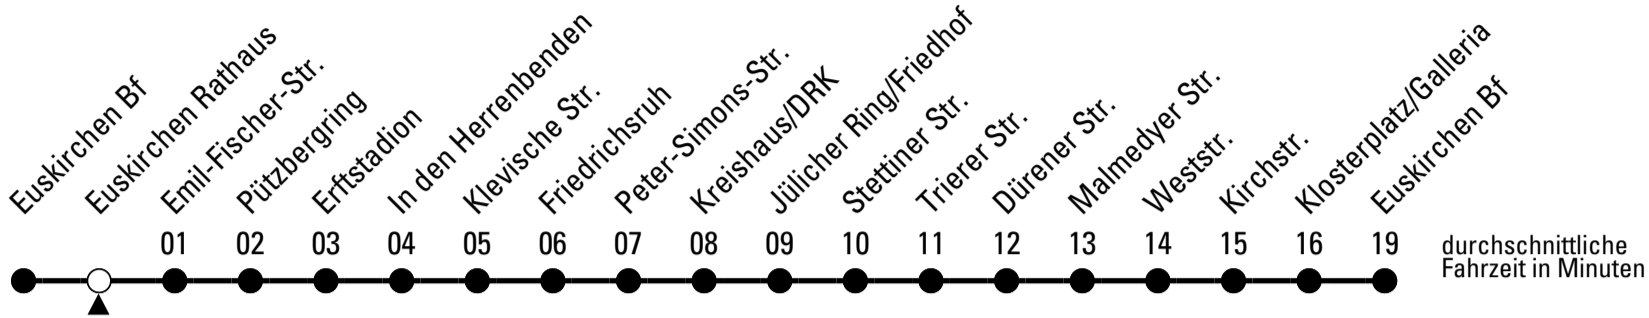

860

Richtung Euskirchen Innerorts

Gültig ab 09.12.2018

AbfahrtsHaltestelle: Euskirchen Rathaus

	ohne Gewähr		
	montags - freitags	samstags	sonn- und feiertags
6	--	--	--
7	--	--	--
8	--	--	--
9	--	--	06
10	--	--	06
11	--	--	06
12	--	--	06
13	--	--	06
14	--	--	06
15	--	--	06
16	--	--	06
17	--	--	06
18	--	--	06
19	--	--	06
20	--	--	--
21	--	06	--
22	--	06	--
23	06^{FW}	06	--
0	06^{FW}	06	--
1	06^{FW}	06	--

FW = nur freitags und vor Wochenfeiertagen

Stadtverkehr Euskirchen
Oststr. 1-5 - 53879 Euskirchen
info@sveinfo.de - www.sveinfo.de

Abfahrten auf Ihr Handy:
QR-Code abfotografieren
Die Schlaue Nummer 0 180 6 50 40 30
(Festnetz 20ct/Anruf, Mobil max. 60ct/Anruf)