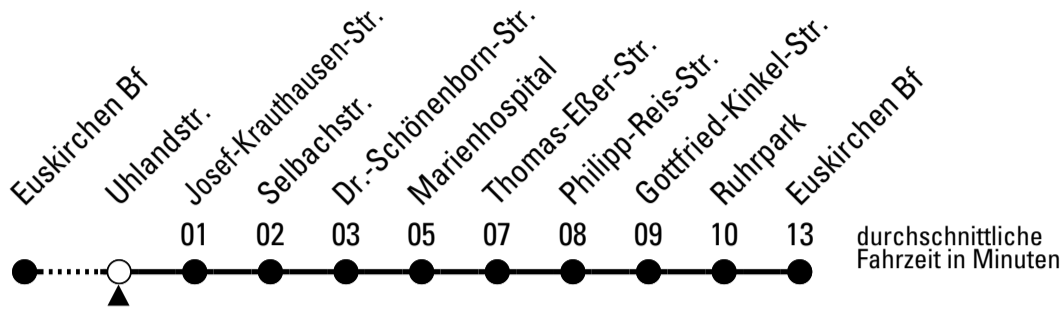

860

Richtung Euskirchen Innerorts

Gültig ab 09.12.2018

AbfahrtsHaltestelle: Uhlandstr.

	montags - freitags	samstags	sonn- und feiertags	
6	--	--	--	6
7	--	--	--	7
8	--	--	--	8
9	--	--	13	9
10	--	--	13	10
11	--	--	13	11
12	--	--	13	12
13	--	--	13	13
14	--	--	13	14
15	--	--	13	15
16	--	--	13	16
17	--	--	13	17
18	--	--	13	18
19	--	--	13	19
20	--	--	--	20
21	--	13	--	21
22	--	13	--	22
23	13^{FW}	13	--	23
0	13^{FW}	13	--	0
1	13^{FW}	13	--	1

FW = nur freitags und vor Wochenfeiertagen

Stadtverkehr Euskirchen
Oststr. 1-5 - 53879 Euskirchen
info@sveinfo.de - www.sveinfo.de

Abfahrten auf Ihr Handy:
QR-Code abfotografieren
Die Schlaue Nummer 0 180 6 50 40 30
(Festnetz 20ct/Anruf, Mobil max. 60ct/Anruf)