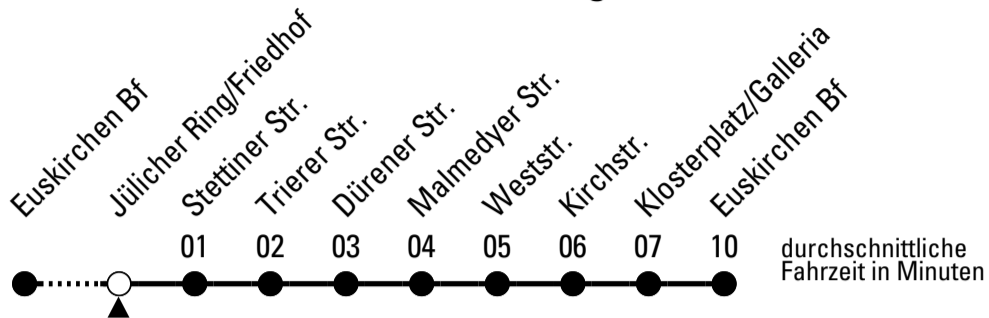

860

Richtung Euskirchen Innerorts

AbfahrtsHaltestelle: Jülicher Ring/Friedhof

Gültig ab 09.12.2018

ohne Gewähr

	montags - freitags	samstags	sonn- und feiertags	
6	--	--	--	6
7	--	--	--	7
8	--	--	--	8
9	--	--	15	9
10	--	--	15	10
11	--	--	15	11
12	--	--	15	12
13	--	--	15	13
14	--	--	15	14
15	--	--	15	15
16	--	--	15	16
17	--	--	15	17
18	--	--	15	18
19	--	--	15	19
20	--	--	--	20
21	--	15	--	21
22	--	15	--	22
23	15 ^{FW}	15	--	23
0	15 ^{FW}	15	--	0
1	15 ^{FW}	15	--	1