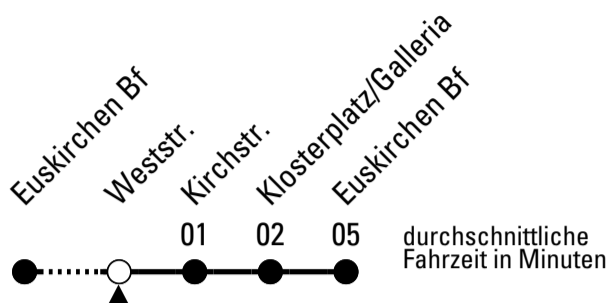

860

Richtung Euskirchen Innerorts

AbfahrtsHaltestelle: Weststr.

Gültig ab 09.12.2018

ohne Gewähr

	montags - freitags	samstags	sonn- und feiertags	
6	--	--	--	6
7	--	--	--	7
8	--	--	--	8
9	--	--	20	9
10	--	--	20	10
11	--	--	20	11
12	--	--	20	12
13	--	--	20	13
14	--	--	20	14
15	--	--	20	15
16	--	--	20	16
17	--	--	20	17
18	--	--	20	18
19	--	--	20	19
20	--	--	--	20
21	--	20	--	21
22	--	20	--	22
23	20^{FW}	20	--	23
0	20^{FW}	20	--	0
1	20^{FW}	20	--	1

FW = nur freitags und vor Wochenfeiertagen

Stadtverkehr Euskirchen
Oststr. 1-5 - 53879 Euskirchen
info@sveinfo.de - www.sveinfo.de

Abfahrten auf Ihr Handy:
QR-Code abfotografieren
Die Schlaue Nummer 0 180 6 50 40 30
(Festnetz 20ct/Anruf, Mobil max. 60ct/Anruf)