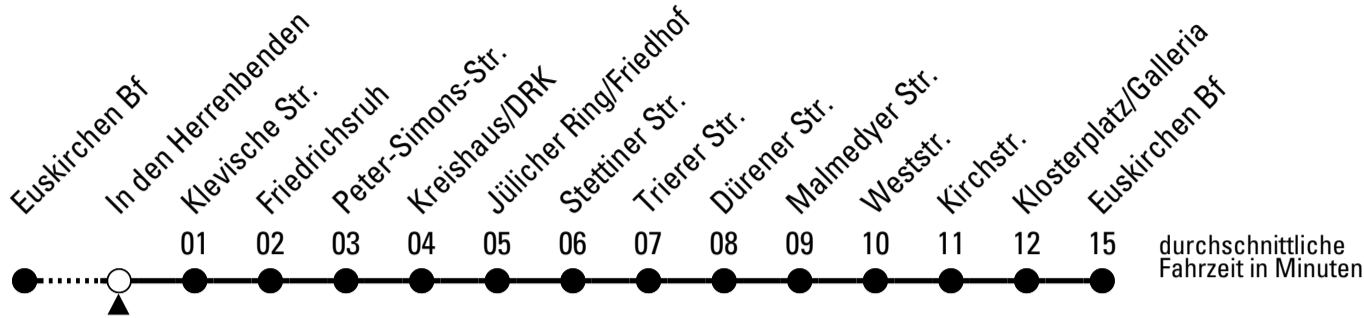

860

Richtung Euskirchen Innerorts

Gültig ab 09.12.2018

AbfahrtsHaltestelle: In den Herrenbenden

	ohne Gewähr		
	montags - freitags	samstags	sonn- und feiertags
6	--	--	6
7	--	--	7
8	--	--	8
9	--	--	9
10	--	--	10
11	--	--	11
12	--	--	12
13	--	--	13
14	--	--	14
15	--	--	15
16	--	--	16
17	--	--	17
18	--	--	18
19	--	--	19
20	--	--	20
21	--	10	21
22	--	10	22
23	10^{FW}	10	23
0	10^{FW}	10	0
1	10^{FW}	10	1

FW = nur freitags und vor Wochenfeiertagen

Stadtverkehr Euskirchen
Oststr. 1-5 - 53879 Euskirchen
info@sveinfo.de - www.sveinfo.de

Abfahrten auf Ihr Handy:
QR-Code abfotografieren
Die Schlaue Nummer 0 180 6 50 40 30
(Festnetz 20ct/Anruf, Mobil max. 60ct/Anruf)