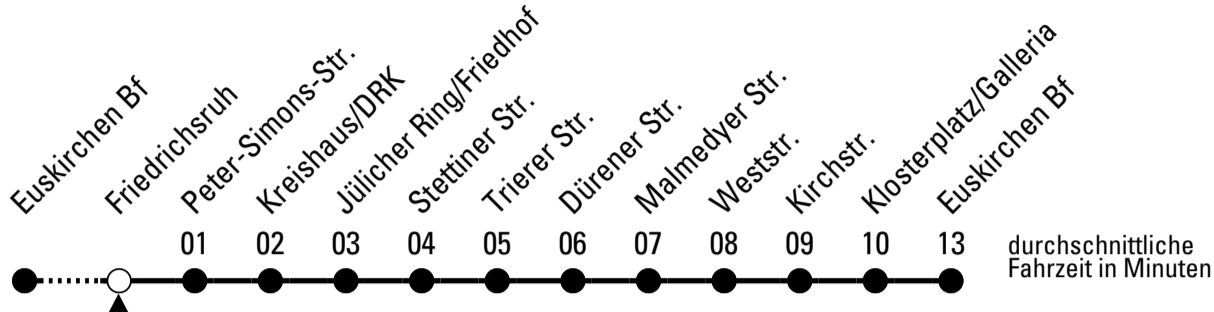

860

Richtung Euskirchen Innerorts

AbfahrtsHaltestelle: Friedrichsruh

Gültig ab 09.12.2018

ohne Gewähr

🕒	montags - freitags	samstags	sonn- und feiertags	🕒
6	--	--	--	6
7	--	--	--	7
8	--	--	--	8
9	--	--	12	9
10	--	--	12	10
11	--	--	12	11
12	--	--	12	12
13	--	--	12	13
14	--	--	12	14
15	--	--	12	15
16	--	--	12	16
17	--	--	12	17
18	--	--	12	18
19	--	--	12	19
20	--	--	--	20
21	--	12	--	21
22	--	12	--	22
23	12^{FW}	12	--	23
0	12^{FW}	12	--	0
1	12^{FW}	12	--	1

FW = nur freitags und vor Wochenfeiertagen

Stadtverkehr Euskirchen
Oststr. 1-5 - 53879 Euskirchen
info@sveinfo.de - www.sveinfo.de

Abfahrten auf Ihr Handy:
QR-Code abfotografieren
Die Schlaue Nummer 0 180 6 50 40 30
(Festnetz 20ct/Anruf, Mobil max. 60ct/Anruf)