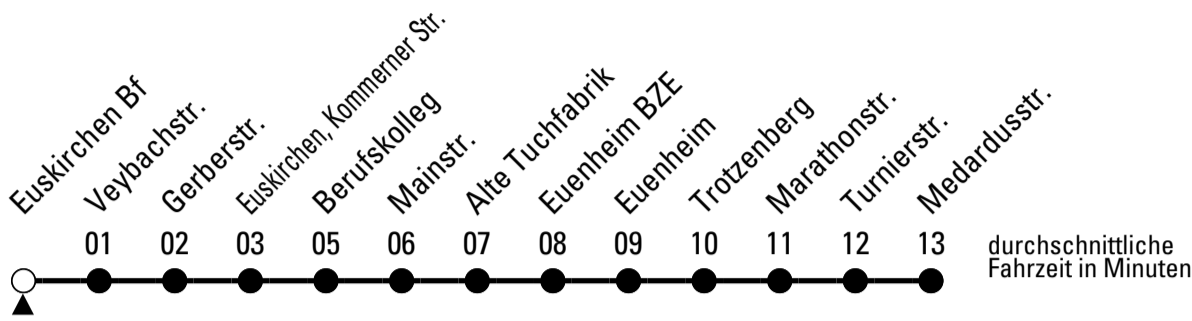

878

Richtung **Wißkirchen, Marathonstr.**

über Euenheim

Gültig ab 09.12.2018

AbfahrtsHaltestelle: Euskirchen Bf

ohne Gewähr

🕒	montags - freitags	samstags	sonn- und feiertags	🕒
6	--	--	--	6
7	20	--	--	7
8	--	--	--	8
9	--	--	05 ^{EWE ☎}	9
10	--	--	--	10
11	--	--	05 ^{EWE ☎}	11
12	35	--	--	12
13	35	--	05 ^{EWE ☎}	13
14	--	--	--	14
15	35	--	05 ^{EWE ☎}	15
16	--	--	--	16
17	--	--	05 ^{WI ☎}	17
18	--	--	--	18
19	--	--	05 ^{EWE ☎}	19
20	--	--	--	20
21	05 ^{EWE ☎}	05 ^{EWE ☎}	--	21
22	05 ^{EWE ☎}	--	--	22