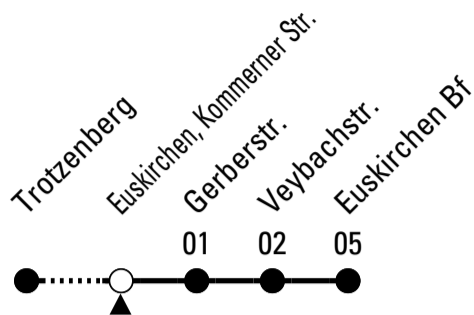

878

Richtung Euskirchen Bf

Abfahrtshaltestelle: Euskirchen, Kommerner Str.

Gültig ab 09.12.2018

ohne Gewähr

	montags - freitags	samstags	sonn- und feiertags	
6	--	--	--	6
7	42	--	--	7
8	--	--	--	8
9	--	--	--	9
10	--	--	--	10
11	--	--	--	11
12	--	--	--	12
13	15	--	--	13
14	15	--	--	14
15	15	--	--	15
16	--	--	--	16
17	--	--	--	17
18	--	--	--	18
19	--	--	--	19
20	--	--	--	20
21	--	--	--	21

Stadtverkehr Euskirchen
Oststr. 1-5 - 53879 Euskirchen
info@sveinfo.de - www.sveinfo.de

Abfahrten auf Ihr Handy:
QR-Code abfotografieren
Die Schlaue Nummer 0 180 6 50 40 30
(Festnetz 20ct/Anruf, Mobil max. 60ct/Anruf)