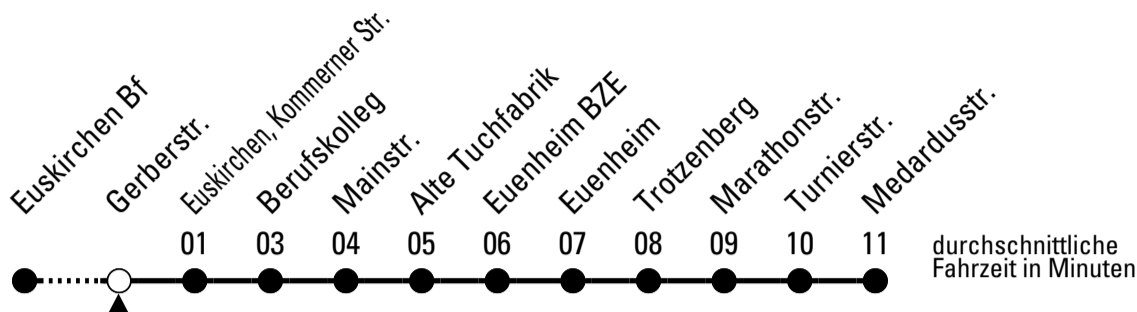

AbfahrtsHaltestelle: Gerberstr.

ohne Gewähr

🕒	montags - freitags	samstags	sonn- und feiertags	🕒
6	--	--	--	6
7	22	--	--	7
8	--	--	--	8
9	--	--	05 ^{EWE ☎}	9
10	--	--	--	10
11	--	--	05 ^{EWE ☎}	11
12	37	--	--	12
13	37	--	05 ^{EWE ☎}	13
14	--	--	--	14
15	37	--	05 ^{EWE ☎}	15
16	--	--	--	16
17	--	--	05 ^{WI ☎}	17
18	--	--	--	18
19	--	--	05 ^{EWE ☎}	19
20	--	--	--	20
21	05 ^{EWE ☎}	05 ^{EWE ☎}	--	21
22	05 ^{EWE ☎}	--	--	22