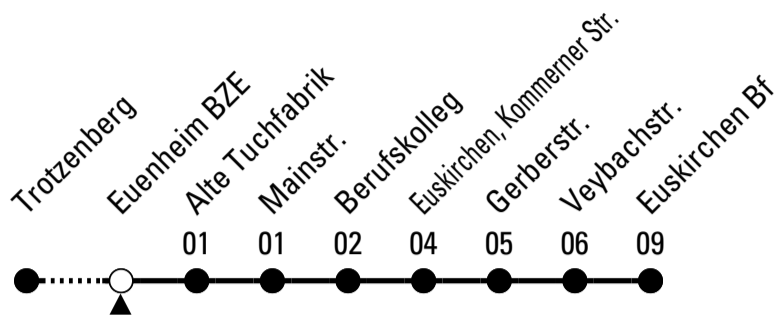

Abfahrten auf Ihr Handy:
 QR-Code abfotografieren
Die Schlaue Nummer 0 180 6 50 40 30
 (Festnetz 20ct/Anruf, Mobil max. 60ct/Anruf)

878

Richtung Euskirchen Bf

Abfahrtshaltestelle: Euenheim BZE

Gültig ab 09.12.2018