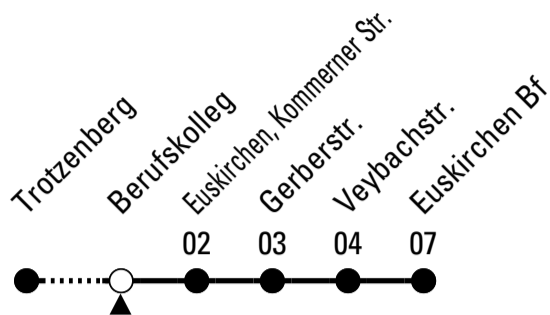

878

Richtung Euskirchen Bf

Abfahrtshaltestelle: Berufskolleg

Gültig ab 09.12.2018

ohne Gewähr

	montags - freitags	samstags	sonn- und feiertags	
6	--	--	--	6
7	41	--	--	7
8	--	--	--	8
9	--	--	--	9
10	--	--	--	10
11	--	--	--	11
12	--	--	--	12
13	14	--	--	13
14	14	--	--	14
15	14	--	--	15
16	--	--	--	16
17	--	--	--	17
18	--	--	--	18
19	--	--	--	19
20	--	--	--	20
21	--	--	--	21

Stadtverkehr Euskirchen
Oststr. 1-5 - 53879 Euskirchen
info@sveinfo.de - www.sveinfo.de

Abfahrten auf Ihr Handy:
QR-Code abfotografieren
Die Schlaue Nummer 0 180 6 50 40 30
(Festnetz 20ct/Anruf, Mobil max. 60ct/Anruf)