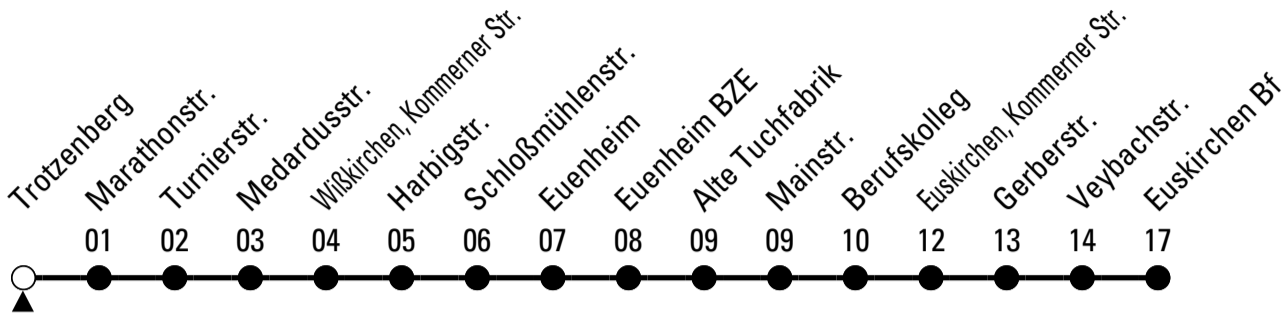

878

Richtung Euskirchen Bf

über Euenheim

Gültig ab 09.12.2018

AbfahrtsHaltestelle: Trotzenberg

ohne Gewähr

🕒	montags - freitags	samstags	sonn- und feiertags	🕒
6	--	--	--	6
7	30	--	--	7
8	--	--	--	8
9	--	--	40 ^{E ☎}	9
10	--	--	40 ^{E ☎}	10
11	--	--	--	11
12	--	--	40 ^{E ☎}	12
13	03	--	--	13
14	03	--	40 ^{E ☎}	14
15	03	--	--	15
16	--	--	40 ^{E ☎}	16
17	--	--	--	17
18	--	--	40 ^{E ☎}	18
19	--	--	--	19
20	--	--	40 ^{E ☎}	20
21	40 ^{E ☎}	--	--	21