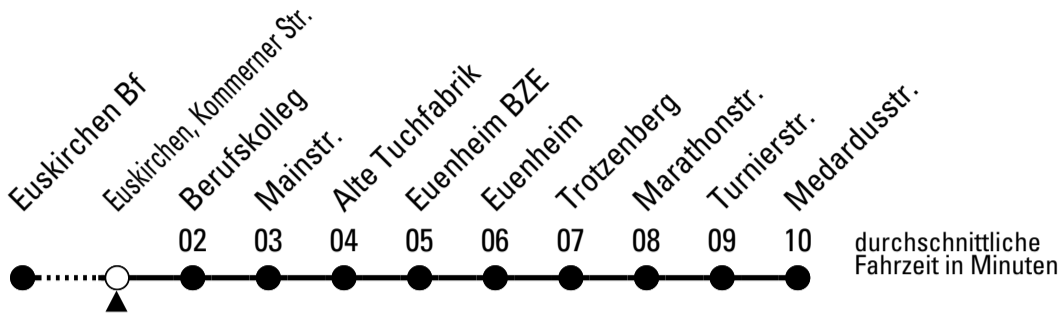

878

Richtung **Wißkirchen, Marathonstr.**

über Euenheim

Gültig ab 09.12.2018

Abfahrtshaltestelle: Euskirchen, Kommerner Str.

	montags - freitags		samstags	sonn- und feiertags	
6	--	--	--	--	6
7	23	--	--	--	7
8	--	--	--	--	8
9	--	--	--	05^{EWE ☎}	9
10	--	--	--	--	10
11	--	--	--	05^{EWE ☎}	11
12	38	--	--	--	12
13	38	--	--	05^{EWE ☎}	13
14	--	--	--	--	14
15	38	--	--	05^{EWE ☎}	15
16	--	--	--	--	16
17	--	--	--	05^{WI ☎}	17
18	--	--	--	--	18
19	--	--	--	05^{EWE ☎}	19
20	--	--	--	--	20
21	05^{EWE ☎}	05^{EWE ☎}	05^{EWE ☎}	--	21
22	05^{EWE ☎}	--	--	--	22

☎ = Anruf-Sammeltaxi: Tel. Bestellung 30 Minuten vor Abfahrt unter (0 22 51) 14 14 123

EWE= Richtung Elsig, Wißkirchen und Euenheim

WI = nur Richtung Wißkirchen

Stadtverkehr Euskirchen
Oststr. 1-5 - 53879 Euskirchen
info@sveinfo.de - www.sveinfo.de

Abfahrten auf Ihr Handy:
QR-Code abfotografieren
Die Schlaue Nummer 0 180 6 50 40 30
(Festnetz 20ct/Anruf, Mobil max. 60ct/Anruf)