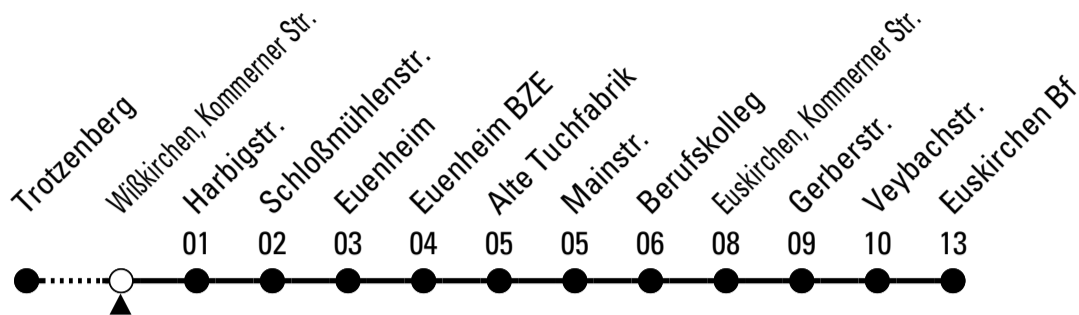

Abfahrten auf Ihr Handy:
 QR-Code abfotografieren
Die Schlaue Nummer 0 180 6 50 40 30
(Festnetz 20ct/Anruf, Mobil max. 60ct/Anruf)

878

Richtung Euskirchen Bf

über Euenheim

Gültig ab 09.12.2018

Abfahrtshaltestelle: Wißkirchen, Kommerner Str.