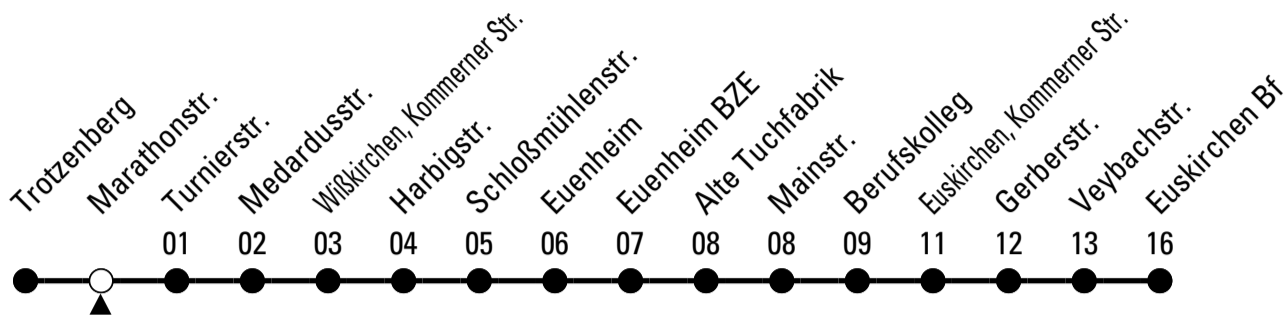

Abfahrten auf Ihr Handy:
 QR-Code abfotografieren
Die Schlaue Nummer 0 180 6 50 40 30
(Festnetz 20ct/Anruf, Mobil max. 60ct/Anruf)

878

Richtung Euskirchen Bf

über Euenheim

Gültig ab 09.12.2018

AbfahrtsHaltestelle: Marathonstr.