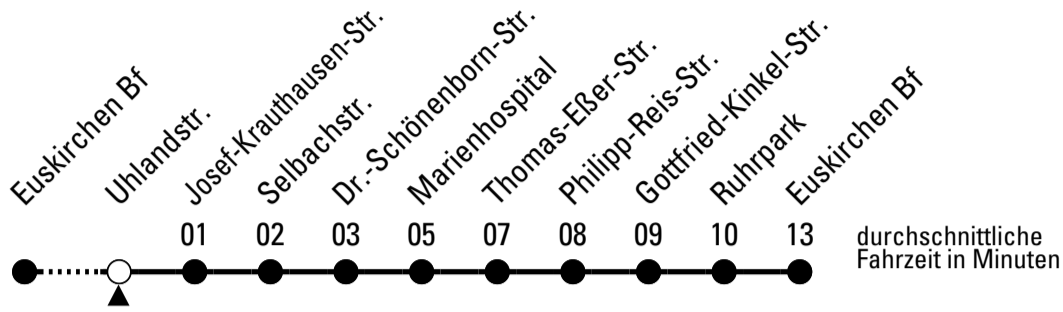

860

Richtung Euskirchen Innerorts

Gültig ab 15.12.2019

AbfahrtsHaltestelle: Uhlandstr.

	ohne Gewähr		
	montags - freitags	samstags	sonn- und feiertags
6	--	--	6
7	--	--	7
8	--	--	8
9	--	--	13
10	--	--	13
11	--	--	13
12	--	--	13
13	--	--	13
14	--	--	13
15	--	--	13
16	--	--	13
17	--	--	13
18	--	--	13
19	--	--	13
20	--	--	20
21	--	13	21
22	--	13	22
23	13^{FW}	13	23
0	13^{FW}	13	0
1	13^{FW}	13	1
2	13^{FW}	13	2

FW = nur freitags und vor Wochenfeiertagen

Stadtverkehr Euskirchen
Oststr. 1-5 - 53879 Euskirchen
info@sveinfo.de - www.sveinfo.de

Abfahrten auf Ihr Handy:
QR-Code abfotografieren
Die Schlaue Nummer 0 180 6 50 40 30
(Festnetz 20ct/Anruf, Mobil max. 60ct/Anruf)