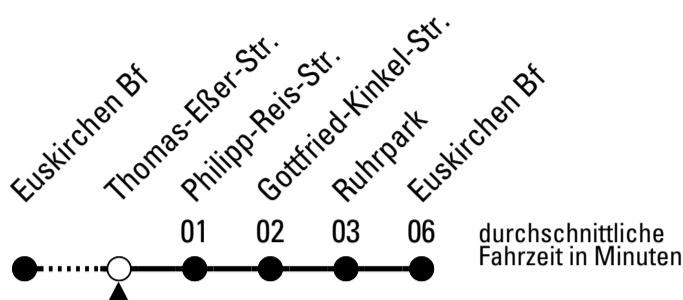

860

Richtung Euskirchen Innerorts

AbfahrtsHaltestelle: Thomas-Eßer-Str.

Gültig ab 15.12.2019

ohne Gewähr

	montags - freitags	samstags	sonn- und feiertags	
6	--	--	--	6
7	--	--	--	7
8	--	--	--	8
9	--	--	20	9
10	--	--	20	10
11	--	--	20	11
12	--	--	20	12
13	--	--	20	13
14	--	--	20	14
15	--	--	20	15
16	--	--	20	16
17	--	--	20	17
18	--	--	20	18
19	--	--	20	19
20	--	--	--	20
21	--	20	--	21
22	--	20	--	22
23	20 ^{FW}	20	--	23
0	20 ^{FW}	20	--	0
1	20 ^{FW}	20	--	1
2	20 ^{FW}	20	--	2