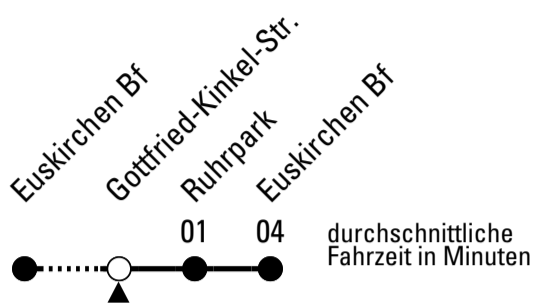

FW = nur freitags und vor Wochenfeiertagen

Stadtverkehr Euskirchen
 Oststr. 1-5 - 53879 Euskirchen
 info@sveinfo.de - www.sveinfo.de

Abfahrten auf Ihr Handy:
 QR-Code abfotografieren
Die Schlaue Nummer 0 180 6 50 40 30
 (Festnetz 20ct/Anruf, Mobil max. 60ct/Anruf)

860

Richtung **Euskirchen Innerorts**

AbfahrtsHaltestelle: **Gottfried-Kinkel-Str.**

Gültig ab 15.12.2019

ohne Gewähr

	montags - freitags	samstags	sonn- und feiertags	
6	--	--	--	6
7	--	--	--	7
8	--	--	--	8
9	--	--	22	9
10	--	--	22	10
11	--	--	22	11
12	--	--	22	12
13	--	--	22	13
14	--	--	22	14
15	--	--	22	15
16	--	--	22	16
17	--	--	22	17
18	--	--	22	18
19	--	--	22	19
20	--	--	--	20
21	--	22	--	21
22	--	22	--	22
23	22 ^{FW}	22	--	23
0	22 ^{FW}	22	--	0
1	22 ^{FW}	22	--	1
2	22 ^{FW}	22	--	2