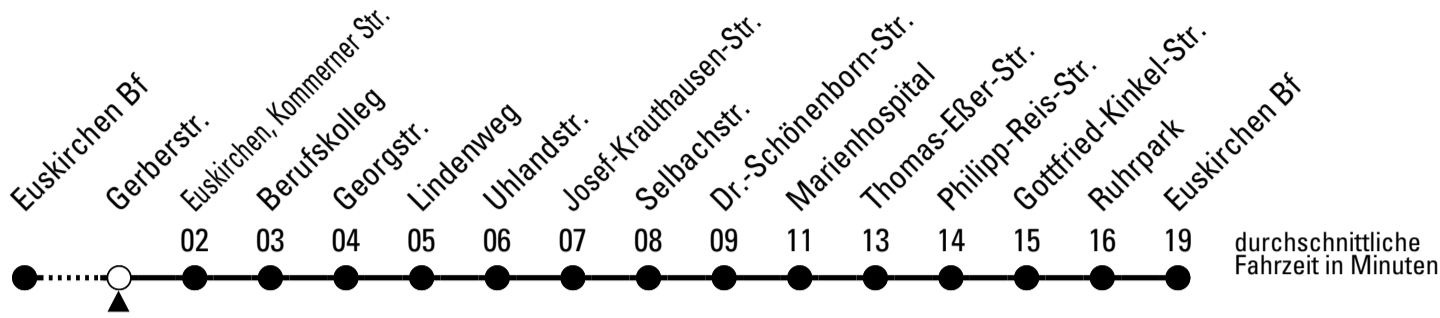

860

Richtung **Euskirchen Innerorts**

Gültig ab 15.12.2019

AbfahrtsHaltestelle: **Veybachstr.**

ohne Gewähr

	montags - freitags	samstags	sonn- und feiertags	
6	--	--	--	6
7	--	--	--	7
8	--	--	--	8
9	--	--	06	9
10	--	--	06	10
11	--	--	06	11
12	--	--	06	12
13	--	--	06	13
14	--	--	06	14
15	--	--	06	15
16	--	--	06	16
17	--	--	06	17
18	--	--	06	18
19	--	--	06	19
20	--	--	--	20
21	--	06	--	21
22	--	06	--	22
23	06 ^{FW}	06	--	23
0	06 ^{FW}	06	--	0
1	06 ^{FW}	06	--	1
2	06 ^{FW}	06	--	2

860

Richtung Euskirchen Innerorts

Gültig ab 15.12.2019

AbfahrtsHaltestelle: Gerberstr.

	montags - freitags	samstags	sonn- und feiertags	
6	--	--	--	6
7	--	--	--	7
8	--	--	--	8
9	--	--	07	9
10	--	--	07	10
11	--	--	07	11
12	--	--	07	12
13	--	--	07	13
14	--	--	07	14
15	--	--	07	15
16	--	--	07	16
17	--	--	07	17
18	--	--	07	18
19	--	--	07	19
20	--	--	--	20
21	--	07	--	21
22	--	07	--	22
23	07 ^{FW}	07	--	23
0	07 ^{FW}	07	--	0
1	07 ^{FW}	07	--	1
2	07 ^{FW}	07	--	2