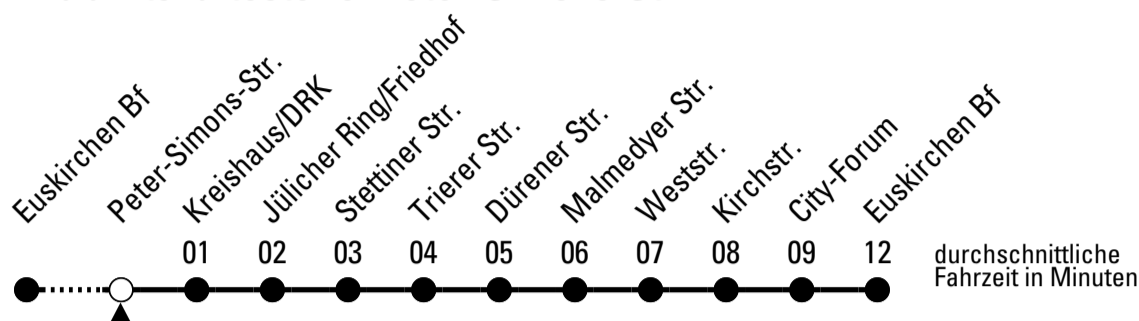

860

Richtung Euskirchen Innerorts

Abfahrtshaltestelle: Peter-Simons-Str.

Gültig ab 15.12.2019

ohne Gewähr

	montags - freitags	samstags	sonn- und feiertags	
6	--	--	--	6
7	--	--	--	7
8	--	--	--	8
9	--	--	13	9
10	--	--	13	10
11	--	--	13	11
12	--	--	13	12
13	--	--	13	13
14	--	--	13	14
15	--	--	13	15
16	--	--	13	16
17	--	--	13	17
18	--	--	13	18
19	--	--	13	19
20	--	--	--	20
21	--	13	--	21
22	--	13	--	22
23	13^{FW}	13	--	23
0	13^{FW}	13	--	0
1	13^{FW}	13	--	1
2	13^{FW}	13	--	2

FW = nur freitags und vor Wochenfeiertagen

Stadtverkehr Euskirchen
Oststr. 1-5 - 53879 Euskirchen
info@sveinfo.de - www.sveinfo.de

Abfahrten auf Ihr Handy:
QR-Code abfotografieren
Die Schlaue Nummer 0 180 6 50 40 30
(Festnetz 20ct/Anruf, Mobil max. 60ct/Anruf)