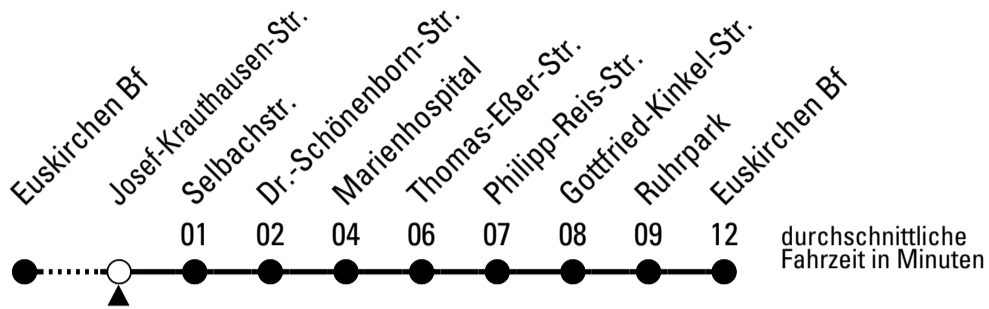

FW = nur freitags und vor Wochenfeiertagen

Stadtverkehr Euskirchen
 Oststr. 1-5 - 53879 Euskirchen
 info@sveinfo.de - www.sveinfo.de

Abfahrten auf Ihr Handy:
 QR-Code abfotografieren
Die Schlaue Nummer 0 180 6 50 40 30
 (Festnetz 20ct/Anruf, Mobil max. 60ct/Anruf)

860

Richtung Euskirchen Innerorts

Gültig ab 15.12.2019

AbfahrtsHaltestelle: Josef-Krauthausen-Str.

ohne Gewähr

🕒	montags - freitags	samstags	sonn- und feiertags	🕒
6	--	--	--	6
7	--	--	--	7
8	--	--	--	8
9	--	--	14	9
10	--	--	14	10
11	--	--	14	11
12	--	--	14	12
13	--	--	14	13
14	--	--	14	14
15	--	--	14	15
16	--	--	14	16
17	--	--	14	17
18	--	--	14	18
19	--	--	14	19
20	--	--	--	20
21	--	14	--	21
22	--	14	--	22
23	14 ^{FW}	14	--	23
0	14 ^{FW}	14	--	0
1	14 ^{FW}	14	--	1
2	14 ^{FW}	14	--	2