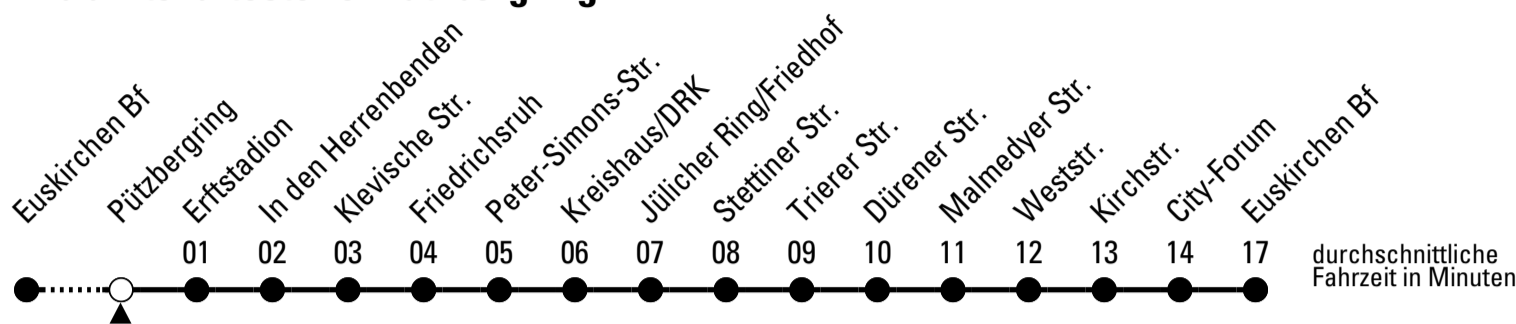

860

Richtung Euskirchen Innerorts

AbfahrtsHaltestelle: Pützberggring

Gültig ab 15.12.2019

ohne Gewähr

🕒	montags - freitags	samstags	sonn- und feiertags	🕒
6	--	--	--	6
7	--	--	--	7
8	--	--	--	8
9	--	--	08	9
10	--	--	08	10
11	--	--	08	11
12	--	--	08	12
13	--	--	08	13
14	--	--	08	14
15	--	--	08	15
16	--	--	08	16
17	--	--	08	17
18	--	--	08	18
19	--	--	08	19
20	--	--	--	20
21	--	08	--	21
22	--	08	--	22
23	08^{FW}	08	--	23
0	08^{FW}	08	--	0
1	08^{FW}	08	--	1
2	08^{FW}	08	--	2

FW = nur freitags und vor Wochenfeiertagen

Stadtverkehr Euskirchen
Oststr. 1-5 - 53879 Euskirchen
info@sveinfo.de - www.sveinfo.de

Abfahrten auf Ihr Handy:
QR-Code abfotografieren
Die Schlaue Nummer 0 180 6 50 40 30
(Festnetz 20ct/Anruf, Mobil max. 60ct/Anruf)