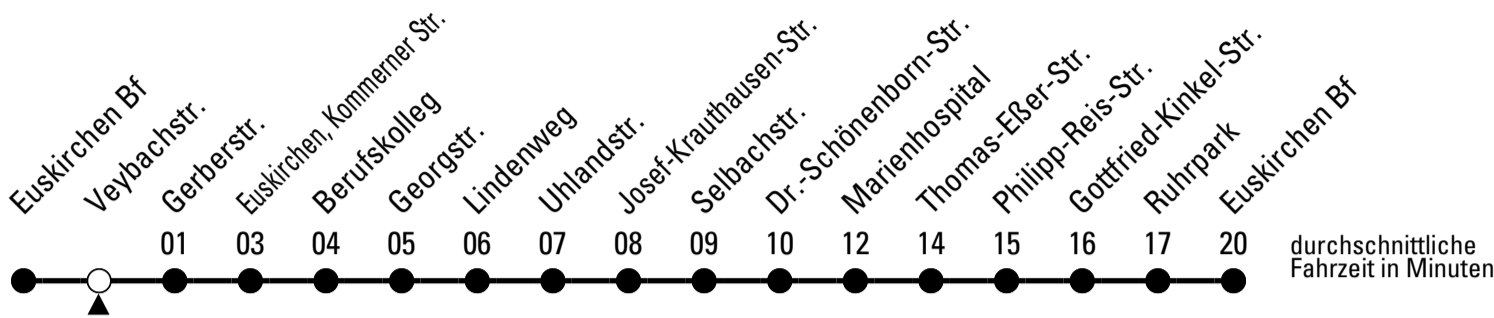

860

Richtung **Euskirchen Innerorts**

Gültig ab 15.12.2019

AbfahrtsHaltestelle: **Veybachstr.**

ohne Gewähr

	montags - freitags	samstags	sonn- und feiertags	
6	--	--	--	6
7	--	--	--	7
8	--	--	--	8
9	--	--	06	9
10	--	--	06	10
11	--	--	06	11
12	--	--	06	12
13	--	--	06	13
14	--	--	06	14
15	--	--	06	15
16	--	--	06	16
17	--	--	06	17
18	--	--	06	18
19	--	--	06	19
20	--	--	--	20
21	--	06	--	21
22	--	06	--	22
23	06 ^{FW}	06	--	23
0	06 ^{FW}	06	--	0
1	06 ^{FW}	06	--	1
2	06 ^{FW}	06	--	2