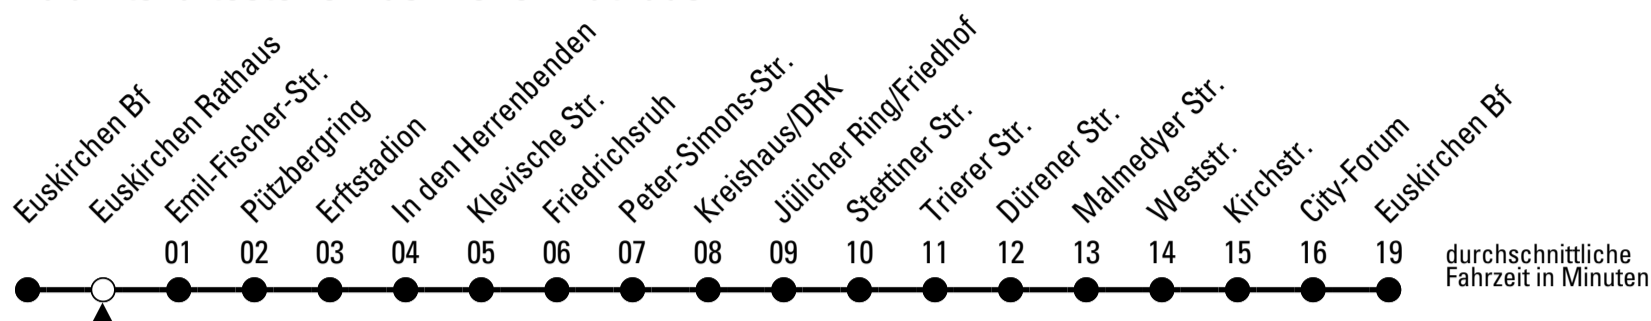

860

Richtung Euskirchen Innerorts

Abfahrtshaltestelle: Euskirchen Rathaus

Gültig ab 15.12.2019

ohne Gewähr

	montags - freitags	samstags	sonn- und feiertags	
6	--	--	--	6
7	--	--	--	7
8	--	--	--	8
9	--	--	06	9
10	--	--	06	10
11	--	--	06	11
12	--	--	06	12
13	--	--	06	13
14	--	--	06	14
15	--	--	06	15
16	--	--	06	16
17	--	--	06	17
18	--	--	06	18
19	--	--	06	19
20	--	--	--	20
21	--	06	--	21
22	--	06	--	22
23	06^{FW}	06	--	23
0	06^{FW}	06	--	0
1	06^{FW}	06	--	1
2	06^{FW}	06	--	2

FW = nur freitags und vor Wochenfeiertagen

Stadtverkehr Euskirchen
Oststr. 1-5 - 53879 Euskirchen
info@sveinfo.de - www.sveinfo.de

Abfahrten auf Ihr Handy:
QR-Code abfotografieren
Die Schlaue Nummer 0 180 6 50 40 30
(Festnetz 20ct/Anruf, Mobil max. 60ct/Anruf)