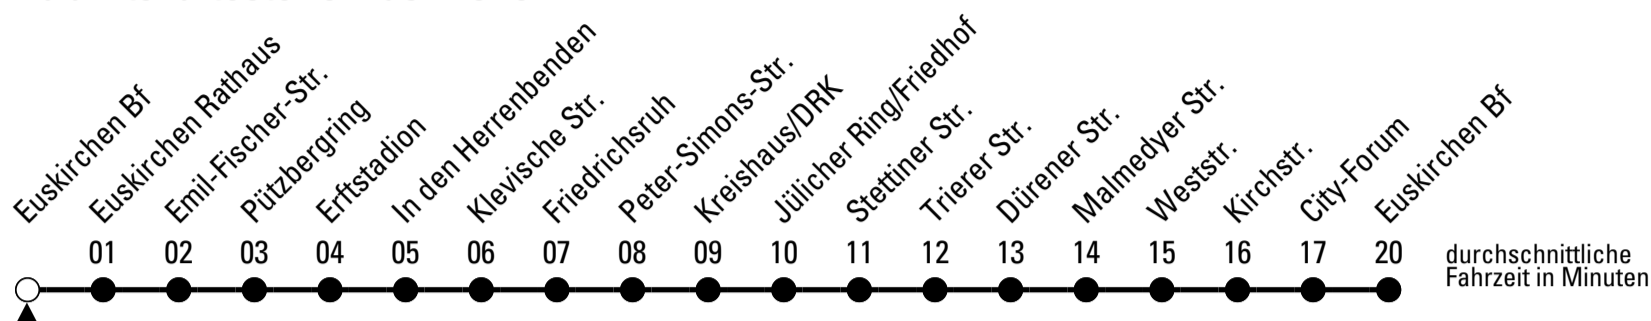

860

Richtung Euskirchen Innerorts

AbfahrtsHaltestelle: Euskirchen Bf

Gültig ab 15.12.2019

ohne Gewähr

🕒	montags - freitags	samstags	sonn- und feiertags	🕒
6	--	--	--	6
7	--	--	--	7
8	--	--	--	8
9	--	--	05	9
10	--	--	05	10
11	--	--	05	11
12	--	--	05	12
13	--	--	05	13
14	--	--	05	14
15	--	--	05	15
16	--	--	05	16
17	--	--	05	17
18	--	--	05	18
19	--	--	05	19
20	--	--	--	20
21	--	05	--	21
22	--	05	--	22
23	05^{FW}	05	--	23
0	05^{FW}	05	--	0
1	05^{FW}	05	--	1
2	05^{FW}	05	--	2

FW = nur freitags und vor Wochenfeiertagen

Stadtverkehr Euskirchen
Oststr. 1-5 - 53879 Euskirchen
info@sveinfo.de - www.sveinfo.de

Abfahrten auf Ihr Handy:
QR-Code abfotografieren
Die Schlaue Nummer 0 180 6 50 40 30
(Festnetz 20ct/Anruf, Mobil max. 60ct/Anruf)