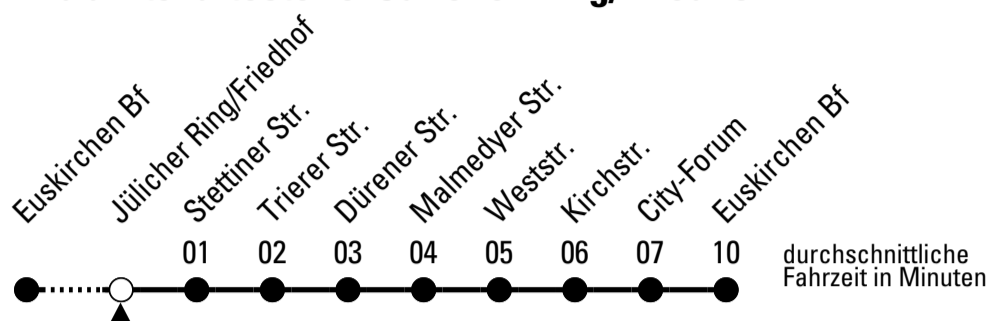

860

Richtung Euskirchen Innerorts

AbfahrtsHaltestelle: Jülicher Ring/Friedhof

Gültig ab 15.12.2019

ohne Gewähr

🕒	montags - freitags	samstags	sonn- und feiertags	🕒
6	--	--	--	6
7	--	--	--	7
8	--	--	--	8
9	--	--	15	9
10	--	--	15	10
11	--	--	15	11
12	--	--	15	12
13	--	--	15	13
14	--	--	15	14
15	--	--	15	15
16	--	--	15	16
17	--	--	15	17
18	--	--	15	18
19	--	--	15	19
20	--	--	--	20
21	--	15	--	21
22	--	15	--	22
23	15 ^{FW}	15	--	23
0	15 ^{FW}	15	--	0
1	15 ^{FW}	15	--	1
2	15 ^{FW}	15	--	2