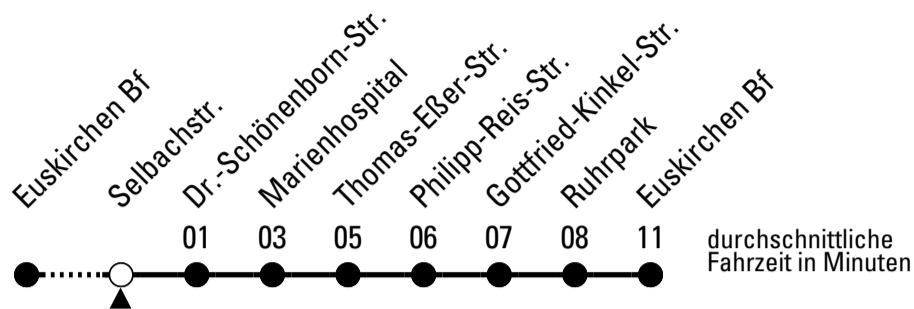

860

Richtung Euskirchen Innerorts

Abfahrtshaltestelle: Selbachstr.

Gültig ab 15.12.2019

	ohne Gewähr		
	montags - freitags	samstags	sonn- und feiertags
6	--	--	6
7	--	--	7
8	--	--	8
9	--	--	15
10	--	--	15
11	--	--	15
12	--	--	15
13	--	--	15
14	--	--	15
15	--	--	15
16	--	--	15
17	--	--	15
18	--	--	15
19	--	--	15
20	--	--	20
21	--	15	21
22	--	15	22
23	15 ^{FW}	15	23
0	15 ^{FW}	15	0
1	15 ^{FW}	15	1
2	15 ^{FW}	15	2