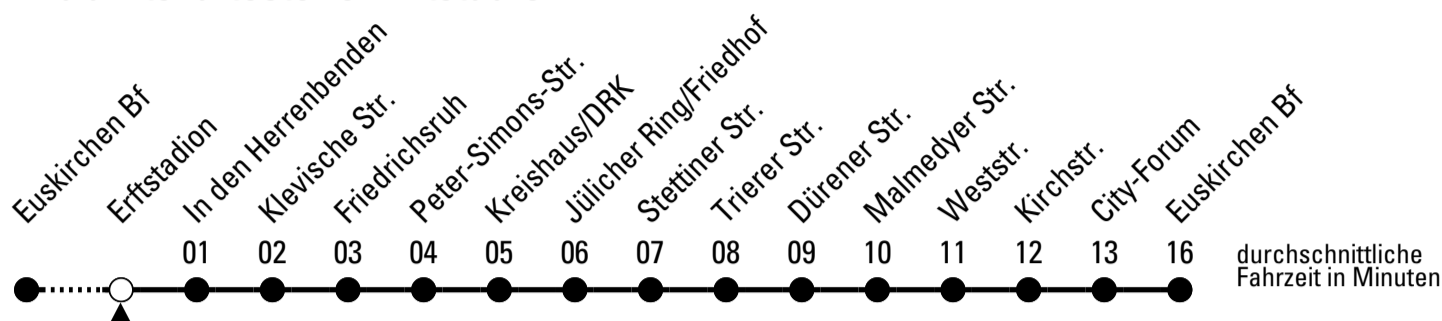

860

Richtung Euskirchen Innerorts

AbfahrtsHaltestelle: Erfstadiion

Gültig ab 15.12.2019

	ohne Gewähr		
	montags - freitags	samstags	sonn- und feiertags
6	--	--	6
7	--	--	7
8	--	--	8
9	--	--	9
10	--	--	10
11	--	--	11
12	--	--	12
13	--	--	13
14	--	--	14
15	--	--	15
16	--	--	16
17	--	--	17
18	--	--	18
19	--	--	19
20	--	--	20
21	--	09	21
22	--	09	22
23	09^{FW}	09	23
0	09^{FW}	09	0
1	09^{FW}	09	1
2	09^{FW}	09	2

FW = nur freitags und vor Wochenfeiertagen

Stadtverkehr Euskirchen
Oststr. 1-5 - 53879 Euskirchen
info@sveinfo.de - www.sveinfo.de

Abfahrten auf Ihr Handy:
QR-Code abfotografieren
Die Schlaue Nummer 0 180 6 50 40 30
(Festnetz 20ct/Anruf, Mobil max. 60ct/Anruf)