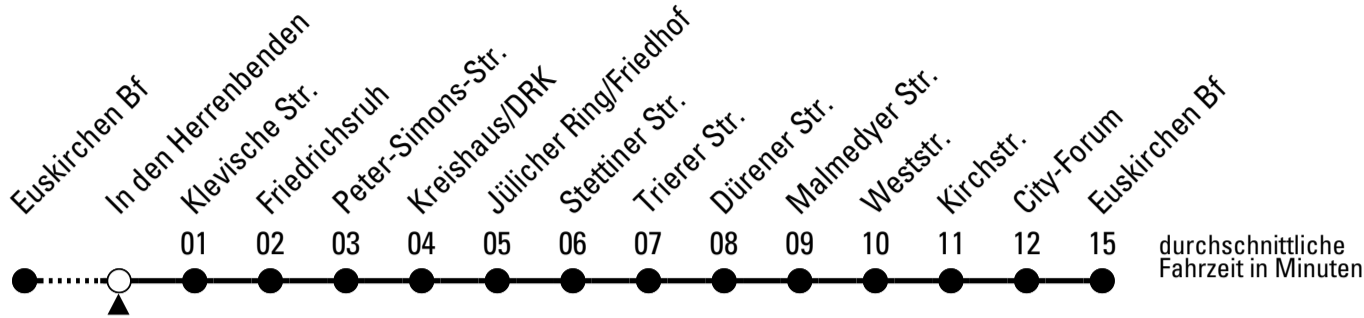

860

Richtung Euskirchen Innerorts

Gültig ab 15.12.2019

AbfahrtsHaltestelle: In den Herrenbenden

	montags - freitags	samstags	sonn- und feiertags	
6	--	--	--	6
7	--	--	--	7
8	--	--	--	8
9	--	--	10	9
10	--	--	10	10
11	--	--	10	11
12	--	--	10	12
13	--	--	10	13
14	--	--	10	14
15	--	--	10	15
16	--	--	10	16
17	--	--	10	17
18	--	--	10	18
19	--	--	10	19
20	--	--	--	20
21	--	10	--	21
22	--	10	--	22
23	10^{FW}	10	--	23
0	10^{FW}	10	--	0
1	10^{FW}	10	--	1
2	10^{FW}	10	--	2

FW = nur freitags und vor Wochenfeiertagen

Stadtverkehr Euskirchen
Oststr. 1-5 - 53879 Euskirchen
info@sveinfo.de - www.sveinfo.de

Abfahrten auf Ihr Handy:
QR-Code abfotografieren
Die Schlaue Nummer 0 180 6 50 40 30
(Festnetz 20ct/Anruf, Mobil max. 60ct/Anruf)