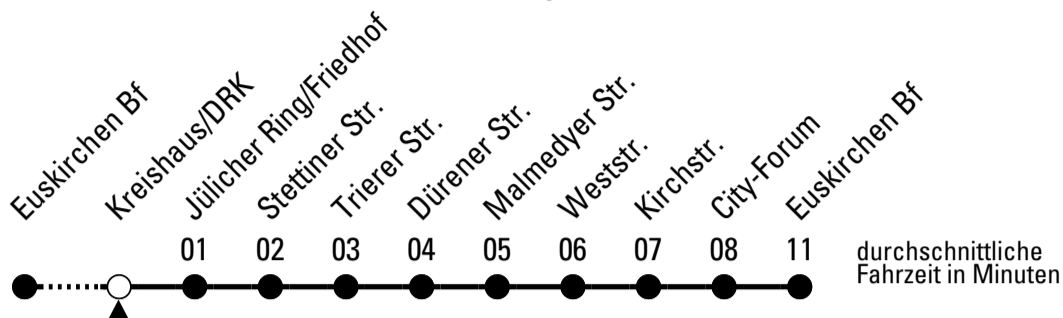

860

Richtung Euskirchen Innerorts

AbfahrtsHaltestelle: Kreishaus/DRK

Gültig ab 15.12.2019

ohne Gewähr

	montags - freitags	samstags	sonn- und feiertags	
6	--	--	--	6
7	--	--	--	7
8	--	--	--	8
9	--	--	14	9
10	--	--	14	10
11	--	--	14	11
12	--	--	14	12
13	--	--	14	13
14	--	--	14	14
15	--	--	14	15
16	--	--	14	16
17	--	--	14	17
18	--	--	14	18
19	--	--	14	19
20	--	--	--	20
21	--	14	--	21
22	--	14	--	22
23	14^{FW}	14	--	23
0	14^{FW}	14	--	0
1	14^{FW}	14	--	1
2	14^{FW}	14	--	2

FW = nur freitags und vor Wochenfeiertagen

Stadtverkehr Euskirchen
Oststr. 1-5 - 53879 Euskirchen
info@sveinfo.de - www.sveinfo.de

Abfahrten auf Ihr Handy:
QR-Code abfotografieren
Die Schlaue Nummer 0 180 6 50 40 30
(Festnetz 20ct/Anruf, Mobil max. 60ct/Anruf)