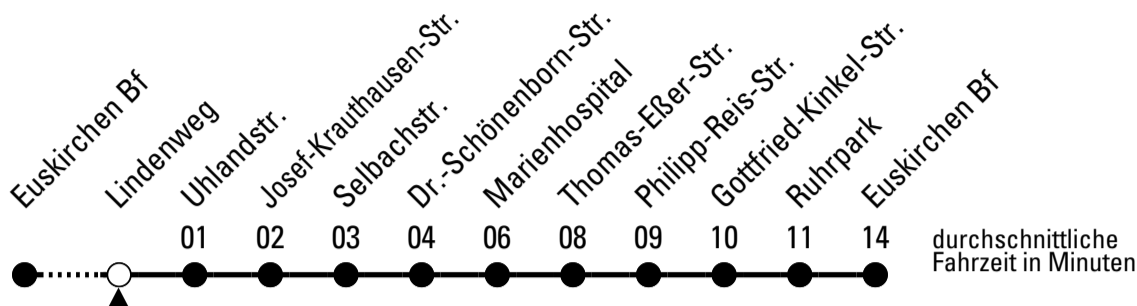

FW = nur freitags und vor Wochenfeiertagen

Stadtverkehr Euskirchen
 Oststr. 1-5 - 53879 Euskirchen
 info@sveinfo.de - www.sveinfo.de

Abfahrten auf Ihr Handy:
 QR-Code abfotografieren
Die Schlaue Nummer 0 180 6 50 40 30
 (Festnetz 20ct/Anruf, Mobil max. 60ct/Anruf)

860

Richtung Euskirchen Innerorts

AbfahrtsHaltestelle: Lindenweg

Gültig ab 15.12.2019

ohne Gewähr

🕒	montags - freitags	samstags	sonn- und feiertags	🕒
6	--	--	--	6
7	--	--	--	7
8	--	--	--	8
9	--	--	12	9
10	--	--	12	10
11	--	--	12	11
12	--	--	12	12
13	--	--	12	13
14	--	--	12	14
15	--	--	12	15
16	--	--	12	16
17	--	--	12	17
18	--	--	12	18
19	--	--	12	19
20	--	--	--	20
21	--	12	--	21
22	--	12	--	22
23	12 ^{FW}	12	--	23
0	12 ^{FW}	12	--	0
1	12 ^{FW}	12	--	1
2	12 ^{FW}	12	--	2