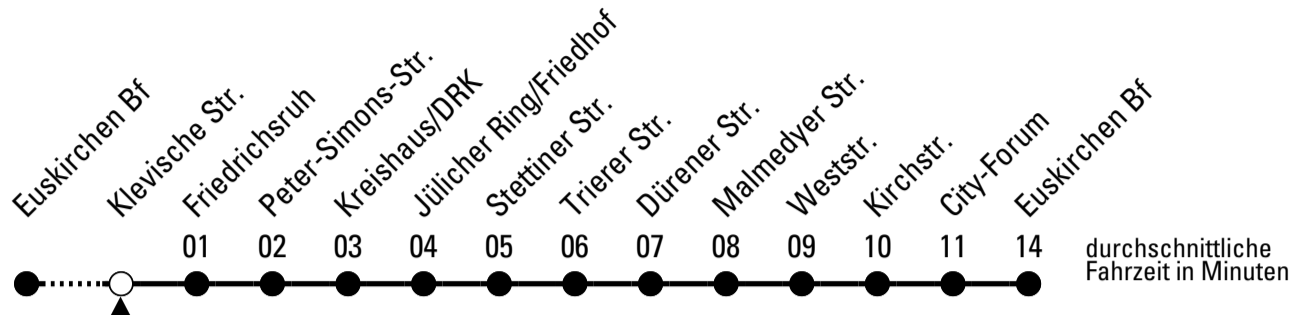

860

Richtung Euskirchen Innerorts

AbfahrtsHaltestelle: Klevische Str.

Gültig ab 15.12.2019

	montags - freitags	samstags	sonn- und feiertags	
6	--	--	--	6
7	--	--	--	7
8	--	--	--	8
9	--	--	11	9
10	--	--	11	10
11	--	--	11	11
12	--	--	11	12
13	--	--	11	13
14	--	--	11	14
15	--	--	11	15
16	--	--	11	16
17	--	--	11	17
18	--	--	11	18
19	--	--	11	19
20	--	--	--	20
21	--	11	--	21
22	--	11	--	22
23	11 ^{FW}	11	--	23
0	11 ^{FW}	11	--	0
1	11 ^{FW}	11	--	1
2	11 ^{FW}	11	--	2