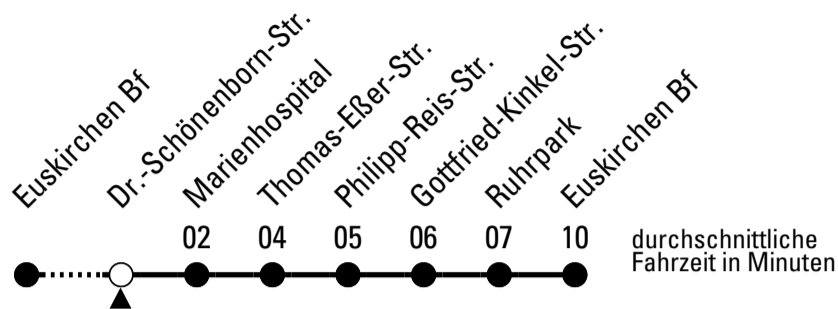

FW = nur freitags und vor Wochenfeiertagen

Stadtverkehr Euskirchen
 Oststr. 1-5 - 53879 Euskirchen
 info@sveinfo.de - www.sveinfo.de

Abfahrten auf Ihr Handy:
 QR-Code abfotografieren
Die Schlaue Nummer 0 180 6 50 40 30
 (Festnetz 20ct/Anruf, Mobil max. 60ct/Anruf)

860

Richtung Euskirchen Innerorts

Abfahrtshaltestelle: Dr.-Schönenborn-Str.

Gültig ab 15.12.2019

ohne Gewähr

	montags - freitags	samstags	sonn- und feiertags	
6	--	--	--	6
7	--	--	--	7
8	--	--	--	8
9	--	--	16	9
10	--	--	16	10
11	--	--	16	11
12	--	--	16	12
13	--	--	16	13
14	--	--	16	14
15	--	--	16	15
16	--	--	16	16
17	--	--	16	17
18	--	--	16	18
19	--	--	16	19
20	--	--	--	20
21	--	16	--	21
22	--	16	--	22
23	16 ^{FW}	16	--	23
0	16 ^{FW}	16	--	0
1	16 ^{FW}	16	--	1
2	16 ^{FW}	16	--	2