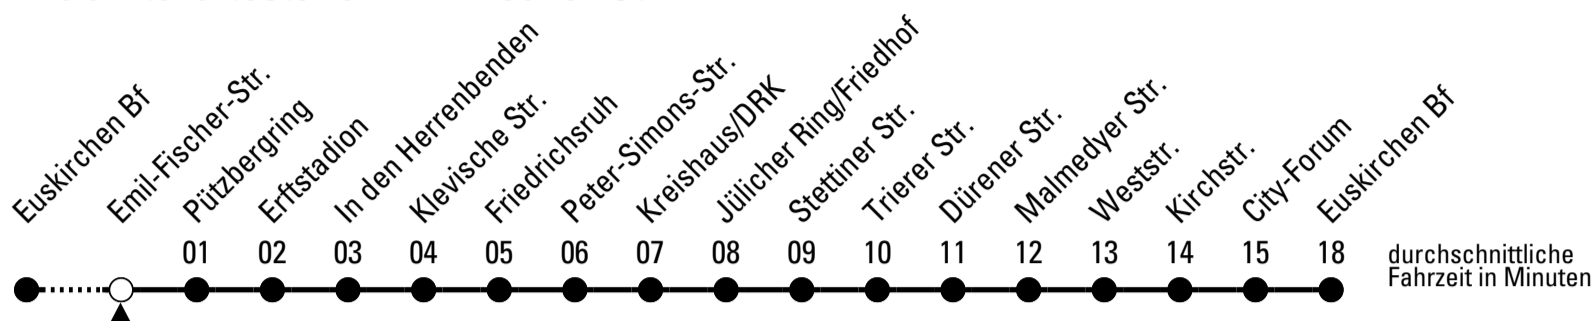

860

Richtung Euskirchen Innerorts

AbfahrtsHaltestelle: Emil-Fischer-Str.

Gültig ab 15.12.2019

ohne Gewähr

	montags - freitags	samstags	sonn- und feiertags	
6	--	--	--	6
7	--	--	--	7
8	--	--	--	8
9	--	--	07	9
10	--	--	07	10
11	--	--	07	11
12	--	--	07	12
13	--	--	07	13
14	--	--	07	14
15	--	--	07	15
16	--	--	07	16
17	--	--	07	17
18	--	--	07	18
19	--	--	07	19
20	--	--	--	20
21	--	07	--	21
22	--	07	--	22
23	07 ^{FW}	07	--	23
0	07 ^{FW}	07	--	0
1	07 ^{FW}	07	--	1
2	07 ^{FW}	07	--	2