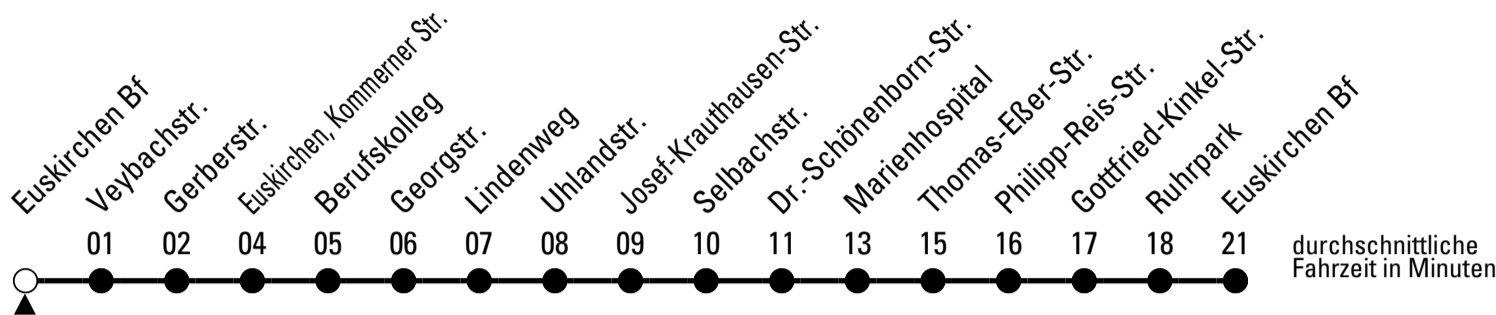

860

Richtung Euskirchen Innerorts

Abfahrtshaltestelle: Euskirchen Bf

Gültig ab 15.12.2019

ohne Gewähr

🕒	montags - freitags	samstags	sonn- und feiertags	🕒
6	--	--	--	6
7	--	--	--	7
8	--	--	--	8
9	--	--	05	9
10	--	--	05	10
11	--	--	05	11
12	--	--	05	12
13	--	--	05	13
14	--	--	05	14
15	--	--	05	15
16	--	--	05	16
17	--	--	05	17
18	--	--	05	18
19	--	--	05	19
20	--	--	--	20
21	--	05	--	21
22	--	05	--	22
23	05 ^{FW}	05	--	23
0	05 ^{FW}	05	--	0
1	05 ^{FW}	05	--	1
2	05 ^{FW}	05	--	2

860

Richtung **Euskirchen Innerorts**

Gültig ab 15.12.2019

AbfahrtsHaltestelle: **Veybachstr.**

ohne Gewähr

	montags - freitags	samstags	sonn- und feiertags	
6	--	--	--	6
7	--	--	--	7
8	--	--	--	8
9	--	--	06	9
10	--	--	06	10
11	--	--	06	11
12	--	--	06	12
13	--	--	06	13
14	--	--	06	14
15	--	--	06	15
16	--	--	06	16
17	--	--	06	17
18	--	--	06	18
19	--	--	06	19
20	--	--	--	20
21	--	06	--	21
22	--	06	--	22
23	06 ^{FW}	06	--	23
0	06 ^{FW}	06	--	0
1	06 ^{FW}	06	--	1
2	06 ^{FW}	06	--	2