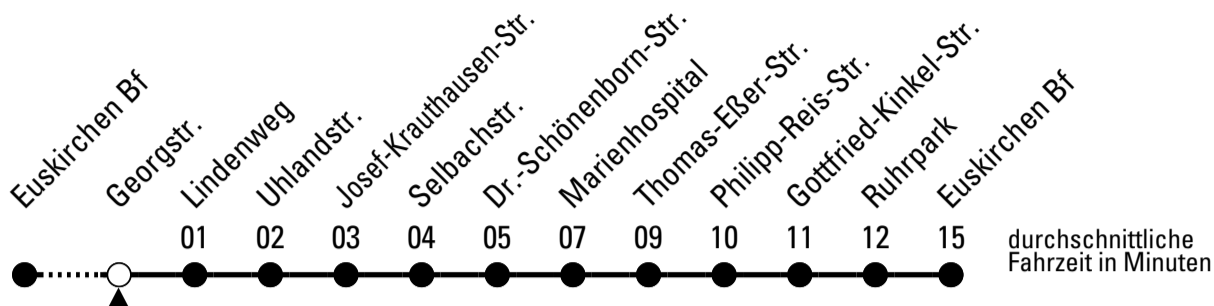

860

Richtung Euskirchen Innerorts

AbfahrtsHaltestelle: Georgstr.

Gültig ab 15.12.2019

ohne Gewähr

	montags - freitags	samstags	sonn- und feiertags	
6	--	--	--	6
7	--	--	--	7
8	--	--	--	8
9	--	--	11	9
10	--	--	11	10
11	--	--	11	11
12	--	--	11	12
13	--	--	11	13
14	--	--	11	14
15	--	--	11	15
16	--	--	11	16
17	--	--	11	17
18	--	--	11	18
19	--	--	11	19
20	--	--	--	20
21	--	11	--	21
22	--	11	--	22
23	11^{FW}	11	--	23
0	11^{FW}	11	--	0
1	11^{FW}	11	--	1
2	11^{FW}	11	--	2

FW = nur freitags und vor Wochenfeiertagen

Stadtverkehr Euskirchen
Oststr. 1-5 - 53879 Euskirchen
info@sveinfo.de - www.sveinfo.de

Abfahrten auf Ihr Handy:
QR-Code abfotografieren
Die Schlaue Nummer 0 180 6 50 40 30
(Festnetz 20ct/Anruf, Mobil max. 60ct/Anruf)