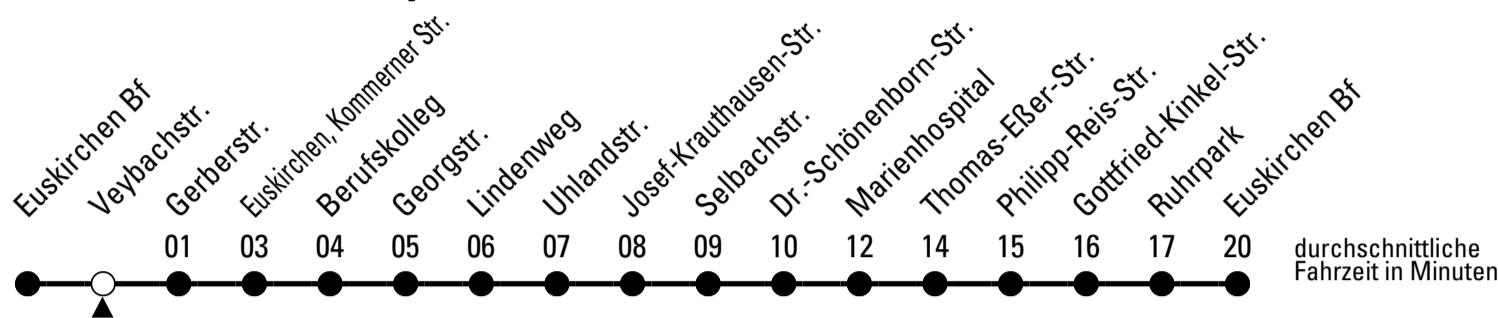

860

Richtung Euskirchen Innerorts

Gültig ab 13.12.2020

AbfahrtsHaltestelle: Veybachstr.

ohne Gewähr

🕒	montags - freitags	samstags	sonn- und feiertags	🕒
6	--	--	--	6
7	--	--	--	7
8	--	--	--	8
9	--	--	06	9
10	--	--	06	10
11	--	--	06	11
12	--	--	06	12
13	--	--	06	13
14	--	--	06	14
15	--	--	06	15
16	--	--	06	16
17	--	--	06	17
18	--	--	06	18
19	--	--	06	19
20	--	--	--	20
21	--	06	--	21
22	--	06	--	22
23	06 ^{FW}	06	--	23
0	06 ^{FW}	06	--	0
1	06 ^{FW}	06	--	1
2	06 ^{FW}	06	--	2