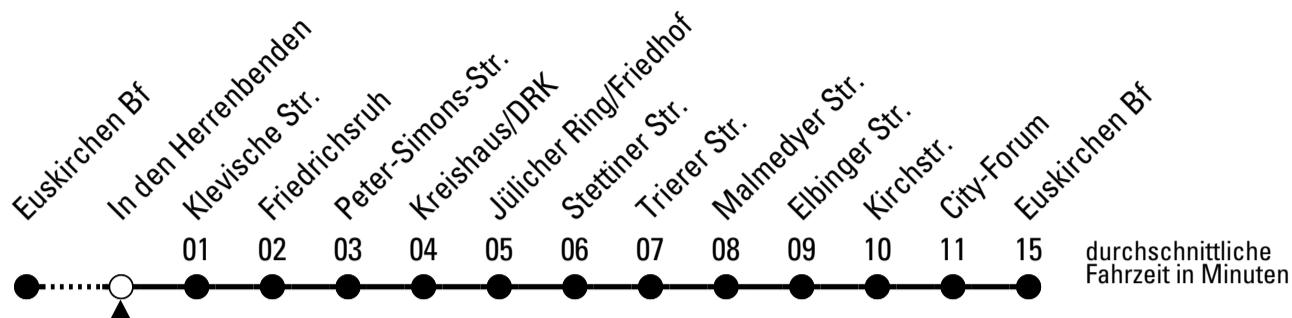

860

Richtung Euskirchen Innerorts

AbfahrtsHaltestelle: In den Herrenbenden

Gültig ab 13.12.2020

ohne Gewähr

🕒	montags - freitags	samstags	sonn- und feiertags	🕒
6	--	--	--	6
7	--	--	--	7
8	--	--	--	8
9	--	--	10	9
10	--	--	10	10
11	--	--	10	11
12	--	--	10	12
13	--	--	10	13
14	--	--	10	14
15	--	--	10	15
16	--	--	10	16
17	--	--	10	17
18	--	--	10	18
19	--	--	10	19
20	--	--	--	20
21	--	10	--	21
22	--	10	--	22
23	10^{FW}	10	--	23
0	10^{FW}	10	--	0
1	10^{FW}	10	--	1
2	10^{FW}	10	--	2

FW = nur freitags und vor Wochenfeiertagen

Stadtverkehr Euskirchen
Oststr. 1-5 - 53879 Euskirchen
info@sveinfo.de - www.sveinfo.de

Abfahrten auf Ihr Handy:
QR-Code abfotografieren
Die Schlaue Nummer 0 180 6 50 40 30
(Festnetz 20ct/Anruf, Mobil max. 60ct/Anruf)