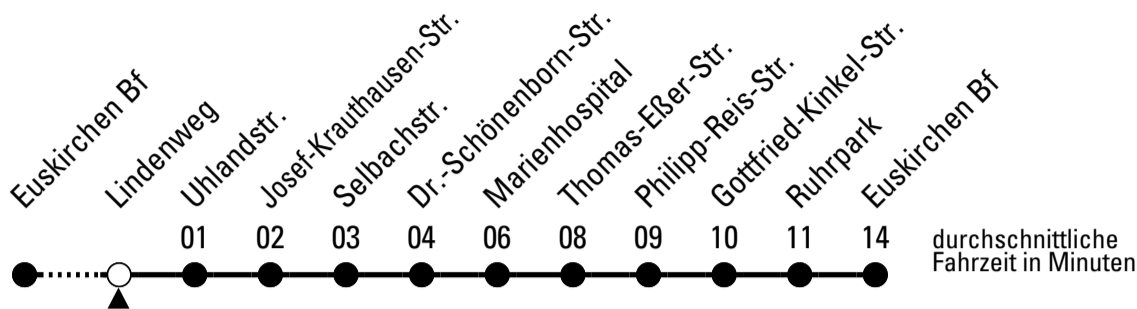

FW = nur freitags und vor Wochenfeiertagen

Stadtverkehr Euskirchen
 Oststr. 1-5 - 53879 Euskirchen
 info@sveinfo.de - www.sveinfo.de

Abfahrten auf Ihr Handy:
 QR-Code abfotografieren
Die Schlaue Nummer 0 180 6 50 40 30
 (Festnetz 20ct/Anruf, Mobil max. 60ct/Anruf)

860

Richtung Euskirchen Innerorts

Abfahrtshaltestelle: Lindenweg

Gültig ab 13.12.2020

ohne Gewähr

Uhrzeit	montags - freitags	samstags	sonn- und feiertags	Uhrzeit
6	--	--	--	6
7	--	--	--	7
8	--	--	--	8
9	--	--	12	9
10	--	--	12	10
11	--	--	12	11
12	--	--	12	12
13	--	--	12	13
14	--	--	12	14
15	--	--	12	15
16	--	--	12	16
17	--	--	12	17
18	--	--	12	18
19	--	--	12	19
20	--	--	--	20
21	--	12	--	21
22	--	12	--	22
23	12 ^{FW}	12	--	23
0	12 ^{FW}	12	--	0
1	12 ^{FW}	12	--	1
2	12 ^{FW}	12	--	2