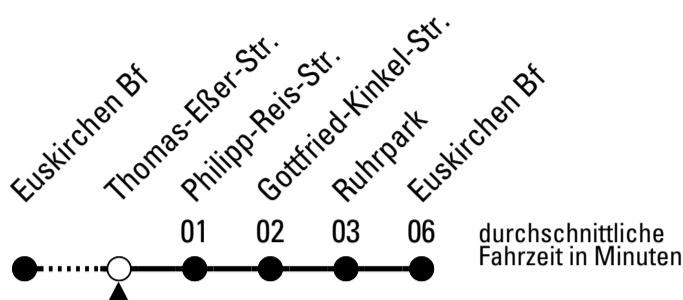

860

Richtung Euskirchen Innerorts

AbfahrtsHaltestelle: Thomas-Eßer-Str.

Gültig ab 13.12.2020

ohne Gewähr

	montags - freitags	samstags	sonn- und feiertags	
6	--	--	--	6
7	--	--	--	7
8	--	--	--	8
9	--	--	20	9
10	--	--	20	10
11	--	--	20	11
12	--	--	20	12
13	--	--	20	13
14	--	--	20	14
15	--	--	20	15
16	--	--	20	16
17	--	--	20	17
18	--	--	20	18
19	--	--	20	19
20	--	--	--	20
21	--	20	--	21
22	--	20	--	22
23	20 ^{FW}	20	--	23
0	20 ^{FW}	20	--	0
1	20 ^{FW}	20	--	1
2	20 ^{FW}	20	--	2