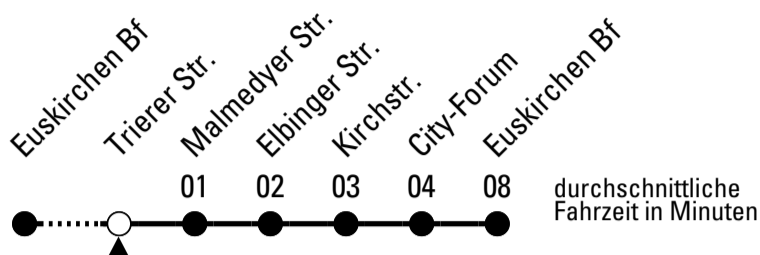

860

Richtung Euskirchen Innerorts

AbfahrtsHaltestelle: Trierer Str.

Gültig ab 13.12.2020

ohne Gewähr

	montags - freitags	samstags	sonn- und feiertags	
6	--	--	--	6
7	--	--	--	7
8	--	--	--	8
9	--	--	17	9
10	--	--	17	10
11	--	--	17	11
12	--	--	17	12
13	--	--	17	13
14	--	--	17	14
15	--	--	17	15
16	--	--	17	16
17	--	--	17	17
18	--	--	17	18
19	--	--	17	19
20	--	--	--	20
21	--	17	--	21
22	--	17	--	22
23	17^{FW}	17	--	23
0	17^{FW}	17	--	0
1	17^{FW}	17	--	1
2	17^{FW}	17	--	2

FW = nur freitags und vor Wochenfeiertagen

Stadtverkehr Euskirchen
Oststr. 1-5 - 53879 Euskirchen
info@sveinfo.de - www.sveinfo.de

Abfahrten auf Ihr Handy:
QR-Code abfotografieren
Die Schlaue Nummer 0 180 6 50 40 30
(Festnetz 20ct/Anruf, Mobil max. 60ct/Anruf)