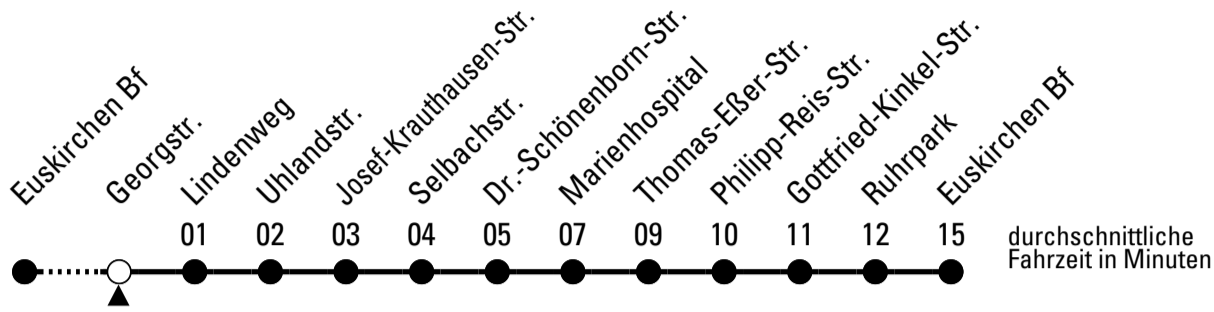

860

Richtung Euskirchen Innerorts

Gültig ab 13.12.2020

AbfahrtsHaltestelle: Georgstr.

	montags - freitags		samstags	sonn- und feiertags	
6	--	--	--	--	6
7	--	--	--	--	7
8	--	--	--	--	8
9	--	--	--	11	9
10	--	--	--	11	10
11	--	--	--	11	11
12	--	--	--	11	12
13	--	--	--	11	13
14	--	--	--	11	14
15	--	--	--	11	15
16	--	--	--	11	16
17	--	--	--	11	17
18	--	--	--	11	18
19	--	--	--	11	19
20	--	--	--	--	20
21	--	--	11	--	21
22	--	--	11	--	22
23	11 ^{FW}	--	11	--	23
0	11 ^{FW}	--	11	--	0
1	11 ^{FW}	--	11	--	1
2	11 ^{FW}	--	11	--	2