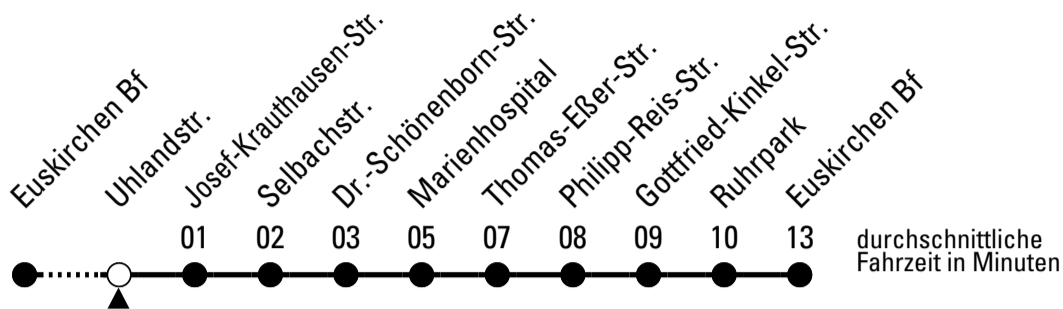

860

Richtung Euskirchen Innerorts

Gültig ab 13.12.2020

AbfahrtsHaltestelle: Uhlandstr.

	montags - freitags	samstags	sonn- und feiertags	
6	--	--	--	6
7	--	--	--	7
8	--	--	--	8
9	--	--	13	9
10	--	--	13	10
11	--	--	13	11
12	--	--	13	12
13	--	--	13	13
14	--	--	13	14
15	--	--	13	15
16	--	--	13	16
17	--	--	13	17
18	--	--	13	18
19	--	--	13	19
20	--	--	--	20
21	--	13	--	21
22	--	13	--	22
23	13^{FW}	13	--	23
0	13^{FW}	13	--	0
1	13^{FW}	13	--	1
2	13^{FW}	13	--	2

FW = nur freitags und vor Wochenfeiertagen

Stadtverkehr Euskirchen
Oststr. 1-5 - 53879 Euskirchen
info@sveinfo.de - www.sveinfo.de

Abfahrten auf Ihr Handy:
QR-Code abfotografieren
Die Schlaue Nummer 0 180 6 50 40 30
(Festnetz 20ct/Anruf, Mobil max. 60ct/Anruf)