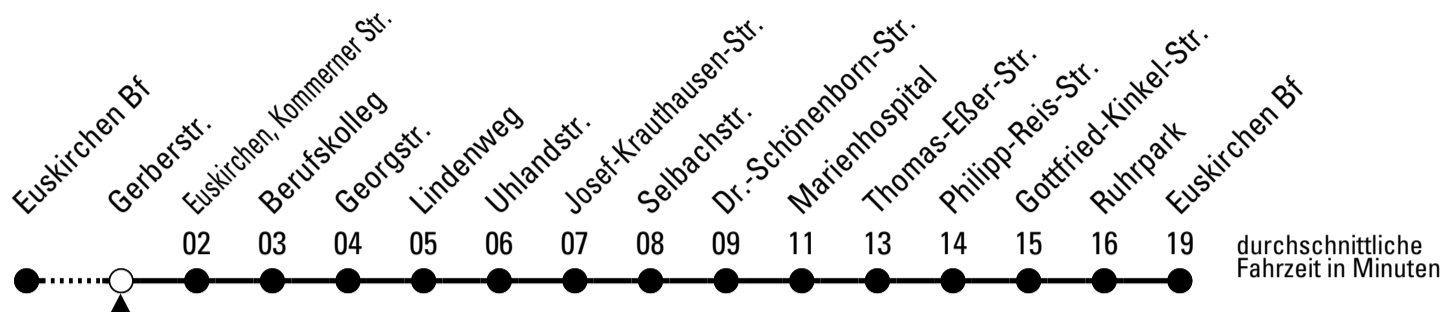

860

Richtung Euskirchen Innerorts

Gültig ab 13.12.2020

AbfahrtsHaltestelle: Veybachstr.

ohne Gewähr

🕒	montags - freitags	samstags	sonn- und feiertags	🕒
6	--	--	--	6
7	--	--	--	7
8	--	--	--	8
9	--	--	06	9
10	--	--	06	10
11	--	--	06	11
12	--	--	06	12
13	--	--	06	13
14	--	--	06	14
15	--	--	06	15
16	--	--	06	16
17	--	--	06	17
18	--	--	06	18
19	--	--	06	19
20	--	--	--	20
21	--	06	--	21
22	--	06	--	22
23	06 ^{FW}	06	--	23
0	06 ^{FW}	06	--	0
1	06 ^{FW}	06	--	1
2	06 ^{FW}	06	--	2

860

Richtung Euskirchen Innerorts

AbfahrtsHaltestelle: Gerberstr.

Gültig ab 13.12.2020

ohne Gewähr

🕒	montags - freitags	samstags	sonn- und feiertags	🕒
6	--	--	--	6
7	--	--	--	7
8	--	--	--	8
9	--	--	07	9
10	--	--	07	10
11	--	--	07	11
12	--	--	07	12
13	--	--	07	13
14	--	--	07	14
15	--	--	07	15
16	--	--	07	16
17	--	--	07	17
18	--	--	07	18
19	--	--	07	19
20	--	--	--	20
21	--	07	--	21
22	--	07	--	22
23	07 ^{FW}	07	--	23
0	07 ^{FW}	07	--	0
1	07 ^{FW}	07	--	1
2	07 ^{FW}	07	--	2