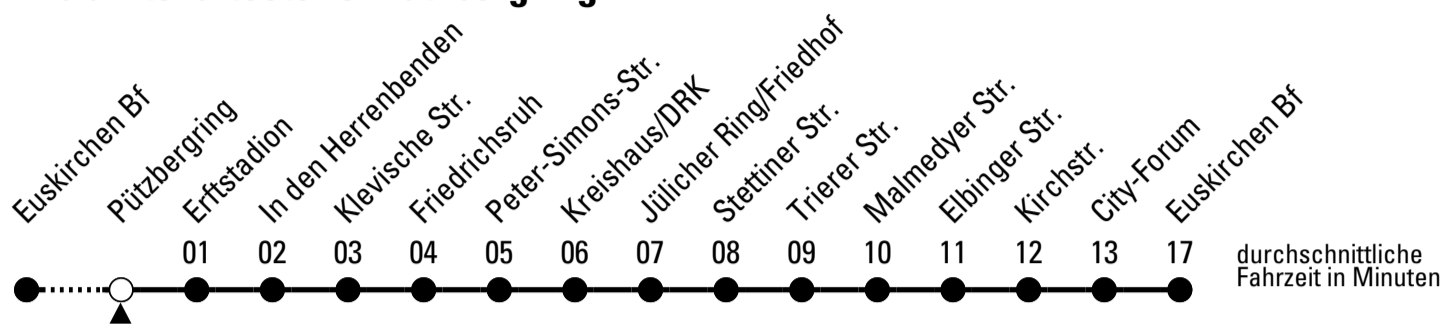

860

Richtung Euskirchen Innerorts

AbfahrtsHaltestelle: Pützberggring

Gültig ab 13.12.2020

ohne Gewähr

🕒	montags - freitags	samstags	sonn- und feiertags	🕒
6	--	--	--	6
7	--	--	--	7
8	--	--	--	8
9	--	--	08	9
10	--	--	08	10
11	--	--	08	11
12	--	--	08	12
13	--	--	08	13
14	--	--	08	14
15	--	--	08	15
16	--	--	08	16
17	--	--	08	17
18	--	--	08	18
19	--	--	08	19
20	--	--	--	20
21	--	08	--	21
22	--	08	--	22
23	08^{FW}	08	--	23
0	08^{FW}	08	--	0
1	08^{FW}	08	--	1
2	08^{FW}	08	--	2

FW = nur freitags und vor Wochenfeiertagen

Stadtverkehr Euskirchen
Oststr. 1-5 - 53879 Euskirchen
info@sveinfo.de - www.sveinfo.de

Abfahrten auf Ihr Handy:
QR-Code abfotografieren
Die Schlaue Nummer 0 180 6 50 40 30
(Festnetz 20ct/Anruf, Mobil max. 60ct/Anruf)