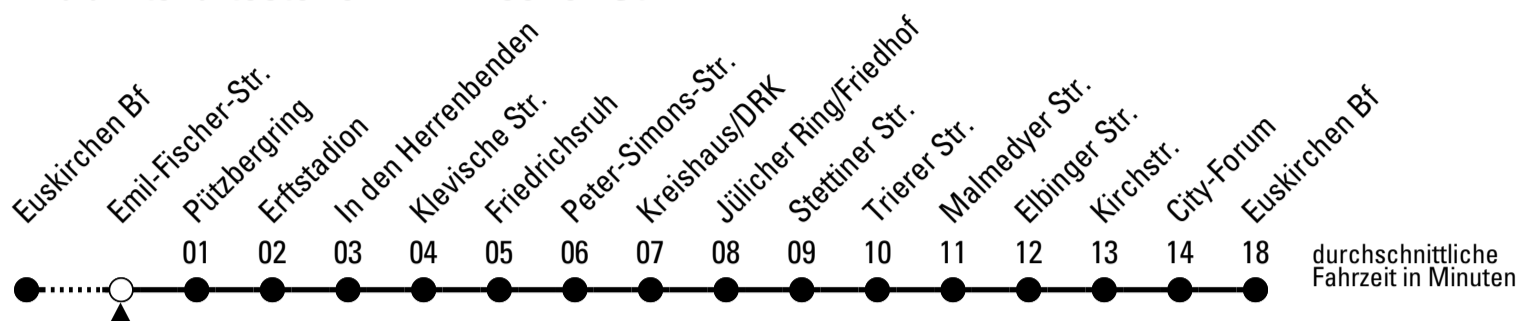

860

Richtung Euskirchen Innerorts

Abfahrtshaltestelle: Emil-Fischer-Str.

Gültig ab 13.12.2020

ohne Gewähr

	montags - freitags	samstags	sonn- und feiertags	
6	--	--	--	6
7	--	--	--	7
8	--	--	--	8
9	--	--	07	9
10	--	--	07	10
11	--	--	07	11
12	--	--	07	12
13	--	--	07	13
14	--	--	07	14
15	--	--	07	15
16	--	--	07	16
17	--	--	07	17
18	--	--	07	18
19	--	--	07	19
20	--	--	--	20
21	--	07	--	21
22	--	07	--	22
23	07 ^{FW}	07	--	23
0	07 ^{FW}	07	--	0
1	07 ^{FW}	07	--	1
2	07 ^{FW}	07	--	2