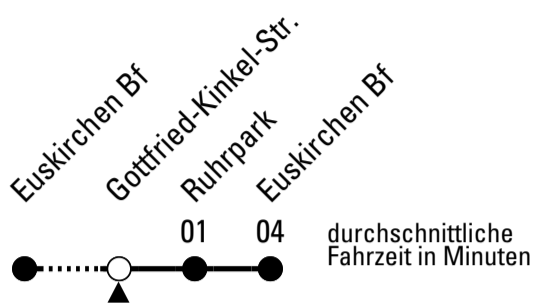

860

Richtung **Euskirchen Innerorts**

Abfahrtshaltestelle: **Philipp-Reis-Str.**

Gültig ab 13.12.2020

ohne Gewähr

	montags - freitags	samstags	sonn- und feiertags	
6	--	--	--	6
7	--	--	--	7
8	--	--	--	8
9	--	--	21	9
10	--	--	21	10
11	--	--	21	11
12	--	--	21	12
13	--	--	21	13
14	--	--	21	14
15	--	--	21	15
16	--	--	21	16
17	--	--	21	17
18	--	--	21	18
19	--	--	21	19
20	--	--	--	20
21	--	21	--	21
22	--	21	--	22
23	21 ^{FW}	21	--	23
0	21 ^{FW}	21	--	0
1	21 ^{FW}	21	--	1
2	21 ^{FW}	21	--	2

FW = nur freitags und vor Wochenfeiertagen

Stadtverkehr Euskirchen
 Oststr. 1-5 - 53879 Euskirchen
 info@sveinfo.de - www.sveinfo.de

Abfahrten auf Ihr Handy:
 QR-Code abfotografieren
Die Schlaue Nummer 0 180 6 50 40 30
 (Festnetz 20ct/Anruf, Mobil max. 60ct/Anruf)

860

Richtung **Euskirchen Innerorts**

AbfahrtsHaltestelle: **Gottfried-Kinkel-Str.**

Gültig ab 13.12.2020

ohne Gewähr

	montags - freitags	samstags	sonn- und feiertags	
6	--	--	--	6
7	--	--	--	7
8	--	--	--	8
9	--	--	22	9
10	--	--	22	10
11	--	--	22	11
12	--	--	22	12
13	--	--	22	13
14	--	--	22	14
15	--	--	22	15
16	--	--	22	16
17	--	--	22	17
18	--	--	22	18
19	--	--	22	19
20	--	--	--	20
21	--	22	--	21
22	--	22	--	22
23	22 ^{FW}	22	--	23
0	22 ^{FW}	22	--	0
1	22 ^{FW}	22	--	1
2	22 ^{FW}	22	--	2