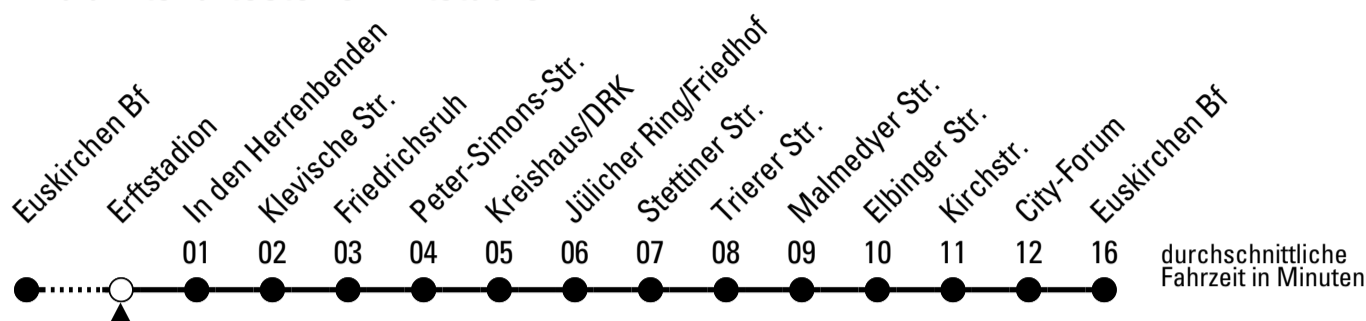

860

Richtung Euskirchen Innerorts

Gültig ab 13.12.2020

AbfahrtsHaltestelle: Erfstadiion

ohne Gewähr

	montags - freitags	samstags	sonn- und feiertags	
6	--	--	--	6
7	--	--	--	7
8	--	--	--	8
9	--	--	09	9
10	--	--	09	10
11	--	--	09	11
12	--	--	09	12
13	--	--	09	13
14	--	--	09	14
15	--	--	09	15
16	--	--	09	16
17	--	--	09	17
18	--	--	09	18
19	--	--	09	19
20	--	--	--	20
21	--	09	--	21
22	--	09	--	22
23	09^{FW}	09	--	23
0	09^{FW}	09	--	0
1	09^{FW}	09	--	1
2	09^{FW}	09	--	2

FW = nur freitags und vor Wochenfeiertagen

Stadtverkehr Euskirchen
Oststr. 1-5 - 53879 Euskirchen
info@sveinfo.de - www.sveinfo.de

Abfahrten auf Ihr Handy:
QR-Code abfotografieren
Die Schlaue Nummer 0 180 6 50 40 30
(Festnetz 20ct/Anruf, Mobil max. 60ct/Anruf)