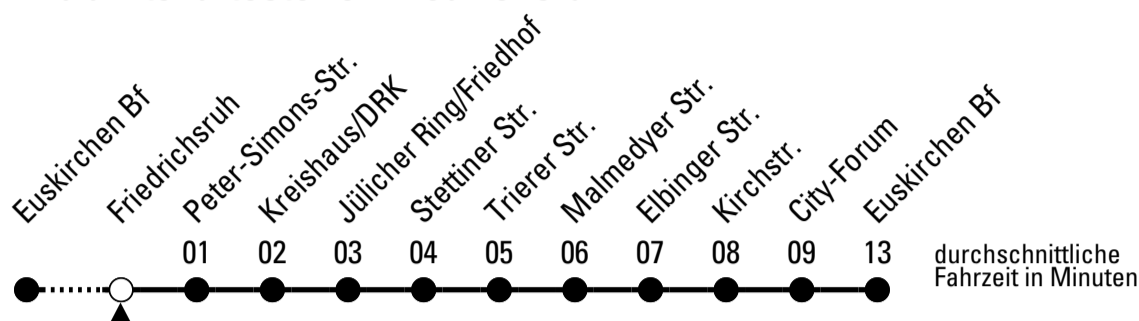

860

Richtung Euskirchen Innerorts

AbfahrtsHaltestelle: Friedrichsruh

Gültig ab 13.12.2020

ohne Gewähr

🕒	montags - freitags	samstags	sonn- und feiertags	🕒
6	--	--	--	6
7	--	--	--	7
8	--	--	--	8
9	--	--	12	9
10	--	--	12	10
11	--	--	12	11
12	--	--	12	12
13	--	--	12	13
14	--	--	12	14
15	--	--	12	15
16	--	--	12	16
17	--	--	12	17
18	--	--	12	18
19	--	--	12	19
20	--	--	--	20
21	--	12	--	21
22	--	12	--	22
23	12^{FW}	12	--	23
0	12^{FW}	12	--	0
1	12^{FW}	12	--	1
2	12^{FW}	12	--	2

FW = nur freitags und vor Wochenfeiertagen

Stadtverkehr Euskirchen
Oststr. 1-5 - 53879 Euskirchen
info@sveinfo.de - www.sveinfo.de

Abfahrten auf Ihr Handy:
QR-Code abfotografieren
Die Schlaue Nummer 0 180 6 50 40 30
(Festnetz 20ct/Anruf, Mobil max. 60ct/Anruf)