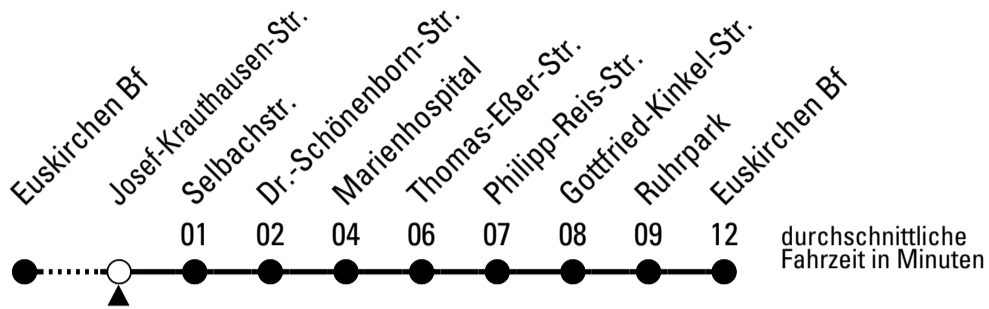

FW = nur freitags und vor Wochenfeiertagen

Stadtverkehr Euskirchen
Oststr. 1-5 - 53879 Euskirchen
info@sveinfo.de - www.sveinfo.de

Abfahrten auf Ihr Handy:
QR-Code abfotografieren
Die Schlaue Nummer 0 180 6 50 40 30
(Festnetz 20ct/Anruf, Mobil max. 60ct/Anruf)

860

Richtung Euskirchen Innerorts

Gültig ab 13.12.2020

AbfahrtsHaltestelle: Josef-Krauthausen-Str.

ohne Gewähr

🕒	montags - freitags	samstags	sonn- und feiertags	🕒
6	--	--	--	6
7	--	--	--	7
8	--	--	--	8
9	--	--	14	9
10	--	--	14	10
11	--	--	14	11
12	--	--	14	12
13	--	--	14	13
14	--	--	14	14
15	--	--	14	15
16	--	--	14	16
17	--	--	14	17
18	--	--	14	18
19	--	--	14	19
20	--	--	--	20
21	--	14	--	21
22	--	14	--	22
23	14 ^{FW}	14	--	23
0	14 ^{FW}	14	--	0
1	14 ^{FW}	14	--	1
2	14 ^{FW}	14	--	2