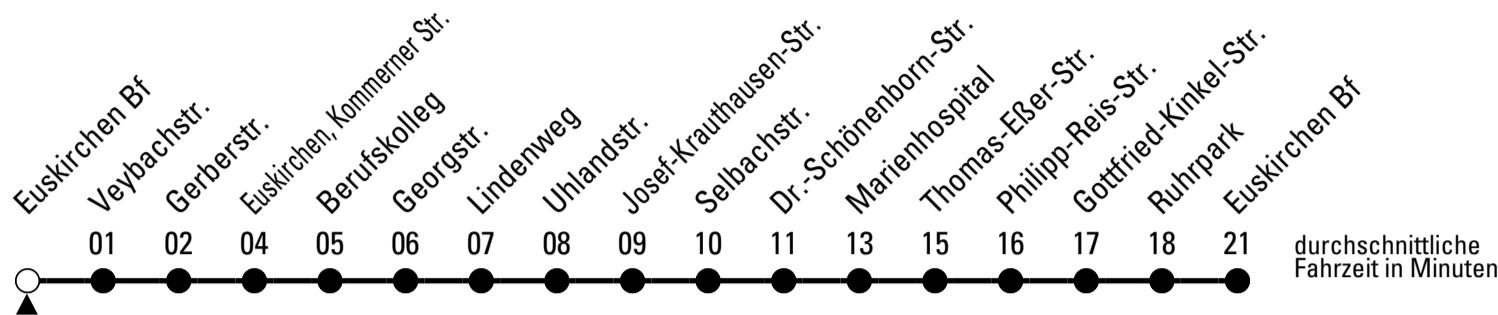

860

Richtung Euskirchen Innerorts

AbfahrtsHaltestelle: Euskirchen Bf

Gültig ab 13.12.2020

ohne Gewähr

🕒	montags - freitags	samstags	sonn- und feiertags	🕒
6	--	--	--	6
7	--	--	--	7
8	--	--	--	8
9	--	--	05	9
10	--	--	05	10
11	--	--	05	11
12	--	--	05	12
13	--	--	05	13
14	--	--	05	14
15	--	--	05	15
16	--	--	05	16
17	--	--	05	17
18	--	--	05	18
19	--	--	05	19
20	--	--	--	20
21	--	05	--	21
22	--	05	--	22
23	05 ^{FW}	05	--	23
0	05 ^{FW}	05	--	0
1	05 ^{FW}	05	--	1
2	05 ^{FW}	05	--	2

860

Richtung Euskirchen Innerorts

Gültig ab 13.12.2020

AbfahrtsHaltestelle: Veybachstr.

ohne Gewähr

🕒	montags - freitags	samstags	sonn- und feiertags	🕒
6	--	--	--	6
7	--	--	--	7
8	--	--	--	8
9	--	--	06	9
10	--	--	06	10
11	--	--	06	11
12	--	--	06	12
13	--	--	06	13
14	--	--	06	14
15	--	--	06	15
16	--	--	06	16
17	--	--	06	17
18	--	--	06	18
19	--	--	06	19
20	--	--	--	20
21	--	06	--	21
22	--	06	--	22
23	06 ^{FW}	06	--	23
0	06 ^{FW}	06	--	0
1	06 ^{FW}	06	--	1
2	06 ^{FW}	06	--	2