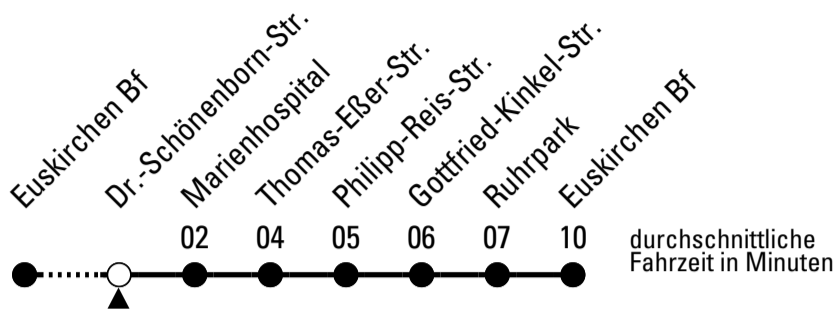

FW = nur freitags und vor Wochenfeiertagen

Stadtverkehr Euskirchen
 Oststr. 1-5 - 53879 Euskirchen
 info@sveinfo.de - www.sveinfo.de

Abfahrten auf Ihr Handy:
 QR-Code abfotografieren
Die Schlaue Nummer 0 180 6 50 40 30
 (Festnetz 20ct/Anruf, Mobil max. 60ct/Anruf)

860

Richtung Euskirchen Innerorts

Abfahrtshaltestelle: Dr.-Schönenborn-Str.

Gültig ab 13.12.2020

ohne Gewähr

	montags - freitags	samstags	sonn- und feiertags	
6	--	--	--	6
7	--	--	--	7
8	--	--	--	8
9	--	--	16	9
10	--	--	16	10
11	--	--	16	11
12	--	--	16	12
13	--	--	16	13
14	--	--	16	14
15	--	--	16	15
16	--	--	16	16
17	--	--	16	17
18	--	--	16	18
19	--	--	16	19
20	--	--	--	20
21	--	16	--	21
22	--	16	--	22
23	16 ^{FW}	16	--	23
0	16 ^{FW}	16	--	0
1	16 ^{FW}	16	--	1
2	16 ^{FW}	16	--	2