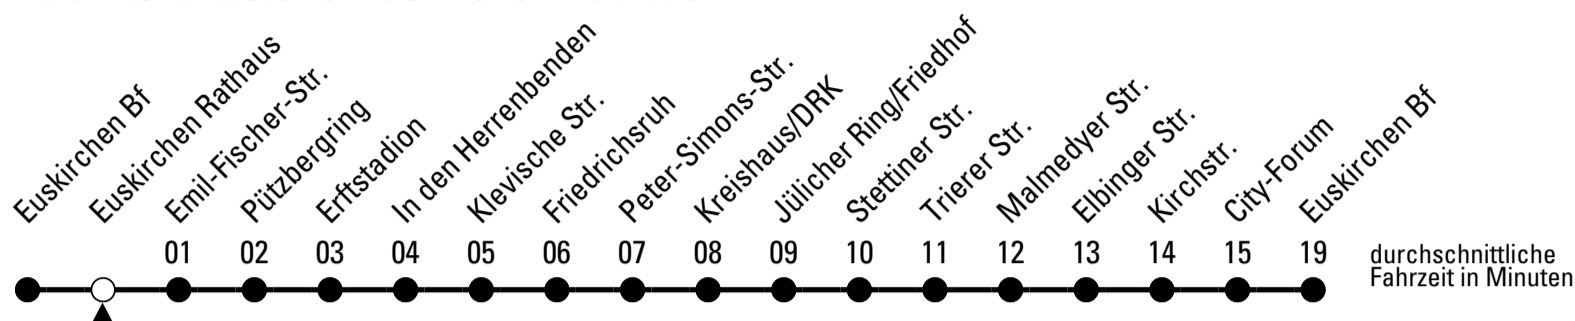

860

Richtung Euskirchen Innerorts

AbfahrtsHaltestelle: Euskirchen Rathaus

Gültig ab 13.12.2020

ohne Gewähr

🕒	montags - freitags	samstags	sonn- und feiertags	🕒
6	--	--	--	6
7	--	--	--	7
8	--	--	--	8
9	--	--	06	9
10	--	--	06	10
11	--	--	06	11
12	--	--	06	12
13	--	--	06	13
14	--	--	06	14
15	--	--	06	15
16	--	--	06	16
17	--	--	06	17
18	--	--	06	18
19	--	--	06	19
20	--	--	--	20
21	--	06	--	21
22	--	06	--	22
23	06^{FW}	06	--	23
0	06^{FW}	06	--	0
1	06^{FW}	06	--	1
2	06^{FW}	06	--	2

FW = nur freitags und vor Wochenfeiertagen

Stadtverkehr Euskirchen
Oststr. 1-5 - 53879 Euskirchen
info@sveinfo.de - www.sveinfo.de

Abfahrten auf Ihr Handy:
QR-Code abfotografieren
Die Schlaue Nummer 0 180 6 50 40 30
(Festnetz 20ct/Anruf, Mobil max. 60ct/Anruf)