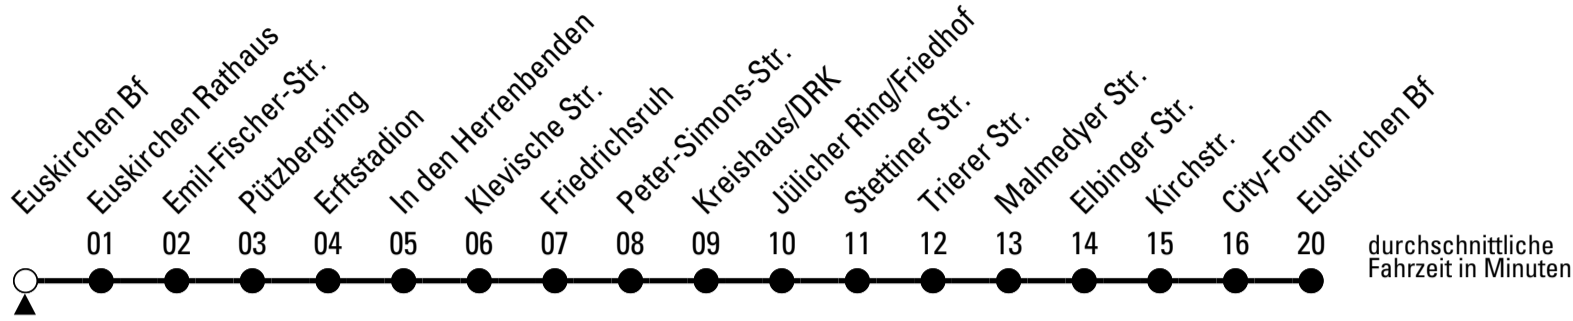

860

Richtung Euskirchen Innerorts

AbfahrtsHaltestelle: Euskirchen Bf

Gültig ab 13.12.2020

ohne Gewähr

	montags - freitags	samstags	sonn- und feiertags	
6	--	--	--	6
7	--	--	--	7
8	--	--	--	8
9	--	--	05	9
10	--	--	05	10
11	--	--	05	11
12	--	--	05	12
13	--	--	05	13
14	--	--	05	14
15	--	--	05	15
16	--	--	05	16
17	--	--	05	17
18	--	--	05	18
19	--	--	05	19
20	--	--	--	20
21	--	05	--	21
22	--	05	--	22
23	05^{FW}	05	--	23
0	05^{FW}	05	--	0
1	05^{FW}	05	--	1
2	05^{FW}	05	--	2

FW = nur freitags und vor Wochenfeiertagen

Stadtverkehr Euskirchen
Oststr. 1-5 - 53879 Euskirchen
info@sveinfo.de - www.sveinfo.de

Abfahrten auf Ihr Handy:
QR-Code abfotografieren
Die Schlaue Nummer 0 180 6 50 40 30
(Festnetz 20ct/Anruf, Mobil max. 60ct/Anruf)