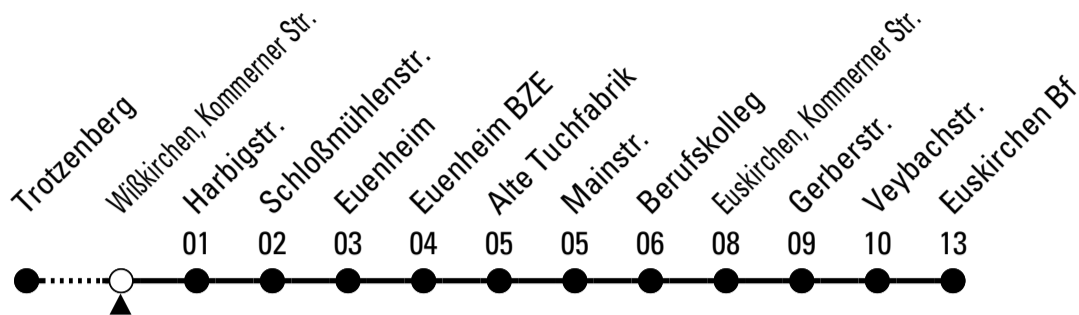

Abfahrten auf Ihr Handy:
QR-Code abfotografieren
Die Schlaue Nummer 0 180 6 50 40 30
(Festnetz 20ct/Anruf, Mobil max. 60ct/Anruf)

878

Richtung Euskirchen Bf

über Euenheim

Gültig ab 13.12.2020

Abfahrtshaltestelle: Wißkirchen, Kommerner Str.