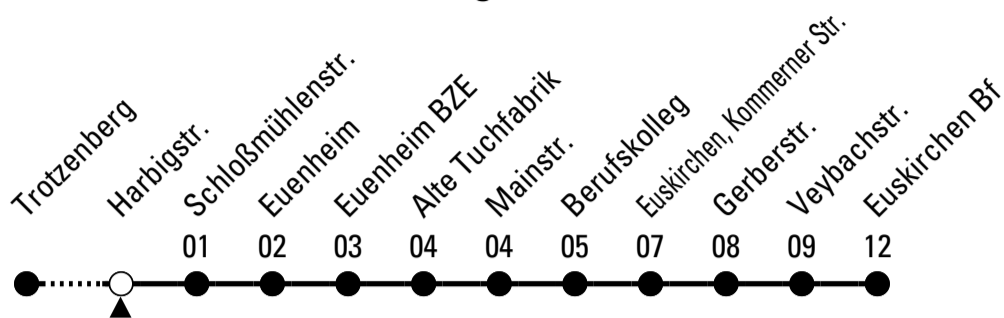

Abfahrten auf Ihr Handy:
 QR-Code abfotografieren
Die Schlaue Nummer 0 180 6 50 40 30
 (Festnetz 20ct/Anruf, Mobil max. 60ct/Anruf)

878

Richtung Euskirchen Bf

über Euenheim

Gültig ab 13.12.2020

Abfahrtshaltestelle: Harbigstr.