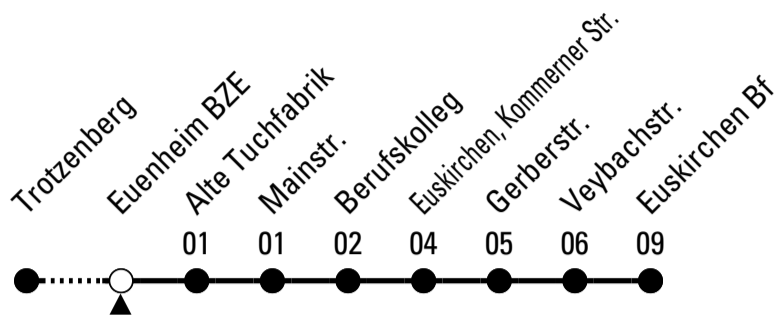

Abfahrten auf Ihr Handy:
QR-Code abfotografieren
Die Schlaue Nummer 0 180 6 50 40 30
(Festnetz 20ct/Anruf, Mobil max. 60ct/Anruf)

878

Richtung Euskirchen Bf

Abfahrtshaltestelle: Euenheim BZE

Gültig ab 13.12.2020