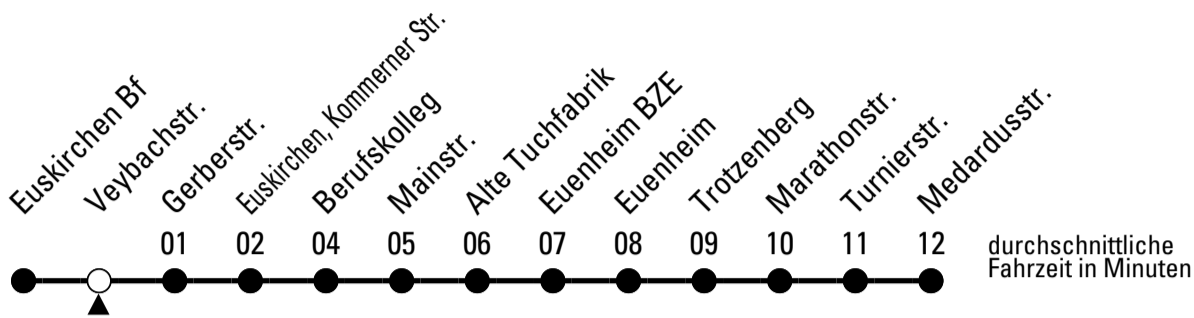

AbfahrtsHaltestelle: **Veybachstr.**

	montags - freitags		samstags	sonn- und feiertags	
6	--	--	--	--	6
7	21	--	--	--	7
8	--	--	--	--	8
9	--	--	--	05 ^{EWE ☎}	9
10	--	--	--	--	10
11	--	--	--	05 ^{EWE ☎}	11
12	36	--	--	--	12
13	36	--	--	05 ^{EWE ☎}	13
14	36	--	--	--	14
15	36	--	--	05 ^{EWE ☎}	15
16	--	--	--	--	16
17	--	--	--	05 ^{WI ☎}	17
18	--	--	--	--	18
19	--	--	--	05 ^{EWE ☎}	19
20	--	--	--	--	20
21	05 ^{EWE ☎}	05 ^{EWE ☎}	05 ^{EWE ☎}	--	21
22	05 ^{EWE ☎}	--	--	--	22