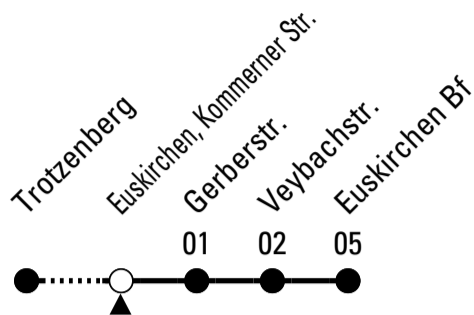

878

Richtung Euskirchen Bf

Abfahrtshaltestelle: Euskirchen, Kommerner Str.

Gültig ab 13.12.2020

ohne Gewähr

	montags - freitags	samstags	sonn- und feiertags	
6	--	--	--	6
7	42	--	--	7
8	--	--	--	8
9	--	--	--	9
10	--	--	--	10
11	--	--	--	11
12	--	--	--	12
13	12	--	--	13
14	12	--	--	14
15	12	--	--	15
16	12	--	--	16
17	--	--	--	17
18	--	--	--	18
19	--	--	--	19
20	--	--	--	20
21	--	--	--	21

Stadtverkehr Euskirchen
Oststr. 1-5 - 53879 Euskirchen
info@sveinfo.de - www.sveinfo.de

Abfahrten auf Ihr Handy:
QR-Code abfotografieren
Die Schlaue Nummer 0 180 6 50 40 30
(Festnetz 20ct/Anruf, Mobil max. 60ct/Anruf)