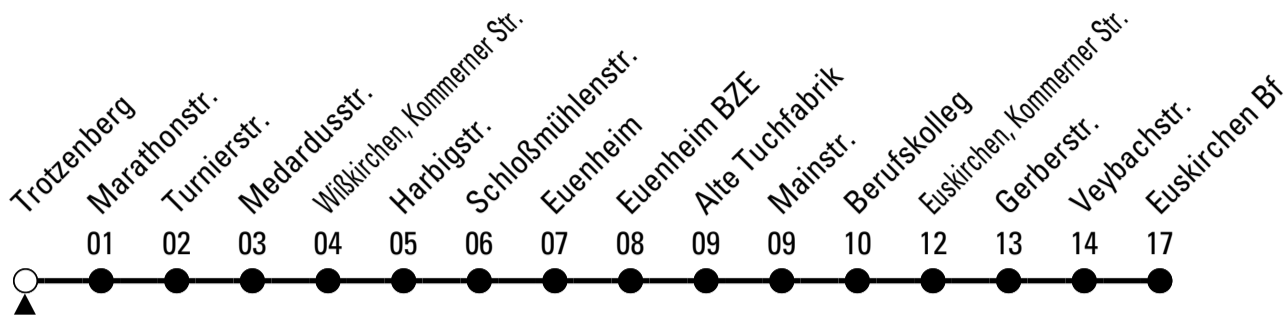

878

Richtung Euskirchen Bf

über Euenheim

Gültig ab 13.12.2020

AbfahrtsHaltestelle: Trotzenberg

ohne Gewähr

🕒	montags - freitags	samstags	sonn- und feiertags	🕒
6	--	--	--	6
7	30	--	--	7
8	--	--	--	8
9	--	--	40 ^{E ☎}	9
10	--	--	40 ^{E ☎}	10
11	--	--	--	11
12	--	--	40 ^{E ☎}	12
13	00	--	--	13
14	00	--	40 ^{E ☎}	14
15	00	--	--	15
16	00	--	40 ^{E ☎}	16
17	--	--	--	17
18	--	--	40 ^{E ☎}	18
19	--	--	--	19
20	--	--	40 ^{E ☎}	20
21	40 ^{E ☎}	--	--	21