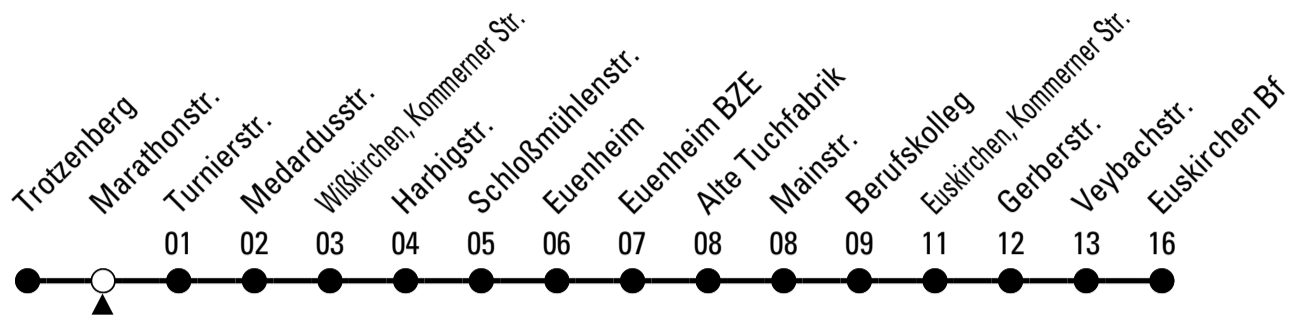

Abfahrten auf Ihr Handy:
QR-Code abfotografieren
Die Schlaue Nummer 0 180 6 50 40 30
(Festnetz 20ct/Anruf, Mobil max. 60ct/Anruf)

878

Richtung Euskirchen Bf

über Euenheim

Gültig ab 13.12.2020

Abfahrtshaltestelle: Marathonstr.