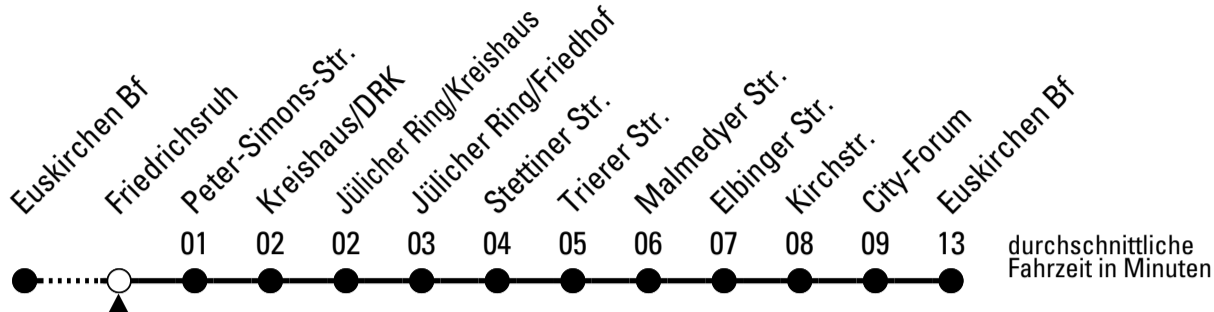

860

Richtung Euskirchen Innerorts

AbfahrtsHaltestelle: Friedrichsruh

Gültig ab 12.12.2021

	montags - freitags		samstags	sonn- und feiertags	
6	--	--	--	--	6
7	--	--	--	--	7
8	--	--	--	--	8
9	--	--	--	12	9
10	--	--	--	12	10
11	--	--	--	12	11
12	--	--	--	12	12
13	--	--	--	12	13
14	--	--	--	12	14
15	--	--	--	12	15
16	--	--	--	12	16
17	--	--	--	12	17
18	--	--	--	12	18
19	--	--	--	12	19
20	--	--	--	--	20
21	--	--	12	--	21
22	--	--	12	--	22
23	12^{FW}	--	12	--	23
0	12^{FW}	--	12	--	0
1	12^{FW}	--	12	--	1
2	12^{FW}	--	12	--	2

FW = nur freitags und vor Wochenfeiertagen

Stadtverkehr Euskirchen
Oststr. 1-5 - 53879 Euskirchen
info@sveinfo.de - www.sveinfo.de

Abfahrten auf Ihr Handy:
QR-Code abfotografieren
Die Schlaue Nummer 0 180 6 50 40 30
(Festnetz 20ct/Anruf, Mobil max. 60ct/Anruf)