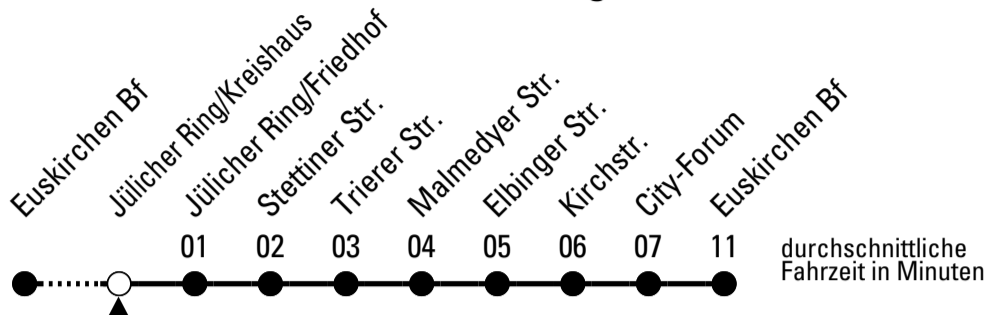

860

Richtung Euskirchen Innerorts

AbfahrtsHaltestelle: Jülicher Ring/Kreishaus

Gültig ab 12.12.2021

ohne Gewähr

	montags - freitags	samstags	sonn- und feiertags	
6	--	--	--	6
7	--	--	--	7
8	--	--	--	8
9	--	--	14	9
10	--	--	14	10
11	--	--	14	11
12	--	--	14	12
13	--	--	14	13
14	--	--	14	14
15	--	--	14	15
16	--	--	14	16
17	--	--	14	17
18	--	--	14	18
19	--	--	14	19
20	--	--	--	20
21	--	14	--	21
22	--	14	--	22
23	14 ^{FW}	14	--	23
0	14 ^{FW}	14	--	0
1	14 ^{FW}	14	--	1
2	14 ^{FW}	14	--	2