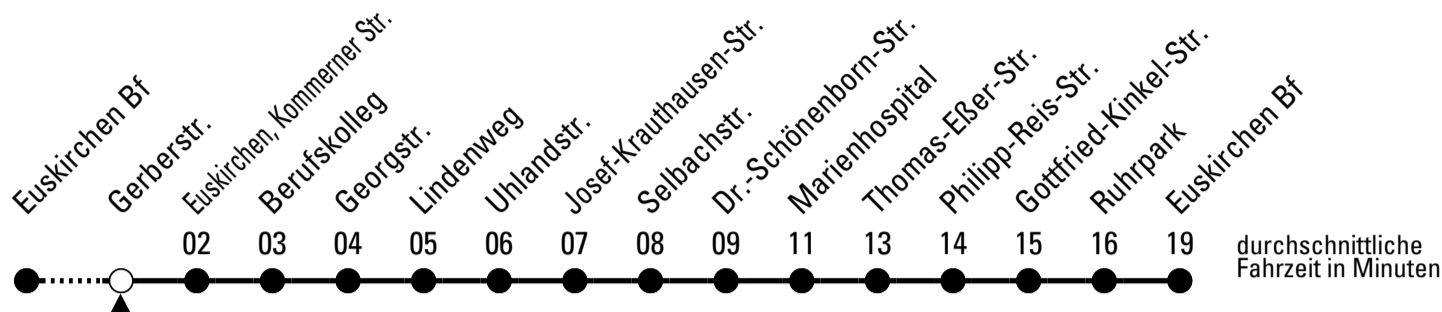

860

Richtung Euskirchen Innerorts

Gültig ab 12.12.2021

AbfahrtsHaltestelle: Veybachstr.

ohne Gewähr

🕒	montags - freitags	samstags	sonn- und feiertags	🕒
6	--	--	--	6
7	--	--	--	7
8	--	--	--	8
9	--	--	06	9
10	--	--	06	10
11	--	--	06	11
12	--	--	06	12
13	--	--	06	13
14	--	--	06	14
15	--	--	06	15
16	--	--	06	16
17	--	--	06	17
18	--	--	06	18
19	--	--	06	19
20	--	--	--	20
21	--	06	--	21
22	--	06	--	22
23	06 ^{FW}	06	--	23
0	06 ^{FW}	06	--	0
1	06 ^{FW}	06	--	1
2	06 ^{FW}	06	--	2

860

Richtung Euskirchen Innerorts

Gültig ab 12.12.2021

AbfahrtsHaltestelle: Gerberstr.

ohne Gewähr

🕒	montags - freitags	samstags	sonn- und feiertags	🕒
6	--	--	--	6
7	--	--	--	7
8	--	--	--	8
9	--	--	07	9
10	--	--	07	10
11	--	--	07	11
12	--	--	07	12
13	--	--	07	13
14	--	--	07	14
15	--	--	07	15
16	--	--	07	16
17	--	--	07	17
18	--	--	07	18
19	--	--	07	19
20	--	--	--	20
21	--	07	--	21
22	--	07	--	22
23	07 ^{FW}	07	--	23
0	07 ^{FW}	07	--	0
1	07 ^{FW}	07	--	1
2	07 ^{FW}	07	--	2