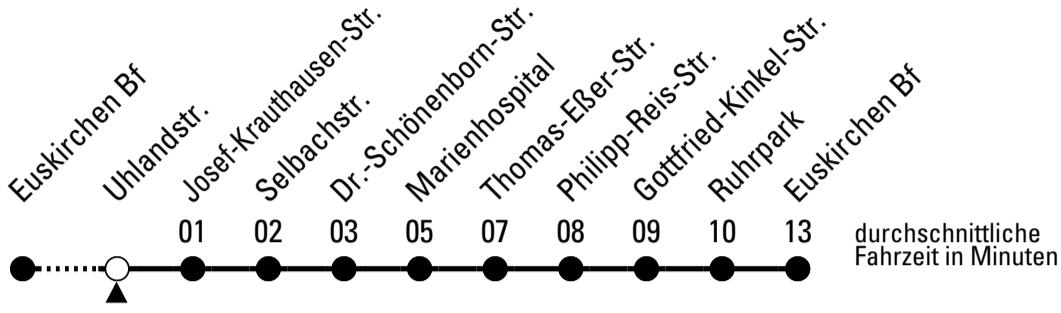

860

Richtung Euskirchen Innerorts

Gültig ab 12.12.2021

AbfahrtsHaltestelle: Uhlandstr.

	montags - freitags	samstags	sonn- und feiertags	
6	--	--	--	6
7	--	--	--	7
8	--	--	--	8
9	--	--	13	9
10	--	--	13	10
11	--	--	13	11
12	--	--	13	12
13	--	--	13	13
14	--	--	13	14
15	--	--	13	15
16	--	--	13	16
17	--	--	13	17
18	--	--	13	18
19	--	--	13	19
20	--	--	--	20
21	--	13	--	21
22	--	13	--	22
23	13^{FW}	13	--	23
0	13^{FW}	13	--	0
1	13^{FW}	13	--	1
2	13^{FW}	13	--	2

FW = nur freitags und vor Wochenfeiertagen

Stadtverkehr Euskirchen
Oststr. 1-5 - 53879 Euskirchen
info@sveinfo.de - www.sveinfo.de

Abfahrten auf Ihr Handy:
QR-Code abfotografieren
Die Schlaue Nummer 0 180 6 50 40 30
(Festnetz 20ct/Anruf, Mobil max. 60ct/Anruf)