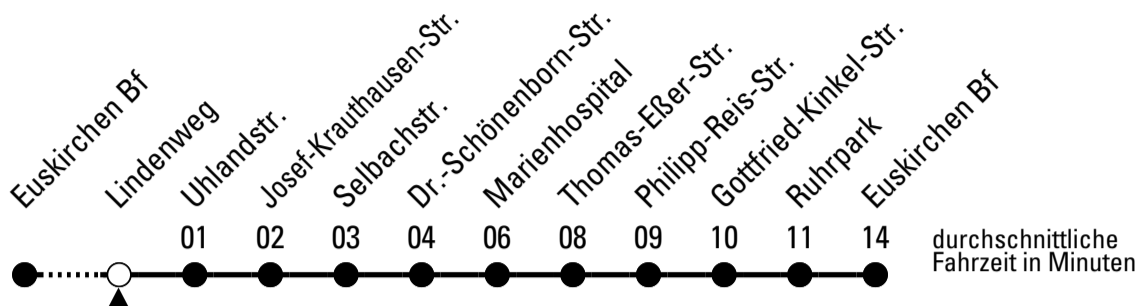

FW = nur freitags und vor Wochenfeiertagen

Stadtverkehr Euskirchen
Oststr. 1-5 - 53879 Euskirchen
info@sveinfo.de - www.sveinfo.de

Abfahrten auf Ihr Handy:
QR-Code abfotografieren
Die Schlaue Nummer 0 180 6 50 40 30
(Festnetz 20ct/Anruf, Mobil max. 60ct/Anruf)

860

Richtung Euskirchen Innerorts

Abfahrtshaltestelle: Lindenweg

Gültig ab 12.12.2021

ohne Gewähr

	montags - freitags	samstags	sonn- und feiertags	
6	--	--	--	6
7	--	--	--	7
8	--	--	--	8
9	--	--	12	9
10	--	--	12	10
11	--	--	12	11
12	--	--	12	12
13	--	--	12	13
14	--	--	12	14
15	--	--	12	15
16	--	--	12	16
17	--	--	12	17
18	--	--	12	18
19	--	--	12	19
20	--	--	--	20
21	--	12	--	21
22	--	12	--	22
23	12 ^{FW}	12	--	23
0	12 ^{FW}	12	--	0
1	12 ^{FW}	12	--	1
2	12 ^{FW}	12	--	2