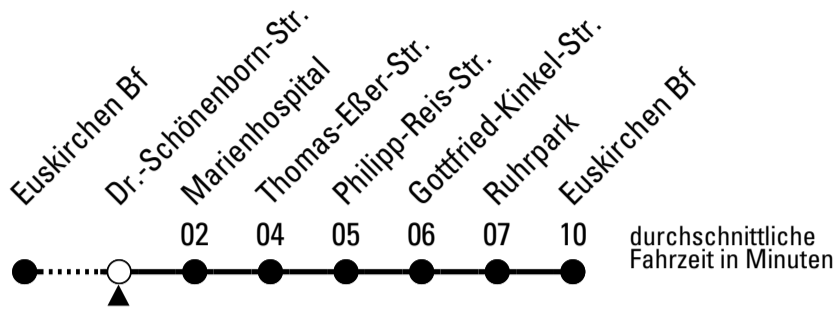

FW = nur freitags und vor Wochenfeiertagen

Stadtverkehr Euskirchen
 Oststr. 1-5 - 53879 Euskirchen
 info@sveinfo.de - www.sveinfo.de

Abfahrten auf Ihr Handy:
 QR-Code abfotografieren
Die Schlaue Nummer 0 180 6 50 40 30
 (Festnetz 20ct/Anruf, Mobil max. 60ct/Anruf)

860

Richtung Euskirchen Innerorts

AbfahrtsHaltestelle: Dr.-Schönenborn-Str.

Gültig ab 12.12.2021

	ohne Gewähr			
	montags - freitags	samstags	sonn- und feiertags	
6	--	--	--	6
7	--	--	--	7
8	--	--	--	8
9	--	--	16	9
10	--	--	16	10
11	--	--	16	11
12	--	--	16	12
13	--	--	16	13
14	--	--	16	14
15	--	--	16	15
16	--	--	16	16
17	--	--	16	17
18	--	--	16	18
19	--	--	16	19
20	--	--	--	20
21	--	16	--	21
22	--	16	--	22
23	16 ^{FW}	16	--	23
0	16 ^{FW}	16	--	0
1	16 ^{FW}	16	--	1
2	16 ^{FW}	16	--	2