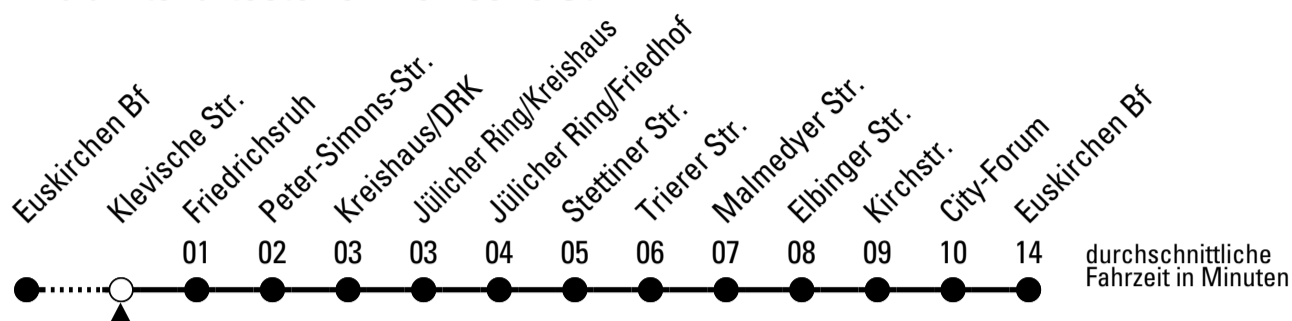

860

Richtung Euskirchen Innerorts

AbfahrtsHaltestelle: Klevische Str.

Gültig ab 12.12.2021

ohne Gewähr

Uhrzeit	montags - freitags	samstags	sonn- und feiertags	Uhrzeit
6	--	--	--	6
7	--	--	--	7
8	--	--	--	8
9	--	--	11	9
10	--	--	11	10
11	--	--	11	11
12	--	--	11	12
13	--	--	11	13
14	--	--	11	14
15	--	--	11	15
16	--	--	11	16
17	--	--	11	17
18	--	--	11	18
19	--	--	11	19
20	--	--	--	20
21	--	11	--	21
22	--	11	--	22
23	11^{FW}	11	--	23
0	11^{FW}	11	--	0
1	11^{FW}	11	--	1
2	11^{FW}	11	--	2

FW = nur freitags und vor Wochenfeiertagen

Stadtverkehr Euskirchen
Oststr. 1-5 - 53879 Euskirchen
info@sveinfo.de - www.sveinfo.de

Abfahrten auf Ihr Handy:
QR-Code abfotografieren
Die Schlaue Nummer 0 180 6 50 40 30
(Festnetz 20ct/Anruf, Mobil max. 60ct/Anruf)