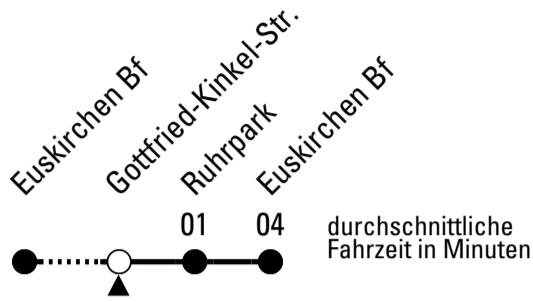

860

Richtung **Euskirchen Innerorts**

Abfahrthaltestelle: **Philipp-Reis-Str.**

Gültig ab 12.12.2021

ohne Gewähr

	montags - freitags	samstags	sonn- und feiertags	
6	--	--	--	6
7	--	--	--	7
8	--	--	--	8
9	--	--	21	9
10	--	--	21	10
11	--	--	21	11
12	--	--	21	12
13	--	--	21	13
14	--	--	21	14
15	--	--	21	15
16	--	--	21	16
17	--	--	21	17
18	--	--	21	18
19	--	--	21	19
20	--	--	--	20
21	--	21	--	21
22	--	21	--	22
23	21 ^{FW}	21	--	23
0	21 ^{FW}	21	--	0
1	21 ^{FW}	21	--	1
2	21 ^{FW}	21	--	2

FW = nur freitags und vor Wochenfeiertagen

Stadtverkehr Euskirchen
 Oststr. 1-5 - 53879 Euskirchen
 info@sveinfo.de - www.sveinfo.de

Abfahrten auf Ihr Handy:
 QR-Code abfotografieren
Die Schlaue Nummer 0 180 6 50 40 30
 (Festnetz 20ct/Anruf, Mobil max. 60ct/Anruf)

860

Richtung **Euskirchen Innerorts**

Abfahrthaltestelle: **Gottfried-Kinkel-Str.**

Gültig ab 12.12.2021

ohne Gewähr

	montags - freitags	samstags	sonn- und feiertags	
6	--	--	--	6
7	--	--	--	7
8	--	--	--	8
9	--	--	22	9
10	--	--	22	10
11	--	--	22	11
12	--	--	22	12
13	--	--	22	13
14	--	--	22	14
15	--	--	22	15
16	--	--	22	16
17	--	--	22	17
18	--	--	22	18
19	--	--	22	19
20	--	--	--	20
21	--	22	--	21
22	--	22	--	22
23	22 ^{FW}	22	--	23
0	22 ^{FW}	22	--	0
1	22 ^{FW}	22	--	1
2	22 ^{FW}	22	--	2