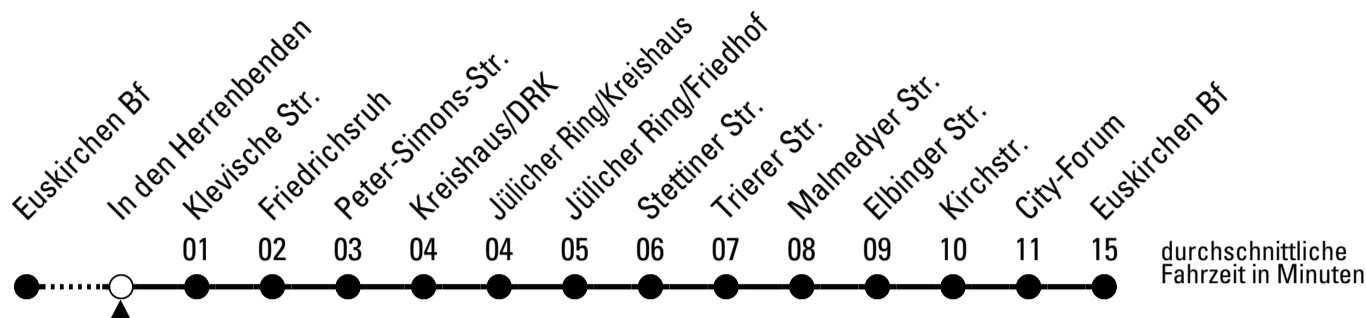

860

Richtung Euskirchen Innerorts

Gültig ab 12.12.2021

AbfahrtsHaltestelle: In den Herrenbenden

ohne Gewähr

🕒	montags - freitags	samstags	sonn- und feiertags	🕒
6	--	--	--	6
7	--	--	--	7
8	--	--	--	8
9	--	--	10	9
10	--	--	10	10
11	--	--	10	11
12	--	--	10	12
13	--	--	10	13
14	--	--	10	14
15	--	--	10	15
16	--	--	10	16
17	--	--	10	17
18	--	--	10	18
19	--	--	10	19
20	--	--	--	20
21	--	10	--	21
22	--	10	--	22
23	10^{FW}	10	--	23
0	10^{FW}	10	--	0
1	10^{FW}	10	--	1
2	10^{FW}	10	--	2

FW = nur freitags und vor Wochenfeiertagen

Stadtverkehr Euskirchen
Oststr. 1-5 - 53879 Euskirchen
info@sveinfo.de - www.sveinfo.de

Abfahrten auf Ihr Handy:
QR-Code abfotografieren
Die Schlaue Nummer 0 180 6 50 40 30
(Festnetz 20ct/Anruf, Mobil max. 60ct/Anruf)