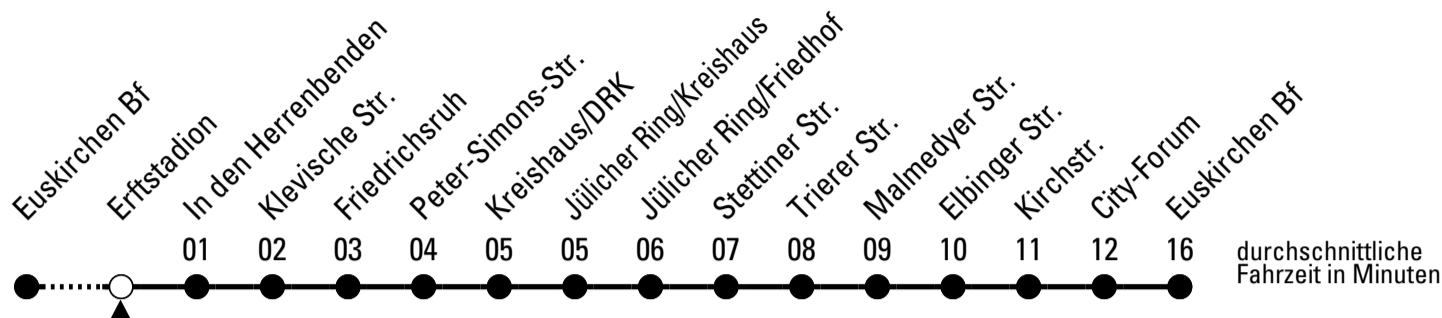

860

Richtung Euskirchen Innerorts

Gültig ab 12.12.2021

AbfahrtsHaltestelle: Erfstadiion

ohne Gewähr

	montags - freitags	samstags	sonn- und feiertags	
6	--	--	--	6
7	--	--	--	7
8	--	--	--	8
9	--	--	09	9
10	--	--	09	10
11	--	--	09	11
12	--	--	09	12
13	--	--	09	13
14	--	--	09	14
15	--	--	09	15
16	--	--	09	16
17	--	--	09	17
18	--	--	09	18
19	--	--	09	19
20	--	--	--	20
21	--	09	--	21
22	--	09	--	22
23	09 ^{FW}	09	--	23
0	09 ^{FW}	09	--	0
1	09 ^{FW}	09	--	1
2	09 ^{FW}	09	--	2