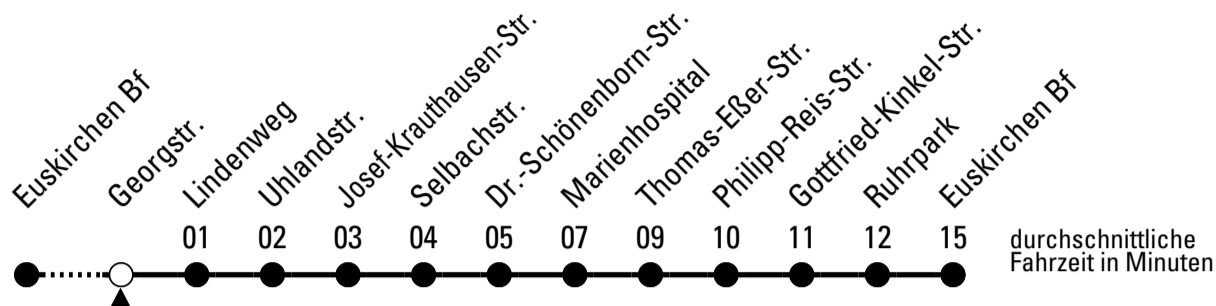

860

Richtung Euskirchen Innerorts

AbfahrtsHaltestelle: Georgstr.

Gültig ab 12.12.2021

	montags - freitags		samstags	sonn- und feiertags	
6	--	--	--	--	6
7	--	--	--	--	7
8	--	--	--	--	8
9	--	--	--	11	9
10	--	--	--	11	10
11	--	--	--	11	11
12	--	--	--	11	12
13	--	--	--	11	13
14	--	--	--	11	14
15	--	--	--	11	15
16	--	--	--	11	16
17	--	--	--	11	17
18	--	--	--	11	18
19	--	--	--	11	19
20	--	--	--	--	20
21	--	11	11	--	21
22	--	11	11	--	22
23	11 ^{FW}	11	11	--	23
0	11 ^{FW}	11	11	--	0
1	11 ^{FW}	11	11	--	1
2	11 ^{FW}	11	11	--	2