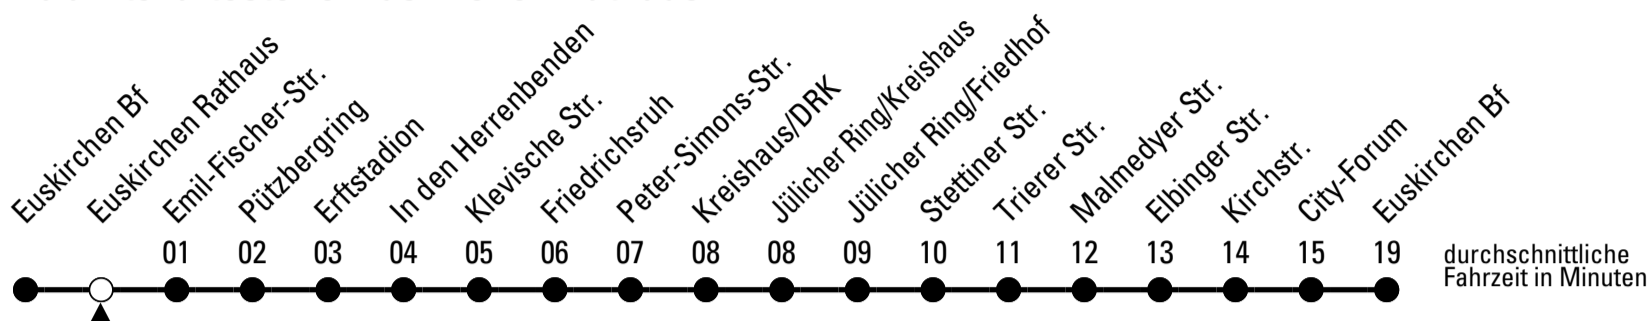

860

Richtung Euskirchen Innerorts

AbfahrtsHaltestelle: Euskirchen Rathaus

Gültig ab 12.12.2021

ohne Gewähr

	montags - freitags	samstags	sonn- und feiertags	
6	--	--	--	6
7	--	--	--	7
8	--	--	--	8
9	--	--	06	9
10	--	--	06	10
11	--	--	06	11
12	--	--	06	12
13	--	--	06	13
14	--	--	06	14
15	--	--	06	15
16	--	--	06	16
17	--	--	06	17
18	--	--	06	18
19	--	--	06	19
20	--	--	--	20
21	--	06	--	21
22	--	06	--	22
23	06^{FW}	06	--	23
0	06^{FW}	06	--	0
1	06^{FW}	06	--	1
2	06^{FW}	06	--	2

FW = nur freitags und vor Wochenfeiertagen

Stadtverkehr Euskirchen
Oststr. 1-5 - 53879 Euskirchen
info@sveinfo.de - www.sveinfo.de

Abfahrten auf Ihr Handy:
QR-Code abfotografieren
Die Schlaue Nummer 0 180 6 50 40 30
(Festnetz 20ct/Anruf, Mobil max. 60ct/Anruf)