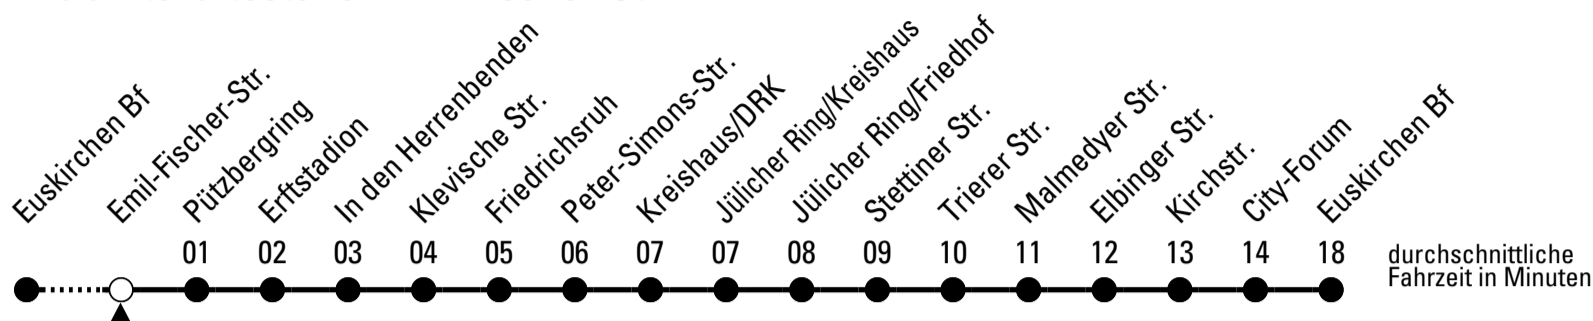

860

Richtung Euskirchen Innerorts

Abfahrtshaltestelle: Emil-Fischer-Str.

Gültig ab 12.12.2021

	montags - freitags	samstags	sonn- und feiertags	
6	--	--	--	6
7	--	--	--	7
8	--	--	--	8
9	--	--	07	9
10	--	--	07	10
11	--	--	07	11
12	--	--	07	12
13	--	--	07	13
14	--	--	07	14
15	--	--	07	15
16	--	--	07	16
17	--	--	07	17
18	--	--	07	18
19	--	--	07	19
20	--	--	--	20
21	--	07	--	21
22	--	07	--	22
23	07 ^{FW}	07	--	23
0	07 ^{FW}	07	--	0
1	07 ^{FW}	07	--	1
2	07 ^{FW}	07	--	2