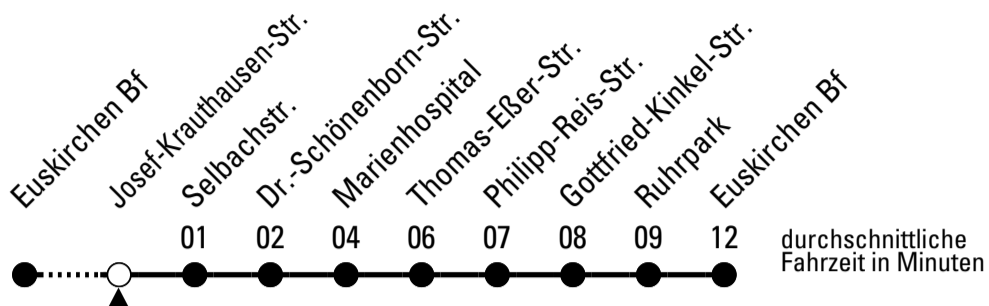

FW = nur freitags und vor Wochenfeiertagen

Stadtverkehr Euskirchen
Oststr. 1-5 - 53879 Euskirchen
info@sveinfo.de - www.sveinfo.de

Abfahrten auf Ihr Handy:
QR-Code abfotografieren
Die Schlaue Nummer 0 180 6 50 40 30
(Festnetz 20ct/Anruf, Mobil max. 60ct/Anruf)

860

Richtung Euskirchen Innerorts

AbfahrtsHaltestelle: Josef-Krauthausen-Str.

Gültig ab 12.12.2021

ohne Gewähr

🕒	montags - freitags	samstags	sonn- und feiertags	🕒
6	--	--	--	6
7	--	--	--	7
8	--	--	--	8
9	--	--	14	9
10	--	--	14	10
11	--	--	14	11
12	--	--	14	12
13	--	--	14	13
14	--	--	14	14
15	--	--	14	15
16	--	--	14	16
17	--	--	14	17
18	--	--	14	18
19	--	--	14	19
20	--	--	--	20
21	--	14	--	21
22	--	14	--	22
23	14 ^{FW}	14	--	23
0	14 ^{FW}	14	--	0
1	14 ^{FW}	14	--	1
2	14 ^{FW}	14	--	2