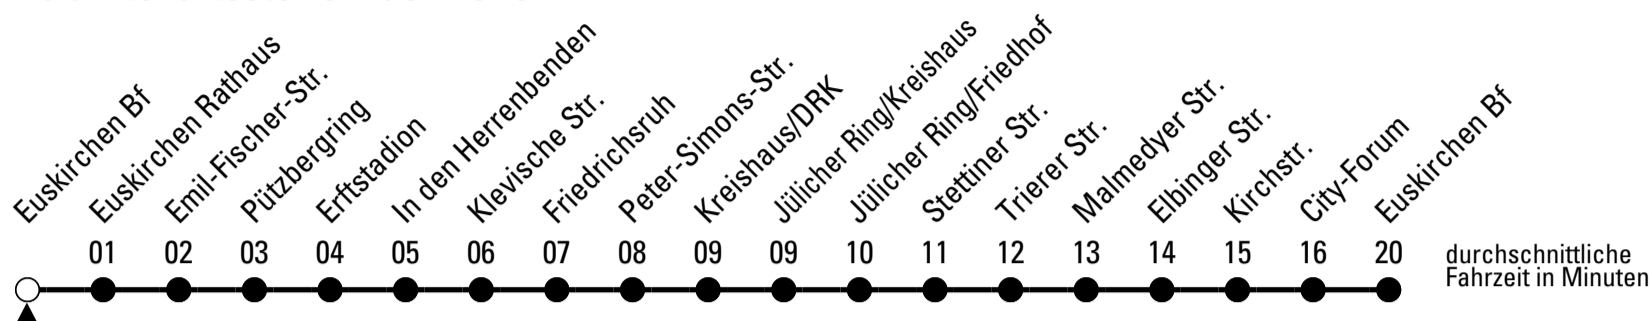

860

Richtung Euskirchen Innerorts

Gültig ab 12.12.2021

AbfahrtsHaltestelle: Euskirchen Bf

ohne Gewähr

	montags - freitags	samstags	sonn- und feiertags	
6	--	--	--	6
7	--	--	--	7
8	--	--	--	8
9	--	--	05	9
10	--	--	05	10
11	--	--	05	11
12	--	--	05	12
13	--	--	05	13
14	--	--	05	14
15	--	--	05	15
16	--	--	05	16
17	--	--	05	17
18	--	--	05	18
19	--	--	05	19
20	--	--	--	20
21	--	05	--	21
22	--	05	--	22
23	05^{FW}	05	--	23
0	05^{FW}	05	--	0
1	05^{FW}	05	--	1
2	05^{FW}	05	--	2

FW = nur freitags und vor Wochenfeiertagen

Stadtverkehr Euskirchen
Oststr. 1-5 - 53879 Euskirchen
info@sveinfo.de - www.sveinfo.de

Abfahrten auf Ihr Handy:
QR-Code abfotografieren
Die Schlaue Nummer 0 180 6 50 40 30
(Festnetz 20ct/Anruf, Mobil max. 60ct/Anruf)