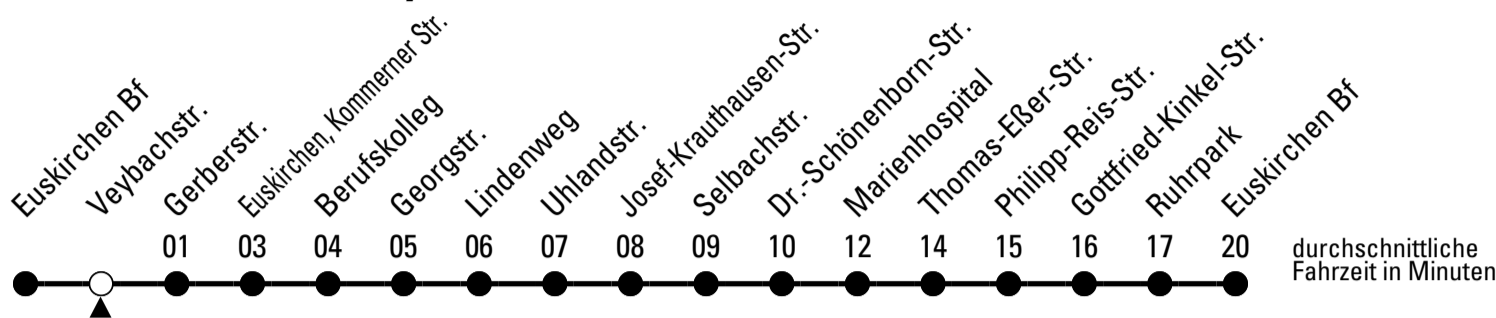

860

Richtung Euskirchen Innerorts

Gültig ab 12.12.2021

AbfahrtsHaltestelle: Veybachstr.

ohne Gewähr

🕒	montags - freitags	samstags	sonn- und feiertags	🕒
6	--	--	--	6
7	--	--	--	7
8	--	--	--	8
9	--	--	06	9
10	--	--	06	10
11	--	--	06	11
12	--	--	06	12
13	--	--	06	13
14	--	--	06	14
15	--	--	06	15
16	--	--	06	16
17	--	--	06	17
18	--	--	06	18
19	--	--	06	19
20	--	--	--	20
21	--	06	--	21
22	--	06	--	22
23	06 ^{FW}	06	--	23
0	06 ^{FW}	06	--	0
1	06 ^{FW}	06	--	1
2	06 ^{FW}	06	--	2