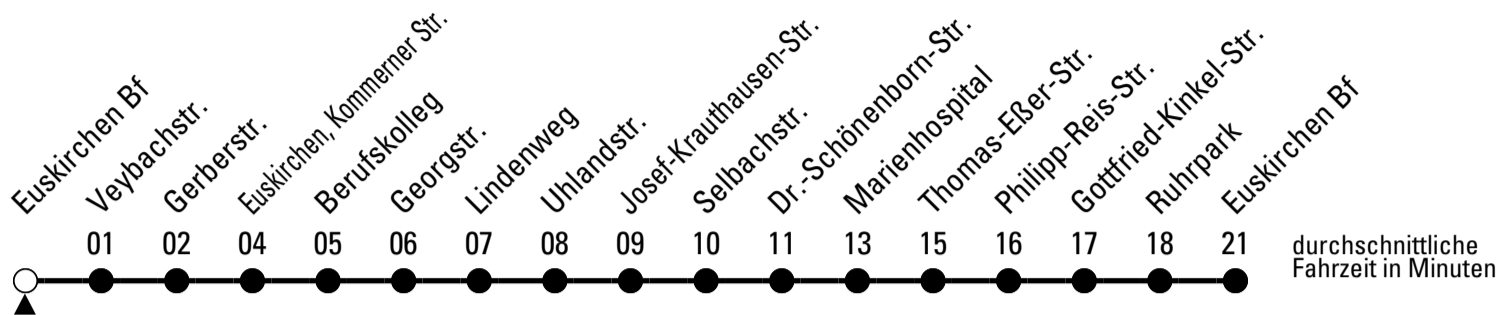

860

Richtung Euskirchen Innerorts

Gültig ab 12.12.2021

AbfahrtsHaltestelle: Euskirchen Bf

ohne Gewähr

🕒	montags - freitags	samstags	sonn- und feiertags	🕒
6	--	--	--	6
7	--	--	--	7
8	--	--	--	8
9	--	--	05	9
10	--	--	05	10
11	--	--	05	11
12	--	--	05	12
13	--	--	05	13
14	--	--	05	14
15	--	--	05	15
16	--	--	05	16
17	--	--	05	17
18	--	--	05	18
19	--	--	05	19
20	--	--	--	20
21	--	05	--	21
22	--	05	--	22
23	05 ^{FW}	05	--	23
0	05 ^{FW}	05	--	0
1	05 ^{FW}	05	--	1
2	05 ^{FW}	05	--	2

860

Richtung Euskirchen Innerorts

Gültig ab 12.12.2021

AbfahrtsHaltestelle: Veybachstr.

ohne Gewähr

🕒	montags - freitags	samstags	sonn- und feiertags	🕒
6	--	--	--	6
7	--	--	--	7
8	--	--	--	8
9	--	--	06	9
10	--	--	06	10
11	--	--	06	11
12	--	--	06	12
13	--	--	06	13
14	--	--	06	14
15	--	--	06	15
16	--	--	06	16
17	--	--	06	17
18	--	--	06	18
19	--	--	06	19
20	--	--	--	20
21	--	06	--	21
22	--	06	--	22
23	06 ^{FW}	06	--	23
0	06 ^{FW}	06	--	0
1	06 ^{FW}	06	--	1
2	06 ^{FW}	06	--	2