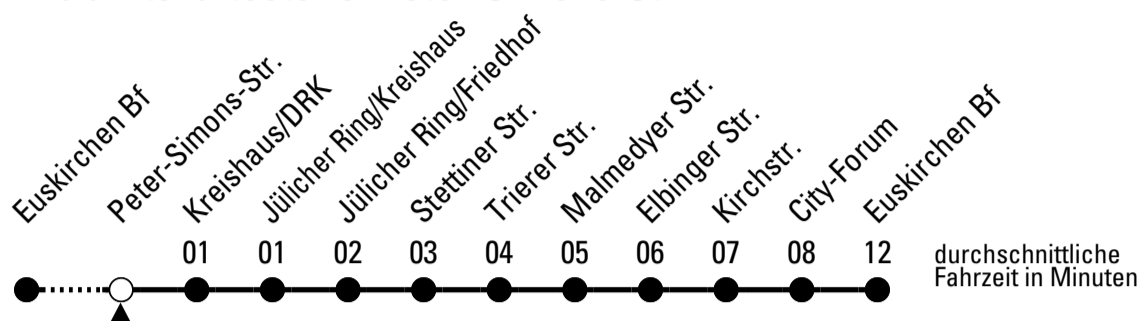

860

Richtung Euskirchen Innerorts

AbfahrtsHaltestelle: Peter-Simons-Str.

Gültig ab 12.12.2021

ohne Gewähr

	montags - freitags	samstags	sonn- und feiertags	
6	--	--	--	6
7	--	--	--	7
8	--	--	--	8
9	--	--	13	9
10	--	--	13	10
11	--	--	13	11
12	--	--	13	12
13	--	--	13	13
14	--	--	13	14
15	--	--	13	15
16	--	--	13	16
17	--	--	13	17
18	--	--	13	18
19	--	--	13	19
20	--	--	--	20
21	--	13	--	21
22	--	13	--	22
23	13^{FW}	13	--	23
0	13^{FW}	13	--	0
1	13^{FW}	13	--	1
2	13^{FW}	13	--	2

FW = nur freitags und vor Wochenfeiertagen

Stadtverkehr Euskirchen
Oststr. 1-5 - 53879 Euskirchen
info@sveinfo.de - www.sveinfo.de

Abfahrten auf Ihr Handy:
QR-Code abfotografieren
Die Schlaue Nummer 0 180 6 50 40 30
(Festnetz 20ct/Anruf, Mobil max. 60ct/Anruf)