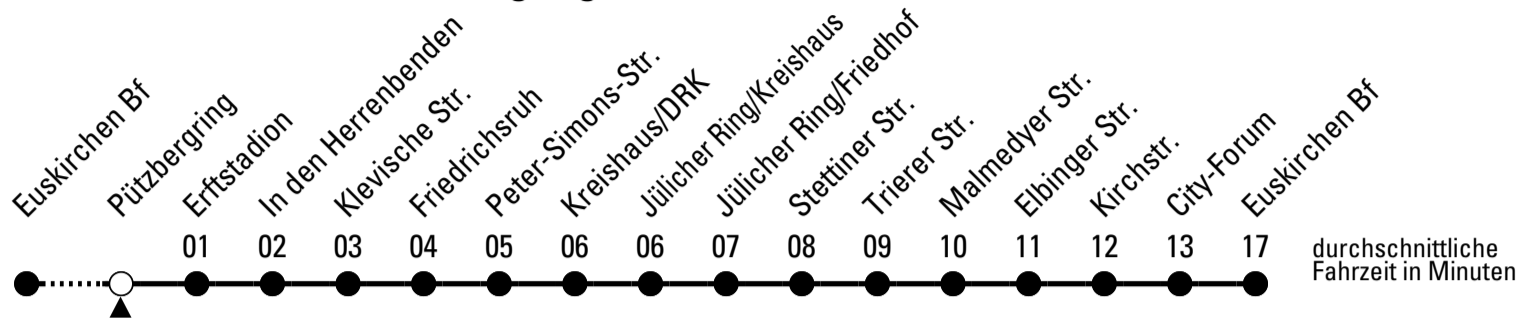

860

Richtung Euskirchen Innerorts

AbfahrtsHaltestelle: Pützberggring

Gültig ab 12.12.2021

ohne Gewähr

🕒	montags - freitags	samstags	sonn- und feiertags	🕒
6	--	--	--	6
7	--	--	--	7
8	--	--	--	8
9	--	--	08	9
10	--	--	08	10
11	--	--	08	11
12	--	--	08	12
13	--	--	08	13
14	--	--	08	14
15	--	--	08	15
16	--	--	08	16
17	--	--	08	17
18	--	--	08	18
19	--	--	08	19
20	--	--	--	20
21	--	08	--	21
22	--	08	--	22
23	08^{FW}	08	--	23
0	08^{FW}	08	--	0
1	08^{FW}	08	--	1
2	08^{FW}	08	--	2

FW = nur freitags und vor Wochenfeiertagen

Stadtverkehr Euskirchen
Oststr. 1-5 - 53879 Euskirchen
info@sveinfo.de - www.sveinfo.de

Abfahrten auf Ihr Handy:
QR-Code abfotografieren
Die Schlaue Nummer 0 180 6 50 40 30
(Festnetz 20ct/Anruf, Mobil max. 60ct/Anruf)