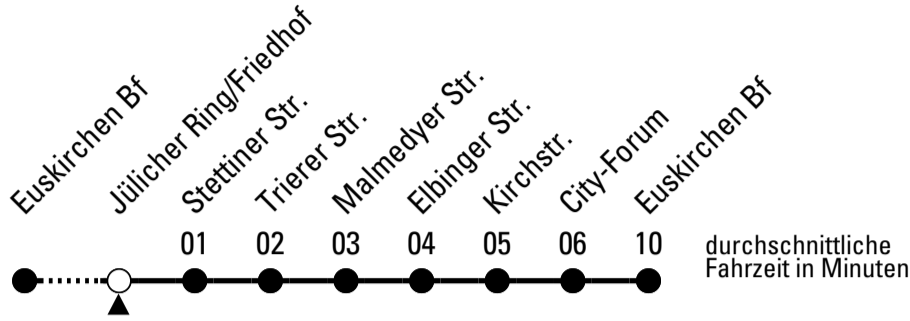

860

Richtung Euskirchen Innerorts

AbfahrtsHaltestelle: Jülicher Ring/Friedhof

Gültig ab 12.12.2021

ohne Gewähr

	montags - freitags	samstags	sonn- und feiertags	
6	--	--	--	6
7	--	--	--	7
8	--	--	--	8
9	--	--	15	9
10	--	--	15	10
11	--	--	15	11
12	--	--	15	12
13	--	--	15	13
14	--	--	15	14
15	--	--	15	15
16	--	--	15	16
17	--	--	15	17
18	--	--	15	18
19	--	--	15	19
20	--	--	--	20
21	--	15	--	21
22	--	15	--	22
23	15 ^{FW}	15	--	23
0	15 ^{FW}	15	--	0
1	15 ^{FW}	15	--	1
2	15 ^{FW}	15	--	2