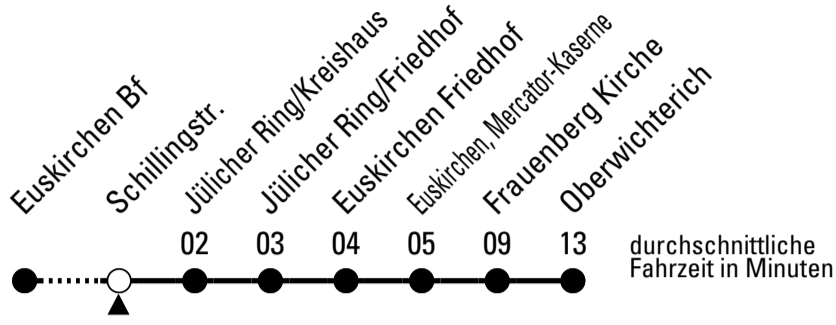

865

Richtung **Oberwichterich**

Abfahrtshaltestelle: **Mühlenstr.**

Gültig ab 12.12.2021

ohne Gewähr

	montags - freitags	samstags	sonn- und feiertags	
6	39	--	--	6
7	39	--	--	7
8	39	--	--	8
9	39	--	--	9
10	39	--	--	10
11	39	--	--	11
12	39	--	--	12
13	39	--	--	13
14	39	--	--	14
15	--	09	--	15
16	39	--	--	16
17	39	09	--	17
18	39	--	--	18
19	39	09	--	19
20	--	--	--	20
21	--	--	--	21

Stadtverkehr Euskirchen
 Oststr. 1-5 - 53879 Euskirchen
 info@sveinfo.de - www.sveinfo.de

Abfahrten auf Ihr Handy:
 QR-Code abfotografieren
Die Schlaue Nummer 0 180 6 50 40 30
 (Festnetz 20ct/Anruf, Mobil max. 60ct/Anruf)

865

Richtung Oberwichterich

Gültig ab 12.12.2021

AbfahrtsHaltestelle: Schillingstr.

ohne Gewähr

	montags - freitags	samstags	sonn- und feiertags	
6	40	--	--	6
7	40	--	--	7
8	40	--	--	8
9	40	--	--	9
10	40	--	--	10
11	40	--	--	11
12	40	--	--	12
13	40	--	--	13
14	40	--	--	14
15	--	10	--	15
16	40	--	--	16
17	40	10	--	17
18	40	--	--	18
19	40	10	--	19
20	--	--	--	20
21	--	--	--	21