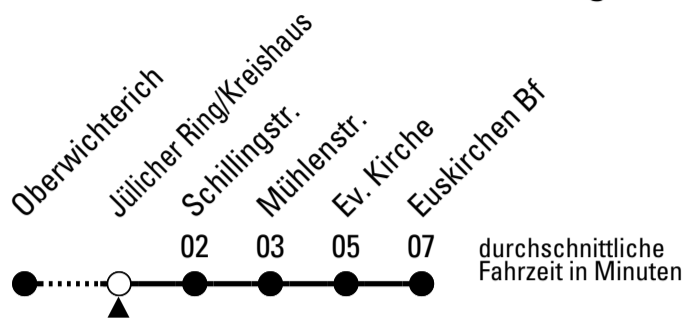

865

Richtung Euskirchen Bf

Abfahrtshaltestelle: Jülicher Ring/Kreishaus

Gültig ab 12.12.2021

ohne Gewähr

	montags - freitags	samstags	sonn- und feiertags	
6	47	--	--	6
7	47	--	--	7
8	17	--	--	8
9	17	--	--	9
10	17	--	--	10
11	17	--	--	11
12	17	--	--	12
13	17	--	--	13
14	17	--	--	14
15	17	--	--	15
16	17	--	--	16
17	17	47	--	17
18	17	--	--	18
19	17	47	--	19
20	17	--	--	20
21	--	--	--	21

Stadtverkehr Euskirchen
Oststr. 1-5 - 53879 Euskirchen
info@sveinfo.de - www.sveinfo.de

Abfahrten auf Ihr Handy:
QR-Code abfotografieren
Die Schlaue Nummer 0 180 6 50 40 30
(Festnetz 20ct/Anruf, Mobil max. 60ct/Anruf)