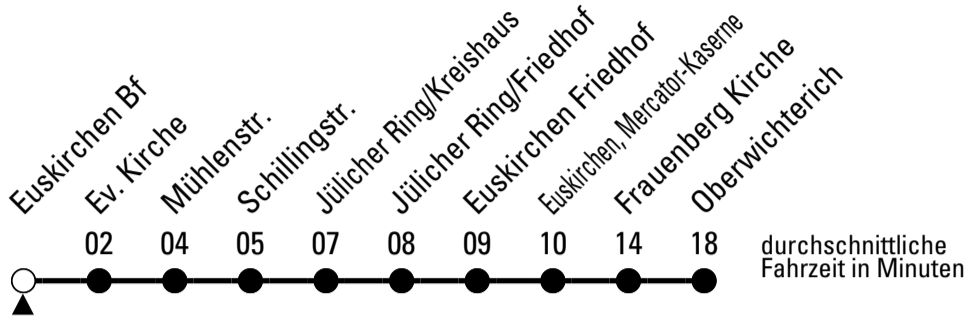

865

Richtung Oberwichterich

Gültig ab 12.12.2021

AbfahrtsHaltestelle: Euskirchen Bf

ohne Gewähr

	montags - freitags	samstags	sonn- und feiertags	
6	35	--	--	6
7	35	--	--	7
8	35	--	--	8
9	35	--	--	9
10	35	--	--	10
11	35	--	--	11
12	35	--	--	12
13	35	--	--	13
14	35	--	--	14
15	--	05	--	15
16	35	--	--	16
17	35	05	--	17
18	35	--	--	18
19	35	05	--	19
20	--	--	--	20
21	--	--	--	21

865

Richtung Oberwichterich

Gültig ab 12.12.2021

AbfahrtsHaltestelle: Ev. Kirche

ohne Gewähr

🕒	montags - freitags	samstags	sonn- und feiertags	🕒
6	37	--	--	6
7	37	--	--	7
8	37	--	--	8
9	37	--	--	9
10	37	--	--	10
11	37	--	--	11
12	37	--	--	12
13	37	--	--	13
14	37	--	--	14
15	--	07	--	15
16	37	--	--	16
17	37	07	--	17
18	37	--	--	18
19	37	07	--	19
20	--	--	--	20
21	--	--	--	21