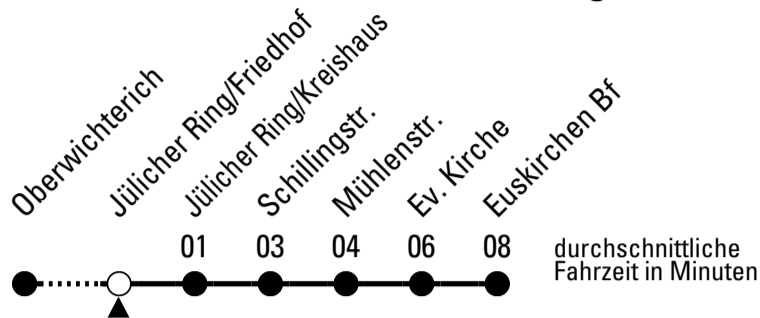

Stadtverkehr Euskirchen
Oststr. 1-5 - 53879 Euskirchen
info@sveinfo.de - www.sveinfo.de

Abfahrten auf Ihr Handy:
QR-Code abfotografieren
Die Schlaue Nummer 0 180 6 50 40 30
(Festnetz 20ct/Anruf, Mobil max. 60ct/Anruf)

865

Richtung Euskirchen Bf

Abfahrtshaltestelle: Jülicher Ring/Friedhof

Gültig ab 12.12.2021

ohne Gewähr

	montags - freitags	samstags	sonn- und feiertags	
6	46	--	--	6
7	46	--	--	7
8	16	--	--	8
9	16	--	--	9
10	16	--	--	10
11	16	--	--	11
12	16	--	--	12
13	16	--	--	13
14	16	--	--	14
15	16	--	--	15
16	16	--	--	16
17	16	46	--	17
18	16	--	--	18
19	16	46	--	19
20	16	--	--	20
21	--	--	--	21