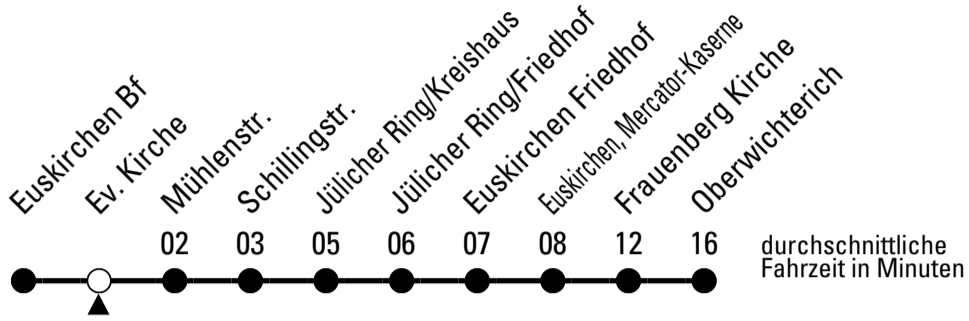

865

Richtung Oberwichterich

Gültig ab 12.12.2021

AbfahrtsHaltestelle: Euskirchen Bf

ohne Gewähr

	montags - freitags	samstags	sonn- und feiertags	
6	35	--	--	6
7	35	--	--	7
8	35	--	--	8
9	35	--	--	9
10	35	--	--	10
11	35	--	--	11
12	35	--	--	12
13	35	--	--	13
14	35	--	--	14
15	--	05	--	15
16	35	--	--	16
17	35	05	--	17
18	35	--	--	18
19	35	05	--	19
20	--	--	--	20
21	--	--	--	21

Stadtverkehr Euskirchen
Oststr. 1-5 - 53879 Euskirchen
info@sveinfo.de - www.sveinfo.de

Abfahrten auf Ihr Handy:
QR-Code abfotografieren
Die Schlaue Nummer 0 180 6 50 40 30
(Festnetz 20ct/Anruf, Mobil max. 60ct/Anruf)

865

Richtung Oberwichterich

Gültig ab 12.12.2021

AbfahrtsHaltestelle: Ev. Kirche

ohne Gewähr

🕒	montags - freitags	samstags	sonn- und feiertags	🕒
6	37	--	--	6
7	37	--	--	7
8	37	--	--	8
9	37	--	--	9
10	37	--	--	10
11	37	--	--	11
12	37	--	--	12
13	37	--	--	13
14	37	--	--	14
15	--	07	--	15
16	37	--	--	16
17	37	07	--	17
18	37	--	--	18
19	37	07	--	19
20	--	--	--	20
21	--	--	--	21