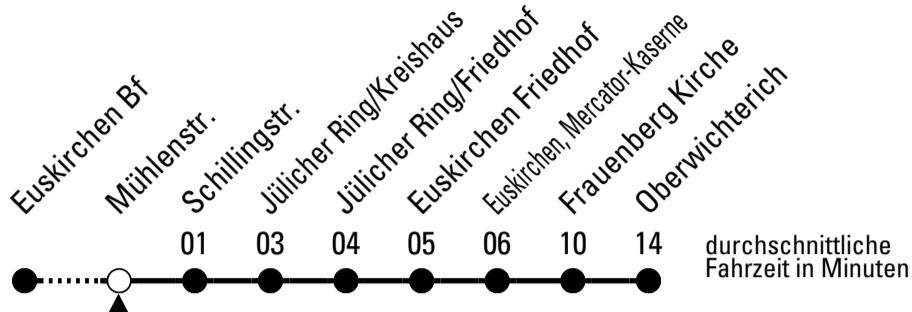

Stadtverkehr Euskirchen
Oststr. 1-5 - 53879 Euskirchen
info@sveinfo.de - www.sveinfo.de

Abfahrten auf Ihr Handy:
QR-Code abfotografieren
Die Schlaue Nummer 0 180 6 50 40 30
(Festnetz 20ct/Anruf, Mobil max. 60ct/Anruf)

865

Richtung **Oberwichterich**

Abfahrtshaltestelle: **Mühlenstr.**

Gültig ab 12.12.2021

ohne Gewähr

	montags - freitags	samstags	sonn- und feiertags	
6	39	--	--	6
7	39	--	--	7
8	39	--	--	8
9	39	--	--	9
10	39	--	--	10
11	39	--	--	11
12	39	--	--	12
13	39	--	--	13
14	39	--	--	14
15	--	09	--	15
16	39	--	--	16
17	39	09	--	17
18	39	--	--	18
19	39	09	--	19
20	--	--	--	20
21	--	--	--	21