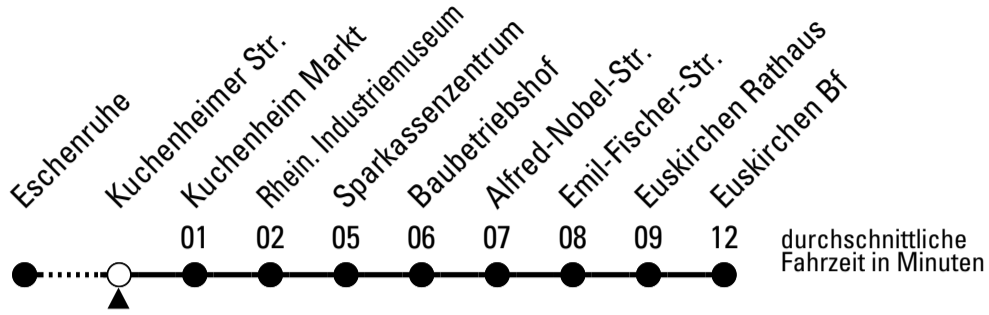

876

Richtung Euskirchen Bf

Gültig ab 12.12.2021

Abfahrtshaltestelle: Kuchenheimer Str.

ohne Gewähr

	montags - freitags	samstags	sonn- und feiertags	
5	37	--	--	5
6	07 37	--	--	6
7	07 07^s 37	37	--	7
8	07 37	37	--	8
9	07 37	37	--	9
10	07 37	37	--	10
11	07 37	37	--	11
12	07 37	37	--	12
13	07 37	37	--	13
14	07 37	37	--	14
15	07 37	37	--	15
16	07 37	37	--	16
17	07 37	37	--	17
18	07 37	37	--	18
19	07 37	37	--	19
20	37	37	--	20
21	37	--	--	21

S = montags bis freitags an Schultagen

Stadtverkehr Euskirchen
Oststr. 1-5 - 53879 Euskirchen
info@sveinfo.de - www.sveinfo.de

Abfahrten auf Ihr Handy:
QR-Code abfotografieren
Die Schlaue Nummer 0 180 6 50 40 30
(Festnetz 20ct/Anruf, Mobil max. 60ct/Anruf)