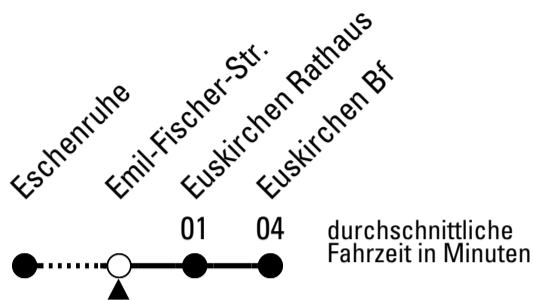

876

Richtung Euskirchen Bf

Abfahrtshaltestelle: Emil-Fischer-Str.

Gültig ab 12.12.2021

ohne Gewähr

	montags - freitags	samstags	sonn- und feiertags	
5	45	--	--	5
6	15 45	--	--	6
7	15 15^s 45	45	--	7
8	15 45	45	--	8
9	15 45	45	--	9
10	15 45	45	--	10
11	15 45	45	--	11
12	15 45	45	--	12
13	15 45	45	--	13
14	15 45	45	--	14
15	15 45	45	--	15
16	15 45	45	--	16
17	15 45	45	--	17
18	15 45	45	--	18
19	15 45	45	--	19
20	45	45	--	20
21	45	--	--	21

S = montags bis freitags an Schultagen

Stadtverkehr Euskirchen
Oststr. 1-5 - 53879 Euskirchen
info@sveinfo.de - www.sveinfo.de

Abfahrten auf Ihr Handy:
QR-Code abfotografieren
Die Schlaue Nummer 0 180 6 50 40 30
(Festnetz 20ct/Anruf, Mobil max. 60ct/Anruf)