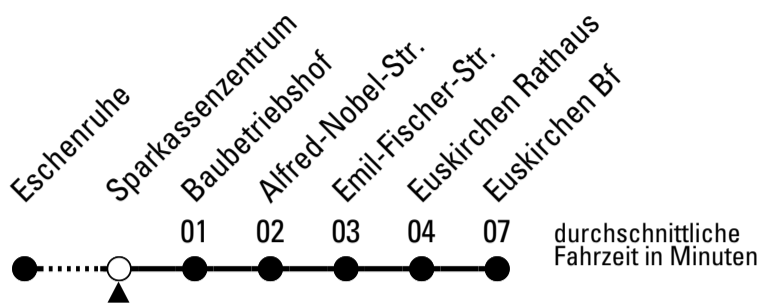

876

Richtung Euskirchen Bf

Abfahrtshaltestelle: Sparkassenzentrum

Gültig ab 12.12.2021

ohne Gewähr

	montags - freitags	samstags	sonn- und feiertags	
5	42	--	--	5
6	12 42	--	--	6
7	12 12^s 42	42	--	7
8	12 42	42	--	8
9	12 42	42	--	9
10	12 42	42	--	10
11	12 42	42	--	11
12	12 42	42	--	12
13	12 42	42	--	13
14	12 42	42	--	14
15	12 42	42	--	15
16	12 42	42	--	16
17	12 42	42	--	17
18	12 42	42	--	18
19	12 42	42	--	19
20	42	42	--	20
21	42	--	--	21

S = montags bis freitags an Schultagen

Stadtverkehr Euskirchen
Oststr. 1-5 - 53879 Euskirchen
info@sveinfo.de - www.sveinfo.de

Abfahrten auf Ihr Handy:
QR-Code abfotografieren
Die Schlaue Nummer 0 180 6 50 40 30
(Festnetz 20ct/Anruf, Mobil max. 60ct/Anruf)