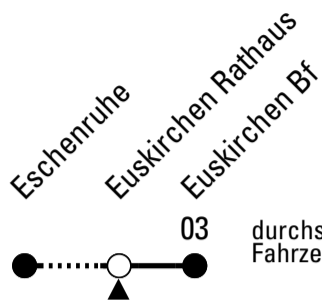

876

Richtung Euskirchen Bf

Abfahrtshaltestelle: Euskirchen Rathaus

Gültig ab 12.12.2021

ohne Gewähr

	montags - freitags	samstags	sonn- und feiertags	
5	46	--	--	5
6	16 46	--	--	6
7	16 16^s 46	46	--	7
8	16 46	46	--	8
9	16 46	46	--	9
10	16 46	46	--	10
11	16 46	46	--	11
12	16 46	46	--	12
13	16 46	46	--	13
14	16 46	46	--	14
15	16 46	46	--	15
16	16 46	46	--	16
17	16 46	46	--	17
18	16 46	46	--	18
19	16 46	46	--	19
20	46	46	--	20
21	46	--	--	21

S = montags bis freitags an Schultagen

Stadtverkehr Euskirchen
Oststr. 1-5 - 53879 Euskirchen
info@sveinfo.de - www.sveinfo.de

Abfahrten auf Ihr Handy:
QR-Code abfotografieren
Die Schlaue Nummer 0 180 6 50 40 30
(Festnetz 20ct/Anruf, Mobil max. 60ct/Anruf)