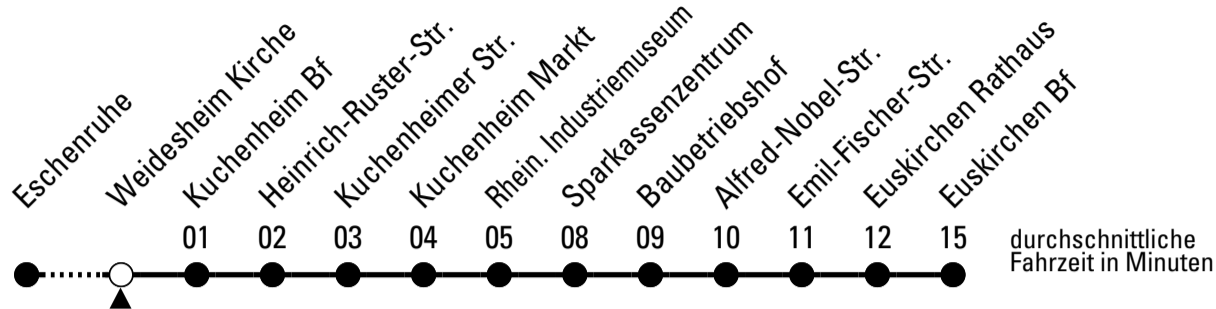

876

Richtung Euskirchen Bf

AbfahrtsHaltestelle: Weidesheim Kirche

Gültig ab 12.12.2021

ohne Gewähr

🕒	montags - freitags	samstags	sonn- und feiertags	🕒
5	34	--	--	5
6	04 34 59^{SK}	--	--	6
7	04 34	34	--	7
8	04 34	34	--	8
9	04 34	34	--	9
10	04 34	34	--	10
11	04 34	34	--	11
12	04 34	34	--	12
13	04 34	34	--	13
14	04 34	34	--	14
15	04 34	34	--	15
16	04 34	34	--	16
17	04 34	34	--	17
18	04 34	34	--	18
19	04 34	34	--	19
20	34	34	--	20
21	34	--	--	21

K = bis Kuchenheim Bf

S = montags bis freitags an Schultagen

Stadtverkehr Euskirchen
Oststr. 1-5 - 53879 Euskirchen
info@sveinfo.de - www.sveinfo.de

Abfahrten auf Ihr Handy:
QR-Code abfotografieren
Die Schlaue Nummer 0 180 6 50 40 30
(Festnetz 20ct/Anruf, Mobil max. 60ct/Anruf)