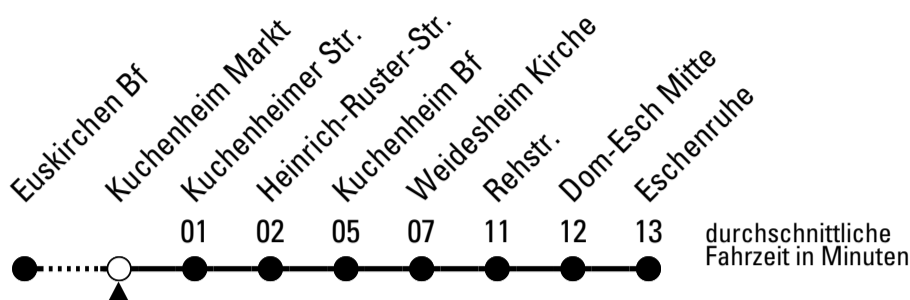

Stadtverkehr Euskirchen
 Oststr. 1-5 - 53879 Euskirchen
 info@sveinfo.de - www.sveinfo.de

Abfahrten auf Ihr Handy:
 QR-Code abfotografieren
Die Schlaue Nummer 0 180 6 50 40 30
 (Festnetz 20ct/Anruf, Mobil max. 60ct/Anruf)

876

Richtung Dom-Esch

AbfahrtsHaltestelle: Kuchenheim Markt

Gültig ab 12.12.2021

ohne Gewähr

	montags - freitags	samstags	sonn- und feiertags	
6	15 45	--	--	6
7	15 45	15	--	7
8	15 45	15	--	8
9	15 45	15	--	9
10	15 45	15	--	10
11	15 45	15	--	11
12	15 45	15	--	12
13	15 45	15	--	13
14	15 45	15	--	14
15	15 45	15	--	15
16	15 45	15	--	16
17	15 45	15	--	17
18	15 45	15	--	18
19	15	15	--	19
20	15	15	--	20
21	15	--	--	21
22	15	--	--	22