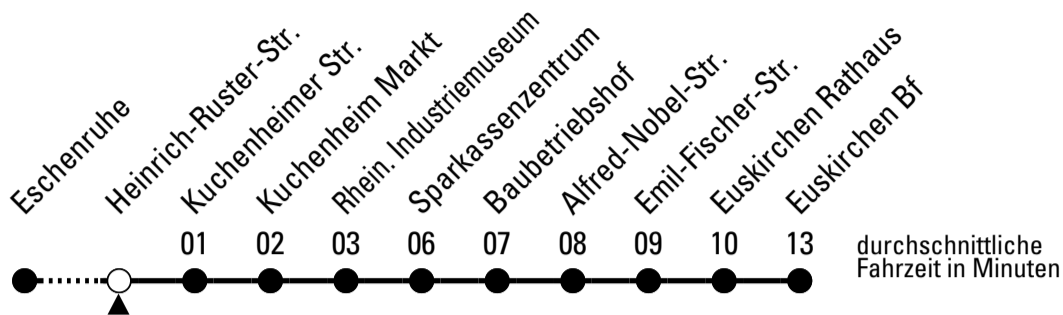

876

Richtung Euskirchen Bf

AbfahrtsHaltestelle: Heinrich-Ruster-Str.

Gültig ab 12.12.2021

ohne Gewähr

	montags - freitags	samstags	sonn- und feiertags	
5	36	--	--	5
6	06 36	--	--	6
7	06 06^s 36	36	--	7
8	06 36	36	--	8
9	06 36	36	--	9
10	06 36	36	--	10
11	06 36	36	--	11
12	06 36	36	--	12
13	06 36	36	--	13
14	06 36	36	--	14
15	06 36	36	--	15
16	06 36	36	--	16
17	06 36	36	--	17
18	06 36	36	--	18
19	06 36	36	--	19
20	36	36	--	20
21	36	--	--	21

S = montags bis freitags an Schultagen

Stadtverkehr Euskirchen
Oststr. 1-5 - 53879 Euskirchen
info@sveinfo.de - www.sveinfo.de

Abfahrten auf Ihr Handy:
QR-Code abfotografieren
Die Schlaue Nummer 0 180 6 50 40 30
(Festnetz 20ct/Anruf, Mobil max. 60ct/Anruf)