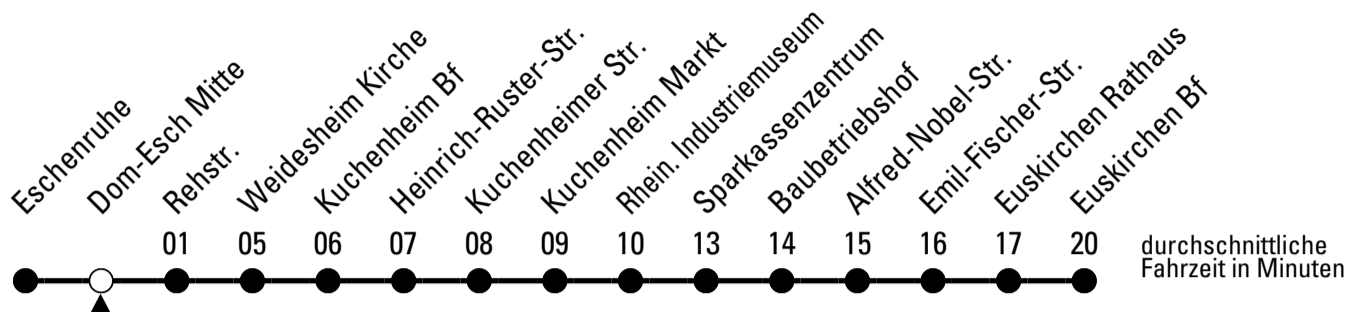

876

Richtung Euskirchen Bf

Abfahrtshaltestelle: Dom-Esch Mitte

Gültig ab 12.12.2021

ohne Gewähr

🕒	montags - freitags	samstags	sonn- und feiertags	🕒
5	29 59	--	--	5
6	29 54^SK 59	--	--	6
7	29 59	29	--	7
8	29 59	29	--	8
9	29 59	29	--	9
10	29 59	29	--	10
11	29 59	29	--	11
12	29 59	29	--	12
13	29 59	29	--	13
14	29 59	29	--	14
15	29 59	29	--	15
16	29 59	29	--	16
17	29 59	29	--	17
18	29 59	29	--	18
19	29	29	--	19
20	29	29	--	20
21	29	--	--	21

K = bis Kuchenheim Bf

S = montags bis freitags an Schultagen

Stadtverkehr Euskirchen
Oststr. 1-5 - 53879 Euskirchen
info@sveinfo.de - www.sveinfo.de

Abfahrten auf Ihr Handy:
QR-Code abfotografieren
Die Schlaue Nummer 0 180 6 50 40 30
(Festnetz 20ct/Anruf, Mobil max. 60ct/Anruf)