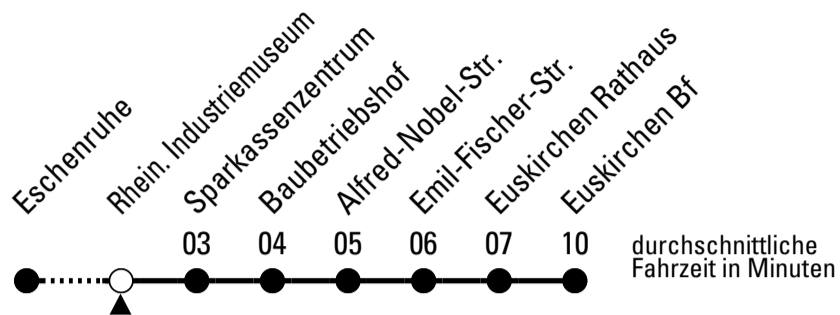

876

Richtung Euskirchen Bf

Abfahrtshaltestelle: Rhein. Industriemuseum

Gültig ab 12.12.2021

ohne Gewähr

	montags - freitags	samstags	sonn- und feiertags	
5	39	--	--	5
6	09 39	--	--	6
7	09 09^s 39	39	--	7
8	09 39	39	--	8
9	09 39	39	--	9
10	09 39	39	--	10
11	09 39	39	--	11
12	09 39	39	--	12
13	09 39	39	--	13
14	09 39	39	--	14
15	09 39	39	--	15
16	09 39	39	--	16
17	09 39	39	--	17
18	09 39	39	--	18
19	09 39	39	--	19
20	39	39	--	20
21	39	--	--	21

S = montags bis freitags an Schultagen

Stadtverkehr Euskirchen
Oststr. 1-5 - 53879 Euskirchen
info@sveinfo.de - www.sveinfo.de

Abfahrten auf Ihr Handy:
QR-Code abfotografieren
Die Schlaue Nummer 0 180 6 50 40 30
(Festnetz 20ct/Anruf, Mobil max. 60ct/Anruf)