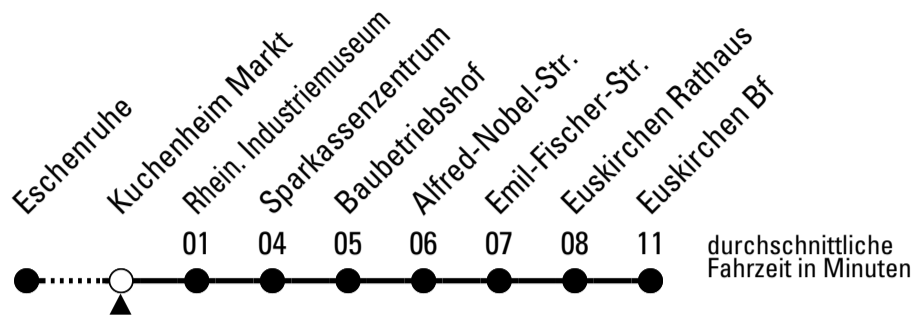

876

Richtung Euskirchen Bf

AbfahrtsHaltestelle: Kuchenheim Markt

Gültig ab 12.12.2021

ohne Gewähr

	montags - freitags	samstags	sonn- und feiertags	
5	38	--	--	5
6	08 38	--	--	6
7	08 08^s 38	38	--	7
8	08 38	38	--	8
9	08 38	38	--	9
10	08 38	38	--	10
11	08 38	38	--	11
12	08 38	38	--	12
13	08 38	38	--	13
14	08 38	38	--	14
15	08 38	38	--	15
16	08 38	38	--	16
17	08 38	38	--	17
18	08 38	38	--	18
19	08 38	38	--	19
20	38	38	--	20
21	38	--	--	21

S = montags bis freitags an Schultagen

Stadtverkehr Euskirchen
Oststr. 1-5 - 53879 Euskirchen
info@sveinfo.de - www.sveinfo.de

Abfahrten auf Ihr Handy:
QR-Code abfotografieren
Die Schlaue Nummer 0 180 6 50 40 30
(Festnetz 20ct/Anruf, Mobil max. 60ct/Anruf)