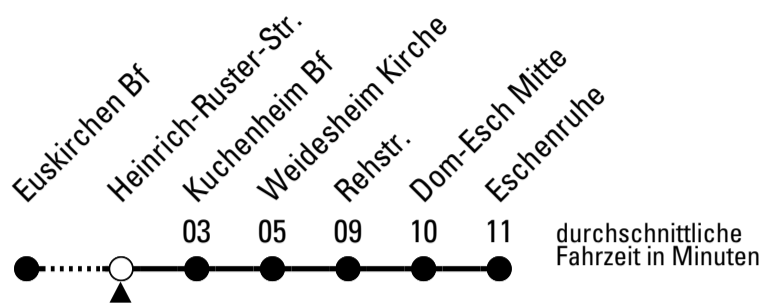

Stadtverkehr Euskirchen
 Oststr. 1-5 - 53879 Euskirchen
 info@sveinfo.de - www.sveinfo.de

Abfahrten auf Ihr Handy:
 QR-Code abfotografieren
Die Schlaue Nummer 0 180 6 50 40 30
 (Festnetz 20ct/Anruf, Mobil max. 60ct/Anruf)

876

Richtung Dom-Esch

AbfahrtsHaltestelle: Heinrich-Ruster-Str.

Gültig ab 12.12.2021

ohne Gewähr

	montags - freitags	samstags	sonn- und feiertags	
6	17 47	--	--	6
7	17 47	17	--	7
8	17 47	17	--	8
9	17 47	17	--	9
10	17 47	17	--	10
11	17 47	17	--	11
12	17 47	17	--	12
13	17 47	17	--	13
14	17 47	17	--	14
15	17 47	17	--	15
16	17 47	17	--	16
17	17 47	17	--	17
18	17 47	17	--	18
19	17	17	--	19
20	17	17	--	20
21	17	--	--	21
22	17	--	--	22