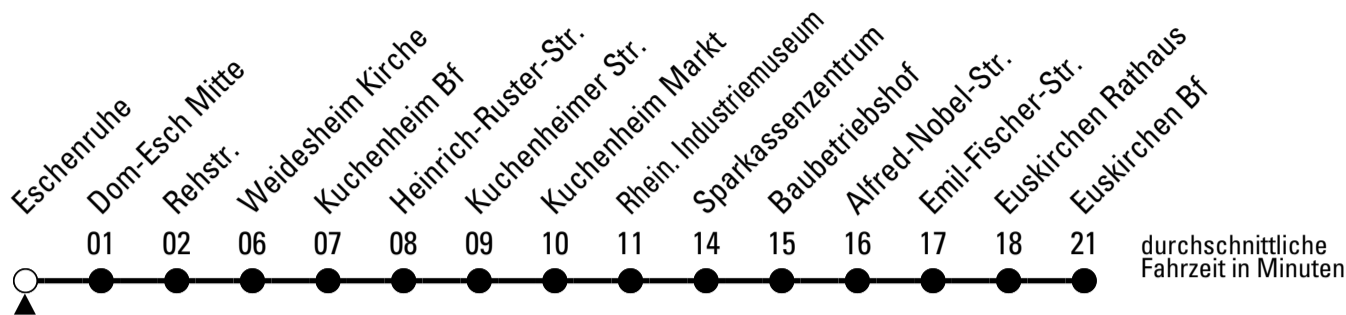

876

Richtung Euskirchen Bf

Abfahrtshaltestelle: Eschenruhe

Gültig ab 12.12.2021

ohne Gewähr

	montags - freitags	samstags	sonn- und feiertags	
5	28 58	--	--	5
6	28 53^{SK} 58	--	--	6
7	28 58	28	--	7
8	28 58	28	--	8
9	28 58	28	--	9
10	28 58	28	--	10
11	28 58	28	--	11
12	28 58	28	--	12
13	28 58	28	--	13
14	28 58	28	--	14
15	28 58	28	--	15
16	28 58	28	--	16
17	28 58	28	--	17
18	28 58	28	--	18
19	28	28	--	19
20	28	28	--	20
21	28	--	--	21

K = bis Kuchenheim Bf

S = montags bis freitags an Schultagen

Stadtverkehr Euskirchen
Oststr. 1-5 - 53879 Euskirchen
info@sveinfo.de - www.sveinfo.de

Abfahrten auf Ihr Handy:
QR-Code abfotografieren
Die Schlaue Nummer 0 180 6 50 40 30
(Festnetz 20ct/Anruf, Mobil max. 60ct/Anruf)