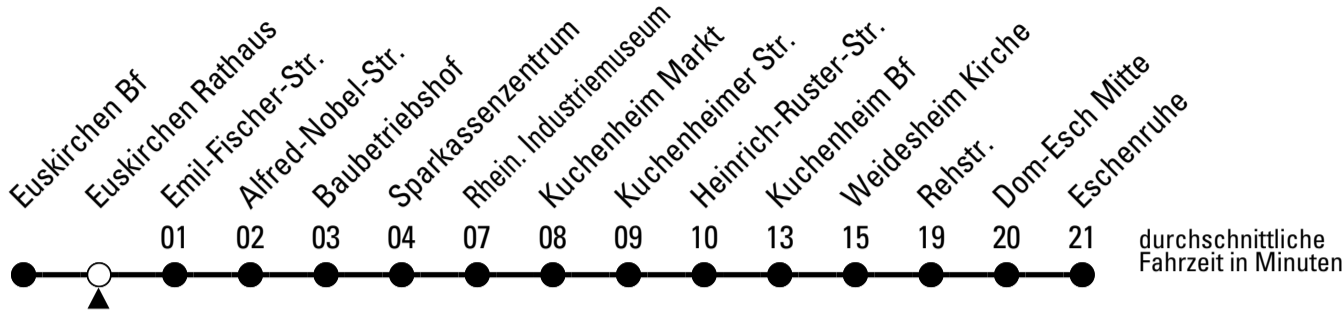

876

Richtung Dom-Esch

Abfahrtshaltestelle: Euskirchen Bf

Gültig ab 12.12.2021

ohne Gewähr

	montags - freitags	samstags	sonn- und feiertags	
6	05 35	--	--	6
7	05 35	05	--	7
8	05 35	05	--	8
9	05 35	05	--	9
10	05 35	05	--	10
11	05 35	05	--	11
12	05 35	05	--	12
13	05 35	05	--	13
14	05 35	05	--	14
15	05 35	05	--	15
16	05 35	05	--	16
17	05 35	05	--	17
18	05 35	05	--	18
19	05	05	--	19
20	05	05	--	20
21	05	--	--	21
22	05	--	--	22

Stadtverkehr Euskirchen
 Oststr. 1-5 - 53879 Euskirchen
 info@sveinfo.de - www.sveinfo.de

Abfahrten auf Ihr Handy:
 QR-Code abfotografieren
Die Schlaue Nummer 0 180 6 50 40 30
 (Festnetz 20ct/Anruf, Mobil max. 60ct/Anruf)

876

Richtung Dom-Esch

Gültig ab 12.12.2021

AbfahrtsHaltestelle: Euskirchen Rathaus

ohne Gewähr

🕒	montags - freitags	samstags	sonn- und feiertags	🕒
6	07 37	--	--	6
7	07 37	07	--	7
8	07 37	07	--	8
9	07 37	07	--	9
10	07 37	07	--	10
11	07 37	07	--	11
12	07 37	07	--	12
13	07 37	07	--	13
14	07 37	07	--	14
15	07 37	07	--	15
16	07 37	07	--	16
17	07 37	07	--	17
18	07 37	07	--	18
19	07	07	--	19
20	07	07	--	20
21	07	--	--	21
22	07	--	--	22

876

Richtung Dom-Esch

Abfahrtshaltestelle: Emil-Fischer-Str.

Gültig ab 12.12.2021

ohne Gewähr

	montags - freitags	samstags	sonn- und feiertags	
6	08 38	--	--	6
7	08 38	08	--	7
8	08 38	08	--	8
9	08 38	08	--	9
10	08 38	08	--	10
11	08 38	08	--	11
12	08 38	08	--	12
13	08 38	08	--	13
14	08 38	08	--	14
15	08 38	08	--	15
16	08 38	08	--	16
17	08 38	08	--	17
18	08 38	08	--	18
19	08	08	--	19
20	08	08	--	20
21	08	--	--	21
22	08	--	--	22