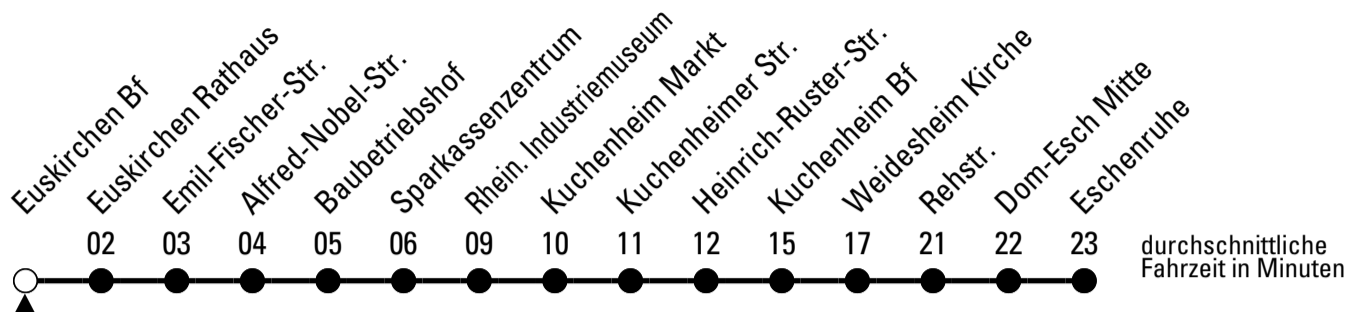

876

Richtung Dom-Esch

Abfahrtshaltestelle: Euskirchen Bf

Gültig ab 12.12.2021

ohne Gewähr

	montags - freitags	samstags	sonn- und feiertags	
6	05 35	--	--	6
7	05 35	05	--	7
8	05 35	05	--	8
9	05 35	05	--	9
10	05 35	05	--	10
11	05 35	05	--	11
12	05 35	05	--	12
13	05 35	05	--	13
14	05 35	05	--	14
15	05 35	05	--	15
16	05 35	05	--	16
17	05 35	05	--	17
18	05 35	05	--	18
19	05	05	--	19
20	05	05	--	20
21	05	--	--	21
22	05	--	--	22

876

Richtung Dom-Esch

Gültig ab 12.12.2021

AbfahrtsHaltestelle: Euskirchen Rathaus

ohne Gewähr

🕒	montags - freitags	samstags	sonn- und feiertags	🕒
6	07 37	--	--	6
7	07 37	07	--	7
8	07 37	07	--	8
9	07 37	07	--	9
10	07 37	07	--	10
11	07 37	07	--	11
12	07 37	07	--	12
13	07 37	07	--	13
14	07 37	07	--	14
15	07 37	07	--	15
16	07 37	07	--	16
17	07 37	07	--	17
18	07 37	07	--	18
19	07	07	--	19
20	07	07	--	20
21	07	--	--	21
22	07	--	--	22

876

Richtung Dom-Esch

Abfahrtshaltestelle: Emil-Fischer-Str.

Gültig ab 12.12.2021

ohne Gewähr

	montags - freitags	samstags	sonn- und feiertags	
6	08 38	--	--	6
7	08 38	08	--	7
8	08 38	08	--	8
9	08 38	08	--	9
10	08 38	08	--	10
11	08 38	08	--	11
12	08 38	08	--	12
13	08 38	08	--	13
14	08 38	08	--	14
15	08 38	08	--	15
16	08 38	08	--	16
17	08 38	08	--	17
18	08 38	08	--	18
19	08	08	--	19
20	08	08	--	20
21	08	--	--	21
22	08	--	--	22