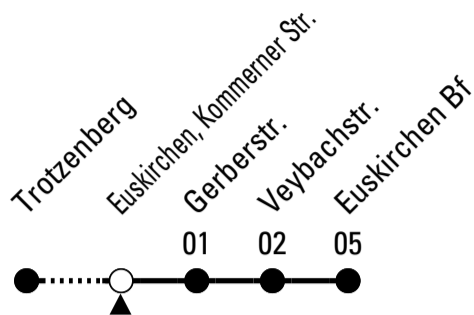

878

Richtung Euskirchen Bf

Abfahrtshaltestelle: Euskirchen, Kommerner Str.

Gültig ab 12.12.2021

ohne Gewähr

	montags - freitags	samstags	sonn- und feiertags	
6	--	--	--	6
7	42	--	--	7
8	--	--	--	8
9	--	--	--	9
10	--	--	--	10
11	--	--	--	11
12	--	--	--	12
13	12	--	--	13
14	12	--	--	14
15	12	--	--	15
16	12	--	--	16
17	--	--	--	17
18	--	--	--	18
19	--	--	--	19
20	--	--	--	20
21	--	--	--	21

Stadtverkehr Euskirchen
Oststr. 1-5 - 53879 Euskirchen
info@sveinfo.de - www.sveinfo.de

Abfahrten auf Ihr Handy:
QR-Code abfotografieren
Die Schlaue Nummer 0 180 6 50 40 30
(Festnetz 20ct/Anruf, Mobil max. 60ct/Anruf)