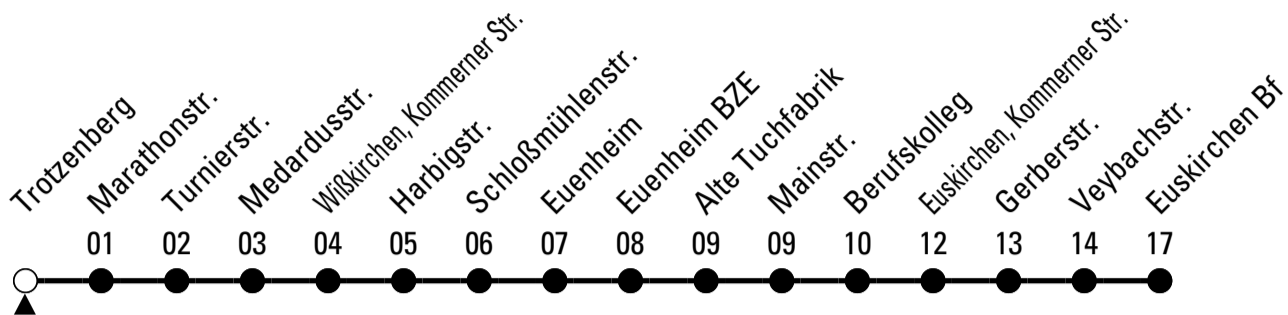

878

Richtung Euskirchen Bf

über Euenheim

Gültig ab 12.12.2021

AbfahrtsHaltestelle: Trotzenberg

ohne Gewähr

🕒	montags - freitags	samstags	sonn- und feiertags	🕒
6	--	--	--	6
7	30	--	--	7
8	--	--	--	8
9	--	--	40 ^{E ☎}	9
10	--	--	40 ^{E ☎}	10
11	--	--	--	11
12	--	--	40 ^{E ☎}	12
13	00	--	--	13
14	00	--	40 ^{E ☎}	14
15	00	--	--	15
16	00	--	40 ^{E ☎}	16
17	--	--	--	17
18	--	--	40 ^{E ☎}	18
19	--	--	--	19
20	--	--	40 ^{E ☎}	20
21	40 ^{E ☎}	--	--	21