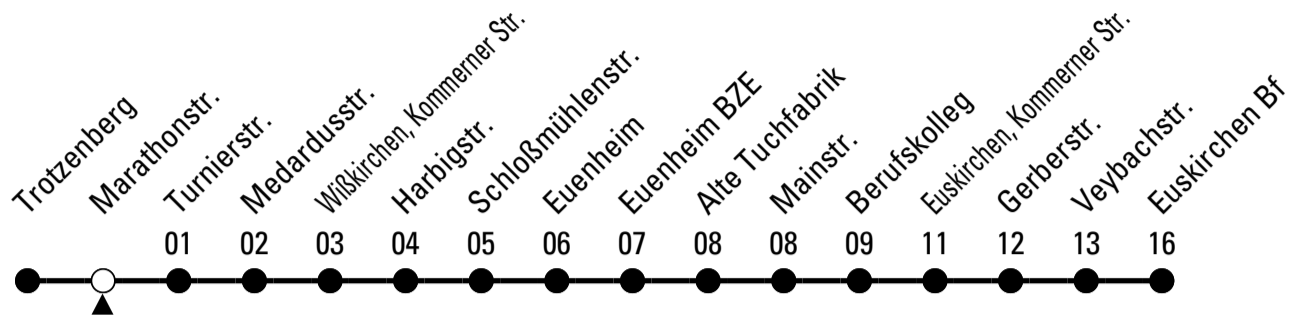

Abfahrten auf Ihr Handy:
 QR-Code abfotografieren
Die Schlaue Nummer 0 180 6 50 40 30
(Festnetz 20ct/Anruf, Mobil max. 60ct/Anruf)

878

Richtung Euskirchen Bf

über Euenheim

Gültig ab 12.12.2021

AbfahrtsHaltestelle: Marathonstr.