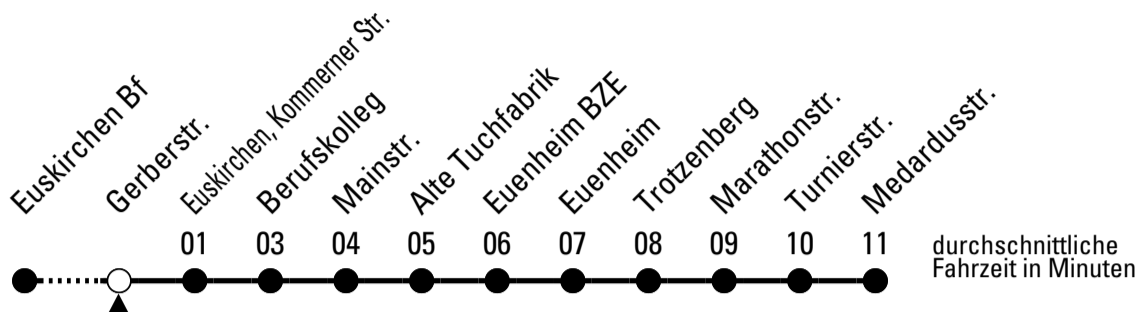

AbfahrtsHaltestelle: Gerberstr.

	montags - freitags	samstags	sonn- und feiertags	
6	--	--	--	6
7	22	--	--	7
8	--	--	--	8
9	--	--	05 ^{EWE ☎}	9
10	--	--	--	10
11	--	--	05 ^{EWE ☎}	11
12	37	--	--	12
13	37	--	05 ^{EWE ☎}	13
14	37	--	--	14
15	37	--	05 ^{EWE ☎}	15
16	--	--	--	16
17	--	--	05 ^{WI ☎}	17
18	--	--	--	18
19	--	--	05 ^{EWE ☎}	19
20	--	--	--	20
21	05 ^{EWE ☎}	05 ^{EWE ☎}	--	21
22	05 ^{EWE ☎}	--	--	22