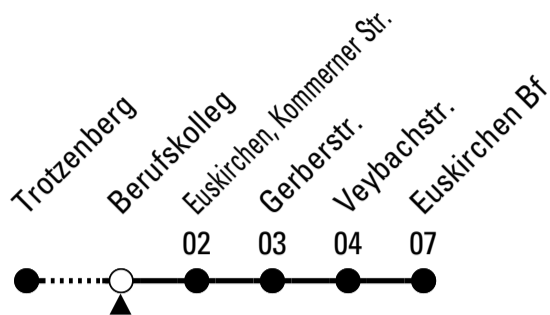

878

Richtung Euskirchen Bf

Abfahrtshaltestelle: Berufskolleg

Gültig ab 12.12.2021

ohne Gewähr

	montags - freitags	samstags	sonn- und feiertags	
6	--	--	--	6
7	41	--	--	7
8	--	--	--	8
9	--	--	--	9
10	--	--	--	10
11	--	--	--	11
12	--	--	--	12
13	11	--	--	13
14	11	--	--	14
15	11	--	--	15
16	11	--	--	16
17	--	--	--	17
18	--	--	--	18
19	--	--	--	19
20	--	--	--	20
21	--	--	--	21

Stadtverkehr Euskirchen
Oststr. 1-5 - 53879 Euskirchen
info@sveinfo.de - www.sveinfo.de

Abfahrten auf Ihr Handy:
QR-Code abfotografieren
Die Schlaue Nummer 0 180 6 50 40 30
(Festnetz 20ct/Anruf, Mobil max. 60ct/Anruf)