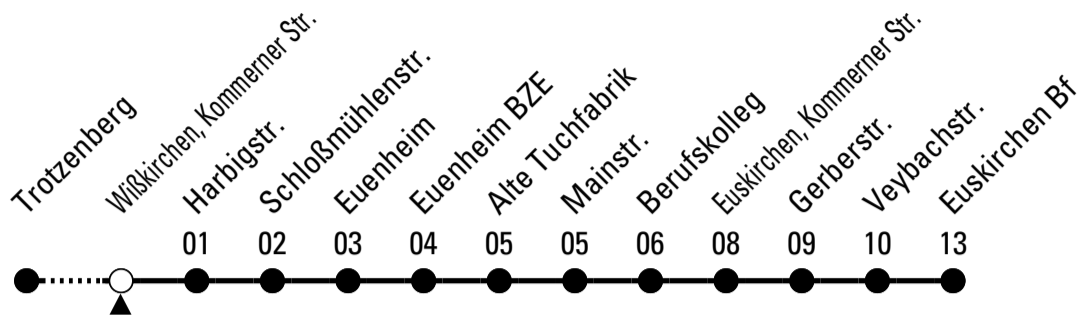

Abfahrten auf Ihr Handy:
 QR-Code abfotografieren
Die Schlaue Nummer 0 180 6 50 40 30
 (Festnetz 20ct/Anruf, Mobil max. 60ct/Anruf)

878

Richtung Euskirchen Bf

über Euenheim

Gültig ab 12.12.2021

Abfahrtshaltestelle: Wißkirchen, Kommerner Str.