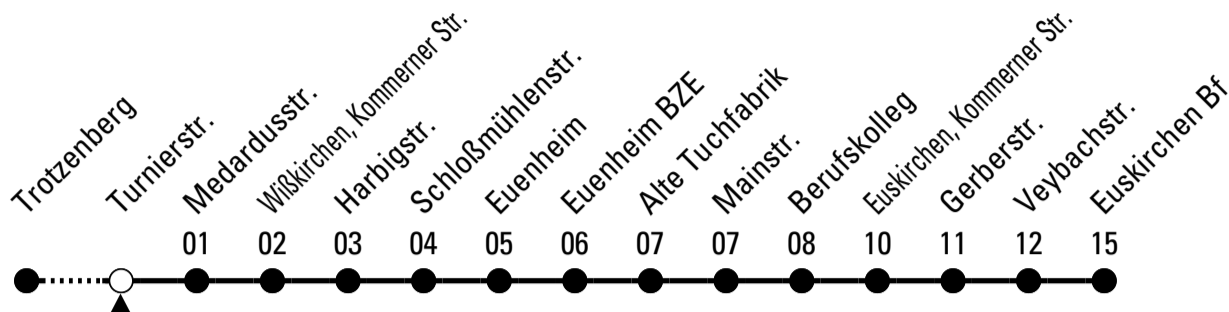

Abfahrten auf Ihr Handy:
 QR-Code abfotografieren
Die Schlaue Nummer 0 180 6 50 40 30
(Festnetz 20ct/Anruf, Mobil max. 60ct/Anruf)

878

Richtung Euskirchen Bf

über Euenheim

Gültig ab 12.12.2021

Abfahrtshaltestelle: Turnierstr.