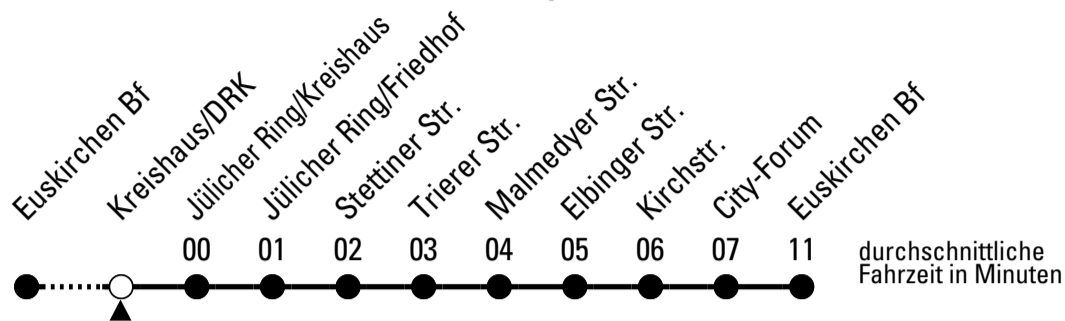

Richtung Euskirchen Innerorts

Abfahrtshaltestelle: Kreishaus/DRK

Gültig ab 11.12.2022

ohne Gewähr

	montags - freitags	samstags	sonn- und feiertags	
6	--	--	--	6
7	--	--	--	7
8	--	--	--	8
9	--	--	14	9
10	--	--	14	10
11	--	--	14	11
12	--	--	14	12
13	--	--	14	13
14	--	--	14	14
15	--	--	14	15
16	--	--	14	16
17	--	--	14	17
18	--	--	14	18
19	--	--	14	19
20	--	--	--	20
21	--	--	--	21
22	44^{FW}	44	--	22
23	44^{FW}	44	--	23
0	44^{FW}	44	--	0
1	44^{FW}	44	--	1

FW = nur freitags; nicht 24.12.; auch 30.04., 07.06., 02.10. und 31.10.

Stadtverkehr Euskirchen
Oststr. 1-5 - 53879 Euskirchen
info@sveinfo.de - www.sveinfo.de

Abfahrten auf Ihr Handy:
QR-Code abfotografieren
Die Schlaue Nummer 0 800 6 50 40 30
(kostenlos aus allen deutschen Netzen)