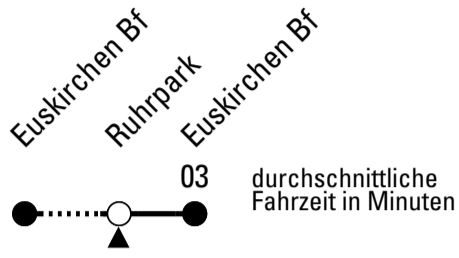

FW = nur freitags; nicht 24.12.; auch 30.04., 07.06., 02.10. und 31.10.

Stadtverkehr Euskirchen
Oststr. 1-5 - 53879 Euskirchen
info@sveinfo.de - www.sveinfo.de

Abfahrten auf Ihr Handy:
QR-Code abfotografieren
Die Schlaue Nummer 0 800 6 50 40 30
(kostenlos aus allen deutschen Netzen)

Richtung Euskirchen Innerorts

Abfahrtshaltestelle: Ruhrpark

Gültig ab 11.12.2022

ohne Gewähr

	montags - freitags	samstags	sonn- und feiertags	
6	--	--	--	6
7	--	--	--	7
8	--	--	--	8
9	--	--	23	9
10	--	--	23	10
11	--	--	23	11
12	--	--	23	12
13	--	--	23	13
14	--	--	23	14
15	--	--	23	15
16	--	--	23	16
17	--	--	23	17
18	--	--	23	18
19	--	--	23	19
20	--	--	--	20
21	--	--	--	21
22	53 ^{FW}	53	--	22
23	53 ^{FW}	53	--	23
0	53 ^{FW}	53	--	0
1	53 ^{FW}	53	--	1