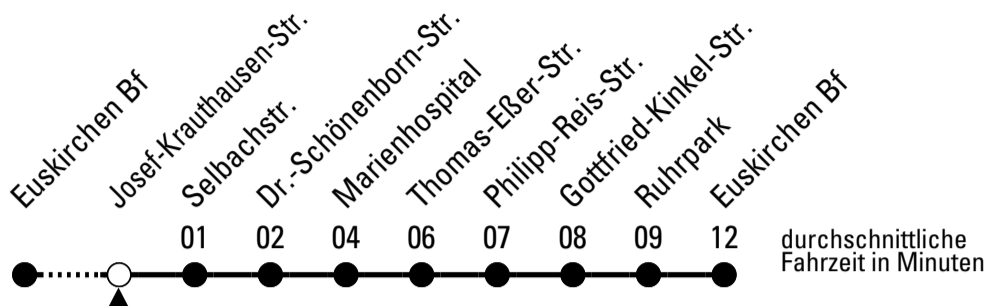

FW = nur freitags; nicht 24.12.; auch 30.04., 07.06., 02.10. und 31.10.

Stadtverkehr Euskirchen
Oststr. 1-5 - 53879 Euskirchen
info@sveinfo.de - www.sveinfo.de

Abfahrten auf Ihr Handy:
QR-Code abfotografieren
Die Schlaue Nummer 0 800 6 50 40 30
(kostenlos aus allen deutschen Netzen)

Richtung **Euskirchen Innerorts**

AbfahrtsHaltestelle: **Josef-Krauthausen-Str.**

Gültig ab 11.12.2022

ohne Gewähr

	montags - freitags	samstags	sonn- und feiertags	
6	--	--	--	6
7	--	--	--	7
8	--	--	--	8
9	--	--	14	9
10	--	--	14	10
11	--	--	14	11
12	--	--	14	12
13	--	--	14	13
14	--	--	14	14
15	--	--	14	15
16	--	--	14	16
17	--	--	14	17
18	--	--	14	18
19	--	--	14	19
20	--	--	--	20
21	--	--	--	21
22	44 ^{FW}	44	--	22
23	44 ^{FW}	44	--	23
0	44 ^{FW}	44	--	0
1	44 ^{FW}	44	--	1