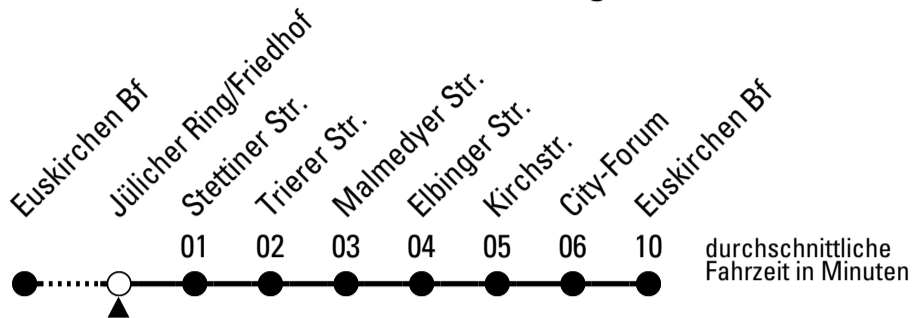

Richtung Euskirchen Innerorts

AbfahrtsHaltestelle: Jülicher Ring/Friedhof

Gültig ab 11.12.2022

ohne Gewähr

	montags - freitags	samstags	sonn- und feiertags	
6	--	--	--	6
7	--	--	--	7
8	--	--	--	8
9	--	--	15	9
10	--	--	15	10
11	--	--	15	11
12	--	--	15	12
13	--	--	15	13
14	--	--	15	14
15	--	--	15	15
16	--	--	15	16
17	--	--	15	17
18	--	--	15	18
19	--	--	15	19
20	--	--	--	20
21	--	--	--	21
22	45 ^{FW}	45	--	22
23	45 ^{FW}	45	--	23
0	45 ^{FW}	45	--	0
1	45 ^{FW}	45	--	1