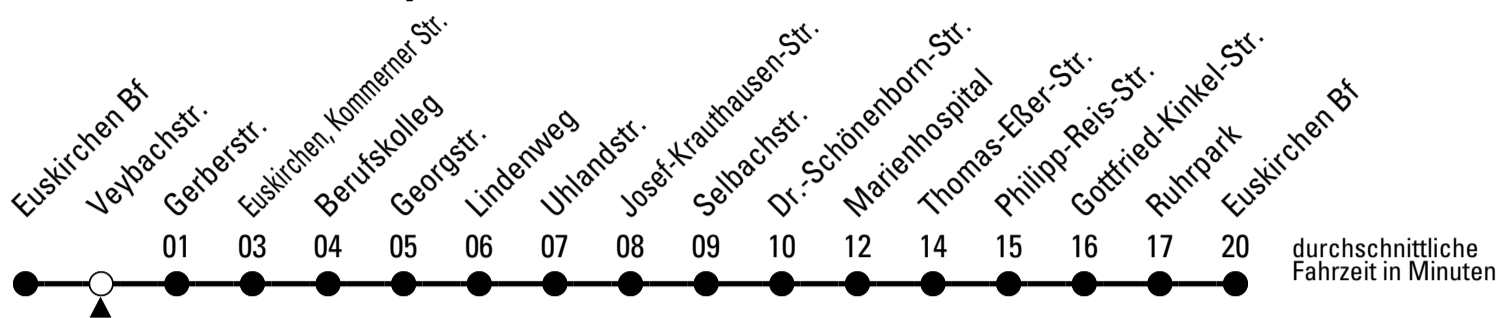

Richtung Euskirchen Innerorts

Abfahrtshaltestelle: Veybachstr.

Gültig ab 11.12.2022

ohne Gewähr

	montags - freitags	samstags	sonn- und feiertags	
6	--	--	--	6
7	--	--	--	7
8	--	--	--	8
9	--	--	06	9
10	--	--	06	10
11	--	--	06	11
12	--	--	06	12
13	--	--	06	13
14	--	--	06	14
15	--	--	06	15
16	--	--	06	16
17	--	--	06	17
18	--	--	06	18
19	--	--	06	19
20	--	--	--	20
21	--	--	--	21
22	36 ^{FW}	36	--	22
23	36 ^{FW}	36	--	23
0	36 ^{FW}	36	--	0
1	36 ^{FW}	36	--	1