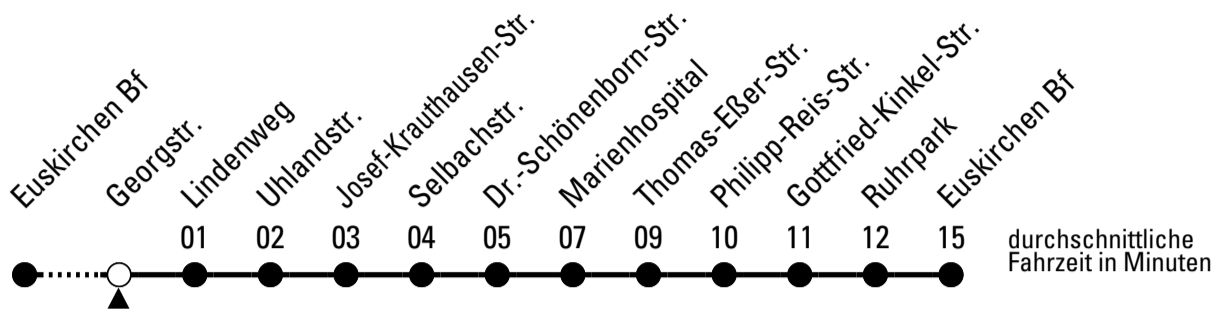

Richtung Euskirchen Innerorts

AbfahrtsHaltestelle: Georgstr.

Gültig ab 11.12.2022

	montags - freitags	samstags	sonn- und feiertags	
6	--	--	--	6
7	--	--	--	7
8	--	--	--	8
9	--	--	11	9
10	--	--	11	10
11	--	--	11	11
12	--	--	11	12
13	--	--	11	13
14	--	--	11	14
15	--	--	11	15
16	--	--	11	16
17	--	--	11	17
18	--	--	11	18
19	--	--	11	19
20	--	--	--	20
21	--	--	--	21
22	41 ^{FW}	41	--	22
23	41 ^{FW}	41	--	23
0	41 ^{FW}	41	--	0
1	41 ^{FW}	41	--	1