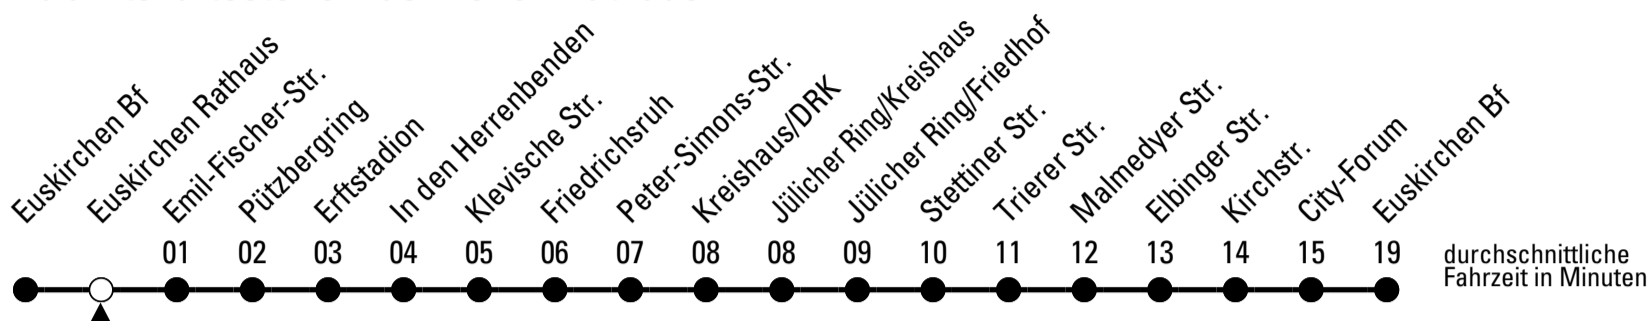

Richtung Euskirchen Innerorts

AbfahrtsHaltestelle: Euskirchen Rathaus

Gültig ab 11.12.2022

ohne Gewähr

	montags - freitags	samstags	sonn- und feiertags	
6	--	--	--	6
7	--	--	--	7
8	--	--	--	8
9	--	--	06	9
10	--	--	06	10
11	--	--	06	11
12	--	--	06	12
13	--	--	06	13
14	--	--	06	14
15	--	--	06	15
16	--	--	06	16
17	--	--	06	17
18	--	--	06	18
19	--	--	06	19
20	--	--	--	20
21	--	--	--	21
22	36^{FW}	36	--	22
23	36^{FW}	36	--	23
0	36^{FW}	36	--	0
1	36^{FW}	36	--	1

FW = nur freitags; nicht 24.12.; auch 30.04., 07.06., 02.10. und 31.10.

Stadtverkehr Euskirchen
Oststr. 1-5 - 53879 Euskirchen
info@sveinfo.de - www.sveinfo.de

Abfahrten auf Ihr Handy:
QR-Code abfotografieren
Die Schlaue Nummer 0 800 6 50 40 30
(kostenlos aus allen deutschen Netzen)