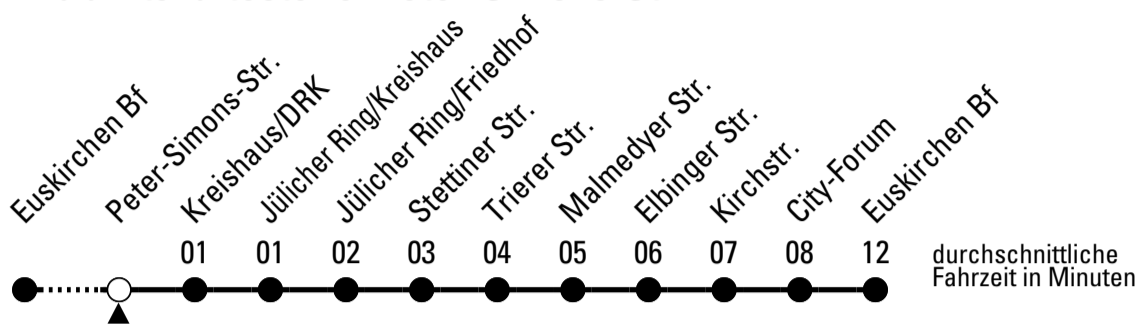

Richtung Euskirchen Innerorts

AbfahrtsHaltestelle: Peter-Simons-Str.

Gültig ab 11.12.2022

ohne Gewähr

	montags - freitags	samstags	sonn- und feiertags	
6	--	--	--	6
7	--	--	--	7
8	--	--	--	8
9	--	--	13	9
10	--	--	13	10
11	--	--	13	11
12	--	--	13	12
13	--	--	13	13
14	--	--	13	14
15	--	--	13	15
16	--	--	13	16
17	--	--	13	17
18	--	--	13	18
19	--	--	13	19
20	--	--	--	20
21	--	--	--	21
22	43 ^{FW}	43	--	22
23	43 ^{FW}	43	--	23
0	43 ^{FW}	43	--	0
1	43 ^{FW}	43	--	1