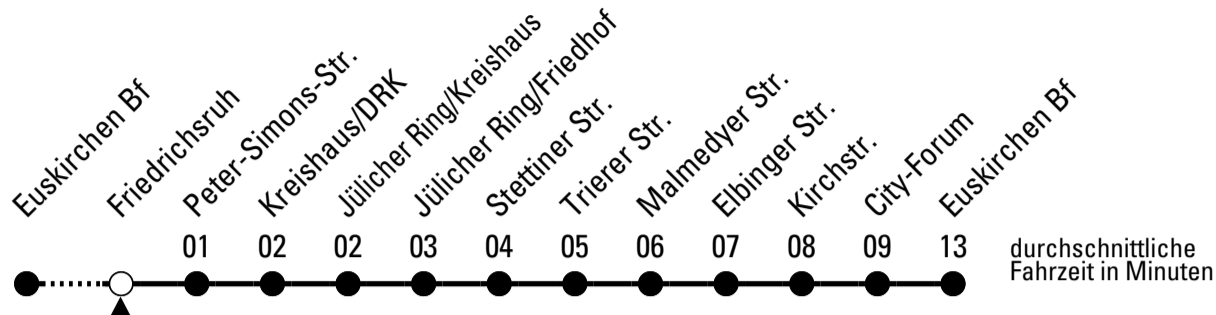

Richtung Euskirchen Innerorts

AbfahrtsHaltestelle: Friedrichsruh

Gültig ab 11.12.2022

ohne Gewähr

	montags - freitags	samstags	sonn- und feiertags	
6	--	--	--	6
7	--	--	--	7
8	--	--	--	8
9	--	--	12	9
10	--	--	12	10
11	--	--	12	11
12	--	--	12	12
13	--	--	12	13
14	--	--	12	14
15	--	--	12	15
16	--	--	12	16
17	--	--	12	17
18	--	--	12	18
19	--	--	12	19
20	--	--	--	20
21	--	--	--	21
22	42^{FW}	42	--	22
23	42^{FW}	42	--	23
0	42^{FW}	42	--	0
1	42^{FW}	42	--	1

FW = nur freitags; nicht 24.12.; auch 30.04., 07.06., 02.10. und 31.10.

Stadtverkehr Euskirchen
Oststr. 1-5 - 53879 Euskirchen
info@sveinfo.de - www.sveinfo.de

Abfahrten auf Ihr Handy:
QR-Code abfotografieren
Die Schlaue Nummer 0 800 6 50 40 30
(kostenlos aus allen deutschen Netzen)