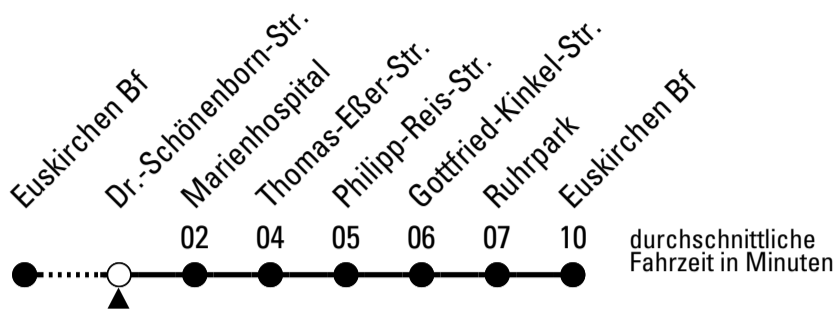

Richtung Euskirchen Innerorts

Abfahrtshaltestelle: Selbachstr.

Gültig ab 11.12.2022

	ohne Gewähr		
	montags - freitags	samstags	sonn- und feiertags
6	--	--	--
7	--	--	--
8	--	--	--
9	--	--	15
10	--	--	15
11	--	--	15
12	--	--	15
13	--	--	15
14	--	--	15
15	--	--	15
16	--	--	15
17	--	--	15
18	--	--	15
19	--	--	15
20	--	--	--
21	--	--	--
22	45 ^{FW}	45	--
23	45 ^{FW}	45	--
0	45 ^{FW}	45	--
1	45 ^{FW}	45	--

FW = nur freitags; nicht 24.12.; auch 30.04., 07.06., 02.10. und 31.10.

Stadtverkehr Euskirchen
Oststr. 1-5 - 53879 Euskirchen
info@sveinfo.de - www.sveinfo.de

Abfahrten auf Ihr Handy:
QR-Code abfotografieren
Die Schlaue Nummer 0 800 6 50 40 30
(kostenlos aus allen deutschen Netzen)

Richtung **Euskirchen Innerorts**

Abfahrtshaltestelle: **Dr.-Schönenborn-Str.**

Gültig ab 11.12.2022

ohne Gewähr

	montags - freitags	samstags	sonn- und feiertags	
6	--	--	--	6
7	--	--	--	7
8	--	--	--	8
9	--	--	16	9
10	--	--	16	10
11	--	--	16	11
12	--	--	16	12
13	--	--	16	13
14	--	--	16	14
15	--	--	16	15
16	--	--	16	16
17	--	--	16	17
18	--	--	16	18
19	--	--	16	19
20	--	--	--	20
21	--	--	--	21
22	46 ^{FW}	46	--	22
23	46 ^{FW}	46	--	23
0	46 ^{FW}	46	--	0
1	46 ^{FW}	46	--	1