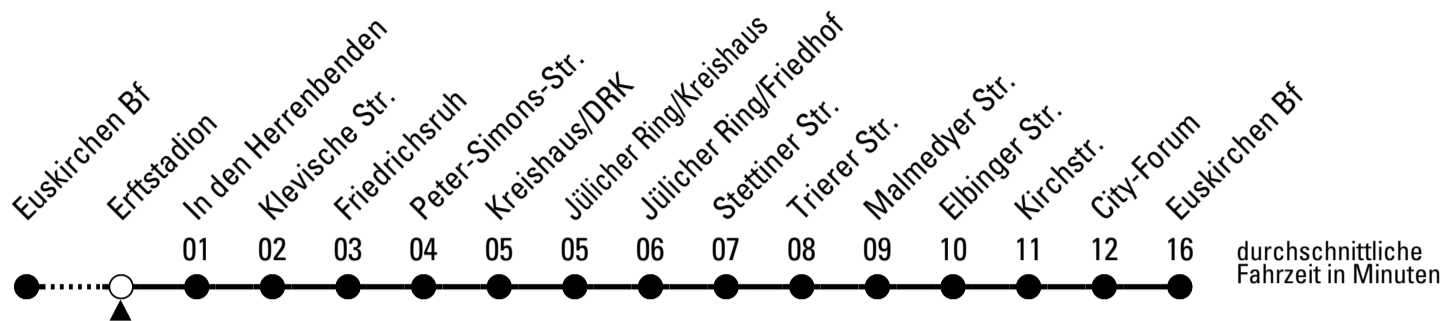

Richtung Euskirchen Innerorts

AbfahrtsHaltestelle: Erfstadiion

Gültig ab 11.12.2022

ohne Gewähr

	montags - freitags	samstags	sonn- und feiertags	
6	--	--	--	6
7	--	--	--	7
8	--	--	--	8
9	--	--	09	9
10	--	--	09	10
11	--	--	09	11
12	--	--	09	12
13	--	--	09	13
14	--	--	09	14
15	--	--	09	15
16	--	--	09	16
17	--	--	09	17
18	--	--	09	18
19	--	--	09	19
20	--	--	--	20
21	--	--	--	21
22	39 ^{FW}	39	--	22
23	39 ^{FW}	39	--	23
0	39 ^{FW}	39	--	0
1	39 ^{FW}	39	--	1