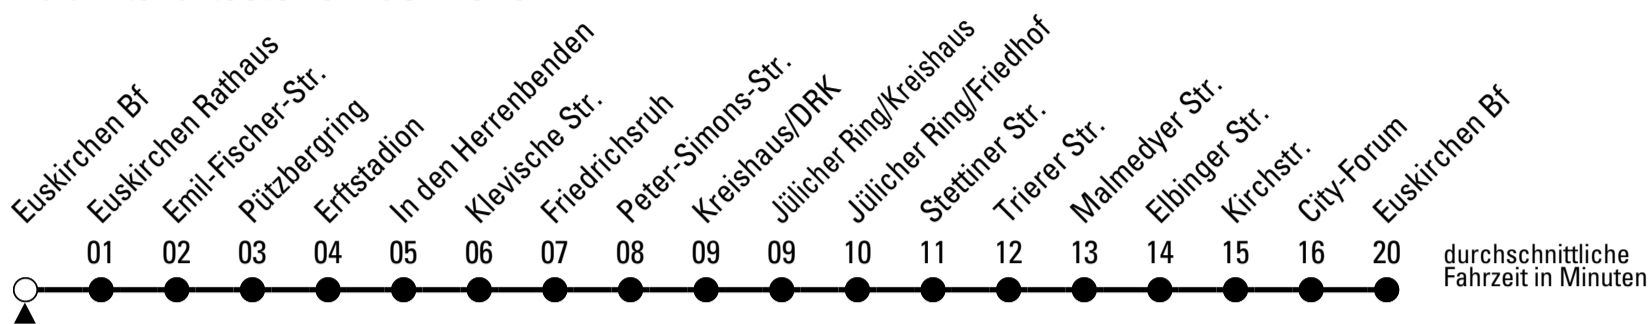

Richtung Euskirchen Innerorts

AbfahrtsHaltestelle: Euskirchen Bf

Gültig ab 11.12.2022

ohne Gewähr

	montags - freitags	samstags	sonn- und feiertags	
6	--	--	--	6
7	--	--	--	7
8	--	--	--	8
9	--	--	05	9
10	--	--	05	10
11	--	--	05	11
12	--	--	05	12
13	--	--	05	13
14	--	--	05	14
15	--	--	05	15
16	--	--	05	16
17	--	--	05	17
18	--	--	05	18
19	--	--	05	19
20	--	--	--	20
21	--	--	--	21
22	35^{FW}	35	--	22
23	35^{FW}	35	--	23
0	35^{FW}	35	--	0
1	35^{FW}	35	--	1

FW = nur freitags; nicht 24.12.; auch 30.04., 07.06., 02.10. und 31.10.

Stadtverkehr Euskirchen
Oststr. 1-5 - 53879 Euskirchen
info@sveinfo.de - www.sveinfo.de

Abfahrten auf Ihr Handy:
QR-Code abfotografieren
Die Schlaue Nummer 0 800 6 50 40 30
(kostenlos aus allen deutschen Netzen)