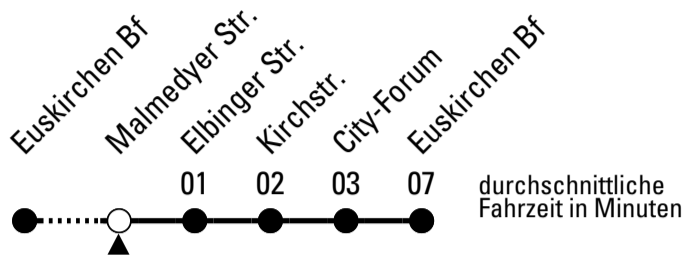

ohne Gewähr

	montags - freitags	samstags	sonn- und feiertags	
6	--	--	--	6
7	--	--	--	7
8	--	--	--	8
9	--	--	18	9
10	--	--	18	10
11	--	--	18	11
12	--	--	18	12
13	--	--	18	13
14	--	--	18	14
15	--	--	18	15
16	--	--	18	16
17	--	--	18	17
18	--	--	18	18
19	--	--	18	19
20	--	--	--	20
21	--	--	--	21
22	48^{FW}	48	--	22
23	48^{FW}	48	--	23
0	48^{FW}	48	--	0
1	48^{FW}	48	--	1

FW = nur freitags; nicht 24.12.; auch 30.04., 07.06., 02.10. und 31.10.

Stadtverkehr Euskirchen
Oststr. 1-5 - 53879 Euskirchen
info@sveinfo.de - www.sveinfo.de

Abfahrten auf Ihr Handy:
QR-Code abfotografieren
Die Schlaue Nummer 0 800 6 50 40 30
(kostenlos aus allen deutschen Netzen)