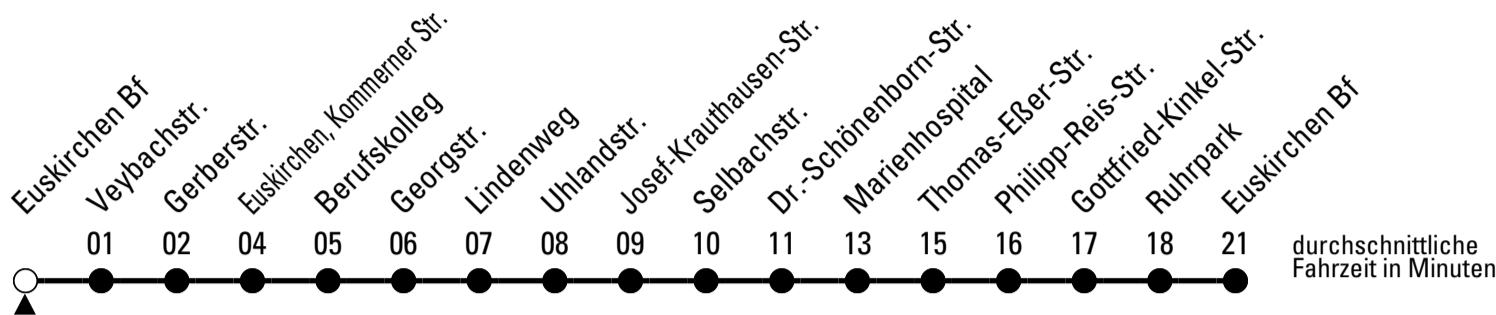

Richtung Euskirchen Innerorts

Abfahrtshaltestelle: Euskirchen Bf

Gültig ab 11.12.2022

ohne Gewähr

	montags - freitags	samstags	sonn- und feiertags	
6	--	--	--	6
7	--	--	--	7
8	--	--	--	8
9	--	--	05	9
10	--	--	05	10
11	--	--	05	11
12	--	--	05	12
13	--	--	05	13
14	--	--	05	14
15	--	--	05	15
16	--	--	05	16
17	--	--	05	17
18	--	--	05	18
19	--	--	05	19
20	--	--	--	20
21	--	--	--	21
22	35 ^{FW}	35	--	22
23	35 ^{FW}	35	--	23
0	35 ^{FW}	35	--	0
1	35 ^{FW}	35	--	1

Richtung Euskirchen Innerorts

Abfahrtshaltestelle: Veybachstr.

Gültig ab 11.12.2022

ohne Gewähr

	montags - freitags	samstags	sonn- und feiertags	
6	--	--	--	6
7	--	--	--	7
8	--	--	--	8
9	--	--	06	9
10	--	--	06	10
11	--	--	06	11
12	--	--	06	12
13	--	--	06	13
14	--	--	06	14
15	--	--	06	15
16	--	--	06	16
17	--	--	06	17
18	--	--	06	18
19	--	--	06	19
20	--	--	--	20
21	--	--	--	21
22	36 ^{FW}	36	--	22
23	36 ^{FW}	36	--	23
0	36 ^{FW}	36	--	0
1	36 ^{FW}	36	--	1