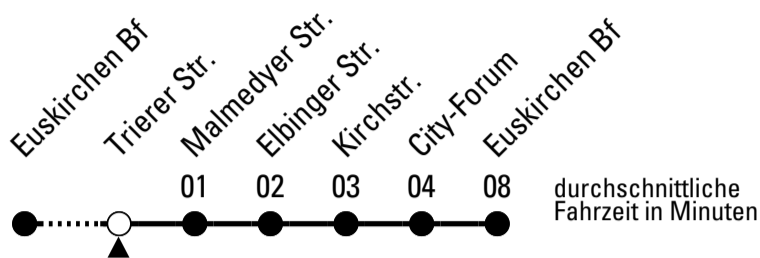

Richtung Euskirchen Innerorts

AbfahrtsHaltestelle: Trierer Str.

Gültig ab 11.12.2022

ohne Gewähr

	montags - freitags	samstags	sonn- und feiertags	
6	--	--	--	6
7	--	--	--	7
8	--	--	--	8
9	--	--	17	9
10	--	--	17	10
11	--	--	17	11
12	--	--	17	12
13	--	--	17	13
14	--	--	17	14
15	--	--	17	15
16	--	--	17	16
17	--	--	17	17
18	--	--	17	18
19	--	--	17	19
20	--	--	--	20
21	--	--	--	21
22	47 ^{FW}	47	--	22
23	47 ^{FW}	47	--	23
0	47 ^{FW}	47	--	0
1	47 ^{FW}	47	--	1