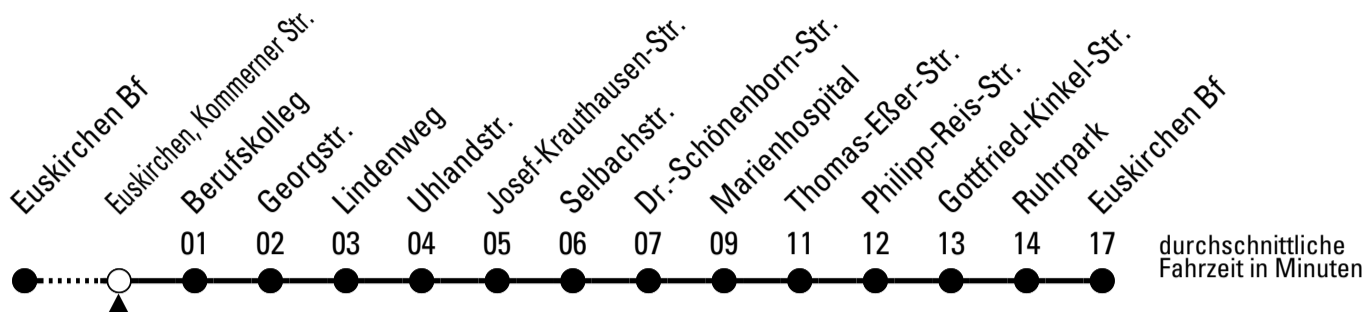

Richtung Euskirchen Innerorts

AbfahrtsHaltestelle: Euskirchen, Kommerner Str.

Gültig ab 11.12.2022

ohne Gewähr

🕒	montags - freitags	samstags	sonn- und feiertags	🕒
6	--	--	--	6
7	--	--	--	7
8	--	--	--	8
9	--	--	09	9
10	--	--	09	10
11	--	--	09	11
12	--	--	09	12
13	--	--	09	13
14	--	--	09	14
15	--	--	09	15
16	--	--	09	16
17	--	--	09	17
18	--	--	09	18
19	--	--	09	19
20	--	--	--	20
21	--	--	--	21
22	39^{FW}	39	--	22
23	39^{FW}	39	--	23
0	39^{FW}	39	--	0
1	39^{FW}	39	--	1

FW = nur freitags; nicht 24.12.; auch 30.04., 07.06., 02.10. und 31.10.

Stadtverkehr Euskirchen
Oststr. 1-5 - 53879 Euskirchen
info@sveinfo.de - www.sveinfo.de

Abfahrten auf Ihr Handy:
QR-Code abfotografieren
Die Schlaue Nummer 0 800 6 50 40 30
(kostenlos aus allen deutschen Netzen)