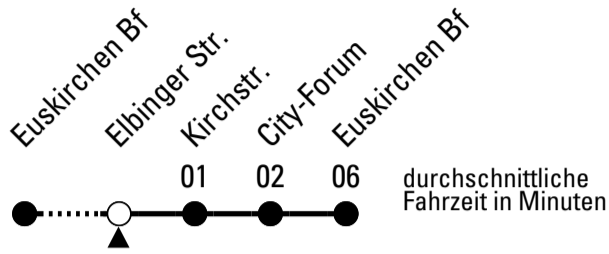

ohne Gewähr

	montags - freitags	samstags	sonn- und feiertags	
6	--	--	--	6
7	--	--	--	7
8	--	--	--	8
9	--	--	19	9
10	--	--	19	10
11	--	--	19	11
12	--	--	19	12
13	--	--	19	13
14	--	--	19	14
15	--	--	19	15
16	--	--	19	16
17	--	--	19	17
18	--	--	19	18
19	--	--	19	19
20	--	--	--	20
21	--	--	--	21
22	49^{FW}	49	--	22
23	49^{FW}	49	--	23
0	49^{FW}	49	--	0
1	49^{FW}	49	--	1

FW = nur freitags; nicht 24.12.; auch 30.04., 07.06., 02.10. und 31.10.

Stadtverkehr Euskirchen
Oststr. 1-5 - 53879 Euskirchen
info@sveinfo.de - www.sveinfo.de

Abfahrten auf Ihr Handy:
QR-Code abfotografieren
Die Schlaue Nummer 0 800 6 50 40 30
(kostenlos aus allen deutschen Netzen)