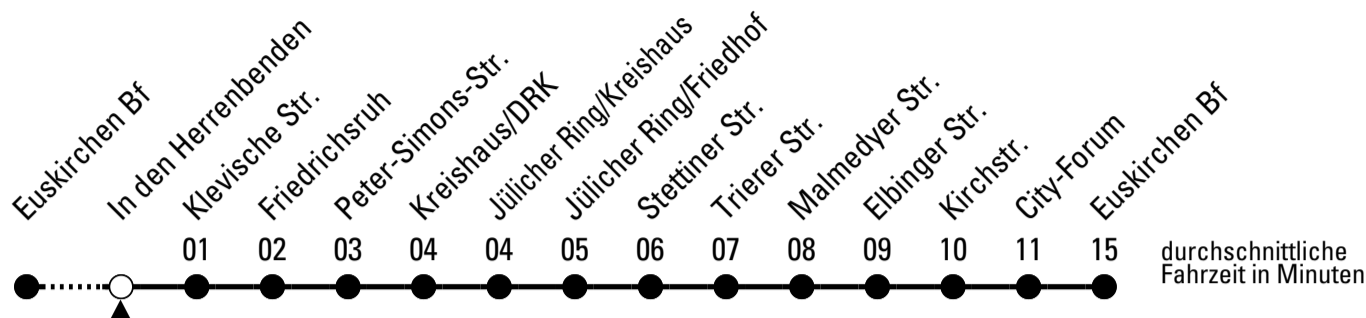

Richtung Euskirchen Innerorts

Gültig ab 11.12.2022

AbfahrtsHaltestelle: In den Herrenbenden

ohne Gewähr

🕒	montags - freitags	samstags	sonn- und feiertags	🕒
6	--	--	--	6
7	--	--	--	7
8	--	--	--	8
9	--	--	10	9
10	--	--	10	10
11	--	--	10	11
12	--	--	10	12
13	--	--	10	13
14	--	--	10	14
15	--	--	10	15
16	--	--	10	16
17	--	--	10	17
18	--	--	10	18
19	--	--	10	19
20	--	--	--	20
21	--	--	--	21
22	40 ^{FW}	40	--	22
23	40 ^{FW}	40	--	23
0	40 ^{FW}	40	--	0
1	40 ^{FW}	40	--	1