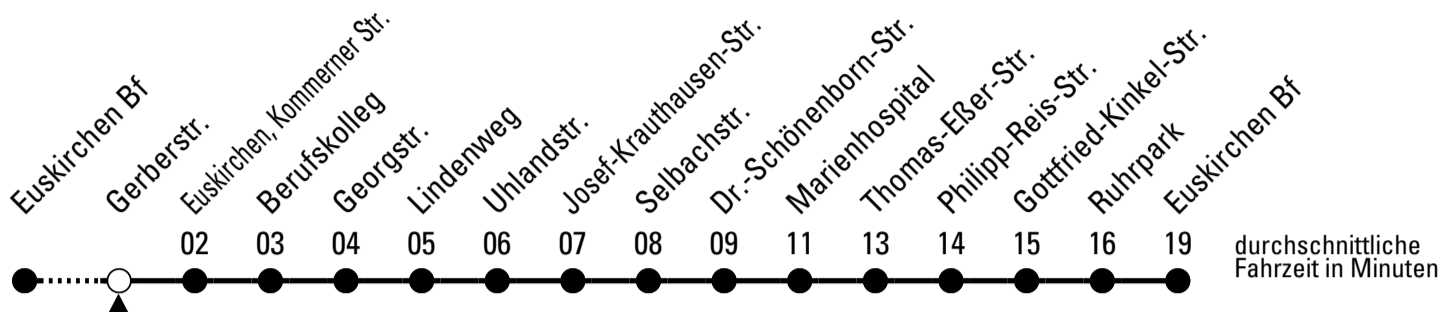

Richtung Euskirchen Innerorts

Abfahrtshaltestelle: Veybachstr.

Gültig ab 11.12.2022

ohne Gewähr

	montags - freitags	samstags	sonn- und feiertags	
6	--	--	--	6
7	--	--	--	7
8	--	--	--	8
9	--	--	06	9
10	--	--	06	10
11	--	--	06	11
12	--	--	06	12
13	--	--	06	13
14	--	--	06	14
15	--	--	06	15
16	--	--	06	16
17	--	--	06	17
18	--	--	06	18
19	--	--	06	19
20	--	--	--	20
21	--	--	--	21
22	36 ^{FW}	36	--	22
23	36 ^{FW}	36	--	23
0	36 ^{FW}	36	--	0
1	36 ^{FW}	36	--	1

Richtung Euskirchen Innerorts

AbfahrtsHaltestelle: Gerberstr.

Gültig ab 11.12.2022

ohne Gewähr

🕒	montags - freitags	samstags	sonn- und feiertags	🕒
6	--	--	--	6
7	--	--	--	7
8	--	--	--	8
9	--	--	07	9
10	--	--	07	10
11	--	--	07	11
12	--	--	07	12
13	--	--	07	13
14	--	--	07	14
15	--	--	07	15
16	--	--	07	16
17	--	--	07	17
18	--	--	07	18
19	--	--	07	19
20	--	--	--	20
21	--	--	--	21
22	37 ^{FW}	37	--	22
23	37 ^{FW}	37	--	23
0	37 ^{FW}	37	--	0
1	37 ^{FW}	37	--	1