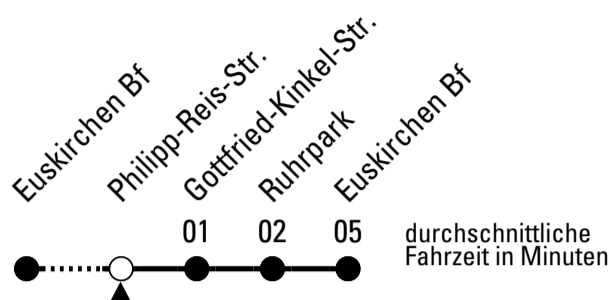

Richtung Euskirchen Innerorts

AbfahrtsHaltestelle: Thomas-Eßer-Str.

Gültig ab 11.12.2022

ohne Gewähr

	montags - freitags	samstags	sonn- und feiertags	
6	--	--	--	6
7	--	--	--	7
8	--	--	--	8
9	--	--	20	9
10	--	--	20	10
11	--	--	20	11
12	--	--	20	12
13	--	--	20	13
14	--	--	20	14
15	--	--	20	15
16	--	--	20	16
17	--	--	20	17
18	--	--	20	18
19	--	--	20	19
20	--	--	--	20
21	--	--	--	21
22	50 ^{FW}	50	--	22
23	50 ^{FW}	50	--	23
0	50 ^{FW}	50	--	0
1	50 ^{FW}	50	--	1

FW = nur freitags; nicht 24.12.; auch 30.04., 07.06., 02.10. und 31.10.

Stadtverkehr Euskirchen
Oststr. 1-5 - 53879 Euskirchen
info@sveinfo.de - www.sveinfo.de

Abfahrten auf Ihr Handy:
QR-Code abfotografieren
Die Schlaue Nummer 0 800 6 50 40 30
(kostenlos aus allen deutschen Netzen)

Richtung Euskirchen Innerorts

AbfahrtsHaltestelle: Philipp-Reis-Str.

Gültig ab 11.12.2022

ohne Gewähr

	montags - freitags	samstags	sonn- und feiertags	
6	--	--	--	6
7	--	--	--	7
8	--	--	--	8
9	--	--	21	9
10	--	--	21	10
11	--	--	21	11
12	--	--	21	12
13	--	--	21	13
14	--	--	21	14
15	--	--	21	15
16	--	--	21	16
17	--	--	21	17
18	--	--	21	18
19	--	--	21	19
20	--	--	--	20
21	--	--	--	21
22	51 ^{FW}	51	--	22
23	51 ^{FW}	51	--	23
0	51 ^{FW}	51	--	0
1	51 ^{FW}	51	--	1