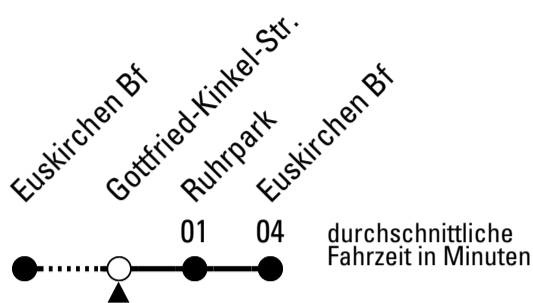

FW = nur freitags; nicht 24.12.; auch 30.04., 07.06., 02.10. und 31.10.

Stadtverkehr Euskirchen
Oststr. 1-5 - 53879 Euskirchen
info@sveinfo.de - www.sveinfo.de

Abfahrten auf Ihr Handy:
QR-Code abfotografieren
Die Schlaue Nummer 0 800 6 50 40 30
(kostenlos aus allen deutschen Netzen)

Richtung Euskirchen Innerorts

AbfahrtsHaltestelle: Gottfried-Kinkel-Str.

Gültig ab 11.12.2022

ohne Gewähr

	montags - freitags	samstags	sonn- und feiertags	
6	--	--	--	6
7	--	--	--	7
8	--	--	--	8
9	--	--	22	9
10	--	--	22	10
11	--	--	22	11
12	--	--	22	12
13	--	--	22	13
14	--	--	22	14
15	--	--	22	15
16	--	--	22	16
17	--	--	22	17
18	--	--	22	18
19	--	--	22	19
20	--	--	--	20
21	--	--	--	21
22	52 ^{FW}	52	--	22
23	52 ^{FW}	52	--	23
0	52 ^{FW}	52	--	0
1	52 ^{FW}	52	--	1