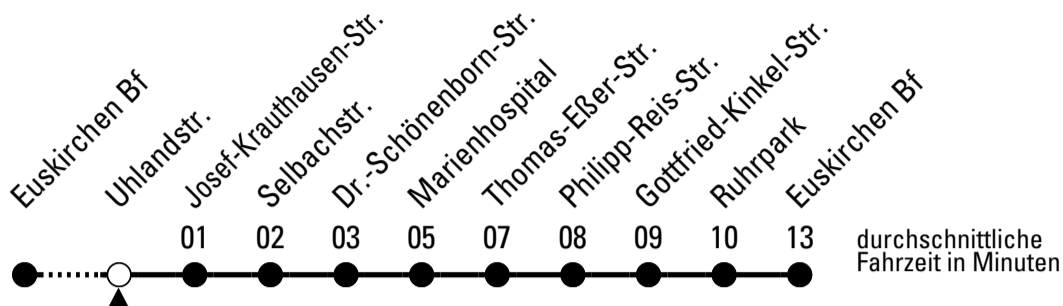

Richtung Euskirchen Innerorts

AbfahrtsHaltestelle: Uhlandstr.

Gültig ab 11.12.2022

	montags - freitags	samstags	sonn- und feiertags	
6	--	--	--	6
7	--	--	--	7
8	--	--	--	8
9	--	--	13	9
10	--	--	13	10
11	--	--	13	11
12	--	--	13	12
13	--	--	13	13
14	--	--	13	14
15	--	--	13	15
16	--	--	13	16
17	--	--	13	17
18	--	--	13	18
19	--	--	13	19
20	--	--	--	20
21	--	--	--	21
22	43^{FW}	43	--	22
23	43^{FW}	43	--	23
0	43^{FW}	43	--	0
1	43^{FW}	43	--	1

FW = nur freitags; nicht 24.12.; auch 30.04., 07.06., 02.10. und 31.10.

Stadtverkehr Euskirchen
Oststr. 1-5 - 53879 Euskirchen
info@sveinfo.de - www.sveinfo.de

Abfahrten auf Ihr Handy:
QR-Code abfotografieren
Die Schlaue Nummer 0 800 6 50 40 30
(kostenlos aus allen deutschen Netzen)