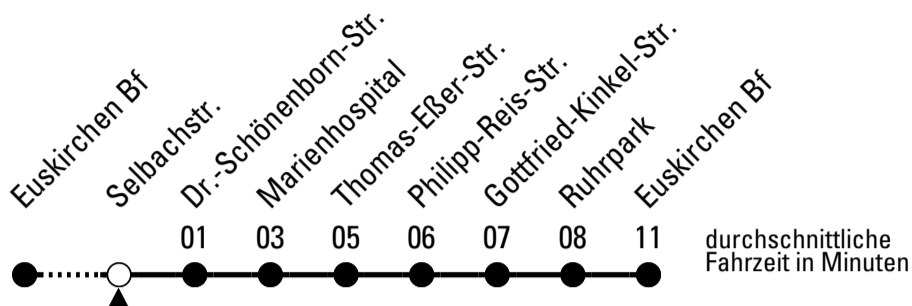

Richtung Euskirchen Innerorts

Abfahrtshaltestelle: Selbachstr.

Gültig ab 11.12.2022

	ohne Gewähr		
	montags - freitags	samstags	sonn- und feiertags
6	--	--	--
7	--	--	--
8	--	--	--
9	--	--	15
10	--	--	15
11	--	--	15
12	--	--	15
13	--	--	15
14	--	--	15
15	--	--	15
16	--	--	15
17	--	--	15
18	--	--	15
19	--	--	15
20	--	--	--
21	--	--	--
22	45 ^{FW}	45	--
23	45 ^{FW}	45	--
0	45 ^{FW}	45	--
1	45 ^{FW}	45	--