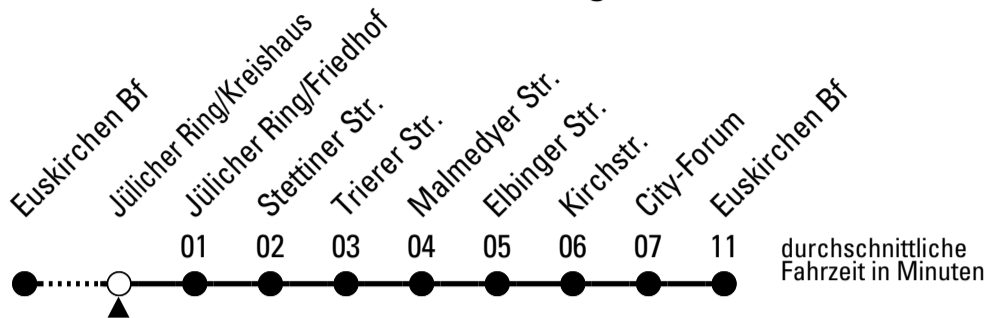

Richtung Euskirchen Innerorts

AbfahrtsHaltestelle: Jülicher Ring/Kreishaus

Gültig ab 11.12.2022

ohne Gewähr

	montags - freitags	samstags	sonn- und feiertags	
6	--	--	--	6
7	--	--	--	7
8	--	--	--	8
9	--	--	14	9
10	--	--	14	10
11	--	--	14	11
12	--	--	14	12
13	--	--	14	13
14	--	--	14	14
15	--	--	14	15
16	--	--	14	16
17	--	--	14	17
18	--	--	14	18
19	--	--	14	19
20	--	--	--	20
21	--	--	--	21
22	44 ^{FW}	44	--	22
23	44 ^{FW}	44	--	23
0	44 ^{FW}	44	--	0
1	44 ^{FW}	44	--	1