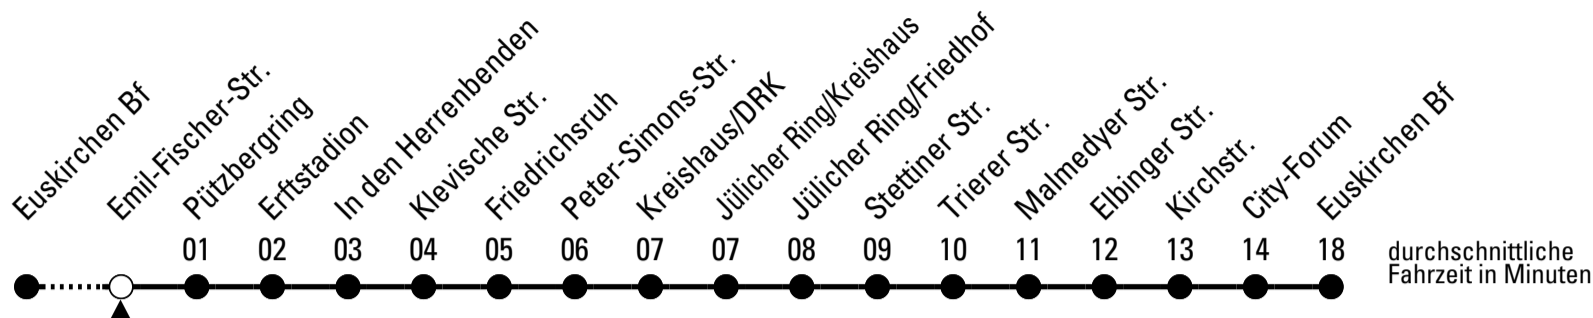

Richtung Euskirchen Innerorts

AbfahrtsHaltestelle: Emil-Fischer-Str.

Gültig ab 11.12.2022

ohne Gewähr

	montags - freitags	samstags	sonn- und feiertags	
6	--	--	--	6
7	--	--	--	7
8	--	--	--	8
9	--	--	07	9
10	--	--	07	10
11	--	--	07	11
12	--	--	07	12
13	--	--	07	13
14	--	--	07	14
15	--	--	07	15
16	--	--	07	16
17	--	--	07	17
18	--	--	07	18
19	--	--	07	19
20	--	--	--	20
21	--	--	--	21
22	37 ^{FW}	37	--	22
23	37 ^{FW}	37	--	23
0	37 ^{FW}	37	--	0
1	37 ^{FW}	37	--	1