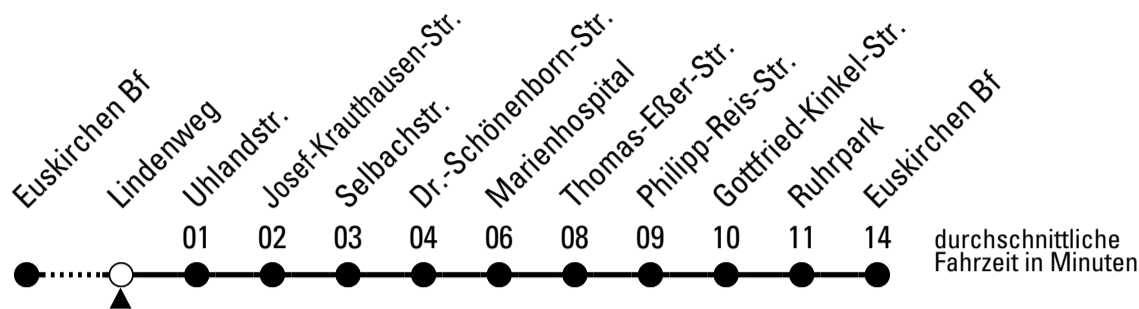

FW = nur freitags; nicht 24.12.; auch 30.04., 07.06., 02.10. und 31.10.

Stadtverkehr Euskirchen
Oststr. 1-5 - 53879 Euskirchen
info@sveinfo.de - www.sveinfo.de

Abfahrten auf Ihr Handy:
QR-Code abfotografieren
Die Schlaue Nummer 0 800 6 50 40 30
(kostenlos aus allen deutschen Netzen)

Richtung Euskirchen Innerorts

Abfahrtshaltestelle: Lindenweg

Gültig ab 11.12.2022

ohne Gewähr

	montags - freitags	samstags	sonn- und feiertags	
6	--	--	--	6
7	--	--	--	7
8	--	--	--	8
9	--	--	12	9
10	--	--	12	10
11	--	--	12	11
12	--	--	12	12
13	--	--	12	13
14	--	--	12	14
15	--	--	12	15
16	--	--	12	16
17	--	--	12	17
18	--	--	12	18
19	--	--	12	19
20	--	--	--	20
21	--	--	--	21
22	42 ^{FW}	42	--	22
23	42 ^{FW}	42	--	23
0	42 ^{FW}	42	--	0
1	42 ^{FW}	42	--	1