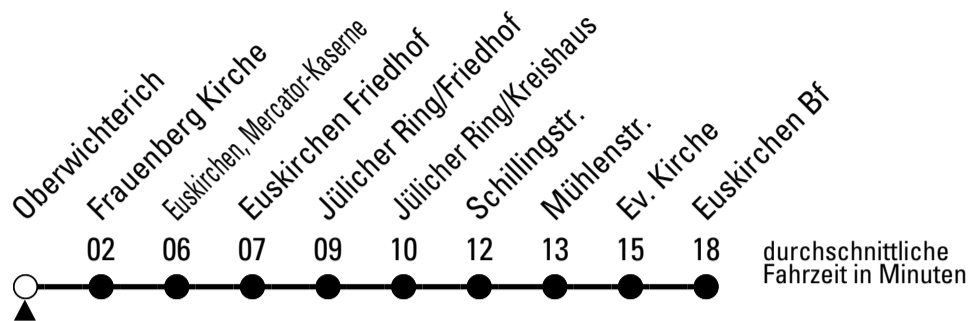

Stadtverkehr Euskirchen
 Oststr. 1-5 - 53879 Euskirchen
 info@sveinfo.de - www.sveinfo.de

Abfahrten auf Ihr Handy:
 QR-Code abfotografieren
Die Schlaue Nummer 0 800 6 50 40 30
 (kostenlos aus allen deutschen Netzen)

Richtung Euskirchen Bf

Gültig ab 11.12.2022

AbfahrtsHaltestelle: Oberwichterich

ohne Gewähr

	montags - freitags	samstags	sonn- und feiertags	
6	37	--	--	6
7	37	--	--	7
8	07	--	--	8
9	07	--	--	9
10	07	--	--	10
11	07	--	--	11
12	07	--	--	12
13	07	--	--	13
14	07	--	--	14
15	07	--	--	15
16	07	--	--	16
17	07	37	--	17
18	07	--	--	18
19	07	37	--	19
20	07	--	--	20
21	--	--	--	21