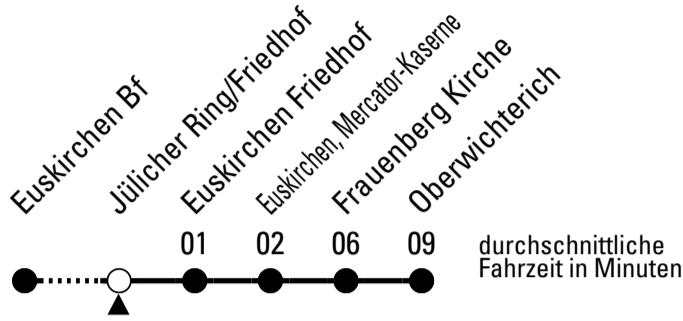

Richtung **Oberwichterich**

Abfahrtshaltestelle: **Jülicher Ring/Friedhof**

Gültig ab 11.12.2022

ohne Gewähr

	montags - freitags	samstags	sonn- und feiertags	
6	43	--	--	6
7	43	--	--	7
8	43	--	--	8
9	43	--	--	9
10	43	--	--	10
11	43	--	--	11
12	43	--	--	12
13	43	--	--	13
14	43	--	--	14
15	43	13	--	15
16	43	--	--	16
17	43	13	--	17
18	43	--	--	18
19	43	13	--	19
20	--	--	--	20
21	--	--	--	21

Stadtverkehr Euskirchen
Oststr. 1-5 - 53879 Euskirchen
info@sveinfo.de - www.sveinfo.de

Abfahrten auf Ihr Handy:
QR-Code abfotografieren
Die Schlaue Nummer 0 800 6 50 40 30
(kostenlos aus allen deutschen Netzen)