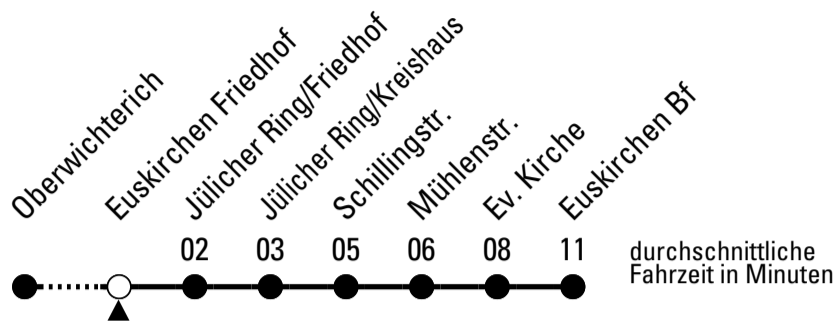

Richtung Euskirchen Bf

AbfahrtsHaltestelle: Euskirchen Friedhof

Gültig ab 11.12.2022

ohne Gewähr

	montags - freitags	samstags	sonn- und feiertags	
6	44	--	--	6
7	44	--	--	7
8	14	--	--	8
9	14	--	--	9
10	14	--	--	10
11	14	--	--	11
12	14	--	--	12
13	14	--	--	13
14	14	--	--	14
15	14	--	--	15
16	14	--	--	16
17	14	44	--	17
18	14	--	--	18
19	14	44	--	19
20	14	--	--	20
21	--	--	--	21

Stadtverkehr Euskirchen
Oststr. 1-5 - 53879 Euskirchen
info@sveinfo.de - www.sveinfo.de

Abfahrten auf Ihr Handy:
QR-Code abfotografieren
Die Schlaue Nummer 0 800 6 50 40 30
(kostenlos aus allen deutschen Netzen)