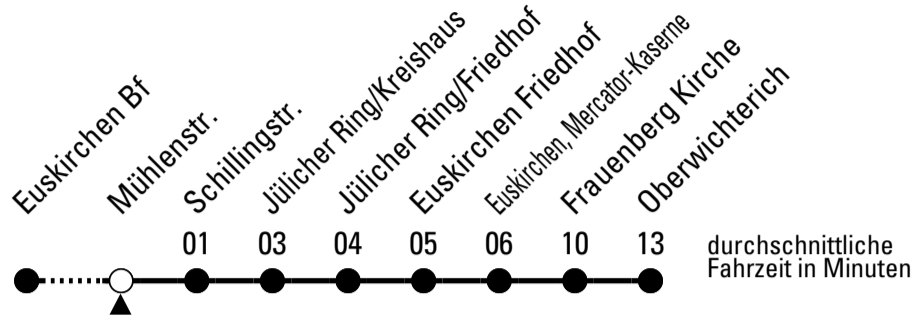

Stadtverkehr Euskirchen
 Oststr. 1-5 - 53879 Euskirchen
 info@sveinfo.de - www.sveinfo.de

Abfahrten auf Ihr Handy:
 QR-Code abfotografieren
Die Schlaue Nummer 0 800 6 50 40 30
 (kostenlos aus allen deutschen Netzen)

Richtung **Oberwichterich**

AbfahrtsHaltestelle: **Mühlenstr.**

Gültig ab 11.12.2022

ohne Gewähr

	montags - freitags	samstags	sonn- und feiertags	
6	39	--	--	6
7	39	--	--	7
8	39	--	--	8
9	39	--	--	9
10	39	--	--	10
11	39	--	--	11
12	39	--	--	12
13	39	--	--	13
14	39	--	--	14
15	39	09	--	15
16	39	--	--	16
17	39	09	--	17
18	39	--	--	18
19	39	09	--	19
20	--	--	--	20
21	--	--	--	21