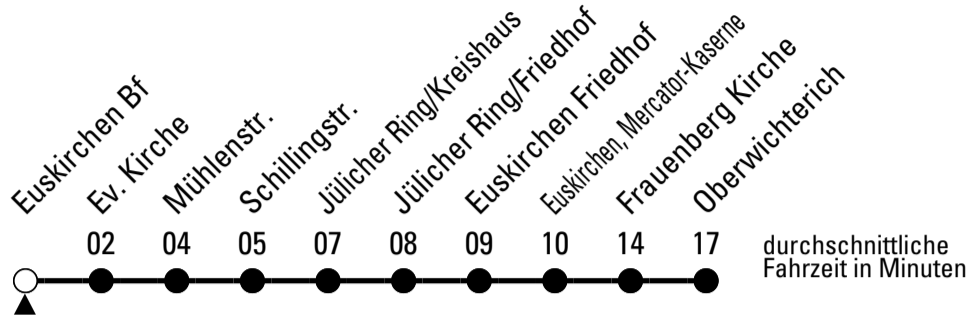

Richtung **Oberwichterich**

AbfahrtsHaltestelle: **Euskirchen Bf**

Gültig ab 11.12.2022

ohne Gewähr

	montags - freitags	samstags	sonn- und feiertags	
6	35	--	--	6
7	35	--	--	7
8	35	--	--	8
9	35	--	--	9
10	35	--	--	10
11	35	--	--	11
12	35	--	--	12
13	35	--	--	13
14	35	--	--	14
15	35	05	--	15
16	35	--	--	16
17	35	05	--	17
18	35	--	--	18
19	35	05	--	19
20	--	--	--	20
21	--	--	--	21