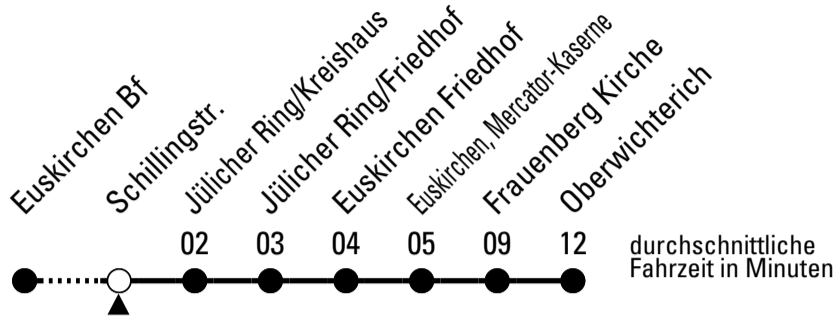

Richtung **Oberwichterich**

AbfahrtsHaltestelle: **Mühlenstr.**

Gültig ab 11.12.2022

ohne Gewähr

	montags - freitags	samstags	sonn- und feiertags	
6	39	--	--	6
7	39	--	--	7
8	39	--	--	8
9	39	--	--	9
10	39	--	--	10
11	39	--	--	11
12	39	--	--	12
13	39	--	--	13
14	39	--	--	14
15	39	09	--	15
16	39	--	--	16
17	39	09	--	17
18	39	--	--	18
19	39	09	--	19
20	--	--	--	20
21	--	--	--	21

Stadtverkehr Euskirchen
 Oststr. 1-5 - 53879 Euskirchen
 info@sveinfo.de - www.sveinfo.de

Abfahrten auf Ihr Handy:
 QR-Code abfotografieren
Die Schlaue Nummer 0 800 6 50 40 30
 (kostenlos aus allen deutschen Netzen)

Richtung **Oberwichterich**

Gültig ab 11.12.2022

AbfahrtsHaltestelle: **Schillingstr.**

ohne Gewähr

	montags - freitags	samstags	sonn- und feiertags	
6	40	--	--	6
7	40	--	--	7
8	40	--	--	8
9	40	--	--	9
10	40	--	--	10
11	40	--	--	11
12	40	--	--	12
13	40	--	--	13
14	40	--	--	14
15	40	10	--	15
16	40	--	--	16
17	40	10	--	17
18	40	--	--	18
19	40	10	--	19
20	--	--	--	20
21	--	--	--	21