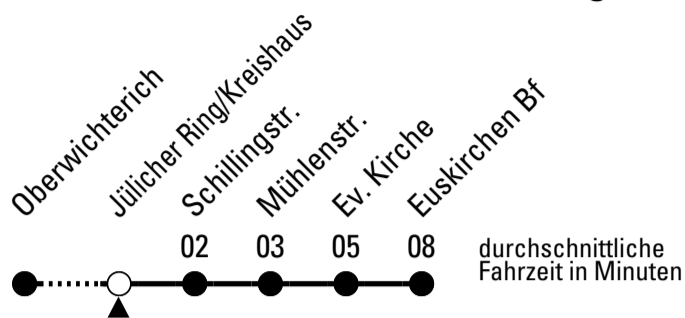

Richtung Euskirchen Bf

Abfahrtshaltestelle: Jülicher Ring/Friedhof

Gültig ab 11.12.2022

ohne Gewähr

	montags - freitags	samstags	sonn- und feiertags	
6	46	--	--	6
7	46	--	--	7
8	16	--	--	8
9	16	--	--	9
10	16	--	--	10
11	16	--	--	11
12	16	--	--	12
13	16	--	--	13
14	16	--	--	14
15	16	--	--	15
16	16	--	--	16
17	16	46	--	17
18	16	--	--	18
19	16	46	--	19
20	16	--	--	20
21	--	--	--	21

Stadtverkehr Euskirchen
 Oststr. 1-5 - 53879 Euskirchen
 info@sveinfo.de - www.sveinfo.de

Abfahrten auf Ihr Handy:
 QR-Code abfotografieren
Die Schlaue Nummer 0 800 6 50 40 30
 (kostenlos aus allen deutschen Netzen)

Richtung Euskirchen Bf

Abfahrtshaltestelle: Jülicher Ring/Kreishaus

Gültig ab 11.12.2022

ohne Gewähr

	montags - freitags	samstags	sonn- und feiertags	
6	47	--	--	6
7	47	--	--	7
8	17	--	--	8
9	17	--	--	9
10	17	--	--	10
11	17	--	--	11
12	17	--	--	12
13	17	--	--	13
14	17	--	--	14
15	17	--	--	15
16	17	--	--	16
17	17	47	--	17
18	17	--	--	18
19	17	47	--	19
20	17	--	--	20
21	--	--	--	21