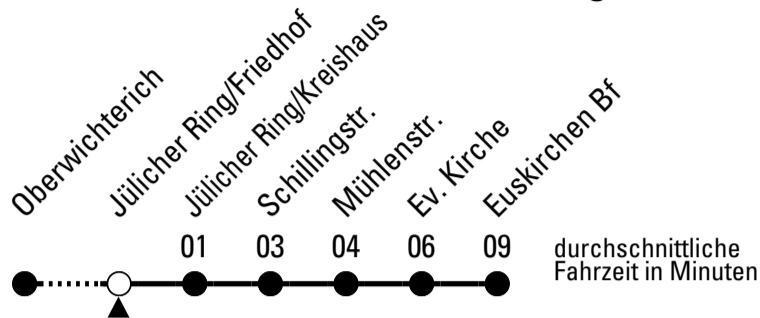

Stadtverkehr Euskirchen
 Oststr. 1-5 - 53879 Euskirchen
 info@sveinfo.de - www.sveinfo.de

Abfahrten auf Ihr Handy:
 QR-Code abfotografieren
Die Schlaue Nummer 0 800 6 50 40 30
 (kostenlos aus allen deutschen Netzen)

Richtung Euskirchen Bf

Abfahrtshaltestelle: Jülicher Ring/Friedhof

Gültig ab 11.12.2022

ohne Gewähr

	montags - freitags	samstags	sonn- und feiertags	
6	46	--	--	6
7	46	--	--	7
8	16	--	--	8
9	16	--	--	9
10	16	--	--	10
11	16	--	--	11
12	16	--	--	12
13	16	--	--	13
14	16	--	--	14
15	16	--	--	15
16	16	--	--	16
17	16	46	--	17
18	16	--	--	18
19	16	46	--	19
20	16	--	--	20
21	--	--	--	21