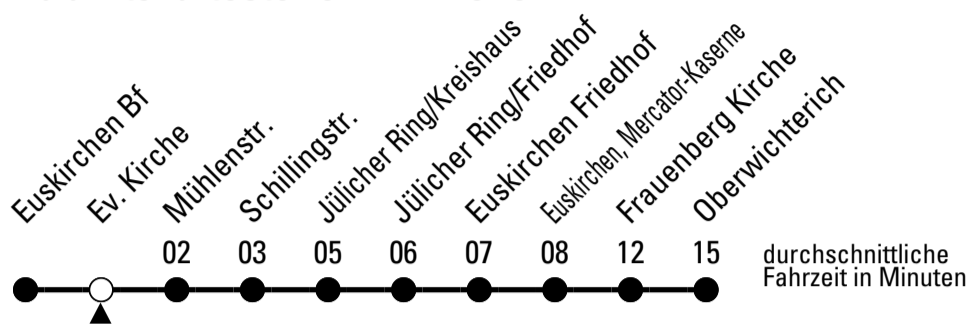

Richtung **Oberwichterich**

AbfahrtsHaltestelle: **Euskirchen Bf**

Gültig ab 11.12.2022

ohne Gewähr

	montags - freitags	samstags	sonn- und feiertags	
6	35	--	--	6
7	35	--	--	7
8	35	--	--	8
9	35	--	--	9
10	35	--	--	10
11	35	--	--	11
12	35	--	--	12
13	35	--	--	13
14	35	--	--	14
15	35	05	--	15
16	35	--	--	16
17	35	05	--	17
18	35	--	--	18
19	35	05	--	19
20	--	--	--	20
21	--	--	--	21

Stadtverkehr Euskirchen
 Oststr. 1-5 - 53879 Euskirchen
 info@sveinfo.de - www.sveinfo.de

Abfahrten auf Ihr Handy:
 QR-Code abfotografieren
Die Schlaue Nummer 0 800 6 50 40 30
 (kostenlos aus allen deutschen Netzen)

Richtung **Oberwichterich**

AbfahrtsHaltestelle: **Ev. Kirche**

Gültig ab 11.12.2022

ohne Gewähr

	montags - freitags	samstags	sonn- und feiertags	
6	37	--	--	6
7	37	--	--	7
8	37	--	--	8
9	37	--	--	9
10	37	--	--	10
11	37	--	--	11
12	37	--	--	12
13	37	--	--	13
14	37	--	--	14
15	37	07	--	15
16	37	--	--	16
17	37	07	--	17
18	37	--	--	18
19	37	07	--	19
20	--	--	--	20
21	--	--	--	21