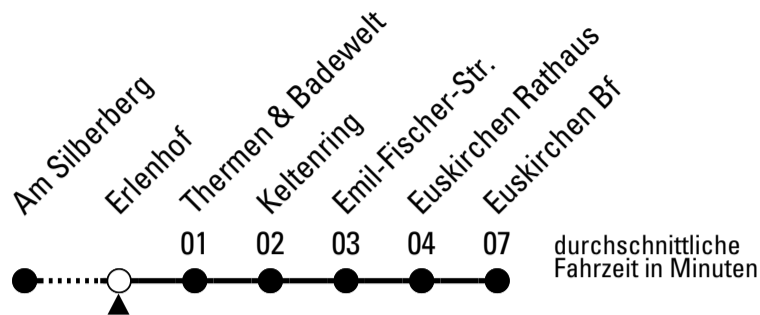

Stadtverkehr Euskirchen
 Oststr. 1-5 - 53879 Euskirchen
 info@sveinfo.de - www.sveinfo.de

Abfahrten auf Ihr Handy:
 QR-Code abfotografieren
Die Schlaue Nummer 0 800 6 50 40 30
 (kostenlos aus allen deutschen Netzen)

Richtung Euskirchen Bf

AbfahrtsHaltestelle: Erlenhof

Gültig ab 11.12.2022

ohne Gewähr

	montags - freitags	samstags	sonn- und feiertags	
5	17 47	17 47	--	5
6	17 47	17 47	--	6
7	17	17	--	7
8	--	--	--	8
9	--	--	--	9
10	--	--	--	10
11	--	--	--	11
12	--	--	--	12
13	17 47	17 47	--	13
14	17	17	--	14
15	47	--	--	15
16	17 47	--	--	16
17	17	--	--	17
18	--	--	--	18
19	--	--	--	19
20	--	--	--	20
21	17 47	17 47	--	21
22	17	17	--	22