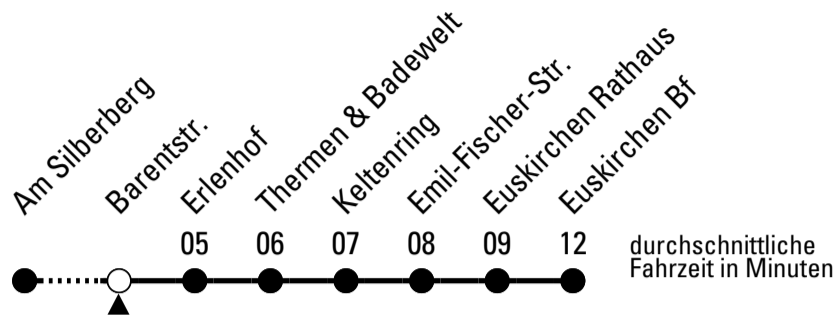

Richtung Euskirchen Bf

Gültig ab 11.12.2022

AbfahrtsHaltestelle: Barentstr.

ohne Gewähr

	montags - freitags	samstags	sonn- und feiertags	
5	12 42	12 42	--	5
6	12 42	12 42	--	6
7	12	12	--	7
8	--	--	--	8
9	--	--	--	9
10	--	--	--	10
11	--	--	--	11
12	--	--	--	12
13	12 42	12 42	--	13
14	12	12	--	14
15	42	--	--	15
16	12 42	--	--	16
17	12	--	--	17
18	--	--	--	18
19	--	--	--	19
20	--	--	--	20
21	12 42	12 42	--	21
22	12	12	--	22

Stadtverkehr Euskirchen
Oststr. 1-5 - 53879 Euskirchen
info@sveinfo.de - www.sveinfo.de

Abfahrten auf Ihr Handy:
QR-Code abfotografieren
Die Schlaue Nummer 0 800 6 50 40 30
(kostenlos aus allen deutschen Netzen)