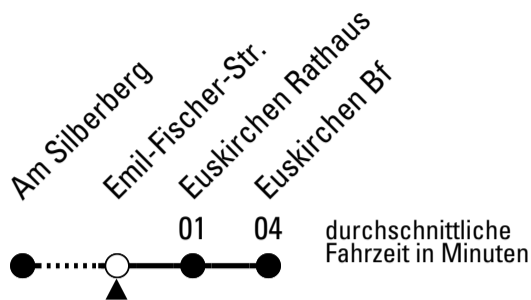

ohne Gewähr

	montags - freitags	samstags	sonn- und feiertags	
5	20 50	20 50	--	5
6	20 50	20 50	--	6
7	20	20	--	7
8	--	--	--	8
9	--	--	--	9
10	--	--	--	10
11	--	--	--	11
12	--	--	--	12
13	20 50	20 50	--	13
14	20	20	--	14
15	50	--	--	15
16	20 50	--	--	16
17	20	--	--	17
18	--	--	--	18
19	--	--	--	19
20	--	--	--	20
21	20 50	20 50	--	21
22	20	20	--	22

Stadtverkehr Euskirchen
Oststr. 1-5 - 53879 Euskirchen
info@sveinfo.de - www.sveinfo.de

Abfahrten auf Ihr Handy:
QR-Code abfotografieren
Die Schlaue Nummer 0 800 6 50 40 30
(kostenlos aus allen deutschen Netzen)