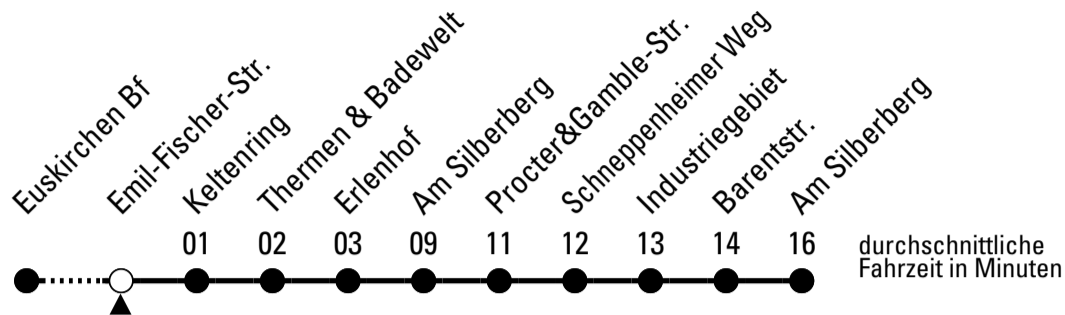

Stadtverkehr Euskirchen
 Oststr. 1-5 - 53879 Euskirchen
 info@sveinfo.de - www.sveinfo.de

Abfahrten auf Ihr Handy:
 QR-Code abfotografieren
Die Schlaue Nummer 0 800 6 50 40 30
 (kostenlos aus allen deutschen Netzen)

AbfahrtsHaltestelle: Emil-Fischer-Str.

ohne Gewähr

🕒	montags - freitags	samstags	sonn- und feiertags	🕒
5	07 37	07 37	--	5
6	07 37	07 37	--	6
7	07 37	--	--	7
8	--	--	--	8
9	--	--	--	9
10	--	--	--	10
11	--	--	--	11
12	37	37	--	12
13	07 37	07 37	--	13
14	--	--	--	14
15	07 37	--	--	15
16	07 37	--	--	16
17	--	--	--	17
18	--	--	--	18
19	--	--	--	19
20	37	37	--	20
21	07 37	07 37	--	21