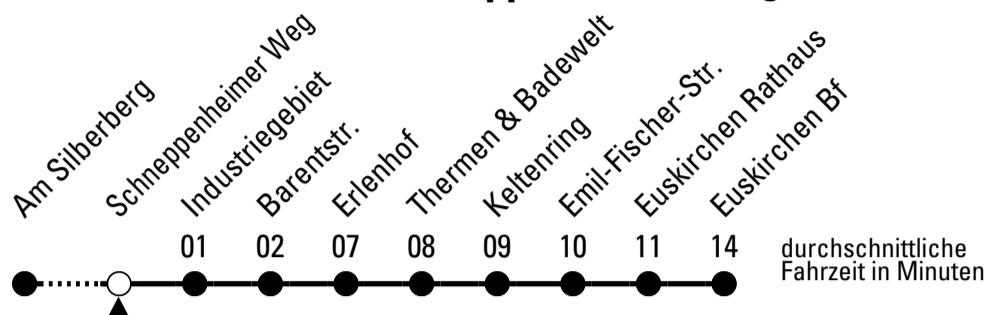

866

Richtung Euskirchen Bf

AbfahrtsHaltestelle: Schneppenheimer Weg

Gültig ab 11.12.2022

ohne Gewähr

	montags - freitags	samstags	sonn- und feiertags	
5	10 40	10 40	--	5
6	10 40	10 40	--	6
7	10	10	--	7
8	--	--	--	8
9	--	--	--	9
10	--	--	--	10
11	--	--	--	11
12	--	--	--	12
13	10 40	10 40	--	13
14	10	10	--	14
15	40	--	--	15
16	10 40	--	--	16
17	10	--	--	17
18	--	--	--	18
19	--	--	--	19
20	--	--	--	20
21	10 40	10 40	--	21
22	10	10	--	22

Stadtverkehr Euskirchen
Oststr. 1-5 - 53879 Euskirchen
info@sveinfo.de - www.sveinfo.de

Abfahrten auf Ihr Handy:
QR-Code abfotografieren
Die Schlaue Nummer 0 800 6 50 40 30
(kostenlos aus allen deutschen Netzen)