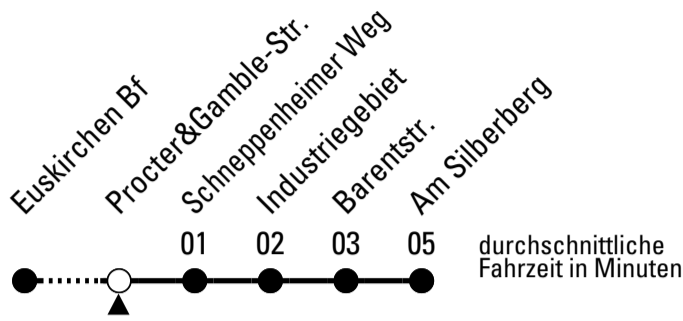

Stadtverkehr Euskirchen
 Oststr. 1-5 - 53879 Euskirchen
 info@sveinfo.de - www.sveinfo.de

Abfahrten auf Ihr Handy:
 QR-Code abfotografieren
Die Schlaue Nummer 0 800 6 50 40 30
 (kostenlos aus allen deutschen Netzen)

Abfahrtshaltestelle: Procter&Gamble-Str.

Gültig ab 11.12.2022

ohne Gewähr

	montags - freitags	samstags	sonn- und feiertags	
5	18 48	18 48	--	5
6	18 48	18 48	--	6
7	18 48	--	--	7
8	--	--	--	8
9	--	--	--	9
10	--	--	--	10
11	--	--	--	11
12	48	48	--	12
13	18 48	18 48	--	13
14	--	--	--	14
15	18 48	--	--	15
16	18 48	--	--	16
17	--	--	--	17
18	--	--	--	18
19	--	--	--	19
20	48	48	--	20
21	18 48	18 48	--	21