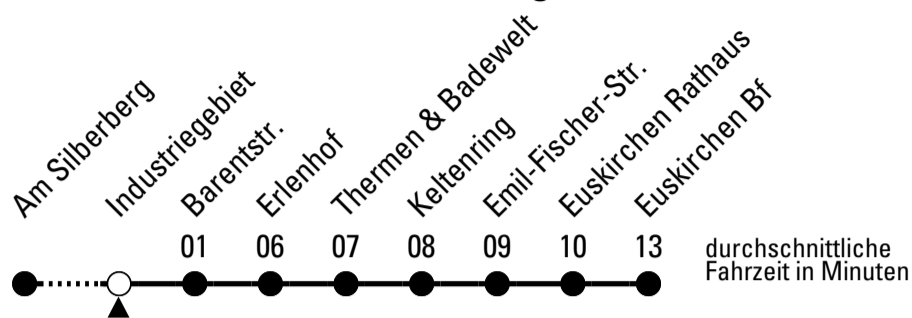

Richtung Euskirchen Bf

Gültig ab 11.12.2022

AbfahrtsHaltestelle: Industriegebiet

ohne Gewähr

	montags - freitags	samstags	sonn- und feiertags	
5	11 41	11 41	--	5
6	11 41	11 41	--	6
7	11	11	--	7
8	--	--	--	8
9	--	--	--	9
10	--	--	--	10
11	--	--	--	11
12	--	--	--	12
13	11 41	11 41	--	13
14	11	11	--	14
15	41	--	--	15
16	11 41	--	--	16
17	11	--	--	17
18	--	--	--	18
19	--	--	--	19
20	--	--	--	20
21	11 41	11 41	--	21
22	11	11	--	22

Stadtverkehr Euskirchen
Oststr. 1-5 - 53879 Euskirchen
info@sveinfo.de - www.sveinfo.de

Abfahrten auf Ihr Handy:
QR-Code abfotografieren
Die Schlaue Nummer 0 800 6 50 40 30
(kostenlos aus allen deutschen Netzen)