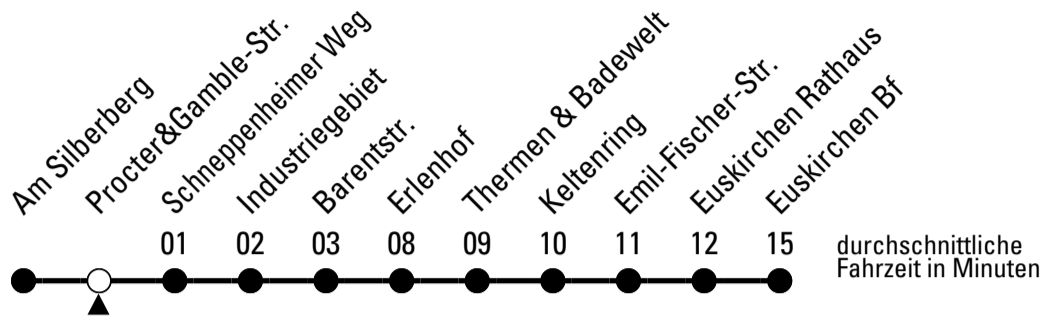

866

Richtung Euskirchen Bf

Gültig ab 11.12.2022

AbfahrtsHaltestelle: Procter&Gamble-Str.

ohne Gewähr

	montags - freitags	samstags	sonn- und feiertags	
5	09 39	09 39	--	5
6	09 39	09 39	--	6
7	09	09	--	7
8	--	--	--	8
9	--	--	--	9
10	--	--	--	10
11	--	--	--	11
12	--	--	--	12
13	09 39	09 39	--	13
14	09	09	--	14
15	39	--	--	15
16	09 39	--	--	16
17	09	--	--	17
18	--	--	--	18
19	--	--	--	19
20	--	--	--	20
21	09 39	09 39	--	21
22	09	09	--	22

Stadtverkehr Euskirchen
Oststr. 1-5 - 53879 Euskirchen
info@sveinfo.de - www.sveinfo.de

Abfahrten auf Ihr Handy:
QR-Code abfotografieren
Die Schlaue Nummer 0 800 6 50 40 30
(kostenlos aus allen deutschen Netzen)