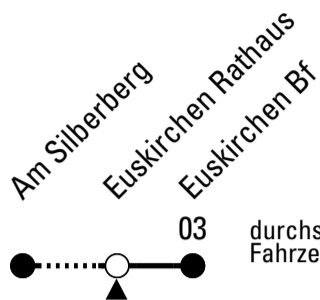

ohne Gewähr

	montags - freitags	samstags	sonn- und feiertags	
5	21 51	21 51	--	5
6	21 51	21 51	--	6
7	21	21	--	7
8	--	--	--	8
9	--	--	--	9
10	--	--	--	10
11	--	--	--	11
12	--	--	--	12
13	21 51	21 51	--	13
14	21	21	--	14
15	51	--	--	15
16	21 51	--	--	16
17	21	--	--	17
18	--	--	--	18
19	--	--	--	19
20	--	--	--	20
21	21 51	21 51	--	21
22	21	21	--	22

Stadtverkehr Euskirchen
Oststr. 1-5 - 53879 Euskirchen
info@sveinfo.de - www.sveinfo.de

Abfahrten auf Ihr Handy:
QR-Code abfotografieren
Die Schlaue Nummer 0 800 6 50 40 30
(kostenlos aus allen deutschen Netzen)