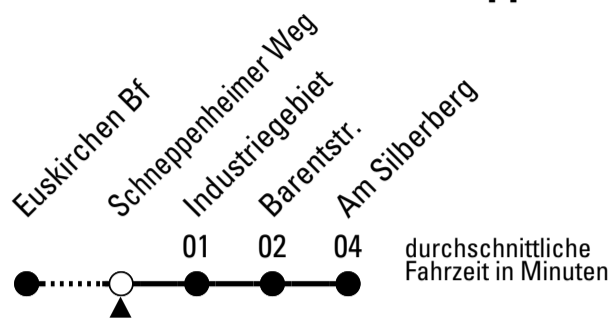

ohne Gewähr

	montags - freitags	samstags	sonn- und feiertags	
5	19 49	19 49	--	5
6	19 49	19 49	--	6
7	19 49	--	--	7
8	--	--	--	8
9	--	--	--	9
10	--	--	--	10
11	--	--	--	11
12	49	49	--	12
13	19 49	19 49	--	13
14	--	--	--	14
15	19 49	--	--	15
16	19 49	--	--	16
17	--	--	--	17
18	--	--	--	18
19	--	--	--	19
20	49	49	--	20
21	19 49	19 49	--	21

Stadtverkehr Euskirchen
Oststr. 1-5 - 53879 Euskirchen
info@sveinfo.de - www.sveinfo.de

Abfahrten auf Ihr Handy:
QR-Code abfotografieren
Die Schlaue Nummer 0 800 6 50 40 30
(kostenlos aus allen deutschen Netzen)