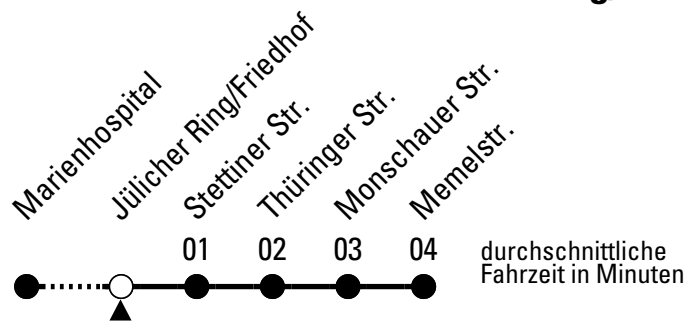

S = nur an Schultagen, bis Thüringer Str.

Stadtverkehr Euskirchen
 Oststr. 1-5 - 53879 Euskirchen
 info@sveinfo.de - www.sveinfo.de

Abfahrten auf Ihr Handy:
 QR-Code abfotografieren
Die Schlaue Nummer 0 800 6 50 40 30
 (kostenlos aus allen deutschen Netzen)

Richtung **Memelstr.**

AbfahrtsHaltestelle: Jülicher Ring/Friedhof

Gültig ab 11.12.2022

ohne Gewähr

	montags - freitags	samstags	sonn- und feiertags	
6	13 33 53	--	--	6
7	13 33 33 ^S 53	13	--	7
8	13 33 53	13	--	8
9	13 33 53	13	--	9
10	13 33 53	13	--	10
11	13 33 53	13	--	11
12	13 33 53	13	--	12
13	13 33 53	13	--	13
14	13 33 53	13	--	14
15	13 33 53	13	--	15
16	13 33 53	13	--	16
17	13 33 53	13	--	17
18	13 33 53	13	--	18
19	13 43	13	--	19
20	13 43	13	--	20
21	13 43	13	--	21
22	13	13	--	22