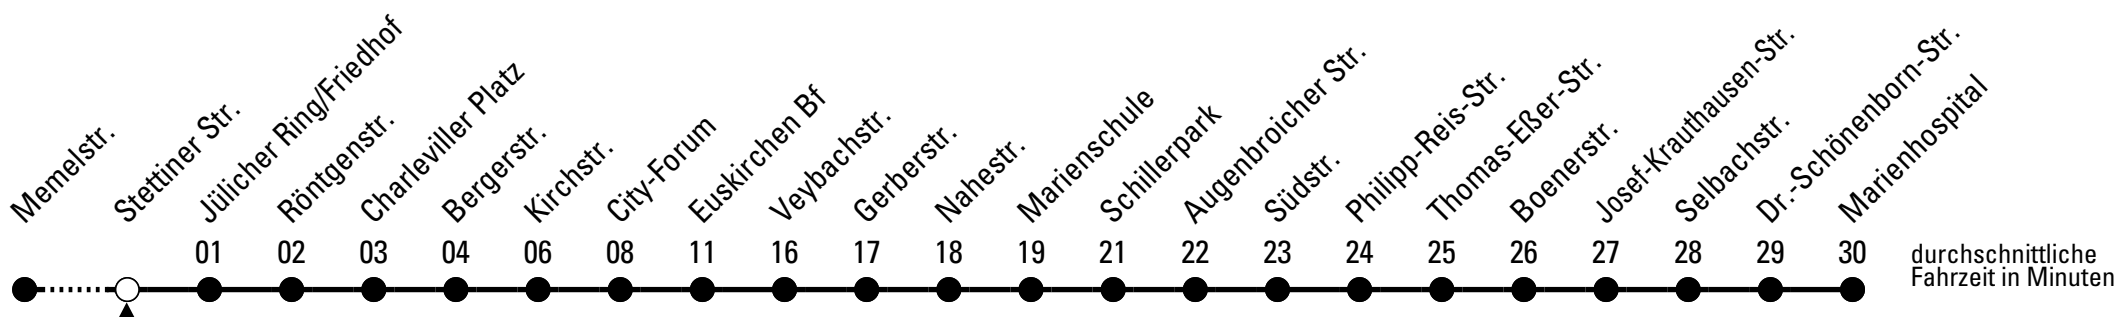

Richtung **Marienhospital**

über Euskirchen Bf

Abfahrtshaltestelle: **Stettiner Str.**

Gültig ab 11.12.2022

ohne Gewähr

🕒	montags - freitags	samstags	sonn- und feiertags	🕒
5	40	--	--	5
6	07 30 50	--	--	6
7	10 10^{S^B} 30 50	44	--	7
8	10 30 50	44	--	8
9	10 30 50	44	--	9
10	10 30 50	44	--	10
11	10 30 50	44	--	11
12	10 30 50	44	--	12
13	10 10^{S^E} 30 50	44	--	13
14	10 30 50	44	--	14
15	10 30 50	44	--	15
16	10 30 50	44	--	16
17	10 30 50	44	--	17
18	10 30 44	44	--	18
19	44	44	--	19
20	44	44	--	20
21	44	44	--	21

B = bis Berufskolleg

E = bis Euskirchen Bf

S = nur an Schultagen

Stadtverkehr Euskirchen
Oststr. 1-5 - 53879 Euskirchen
info@sveinfo.de - www.sveinfo.de

Abfahrten auf Ihr Handy:
QR-Code abfotografieren
Die Schlaue Nummer 0 800 6 50 40 30
(kostenlos aus allen deutschen Netzen)