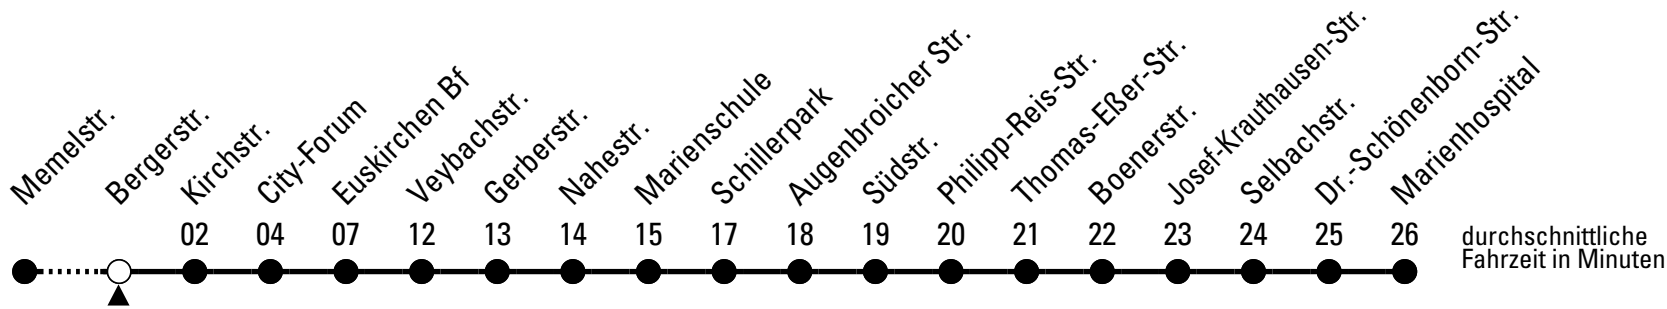

Richtung **Marienhospital**

über Euskirchen Bf

Gültig ab 11.12.2022

Abfahrtshaltestelle: **Bergerstr.**

	montags - freitags				samstags	sonn- und feiertags	
5	44				--	--	5
6	11	34	54		--	--	6
7	14	14^{S^B}	34	54	48	--	7
8	14	34	54		48	--	8
9	14	34	54		48	--	9
10	14	34	54		48	--	10
11	14	34	54		48	--	11
12	14	34	54		48	--	12
13	14	14^{S^E}	34	54	48	--	13
14	14	34	54		48	--	14
15	14	34	54		48	--	15
16	14	34	54		48	--	16
17	14	34	54		48	--	17
18	14	34	48		48	--	18
19	48				48	--	19
20	48				48	--	20
21	48				48	--	21

B = bis Berufskolleg

E = bis Euskirchen Bf

S = nur an Schultagen

Stadtverkehr Euskirchen
Oststr. 1-5 - 53879 Euskirchen
info@sveinfo.de - www.sveinfo.de

Abfahrten auf Ihr Handy:
QR-Code abfotografieren
Die Schlaue Nummer 0 800 6 50 40 30
(kostenlos aus allen deutschen Netzen)