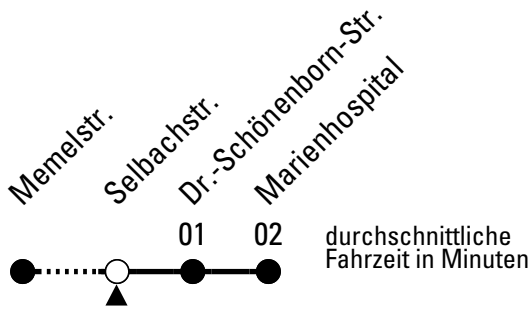

ohne Gewähr

	montags - freitags	samstags	sonn- und feiertags	
6	18 38 58	--	--	6
7	18 38 58	17	--	7
8	18 38 58	17	--	8
9	18 38 58	17	--	9
10	18 38 58	17	--	10
11	18 38 58	17	--	11
12	18 38 58	17	--	12
13	18 38 58	17	--	13
14	18 38 58	17	--	14
15	18 38 58	17	--	15
16	18 38 58	17	--	16
17	18 38 58	17	--	17
18	18 38 58	17	--	18
19	18 48	17	--	19
20	18 48	17	--	20
21	18 48	17	--	21
22	18	17	--	22

Stadtverkehr Euskirchen
Oststr. 1-5 - 53879 Euskirchen
info@sveinfo.de - www.sveinfo.de

Abfahrten auf Ihr Handy:
QR-Code abfotografieren
Die Schlaue Nummer 0 800 6 50 40 30
(kostenlos aus allen deutschen Netzen)