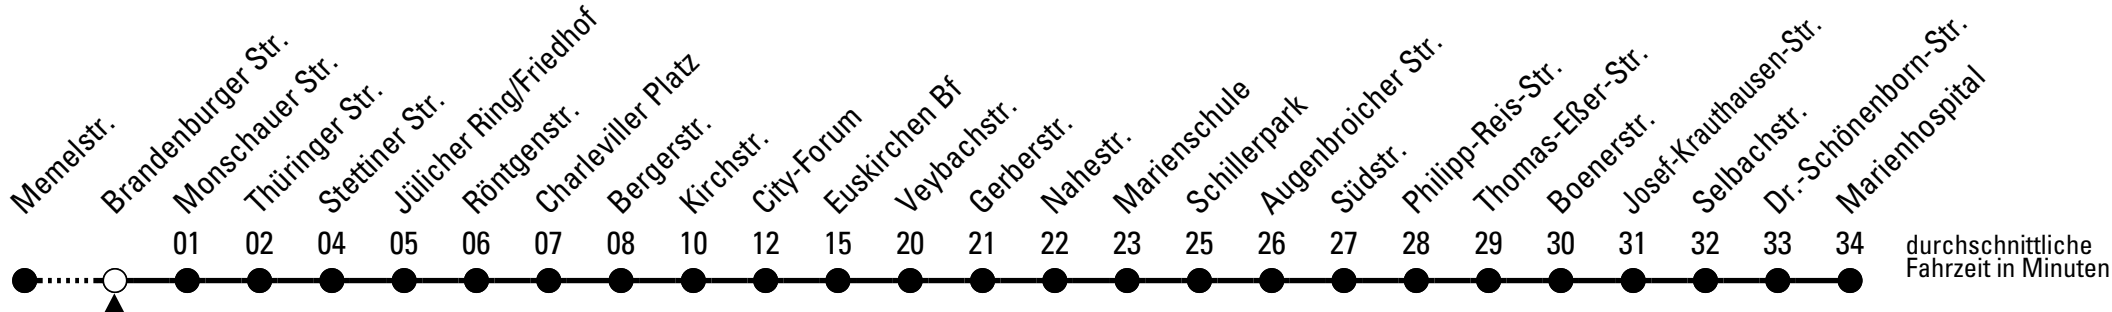

Richtung **Marienhospital**

über Euskirchen Bf

Abfahrtshaltestelle: Eupener Str.

Gültig ab 11.12.2022

ohne Gewähr

🕒	montags - freitags	samstags	sonn- und feiertags	🕒
5	34	--	--	5
6	01 24 44	--	--	6
7	04 24 44	38	--	7
8	04 24 44	38	--	8
9	04 24 44	38	--	9
10	04 24 44	38	--	10
11	04 24 44	38	--	11
12	04 24 44	38	--	12
13	04 24 44	38	--	13
14	04 24 44	38	--	14
15	04 24 44	38	--	15
16	04 24 44	38	--	16
17	04 24 44	38	--	17
18	04 24 38	38	--	18
19	38	38	--	19
20	38	38	--	20
21	38	38	--	21

Richtung **Marienhospital**

über Euskirchen Bf

Abfahrtshaltestelle: **Brandenburger Str.**

Gültig ab 11.12.2022

ohne Gewähr

	montags - freitags	samstags	sonn- und feiertags	
5	36	--	--	5
6	03 26 46	--	--	6
7	06 26 46	40	--	7
8	06 26 46	40	--	8
9	06 26 46	40	--	9
10	06 26 46	40	--	10
11	06 26 46	40	--	11
12	06 26 46	40	--	12
13	06 26 46	40	--	13
14	06 26 46	40	--	14
15	06 26 46	40	--	15
16	06 26 46	40	--	16
17	06 26 46	40	--	17
18	06 26 40	40	--	18
19	40	40	--	19
20	40	40	--	20
21	40	40	--	21