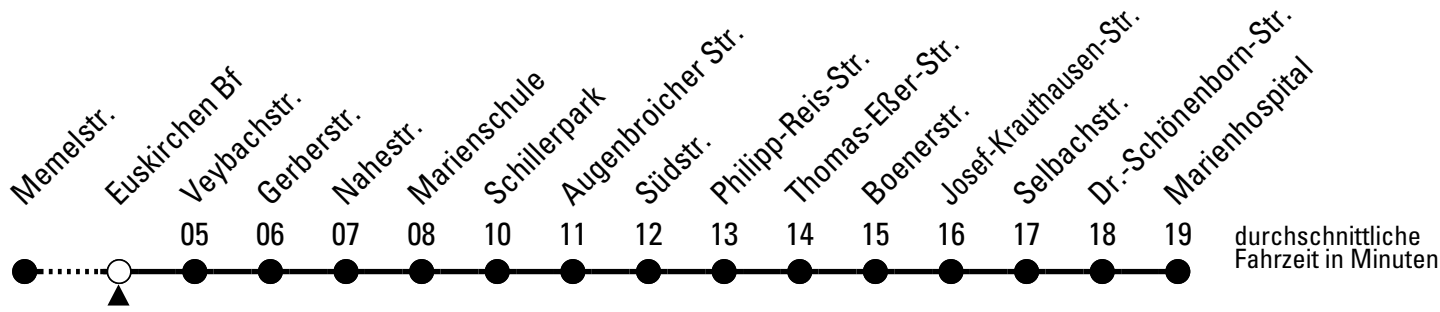

Richtung **Marienhospital**

Abfahrtshaltestelle: Euskirchen Bf

Gültig ab 11.12.2022

ohne Gewähr

	montags - freitags	samstags	sonn- und feiertags	
6	05 25 45	--	--	6
7	05 23^{S B} 25 45	05	--	7
8	05 25 45	05	--	8
9	05 25 45	05	--	9
10	05 25 45	05	--	10
11	05 25 45	05	--	11
12	05 25 45	05	--	12
13	05 25 45	05	--	13
14	05 25 45	05	--	14
15	05 25 45	05	--	15
16	05 25 45	05	--	16
17	05 25 45	05	--	17
18	05 25 45	05	--	18
19	05 35	05	--	19
20	05 35	05	--	20
21	05 35	05	--	21
22	05	05	--	22

B = bis Berufskolleg

S = nur an Schultagen

Stadtverkehr Euskirchen
Oststr. 1-5 - 53879 Euskirchen
info@sveinfo.de - www.sveinfo.de

Abfahrten auf Ihr Handy:
QR-Code abfotografieren
Die Schlaue Nummer 0 800 6 50 40 30
(kostenlos aus allen deutschen Netzen)