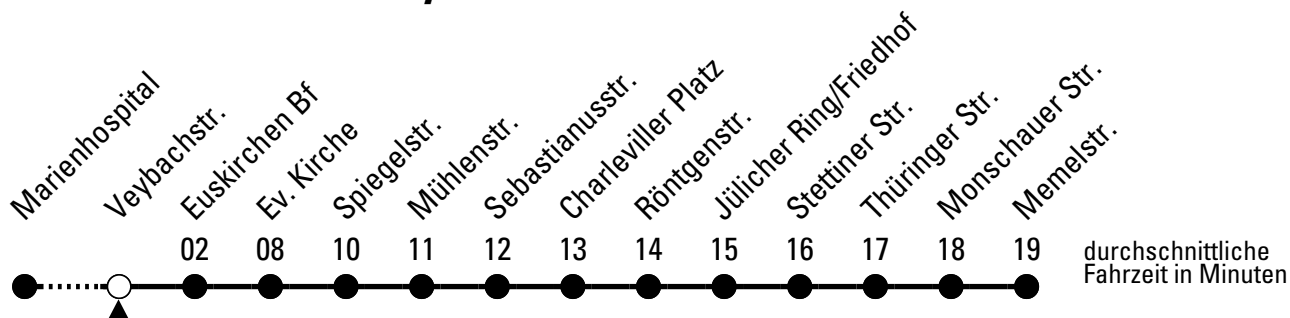

Richtung **Eupener Str.**

über Euskirchen Bf

Gültig ab 11.12.2022

Abfahrtshaltestelle: Gerberstr.

ohne Gewähr

🕒	montags - freitags	samstags	sonn- und feiertags	🕒
5	48	--	--	5
6	15 38 58	--	--	6
7	18 38 58	51	--	7
8	18 38 58	51	--	8
9	18 38 58	51	--	9
10	18 38 58	51	--	10
11	18 38 58	51	--	11
12	18 38 58	51	--	12
13	18 38 58	51	--	13
14	18 38 58	51	--	14
15	18 38 58	51	--	15
16	18 38 58	51	--	16
17	18 38 58	51	--	17
18	18 38 51	51	--	18
19	51	51	--	19
20	51	51	--	20
21	51	51	--	21

Stadtverkehr Euskirchen
 Oststr. 1-5 - 53879 Euskirchen
 info@sveinfo.de - www.sveinfo.de

Abfahrten auf Ihr Handy:
 QR-Code abfotografieren
Die Schlaue Nummer 0 800 6 50 40 30
 (kostenlos aus allen deutschen Netzen)

Richtung **Eupener Str.**

über Euskirchen Bf

Gültig ab 11.12.2022

Abfahrtshaltestelle: **Veybachstr.**

ohne Gewähr

🕒	montags - freitags	samstags	sonn- und feiertags	🕒
5	49	--	--	5
6	16 39 59	--	--	6
7	19 39 59	52	--	7
8	19 39 59	52	--	8
9	19 39 59	52	--	9
10	19 39 59	52	--	10
11	19 39 59	52	--	11
12	19 39 59	52	--	12
13	19 39 59	52	--	13
14	19 39 59	52	--	14
15	19 39 59	52	--	15
16	19 39 59	52	--	16
17	19 39 59	52	--	17
18	19 39 52	52	--	18
19	52	52	--	19
20	52	52	--	20
21	52	52	--	21