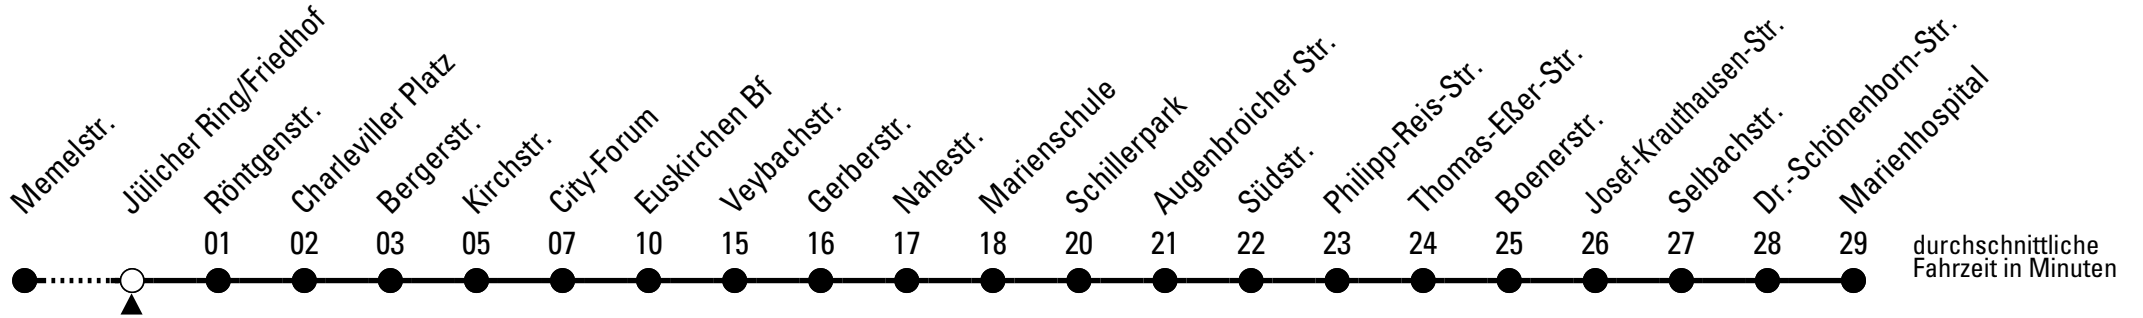

B = bis Berufskolleg

E = bis Euskirchen Bf

S = nur an Schultagen

Stadtverkehr Euskirchen
 Oststr. 1-5 - 53879 Euskirchen
 info@sveinfo.de - www.sveinfo.de

Abfahrten auf Ihr Handy:
 QR-Code abfotografieren
Die Schlaue Nummer 0 800 6 50 40 30
 (kostenlos aus allen deutschen Netzen)

Richtung **Marienhospital**

über Euskirchen Bf

Abfahrtshaltestelle: Jülicher Ring/Friedhof

Gültig ab 11.12.2022

🕒	montags - freitags	samstags	sonn- und feiertags	🕒
5	41	--	--	5
6	08 31 51	--	--	6
7	11 11 ^{S^B} 31 51	45	--	7
8	11 31 51	45	--	8
9	11 31 51	45	--	9
10	11 31 51	45	--	10
11	11 31 51	45	--	11
12	11 31 51	45	--	12
13	11 11 ^{S^E} 31 51	45	--	13
14	11 31 51	45	--	14
15	11 31 51	45	--	15
16	11 31 51	45	--	16
17	11 31 51	45	--	17
18	11 31 45	45	--	18
19	45	45	--	19
20	45	45	--	20
21	45	45	--	21