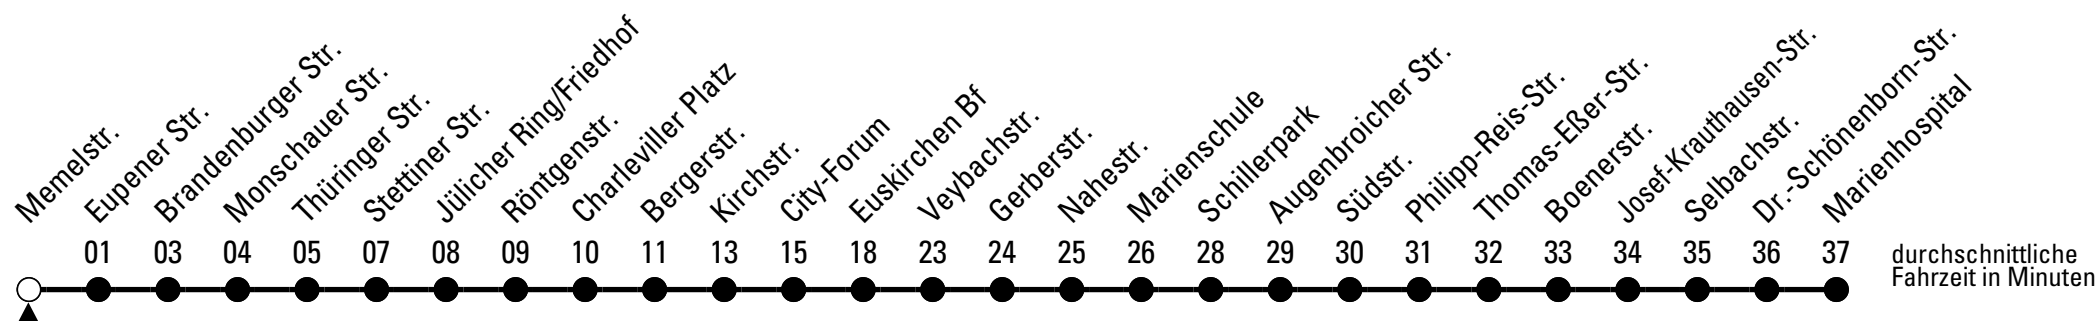

Richtung **Marienhospital**

über Euskirchen Bf

Abfahrtshaltestelle: Memelstr.

Gültig ab 11.12.2022

	montags - freitags			samstags	sonn- und feiertags	
5	33			--	--	5
6	00	23	43	--	--	6
7	03	23	43	37	--	7
8	03	23	43	37	--	8
9	03	23	43	37	--	9
10	03	23	43	37	--	10
11	03	23	43	37	--	11
12	03	23	43	37	--	12
13	03	23	43	37	--	13
14	03	23	43	37	--	14
15	03	23	43	37	--	15
16	03	23	43	37	--	16
17	03	23	43	37	--	17
18	03	23	37	37	--	18
19	37			37	--	19
20	37			37	--	20
21	37			37	--	21