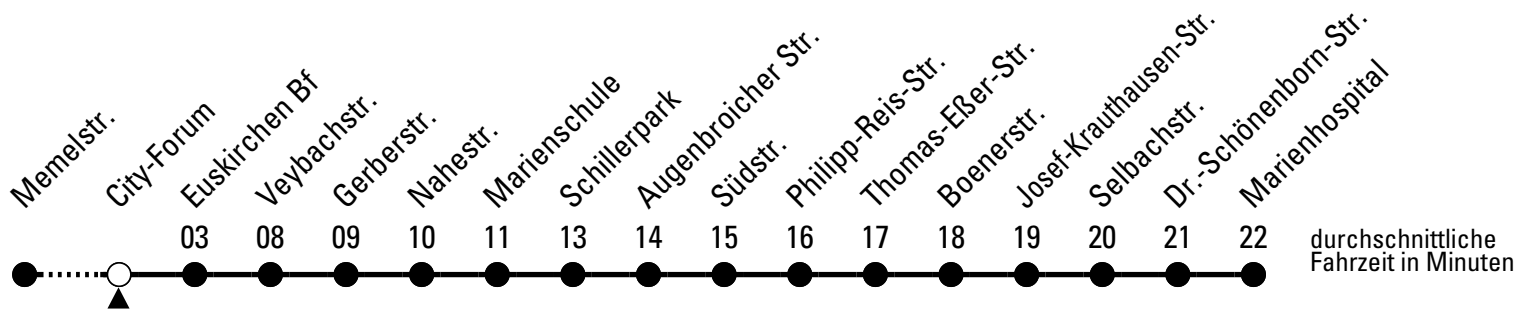

Richtung **Marienhospital**

über Euskirchen Bf

Abfahrtshaltestelle: City-Forum

Gültig ab 11.12.2022

	montags - freitags				samstags	sonn- und feiertags	
5	48				--	--	5
6	15	38	58		--	--	6
7	18	18 ^{S^B}	38	58	52	--	7
8	18	38	58		52	--	8
9	18	38	58		52	--	9
10	18	38	58		52	--	10
11	18	38	58		52	--	11
12	18	38	58		52	--	12
13	18	18 ^{S^E}	38	58	52	--	13
14	18	38	58		52	--	14
15	18	38	58		52	--	15
16	18	38	58		52	--	16
17	18	38	58		52	--	17
18	18	38	52		52	--	18
19	52				52	--	19
20	52				52	--	20
21	52				52	--	21