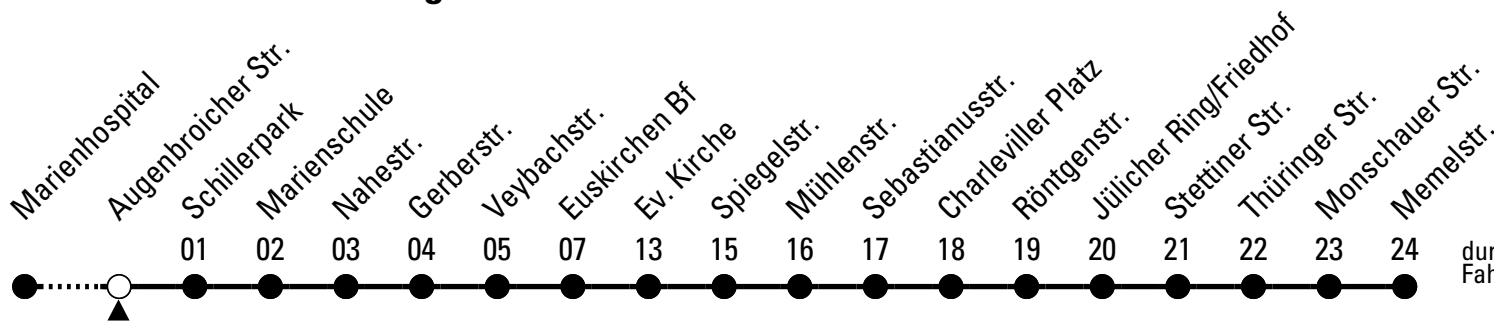

Richtung **Eupener Str.**

über Euskirchen Bf

Abfahrtshaltestelle: Südstr.

Gültig ab 11.12.2022

durchschnittliche Fahrzeit in Minuten

ohne Gewähr

	montags - freitags	samstags	sonn- und feiertags	
5	43	--	--	5
6	10 33 53	--	--	6
7	13 33 53	46	--	7
8	13 33 53	46	--	8
9	13 33 53	46	--	9
10	13 33 53	46	--	10
11	13 33 53	46	--	11
12	13 33 53	46	--	12
13	13 33 53	46	--	13
14	13 33 53	46	--	14
15	13 33 53	46	--	15
16	13 33 53	46	--	16
17	13 33 53	46	--	17
18	13 33 46	46	--	18
19	46	46	--	19
20	46	46	--	20
21	46	46	--	21

Stadtverkehr Euskirchen
 Oststr. 1-5 - 53879 Euskirchen
 info@sveinfo.de - www.sveinfo.de

Abfahrten auf Ihr Handy:
 QR-Code abfotografieren
Die Schlaue Nummer 0 800 6 50 40 30
 (kostenlos aus allen deutschen Netzen)

Richtung **Eupener Str.**

über Euskirchen Bf

Abfahrtshaltestelle: **Augenbroicher Str.**

Gültig ab 11.12.2022

durchschnittliche Fahrzeit in Minuten

ohne Gewähr

	montags - freitags	samstags	sonn- und feiertags	
5	44	--	--	5
6	11 34 54	--	--	6
7	14 34 54	47	--	7
8	14 34 54	47	--	8
9	14 34 54	47	--	9
10	14 34 54	47	--	10
11	14 34 54	47	--	11
12	14 34 54	47	--	12
13	14 34 54	47	--	13
14	14 34 54	47	--	14
15	14 34 54	47	--	15
16	14 34 54	47	--	16
17	14 34 54	47	--	17
18	14 34 47	47	--	18
19	47	47	--	19
20	47	47	--	20
21	47	47	--	21