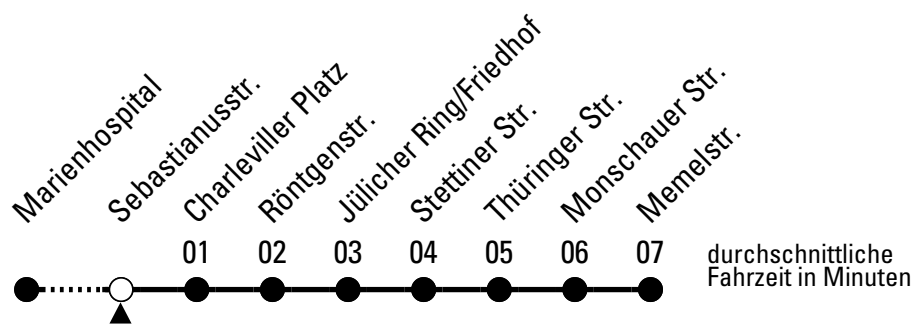

Richtung Memelstr.

Gültig ab 11.12.2022

AbfahrtsHaltestelle: Mühlenstr.

ohne Gewähr

	montags - freitags	samstags	sonn- und feiertags	
6	09 29 49	--	--	6
7	09 29 29 ^S 49	09	--	7
8	09 29 49	09	--	8
9	09 29 49	09	--	9
10	09 29 49	09	--	10
11	09 29 49	09	--	11
12	09 29 49	09	--	12
13	09 29 49	09	--	13
14	09 29 49	09	--	14
15	09 29 49	09	--	15
16	09 29 49	09	--	16
17	09 29 49	09	--	17
18	09 29 49	09	--	18
19	09 39	09	--	19
20	09 39	09	--	20
21	09 39	09	--	21
22	09	09	--	22

S = nur an Schultagen, bis Thüringer Str.

Stadtverkehr Euskirchen
 Oststr. 1-5 - 53879 Euskirchen
 info@sveinfo.de - www.sveinfo.de

Abfahrten auf Ihr Handy:
 QR-Code abfotografieren
Die Schlaue Nummer 0 800 6 50 40 30
 (kostenlos aus allen deutschen Netzen)

Richtung Memelstr.

AbfahrtsHaltestelle: Sebastianusstr.

Gültig ab 11.12.2022

ohne Gewähr

	montags - freitags	samstags	sonn- und feiertags	
6	10 30 50	--	--	6
7	10 30 30 ^S 50	10	--	7
8	10 30 50	10	--	8
9	10 30 50	10	--	9
10	10 30 50	10	--	10
11	10 30 50	10	--	11
12	10 30 50	10	--	12
13	10 30 50	10	--	13
14	10 30 50	10	--	14
15	10 30 50	10	--	15
16	10 30 50	10	--	16
17	10 30 50	10	--	17
18	10 30 50	10	--	18
19	10 40	10	--	19
20	10 40	10	--	20
21	10 40	10	--	21
22	10	10	--	22