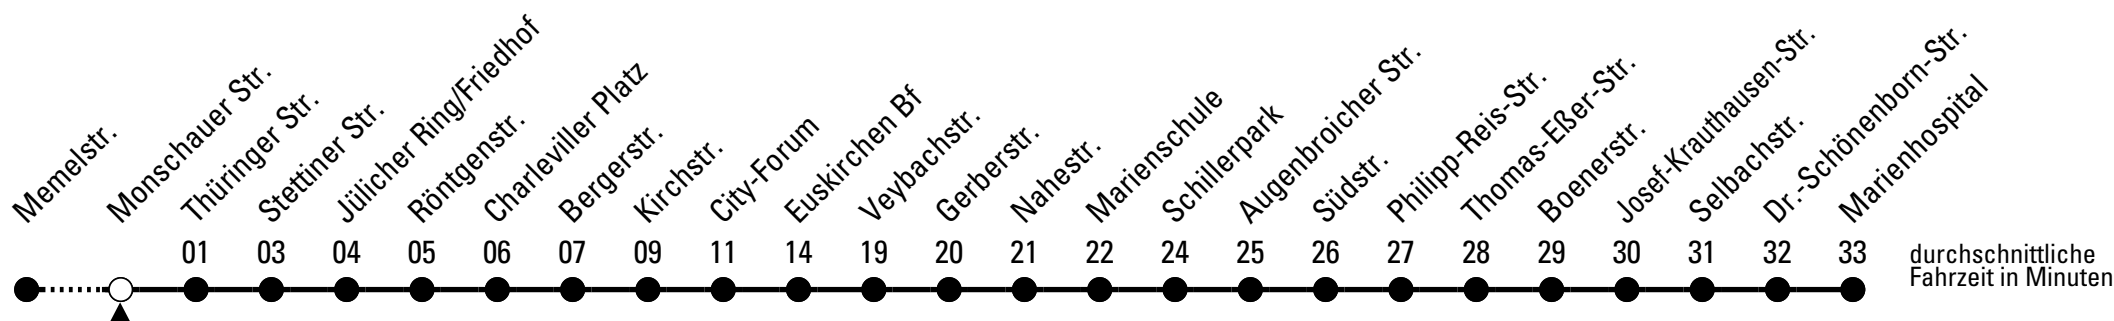

Richtung **Marienhospital**

über Euskirchen Bf

Abfahrtshaltestelle: **Brandenburger Str.**

Gültig ab 11.12.2022

ohne Gewähr

	montags - freitags	samstags	sonn- und feiertags	
5	36	--	--	5
6	03 26 46	--	--	6
7	06 26 46	40	--	7
8	06 26 46	40	--	8
9	06 26 46	40	--	9
10	06 26 46	40	--	10
11	06 26 46	40	--	11
12	06 26 46	40	--	12
13	06 26 46	40	--	13
14	06 26 46	40	--	14
15	06 26 46	40	--	15
16	06 26 46	40	--	16
17	06 26 46	40	--	17
18	06 26 40	40	--	18
19	40	40	--	19
20	40	40	--	20
21	40	40	--	21

Stadtverkehr Euskirchen
 Oststr. 1-5 - 53879 Euskirchen
 info@sveinfo.de - www.sveinfo.de

Abfahrten auf Ihr Handy:
 QR-Code abfotografieren
Die Schlaue Nummer 0 800 6 50 40 30
 (kostenlos aus allen deutschen Netzen)

Richtung **Marienthospital**

über Euskirchen Bf

Abfahrtshaltestelle: **Monschauer Str.**

Gültig ab 11.12.2022

	montags - freitags			samstags	sonn- und feiertags	
5	37			--	--	5
6	04	27	47	--	--	6
7	07	27	47	41	--	7
8	07	27	47	41	--	8
9	07	27	47	41	--	9
10	07	27	47	41	--	10
11	07	27	47	41	--	11
12	07	27	47	41	--	12
13	07	27	47	41	--	13
14	07	27	47	41	--	14
15	07	27	47	41	--	15
16	07	27	47	41	--	16
17	07	27	47	41	--	17
18	07	27	41	41	--	18
19	41			41	--	19
20	41			41	--	20
21	41			41	--	21