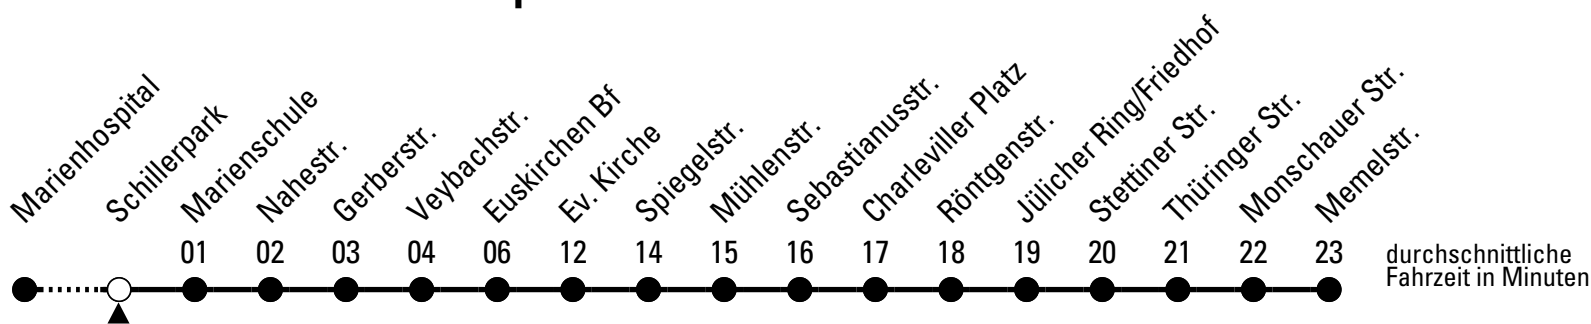

Richtung **Eupener Str.**

über Euskirchen Bf

Abfahrtshaltestelle: **Augenbroicher Str.**

Gültig ab 11.12.2022

durchschnittliche Fahrzeit in Minuten

ohne Gewähr

	montags - freitags	samstags	sonn- und feiertags	
5	44	--	--	5
6	11 34 54	--	--	6
7	14 34 54	47	--	7
8	14 34 54	47	--	8
9	14 34 54	47	--	9
10	14 34 54	47	--	10
11	14 34 54	47	--	11
12	14 34 54	47	--	12
13	14 34 54	47	--	13
14	14 34 54	47	--	14
15	14 34 54	47	--	15
16	14 34 54	47	--	16
17	14 34 54	47	--	17
18	14 34 47	47	--	18
19	47	47	--	19
20	47	47	--	20
21	47	47	--	21

Stadtverkehr Euskirchen
 Oststr. 1-5 - 53879 Euskirchen
 info@sveinfo.de - www.sveinfo.de

Abfahrten auf Ihr Handy:
 QR-Code abfotografieren
Die Schlaue Nummer 0 800 6 50 40 30
 (kostenlos aus allen deutschen Netzen)

Richtung **Eupener Str.**

über Euskirchen Bf

Gültig ab 11.12.2022

Abfahrtshaltestelle: Schillerpark

ohne Gewähr

	montags - freitags	samstags	sonn- und feiertags	
5	45	--	--	5
6	12 35 55	--	--	6
7	15 35 55	48	--	7
8	15 35 55	48	--	8
9	15 35 55	48	--	9
10	15 35 55	48	--	10
11	15 35 55	48	--	11
12	15 35 55	48	--	12
13	15 35 55	48	--	13
14	15 35 55	48	--	14
15	15 35 55	48	--	15
16	15 35 55	48	--	16
17	15 35 55	48	--	17
18	15 35 48	48	--	18
19	48	48	--	19
20	48	48	--	20
21	48	48	--	21