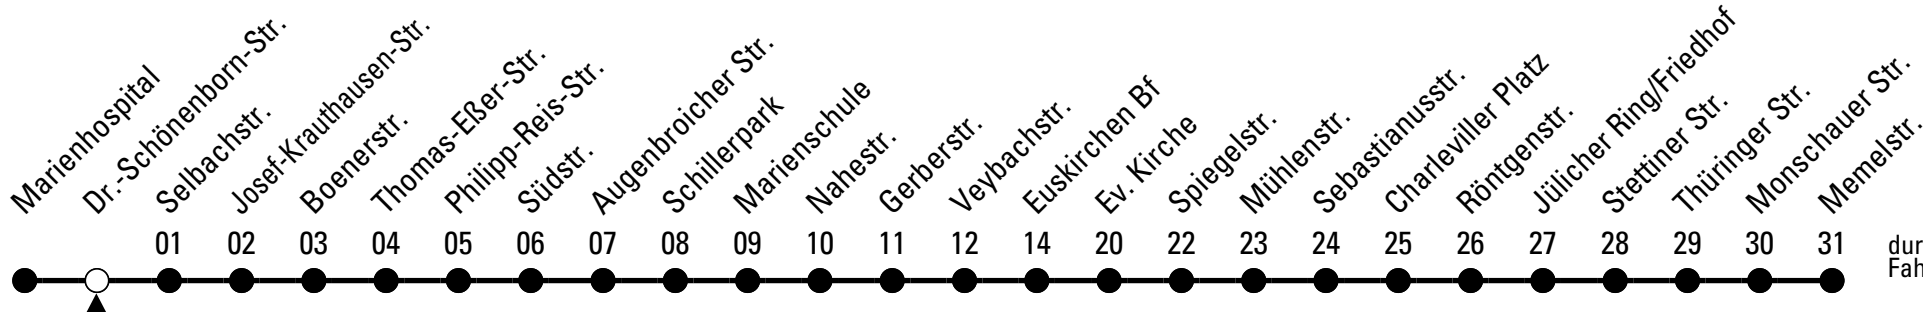

Richtung **Eupener Str.**

über Euskirchen Bf

Abfahrtshaltestelle: **Marienhospital**

Gültig ab 11.12.2022

ohne Gewähr

	montags - freitags	samstags	sonn- und feiertags	
5	36	--	--	5
6	03 26 46	--	--	6
7	06 26 46	39	--	7
8	06 26 46	39	--	8
9	06 26 46	39	--	9
10	06 26 46	39	--	10
11	06 26 46	39	--	11
12	06 26 46	39	--	12
13	06 26 46	39	--	13
14	06 26 46	39	--	14
15	06 26 46	39	--	15
16	06 26 46	39	--	16
17	06 26 46	39	--	17
18	06 26 39	39	--	18
19	39	39	--	19
20	39	39	--	20
21	39	39	--	21

Stadtverkehr Euskirchen
 Oststr. 1-5 - 53879 Euskirchen
 info@sveinfo.de - www.sveinfo.de

Abfahrten auf Ihr Handy:
 QR-Code abfotografieren
Die Schlaue Nummer 0 800 6 50 40 30
 (kostenlos aus allen deutschen Netzen)

Richtung **Eupener Str.**

über Euskirchen Bf

Abfahrtshaltestelle: **Dr.-Schönenborn-Str.**

Gültig ab 11.12.2022

durchschnittliche Fahrzeit in Minuten

ohne Gewähr

	montags - freitags	samstags	sonn- und feiertags	
5	37	--	--	5
6	04 27 47	--	--	6
7	07 27 47	40	--	7
8	07 27 47	40	--	8
9	07 27 47	40	--	9
10	07 27 47	40	--	10
11	07 27 47	40	--	11
12	07 27 47	40	--	12
13	07 27 47	40	--	13
14	07 27 47	40	--	14
15	07 27 47	40	--	15
16	07 27 47	40	--	16
17	07 27 47	40	--	17
18	07 27 40	40	--	18
19	40	40	--	19
20	40	40	--	20
21	40	40	--	21