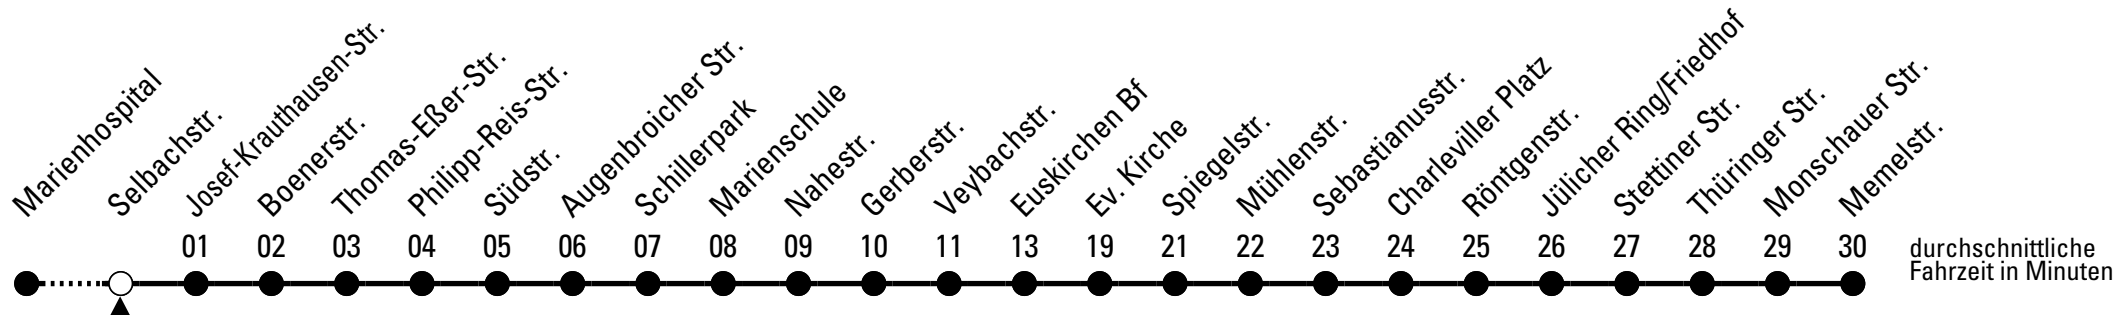

Richtung **Eupener Str.**

über Euskirchen Bf

Abfahrtshaltestelle: **Dr.-Schönenborn-Str.**

Gültig ab 11.12.2022

durchschnittliche Fahrzeit in Minuten

ohne Gewähr

	montags - freitags	samstags	sonn- und feiertags	
5	37	--	--	5
6	04 27 47	--	--	6
7	07 27 47	40	--	7
8	07 27 47	40	--	8
9	07 27 47	40	--	9
10	07 27 47	40	--	10
11	07 27 47	40	--	11
12	07 27 47	40	--	12
13	07 27 47	40	--	13
14	07 27 47	40	--	14
15	07 27 47	40	--	15
16	07 27 47	40	--	16
17	07 27 47	40	--	17
18	07 27 40	40	--	18
19	40	40	--	19
20	40	40	--	20
21	40	40	--	21

Stadtverkehr Euskirchen
Oststr. 1-5 - 53879 Euskirchen
info@sveinfo.de - www.sveinfo.de

Abfahrten auf Ihr Handy:
QR-Code abfotografieren
Die Schlaue Nummer 0 800 6 50 40 30
(kostenlos aus allen deutschen Netzen)

Richtung **Eupener Str.**

über Euskirchen Bf

Abfahrtshaltestelle: **Selbachstr.**

Gültig ab 11.12.2022

ohne Gewähr

	montags - freitags	samstags	sonn- und feiertags	
5	38	--	--	5
6	05 28 48	--	--	6
7	08 28 48	41	--	7
8	08 28 48	41	--	8
9	08 28 48	41	--	9
10	08 28 48	41	--	10
11	08 28 48	41	--	11
12	08 28 48	41	--	12
13	08 28 48	41	--	13
14	08 28 48	41	--	14
15	08 28 48	41	--	15
16	08 28 48	41	--	16
17	08 28 48	41	--	17
18	08 28 41	41	--	18
19	41	41	--	19
20	41	41	--	20
21	41	41	--	21