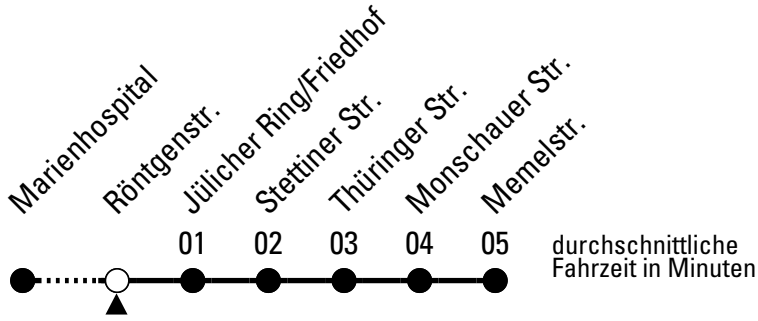

Richtung Memelstr.

AbfahrtsHaltestelle: Röntgenstr.

Gültig ab 11.12.2022

ohne Gewähr

	montags - freitags	samstags	sonn- und feiertags	
6	12 32 52	--	--	6
7	12 32 32^S 52	12	--	7
8	12 32 52	12	--	8
9	12 32 52	12	--	9
10	12 32 52	12	--	10
11	12 32 52	12	--	11
12	12 32 52	12	--	12
13	12 32 52	12	--	13
14	12 32 52	12	--	14
15	12 32 52	12	--	15
16	12 32 52	12	--	16
17	12 32 52	12	--	17
18	12 32 52	12	--	18
19	12 42	12	--	19
20	12 42	12	--	20
21	12 42	12	--	21
22	12	12	--	22

S = nur an Schultagen, bis Thüringer Str.

Stadtverkehr Euskirchen
Oststr. 1-5 - 53879 Euskirchen
info@sveinfo.de - www.sveinfo.de

Abfahrten auf Ihr Handy:
QR-Code abfotografieren
Die Schlaue Nummer 0 800 6 50 40 30
(kostenlos aus allen deutschen Netzen)