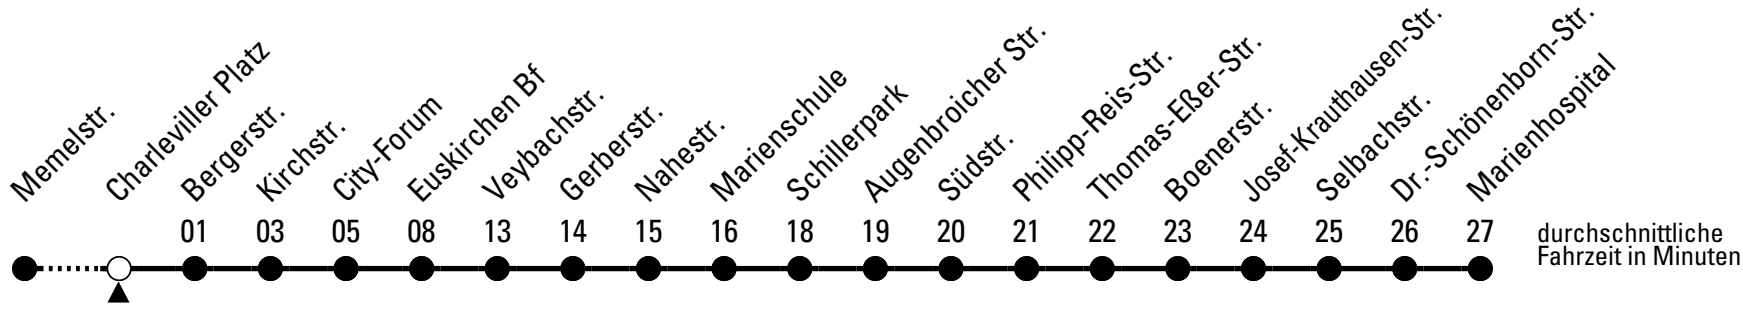

Richtung **Marienhospital**

über Euskirchen Bf

Gültig ab 11.12.2022

Abfahrtshaltestelle: Charleviller Platz

	montags - freitags				samstags	sonn- und feiertags	
5	43				--	--	5
6	10	33	53		--	--	6
7	13	13 ^{S^B}	33	53	47	--	7
8	13	33	53		47	--	8
9	13	33	53		47	--	9
10	13	33	53		47	--	10
11	13	33	53		47	--	11
12	13	33	53		47	--	12
13	13	13 ^{S^E}	33	53	47	--	13
14	13	33	53		47	--	14
15	13	33	53		47	--	15
16	13	33	53		47	--	16
17	13	33	53		47	--	17
18	13	33	47		47	--	18
19	47				47	--	19
20	47				47	--	20
21	47				47	--	21