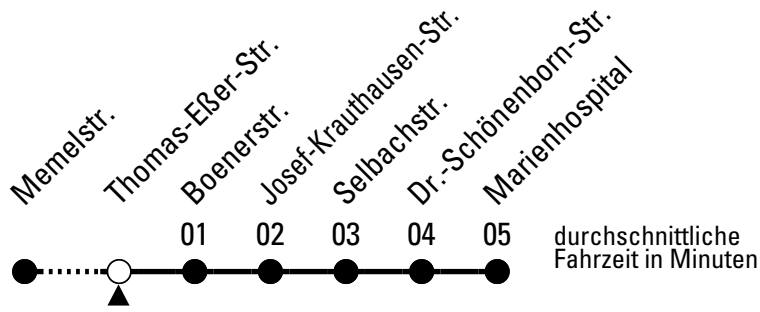

Richtung **Marienhospital**

AbfahrtsHaltestelle: **Thomas-Eßer-Str.**

Gültig ab 11.12.2022

ohne Gewähr

	montags - freitags	samstags	sonn- und feiertags	
6	15 35 55	--	--	6
7	15 35 55	14	--	7
8	15 35 55	14	--	8
9	15 35 55	14	--	9
10	15 35 55	14	--	10
11	15 35 55	14	--	11
12	15 35 55	14	--	12
13	15 35 55	14	--	13
14	15 35 55	14	--	14
15	15 35 55	14	--	15
16	15 35 55	14	--	16
17	15 35 55	14	--	17
18	15 35 55	14	--	18
19	15 45	14	--	19
20	15 45	14	--	20
21	15 45	14	--	21
22	15	14	--	22