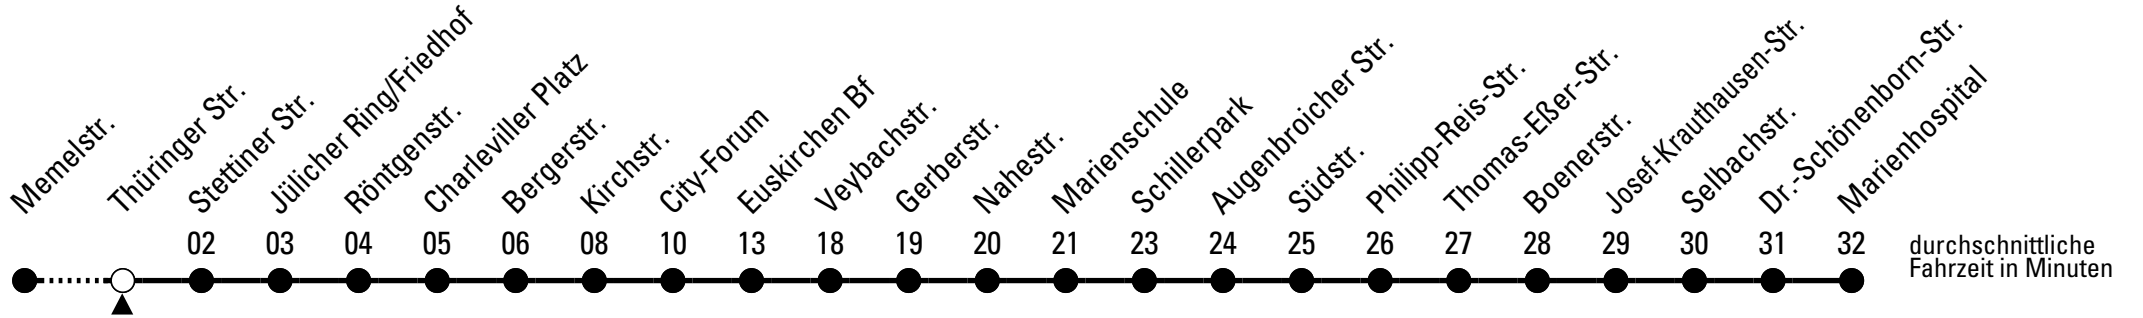

Richtung **Marienthospital**

über Euskirchen Bf

Abfahrtshaltestelle: **Monschauer Str.**

Gültig ab 11.12.2022

	montags - freitags			samstags	sonn- und feiertags	
5	37			--	--	5
6	04	27	47	--	--	6
7	07	27	47	41	--	7
8	07	27	47	41	--	8
9	07	27	47	41	--	9
10	07	27	47	41	--	10
11	07	27	47	41	--	11
12	07	27	47	41	--	12
13	07	27	47	41	--	13
14	07	27	47	41	--	14
15	07	27	47	41	--	15
16	07	27	47	41	--	16
17	07	27	47	41	--	17
18	07	27	41	41	--	18
19	41			41	--	19
20	41			41	--	20
21	41			41	--	21

Stadtverkehr Euskirchen
 Oststr. 1-5 - 53879 Euskirchen
 info@sveinfo.de - www.sveinfo.de

Abfahrten auf Ihr Handy:
 QR-Code abfotografieren
Die Schlaue Nummer 0 800 6 50 40 30
 (kostenlos aus allen deutschen Netzen)

Richtung **Marienhospital**

über Euskirchen Bf

Abfahrtshaltestelle: Thüringer Str.

Gültig ab 11.12.2022

	montags - freitags				samstags	sonn- und feiertags	
5	38				--	--	5
6	05	28	48		--	--	6
7	08	08 ^{S_B}	28	48	42	--	7
8	08	28	48		42	--	8
9	08	28	48		42	--	9
10	08	28	48		42	--	10
11	08	28	48		42	--	11
12	08	28	48		42	--	12
13	08	08 ^{S_E}	28	48	42	--	13
14	08	28	48		42	--	14
15	08	28	48		42	--	15
16	08	28	48		42	--	16
17	08	28	48		42	--	17
18	08	28	42		42	--	18
19	42				42	--	19
20	42				42	--	20
21	42				42	--	21