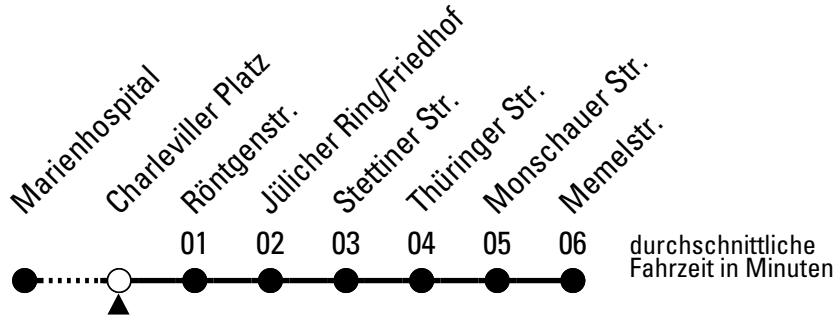

Richtung Memelstr.

AbfahrtsHaltestelle: Sebastianusstr.

Gültig ab 11.12.2022

ohne Gewähr

	montags - freitags	samstags	sonn- und feiertags	
6	10 30 50	--	--	6
7	10 30 30 ^S 50	10	--	7
8	10 30 50	10	--	8
9	10 30 50	10	--	9
10	10 30 50	10	--	10
11	10 30 50	10	--	11
12	10 30 50	10	--	12
13	10 30 50	10	--	13
14	10 30 50	10	--	14
15	10 30 50	10	--	15
16	10 30 50	10	--	16
17	10 30 50	10	--	17
18	10 30 50	10	--	18
19	10 40	10	--	19
20	10 40	10	--	20
21	10 40	10	--	21
22	10	10	--	22

S = nur an Schultagen, bis Thüringer Str.

Stadtverkehr Euskirchen
 Oststr. 1-5 - 53879 Euskirchen
 info@sveinfo.de - www.sveinfo.de

Abfahrten auf Ihr Handy:
 QR-Code abfotografieren
Die Schlaue Nummer 0 800 6 50 40 30
 (kostenlos aus allen deutschen Netzen)

Richtung Memelstr.

Abfahrtshaltestelle: Charleviller Platz

Gültig ab 11.12.2022

	montags - freitags	samstags	sonn- und feiertags	
6	11 31 51	--	--	6
7	11 31 31 ^S 51	11	--	7
8	11 31 51	11	--	8
9	11 31 51	11	--	9
10	11 31 51	11	--	10
11	11 31 51	11	--	11
12	11 31 51	11	--	12
13	11 31 51	11	--	13
14	11 31 51	11	--	14
15	11 31 51	11	--	15
16	11 31 51	11	--	16
17	11 31 51	11	--	17
18	11 31 51	11	--	18
19	11 41	11	--	19
20	11 41	11	--	20
21	11 41	11	--	21
22	11	11	--	22