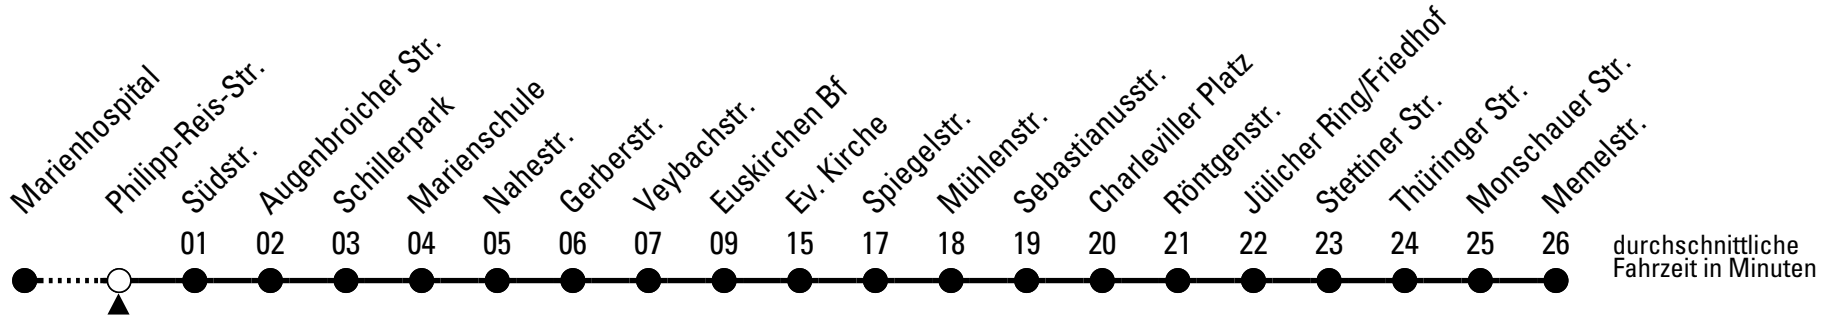

Richtung **Eupener Str.**

über Euskirchen Bf

Abfahrtshaltestelle: **Thomas-Eßer-Str.**

Gültig ab 11.12.2022

ohne Gewähr

	montags - freitags	samstags	sonn- und feiertags	
5	41	--	--	5
6	08 31 51	--	--	6
7	11 31 51	44	--	7
8	11 31 51	44	--	8
9	11 31 51	44	--	9
10	11 31 51	44	--	10
11	11 31 51	44	--	11
12	11 31 51	44	--	12
13	11 31 51	44	--	13
14	11 31 51	44	--	14
15	11 31 51	44	--	15
16	11 31 51	44	--	16
17	11 31 51	44	--	17
18	11 31 44	44	--	18
19	44	44	--	19
20	44	44	--	20
21	44	44	--	21

Stadtverkehr Euskirchen
 Oststr. 1-5 - 53879 Euskirchen
 info@sveinfo.de - www.sveinfo.de

Abfahrten auf Ihr Handy:
 QR-Code abfotografieren
Die Schlaue Nummer 0 800 6 50 40 30
 (kostenlos aus allen deutschen Netzen)

Richtung **Eupener Str.**

über Euskirchen Bf

Abfahrtshaltestelle: **Philipp-Reis-Str.**

Gültig ab 11.12.2022

ohne Gewähr

	montags - freitags	samstags	sonn- und feiertags	
5	42	--	--	5
6	09 32 52	--	--	6
7	12 32 52	45	--	7
8	12 32 52	45	--	8
9	12 32 52	45	--	9
10	12 32 52	45	--	10
11	12 32 52	45	--	11
12	12 32 52	45	--	12
13	12 32 52	45	--	13
14	12 32 52	45	--	14
15	12 32 52	45	--	15
16	12 32 52	45	--	16
17	12 32 52	45	--	17
18	12 32 45	45	--	18
19	45	45	--	19
20	45	45	--	20
21	45	45	--	21