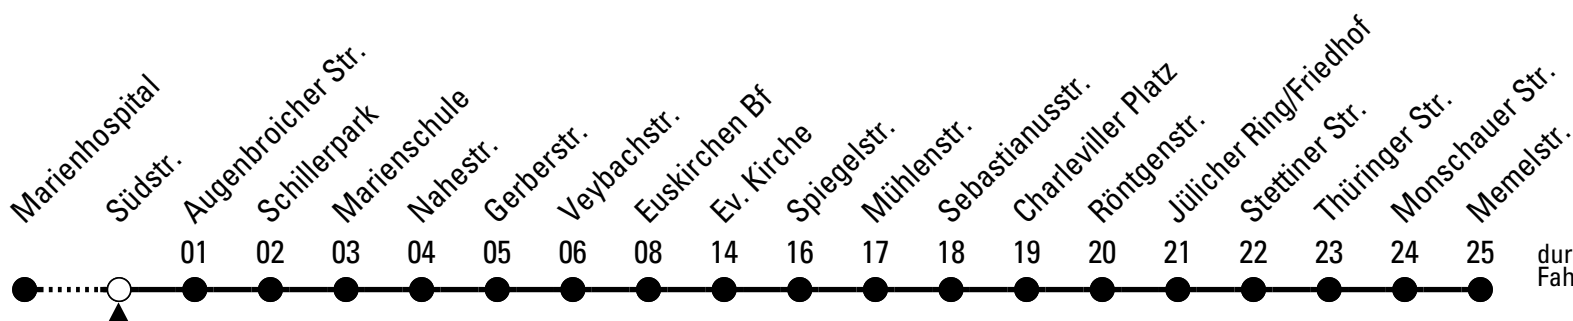

Richtung **Eupener Str.**

über Euskirchen Bf

Abfahrtshaltestelle: **Philipp-Reis-Str.**

Gültig ab 11.12.2022

ohne Gewähr

	montags - freitags	samstags	sonn- und feiertags	
5	42	--	--	5
6	09 32 52	--	--	6
7	12 32 52	45	--	7
8	12 32 52	45	--	8
9	12 32 52	45	--	9
10	12 32 52	45	--	10
11	12 32 52	45	--	11
12	12 32 52	45	--	12
13	12 32 52	45	--	13
14	12 32 52	45	--	14
15	12 32 52	45	--	15
16	12 32 52	45	--	16
17	12 32 52	45	--	17
18	12 32 45	45	--	18
19	45	45	--	19
20	45	45	--	20
21	45	45	--	21

Stadtverkehr Euskirchen
 Oststr. 1-5 - 53879 Euskirchen
 info@sveinfo.de - www.sveinfo.de

Abfahrten auf Ihr Handy:
 QR-Code abfotografieren
Die Schlaue Nummer 0 800 6 50 40 30
 (kostenlos aus allen deutschen Netzen)

Richtung **Eupener Str.**

über Euskirchen Bf

Abfahrtshaltestelle: Südstr.

Gültig ab 11.12.2022

durchschnittliche Fahrzeit in Minuten

ohne Gewähr

	montags - freitags	samstags	sonn- und feiertags	
5	43	--	--	5
6	10 33 53	--	--	6
7	13 33 53	46	--	7
8	13 33 53	46	--	8
9	13 33 53	46	--	9
10	13 33 53	46	--	10
11	13 33 53	46	--	11
12	13 33 53	46	--	12
13	13 33 53	46	--	13
14	13 33 53	46	--	14
15	13 33 53	46	--	15
16	13 33 53	46	--	16
17	13 33 53	46	--	17
18	13 33 46	46	--	18
19	46	46	--	19
20	46	46	--	20
21	46	46	--	21