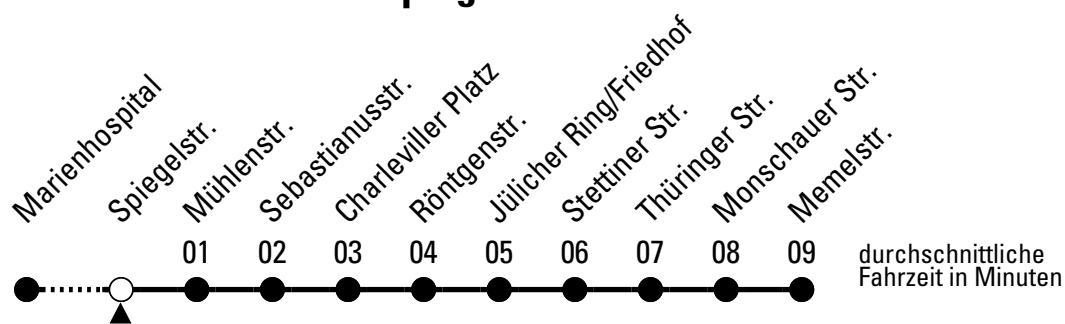

S = nur an Schultagen, bis Thüringer Str.

Stadtverkehr Euskirchen
 Oststr. 1-5 - 53879 Euskirchen
 info@sveinfo.de - www.sveinfo.de

Abfahrten auf Ihr Handy:
 QR-Code abfotografieren
Die Schlaue Nummer 0 800 6 50 40 30
 (kostenlos aus allen deutschen Netzen)

Richtung Memelstr.

AbfahrtsHaltestelle: Spiegelstr.

Gültig ab 11.12.2022

ohne Gewähr

	montags - freitags	samstags	sonn- und feiertags	
6	08 28 48	--	--	6
7	08 28 28 ^S 48	08	--	7
8	08 28 48	08	--	8
9	08 28 48	08	--	9
10	08 28 48	08	--	10
11	08 28 48	08	--	11
12	08 28 48	08	--	12
13	08 28 48	08	--	13
14	08 28 48	08	--	14
15	08 28 48	08	--	15
16	08 28 48	08	--	16
17	08 28 48	08	--	17
18	08 28 48	08	--	18
19	08 38	08	--	19
20	08 38	08	--	20
21	08 38	08	--	21
22	08	08	--	22