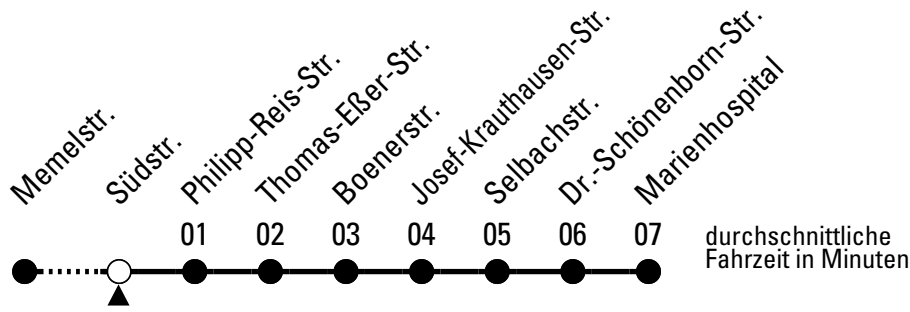

Richtung **Marienhospital**

Abfahrtshaltestelle: **Südstr.**

Gültig ab 11.12.2022

	montags - freitags			samstags	sonn- und feiertags	
6	13	33	53	--	--	6
7	13	33	53	12	--	7
8	13	33	53	12	--	8
9	13	33	53	12	--	9
10	13	33	53	12	--	10
11	13	33	53	12	--	11
12	13	33	53	12	--	12
13	13	33	53	12	--	13
14	13	33	53	12	--	14
15	13	33	53	12	--	15
16	13	33	53	12	--	16
17	13	33	53	12	--	17
18	13	33	53	12	--	18
19	13	43		12	--	19
20	13	43		12	--	20
21	13	43		12	--	21
22	13			12	--	22

Stadtverkehr Euskirchen
Oststr. 1-5 - 53879 Euskirchen
info@sveinfo.de - www.sveinfo.de

Abfahrten auf Ihr Handy:
QR-Code abfotografieren
Die Schlaue Nummer 0 800 6 50 40 30
(kostenlos aus allen deutschen Netzen)