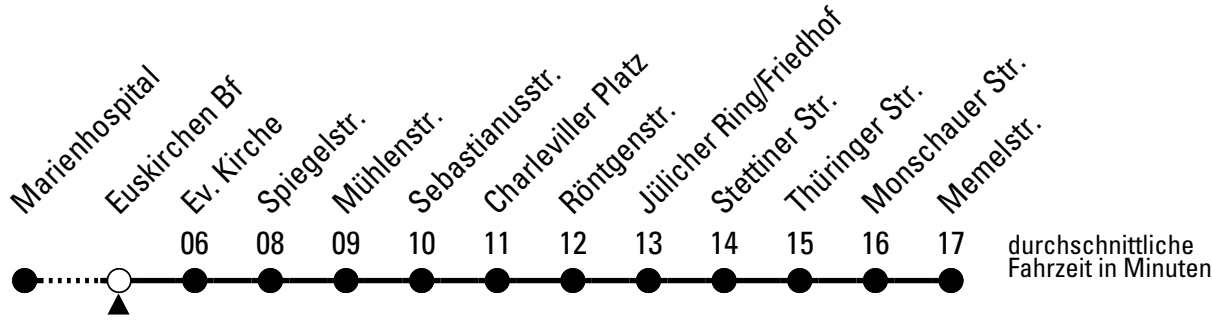

Richtung **Eupener Str.**

über Euskirchen Bf

Gültig ab 11.12.2022

Abfahrtshaltestelle: **Veybachstr.**

ohne Gewähr

🕒	montags - freitags	samstags	sonn- und feiertags	🕒
5	49	--	--	5
6	16 39 59	--	--	6
7	19 39 59	52	--	7
8	19 39 59	52	--	8
9	19 39 59	52	--	9
10	19 39 59	52	--	10
11	19 39 59	52	--	11
12	19 39 59	52	--	12
13	19 39 59	52	--	13
14	19 39 59	52	--	14
15	19 39 59	52	--	15
16	19 39 59	52	--	16
17	19 39 59	52	--	17
18	19 39 52	52	--	18
19	52	52	--	19
20	52	52	--	20
21	52	52	--	21

Stadtverkehr Euskirchen
 Oststr. 1-5 - 53879 Euskirchen
 info@sveinfo.de - www.sveinfo.de

Abfahrten auf Ihr Handy:
 QR-Code abfotografieren
Die Schlaue Nummer 0 800 6 50 40 30
 (kostenlos aus allen deutschen Netzen)

Richtung Memelstr.

Gültig ab 11.12.2022

Abfahrtshaltestelle: Euskirchen Bf

ohne Gewähr

🕒	montags - freitags	samstags	sonn- und feiertags	🕒
6	05 25 45	--	--	6
7	05 25 25 ^S 45	05	--	7
8	05 25 45	05	--	8
9	05 25 45	05	--	9
10	05 25 45	05	--	10
11	05 25 45	05	--	11
12	05 25 45	05	--	12
13	05 25 45	05	--	13
14	05 25 45	05	--	14
15	05 25 45	05	--	15
16	05 25 45	05	--	16
17	05 25 45	05	--	17
18	05 25 45	05	--	18
19	05 35	05	--	19
20	05 35	05	--	20
21	05 35	05	--	21
22	05	05	--	22