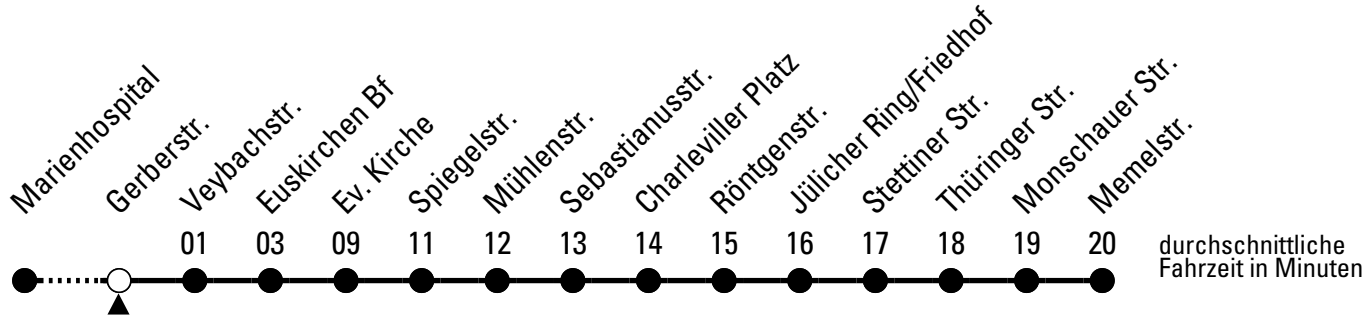

Richtung **Eupener Str.**

über Euskirchen Bf

Gültig ab 11.12.2022

Abfahrtshaltestelle: Nahestr.

ohne Gewähr

🕒	montags - freitags	samstags	sonn- und feiertags	🕒
5	47	--	--	5
6	14 37 57	--	--	6
7	17 37 57	50	--	7
8	17 37 57	50	--	8
9	17 37 57	50	--	9
10	17 37 57	50	--	10
11	17 37 57	50	--	11
12	17 37 57	50	--	12
13	17 37 57	50	--	13
14	17 37 57	50	--	14
15	17 37 57	50	--	15
16	17 37 57	50	--	16
17	17 37 57	50	--	17
18	17 37 50	50	--	18
19	50	50	--	19
20	50	50	--	20
21	50	50	--	21

Stadtverkehr Euskirchen
 Oststr. 1-5 - 53879 Euskirchen
 info@sveinfo.de - www.sveinfo.de

Abfahrten auf Ihr Handy:
 QR-Code abfotografieren
Die Schlaue Nummer 0 800 6 50 40 30
 (kostenlos aus allen deutschen Netzen)

Richtung **Eupener Str.**

über Euskirchen Bf

Gültig ab 11.12.2022

Abfahrtshaltestelle: Gerberstr.

ohne Gewähr

🕒	montags - freitags	samstags	sonn- und feiertags	🕒
5	48	--	--	5
6	15 38 58	--	--	6
7	18 38 58	51	--	7
8	18 38 58	51	--	8
9	18 38 58	51	--	9
10	18 38 58	51	--	10
11	18 38 58	51	--	11
12	18 38 58	51	--	12
13	18 38 58	51	--	13
14	18 38 58	51	--	14
15	18 38 58	51	--	15
16	18 38 58	51	--	16
17	18 38 58	51	--	17
18	18 38 51	51	--	18
19	51	51	--	19
20	51	51	--	20
21	51	51	--	21