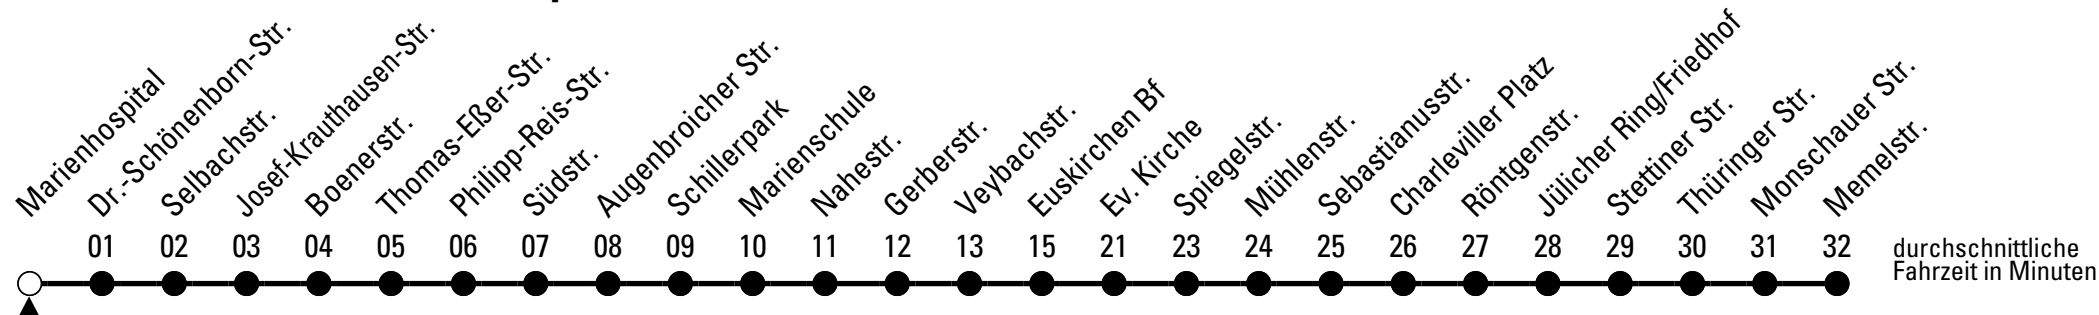

Richtung **Eupener Str.**

über Euskirchen Bf

Abfahrtshaltestelle: **Marienhospital**

Gültig ab 11.12.2022

ohne Gewähr

	montags - freitags	samstags	sonn- und feiertags	
5	36	--	--	5
6	03 26 46	--	--	6
7	06 26 46	39	--	7
8	06 26 46	39	--	8
9	06 26 46	39	--	9
10	06 26 46	39	--	10
11	06 26 46	39	--	11
12	06 26 46	39	--	12
13	06 26 46	39	--	13
14	06 26 46	39	--	14
15	06 26 46	39	--	15
16	06 26 46	39	--	16
17	06 26 46	39	--	17
18	06 26 39	39	--	18
19	39	39	--	19
20	39	39	--	20
21	39	39	--	21

Stadtverkehr Euskirchen
 Oststr. 1-5 - 53879 Euskirchen
 info@sveinfo.de - www.sveinfo.de

Abfahrten auf Ihr Handy:
 QR-Code abfotografieren
Die Schlaue Nummer 0 800 6 50 40 30
 (kostenlos aus allen deutschen Netzen)

Richtung **Eupener Str.**

über Euskirchen Bf

Abfahrtshaltestelle: **Dr.-Schönenborn-Str.**

Gültig ab 11.12.2022

durchschnittliche Fahrzeit in Minuten

ohne Gewähr

	montags - freitags	samstags	sonn- und feiertags	
5	37	--	--	5
6	04 27 47	--	--	6
7	07 27 47	40	--	7
8	07 27 47	40	--	8
9	07 27 47	40	--	9
10	07 27 47	40	--	10
11	07 27 47	40	--	11
12	07 27 47	40	--	12
13	07 27 47	40	--	13
14	07 27 47	40	--	14
15	07 27 47	40	--	15
16	07 27 47	40	--	16
17	07 27 47	40	--	17
18	07 27 40	40	--	18
19	40	40	--	19
20	40	40	--	20
21	40	40	--	21