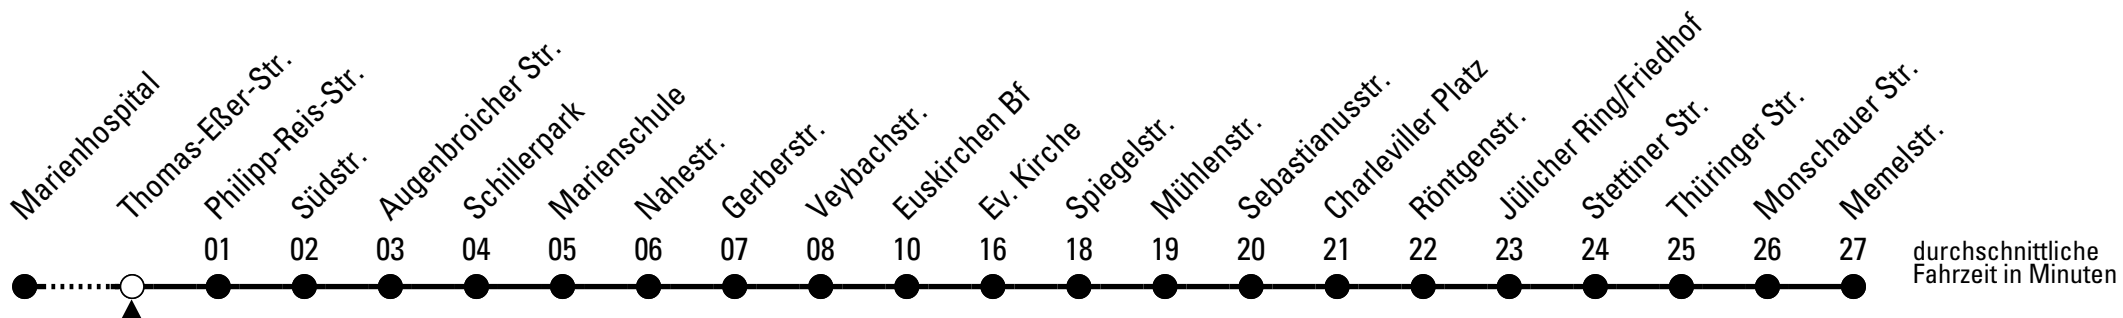

Richtung **Eupener Str.**

über Euskirchen Bf

Abfahrtshaltestelle: **Boenerstr.**

Gültig ab 11.12.2022

ohne Gewähr

🕒	montags - freitags	samstags	sonn- und feiertags	🕒
5	40	--	--	5
6	07 30 50	--	--	6
7	10 30 50	43	--	7
8	10 30 50	43	--	8
9	10 30 50	43	--	9
10	10 30 50	43	--	10
11	10 30 50	43	--	11
12	10 30 50	43	--	12
13	10 30 50	43	--	13
14	10 30 50	43	--	14
15	10 30 50	43	--	15
16	10 30 50	43	--	16
17	10 30 50	43	--	17
18	10 30 43	43	--	18
19	43	43	--	19
20	43	43	--	20
21	43	43	--	21

Stadtverkehr Euskirchen
 Oststr. 1-5 - 53879 Euskirchen
 info@sveinfo.de - www.sveinfo.de

Abfahrten auf Ihr Handy:
 QR-Code abfotografieren
Die Schlaue Nummer 0 800 6 50 40 30
 (kostenlos aus allen deutschen Netzen)

Richtung **Eupener Str.**

über Euskirchen Bf

Abfahrtshaltestelle: **Thomas-Eßer-Str.**

Gültig ab 11.12.2022

ohne Gewähr

	montags - freitags	samstags	sonn- und feiertags	
5	41	--	--	5
6	08 31 51	--	--	6
7	11 31 51	44	--	7
8	11 31 51	44	--	8
9	11 31 51	44	--	9
10	11 31 51	44	--	10
11	11 31 51	44	--	11
12	11 31 51	44	--	12
13	11 31 51	44	--	13
14	11 31 51	44	--	14
15	11 31 51	44	--	15
16	11 31 51	44	--	16
17	11 31 51	44	--	17
18	11 31 44	44	--	18
19	44	44	--	19
20	44	44	--	20
21	44	44	--	21