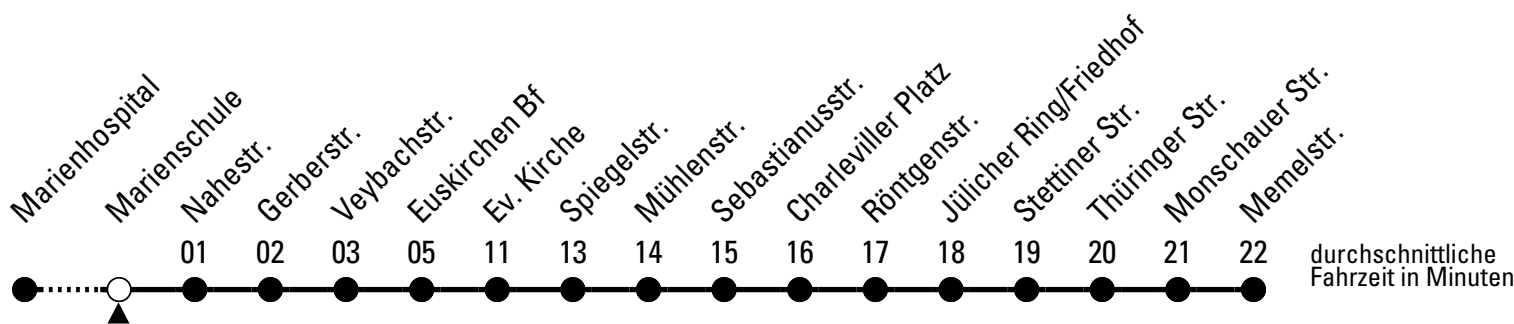

Richtung **Eupener Str.**

über Euskirchen Bf

Gültig ab 11.12.2022

Abfahrtshaltestelle: Schillerpark

ohne Gewähr

	montags - freitags	samstags	sonn- und feiertags	
5	45	--	--	5
6	12 35 55	--	--	6
7	15 35 55	48	--	7
8	15 35 55	48	--	8
9	15 35 55	48	--	9
10	15 35 55	48	--	10
11	15 35 55	48	--	11
12	15 35 55	48	--	12
13	15 35 55	48	--	13
14	15 35 55	48	--	14
15	15 35 55	48	--	15
16	15 35 55	48	--	16
17	15 35 55	48	--	17
18	15 35 48	48	--	18
19	48	48	--	19
20	48	48	--	20
21	48	48	--	21

Stadtverkehr Euskirchen
 Oststr. 1-5 - 53879 Euskirchen
 info@sveinfo.de - www.sveinfo.de

Abfahrten auf Ihr Handy:
 QR-Code abfotografieren
Die Schlaue Nummer 0 800 6 50 40 30
 (kostenlos aus allen deutschen Netzen)

Richtung **Eupener Str.**

über Euskirchen Bf

Gültig ab 11.12.2022

Abfahrtshaltestelle: Marienschule

ohne Gewähr

	montags - freitags	samstags	sonn- und feiertags	
5	46	--	--	5
6	13 36 56	--	--	6
7	16 36 56	49	--	7
8	16 36 56	49	--	8
9	16 36 56	49	--	9
10	16 36 56	49	--	10
11	16 36 56	49	--	11
12	16 36 56	49	--	12
13	16 36 56	49	--	13
14	16 36 56	49	--	14
15	16 36 56	49	--	15
16	16 36 56	49	--	16
17	16 36 56	49	--	17
18	16 36 49	49	--	18
19	49	49	--	19
20	49	49	--	20
21	49	49	--	21