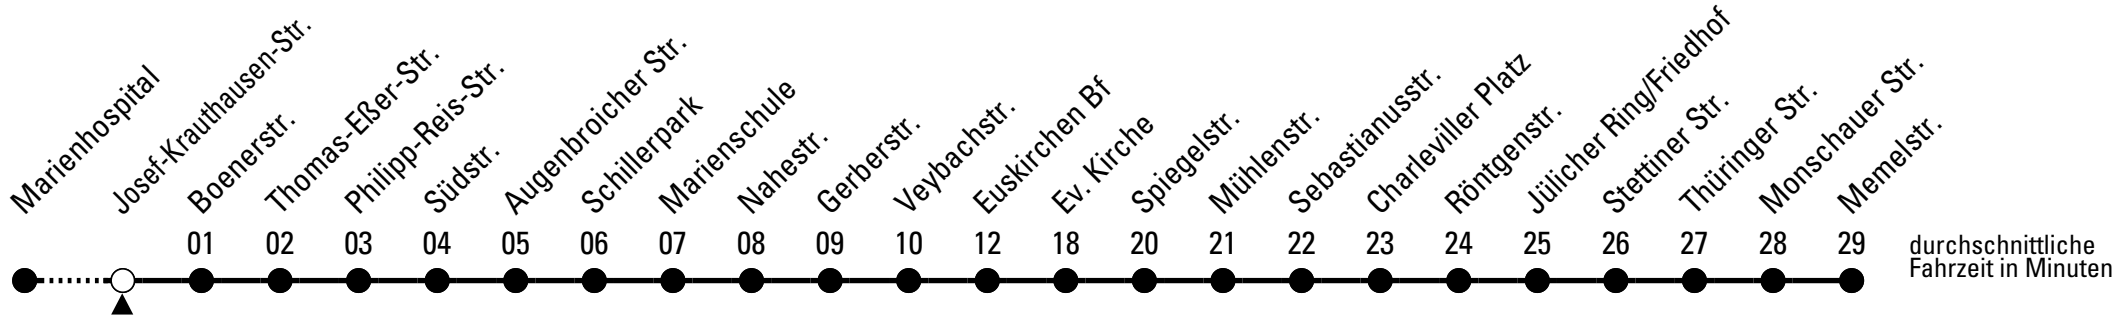

Richtung **Eupener Str.**

über Euskirchen Bf

Abfahrtshaltestelle: **Selbachstr.**

Gültig ab 11.12.2022

ohne Gewähr

	montags - freitags	samstags	sonn- und feiertags	
5	38	--	--	5
6	05 28 48	--	--	6
7	08 28 48	41	--	7
8	08 28 48	41	--	8
9	08 28 48	41	--	9
10	08 28 48	41	--	10
11	08 28 48	41	--	11
12	08 28 48	41	--	12
13	08 28 48	41	--	13
14	08 28 48	41	--	14
15	08 28 48	41	--	15
16	08 28 48	41	--	16
17	08 28 48	41	--	17
18	08 28 41	41	--	18
19	41	41	--	19
20	41	41	--	20
21	41	41	--	21

Stadtverkehr Euskirchen
 Oststr. 1-5 - 53879 Euskirchen
 info@sveinfo.de - www.sveinfo.de

Abfahrten auf Ihr Handy:
 QR-Code abfotografieren
Die Schlaue Nummer 0 800 6 50 40 30
 (kostenlos aus allen deutschen Netzen)

Richtung **Eupener Str.**

über Euskirchen Bf

Abfahrtshaltestelle: **Josef-Krauthausen-Str.**

Gültig ab 11.12.2022

ohne Gewähr

🕒	montags - freitags	samstags	sonn- und feiertags	🕒
5	39	--	--	5
6	06 29 49	--	--	6
7	09 29 49	42	--	7
8	09 29 49	42	--	8
9	09 29 49	42	--	9
10	09 29 49	42	--	10
11	09 29 49	42	--	11
12	09 29 49	42	--	12
13	09 29 49	42	--	13
14	09 29 49	42	--	14
15	09 29 49	42	--	15
16	09 29 49	42	--	16
17	09 29 49	42	--	17
18	09 29 42	42	--	18
19	42	42	--	19
20	42	42	--	20
21	42	42	--	21