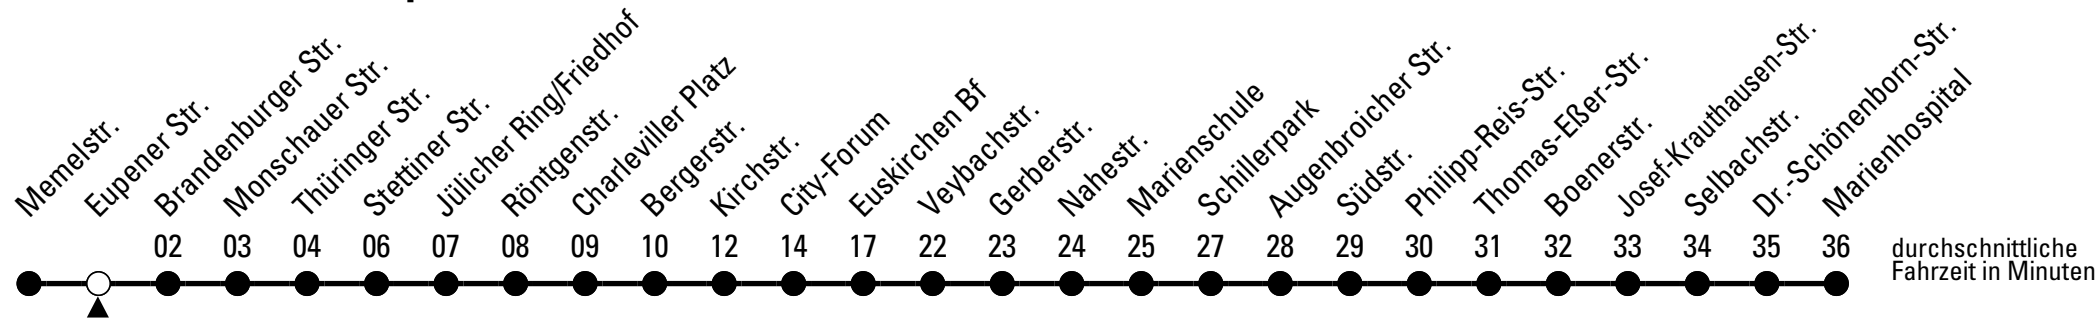

Richtung **Marienhospital**

über Euskirchen Bf

Abfahrtshaltestelle: Memelstr.

Gültig ab 11.12.2022

	montags - freitags			samstags	sonn- und feiertags	
5	33			--	--	5
6	00	23	43	--	--	6
7	03	23	43	37	--	7
8	03	23	43	37	--	8
9	03	23	43	37	--	9
10	03	23	43	37	--	10
11	03	23	43	37	--	11
12	03	23	43	37	--	12
13	03	23	43	37	--	13
14	03	23	43	37	--	14
15	03	23	43	37	--	15
16	03	23	43	37	--	16
17	03	23	43	37	--	17
18	03	23	37	37	--	18
19	37			37	--	19
20	37			37	--	20
21	37			37	--	21

Stadtverkehr Euskirchen
 Oststr. 1-5 - 53879 Euskirchen
 info@sveinfo.de - www.sveinfo.de

Abfahrten auf Ihr Handy:
 QR-Code abfotografieren
Die Schlaue Nummer 0 800 6 50 40 30
 (kostenlos aus allen deutschen Netzen)

Richtung **Marienhospital**

über Euskirchen Bf

Abfahrtshaltestelle: Eupener Str.

Gültig ab 11.12.2022

ohne Gewähr

🕒	montags - freitags	samstags	sonn- und feiertags	🕒
5	34	--	--	5
6	01 24 44	--	--	6
7	04 24 44	38	--	7
8	04 24 44	38	--	8
9	04 24 44	38	--	9
10	04 24 44	38	--	10
11	04 24 44	38	--	11
12	04 24 44	38	--	12
13	04 24 44	38	--	13
14	04 24 44	38	--	14
15	04 24 44	38	--	15
16	04 24 44	38	--	16
17	04 24 44	38	--	17
18	04 24 38	38	--	18
19	38	38	--	19
20	38	38	--	20
21	38	38	--	21