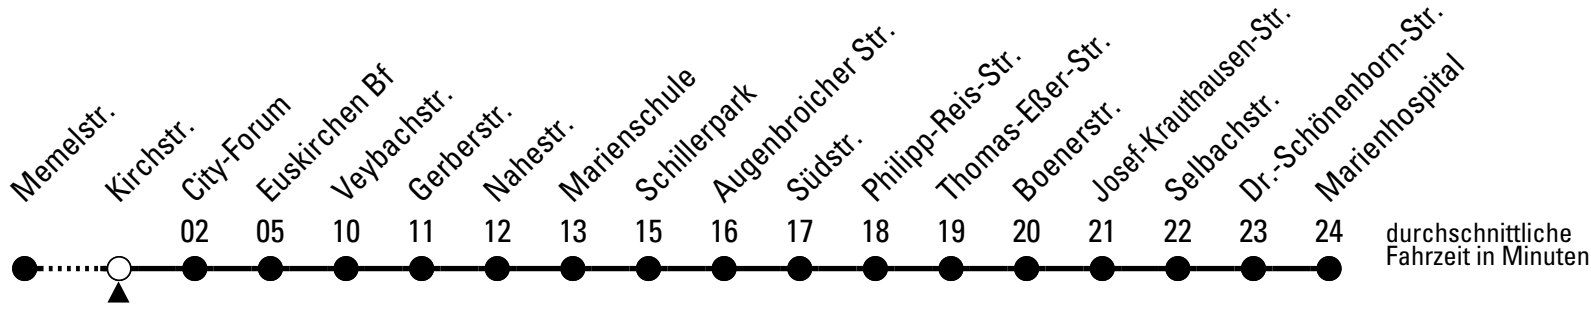

Richtung **Marienhospital**

über Euskirchen Bf

Gültig ab 11.12.2022

Abfahrtshaltestelle: Kirchstr.

	montags - freitags				samstags	sonn- und feiertags	
5	46				--	--	5
6	13	36	56		--	--	6
7	16	16 ^{S^B}	36	56	50	--	7
8	16	36	56		50	--	8
9	16	36	56		50	--	9
10	16	36	56		50	--	10
11	16	36	56		50	--	11
12	16	36	56		50	--	12
13	16	16 ^{S^E}	36	56	50	--	13
14	16	36	56		50	--	14
15	16	36	56		50	--	15
16	16	36	56		50	--	16
17	16	36	56		50	--	17
18	16	36	50		50	--	18
19	50				50	--	19
20	50				50	--	20
21	50				50	--	21