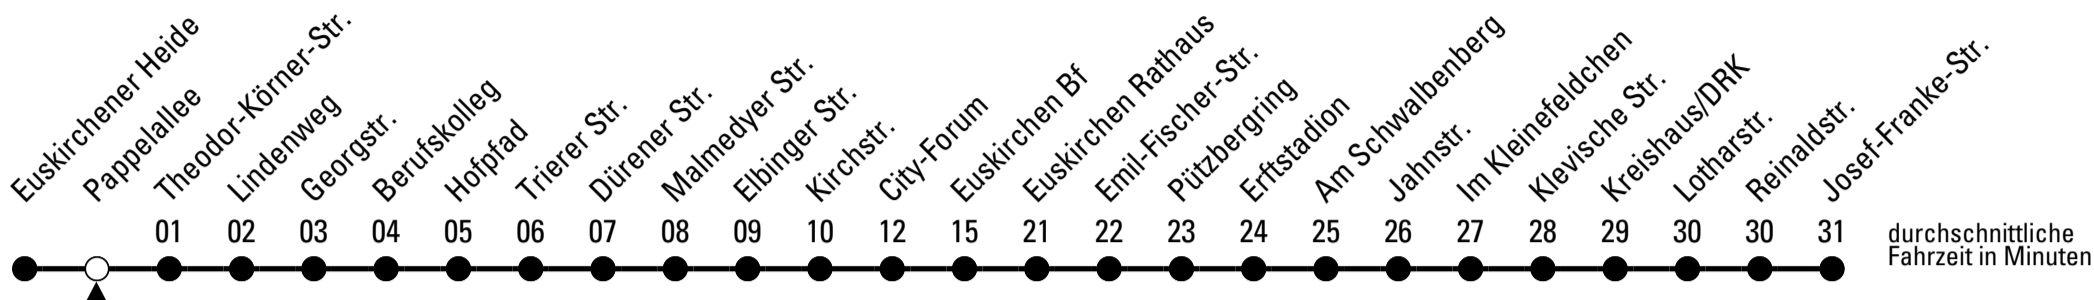

Richtung **Josef-Franke-Str.**

über Euskirchen Bf

Abfahrtshaltestelle: Pappelallee

Gültig ab 11.12.2022

ohne Gewähr

	montags - freitags	samstags	sonn- und feiertags	
6	26	--	--	6
7	26	38	--	7
8	26	38	--	8
9	26	38	--	9
10	26	38	--	10
11	26	38	--	11
12	26	38	--	12
13	26	38	--	13
14	26	38	--	14
15	26	38	--	15
16	26	38	--	16
17	26	38	--	17
18	26	38	--	18
19	--	38	--	19
20	--	38	--	20
21	--	38	--	21

Stadtverkehr Euskirchen
Oststr. 1-5 - 53879 Euskirchen
info@sveinfo.de - www.sveinfo.de

Abfahrten auf Ihr Handy:
QR-Code abfotografieren
Die Schlaue Nummer 0 800 6 50 40 30
(kostenlos aus allen deutschen Netzen)