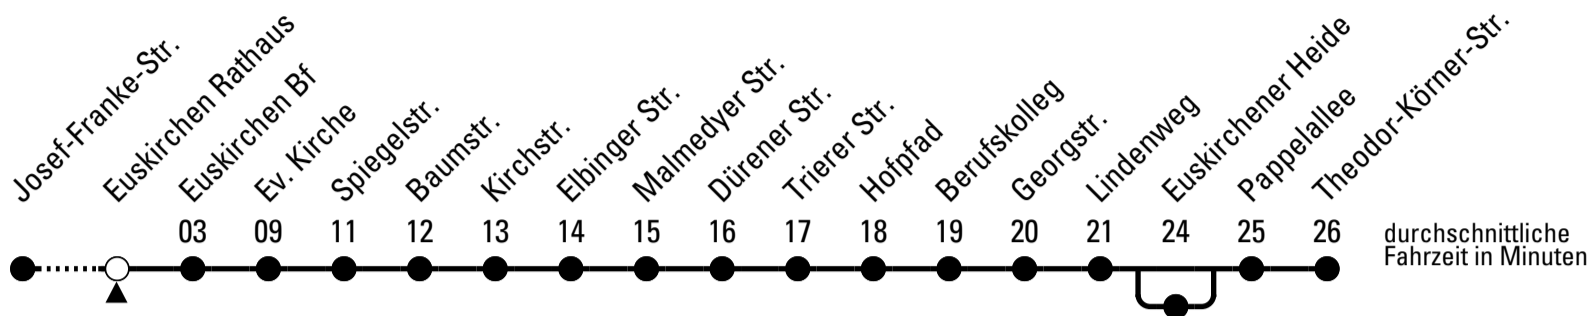

872

Richtung Theodor-Körner-Str.

über Euskirchen Bf

Gültig ab 11.12.2022

AbfahrtsHaltestelle: Euskirchen Rathaus

	montags - freitags			samstags	sonn- und feiertags	
5	48 ^H			--	--	5
6	15	38	58 ^H	--	--	6
7	18	38	58 ^H	50 ^H	--	7
8	18	38	58 ^H	50 ^H	--	8
9	18	38	58 ^H	50 ^H	--	9
10	18	38	58 ^H	50 ^H	--	10
11	18	38	58 ^H	50 ^H	--	11
12	18	38	58 ^H	50 ^H	--	12
13	18	38	58 ^H	50 ^H	--	13
14	18	38	58 ^H	50 ^H	--	14
15	18	38	58 ^H	50 ^H	--	15
16	18	38	58 ^H	50 ^H	--	16
17	18	38	58 ^H	50 ^H	--	17
18	18	38	50 ^H	50 ^H	--	18
19	50 ^H			50 ^H	--	19
20	50 ^H			50 ^H	--	20
21	50 ^H			50 ^H	--	21