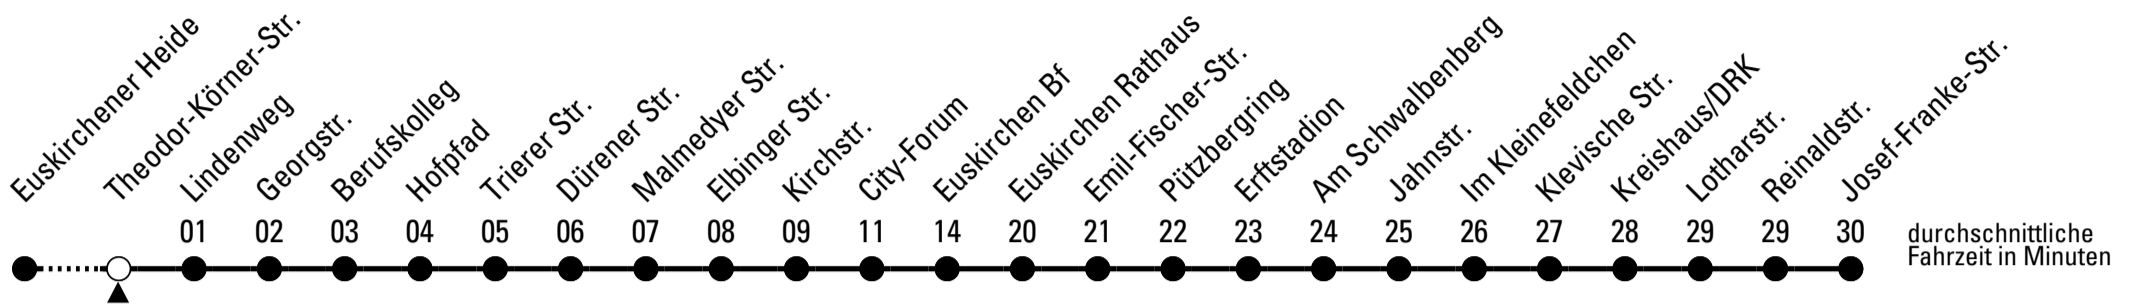

872

Richtung **Josef-Franke-Str.**

über Euskirchen Bf

Abfahrtshaltestelle: Theodor-Körner-Str.

Gültig ab 11.12.2022

	montags - freitags			samstags	sonn- und feiertags	
5	37			--	--	5
6	04	27	47	--	--	6
7	07	27	47	39	--	7
8	07	27	47	39	--	8
9	07	27	47	39	--	9
10	07	27	47	39	--	10
11	07	27	47	39	--	11
12	07	27	47	39	--	12
13	07	27	47	39	--	13
14	07	27	47	39	--	14
15	07	27	47	39	--	15
16	07	27	47	39	--	16
17	07	27	47	39	--	17
18	07	27	39	39	--	18
19	39			39	--	19
20	39			39	--	20
21	39			39	--	21