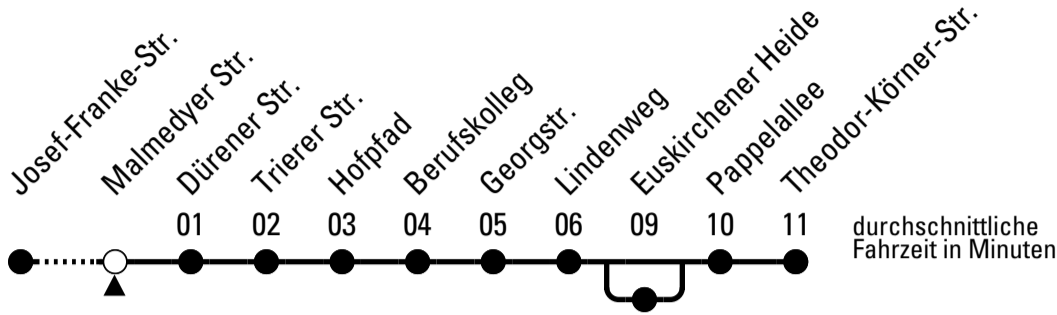

872

Richtung Theodor-Körner-Str.

Abfahrtshaltestelle: Elbinger Str.

Gültig ab 11.12.2022

🕒	montags - freitags	samstags	sonn- und feiertags	🕒
6	12 ^H 32 52	--	--	6
7	12 ^H 32 52	11 ^H	--	7
8	12 ^H 32 52	12 ^H	--	8
9	12 ^H 32 52	12 ^H	--	9
10	12 ^H 32 52	12 ^H	--	10
11	12 ^H 32 52	12 ^H	--	11
12	12 ^H 32 52	12 ^H	--	12
13	12 ^H 32 52	12 ^H	--	13
14	12 ^H 32 52	12 ^H	--	14
15	12 ^H 32 52	12 ^H	--	15
16	12 ^H 32 52	12 ^H	--	16
17	12 ^H 32 52	12 ^H	--	17
18	12 ^H 32 52	12 ^H	--	18
19	12 ^H 42	12 ^H	--	19
20	12 ^H 42	12 ^H	--	20
21	12 ^H 42	12 ^H	--	21
22	12 ^H	12 ^H	--	22

H = über Euskirchener Heide

Stadtverkehr Euskirchen
 Oststr. 1-5 - 53879 Euskirchen
 info@sveinfo.de - www.sveinfo.de

Abfahrten auf Ihr Handy:
 QR-Code abfotografieren
Die Schlaue Nummer 0 800 6 50 40 30
 (kostenlos aus allen deutschen Netzen)

872

Richtung **Theodor-Körner-Str.**

Abfahrtshaltestelle: **Malmedyer Str.**

Gültig ab 11.12.2022

	montags - freitags	samstags	sonn- und feiertags	
6	13 ^H 33 53	--	--	6
7	13 ^H 33 53	12 ^H	--	7
8	13 ^H 33 53	13 ^H	--	8
9	13 ^H 33 53	13 ^H	--	9
10	13 ^H 33 53	13 ^H	--	10
11	13 ^H 33 53	13 ^H	--	11
12	13 ^H 33 53	13 ^H	--	12
13	13 ^H 33 53	13 ^H	--	13
14	13 ^H 33 53	13 ^H	--	14
15	13 ^H 33 53	13 ^H	--	15
16	13 ^H 33 53	13 ^H	--	16
17	13 ^H 33 53	13 ^H	--	17
18	13 ^H 33 53	13 ^H	--	18
19	13 ^H 43	13 ^H	--	19
20	13 ^H 43	13 ^H	--	20
21	13 ^H 43	13 ^H	--	21
22	13 ^H	13 ^H	--	22