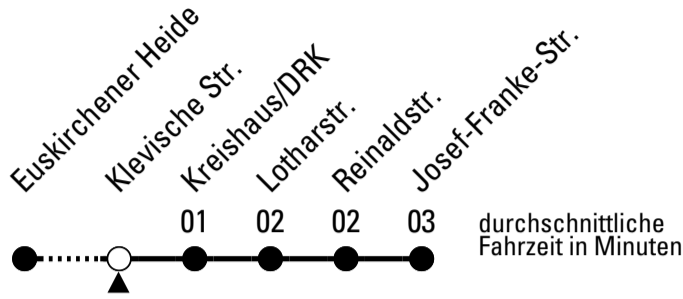

872

BUS

Richtung **Josef-Franke-Str.**

AbfahrtsHaltestelle: **Klevische Str.**

Gültig ab 11.12.2022

ohne Gewähr

	montags - freitags	samstags	sonn- und feiertags	
6	14 34 54	--	--	6
7	14 34 54	14	--	7
8	14 34 54	14	--	8
9	14 34 54	14	--	9
10	14 34 54	14	--	10
11	14 34 54	14	--	11
12	14 34 54	14	--	12
13	14 34 54	14	--	13
14	14 34 54	14	--	14
15	14 34 54	14	--	15
16	14 34 54	14	--	16
17	14 34 54	14	--	17
18	14 34 54	14	--	18
19	14 44	14	--	19
20	14 44	14	--	20
21	14 44	14	--	21
22	14	14	--	22

Stadtverkehr Euskirchen
Oststr. 1-5 - 53879 Euskirchen
info@sveinfo.de - www.sveinfo.de

Abfahrten auf Ihr Handy:
QR-Code abfotografieren
Die Schlaue Nummer 0 800 6 50 40 30
(kostenlos aus allen deutschen Netzen)