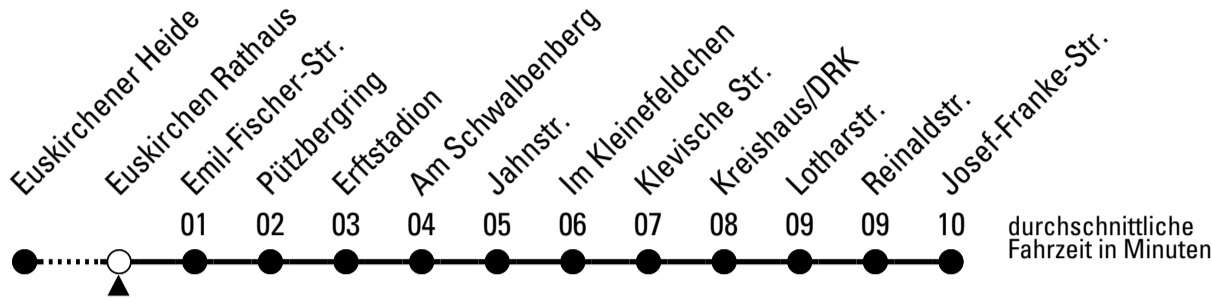

872

Richtung **Josef-Franke-Str.**

Gültig ab 11.12.2022

Abfahrtshaltestelle: **Euskirchen Rathaus**

ohne Gewähr

🕒	montags - freitags	samstags	sonn- und feiertags	🕒
6	07 27 47	--	--	6
7	07 27 47	07	--	7
8	07 27 47	07	--	8
9	07 27 47	07	--	9
10	07 27 47	07	--	10
11	07 27 47	07	--	11
12	07 27 47	07	--	12
13	07 27 47	07	--	13
14	07 27 47	07	--	14
15	07 27 47	07	--	15
16	07 27 47	07	--	16
17	07 27 47	07	--	17
18	07 27 47	07	--	18
19	07 37	07	--	19
20	07 37	07	--	20
21	07 37	07	--	21
22	07	07	--	22

Stadtverkehr Euskirchen
Oststr. 1-5 - 53879 Euskirchen
info@sveinfo.de - www.sveinfo.de

Abfahrten auf Ihr Handy:
QR-Code abfotografieren
Die Schlaue Nummer 0 800 6 50 40 30
(kostenlos aus allen deutschen Netzen)