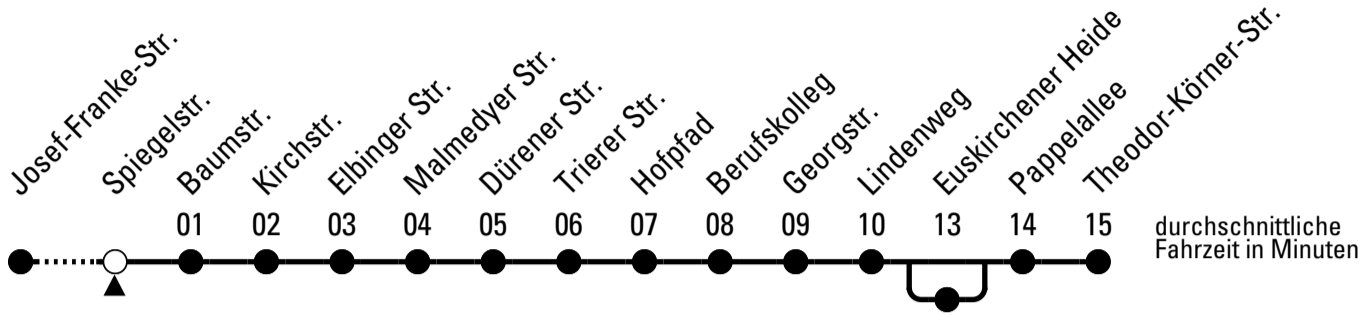

H = über Euskirchener Heide

Stadtverkehr Euskirchen
Oststr. 1-5 - 53879 Euskirchen
info@sveinfo.de - www.sveinfo.de

Abfahrten auf Ihr Handy:
QR-Code abfotografieren
Die Schlaue Nummer 0 800 6 50 40 30
(kostenlos aus allen deutschen Netzen)

872

Richtung Theodor-Körner-Str.

Abfahrtshaltestelle: Spiegelstr.

Gültig ab 11.12.2022

ohne Gewähr

🕒	montags - freitags	samstags	sonn- und feiertags	🕒
6	09 ^H 29 49	--	--	6
7	09 ^H 29 49	08 ^H	--	7
8	09 ^H 29 49	09 ^H	--	8
9	09 ^H 29 49	09 ^H	--	9
10	09 ^H 29 49	09 ^H	--	10
11	09 ^H 29 49	09 ^H	--	11
12	09 ^H 29 49	09 ^H	--	12
13	09 ^H 29 49	09 ^H	--	13
14	09 ^H 29 49	09 ^H	--	14
15	09 ^H 29 49	09 ^H	--	15
16	09 ^H 29 49	09 ^H	--	16
17	09 ^H 29 49	09 ^H	--	17
18	09 ^H 29 49	09 ^H	--	18
19	09 ^H 39	09 ^H	--	19
20	09 ^H 39	09 ^H	--	20
21	09 ^H 39	09 ^H	--	21
22	09 ^H	09 ^H	--	22