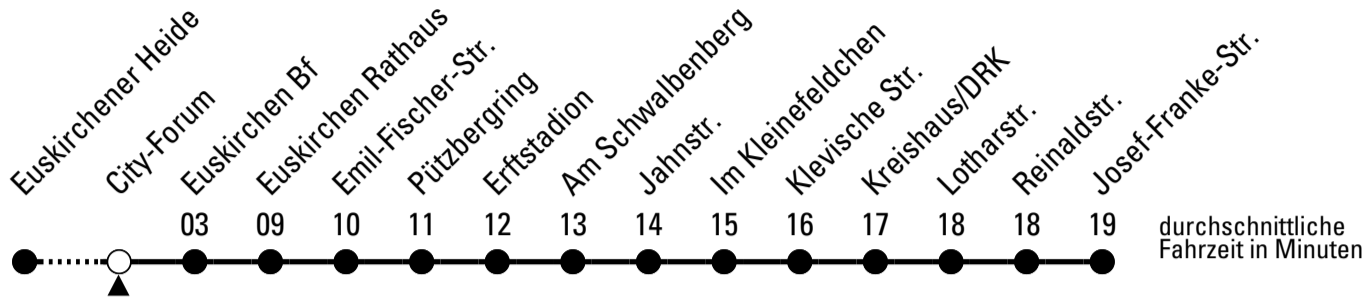

872

BUS

Richtung **Josef-Franke-Str.**

über Euskirchen Bf

Gültig ab 11.12.2022

AbfahrtsHaltestelle: **City-Forum**

ohne Gewähr

🕒	montags - freitags	samstags	sonn- und feiertags	🕒
5	48	--	--	5
6	15 38 58	--	--	6
7	18 38 58	50	--	7
8	18 38 58	50	--	8
9	18 38 58	50	--	9
10	18 38 58	50	--	10
11	18 38 58	50	--	11
12	18 38 58	50	--	12
13	18 38 58	50	--	13
14	18 38 58	50	--	14
15	18 38 58	50	--	15
16	18 38 58	50	--	16
17	18 38 58	50	--	17
18	18 38 50	50	--	18
19	50	50	--	19
20	50	50	--	20
21	50	50	--	21