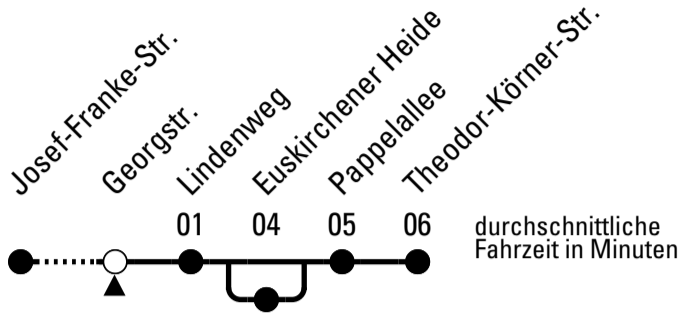

872

BUS

Richtung **Theodor-Körner-Str.**

Abfahrtshaltestelle: **Georgstr.**

Gültig ab 11.12.2022

	montags - freitags	samstags	sonn- und feiertags	
6	18^H 38 58	--	--	6
7	18^H 38 58	18^H	--	7
8	18^H 38 58	18^H	--	8
9	18^H 38 58	18^H	--	9
10	18^H 38 58	18^H	--	10
11	18^H 38 58	18^H	--	11
12	18^H 38 58	18^H	--	12
13	18^H 38 58	18^H	--	13
14	18^H 38 58	18^H	--	14
15	18^H 38 58	18^H	--	15
16	18^H 38 58	18^H	--	16
17	18^H 38 58	18^H	--	17
18	18^H 38 58	18^H	--	18
19	18^H 48	18^H	--	19
20	18^H 48	18^H	--	20
21	18^H 48	18^H	--	21
22	18^H	18^H	--	22

H = über Euskirchener Heide

Stadtverkehr Euskirchen
Oststr. 1-5 - 53879 Euskirchen
info@sveinfo.de - www.sveinfo.de

Abfahrten auf Ihr Handy:
QR-Code abfotografieren
Die Schlaue Nummer 0 800 6 50 40 30
(kostenlos aus allen deutschen Netzen)