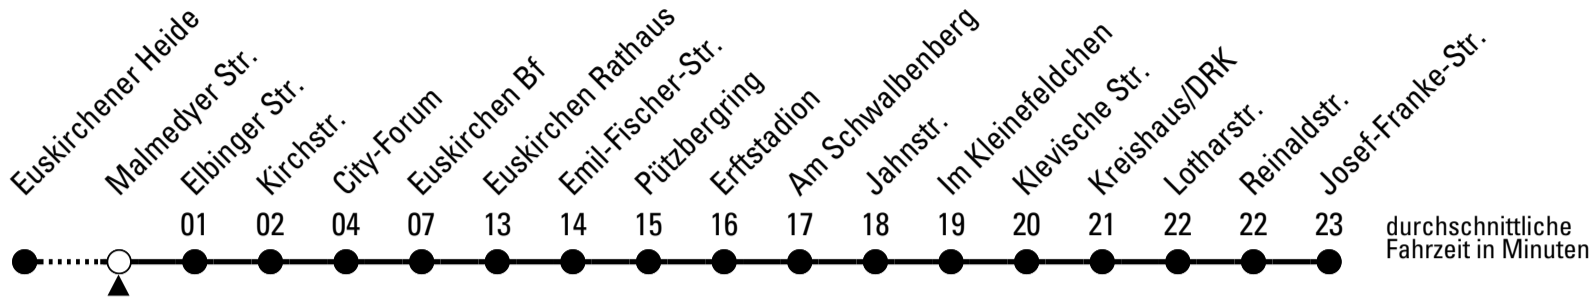

872

Richtung **Josef-Franke-Str.**

über Euskirchen Bf

Abfahrtshaltestelle: **Malmedyer Str.**

Gültig ab 11.12.2022

	montags - freitags			samstags	sonn- und feiertags	
5	44			--	--	5
6	11	34	54	--	--	6
7	14	34	54	46	--	7
8	14	34	54	46	--	8
9	14	34	54	46	--	9
10	14	34	54	46	--	10
11	14	34	54	46	--	11
12	14	34	54	46	--	12
13	14	34	54	46	--	13
14	14	34	54	46	--	14
15	14	34	54	46	--	15
16	14	34	54	46	--	16
17	14	34	54	46	--	17
18	14	34	46	46	--	18
19	46			46	--	19
20	46			46	--	20
21	46			46	--	21