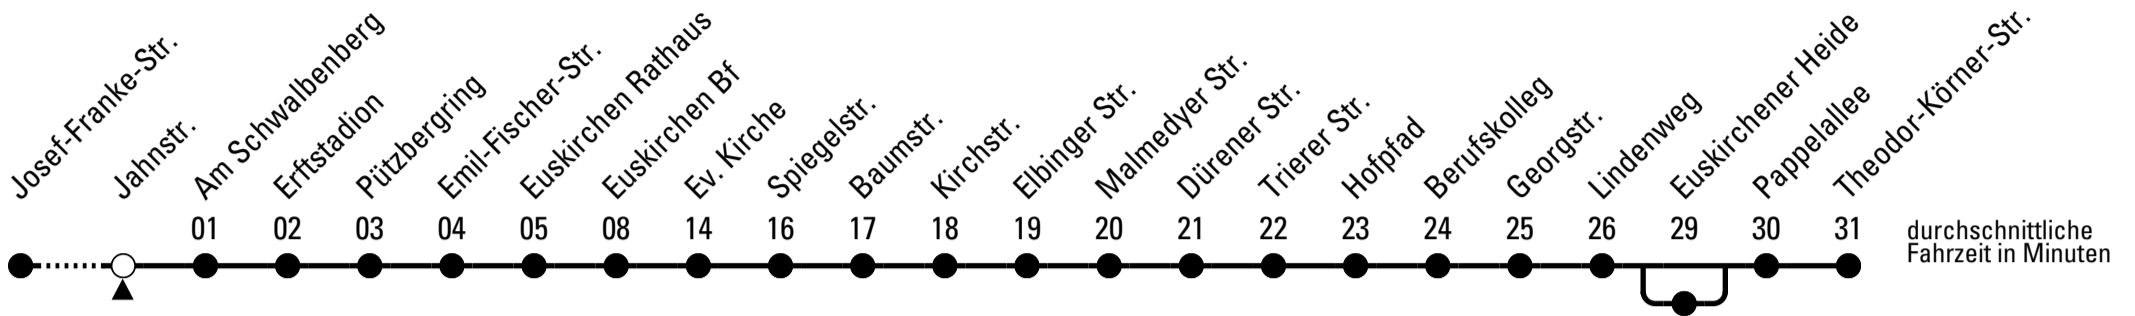

872

Richtung Theodor-Körner-Str.

über Euskirchen Bf

Abfahrtshaltestelle: Jahnstr.

Gültig ab 11.12.2022

🕒	montags - freitags	samstags	sonn- und feiertags	🕒
5	43 ^H	--	--	5
6	10 33 53 ^H	--	--	6
7	13 33 53 ^H	45 ^H	--	7
8	13 33 53 ^H	45 ^H	--	8
9	13 33 53 ^H	45 ^H	--	9
10	13 33 53 ^H	45 ^H	--	10
11	13 33 53 ^H	45 ^H	--	11
12	13 33 53 ^H	45 ^H	--	12
13	13 33 53 ^H	45 ^H	--	13
14	13 33 53 ^H	45 ^H	--	14
15	13 33 53 ^H	45 ^H	--	15
16	13 33 53 ^H	45 ^H	--	16
17	13 33 53 ^H	45 ^H	--	17
18	13 33 45 ^H	45 ^H	--	18
19	45 ^H	45 ^H	--	19
20	45 ^H	45 ^H	--	20
21	45 ^H	45 ^H	--	21