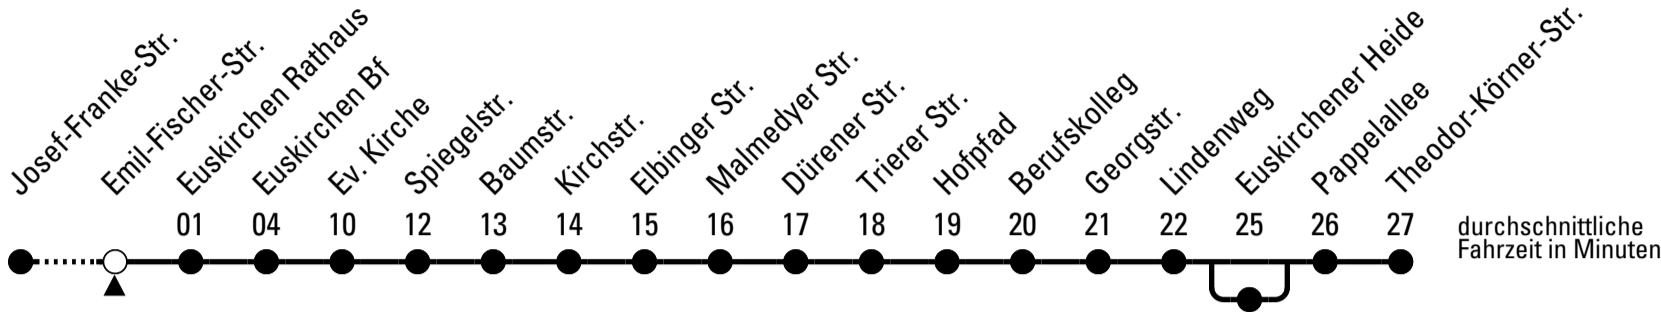

872

Richtung Theodor-Körner-Str.

über Euskirchen Bf

Gültig ab 11.12.2022

Abfahrtshaltestelle: Emil-Fischer-Str.

🕒	montags - freitags	samstags	sonn- und feiertags	🕒
5	47 ^H	--	--	5
6	14 37 57 ^H	--	--	6
7	17 37 57 ^H	49 ^H	--	7
8	17 37 57 ^H	49 ^H	--	8
9	17 37 57 ^H	49 ^H	--	9
10	17 37 57 ^H	49 ^H	--	10
11	17 37 57 ^H	49 ^H	--	11
12	17 37 57 ^H	49 ^H	--	12
13	17 37 57 ^H	49 ^H	--	13
14	17 37 57 ^H	49 ^H	--	14
15	17 37 57 ^H	49 ^H	--	15
16	17 37 57 ^H	49 ^H	--	16
17	17 37 57 ^H	49 ^H	--	17
18	17 37 49 ^H	49 ^H	--	18
19	49 ^H	49 ^H	--	19
20	49 ^H	49 ^H	--	20
21	49 ^H	49 ^H	--	21