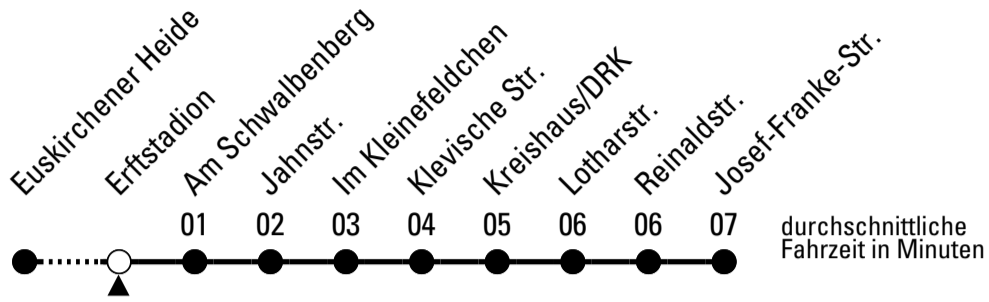

872

Richtung **Josef-Franke-Str.**

Gültig ab 11.12.2022

AbfahrtsHaltestelle: **ErfstadiOn**

ohne Gewähr

	montags - freitags	samstags	sonn- und feiertags	
6	10 30 50	--	--	6
7	10 30 50	10	--	7
8	10 30 50	10	--	8
9	10 30 50	10	--	9
10	10 30 50	10	--	10
11	10 30 50	10	--	11
12	10 30 50	10	--	12
13	10 30 50	10	--	13
14	10 30 50	10	--	14
15	10 30 50	10	--	15
16	10 30 50	10	--	16
17	10 30 50	10	--	17
18	10 30 50	10	--	18
19	10 40	10	--	19
20	10 40	10	--	20
21	10 40	10	--	21
22	10	10	--	22

Stadtverkehr Euskirchen
Oststr. 1-5 - 53879 Euskirchen
info@sveinfo.de - www.sveinfo.de

Abfahrten auf Ihr Handy:
QR-Code abfotografieren
Die Schlaue Nummer 0 800 6 50 40 30
(kostenlos aus allen deutschen Netzen)