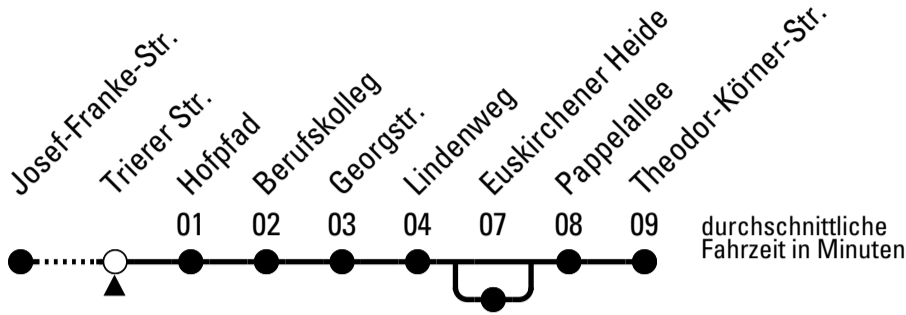

H = über Euskirchener Heide

Stadtverkehr Euskirchen
Oststr. 1-5 - 53879 Euskirchen
info@sveinfo.de - www.sveinfo.de

Abfahrten auf Ihr Handy:
QR-Code abfotografieren
Die Schlaue Nummer 0 800 6 50 40 30
(kostenlos aus allen deutschen Netzen)

872

BUS

Richtung **Theodor-Körner-Str.**

Abfahrtshaltestelle: **Trierer Str.**

Gültig ab 11.12.2022

🕒	montags - freitags	samstags	sonn- und feiertags	🕒
6	15 ^H 35 55	--	--	6
7	15 ^H 35 55	14 ^H	--	7
8	15 ^H 35 55	15 ^H	--	8
9	15 ^H 35 55	15 ^H	--	9
10	15 ^H 35 55	15 ^H	--	10
11	15 ^H 35 55	15 ^H	--	11
12	15 ^H 35 55	15 ^H	--	12
13	15 ^H 35 55	15 ^H	--	13
14	15 ^H 35 55	15 ^H	--	14
15	15 ^H 35 55	15 ^H	--	15
16	15 ^H 35 55	15 ^H	--	16
17	15 ^H 35 55	15 ^H	--	17
18	15 ^H 35 55	15 ^H	--	18
19	15 ^H 45	15 ^H	--	19
20	15 ^H 45	15 ^H	--	20
21	15 ^H 45	15 ^H	--	21
22	15 ^H	15 ^H	--	22