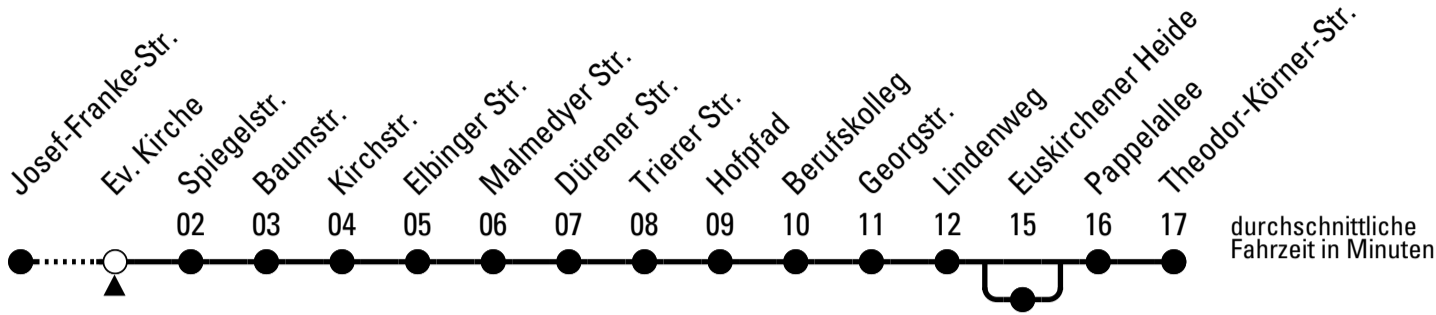

H = über Euskirchener Heide

Stadtverkehr Euskirchen
 Oststr. 1-5 - 53879 Euskirchen
 info@sveinfo.de - www.sveinfo.de

Abfahrten auf Ihr Handy:
 QR-Code abfotografieren
Die Schlaue Nummer 0 800 6 50 40 30
 (kostenlos aus allen deutschen Netzen)

872

Richtung Theodor-Körner-Str.

Abfahrtshaltestelle: Ev. Kirche

Gültig ab 11.12.2022

🕒	montags - freitags	samstags	sonn- und feiertags	🕒
6	07 ^H 27 47	--	--	6
7	07 ^H 27 47	07 ^H	--	7
8	07 ^H 27 47	07 ^H	--	8
9	07 ^H 27 47	07 ^H	--	9
10	07 ^H 27 47	07 ^H	--	10
11	07 ^H 27 47	07 ^H	--	11
12	07 ^H 27 47	07 ^H	--	12
13	07 ^H 27 47	07 ^H	--	13
14	07 ^H 27 47	07 ^H	--	14
15	07 ^H 27 47	07 ^H	--	15
16	07 ^H 27 47	07 ^H	--	16
17	07 ^H 27 47	07 ^H	--	17
18	07 ^H 27 47	07 ^H	--	18
19	07 ^H 37	07 ^H	--	19
20	07 ^H 37	07 ^H	--	20
21	07 ^H 37	07 ^H	--	21
22	07 ^H	07 ^H	--	22