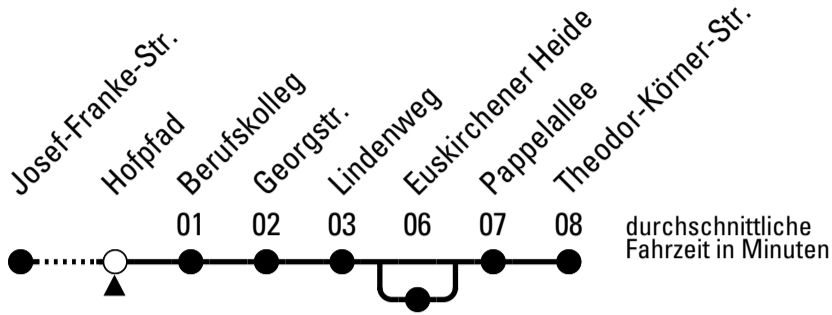

872

Richtung Theodor-Körner-Str.

Gültig ab 11.12.2022

Abfahrtshaltestelle: Hofpfad

ohne Gewähr

	montags - freitags	samstags	sonn- und feiertags	
6	16^H 36 56	--	--	6
7	16^H 36 56	15^H	--	7
8	16^H 36 56	16^H	--	8
9	16^H 36 56	16^H	--	9
10	16^H 36 56	16^H	--	10
11	16^H 36 56	16^H	--	11
12	16^H 36 56	16^H	--	12
13	16^H 36 56	16^H	--	13
14	16^H 36 56	16^H	--	14
15	16^H 36 56	16^H	--	15
16	16^H 36 56	16^H	--	16
17	16^H 36 56	16^H	--	17
18	16^H 36 56	16^H	--	18
19	16^H 46	16^H	--	19
20	16^H 46	16^H	--	20
21	16^H 46	16^H	--	21
22	16^H	16^H	--	22

H = über Euskirchener Heide

Stadtverkehr Euskirchen
Oststr. 1-5 - 53879 Euskirchen
info@sveinfo.de - www.sveinfo.de

Abfahrten auf Ihr Handy:
QR-Code abfotografieren
Die Schlaue Nummer 0 800 6 50 40 30
(kostenlos aus allen deutschen Netzen)