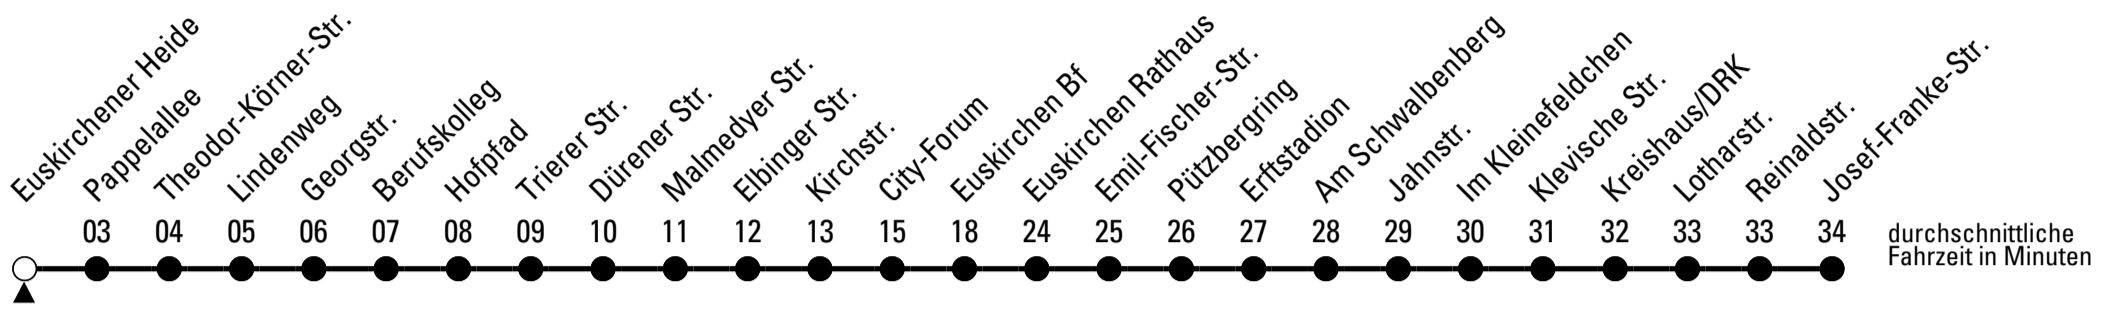

Richtung **Josef-Franke-Str.**

über Euskirchen Bf

Abfahrtshaltestelle: Euskirchener Heide

Gültig ab 11.12.2022

	montags - freitags		samstags	sonn- und feiertags	
6	23		--	--	6
7	23		35	--	7
8	23		35	--	8
9	23		35	--	9
10	23		35	--	10
11	23		35	--	11
12	23		35	--	12
13	23		35	--	13
14	23		35	--	14
15	23		35	--	15
16	23		35	--	16
17	23		35	--	17
18	23		35	--	18
19	--		35	--	19
20	--		35	--	20
21	--		35	--	21

Stadtverkehr Euskirchen
Oststr. 1-5 - 53879 Euskirchen
info@sveinfo.de - www.sveinfo.de

Abfahrten auf Ihr Handy:
QR-Code abfotografieren
Die Schlaue Nummer 0 800 6 50 40 30
(kostenlos aus allen deutschen Netzen)