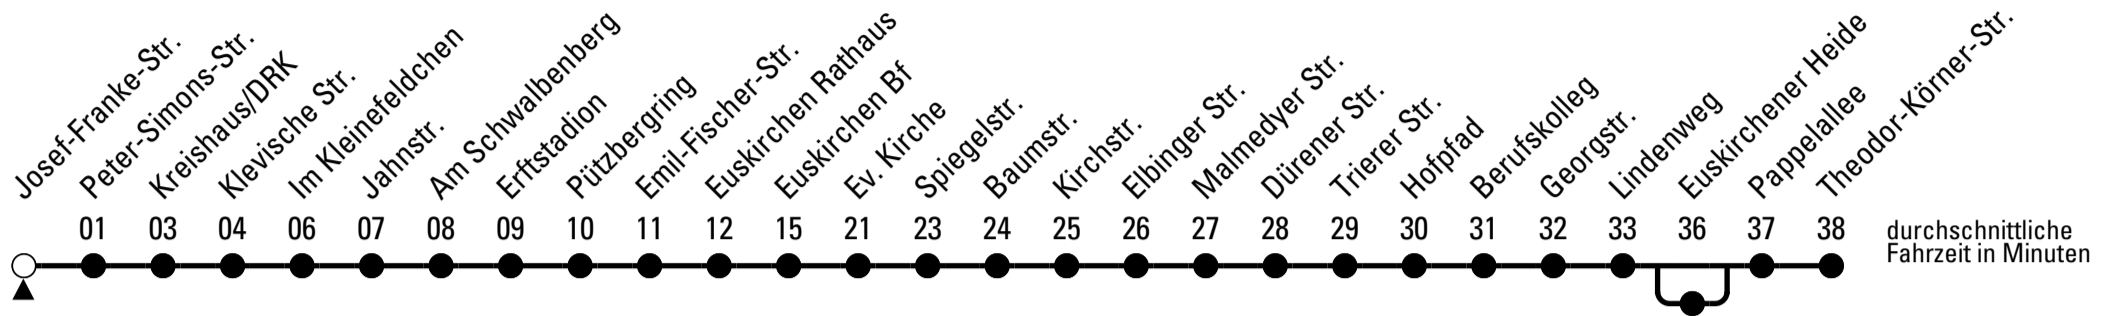

872

Richtung Theodor-Körner-Str.

über Euskirchen Bf

Abfahrtshaltestelle: Josef-Franke-Str.

Gültig ab 11.12.2022

	montags - freitags			samstags	sonn- und feiertags	
5	36 ^H			--	--	5
6	03	26	46 ^H	--	--	6
7	06	26	46 ^H	38 ^H	--	7
8	06	26	46 ^H	38 ^H	--	8
9	06	26	46 ^H	38 ^H	--	9
10	06	26	46 ^H	38 ^H	--	10
11	06	26	46 ^H	38 ^H	--	11
12	06	26	46 ^H	38 ^H	--	12
13	06	26	46 ^H	38 ^H	--	13
14	06	26	46 ^H	38 ^H	--	14
15	06	26	46 ^H	38 ^H	--	15
16	06	26	46 ^H	38 ^H	--	16
17	06	26	46 ^H	38 ^H	--	17
18	06	26	38 ^H	38 ^H	--	18
19	38 ^H			38 ^H	--	19
20	38 ^H			38 ^H	--	20
21	38 ^H			38 ^H	--	21