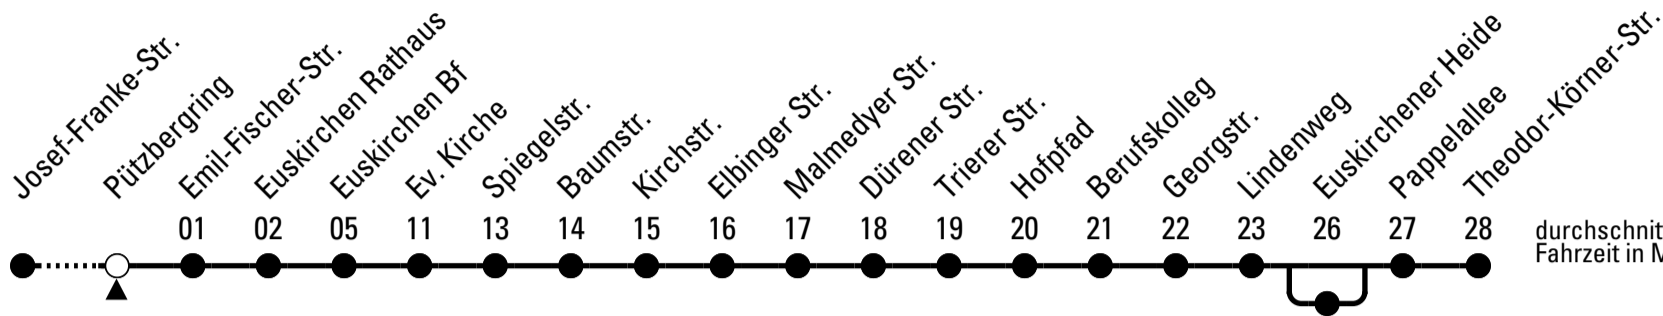

872

Richtung **Theodor-Körner-Str.**

über Euskirchen Bf

Gültig ab 11.12.2022

Abfahrtshaltestelle: **Pützberggring**

durchschnittliche Fahrzeit in Minuten

ohne Gewähr

	montags - freitags	samstags	sonn- und feiertags	
5	46 ^H	--	--	5
6	13 36 56 ^H	--	--	6
7	16 36 56 ^H	48 ^H	--	7
8	16 36 56 ^H	48 ^H	--	8
9	16 36 56 ^H	48 ^H	--	9
10	16 36 56 ^H	48 ^H	--	10
11	16 36 56 ^H	48 ^H	--	11
12	16 36 56 ^H	48 ^H	--	12
13	16 36 56 ^H	48 ^H	--	13
14	16 36 56 ^H	48 ^H	--	14
15	16 36 56 ^H	48 ^H	--	15
16	16 36 56 ^H	48 ^H	--	16
17	16 36 56 ^H	48 ^H	--	17
18	16 36 48 ^H	48 ^H	--	18
19	48 ^H	48 ^H	--	19
20	48 ^H	48 ^H	--	20
21	48 ^H	48 ^H	--	21

872

Richtung Theodor-Körner-Str.

über Euskirchen Bf

Gültig ab 11.12.2022

Abfahrtshaltestelle: Emil-Fischer-Str.

🕒	montags - freitags	samstags	sonn- und feiertags	🕒
5	47 ^H	--	--	5
6	14 37 57 ^H	--	--	6
7	17 37 57 ^H	49 ^H	--	7
8	17 37 57 ^H	49 ^H	--	8
9	17 37 57 ^H	49 ^H	--	9
10	17 37 57 ^H	49 ^H	--	10
11	17 37 57 ^H	49 ^H	--	11
12	17 37 57 ^H	49 ^H	--	12
13	17 37 57 ^H	49 ^H	--	13
14	17 37 57 ^H	49 ^H	--	14
15	17 37 57 ^H	49 ^H	--	15
16	17 37 57 ^H	49 ^H	--	16
17	17 37 57 ^H	49 ^H	--	17
18	17 37 49 ^H	49 ^H	--	18
19	49 ^H	49 ^H	--	19
20	49 ^H	49 ^H	--	20
21	49 ^H	49 ^H	--	21