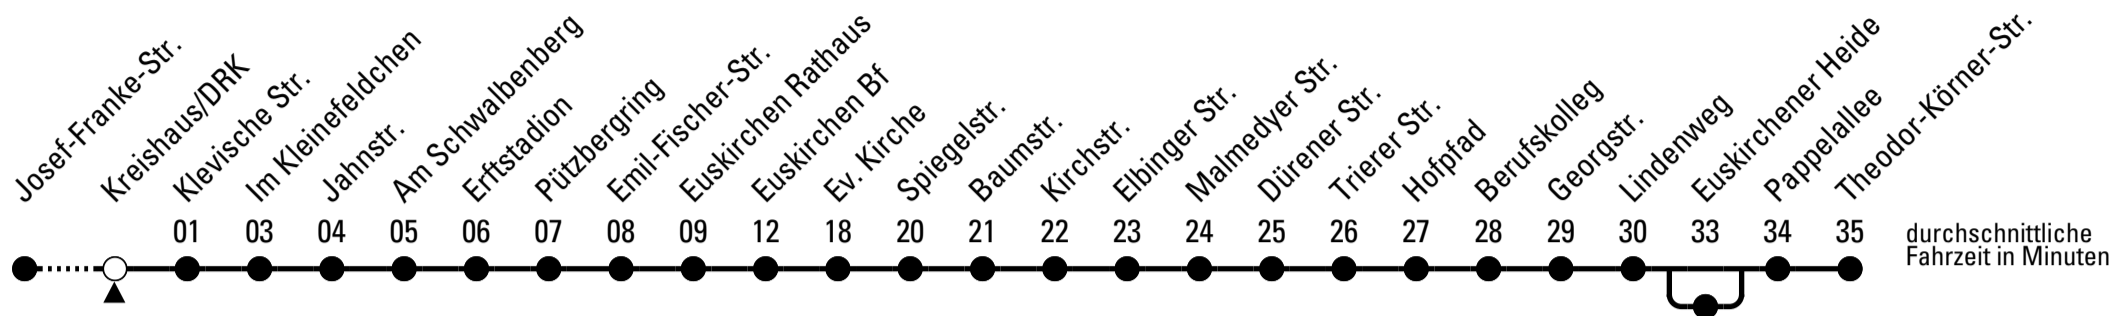

872

BUS

Richtung **Theodor-Körner-Str.**

über Euskirchen Bf

Abfahrtshaltestelle: Kreishaus/DRK

Gültig ab 11.12.2022

ohne Gewähr

🕒	montags - freitags	samstags	sonn- und feiertags	🕒
5	39 ^H	--	--	5
6	05 29 49 ^H	--	--	6
7	09 29 49 ^H	41 ^H	--	7
8	09 29 49 ^H	41 ^H	--	8
9	09 29 49 ^H	41 ^H	--	9
10	09 29 49 ^H	41 ^H	--	10
11	09 29 49 ^H	41 ^H	--	11
12	09 29 49 ^H	41 ^H	--	12
13	09 29 49 ^H	41 ^H	--	13
14	09 29 49 ^H	41 ^H	--	14
15	09 29 49 ^H	41 ^H	--	15
16	09 29 49 ^H	41 ^H	--	16
17	09 29 49 ^H	41 ^H	--	17
18	09 29 41 ^H	41 ^H	--	18
19	41 ^H	41 ^H	--	19
20	41 ^H	41 ^H	--	20
21	41 ^H	41 ^H	--	21