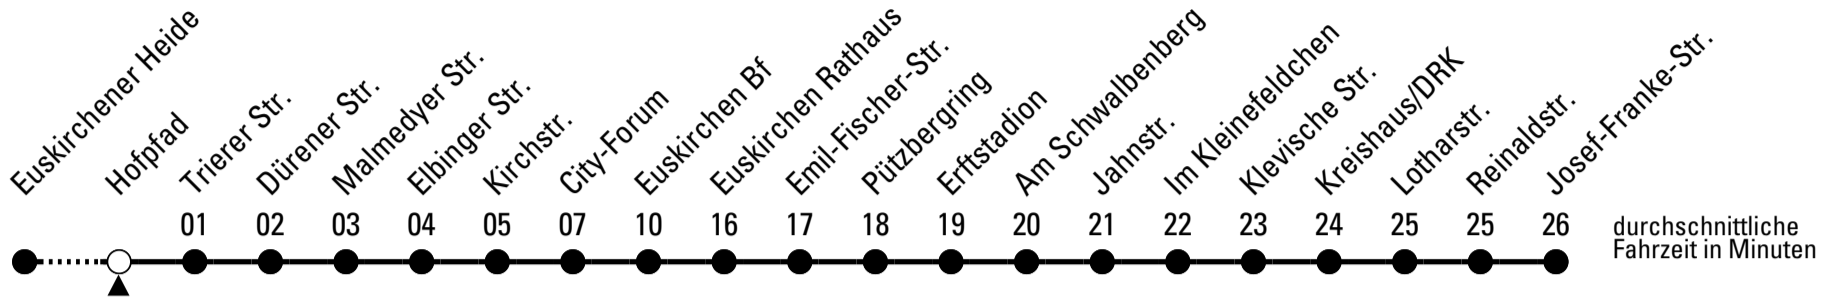

Richtung **Josef-Franke-Str.**

über Euskirchen Bf

Abfahrtshaltestelle: **Hofpfad**

Gültig ab 11.12.2022

🕒	montags - freitags	samstags	sonn- und feiertags	🕒
5	41	--	--	5
6	08 31 51	--	--	6
7	11 31 51	43	--	7
8	11 31 51	43	--	8
9	11 31 51	43	--	9
10	11 31 51	43	--	10
11	11 31 51	43	--	11
12	11 31 51	43	--	12
13	11 31 51	43	--	13
14	11 31 51	43	--	14
15	11 31 51	43	--	15
16	11 31 51	43	--	16
17	11 31 51	43	--	17
18	11 31 43	43	--	18
19	43	43	--	19
20	43	43	--	20
21	43	43	--	21