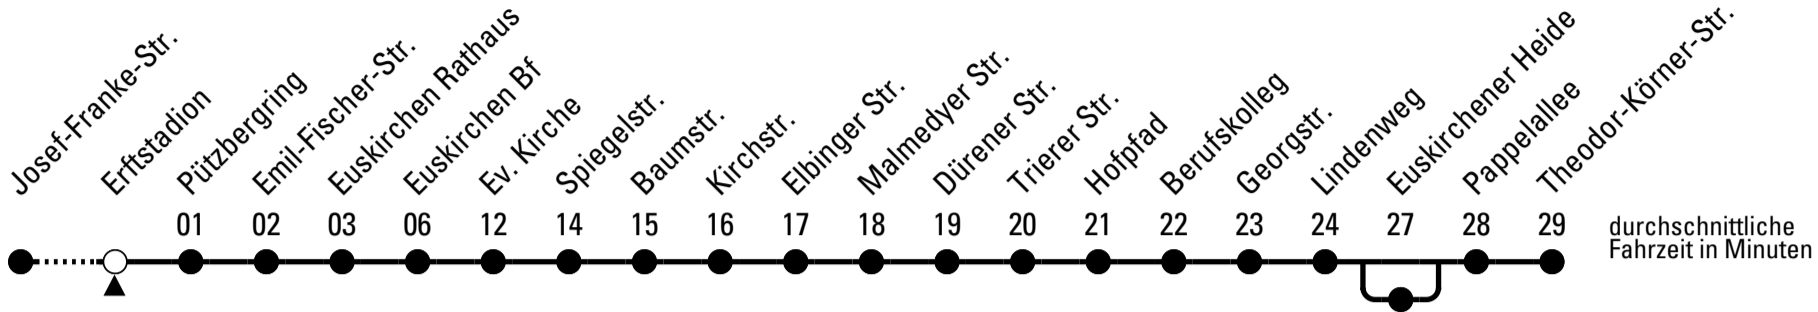

H = über Euskirchener Heide

Stadtverkehr Euskirchen
 Oststr. 1-5 - 53879 Euskirchen
 info@sveinfo.de - www.sveinfo.de

Abfahrten auf Ihr Handy:
 QR-Code abfotografieren
Die Schlaue Nummer 0 800 6 50 40 30
 (kostenlos aus allen deutschen Netzen)

Richtung **Theodor-Körner-Str.**

über Euskirchen Bf

Abfahrtshaltestelle: **Erfstadiion**

Gültig ab 11.12.2022

ohne Gewähr

	montags - freitags	samstags	sonn- und feiertags	
5	45 ^H	--	--	5
6	12 35 55 ^H	--	--	6
7	15 35 55 ^H	47 ^H	--	7
8	15 35 55 ^H	47 ^H	--	8
9	15 35 55 ^H	47 ^H	--	9
10	15 35 55 ^H	47 ^H	--	10
11	15 35 55 ^H	47 ^H	--	11
12	15 35 55 ^H	47 ^H	--	12
13	15 35 55 ^H	47 ^H	--	13
14	15 35 55 ^H	47 ^H	--	14
15	15 35 55 ^H	47 ^H	--	15
16	15 35 55 ^H	47 ^H	--	16
17	15 35 55 ^H	47 ^H	--	17
18	15 35 47 ^H	47 ^H	--	18
19	47 ^H	47 ^H	--	19
20	47 ^H	47 ^H	--	20
21	47 ^H	47 ^H	--	21