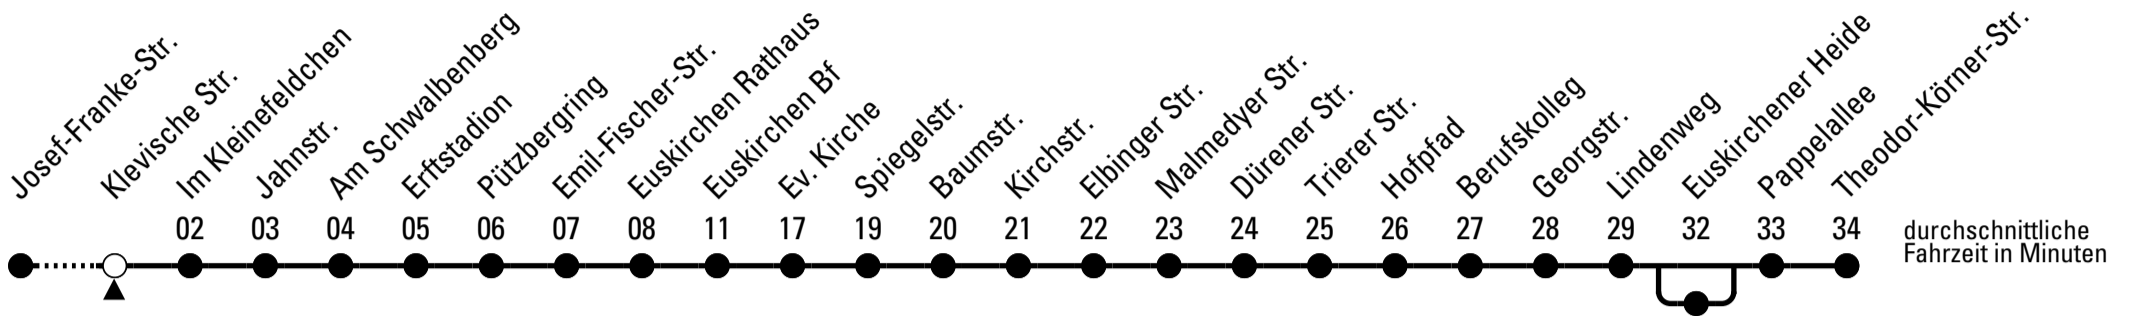

872

Richtung Theodor-Körner-Str.

über Euskirchen Bf

Abfahrtshaltestelle: Klevische Str.

Gültig ab 11.12.2022

🕒	montags - freitags	samstags	sonn- und feiertags	🕒
5	40 ^H	--	--	5
6	07 30 50 ^H	--	--	6
7	10 30 50 ^H	42 ^H	--	7
8	10 30 50 ^H	42 ^H	--	8
9	10 30 50 ^H	42 ^H	--	9
10	10 30 50 ^H	42 ^H	--	10
11	10 30 50 ^H	42 ^H	--	11
12	10 30 50 ^H	42 ^H	--	12
13	10 30 50 ^H	42 ^H	--	13
14	10 30 50 ^H	42 ^H	--	14
15	10 30 50 ^H	42 ^H	--	15
16	10 30 50 ^H	42 ^H	--	16
17	10 30 50 ^H	42 ^H	--	17
18	10 30 42 ^H	42 ^H	--	18
19	42 ^H	42 ^H	--	19
20	42 ^H	42 ^H	--	20
21	42 ^H	42 ^H	--	21