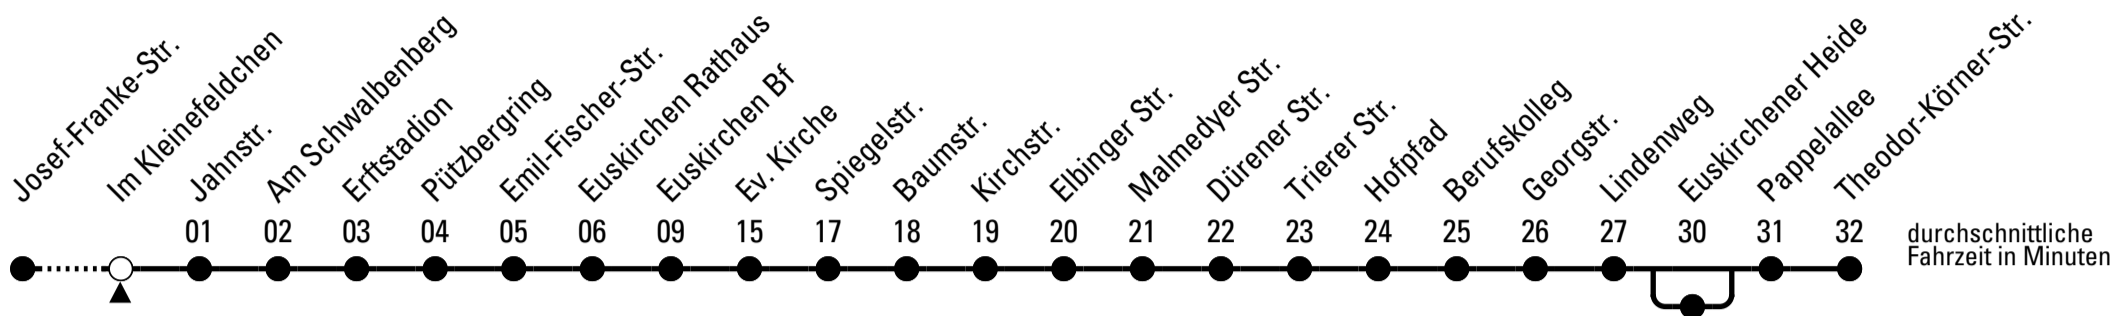

872

Richtung Theodor-Körner-Str.

über Euskirchen Bf

Abfahrtshaltestelle: Im Kleinfeldchen

Gültig ab 11.12.2022

ohne Gewähr

🕒	montags - freitags	samstags	sonn- und feiertags	🕒
5	42 ^H	--	--	5
6	09 32 52 ^H	--	--	6
7	12 32 52 ^H	44 ^H	--	7
8	12 32 52 ^H	44 ^H	--	8
9	12 32 52 ^H	44 ^H	--	9
10	12 32 52 ^H	44 ^H	--	10
11	12 32 52 ^H	44 ^H	--	11
12	12 32 52 ^H	44 ^H	--	12
13	12 32 52 ^H	44 ^H	--	13
14	12 32 52 ^H	44 ^H	--	14
15	12 32 52 ^H	44 ^H	--	15
16	12 32 52 ^H	44 ^H	--	16
17	12 32 52 ^H	44 ^H	--	17
18	12 32 44 ^H	44 ^H	--	18
19	44 ^H	44 ^H	--	19
20	44 ^H	44 ^H	--	20
21	44 ^H	44 ^H	--	21