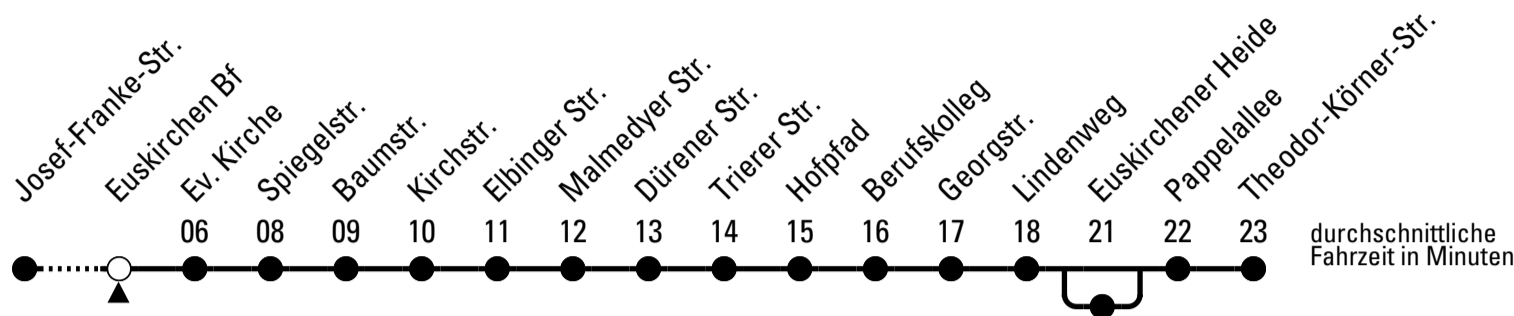

872

Richtung Theodor-Körner-Str.

Abfahrtshaltestelle: Euskirchen Bf

Gültig ab 11.12.2022

ohne Gewähr

🕒	montags - freitags	samstags	sonn- und feiertags	🕒
6	05^H 25 45	--	--	6
7	05^H 25 45	05^H	--	7
8	05^H 25 45	05^H	--	8
9	05^H 25 45	05^H	--	9
10	05^H 25 45	05^H	--	10
11	05^H 25 45	05^H	--	11
12	05^H 25 45	05^H	--	12
13	05^H 25 45	05^H	--	13
14	05^H 25 45	05^H	--	14
15	05^H 25 45	05^H	--	15
16	05^H 25 45	05^H	--	16
17	05^H 25 45	05^H	--	17
18	05^H 25 45	05^H	--	18
19	05^H 35	05^H	--	19
20	05^H 35	05^H	--	20
21	05^H 35	05^H	--	21
22	05^H	05^H	--	22

H = über Euskirchener Heide

Stadtverkehr Euskirchen
Oststr. 1-5 - 53879 Euskirchen
info@sveinfo.de - www.sveinfo.de

Abfahrten auf Ihr Handy:
QR-Code abfotografieren
Die Schlaue Nummer 0 800 6 50 40 30
(kostenlos aus allen deutschen Netzen)