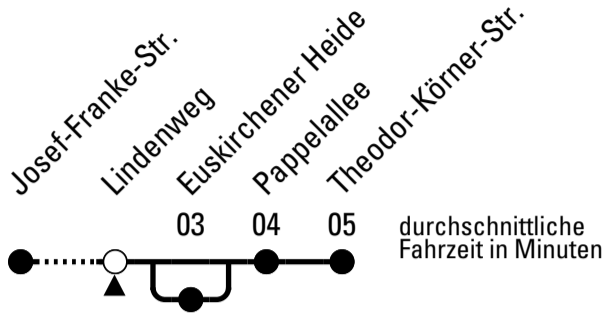

872

BUS

Richtung **Theodor-Körner-Str.**

Gültig ab 11.12.2022

Abfahrtshaltestelle: Lindenweg

ohne Gewähr

	montags - freitags	samstags	sonn- und feiertags	
6	19^H 39 59	--	--	6
7	19^H 39 59	19^H	--	7
8	19^H 39 59	19^H	--	8
9	19^H 39 59	19^H	--	9
10	19^H 39 59	19^H	--	10
11	19^H 39 59	19^H	--	11
12	19^H 39 59	19^H	--	12
13	19^H 39 59	19^H	--	13
14	19^H 39 59	19^H	--	14
15	19^H 39 59	19^H	--	15
16	19^H 39 59	19^H	--	16
17	19^H 39 59	19^H	--	17
18	19^H 39 59	19^H	--	18
19	19^H 49	19^H	--	19
20	19^H 49	19^H	--	20
21	19^H 49	19^H	--	21
22	19^H	19^H	--	22

H = über Euskirchener Heide

Stadtverkehr Euskirchen
Oststr. 1-5 - 53879 Euskirchen
info@sveinfo.de - www.sveinfo.de

Abfahrten auf Ihr Handy:
QR-Code abfotografieren
Die Schlaue Nummer 0 800 6 50 40 30
(kostenlos aus allen deutschen Netzen)