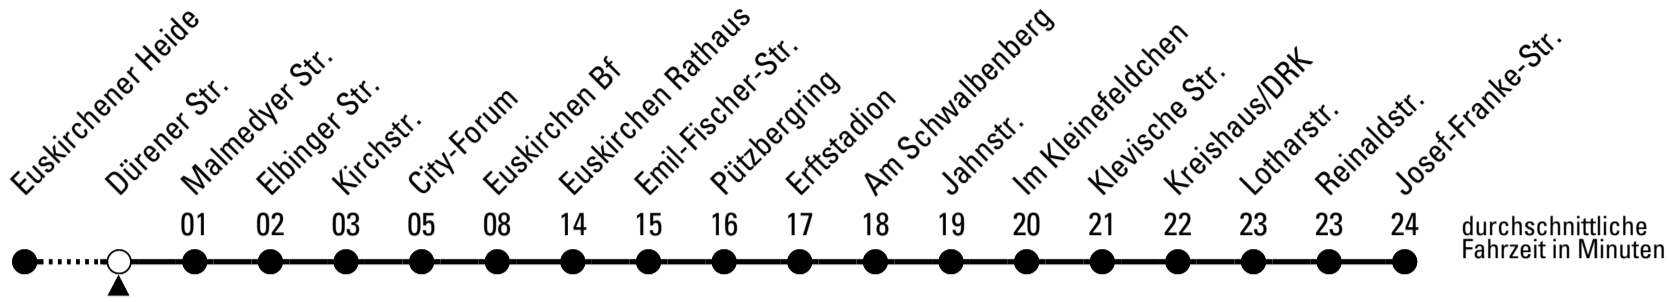

872

Richtung **Josef-Franke-Str.**

über Euskirchen Bf

Abfahrtshaltestelle: **Dürener Str.**

Gültig ab 11.12.2022

	montags - freitags			samstags	sonn- und feiertags	
5	43			--	--	5
6	10 33 53			--	--	6
7	13 33 53			45	--	7
8	13 33 53			45	--	8
9	13 33 53			45	--	9
10	13 33 53			45	--	10
11	13 33 53			45	--	11
12	13 33 53			45	--	12
13	13 33 53			45	--	13
14	13 33 53			45	--	14
15	13 33 53			45	--	15
16	13 33 53			45	--	16
17	13 33 53			45	--	17
18	13 33 45			45	--	18
19	45			45	--	19
20	45			45	--	20
21	45			45	--	21