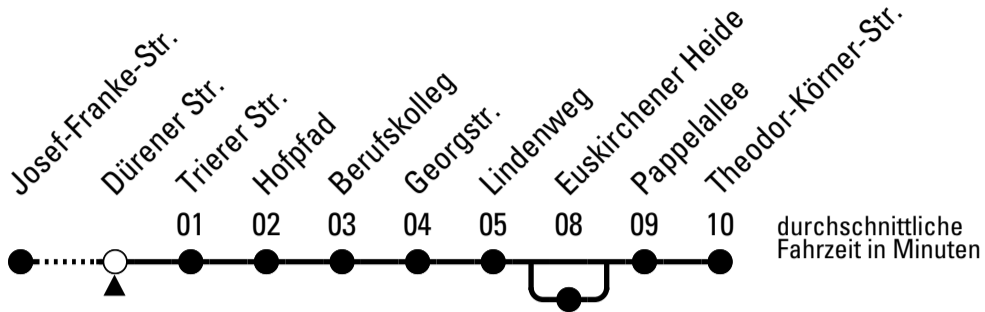

H = über Euskirchener Heide

Stadtverkehr Euskirchen
 Oststr. 1-5 - 53879 Euskirchen
 info@sveinfo.de - www.sveinfo.de

Abfahrten auf Ihr Handy:
 QR-Code abfotografieren
Die Schlaue Nummer 0 800 6 50 40 30
 (kostenlos aus allen deutschen Netzen)

872

Richtung Theodor-Körner-Str.

Abfahrtshaltestelle: Dürener Str.

Gültig ab 11.12.2022

🕒	montags - freitags	samstags	sonn- und feiertags	🕒
6	14 ^H 34 54	--	--	6
7	14 ^H 34 54	13 ^H	--	7
8	14 ^H 34 54	14 ^H	--	8
9	14 ^H 34 54	14 ^H	--	9
10	14 ^H 34 54	14 ^H	--	10
11	14 ^H 34 54	14 ^H	--	11
12	14 ^H 34 54	14 ^H	--	12
13	14 ^H 34 54	14 ^H	--	13
14	14 ^H 34 54	14 ^H	--	14
15	14 ^H 34 54	14 ^H	--	15
16	14 ^H 34 54	14 ^H	--	16
17	14 ^H 34 54	14 ^H	--	17
18	14 ^H 34 54	14 ^H	--	18
19	14 ^H 44	14 ^H	--	19
20	14 ^H 44	14 ^H	--	20
21	14 ^H 44	14 ^H	--	21
22	14 ^H	14 ^H	--	22