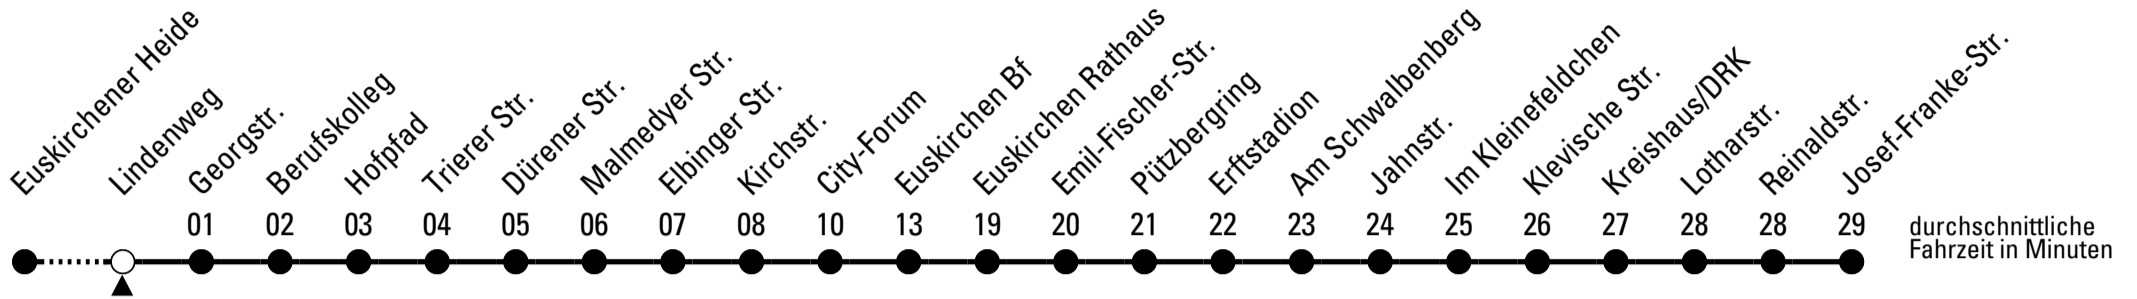

Richtung **Josef-Franke-Str.**

über Euskirchen Bf

Abfahrtshaltestelle: Lindenweg

Gültig ab 11.12.2022

	montags - freitags			samstags	sonn- und feiertags	
5	38			--	--	5
6	05	28	48	--	--	6
7	08	28	48	40	--	7
8	08	28	48	40	--	8
9	08	28	48	40	--	9
10	08	28	48	40	--	10
11	08	28	48	40	--	11
12	08	28	48	40	--	12
13	08	28	48	40	--	13
14	08	28	48	40	--	14
15	08	28	48	40	--	15
16	08	28	48	40	--	16
17	08	28	48	40	--	17
18	08	28	40	40	--	18
19	40			40	--	19
20	40			40	--	20
21	40			40	--	21

Stadtverkehr Euskirchen
Oststr. 1-5 - 53879 Euskirchen
info@sveinfo.de - www.sveinfo.de

Abfahrten auf Ihr Handy:
QR-Code abfotografieren
Die Schlaue Nummer 0 800 6 50 40 30
(kostenlos aus allen deutschen Netzen)