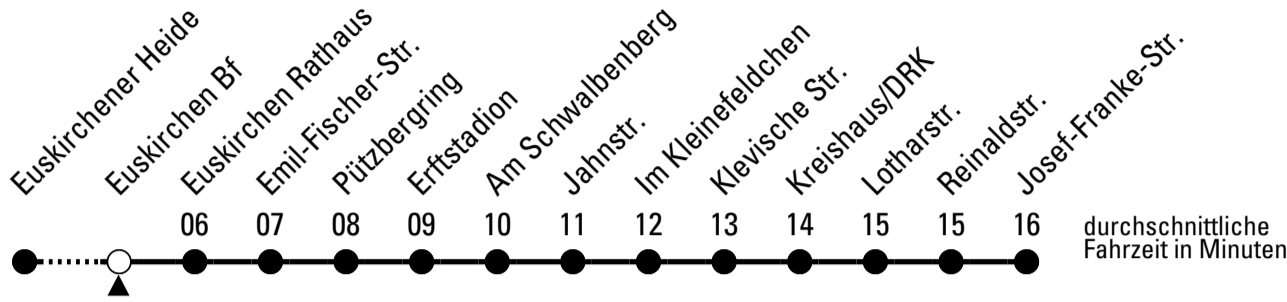

872

Richtung **Josef-Franke-Str.**

Gültig ab 11.12.2022

Abfahrtshaltestelle: **Euskirchen Bf**

ohne Gewähr

	montags - freitags	samstags	sonn- und feiertags	
6	05 25 45	--	--	6
7	05 25 45	05	--	7
8	05 25 45	05	--	8
9	05 25 45	05	--	9
10	05 25 45	05	--	10
11	05 25 45	05	--	11
12	05 25 45	05	--	12
13	05 25 45	05	--	13
14	05 25 45	05	--	14
15	05 25 45	05	--	15
16	05 25 45	05	--	16
17	05 25 45	05	--	17
18	05 25 45	05	--	18
19	05 35	05	--	19
20	05 35	05	--	20
21	05 35	05	--	21
22	05	05	--	22

Stadtverkehr Euskirchen
Oststr. 1-5 - 53879 Euskirchen
info@sveinfo.de - www.sveinfo.de

Abfahrten auf Ihr Handy:
QR-Code abfotografieren
Die Schlaue Nummer 0 800 6 50 40 30
(kostenlos aus allen deutschen Netzen)