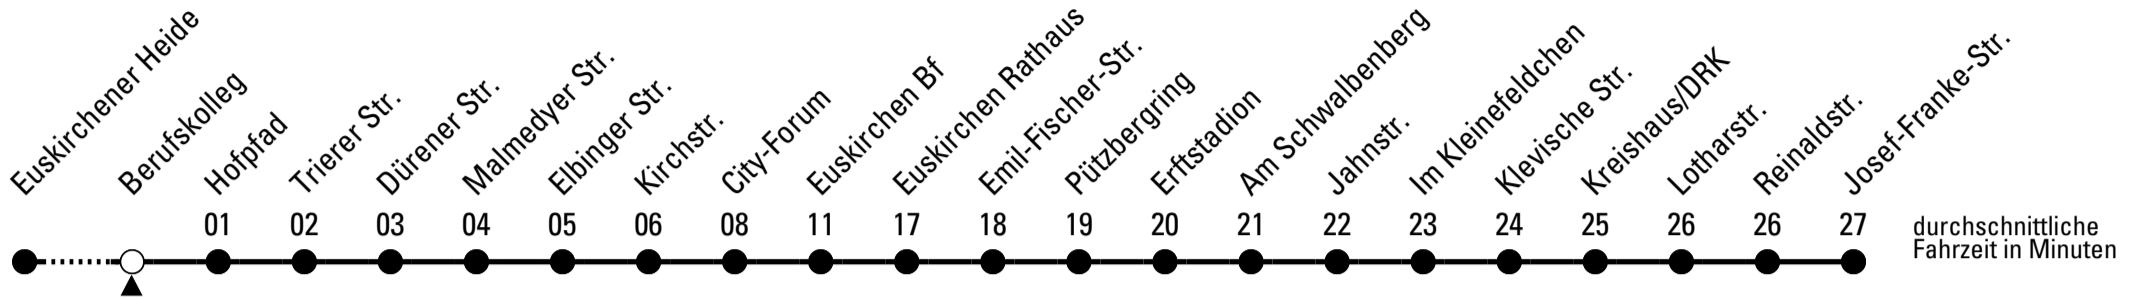

Richtung **Josef-Franke-Str.**

über Euskirchen Bf

Abfahrtshaltestelle: Berufskolleg

Gültig ab 11.12.2022

🕒	montags - freitags	samstags	sonn- und feiertags	🕒
5	40	--	--	5
6	07 30 50	--	--	6
7	10 30 50	42	--	7
8	10 30 50	42	--	8
9	10 30 50	42	--	9
10	10 30 50	42	--	10
11	10 30 50	42	--	11
12	10 30 50	42	--	12
13	10 30 50	42	--	13
14	10 30 50	42	--	14
15	10 30 50	42	--	15
16	10 30 50	42	--	16
17	10 30 50	42	--	17
18	10 30 42	42	--	18
19	42	42	--	19
20	42	42	--	20
21	42	42	--	21

Stadtverkehr Euskirchen
Oststr. 1-5 - 53879 Euskirchen
info@sveinfo.de - www.sveinfo.de

Abfahrten auf Ihr Handy:
QR-Code abfotografieren
Die Schlaue Nummer 0 800 6 50 40 30
(kostenlos aus allen deutschen Netzen)