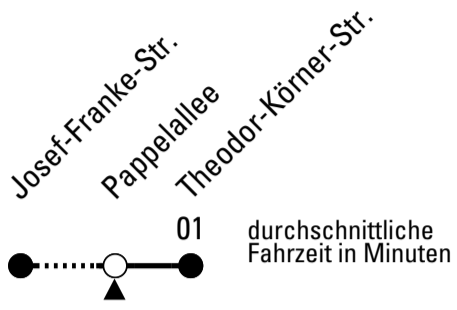

872

BUS

Richtung **Theodor-Körner-Str.**

Abfahrtshaltestelle: **Pappelallee**

Gültig ab 11.12.2022

ohne Gewähr

	montags - freitags			samstags	sonn- und feiertags	
6	26	40		--	--	6
7	00	26	40	38	--	7
8	00	26	40	38	--	8
9	00	26	40	38	--	9
10	00	26	40	38	--	10
11	00	26	40	38	--	11
12	00	26	40	38	--	12
13	00	26	40	38	--	13
14	00	26	40	38	--	14
15	00	26	40	38	--	15
16	00	26	40	38	--	16
17	00	26	40	38	--	17
18	00	26	39	38	--	18
19	00	26	50	38	--	19
20	26	50		38	--	20
21	26	50		38	--	21
22	26			26	--	22

Stadtverkehr Euskirchen
Oststr. 1-5 - 53879 Euskirchen
info@sveinfo.de - www.sveinfo.de

Abfahrten auf Ihr Handy:
QR-Code abfotografieren
Die Schlaue Nummer 0 800 6 50 40 30
(kostenlos aus allen deutschen Netzen)