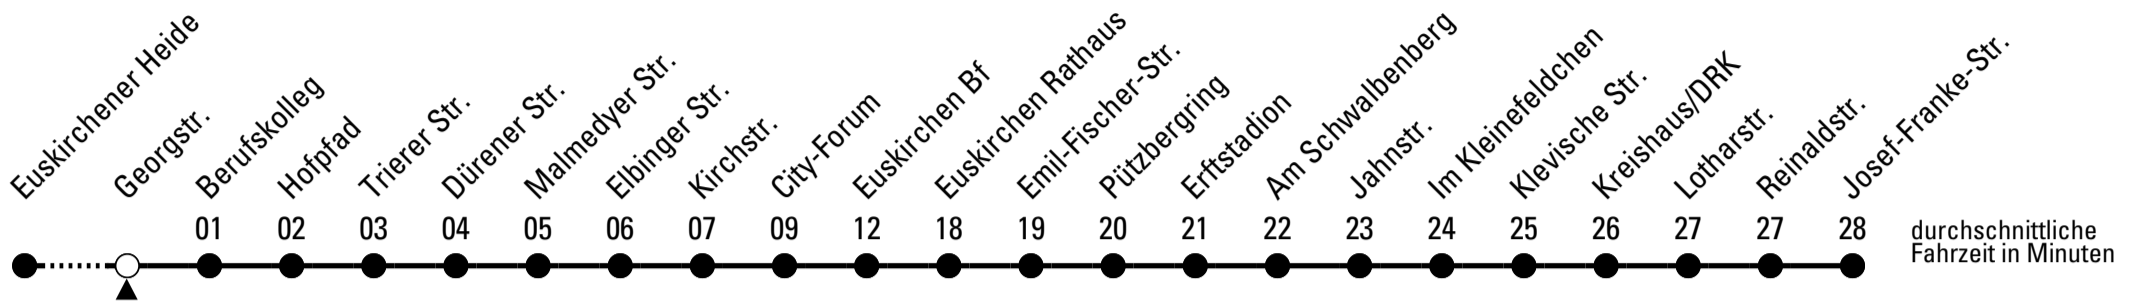

Richtung **Josef-Franke-Str.**

über Euskirchen Bf

Abfahrtshaltestelle: **Georgstr.**

Gültig ab 11.12.2022

🕒	montags - freitags	samstags	sonn- und feiertags	🕒
5	39	--	--	5
6	06 29 49	--	--	6
7	09 29 49	41	--	7
8	09 29 49	41	--	8
9	09 29 49	41	--	9
10	09 29 49	41	--	10
11	09 29 49	41	--	11
12	09 29 49	41	--	12
13	09 29 49	41	--	13
14	09 29 49	41	--	14
15	09 29 49	41	--	15
16	09 29 49	41	--	16
17	09 29 49	41	--	17
18	09 29 41	41	--	18
19	41	41	--	19
20	41	41	--	20
21	41	41	--	21