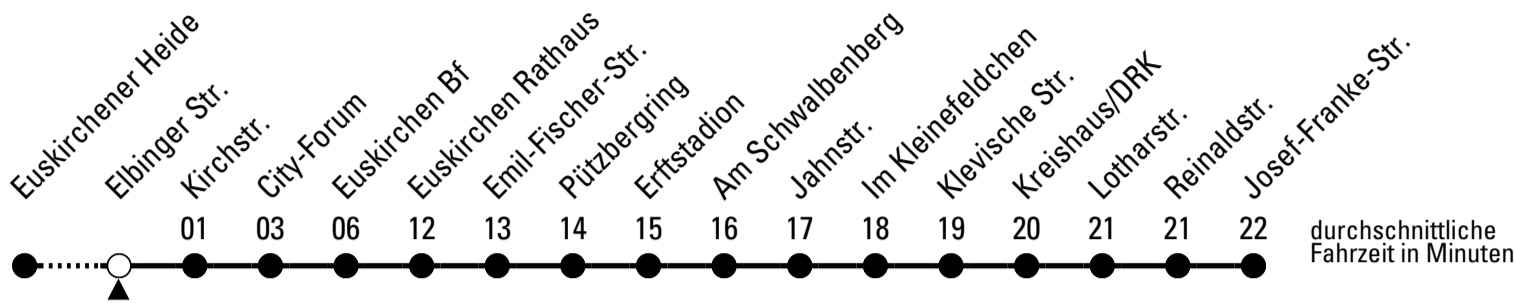

872

Richtung **Josef-Franke-Str.**

über Euskirchen Bf

Gültig ab 11.12.2022

Abfahrtshaltestelle: **Elbinger Str.**

ohne Gewähr

🕒	montags - freitags	samstags	sonn- und feiertags	🕒
5	45	--	--	5
6	12 35 55	--	--	6
7	15 35 55	47	--	7
8	15 35 55	47	--	8
9	15 35 55	47	--	9
10	15 35 55	47	--	10
11	15 35 55	47	--	11
12	15 35 55	47	--	12
13	15 35 55	47	--	13
14	15 35 55	47	--	14
15	15 35 55	47	--	15
16	15 35 55	47	--	16
17	15 35 55	47	--	17
18	15 35 47	47	--	18
19	47	47	--	19
20	47	47	--	20
21	47	47	--	21