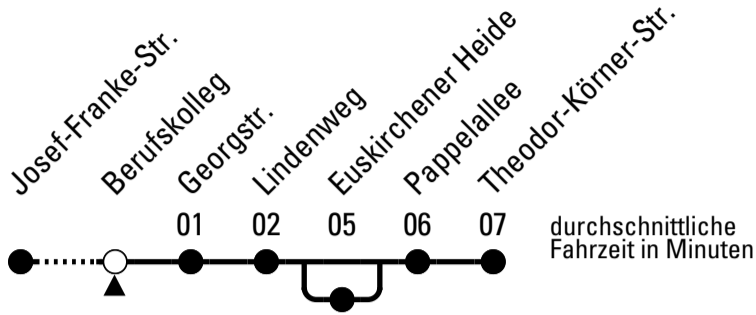

872

Richtung **Theodor-Körner-Str.**

Gültig ab 11.12.2022

AbfahrtsHaltestelle: Berufskolleg

ohne Gewähr

	montags - freitags	samstags	sonn- und feiertags	
6	17^H 37 57	--	--	6
7	17^H 37 57	17^H	--	7
8	17^H 37 57	17^H	--	8
9	17^H 37 57	17^H	--	9
10	17^H 37 57	17^H	--	10
11	17^H 37 57	17^H	--	11
12	17^H 37 57	17^H	--	12
13	17^H 37 57	17^H	--	13
14	17^H 37 57	17^H	--	14
15	17^H 37 57	17^H	--	15
16	17^H 37 57	17^H	--	16
17	17^H 37 57	17^H	--	17
18	17^H 37 57	17^H	--	18
19	17^H 47	17^H	--	19
20	17^H 47	17^H	--	20
21	17^H 47	17^H	--	21
22	17^H	17^H	--	22

H = über Euskirchener Heide

Stadtverkehr Euskirchen
Oststr. 1-5 - 53879 Euskirchen
info@sveinfo.de - www.sveinfo.de

Abfahrten auf Ihr Handy:
QR-Code abfotografieren
Die Schlaue Nummer 0 800 6 50 40 30
(kostenlos aus allen deutschen Netzen)