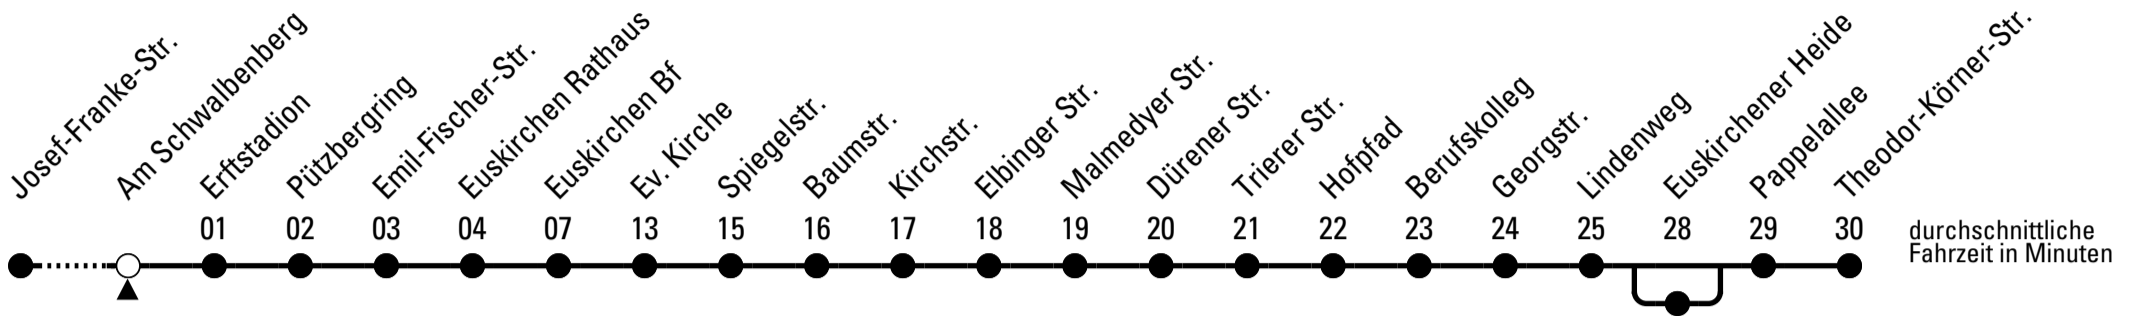

872

Richtung Theodor-Körner-Str.

über Euskirchen Bf

Abfahrtshaltestelle: Am Schwalbenberg

Gültig ab 11.12.2022

ohne Gewähr

	montags - freitags	samstags	sonn- und feiertags	
5	44 ^H	--	--	5
6	11 34 54 ^H	--	--	6
7	14 34 54 ^H	46 ^H	--	7
8	14 34 54 ^H	46 ^H	--	8
9	14 34 54 ^H	46 ^H	--	9
10	14 34 54 ^H	46 ^H	--	10
11	14 34 54 ^H	46 ^H	--	11
12	14 34 54 ^H	46 ^H	--	12
13	14 34 54 ^H	46 ^H	--	13
14	14 34 54 ^H	46 ^H	--	14
15	14 34 54 ^H	46 ^H	--	15
16	14 34 54 ^H	46 ^H	--	16
17	14 34 54 ^H	46 ^H	--	17
18	14 34 46 ^H	46 ^H	--	18
19	46 ^H	46 ^H	--	19
20	46 ^H	46 ^H	--	20
21	46 ^H	46 ^H	--	21