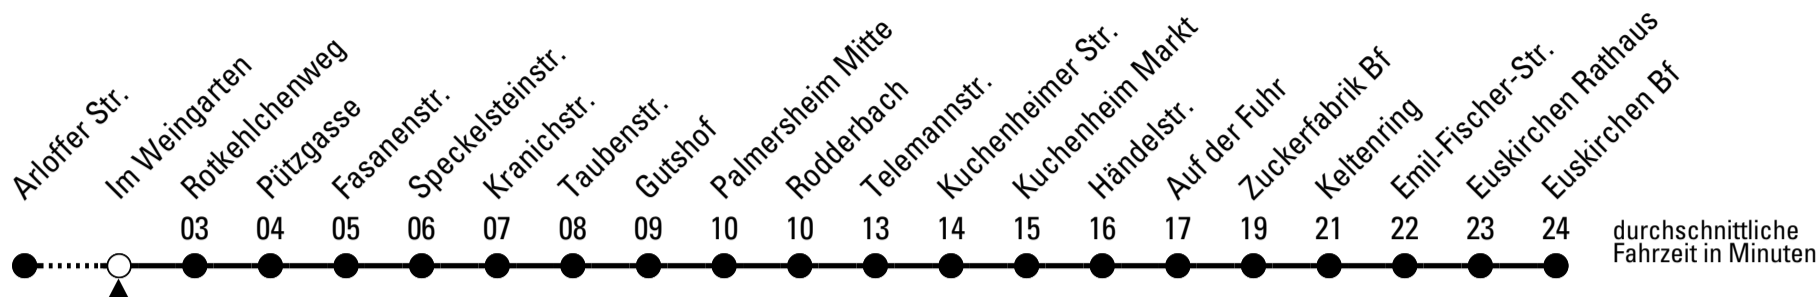

874

Richtung Euskirchen Bf

über Kuchenheim

Abfahrtshaltestelle: Im Weingarten

Gültig ab 11.12.2022

ohne Gewähr

🕒	montags - freitags	samstags	sonn- und feiertags	🕒
5	27 54	--	--	5
6	14 34 54	--	--	6
7	04 ^s 14 34 54	34	--	7
8	14 34 54	34	--	8
9	14 34 54	34	--	9
10	14 34 54	34	--	10
11	14 34 54	34	--	11
12	14 34 54	34	--	12
13	14 34 54	34	--	13
14	14 34 54	34	--	14
15	14 34 54	34	--	15
16	14 34 54	34	--	16
17	14 34 54	34	--	17
18	14 34	34	--	18
19	34	34	--	19
20	34	34	--	20
21	34	34	--	21