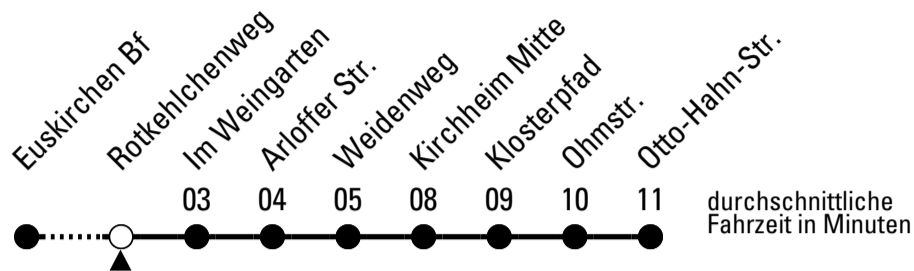

874

BUS

Richtung Kirchheim

AbfahrtsHaltestelle: Rotkehlchenweg

Gültig ab 11.12.2022

ohne Gewähr

🕒	montags - freitags	samstags	sonn- und feiertags	🕒
6	23 43	--	--	6
7	03 23 43	23	--	7
8	03 23 43	23	--	8
9	03 23 43	23	--	9
10	03 23 43	23	--	10
11	03 23 43	23	--	11
12	03 23 43	23	--	12
13	03 23 23^s 43	23	--	13
14	03 23 43	23	--	14
15	03 23 43	23	--	15
16	03 23 43	23	--	16
17	03 23 43	23	--	17
18	03 23 43	23	--	18
19	03 23 53	23	--	19
20	23 53	23	--	20
21	23 53	23	--	21
22	23	23	--	22

S = nur an Schultagen

Stadtverkehr Euskirchen
Oststr. 1-5 - 53879 Euskirchen
info@sveinfo.de - www.sveinfo.de

Abfahrten auf Ihr Handy:
QR-Code abfotografieren
Die Schlaue Nummer 0 800 6 50 40 30
(kostenlos aus allen deutschen Netzen)