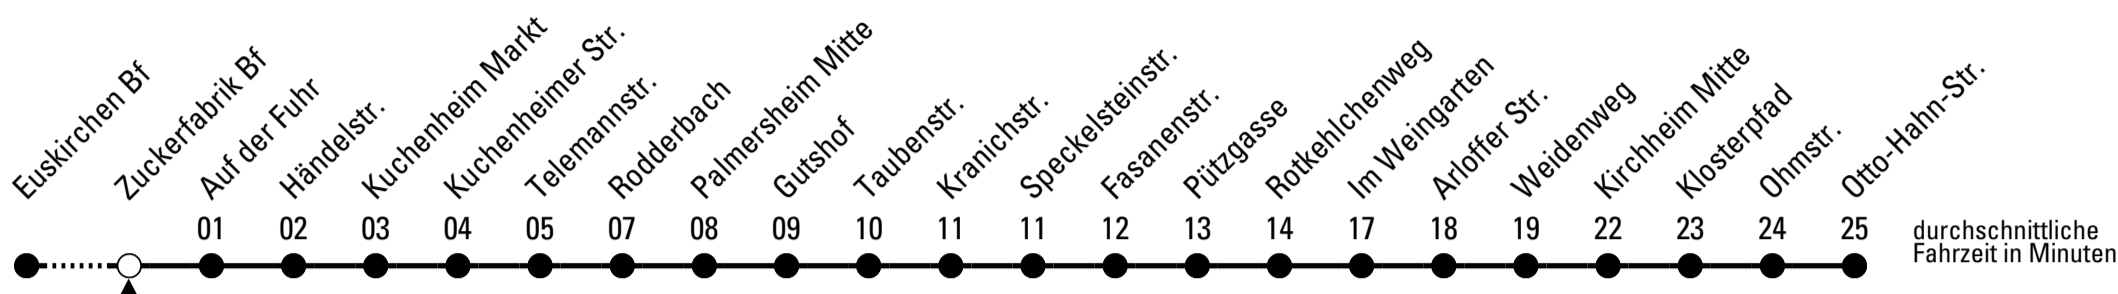

S = nur an Schultagen

Stadtverkehr Euskirchen
 Oststr. 1-5 - 53879 Euskirchen
 info@sveinfo.de - www.sveinfo.de

Abfahrten auf Ihr Handy:
 QR-Code abfotografieren
Die Schlaue Nummer 0 800 6 50 40 30
 (kostenlos aus allen deutschen Netzen)

874

BUS

Richtung Kirchheim über Flammersheim

Abfahrtshaltestelle: Zuckerfabrik Bf

Gültig ab 11.12.2022

	montags - freitags				samstags	sonn- und feiertags	
6	09	29	49		--	--	6
7	09	29	49		09	--	7
8	09	29	49		09	--	8
9	09	29	49		09	--	9
10	09	29	49		09	--	10
11	09	29	49		09	--	11
12	09	29	49		09	--	12
13	09	09 ^s	29	49	09	--	13
14	09	29	49		09	--	14
15	09	29	49		09	--	15
16	09	29	49		09	--	16
17	09	29	49		09	--	17
18	09	29	49		09	--	18
19	09	39			09	--	19
20	09	39			09	--	20
21	09	39			09	--	21
22	09				09	--	22