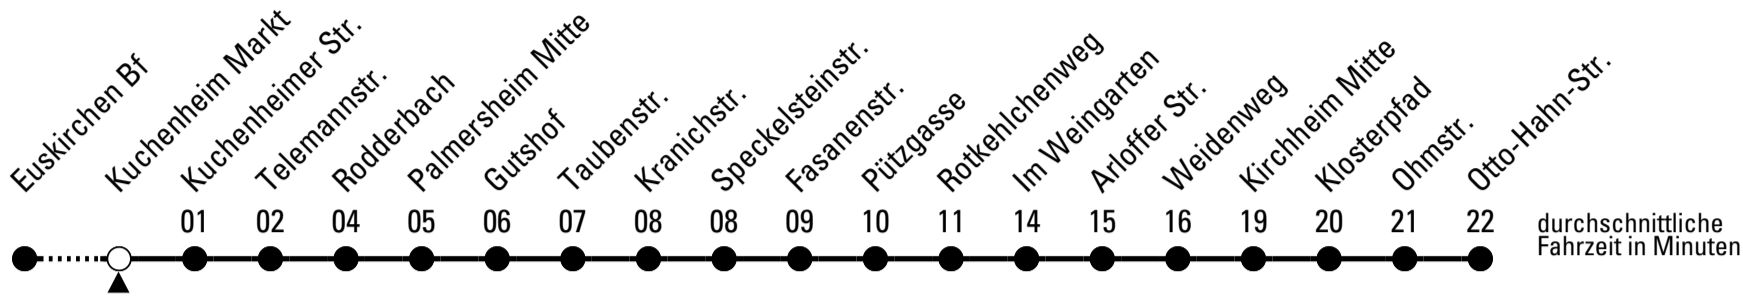

874

BUS

Richtung Kirchheim

über Flammersheim

Gültig ab 11.12.2022

AbfahrtsHaltestelle: Kuchenheim Markt

🕒	montags - freitags	samstags	sonn- und feiertags	🕒
6	12 32 52	--	--	6
7	12 32 52	12	--	7
8	12 32 52	12	--	8
9	12 32 52	12	--	9
10	12 32 52	12	--	10
11	12 32 52	12	--	11
12	12 32 52	12	--	12
13	12 12 ^s 32 52	12	--	13
14	12 32 52	12	--	14
15	12 32 52	12	--	15
16	12 32 52	12	--	16
17	12 32 52	12	--	17
18	12 32 52	12	--	18
19	12 42	12	--	19
20	12 42	12	--	20
21	12 42	12	--	21
22	12	12	--	22