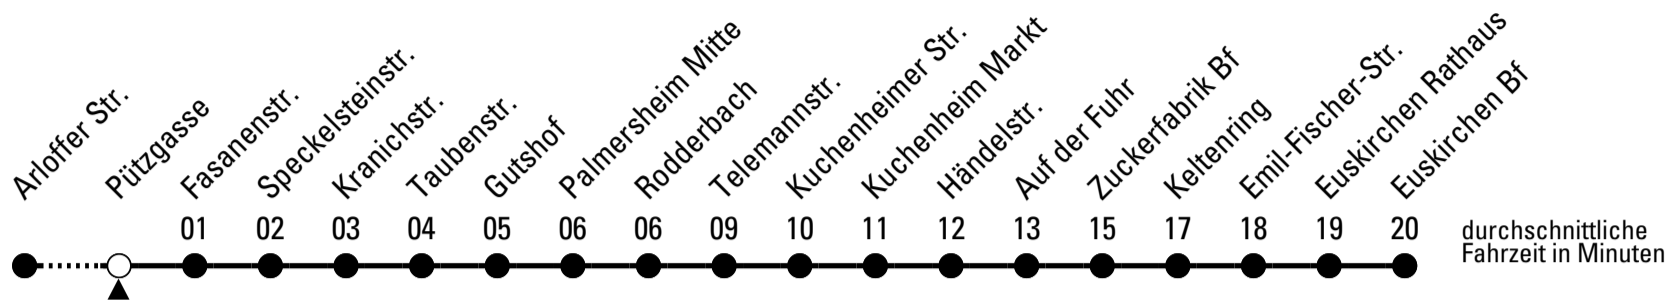

874

BUS

Richtung **Euskirchen Bf** über Kuchenheim

Abfahrtshaltestelle: **Pützgasse**

Gültig ab 11.12.2022

ohne Gewähr

🕒	montags - freitags				🕒	🕒	sonn- und feiertags				🕒
5	31	58			--						5
6	18	38	58		--						6
7	08^s	18	38	58	38						7
8	18	38	58		38						8
9	18	38	58		38						9
10	18	38	58		38						10
11	18	38	58		38						11
12	18	38	58		38						12
13	18	38	58		38						13
14	18	38	58		38						14
15	18	38	58		38						15
16	18	38	58		38						16
17	18	38	58		38						17
18	18	38			38						18
19	38				38						19
20	38				38						20
21	38				38						21

S = nur an Schultagen

Stadtverkehr Euskirchen
Oststr. 1-5 - 53879 Euskirchen
info@sveinfo.de - www.sveinfo.de

Abfahrten auf Ihr Handy:
QR-Code abfotografieren
Die Schlaue Nummer 0 800 6 50 40 30
(kostenlos aus allen deutschen Netzen)