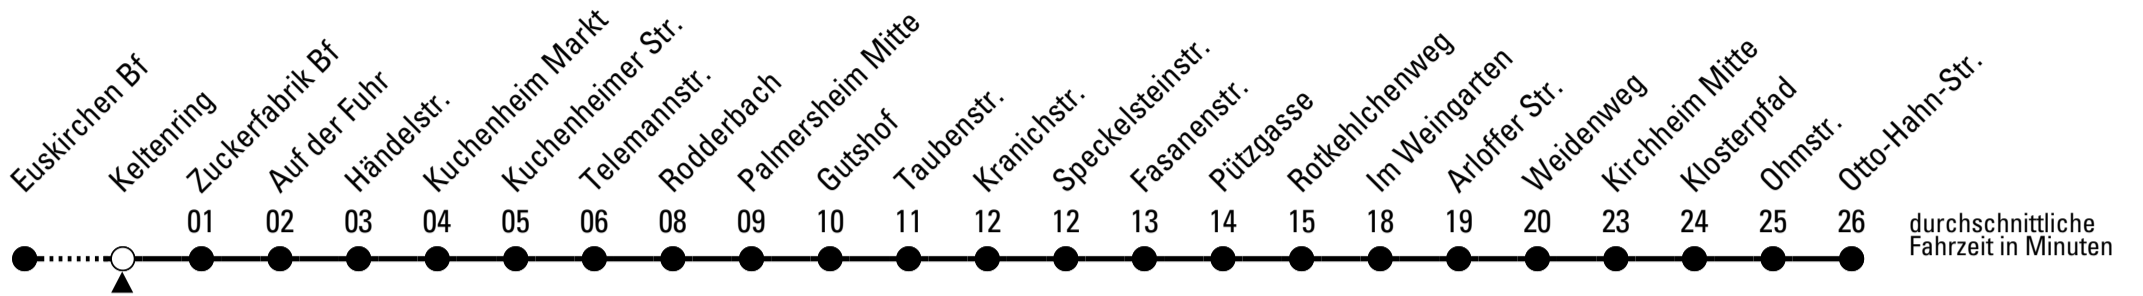

S = nur an Schultagen

Stadtverkehr Euskirchen
Oststr. 1-5 - 53879 Euskirchen
info@sveinfo.de - www.sveinfo.de

Abfahrten auf Ihr Handy:
QR-Code abfotografieren
Die Schlaue Nummer 0 800 6 50 40 30
(kostenlos aus allen deutschen Netzen)

Richtung Kirchheim

über Flammersheim

AbfahrtsHaltestelle: Keltenring

Gültig ab 11.12.2022

🕒	montags - freitags	samstags	sonn- und feiertags	🕒
6	08 28 48	--	--	6
7	08 28 48	08	--	7
8	08 28 48	08	--	8
9	08 28 48	08	--	9
10	08 28 48	08	--	10
11	08 28 48	08	--	11
12	08 28 48	08	--	12
13	08 08 ^s 28 48	08	--	13
14	08 28 48	08	--	14
15	08 28 48	08	--	15
16	08 28 48	08	--	16
17	08 28 48	08	--	17
18	08 28 48	08	--	18
19	08 38	08	--	19
20	08 38	08	--	20
21	08 38	08	--	21
22	08	08	--	22