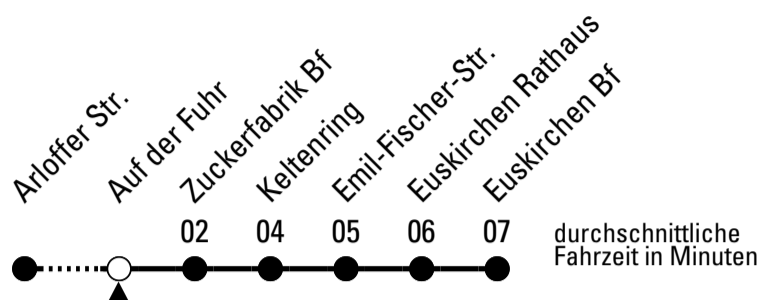

874

BUS

Richtung **Euskirchen Bf**

AbfahrtsHaltestelle: **Auf der Fuhr**

Gültig ab 11.12.2022

ohne Gewähr

🕒	montags - freitags	samstags	sonn- und feiertags	🕒
5	44	--	--	5
6	11 31 51	--	--	6
7	11 21^s 31 51	51	--	7
8	11 31 51	51	--	8
9	11 31 51	51	--	9
10	11 31 51	51	--	10
11	11 31 51	51	--	11
12	11 31 51	51	--	12
13	11 31 51	51	--	13
14	11 31 51	51	--	14
15	11 31 51	51	--	15
16	11 31 51	51	--	16
17	11 31 51	51	--	17
18	11 31 51	51	--	18
19	51	51	--	19
20	51	51	--	20
21	51	51	--	21

S = nur an Schultagen

Stadtverkehr Euskirchen
Oststr. 1-5 - 53879 Euskirchen
info@sveinfo.de - www.sveinfo.de

Abfahrten auf Ihr Handy:
QR-Code abfotografieren
Die Schlaue Nummer 0 800 6 50 40 30
(kostenlos aus allen deutschen Netzen)