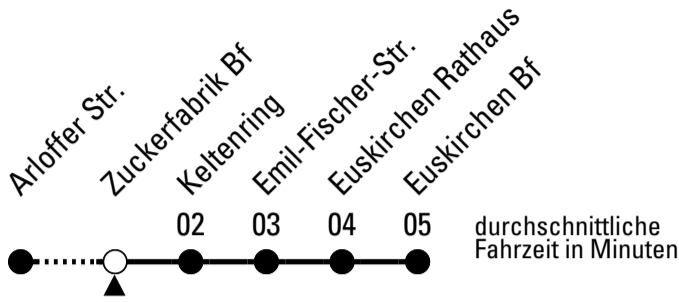

874

Richtung Euskirchen Bf

Abfahrtshaltestelle: Zuckerfabrik Bf

Gültig ab 11.12.2022

ohne Gewähr

	montags - freitags	samstags	sonn- und feiertags	
5	46	--	--	5
6	13 33 53	--	--	6
7	13 23^s 33 53	53	--	7
8	13 33 53	53	--	8
9	13 33 53	53	--	9
10	13 33 53	53	--	10
11	13 33 53	53	--	11
12	13 33 53	53	--	12
13	13 33 53	53	--	13
14	13 33 53	53	--	14
15	13 33 53	53	--	15
16	13 33 53	53	--	16
17	13 33 53	53	--	17
18	13 33 53	53	--	18
19	53	53	--	19
20	53	53	--	20
21	53	53	--	21

S = nur an Schultagen

Stadtverkehr Euskirchen
Oststr. 1-5 - 53879 Euskirchen
info@sveinfo.de - www.sveinfo.de

Abfahrten auf Ihr Handy:
QR-Code abfotografieren
Die Schlaue Nummer 0 800 6 50 40 30
(kostenlos aus allen deutschen Netzen)