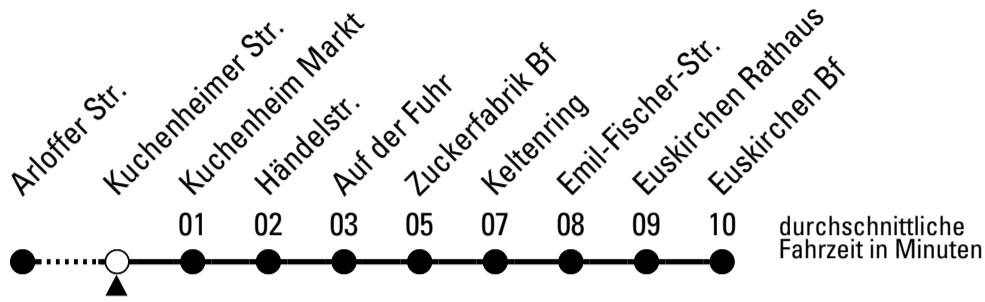

Richtung Euskirchen Bf

Gültig ab 11.12.2022

AbfahrtsHaltestelle: Kuchenheimer Str.

ohne Gewähr

	montags - freitags	samstags	sonn- und feiertags	
5	41	--	--	5
6	08 28 48	--	--	6
7	08 18^s 28 48	48	--	7
8	08 28 48	48	--	8
9	08 28 48	48	--	9
10	08 28 48	48	--	10
11	08 28 48	48	--	11
12	08 28 48	48	--	12
13	08 28 48	48	--	13
14	08 28 48	48	--	14
15	08 28 48	48	--	15
16	08 28 48	48	--	16
17	08 28 48	48	--	17
18	08 28 48	48	--	18
19	48	48	--	19
20	48	48	--	20
21	48	48	--	21

S = nur an Schultagen

Stadtverkehr Euskirchen
Oststr. 1-5 - 53879 Euskirchen
info@sveinfo.de - www.sveinfo.de

Abfahrten auf Ihr Handy:
QR-Code abfotografieren
Die Schlaue Nummer 0 800 6 50 40 30
(kostenlos aus allen deutschen Netzen)