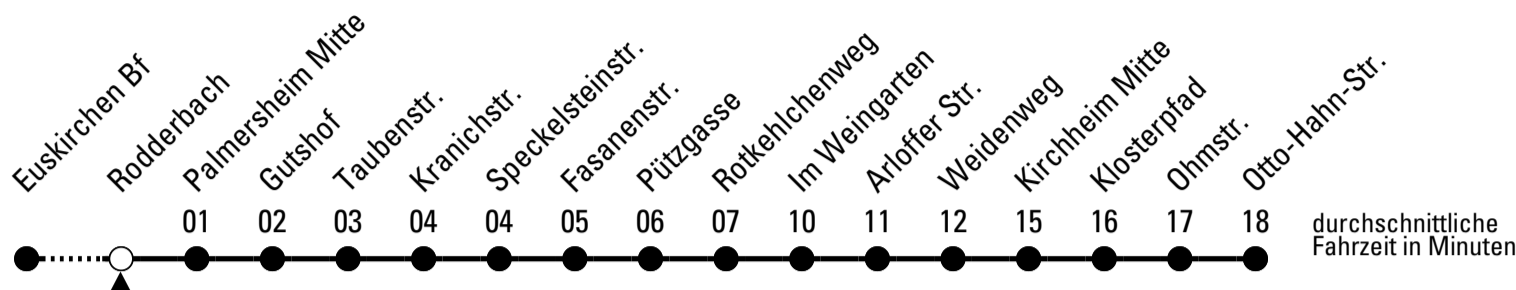

874

Richtung Kirchheim über Flammersheim

Gültig ab 11.12.2022

Abfahrtshaltestelle: Rodderbach

ohne Gewähr

	montags - freitags	samstags	sonn- und feiertags	
6	16 36 56	--	--	6
7	16 36 56	16	--	7
8	16 36 56	16	--	8
9	16 36 56	16	--	9
10	16 36 56	16	--	10
11	16 36 56	16	--	11
12	16 36 56	16	--	12
13	16 16^s 36 56	16	--	13
14	16 36 56	16	--	14
15	16 36 56	16	--	15
16	16 36 56	16	--	16
17	16 36 56	16	--	17
18	16 36 56	16	--	18
19	16 46	16	--	19
20	16 46	16	--	20
21	16 46	16	--	21
22	16	16	--	22

S = nur an Schultagen

Stadtverkehr Euskirchen
Oststr. 1-5 - 53879 Euskirchen
info@sveinfo.de - www.sveinfo.de

Abfahrten auf Ihr Handy:
QR-Code abfotografieren
Die Schlaue Nummer 0 800 6 50 40 30
(kostenlos aus allen deutschen Netzen)