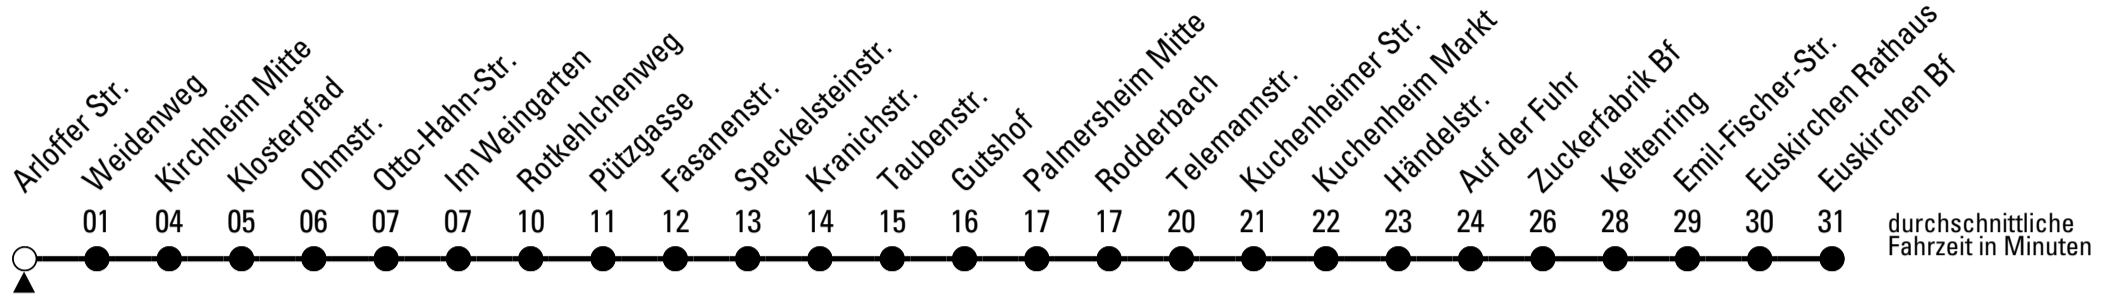

874

Richtung Euskirchen Bf

über Kuchenheim

Abfahrtshaltestelle: Arloffer Str.

Gültig ab 11.12.2022

	montags - freitags				samstags	sonn- und feiertags	
5	20	47			--	--	5
6	07	27	47	57 ^S	--	--	6
7	07	27	47		27	--	7
8	07	27	47		27	--	8
9	07	27	47		27	--	9
10	07	27	47		27	--	10
11	07	27	47		27	--	11
12	07	27	47		27	--	12
13	07	27	47		27	--	13
14	07	27	47		27	--	14
15	07	27	47		27	--	15
16	07	27	47		27	--	16
17	07	27	47		27	--	17
18	07	27			27	--	18
19	27				27	--	19
20	27				27	--	20
21	27				27	--	21