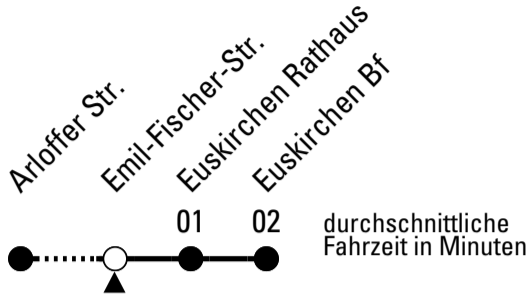

ohne Gewähr

	montags - freitags	samstags	sonn- und feiertags	
5	49	--	--	5
6	16 36 56	--	--	6
7	16 26^s 36 56	56	--	7
8	16 36 56	56	--	8
9	16 36 56	56	--	9
10	16 36 56	56	--	10
11	16 36 56	56	--	11
12	16 36 56	56	--	12
13	16 36 56	56	--	13
14	16 36 56	56	--	14
15	16 36 56	56	--	15
16	16 36 56	56	--	16
17	16 36 56	56	--	17
18	16 36 56	56	--	18
19	56	56	--	19
20	56	56	--	20
21	56	56	--	21

S = nur an Schultagen

Stadtverkehr Euskirchen
Oststr. 1-5 - 53879 Euskirchen
info@sveinfo.de - www.sveinfo.de

Abfahrten auf Ihr Handy:
QR-Code abfotografieren
Die Schlaue Nummer 0 800 6 50 40 30
(kostenlos aus allen deutschen Netzen)