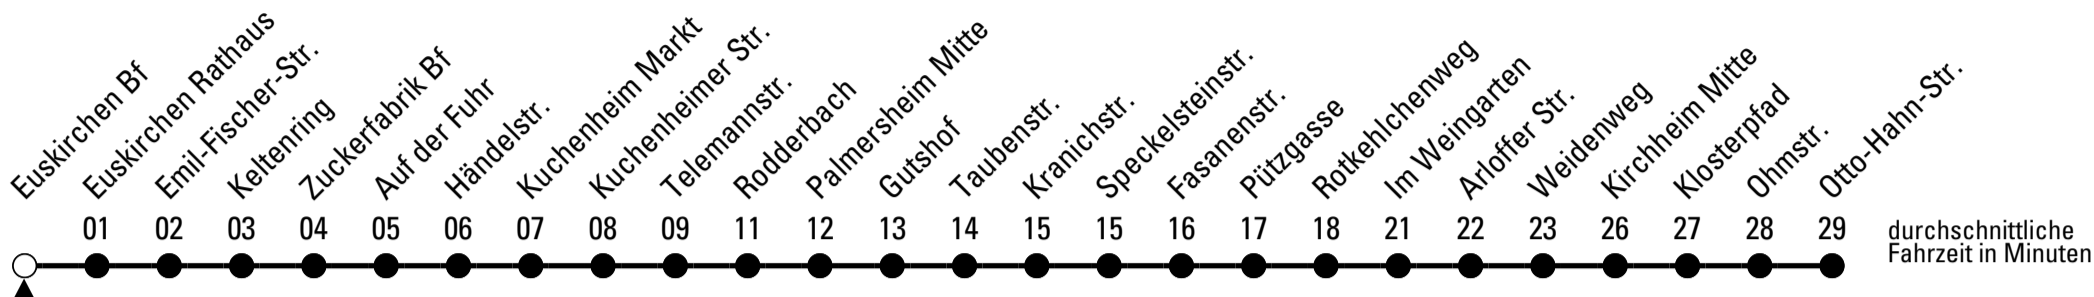

874

BUS

Richtung **Kirchheim** über Flammersheim

Abfahrtshaltestelle: Euskirchen Bf

Gültig ab 11.12.2022

ohne Gewähr

	montags - freitags	samstags	sonn- und feiertags	
6	05 25 45	--	--	6
7	05 25 45	05	--	7
8	05 25 45	05	--	8
9	05 25 45	05	--	9
10	05 25 45	05	--	10
11	05 25 45	05	--	11
12	05 25 45	05	--	12
13	05 05 ^s 25 45	05	--	13
14	05 25 45	05	--	14
15	05 25 45	05	--	15
16	05 25 45	05	--	16
17	05 25 45	05	--	17
18	05 25 45	05	--	18
19	05 35	05	--	19
20	05 35	05	--	20
21	05 35	05	--	21
22	05	05	--	22