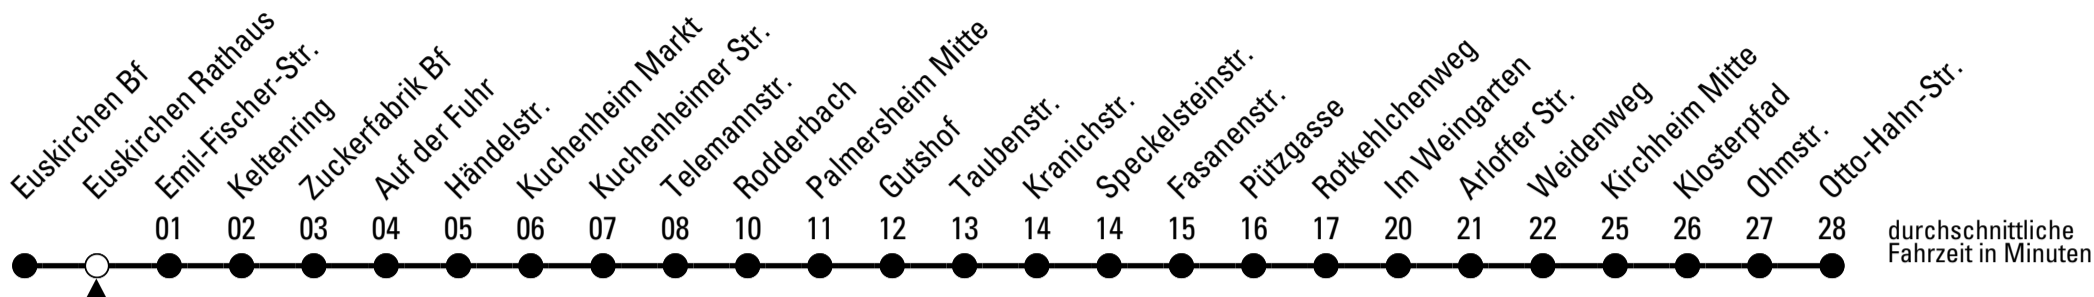

874

Richtung Kirchheim über Flammersheim

Abfahrtshaltestelle: Euskirchen Rathaus

Gültig ab 11.12.2022

ohne Gewähr

	montags - freitags				samstags	sonn- und feiertags	
6	06	26	46		--	--	6
7	06	26	46		06	--	7
8	06	26	46		06	--	8
9	06	26	46		06	--	9
10	06	26	46		06	--	10
11	06	26	46		06	--	11
12	06	26	46		06	--	12
13	06	06^s	26	46	06	--	13
14	06	26	46		06	--	14
15	06	26	46		06	--	15
16	06	26	46		06	--	16
17	06	26	46		06	--	17
18	06	26	46		06	--	18
19	06	36			06	--	19
20	06	36			06	--	20
21	06	36			06	--	21
22	06				06	--	22

S = nur an Schultagen

Stadtverkehr Euskirchen
Oststr. 1-5 - 53879 Euskirchen
info@sveinfo.de - www.sveinfo.de

Abfahrten auf Ihr Handy:
QR-Code abfotografieren
Die Schlaue Nummer 0 800 6 50 40 30
(kostenlos aus allen deutschen Netzen)