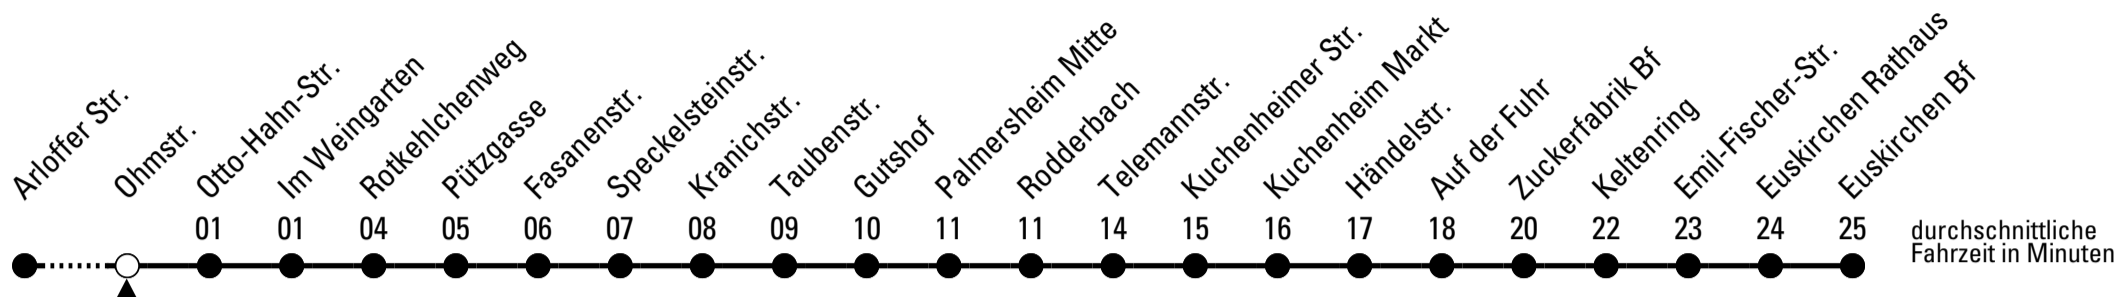

874

BUS

Richtung **Euskirchen Bf** über Kuchenheim

AbfahrtsHaltestelle: Ohmstr.

Gültig ab 11.12.2022

ohne Gewähr

🕒	montags - freitags				samstags	sonn- und feiertags	🕒
5	26	53			--	--	5
6	13	33	53		--	--	6
7	03^s	13	33	53	33	--	7
8	13	33	53		33	--	8
9	13	33	53		33	--	9
10	13	33	53		33	--	10
11	13	33	53		33	--	11
12	13	33	53		33	--	12
13	13	33	53		33	--	13
14	13	33	53		33	--	14
15	13	33	53		33	--	15
16	13	33	53		33	--	16
17	13	33	53		33	--	17
18	13	33			33	--	18
19	33				33	--	19
20	33				33	--	20
21	33				33	--	21

S = nur an Schultagen

Stadtverkehr Euskirchen
Oststr. 1-5 - 53879 Euskirchen
info@sveinfo.de - www.sveinfo.de

Abfahrten auf Ihr Handy:
QR-Code abfotografieren
Die Schlaue Nummer 0 800 6 50 40 30
(kostenlos aus allen deutschen Netzen)