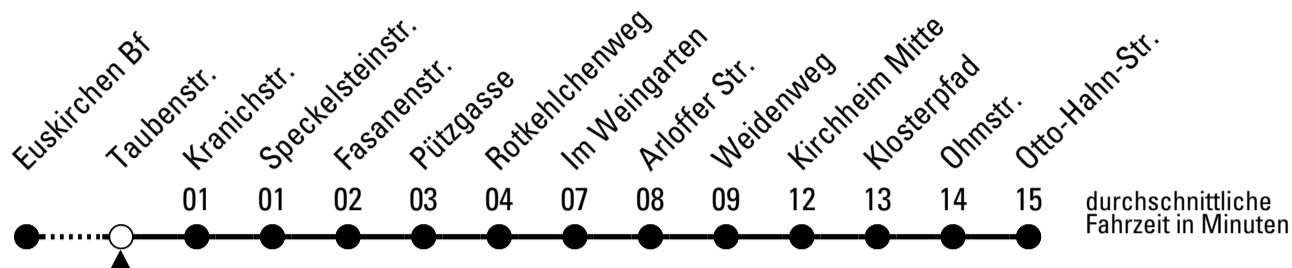

874

BUS

Richtung Kirchheim

Abfahrtshaltestelle: Taubenstr.

Gültig ab 11.12.2022

ohne Gewähr

🕒	montags - freitags				samstags	sonn- und feiertags	🕒
6	19	39	59		--	--	6
7	19	39	59		19	--	7
8	19	39	59		19	--	8
9	19	39	59		19	--	9
10	19	39	59		19	--	10
11	19	39	59		19	--	11
12	19	39	59		19	--	12
13	19	19^s	39	59	19	--	13
14	19	39	59		19	--	14
15	19	39	59		19	--	15
16	19	39	59		19	--	16
17	19	39	59		19	--	17
18	19	39	59		19	--	18
19	19	49			19	--	19
20	19	49			19	--	20
21	19	49			19	--	21
22	19				19	--	22

S = nur an Schultagen

Stadtverkehr Euskirchen
Oststr. 1-5 - 53879 Euskirchen
info@sveinfo.de - www.sveinfo.de

Abfahrten auf Ihr Handy:
QR-Code abfotografieren
Die Schlaue Nummer 0 800 6 50 40 30
(kostenlos aus allen deutschen Netzen)