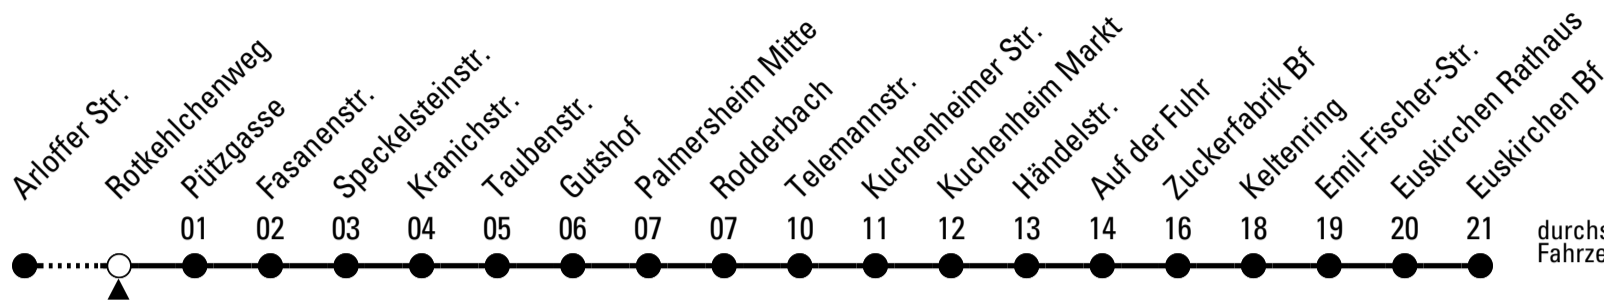

874

BUS

Richtung Euskirchen Bf

über Kuchenheim

Abfahrtshaltestelle: Rotkehlchenweg

Gültig ab 11.12.2022

ohne Gewähr

🕒	montags - freitags	samstags	sonn- und feiertags	🕒
5	30 57	--	--	5
6	17 37 57	--	--	6
7	07 ^s 17 37 57	37	--	7
8	17 37 57	37	--	8
9	17 37 57	37	--	9
10	17 37 57	37	--	10
11	17 37 57	37	--	11
12	17 37 57	37	--	12
13	17 37 57	37	--	13
14	17 37 57	37	--	14
15	17 37 57	37	--	15
16	17 37 57	37	--	16
17	17 37 57	37	--	17
18	17 37	37	--	18
19	37	37	--	19
20	37	37	--	20
21	37	37	--	21