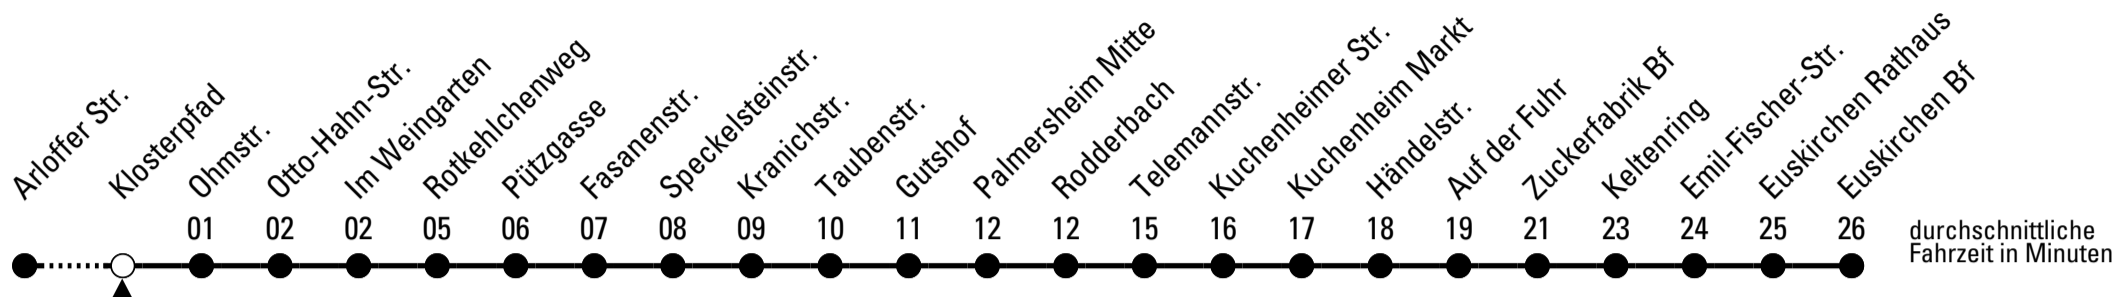

874

BUS

Richtung **Euskirchen Bf**

über Kuchenheim

Abfahrtshaltestelle: Klosterpfad

Gültig ab 11.12.2022

🕒	montags - freitags	samstags	sonn- und feiertags	🕒
5	25 52	--	--	5
6	12 32 52	--	--	6
7	02 ^s 12 32 52	32	--	7
8	12 32 52	32	--	8
9	12 32 52	32	--	9
10	12 32 52	32	--	10
11	12 32 52	32	--	11
12	12 32 52	32	--	12
13	12 32 52	32	--	13
14	12 32 52	32	--	14
15	12 32 52	32	--	15
16	12 32 52	32	--	16
17	12 32 52	32	--	17
18	12 32	32	--	18
19	32	32	--	19
20	32	32	--	20
21	32	32	--	21