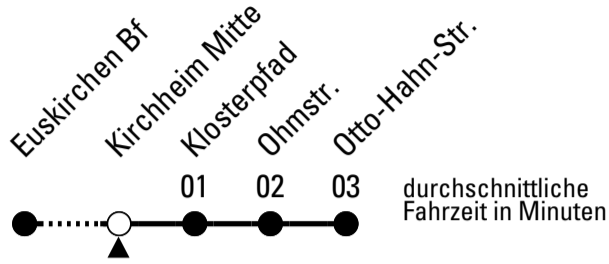

ohne Gewähr

	montags - freitags	samstags	sonn- und feiertags	
6	31 51	--	--	6
7	11 31 51	31	--	7
8	11 31 51	31	--	8
9	11 31 51	31	--	9
10	11 31 51	31	--	10
11	11 31 51	31	--	11
12	11 31 51	31	--	12
13	11 31 31^s 51	31	--	13
14	11 31 51	31	--	14
15	11 31 51	31	--	15
16	11 31 51	31	--	16
17	11 31 51	31	--	17
18	11 31 51	31	--	18
19	11 31	31	--	19
20	01 31	31	--	20
21	01 31	31	--	21
22	01 31	31	--	22

S = nur an Schultagen

Stadtverkehr Euskirchen
Oststr. 1-5 - 53879 Euskirchen
info@sveinfo.de - www.sveinfo.de

Abfahrten auf Ihr Handy:
QR-Code abfotografieren
Die Schlaue Nummer 0 800 6 50 40 30
(kostenlos aus allen deutschen Netzen)