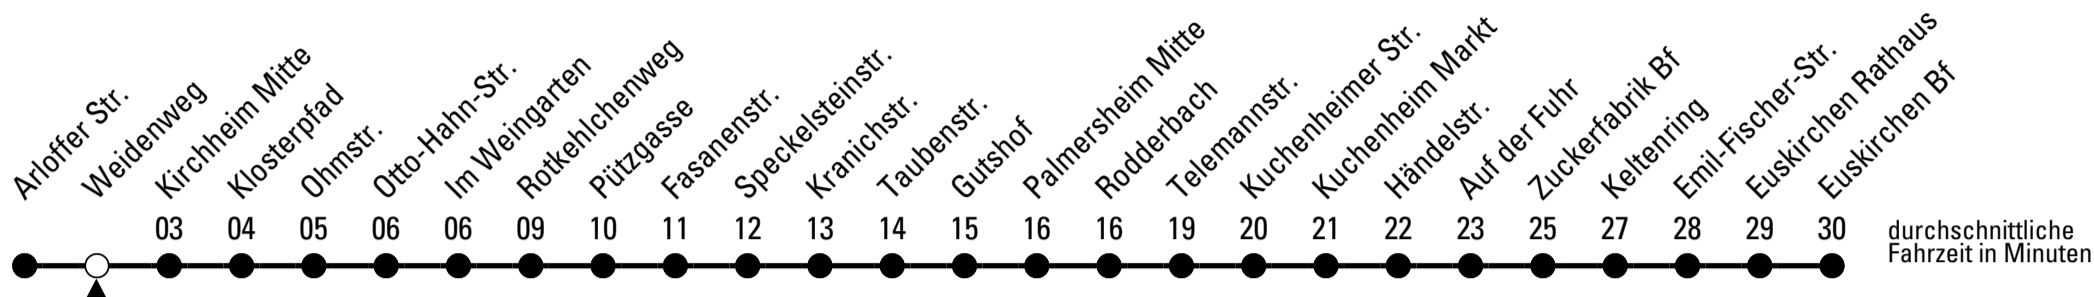

874

Richtung Euskirchen Bf

über Kuchenheim

Abfahrtshaltestelle: Weidenweg

Gültig ab 11.12.2022

ohne Gewähr

🕒	montags - freitags	samstags	sonn- und feiertags	🕒
5	21 48	--	--	5
6	08 28 48 58 ^S	--	--	6
7	08 28 48	28	--	7
8	08 28 48	28	--	8
9	08 28 48	28	--	9
10	08 28 48	28	--	10
11	08 28 48	28	--	11
12	08 28 48	28	--	12
13	08 28 48	28	--	13
14	08 28 48	28	--	14
15	08 28 48	28	--	15
16	08 28 48	28	--	16
17	08 28 48	28	--	17
18	08 28	28	--	18
19	28	28	--	19
20	28	28	--	20
21	28	28	--	21