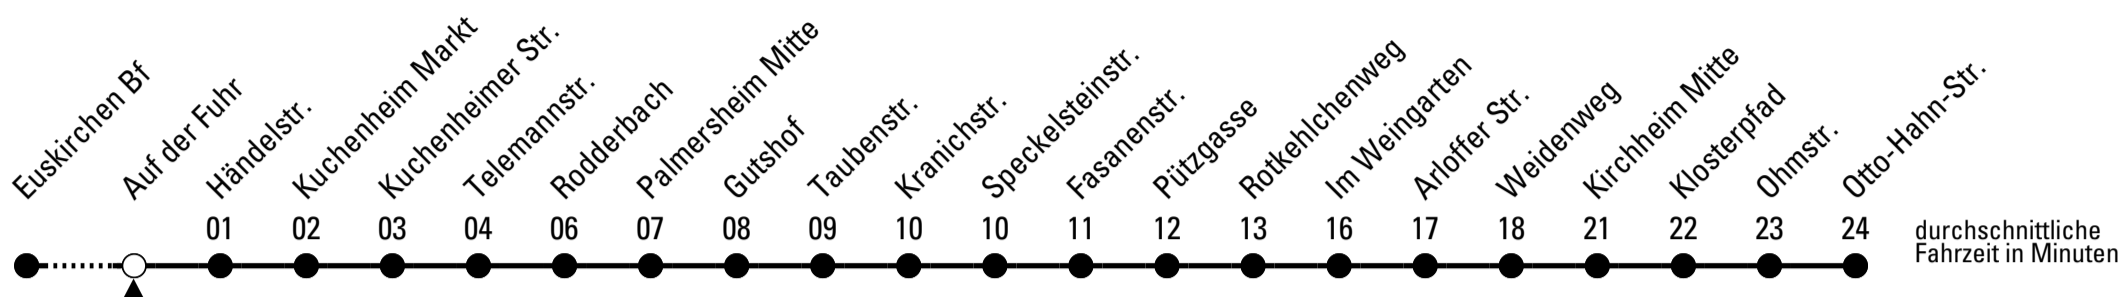

874

BUS

Richtung Kirchheim über Flammersheim

Gültig ab 11.12.2022

AbfahrtsHaltestelle: Auf der Fuhr

ohne Gewähr

🕒	montags - freitags	samstags	sonn- und feiertags	🕒
6	10 30 50	--	--	6
7	10 30 50	10	--	7
8	10 30 50	10	--	8
9	10 30 50	10	--	9
10	10 30 50	10	--	10
11	10 30 50	10	--	11
12	10 30 50	10	--	12
13	10 10^S 30 50	10	--	13
14	10 30 50	10	--	14
15	10 30 50	10	--	15
16	10 30 50	10	--	16
17	10 30 50	10	--	17
18	10 30 50	10	--	18
19	10 40	10	--	19
20	10 40	10	--	20
21	10 40	10	--	21
22	10	10	--	22

S = nur an Schultagen

Stadtverkehr Euskirchen
Oststr. 1-5 - 53879 Euskirchen
info@sveinfo.de - www.sveinfo.de

Abfahrten auf Ihr Handy:
QR-Code abfotografieren
Die Schlaue Nummer 0 800 6 50 40 30
(kostenlos aus allen deutschen Netzen)