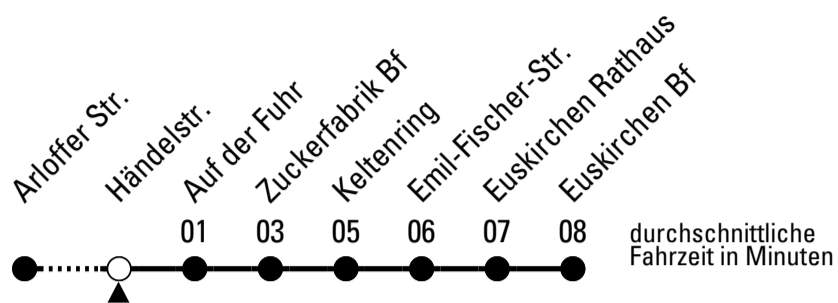

874

Richtung Euskirchen Bf

AbfahrtsHaltestelle: Händelstr.

Gültig ab 11.12.2022

ohne Gewähr

🕒	montags - freitags	samstags	sonn- und feiertags	🕒
5	43	--	--	5
6	10 30 50	--	--	6
7	10 20 ^s 30 50	50	--	7
8	10 30 50	50	--	8
9	10 30 50	50	--	9
10	10 30 50	50	--	10
11	10 30 50	50	--	11
12	10 30 50	50	--	12
13	10 30 50	50	--	13
14	10 30 50	50	--	14
15	10 30 50	50	--	15
16	10 30 50	50	--	16
17	10 30 50	50	--	17
18	10 30 50	50	--	18
19	50	50	--	19
20	50	50	--	20
21	50	50	--	21