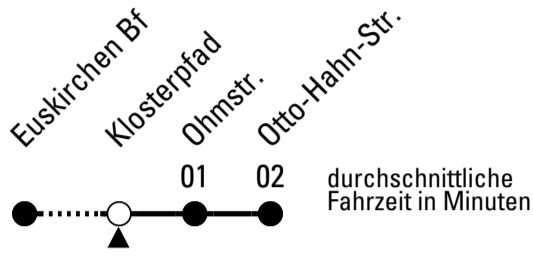

ohne Gewähr

	montags - freitags	samstags	sonn- und feiertags	
6	32 52	--	--	6
7	12 32 52	32	--	7
8	12 32 52	32	--	8
9	12 32 52	32	--	9
10	12 32 52	32	--	10
11	12 32 52	32	--	11
12	12 32 52	32	--	12
13	12 32 32^s 52	32	--	13
14	12 32 52	32	--	14
15	12 32 52	32	--	15
16	12 32 52	32	--	16
17	12 32 52	32	--	17
18	12 32 52	32	--	18
19	12 32	32	--	19
20	02 32	32	--	20
21	02 32	32	--	21
22	02 32	32	--	22

S = nur an Schultagen

Stadtverkehr Euskirchen
Oststr. 1-5 - 53879 Euskirchen
info@sveinfo.de - www.sveinfo.de

Abfahrten auf Ihr Handy:
QR-Code abfotografieren
Die Schlaue Nummer 0 800 6 50 40 30
(kostenlos aus allen deutschen Netzen)