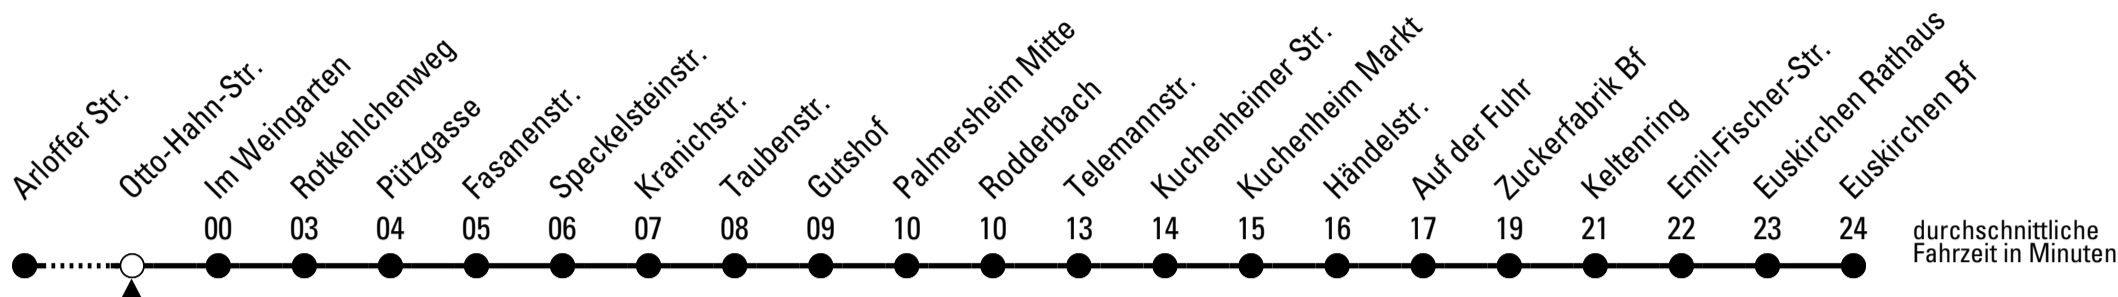

874

Richtung **Euskirchen Bf** über Kuchenheim

Abfahrtshaltestelle: **Otto-Hahn-Str.**

Gültig ab 11.12.2022

ohne Gewähr

🕒	montags - freitags	samstags	sonn- und feiertags	🕒
5	27 54	--	--	5
6	14 34 54	--	--	6
7	04^s 14 34 54	34	--	7
8	14 34 54	34	--	8
9	14 34 54	34	--	9
10	14 34 54	34	--	10
11	14 34 54	34	--	11
12	14 34 54	34	--	12
13	14 34 54	34	--	13
14	14 34 54	34	--	14
15	14 34 54	34	--	15
16	14 34 54	34	--	16
17	14 34 54	34	--	17
18	14 34	34	--	18
19	34	34	--	19
20	34	34	--	20
21	34	34	--	21

S = nur an Schultagen

Stadtverkehr Euskirchen
Oststr. 1-5 - 53879 Euskirchen
info@sveinfo.de - www.sveinfo.de

Abfahrten auf Ihr Handy:
QR-Code abfotografieren
Die Schlaue Nummer 0 800 6 50 40 30
(kostenlos aus allen deutschen Netzen)