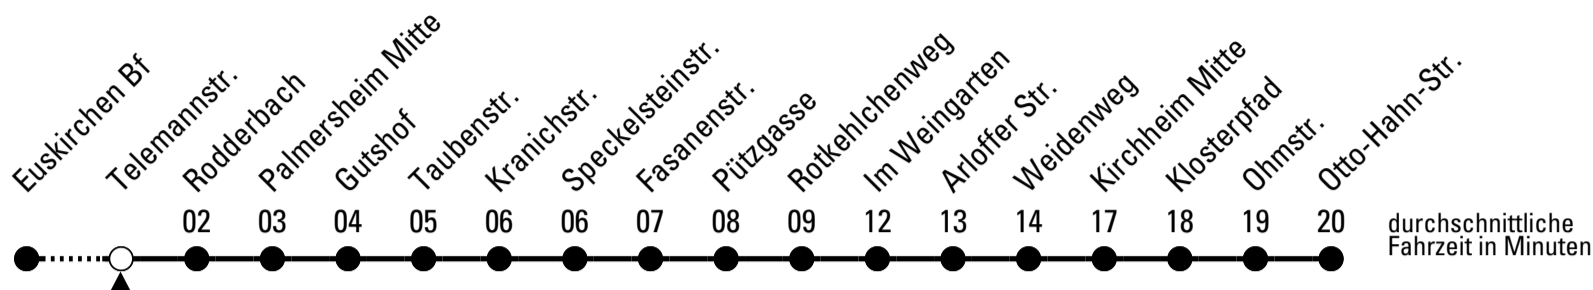

Richtung Kirchheim

über Flammersheim

Abfahrtshaltestelle: Telemannstr.

Gültig ab 11.12.2022

	montags - freitags				samstags	sonn- und feiertags	
6	14	34	54		--	--	6
7	14	34	54		14	--	7
8	14	34	54		14	--	8
9	14	34	54		14	--	9
10	14	34	54		14	--	10
11	14	34	54		14	--	11
12	14	34	54		14	--	12
13	14	14^s	34	54	14	--	13
14	14	34	54		14	--	14
15	14	34	54		14	--	15
16	14	34	54		14	--	16
17	14	34	54		14	--	17
18	14	34	54		14	--	18
19	14	44			14	--	19
20	14	44			14	--	20
21	14	44			14	--	21
22	14				14	--	22

S = nur an Schultagen

Stadtverkehr Euskirchen
Oststr. 1-5 - 53879 Euskirchen
info@sveinfo.de - www.sveinfo.de

Abfahrten auf Ihr Handy:
QR-Code abfotografieren
Die Schlaue Nummer 0 800 6 50 40 30
(kostenlos aus allen deutschen Netzen)