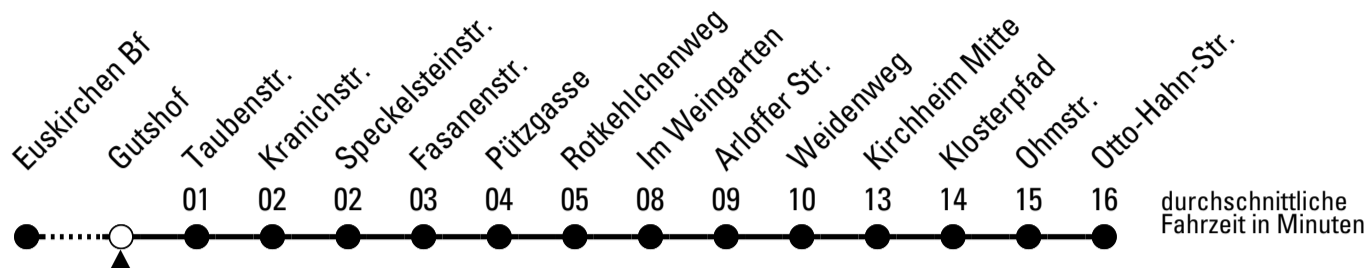

Richtung Kirchheim

über Flammersheim

AbfahrtsHaltestelle: Gutshof

Gültig ab 11.12.2022

	montags - freitags				samstags	sonn- und feiertags	
6	18	38	58		--	--	6
7	18	38	58		18	--	7
8	18	38	58		18	--	8
9	18	38	58		18	--	9
10	18	38	58		18	--	10
11	18	38	58		18	--	11
12	18	38	58		18	--	12
13	18	18^s	38	58	18	--	13
14	18	38	58		18	--	14
15	18	38	58		18	--	15
16	18	38	58		18	--	16
17	18	38	58		18	--	17
18	18	38	58		18	--	18
19	18	48			18	--	19
20	18	48			18	--	20
21	18	48			18	--	21
22	18				18	--	22

S = nur an Schultagen

Stadtverkehr Euskirchen
Oststr. 1-5 - 53879 Euskirchen
info@sveinfo.de - www.sveinfo.de

Abfahrten auf Ihr Handy:
QR-Code abfotografieren
Die Schlaue Nummer 0 800 6 50 40 30
(kostenlos aus allen deutschen Netzen)