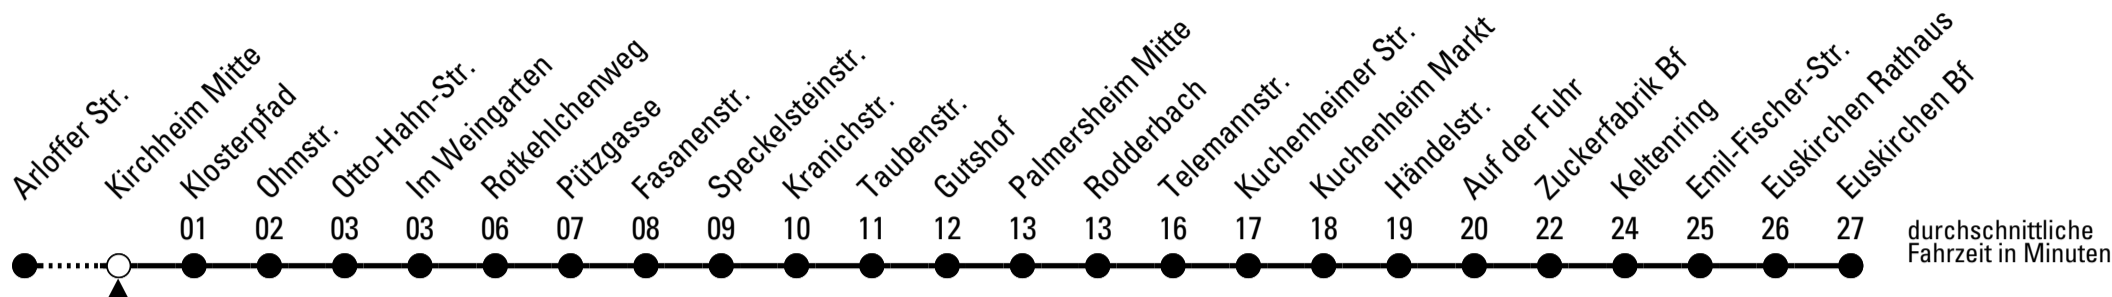

874

Richtung Euskirchen Bf

über Kuchenheim

Abfahrtshaltestelle: Kirchheim Mitte

Gültig ab 11.12.2022

ohne Gewähr

🕒	montags - freitags	samstags	sonn- und feiertags	🕒
5	24 51	--	--	5
6	11 31 51	--	--	6
7	01 ^s 11 31 51	31	--	7
8	11 31 51	31	--	8
9	11 31 51	31	--	9
10	11 31 51	31	--	10
11	11 31 51	31	--	11
12	11 31 51	31	--	12
13	11 31 51	31	--	13
14	11 31 51	31	--	14
15	11 31 51	31	--	15
16	11 31 51	31	--	16
17	11 31 51	31	--	17
18	11 31	31	--	18
19	31	31	--	19
20	31	31	--	20
21	31	31	--	21