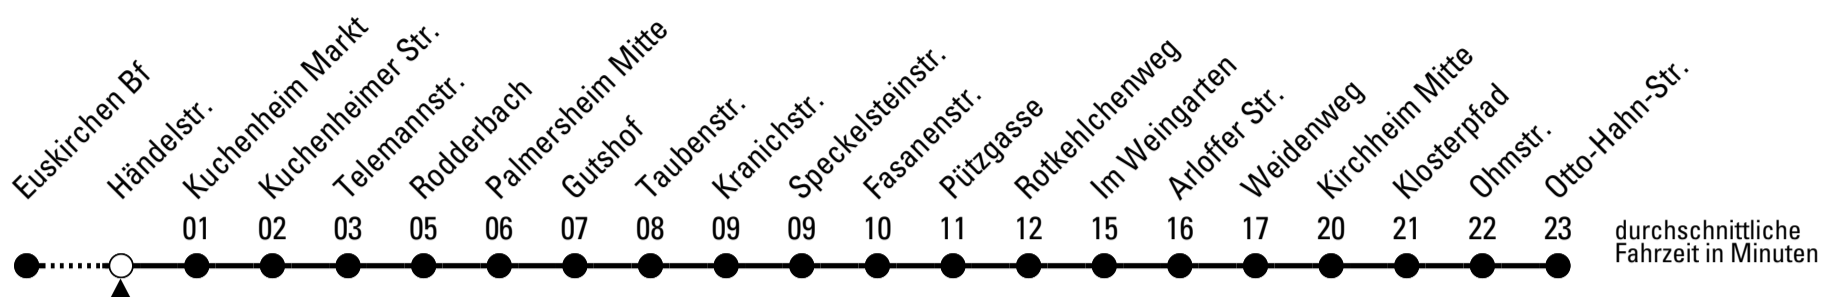

874

BUS

Richtung Kirchheim

über Flammersheim

AbfahrtsHaltestelle: Händelstr.

Gültig ab 11.12.2022

ohne Gewähr

🕒	montags - freitags	samstags	sonn- und feiertags	🕒
6	11 31 51	--	--	6
7	11 31 51	11	--	7
8	11 31 51	11	--	8
9	11 31 51	11	--	9
10	11 31 51	11	--	10
11	11 31 51	11	--	11
12	11 31 51	11	--	12
13	11 11 ^s 31 51	11	--	13
14	11 31 51	11	--	14
15	11 31 51	11	--	15
16	11 31 51	11	--	16
17	11 31 51	11	--	17
18	11 31 51	11	--	18
19	11 41	11	--	19
20	11 41	11	--	20
21	11 41	11	--	21
22	11	11	--	22