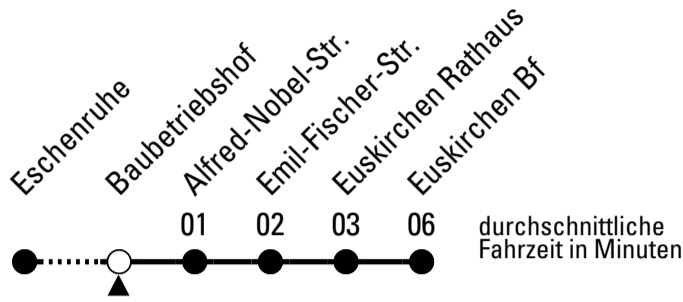

ohne Gewähr

	montags - freitags	samstags	sonn- und feiertags	
5	43	--	--	5
6	13 43	--	--	6
7	13 13^s 43	43	--	7
8	13 43	43	--	8
9	13 43	43	--	9
10	13 43	43	--	10
11	13 43	43	--	11
12	13 43	43	--	12
13	13 43	43	--	13
14	13 43	43	--	14
15	13 43	43	--	15
16	13 43	43	--	16
17	13 43	43	--	17
18	13 43	43	--	18
19	13 43	43	--	19
20	43	43	--	20
21	43	43	--	21

S = nur an Schultagen

Stadtverkehr Euskirchen
Oststr. 1-5 - 53879 Euskirchen
info@sveinfo.de - www.sveinfo.de

Abfahrten auf Ihr Handy:
QR-Code abfotografieren
Die Schlaue Nummer 0 800 6 50 40 30
(kostenlos aus allen deutschen Netzen)