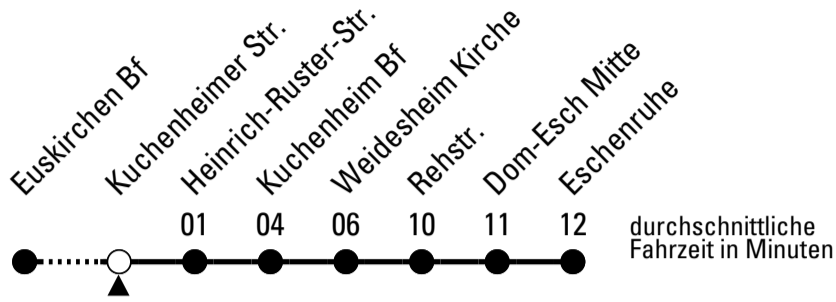

Richtung Dom-Esch

AbfahrtsHaltestelle: Kuchenheimer Str.

Gültig ab 11.12.2022

ohne Gewähr

	montags - freitags	samstags	sonn- und feiertags	
6	16 46	--	--	6
7	16 46	16	--	7
8	16 46	16	--	8
9	16 46	16	--	9
10	16 46	16	--	10
11	16 46	16	--	11
12	16 46	16	--	12
13	16 46	16	--	13
14	16 46	16	--	14
15	16 46	16	--	15
16	16 46	16	--	16
17	16 46	16	--	17
18	16 46	16	--	18
19	16	16	--	19
20	16	16	--	20
21	16	16	--	21
22	16	16	--	22

Stadtverkehr Euskirchen
Oststr. 1-5 - 53879 Euskirchen
info@sveinfo.de - www.sveinfo.de

Abfahrten auf Ihr Handy:
QR-Code abfotografieren
Die Schlaue Nummer 0 800 6 50 40 30
(kostenlos aus allen deutschen Netzen)