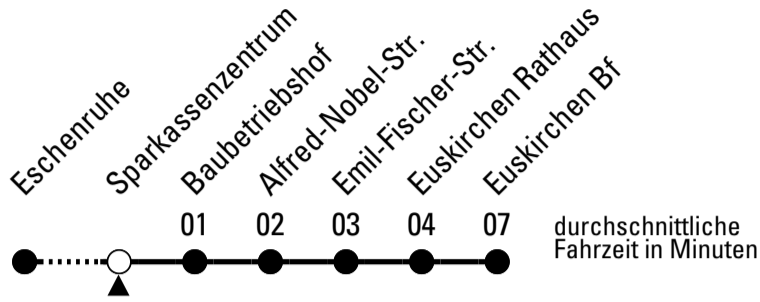

Richtung Euskirchen Bf

AbfahrtsHaltestelle: Sparkassenzentrum

Gültig ab 11.12.2022

	montags - freitags			samstags	sonn- und feiertags	
5	42			--	--	5
6	12 42			--	--	6
7	12 12^S 42		42	--	--	7
8	12 42		42	--	--	8
9	12 42		42	--	--	9
10	12 42		42	--	--	10
11	12 42		42	--	--	11
12	12 42		42	--	--	12
13	12 42		42	--	--	13
14	12 42		42	--	--	14
15	12 42		42	--	--	15
16	12 42		42	--	--	16
17	12 42		42	--	--	17
18	12 42		42	--	--	18
19	12 42		42	--	--	19
20	42		42	--	--	20
21	42		42	--	--	21

S = nur an Schultagen

Stadtverkehr Euskirchen
Oststr. 1-5 - 53879 Euskirchen
info@sveinfo.de - www.sveinfo.de

Abfahrten auf Ihr Handy:
QR-Code abfotografieren
Die Schlaue Nummer 0 800 6 50 40 30
(kostenlos aus allen deutschen Netzen)