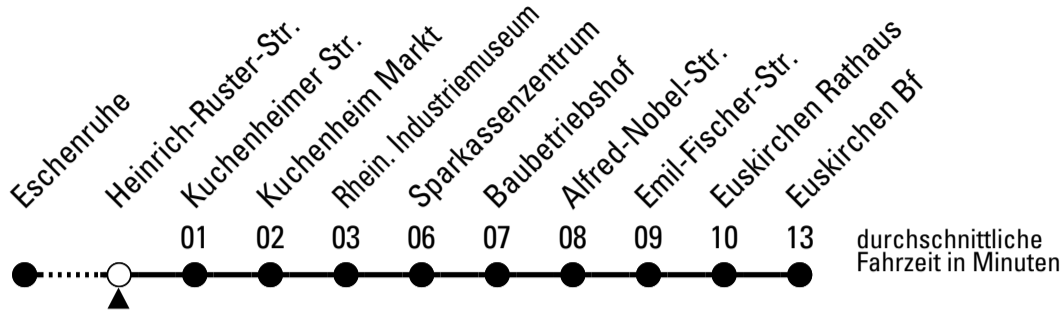

S = nur an Schultagen

Stadtverkehr Euskirchen
 Oststr. 1-5 - 53879 Euskirchen
 info@sveinfo.de - www.sveinfo.de

Abfahrten auf Ihr Handy:
 QR-Code abfotografieren
Die Schlaue Nummer 0 800 6 50 40 30
 (kostenlos aus allen deutschen Netzen)

Richtung Euskirchen Bf

Gültig ab 11.12.2022

Abfahrtshaltestelle: Heinrich-Ruster-Str.

ohne Gewähr

	montags - freitags	samstags	sonn- und feiertags	
5	36	--	--	5
6	06 36	--	--	6
7	06 06 ^s 36	36	--	7
8	06 36	36	--	8
9	06 36	36	--	9
10	06 36	36	--	10
11	06 36	36	--	11
12	06 36	36	--	12
13	06 36	36	--	13
14	06 36	36	--	14
15	06 36	36	--	15
16	06 36	36	--	16
17	06 36	36	--	17
18	06 36	36	--	18
19	06 36	36	--	19
20	36	36	--	20
21	36	36	--	21