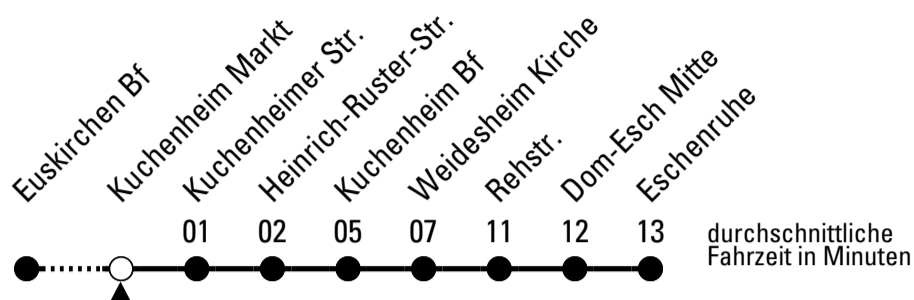

Stadtverkehr Euskirchen
 Oststr. 1-5 - 53879 Euskirchen
 info@sveinfo.de - www.sveinfo.de

Abfahrten auf Ihr Handy:
 QR-Code abfotografieren
Die Schlaue Nummer 0 800 6 50 40 30
 (kostenlos aus allen deutschen Netzen)

Richtung Dom-Esch

AbfahrtsHaltestelle: Kuchenheim Markt

Gültig ab 11.12.2022

ohne Gewähr

	montags - freitags	samstags	sonn- und feiertags	
6	15 45	--	--	6
7	15 45	15	--	7
8	15 45	15	--	8
9	15 45	15	--	9
10	15 45	15	--	10
11	15 45	15	--	11
12	15 45	15	--	12
13	15 45	15	--	13
14	15 45	15	--	14
15	15 45	15	--	15
16	15 45	15	--	16
17	15 45	15	--	17
18	15 45	15	--	18
19	15	15	--	19
20	15	15	--	20
21	15	15	--	21
22	15	15	--	22