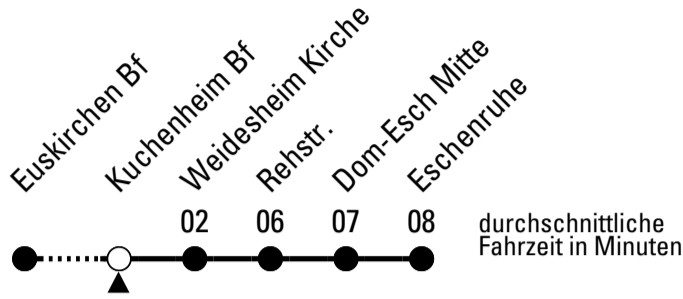

ohne Gewähr

	montags - freitags	samstags	sonn- und feiertags	
6	20 50	--	--	6
7	20 50	20	--	7
8	20 50	20	--	8
9	20 50	20	--	9
10	20 50	20	--	10
11	20 50	20	--	11
12	20 50	20	--	12
13	20 50	20	--	13
14	20 50	20	--	14
15	20 50	20	--	15
16	20 50	20	--	16
17	20 50	20	--	17
18	20 50	20	--	18
19	20	20	--	19
20	20	20	--	20
21	20	20	--	21
22	20	20	--	22

Stadtverkehr Euskirchen
Oststr. 1-5 - 53879 Euskirchen
info@sveinfo.de - www.sveinfo.de

Abfahrten auf Ihr Handy:
QR-Code abfotografieren
Die Schlaue Nummer 0 800 6 50 40 30
(kostenlos aus allen deutschen Netzen)