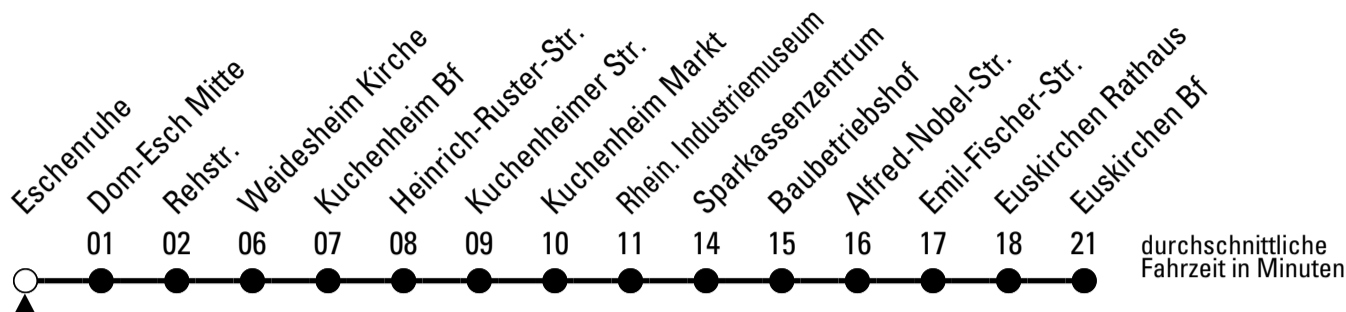

Stadtverkehr Euskirchen
 Oststr. 1-5 - 53879 Euskirchen
 info@sveinfo.de - www.sveinfo.de

Abfahrten auf Ihr Handy:
 QR-Code abfotografieren
Die Schlaue Nummer 0 800 6 50 40 30
 (kostenlos aus allen deutschen Netzen)

Richtung Euskirchen Bf

Gültig ab 11.12.2022

Abfahrtshaltestelle: Eschenruhe

ohne Gewähr

	montags - freitags	samstags	sonn- und feiertags	
5	28 58	--	--	5
6	28 53 ^S K 58	--	--	6
7	28 58	28	--	7
8	28 58	28	--	8
9	28 58	28	--	9
10	28 58	28	--	10
11	28 58	28	--	11
12	28 58	28	--	12
13	28 58	28	--	13
14	28 58	28	--	14
15	28 58	28	--	15
16	28 58	28	--	16
17	28 58	28	--	17
18	28 58	28	--	18
19	28	28	--	19
20	28	28	--	20
21	28	28	--	21