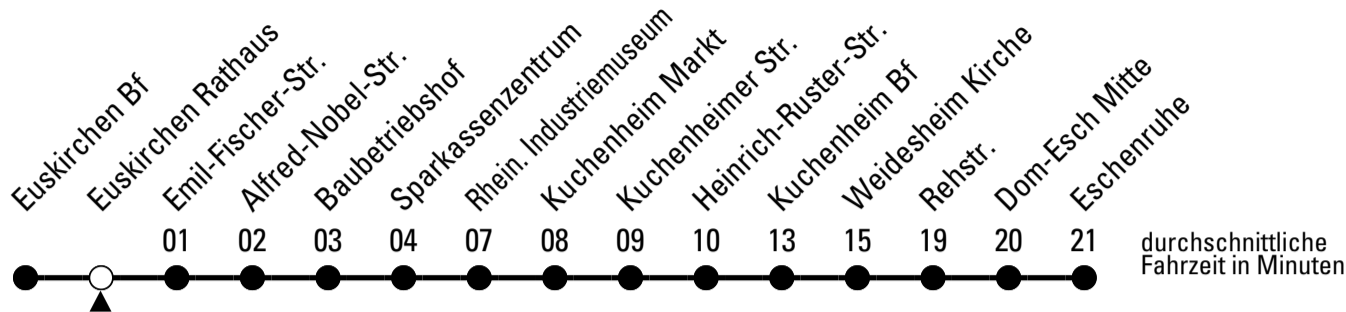

Stadtverkehr Euskirchen
 Oststr. 1-5 - 53879 Euskirchen
 info@sveinfo.de - www.sveinfo.de

Abfahrten auf Ihr Handy:
 QR-Code abfotografieren
Die Schlaue Nummer 0 800 6 50 40 30
 (kostenlos aus allen deutschen Netzen)

Richtung Dom-Esch

Gültig ab 11.12.2022

AbfahrtsHaltestelle: Euskirchen Rathaus

ohne Gewähr

	montags - freitags	samstags	sonn- und feiertags	
6	06 36	--	--	6
7	06 36	06	--	7
8	06 36	06	--	8
9	06 36	06	--	9
10	06 36	06	--	10
11	06 36	06	--	11
12	06 36	06	--	12
13	06 36	06	--	13
14	06 36	06	--	14
15	06 36	06	--	15
16	06 36	06	--	16
17	06 36	06	--	17
18	06 36	06	--	18
19	06	06	--	19
20	06	06	--	20
21	06	06	--	21
22	06	06	--	22