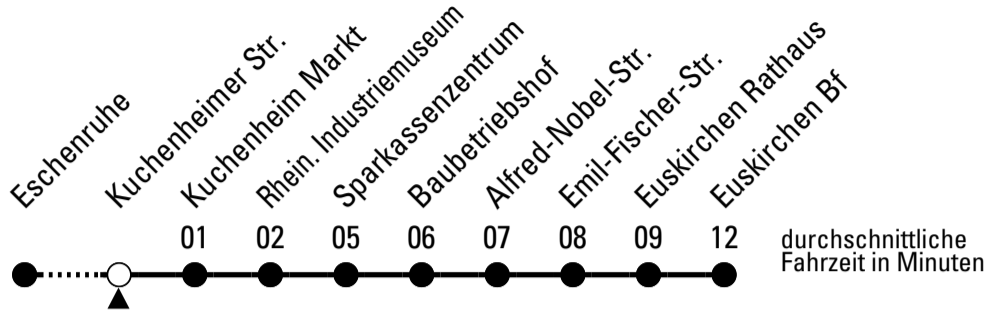

Richtung Euskirchen Bf

Gültig ab 11.12.2022

Abfahrtshaltestelle: Kuchenheimer Str.

ohne Gewähr

	montags - freitags	samstags	sonn- und feiertags	
5	37	--	--	5
6	07 37	--	--	6
7	07 07^s 37	37	--	7
8	07 37	37	--	8
9	07 37	37	--	9
10	07 37	37	--	10
11	07 37	37	--	11
12	07 37	37	--	12
13	07 37	37	--	13
14	07 37	37	--	14
15	07 37	37	--	15
16	07 37	37	--	16
17	07 37	37	--	17
18	07 37	37	--	18
19	07 37	37	--	19
20	37	37	--	20
21	37	37	--	21

S = nur an Schultagen

Stadtverkehr Euskirchen
Oststr. 1-5 - 53879 Euskirchen
info@sveinfo.de - www.sveinfo.de

Abfahrten auf Ihr Handy:
QR-Code abfotografieren
Die Schlaue Nummer 0 800 6 50 40 30
(kostenlos aus allen deutschen Netzen)