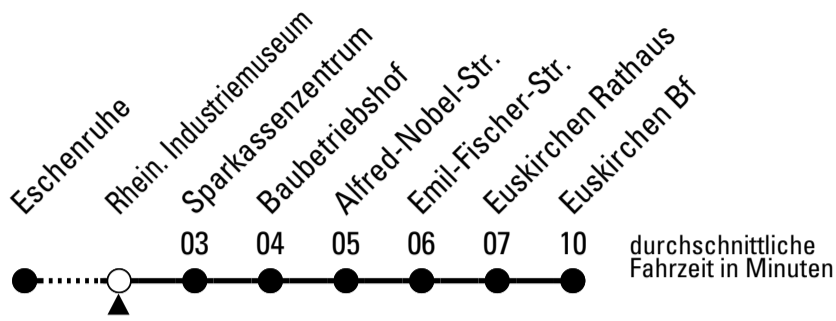

Richtung Euskirchen Bf

Abfahrtshaltestelle: Rhein. Industriemuseum

Gültig ab 11.12.2022

ohne Gewähr

	montags - freitags	samstags	sonn- und feiertags	
5	39	--	--	5
6	09 39	--	--	6
7	09 09^s 39	39	--	7
8	09 39	39	--	8
9	09 39	39	--	9
10	09 39	39	--	10
11	09 39	39	--	11
12	09 39	39	--	12
13	09 39	39	--	13
14	09 39	39	--	14
15	09 39	39	--	15
16	09 39	39	--	16
17	09 39	39	--	17
18	09 39	39	--	18
19	09 39	39	--	19
20	39	39	--	20
21	39	39	--	21

S = nur an Schultagen

Stadtverkehr Euskirchen
Oststr. 1-5 - 53879 Euskirchen
info@sveinfo.de - www.sveinfo.de

Abfahrten auf Ihr Handy:
QR-Code abfotografieren
Die Schlaue Nummer 0 800 6 50 40 30
(kostenlos aus allen deutschen Netzen)