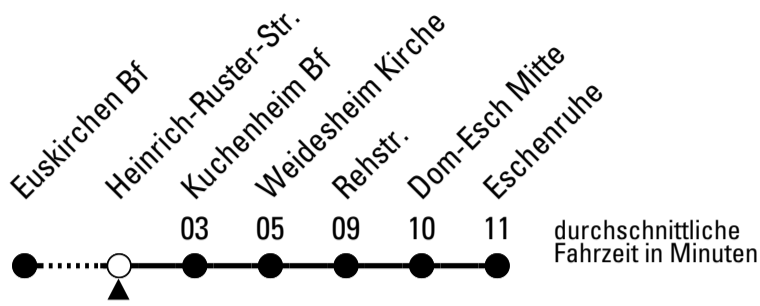

Stadtverkehr Euskirchen
 Oststr. 1-5 - 53879 Euskirchen
 info@sveinfo.de - www.sveinfo.de

Abfahrten auf Ihr Handy:
 QR-Code abfotografieren
Die Schlaue Nummer 0 800 6 50 40 30
 (kostenlos aus allen deutschen Netzen)

Richtung Dom-Esch

AbfahrtsHaltestelle: Heinrich-Ruster-Str.

Gültig ab 11.12.2022

ohne Gewähr

	montags - freitags	samstags	sonn- und feiertags	
6	17 47	--	--	6
7	17 47	17	--	7
8	17 47	17	--	8
9	17 47	17	--	9
10	17 47	17	--	10
11	17 47	17	--	11
12	17 47	17	--	12
13	17 47	17	--	13
14	17 47	17	--	14
15	17 47	17	--	15
16	17 47	17	--	16
17	17 47	17	--	17
18	17 47	17	--	18
19	17	17	--	19
20	17	17	--	20
21	17	17	--	21
22	17	17	--	22