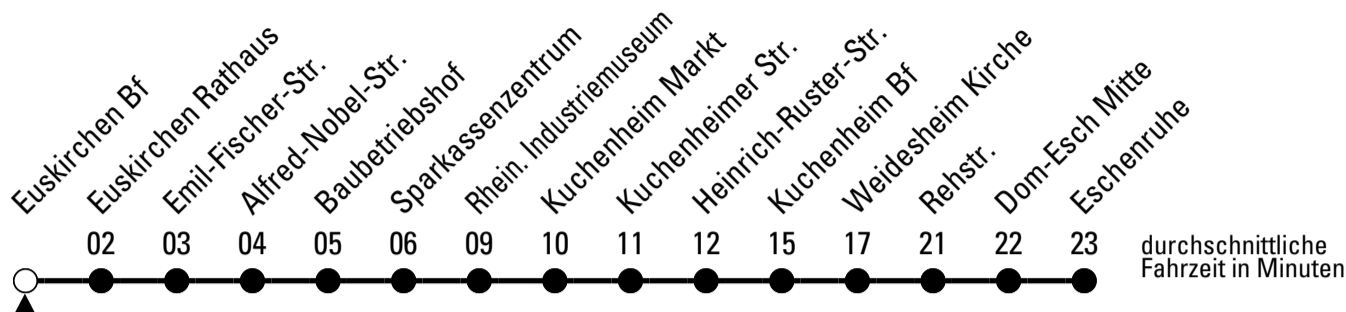

Richtung Dom-Esch

AbfahrtsHaltestelle: Euskirchen Bf

Gültig ab 11.12.2022

ohne Gewähr

	montags - freitags	samstags	sonn- und feiertags	
6	05 35	--	--	6
7	05 35	05	--	7
8	05 35	05	--	8
9	05 35	05	--	9
10	05 35	05	--	10
11	05 35	05	--	11
12	05 35	05	--	12
13	05 35	05	--	13
14	05 35	05	--	14
15	05 35	05	--	15
16	05 35	05	--	16
17	05 35	05	--	17
18	05 35	05	--	18
19	05	05	--	19
20	05	05	--	20
21	05	05	--	21
22	05	05	--	22