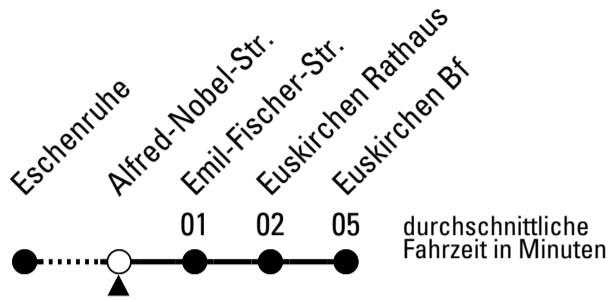

ohne Gewähr

	montags - freitags	samstags	sonn- und feiertags	
5	44	--	--	5
6	14 44	--	--	6
7	14 14^S 44	44	--	7
8	14 44	44	--	8
9	14 44	44	--	9
10	14 44	44	--	10
11	14 44	44	--	11
12	14 44	44	--	12
13	14 44	44	--	13
14	14 44	44	--	14
15	14 44	44	--	15
16	14 44	44	--	16
17	14 44	44	--	17
18	14 44	44	--	18
19	14 44	44	--	19
20	44	44	--	20
21	44	44	--	21

S = nur an Schultagen

Stadtverkehr Euskirchen
Oststr. 1-5 - 53879 Euskirchen
info@sveinfo.de - www.sveinfo.de

Abfahrten auf Ihr Handy:
QR-Code abfotografieren
Die Schlaue Nummer 0 800 6 50 40 30
(kostenlos aus allen deutschen Netzen)