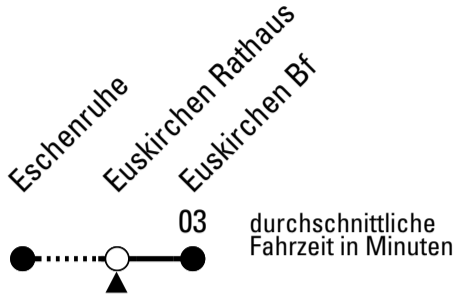

ohne Gewähr

	montags - freitags	samstags	sonn- und feiertags	
5	46	--	--	5
6	16 46	--	--	6
7	16 16^s 46	46	--	7
8	16 46	46	--	8
9	16 46	46	--	9
10	16 46	46	--	10
11	16 46	46	--	11
12	16 46	46	--	12
13	16 46	46	--	13
14	16 46	46	--	14
15	16 46	46	--	15
16	16 46	46	--	16
17	16 46	46	--	17
18	16 46	46	--	18
19	16 46	46	--	19
20	46	46	--	20
21	46	46	--	21

S = nur an Schultagen

Stadtverkehr Euskirchen
Oststr. 1-5 - 53879 Euskirchen
info@sveinfo.de - www.sveinfo.de

Abfahrten auf Ihr Handy:
QR-Code abfotografieren
Die Schlaue Nummer 0 800 6 50 40 30
(kostenlos aus allen deutschen Netzen)