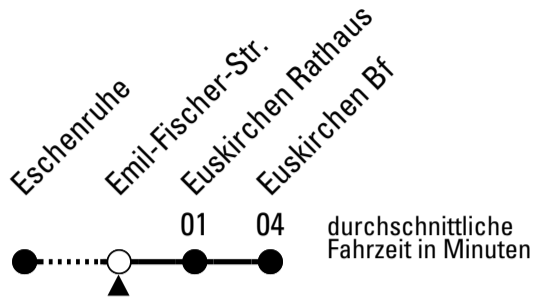

ohne Gewähr

	montags - freitags	samstags	sonn- und feiertags	
5	45	--	--	5
6	15 45	--	--	6
7	15 15^s 45	45	--	7
8	15 45	45	--	8
9	15 45	45	--	9
10	15 45	45	--	10
11	15 45	45	--	11
12	15 45	45	--	12
13	15 45	45	--	13
14	15 45	45	--	14
15	15 45	45	--	15
16	15 45	45	--	16
17	15 45	45	--	17
18	15 45	45	--	18
19	15 45	45	--	19
20	45	45	--	20
21	45	45	--	21

S = nur an Schultagen

Stadtverkehr Euskirchen
Oststr. 1-5 - 53879 Euskirchen
info@sveinfo.de - www.sveinfo.de

Abfahrten auf Ihr Handy:
QR-Code abfotografieren
Die Schlaue Nummer 0 800 6 50 40 30
(kostenlos aus allen deutschen Netzen)