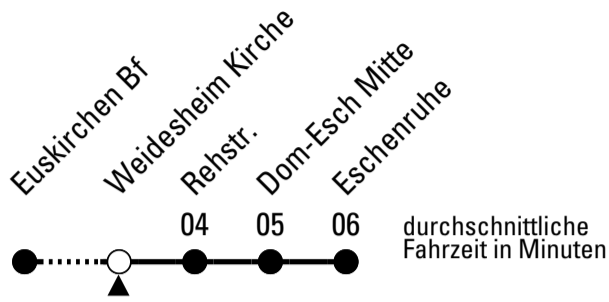

ohne Gewähr

	montags - freitags	samstags	sonn- und feiertags	
6	22 52	--	--	6
7	22 52	22	--	7
8	22 52	22	--	8
9	22 52	22	--	9
10	22 52	22	--	10
11	22 52	22	--	11
12	22 52	22	--	12
13	22 52	22	--	13
14	22 52	22	--	14
15	22 52	22	--	15
16	22 52	22	--	16
17	22 52	22	--	17
18	22 52	22	--	18
19	22	22	--	19
20	22	22	--	20
21	22	22	--	21
22	22	22	--	22

Stadtverkehr Euskirchen
Oststr. 1-5 - 53879 Euskirchen
info@sveinfo.de - www.sveinfo.de

Abfahrten auf Ihr Handy:
QR-Code abfotografieren
Die Schlaue Nummer 0 800 6 50 40 30
(kostenlos aus allen deutschen Netzen)