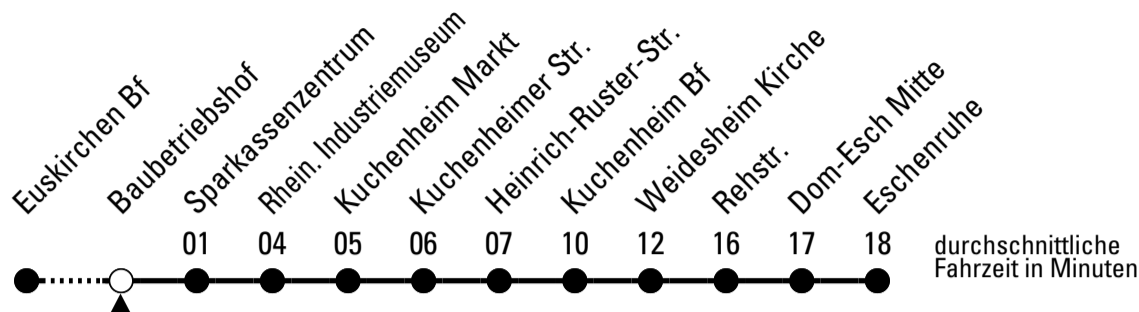

Stadtverkehr Euskirchen
 Oststr. 1-5 - 53879 Euskirchen
 info@sveinfo.de - www.sveinfo.de

Abfahrten auf Ihr Handy:
 QR-Code abfotografieren
Die Schlaue Nummer 0 800 6 50 40 30
 (kostenlos aus allen deutschen Netzen)

Richtung Dom-Esch

AbfahrtsHaltestelle: Baubetriebshof

Gültig ab 11.12.2022

ohne Gewähr

	montags - freitags	samstags	sonn- und feiertags	
6	09 39	--	--	6
7	09 39	09	--	7
8	09 39	09	--	8
9	09 39	09	--	9
10	09 39	09	--	10
11	09 39	09	--	11
12	09 39	09	--	12
13	09 39	09	--	13
14	09 39	09	--	14
15	09 39	09	--	15
16	09 39	09	--	16
17	09 39	09	--	17
18	09 39	09	--	18
19	09	09	--	19
20	09	09	--	20
21	09	09	--	21
22	09	09	--	22