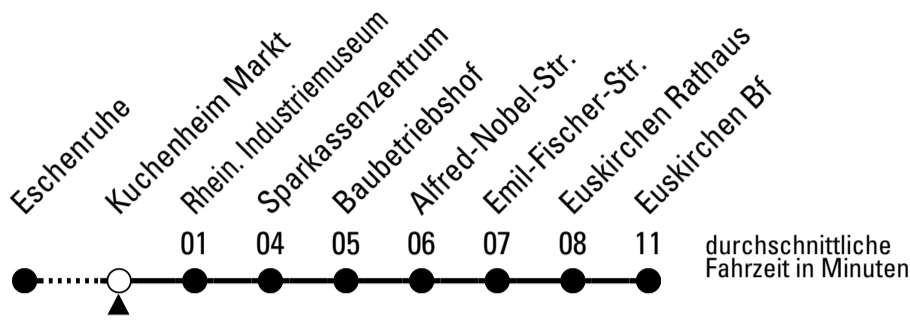

Richtung Euskirchen Bf

Gültig ab 11.12.2022

AbfahrtsHaltestelle: Kuchenheim Markt

ohne Gewähr

	montags - freitags	samstags	sonn- und feiertags	
5	38	--	--	5
6	08 38	--	--	6
7	08 08^s 38	38	--	7
8	08 38	38	--	8
9	08 38	38	--	9
10	08 38	38	--	10
11	08 38	38	--	11
12	08 38	38	--	12
13	08 38	38	--	13
14	08 38	38	--	14
15	08 38	38	--	15
16	08 38	38	--	16
17	08 38	38	--	17
18	08 38	38	--	18
19	08 38	38	--	19
20	38	38	--	20
21	38	38	--	21

S = nur an Schultagen

Stadtverkehr Euskirchen
Oststr. 1-5 - 53879 Euskirchen
info@sveinfo.de - www.sveinfo.de

Abfahrten auf Ihr Handy:
QR-Code abfotografieren
Die Schlaue Nummer 0 800 6 50 40 30
(kostenlos aus allen deutschen Netzen)