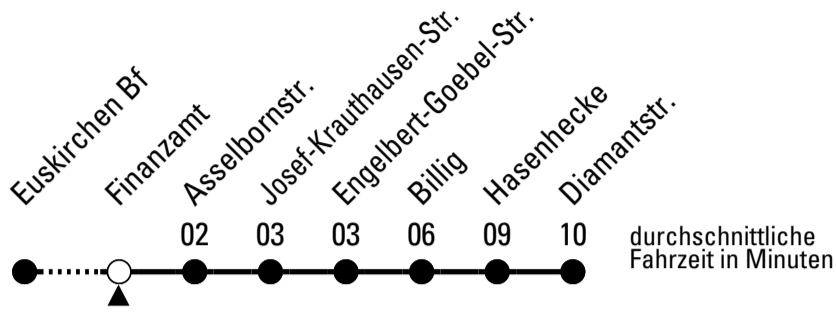

Abfahrten auf Ihr Handy:
QR-Code abfotografieren
Die Schlaue Nummer 0 800 6 50 40 30
(kostenlos aus allen deutschen Netzen)

Richtung Kreuzweingarten

über Billig

Gültig ab 11.12.2022

AbfahrtsHaltestelle: Finanzamt