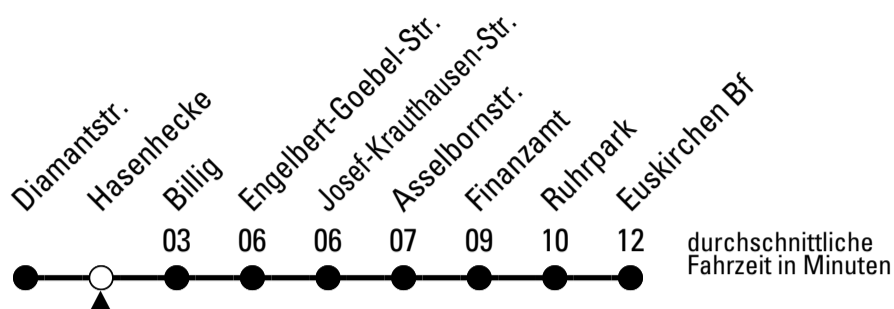

Abfahrten auf Ihr Handy:
 QR-Code abfotografieren
Die Schlaue Nummer 0 800 6 50 40 30
 (kostenlos aus allen deutschen Netzen)

Richtung Euskirchen Bf

über Billig

Gültig ab 11.12.2022

AbfahrtsHaltestelle: Hasenhecke