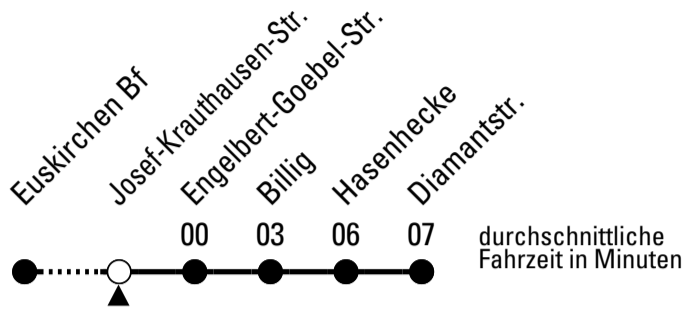

Richtung Kreuzweingarten

über Billig

AbfahrtsHaltestelle: Josef-Krauthausen-Str.

Gültig ab 11.12.2022

ohne Gewähr

	montags - freitags	samstags	sonn- und feiertags	
6	--	--	--	6
7	--	--	--	7
8	--	--	--	8
9	--	--	--	9
10	--	--	05^{KR ☎}	10
11	--	--	--	11
12	--	--	05^{KR ☎}	12
13	41	--	--	13
14	41	--	05^{KR ☎}	14
15	41	05^{KR ☎}	--	15
16	--	--	05^{KR ☎}	16
17	--	05^{KR ☎}	--	17
18	--	--	05^{KR ☎}	18
19	--	05^{KR ☎}	--	19
20	--	--	05^{KR ☎}	20
21	05^{KR ☎}	05^{KR ☎}	--	21
22	05^{KR ☎}	--	--	22

☎ = Anruf-Sammeltaxi: Tel. Bestellung 30 Minuten vor Abfahrt unter (0 22 51) 14 14 123

KR = Richtung Euskirchener Heide, Billiger Wald, Billig, Rheder und Kreuzweingarten

Stadtverkehr Euskirchen
Oststr. 1-5 - 53879 Euskirchen
info@sveinfo.de - www.sveinfo.de

Abfahrten auf Ihr Handy:
QR-Code abfotografieren
Die Schlaue Nummer 0 800 6 50 40 30
(kostenlos aus allen deutschen Netzen)