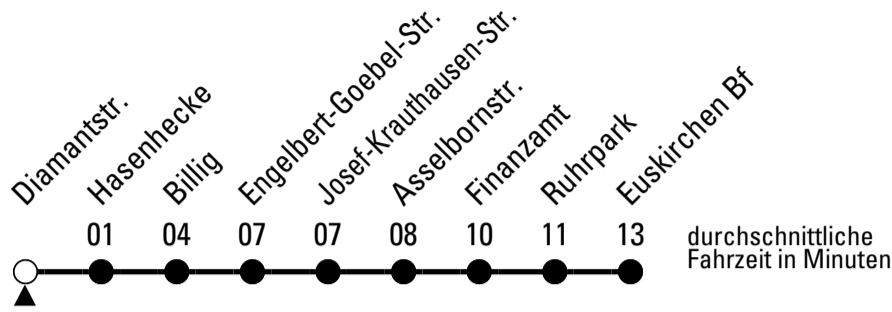

Richtung Kreuzweingarten

Abfahrtshaltestelle: Hasenhecke

Gültig ab 11.12.2022

ohne Gewähr

	montags - freitags	samstags	sonn- und feiertags	
6	--	--	--	6
7	--	--	--	7
8	--	--	--	8
9	--	--	--	9
10	--	--	--	10
11	--	--	--	11
12	--	--	--	12
13	47	--	--	13
14	47	--	--	14
15	47	--	--	15
16	--	--	--	16
17	--	--	--	17
18	--	--	--	18
19	--	--	--	19
20	--	--	--	20
21	--	--	--	21

Stadtverkehr Euskirchen
 Oststr. 1-5 - 53879 Euskirchen
 info@sveinfo.de - www.sveinfo.de

Abfahrten auf Ihr Handy:
 QR-Code abfotografieren
Die Schlaue Nummer 0 800 6 50 40 30
 (kostenlos aus allen deutschen Netzen)

Richtung Euskirchen Bf

über Billig

Gültig ab 11.12.2022

AbfahrtsHaltestelle: **Diamantstr.**

	montags - freitags	samstags	sonn- und feiertags	
6	--	40 ^{E ☎}	--	6
7	09	40 ^{E ☎}	--	7
8	09	40 ^{E ☎}	--	8
9	--	--	--	9
10	--	--	40 ^{E ☎}	10
11	--	--	--	11
12	--	--	40 ^{E ☎}	12
13	--	--	--	13
14	--	--	40 ^{E ☎}	14
15	--	--	--	15
16	--	--	40 ^{E ☎}	16
17	--	40 ^{E ☎}	--	17
18	--	--	40 ^{E ☎}	18
19	--	40 ^{E ☎}	--	19
20	--	--	40 ^{E ☎}	20
21	40 ^{E ☎}	--	--	21