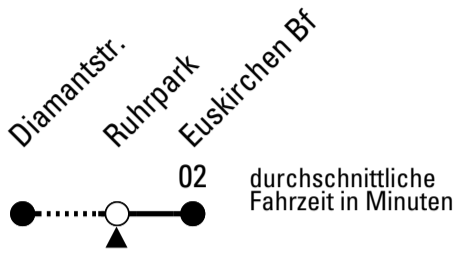

ohne Gewähr

	montags - freitags	samstags	sonn- und feiertags	
6	--	--	--	6
7	20	--	--	7
8	20	--	--	8
9	--	--	--	9
10	--	--	--	10
11	--	--	--	11
12	--	--	--	12
13	--	--	--	13
14	--	--	--	14
15	--	--	--	15
16	--	--	--	16
17	--	--	--	17
18	--	--	--	18
19	--	--	--	19
20	--	--	--	20
21	--	--	--	21

Stadtverkehr Euskirchen
Oststr. 1-5 - 53879 Euskirchen
info@sveinfo.de - www.sveinfo.de

Abfahrten auf Ihr Handy:
QR-Code abfotografieren
Die Schlaue Nummer 0 800 6 50 40 30
(kostenlos aus allen deutschen Netzen)