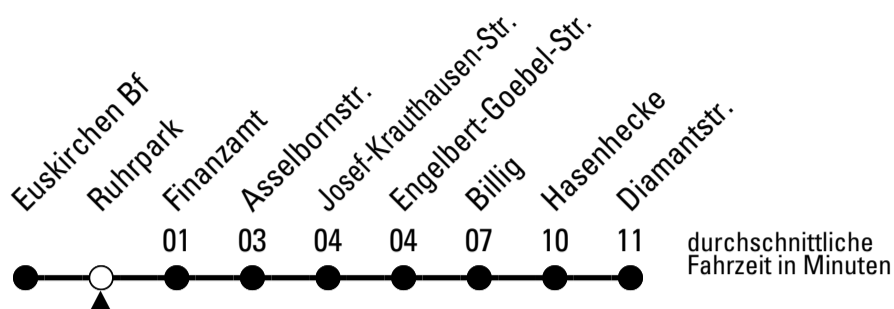

Abfahrten auf Ihr Handy:
QR-Code abfotografieren
Die Schlaue Nummer 0 800 6 50 40 30
(kostenlos aus allen deutschen Netzen)

Richtung Kreuzweingarten

über Billig

Gültig ab 11.12.2022

AbfahrtsHaltestelle: Ruhrpark