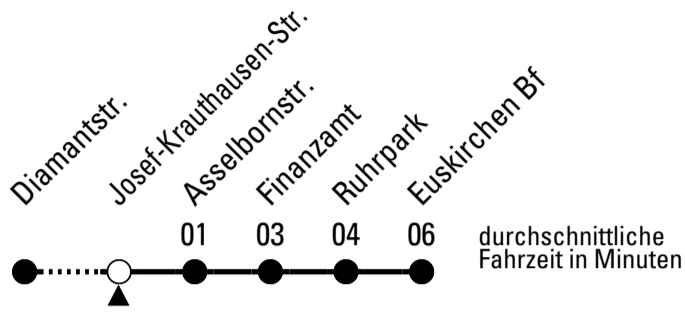

Richtung Euskirchen Bf

Abfahrtshaltestelle: Josef-Krauthausen-Str.

Gültig ab 11.12.2022

ohne Gewähr

	montags - freitags	samstags	sonn- und feiertags	
6	--	--	--	6
7	16	--	--	7
8	16	--	--	8
9	--	--	--	9
10	--	--	--	10
11	--	--	--	11
12	--	--	--	12
13	--	--	--	13
14	--	--	--	14
15	--	--	--	15
16	--	--	--	16
17	--	--	--	17
18	--	--	--	18
19	--	--	--	19
20	--	--	--	20
21	--	--	--	21

Stadtverkehr Euskirchen
Oststr. 1-5 - 53879 Euskirchen
info@sveinfo.de - www.sveinfo.de

Abfahrten auf Ihr Handy:
QR-Code abfotografieren
Die Schlaue Nummer 0 800 6 50 40 30
(kostenlos aus allen deutschen Netzen)