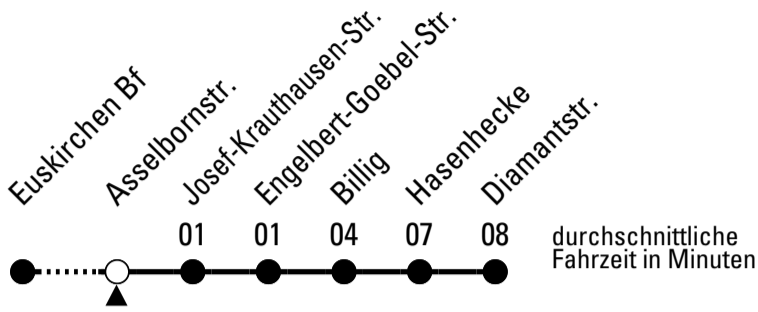

Abfahrten auf Ihr Handy:
QR-Code abfotografieren
Die Schlaue Nummer 0 800 6 50 40 30
(kostenlos aus allen deutschen Netzen)

Richtung Kreuzweingarten

über Billig

Gültig ab 11.12.2022

AbfahrtsHaltestelle: Asselbornstr.