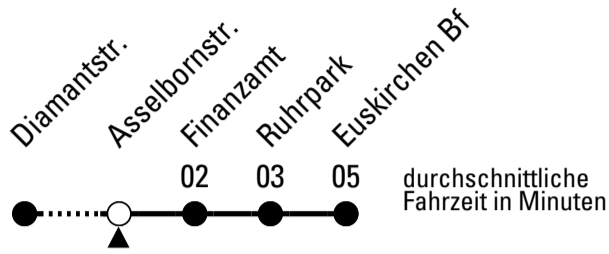

ohne Gewähr

	montags - freitags	samstags	sonn- und feiertags	
6	--	--	--	6
7	17	--	--	7
8	17	--	--	8
9	--	--	--	9
10	--	--	--	10
11	--	--	--	11
12	--	--	--	12
13	--	--	--	13
14	--	--	--	14
15	--	--	--	15
16	--	--	--	16
17	--	--	--	17
18	--	--	--	18
19	--	--	--	19
20	--	--	--	20
21	--	--	--	21

Stadtverkehr Euskirchen
Oststr. 1-5 - 53879 Euskirchen
info@sveinfo.de - www.sveinfo.de

Abfahrten auf Ihr Handy:
QR-Code abfotografieren
Die Schlaue Nummer 0 800 6 50 40 30
(kostenlos aus allen deutschen Netzen)