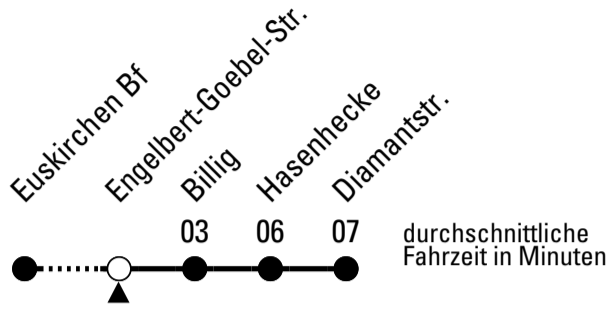

ohne Gewähr

🕒	montags - freitags	samstags	sonn- und feiertags	🕒
6	--	--	--	6
7	--	--	--	7
8	--	--	--	8
9	--	--	--	9
10	--	--	05^{KR☎}	10
11	--	--	--	11
12	--	--	05^{KR☎}	12
13	41	--	--	13
14	41	--	05^{KR☎}	14
15	41	05^{KR☎}	--	15
16	--	--	05^{KR☎}	16
17	--	05^{KR☎}	--	17
18	--	--	05^{KR☎}	18
19	--	05^{KR☎}	--	19
20	--	--	05^{KR☎}	20
21	05^{KR☎}	05^{KR☎}	--	21
22	05^{KR☎}	--	--	22

☎ = Anruf-Sammeltaxi: Tel. Bestellung 30 Minuten vor Abfahrt unter (0 22 51) 14 14 123

KR = Richtung Euskirchener Heide, Billiger Wald, Billig, Rheder und Kreuzweingarten

Stadtverkehr Euskirchen
Oststr. 1-5 - 53879 Euskirchen
info@sveinfo.de - www.sveinfo.de

Abfahrten auf Ihr Handy:
QR-Code abfotografieren
Die Schlaue Nummer 0 800 6 50 40 30
(kostenlos aus allen deutschen Netzen)