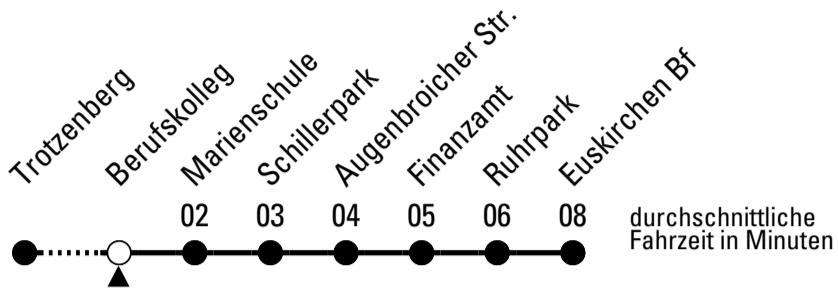

Richtung Euskirchen Bf

Abfahrtshaltestelle: Berufskolleg

Gültig ab 11.12.2022

ohne Gewähr

	montags - freitags	samstags	sonn- und feiertags	
6	--	--	--	6
7	35	--	--	7
8	--	--	--	8
9	--	--	--	9
10	--	--	--	10
11	57	--	--	11
12	57	--	--	12
13	57	--	--	13
14	57	--	--	14
15	57	--	--	15
16	--	--	--	16
17	--	--	--	17
18	--	--	--	18
19	--	--	--	19
20	--	--	--	20
21	--	--	--	21

Stadtverkehr Euskirchen
Oststr. 1-5 - 53879 Euskirchen
info@sveinfo.de - www.sveinfo.de

Abfahrten auf Ihr Handy:
QR-Code abfotografieren
Die Schlaue Nummer 0 800 6 50 40 30
(kostenlos aus allen deutschen Netzen)