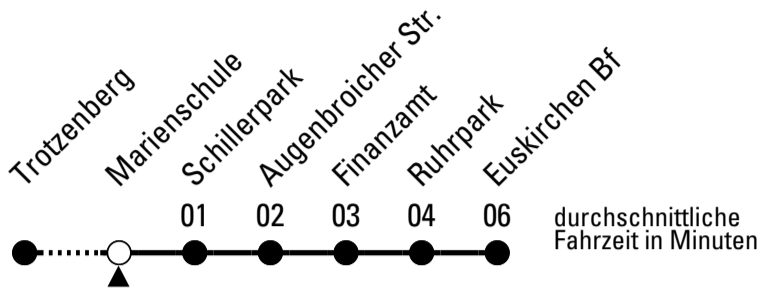

Stadtverkehr Euskirchen
 Oststr. 1-5 - 53879 Euskirchen
 info@sveinfo.de - www.sveinfo.de

Abfahrten auf Ihr Handy:
 QR-Code abfotografieren
Die Schlaue Nummer 0 800 6 50 40 30
 (kostenlos aus allen deutschen Netzen)

Richtung Euskirchen Bf

AbfahrtsHaltestelle: Marienschule

Gültig ab 11.12.2022

ohne Gewähr

	montags - freitags	samstags	sonn- und feiertags	
6	--	--	--	6
7	37	--	--	7
8	--	--	--	8
9	--	--	--	9
10	--	--	--	10
11	59	--	--	11
12	59	--	--	12
13	59	--	--	13
14	59	--	--	14
15	59	--	--	15
16	--	--	--	16
17	--	--	--	17
18	--	--	--	18
19	--	--	--	19
20	--	--	--	20
21	--	--	--	21