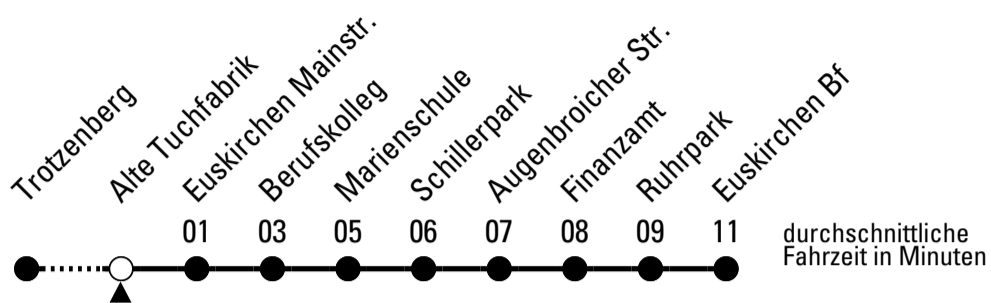

Stadtverkehr Euskirchen
 Oststr. 1-5 - 53879 Euskirchen
 info@sveinfo.de - www.sveinfo.de

Abfahrten auf Ihr Handy:
 QR-Code abfotografieren
Die Schlaue Nummer 0 800 6 50 40 30
 (kostenlos aus allen deutschen Netzen)

Richtung Euskirchen Bf

AbfahrtsHaltestelle: Alte Tuchfabrik

Gültig ab 11.12.2022

ohne Gewähr

	montags - freitags	samstags	sonn- und feiertags	
6	--	--	--	6
7	32	--	--	7
8	--	--	--	8
9	--	--	--	9
10	--	--	--	10
11	54	--	--	11
12	54	--	--	12
13	54	--	--	13
14	54	--	--	14
15	54	--	--	15
16	--	--	--	16
17	--	--	--	17
18	--	--	--	18
19	--	--	--	19
20	--	--	--	20
21	--	--	--	21