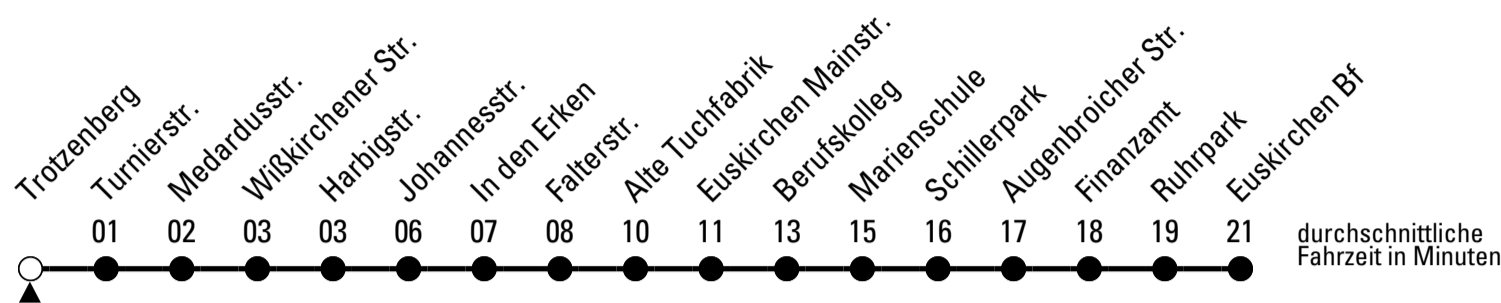

Richtung Euskirchen Bf

über Euenheim

Gültig ab 11.12.2022

Abfahrtshaltestelle: Trotzenberg

ohne Gewähr

	montags - freitags	samstags	sonn- und feiertags	
6	--	--	--	6
7	22	--	--	7
8	--	--	--	8
9	--	--	--	9
10	--	--	--	10
11	44	--	--	11
12	44	--	--	12
13	44	--	--	13
14	44	--	--	14
15	44	--	--	15
16	--	--	--	16
17	--	--	--	17
18	--	--	--	18
19	--	--	--	19
20	--	--	--	20
21	--	--	--	21

Stadtverkehr Euskirchen
Oststr. 1-5 - 53879 Euskirchen
info@sveinfo.de - www.sveinfo.de

Abfahrten auf Ihr Handy:
QR-Code abfotografieren
Die Schlaue Nummer 0 800 6 50 40 30
(kostenlos aus allen deutschen Netzen)