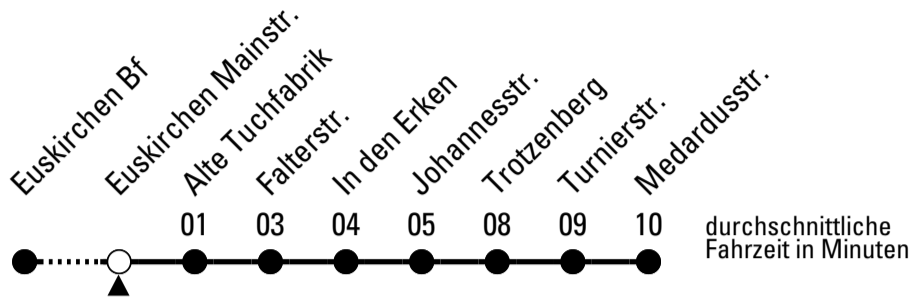

Richtung **Wißkirchen**

über Euenheim

Gültig ab 11.12.2022

AbfahrtsHaltestelle: Euskirchen Mainstr.

ohne Gewähr

	montags - freitags	samstags	sonn- und feiertags	
6	--	--	--	6
7	--	--	--	7
8	--	--	--	8
9	--	--	--	9
10	--	--	--	10
11	36	--	--	11
12	36	--	--	12
13	21	--	--	13
14	36	--	--	14
15	36	--	--	15
16	--	--	--	16
17	--	--	--	17
18	--	--	--	18
19	--	--	--	19
20	--	--	--	20
21	--	--	--	21

Stadtverkehr Euskirchen
Oststr. 1-5 - 53879 Euskirchen
info@sveinfo.de - www.sveinfo.de

Abfahrten auf Ihr Handy:
QR-Code abfotografieren
Die Schlaue Nummer 0 800 6 50 40 30
(kostenlos aus allen deutschen Netzen)