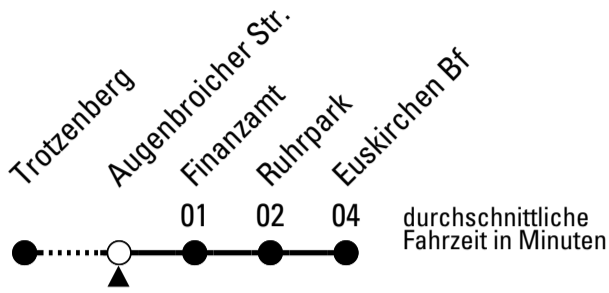

ohne Gewähr

	montags - freitags	samstags	sonn- und feiertags	
6	--	--	--	6
7	39	--	--	7
8	--	--	--	8
9	--	--	--	9
10	--	--	--	10
11	--	--	--	11
12	01	--	--	12
13	01	--	--	13
14	01	--	--	14
15	01	--	--	15
16	01	--	--	16
17	--	--	--	17
18	--	--	--	18
19	--	--	--	19
20	--	--	--	20
21	--	--	--	21

Stadtverkehr Euskirchen
Oststr. 1-5 - 53879 Euskirchen
info@sveinfo.de - www.sveinfo.de

Abfahrten auf Ihr Handy:
QR-Code abfotografieren
Die Schlaue Nummer 0 800 6 50 40 30
(kostenlos aus allen deutschen Netzen)