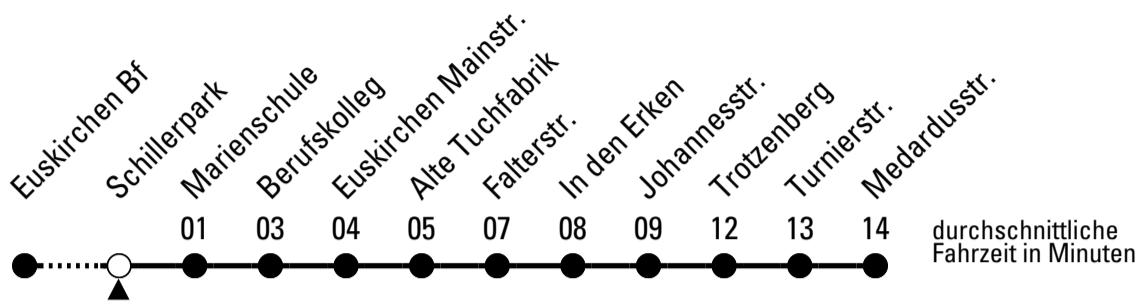

Richtung **Wißkirchen**

über Euenheim

Gültig ab 11.12.2022

AbfahrtsHaltestelle: **Augenbroicher Str.**

	montags - freitags		samstags	sonn- und feiertags	
6	--	--	--	--	6
7	--	--	--	--	7
8	--	--	--	--	8
9	--	--	--	--	9
10	--	--	--	--	10
11	31	--	--	--	11
12	31	--	--	--	12
13	16	--	--	--	13
14	31	--	--	--	14
15	31	--	--	--	15
16	--	--	--	--	16
17	--	--	--	--	17
18	--	--	--	--	18
19	--	--	--	--	19
20	--	--	--	--	20
21	--	--	--	--	21

Stadtverkehr Euskirchen
 Oststr. 1-5 - 53879 Euskirchen
 info@sveinfo.de - www.sveinfo.de

Abfahrten auf Ihr Handy:
 QR-Code abfotografieren
Die Schlaue Nummer 0 800 6 50 40 30
 (kostenlos aus allen deutschen Netzen)

Richtung **Wißkirchen**

über Euenheim

Gültig ab 11.12.2022

Abfahrtshaltestelle: **Schillerpark**

ohne Gewähr

🕒	montags - freitags	samstags	sonn- und feiertags	🕒
6	--	--	--	6
7	--	--	--	7
8	--	--	--	8
9	--	--	--	9
10	--	--	--	10
11	32	--	--	11
12	32	--	--	12
13	17	--	--	13
14	32	--	--	14
15	32	--	--	15
16	--	--	--	16
17	--	--	--	17
18	--	--	--	18
19	--	--	--	19
20	--	--	--	20
21	--	--	--	21