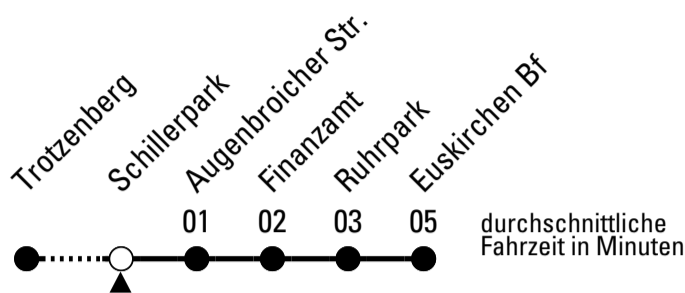

Stadtverkehr Euskirchen
 Oststr. 1-5 - 53879 Euskirchen
 info@sveinfo.de - www.sveinfo.de

Abfahrten auf Ihr Handy:
 QR-Code abfotografieren
Die Schlaue Nummer 0 800 6 50 40 30
 (kostenlos aus allen deutschen Netzen)

Richtung Euskirchen Bf

Abfahrtshaltestelle: Schillerpark

Gültig ab 11.12.2022

ohne Gewähr

	montags - freitags	samstags	sonn- und feiertags	
6	--	--	--	6
7	38	--	--	7
8	--	--	--	8
9	--	--	--	9
10	--	--	--	10
11	--	--	--	11
12	00	--	--	12
13	00	--	--	13
14	00	--	--	14
15	00	--	--	15
16	00	--	--	16
17	--	--	--	17
18	--	--	--	18
19	--	--	--	19
20	--	--	--	20
21	--	--	--	21