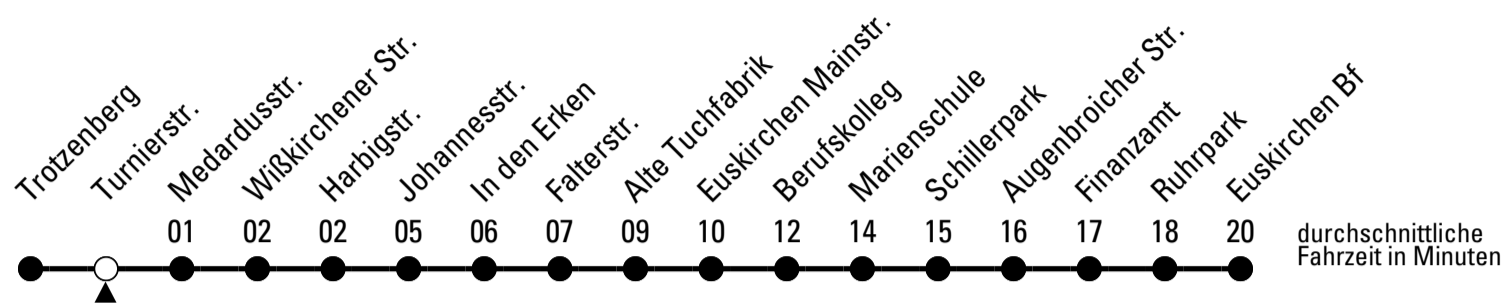

Stadtverkehr Euskirchen
 Oststr. 1-5 - 53879 Euskirchen
 info@sveinfo.de - www.sveinfo.de

Abfahrten auf Ihr Handy:
 QR-Code abfotografieren
Die Schlaue Nummer 0 800 6 50 40 30
 (kostenlos aus allen deutschen Netzen)

Richtung Euskirchen Bf

über Euenheim

Gültig ab 11.12.2022

Abfahrtshaltestelle: Turnierstr.

ohne Gewähr

🕒	montags - freitags	samstags	sonn- und feiertags	🕒
6	--	--	--	6
7	23	--	--	7
8	--	--	--	8
9	--	--	--	9
10	--	--	--	10
11	45	--	--	11
12	45	--	--	12
13	45	--	--	13
14	45	--	--	14
15	45	--	--	15
16	--	--	--	16
17	--	--	--	17
18	--	--	--	18
19	--	--	--	19
20	--	--	--	20
21	--	--	--	21