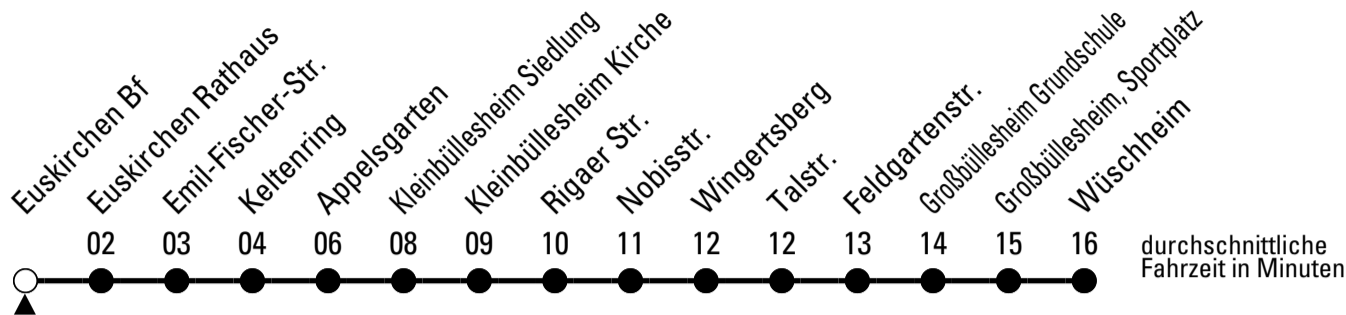

Richtung **Wüschheim**

über Kleinbüllesheim - Großbüllesheim

Gültig ab 23.08.2023

AbfahrtsHaltestelle: Euskirchen Bf

ohne Gewähr

🕒	montags - freitags	samstags	sonn- und feiertags	🕒
6	05 25 45	--	--	6
7	05 25 45	05	--	7
8	05 25 45	05	--	8
9	05 25 45	05	--	9
10	05 25 45	05	--	10
11	05 25 45	05	--	11
12	05 25 45	05	--	12
13	05 25 45	05	--	13
14	05 25 45	05	--	14
15	05 25 45	05	--	15
16	05 25 45	05	--	16
17	05 25 45	05	--	17
18	05 25 45	05	--	18
19	05 35	05	--	19
20	05 35	05	--	20
21	05 35	05	--	21
22	05	05	--	22

Stadtverkehr Euskirchen
Oststr. 1-5 - 53879 Euskirchen
info@sveinfo.de - www.sveinfo.de

Abfahrten auf Ihr Handy:
QR-Code abfotografieren
Die Schlaue Nummer 0 800 6 50 40 30
(kostenlos aus allen deutschen Netzen)

Richtung **Wüschheim**

über Kleinbüllesheim - Großbüllesheim

Gültig ab 23.08.2023

AbfahrtsHaltestelle: **Emil-Fischer-Str.**

ohne Gewähr

	montags - freitags	samstags	sonn- und feiertags	
6	08 28 48	--	--	6
7	08 28 48	08	--	7
8	08 28 48	08	--	8
9	08 28 48	08	--	9
10	08 28 48	08	--	10
11	08 28 48	08	--	11
12	08 28 48	08	--	12
13	08 28 48	08	--	13
14	08 28 48	08	--	14
15	08 28 48	08	--	15
16	08 28 48	08	--	16
17	08 28 48	08	--	17
18	08 28 48	08	--	18
19	08 38	08	--	19
20	08 38	08	--	20
21	08 38	08	--	21
22	08	08	--	22