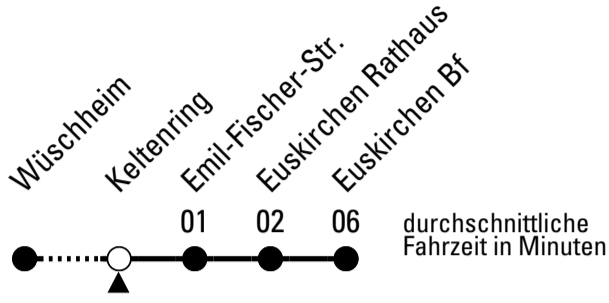

ohne Gewähr

	montags - freitags	samstags	sonn- und feiertags	
5	45	--	--	5
6	13 33 53	--	--	6
7	03^s 13 23^s 33 53	48	--	7
8	13 33 53	48	--	8
9	13 33 53	48	--	9
10	13 33 53	48	--	10
11	13 33 53	48	--	11
12	13 33 53	48	--	12
13	13 33 53	48	--	13
14	13 33 53	48	--	14
15	13 33 53	48	--	15
16	13 33 53	48	--	16
17	13 33 53	48	--	17
18	13 33 53	48	--	18
19	48	48	--	19
20	48	48	--	20
21	48	48	--	21

S = nur an Schultagen

Stadtverkehr Euskirchen
Oststr. 1-5 - 53879 Euskirchen
info@sveinfo.de - www.sveinfo.de

Abfahrten auf Ihr Handy:
QR-Code abfotografieren
Die Schlaue Nummer 0 800 6 50 40 30
(kostenlos aus allen deutschen Netzen)