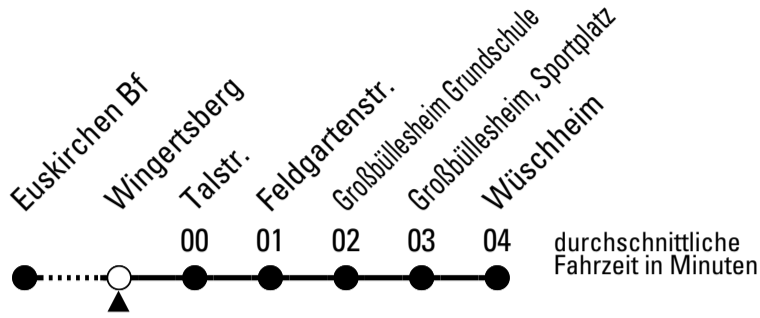

Stadtverkehr Euskirchen
 Oststr. 1-5 - 53879 Euskirchen
 info@sveinfo.de - www.sveinfo.de

Abfahrten auf Ihr Handy:
 QR-Code abfotografieren
Die Schlaue Nummer 0 800 6 50 40 30
 (kostenlos aus allen deutschen Netzen)

Richtung **Wüschheim**

Gültig ab 23.08.2023

AbfahrtsHaltestelle: **Wingertsberg**

ohne Gewähr

	montags - freitags	samstags	sonn- und feiertags	
6	17 37 57	--	--	6
7	17 37 57	17	--	7
8	17 37 57	17	--	8
9	17 37 57	17	--	9
10	17 37 57	17	--	10
11	17 37 57	17	--	11
12	17 37 57	17	--	12
13	17 37 57	17	--	13
14	17 37 57	17	--	14
15	17 37 57	17	--	15
16	17 37 57	17	--	16
17	17 37 57	17	--	17
18	17 37 57	17	--	18
19	17 47	17	--	19
20	17 47	17	--	20
21	17 47	17	--	21
22	17	17	--	22