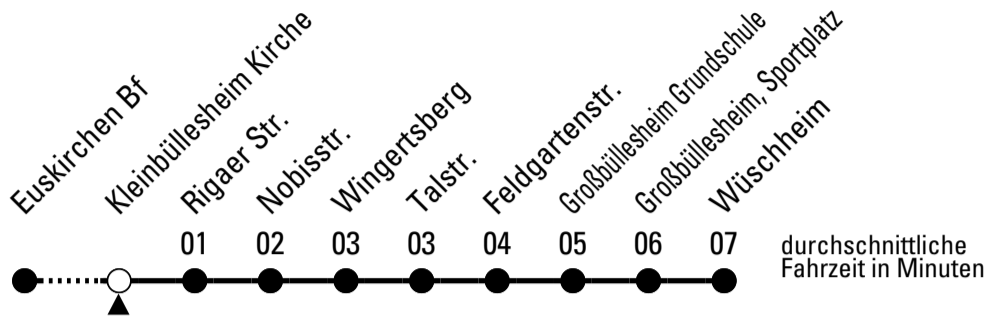

875

Richtung **Wüschheim**

über Großbüllesheim

Gültig ab 23.08.2023

AbfahrtsHaltestelle: Kleinbüllesheim Siedlung

	montags - freitags			samstags	sonn- und feiertags	
6	13	33	53	--	--	6
7	13	33	53	13	--	7
8	13	33	53	13	--	8
9	13	33	53	13	--	9
10	13	33	53	13	--	10
11	13	33	53	13	--	11
12	13	33	53	13	--	12
13	13	33	53	13	--	13
14	13	33	53	13	--	14
15	13	33	53	13	--	15
16	13	33	53	13	--	16
17	13	33	53	13	--	17
18	13	33	53	13	--	18
19	13	43		13	--	19
20	13	43		13	--	20
21	13	43		13	--	21
22	13			13	--	22

Stadtverkehr Euskirchen
Oststr. 1-5 - 53879 Euskirchen
info@sveinfo.de - www.sveinfo.de

Abfahrten auf Ihr Handy:
QR-Code abfotografieren
Die Schlaue Nummer 0 800 6 50 40 30
(kostenlos aus allen deutschen Netzen)

Richtung **Wüschheim**

über Großbüllesheim

Gültig ab 23.08.2023

AbfahrtsHaltestelle: Kleinbüllesheim Kirche

ohne Gewähr

	montags - freitags	samstags	sonn- und feiertags	
6	14 34 54	--	--	6
7	14 34 54	14	--	7
8	14 34 54	14	--	8
9	14 34 54	14	--	9
10	14 34 54	14	--	10
11	14 34 54	14	--	11
12	14 34 54	14	--	12
13	14 34 54	14	--	13
14	14 34 54	14	--	14
15	14 34 54	14	--	15
16	14 34 54	14	--	16
17	14 34 54	14	--	17
18	14 34 54	14	--	18
19	14 44	14	--	19
20	14 44	14	--	20
21	14 44	14	--	21
22	14	14	--	22