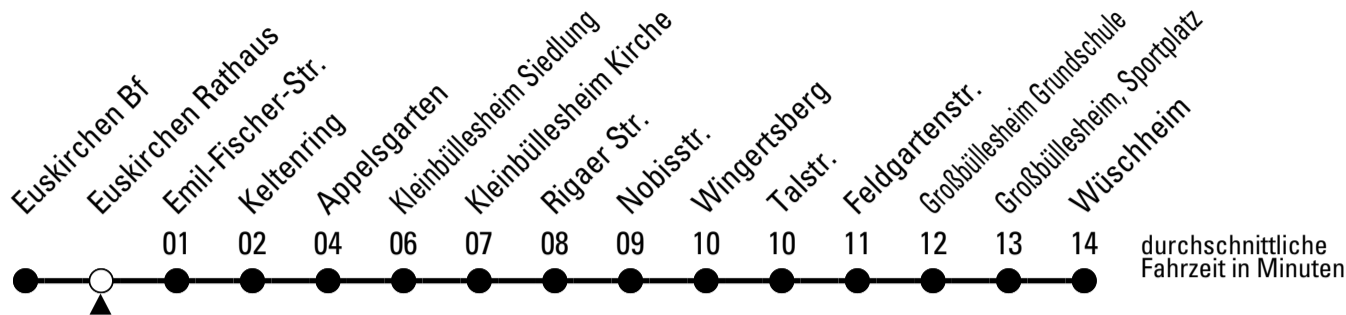

Richtung **Wüschheim**

über Kleinbüllesheim - Großbüllesheim

Gültig ab 23.08.2023

AbfahrtsHaltestelle: Euskirchen Bf

ohne Gewähr

🕒	montags - freitags	samstags	sonn- und feiertags	🕒
6	05 25 45	--	--	6
7	05 25 45	05	--	7
8	05 25 45	05	--	8
9	05 25 45	05	--	9
10	05 25 45	05	--	10
11	05 25 45	05	--	11
12	05 25 45	05	--	12
13	05 25 45	05	--	13
14	05 25 45	05	--	14
15	05 25 45	05	--	15
16	05 25 45	05	--	16
17	05 25 45	05	--	17
18	05 25 45	05	--	18
19	05 35	05	--	19
20	05 35	05	--	20
21	05 35	05	--	21
22	05	05	--	22

Stadtverkehr Euskirchen
Oststr. 1-5 - 53879 Euskirchen
info@sveinfo.de - www.sveinfo.de

Abfahrten auf Ihr Handy:
QR-Code abfotografieren
Die Schlaue Nummer 0 800 6 50 40 30
(kostenlos aus allen deutschen Netzen)

875

BUS

Richtung **Wüschheim** über Kleinbüllesheim - Großbüllesheim

Gültig ab 23.08.2023

Abfahrtshaltestelle: Euskirchen Rathaus

ohne Gewähr

🕒	montags - freitags	samstags	sonn- und feiertags	🕒
6	07 27 47	--	--	6
7	07 27 47	07	--	7
8	07 27 47	07	--	8
9	07 27 47	07	--	9
10	07 27 47	07	--	10
11	07 27 47	07	--	11
12	07 27 47	07	--	12
13	07 27 47	07	--	13
14	07 27 47	07	--	14
15	07 27 47	07	--	15
16	07 27 47	07	--	16
17	07 27 47	07	--	17
18	07 27 47	07	--	18
19	07 37	07	--	19
20	07 37	07	--	20
21	07 37	07	--	21
22	07	07	--	22

Richtung **Wüschheim**

über Kleinbüllesheim - Großbüllesheim

Gültig ab 23.08.2023

AbfahrtsHaltestelle: **Emil-Fischer-Str.**

ohne Gewähr

	montags - freitags	samstags	sonn- und feiertags	
6	08 28 48	--	--	6
7	08 28 48	08	--	7
8	08 28 48	08	--	8
9	08 28 48	08	--	9
10	08 28 48	08	--	10
11	08 28 48	08	--	11
12	08 28 48	08	--	12
13	08 28 48	08	--	13
14	08 28 48	08	--	14
15	08 28 48	08	--	15
16	08 28 48	08	--	16
17	08 28 48	08	--	17
18	08 28 48	08	--	18
19	08 38	08	--	19
20	08 38	08	--	20
21	08 38	08	--	21
22	08	08	--	22