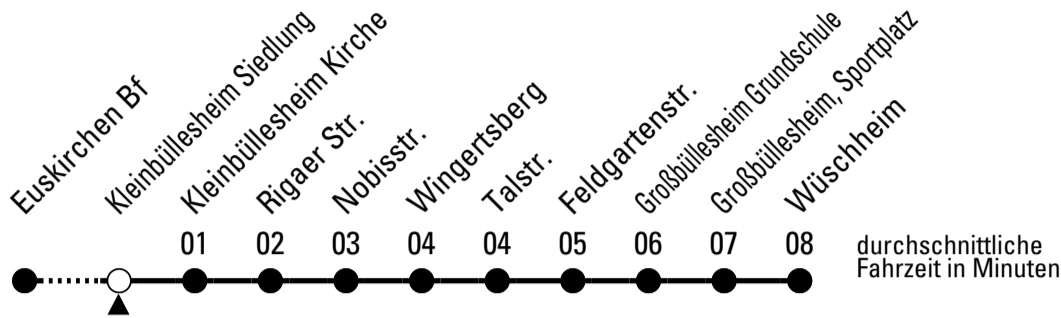

875

Richtung **Wüschheim**

über Großbüllesheim

Gültig ab 23.08.2023

AbfahrtsHaltestelle: Kleinbüllesheim Siedlung

	montags - freitags			samstags	sonn- und feiertags	
6	13	33	53	--	--	6
7	13	33	53	13	--	7
8	13	33	53	13	--	8
9	13	33	53	13	--	9
10	13	33	53	13	--	10
11	13	33	53	13	--	11
12	13	33	53	13	--	12
13	13	33	53	13	--	13
14	13	33	53	13	--	14
15	13	33	53	13	--	15
16	13	33	53	13	--	16
17	13	33	53	13	--	17
18	13	33	53	13	--	18
19	13	43		13	--	19
20	13	43		13	--	20
21	13	43		13	--	21
22	13			13	--	22

Stadtverkehr Euskirchen
Oststr. 1-5 - 53879 Euskirchen
info@sveinfo.de - www.sveinfo.de

Abfahrten auf Ihr Handy:
QR-Code abfotografieren
Die Schlaue Nummer 0 800 6 50 40 30
(kostenlos aus allen deutschen Netzen)