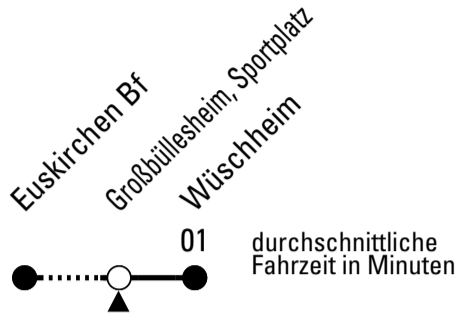

ohne Gewähr

	montags - freitags	samstags	sonn- und feiertags	
6	20 40 50^S	--	--	6
7	00 10^S 20 40	20	--	7
8	00 20 40	20	--	8
9	00 20 40	20	--	9
10	00 20 40	20	--	10
11	00 20 40	20	--	11
12	00 20 40	20	--	12
13	00 20 40	20	--	13
14	00 20 40	20	--	14
15	00 20 40	20	--	15
16	00 20 40	20	--	16
17	00 20 40	20	--	17
18	00 20 40	20	--	18
19	00 20 50	20	--	19
20	20 50	20	--	20
21	20 50	20	--	21
22	20	20	--	22

S = nur an Schultagen

Stadtverkehr Euskirchen
Oststr. 1-5 - 53879 Euskirchen
info@sveinfo.de - www.sveinfo.de

Abfahrten auf Ihr Handy:
QR-Code abfotografieren
Die Schlaue Nummer 0 800 6 50 40 30
(kostenlos aus allen deutschen Netzen)