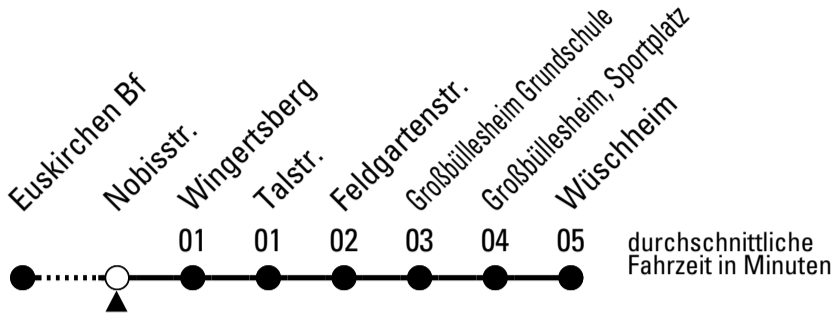

Richtung **Wüschheim**

über Großbüllesheim

Gültig ab 23.08.2023

AbfahrtsHaltestelle: Rigaer Str.

ohne Gewähr

	montags - freitags	samstags	sonn- und feiertags	
6	15 35 55	--	--	6
7	15 35 55	15	--	7
8	15 35 55	15	--	8
9	15 35 55	15	--	9
10	15 35 55	15	--	10
11	15 35 55	15	--	11
12	15 35 55	15	--	12
13	15 35 55	15	--	13
14	15 35 55	15	--	14
15	15 35 55	15	--	15
16	15 35 55	15	--	16
17	15 35 55	15	--	17
18	15 35 55	15	--	18
19	15 45	15	--	19
20	15 45	15	--	20
21	15 45	15	--	21
22	15	15	--	22

Stadtverkehr Euskirchen
 Oststr. 1-5 - 53879 Euskirchen
 info@sveinfo.de - www.sveinfo.de

Abfahrten auf Ihr Handy:
 QR-Code abfotografieren
Die Schlaue Nummer 0 800 6 50 40 30
 (kostenlos aus allen deutschen Netzen)

Richtung **Wüschheim**

Abfahrtshaltestelle: **Nobisstr.**

Gültig ab 23.08.2023

ohne Gewähr

	montags - freitags	samstags	sonn- und feiertags	
6	16 36 56	--	--	6
7	16 36 56	16	--	7
8	16 36 56	16	--	8
9	16 36 56	16	--	9
10	16 36 56	16	--	10
11	16 36 56	16	--	11
12	16 36 56	16	--	12
13	16 36 56	16	--	13
14	16 36 56	16	--	14
15	16 36 56	16	--	15
16	16 36 56	16	--	16
17	16 36 56	16	--	17
18	16 36 56	16	--	18
19	16 46	16	--	19
20	16 46	16	--	20
21	16 46	16	--	21
22	16	16	--	22