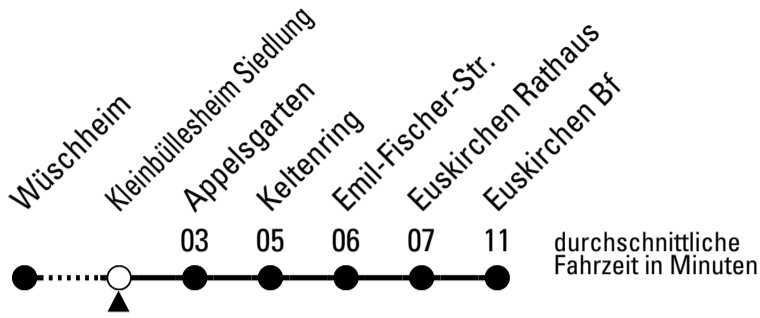

Richtung Euskirchen Bf

Abfahrtshaltestelle: Kleinbüllesheim Siedlung

Gültig ab 23.08.2023

ohne Gewähr

	montags - freitags	samstags	sonn- und feiertags	
5	40	--	--	5
6	08 28 48 58^S	--	--	6
7	08 18^S 28 48	43	--	7
8	08 28 48	43	--	8
9	08 28 48	43	--	9
10	08 28 48	43	--	10
11	08 28 48	43	--	11
12	08 28 48	43	--	12
13	08 28 48	43	--	13
14	08 28 48	43	--	14
15	08 28 48	43	--	15
16	08 28 48	43	--	16
17	08 28 48	43	--	17
18	08 28 48	43	--	18
19	43	43	--	19
20	43	43	--	20
21	43	43	--	21

S = nur an Schultagen

Stadtverkehr Euskirchen
Oststr. 1-5 - 53879 Euskirchen
info@sveinfo.de - www.sveinfo.de

Abfahrten auf Ihr Handy:
QR-Code abfotografieren
Die Schlaue Nummer 0 800 6 50 40 30
(kostenlos aus allen deutschen Netzen)