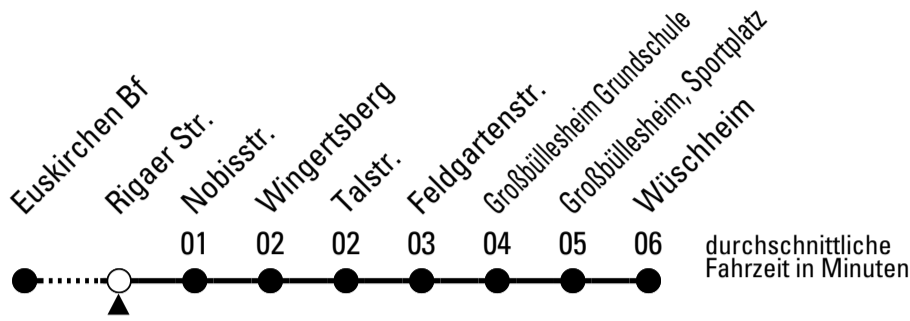

Richtung **Wüschheim**

über Großbüllesheim

Gültig ab 23.08.2023

AbfahrtsHaltestelle: Kleinbüllesheim Kirche

ohne Gewähr

	montags - freitags	samstags	sonn- und feiertags	
6	14 34 54	--	--	6
7	14 34 54	14	--	7
8	14 34 54	14	--	8
9	14 34 54	14	--	9
10	14 34 54	14	--	10
11	14 34 54	14	--	11
12	14 34 54	14	--	12
13	14 34 54	14	--	13
14	14 34 54	14	--	14
15	14 34 54	14	--	15
16	14 34 54	14	--	16
17	14 34 54	14	--	17
18	14 34 54	14	--	18
19	14 44	14	--	19
20	14 44	14	--	20
21	14 44	14	--	21
22	14	14	--	22

Stadtverkehr Euskirchen
 Oststr. 1-5 - 53879 Euskirchen
 info@sveinfo.de - www.sveinfo.de

Abfahrten auf Ihr Handy:
 QR-Code abfotografieren
Die Schlaue Nummer 0 800 6 50 40 30
 (kostenlos aus allen deutschen Netzen)

Richtung **Wüschheim**

über Großbüllesheim

Gültig ab 23.08.2023

AbfahrtsHaltestelle: Rigaer Str.

ohne Gewähr

	montags - freitags	samstags	sonn- und feiertags	
6	15 35 55	--	--	6
7	15 35 55	15	--	7
8	15 35 55	15	--	8
9	15 35 55	15	--	9
10	15 35 55	15	--	10
11	15 35 55	15	--	11
12	15 35 55	15	--	12
13	15 35 55	15	--	13
14	15 35 55	15	--	14
15	15 35 55	15	--	15
16	15 35 55	15	--	16
17	15 35 55	15	--	17
18	15 35 55	15	--	18
19	15 45	15	--	19
20	15 45	15	--	20
21	15 45	15	--	21
22	15	15	--	22