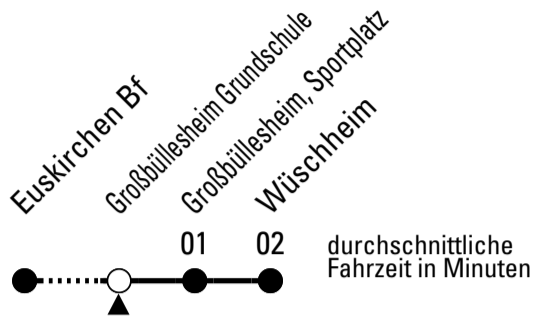

ohne Gewähr

	montags - freitags	samstags	sonn- und feiertags	
6	19 39 49^s 59	--	--	6
7	09^s 19 39 59	19	--	7
8	19 39 59	19	--	8
9	19 39 59	19	--	9
10	19 39 59	19	--	10
11	19 39 59	19	--	11
12	19 39 59	19	--	12
13	19 39 59	19	--	13
14	19 39 59	19	--	14
15	19 39 59	19	--	15
16	19 39 59	19	--	16
17	19 39 59	19	--	17
18	19 39 59	19	--	18
19	19 49	19	--	19
20	19 49	19	--	20
21	19 49	19	--	21
22	19	19	--	22

S = nur an Schultagen

Stadtverkehr Euskirchen
Oststr. 1-5 - 53879 Euskirchen
info@sveinfo.de - www.sveinfo.de

Abfahrten auf Ihr Handy:
QR-Code abfotografieren
Die Schlaue Nummer 0 800 6 50 40 30
(kostenlos aus allen deutschen Netzen)