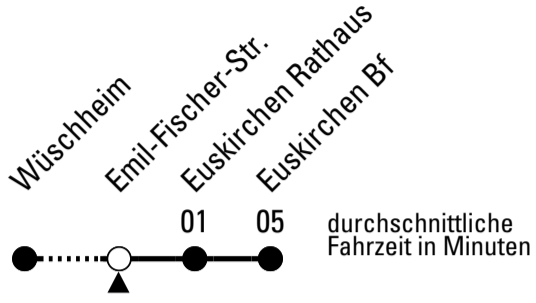

ohne Gewähr

	montags - freitags	samstags	sonn- und feiertags	
5	46	--	--	5
6	14 34 54	--	--	6
7	04^s 14 24^s 34 54	49	--	7
8	14 34 54	49	--	8
9	14 34 54	49	--	9
10	14 34 54	49	--	10
11	14 34 54	49	--	11
12	14 34 54	49	--	12
13	14 34 54	49	--	13
14	14 34 54	49	--	14
15	14 34 54	49	--	15
16	14 34 54	49	--	16
17	14 34 54	49	--	17
18	14 34 54	49	--	18
19	49	49	--	19
20	49	49	--	20
21	49	49	--	21

S = nur an Schultagen

Stadtverkehr Euskirchen
Oststr. 1-5 - 53879 Euskirchen
info@sveinfo.de - www.sveinfo.de

Abfahrten auf Ihr Handy:
QR-Code abfotografieren
Die Schlaue Nummer 0 800 6 50 40 30
(kostenlos aus allen deutschen Netzen)