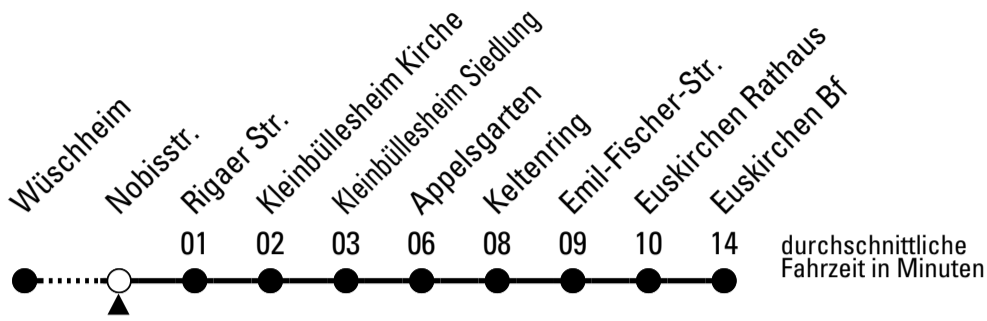

Richtung Euskirchen Bf

über Kleinbüllesheim

Gültig ab 23.08.2023

AbfahrtsHaltestelle: Nobisstr.

ohne Gewähr

	montags - freitags	samstags	sonn- und feiertags	
5	37	--	--	5
6	05 25 45 55^S	--	--	6
7	05 15^S 25 45	40	--	7
8	05 25 45	40	--	8
9	05 25 45	40	--	9
10	05 25 45	40	--	10
11	05 25 45	40	--	11
12	05 25 45	40	--	12
13	05 25 45	40	--	13
14	05 25 45	40	--	14
15	05 25 45	40	--	15
16	05 25 45	40	--	16
17	05 25 45	40	--	17
18	05 25 45	40	--	18
19	40	40	--	19
20	40	40	--	20
21	40	40	--	21

S = nur an Schultagen

Stadtverkehr Euskirchen
Oststr. 1-5 - 53879 Euskirchen
info@sveinfo.de - www.sveinfo.de

Abfahrten auf Ihr Handy:
QR-Code abfotografieren
Die Schlaue Nummer 0 800 6 50 40 30
(kostenlos aus allen deutschen Netzen)