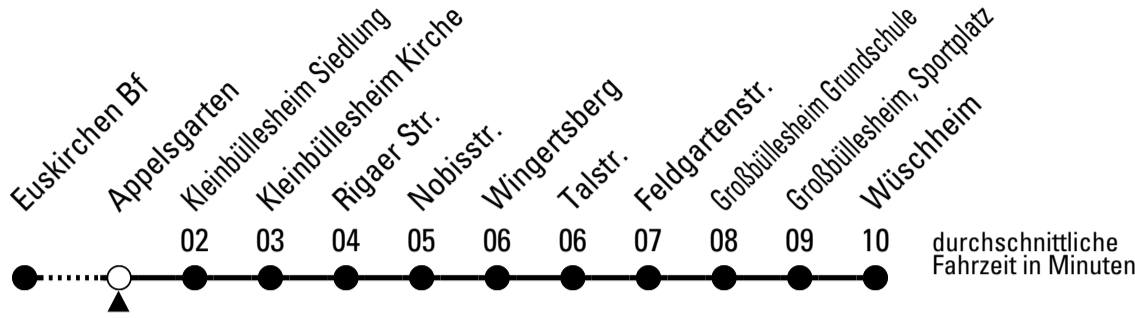

Richtung **Wüschheim**

über Kleinbüllesheim - Großbüllesheim

Gültig ab 23.08.2023

Abfahrtshaltestelle: **Keltenring**

ohne Gewähr

🕒	montags - freitags	samstags	sonn- und feiertags	🕒
6	09 29 49	--	--	6
7	09 29 49	09	--	7
8	09 29 49	09	--	8
9	09 29 49	09	--	9
10	09 29 49	09	--	10
11	09 29 49	09	--	11
12	09 29 49	09	--	12
13	09 29 49	09	--	13
14	09 29 49	09	--	14
15	09 29 49	09	--	15
16	09 29 49	09	--	16
17	09 29 49	09	--	17
18	09 29 49	09	--	18
19	09 39	09	--	19
20	09 39	09	--	20
21	09 39	09	--	21
22	09	09	--	22

Stadtverkehr Euskirchen
 Oststr. 1-5 - 53879 Euskirchen
 info@sveinfo.de - www.sveinfo.de

Abfahrten auf Ihr Handy:
 QR-Code abfotografieren
Die Schlaue Nummer 0 800 6 50 40 30
 (kostenlos aus allen deutschen Netzen)

Richtung **Wüschheim**

über Kleinbüllesheim - Großbüllesheim

Gültig ab 23.08.2023

Abfahrtshaltestelle: **Appelsgarten**

Uhrzeit	montags - freitags	samstags	sonn- und feiertags	Uhrzeit
6	11 31 51	--	--	6
7	11 31 51	11	--	7
8	11 31 51	11	--	8
9	11 31 51	11	--	9
10	11 31 51	11	--	10
11	11 31 51	11	--	11
12	11 31 51	11	--	12
13	11 31 51	11	--	13
14	11 31 51	11	--	14
15	11 31 51	11	--	15
16	11 31 51	11	--	16
17	11 31 51	11	--	17
18	11 31 51	11	--	18
19	11 41	11	--	19
20	11 41	11	--	20
21	11 41	11	--	21
22	11	11	--	22