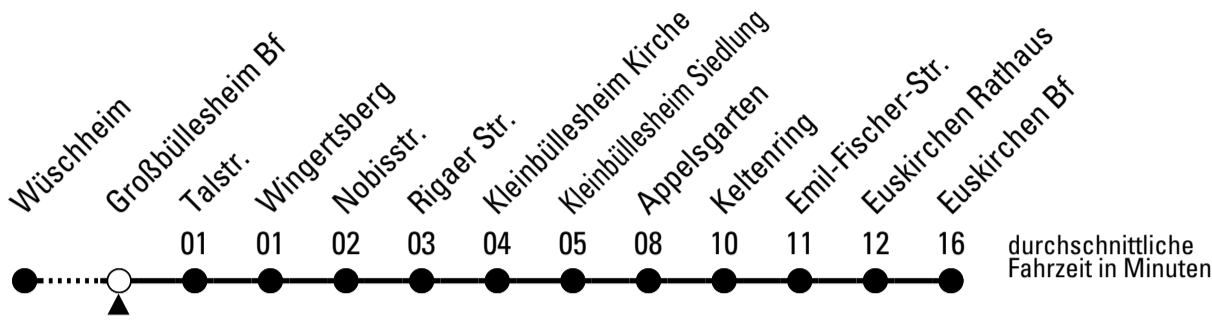

Richtung Euskirchen Bf

über Kleinbüllesheim

Gültig ab 23.08.2023

Abfahrtshaltestelle: Großbüllesheim Bf

ohne Gewähr

🕒	montags - freitags	samstags	sonn- und feiertags	🕒
5	35	--	--	5
6	03 23 43 53^S	--	--	6
7	03 13^S 23 43	38	--	7
8	03 23 43	38	--	8
9	03 23 43	38	--	9
10	03 23 43	38	--	10
11	03 23 43	38	--	11
12	03 23 43	38	--	12
13	03 23 43	38	--	13
14	03 23 43	38	--	14
15	03 23 43	38	--	15
16	03 23 43	38	--	16
17	03 23 43	38	--	17
18	03 23 43	38	--	18
19	38	38	--	19
20	38	38	--	20
21	38	38	--	21

S = nur an Schultagen

Stadtverkehr Euskirchen
Oststr. 1-5 - 53879 Euskirchen
info@sveinfo.de - www.sveinfo.de

Abfahrten auf Ihr Handy:
QR-Code abfotografieren
Die Schlaue Nummer 0 800 6 50 40 30
(kostenlos aus allen deutschen Netzen)