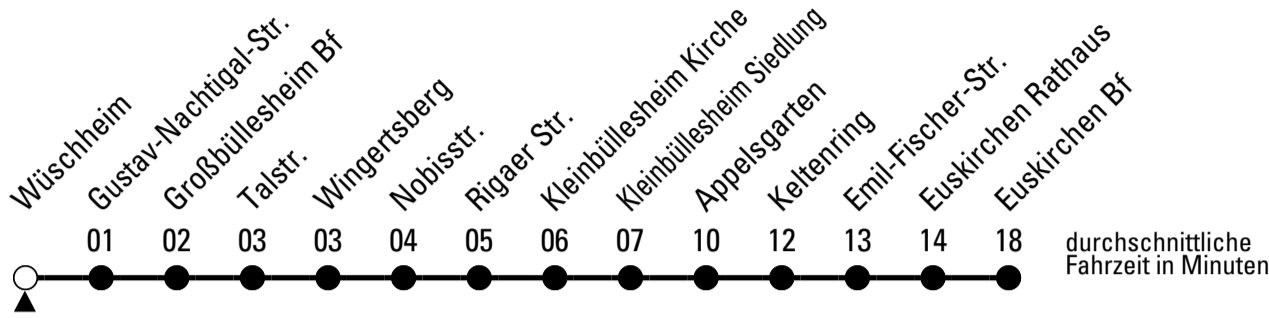

Richtung Euskirchen Bf

über Kleinbüllesheim

Gültig ab 23.08.2023

AbfahrtsHaltestelle: Wüschheim

	montags - freitags				samstags	sonn- und feiertags	
5	33				--	--	5
6	01 21 41 51^S				--	--	6
7	01 11^S 21 41			36	--	--	7
8	01 21 41			36	--	--	8
9	01 21 41			36	--	--	9
10	01 21 41			36	--	--	10
11	01 21 41			36	--	--	11
12	01 21 41			36	--	--	12
13	01 21 41			36	--	--	13
14	01 21 41			36	--	--	14
15	01 21 41			36	--	--	15
16	01 21 41			36	--	--	16
17	01 21 41			36	--	--	17
18	01 21 41			36	--	--	18
19	36			36	--	--	19
20	36			36	--	--	20
21	36			36	--	--	21

S = nur an Schultagen

Stadtverkehr Euskirchen
Oststr. 1-5 - 53879 Euskirchen
info@sveinfo.de - www.sveinfo.de

Abfahrten auf Ihr Handy:
QR-Code abfotografieren
Die Schlaue Nummer 0 800 6 50 40 30
(kostenlos aus allen deutschen Netzen)