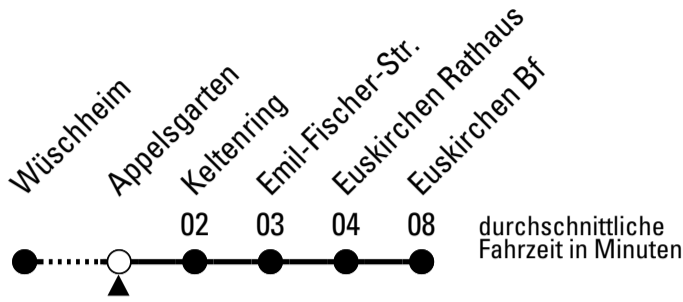

ohne Gewähr

	montags - freitags	samstags	sonn- und feiertags	
5	43	--	--	5
6	11 31 51	--	--	6
7	01^s 11 21^s 31 51	46	--	7
8	11 31 51	46	--	8
9	11 31 51	46	--	9
10	11 31 51	46	--	10
11	11 31 51	46	--	11
12	11 31 51	46	--	12
13	11 31 51	46	--	13
14	11 31 51	46	--	14
15	11 31 51	46	--	15
16	11 31 51	46	--	16
17	11 31 51	46	--	17
18	11 31 51	46	--	18
19	46	46	--	19
20	46	46	--	20
21	46	46	--	21

S = nur an Schultagen

Stadtverkehr Euskirchen
Oststr. 1-5 - 53879 Euskirchen
info@sveinfo.de - www.sveinfo.de

Abfahrten auf Ihr Handy:
QR-Code abfotografieren
Die Schlaue Nummer 0 800 6 50 40 30
(kostenlos aus allen deutschen Netzen)