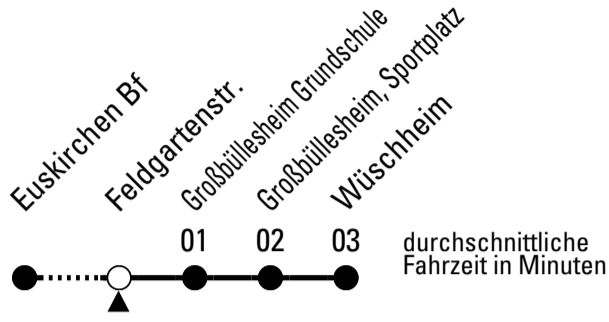

Stadtverkehr Euskirchen
 Oststr. 1-5 - 53879 Euskirchen
 info@sveinfo.de - www.sveinfo.de

Abfahrten auf Ihr Handy:
 QR-Code abfotografieren
Die Schlaue Nummer 0 800 6 50 40 30
 (kostenlos aus allen deutschen Netzen)

Richtung **Wüschheim**

Abfahrtshaltestelle: **Feldgartenstr.**

Gültig ab 23.08.2023

ohne Gewähr

	montags - freitags	samstags	sonn- und feiertags	
6	18 38 48 ^S 58	--	--	6
7	08 ^S 18 38 58	18	--	7
8	18 38 58	18	--	8
9	18 38 58	18	--	9
10	18 38 58	18	--	10
11	18 38 58	18	--	11
12	18 38 58	18	--	12
13	18 38 58	18	--	13
14	18 38 58	18	--	14
15	18 38 58	18	--	15
16	18 38 58	18	--	16
17	18 38 58	18	--	17
18	18 38 58	18	--	18
19	18 48	18	--	19
20	18 48	18	--	20
21	18 48	18	--	21
22	18	18	--	22