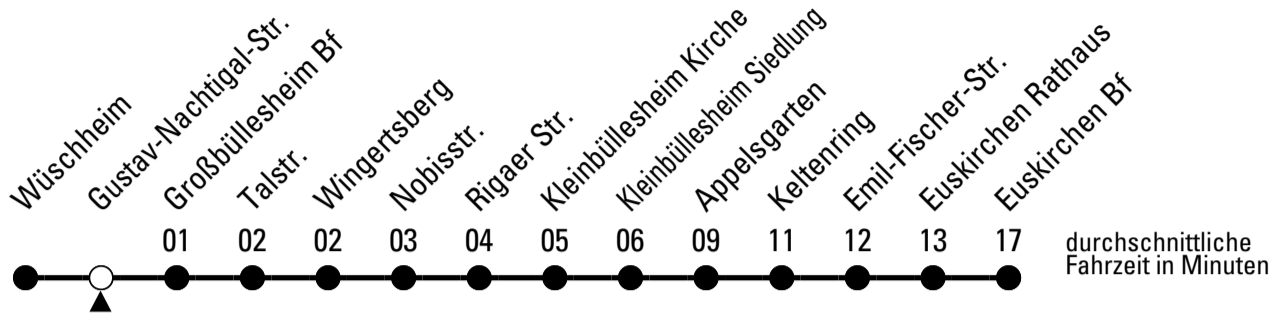

Richtung Euskirchen Bf

über Kleinbüllesheim

Gültig ab 23.08.2023

AbfahrtsHaltestelle: Gustav-Nachtigal-Str.

ohne Gewähr

	montags - freitags	samstags	sonn- und feiertags	
5	34	--	--	5
6	02 22 42 52^S	--	--	6
7	02 12^S 22 42	37	--	7
8	02 22 42	37	--	8
9	02 22 42	37	--	9
10	02 22 42	37	--	10
11	02 22 42	37	--	11
12	02 22 42	37	--	12
13	02 22 42	37	--	13
14	02 22 42	37	--	14
15	02 22 42	37	--	15
16	02 22 42	37	--	16
17	02 22 42	37	--	17
18	02 22 42	37	--	18
19	37	37	--	19
20	37	37	--	20
21	37	37	--	21

S = nur an Schultagen

Stadtverkehr Euskirchen
Oststr. 1-5 - 53879 Euskirchen
info@sveinfo.de - www.sveinfo.de

Abfahrten auf Ihr Handy:
QR-Code abfotografieren
Die Schlaue Nummer 0 800 6 50 40 30
(kostenlos aus allen deutschen Netzen)