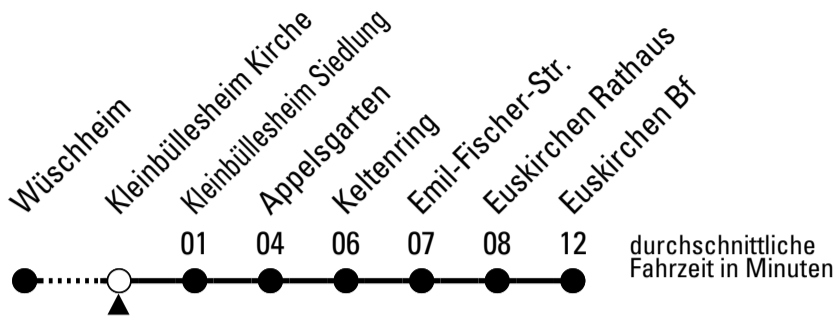

Richtung Euskirchen Bf

Gültig ab 23.08.2023

AbfahrtsHaltestelle: Kleinbüllesheim Kirche

ohne Gewähr

	montags - freitags	samstags	sonn- und feiertags	
5	39	--	--	5
6	07 27 47 57^s	--	--	6
7	07 17^s 27 47	42	--	7
8	07 27 47	42	--	8
9	07 27 47	42	--	9
10	07 27 47	42	--	10
11	07 27 47	42	--	11
12	07 27 47	42	--	12
13	07 27 47	42	--	13
14	07 27 47	42	--	14
15	07 27 47	42	--	15
16	07 27 47	42	--	16
17	07 27 47	42	--	17
18	07 27 47	42	--	18
19	42	42	--	19
20	42	42	--	20
21	42	42	--	21

S = nur an Schultagen

Stadtverkehr Euskirchen
Oststr. 1-5 - 53879 Euskirchen
info@sveinfo.de - www.sveinfo.de

Abfahrten auf Ihr Handy:
QR-Code abfotografieren
Die Schlaue Nummer 0 800 6 50 40 30
(kostenlos aus allen deutschen Netzen)