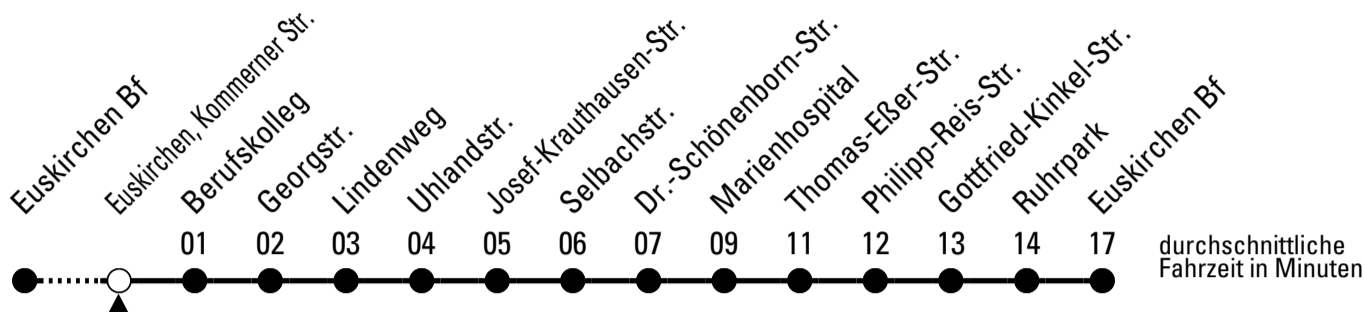

Richtung Euskirchen Innerorts

AbfahrtsHaltestelle: Euskirchen, Kommerner Str.

Gültig ab 10.12.2023

ohne Gewähr

	montags - freitags	samstags	sonn- und feiertags	
6	--	--	--	6
7	--	--	--	7
8	--	--	--	8
9	--	--	09	9
10	--	--	09	10
11	--	--	09	11
12	--	--	09	12
13	--	--	09	13
14	--	--	09	14
15	--	--	09	15
16	--	--	09	16
17	--	--	09	17
18	--	--	09	18
19	--	--	09	19
20	--	--	--	20
21	--	--	--	21
22	39^{FW}	39	--	22
23	39^{FW}	39	--	23
0	39^{FW}	39	--	0
1	39^{FW}	39	--	1

FW = nur freitags; nicht 29.03. und 01.11.; auch 30.04., 08.05., 29.05., 02.10. und 31.10.

Stadtverkehr Euskirchen
53879 Euskirchen
info@sveinfo.de - www.sveinfo.de

Abfahrten auf Ihr Handy:
QR-Code abfotografieren
Die Schlaue Nummer 0 800 6 50 40 30
(kostenlos aus allen deutschen Netzen)