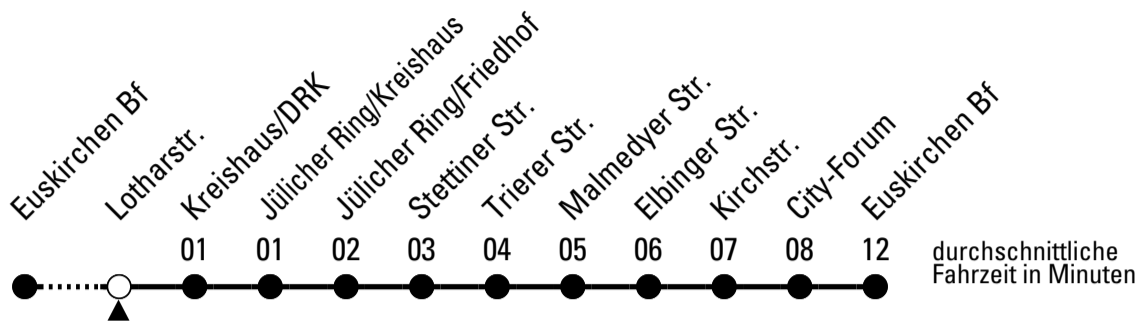

Richtung Euskirchen Innerorts

AbfahrtsHaltestelle: Lotharstr.

Gültig ab 10.12.2023

ohne Gewähr

	montags - freitags	samstags	sonn- und feiertags	
6	--	--	--	6
7	--	--	--	7
8	--	--	--	8
9	--	--	13	9
10	--	--	13	10
11	--	--	13	11
12	--	--	13	12
13	--	--	13	13
14	--	--	13	14
15	--	--	13	15
16	--	--	13	16
17	--	--	13	17
18	--	--	13	18
19	--	--	13	19
20	--	--	--	20
21	--	--	--	21
22	43 ^{FW}	43	--	22
23	43 ^{FW}	43	--	23
0	43 ^{FW}	43	--	0
1	43 ^{FW}	43	--	1