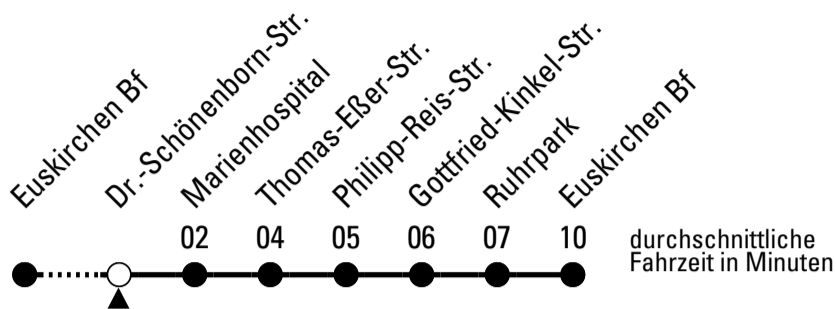

FW = nur freitags; nicht 29.03. und 01.11.;
auch 30.04., 08.05., 29.05., 02.10. und
31.10.

Stadtverkehr Euskirchen
53879 Euskirchen
info@sveinfo.de - www.sveinfo.de

Abfahrten auf Ihr Handy:
QR-Code abfotografieren
Die Schlaue Nummer 0 800 6 50 40 30
(kostenlos aus allen deutschen Netzen)

Richtung **Euskirchen Innerorts**

Abfahrtshaltestelle: **Dr.-Schönenborn-Str.**

Gültig ab 10.12.2023

ohne Gewähr

	montags - freitags	samstags	sonn- und feiertags	
6	--	--	--	6
7	--	--	--	7
8	--	--	--	8
9	--	--	16	9
10	--	--	16	10
11	--	--	16	11
12	--	--	16	12
13	--	--	16	13
14	--	--	16	14
15	--	--	16	15
16	--	--	16	16
17	--	--	16	17
18	--	--	16	18
19	--	--	16	19
20	--	--	--	20
21	--	--	--	21
22	46 ^{FW}	46	--	22
23	46 ^{FW}	46	--	23
0	46 ^{FW}	46	--	0
1	46 ^{FW}	46	--	1