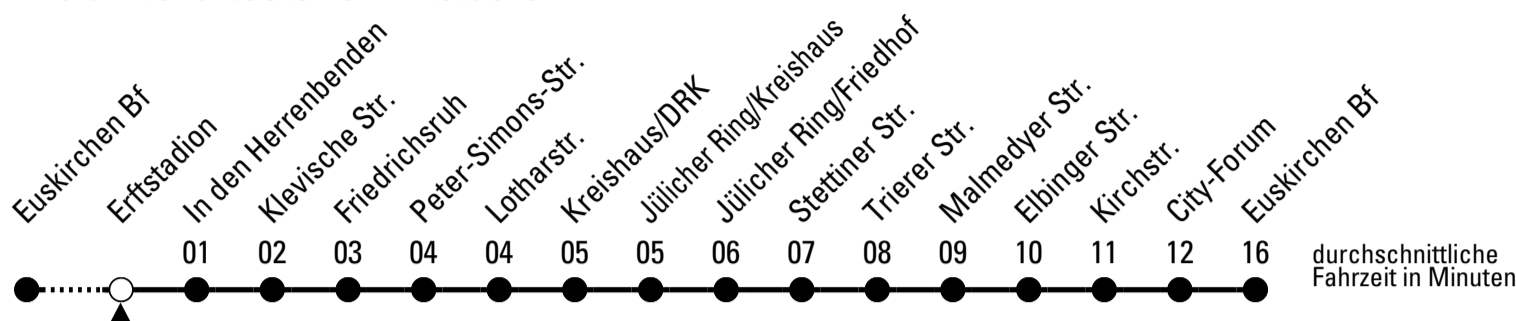

Richtung Euskirchen Innerorts

AbfahrtsHaltestelle: ErfstadiOn

Gültig ab 10.12.2023

ohne Gewähr

🕒	montags - freitags	samstags	sonn- und feiertags	🕒
6	--	--	--	6
7	--	--	--	7
8	--	--	--	8
9	--	--	09	9
10	--	--	09	10
11	--	--	09	11
12	--	--	09	12
13	--	--	09	13
14	--	--	09	14
15	--	--	09	15
16	--	--	09	16
17	--	--	09	17
18	--	--	09	18
19	--	--	09	19
20	--	--	--	20
21	--	--	--	21
22	39 ^{FW}	39	--	22
23	39 ^{FW}	39	--	23
0	39 ^{FW}	39	--	0
1	39 ^{FW}	39	--	1