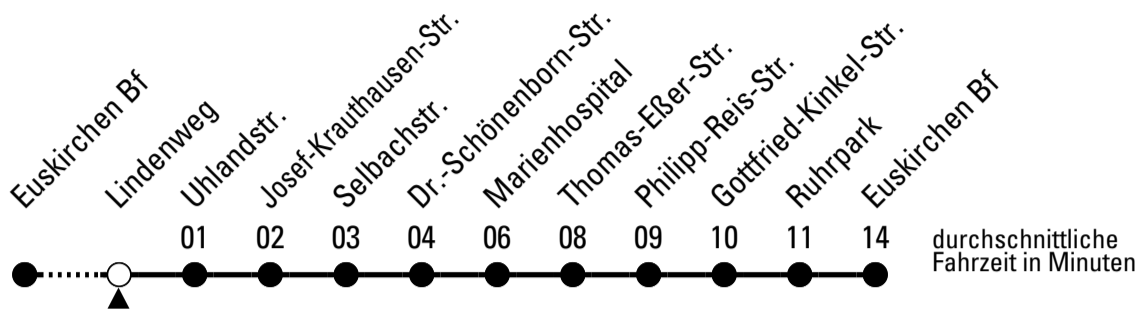

FW = nur freitags; nicht 29.03. und 01.11.; auch 30.04., 08.05., 29.05., 02.10. und 31.10.

Stadtverkehr Euskirchen
53879 Euskirchen
info@sveinfo.de - www.sveinfo.de

Abfahrten auf Ihr Handy:
QR-Code abfotografieren
Die Schlaue Nummer 0 800 6 50 40 30
(kostenlos aus allen deutschen Netzen)

Richtung Euskirchen Innerorts

Abfahrtshaltestelle: Lindenweg

Gültig ab 10.12.2023

ohne Gewähr

	montags - freitags	samstags	sonn- und feiertags	
6	--	--	--	6
7	--	--	--	7
8	--	--	--	8
9	--	--	12	9
10	--	--	12	10
11	--	--	12	11
12	--	--	12	12
13	--	--	12	13
14	--	--	12	14
15	--	--	12	15
16	--	--	12	16
17	--	--	12	17
18	--	--	12	18
19	--	--	12	19
20	--	--	--	20
21	--	--	--	21
22	42 ^{FW}	42	--	22
23	42 ^{FW}	42	--	23
0	42 ^{FW}	42	--	0
1	42 ^{FW}	42	--	1