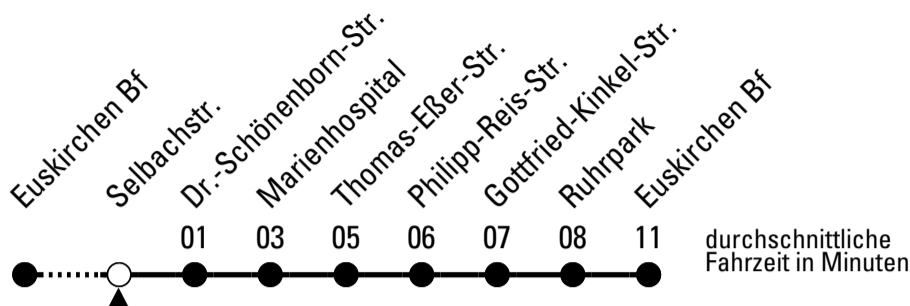

Richtung Euskirchen Innerorts

AbfahrtsHaltestelle: Selbachstr.

Gültig ab 10.12.2023

ohne Gewähr

🕒	montags - freitags	samstags	sonn- und feiertags	🕒
6	--	--	--	6
7	--	--	--	7
8	--	--	--	8
9	--	--	15	9
10	--	--	15	10
11	--	--	15	11
12	--	--	15	12
13	--	--	15	13
14	--	--	15	14
15	--	--	15	15
16	--	--	15	16
17	--	--	15	17
18	--	--	15	18
19	--	--	15	19
20	--	--	--	20
21	--	--	--	21
22	45 ^{FW}	45	--	22
23	45 ^{FW}	45	--	23
0	45 ^{FW}	45	--	0
1	45 ^{FW}	45	--	1