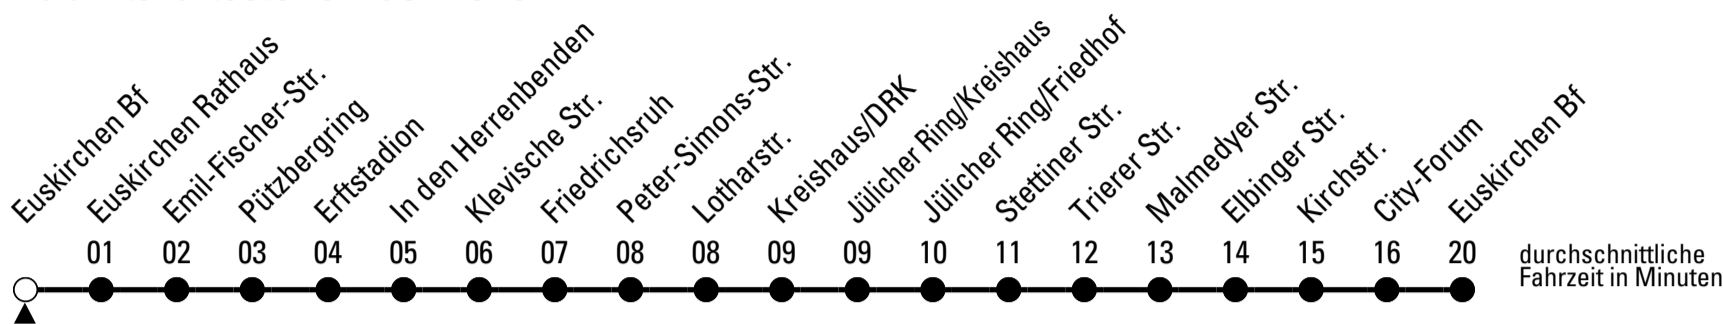

Richtung Euskirchen Innerorts

Abfahrtshaltestelle: Euskirchen Bf

Gültig ab 10.12.2023

ohne Gewähr

	montags - freitags	samstags	sonn- und feiertags	
6	--	--	--	6
7	--	--	--	7
8	--	--	--	8
9	--	--	05	9
10	--	--	05	10
11	--	--	05	11
12	--	--	05	12
13	--	--	05	13
14	--	--	05	14
15	--	--	05	15
16	--	--	05	16
17	--	--	05	17
18	--	--	05	18
19	--	--	05	19
20	--	--	--	20
21	--	--	--	21
22	35^{FW}	35	--	22
23	35^{FW}	35	--	23
0	35^{FW}	35	--	0
1	35^{FW}	35	--	1

FW = nur freitags; nicht 29.03. und 01.11.;
auch 30.04., 08.05., 29.05., 02.10. und
31.10.

Stadtverkehr Euskirchen
53879 Euskirchen
info@sveinfo.de - www.sveinfo.de

Abfahrten auf Ihr Handy:
QR-Code abfotografieren
Die Schlaue Nummer 0 800 6 50 40 30
(kostenlos aus allen deutschen Netzen)