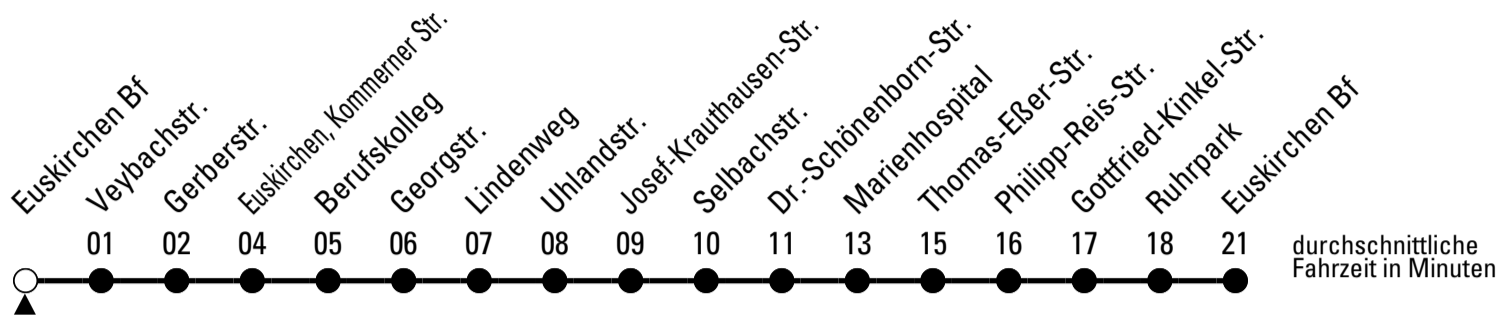

Richtung Euskirchen Innerorts

AbfahrtsHaltestelle: Euskirchen Bf

Gültig ab 10.12.2023

ohne Gewähr

	montags - freitags	samstags	sonn- und feiertags	
6	--	--	--	6
7	--	--	--	7
8	--	--	--	8
9	--	--	05	9
10	--	--	05	10
11	--	--	05	11
12	--	--	05	12
13	--	--	05	13
14	--	--	05	14
15	--	--	05	15
16	--	--	05	16
17	--	--	05	17
18	--	--	05	18
19	--	--	05	19
20	--	--	--	20
21	--	--	--	21
22	35 ^{FW}	35	--	22
23	35 ^{FW}	35	--	23
0	35 ^{FW}	35	--	0
1	35 ^{FW}	35	--	1

Richtung **Euskirchen Innerorts**

Abfahrtshaltestelle: **Veybachstr.**

Gültig ab 10.12.2023

ohne Gewähr

	montags - freitags	samstags	sonn- und feiertags	
6	--	--	--	6
7	--	--	--	7
8	--	--	--	8
9	--	--	06	9
10	--	--	06	10
11	--	--	06	11
12	--	--	06	12
13	--	--	06	13
14	--	--	06	14
15	--	--	06	15
16	--	--	06	16
17	--	--	06	17
18	--	--	06	18
19	--	--	06	19
20	--	--	--	20
21	--	--	--	21
22	36 ^{FW}	36	--	22
23	36 ^{FW}	36	--	23
0	36 ^{FW}	36	--	0
1	36 ^{FW}	36	--	1