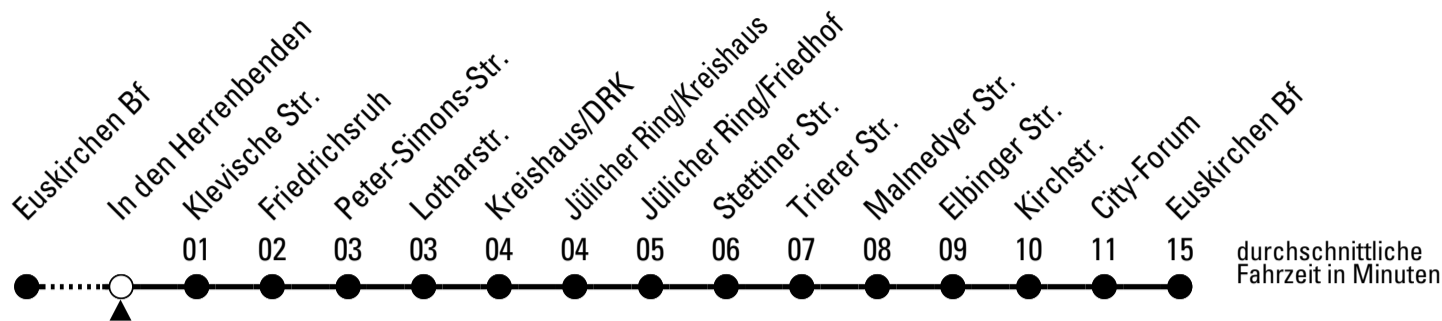

Richtung Euskirchen Innerorts

AbfahrtsHaltestelle: In den Herrenbenden

Gültig ab 10.12.2023

ohne Gewähr

🕒	montags - freitags	samstags	sonn- und feiertags	🕒
6	--	--	--	6
7	--	--	--	7
8	--	--	--	8
9	--	--	10	9
10	--	--	10	10
11	--	--	10	11
12	--	--	10	12
13	--	--	10	13
14	--	--	10	14
15	--	--	10	15
16	--	--	10	16
17	--	--	10	17
18	--	--	10	18
19	--	--	10	19
20	--	--	--	20
21	--	--	--	21
22	40^{FW}	40	--	22
23	40^{FW}	40	--	23
0	40^{FW}	40	--	0
1	40^{FW}	40	--	1

FW = nur freitags; nicht 29.03. und 01.11.; auch 30.04., 08.05., 29.05., 02.10. und 31.10.

Stadtverkehr Euskirchen
53879 Euskirchen
info@sveinfo.de - www.sveinfo.de

Abfahrten auf Ihr Handy:
QR-Code abfotografieren
Die Schlaue Nummer 0 800 6 50 40 30
(kostenlos aus allen deutschen Netzen)