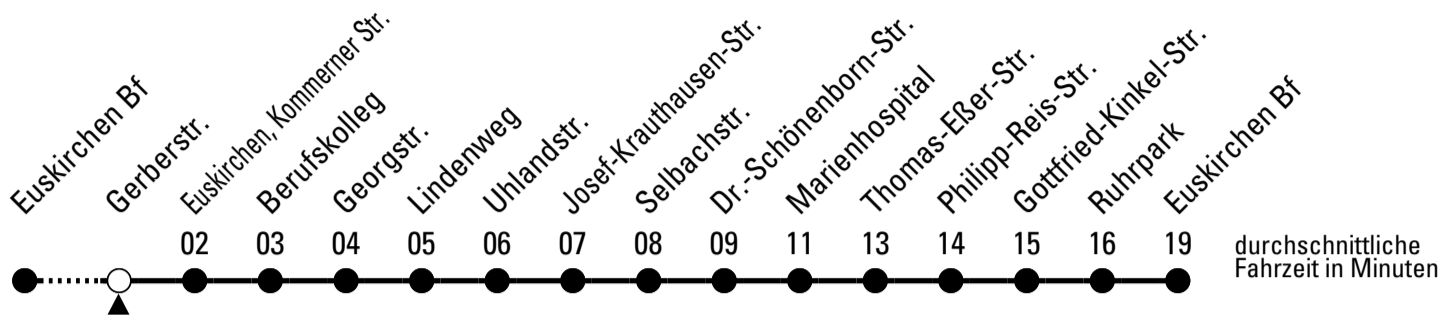

Richtung **Euskirchen Innerorts**

Abfahrtshaltestelle: **Veybachstr.**

Gültig ab 10.12.2023

ohne Gewähr

	montags - freitags	samstags	sonn- und feiertags	
6	--	--	--	6
7	--	--	--	7
8	--	--	--	8
9	--	--	06	9
10	--	--	06	10
11	--	--	06	11
12	--	--	06	12
13	--	--	06	13
14	--	--	06	14
15	--	--	06	15
16	--	--	06	16
17	--	--	06	17
18	--	--	06	18
19	--	--	06	19
20	--	--	--	20
21	--	--	--	21
22	36 ^{FW}	36	--	22
23	36 ^{FW}	36	--	23
0	36 ^{FW}	36	--	0
1	36 ^{FW}	36	--	1

FW = nur freitags; nicht 29.03. und 01.11.;
auch 30.04., 08.05., 29.05., 02.10. und 31.10.

Stadtverkehr Euskirchen
53879 Euskirchen
info@sveinfo.de - www.sveinfo.de

Abfahrten auf Ihr Handy:
QR-Code abfotografieren
Die Schlaue Nummer 0 800 6 50 40 30
(kostenlos aus allen deutschen Netzen)

Richtung Euskirchen Innerorts

AbfahrtsHaltestelle: Gerberstr.

Gültig ab 10.12.2023

ohne Gewähr

🕒	montags - freitags	samstags	sonn- und feiertags	🕒
6	--	--	--	6
7	--	--	--	7
8	--	--	--	8
9	--	--	07	9
10	--	--	07	10
11	--	--	07	11
12	--	--	07	12
13	--	--	07	13
14	--	--	07	14
15	--	--	07	15
16	--	--	07	16
17	--	--	07	17
18	--	--	07	18
19	--	--	07	19
20	--	--	--	20
21	--	--	--	21
22	37 ^{FW}	37	--	22
23	37 ^{FW}	37	--	23
0	37 ^{FW}	37	--	0
1	37 ^{FW}	37	--	1