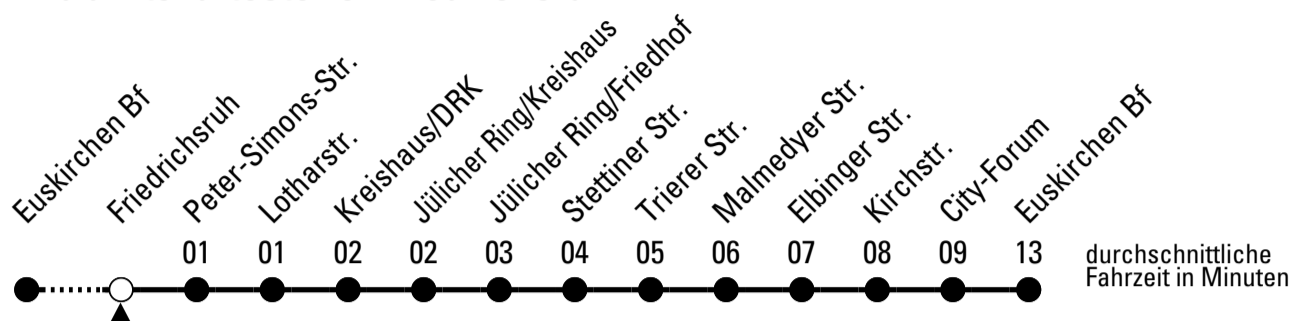

Richtung Euskirchen Innerorts

AbfahrtsHaltestelle: Friedrichsruh

Gültig ab 10.12.2023

ohne Gewähr

🕒	montags - freitags	samstags	sonn- und feiertags	🕒
6	--	--	--	6
7	--	--	--	7
8	--	--	--	8
9	--	--	12	9
10	--	--	12	10
11	--	--	12	11
12	--	--	12	12
13	--	--	12	13
14	--	--	12	14
15	--	--	12	15
16	--	--	12	16
17	--	--	12	17
18	--	--	12	18
19	--	--	12	19
20	--	--	--	20
21	--	--	--	21
22	42^{FW}	42	--	22
23	42^{FW}	42	--	23
0	42^{FW}	42	--	0
1	42^{FW}	42	--	1

FW = nur freitags; nicht 29.03. und 01.11.;
auch 30.04., 08.05., 29.05., 02.10. und
31.10.

Stadtverkehr Euskirchen
53879 Euskirchen
info@sveinfo.de - www.sveinfo.de

Abfahrten auf Ihr Handy:
QR-Code abfotografieren
Die Schlaue Nummer 0 800 6 50 40 30
(kostenlos aus allen deutschen Netzen)