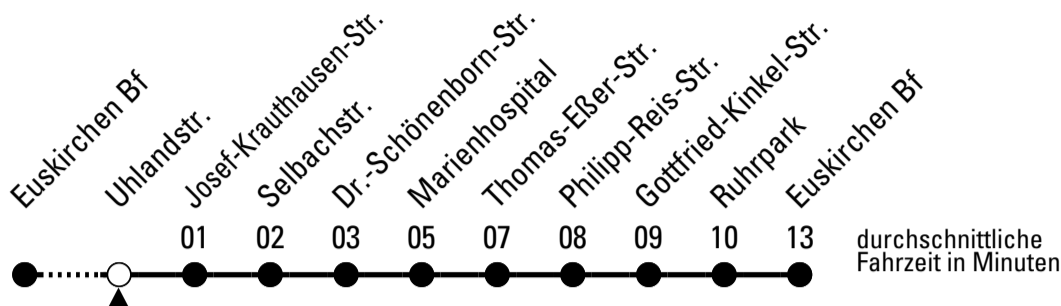

Richtung Euskirchen Innerorts

AbfahrtsHaltestelle: Uhlandstr.

Gültig ab 10.12.2023

ohne Gewähr

🕒	montags - freitags	samstags	sonn- und feiertags	🕒
6	--	--	--	6
7	--	--	--	7
8	--	--	--	8
9	--	--	13	9
10	--	--	13	10
11	--	--	13	11
12	--	--	13	12
13	--	--	13	13
14	--	--	13	14
15	--	--	13	15
16	--	--	13	16
17	--	--	13	17
18	--	--	13	18
19	--	--	13	19
20	--	--	--	20
21	--	--	--	21
22	43^{FW}	43	--	22
23	43^{FW}	43	--	23
0	43^{FW}	43	--	0
1	43^{FW}	43	--	1

FW = nur freitags; nicht 29.03. und 01.11.;
auch 30.04., 08.05., 29.05., 02.10. und
31.10.

Stadtverkehr Euskirchen
53879 Euskirchen
info@sveinfo.de - www.sveinfo.de

Abfahrten auf Ihr Handy:
QR-Code abfotografieren
Die Schlaue Nummer 0 800 6 50 40 30
(kostenlos aus allen deutschen Netzen)