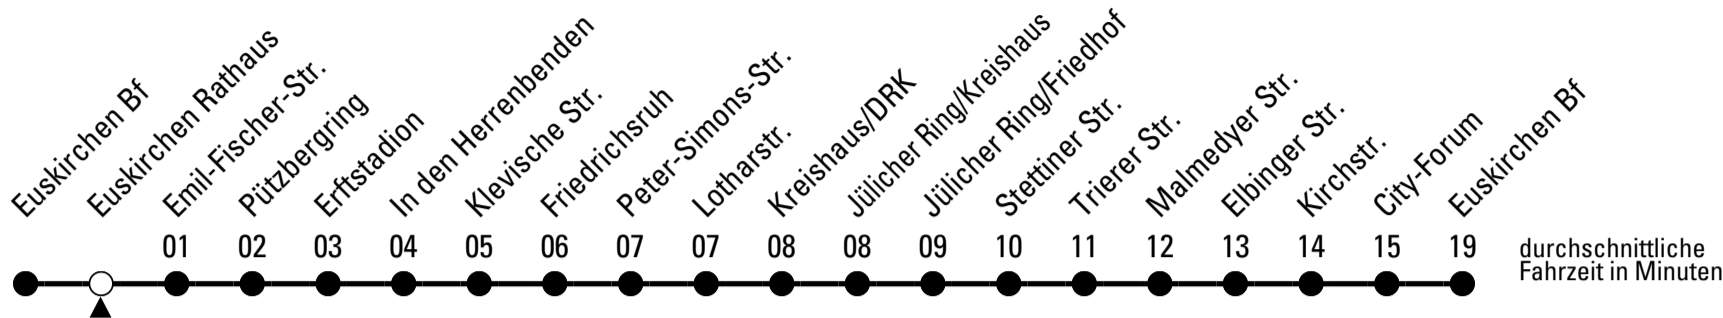

Richtung Euskirchen Innerorts

Abfahrtshaltestelle: Euskirchen Rathaus

Gültig ab 10.12.2023

ohne Gewähr

	montags - freitags	samstags	sonn- und feiertags	
6	--	--	--	6
7	--	--	--	7
8	--	--	--	8
9	--	--	06	9
10	--	--	06	10
11	--	--	06	11
12	--	--	06	12
13	--	--	06	13
14	--	--	06	14
15	--	--	06	15
16	--	--	06	16
17	--	--	06	17
18	--	--	06	18
19	--	--	06	19
20	--	--	--	20
21	--	--	--	21
22	36^{FW}	36	--	22
23	36^{FW}	36	--	23
0	36^{FW}	36	--	0
1	36^{FW}	36	--	1

FW = nur freitags; nicht 29.03. und 01.11.; auch 30.04., 08.05., 29.05., 02.10. und 31.10.

Stadtverkehr Euskirchen
53879 Euskirchen
info@sveinfo.de - www.sveinfo.de

Abfahrten auf Ihr Handy:
QR-Code abfotografieren
Die Schlaue Nummer 0 800 6 50 40 30
(kostenlos aus allen deutschen Netzen)