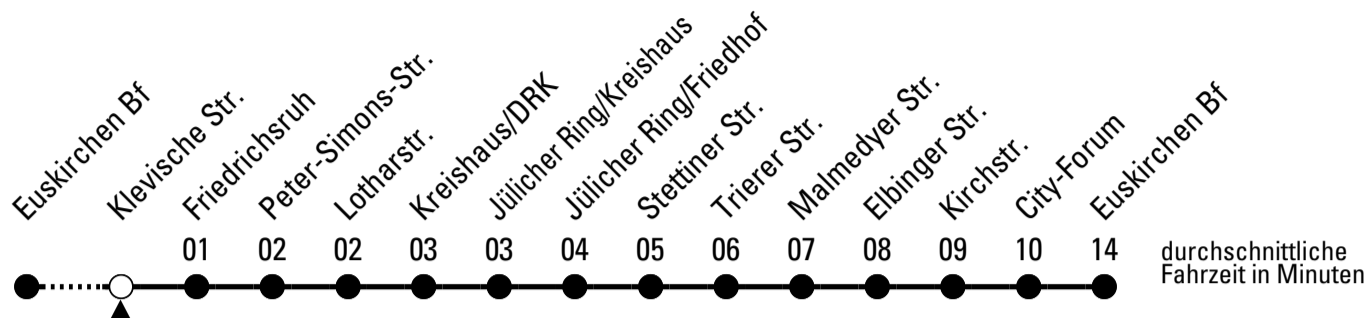

Richtung Euskirchen Innerorts

AbfahrtsHaltestelle: Klevische Str.

Gültig ab 10.12.2023

ohne Gewähr

	montags - freitags	samstags	sonn- und feiertags	
6	--	--	--	6
7	--	--	--	7
8	--	--	--	8
9	--	--	11	9
10	--	--	11	10
11	--	--	11	11
12	--	--	11	12
13	--	--	11	13
14	--	--	11	14
15	--	--	11	15
16	--	--	11	16
17	--	--	11	17
18	--	--	11	18
19	--	--	11	19
20	--	--	--	20
21	--	--	--	21
22	41 ^{FW}	41	--	22
23	41 ^{FW}	41	--	23
0	41 ^{FW}	41	--	0
1	41 ^{FW}	41	--	1