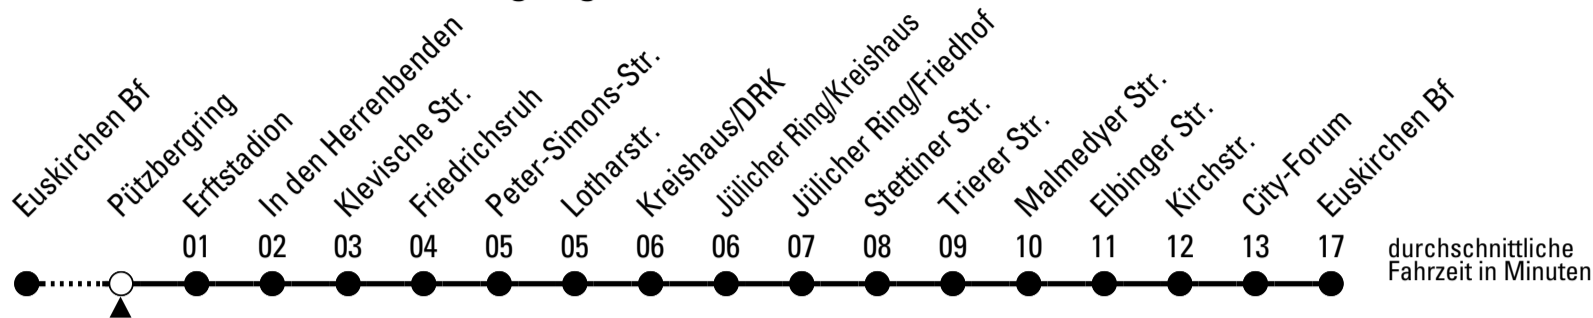

Richtung Euskirchen Innerorts

AbfahrtsHaltestelle: Pützberggring

Gültig ab 10.12.2023

ohne Gewähr

	montags - freitags	samstags	sonn- und feiertags	
6	--	--	--	6
7	--	--	--	7
8	--	--	--	8
9	--	--	08	9
10	--	--	08	10
11	--	--	08	11
12	--	--	08	12
13	--	--	08	13
14	--	--	08	14
15	--	--	08	15
16	--	--	08	16
17	--	--	08	17
18	--	--	08	18
19	--	--	08	19
20	--	--	--	20
21	--	--	--	21
22	38^{FW}	38	--	22
23	38^{FW}	38	--	23
0	38^{FW}	38	--	0
1	38^{FW}	38	--	1

FW = nur freitags; nicht 29.03. und 01.11.; auch 30.04., 08.05., 29.05., 02.10. und 31.10.

Stadtverkehr Euskirchen
53879 Euskirchen
info@sveinfo.de - www.sveinfo.de

Abfahrten auf Ihr Handy:
QR-Code abfotografieren
Die Schlaue Nummer 0 800 6 50 40 30
(kostenlos aus allen deutschen Netzen)