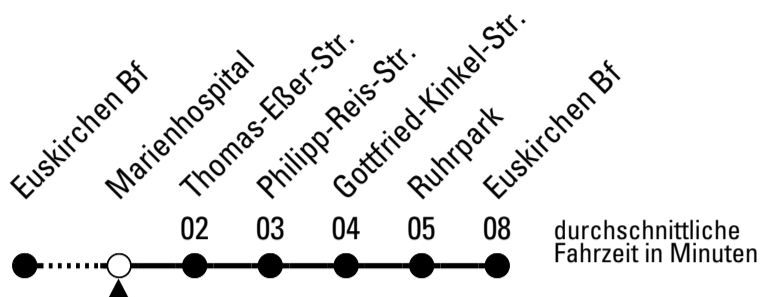

Richtung **Euskirchen Innerorts**

Abfahrtshaltestelle: **Dr.-Schönenborn-Str.**

Gültig ab 10.12.2023

ohne Gewähr

	montags - freitags	samstags	sonn- und feiertags	
6	--	--	--	6
7	--	--	--	7
8	--	--	--	8
9	--	--	16	9
10	--	--	16	10
11	--	--	16	11
12	--	--	16	12
13	--	--	16	13
14	--	--	16	14
15	--	--	16	15
16	--	--	16	16
17	--	--	16	17
18	--	--	16	18
19	--	--	16	19
20	--	--	--	20
21	--	--	--	21
22	46 ^{FW}	46	--	22
23	46 ^{FW}	46	--	23
0	46 ^{FW}	46	--	0
1	46 ^{FW}	46	--	1

Richtung **Euskirchen Innerorts**

Abfahrtshaltestelle: **Marienhospital**

Gültig ab 10.12.2023

ohne Gewähr

	montags - freitags	samstags	sonn- und feiertags	
6	--	--	--	6
7	--	--	--	7
8	--	--	--	8
9	--	--	18	9
10	--	--	18	10
11	--	--	18	11
12	--	--	18	12
13	--	--	18	13
14	--	--	18	14
15	--	--	18	15
16	--	--	18	16
17	--	--	18	17
18	--	--	18	18
19	--	--	18	19
20	--	--	--	20
21	--	--	--	21
22	48 ^{FW}	48	--	22
23	48 ^{FW}	48	--	23
0	48 ^{FW}	48	--	0
1	48 ^{FW}	48	--	1