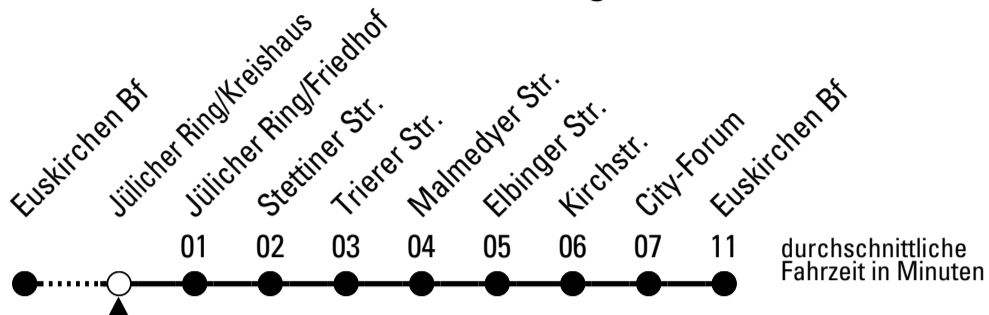

Richtung Euskirchen Innerorts

AbfahrtsHaltestelle: Jülicher Ring/Kreishaus

Gültig ab 10.12.2023

ohne Gewähr

	montags - freitags	samstags	sonn- und feiertags	
6	--	--	--	6
7	--	--	--	7
8	--	--	--	8
9	--	--	14	9
10	--	--	14	10
11	--	--	14	11
12	--	--	14	12
13	--	--	14	13
14	--	--	14	14
15	--	--	14	15
16	--	--	14	16
17	--	--	14	17
18	--	--	14	18
19	--	--	14	19
20	--	--	--	20
21	--	--	--	21
22	44 ^{FW}	44	--	22
23	44 ^{FW}	44	--	23
0	44 ^{FW}	44	--	0
1	44 ^{FW}	44	--	1