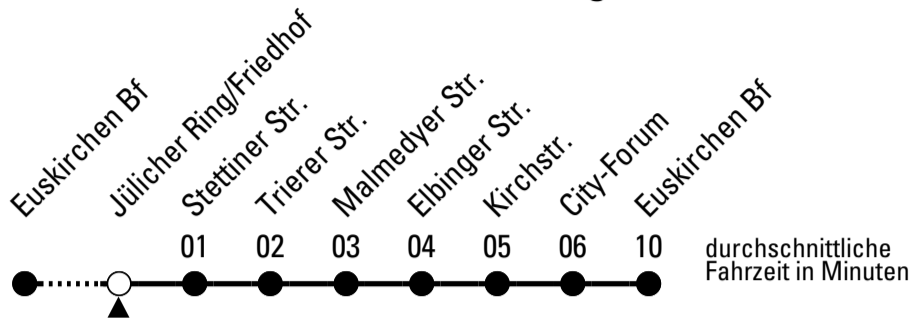

Richtung Euskirchen Innerorts

AbfahrtsHaltestelle: Jülicher Ring/Friedhof

Gültig ab 10.12.2023

ohne Gewähr

	montags - freitags	samstags	sonn- und feiertags	
6	--	--	--	6
7	--	--	--	7
8	--	--	--	8
9	--	--	15	9
10	--	--	15	10
11	--	--	15	11
12	--	--	15	12
13	--	--	15	13
14	--	--	15	14
15	--	--	15	15
16	--	--	15	16
17	--	--	15	17
18	--	--	15	18
19	--	--	15	19
20	--	--	--	20
21	--	--	--	21
22	45 ^{FW}	45	--	22
23	45 ^{FW}	45	--	23
0	45 ^{FW}	45	--	0
1	45 ^{FW}	45	--	1