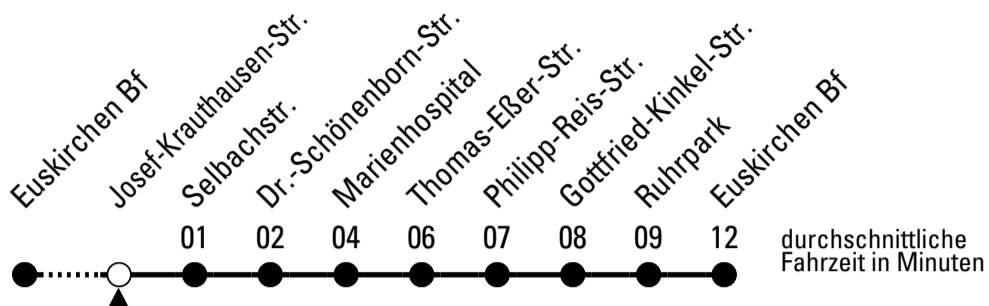

Richtung Euskirchen Innerorts

Abfahrtshaltestelle: Josef-Krauthausen-Str.

Gültig ab 10.12.2023

ohne Gewähr

	montags - freitags	samstags	sonn- und feiertags	
6	--	--	--	6
7	--	--	--	7
8	--	--	--	8
9	--	--	14	9
10	--	--	14	10
11	--	--	14	11
12	--	--	14	12
13	--	--	14	13
14	--	--	14	14
15	--	--	14	15
16	--	--	14	16
17	--	--	14	17
18	--	--	14	18
19	--	--	14	19
20	--	--	--	20
21	--	--	--	21
22	44^{FW}	44	--	22
23	44^{FW}	44	--	23
0	44^{FW}	44	--	0
1	44^{FW}	44	--	1

FW = nur freitags; nicht 29.03. und 01.11.;
auch 30.04., 08.05., 29.05., 02.10. und
31.10.

Stadtverkehr Euskirchen
53879 Euskirchen
info@sveinfo.de - www.sveinfo.de

Abfahrten auf Ihr Handy:
QR-Code abfotografieren
Die Schlaue Nummer 0 800 6 50 40 30
(kostenlos aus allen deutschen Netzen)