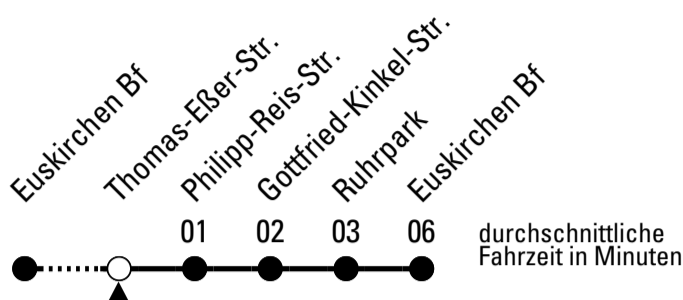

Richtung **Euskirchen Innerorts**

Abfahrtshaltestelle: **Marienhospital**

Gültig ab 10.12.2023

ohne Gewähr

	montags - freitags	samstags	sonn- und feiertags	
6	--	--	--	6
7	--	--	--	7
8	--	--	--	8
9	--	--	18	9
10	--	--	18	10
11	--	--	18	11
12	--	--	18	12
13	--	--	18	13
14	--	--	18	14
15	--	--	18	15
16	--	--	18	16
17	--	--	18	17
18	--	--	18	18
19	--	--	18	19
20	--	--	--	20
21	--	--	--	21
22	48 ^{FW}	48	--	22
23	48 ^{FW}	48	--	23
0	48 ^{FW}	48	--	0
1	48 ^{FW}	48	--	1

Richtung Euskirchen Innerorts

AbfahrtsHaltestelle: Thomas-Eßer-Str.

Gültig ab 10.12.2023

ohne Gewähr

	montags - freitags	samstags	sonn- und feiertags	
6	--	--	--	6
7	--	--	--	7
8	--	--	--	8
9	--	--	20	9
10	--	--	20	10
11	--	--	20	11
12	--	--	20	12
13	--	--	20	13
14	--	--	20	14
15	--	--	20	15
16	--	--	20	16
17	--	--	20	17
18	--	--	20	18
19	--	--	20	19
20	--	--	--	20
21	--	--	--	21
22	50 ^{FW}	50	--	22
23	50 ^{FW}	50	--	23
0	50 ^{FW}	50	--	0
1	50 ^{FW}	50	--	1