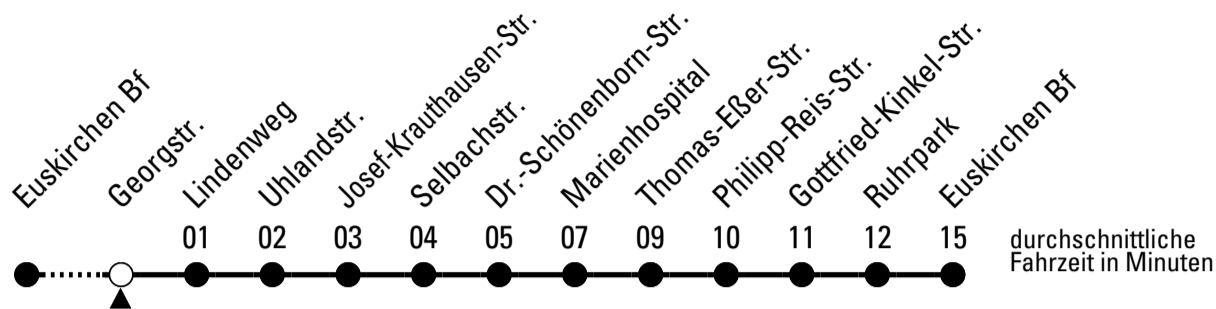

Richtung Euskirchen Innerorts

AbfahrtsHaltestelle: Georgstr.

Gültig ab 10.12.2023

ohne Gewähr

🕒	montags - freitags	samstags	sonn- und feiertags	🕒
6	--	--	--	6
7	--	--	--	7
8	--	--	--	8
9	--	--	11	9
10	--	--	11	10
11	--	--	11	11
12	--	--	11	12
13	--	--	11	13
14	--	--	11	14
15	--	--	11	15
16	--	--	11	16
17	--	--	11	17
18	--	--	11	18
19	--	--	11	19
20	--	--	--	20
21	--	--	--	21
22	41^{FW}	41	--	22
23	41^{FW}	41	--	23
0	41^{FW}	41	--	0
1	41^{FW}	41	--	1

FW = nur freitags; nicht 29.03. und 01.11.; auch 30.04., 08.05., 29.05., 02.10. und 31.10.

Stadtverkehr Euskirchen
53879 Euskirchen
info@sveinfo.de - www.sveinfo.de

Abfahrten auf Ihr Handy:
QR-Code abfotografieren
Die Schlaue Nummer 0 800 6 50 40 30
(kostenlos aus allen deutschen Netzen)