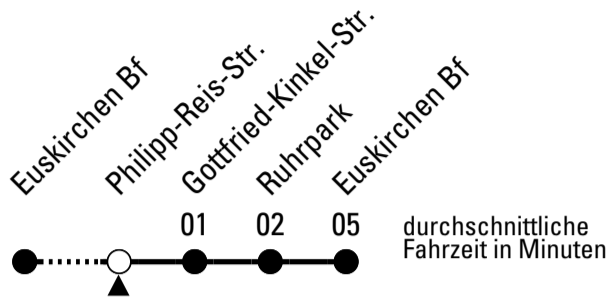

FW = nur freitags; nicht 29.03. und 01.11.;
auch 30.04., 08.05., 29.05., 02.10. und
31.10.

Stadtverkehr Euskirchen
53879 Euskirchen
info@sveinfo.de - www.sveinfo.de

Abfahrten auf Ihr Handy:
QR-Code abfotografieren
Die Schlaue Nummer 0 800 6 50 40 30
(kostenlos aus allen deutschen Netzen)

Richtung **Euskirchen Innerorts**

Abfahrtshaltestelle: **Philipp-Reis-Str.**

Gültig ab 10.12.2023

ohne Gewähr

	montags - freitags	samstags	sonn- und feiertags	
6	--	--	--	6
7	--	--	--	7
8	--	--	--	8
9	--	--	21	9
10	--	--	21	10
11	--	--	21	11
12	--	--	21	12
13	--	--	21	13
14	--	--	21	14
15	--	--	21	15
16	--	--	21	16
17	--	--	21	17
18	--	--	21	18
19	--	--	21	19
20	--	--	--	20
21	--	--	--	21
22	51 ^{FW}	51	--	22
23	51 ^{FW}	51	--	23
0	51 ^{FW}	51	--	0
1	51 ^{FW}	51	--	1