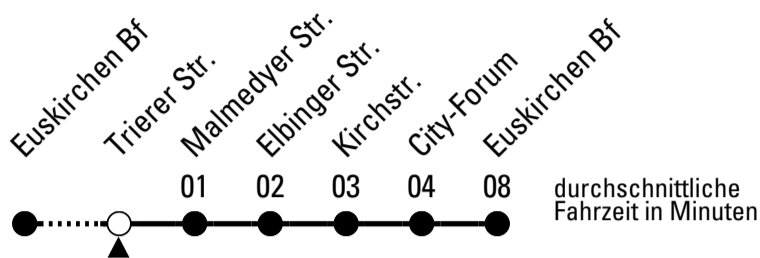

Richtung Euskirchen Innerorts

AbfahrtsHaltestelle: Trierer Str.

Gültig ab 10.12.2023

ohne Gewähr

	montags - freitags	samstags	sonn- und feiertags	
6	--	--	--	6
7	--	--	--	7
8	--	--	--	8
9	--	--	17	9
10	--	--	17	10
11	--	--	17	11
12	--	--	17	12
13	--	--	17	13
14	--	--	17	14
15	--	--	17	15
16	--	--	17	16
17	--	--	17	17
18	--	--	17	18
19	--	--	17	19
20	--	--	--	20
21	--	--	--	21
22	47 ^{FW}	47	--	22
23	47 ^{FW}	47	--	23
0	47 ^{FW}	47	--	0
1	47 ^{FW}	47	--	1