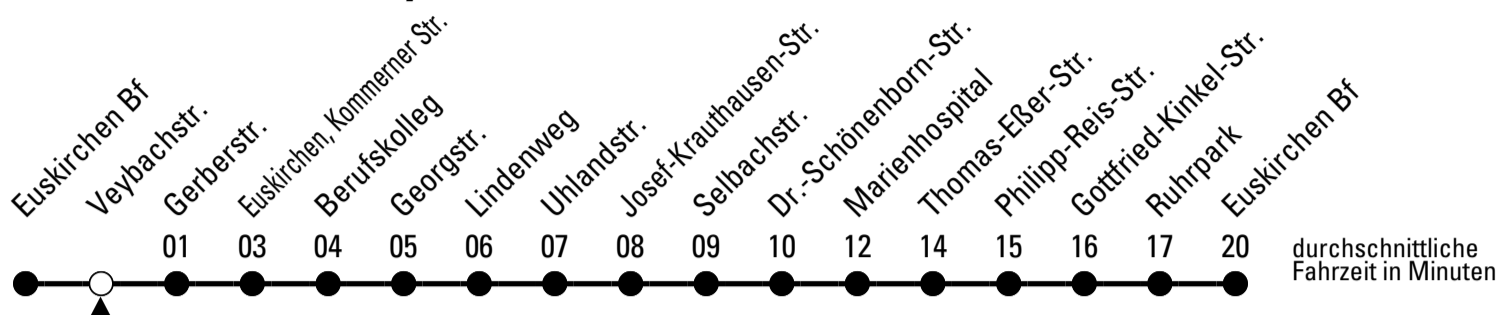

FW = nur freitags; nicht 29.03. und 01.11.; auch 30.04., 08.05., 29.05., 02.10. und 31.10.

Stadtverkehr Euskirchen
53879 Euskirchen
info@sveinfo.de - www.sveinfo.de

Abfahrten auf Ihr Handy:
QR-Code abfotografieren
Die Schlaue Nummer 0 800 6 50 40 30
(kostenlos aus allen deutschen Netzen)

Richtung **Euskirchen Innerorts**

Abfahrtshaltestelle: **Veybachstr.**

Gültig ab 10.12.2023

ohne Gewähr

	montags - freitags	samstags	sonn- und feiertags	
6	--	--	--	6
7	--	--	--	7
8	--	--	--	8
9	--	--	06	9
10	--	--	06	10
11	--	--	06	11
12	--	--	06	12
13	--	--	06	13
14	--	--	06	14
15	--	--	06	15
16	--	--	06	16
17	--	--	06	17
18	--	--	06	18
19	--	--	06	19
20	--	--	--	20
21	--	--	--	21
22	36 ^{FW}	36	--	22
23	36 ^{FW}	36	--	23
0	36 ^{FW}	36	--	0
1	36 ^{FW}	36	--	1