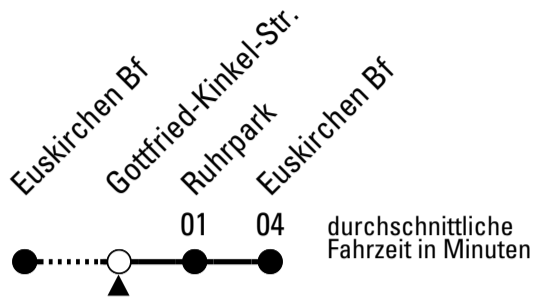

Richtung **Euskirchen Innerorts**

Abfahrtshaltestelle: **Philipp-Reis-Str.**

Gültig ab 10.12.2023

ohne Gewähr

	montags - freitags	samstags	sonn- und feiertags	
6	--	--	--	6
7	--	--	--	7
8	--	--	--	8
9	--	--	21	9
10	--	--	21	10
11	--	--	21	11
12	--	--	21	12
13	--	--	21	13
14	--	--	21	14
15	--	--	21	15
16	--	--	21	16
17	--	--	21	17
18	--	--	21	18
19	--	--	21	19
20	--	--	--	20
21	--	--	--	21
22	51 ^{FW}	51	--	22
23	51 ^{FW}	51	--	23
0	51 ^{FW}	51	--	0
1	51 ^{FW}	51	--	1

Richtung Euskirchen Innerorts

AbfahrtsHaltestelle: Gottfried-Kinkel-Str.

Gültig ab 10.12.2023

ohne Gewähr

	montags - freitags	samstags	sonn- und feiertags	
6	--	--	--	6
7	--	--	--	7
8	--	--	--	8
9	--	--	22	9
10	--	--	22	10
11	--	--	22	11
12	--	--	22	12
13	--	--	22	13
14	--	--	22	14
15	--	--	22	15
16	--	--	22	16
17	--	--	22	17
18	--	--	22	18
19	--	--	22	19
20	--	--	--	20
21	--	--	--	21
22	52 ^{FW}	52	--	22
23	52 ^{FW}	52	--	23
0	52 ^{FW}	52	--	0
1	52 ^{FW}	52	--	1