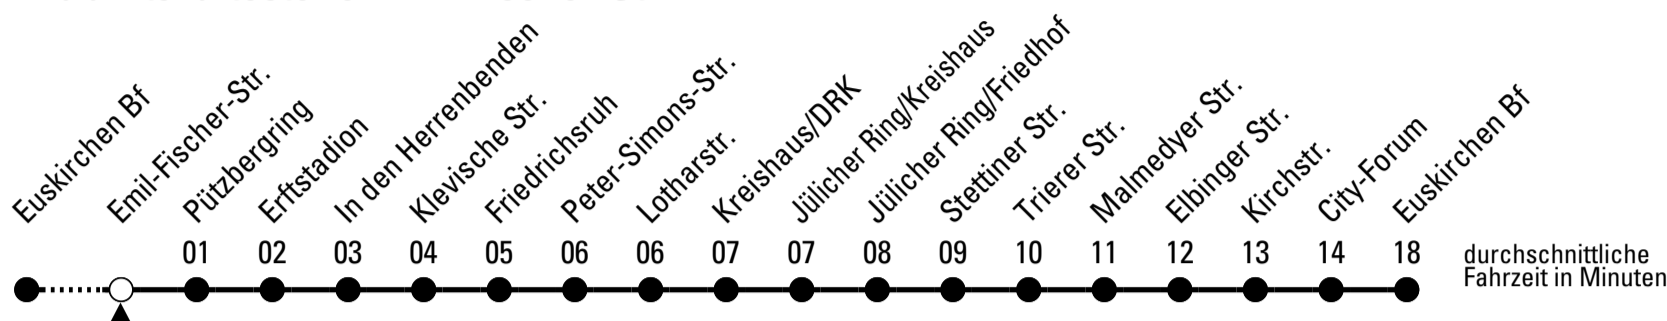

Richtung Euskirchen Innerorts

AbfahrtsHaltestelle: Emil-Fischer-Str.

Gültig ab 10.12.2023

ohne Gewähr

🕒	montags - freitags	samstags	sonn- und feiertags	🕒
6	--	--	--	6
7	--	--	--	7
8	--	--	--	8
9	--	--	07	9
10	--	--	07	10
11	--	--	07	11
12	--	--	07	12
13	--	--	07	13
14	--	--	07	14
15	--	--	07	15
16	--	--	07	16
17	--	--	07	17
18	--	--	07	18
19	--	--	07	19
20	--	--	--	20
21	--	--	--	21
22	37 ^{FW}	37	--	22
23	37 ^{FW}	37	--	23
0	37 ^{FW}	37	--	0
1	37 ^{FW}	37	--	1