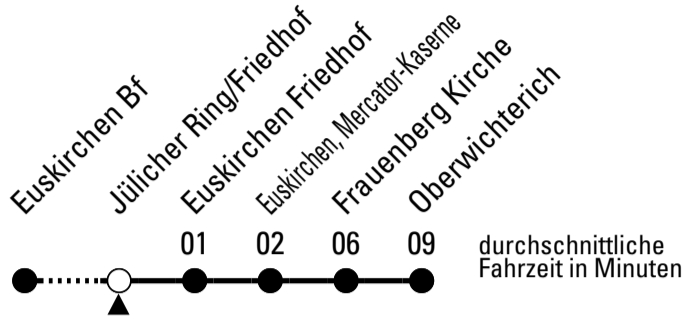

Richtung **Oberwichterich**

Abfahrtshaltestelle: **Jülicher Ring/Friedhof**

Gültig ab 10.12.2023

ohne Gewähr

	montags - freitags	samstags	sonn- und feiertags	
6	43	--	--	6
7	43	--	--	7
8	43	--	--	8
9	43	--	--	9
10	43	--	--	10
11	43	--	--	11
12	43	--	--	12
13	43	--	--	13
14	43	--	--	14
15	43	13	--	15
16	43	--	--	16
17	43	13	--	17
18	43	--	--	18
19	43	13	--	19
20	--	--	--	20
21	--	--	--	21

Stadtverkehr Euskirchen
53879 Euskirchen
info@sveinfo.de - www.sveinfo.de

Abfahrten auf Ihr Handy:
QR-Code abfotografieren
Die Schlaue Nummer 0 800 6 50 40 30
(kostenlos aus allen deutschen Netzen)