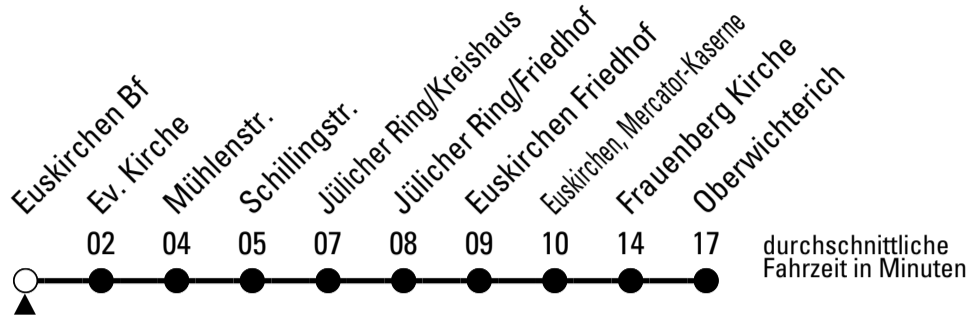

Richtung Oberwichterich

AbfahrtsHaltestelle: Euskirchen Bf

Gültig ab 10.12.2023

ohne Gewähr

	montags - freitags	samstags	sonn- und feiertags	
6	35	--	--	6
7	35	--	--	7
8	35	--	--	8
9	35	--	--	9
10	35	--	--	10
11	35	--	--	11
12	35	--	--	12
13	35	--	--	13
14	35	--	--	14
15	35	05	--	15
16	35	--	--	16
17	35	05	--	17
18	35	--	--	18
19	35	05	--	19
20	--	--	--	20
21	--	--	--	21