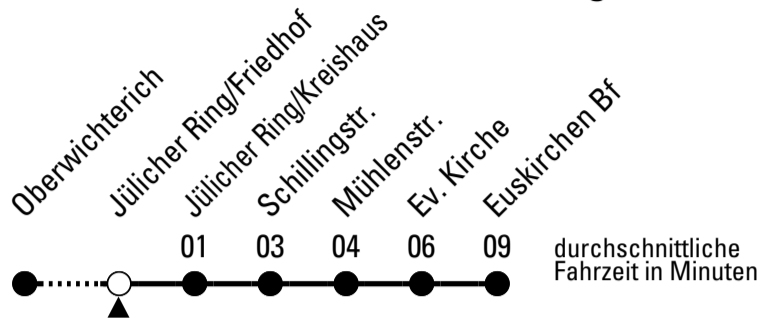

Stadtverkehr Euskirchen
 53879 Euskirchen
 info@sveinfo.de - www.sveinfo.de

Abfahrten auf Ihr Handy:
 QR-Code abfotografieren
Die Schlaue Nummer 0 800 6 50 40 30
 (kostenlos aus allen deutschen Netzen)

Richtung Euskirchen Bf

Abfahrtshaltestelle: Jülicher Ring/Friedhof

Gültig ab 10.12.2023

ohne Gewähr

	montags - freitags	samstags	sonn- und feiertags	
6	46	--	--	6
7	46	--	--	7
8	16	--	--	8
9	16	--	--	9
10	16	--	--	10
11	16	--	--	11
12	16	--	--	12
13	16	--	--	13
14	16	--	--	14
15	16	--	--	15
16	16	--	--	16
17	16	46	--	17
18	16	--	--	18
19	16	46	--	19
20	16	--	--	20
21	--	--	--	21