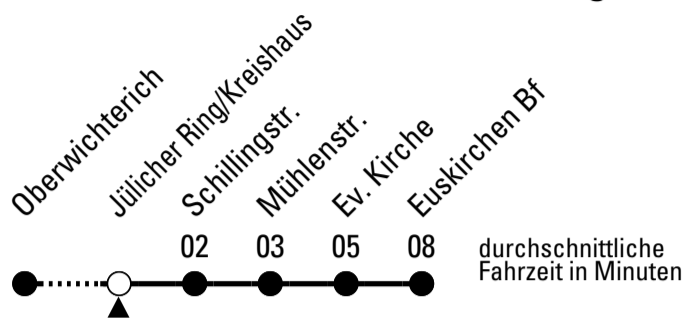

Richtung Euskirchen Bf

Abfahrtshaltestelle: Jülicher Ring/Friedhof

Gültig ab 10.12.2023

ohne Gewähr

	montags - freitags	samstags	sonn- und feiertags	
6	46	--	--	6
7	46	--	--	7
8	16	--	--	8
9	16	--	--	9
10	16	--	--	10
11	16	--	--	11
12	16	--	--	12
13	16	--	--	13
14	16	--	--	14
15	16	--	--	15
16	16	--	--	16
17	16	46	--	17
18	16	--	--	18
19	16	46	--	19
20	16	--	--	20
21	--	--	--	21

Stadtverkehr Euskirchen
 53879 Euskirchen
 info@sveinfo.de - www.sveinfo.de

Abfahrten auf Ihr Handy:
 QR-Code abfotografieren
Die Schlaue Nummer 0 800 6 50 40 30
 (kostenlos aus allen deutschen Netzen)

Richtung Euskirchen Bf

AbfahrtsHaltestelle: Jülicher Ring/Kreishaus

Gültig ab 10.12.2023

ohne Gewähr

	montags - freitags	samstags	sonn- und feiertags	
6	47	--	--	6
7	47	--	--	7
8	17	--	--	8
9	17	--	--	9
10	17	--	--	10
11	17	--	--	11
12	17	--	--	12
13	17	--	--	13
14	17	--	--	14
15	17	--	--	15
16	17	--	--	16
17	17	47	--	17
18	17	--	--	18
19	17	47	--	19
20	17	--	--	20
21	--	--	--	21