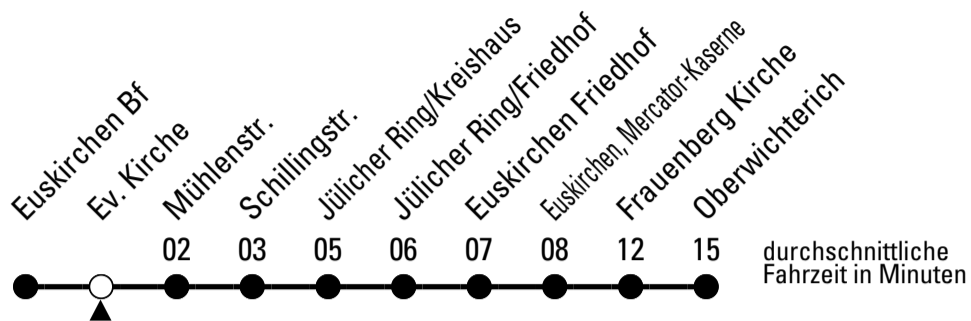

Stadtverkehr Euskirchen
 53879 Euskirchen
 info@sveinfo.de - www.sveinfo.de

Abfahrten auf Ihr Handy:
 QR-Code abfotografieren
Die Schlaue Nummer 0 800 6 50 40 30
 (kostenlos aus allen deutschen Netzen)

Richtung **Oberwichterich**

AbfahrtsHaltestelle: **Ev. Kirche**

Gültig ab 10.12.2023

ohne Gewähr

🕒	montags - freitags	samstags	sonn- und feiertags	🕒
6	37	--	--	6
7	37	--	--	7
8	37	--	--	8
9	37	--	--	9
10	37	--	--	10
11	37	--	--	11
12	37	--	--	12
13	37	--	--	13
14	37	--	--	14
15	37	07	--	15
16	37	--	--	16
17	37	07	--	17
18	37	--	--	18
19	37	07	--	19
20	--	--	--	20
21	--	--	--	21

Richtung **Oberwichterich**

AbfahrtsHaltestelle: **Mühlenstr.**

Gültig ab 10.12.2023

ohne Gewähr

	montags - freitags	samstags	sonn- und feiertags	
6	39	--	--	6
7	39	--	--	7
8	39	--	--	8
9	39	--	--	9
10	39	--	--	10
11	39	--	--	11
12	39	--	--	12
13	39	--	--	13
14	39	--	--	14
15	39	09	--	15
16	39	--	--	16
17	39	09	--	17
18	39	--	--	18
19	39	09	--	19
20	--	--	--	20
21	--	--	--	21