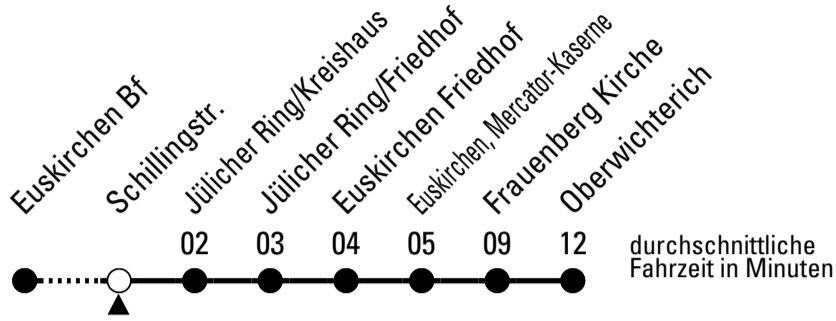

Richtung **Oberwichterich**

AbfahrtsHaltestelle: **Mühlenstr.**

Gültig ab 10.12.2023

ohne Gewähr

	montags - freitags	samstags	sonn- und feiertags	
6	39	--	--	6
7	39	--	--	7
8	39	--	--	8
9	39	--	--	9
10	39	--	--	10
11	39	--	--	11
12	39	--	--	12
13	39	--	--	13
14	39	--	--	14
15	39	09	--	15
16	39	--	--	16
17	39	09	--	17
18	39	--	--	18
19	39	09	--	19
20	--	--	--	20
21	--	--	--	21

Stadtverkehr Euskirchen
 53879 Euskirchen
 info@sveinfo.de - www.sveinfo.de

Abfahrten auf Ihr Handy:
 QR-Code abfotografieren
Die Schlaue Nummer 0 800 6 50 40 30
 (kostenlos aus allen deutschen Netzen)

Richtung **Oberwichterich**

Gültig ab 10.12.2023

Abfahrtshaltestelle: **Schillingstr.**

ohne Gewähr

	montags - freitags	samstags	sonn- und feiertags	
6	40	--	--	6
7	40	--	--	7
8	40	--	--	8
9	40	--	--	9
10	40	--	--	10
11	40	--	--	11
12	40	--	--	12
13	40	--	--	13
14	40	--	--	14
15	40	10	--	15
16	40	--	--	16
17	40	10	--	17
18	40	--	--	18
19	40	10	--	19
20	--	--	--	20
21	--	--	--	21