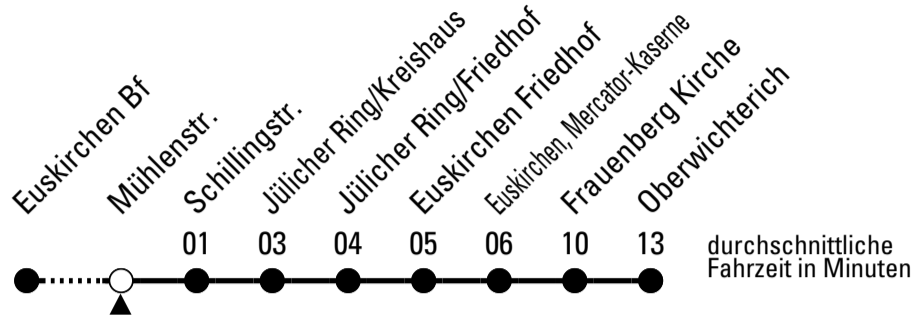

Stadtverkehr Euskirchen
 53879 Euskirchen
 info@sveinfo.de - www.sveinfo.de

Abfahrten auf Ihr Handy:
 QR-Code abfotografieren
Die Schlaue Nummer 0 800 6 50 40 30
 (kostenlos aus allen deutschen Netzen)

Richtung **Oberwichterich**

AbfahrtsHaltestelle: **Mühlenstr.**

Gültig ab 10.12.2023

ohne Gewähr

	montags - freitags	samstags	sonn- und feiertags	
6	39	--	--	6
7	39	--	--	7
8	39	--	--	8
9	39	--	--	9
10	39	--	--	10
11	39	--	--	11
12	39	--	--	12
13	39	--	--	13
14	39	--	--	14
15	39	09	--	15
16	39	--	--	16
17	39	09	--	17
18	39	--	--	18
19	39	09	--	19
20	--	--	--	20
21	--	--	--	21