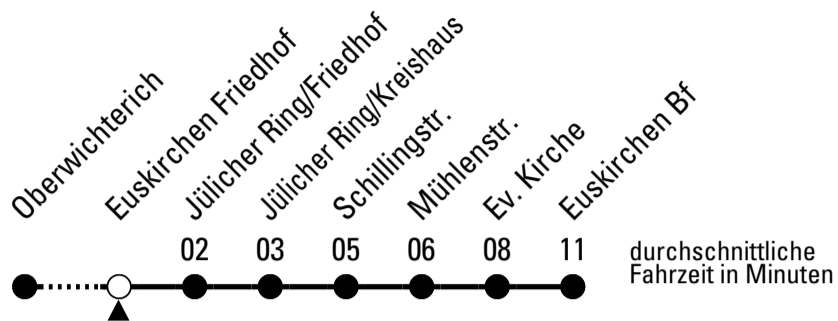

Richtung Euskirchen Bf

Abfahrtshaltestelle: Euskirchen Friedhof

Gültig ab 10.12.2023

ohne Gewähr

	montags - freitags	samstags	sonn- und feiertags	
6	44	--	--	6
7	44	--	--	7
8	14	--	--	8
9	14	--	--	9
10	14	--	--	10
11	14	--	--	11
12	14	--	--	12
13	14	--	--	13
14	14	--	--	14
15	14	--	--	15
16	14	--	--	16
17	14	44	--	17
18	14	--	--	18
19	14	44	--	19
20	14	--	--	20
21	--	--	--	21

Stadtverkehr Euskirchen
53879 Euskirchen
info@sveinfo.de - www.sveinfo.de

Abfahrten auf Ihr Handy:
QR-Code abfotografieren
Die Schlaue Nummer 0 800 6 50 40 30
(kostenlos aus allen deutschen Netzen)