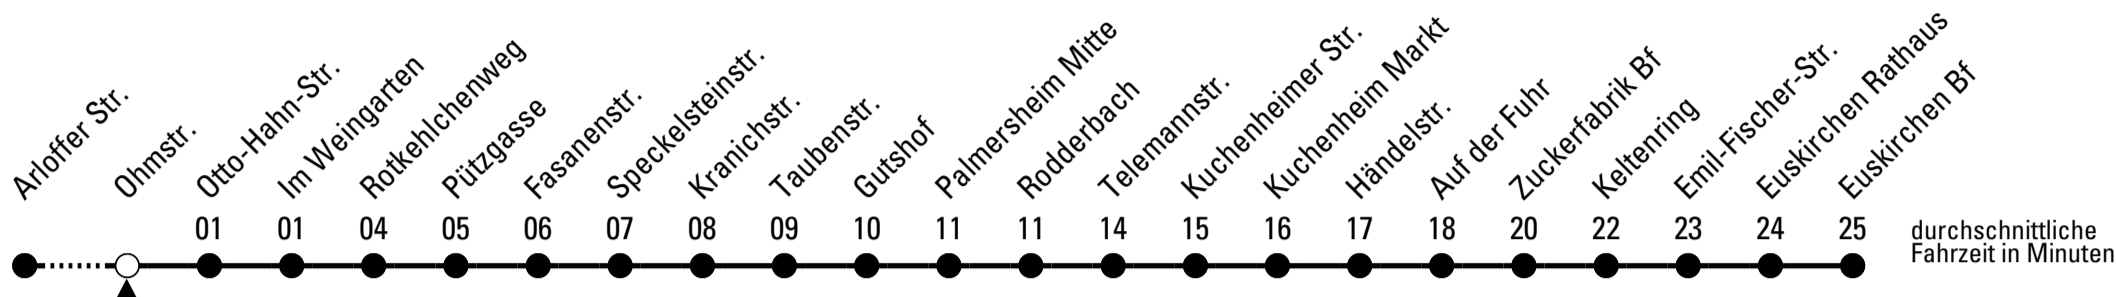

874

BUS

Richtung **Euskirchen Bf** über Kuchenheim

Abfahrtshaltestelle: Ohmstr.

Gültig ab 10.12.2023

🕒	montags - freitags				samstags	sonn- und feiertags	🕒
5	26	53			--	--	5
6	13	33	43 ^S	53	--	--	6
7	03 ^S	13	33	53	33	--	7
8	13	33	53		33	--	8
9	13	33	53		33	--	9
10	13	33	53		33	--	10
11	13	33	53		33	--	11
12	13	33	53		33	--	12
13	13	33	53		33	--	13
14	13	33	53		33	--	14
15	13	33	53		33	--	15
16	13	33	53		33	--	16
17	13	33	53		33	--	17
18	13	33			33	--	18
19	33				33	--	19
20	33				33	--	20
21	33				33	--	21