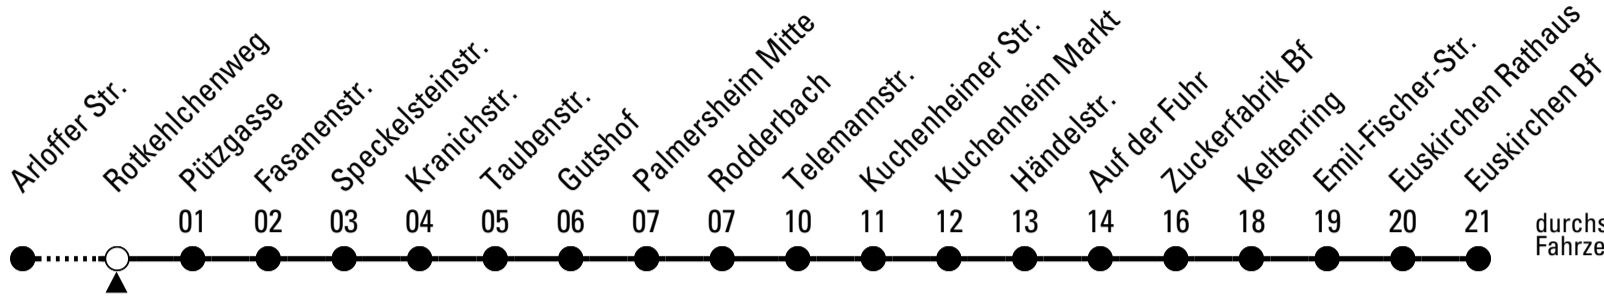

874

BUS

Richtung **Euskirchen Bf**

über Kuchenheim

Abfahrtshaltestelle: Rotkehlchenweg

Gültig ab 10.12.2023

durchschnittliche Fahrzeit in Minuten

ohne Gewähr