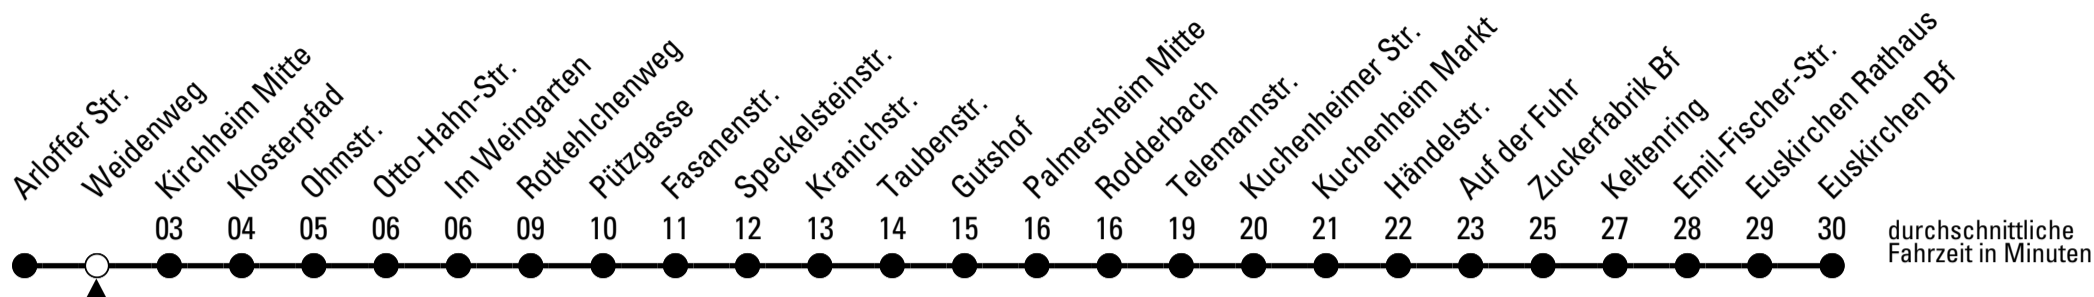

874

Richtung Euskirchen Bf

über Kuchenheim

Abfahrtshaltestelle: Weidenweg

Gültig ab 10.12.2023

ohne Gewähr

🕒	montags - freitags					samstags	sonn- und feiertags	🕒
5	21	48				--	--	5
6	08	28	38 ^S	48	58 ^S	--	--	6
7	08	28	48			28	--	7
8	08	28	48			28	--	8
9	08	28	48			28	--	9
10	08	28	48			28	--	10
11	08	28	48			28	--	11
12	08	28	48			28	--	12
13	08	28	48			28	--	13
14	08	28	48			28	--	14
15	08	28	48			28	--	15
16	08	28	48			28	--	16
17	08	28	48			28	--	17
18	08	28				28	--	18
19	28					28	--	19
20	28					28	--	20
21	28					28	--	21