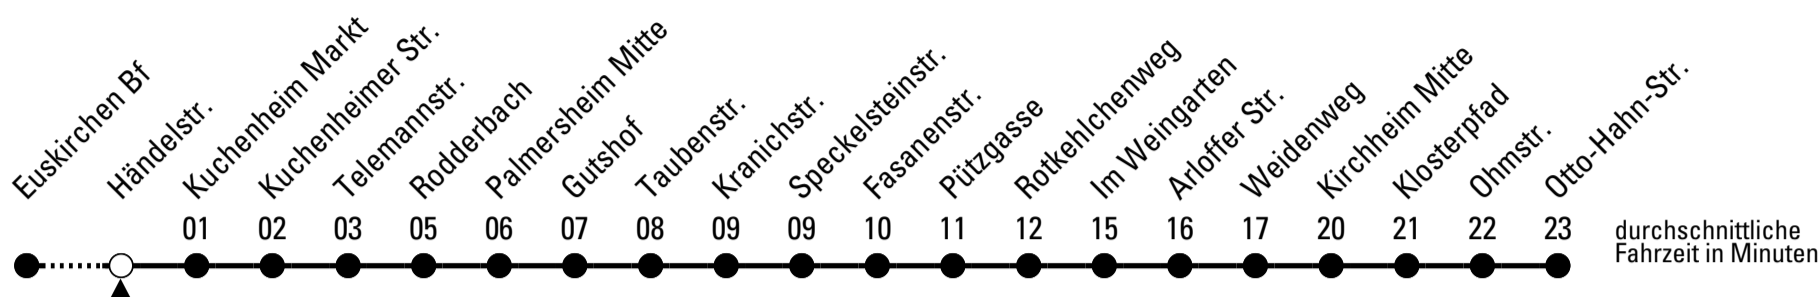

874

BUS

Richtung Kirchheim

über Flammersheim

Abfahrtshaltestelle: Händelstr.

Gültig ab 10.12.2023

ohne Gewähr

🕒	montags - freitags	samstags	sonn- und feiertags	🕒
6	11 31 51	--	--	6
7	11 31 51	11	--	7
8	11 31 51	11	--	8
9	11 31 51	11	--	9
10	11 31 51	11	--	10
11	11 31 51	11	--	11
12	11 31 51	11	--	12
13	11 11 ^s 31 51	11	--	13
14	11 31 51	11	--	14
15	11 31 51	11	--	15
16	11 31 51	11	--	16
17	11 31 51	11	--	17
18	11 31 51	11	--	18
19	11 41	11	--	19
20	11 41	11	--	20
21	11 41	11	--	21
22	11	11	--	22