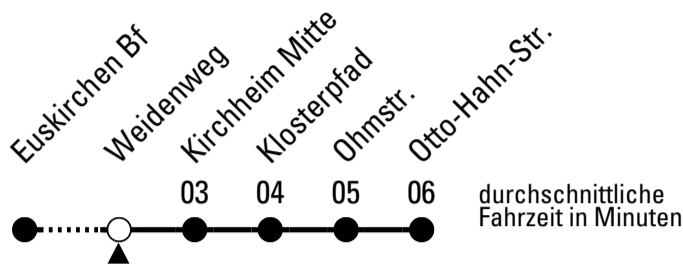

ohne Gewähr

	montags - freitags	samstags	sonn- und feiertags	
6	28 48	--	--	6
7	08 28 48	28	--	7
8	08 28 48	28	--	8
9	08 28 48	28	--	9
10	08 28 48	28	--	10
11	08 28 48	28	--	11
12	08 28 48	28	--	12
13	08 28 28^s 48	28	--	13
14	08 28 48	28	--	14
15	08 28 48	28	--	15
16	08 28 48	28	--	16
17	08 28 48	28	--	17
18	08 28 48	28	--	18
19	08 28 58	28	--	19
20	28 58	28	--	20
21	28 58	28	--	21
22	28	28	--	22

S = nur an Schultagen

Stadtverkehr Euskirchen
53879 Euskirchen
info@sveinfo.de - www.sveinfo.de

Abfahrten auf Ihr Handy:
QR-Code abfotografieren
Die Schlaue Nummer 0 800 6 50 40 30
(kostenlos aus allen deutschen Netzen)