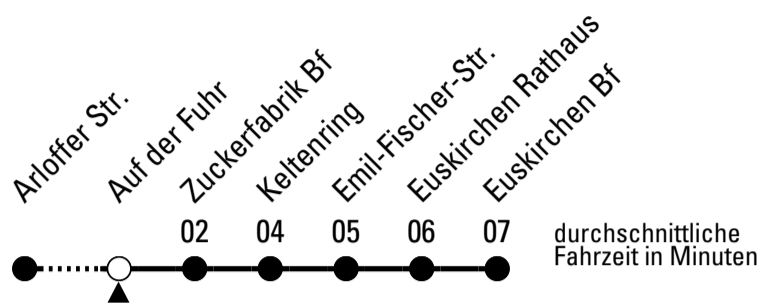

874

BUS

Richtung **Euskirchen Bf**

AbfahrtsHaltestelle: **Auf der Fuhr**

Gültig ab 10.12.2023

ohne Gewähr

🕒	montags - freitags	samstags	sonn- und feiertags	🕒
5	44	--	--	5
6	11 31 51	--	--	6
7	01 ^s 11 21 ^s 31 51	51	--	7
8	11 31 51	51	--	8
9	11 31 51	51	--	9
10	11 31 51	51	--	10
11	11 31 51	51	--	11
12	11 31 51	51	--	12
13	11 31 51	51	--	13
14	11 31 51	51	--	14
15	11 31 51	51	--	15
16	11 31 51	51	--	16
17	11 31 51	51	--	17
18	11 31 51	51	--	18
19	51	51	--	19
20	51	51	--	20
21	51	51	--	21