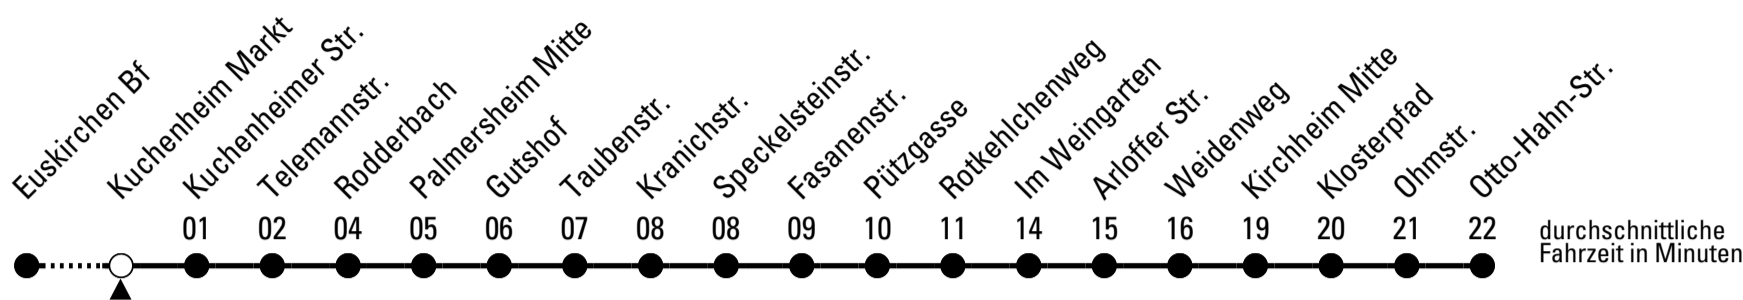

874

BUS

Richtung Kirchheim über Flammersheim

Abfahrtshaltestelle: Kuchenheim Markt

Gültig ab 10.12.2023

ohne Gewähr

🕒	montags - freitags	samstags	sonn- und feiertags	🕒
6	12 32 52	--	--	6
7	12 32 52	12	--	7
8	12 32 52	12	--	8
9	12 32 52	12	--	9
10	12 32 52	12	--	10
11	12 32 52	12	--	11
12	12 32 52	12	--	12
13	12 12^s 32 52	12	--	13
14	12 32 52	12	--	14
15	12 32 52	12	--	15
16	12 32 52	12	--	16
17	12 32 52	12	--	17
18	12 32 52	12	--	18
19	12 42	12	--	19
20	12 42	12	--	20
21	12 42	12	--	21
22	12	12	--	22

S = nur an Schultagen

Stadtverkehr Euskirchen
53879 Euskirchen
info@sveinfo.de - www.sveinfo.de

Abfahrten auf Ihr Handy:
QR-Code abfotografieren
Die Schlaue Nummer 0 800 6 50 40 30
(kostenlos aus allen deutschen Netzen)