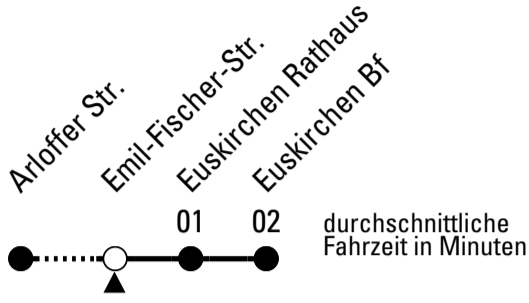

874

Richtung Euskirchen Bf

AbfahrtsHaltestelle: Emil-Fischer-Str.

Gültig ab 10.12.2023

ohne Gewähr

	montags - freitags	samstags	sonn- und feiertags	
5	49	--	--	5
6	16 36 56	--	--	6
7	06^s 16 26^s 36 56	56	--	7
8	16 36 56	56	--	8
9	16 36 56	56	--	9
10	16 36 56	56	--	10
11	16 36 56	56	--	11
12	16 36 56	56	--	12
13	16 36 56	56	--	13
14	16 36 56	56	--	14
15	16 36 56	56	--	15
16	16 36 56	56	--	16
17	16 36 56	56	--	17
18	16 36 56	56	--	18
19	56	56	--	19
20	56	56	--	20
21	56	56	--	21

S = nur an Schultagen

Stadtverkehr Euskirchen
53879 Euskirchen
info@sveinfo.de - www.sveinfo.de

Abfahrten auf Ihr Handy:
QR-Code abfotografieren
Die Schlaue Nummer 0 800 6 50 40 30
(kostenlos aus allen deutschen Netzen)