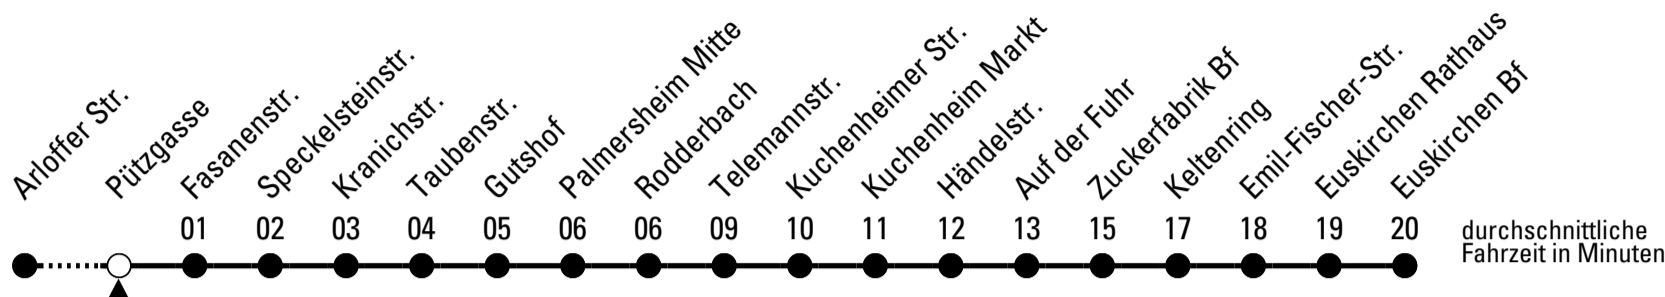

874

BUS

Richtung Euskirchen Bf

über Kuchenheim

AbfahrtsHaltestelle: Pützgasse

Gültig ab 10.12.2023

ohne Gewähr

🕒	montags - freitags				🕒	🕒	sonn- und feiertags				🕒
5	31	58			--						5
6	18	38	48 ^s	58	--						6
7	08 ^s	18	38	58	38						7
8	18	38	58		38						8
9	18	38	58		38						9
10	18	38	58		38						10
11	18	38	58		38						11
12	18	38	58		38						12
13	18	38	58		38						13
14	18	38	58		38						14
15	18	38	58		38						15
16	18	38	58		38						16
17	18	38	58		38						17
18	18	38			38						18
19	38				38						19
20	38				38						20
21	38				38						21