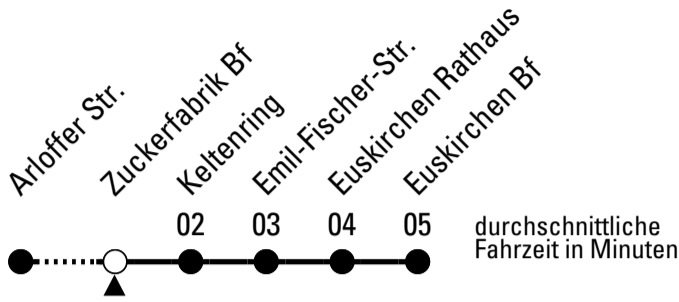

ohne Gewähr

	montags - freitags	samstags	sonn- und feiertags	
5	46	--	--	5
6	13 33 53	--	--	6
7	03^s 13 23^s 33 53	53	--	7
8	13 33 53	53	--	8
9	13 33 53	53	--	9
10	13 33 53	53	--	10
11	13 33 53	53	--	11
12	13 33 53	53	--	12
13	13 33 53	53	--	13
14	13 33 53	53	--	14
15	13 33 53	53	--	15
16	13 33 53	53	--	16
17	13 33 53	53	--	17
18	13 33 53	53	--	18
19	53	53	--	19
20	53	53	--	20
21	53	53	--	21

S = nur an Schultagen

Stadtverkehr Euskirchen
53879 Euskirchen
info@sveinfo.de - www.sveinfo.de

Abfahrten auf Ihr Handy:
QR-Code abfotografieren
Die Schlaue Nummer 0 800 6 50 40 30
(kostenlos aus allen deutschen Netzen)