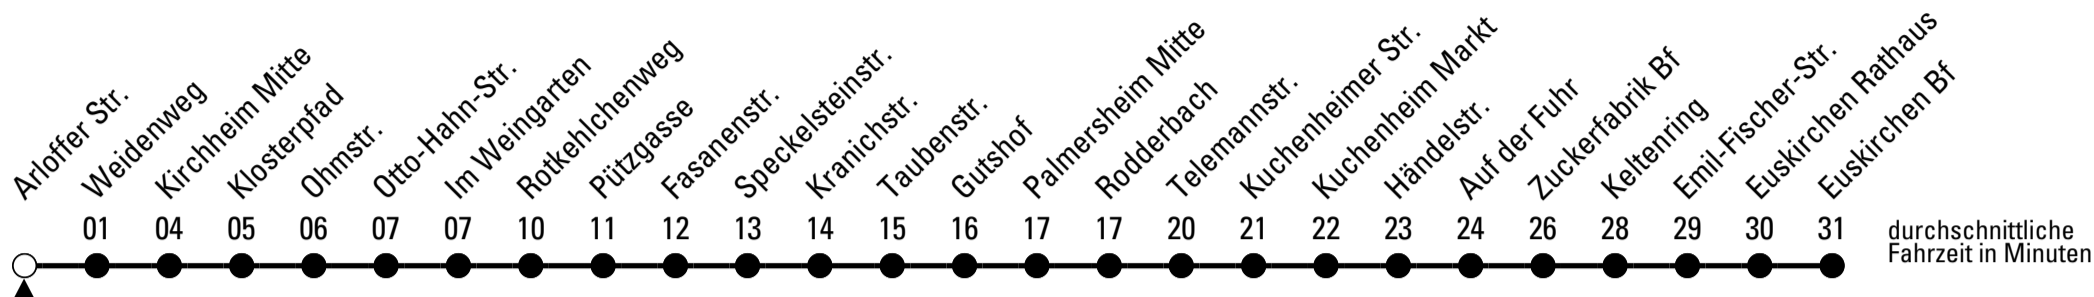

874

BUS

Richtung **Euskirchen Bf**

über Kuchenheim

Abfahrtshaltestelle: **Arloffer Str.**

Gültig ab 10.12.2023

ohne Gewähr

🕒	montags - freitags	samstags	sonn- und feiertags	🕒
5	20 47	--	--	5
6	07 27 37 ^S 47 57 ^S	--	--	6
7	07 27 47	27	--	7
8	07 27 47	27	--	8
9	07 27 47	27	--	9
10	07 27 47	27	--	10
11	07 27 47	27	--	11
12	07 27 47	27	--	12
13	07 27 47	27	--	13
14	07 27 47	27	--	14
15	07 27 47	27	--	15
16	07 27 47	27	--	16
17	07 27 47	27	--	17
18	07 27	27	--	18
19	27	27	--	19
20	27	27	--	20
21	27	27	--	21