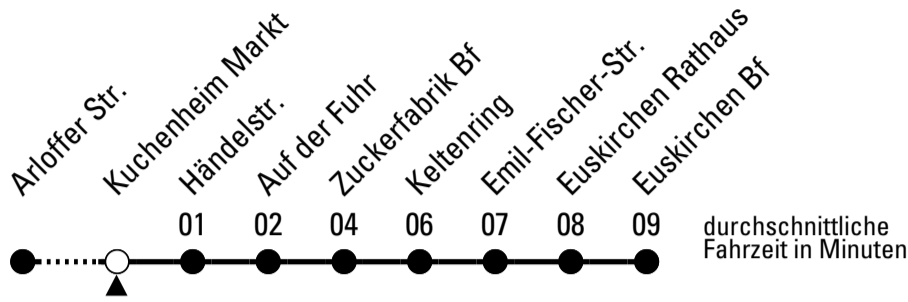

Richtung Euskirchen Bf

Gültig ab 10.12.2023

AbfahrtsHaltestelle: Kuchenheim Markt

🕒	montags - freitags	samstags	sonn- und feiertags	🕒
5	42	--	--	5
6	09 29 49 59^s	--	--	6
7	09 19^s 29 49	49	--	7
8	09 29 49	49	--	8
9	09 29 49	49	--	9
10	09 29 49	49	--	10
11	09 29 49	49	--	11
12	09 29 49	49	--	12
13	09 29 49	49	--	13
14	09 29 49	49	--	14
15	09 29 49	49	--	15
16	09 29 49	49	--	16
17	09 29 49	49	--	17
18	09 29 49	49	--	18
19	49	49	--	19
20	49	49	--	20
21	49	49	--	21

S = nur an Schultagen

Stadtverkehr Euskirchen
53879 Euskirchen
info@sveinfo.de - www.sveinfo.de

Abfahrten auf Ihr Handy:
QR-Code abfotografieren
Die Schlaue Nummer 0 800 6 50 40 30
(kostenlos aus allen deutschen Netzen)