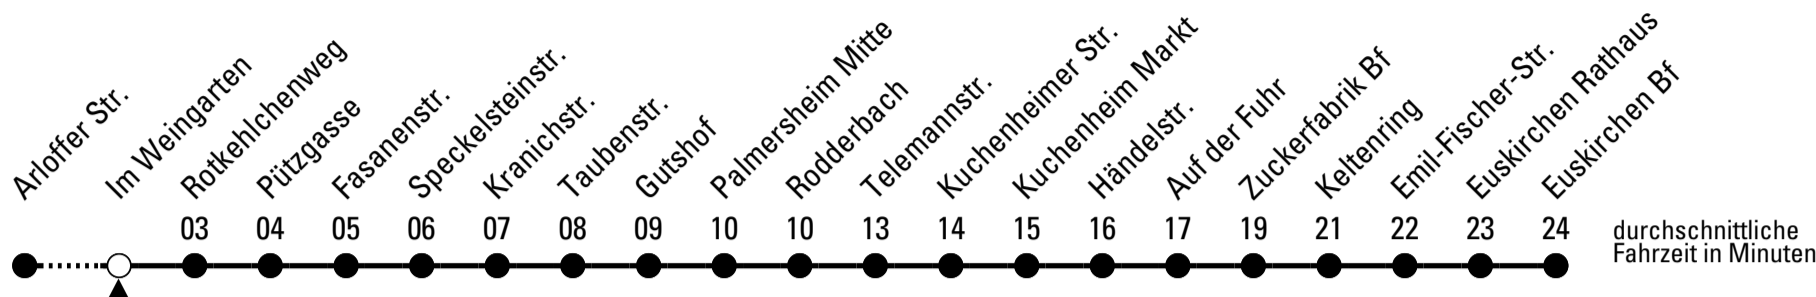

874

Richtung Euskirchen Bf

über Kuchenheim

Abfahrtshaltestelle: Im Weingarten

Gültig ab 10.12.2023

ohne Gewähr

🕒	montags - freitags	samstags	sonn- und feiertags	🕒
5	27 54	--	--	5
6	14 34 44 ^S 54	--	--	6
7	04 ^S 14 34 54	34	--	7
8	14 34 54	34	--	8
9	14 34 54	34	--	9
10	14 34 54	34	--	10
11	14 34 54	34	--	11
12	14 34 54	34	--	12
13	14 34 54	34	--	13
14	14 34 54	34	--	14
15	14 34 54	34	--	15
16	14 34 54	34	--	16
17	14 34 54	34	--	17
18	14 34	34	--	18
19	34	34	--	19
20	34	34	--	20
21	34	34	--	21