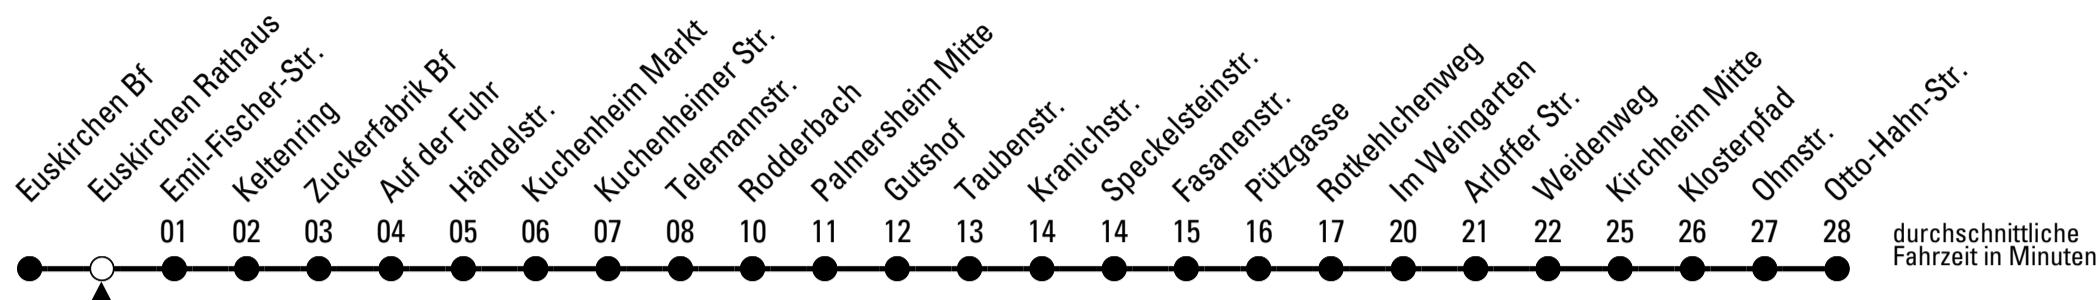

874

BUS

Richtung Kirchheim über Flammersheim

Abfahrtshaltestelle: Euskirchen Rathaus

Gültig ab 10.12.2023

ohne Gewähr

🕒	montags - freitags	samstags	sonn- und feiertags	🕒
6	06 26 46	--	--	6
7	06 26 46	06	--	7
8	06 26 46	06	--	8
9	06 26 46	06	--	9
10	06 26 46	06	--	10
11	06 26 46	06	--	11
12	06 26 46	06	--	12
13	06 06^s 26 46	06	--	13
14	06 26 46	06	--	14
15	06 26 46	06	--	15
16	06 26 46	06	--	16
17	06 26 46	06	--	17
18	06 26 46	06	--	18
19	06 36	06	--	19
20	06 36	06	--	20
21	06 36	06	--	21
22	06	06	--	22

S = nur an Schultagen

Stadtverkehr Euskirchen
53879 Euskirchen
info@sveinfo.de - www.sveinfo.de

Abfahrten auf Ihr Handy:
QR-Code abfotografieren
Die Schlaue Nummer 0 800 6 50 40 30
(kostenlos aus allen deutschen Netzen)