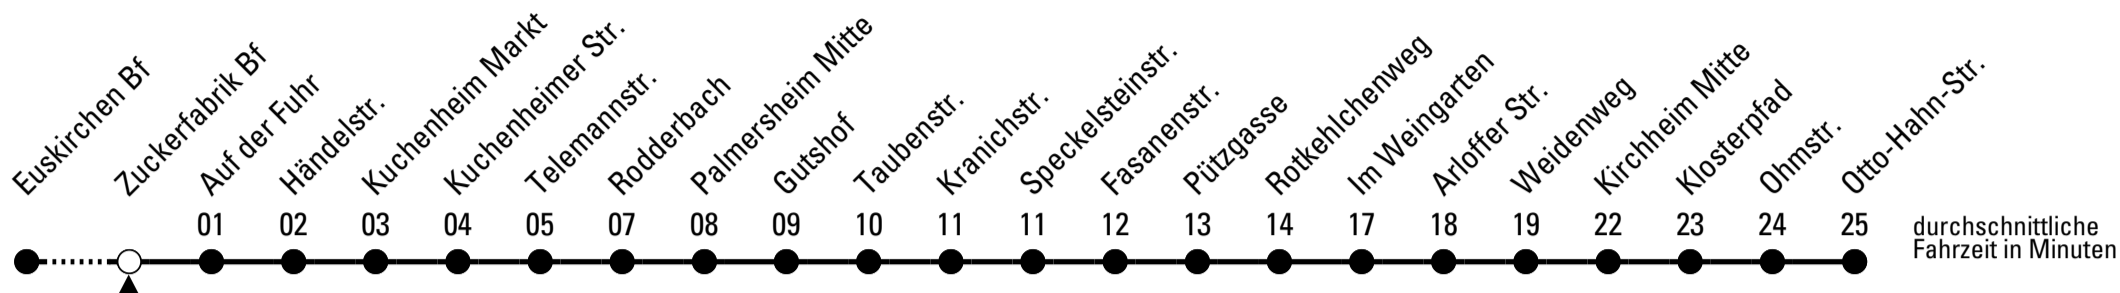

874

BUS

Richtung Kirchheim über Flammersheim

AbfahrtsHaltestelle: Zuckerfabrik Bf

Gültig ab 10.12.2023

🕒	montags - freitags	samstags	sonn- und feiertags	🕒
6	09 29 49	--	--	6
7	09 29 49	09	--	7
8	09 29 49	09	--	8
9	09 29 49	09	--	9
10	09 29 49	09	--	10
11	09 29 49	09	--	11
12	09 29 49	09	--	12
13	09 09^s 29 49	09	--	13
14	09 29 49	09	--	14
15	09 29 49	09	--	15
16	09 29 49	09	--	16
17	09 29 49	09	--	17
18	09 29 49	09	--	18
19	09 39	09	--	19
20	09 39	09	--	20
21	09 39	09	--	21
22	09	09	--	22

S = nur an Schultagen

Stadtverkehr Euskirchen
53879 Euskirchen
info@sveinfo.de - www.sveinfo.de

Abfahrten auf Ihr Handy:
QR-Code abfotografieren
Die Schlaue Nummer 0 800 6 50 40 30
(kostenlos aus allen deutschen Netzen)