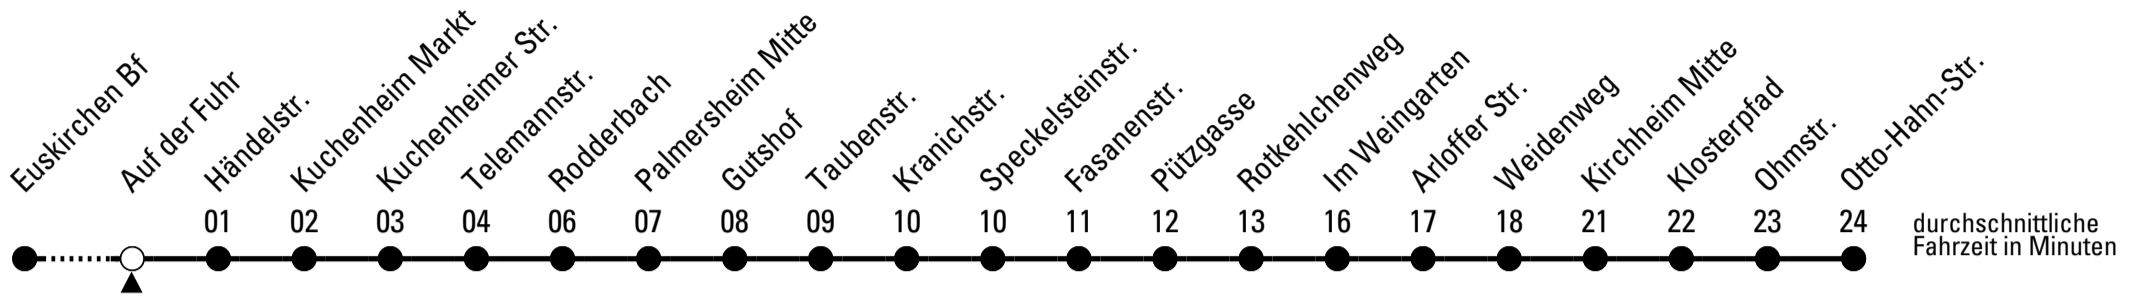

874

BUS

Richtung Kirchheim

über Flammersheim

Gültig ab 10.12.2023

AbfahrtsHaltestelle: Auf der Fuhr

🕒	montags - freitags	samstags	sonn- und feiertags	🕒
6	10 30 50	--	--	6
7	10 30 50	10	--	7
8	10 30 50	10	--	8
9	10 30 50	10	--	9
10	10 30 50	10	--	10
11	10 30 50	10	--	11
12	10 30 50	10	--	12
13	10 10 ^S 30 50	10	--	13
14	10 30 50	10	--	14
15	10 30 50	10	--	15
16	10 30 50	10	--	16
17	10 30 50	10	--	17
18	10 30 50	10	--	18
19	10 40	10	--	19
20	10 40	10	--	20
21	10 40	10	--	21
22	10	10	--	22