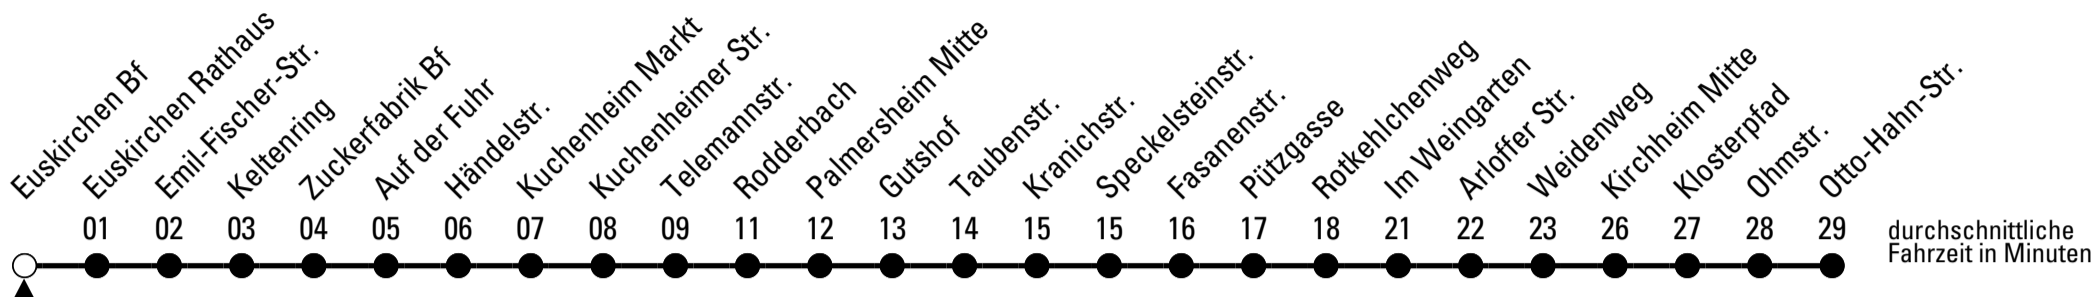

Richtung Kirchheim

über Flammersheim

Abfahrtshaltestelle: Euskirchen Bf

Gültig ab 10.12.2023

ohne Gewähr

🕒	montags - freitags	samstags	sonn- und feiertags	🕒
6	05 25 45	--	--	6
7	05 25 45	05	--	7
8	05 25 45	05	--	8
9	05 25 45	05	--	9
10	05 25 45	05	--	10
11	05 25 45	05	--	11
12	05 25 45	05	--	12
13	05 05 ^s 25 45	05	--	13
14	05 25 45	05	--	14
15	05 25 45	05	--	15
16	05 25 45	05	--	16
17	05 25 45	05	--	17
18	05 25 45	05	--	18
19	05 35	05	--	19
20	05 35	05	--	20
21	05 35	05	--	21
22	05	05	--	22