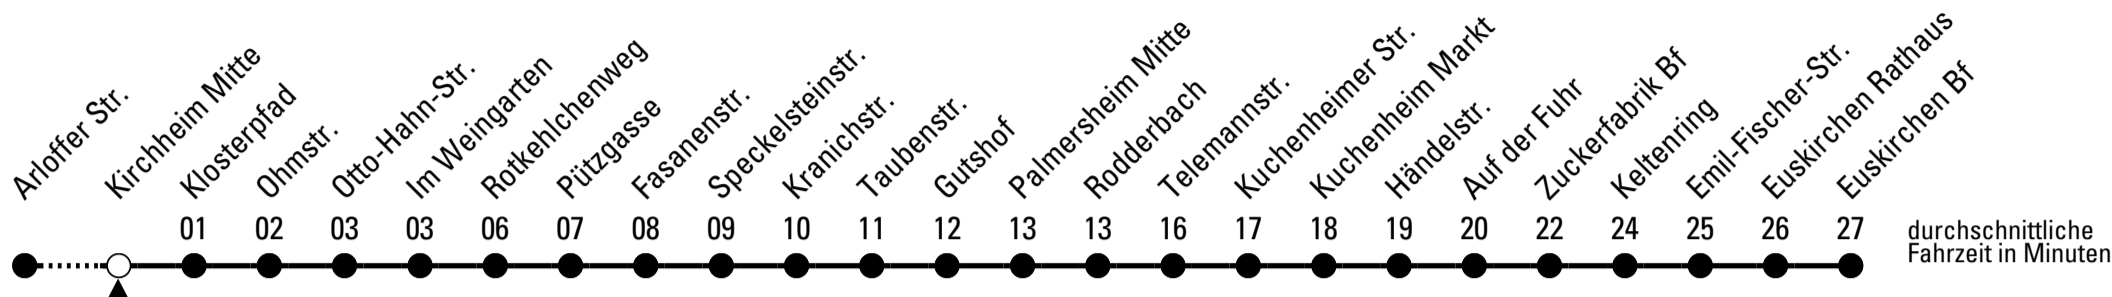

Richtung Euskirchen Bf

über Kuchenheim

Abfahrtshaltestelle: Kirchheim Mitte

Gültig ab 10.12.2023

ohne Gewähr

	montags - freitags	samstags	sonn- und feiertags	
5	24 51	--	--	5
6	11 31 41^S 51	--	--	6
7	01^S 11 31 51	31	--	7
8	11 31 51	31	--	8
9	11 31 51	31	--	9
10	11 31 51	31	--	10
11	11 31 51	31	--	11
12	11 31 51	31	--	12
13	11 31 51	31	--	13
14	11 31 51	31	--	14
15	11 31 51	31	--	15
16	11 31 51	31	--	16
17	11 31 51	31	--	17
18	11 31	31	--	18
19	31	31	--	19
20	31	31	--	20
21	31	31	--	21

S = nur an Schultagen

Stadtverkehr Euskirchen
53879 Euskirchen
info@sveinfo.de - www.sveinfo.de

Abfahrten auf Ihr Handy:
QR-Code abfotografieren
Die Schlaue Nummer 0 800 6 50 40 30
(kostenlos aus allen deutschen Netzen)