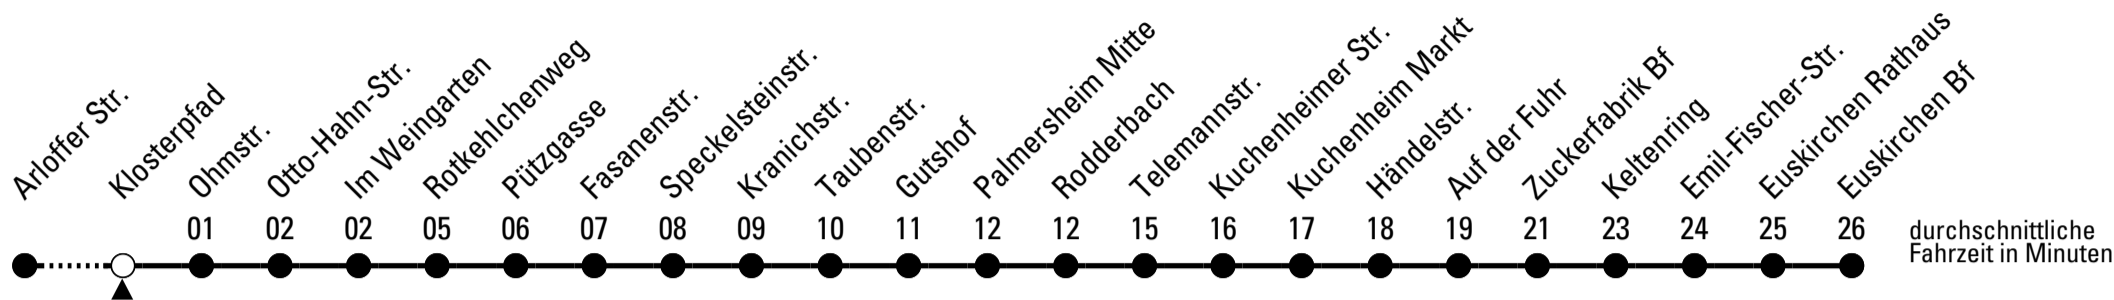

874

Richtung **Euskirchen Bf** über Kuchenheim

Abfahrtshaltestelle: Klosterpfad

Gültig ab 10.12.2023

ohne Gewähr

🕒	montags - freitags	samstags	sonn- und feiertags	🕒
5	25 52	--	--	5
6	12 32 42^S 52	--	--	6
7	02^S 12 32 52	32	--	7
8	12 32 52	32	--	8
9	12 32 52	32	--	9
10	12 32 52	32	--	10
11	12 32 52	32	--	11
12	12 32 52	32	--	12
13	12 32 52	32	--	13
14	12 32 52	32	--	14
15	12 32 52	32	--	15
16	12 32 52	32	--	16
17	12 32 52	32	--	17
18	12 32	32	--	18
19	32	32	--	19
20	32	32	--	20
21	32	32	--	21

S = nur an Schultagen

Stadtverkehr Euskirchen
53879 Euskirchen
info@sveinfo.de - www.sveinfo.de

Abfahrten auf Ihr Handy:
QR-Code abfotografieren
Die Schlaue Nummer 0 800 6 50 40 30
(kostenlos aus allen deutschen Netzen)