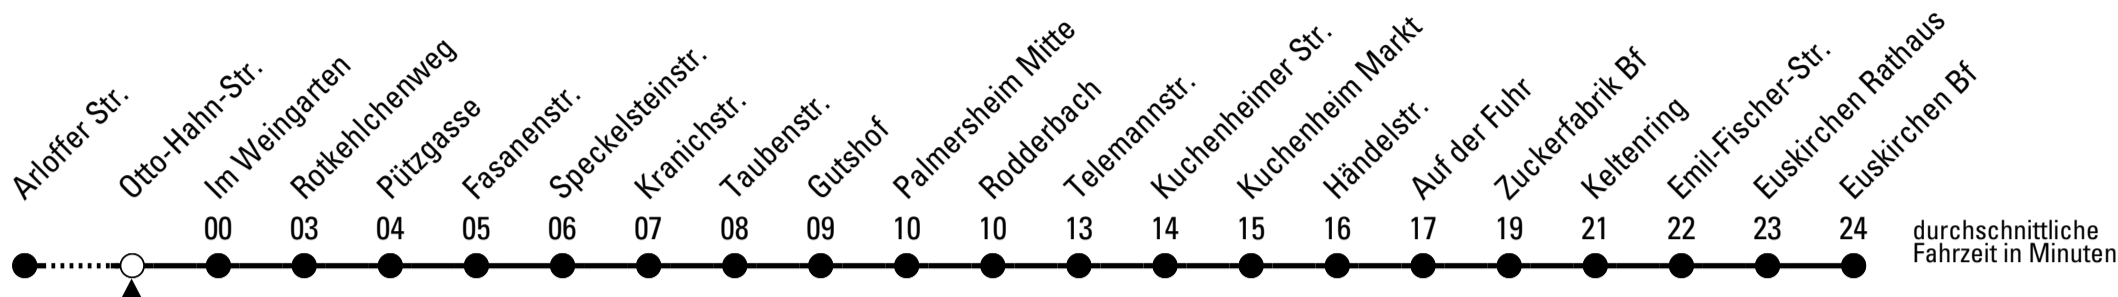

874

Richtung **Euskirchen Bf** über Kuchenheim

Abfahrtshaltestelle: **Otto-Hahn-Str.**

Gültig ab 10.12.2023

	montags - freitags				samstags	sonn- und feiertags	
5	27	54			--	--	5
6	14	34	44 ^S	54	--	--	6
7	04 ^S	14	34	54	34	--	7
8	14	34	54		34	--	8
9	14	34	54		34	--	9
10	14	34	54		34	--	10
11	14	34	54		34	--	11
12	14	34	54		34	--	12
13	14	34	54		34	--	13
14	14	34	54		34	--	14
15	14	34	54		34	--	15
16	14	34	54		34	--	16
17	14	34	54		34	--	17
18	14	34			34	--	18
19	34				34	--	19
20	34				34	--	20
21	34				34	--	21