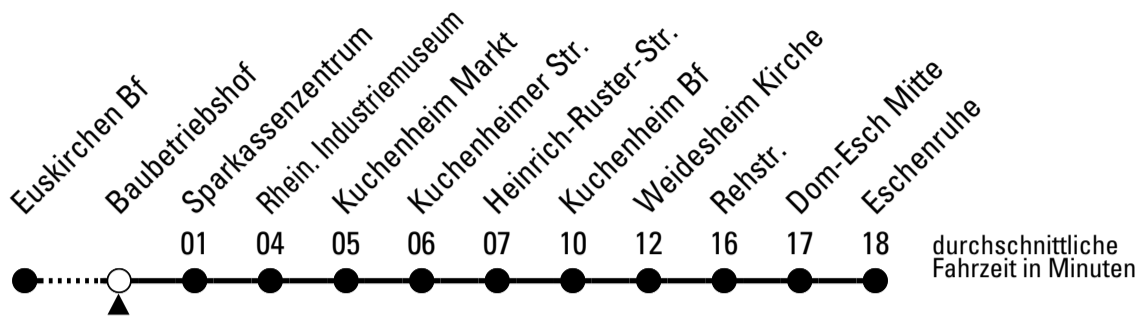

Richtung Dom-Esch

Abfahrtshaltestelle: Alfred-Nobel-Str.

Gültig ab 10.12.2023

ohne Gewähr

	montags - freitags	samstags	sonn- und feiertags	
6	08 38	--	--	6
7	08 38	08	--	7
8	08 38	08	--	8
9	08 38	08	--	9
10	08 38	08	--	10
11	08 38	08	--	11
12	08 38	08	--	12
13	08 38	08	--	13
14	08 38	08	--	14
15	08 38	08	--	15
16	08 38	08	--	16
17	08 38	08	--	17
18	08 38	08	--	18
19	08	08	--	19
20	08	08	--	20
21	08	08	--	21
22	08	08	--	22

Stadtverkehr Euskirchen
 53879 Euskirchen
 info@sveinfo.de - www.sveinfo.de

Abfahrten auf Ihr Handy:
 QR-Code abfotografieren
Die Schlaue Nummer 0 800 6 50 40 30
 (kostenlos aus allen deutschen Netzen)

Richtung Dom-Esch

Gültig ab 10.12.2023

AbfahrtsHaltestelle: Baubetriebshof

	montags - freitags		samstags	sonn- und feiertags	
6	09	39	--	--	6
7	09	39	09	--	7
8	09	39	09	--	8
9	09	39	09	--	9
10	09	39	09	--	10
11	09	39	09	--	11
12	09	39	09	--	12
13	09	39	09	--	13
14	09	39	09	--	14
15	09	39	09	--	15
16	09	39	09	--	16
17	09	39	09	--	17
18	09	39	09	--	18
19	09		09	--	19
20	09		09	--	20
21	09		09	--	21
22	09		09	--	22