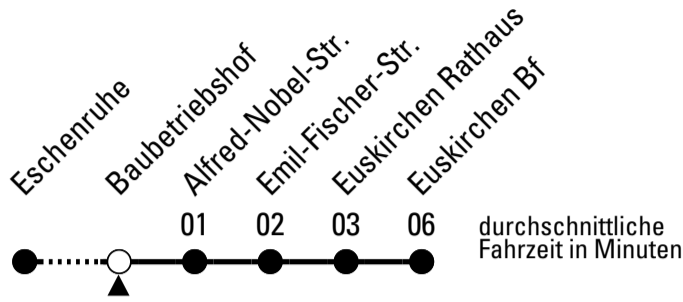

ohne Gewähr

	montags - freitags	samstags	sonn- und feiertags	
5	43	--	--	5
6	13 43	--	--	6
7	08^s 13 43	43	--	7
8	13 43	43	--	8
9	13 43	43	--	9
10	13 43	43	--	10
11	13 43	43	--	11
12	13 43	43	--	12
13	13 43	43	--	13
14	13 43	43	--	14
15	13 43	43	--	15
16	13 43	43	--	16
17	13 43	43	--	17
18	13 43	43	--	18
19	13 43	43	--	19
20	43	43	--	20
21	43	43	--	21

S = nur an Schultagen

Stadtverkehr Euskirchen
53879 Euskirchen
info@sveinfo.de - www.sveinfo.de

Abfahrten auf Ihr Handy:
QR-Code abfotografieren
Die Schlaue Nummer 0 800 6 50 40 30
(kostenlos aus allen deutschen Netzen)