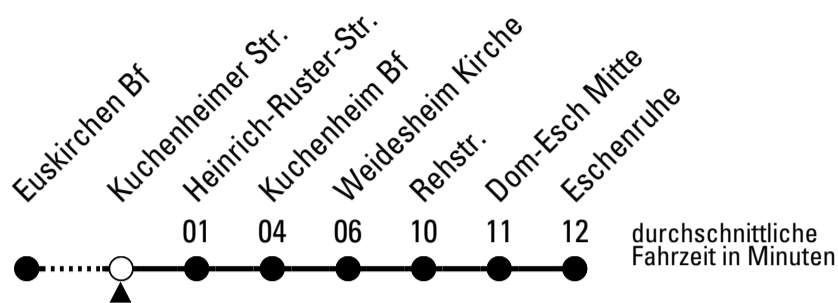

Richtung Dom-Esch

AbfahrtsHaltestelle: Kuchenheimer Str.

Gültig ab 10.12.2023

ohne Gewähr

	montags - freitags	samstags	sonn- und feiertags	
6	16 46	--	--	6
7	16 46	16	--	7
8	16 46	16	--	8
9	16 46	16	--	9
10	16 46	16	--	10
11	16 46	16	--	11
12	16 46	16	--	12
13	16 46	16	--	13
14	16 46	16	--	14
15	16 46	16	--	15
16	16 46	16	--	16
17	16 46	16	--	17
18	16 46	16	--	18
19	16	16	--	19
20	16	16	--	20
21	16	16	--	21
22	16	16	--	22

Stadtverkehr Euskirchen
53879 Euskirchen
info@sveinfo.de - www.sveinfo.de

Abfahrten auf Ihr Handy:
QR-Code abfotografieren
Die Schlaue Nummer 0 800 6 50 40 30
(kostenlos aus allen deutschen Netzen)