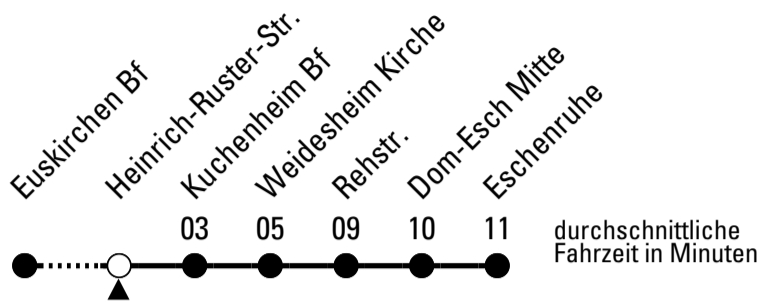

Stadtverkehr Euskirchen
 53879 Euskirchen
 info@sveinfo.de - www.sveinfo.de

Abfahrten auf Ihr Handy:
 QR-Code abfotografieren
Die Schlaue Nummer 0 800 6 50 40 30
 (kostenlos aus allen deutschen Netzen)

Richtung Dom-Esch

AbfahrtsHaltestelle: Heinrich-Ruster-Str.

Gültig ab 10.12.2023

ohne Gewähr

	montags - freitags	samstags	sonn- und feiertags	
6	17 47	--	--	6
7	17 47	17	--	7
8	17 47	17	--	8
9	17 47	17	--	9
10	17 47	17	--	10
11	17 47	17	--	11
12	17 47	17	--	12
13	17 47	17	--	13
14	17 47	17	--	14
15	17 47	17	--	15
16	17 47	17	--	16
17	17 47	17	--	17
18	17 47	17	--	18
19	17	17	--	19
20	17	17	--	20
21	17	17	--	21
22	17	17	--	22