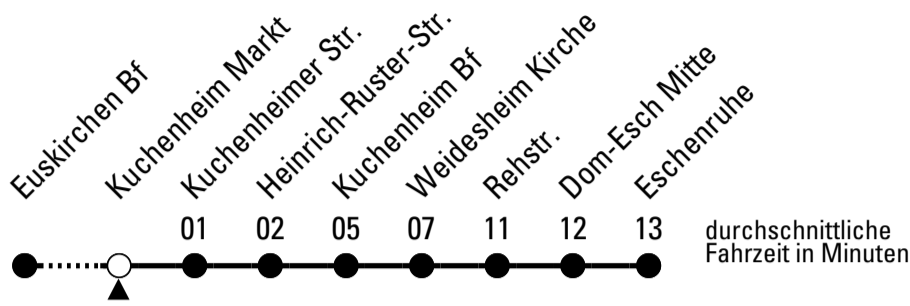

Richtung Dom-Esch

AbfahrtsHaltestelle: Kuchenheim Markt

Gültig ab 10.12.2023

ohne Gewähr

	montags - freitags	samstags	sonn- und feiertags	
6	15 45	--	--	6
7	15 45	15	--	7
8	15 45	15	--	8
9	15 45	15	--	9
10	15 45	15	--	10
11	15 45	15	--	11
12	15 45	15	--	12
13	15 45	15	--	13
14	15 45	15	--	14
15	15 45	15	--	15
16	15 45	15	--	16
17	15 45	15	--	17
18	15 45	15	--	18
19	15	15	--	19
20	15	15	--	20
21	15	15	--	21
22	15	15	--	22

Stadtverkehr Euskirchen
53879 Euskirchen
info@sveinfo.de - www.sveinfo.de

Abfahrten auf Ihr Handy:
QR-Code abfotografieren
Die Schlaue Nummer 0 800 6 50 40 30
(kostenlos aus allen deutschen Netzen)