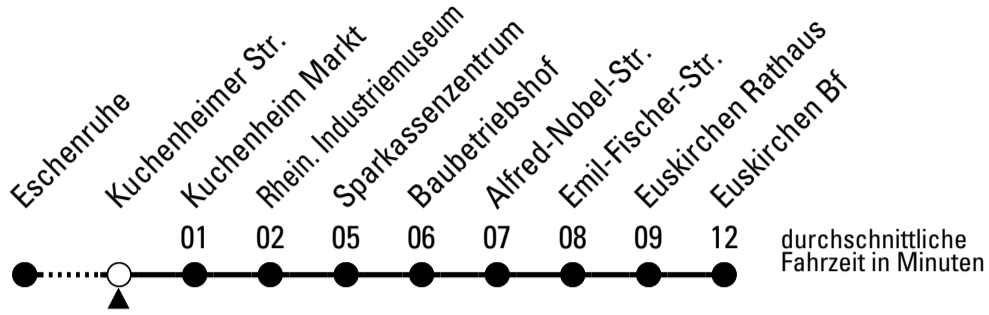

Richtung Euskirchen Bf

Gültig ab 10.12.2023

Abfahrtshaltestelle: Kuchenheimer Str.

ohne Gewähr

	montags - freitags	samstags	sonn- und feiertags	
5	37	--	--	5
6	07 37	--	--	6
7	02^s 07 37	37	--	7
8	07 37	37	--	8
9	07 37	37	--	9
10	07 37	37	--	10
11	07 37	37	--	11
12	07 37	37	--	12
13	07 37	37	--	13
14	07 37	37	--	14
15	07 37	37	--	15
16	07 37	37	--	16
17	07 37	37	--	17
18	07 37	37	--	18
19	07 37	37	--	19
20	37	37	--	20
21	37	37	--	21

S = nur an Schultagen

Stadtverkehr Euskirchen
53879 Euskirchen
info@sveinfo.de - www.sveinfo.de

Abfahrten auf Ihr Handy:
QR-Code abfotografieren
Die Schlaue Nummer 0 800 6 50 40 30
(kostenlos aus allen deutschen Netzen)