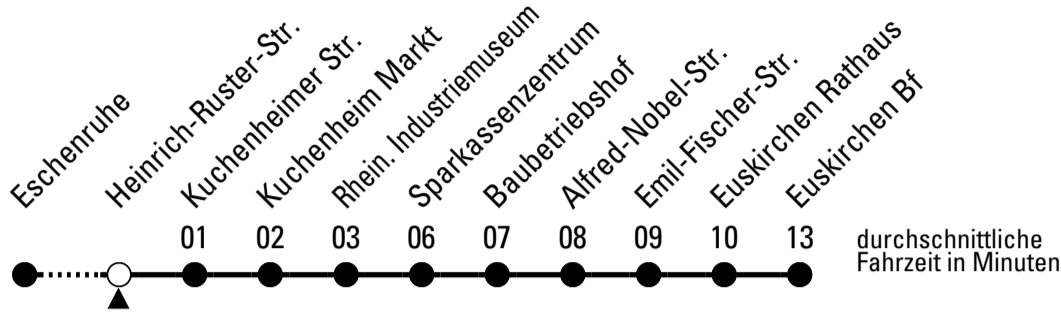

S = nur an Schultagen

Stadtverkehr Euskirchen
53879 Euskirchen
info@sveinfo.de - www.sveinfo.de

Abfahrten auf Ihr Handy:
QR-Code abfotografieren
Die Schlaue Nummer 0 800 6 50 40 30
(kostenlos aus allen deutschen Netzen)

Richtung Euskirchen Bf

Gültig ab 10.12.2023

AbfahrtsHaltestelle: Heinrich-Ruster-Str.

ohne Gewähr

	montags - freitags	samstags	sonn- und feiertags	
5	36	--	--	5
6	06 36	--	--	6
7	01 ^s 06 36	36	--	7
8	06 36	36	--	8
9	06 36	36	--	9
10	06 36	36	--	10
11	06 36	36	--	11
12	06 36	36	--	12
13	06 36	36	--	13
14	06 36	36	--	14
15	06 36	36	--	15
16	06 36	36	--	16
17	06 36	36	--	17
18	06 36	36	--	18
19	06 36	36	--	19
20	36	36	--	20
21	36	36	--	21