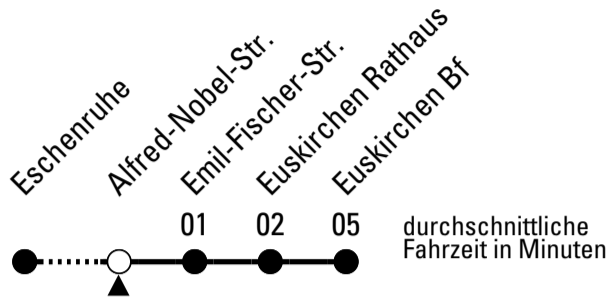

ohne Gewähr

	montags - freitags	samstags	sonn- und feiertags	
5	44	--	--	5
6	14 44	--	--	6
7	09^s 14 44	44	--	7
8	14 44	44	--	8
9	14 44	44	--	9
10	14 44	44	--	10
11	14 44	44	--	11
12	14 44	44	--	12
13	14 44	44	--	13
14	14 44	44	--	14
15	14 44	44	--	15
16	14 44	44	--	16
17	14 44	44	--	17
18	14 44	44	--	18
19	14 44	44	--	19
20	44	44	--	20
21	44	44	--	21

S = nur an Schultagen

Stadtverkehr Euskirchen
53879 Euskirchen
info@sveinfo.de - www.sveinfo.de

Abfahrten auf Ihr Handy:
QR-Code abfotografieren
Die Schlaue Nummer 0 800 6 50 40 30
(kostenlos aus allen deutschen Netzen)