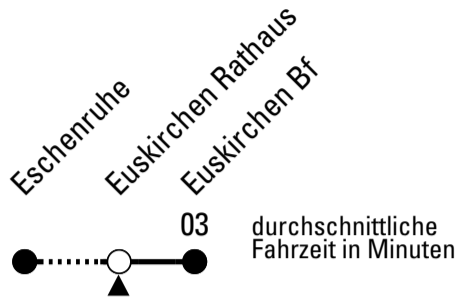

ohne Gewähr

	montags - freitags	samstags	sonn- und feiertags	
5	46	--	--	5
6	16 46	--	--	6
7	11^s 16 46	46	--	7
8	16 46	46	--	8
9	16 46	46	--	9
10	16 46	46	--	10
11	16 46	46	--	11
12	16 46	46	--	12
13	16 46	46	--	13
14	16 46	46	--	14
15	16 46	46	--	15
16	16 46	46	--	16
17	16 46	46	--	17
18	16 46	46	--	18
19	16 46	46	--	19
20	46	46	--	20
21	46	46	--	21

S = nur an Schultagen

Stadtverkehr Euskirchen
53879 Euskirchen
info@sveinfo.de - www.sveinfo.de

Abfahrten auf Ihr Handy:
QR-Code abfotografieren
Die Schlaue Nummer 0 800 6 50 40 30
(kostenlos aus allen deutschen Netzen)