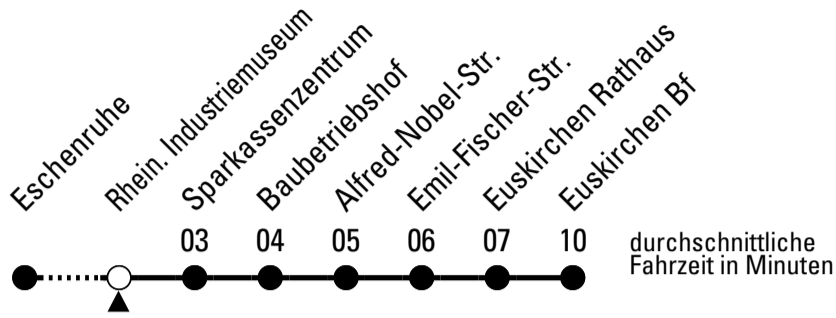

Richtung Euskirchen Bf

Abfahrtshaltestelle: Rhein. Industriemuseum

Gültig ab 10.12.2023

ohne Gewähr

	montags - freitags	samstags	sonn- und feiertags	
5	39	--	--	5
6	09 39	--	--	6
7	04^s 09 39	39	--	7
8	09 39	39	--	8
9	09 39	39	--	9
10	09 39	39	--	10
11	09 39	39	--	11
12	09 39	39	--	12
13	09 39	39	--	13
14	09 39	39	--	14
15	09 39	39	--	15
16	09 39	39	--	16
17	09 39	39	--	17
18	09 39	39	--	18
19	09 39	39	--	19
20	39	39	--	20
21	39	39	--	21

S = nur an Schultagen

Stadtverkehr Euskirchen
53879 Euskirchen
info@sveinfo.de - www.sveinfo.de

Abfahrten auf Ihr Handy:
QR-Code abfotografieren
Die Schlaue Nummer 0 800 6 50 40 30
(kostenlos aus allen deutschen Netzen)