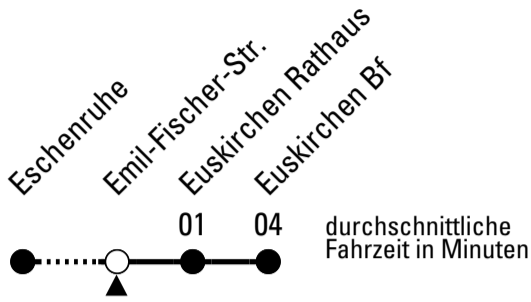

ohne Gewähr

	montags - freitags	samstags	sonn- und feiertags	
5	45	--	--	5
6	15 45	--	--	6
7	10^s 15 45	45	--	7
8	15 45	45	--	8
9	15 45	45	--	9
10	15 45	45	--	10
11	15 45	45	--	11
12	15 45	45	--	12
13	15 45	45	--	13
14	15 45	45	--	14
15	15 45	45	--	15
16	15 45	45	--	16
17	15 45	45	--	17
18	15 45	45	--	18
19	15 45	45	--	19
20	45	45	--	20
21	45	45	--	21

S = nur an Schultagen

Stadtverkehr Euskirchen
53879 Euskirchen
info@sveinfo.de - www.sveinfo.de

Abfahrten auf Ihr Handy:
QR-Code abfotografieren
Die Schlaue Nummer 0 800 6 50 40 30
(kostenlos aus allen deutschen Netzen)