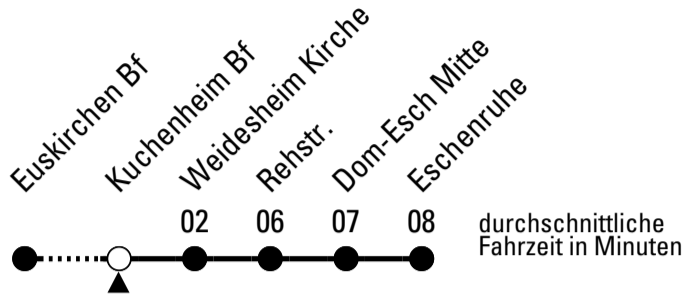

ohne Gewähr

	montags - freitags	samstags	sonn- und feiertags	
6	20 50	--	--	6
7	20 50	20	--	7
8	20 50	20	--	8
9	20 50	20	--	9
10	20 50	20	--	10
11	20 50	20	--	11
12	20 50	20	--	12
13	20 50	20	--	13
14	20 50	20	--	14
15	20 50	20	--	15
16	20 50	20	--	16
17	20 50	20	--	17
18	20 50	20	--	18
19	20	20	--	19
20	20	20	--	20
21	20	20	--	21
22	20	20	--	22

Stadtverkehr Euskirchen
53879 Euskirchen
info@sveinfo.de - www.sveinfo.de

Abfahrten auf Ihr Handy:
QR-Code abfotografieren
Die Schlaue Nummer 0 800 6 50 40 30
(kostenlos aus allen deutschen Netzen)