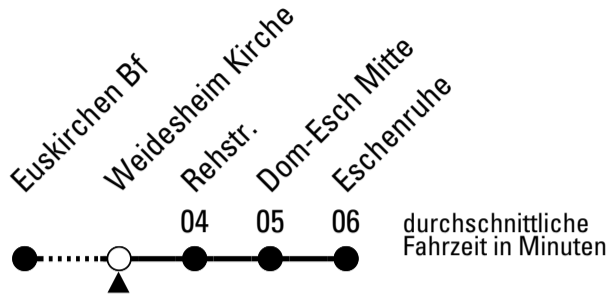

ohne Gewähr

	montags - freitags	samstags	sonn- und feiertags	
6	22 52	--	--	6
7	22 52	22	--	7
8	22 52	22	--	8
9	22 52	22	--	9
10	22 52	22	--	10
11	22 52	22	--	11
12	22 52	22	--	12
13	22 52	22	--	13
14	22 52	22	--	14
15	22 52	22	--	15
16	22 52	22	--	16
17	22 52	22	--	17
18	22 52	22	--	18
19	22	22	--	19
20	22	22	--	20
21	22	22	--	21
22	22	22	--	22

Stadtverkehr Euskirchen
53879 Euskirchen
info@sveinfo.de - www.sveinfo.de

Abfahrten auf Ihr Handy:
QR-Code abfotografieren
Die Schlaue Nummer 0 800 6 50 40 30
(kostenlos aus allen deutschen Netzen)