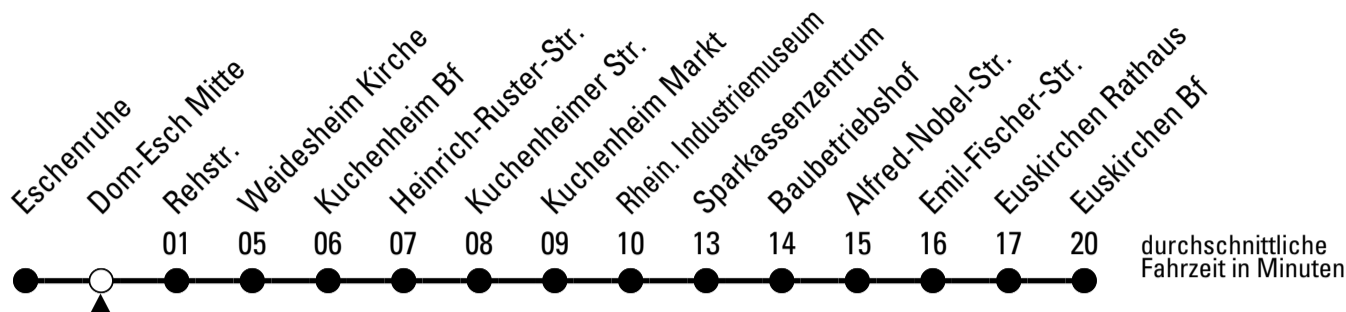

Richtung Euskirchen Bf

Gültig ab 10.12.2023

Abfahrtshaltestelle: Eschenruhe

ohne Gewähr

	montags - freitags	samstags	sonn- und feiertags	
5	28 58	--	--	5
6	28 53 ^S 58	--	--	6
7	28 58	28	--	7
8	28 58	28	--	8
9	28 58	28	--	9
10	28 58	28	--	10
11	28 58	28	--	11
12	28 58	28	--	12
13	28 58	28	--	13
14	28 58	28	--	14
15	28 58	28	--	15
16	28 58	28	--	16
17	28 58	28	--	17
18	28 58	28	--	18
19	28	28	--	19
20	28	28	--	20
21	28	28	--	21

S = nur an Schultagen

Stadtverkehr Euskirchen
 53879 Euskirchen
 info@sveinfo.de - www.sveinfo.de

Abfahrten auf Ihr Handy:
 QR-Code abfotografieren
Die Schlaue Nummer 0 800 6 50 40 30
 (kostenlos aus allen deutschen Netzen)

Richtung Euskirchen Bf

Gültig ab 10.12.2023

Abfahrtshaltestelle: Dom-Esch Mitte

ohne Gewähr

	montags - freitags	samstags	sonn- und feiertags	
5	29 59	--	--	5
6	29 54 ^S 59	--	--	6
7	29 59	29	--	7
8	29 59	29	--	8
9	29 59	29	--	9
10	29 59	29	--	10
11	29 59	29	--	11
12	29 59	29	--	12
13	29 59	29	--	13
14	29 59	29	--	14
15	29 59	29	--	15
16	29 59	29	--	16
17	29 59	29	--	17
18	29 59	29	--	18
19	29	29	--	19
20	29	29	--	20
21	29	29	--	21