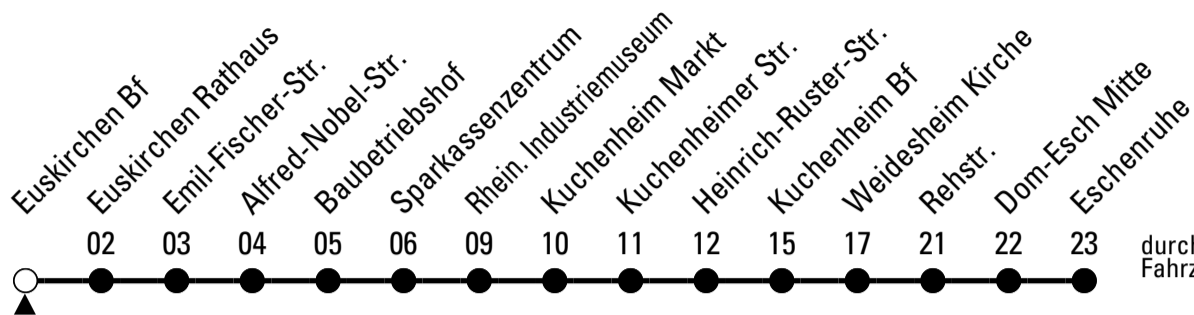

Richtung Dom-Esch

Gültig ab 10.12.2023

AbfahrtsHaltestelle: Euskirchen Bf

durchschnittliche Fahrzeit in Minuten

ohne Gewähr

	montags - freitags	samstags	sonn- und feiertags	
6	05 35	--	--	6
7	05 35	05	--	7
8	05 35	05	--	8
9	05 35	05	--	9
10	05 35	05	--	10
11	05 35	05	--	11
12	05 35	05	--	12
13	05 35	05	--	13
14	05 35	05	--	14
15	05 35	05	--	15
16	05 35	05	--	16
17	05 35	05	--	17
18	05 35	05	--	18
19	05	05	--	19
20	05	05	--	20
21	05	05	--	21
22	05	05	--	22

Stadtverkehr Euskirchen
53879 Euskirchen
info@sveinfo.de - www.sveinfo.de

Abfahrten auf Ihr Handy:
QR-Code abfotografieren
Die Schlaue Nummer 0 800 6 50 40 30
(kostenlos aus allen deutschen Netzen)

Richtung Dom-Esch