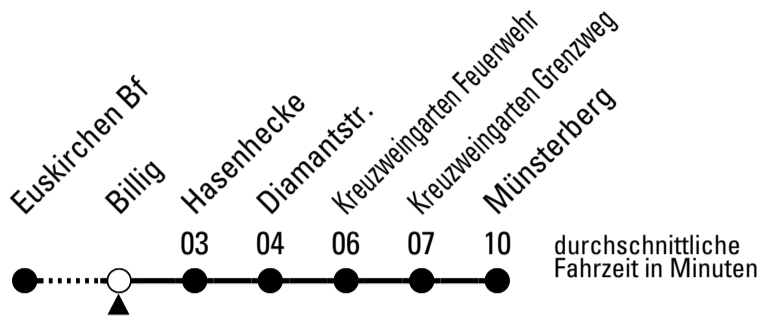

Richtung Kreuzweingarten

über Billig

Gültig ab 10.12.2023

AbfahrtsHaltestelle: Engelbert-Goebel-Str.

ohne Gewähr

	montags - freitags	samstags	sonn- und feiertags	
6	41	--	--	6
7	41	--	--	7
8	41	--	--	8
9	41	--	--	9
10	41	--	--	10
11	41	--	--	11
12	41	--	--	12
13	41	--	--	13
14	41	--	--	14
15	41	41	--	15
16	41	--	--	16
17	41	41	--	17
18	41	--	--	18
19	41	41	--	19
20	--	--	--	20
21	--	--	--	21

Stadtverkehr Euskirchen
 53879 Euskirchen
 info@sveinfo.de - www.sveinfo.de

Abfahrten auf Ihr Handy:
 QR-Code abfotografieren
Die Schlaue Nummer 0 800 6 50 40 30
 (kostenlos aus allen deutschen Netzen)

Richtung Kreuzweingarten

AbfahrtsHaltestelle: Billig

Gültig ab 10.12.2023

	montags - freitags	samstags	sonn- und feiertags	
6	44	--	--	6
7	44	--	--	7
8	44	--	--	8
9	44	--	--	9
10	44	--	--	10
11	44	--	--	11
12	44	--	--	12
13	44	--	--	13
14	44	--	--	14
15	44	44	--	15
16	44	--	--	16
17	44	44	--	17
18	44	--	--	18
19	44	44	--	19
20	--	--	--	20
21	--	--	--	21