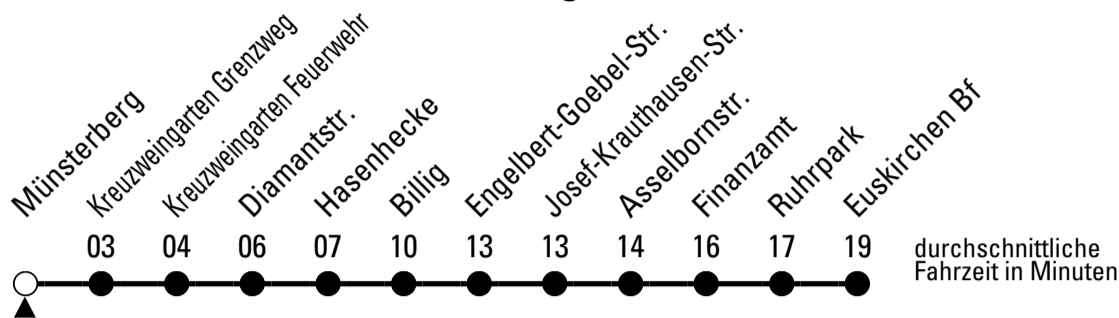

Stadtverkehr Euskirchen
 53879 Euskirchen
 info@sveinfo.de - www.sveinfo.de

Abfahrten auf Ihr Handy:
 QR-Code abfotografieren
Die Schlaue Nummer 0 800 6 50 40 30
 (kostenlos aus allen deutschen Netzen)

Richtung Euskirchen Bf

über Billig

Gültig ab 10.12.2023

AbfahrtsHaltestelle: Münsterberg

ohne Gewähr

	montags - freitags	samstags	sonn- und feiertags	
6	03	--	--	6
7	03	03	--	7
8	03	03	--	8
9	03	--	--	9
10	03	--	--	10
11	03	--	--	11
12	03	--	--	12
13	03	--	--	13
14	03	--	--	14
15	03	--	--	15
16	03	--	--	16
17	03	03	--	17
18	03	--	--	18
19	03	03	--	19
20	03	--	--	20
21	--	--	--	21