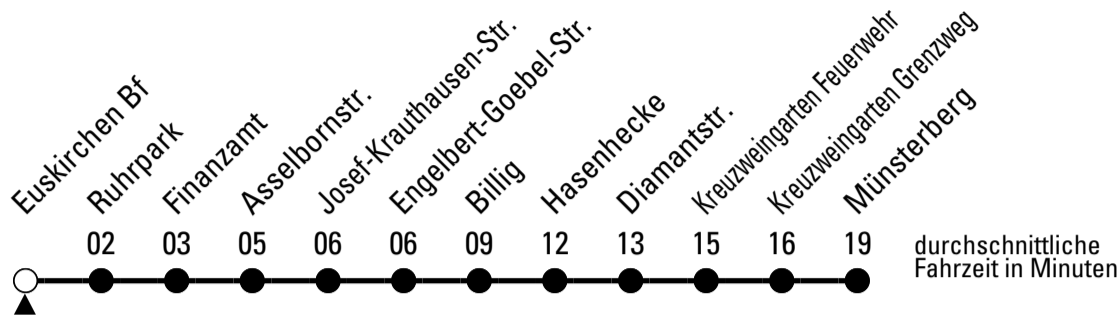

Richtung Kreuzweingarten

über Billig

Gültig ab 10.12.2023

AbfahrtsHaltestelle: Euskirchen Bf

ohne Gewähr

	montags - freitags	samstags	sonn- und feiertags	
6	35	--	--	6
7	35	--	--	7
8	35	--	--	8
9	35	--	--	9
10	35	--	--	10
11	35	--	--	11
12	35	--	--	12
13	35	--	--	13
14	35	--	--	14
15	35	35	--	15
16	35	--	--	16
17	35	35	--	17
18	35	--	--	18
19	35	35	--	19
20	--	--	--	20
21	--	--	--	21

Richtung Kreuzweingarten

über Billig

Gültig ab 10.12.2023

AbfahrtsHaltestelle: Ruhrpark

	montags - freitags		samstags	sonn- und feiertags	
6	37		--	--	6
7	37		--	--	7
8	37		--	--	8
9	37		--	--	9
10	37		--	--	10
11	37		--	--	11
12	37		--	--	12
13	37		--	--	13
14	37		--	--	14
15	37		37	--	15
16	37		--	--	16
17	37		37	--	17
18	37		--	--	18
19	37		37	--	19
20	--		--	--	20
21	--		--	--	21