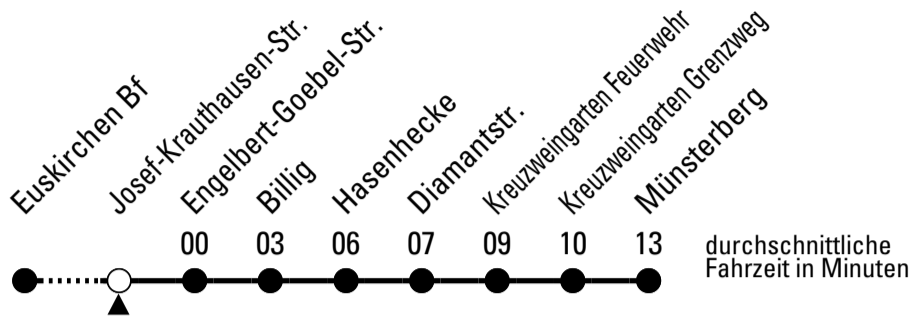

Richtung Kreuzweingarten

über Billig

Gültig ab 10.12.2023

AbfahrtsHaltestelle: Asselbornstr.

	montags - freitags	samstags	sonn- und feiertags	
6	40	--	--	6
7	40	--	--	7
8	40	--	--	8
9	40	--	--	9
10	40	--	--	10
11	40	--	--	11
12	40	--	--	12
13	40	--	--	13
14	40	--	--	14
15	40	40	--	15
16	40	--	--	16
17	40	40	--	17
18	40	--	--	18
19	40	40	--	19
20	--	--	--	20
21	--	--	--	21

Stadtverkehr Euskirchen
 53879 Euskirchen
 info@sveinfo.de - www.sveinfo.de

Abfahrten auf Ihr Handy:
 QR-Code abfotografieren
Die Schlaue Nummer 0 800 6 50 40 30
 (kostenlos aus allen deutschen Netzen)

Richtung Kreuzweingarten

über Billig

Gültig ab 10.12.2023

AbfahrtsHaltestelle: Josef-Krauthausen-Str.

ohne Gewähr

	montags - freitags	samstags	sonn- und feiertags	
6	41	--	--	6
7	41	--	--	7
8	41	--	--	8
9	41	--	--	9
10	41	--	--	10
11	41	--	--	11
12	41	--	--	12
13	41	--	--	13
14	41	--	--	14
15	41	41	--	15
16	41	--	--	16
17	41	41	--	17
18	41	--	--	18
19	41	41	--	19
20	--	--	--	20
21	--	--	--	21