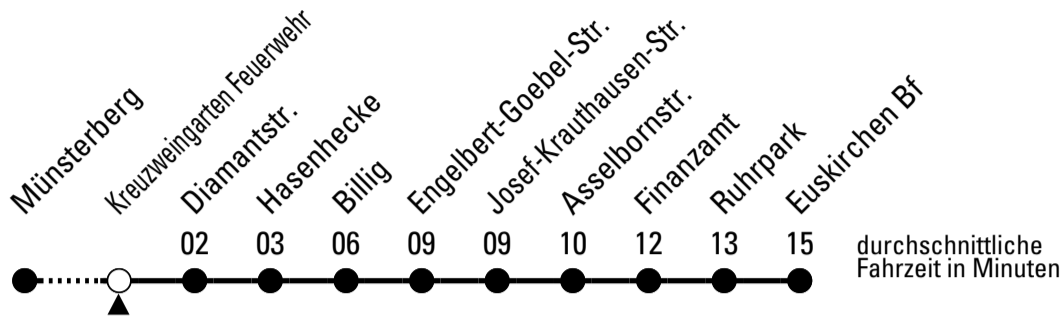

Richtung Euskirchen Bf

über Billig

Gültig ab 10.12.2023

AbfahrtsHaltestelle: Kreuzweingarten Grenzweg

	montags - freitags		samstags	sonn- und feiertags	
6	06		--	--	6
7	06		06	--	7
8	06		06	--	8
9	06		--	--	9
10	06		--	--	10
11	06		--	--	11
12	06		--	--	12
13	06		--	--	13
14	06		--	--	14
15	06		--	--	15
16	06		--	--	16
17	06		06	--	17
18	06		--	--	18
19	06		06	--	19
20	06		--	--	20
21	--		--	--	21

Stadtverkehr Euskirchen
 53879 Euskirchen
 info@sveinfo.de - www.sveinfo.de

Abfahrten auf Ihr Handy:
 QR-Code abfotografieren
Die Schlaue Nummer 0 800 6 50 40 30
 (kostenlos aus allen deutschen Netzen)

Richtung Euskirchen Bf

über Billig

Gültig ab 10.12.2023

AbfahrtsHaltestelle: Kreuzweingarten Feuerwehr

ohne Gewähr

	montags - freitags	samstags	sonn- und feiertags	
6	07	--	--	6
7	07	07	--	7
8	07	07	--	8
9	07	--	--	9
10	07	--	--	10
11	07	--	--	11
12	07	--	--	12
13	07	--	--	13
14	07	--	--	14
15	07	--	--	15
16	07	--	--	16
17	07	07	--	17
18	07	--	--	18
19	07	07	--	19
20	07	--	--	20
21	--	--	--	21