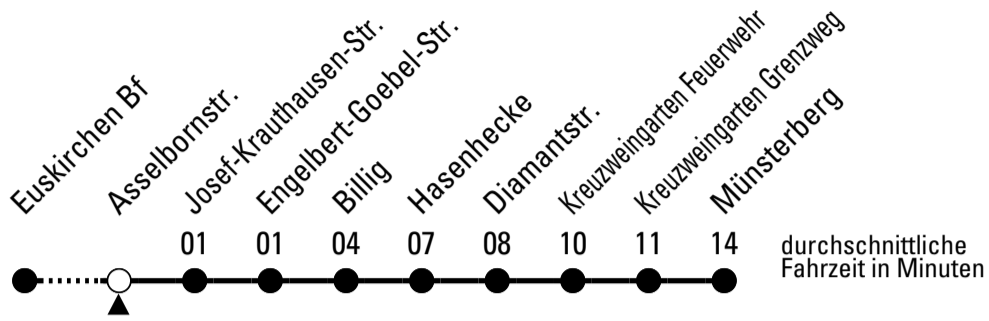

Richtung Kreuzweingarten

über Billig

Gültig ab 10.12.2023

AbfahrtsHaltestelle: Ruhrpark

	montags - freitags		samstags	sonn- und feiertags	
6	37		--	--	6
7	37		--	--	7
8	37		--	--	8
9	37		--	--	9
10	37		--	--	10
11	37		--	--	11
12	37		--	--	12
13	37		--	--	13
14	37		--	--	14
15	37		37	--	15
16	37		--	--	16
17	37		37	--	17
18	37		--	--	18
19	37		37	--	19
20	--		--	--	20
21	--		--	--	21

Stadtverkehr Euskirchen
 53879 Euskirchen
 info@sveinfo.de - www.sveinfo.de

Abfahrten auf Ihr Handy:
 QR-Code abfotografieren
Die Schlaue Nummer 0 800 6 50 40 30
 (kostenlos aus allen deutschen Netzen)

Richtung Kreuzweingarten

über Billig

Gültig ab 10.12.2023

AbfahrtsHaltestelle: Asselbornstr.

	montags - freitags	samstags	sonn- und feiertags	
6	40	--	--	6
7	40	--	--	7
8	40	--	--	8
9	40	--	--	9
10	40	--	--	10
11	40	--	--	11
12	40	--	--	12
13	40	--	--	13
14	40	--	--	14
15	40	40	--	15
16	40	--	--	16
17	40	40	--	17
18	40	--	--	18
19	40	40	--	19
20	--	--	--	20
21	--	--	--	21