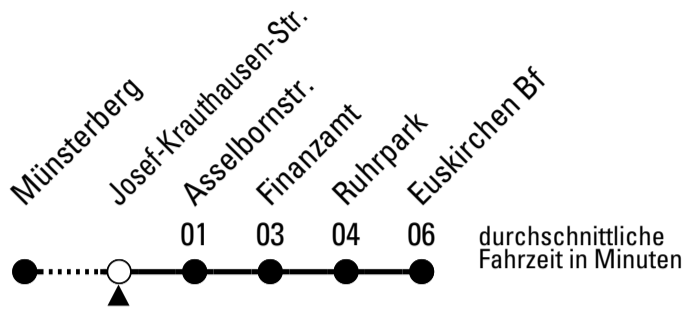

ohne Gewähr

	montags - freitags	samstags	sonn- und feiertags	
6	16	--	--	6
7	16	16	--	7
8	16	16	--	8
9	16	--	--	9
10	16	--	--	10
11	16	--	--	11
12	16	--	--	12
13	16	--	--	13
14	16	--	--	14
15	16	--	--	15
16	16	--	--	16
17	16	16	--	17
18	16	--	--	18
19	16	16	--	19
20	16	--	--	20
21	--	--	--	21

Stadtverkehr Euskirchen
53879 Euskirchen
info@sveinfo.de - www.sveinfo.de

Abfahrten auf Ihr Handy:
QR-Code abfotografieren
Die Schlaue Nummer 0 800 6 50 40 30
(kostenlos aus allen deutschen Netzen)