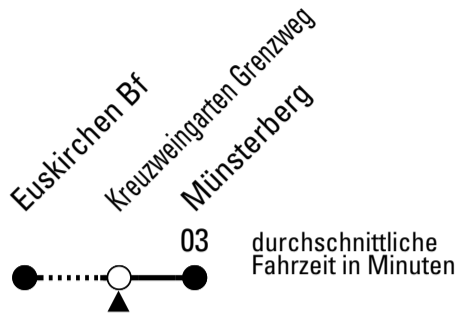

ohne Gewähr

	montags - freitags	samstags	sonn- und feiertags	
6	51	--	--	6
7	51	--	--	7
8	51	--	--	8
9	51	--	--	9
10	51	--	--	10
11	51	--	--	11
12	51	--	--	12
13	51	--	--	13
14	51	--	--	14
15	51	51	--	15
16	51	--	--	16
17	51	51	--	17
18	51	--	--	18
19	51	51	--	19
20	--	--	--	20
21	--	--	--	21

Stadtverkehr Euskirchen
53879 Euskirchen
info@sveinfo.de - www.sveinfo.de

Abfahrten auf Ihr Handy:
QR-Code abfotografieren
Die Schlaue Nummer 0 800 6 50 40 30
(kostenlos aus allen deutschen Netzen)