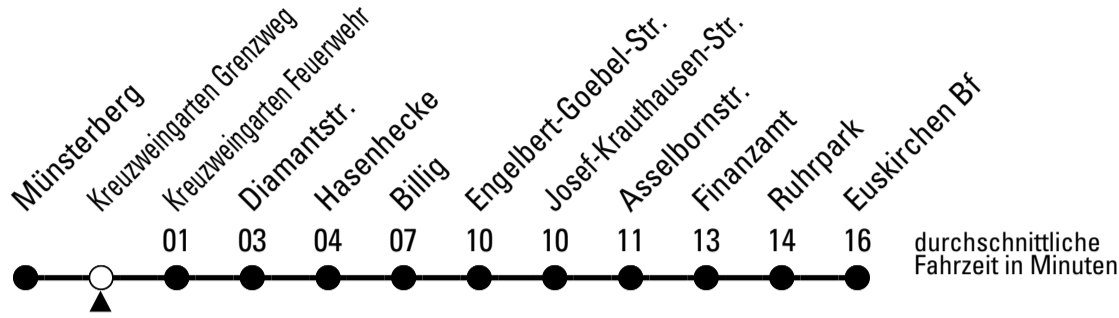

Richtung Euskirchen Bf

über Billig

Gültig ab 10.12.2023

AbfahrtsHaltestelle: Münsterberg

ohne Gewähr

	montags - freitags	samstags	sonn- und feiertags	
6	03	--	--	6
7	03	03	--	7
8	03	03	--	8
9	03	--	--	9
10	03	--	--	10
11	03	--	--	11
12	03	--	--	12
13	03	--	--	13
14	03	--	--	14
15	03	--	--	15
16	03	--	--	16
17	03	03	--	17
18	03	--	--	18
19	03	03	--	19
20	03	--	--	20
21	--	--	--	21

Stadtverkehr Euskirchen
 53879 Euskirchen
 info@sveinfo.de - www.sveinfo.de

Abfahrten auf Ihr Handy:
 QR-Code abfotografieren
Die Schlaue Nummer 0 800 6 50 40 30
 (kostenlos aus allen deutschen Netzen)

Richtung Euskirchen Bf

über Billig

Gültig ab 10.12.2023

AbfahrtsHaltestelle: Kreuzweingarten Grenzweg

	montags - freitags		samstags	sonn- und feiertags	
6	06		--	--	6
7	06		06	--	7
8	06		06	--	8
9	06		--	--	9
10	06		--	--	10
11	06		--	--	11
12	06		--	--	12
13	06		--	--	13
14	06		--	--	14
15	06		--	--	15
16	06		--	--	16
17	06		06	--	17
18	06		--	--	18
19	06		06	--	19
20	06		--	--	20
21	--		--	--	21