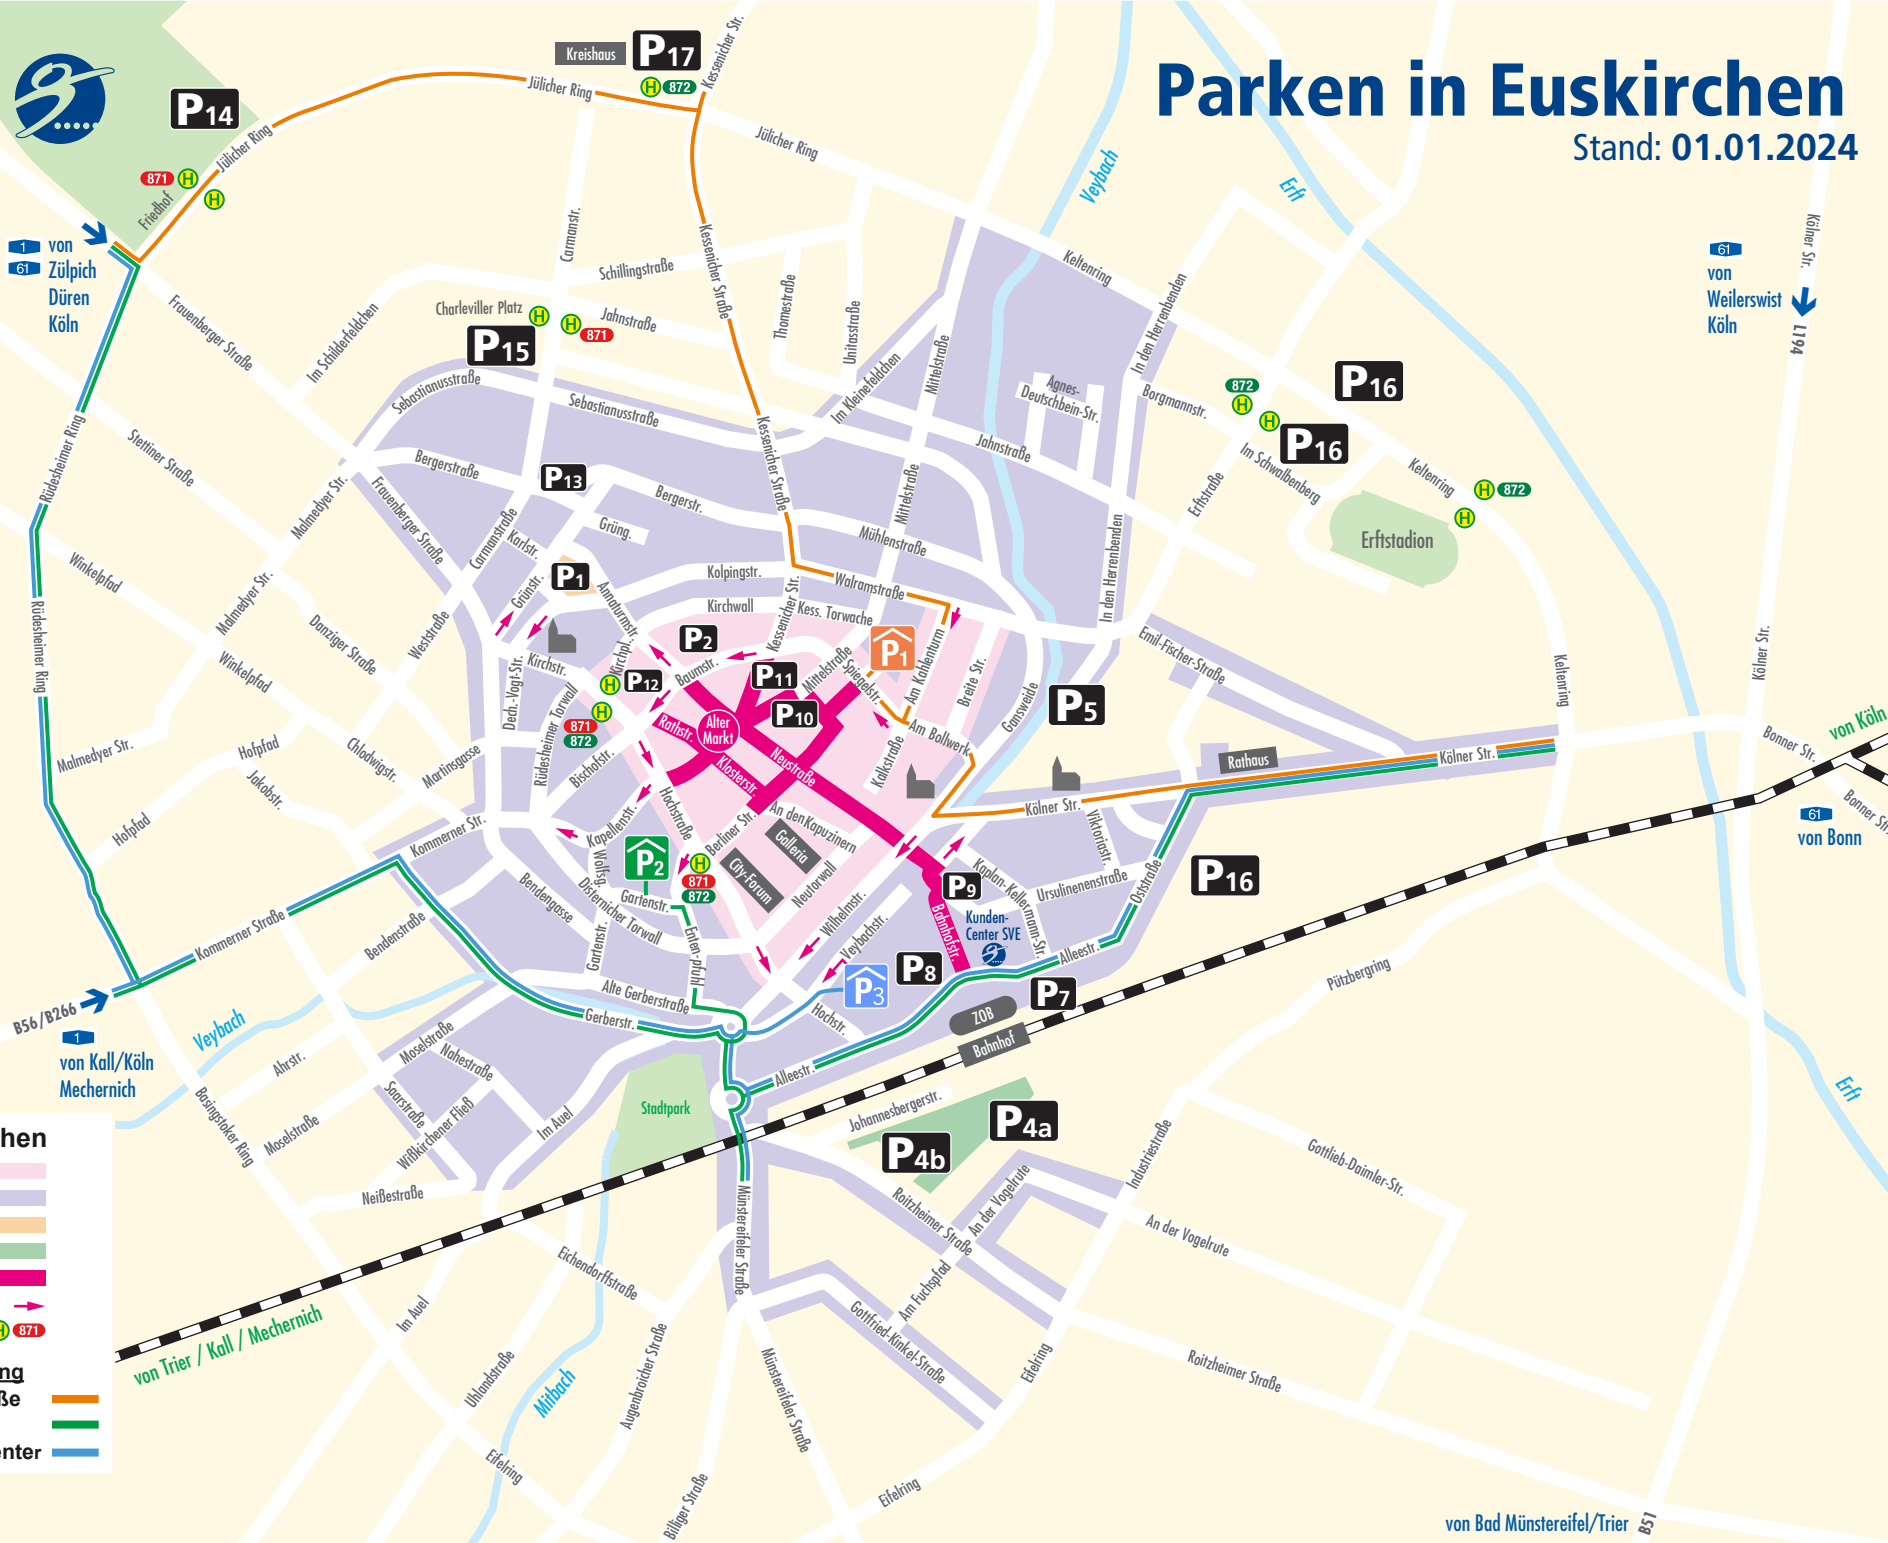

Innenstadt Euskirchen

- Parkzone 1
- Parkzone 2
- Parkzone 3
- Parkzone 4
- Fußgängerzone
- Einbahnstraße
- Haltestelle Stadtbus 871

empfohlene Wegeführung

- Parkhaus 1 Spiegelstraße
- Parkhaus 2 Entenpfuhl
- Parkhaus 3 Veybach-Center

340 Parkhaus Veybach-Center
1. - 4. Stunde: je 1,00 €
ab 5. Stunde: je 1,50 €
Ständig geöffnet gebührenfrei:
von 20.00 - 06.30 Uhr

120 Annaturmplatz
1. - 4. Stunde: je 1,50 €
ab 5. Stunde: je 1,80 €
Belegt während Kirmes
und Wochenmarkt
gebührenfrei: von
18.00 - 09.00 Uhr

55 Baumstraße
1. - 4. Stunde: je 1,00 €
5. - 8. Stunde: je 1,50 €
9. Stunde/Tagessatz: 12,50 €

180 Vogelrute
1. - 4. Stunde: je 1,20 €
5. Stunde: je 1,80 €
Tagessatz: 6,60 €
Monatskarte erhältlich bei der SVE:
Pendlerparkkarte: 72,00 €/J.