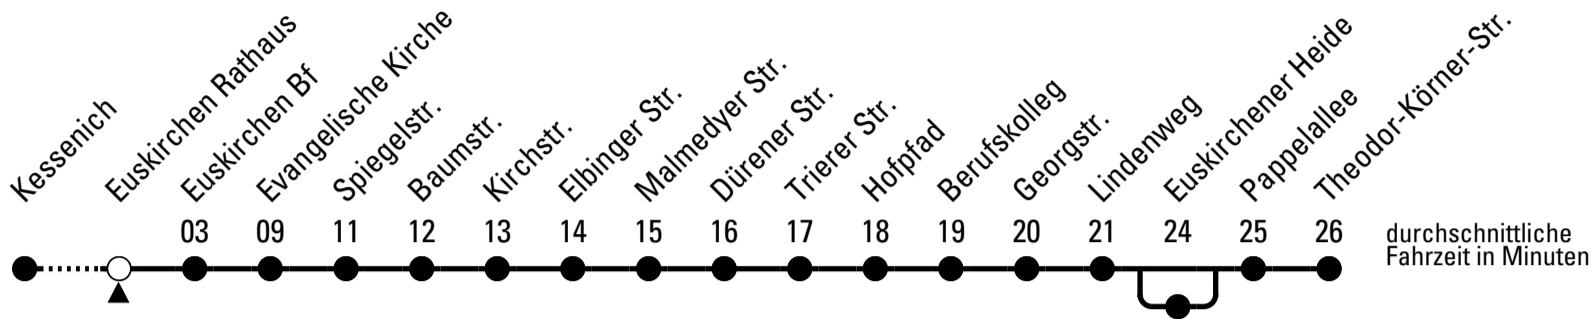

Richtung **Theodor-Körner-Str.**

über Euskirchen Bf

Abfahrtshaltestelle: Euskirchen Rathaus

Gültig ab 10.12.2023

ohne Gewähr

	montags - freitags	samstags	sonn- und feiertags	
5	48^H	--	--	5
6	16 38 58^H	--	--	6
7	18 38 58^H	50^H	--	7
8	18 38 58^H	50^H	--	8
9	18 38 58^H	50^H	--	9
10	18 38 58^H	50^H	--	10
11	18 38 58^H	50^H	--	11
12	18 38 58^H	50^H	--	12
13	18 38 58^H	50^H	--	13
14	18 38 58^H	50^H	--	14
15	18 38 58^H	50^H	--	15
16	18 38 58^H	50^H	--	16
17	18 38 58^H	50^H	--	17
18	18 38 50^H	50^H	--	18
19	50^H	50^H	--	19
20	50^H	50^H	--	20
21	50^H	50^H	--	21

H = über Euskirchener Heide

Stadtverkehr Euskirchen
53879 Euskirchen
info@sveinfo.de - www.sveinfo.de

Abfahrten auf Ihr Handy:
QR-Code abfotografieren
Die Schlaue Nummer 0 800 6 50 40 30
(kostenlos aus allen deutschen Netzen)