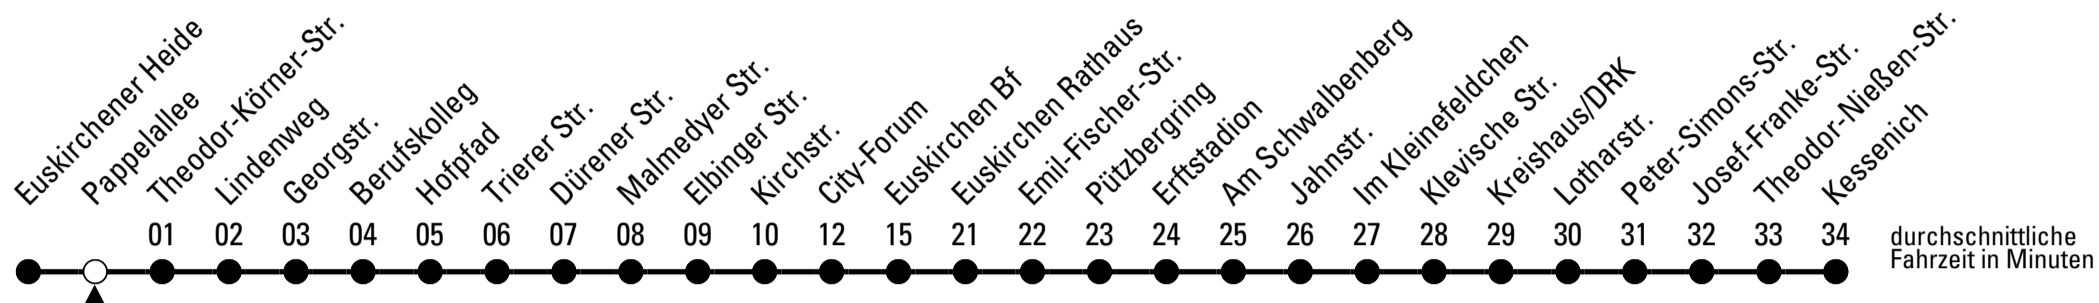

Richtung **Kessenich**

über Euskirchen Bf

Gültig ab 10.12.2023

Abfahrtshaltestelle: Pappelallee

ohne Gewähr

	montags - freitags	samstags	sonn- und feiertags	
6	26	--	--	6
7	26	38	--	7
8	26	38	--	8
9	26	38	--	9
10	26	38	--	10
11	26	38	--	11
12	26	38	--	12
13	26	38	--	13
14	26	38	--	14
15	26	38	--	15
16	26	38	--	16
17	26	38	--	17
18	26	38	--	18
19	--	38	--	19
20	--	38	--	20
21	--	38	--	21

Stadtverkehr Euskirchen
53879 Euskirchen
info@sveinfo.de - www.sveinfo.de

Abfahrten auf Ihr Handy:
QR-Code abfotografieren
Die Schlaue Nummer 0 800 6 50 40 30
(kostenlos aus allen deutschen Netzen)