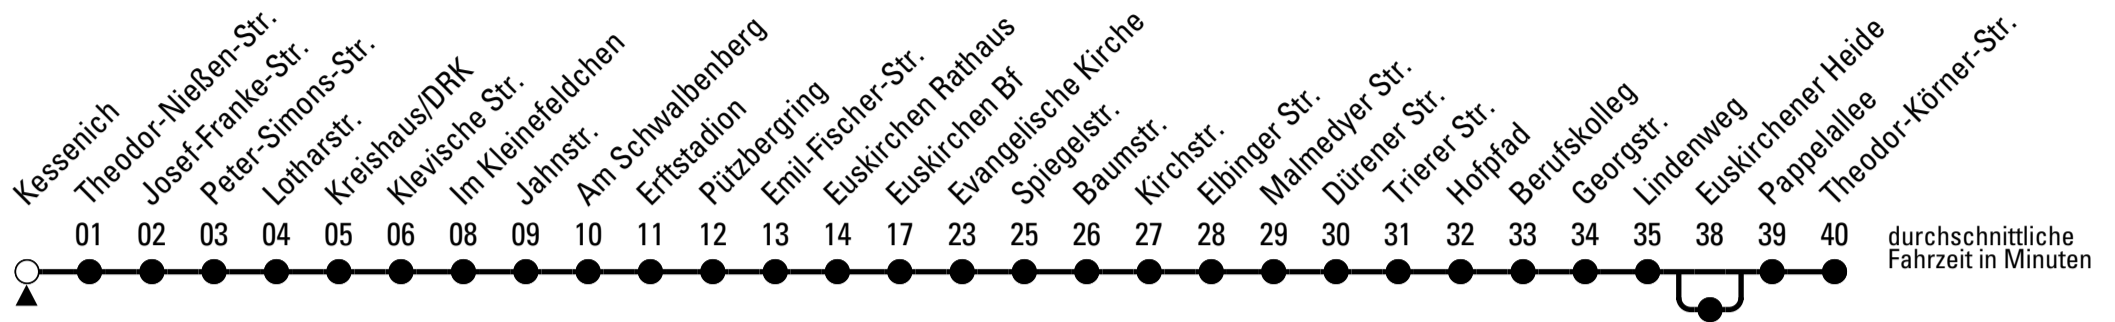

Richtung Theodor-Körner-Str.

über Euskirchen Bf

Gültig ab 10.12.2023

Abfahrtshaltestelle: Kessenich

🕒	montags - freitags	samstags	sonn- und feiertags	🕒
5	34 ^H	--	--	5
6	01 24 44 ^H	--	--	6
7	04 24 44 ^H	36 ^H	--	7
8	04 24 44 ^H	36 ^H	--	8
9	04 24 44 ^H	36 ^H	--	9
10	04 24 44 ^H	36 ^H	--	10
11	04 24 44 ^H	36 ^H	--	11
12	04 24 44 ^H	36 ^H	--	12
13	04 24 44 ^H	36 ^H	--	13
14	04 24 44 ^H	36 ^H	--	14
15	04 24 44 ^H	36 ^H	--	15
16	04 24 44 ^H	36 ^H	--	16
17	04 24 44 ^H	36 ^H	--	17
18	04 24 38 ^H	36 ^H	--	18
19	36 ^H	36 ^H	--	19
20	36 ^H	36 ^H	--	20
21	36 ^H	36 ^H	--	21