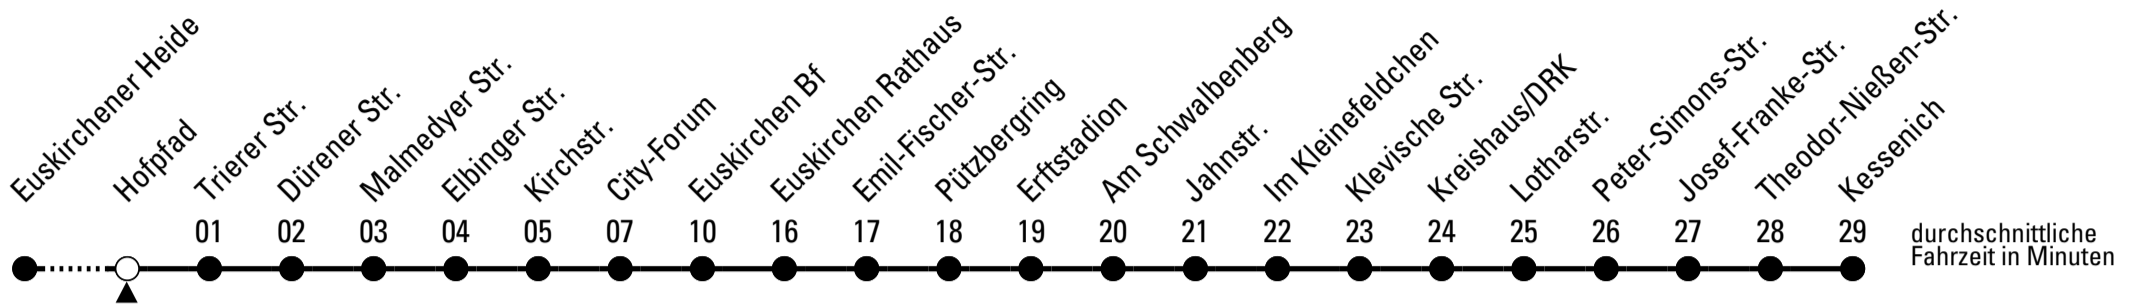

Richtung **Kessenich**

über Euskirchen Bf

Abfahrtshaltestelle: Hofpfad

Gültig ab 10.12.2023

durchschnittliche Fahrzeit in Minuten

ohne Gewähr

🕒	montags - freitags	samstags	sonn- und feiertags	🕒
5	41	--	--	5
6	08 31 51	--	--	6
7	11 31 51	43	--	7
8	11 31 51	43	--	8
9	11 31 51	43	--	9
10	11 31 51	43	--	10
11	11 31 51	43	--	11
12	11 31 51	43	--	12
13	11 31 51	43	--	13
14	11 31 51	43	--	14
15	11 31 51	43	--	15
16	11 31 51	43	--	16
17	11 31 51	43	--	17
18	11 31 43	43	--	18
19	43	43	--	19
20	43	43	--	20
21	43	43	--	21