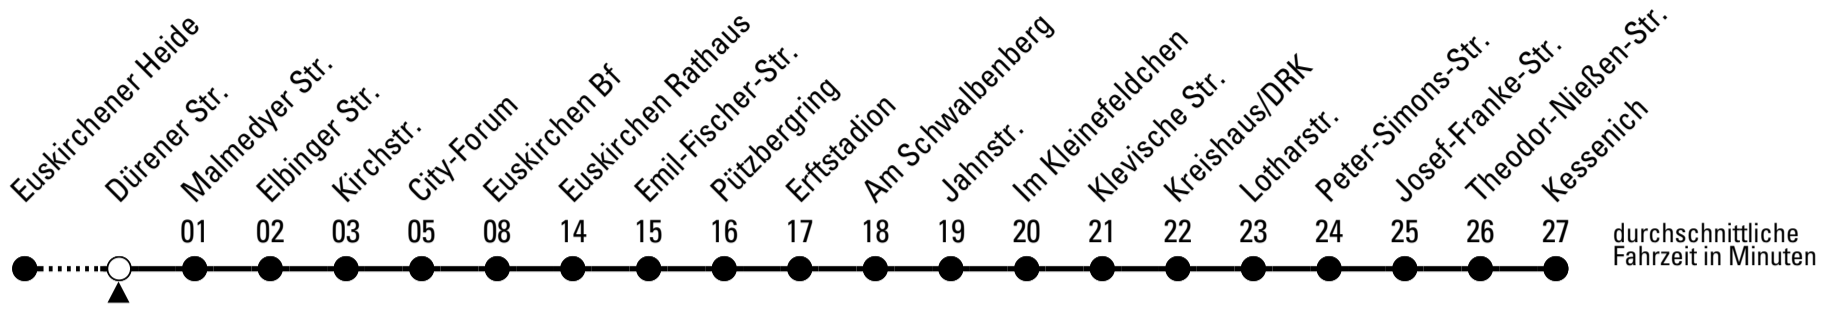

Richtung **Kessenich**

über Euskirchen Bf

Gültig ab 10.12.2023

Abfahrtshaltestelle: **Dürener Str.**

ohne Gewähr

	montags - freitags	samstags	sonn- und feiertags	
5	43	--	--	5
6	10 33 53	--	--	6
7	13 33 53	45	--	7
8	13 33 53	45	--	8
9	13 33 53	45	--	9
10	13 33 53	45	--	10
11	13 33 53	45	--	11
12	13 33 53	45	--	12
13	13 33 53	45	--	13
14	13 33 53	45	--	14
15	13 33 53	45	--	15
16	13 33 53	45	--	16
17	13 33 53	45	--	17
18	13 33 45	45	--	18
19	45	45	--	19
20	45	45	--	20
21	45	45	--	21

Stadtverkehr Euskirchen
53879 Euskirchen
info@sveinfo.de - www.sveinfo.de

Abfahrten auf Ihr Handy:
QR-Code abfotografieren
Die Schlaue Nummer 0 800 6 50 40 30
(kostenlos aus allen deutschen Netzen)