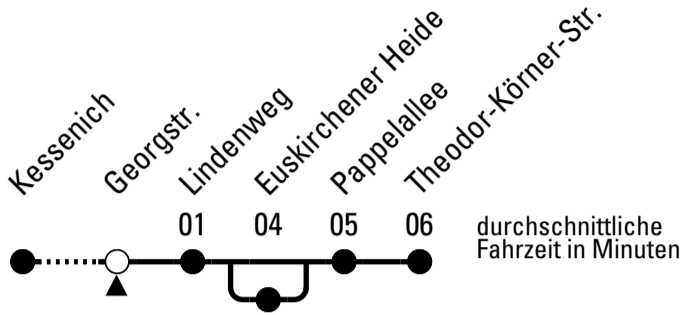

872

BUS

Richtung **Theodor-Körner-Str.**

Abfahrtshaltestelle: **Georgstr.**

Gültig ab 10.12.2023

ohne Gewähr

	montags - freitags	samstags	sonn- und feiertags	
6	18^H 39 58	--	--	6
7	18^H 38 58	18	--	7
8	18^H 38 58	18^H	--	8
9	18^H 38 58	18^H	--	9
10	18^H 38 58	18^H	--	10
11	18^H 38 58	18^H	--	11
12	18^H 38 58	18^H	--	12
13	18^H 38 58	18^H	--	13
14	18^H 38 58	18^H	--	14
15	18^H 38 58	18^H	--	15
16	18^H 38 58	18^H	--	16
17	18^H 38 58	18^H	--	17
18	18^H 38 58	18^H	--	18
19	18^H 48	18^H	--	19
20	18^H 48	18^H	--	20
21	18^H 48	18^H	--	21
22	18^H	18^H	--	22

H = über Euskirchener Heide

Stadtverkehr Euskirchen
53879 Euskirchen
info@sveinfo.de - www.sveinfo.de

Abfahrten auf Ihr Handy:
QR-Code abfotografieren
Die Schlaue Nummer 0 800 6 50 40 30
(kostenlos aus allen deutschen Netzen)