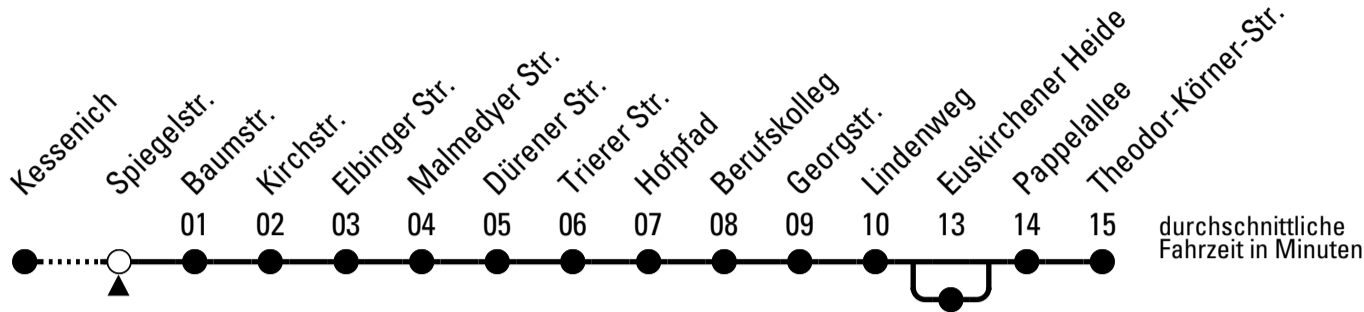

872

BUS

Richtung **Theodor-Körner-Str.**

AbfahrtsHaltestelle: Spiegelstr.

Gültig ab 10.12.2023

ohne Gewähr

	montags - freitags	samstags	sonn- und feiertags	
6	09^H 30 49	--	--	6
7	09^H 29 49	08	--	7
8	09^H 29 49	09^H	--	8
9	09^H 29 49	09^H	--	9
10	09^H 29 49	09^H	--	10
11	09^H 29 49	09^H	--	11
12	09^H 29 49	09^H	--	12
13	09^H 29 49	09^H	--	13
14	09^H 29 49	09^H	--	14
15	09^H 29 49	09^H	--	15
16	09^H 29 49	09^H	--	16
17	09^H 29 49	09^H	--	17
18	09^H 29 49	09^H	--	18
19	09^H 39	09^H	--	19
20	09^H 39	09^H	--	20
21	09^H 39	09^H	--	21
22	09^H	09^H	--	22

H = über Euskirchener Heide

Stadtverkehr Euskirchen
53879 Euskirchen
info@sveinfo.de - www.sveinfo.de

Abfahrten auf Ihr Handy:
QR-Code abfotografieren
Die Schlaue Nummer 0 800 6 50 40 30
(kostenlos aus allen deutschen Netzen)