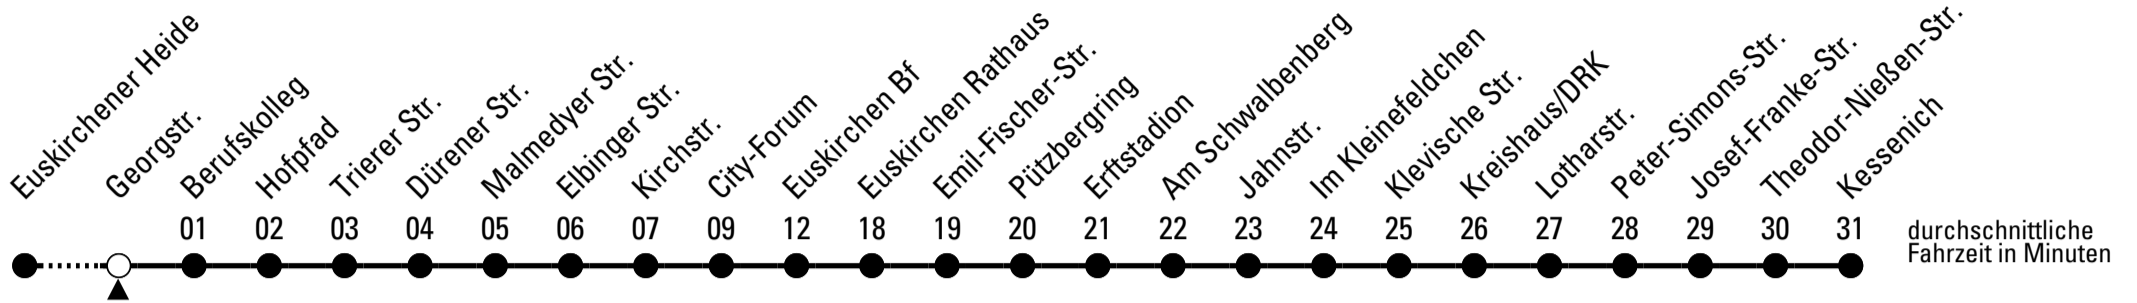

Richtung **Kessenich**

über Euskirchen Bf

Abfahrtshaltestelle: Georgstr.

Gültig ab 10.12.2023

	montags - freitags			samstags	sonn- und feiertags	
5	39			--	--	5
6	06	29	49	--	--	6
7	09	29	49	41	--	7
8	09	29	49	41	--	8
9	09	29	49	41	--	9
10	09	29	49	41	--	10
11	09	29	49	41	--	11
12	09	29	49	41	--	12
13	09	29	49	41	--	13
14	09	29	49	41	--	14
15	09	29	49	41	--	15
16	09	29	49	41	--	16
17	09	29	49	41	--	17
18	09	29	41	41	--	18
19	41			41	--	19
20	41			41	--	20
21	41			41	--	21

Stadtverkehr Euskirchen
53879 Euskirchen
info@sveinfo.de - www.sveinfo.de

Abfahrten auf Ihr Handy:
QR-Code abfotografieren
Die Schlaue Nummer 0 800 6 50 40 30
(kostenlos aus allen deutschen Netzen)