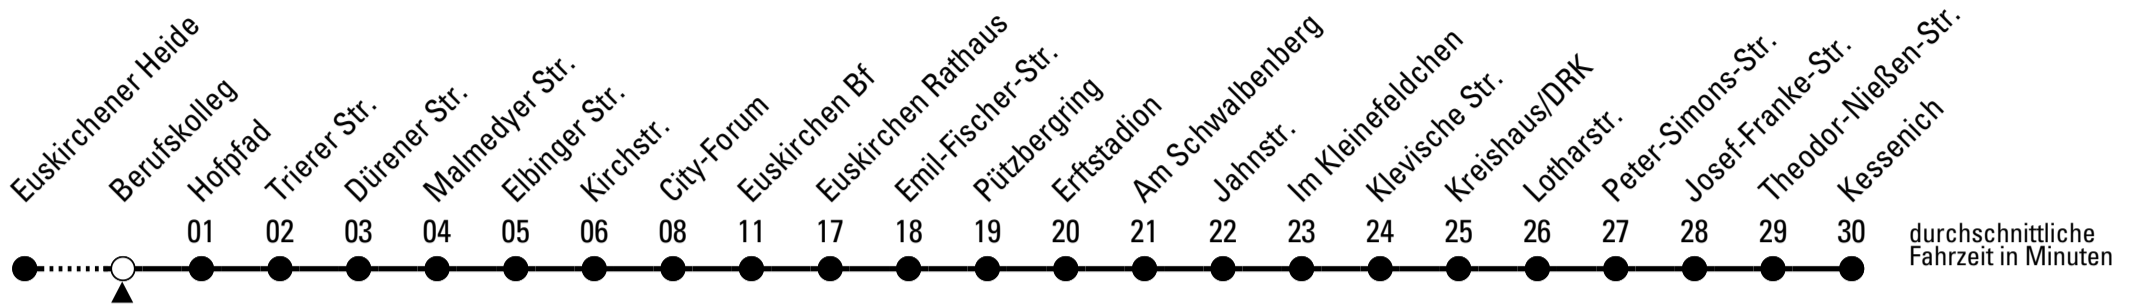

Richtung **Kessenich**

über Euskirchen Bf

Abfahrtshaltestelle: Berufskolleg

Gültig ab 10.12.2023

🕒	montags - freitags	samstags	sonn- und feiertags	🕒
5	40	--	--	5
6	07 30 50	--	--	6
7	10 30 50	42	--	7
8	10 30 50	42	--	8
9	10 30 50	42	--	9
10	10 30 50	42	--	10
11	10 30 50	42	--	11
12	10 30 50	42	--	12
13	10 30 50	42	--	13
14	10 30 50	42	--	14
15	10 30 50	42	--	15
16	10 30 50	42	--	16
17	10 30 50	42	--	17
18	10 30 42	42	--	18
19	42	42	--	19
20	42	42	--	20
21	42	42	--	21

Stadtverkehr Euskirchen
53879 Euskirchen
info@sveinfo.de - www.sveinfo.de

Abfahrten auf Ihr Handy:
QR-Code abfotografieren
Die Schlaue Nummer 0 800 6 50 40 30
(kostenlos aus allen deutschen Netzen)