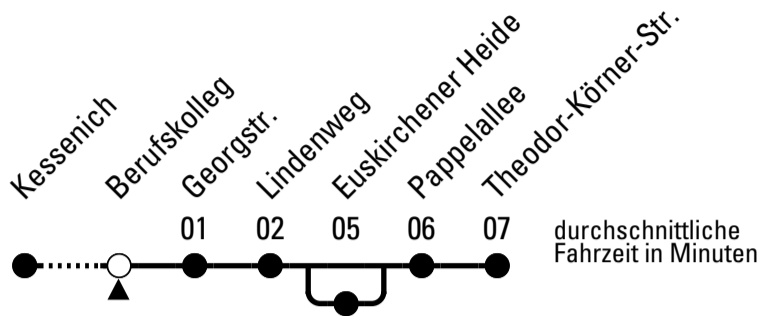

872

Richtung Theodor-Körner-Str.

AbfahrtsHaltestelle: Berufskolleg

Gültig ab 10.12.2023

ohne Gewähr

🕒	montags - freitags	samstags	sonn- und feiertags	🕒
6	17^H 38 57	--	--	6
7	17^H 37 57	17	--	7
8	17^H 37 57	17^H	--	8
9	17^H 37 57	17^H	--	9
10	17^H 37 57	17^H	--	10
11	17^H 37 57	17^H	--	11
12	17^H 37 57	17^H	--	12
13	17^H 37 57	17^H	--	13
14	17^H 37 57	17^H	--	14
15	17^H 37 57	17^H	--	15
16	17^H 37 57	17^H	--	16
17	17^H 37 57	17^H	--	17
18	17^H 37 57	17^H	--	18
19	17^H 47	17^H	--	19
20	17^H 47	17^H	--	20
21	17^H 47	17^H	--	21
22	17^H	17^H	--	22

H = über Euskirchener Heide

Stadtverkehr Euskirchen
53879 Euskirchen
info@sveinfo.de - www.sveinfo.de

Abfahrten auf Ihr Handy:
QR-Code abfotografieren
Die Schlaue Nummer 0 800 6 50 40 30
(kostenlos aus allen deutschen Netzen)