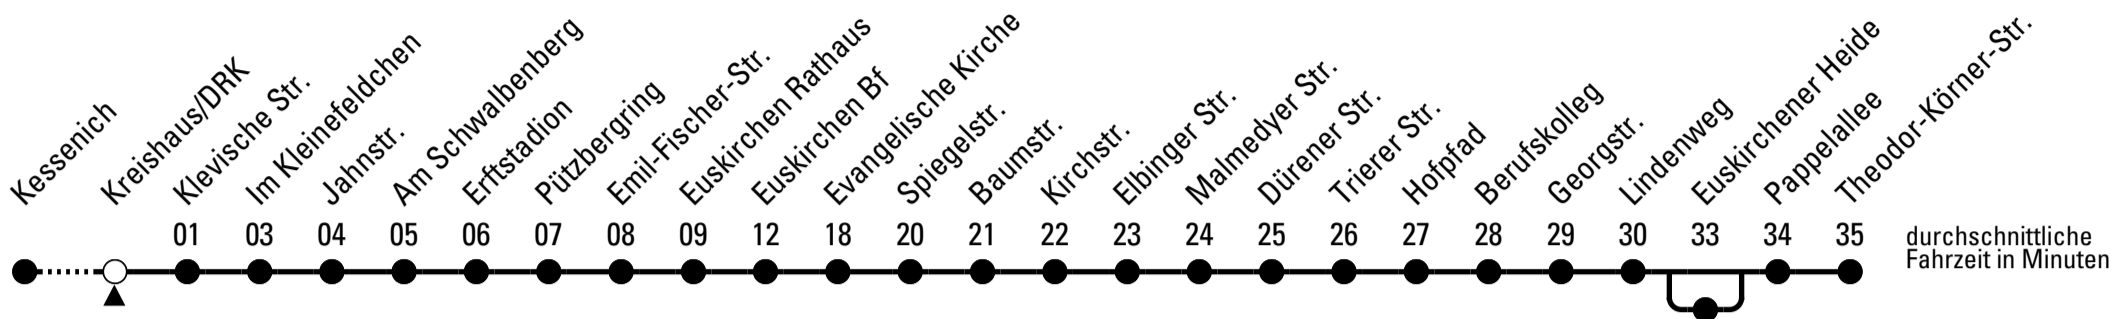

Richtung Theodor-Körner-Str.

über Euskirchen Bf

Abfahrtshaltestelle: Kreishaus/DRK

Gültig ab 10.12.2023

ohne Gewähr

🕒	montags - freitags	samstags	sonn- und feiertags	🕒
5	39^H	--	--	5
6	06 29 49^H	--	--	6
7	09 29 49^H	41^H	--	7
8	09 29 49^H	41^H	--	8
9	09 29 49^H	41^H	--	9
10	09 29 49^H	41^H	--	10
11	09 29 49^H	41^H	--	11
12	09 29 49^H	41^H	--	12
13	09 29 49^H	41^H	--	13
14	09 29 49^H	41^H	--	14
15	09 29 49^H	41^H	--	15
16	09 29 49^H	41^H	--	16
17	09 29 49^H	41^H	--	17
18	09 29 41^H	41^H	--	18
19	41^H	41^H	--	19
20	41^H	41^H	--	20
21	41^H	41^H	--	21

H = über Euskirchener Heide

Stadtverkehr Euskirchen
53879 Euskirchen
info@sveinfo.de - www.sveinfo.de

Abfahrten auf Ihr Handy:
QR-Code abfotografieren
Die Schlaue Nummer 0 800 6 50 40 30
(kostenlos aus allen deutschen Netzen)