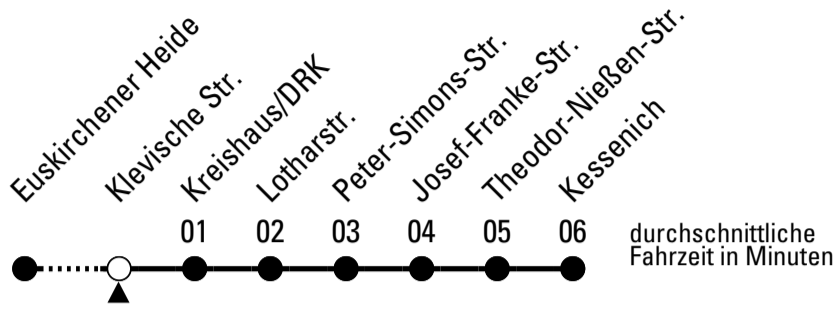

Richtung **Kessenich**

Gültig ab 10.12.2023

AbfahrtsHaltestelle: **Klevische Str.**

ohne Gewähr

	montags - freitags	samstags	sonn- und feiertags	
6	14 34 54	--	--	6
7	14 34 54	14	--	7
8	14 34 54	14	--	8
9	14 34 54	14	--	9
10	14 34 54	14	--	10
11	14 34 54	14	--	11
12	14 34 54	14	--	12
13	14 34 54	14	--	13
14	14 34 54	14	--	14
15	14 34 54	14	--	15
16	14 34 54	14	--	16
17	14 34 54	14	--	17
18	14 34 54	14	--	18
19	14 44	14	--	19
20	14 44	14	--	20
21	14 44	14	--	21
22	14	14	--	22