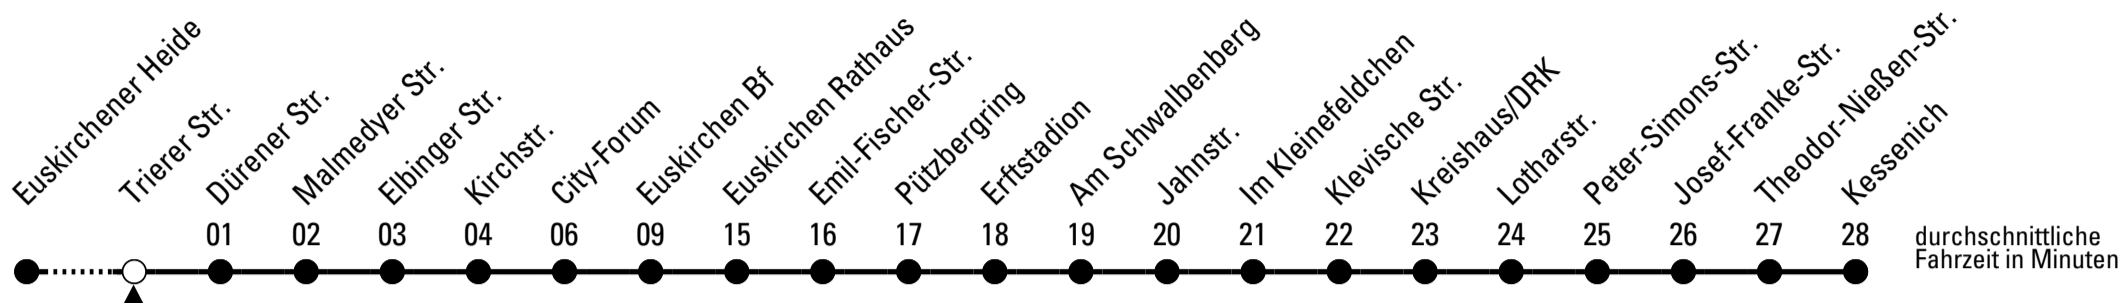

Abfahrtshaltestelle: Trierer Str.

Gültig ab 10.12.2023

ohne Gewähr

🕒	montags - freitags	samstags	sonn- und feiertags	🕒
5	42	--	--	5
6	09 32 52	--	--	6
7	12 32 52	44	--	7
8	12 32 52	44	--	8
9	12 32 52	44	--	9
10	12 32 52	44	--	10
11	12 32 52	44	--	11
12	12 32 52	44	--	12
13	12 32 52	44	--	13
14	12 32 52	44	--	14
15	12 32 52	44	--	15
16	12 32 52	44	--	16
17	12 32 52	44	--	17
18	12 32 44	44	--	18
19	44	44	--	19
20	44	44	--	20
21	44	44	--	21