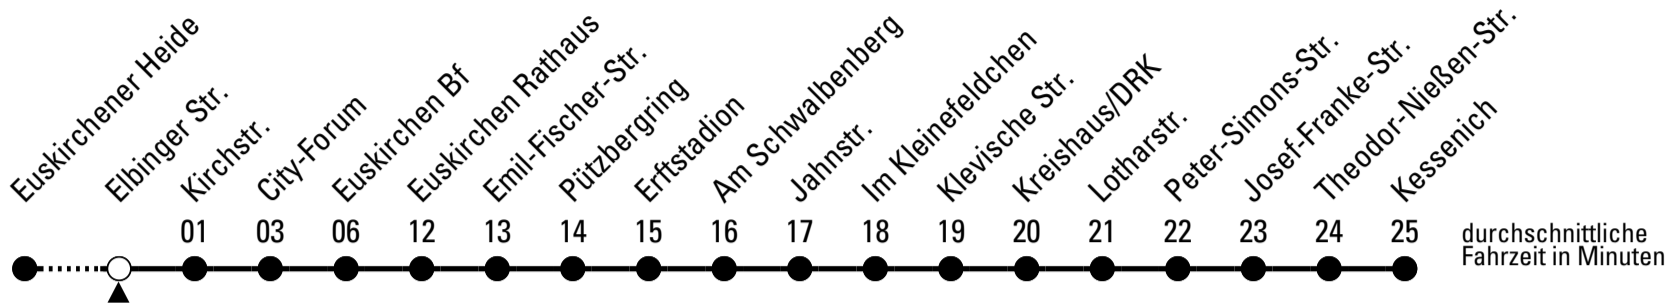

Richtung **Kessenich**

über Euskirchen Bf

Gültig ab 10.12.2023

Abfahrtshaltestelle: **Elbinger Str.**

ohne Gewähr

🕒	montags - freitags	samstags	sonn- und feiertags	🕒
5	45	--	--	5
6	12 35 55	--	--	6
7	15 35 55	47	--	7
8	15 35 55	47	--	8
9	15 35 55	47	--	9
10	15 35 55	47	--	10
11	15 35 55	47	--	11
12	15 35 55	47	--	12
13	15 35 55	47	--	13
14	15 35 55	47	--	14
15	15 35 55	47	--	15
16	15 35 55	47	--	16
17	15 35 55	47	--	17
18	15 35 47	47	--	18
19	47	47	--	19
20	47	47	--	20
21	47	47	--	21

Stadtverkehr Euskirchen
53879 Euskirchen
info@sveinfo.de - www.sveinfo.de

Abfahrten auf Ihr Handy:
QR-Code abfotografieren
Die Schlaue Nummer 0 800 6 50 40 30
(kostenlos aus allen deutschen Netzen)