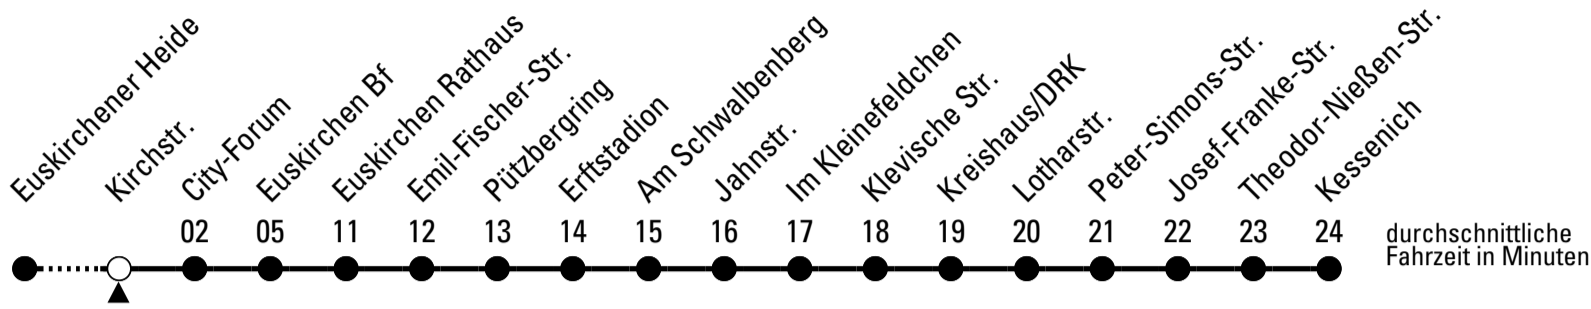

Richtung **Kessenich**

über Euskirchen Bf

Gültig ab 10.12.2023

AbfahrtsHaltestelle: Kirchstr.

ohne Gewähr

🕒	montags - freitags	samstags	sonn- und feiertags	🕒
5	46	--	--	5
6	13 36 56	--	--	6
7	16 36 56	48	--	7
8	16 36 56	48	--	8
9	16 36 56	48	--	9
10	16 36 56	48	--	10
11	16 36 56	48	--	11
12	16 36 56	48	--	12
13	16 36 56	48	--	13
14	16 36 56	48	--	14
15	16 36 56	48	--	15
16	16 36 56	48	--	16
17	16 36 56	48	--	17
18	16 36 48	48	--	18
19	48	48	--	19
20	48	48	--	20
21	48	48	--	21

Stadtverkehr Euskirchen
53879 Euskirchen
info@sveinfo.de - www.sveinfo.de

Abfahrten auf Ihr Handy:
QR-Code abfotografieren
Die Schlaue Nummer 0 800 6 50 40 30
(kostenlos aus allen deutschen Netzen)