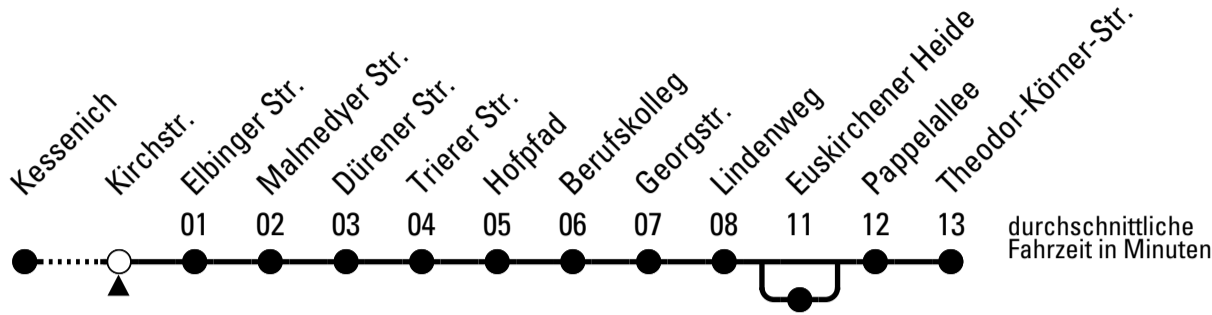

872

BUS

Richtung **Theodor-Körner-Str.**

Abfahrtshaltestelle: Kirchstr.

Gültig ab 10.12.2023

🕒	montags - freitags	samstags	sonn- und feiertags	🕒
6	11^H 32 51	--	--	6
7	11^H 31 51	10	--	7
8	11^H 31 51	11^H	--	8
9	11^H 31 51	11^H	--	9
10	11^H 31 51	11^H	--	10
11	11^H 31 51	11^H	--	11
12	11^H 31 51	11^H	--	12
13	11^H 31 51	11^H	--	13
14	11^H 31 51	11^H	--	14
15	11^H 31 51	11^H	--	15
16	11^H 31 51	11^H	--	16
17	11^H 31 51	11^H	--	17
18	11^H 31 51	11^H	--	18
19	11^H 41	11^H	--	19
20	11^H 41	11^H	--	20
21	11^H 41	11^H	--	21
22	11^H	11^H	--	22

H = über Euskirchener Heide

Stadtverkehr Euskirchen
53879 Euskirchen
info@sveinfo.de - www.sveinfo.de

Abfahrten auf Ihr Handy:
QR-Code abfotografieren
Die Schlaue Nummer 0 800 6 50 40 30
(kostenlos aus allen deutschen Netzen)