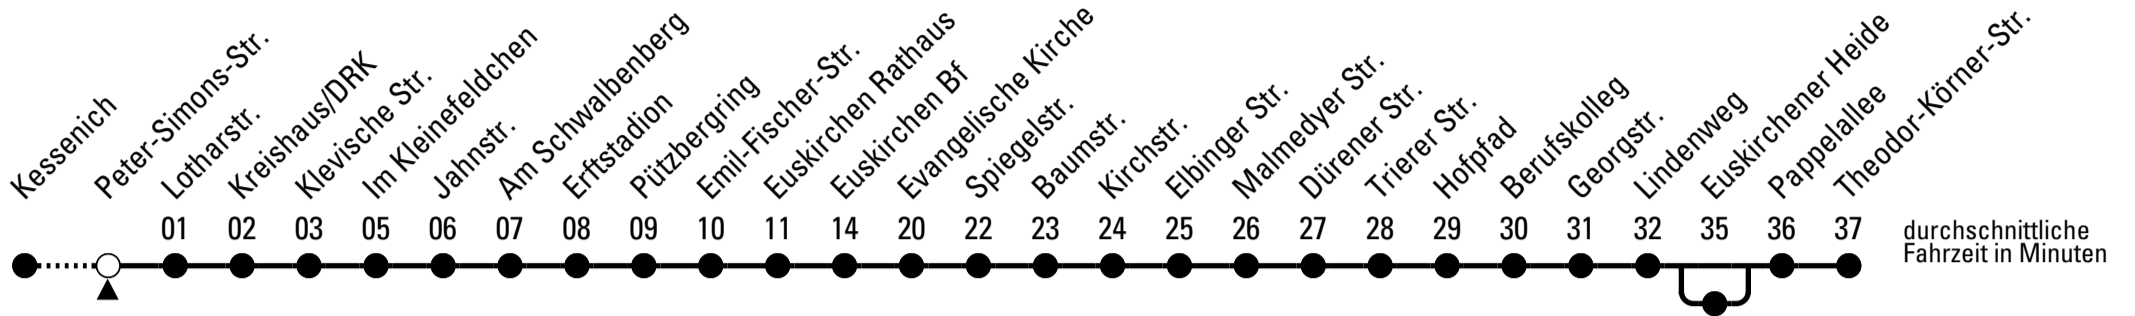

872

Richtung Theodor-Körner-Str.

über Euskirchen Bf

Abfahrtshaltestelle: Peter-Simons-Str.

Gültig ab 10.12.2023

🕒	montags - freitags	samstags	sonn- und feiertags	🕒
5	37 ^H	--	--	5
6	04 27 47 ^H	--	--	6
7	07 27 47 ^H	39 ^H	--	7
8	07 27 47 ^H	39 ^H	--	8
9	07 27 47 ^H	39 ^H	--	9
10	07 27 47 ^H	39 ^H	--	10
11	07 27 47 ^H	39 ^H	--	11
12	07 27 47 ^H	39 ^H	--	12
13	07 27 47 ^H	39 ^H	--	13
14	07 27 47 ^H	39 ^H	--	14
15	07 27 47 ^H	39 ^H	--	15
16	07 27 47 ^H	39 ^H	--	16
17	07 27 47 ^H	39 ^H	--	17
18	07 27 39 ^H	39 ^H	--	18
19	39 ^H	39 ^H	--	19
20	39 ^H	39 ^H	--	20
21	39 ^H	39 ^H	--	21