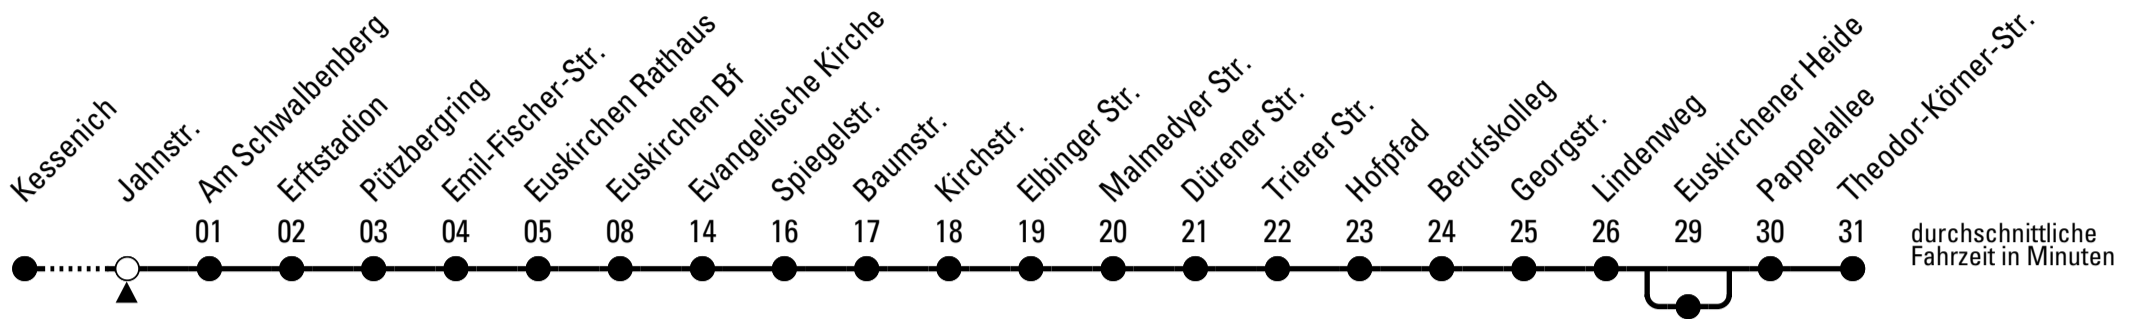

H = über Euskirchener Heide

Stadtverkehr Euskirchen
53879 Euskirchen
info@sveinfo.de - www.sveinfo.de

Abfahrten auf Ihr Handy:
QR-Code abfotografieren
Die Schlaue Nummer 0 800 6 50 40 30
(kostenlos aus allen deutschen Netzen)

Richtung Theodor-Körner-Str.

über Euskirchen Bf

Abfahrtshaltestelle: Jahnstr.

Gültig ab 10.12.2023

	montags - freitags			samstags	sonn- und feiertags	
5	43 ^H			--	--	5
6	11 33 53 ^H			--	--	6
7	13 33 53 ^H			45 ^H	--	7
8	13 33 53 ^H			45 ^H	--	8
9	13 33 53 ^H			45 ^H	--	9
10	13 33 53 ^H			45 ^H	--	10
11	13 33 53 ^H			45 ^H	--	11
12	13 33 53 ^H			45 ^H	--	12
13	13 33 53 ^H			45 ^H	--	13
14	13 33 53 ^H			45 ^H	--	14
15	13 33 53 ^H			45 ^H	--	15
16	13 33 53 ^H			45 ^H	--	16
17	13 33 53 ^H			45 ^H	--	17
18	13 33 45 ^H			45 ^H	--	18
19	45 ^H			45 ^H	--	19
20	45 ^H			45 ^H	--	20
21	45 ^H			45 ^H	--	21