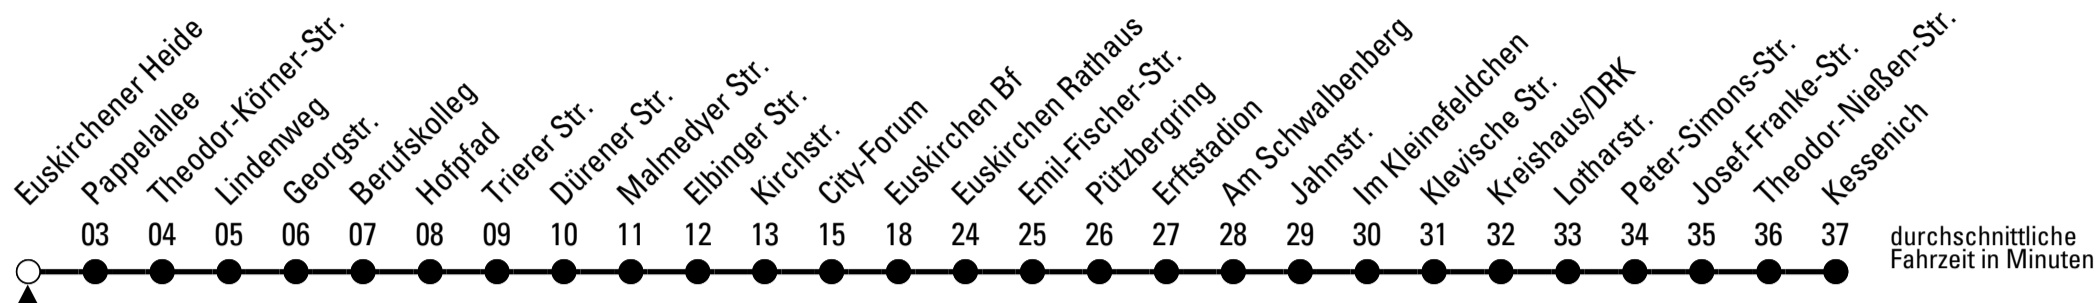

872

BUS

Richtung **Kessenich** über Euskirchen Bf

Abfahrtshaltestelle: Euskirchener Heide

Gültig ab 10.12.2023

ohne Gewähr

	montags - freitags	samstags	sonn- und feiertags	
6	23	--	--	6
7	23	35	--	7
8	23	35	--	8
9	23	35	--	9
10	23	35	--	10
11	23	35	--	11
12	23	35	--	12
13	23	35	--	13
14	23	35	--	14
15	23	35	--	15
16	23	35	--	16
17	23	35	--	17
18	23	35	--	18
19	--	35	--	19
20	--	35	--	20
21	--	35	--	21

Stadtverkehr Euskirchen
53879 Euskirchen
info@sveinfo.de - www.sveinfo.de

Abfahrten auf Ihr Handy:
QR-Code abfotografieren
Die Schlaue Nummer 0 800 6 50 40 30
(kostenlos aus allen deutschen Netzen)