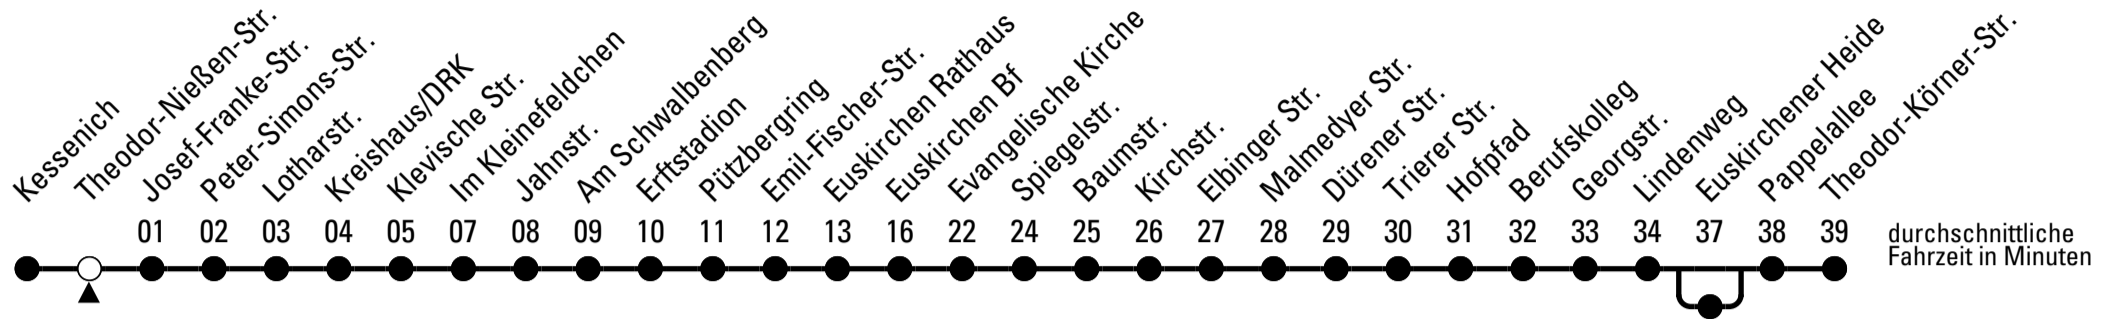

Richtung Theodor-Körner-Str.

über Euskirchen Bf

Gültig ab 10.12.2023

Abfahrtshaltestelle: Kessenich

🕒	montags - freitags	samstags	sonn- und feiertags	🕒
5	34 ^H	--	--	5
6	01 24 44 ^H	--	--	6
7	04 24 44 ^H	36 ^H	--	7
8	04 24 44 ^H	36 ^H	--	8
9	04 24 44 ^H	36 ^H	--	9
10	04 24 44 ^H	36 ^H	--	10
11	04 24 44 ^H	36 ^H	--	11
12	04 24 44 ^H	36 ^H	--	12
13	04 24 44 ^H	36 ^H	--	13
14	04 24 44 ^H	36 ^H	--	14
15	04 24 44 ^H	36 ^H	--	15
16	04 24 44 ^H	36 ^H	--	16
17	04 24 44 ^H	36 ^H	--	17
18	04 24 38 ^H	36 ^H	--	18
19	36 ^H	36 ^H	--	19
20	36 ^H	36 ^H	--	20
21	36 ^H	36 ^H	--	21

H = über Euskirchener Heide

Stadtverkehr Euskirchen
53879 Euskirchen
info@sveinfo.de - www.sveinfo.de

Abfahrten auf Ihr Handy:
QR-Code abfotografieren
Die Schlaue Nummer 0 800 6 50 40 30
(kostenlos aus allen deutschen Netzen)

Richtung Theodor-Körner-Str.

über Euskirchen Bf

Abfahrtshaltestelle: Theodor-Nießen-Str.

Gültig ab 10.12.2023

🕒	montags - freitags	samstags	sonn- und feiertags	🕒
5	35 ^H	--	--	5
6	02 25 45 ^H	--	--	6
7	05 25 45 ^H	37 ^H	--	7
8	05 25 45 ^H	37 ^H	--	8
9	05 25 45 ^H	37 ^H	--	9
10	05 25 45 ^H	37 ^H	--	10
11	05 25 45 ^H	37 ^H	--	11
12	05 25 45 ^H	37 ^H	--	12
13	05 25 45 ^H	37 ^H	--	13
14	05 25 45 ^H	37 ^H	--	14
15	05 25 45 ^H	37 ^H	--	15
16	05 25 45 ^H	37 ^H	--	16
17	05 25 45 ^H	37 ^H	--	17
18	05 25 38 ^H	37 ^H	--	18
19	37 ^H	37 ^H	--	19
20	37 ^H	37 ^H	--	20
21	37 ^H	37 ^H	--	21