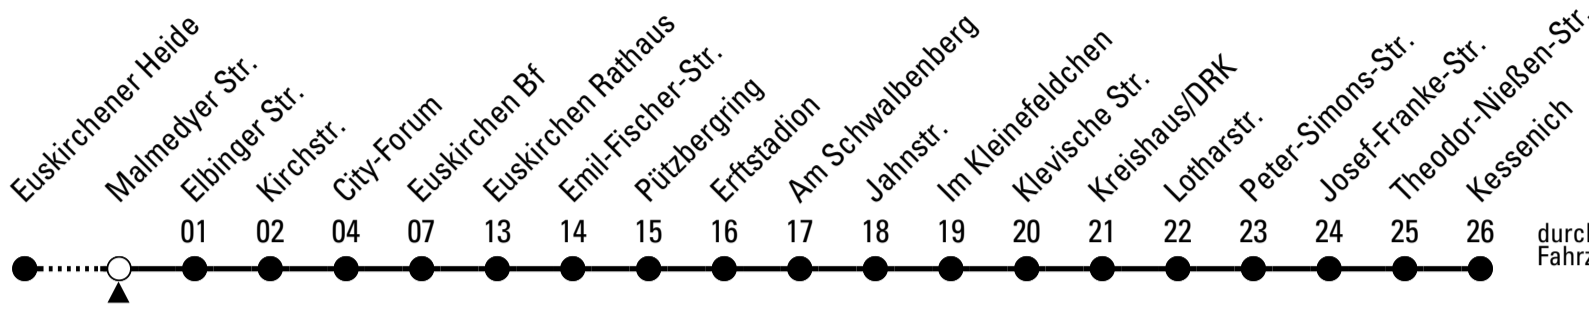

Richtung **Kessenich**

über Euskirchen Bf

Gültig ab 10.12.2023

Abfahrtshaltestelle: **Malmedyer Str.**

durchschnittliche Fahrzeit in Minuten

ohne Gewähr

	montags - freitags	samstags	sonn- und feiertags	
5	44	--	--	5
6	11 34 54	--	--	6
7	14 34 54	46	--	7
8	14 34 54	46	--	8
9	14 34 54	46	--	9
10	14 34 54	46	--	10
11	14 34 54	46	--	11
12	14 34 54	46	--	12
13	14 34 54	46	--	13
14	14 34 54	46	--	14
15	14 34 54	46	--	15
16	14 34 54	46	--	16
17	14 34 54	46	--	17
18	14 34 46	46	--	18
19	46	46	--	19
20	46	46	--	20
21	46	46	--	21

Stadtverkehr Euskirchen
53879 Euskirchen
info@sveinfo.de - www.sveinfo.de

Abfahrten auf Ihr Handy:
QR-Code abfotografieren
Die Schlaue Nummer 0 800 6 50 40 30
(kostenlos aus allen deutschen Netzen)