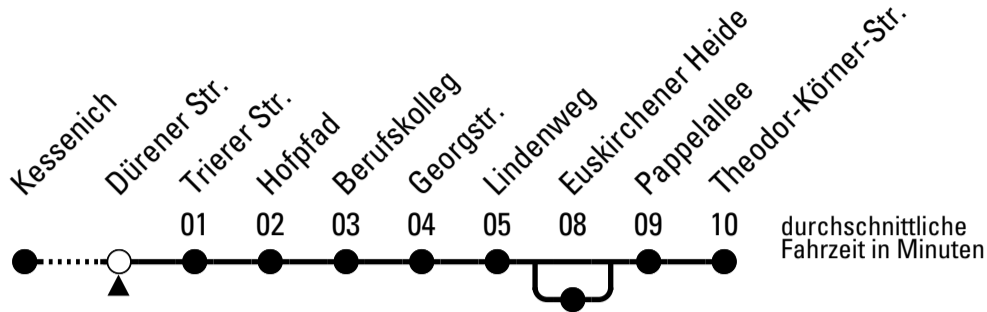

872

Richtung Theodor-Körner-Str.

Abfahrtshaltestelle: Dürener Str.

Gültig ab 10.12.2023

ohne Gewähr

	montags - freitags	samstags	sonn- und feiertags	
6	14^H 35 54	--	--	6
7	14^H 34 54	13	--	7
8	14^H 34 54	14^H	--	8
9	14^H 34 54	14^H	--	9
10	14^H 34 54	14^H	--	10
11	14^H 34 54	14^H	--	11
12	14^H 34 54	14^H	--	12
13	14^H 34 54	14^H	--	13
14	14^H 34 54	14^H	--	14
15	14^H 34 54	14^H	--	15
16	14^H 34 54	14^H	--	16
17	14^H 34 54	14^H	--	17
18	14^H 34 54	14^H	--	18
19	14^H 44	14^H	--	19
20	14^H 44	14^H	--	20
21	14^H 44	14^H	--	21
22	14^H	14^H	--	22

H = über Euskirchener Heide

Stadtverkehr Euskirchen
53879 Euskirchen
info@sveinfo.de - www.sveinfo.de

Abfahrten auf Ihr Handy:
QR-Code abfotografieren
Die Schlaue Nummer 0 800 6 50 40 30
(kostenlos aus allen deutschen Netzen)