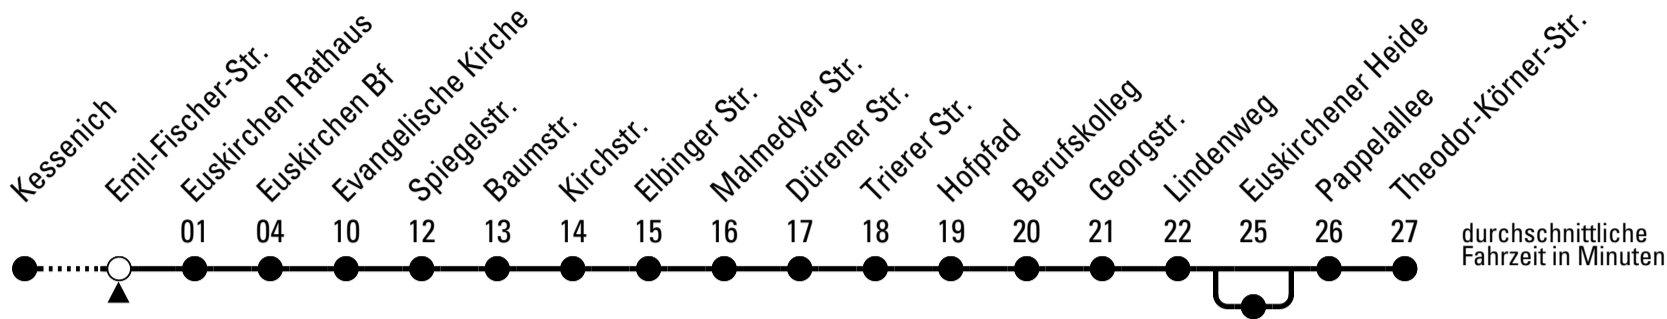

872

Richtung Theodor-Körner-Str.

über Euskirchen Bf

Abfahrtshaltestelle: Emil-Fischer-Str.

Gültig ab 10.12.2023

	montags - freitags			samstags	sonn- und feiertags	
5	47 ^H			--	--	5
6	15 37 57 ^H			--	--	6
7	17 37 57 ^H		49 ^H	--	--	7
8	17 37 57 ^H		49 ^H	--	--	8
9	17 37 57 ^H		49 ^H	--	--	9
10	17 37 57 ^H		49 ^H	--	--	10
11	17 37 57 ^H		49 ^H	--	--	11
12	17 37 57 ^H		49 ^H	--	--	12
13	17 37 57 ^H		49 ^H	--	--	13
14	17 37 57 ^H		49 ^H	--	--	14
15	17 37 57 ^H		49 ^H	--	--	15
16	17 37 57 ^H		49 ^H	--	--	16
17	17 37 57 ^H		49 ^H	--	--	17
18	17 37 49 ^H		49 ^H	--	--	18
19	49 ^H		49 ^H	--	--	19
20	49 ^H		49 ^H	--	--	20
21	49 ^H		49 ^H	--	--	21