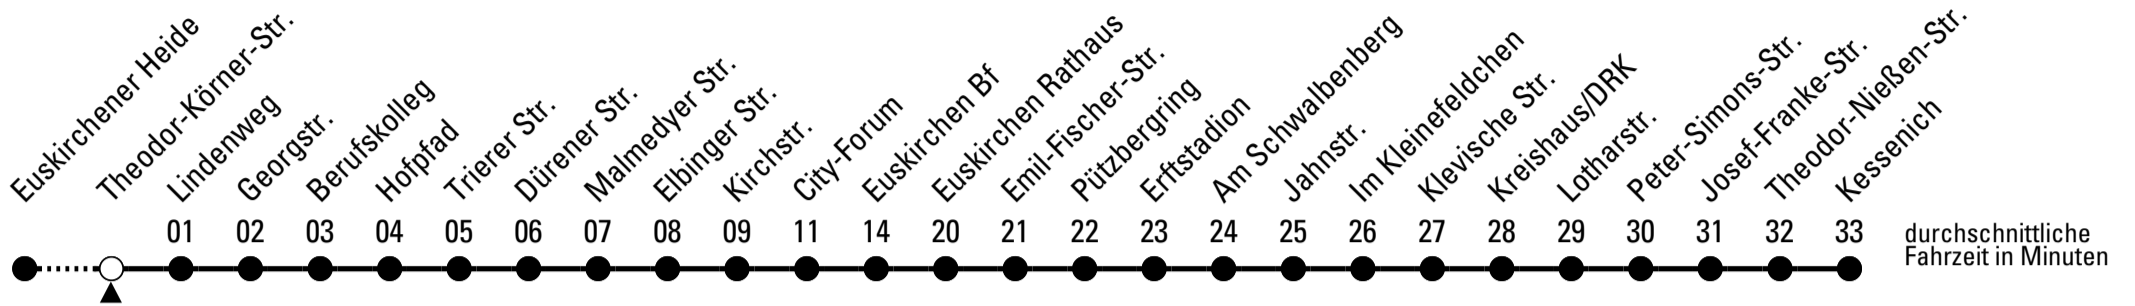

Richtung **Kessenich**

über Euskirchen Bf

Abfahrtshaltestelle: Theodor-Körner-Str.

Gültig ab 10.12.2023

🕒	montags - freitags	samstags	sonn- und feiertags	🕒
5	37	--	--	5
6	04 27 47	--	--	6
7	07 27 47	39	--	7
8	07 27 47	39	--	8
9	07 27 47	39	--	9
10	07 27 47	39	--	10
11	07 27 47	39	--	11
12	07 27 47	39	--	12
13	07 27 47	39	--	13
14	07 27 47	39	--	14
15	07 27 47	39	--	15
16	07 27 47	39	--	16
17	07 27 47	39	--	17
18	07 27 39	39	--	18
19	39	39	--	19
20	39	39	--	20
21	39	39	--	21

Stadtverkehr Euskirchen
53879 Euskirchen
info@sveinfo.de - www.sveinfo.de

Abfahrten auf Ihr Handy:
QR-Code abfotografieren
Die Schlaue Nummer 0 800 6 50 40 30
(kostenlos aus allen deutschen Netzen)