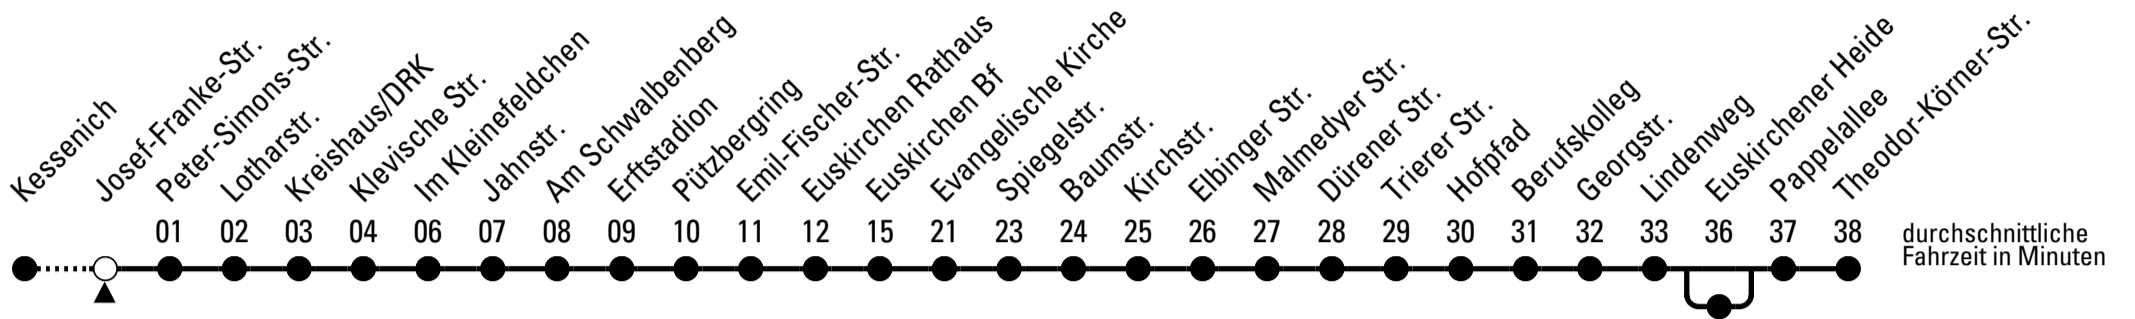

Richtung Theodor-Körner-Str.

über Euskirchen Bf

Abfahrtshaltestelle: Theodor-Nießen-Str.

Gültig ab 10.12.2023

🕒	montags - freitags	samstags	sonn- und feiertags	🕒
5	35 ^H	--	--	5
6	02 25 45 ^H	--	--	6
7	05 25 45 ^H	37 ^H	--	7
8	05 25 45 ^H	37 ^H	--	8
9	05 25 45 ^H	37 ^H	--	9
10	05 25 45 ^H	37 ^H	--	10
11	05 25 45 ^H	37 ^H	--	11
12	05 25 45 ^H	37 ^H	--	12
13	05 25 45 ^H	37 ^H	--	13
14	05 25 45 ^H	37 ^H	--	14
15	05 25 45 ^H	37 ^H	--	15
16	05 25 45 ^H	37 ^H	--	16
17	05 25 45 ^H	37 ^H	--	17
18	05 25 38 ^H	37 ^H	--	18
19	37 ^H	37 ^H	--	19
20	37 ^H	37 ^H	--	20
21	37 ^H	37 ^H	--	21

H = über Euskirchener Heide

Stadtverkehr Euskirchen
53879 Euskirchen
info@sveinfo.de - www.sveinfo.de

Abfahrten auf Ihr Handy:
QR-Code abfotografieren
Die Schlaue Nummer 0 800 6 50 40 30
(kostenlos aus allen deutschen Netzen)

Richtung Theodor-Körner-Str.

über Euskirchen Bf

Abfahrtshaltestelle: Josef-Franke-Str.

Gültig ab 10.12.2023

🕒	montags - freitags	samstags	sonn- und feiertags	🕒
5	36 ^H	--	--	5
6	03 26 46 ^H	--	--	6
7	06 26 46 ^H	38 ^H	--	7
8	06 26 46 ^H	38 ^H	--	8
9	06 26 46 ^H	38 ^H	--	9
10	06 26 46 ^H	38 ^H	--	10
11	06 26 46 ^H	38 ^H	--	11
12	06 26 46 ^H	38 ^H	--	12
13	06 26 46 ^H	38 ^H	--	13
14	06 26 46 ^H	38 ^H	--	14
15	06 26 46 ^H	38 ^H	--	15
16	06 26 46 ^H	38 ^H	--	16
17	06 26 46 ^H	38 ^H	--	17
18	06 26 38 ^H	38 ^H	--	18
19	38 ^H	38 ^H	--	19
20	38 ^H	38 ^H	--	20
21	38 ^H	38 ^H	--	21