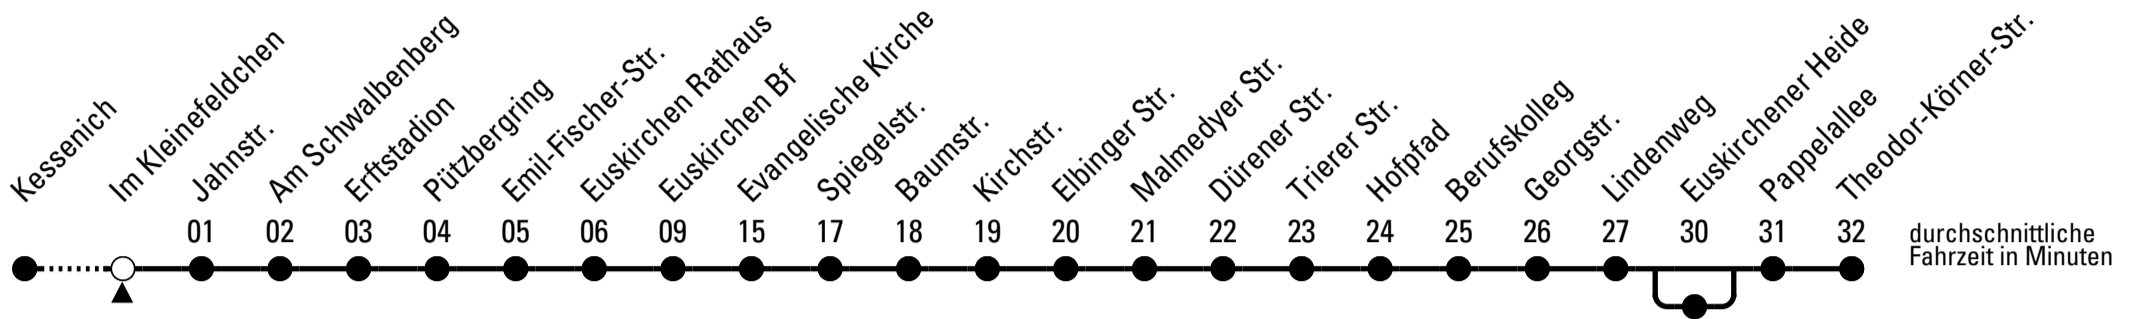

872

Richtung Theodor-Körner-Str.

über Euskirchen Bf

Abfahrtshaltestelle: Im Kleinfeldchen

Gültig ab 10.12.2023

🕒	montags - freitags	samstags	sonn- und feiertags	🕒
5	42 ^H	--	--	5
6	10 32 52 ^H	--	--	6
7	12 32 52 ^H	44 ^H	--	7
8	12 32 52 ^H	44 ^H	--	8
9	12 32 52 ^H	44 ^H	--	9
10	12 32 52 ^H	44 ^H	--	10
11	12 32 52 ^H	44 ^H	--	11
12	12 32 52 ^H	44 ^H	--	12
13	12 32 52 ^H	44 ^H	--	13
14	12 32 52 ^H	44 ^H	--	14
15	12 32 52 ^H	44 ^H	--	15
16	12 32 52 ^H	44 ^H	--	16
17	12 32 52 ^H	44 ^H	--	17
18	12 32 44 ^H	44 ^H	--	18
19	44 ^H	44 ^H	--	19
20	44 ^H	44 ^H	--	20
21	44 ^H	44 ^H	--	21