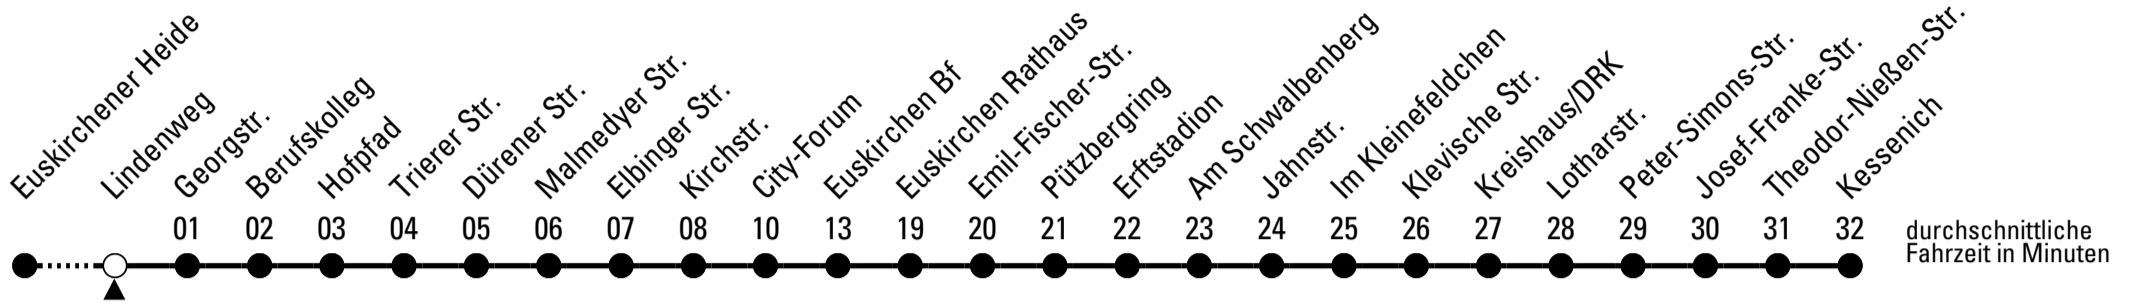

Richtung **Kessenich**

über Euskirchen Bf

Abfahrtshaltestelle: Lindenweg

Gültig ab 10.12.2023

🕒	montags - freitags	samstags	sonn- und feiertags	🕒
5	38	--	--	5
6	05 28 48	--	--	6
7	08 28 48	40	--	7
8	08 28 48	40	--	8
9	08 28 48	40	--	9
10	08 28 48	40	--	10
11	08 28 48	40	--	11
12	08 28 48	40	--	12
13	08 28 48	40	--	13
14	08 28 48	40	--	14
15	08 28 48	40	--	15
16	08 28 48	40	--	16
17	08 28 48	40	--	17
18	08 28 40	40	--	18
19	40	40	--	19
20	40	40	--	20
21	40	40	--	21

ohne Gewähr

Stadtverkehr Euskirchen
53879 Euskirchen
info@sveinfo.de - www.sveinfo.de

Abfahrten auf Ihr Handy:
QR-Code abfotografieren
Die Schlaue Nummer 0 800 6 50 40 30
(kostenlos aus allen deutschen Netzen)