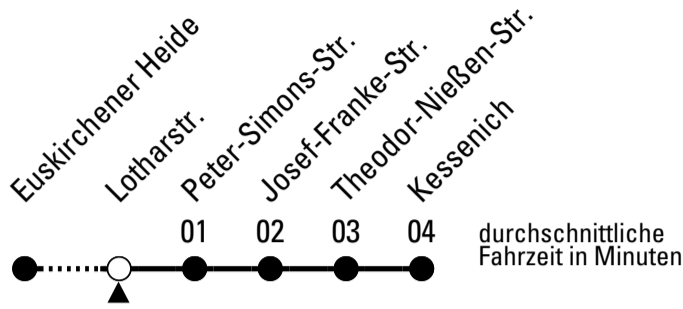

ohne Gewähr

	montags - freitags	samstags	sonn- und feiertags	
6	16 36 56	--	--	6
7	16 36 56	16	--	7
8	16 36 56	16	--	8
9	16 36 56	16	--	9
10	16 36 56	16	--	10
11	16 36 56	16	--	11
12	16 36 56	16	--	12
13	16 36 56	16	--	13
14	16 36 56	16	--	14
15	16 36 56	16	--	15
16	16 36 56	16	--	16
17	16 36 56	16	--	17
18	16 36 56	16	--	18
19	16 46	16	--	19
20	16 46	16	--	20
21	16 46	16	--	21
22	16	16	--	22

Stadtverkehr Euskirchen
53879 Euskirchen
info@sveinfo.de - www.sveinfo.de

Abfahrten auf Ihr Handy:
QR-Code abfotografieren
Die Schlaue Nummer 0 800 6 50 40 30
(kostenlos aus allen deutschen Netzen)