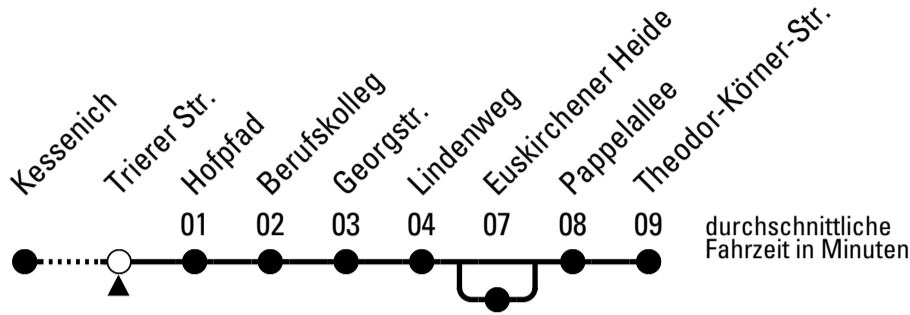

872

BUS

Richtung **Theodor-Körner-Str.**

Abfahrtshaltestelle: **Trierer Str.**

Gültig ab 10.12.2023

🕒	montags - freitags			samstags	sonn- und feiertags	🕒
	01	02	03			
6	15^H	36	55	--	--	6
7	15^H	35	55	14	--	7
8	15^H	35	55	15^H	--	8
9	15^H	35	55	15^H	--	9
10	15^H	35	55	15^H	--	10
11	15^H	35	55	15^H	--	11
12	15^H	35	55	15^H	--	12
13	15^H	35	55	15^H	--	13
14	15^H	35	55	15^H	--	14
15	15^H	35	55	15^H	--	15
16	15^H	35	55	15^H	--	16
17	15^H	35	55	15^H	--	17
18	15^H	35	55	15^H	--	18
19	15^H	45		15^H	--	19
20	15^H	45		15^H	--	20
21	15^H	45		15^H	--	21
22	15^H			15^H	--	22

H = über Euskirchener Heide

Stadtverkehr Euskirchen
53879 Euskirchen
info@sveinfo.de - www.sveinfo.de

Abfahrten auf Ihr Handy:
QR-Code abfotografieren
Die Schlaue Nummer 0 800 6 50 40 30
(kostenlos aus allen deutschen Netzen)