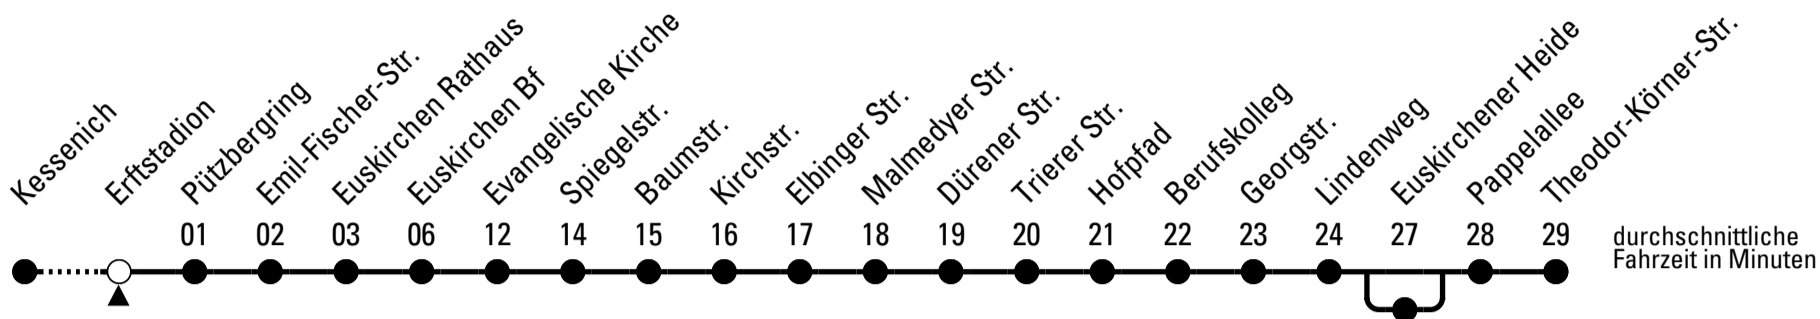

872

Richtung Theodor-Körner-Str.

über Euskirchen Bf

Gültig ab 10.12.2023

AbfahrtsHaltestelle: Ertfstadion

ohne Gewähr

	montags - freitags	samstags	sonn- und feiertags	
5	45 ^H	--	--	5
6	13 35 55 ^H	--	--	6
7	15 35 55 ^H	47 ^H	--	7
8	15 35 55 ^H	47 ^H	--	8
9	15 35 55 ^H	47 ^H	--	9
10	15 35 55 ^H	47 ^H	--	10
11	15 35 55 ^H	47 ^H	--	11
12	15 35 55 ^H	47 ^H	--	12
13	15 35 55 ^H	47 ^H	--	13
14	15 35 55 ^H	47 ^H	--	14
15	15 35 55 ^H	47 ^H	--	15
16	15 35 55 ^H	47 ^H	--	16
17	15 35 55 ^H	47 ^H	--	17
18	15 35 47 ^H	47 ^H	--	18
19	47 ^H	47 ^H	--	19
20	47 ^H	47 ^H	--	20
21	47 ^H	47 ^H	--	21