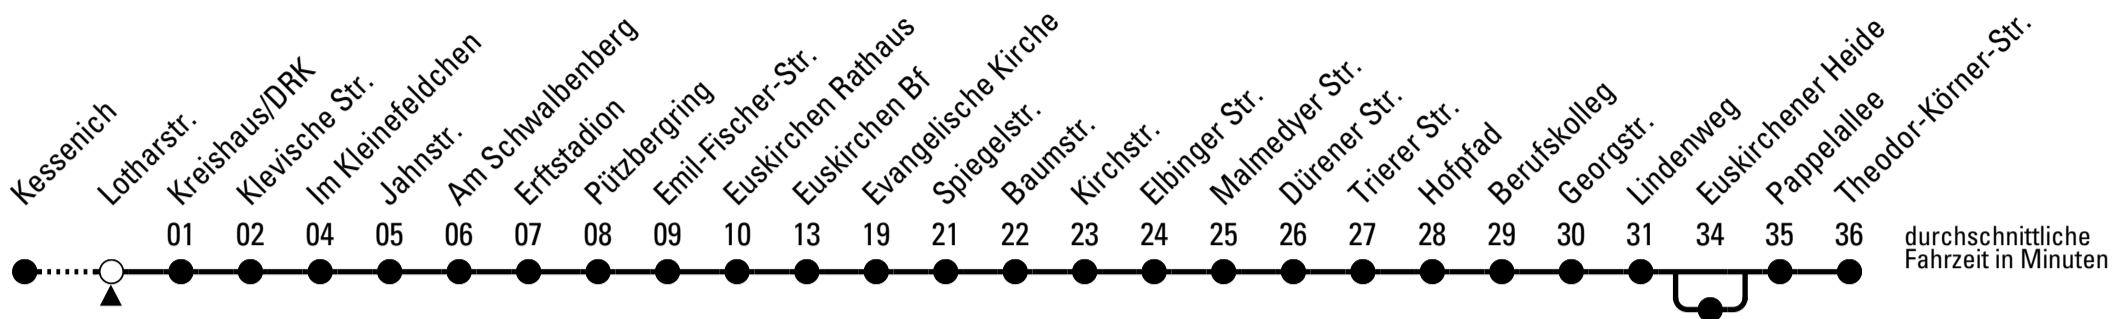

H = über Euskirchener Heide

Stadtverkehr Euskirchen
53879 Euskirchen
info@sveinfo.de - www.sveinfo.de

Abfahrten auf Ihr Handy:
QR-Code abfotografieren
Die Schlaue Nummer 0 800 6 50 40 30
(kostenlos aus allen deutschen Netzen)

Richtung Theodor-Körner-Str.

über Euskirchen Bf

Abfahrtshaltestelle: Lotharstr.

Gültig ab 10.12.2023

ohne Gewähr

	montags - freitags	samstags	sonn- und feiertags	
5	38 ^H	--	--	5
6	05 28 48 ^H	--	--	6
7	08 28 48 ^H	40 ^H	--	7
8	08 28 48 ^H	40 ^H	--	8
9	08 28 48 ^H	40 ^H	--	9
10	08 28 48 ^H	40 ^H	--	10
11	08 28 48 ^H	40 ^H	--	11
12	08 28 48 ^H	40 ^H	--	12
13	08 28 48 ^H	40 ^H	--	13
14	08 28 48 ^H	40 ^H	--	14
15	08 28 48 ^H	40 ^H	--	15
16	08 28 48 ^H	40 ^H	--	16
17	08 28 48 ^H	40 ^H	--	17
18	08 28 40 ^H	40 ^H	--	18
19	40 ^H	40 ^H	--	19
20	40 ^H	40 ^H	--	20
21	40 ^H	40 ^H	--	21