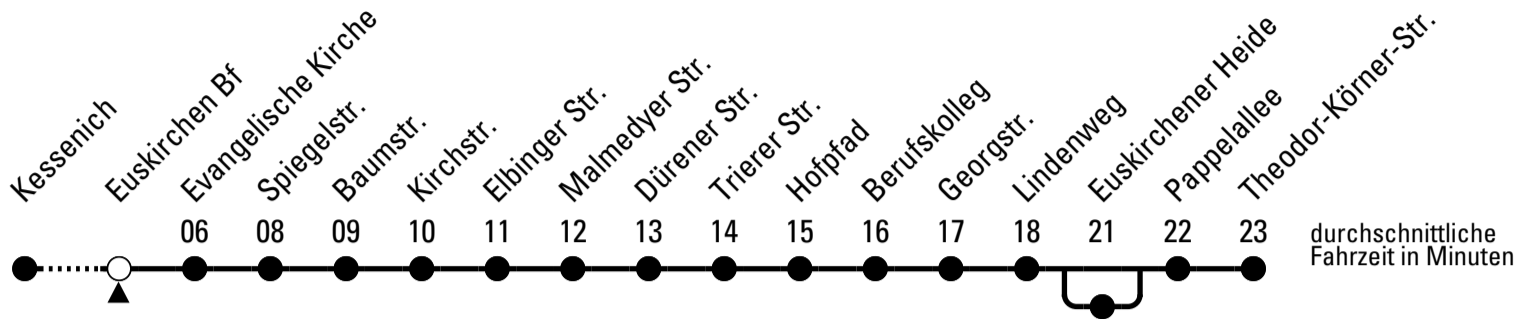

872

Richtung Theodor-Körner-Str.

Abfahrtshaltestelle: Euskirchen Bf

Gültig ab 10.12.2023

🕒	montags - freitags	samstags	sonn- und feiertags	🕒
6	05^H 26 45	--	--	6
7	05^H 25 45	05	--	7
8	05^H 25 45	05^H	--	8
9	05^H 25 45	05^H	--	9
10	05^H 25 45	05^H	--	10
11	05^H 25 45	05^H	--	11
12	05^H 25 45	05^H	--	12
13	05^H 25 45	05^H	--	13
14	05^H 25 45	05^H	--	14
15	05^H 25 45	05^H	--	15
16	05^H 25 45	05^H	--	16
17	05^H 25 45	05^H	--	17
18	05^H 25 45	05^H	--	18
19	05^H 35	05^H	--	19
20	05^H 35	05^H	--	20
21	05^H 35	05^H	--	21
22	05^H	05^H	--	22

H = über Euskirchener Heide

Stadtverkehr Euskirchen
53879 Euskirchen
info@sveinfo.de - www.sveinfo.de

Abfahrten auf Ihr Handy:
QR-Code abfotografieren
Die Schlaue Nummer 0 800 6 50 40 30
(kostenlos aus allen deutschen Netzen)