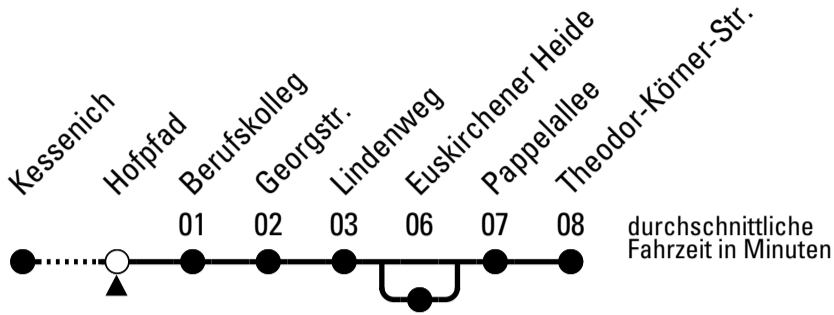

Richtung Theodor-Körner-Str.

Abfahrtshaltestelle: Hofpfad

Gültig ab 10.12.2023

	montags - freitags	samstags	sonn- und feiertags	
6	16 ^H 37 56	--	--	6
7	16 ^H 36 56	15	--	7
8	16 ^H 36 56	16 ^H	--	8
9	16 ^H 36 56	16 ^H	--	9
10	16 ^H 36 56	16 ^H	--	10
11	16 ^H 36 56	16 ^H	--	11
12	16 ^H 36 56	16 ^H	--	12
13	16 ^H 36 56	16 ^H	--	13
14	16 ^H 36 56	16 ^H	--	14
15	16 ^H 36 56	16 ^H	--	15
16	16 ^H 36 56	16 ^H	--	16
17	16 ^H 36 56	16 ^H	--	17
18	16 ^H 36 56	16 ^H	--	18
19	16 ^H 46	16 ^H	--	19
20	16 ^H 46	16 ^H	--	20
21	16 ^H 46	16 ^H	--	21
22	16 ^H	16 ^H	--	22