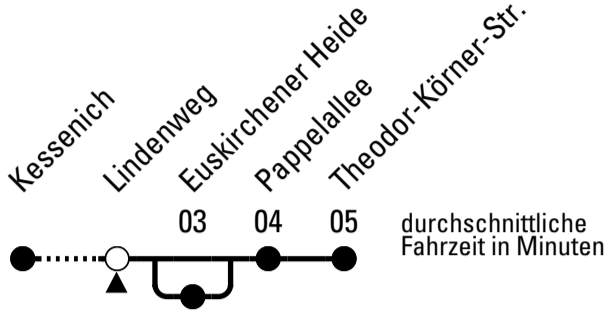

872

BUS

Richtung **Theodor-Körner-Str.**

Abfahrtshaltestelle: **Lindenweg**

Gültig ab 10.12.2023

ohne Gewähr

	montags - freitags	samstags	sonn- und feiertags	
6	19^H 40 59	--	--	6
7	19^H 39 59	19	--	7
8	19^H 39 59	19^H	--	8
9	19^H 39 59	19^H	--	9
10	19^H 39 59	19^H	--	10
11	19^H 39 59	19^H	--	11
12	19^H 39 59	19^H	--	12
13	19^H 39 59	19^H	--	13
14	19^H 39 59	19^H	--	14
15	19^H 39 59	19^H	--	15
16	19^H 39 59	19^H	--	16
17	19^H 39 59	19^H	--	17
18	19^H 39 59	19^H	--	18
19	19^H 49	19^H	--	19
20	19^H 49	19^H	--	20
21	19^H 49	19^H	--	21
22	19^H	19^H	--	22

H = über Euskirchener Heide

Stadtverkehr Euskirchen
53879 Euskirchen
info@sveinfo.de - www.sveinfo.de

Abfahrten auf Ihr Handy:
QR-Code abfotografieren
Die Schlaue Nummer 0 800 6 50 40 30
(kostenlos aus allen deutschen Netzen)