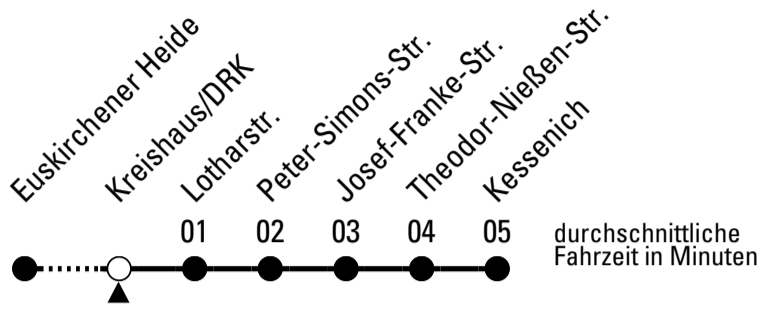

Richtung **Kessenich**

Abfahrtshaltestelle: Kreishaus/DRK

Gültig ab 10.12.2023

ohne Gewähr

	montags - freitags	samstags	sonn- und feiertags	
6	15 35 55	--	--	6
7	15 35 55	15	--	7
8	15 35 55	15	--	8
9	15 35 55	15	--	9
10	15 35 55	15	--	10
11	15 35 55	15	--	11
12	15 35 55	15	--	12
13	15 35 55	15	--	13
14	15 35 55	15	--	14
15	15 35 55	15	--	15
16	15 35 55	15	--	16
17	15 35 55	15	--	17
18	15 35 55	15	--	18
19	15 45	15	--	19
20	15 45	15	--	20
21	15 45	15	--	21
22	15	15	--	22

Stadtverkehr Euskirchen
53879 Euskirchen
info@sveinfo.de - www.sveinfo.de

Abfahrten auf Ihr Handy:
QR-Code abfotografieren
Die Schlaue Nummer 0 800 6 50 40 30
(kostenlos aus allen deutschen Netzen)