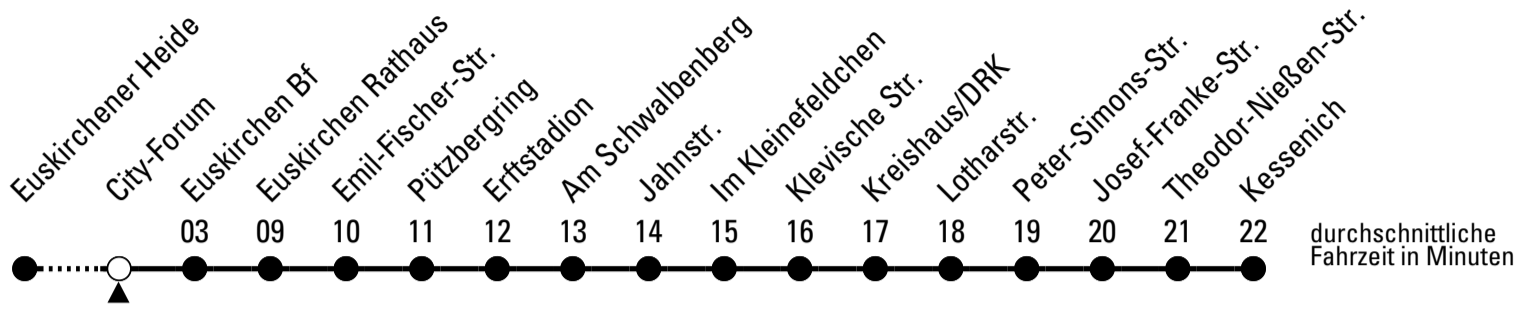

Richtung **Kessenich**

über Euskirchen Bf

Gültig ab 10.12.2023

Abfahrtshaltestelle: City-Forum

	montags - freitags			samstags	sonn- und feiertags	
5	48			--	--	5
6	15	38	58	--	--	6
7	18	38	58	50	--	7
8	18	38	58	50	--	8
9	18	38	58	50	--	9
10	18	38	58	50	--	10
11	18	38	58	50	--	11
12	18	38	58	50	--	12
13	18	38	58	50	--	13
14	18	38	58	50	--	14
15	18	38	58	50	--	15
16	18	38	58	50	--	16
17	18	38	58	50	--	17
18	18	38	50	50	--	18
19	50			50	--	19
20	50			50	--	20
21	50			50	--	21

Stadtverkehr Euskirchen
53879 Euskirchen
info@sveinfo.de - www.sveinfo.de

Abfahrten auf Ihr Handy:
QR-Code abfotografieren
Die Schlaue Nummer 0 800 6 50 40 30
(kostenlos aus allen deutschen Netzen)