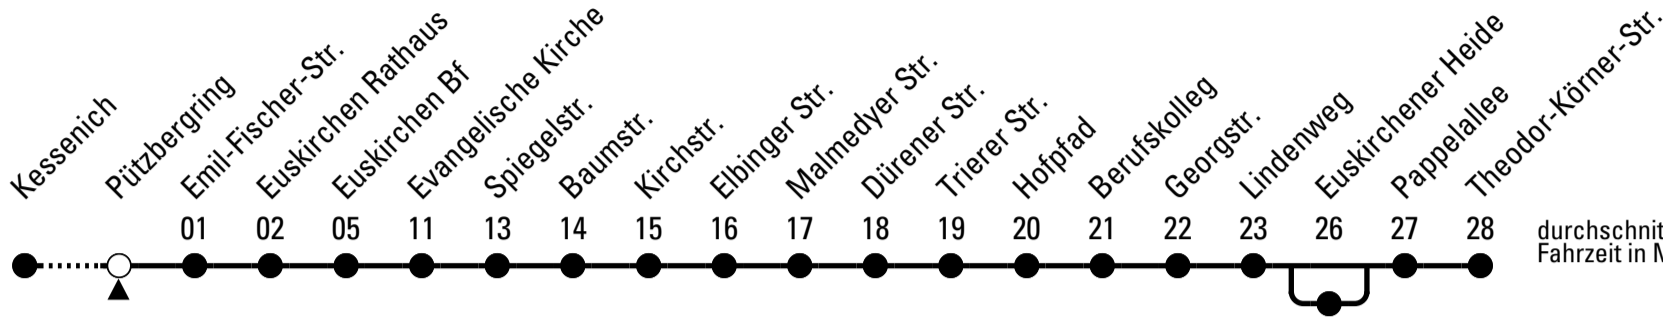

H = über Euskirchener Heide

Stadtverkehr Euskirchen
53879 Euskirchen
info@sveinfo.de - www.sveinfo.de

Abfahrten auf Ihr Handy:
QR-Code abfotografieren
Die Schlaue Nummer 0 800 6 50 40 30
(kostenlos aus allen deutschen Netzen)

Richtung Theodor-Körner-Str.

über Euskirchen Bf

Gültig ab 10.12.2023

Abfahrtshaltestelle: Pützberggring

durchschnittliche Fahrzeit in Minuten

ohne Gewähr

	montags - freitags	samstags	sonn- und feiertags	
5	46 ^H	--	--	5
6	14 36 56 ^H	--	--	6
7	16 36 56 ^H	48 ^H	--	7
8	16 36 56 ^H	48 ^H	--	8
9	16 36 56 ^H	48 ^H	--	9
10	16 36 56 ^H	48 ^H	--	10
11	16 36 56 ^H	48 ^H	--	11
12	16 36 56 ^H	48 ^H	--	12
13	16 36 56 ^H	48 ^H	--	13
14	16 36 56 ^H	48 ^H	--	14
15	16 36 56 ^H	48 ^H	--	15
16	16 36 56 ^H	48 ^H	--	16
17	16 36 56 ^H	48 ^H	--	17
18	16 36 48 ^H	48 ^H	--	18
19	48 ^H	48 ^H	--	19
20	48 ^H	48 ^H	--	20
21	48 ^H	48 ^H	--	21