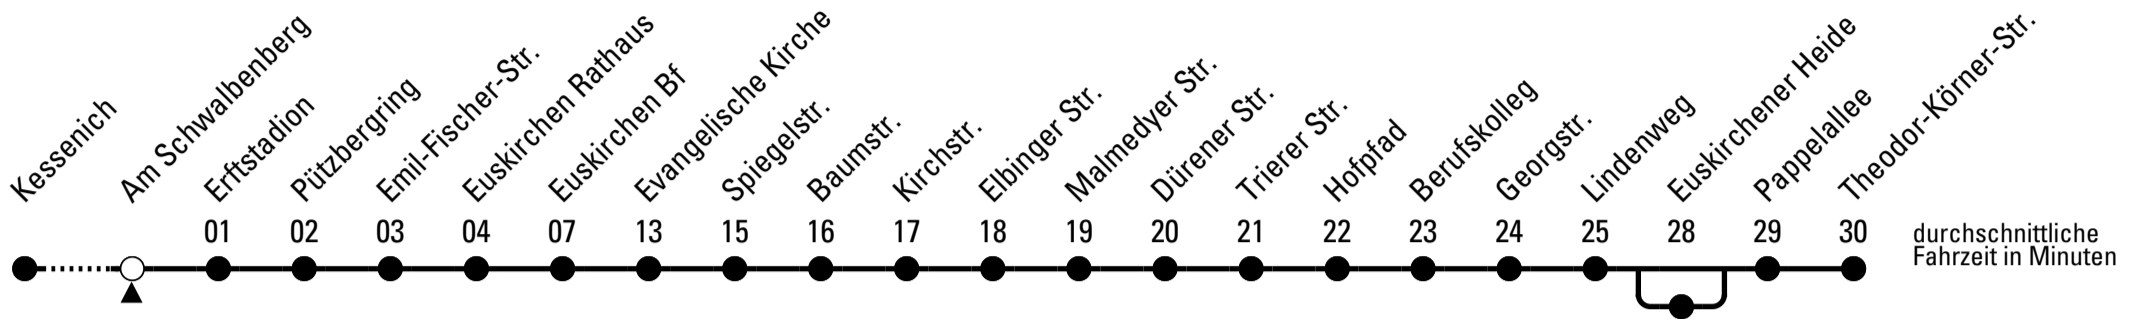

872

Richtung Theodor-Körner-Str.

über Euskirchen Bf

Abfahrtshaltestelle: Am Schwalbenberg

Gültig ab 10.12.2023

🕒	montags - freitags	samstags	sonn- und feiertags	🕒
5	44 ^H	--	--	5
6	12 34 54 ^H	--	--	6
7	14 34 54 ^H	46 ^H	--	7
8	14 34 54 ^H	46 ^H	--	8
9	14 34 54 ^H	46 ^H	--	9
10	14 34 54 ^H	46 ^H	--	10
11	14 34 54 ^H	46 ^H	--	11
12	14 34 54 ^H	46 ^H	--	12
13	14 34 54 ^H	46 ^H	--	13
14	14 34 54 ^H	46 ^H	--	14
15	14 34 54 ^H	46 ^H	--	15
16	14 34 54 ^H	46 ^H	--	16
17	14 34 54 ^H	46 ^H	--	17
18	14 34 46 ^H	46 ^H	--	18
19	46 ^H	46 ^H	--	19
20	46 ^H	46 ^H	--	20
21	46 ^H	46 ^H	--	21