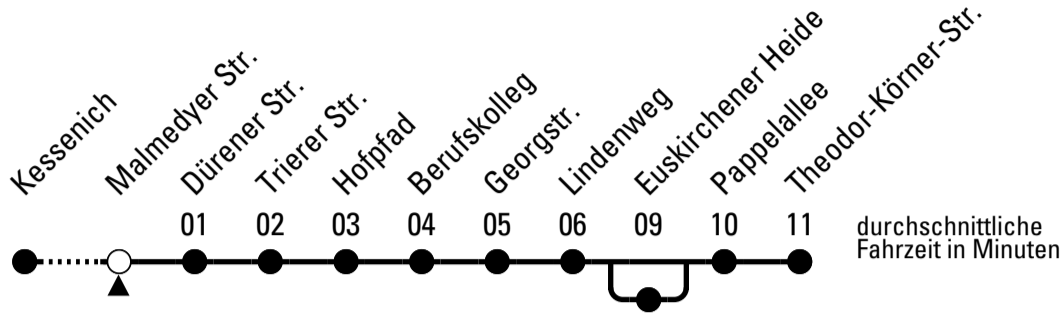

H = über Euskirchener Heide

Stadtverkehr Euskirchen
 53879 Euskirchen
 info@sveinfo.de - www.sveinfo.de

Abfahrten auf Ihr Handy:
 QR-Code abfotografieren
Die Schlaue Nummer 0 800 6 50 40 30
 (kostenlos aus allen deutschen Netzen)

872

Richtung Theodor-Körner-Str.

Abfahrtshaltestelle: Malmedyer Str.

Gültig ab 10.12.2023

🕒	montags - freitags			samstags	sonn- und feiertags	🕒
6	13 ^H	34	53	--	--	6
7	13 ^H	33	53	12	--	7
8	13 ^H	33	53	13 ^H	--	8
9	13 ^H	33	53	13 ^H	--	9
10	13 ^H	33	53	13 ^H	--	10
11	13 ^H	33	53	13 ^H	--	11
12	13 ^H	33	53	13 ^H	--	12
13	13 ^H	33	53	13 ^H	--	13
14	13 ^H	33	53	13 ^H	--	14
15	13 ^H	33	53	13 ^H	--	15
16	13 ^H	33	53	13 ^H	--	16
17	13 ^H	33	53	13 ^H	--	17
18	13 ^H	33	53	13 ^H	--	18
19	13 ^H	43		13 ^H	--	19
20	13 ^H	43		13 ^H	--	20
21	13 ^H	43		13 ^H	--	21
22	13 ^H			13 ^H	--	22