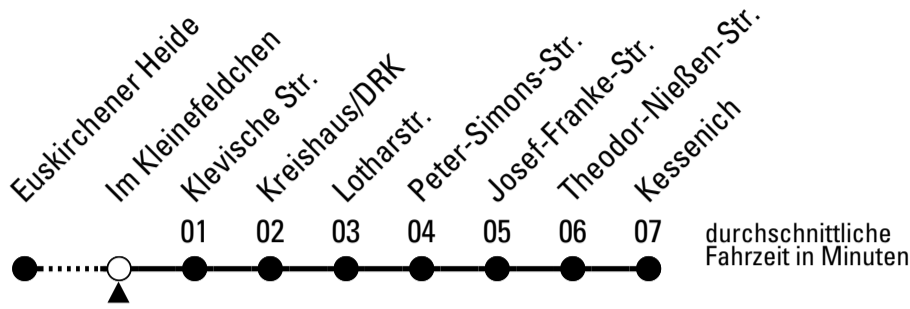

Richtung **Kessenich**

Gültig ab 10.12.2023

Abfahrtshaltestelle: **Im Kleinfeldchen**

ohne Gewähr

	montags - freitags	samstags	sonn- und feiertags	
6	13 33 53	--	--	6
7	13 33 53	13	--	7
8	13 33 53	13	--	8
9	13 33 53	13	--	9
10	13 33 53	13	--	10
11	13 33 53	13	--	11
12	13 33 53	13	--	12
13	13 33 53	13	--	13
14	13 33 53	13	--	14
15	13 33 53	13	--	15
16	13 33 53	13	--	16
17	13 33 53	13	--	17
18	13 33 53	13	--	18
19	13 43	13	--	19
20	13 43	13	--	20
21	13 43	13	--	21
22	13	13	--	22

Stadtverkehr Euskirchen
53879 Euskirchen
info@sveinfo.de - www.sveinfo.de

Abfahrten auf Ihr Handy:
QR-Code abfotografieren
Die Schlaue Nummer 0 800 6 50 40 30
(kostenlos aus allen deutschen Netzen)