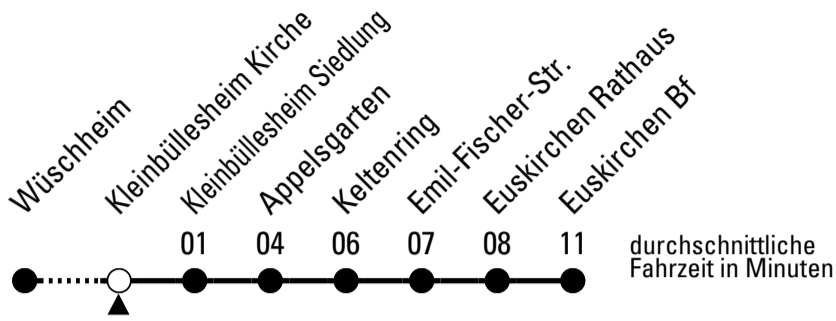

Richtung Euskirchen Bf

Gültig ab 10.12.2023

AbfahrtsHaltestelle: Kleinbüllesheim Kirche

ohne Gewähr

	montags - freitags	samstags	sonn- und feiertags	
5	39	--	--	5
6	07 27 47 57^s	--	--	6
7	07 17^s 27 47	42	--	7
8	07 27 47	42	--	8
9	07 27 47	42	--	9
10	07 27 47	42	--	10
11	07 27 47	42	--	11
12	07 27 47	42	--	12
13	07 27 47	42	--	13
14	07 27 47	42	--	14
15	07 27 47	42	--	15
16	07 27 47	42	--	16
17	07 27 47	42	--	17
18	07 27 47	42	--	18
19	42	42	--	19
20	42	42	--	20
21	42	42	--	21

S = nur an Schultagen

Stadtverkehr Euskirchen
53879 Euskirchen
info@sveinfo.de - www.sveinfo.de

Abfahrten auf Ihr Handy:
QR-Code abfotografieren
Die Schlaue Nummer 0 800 6 50 40 30
(kostenlos aus allen deutschen Netzen)