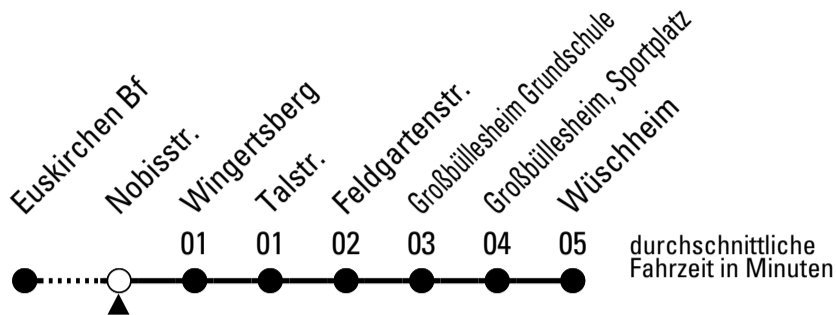

Richtung **Wüschheim**

Abfahrtshaltestelle: **Nobisstr.**

Gültig ab 10.12.2023

ohne Gewähr

	montags - freitags	samstags	sonn- und feiertags	
6	16 36 56	--	--	6
7	16 36 56	16	--	7
8	16 36 56	16	--	8
9	16 36 56	16	--	9
10	16 36 56	16	--	10
11	16 36 56	16	--	11
12	16 36 56	16	--	12
13	16 36 56	16	--	13
14	16 36 56	16	--	14
15	16 36 56	16	--	15
16	16 36 56	16	--	16
17	16 36 56	16	--	17
18	16 36 56	16	--	18
19	16 46	16	--	19
20	16 46	16	--	20
21	16 46	16	--	21
22	16	16	--	22

Stadtverkehr Euskirchen
53879 Euskirchen
info@sveinfo.de - www.sveinfo.de

Abfahrten auf Ihr Handy:
QR-Code abfotografieren
Die Schlaue Nummer 0 800 6 50 40 30
(kostenlos aus allen deutschen Netzen)