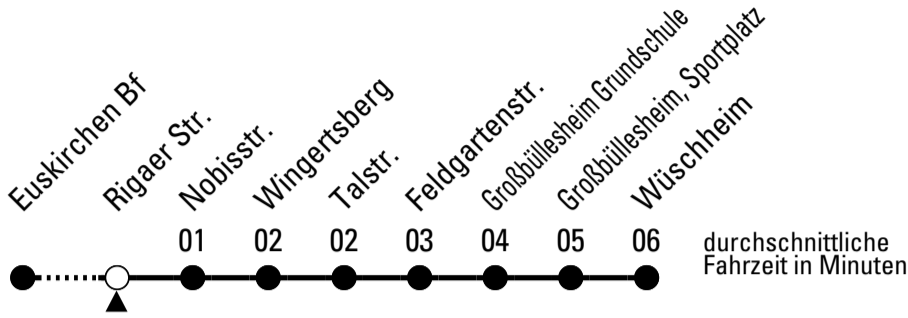

Stadtverkehr Euskirchen
 53879 Euskirchen
 info@sveinfo.de - www.sveinfo.de

Abfahrten auf Ihr Handy:
 QR-Code abfotografieren
Die Schlaue Nummer 0 800 6 50 40 30
 (kostenlos aus allen deutschen Netzen)

Richtung **Wüschheim**

über Großbüllesheim

Gültig ab 10.12.2023

AbfahrtsHaltestelle: Rigaer Str.

🕒	montags - freitags	samstags	sonn- und feiertags	🕒
6	15 35 55	--	--	6
7	15 35 55	15	--	7
8	15 35 55	15	--	8
9	15 35 55	15	--	9
10	15 35 55	15	--	10
11	15 35 55	15	--	11
12	15 35 55	15	--	12
13	15 35 55	15	--	13
14	15 35 55	15	--	14
15	15 35 55	15	--	15
16	15 35 55	15	--	16
17	15 35 55	15	--	17
18	15 35 55	15	--	18
19	15 45	15	--	19
20	15 45	15	--	20
21	15 45	15	--	21
22	15	15	--	22