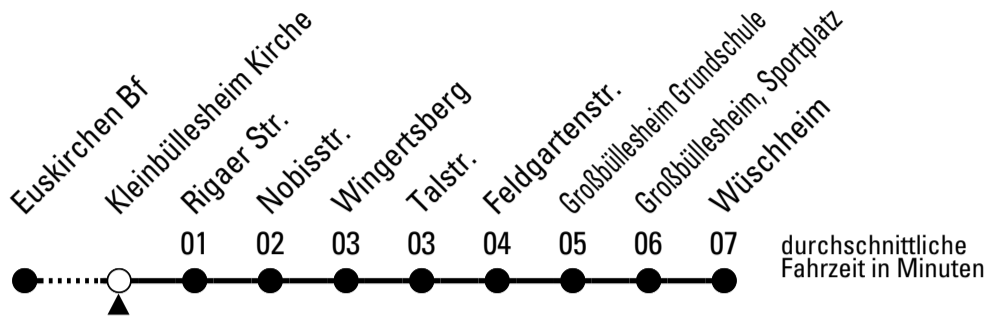

Richtung **Wüschheim**

über Großbüllesheim

Gültig ab 10.12.2023

AbfahrtsHaltestelle: Kleinbüllesheim Kirche

ohne Gewähr

	montags - freitags	samstags	sonn- und feiertags	
6	14 34 54	--	--	6
7	14 34 54	14	--	7
8	14 34 54	14	--	8
9	14 34 54	14	--	9
10	14 34 54	14	--	10
11	14 34 54	14	--	11
12	14 34 54	14	--	12
13	14 34 54	14	--	13
14	14 34 54	14	--	14
15	14 34 54	14	--	15
16	14 34 54	14	--	16
17	14 34 54	14	--	17
18	14 34 54	14	--	18
19	14 44	14	--	19
20	14 44	14	--	20
21	14 44	14	--	21
22	14	14	--	22

Stadtverkehr Euskirchen
53879 Euskirchen
info@sveinfo.de - www.sveinfo.de

Abfahrten auf Ihr Handy:
QR-Code abfotografieren
Die Schlaue Nummer 0 800 6 50 40 30
(kostenlos aus allen deutschen Netzen)