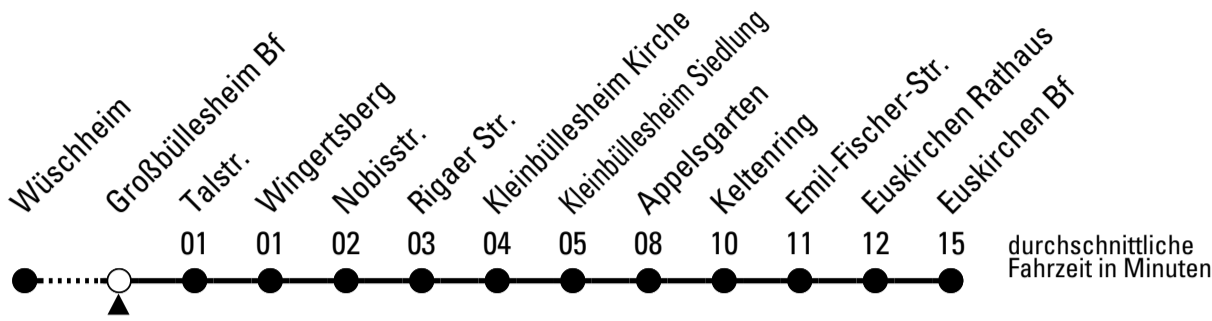

S = nur an Schultagen

Stadtverkehr Euskirchen
53879 Euskirchen
info@sveinfo.de - www.sveinfo.de

Abfahrten auf Ihr Handy:
QR-Code abfotografieren
Die Schlaue Nummer 0 800 6 50 40 30
(kostenlos aus allen deutschen Netzen)

Richtung Euskirchen Bf

über Kleinbüllesheim

Gültig ab 10.12.2023

AbfahrtsHaltestelle: Großbüllesheim Bf

ohne Gewähr

🕒	montags - freitags	samstags	sonn- und feiertags	🕒
5	35	--	--	5
6	03 23 43 53 ^S	--	--	6
7	03 13 ^S 23 43	38	--	7
8	03 23 43	38	--	8
9	03 23 43	38	--	9
10	03 23 43	38	--	10
11	03 23 43	38	--	11
12	03 23 43	38	--	12
13	03 23 43	38	--	13
14	03 23 43	38	--	14
15	03 23 43	38	--	15
16	03 23 43	38	--	16
17	03 23 43	38	--	17
18	03 23 43	38	--	18
19	38	38	--	19
20	38	38	--	20
21	38	38	--	21