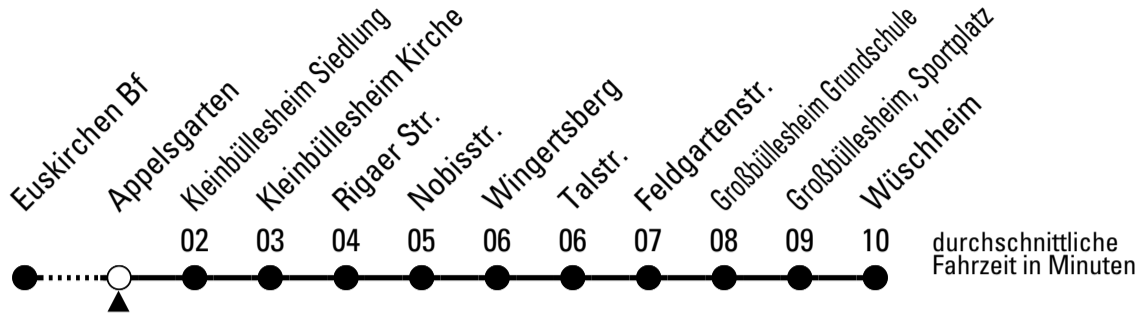

Stadtverkehr Euskirchen
53879 Euskirchen
info@sveinfo.de - www.sveinfo.de

Abfahrten auf Ihr Handy:
QR-Code abfotografieren
Die Schlaue Nummer 0 800 6 50 40 30
(kostenlos aus allen deutschen Netzen)

Richtung **Wüschheim**

über Kleinbüllesheim - Großbüllesheim

Gültig ab 10.12.2023

Abfahrtshaltestelle: **Appelsgarten**

ohne Gewähr

🕒	montags - freitags	samstags	sonn- und feiertags	🕒
6	11 31 51	--	--	6
7	11 31 51	11	--	7
8	11 31 51	11	--	8
9	11 31 51	11	--	9
10	11 31 51	11	--	10
11	11 31 51	11	--	11
12	11 31 51	11	--	12
13	11 31 51	11	--	13
14	11 31 51	11	--	14
15	11 31 51	11	--	15
16	11 31 51	11	--	16
17	11 31 51	11	--	17
18	11 31 51	11	--	18
19	11 41	11	--	19
20	11 41	11	--	20
21	11 41	11	--	21
22	11	11	--	22