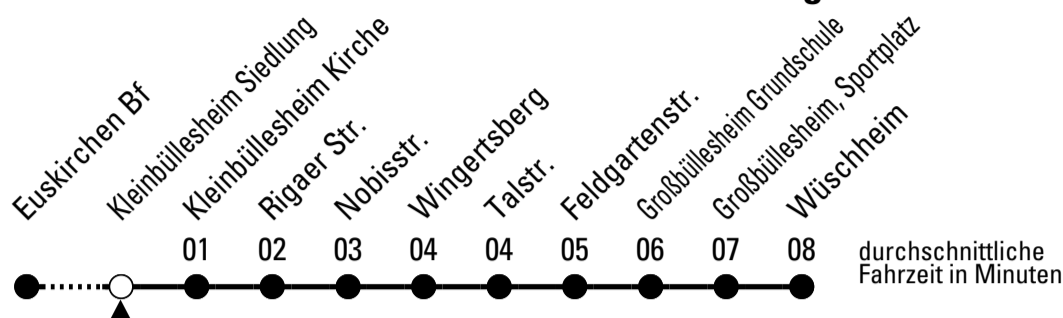

über Kleinbüllesheim - Großbüllesheim

Gültig ab 10.12.2023

Abfahrtshaltestelle: **Appelsgarten**

ohne Gewähr

🕒	montags - freitags	samstags	sonn- und feiertags	🕒
6	11 31 51	--	--	6
7	11 31 51	11	--	7
8	11 31 51	11	--	8
9	11 31 51	11	--	9
10	11 31 51	11	--	10
11	11 31 51	11	--	11
12	11 31 51	11	--	12
13	11 31 51	11	--	13
14	11 31 51	11	--	14
15	11 31 51	11	--	15
16	11 31 51	11	--	16
17	11 31 51	11	--	17
18	11 31 51	11	--	18
19	11 41	11	--	19
20	11 41	11	--	20
21	11 41	11	--	21
22	11	11	--	22

Stadtverkehr Euskirchen
53879 Euskirchen
info@sveinfo.de - www.sveinfo.de

Abfahrten auf Ihr Handy:
QR-Code abfotografieren
Die Schlaue Nummer 0 800 6 50 40 30
(kostenlos aus allen deutschen Netzen)

875

BUS

Richtung **Wüschheim** über Großbüllesheim

Gültig ab 10.12.2023

AbfahrtsHaltestelle: Kleinbüllesheim Siedlung

ohne Gewähr

🕒	montags - freitags	samstags	sonn- und feiertags	🕒
6	13 33 53	--	--	6
7	13 33 53	13	--	7
8	13 33 53	13	--	8
9	13 33 53	13	--	9
10	13 33 53	13	--	10
11	13 33 53	13	--	11
12	13 33 53	13	--	12
13	13 33 53	13	--	13
14	13 33 53	13	--	14
15	13 33 53	13	--	15
16	13 33 53	13	--	16
17	13 33 53	13	--	17
18	13 33 53	13	--	18
19	13 43	13	--	19
20	13 43	13	--	20
21	13 43	13	--	21
22	13	13	--	22