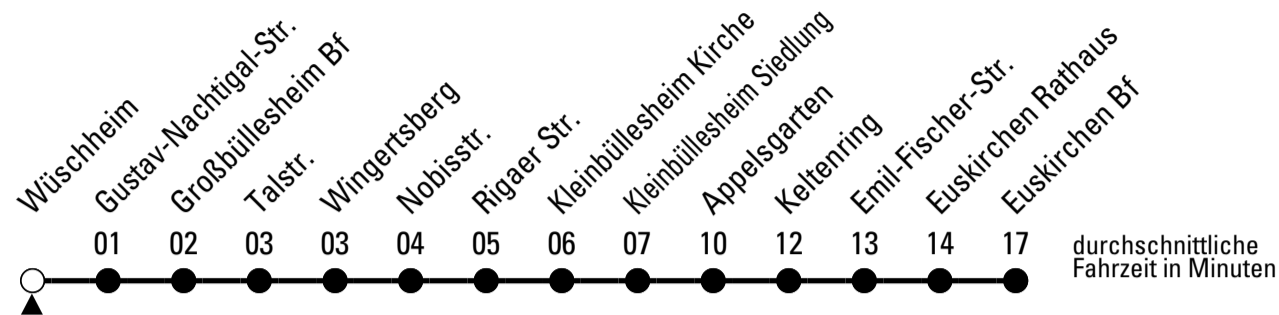

S = nur an Schultagen

Stadtverkehr Euskirchen
 53879 Euskirchen
 info@sveinfo.de - www.sveinfo.de

Abfahrten auf Ihr Handy:
 QR-Code abfotografieren
Die Schlaue Nummer 0 800 6 50 40 30
 (kostenlos aus allen deutschen Netzen)

Richtung **Euskirchen Bf** über Kleinbüllesheim

Gültig ab 10.12.2023

AbfahrtsHaltestelle: **Wüschheim**

ohne Gewähr

	montags - freitags	samstags	sonn- und feiertags	
5	33	--	--	5
6	01 21 41 51 ^s	--	--	6
7	01 11 ^s 21 41	36	--	7
8	01 21 41	36	--	8
9	01 21 41	36	--	9
10	01 21 41	36	--	10
11	01 21 41	36	--	11
12	01 21 41	36	--	12
13	01 21 41	36	--	13
14	01 21 41	36	--	14
15	01 21 41	36	--	15
16	01 21 41	36	--	16
17	01 21 41	36	--	17
18	01 21 41	36	--	18
19	36	36	--	19
20	36	36	--	20
21	36	36	--	21