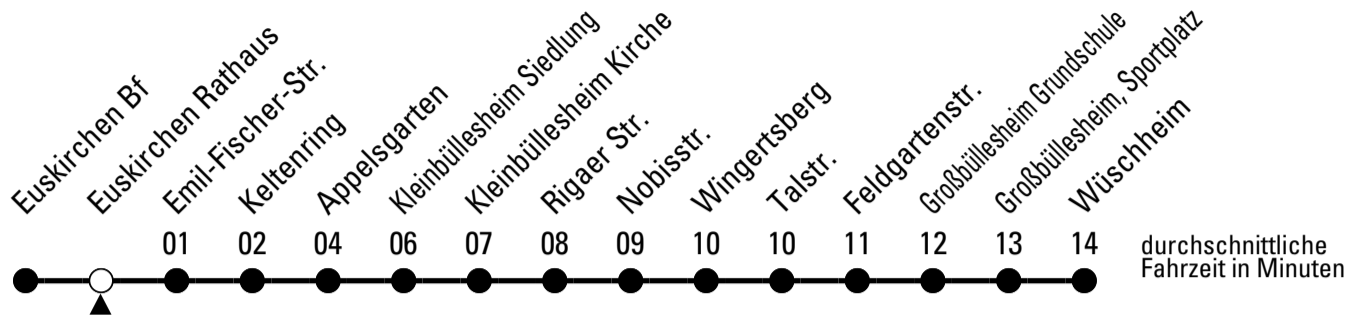

875

Richtung **Wüschheim** über Kleinbüllesheim - Großbüllesheim

Gültig ab 10.12.2023

AbfahrtsHaltestelle: Euskirchen Rathaus

ohne Gewähr

🕒	montags - freitags	samstags	sonn- und feiertags	🕒
6	07 27 47	--	--	6
7	07 27 47	07	--	7
8	07 27 47	07	--	8
9	07 27 47	07	--	9
10	07 27 47	07	--	10
11	07 27 47	07	--	11
12	07 27 47	07	--	12
13	07 27 47	07	--	13
14	07 27 47	07	--	14
15	07 27 47	07	--	15
16	07 27 47	07	--	16
17	07 27 47	07	--	17
18	07 27 47	07	--	18
19	07 37	07	--	19
20	07 37	07	--	20
21	07 37	07	--	21
22	07	07	--	22

Stadtverkehr Euskirchen
53879 Euskirchen
info@sveinfo.de - www.sveinfo.de

Abfahrten auf Ihr Handy:
QR-Code abfotografieren
Die Schlaue Nummer 0 800 6 50 40 30
(kostenlos aus allen deutschen Netzen)