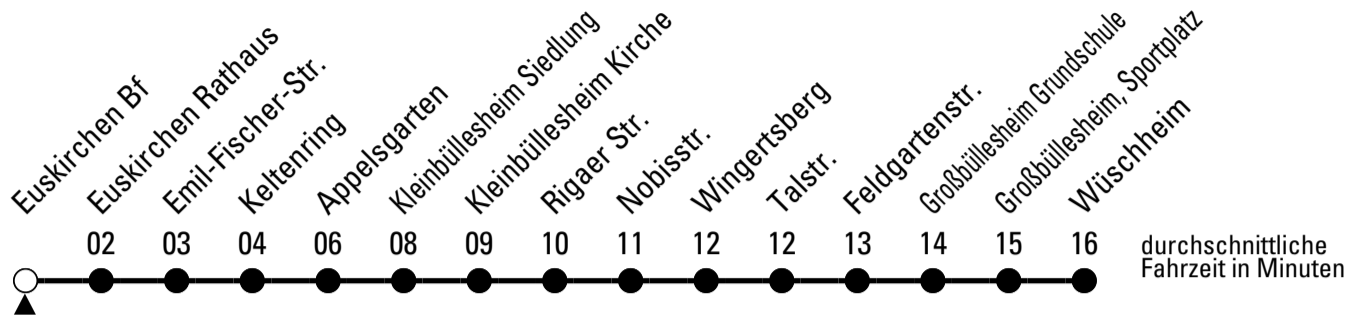

Richtung **Wüschheim**

über Kleinbüllesheim - Großbüllesheim

Gültig ab 10.12.2023

AbfahrtsHaltestelle: Euskirchen Bf

ohne Gewähr

🕒	montags - freitags	samstags	sonn- und feiertags	🕒
6	05 25 45	--	--	6
7	05 25 45	05	--	7
8	05 25 45	05	--	8
9	05 25 45	05	--	9
10	05 25 45	05	--	10
11	05 25 45	05	--	11
12	05 25 45	05	--	12
13	05 25 45	05	--	13
14	05 25 45	05	--	14
15	05 25 45	05	--	15
16	05 25 45	05	--	16
17	05 25 45	05	--	17
18	05 25 45	05	--	18
19	05 35	05	--	19
20	05 35	05	--	20
21	05 35	05	--	21
22	05	05	--	22

Stadtverkehr Euskirchen
53879 Euskirchen
info@sveinfo.de - www.sveinfo.de

Abfahrten auf Ihr Handy:
QR-Code abfotografieren
Die Schlaue Nummer 0 800 6 50 40 30
(kostenlos aus allen deutschen Netzen)

875

Richtung **Wüschheim** über Kleinbüllesheim - Großbüllesheim