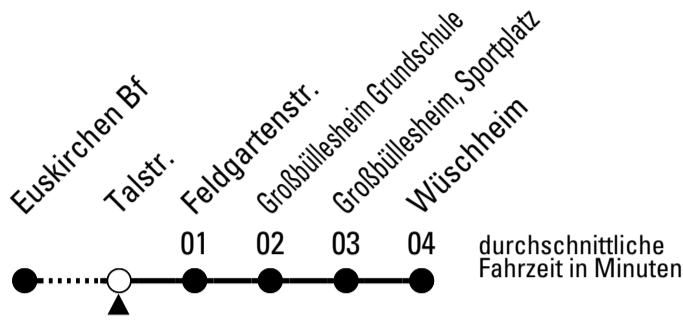

Stadtverkehr Euskirchen
 53879 Euskirchen
 info@sveinfo.de - www.sveinfo.de

Abfahrten auf Ihr Handy:
 QR-Code abfotografieren
Die Schlaue Nummer 0 800 6 50 40 30
 (kostenlos aus allen deutschen Netzen)

Richtung **Wüschheim**

Gültig ab 10.12.2023

AbfahrtsHaltestelle: Talstr.

ohne Gewähr

	montags - freitags	samstags	sonn- und feiertags	
6	17 37 57	--	--	6
7	17 37 57	17	--	7
8	17 37 57	17	--	8
9	17 37 57	17	--	9
10	17 37 57	17	--	10
11	17 37 57	17	--	11
12	17 37 57	17	--	12
13	17 37 57	17	--	13
14	17 37 57	17	--	14
15	17 37 57	17	--	15
16	17 37 57	17	--	16
17	17 37 57	17	--	17
18	17 37 57	17	--	18
19	17 47	17	--	19
20	17 47	17	--	20
21	17 47	17	--	21
22	17	17	--	22