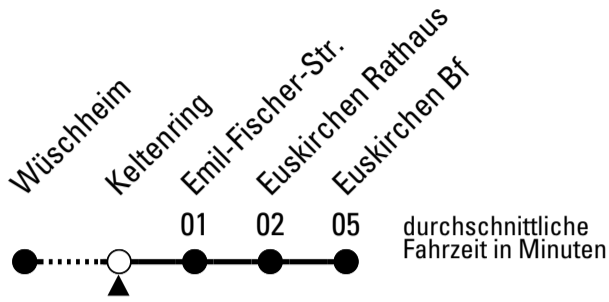

ohne Gewähr

	montags - freitags	samstags	sonn- und feiertags	
5	45	--	--	5
6	13 33 53	--	--	6
7	03^s 13 23^s 33 53	48	--	7
8	13 33 53	48	--	8
9	13 33 53	48	--	9
10	13 33 53	48	--	10
11	13 33 53	48	--	11
12	13 33 53	48	--	12
13	13 33 53	48	--	13
14	13 33 53	48	--	14
15	13 33 53	48	--	15
16	13 33 53	48	--	16
17	13 33 53	48	--	17
18	13 33 53	48	--	18
19	48	48	--	19
20	48	48	--	20
21	48	48	--	21

S = nur an Schultagen

Stadtverkehr Euskirchen
53879 Euskirchen
info@sveinfo.de - www.sveinfo.de

Abfahrten auf Ihr Handy:
QR-Code abfotografieren
Die Schlaue Nummer 0 800 6 50 40 30
(kostenlos aus allen deutschen Netzen)