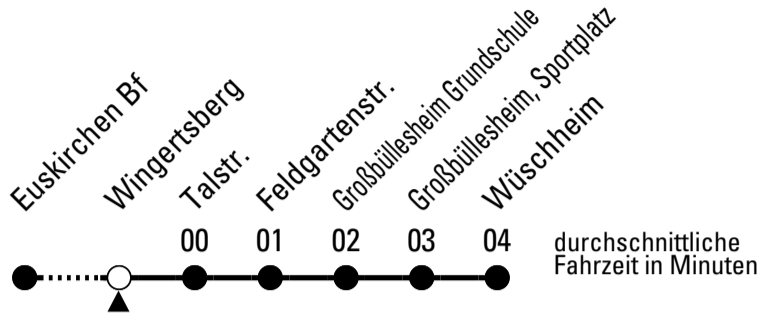

Stadtverkehr Euskirchen
 53879 Euskirchen
 info@sveinfo.de - www.sveinfo.de

Abfahrten auf Ihr Handy:
 QR-Code abfotografieren
Die Schlaue Nummer 0 800 6 50 40 30
 (kostenlos aus allen deutschen Netzen)

Richtung **Wüschheim**

AbfahrtsHaltestelle: **Wingertsberg**

Gültig ab 10.12.2023

ohne Gewähr

	montags - freitags	samstags	sonn- und feiertags	
6	17 37 57	--	--	6
7	17 37 57	17	--	7
8	17 37 57	17	--	8
9	17 37 57	17	--	9
10	17 37 57	17	--	10
11	17 37 57	17	--	11
12	17 37 57	17	--	12
13	17 37 57	17	--	13
14	17 37 57	17	--	14
15	17 37 57	17	--	15
16	17 37 57	17	--	16
17	17 37 57	17	--	17
18	17 37 57	17	--	18
19	17 47	17	--	19
20	17 47	17	--	20
21	17 47	17	--	21
22	17	17	--	22