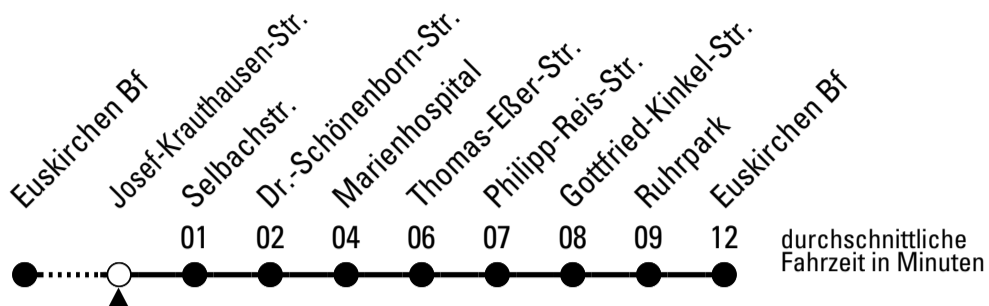

FW = nur freitags; nicht 18.04.; auch 30.04., 28.05., 18.06., 02.10. und 31.12.

Stadtverkehr Euskirchen  
53879 Euskirchen  
info@sveinfo.de - www.sveinfo.de

Abfahrten auf Ihr Handy:  
QR-Code abfotografieren  
Die Schlaue Nummer 0 800 6 50 40 30  
(kostenlos aus allen deutschen Netzen)

# Richtung Euskirchen Innerorts

AbfahrtsHaltestelle: Josef-Krauthausen-Str.

Gültig ab 15.12.2024

ohne Gewähr

Uhrzeit	montags - freitags	samstags	sonn- und feiertags	Uhrzeit
6	--	--	--	6
7	--	--	--	7
8	--	--	--	8
9	--	--	14	9
10	--	--	14	10
11	--	--	14	11
12	--	--	14	12
13	--	--	14	13
14	--	--	14	14
15	--	--	14	15
16	--	--	14	16
17	--	--	14	17
18	--	--	14	18
19	--	--	14	19
20	--	--	--	20
21	--	--	--	21
22	44 <sup>FW</sup>	44	--	22
23	44 <sup>FW</sup>	44	--	23
0	44 <sup>FW</sup>	44	--	0
1	44 <sup>FW</sup>	44	--	1