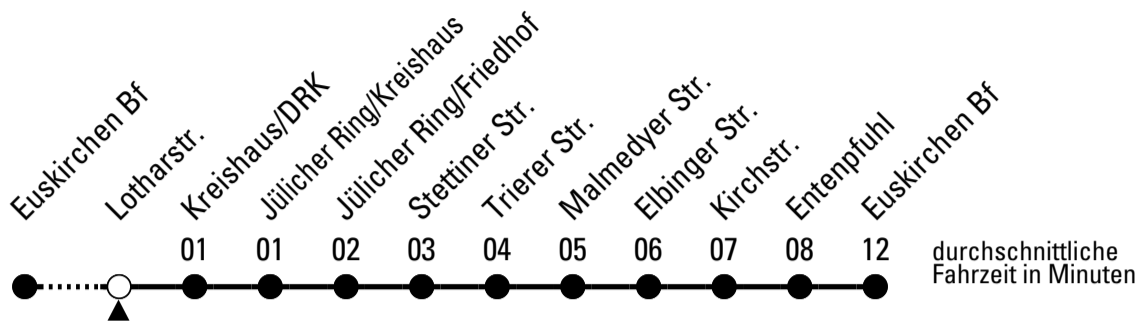

# Richtung Euskirchen Innerorts

AbfahrtsHaltestelle: Lotharstr.

Gültig ab 15.12.2024

ohne Gewähr

	montags - freitags	samstags	sonn- und feiertags	
6	--	--	--	6
7	--	--	--	7
8	--	--	--	8
9	--	--	13	9
10	--	--	13	10
11	--	--	13	11
12	--	--	13	12
13	--	--	13	13
14	--	--	13	14
15	--	--	13	15
16	--	--	13	16
17	--	--	13	17
18	--	--	13	18
19	--	--	13	19
20	--	--	--	20
21	--	--	--	21
22	43 <sup>FW</sup>	43	--	22
23	43 <sup>FW</sup>	43	--	23
0	43 <sup>FW</sup>	43	--	0
1	43 <sup>FW</sup>	43	--	1