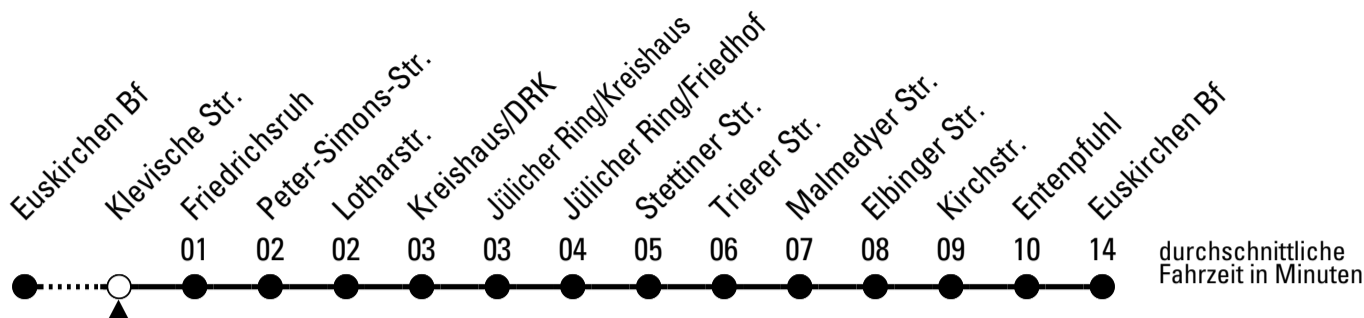

Richtung Euskirchen Innerorts

AbfahrtsHaltestelle: Klevische Str.

Gültig ab 15.12.2024

ohne Gewähr

	montags - freitags	samstags	sonn- und feiertags	
6	--	--	--	6
7	--	--	--	7
8	--	--	--	8
9	--	--	11	9
10	--	--	11	10
11	--	--	11	11
12	--	--	11	12
13	--	--	11	13
14	--	--	11	14
15	--	--	11	15
16	--	--	11	16
17	--	--	11	17
18	--	--	11	18
19	--	--	11	19
20	--	--	--	20
21	--	--	--	21
22	41^{FW}	41	--	22
23	41^{FW}	41	--	23
0	41^{FW}	41	--	0
1	41^{FW}	41	--	1

FW = nur freitags; nicht 18.04.; auch 30.04., 28.05., 18.06., 02.10. und 31.12.

Stadtverkehr Euskirchen
53879 Euskirchen
info@sveinfo.de - www.sveinfo.de

Abfahrten auf Ihr Handy:
QR-Code abfotografieren
Die Schlaue Nummer 0 800 6 50 40 30
(kostenlos aus allen deutschen Netzen)