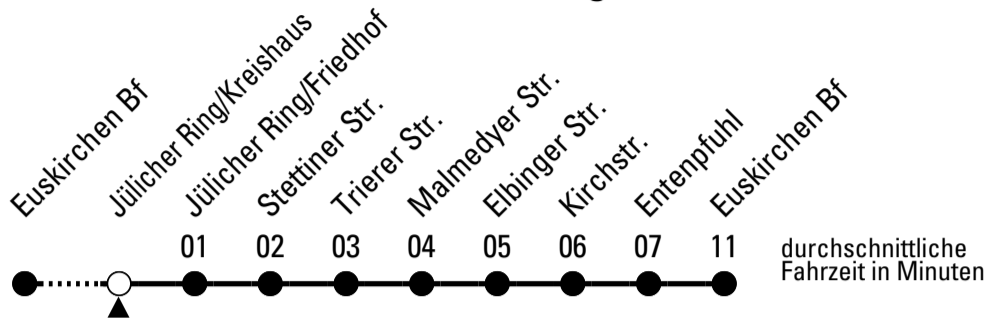

# Richtung Euskirchen Innerorts

AbfahrtsHaltestelle: Jülicher Ring/Kreishaus

Gültig ab 15.12.2024

ohne Gewähr

	montags - freitags	samstags	sonn- und feiertags	
6	--	--	--	6
7	--	--	--	7
8	--	--	--	8
9	--	--	14	9
10	--	--	14	10
11	--	--	14	11
12	--	--	14	12
13	--	--	14	13
14	--	--	14	14
15	--	--	14	15
16	--	--	14	16
17	--	--	14	17
18	--	--	14	18
19	--	--	14	19
20	--	--	--	20
21	--	--	--	21
22	44 <sup>FW</sup>	44	--	22
23	44 <sup>FW</sup>	44	--	23
0	44 <sup>FW</sup>	44	--	0
1	44 <sup>FW</sup>	44	--	1