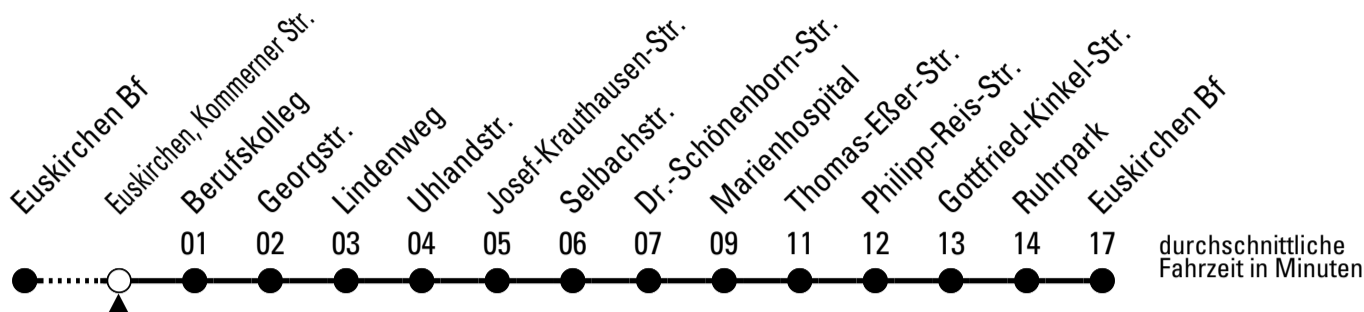

# Richtung Euskirchen Innerorts

AbfahrtsHaltestelle: Gerberstr.

Gültig ab 15.12.2024

	montags - freitags		samstags	sonn- und feiertags	
6	--	--	--	--	6
7	--	--	--	--	7
8	--	--	--	--	8
9	--	--	--	07	9
10	--	--	--	07	10
11	--	--	--	07	11
12	--	--	--	07	12
13	--	--	--	07	13
14	--	--	--	07	14
15	--	--	--	07	15
16	--	--	--	07	16
17	--	--	--	07	17
18	--	--	--	07	18
19	--	--	--	07	19
20	--	--	--	--	20
21	--	--	--	--	21
22	37 <sup>FW</sup>	37	37	--	22
23	37 <sup>FW</sup>	37	37	--	23
0	37 <sup>FW</sup>	37	37	--	0
1	37 <sup>FW</sup>	37	37	--	1

FW = nur freitags; nicht 18.04.; auch 30.04., 28.05., 18.06., 02.10. und 31.12.

Stadtverkehr Euskirchen  
53879 Euskirchen  
info@sveinfo.de - www.sveinfo.de

Abfahrten auf Ihr Handy:  
QR-Code abfotografieren  
**Die Schlaue Nummer 0 800 6 50 40 30**  
(kostenlos aus allen deutschen Netzen)

# Richtung Euskirchen Innerorts

AbfahrtsHaltestelle: Euskirchen, Kommerner Str.

Gültig ab 15.12.2024

ohne Gewähr

🕒	montags - freitags	samstags	sonn- und feiertags	🕒
6	--	--	--	6
7	--	--	--	7
8	--	--	--	8
9	--	--	09	9
10	--	--	09	10
11	--	--	09	11
12	--	--	09	12
13	--	--	09	13
14	--	--	09	14
15	--	--	09	15
16	--	--	09	16
17	--	--	09	17
18	--	--	09	18
19	--	--	09	19
20	--	--	--	20
21	--	--	--	21
22	39 <sup>FW</sup>	39	--	22
23	39 <sup>FW</sup>	39	--	23
0	39 <sup>FW</sup>	39	--	0
1	39 <sup>FW</sup>	39	--	1