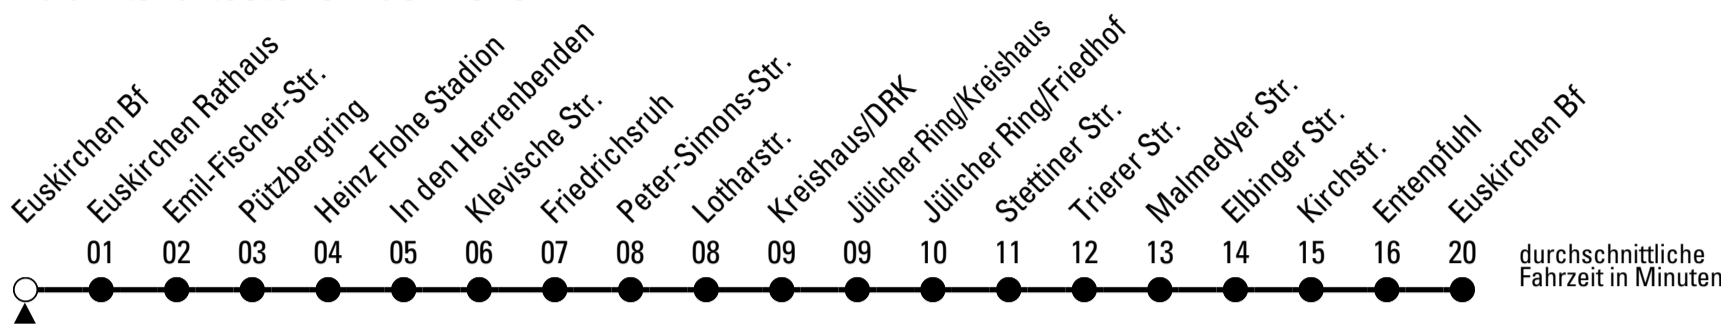

Richtung Euskirchen Innerorts

AbfahrtsHaltestelle: Euskirchen Bf

Gültig ab 15.12.2024

ohne Gewähr

	montags - freitags	samstags	sonn- und feiertags	
6	--	--	--	6
7	--	--	--	7
8	--	--	--	8
9	--	--	05	9
10	--	--	05	10
11	--	--	05	11
12	--	--	05	12
13	--	--	05	13
14	--	--	05	14
15	--	--	05	15
16	--	--	05	16
17	--	--	05	17
18	--	--	05	18
19	--	--	05	19
20	--	--	--	20
21	--	--	--	21
22	35^{FW}	35	--	22
23	35^{FW}	35	--	23
0	35^{FW}	35	--	0
1	35^{FW}	35	--	1

FW = nur freitags; nicht 18.04.; auch 30.04., 28.05., 18.06., 02.10. und 31.12.

Stadtverkehr Euskirchen
53879 Euskirchen
info@sveinfo.de - www.sveinfo.de

Abfahrten auf Ihr Handy:
QR-Code abfotografieren
Die Schlaue Nummer 0 800 6 50 40 30
(kostenlos aus allen deutschen Netzen)