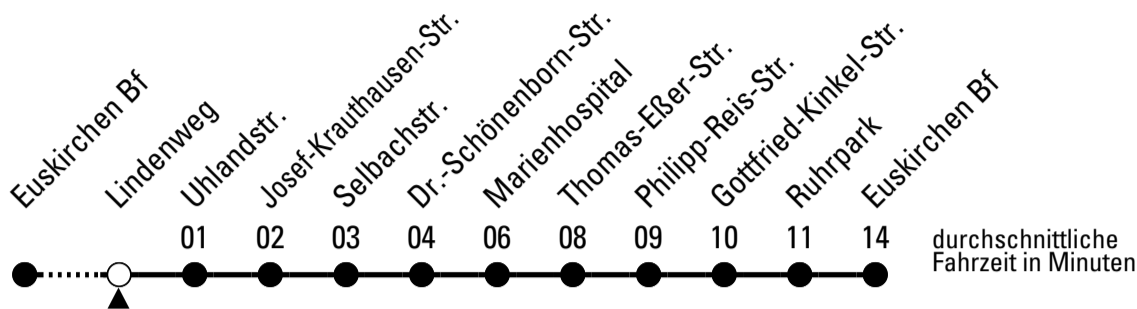

FW = nur freitags; nicht 18.04.; auch 30.04., 28.05., 18.06., 02.10. und 31.12.

Stadtverkehr Euskirchen  
53879 Euskirchen  
info@sveinfo.de - www.sveinfo.de

Abfahrten auf Ihr Handy:  
QR-Code abfotografieren  
**Die Schlaue Nummer 0 800 6 50 40 30**  
(kostenlos aus allen deutschen Netzen)

# Richtung Euskirchen Innerorts

Abfahrtshaltestelle: Lindenweg

Gültig ab 15.12.2024

ohne Gewähr

	montags - freitags	samstags	sonn- und feiertags	
6	--	--	--	6
7	--	--	--	7
8	--	--	--	8
9	--	--	12	9
10	--	--	12	10
11	--	--	12	11
12	--	--	12	12
13	--	--	12	13
14	--	--	12	14
15	--	--	12	15
16	--	--	12	16
17	--	--	12	17
18	--	--	12	18
19	--	--	12	19
20	--	--	--	20
21	--	--	--	21
22	42 <sup>FW</sup>	42	--	22
23	42 <sup>FW</sup>	42	--	23
0	42 <sup>FW</sup>	42	--	0
1	42 <sup>FW</sup>	42	--	1