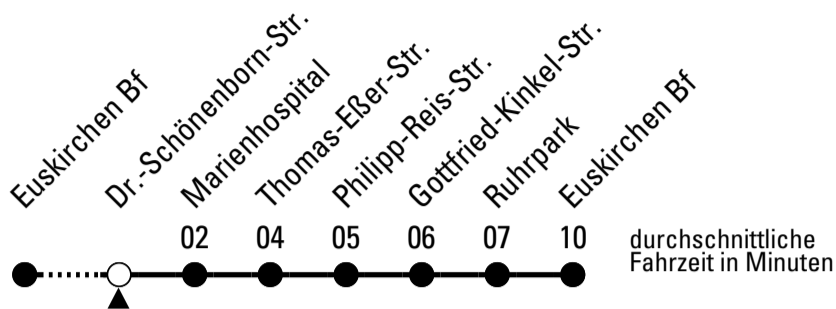

FW = nur freitags; nicht 18.04.; auch 30.04., 28.05., 18.06., 02.10. und 31.12.

Stadtverkehr Euskirchen  
53879 Euskirchen  
info@sveinfo.de - www.sveinfo.de

Abfahrten auf Ihr Handy:  
QR-Code abfotografieren  
Die Schlaue Nummer 0 800 6 50 40 30  
(kostenlos aus allen deutschen Netzen)

# Richtung **Euskirchen Innerorts**

Abfahrtshaltestelle: **Dr.-Schönenborn-Str.**

Gültig ab 15.12.2024

ohne Gewähr

	montags - freitags	samstags	sonn- und feiertags	
6	--	--	--	6
7	--	--	--	7
8	--	--	--	8
9	--	--	16	9
10	--	--	16	10
11	--	--	16	11
12	--	--	16	12
13	--	--	16	13
14	--	--	16	14
15	--	--	16	15
16	--	--	16	16
17	--	--	16	17
18	--	--	16	18
19	--	--	16	19
20	--	--	--	20
21	--	--	--	21
22	46 <sup>FW</sup>	46	--	22
23	46 <sup>FW</sup>	46	--	23
0	46 <sup>FW</sup>	46	--	0
1	46 <sup>FW</sup>	46	--	1