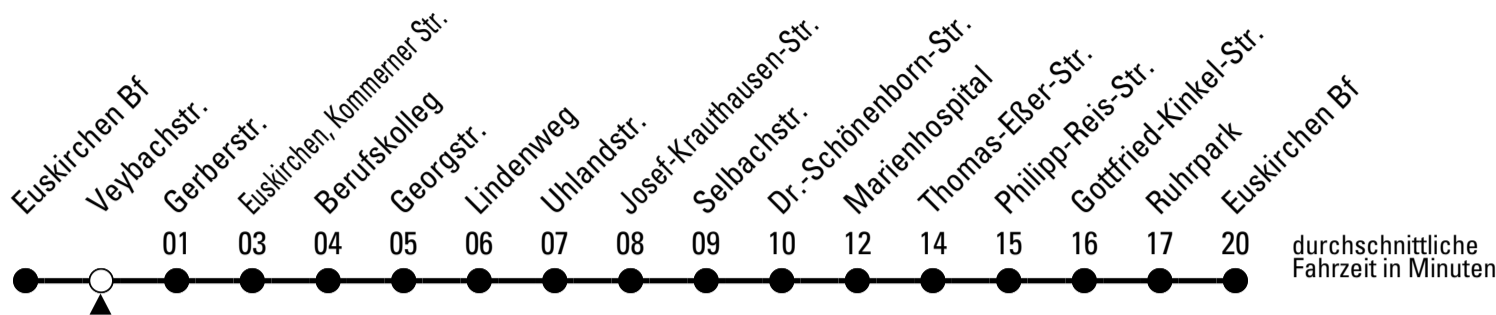

FW = nur freitags; nicht 18.04.; auch 30.04., 28.05., 18.06., 02.10. und 31.12.

Stadtverkehr Euskirchen  
53879 Euskirchen  
info@sveinfo.de - www.sveinfo.de

Abfahrten auf Ihr Handy:  
QR-Code abfotografieren  
**Die Schlaue Nummer 0 800 6 50 40 30**  
(kostenlos aus allen deutschen Netzen)

# Richtung **Euskirchen Innerorts**

Abfahrtshaltestelle: **Veybachstr.**

Gültig ab 15.12.2024

ohne Gewähr

	montags - freitags	samstags	sonn- und feiertags	
6	--	--	--	6
7	--	--	--	7
8	--	--	--	8
9	--	--	06	9
10	--	--	06	10
11	--	--	06	11
12	--	--	06	12
13	--	--	06	13
14	--	--	06	14
15	--	--	06	15
16	--	--	06	16
17	--	--	06	17
18	--	--	06	18
19	--	--	06	19
20	--	--	--	20
21	--	--	--	21
22	36 <sup>FW</sup>	36	--	22
23	36 <sup>FW</sup>	36	--	23
0	36 <sup>FW</sup>	36	--	0
1	36 <sup>FW</sup>	36	--	1