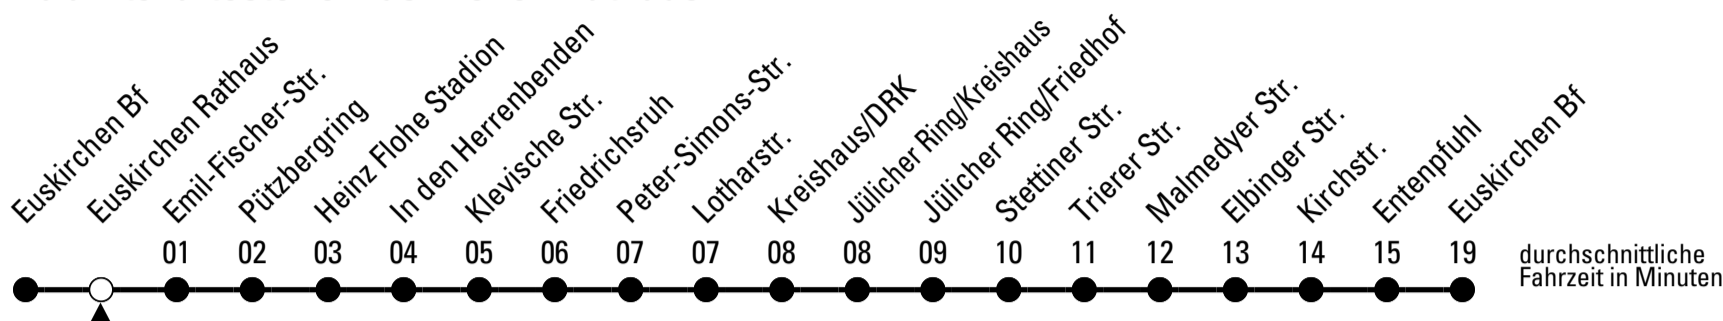

Richtung Euskirchen Innerorts

AbfahrtsHaltestelle: Euskirchen Rathaus

Gültig ab 15.12.2024

ohne Gewähr

	montags - freitags	samstags	sonn- und feiertags	
6	--	--	--	6
7	--	--	--	7
8	--	--	--	8
9	--	--	06	9
10	--	--	06	10
11	--	--	06	11
12	--	--	06	12
13	--	--	06	13
14	--	--	06	14
15	--	--	06	15
16	--	--	06	16
17	--	--	06	17
18	--	--	06	18
19	--	--	06	19
20	--	--	--	20
21	--	--	--	21
22	36^{FW}	36	--	22
23	36^{FW}	36	--	23
0	36^{FW}	36	--	0
1	36^{FW}	36	--	1

FW = nur freitags; nicht 18.04.; auch 30.04., 28.05., 18.06., 02.10. und 31.12.

Stadtverkehr Euskirchen
53879 Euskirchen
info@sveinfo.de - www.sveinfo.de

Abfahrten auf Ihr Handy:
QR-Code abfotografieren
Die Schlaue Nummer 0 800 6 50 40 30
(kostenlos aus allen deutschen Netzen)