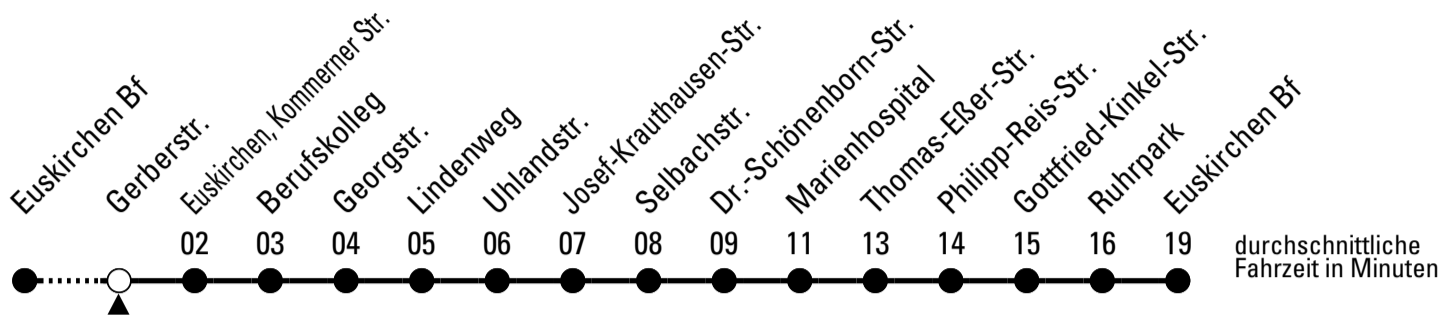

# Richtung **Euskirchen Innerorts**

Abfahrtshaltestelle: **Veybachstr.**

Gültig ab 15.12.2024

ohne Gewähr

	montags - freitags	samstags	sonn- und feiertags	
6	--	--	--	6
7	--	--	--	7
8	--	--	--	8
9	--	--	06	9
10	--	--	06	10
11	--	--	06	11
12	--	--	06	12
13	--	--	06	13
14	--	--	06	14
15	--	--	06	15
16	--	--	06	16
17	--	--	06	17
18	--	--	06	18
19	--	--	06	19
20	--	--	--	20
21	--	--	--	21
22	36 <sup>FW</sup>	36	--	22
23	36 <sup>FW</sup>	36	--	23
0	36 <sup>FW</sup>	36	--	0
1	36 <sup>FW</sup>	36	--	1

FW = nur freitags; nicht 18.04.; auch 30.04., 28.05., 18.06., 02.10. und 31.12.

Stadtverkehr Euskirchen  
53879 Euskirchen  
info@sveinfo.de - www.sveinfo.de

Abfahrten auf Ihr Handy:  
QR-Code abfotografieren  
**Die Schlaue Nummer 0 800 6 50 40 30**  
(kostenlos aus allen deutschen Netzen)

# Richtung Euskirchen Innerorts

AbfahrtsHaltestelle: Gerberstr.

Gültig ab 15.12.2024

	montags - freitags		samstags	sonn- und feiertags	
6	--	--	--	--	6
7	--	--	--	--	7
8	--	--	--	--	8
9	--	--	--	07	9
10	--	--	--	07	10
11	--	--	--	07	11
12	--	--	--	07	12
13	--	--	--	07	13
14	--	--	--	07	14
15	--	--	--	07	15
16	--	--	--	07	16
17	--	--	--	07	17
18	--	--	--	07	18
19	--	--	--	07	19
20	--	--	--	--	20
21	--	--	--	--	21
22	37 <sup>FW</sup>	37	37	--	22
23	37 <sup>FW</sup>	37	37	--	23
0	37 <sup>FW</sup>	37	37	--	0
1	37 <sup>FW</sup>	37	37	--	1