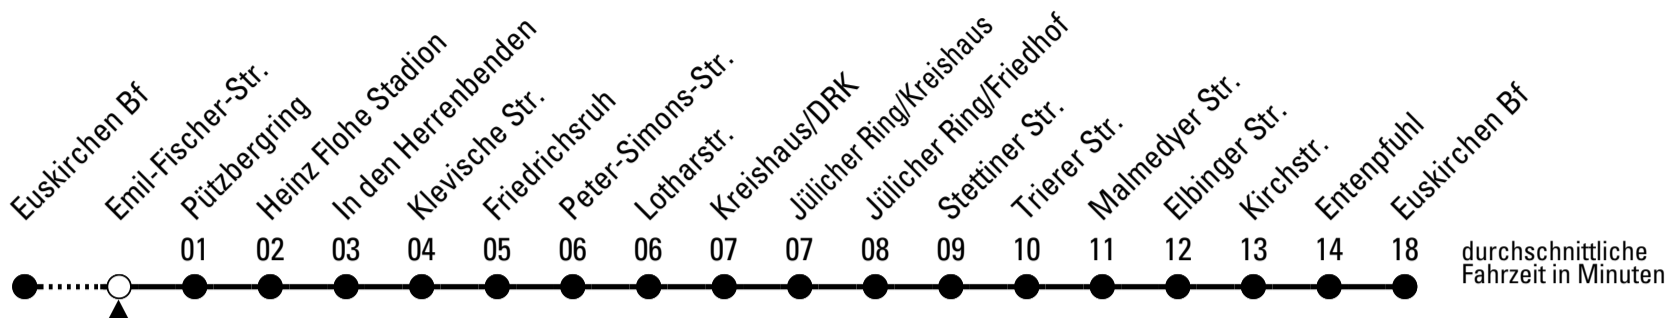

# Richtung Euskirchen Innerorts

AbfahrtsHaltestelle: Emil-Fischer-Str.

Gültig ab 15.12.2024

ohne Gewähr

🕒	montags - freitags	samstags	sonn- und feiertags	🕒
6	--	--	--	6
7	--	--	--	7
8	--	--	--	8
9	--	--	07	9
10	--	--	07	10
11	--	--	07	11
12	--	--	07	12
13	--	--	07	13
14	--	--	07	14
15	--	--	07	15
16	--	--	07	16
17	--	--	07	17
18	--	--	07	18
19	--	--	07	19
20	--	--	--	20
21	--	--	--	21
22	37 <sup>FW</sup>	37	--	22
23	37 <sup>FW</sup>	37	--	23
0	37 <sup>FW</sup>	37	--	0
1	37 <sup>FW</sup>	37	--	1