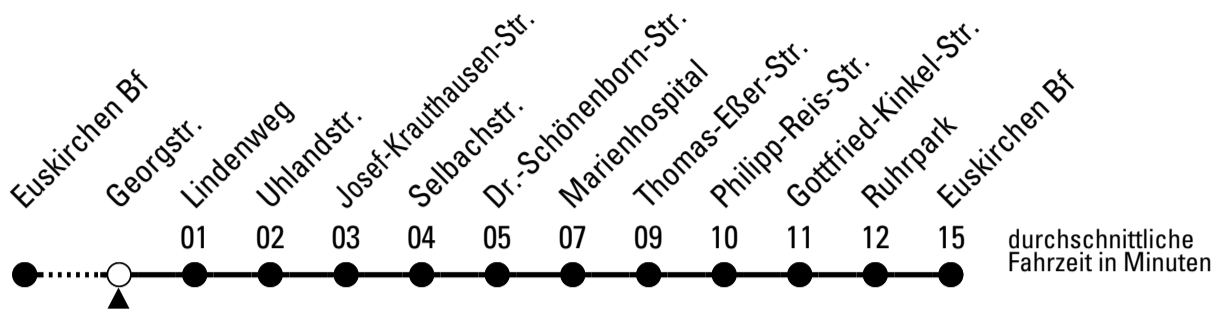

Richtung Euskirchen Innerorts

AbfahrtsHaltestelle: Georgstr.

Gültig ab 15.12.2024

ohne Gewähr

	montags - freitags	samstags	sonn- und feiertags	
6	--	--	--	6
7	--	--	--	7
8	--	--	--	8
9	--	--	11	9
10	--	--	11	10
11	--	--	11	11
12	--	--	11	12
13	--	--	11	13
14	--	--	11	14
15	--	--	11	15
16	--	--	11	16
17	--	--	11	17
18	--	--	11	18
19	--	--	11	19
20	--	--	--	20
21	--	--	--	21
22	41^{FW}	41	--	22
23	41^{FW}	41	--	23
0	41^{FW}	41	--	0
1	41^{FW}	41	--	1

FW = nur freitags; nicht 18.04.; auch 30.04., 28.05., 18.06., 02.10. und 31.12.

Stadtverkehr Euskirchen
53879 Euskirchen
info@sveinfo.de - www.sveinfo.de

Abfahrten auf Ihr Handy:
QR-Code abfotografieren
Die Schlaue Nummer 0 800 6 50 40 30
(kostenlos aus allen deutschen Netzen)