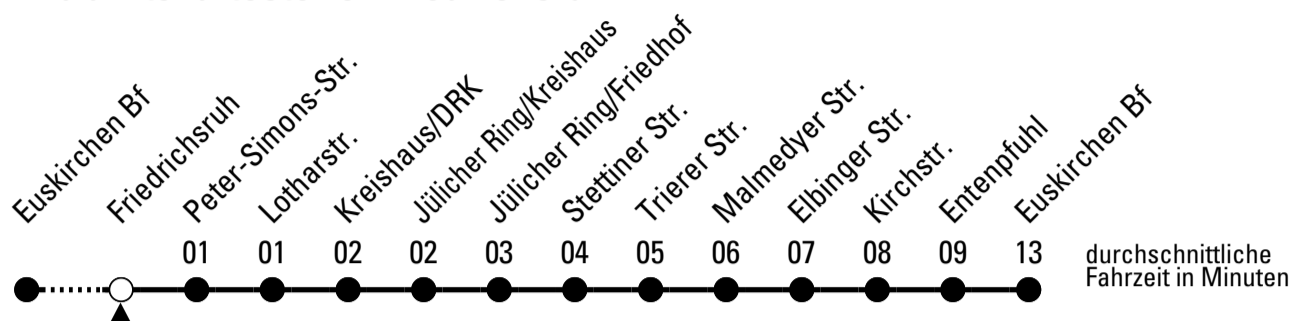

Richtung Euskirchen Innerorts

Abfahrtshaltestelle: Friedrichsruh

Gültig ab 15.12.2024

ohne Gewähr

🕒	montags - freitags	samstags	sonn- und feiertags	🕒
6	--	--	--	6
7	--	--	--	7
8	--	--	--	8
9	--	--	12	9
10	--	--	12	10
11	--	--	12	11
12	--	--	12	12
13	--	--	12	13
14	--	--	12	14
15	--	--	12	15
16	--	--	12	16
17	--	--	12	17
18	--	--	12	18
19	--	--	12	19
20	--	--	--	20
21	--	--	--	21
22	42^{FW}	42	--	22
23	42^{FW}	42	--	23
0	42^{FW}	42	--	0
1	42^{FW}	42	--	1

FW = nur freitags; nicht 18.04.; auch 30.04., 28.05., 18.06., 02.10. und 31.12.

Stadtverkehr Euskirchen
53879 Euskirchen
info@sveinfo.de - www.sveinfo.de

Abfahrten auf Ihr Handy:
QR-Code abfotografieren
Die Schlaue Nummer 0 800 6 50 40 30
(kostenlos aus allen deutschen Netzen)