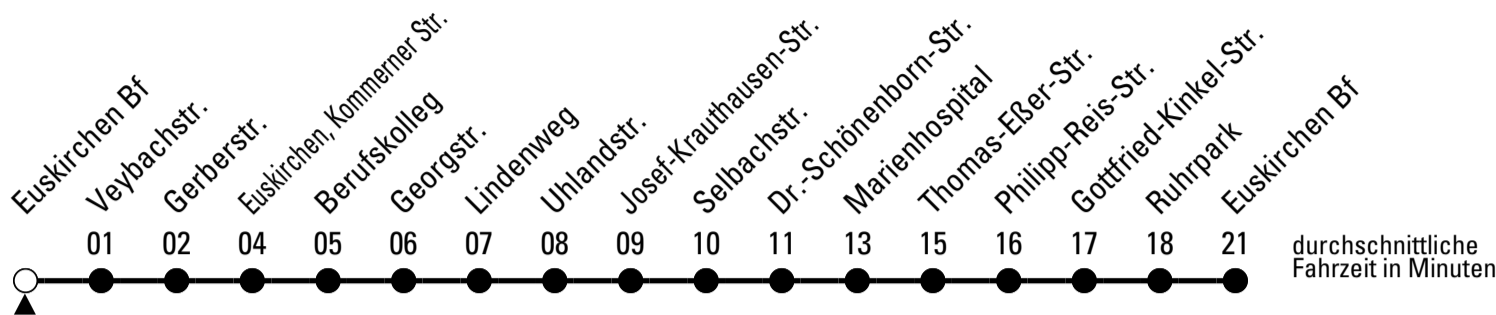

# Richtung **Euskirchen Innerorts**

Abfahrtshaltestelle: Euskirchen Bf

Gültig ab 15.12.2024

ohne Gewähr

	montags - freitags	samstags	sonn- und feiertags	
6	--	--	--	6
7	--	--	--	7
8	--	--	--	8
9	--	--	05	9
10	--	--	05	10
11	--	--	05	11
12	--	--	05	12
13	--	--	05	13
14	--	--	05	14
15	--	--	05	15
16	--	--	05	16
17	--	--	05	17
18	--	--	05	18
19	--	--	05	19
20	--	--	--	20
21	--	--	--	21
22	35 <sup>FW</sup>	35	--	22
23	35 <sup>FW</sup>	35	--	23
0	35 <sup>FW</sup>	35	--	0
1	35 <sup>FW</sup>	35	--	1

# Richtung **Euskirchen Innerorts**

Abfahrtshaltestelle: **Veybachstr.**

Gültig ab 15.12.2024

ohne Gewähr

	montags - freitags	samstags	sonn- und feiertags	
6	--	--	--	6
7	--	--	--	7
8	--	--	--	8
9	--	--	06	9
10	--	--	06	10
11	--	--	06	11
12	--	--	06	12
13	--	--	06	13
14	--	--	06	14
15	--	--	06	15
16	--	--	06	16
17	--	--	06	17
18	--	--	06	18
19	--	--	06	19
20	--	--	--	20
21	--	--	--	21
22	36 <sup>FW</sup>	36	--	22
23	36 <sup>FW</sup>	36	--	23
0	36 <sup>FW</sup>	36	--	0
1	36 <sup>FW</sup>	36	--	1