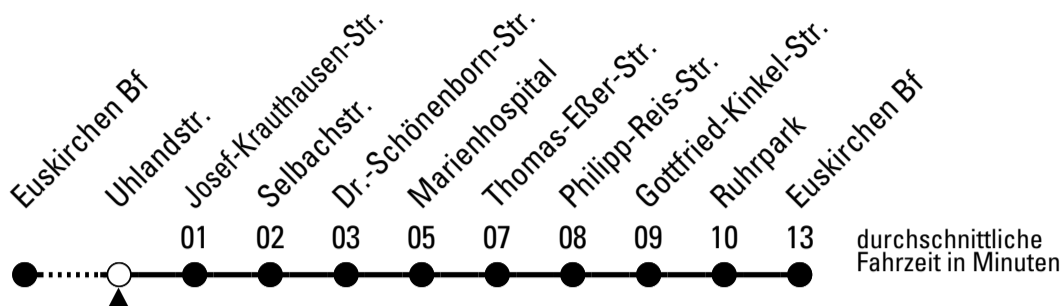

Richtung Euskirchen Innerorts

AbfahrtsHaltestelle: Uhlandstr.

Gültig ab 15.12.2024

	ohne Gewähr		
	montags - freitags	samstags	sonn- und feiertags
6	--	--	6
7	--	--	7
8	--	--	8
9	--	--	13
10	--	--	13
11	--	--	13
12	--	--	13
13	--	--	13
14	--	--	13
15	--	--	13
16	--	--	13
17	--	--	13
18	--	--	13
19	--	--	13
20	--	--	--
21	--	--	--
22	43^{FW}	43	--
23	43^{FW}	43	--
0	43^{FW}	43	--
1	43^{FW}	43	--

FW = nur freitags; nicht 18.04.; auch 30.04., 28.05., 18.06., 02.10. und 31.12.

Stadtverkehr Euskirchen
53879 Euskirchen
info@sveinfo.de - www.sveinfo.de

Abfahrten auf Ihr Handy:
QR-Code abfotografieren
Die Schlaue Nummer 0 800 6 50 40 30
(kostenlos aus allen deutschen Netzen)