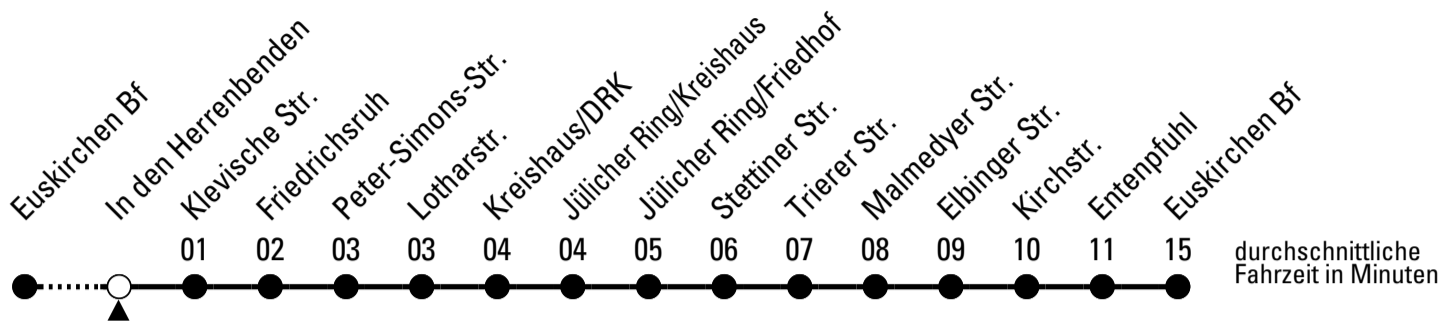

# Richtung Euskirchen Innerorts

Gültig ab 15.12.2024

AbfahrtsHaltestelle: In den Herrenbenden

ohne Gewähr

🕒	montags - freitags	samstags	sonn- und feiertags	🕒
6	--	--	--	6
7	--	--	--	7
8	--	--	--	8
9	--	--	10	9
10	--	--	10	10
11	--	--	10	11
12	--	--	10	12
13	--	--	10	13
14	--	--	10	14
15	--	--	10	15
16	--	--	10	16
17	--	--	10	17
18	--	--	10	18
19	--	--	10	19
20	--	--	--	20
21	--	--	--	21
22	40 <sup>FW</sup>	40	--	22
23	40 <sup>FW</sup>	40	--	23
0	40 <sup>FW</sup>	40	--	0
1	40 <sup>FW</sup>	40	--	1