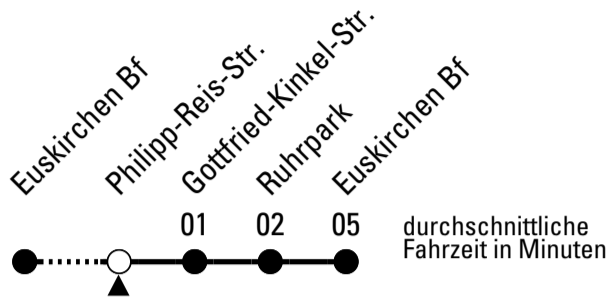

FW = nur freitags; nicht 18.04.; auch 30.04., 28.05., 18.06., 02.10. und 31.12.

Stadtverkehr Euskirchen  
53879 Euskirchen  
info@sveinfo.de - www.sveinfo.de

Abfahrten auf Ihr Handy:  
QR-Code abfotografieren  
Die Schlaue Nummer 0 800 6 50 40 30  
(kostenlos aus allen deutschen Netzen)

# Richtung **Euskirchen Innerorts**

AbfahrtsHaltestelle: **Philipp-Reis-Str.**

Gültig ab 15.12.2024

ohne Gewähr

	montags - freitags	samstags	sonn- und feiertags	
6	--	--	--	6
7	--	--	--	7
8	--	--	--	8
9	--	--	21	9
10	--	--	21	10
11	--	--	21	11
12	--	--	21	12
13	--	--	21	13
14	--	--	21	14
15	--	--	21	15
16	--	--	21	16
17	--	--	21	17
18	--	--	21	18
19	--	--	21	19
20	--	--	--	20
21	--	--	--	21
22	51 <sup>FW</sup>	51	--	22
23	51 <sup>FW</sup>	51	--	23
0	51 <sup>FW</sup>	51	--	0
1	51 <sup>FW</sup>	51	--	1