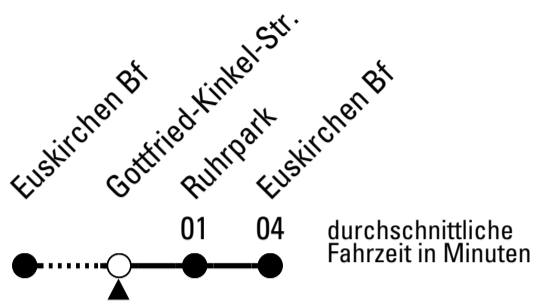

# Richtung **Euskirchen Innerorts**

AbfahrtsHaltestelle: **Philipp-Reis-Str.**

Gültig ab 15.12.2024

ohne Gewähr

	montags - freitags	samstags	sonn- und feiertags	
6	--	--	--	6
7	--	--	--	7
8	--	--	--	8
9	--	--	21	9
10	--	--	21	10
11	--	--	21	11
12	--	--	21	12
13	--	--	21	13
14	--	--	21	14
15	--	--	21	15
16	--	--	21	16
17	--	--	21	17
18	--	--	21	18
19	--	--	21	19
20	--	--	--	20
21	--	--	--	21
22	51 <sup>FW</sup>	51	--	22
23	51 <sup>FW</sup>	51	--	23
0	51 <sup>FW</sup>	51	--	0
1	51 <sup>FW</sup>	51	--	1

FW = nur freitags; nicht 18.04.; auch 30.04., 28.05., 18.06., 02.10. und 31.12.

Stadtverkehr Euskirchen  
53879 Euskirchen  
info@sveinfo.de - www.sveinfo.de

Abfahrten auf Ihr Handy:  
QR-Code abfotografieren  
**Die Schlaue Nummer 0 800 6 50 40 30**  
(kostenlos aus allen deutschen Netzen)

# Richtung **Euskirchen Innerorts**

AbfahrtsHaltestelle: **Gottfried-Kinkel-Str.**

Gültig ab 15.12.2024

ohne Gewähr

	montags - freitags	samstags	sonn- und feiertags	
6	--	--	--	6
7	--	--	--	7
8	--	--	--	8
9	--	--	22	9
10	--	--	22	10
11	--	--	22	11
12	--	--	22	12
13	--	--	22	13
14	--	--	22	14
15	--	--	22	15
16	--	--	22	16
17	--	--	22	17
18	--	--	22	18
19	--	--	22	19
20	--	--	--	20
21	--	--	--	21
22	52 <sup>FW</sup>	52	--	22
23	52 <sup>FW</sup>	52	--	23
0	52 <sup>FW</sup>	52	--	0
1	52 <sup>FW</sup>	52	--	1