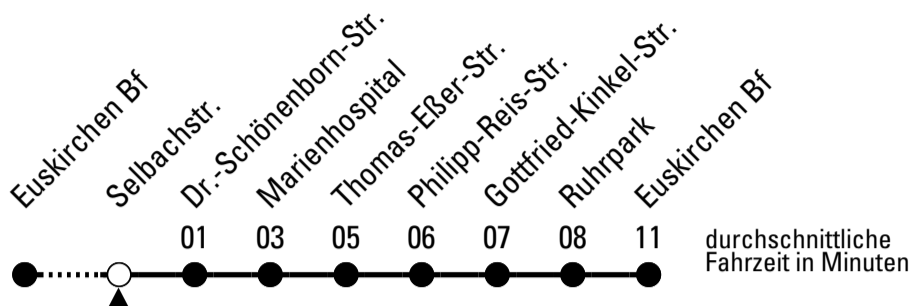

FW = nur freitags; nicht 18.04.; auch 30.04., 28.05., 18.06., 02.10. und 31.12.

Stadtverkehr Euskirchen  
53879 Euskirchen  
info@sveinfo.de - www.sveinfo.de

Abfahrten auf Ihr Handy:  
QR-Code abfotografieren  
Die Schlaue Nummer 0 800 6 50 40 30  
(kostenlos aus allen deutschen Netzen)

# Richtung Euskirchen Innerorts

AbfahrtsHaltestelle: Selbachstr.

Gültig ab 15.12.2024

ohne Gewähr

🕒	montags - freitags	samstags	sonn- und feiertags	🕒
6	--	--	--	6
7	--	--	--	7
8	--	--	--	8
9	--	--	15	9
10	--	--	15	10
11	--	--	15	11
12	--	--	15	12
13	--	--	15	13
14	--	--	15	14
15	--	--	15	15
16	--	--	15	16
17	--	--	15	17
18	--	--	15	18
19	--	--	15	19
20	--	--	--	20
21	--	--	--	21
22	45 <sup>FW</sup>	45	--	22
23	45 <sup>FW</sup>	45	--	23
0	45 <sup>FW</sup>	45	--	0
1	45 <sup>FW</sup>	45	--	1