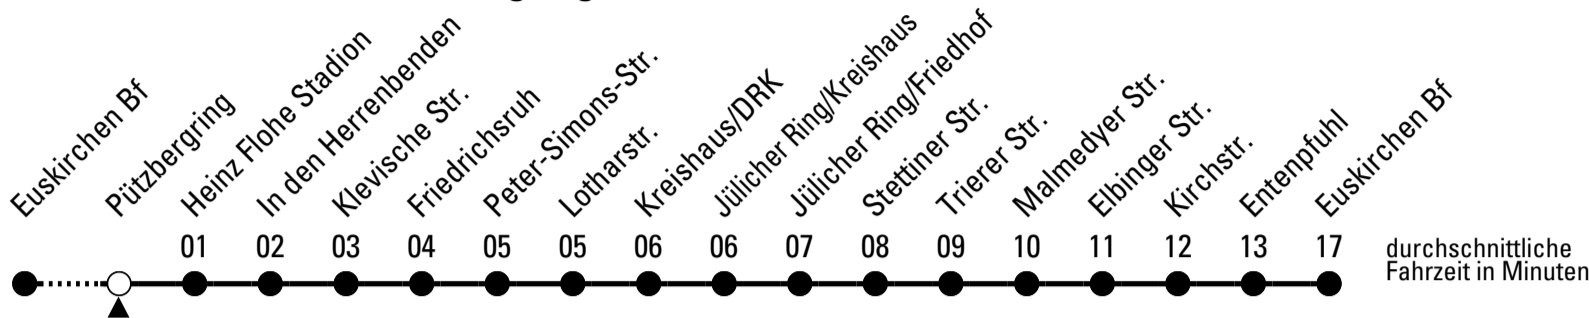

Richtung Euskirchen Innerorts

AbfahrtsHaltestelle: Pützberggring

Gültig ab 15.12.2024

ohne Gewähr

	montags - freitags	samstags	sonn- und feiertags	
6	--	--	--	6
7	--	--	--	7
8	--	--	--	8
9	--	--	08	9
10	--	--	08	10
11	--	--	08	11
12	--	--	08	12
13	--	--	08	13
14	--	--	08	14
15	--	--	08	15
16	--	--	08	16
17	--	--	08	17
18	--	--	08	18
19	--	--	08	19
20	--	--	--	20
21	--	--	--	21
22	38^{FW}	38	--	22
23	38^{FW}	38	--	23
0	38^{FW}	38	--	0
1	38^{FW}	38	--	1

FW = nur freitags; nicht 18.04.; auch 30.04., 28.05., 18.06., 02.10. und 31.12.

Stadtverkehr Euskirchen
53879 Euskirchen
info@sveinfo.de - www.sveinfo.de

Abfahrten auf Ihr Handy:
QR-Code abfotografieren
Die Schlaue Nummer 0 800 6 50 40 30
(kostenlos aus allen deutschen Netzen)