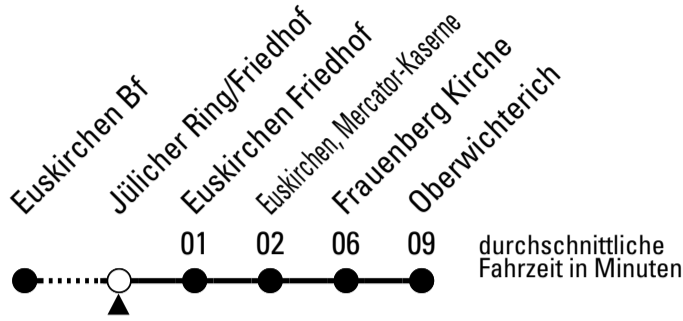

Richtung Oberwichterich

Abfahrtshaltestelle: Jülicher Ring/Friedhof

Gültig ab 15.12.2024

ohne Gewähr

	montags - freitags	samstags	sonn- und feiertags	
6	43	--	--	6
7	43	--	--	7
8	43	--	--	8
9	43	--	--	9
10	43	--	--	10
11	43	--	--	11
12	43	--	--	12
13	43	--	--	13
14	43	--	--	14
15	43	13	--	15
16	43	--	--	16
17	43	13	--	17
18	43	--	--	18
19	43	13	--	19
20	--	--	--	20
21	--	--	--	21

Stadtverkehr Euskirchen
53879 Euskirchen
info@sveinfo.de - www.sveinfo.de

Abfahrten auf Ihr Handy:
QR-Code abfotografieren
Die Schlaue Nummer 0 800 6 50 40 30
(kostenlos aus allen deutschen Netzen)