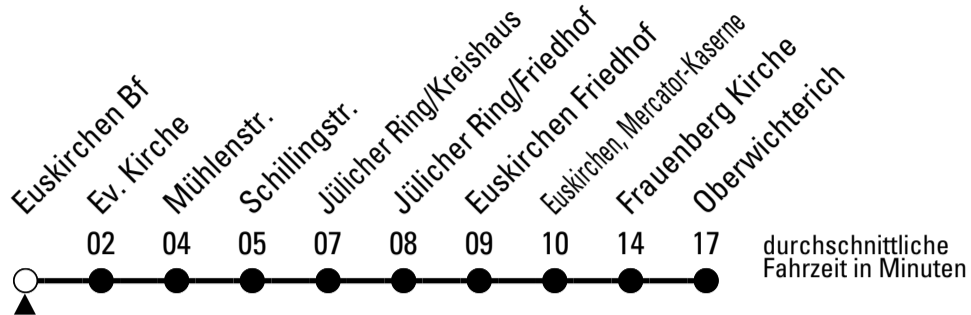

Richtung **Oberwichterich**

AbfahrtsHaltestelle: **Euskirchen Bf**

Gültig ab 15.12.2024

ohne Gewähr

	montags - freitags	samstags	sonn- und feiertags	
6	35	--	--	6
7	35	--	--	7
8	35	--	--	8
9	35	--	--	9
10	35	--	--	10
11	35	--	--	11
12	35	--	--	12
13	35	--	--	13
14	35	--	--	14
15	35	05	--	15
16	35	--	--	16
17	35	05	--	17
18	35	--	--	18
19	35	05	--	19
20	--	--	--	20
21	--	--	--	21