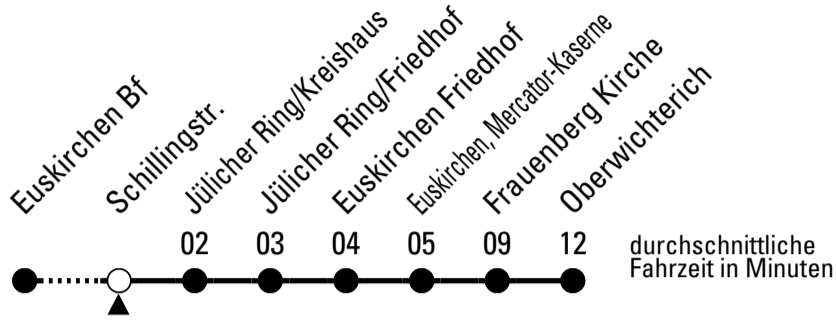

Richtung **Oberwichterich**

AbfahrtsHaltestelle: **Mühlenstr.**

Gültig ab 15.12.2024

ohne Gewähr

	montags - freitags	samstags	sonn- und feiertags	
6	39	--	--	6
7	39	--	--	7
8	39	--	--	8
9	39	--	--	9
10	39	--	--	10
11	39	--	--	11
12	39	--	--	12
13	39	--	--	13
14	39	--	--	14
15	39	09	--	15
16	39	--	--	16
17	39	09	--	17
18	39	--	--	18
19	39	09	--	19
20	--	--	--	20
21	--	--	--	21

Stadtverkehr Euskirchen
 53879 Euskirchen
 info@sveinfo.de - www.sveinfo.de

Abfahrten auf Ihr Handy:
 QR-Code abfotografieren
Die Schlaue Nummer 0 800 6 50 40 30
 (kostenlos aus allen deutschen Netzen)

Richtung **Oberwichterich**

Gültig ab 15.12.2024

Abfahrtshaltestelle: **Schillingstr.**

ohne Gewähr

	montags - freitags	samstags	sonn- und feiertags	
6	40	--	--	6
7	40	--	--	7
8	40	--	--	8
9	40	--	--	9
10	40	--	--	10
11	40	--	--	11
12	40	--	--	12
13	40	--	--	13
14	40	--	--	14
15	40	10	--	15
16	40	--	--	16
17	40	10	--	17
18	40	--	--	18
19	40	10	--	19
20	--	--	--	20
21	--	--	--	21