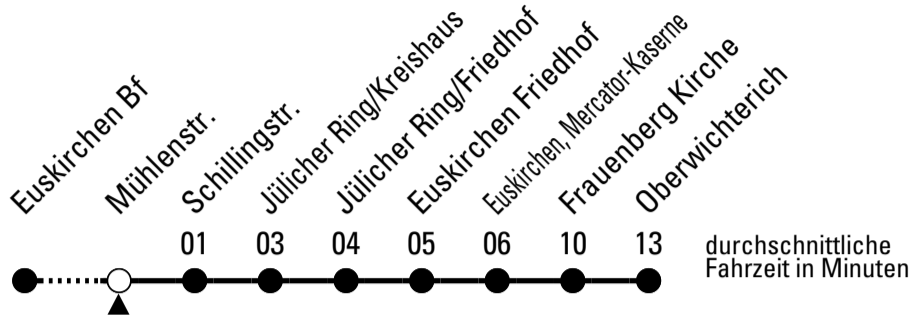

Stadtverkehr Euskirchen
 53879 Euskirchen
 info@sveinfo.de - www.sveinfo.de

Abfahrten auf Ihr Handy:
 QR-Code abfotografieren
Die Schlaue Nummer 0 800 6 50 40 30
 (kostenlos aus allen deutschen Netzen)

Richtung **Oberwichterich**

AbfahrtsHaltestelle: **Mühlenstr.**

Gültig ab 15.12.2024

ohne Gewähr

	montags - freitags	samstags	sonn- und feiertags	
6	39	--	--	6
7	39	--	--	7
8	39	--	--	8
9	39	--	--	9
10	39	--	--	10
11	39	--	--	11
12	39	--	--	12
13	39	--	--	13
14	39	--	--	14
15	39	09	--	15
16	39	--	--	16
17	39	09	--	17
18	39	--	--	18
19	39	09	--	19
20	--	--	--	20
21	--	--	--	21