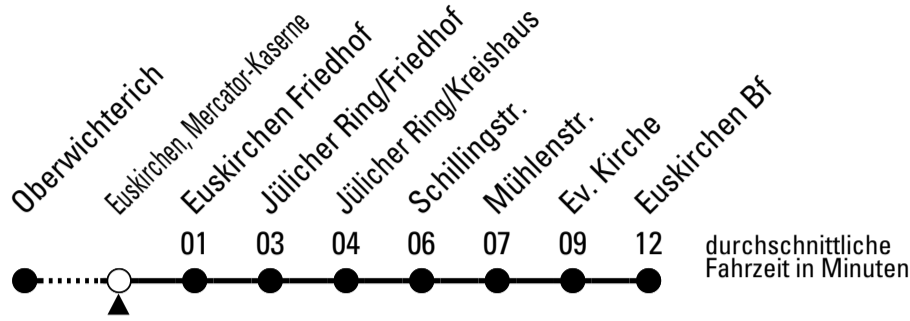

Richtung Euskirchen Bf

AbfahrtsHaltestelle: Euskirchen, Mercator-Kaserne

Gültig ab 15.12.2024

ohne Gewähr

	montags - freitags	samstags	sonn- und feiertags	
6	43	--	--	6
7	43	--	--	7
8	13	--	--	8
9	13	--	--	9
10	13	--	--	10
11	13	--	--	11
12	13	--	--	12
13	13	--	--	13
14	13	--	--	14
15	13	--	--	15
16	13	--	--	16
17	13	43	--	17
18	13	--	--	18
19	13	43	--	19
20	13	--	--	20
21	--	--	--	21

Stadtverkehr Euskirchen
53879 Euskirchen
info@sveinfo.de - www.sveinfo.de

Abfahrten auf Ihr Handy:
QR-Code abfotografieren
Die Schlaue Nummer 0 800 6 50 40 30
(kostenlos aus allen deutschen Netzen)