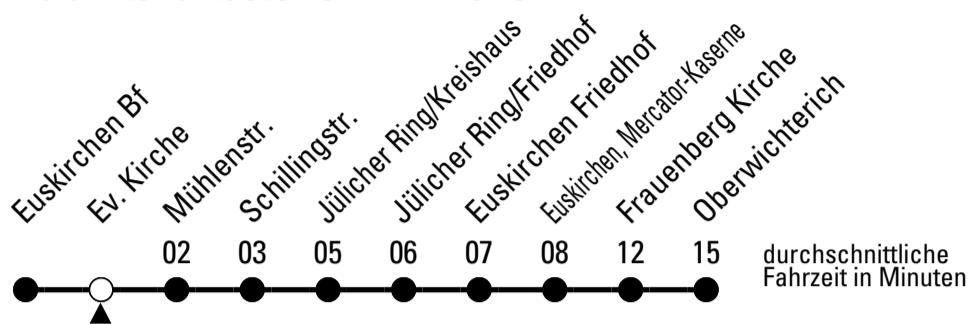

Richtung **Oberwichterich**

AbfahrtsHaltestelle: **Euskirchen Bf**

Gültig ab 15.12.2024

ohne Gewähr

	montags - freitags	samstags	sonn- und feiertags	
6	35	--	--	6
7	35	--	--	7
8	35	--	--	8
9	35	--	--	9
10	35	--	--	10
11	35	--	--	11
12	35	--	--	12
13	35	--	--	13
14	35	--	--	14
15	35	05	--	15
16	35	--	--	16
17	35	05	--	17
18	35	--	--	18
19	35	05	--	19
20	--	--	--	20
21	--	--	--	21

Stadtverkehr Euskirchen
 53879 Euskirchen
 info@sveinfo.de - www.sveinfo.de

Abfahrten auf Ihr Handy:
 QR-Code abfotografieren
Die Schlaue Nummer 0 800 6 50 40 30
 (kostenlos aus allen deutschen Netzen)

Richtung **Oberwichterich**

AbfahrtsHaltestelle: **Ev. Kirche**

Gültig ab 15.12.2024

ohne Gewähr

	montags - freitags	samstags	sonn- und feiertags	
6	37	--	--	6
7	37	--	--	7
8	37	--	--	8
9	37	--	--	9
10	37	--	--	10
11	37	--	--	11
12	37	--	--	12
13	37	--	--	13
14	37	--	--	14
15	37	07	--	15
16	37	--	--	16
17	37	07	--	17
18	37	--	--	18
19	37	07	--	19
20	--	--	--	20
21	--	--	--	21

Richtung **Oberwichterich**

AbfahrtsHaltestelle: **Mühlenstr.**

Gültig ab 15.12.2024

ohne Gewähr

	montags - freitags	samstags	sonn- und feiertags	
6	39	--	--	6
7	39	--	--	7
8	39	--	--	8
9	39	--	--	9
10	39	--	--	10
11	39	--	--	11
12	39	--	--	12
13	39	--	--	13
14	39	--	--	14
15	39	09	--	15
16	39	--	--	16
17	39	09	--	17
18	39	--	--	18
19	39	09	--	19
20	--	--	--	20
21	--	--	--	21