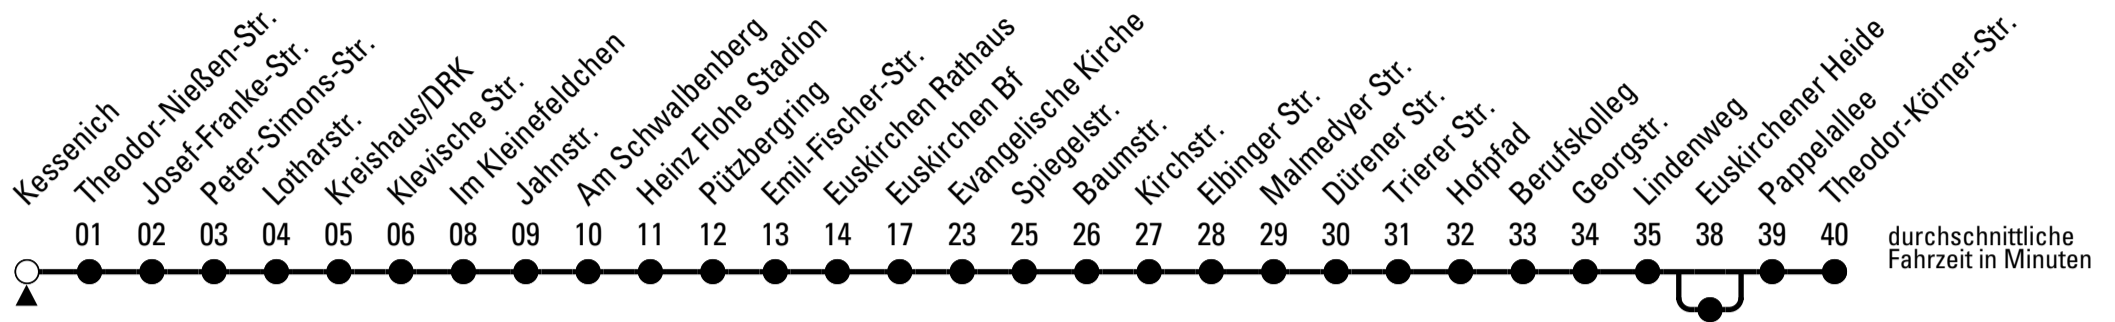

Richtung Theodor-Körner-Str.

über Euskirchen Bf

Gültig ab 15.12.2024

Abfahrtshaltestelle: Kessenich

🕒	montags - freitags	samstags	sonn- und feiertags	🕒
5	34 ^H	--	--	5
6	01 24 44 ^H	--	--	6
7	04 24 44 ^H	36 ^H	--	7
8	04 24 44 ^H	36 ^H	--	8
9	04 24 44 ^H	36 ^H	--	9
10	04 24 44 ^H	36 ^H	--	10
11	04 24 44 ^H	36 ^H	--	11
12	04 24 44 ^H	36 ^H	--	12
13	04 24 44 ^H	36 ^H	--	13
14	04 24 44 ^H	36 ^H	--	14
15	04 24 44 ^H	36 ^H	--	15
16	04 24 44 ^H	36 ^H	--	16
17	04 24 44 ^H	36 ^H	--	17
18	04 24 38 ^H	36 ^H	--	18
19	36 ^H	36 ^H	--	19
20	36 ^H	36 ^H	--	20
21	36 ^H	36 ^H	--	21