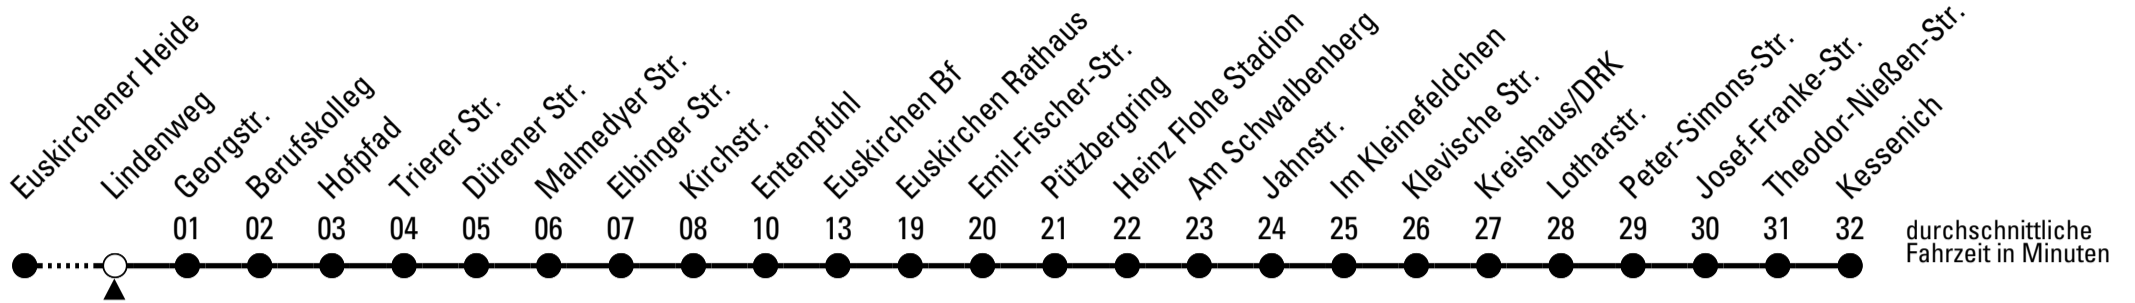

Richtung **Kessenich**

über Euskirchen Bf

Abfahrtshaltestelle: Lindenweg

Gültig ab 15.12.2024

	montags - freitags			samstags	sonn- und feiertags	
5	38			--	--	5
6	05	28	48	--	--	6
7	08	28	48	40	--	7
8	08	28	48	40	--	8
9	08	28	48	40	--	9
10	08	28	48	40	--	10
11	08	28	48	40	--	11
12	08	28	48	40	--	12
13	08	28	48	40	--	13
14	08	28	48	40	--	14
15	08	28	48	40	--	15
16	08	28	48	40	--	16
17	08	28	48	40	--	17
18	08	28	40	40	--	18
19	40			40	--	19
20	40			40	--	20
21	40			40	--	21

Stadtverkehr Euskirchen
53879 Euskirchen
info@sveinfo.de - www.sveinfo.de

Abfahrten auf Ihr Handy:
QR-Code abfotografieren
Die Schlaue Nummer 0 800 6 50 40 30
(kostenlos aus allen deutschen Netzen)