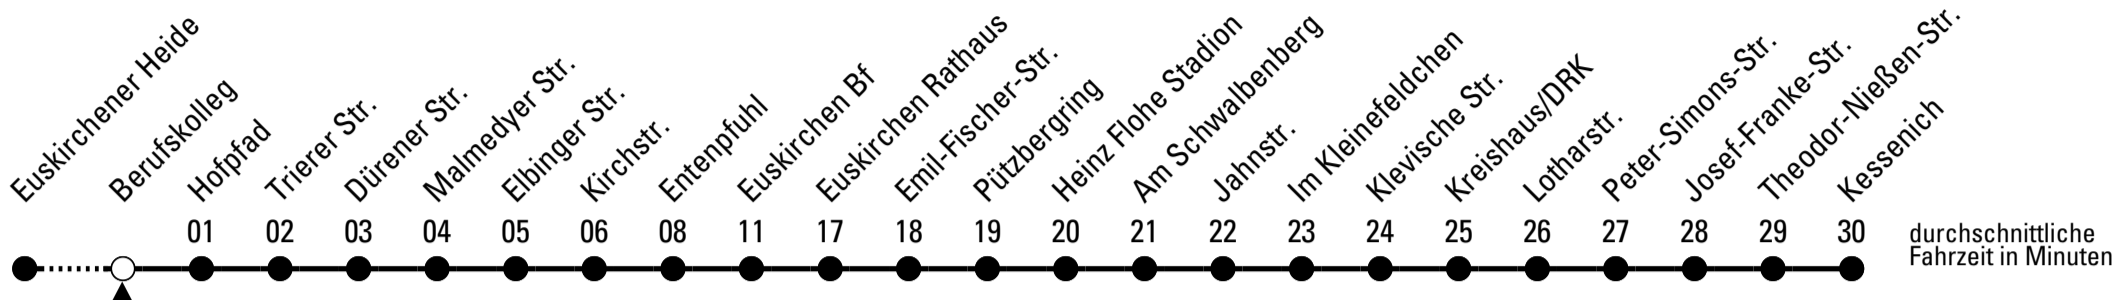

Richtung **Kessenich** über Euskirchen Bf

Abfahrtshaltestelle: Berufskolleg

Gültig ab 15.12.2024

🕒	montags - freitags	samstags	sonn- und feiertags	🕒
5	40	--	--	5
6	07 30 50	--	--	6
7	10 30 50	42	--	7
8	10 30 50	42	--	8
9	10 30 50	42	--	9
10	10 30 50	42	--	10
11	10 30 50	42	--	11
12	10 30 50	42	--	12
13	10 30 50	42	--	13
14	10 30 50	42	--	14
15	10 30 50	42	--	15
16	10 30 50	42	--	16
17	10 30 50	42	--	17
18	10 30 42	42	--	18
19	42	42	--	19
20	42	42	--	20
21	42	42	--	21

Stadtverkehr Euskirchen
53879 Euskirchen
info@sveinfo.de - www.sveinfo.de

Abfahrten auf Ihr Handy:
QR-Code abfotografieren
Die Schlaue Nummer 0 800 6 50 40 30
(kostenlos aus allen deutschen Netzen)