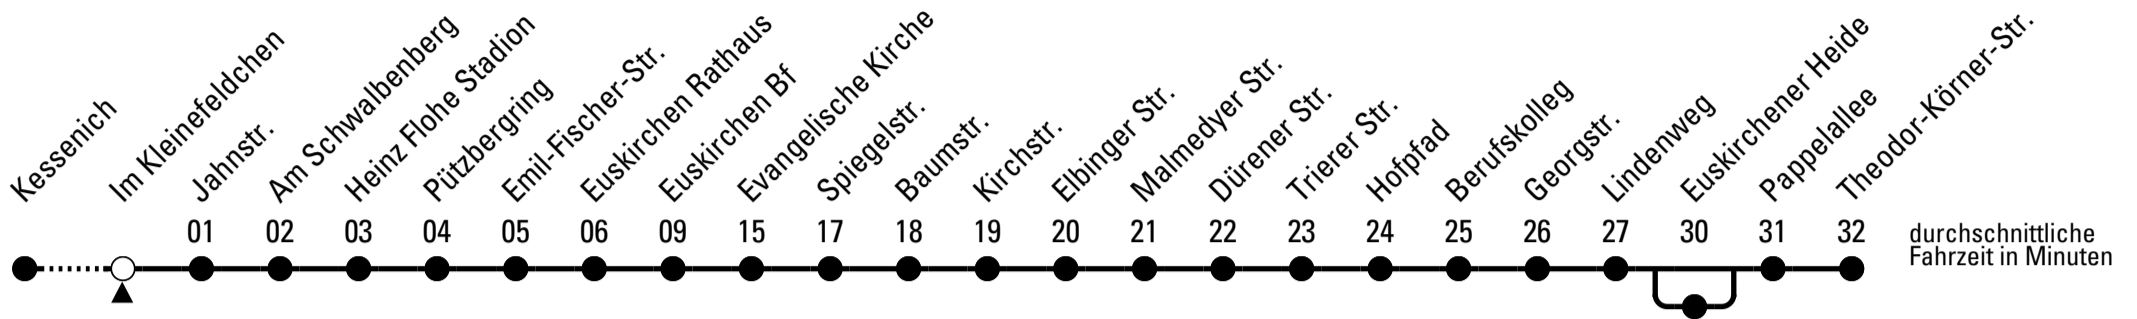

872

Richtung Theodor-Körner-Str.

über Euskirchen Bf

Abfahrtshaltestelle: Im Kleinfeldchen

Gültig ab 15.12.2024

🕒	montags - freitags	samstags	sonn- und feiertags	🕒
5	42 ^H	--	--	5
6	10 32 52 ^H	--	--	6
7	12 32 52 ^H	44 ^H	--	7
8	12 32 52 ^H	44 ^H	--	8
9	12 32 52 ^H	44 ^H	--	9
10	12 32 52 ^H	44 ^H	--	10
11	12 32 52 ^H	44 ^H	--	11
12	12 32 52 ^H	44 ^H	--	12
13	12 32 52 ^H	44 ^H	--	13
14	12 32 52 ^H	44 ^H	--	14
15	12 32 52 ^H	44 ^H	--	15
16	12 32 52 ^H	44 ^H	--	16
17	12 32 52 ^H	44 ^H	--	17
18	12 32 44 ^H	44 ^H	--	18
19	44 ^H	44 ^H	--	19
20	44 ^H	44 ^H	--	20
21	44 ^H	44 ^H	--	21