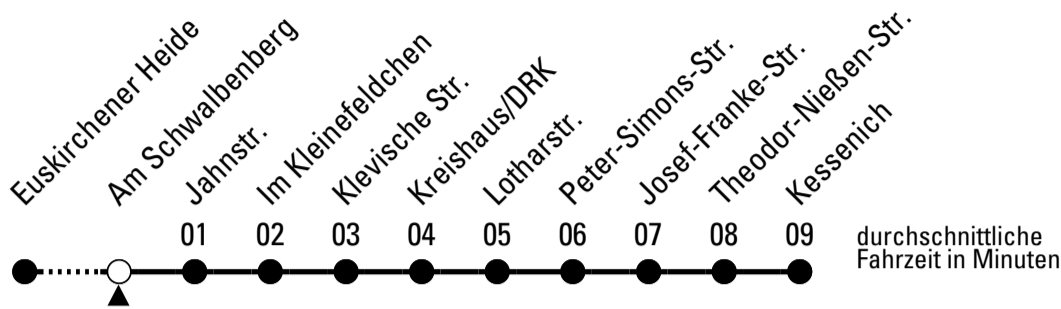

Richtung **Kessenich**

Abfahrtshaltestelle: **Am Schwalbenberg**

Gültig ab 15.12.2024

🕒	montags - freitags			samstags	sonn- und feiertags	🕒
	01	02	03	04	05	
6	11	31	51	--	--	6
7	11	31	51	11	--	7
8	11	31	51	11	--	8
9	11	31	51	11	--	9
10	11	31	51	11	--	10
11	11	31	51	11	--	11
12	11	31	51	11	--	12
13	11	31	51	11	--	13
14	11	31	51	11	--	14
15	11	31	51	11	--	15
16	11	31	51	11	--	16
17	11	31	51	11	--	17
18	11	31	51	11	--	18
19	11	41		11	--	19
20	11	41		11	--	20
21	11	41		11	--	21
22	11			11	--	22

Stadtverkehr Euskirchen
53879 Euskirchen
info@sveinfo.de - www.sveinfo.de

Abfahrten auf Ihr Handy:
QR-Code abfotografieren
Die Schlaue Nummer 0 800 6 50 40 30
(kostenlos aus allen deutschen Netzen)