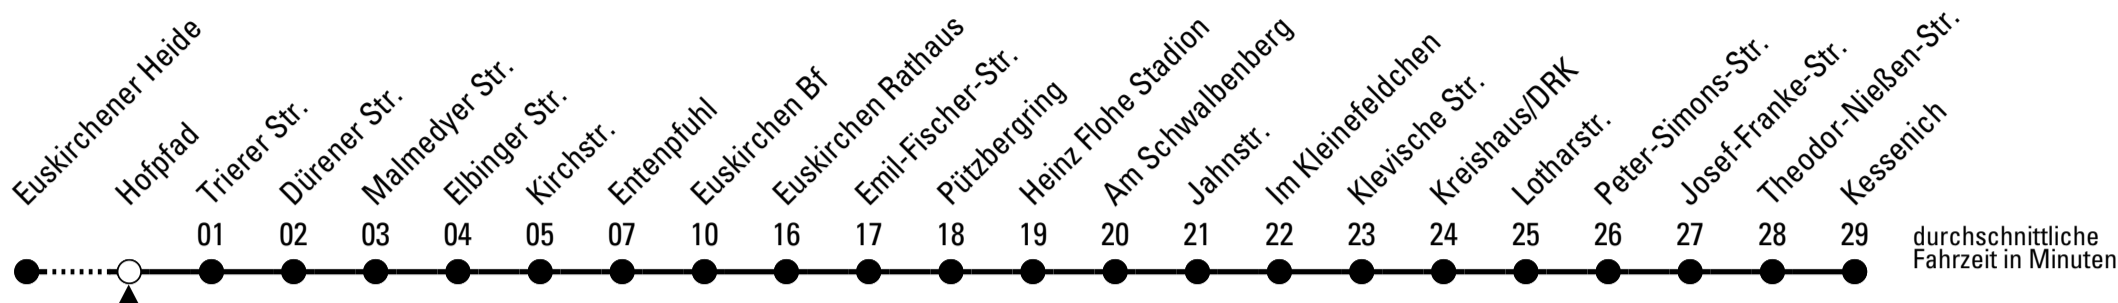

Richtung **Kessenich**

über Euskirchen Bf

AbfahrtsHaltestelle: Hofpad

Gültig ab 15.12.2024

ohne Gewähr

🕒	montags - freitags	samstags	sonn- und feiertags	🕒
5	41	--	--	5
6	08 31 51	--	--	6
7	11 31 51	43	--	7
8	11 31 51	43	--	8
9	11 31 51	43	--	9
10	11 31 51	43	--	10
11	11 31 51	43	--	11
12	11 31 51	43	--	12
13	11 31 51	43	--	13
14	11 31 51	43	--	14
15	11 31 51	43	--	15
16	11 31 51	43	--	16
17	11 31 51	43	--	17
18	11 31 43	43	--	18
19	43	43	--	19
20	43	43	--	20
21	43	43	--	21

Stadtverkehr Euskirchen
53879 Euskirchen
info@sveinfo.de - www.sveinfo.de

Abfahrten auf Ihr Handy:
QR-Code abfotografieren
Die Schlaue Nummer 0 800 6 50 40 30
(kostenlos aus allen deutschen Netzen)