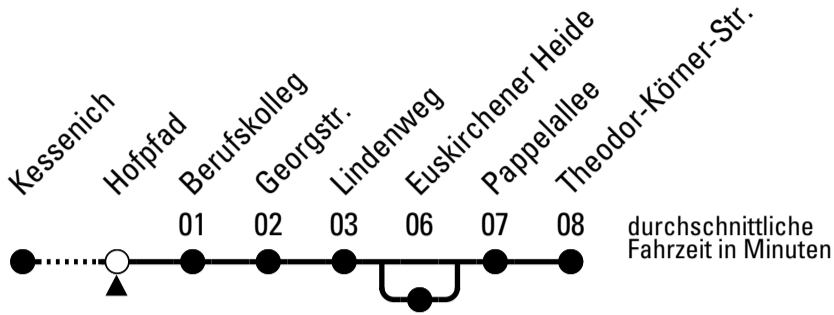

872

BUS

Richtung **Theodor-Körner-Str.**

Abfahrtshaltestelle: **Hofpfad**

Gültig ab 15.12.2024

🕒	montags - freitags			samstags	sonn- und feiertags	🕒		
	6	16^H	37	56	--		--	6
7	16^H	36	56	15	--	7		
8	16^H	36	56	16^H	--	8		
9	16^H	36	56	16^H	--	9		
10	16^H	36	56	16^H	--	10		
11	16^H	36	56	16^H	--	11		
12	16^H	36	56	16^H	--	12		
13	16^H	36	56	16^H	--	13		
14	16^H	36	56	16^H	--	14		
15	16^H	36	56	16^H	--	15		
16	16^H	36	56	16^H	--	16		
17	16^H	36	56	16^H	--	17		
18	16^H	36	56	16^H	--	18		
19	16^H	46		16^H	--	19		
20	16^H	46		16^H	--	20		
21	16^H	46		16^H	--	21		
22	16^H			16^H	--	22		

H = über Euskirchener Heide

Stadtverkehr Euskirchen
53879 Euskirchen
info@sveinfo.de - www.sveinfo.de

Abfahrten auf Ihr Handy:
QR-Code abfotografieren
Die Schlaue Nummer 0 800 6 50 40 30
(kostenlos aus allen deutschen Netzen)