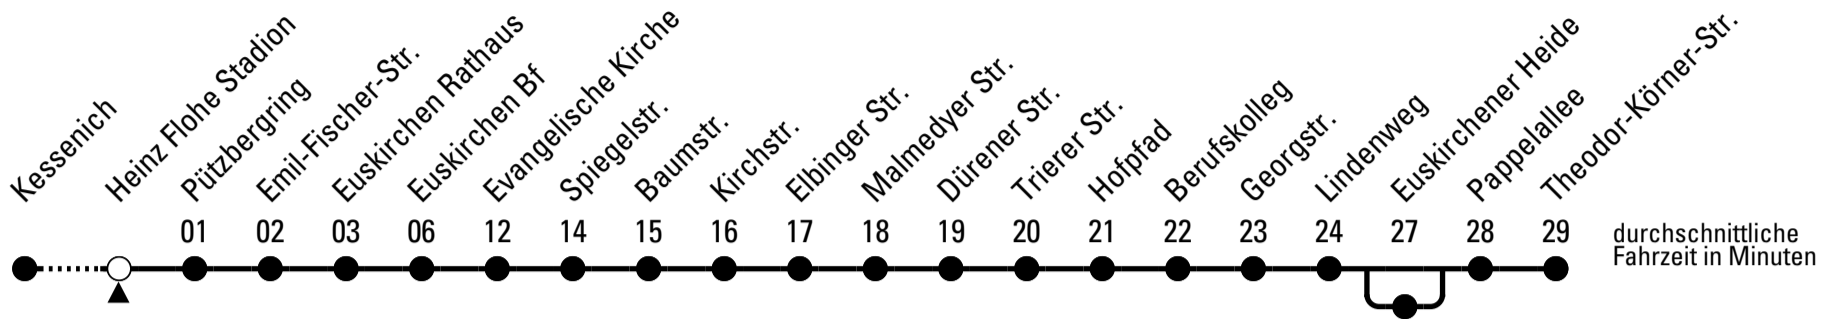

Richtung Theodor-Körner-Str.

über Euskirchen Bf

Abfahrtshaltestelle: Heinz Flohe Stadion

Gültig ab 15.12.2024

ohne Gewähr

	montags - freitags	samstags	sonn- und feiertags	
5	45^H	--	--	5
6	13 35 55^H	--	--	6
7	15 35 55^H	47^H	--	7
8	15 35 55^H	47^H	--	8
9	15 35 55^H	47^H	--	9
10	15 35 55^H	47^H	--	10
11	15 35 55^H	47^H	--	11
12	15 35 55^H	47^H	--	12
13	15 35 55^H	47^H	--	13
14	15 35 55^H	47^H	--	14
15	15 35 55^H	47^H	--	15
16	15 35 55^H	47^H	--	16
17	15 35 55^H	47^H	--	17
18	15 35 47^H	47^H	--	18
19	47^H	47^H	--	19
20	47^H	47^H	--	20
21	47^H	47^H	--	21

H = über Euskirchener Heide

Stadtverkehr Euskirchen
53879 Euskirchen
info@sveinfo.de - www.sveinfo.de

Abfahrten auf Ihr Handy:
QR-Code abfotografieren
Die Schlaue Nummer 0 800 6 50 40 30
(kostenlos aus allen deutschen Netzen)