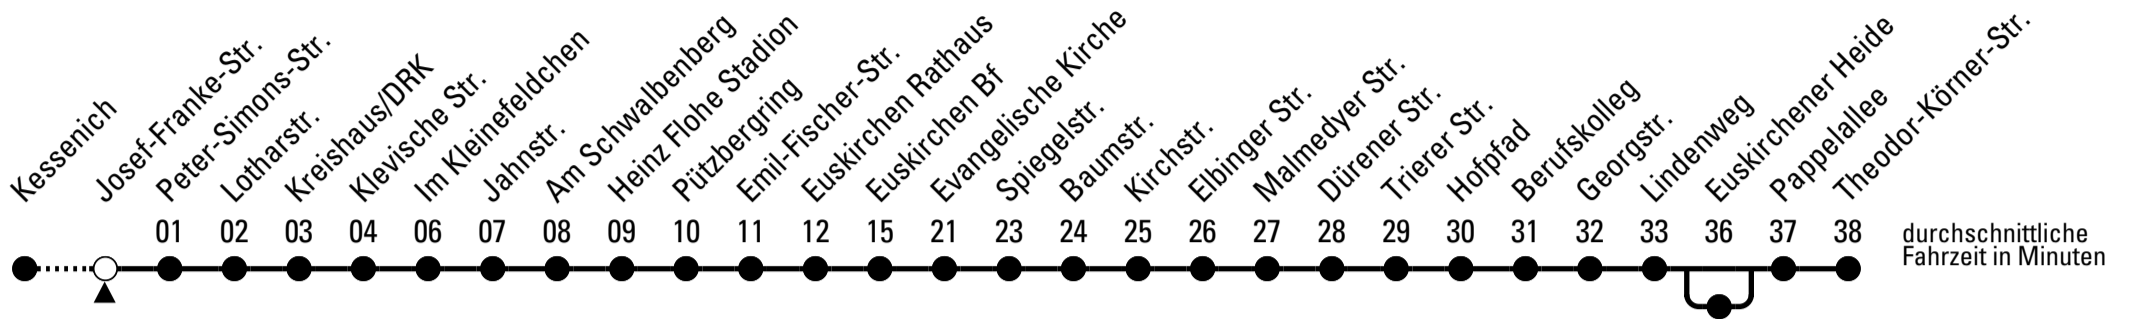

872

Richtung Theodor-Körner-Str.

über Euskirchen Bf

Abfahrtshaltestelle: Josef-Franke-Str.

Gültig ab 15.12.2024

🕒	montags - freitags	samstags	sonn- und feiertags	🕒
5	36 ^H	--	--	5
6	03 26 46 ^H	--	--	6
7	06 26 46 ^H	38 ^H	--	7
8	06 26 46 ^H	38 ^H	--	8
9	06 26 46 ^H	38 ^H	--	9
10	06 26 46 ^H	38 ^H	--	10
11	06 26 46 ^H	38 ^H	--	11
12	06 26 46 ^H	38 ^H	--	12
13	06 26 46 ^H	38 ^H	--	13
14	06 26 46 ^H	38 ^H	--	14
15	06 26 46 ^H	38 ^H	--	15
16	06 26 46 ^H	38 ^H	--	16
17	06 26 46 ^H	38 ^H	--	17
18	06 26 38 ^H	38 ^H	--	18
19	38 ^H	38 ^H	--	19
20	38 ^H	38 ^H	--	20
21	38 ^H	38 ^H	--	21