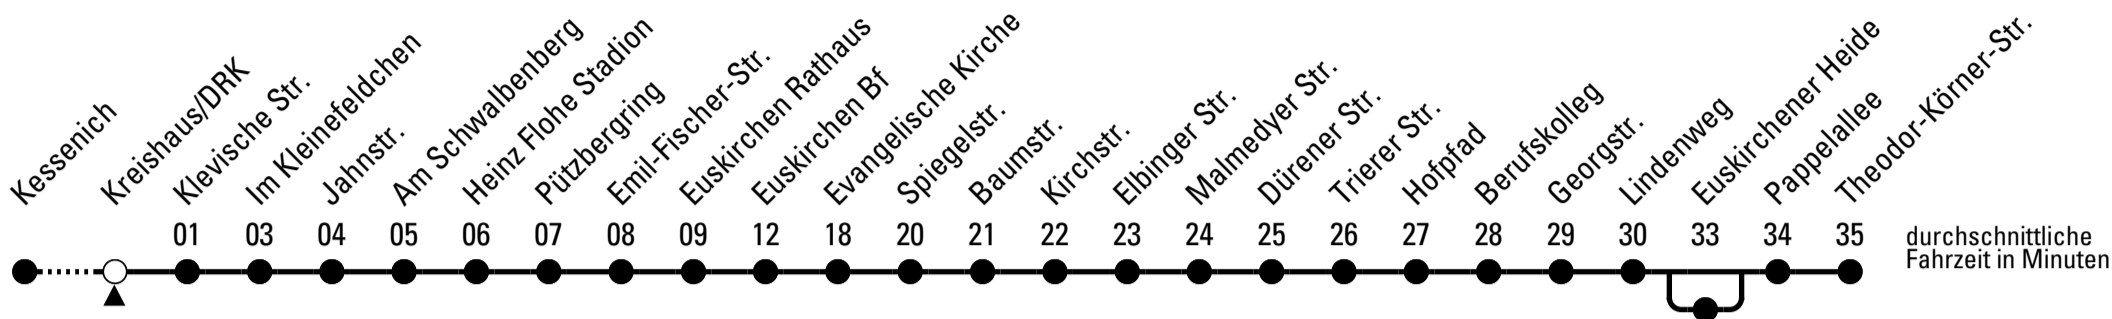

872

Richtung Theodor-Körner-Str.

über Euskirchen Bf

Abfahrtshaltestelle: Kreishaus/DRK

Gültig ab 15.12.2024

ohne Gewähr

🕒	montags - freitags	samstags	sonn- und feiertags	🕒
5	39 ^H	--	--	5
6	06 29 49 ^H	--	--	6
7	09 29 49 ^H	41 ^H	--	7
8	09 29 49 ^H	41 ^H	--	8
9	09 29 49 ^H	41 ^H	--	9
10	09 29 49 ^H	41 ^H	--	10
11	09 29 49 ^H	41 ^H	--	11
12	09 29 49 ^H	41 ^H	--	12
13	09 29 49 ^H	41 ^H	--	13
14	09 29 49 ^H	41 ^H	--	14
15	09 29 49 ^H	41 ^H	--	15
16	09 29 49 ^H	41 ^H	--	16
17	09 29 49 ^H	41 ^H	--	17
18	09 29 41 ^H	41 ^H	--	18
19	41 ^H	41 ^H	--	19
20	41 ^H	41 ^H	--	20
21	41 ^H	41 ^H	--	21