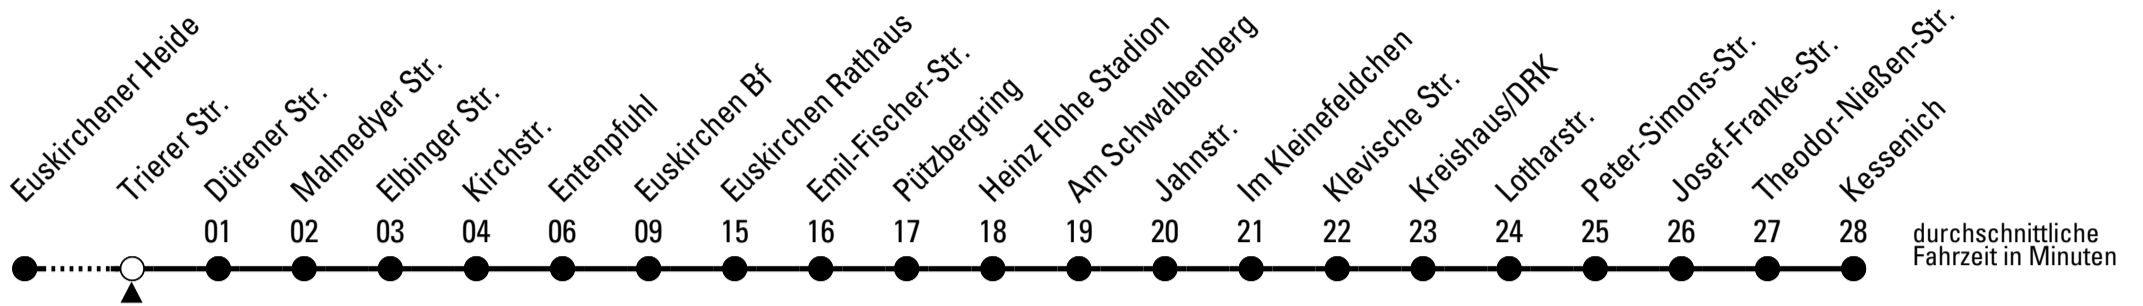

Richtung **Kessenich**

über Euskirchen Bf

Gültig ab 15.12.2024

Abfahrtshaltestelle: **Trierer Str.**

🕒	montags - freitags	samstags	sonn- und feiertags	🕒
5	42	--	--	5
6	09 32 52	--	--	6
7	12 32 52	44	--	7
8	12 32 52	44	--	8
9	12 32 52	44	--	9
10	12 32 52	44	--	10
11	12 32 52	44	--	11
12	12 32 52	44	--	12
13	12 32 52	44	--	13
14	12 32 52	44	--	14
15	12 32 52	44	--	15
16	12 32 52	44	--	16
17	12 32 52	44	--	17
18	12 32 44	44	--	18
19	44	44	--	19
20	44	44	--	20
21	44	44	--	21

ohne Gewähr

Stadtverkehr Euskirchen
53879 Euskirchen
info@sveinfo.de - www.sveinfo.de

Abfahrten auf Ihr Handy:
QR-Code abfotografieren
Die Schlaue Nummer 0 800 6 50 40 30
(kostenlos aus allen deutschen Netzen)