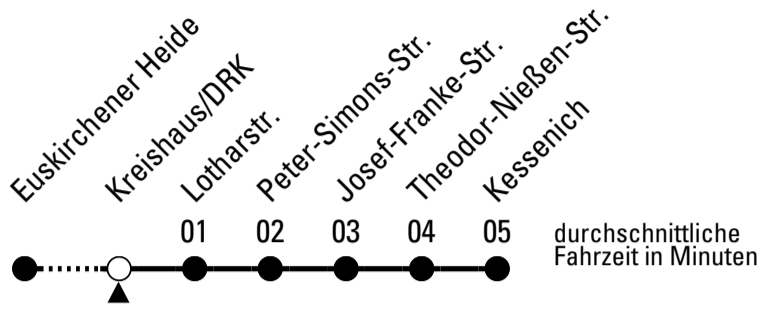

Richtung **Kessenich**

Abfahrtshaltestelle: Kreishaus/DRK

Gültig ab 15.12.2024

	montags - freitags	samstags	sonn- und feiertags	
6	15 35 55	--	--	6
7	15 35 55	15	--	7
8	15 35 55	15	--	8
9	15 35 55	15	--	9
10	15 35 55	15	--	10
11	15 35 55	15	--	11
12	15 35 55	15	--	12
13	15 35 55	15	--	13
14	15 35 55	15	--	14
15	15 35 55	15	--	15
16	15 35 55	15	--	16
17	15 35 55	15	--	17
18	15 35 55	15	--	18
19	15 45	15	--	19
20	15 45	15	--	20
21	15 45	15	--	21
22	15	15	--	22

Stadtverkehr Euskirchen
53879 Euskirchen
info@sveinfo.de - www.sveinfo.de

Abfahrten auf Ihr Handy:
QR-Code abfotografieren
Die Schlaue Nummer 0 800 6 50 40 30
(kostenlos aus allen deutschen Netzen)