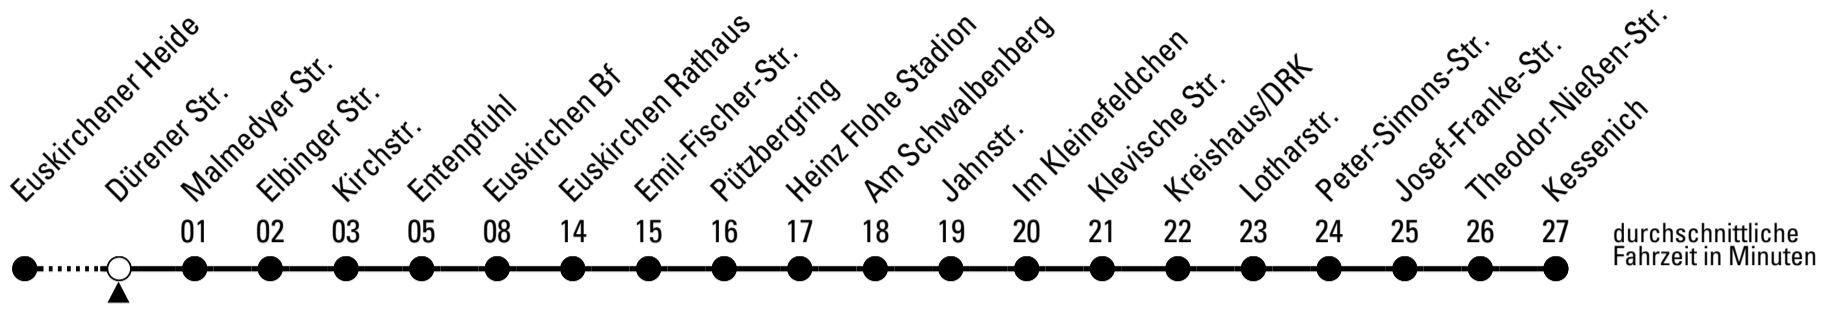

Richtung **Kessenich**

über Euskirchen Bf

Gültig ab 15.12.2024

Abfahrtshaltestelle: **Dürener Str.**

	montags - freitags			samstags	sonn- und feiertags	
5	43			--	--	5
6	10	33	53	--	--	6
7	13	33	53	45	--	7
8	13	33	53	45	--	8
9	13	33	53	45	--	9
10	13	33	53	45	--	10
11	13	33	53	45	--	11
12	13	33	53	45	--	12
13	13	33	53	45	--	13
14	13	33	53	45	--	14
15	13	33	53	45	--	15
16	13	33	53	45	--	16
17	13	33	53	45	--	17
18	13	33	45	45	--	18
19	45			45	--	19
20	45			45	--	20
21	45			45	--	21

Stadtverkehr Euskirchen
53879 Euskirchen
info@sveinfo.de - www.sveinfo.de

Abfahrten auf Ihr Handy:
QR-Code abfotografieren
Die Schlaue Nummer 0 800 6 50 40 30
(kostenlos aus allen deutschen Netzen)