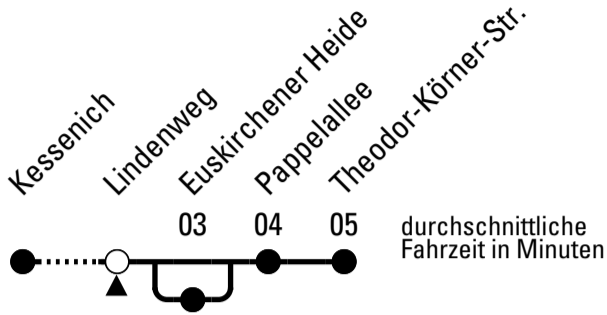

ohne Gewähr

	montags - freitags	samstags	sonn- und feiertags	
6	19^H 40 59	--	--	6
7	19^H 39 59	19	--	7
8	19^H 39 59	19^H	--	8
9	19^H 39 59	19^H	--	9
10	19^H 39 59	19^H	--	10
11	19^H 39 59	19^H	--	11
12	19^H 39 59	19^H	--	12
13	19^H 39 59	19^H	--	13
14	19^H 39 59	19^H	--	14
15	19^H 39 59	19^H	--	15
16	19^H 39 59	19^H	--	16
17	19^H 39 59	19^H	--	17
18	19^H 39 59	19^H	--	18
19	19^H 49	19^H	--	19
20	19^H 49	19^H	--	20
21	19^H 49	19^H	--	21
22	19^H	19^H	--	22

H = über Euskirchener Heide

Stadtverkehr Euskirchen
53879 Euskirchen
info@sveinfo.de - www.sveinfo.de

Abfahrten auf Ihr Handy:
QR-Code abfotografieren
Die Schlaue Nummer 0 800 6 50 40 30
(kostenlos aus allen deutschen Netzen)