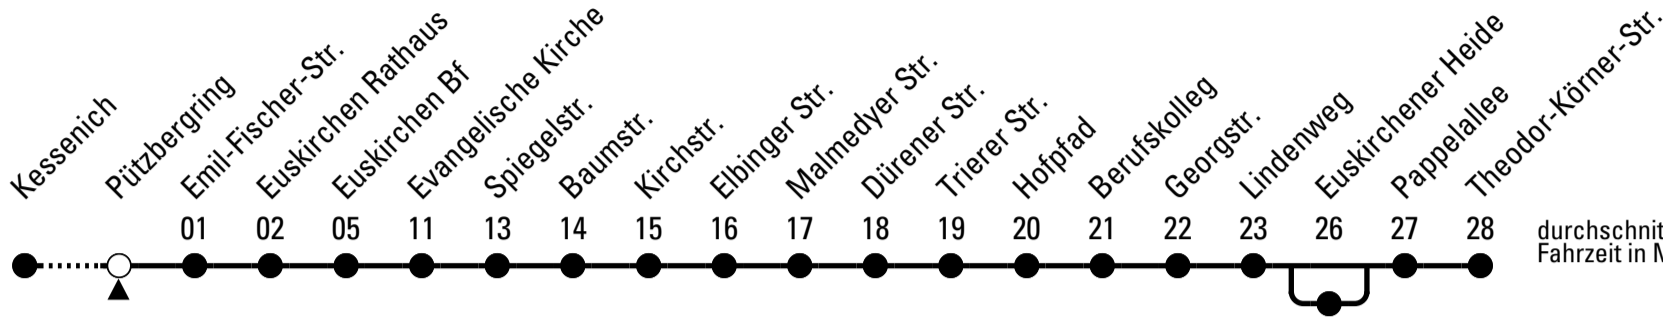

H = über Euskirchener Heide

Stadtverkehr Euskirchen
53879 Euskirchen
info@sveinfo.de - www.sveinfo.de

Abfahrten auf Ihr Handy:
QR-Code abfotografieren
Die Schlaue Nummer 0 800 6 50 40 30
(kostenlos aus allen deutschen Netzen)

Richtung **Theodor-Körner-Str.**

über Euskirchen Bf

Gültig ab 15.12.2024

Abfahrtshaltestelle: **Pützberggring**

durchschnittliche Fahrzeit in Minuten

ohne Gewähr

	montags - freitags	samstags	sonn- und feiertags	
5	46 ^H	--	--	5
6	14 36 56 ^H	--	--	6
7	16 36 56 ^H	48 ^H	--	7
8	16 36 56 ^H	48 ^H	--	8
9	16 36 56 ^H	48 ^H	--	9
10	16 36 56 ^H	48 ^H	--	10
11	16 36 56 ^H	48 ^H	--	11
12	16 36 56 ^H	48 ^H	--	12
13	16 36 56 ^H	48 ^H	--	13
14	16 36 56 ^H	48 ^H	--	14
15	16 36 56 ^H	48 ^H	--	15
16	16 36 56 ^H	48 ^H	--	16
17	16 36 56 ^H	48 ^H	--	17
18	16 36 48 ^H	48 ^H	--	18
19	48 ^H	48 ^H	--	19
20	48 ^H	48 ^H	--	20
21	48 ^H	48 ^H	--	21