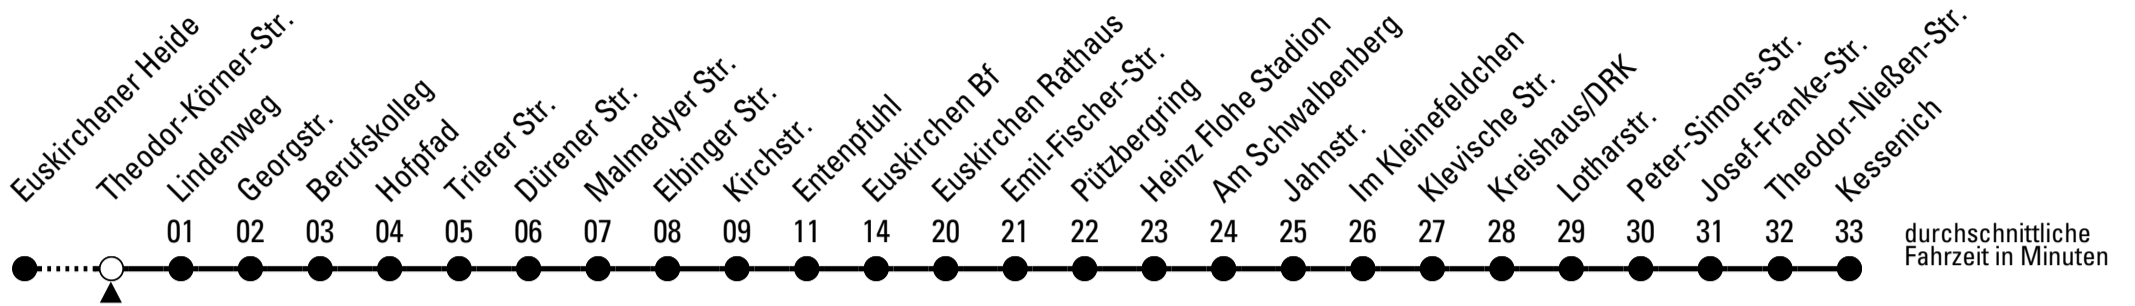

Richtung **Kessenich**

über Euskirchen Bf

Abfahrtshaltestelle: Theodor-Körner-Str.

Gültig ab 15.12.2024

	montags - freitags			samstags	sonn- und feiertags	
5	37			--	--	5
6	04 27 47			--	--	6
7	07 27 47			39	--	7
8	07 27 47			39	--	8
9	07 27 47			39	--	9
10	07 27 47			39	--	10
11	07 27 47			39	--	11
12	07 27 47			39	--	12
13	07 27 47			39	--	13
14	07 27 47			39	--	14
15	07 27 47			39	--	15
16	07 27 47			39	--	16
17	07 27 47			39	--	17
18	07 27 39			39	--	18
19	39			39	--	19
20	39			39	--	20
21	39			39	--	21

Stadtverkehr Euskirchen
53879 Euskirchen
info@sveinfo.de - www.sveinfo.de

Abfahrten auf Ihr Handy:
QR-Code abfotografieren
Die Schlaue Nummer 0 800 6 50 40 30
(kostenlos aus allen deutschen Netzen)