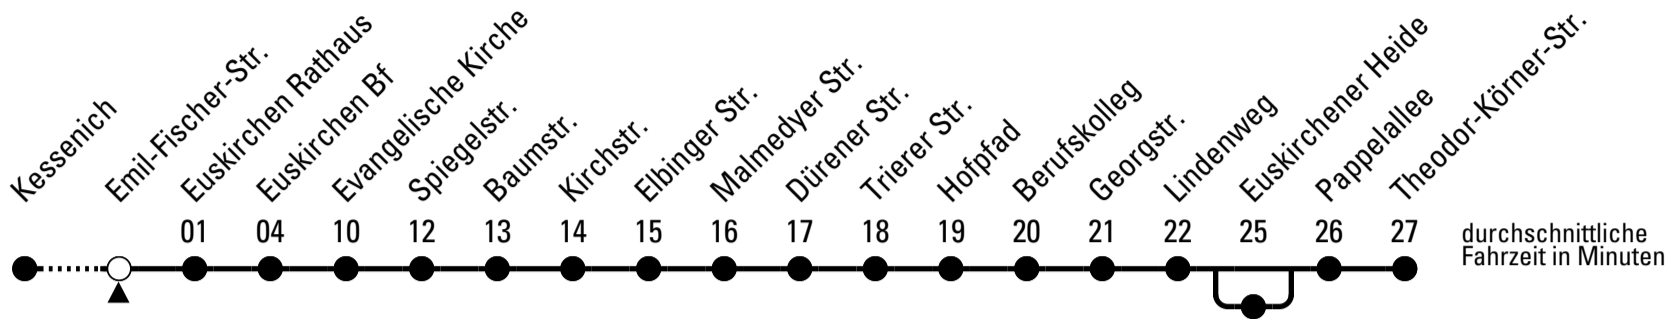

872

Richtung Theodor-Körner-Str.

über Euskirchen Bf

Gültig ab 15.12.2024

Abfahrtshaltestelle: Emil-Fischer-Str.

	montags - freitags	samstags	sonn- und feiertags	
5	47 ^H	--	--	5
6	15 37 57 ^H	--	--	6
7	17 37 57 ^H	49 ^H	--	7
8	17 37 57 ^H	49 ^H	--	8
9	17 37 57 ^H	49 ^H	--	9
10	17 37 57 ^H	49 ^H	--	10
11	17 37 57 ^H	49 ^H	--	11
12	17 37 57 ^H	49 ^H	--	12
13	17 37 57 ^H	49 ^H	--	13
14	17 37 57 ^H	49 ^H	--	14
15	17 37 57 ^H	49 ^H	--	15
16	17 37 57 ^H	49 ^H	--	16
17	17 37 57 ^H	49 ^H	--	17
18	17 37 49 ^H	49 ^H	--	18
19	49 ^H	49 ^H	--	19
20	49 ^H	49 ^H	--	20
21	49 ^H	49 ^H	--	21