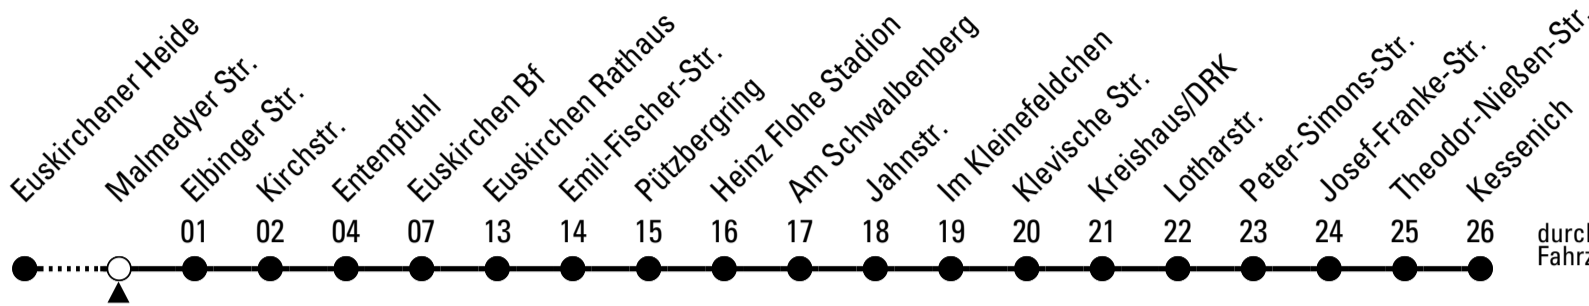

Richtung **Kessenich**

über Euskirchen Bf

Gültig ab 15.12.2024

Abfahrtshaltestelle: **Malmedyer Str.**

durchschnittliche Fahrzeit in Minuten

ohne Gewähr

	montags - freitags	samstags	sonn- und feiertags	
5	44	--	--	5
6	11 34 54	--	--	6
7	14 34 54	46	--	7
8	14 34 54	46	--	8
9	14 34 54	46	--	9
10	14 34 54	46	--	10
11	14 34 54	46	--	11
12	14 34 54	46	--	12
13	14 34 54	46	--	13
14	14 34 54	46	--	14
15	14 34 54	46	--	15
16	14 34 54	46	--	16
17	14 34 54	46	--	17
18	14 34 46	46	--	18
19	46	46	--	19
20	46	46	--	20
21	46	46	--	21

Stadtverkehr Euskirchen
53879 Euskirchen
info@sveinfo.de - www.sveinfo.de

Abfahrten auf Ihr Handy:
QR-Code abfotografieren
Die Schlaue Nummer 0 800 6 50 40 30
(kostenlos aus allen deutschen Netzen)