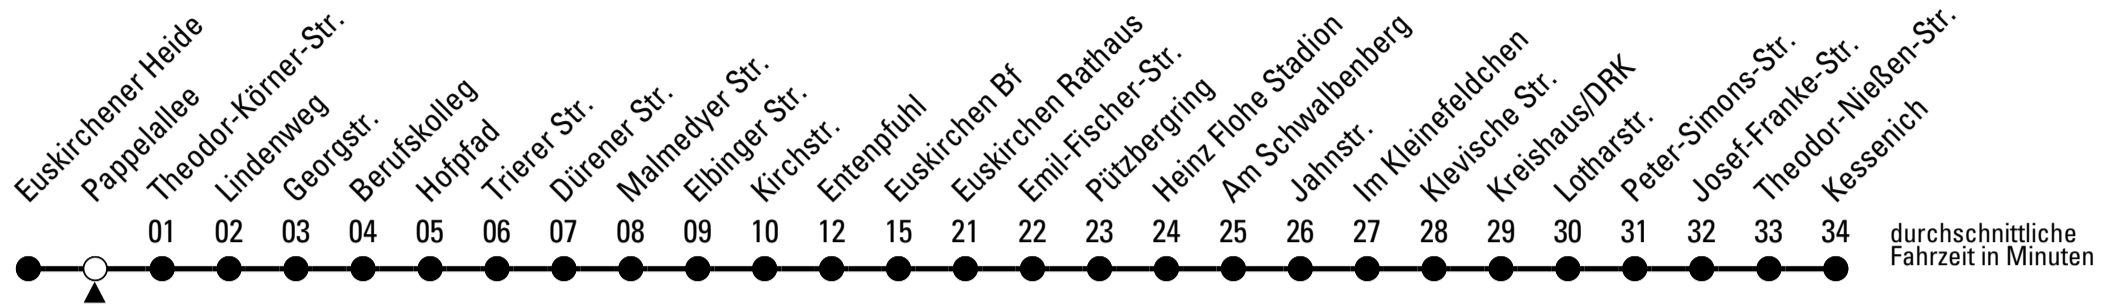

Richtung **Kessenich**

über Euskirchen Bf

Gültig ab 15.12.2024

Abfahrtshaltestelle: **Pappelallee**

ohne Gewähr

	montags - freitags	samstags	sonn- und feiertags	
6	26	--	--	6
7	26	38	--	7
8	26	38	--	8
9	26	38	--	9
10	26	38	--	10
11	26	38	--	11
12	26	38	--	12
13	26	38	--	13
14	26	38	--	14
15	26	38	--	15
16	26	38	--	16
17	26	38	--	17
18	26	38	--	18
19	--	38	--	19
20	--	38	--	20
21	--	38	--	21

Stadtverkehr Euskirchen
53879 Euskirchen
info@sveinfo.de - www.sveinfo.de

Abfahrten auf Ihr Handy:
QR-Code abfotografieren
Die Schlaue Nummer 0 800 6 50 40 30
(kostenlos aus allen deutschen Netzen)