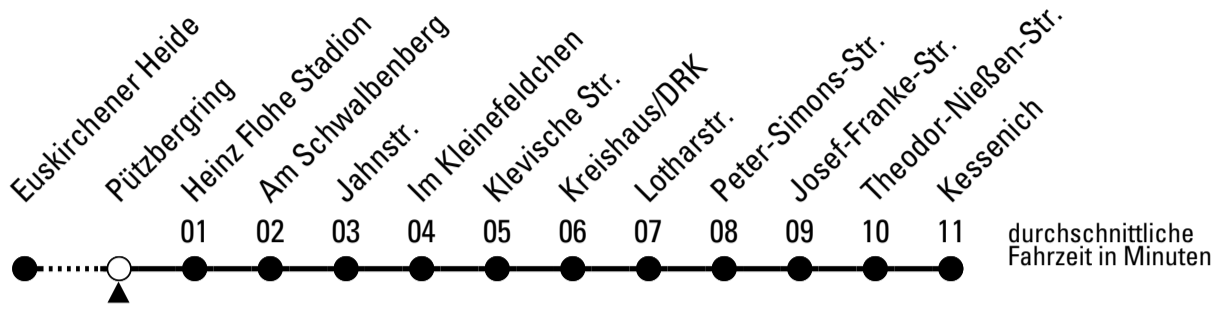

Richtung **Kessenich**

Gültig ab 15.12.2024

Abfahrtshaltestelle: **Pützberggring**

ohne Gewähr

	montags - freitags	samstags	sonn- und feiertags	
6	09 29 49	--	--	6
7	09 29 49	09	--	7
8	09 29 49	09	--	8
9	09 29 49	09	--	9
10	09 29 49	09	--	10
11	09 29 49	09	--	11
12	09 29 49	09	--	12
13	09 29 49	09	--	13
14	09 29 49	09	--	14
15	09 29 49	09	--	15
16	09 29 49	09	--	16
17	09 29 49	09	--	17
18	09 29 49	09	--	18
19	09 39	09	--	19
20	09 39	09	--	20
21	09 39	09	--	21
22	09	09	--	22

Stadtverkehr Euskirchen
53879 Euskirchen
info@sveinfo.de - www.sveinfo.de

Abfahrten auf Ihr Handy:
QR-Code abfotografieren
Die Schlaue Nummer 0 800 6 50 40 30
(kostenlos aus allen deutschen Netzen)