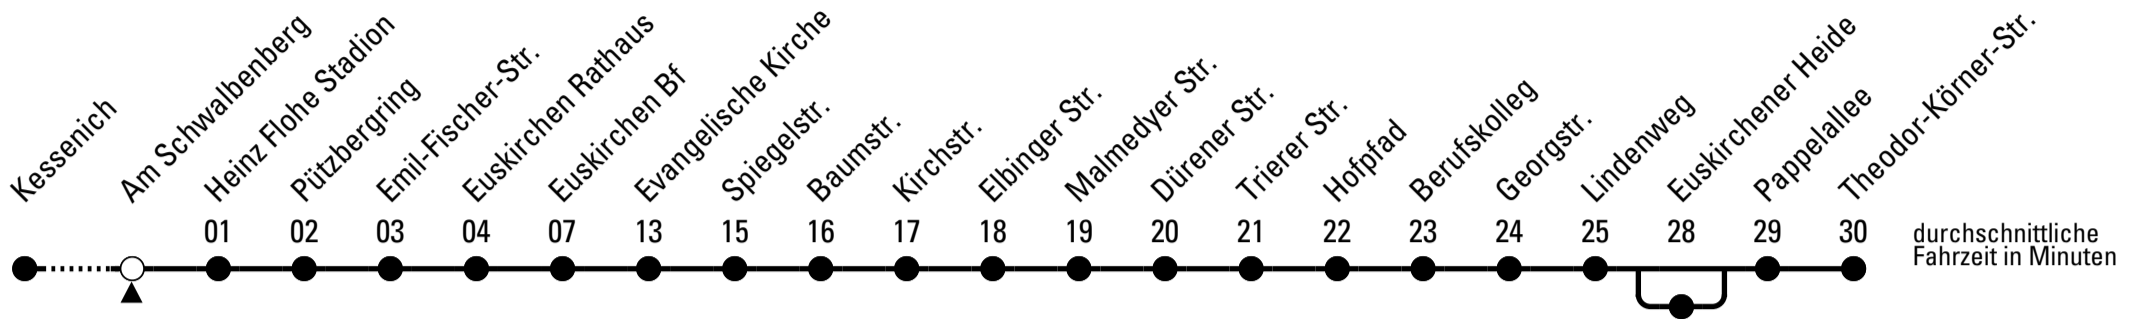

872

Richtung Theodor-Körner-Str.

über Euskirchen Bf

Abfahrtshaltestelle: Am Schwalbenberg

Gültig ab 15.12.2024

🕒	montags - freitags	samstags	sonn- und feiertags	🕒
5	44 ^H	--	--	5
6	12 34 54 ^H	--	--	6
7	14 34 54 ^H	46 ^H	--	7
8	14 34 54 ^H	46 ^H	--	8
9	14 34 54 ^H	46 ^H	--	9
10	14 34 54 ^H	46 ^H	--	10
11	14 34 54 ^H	46 ^H	--	11
12	14 34 54 ^H	46 ^H	--	12
13	14 34 54 ^H	46 ^H	--	13
14	14 34 54 ^H	46 ^H	--	14
15	14 34 54 ^H	46 ^H	--	15
16	14 34 54 ^H	46 ^H	--	16
17	14 34 54 ^H	46 ^H	--	17
18	14 34 46 ^H	46 ^H	--	18
19	46 ^H	46 ^H	--	19
20	46 ^H	46 ^H	--	20
21	46 ^H	46 ^H	--	21