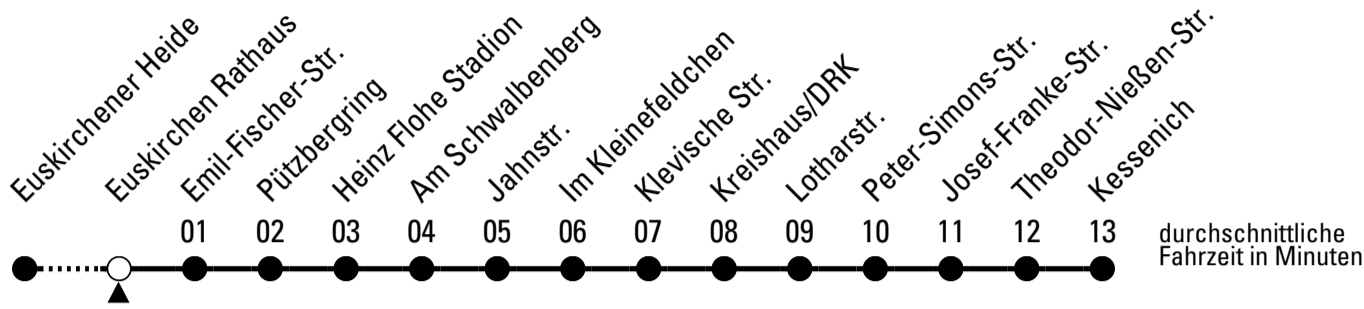

Richtung **Kessenich**

Gültig ab 15.12.2024

Abfahrtshaltestelle: Euskirchen Rathaus

ohne Gewähr

	montags - freitags	samstags	sonn- und feiertags	
6	07 27 47	--	--	6
7	07 27 47	07	--	7
8	07 27 47	07	--	8
9	07 27 47	07	--	9
10	07 27 47	07	--	10
11	07 27 47	07	--	11
12	07 27 47	07	--	12
13	07 27 47	07	--	13
14	07 27 47	07	--	14
15	07 27 47	07	--	15
16	07 27 47	07	--	16
17	07 27 47	07	--	17
18	07 27 47	07	--	18
19	07 37	07	--	19
20	07 37	07	--	20
21	07 37	07	--	21
22	07	07	--	22

Stadtverkehr Euskirchen
53879 Euskirchen
info@sveinfo.de - www.sveinfo.de

Abfahrten auf Ihr Handy:
QR-Code abfotografieren
Die Schlaue Nummer 0 800 6 50 40 30
(kostenlos aus allen deutschen Netzen)