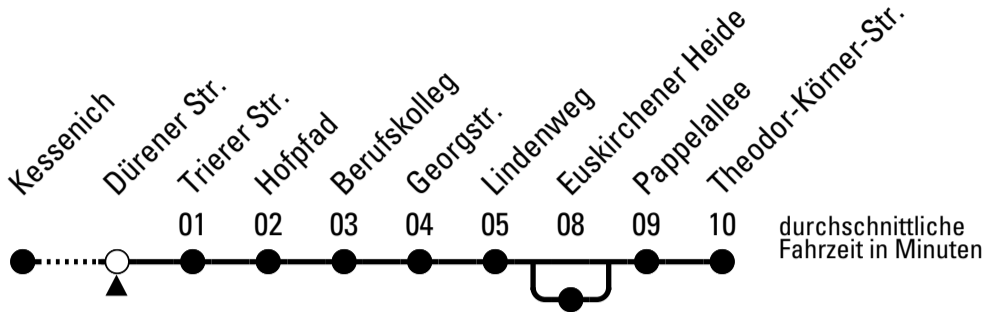

872

Richtung Theodor-Körner-Str.

Abfahrtshaltestelle: Dürener Str.

Gültig ab 15.12.2024

ohne Gewähr

	montags - freitags	samstags	sonn- und feiertags	
6	14^H 35 54	--	--	6
7	14^H 34 54	13	--	7
8	14^H 34 54	14^H	--	8
9	14^H 34 54	14^H	--	9
10	14^H 34 54	14^H	--	10
11	14^H 34 54	14^H	--	11
12	14^H 34 54	14^H	--	12
13	14^H 34 54	14^H	--	13
14	14^H 34 54	14^H	--	14
15	14^H 34 54	14^H	--	15
16	14^H 34 54	14^H	--	16
17	14^H 34 54	14^H	--	17
18	14^H 34 54	14^H	--	18
19	14^H 44	14^H	--	19
20	14^H 44	14^H	--	20
21	14^H 44	14^H	--	21
22	14^H	14^H	--	22

H = über Euskirchener Heide

Stadtverkehr Euskirchen
53879 Euskirchen
info@sveinfo.de - www.sveinfo.de

Abfahrten auf Ihr Handy:
QR-Code abfotografieren
Die Schlaue Nummer 0 800 6 50 40 30
(kostenlos aus allen deutschen Netzen)