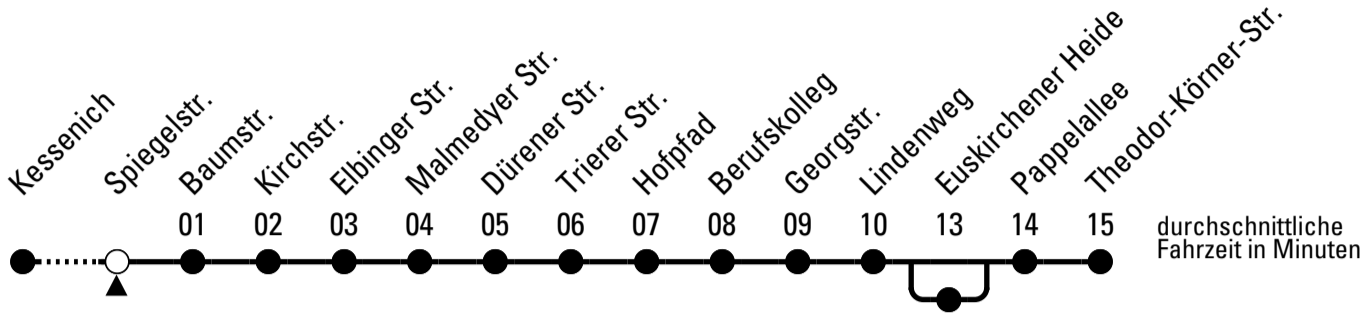

H = über Euskirchener Heide

Stadtverkehr Euskirchen
53879 Euskirchen
info@sveinfo.de - www.sveinfo.de

Abfahrten auf Ihr Handy:
QR-Code abfotografieren
Die Schlaue Nummer 0 800 6 50 40 30
(kostenlos aus allen deutschen Netzen)

Richtung **Theodor-Körner-Str.**

Abfahrtshaltestelle: Spiegelstr.

Gültig ab 15.12.2024

ohne Gewähr

	montags - freitags	samstags	sonn- und feiertags	
6	09 ^H 30 49	--	--	6
7	09 ^H 29 49	08	--	7
8	09 ^H 29 49	09 ^H	--	8
9	09 ^H 29 49	09 ^H	--	9
10	09 ^H 29 49	09 ^H	--	10
11	09 ^H 29 49	09 ^H	--	11
12	09 ^H 29 49	09 ^H	--	12
13	09 ^H 29 49	09 ^H	--	13
14	09 ^H 29 49	09 ^H	--	14
15	09 ^H 29 49	09 ^H	--	15
16	09 ^H 29 49	09 ^H	--	16
17	09 ^H 29 49	09 ^H	--	17
18	09 ^H 29 49	09 ^H	--	18
19	09 ^H 39	09 ^H	--	19
20	09 ^H 39	09 ^H	--	20
21	09 ^H 39	09 ^H	--	21
22	09 ^H	09 ^H	--	22