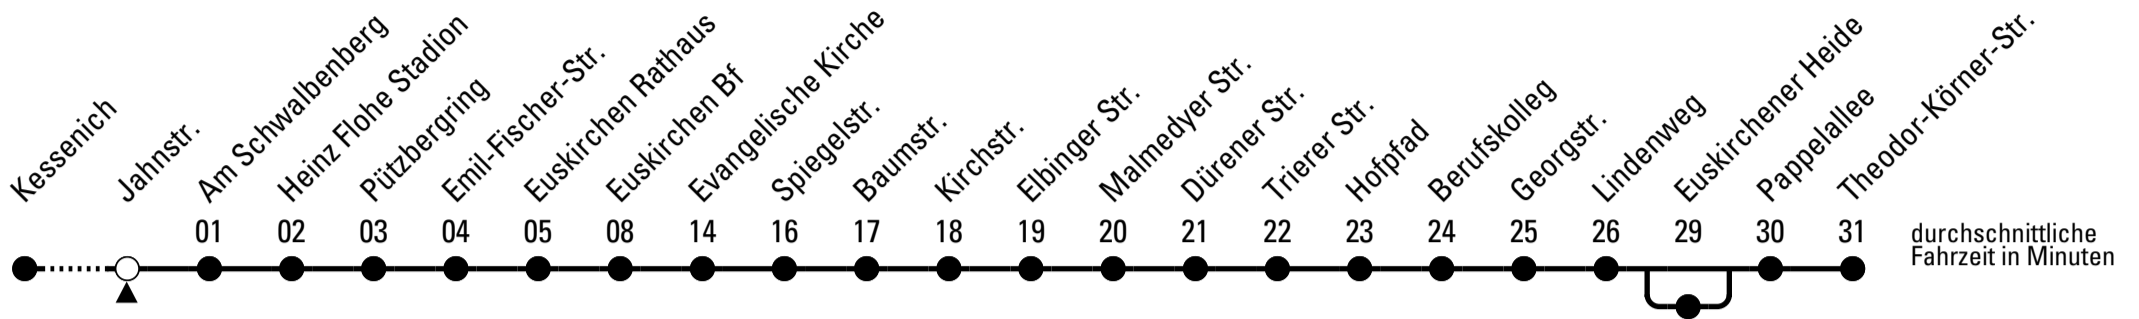

H = über Euskirchener Heide

Stadtverkehr Euskirchen
53879 Euskirchen
info@sveinfo.de - www.sveinfo.de

Abfahrten auf Ihr Handy:
QR-Code abfotografieren
Die Schlaue Nummer 0 800 6 50 40 30
(kostenlos aus allen deutschen Netzen)

Richtung Theodor-Körner-Str.

über Euskirchen Bf

Abfahrtshaltestelle: Jahnstr.

Gültig ab 15.12.2024

🕒	montags - freitags	samstags	sonn- und feiertags	🕒
5	43 ^H	--	--	5
6	11 33 53 ^H	--	--	6
7	13 33 53 ^H	45 ^H	--	7
8	13 33 53 ^H	45 ^H	--	8
9	13 33 53 ^H	45 ^H	--	9
10	13 33 53 ^H	45 ^H	--	10
11	13 33 53 ^H	45 ^H	--	11
12	13 33 53 ^H	45 ^H	--	12
13	13 33 53 ^H	45 ^H	--	13
14	13 33 53 ^H	45 ^H	--	14
15	13 33 53 ^H	45 ^H	--	15
16	13 33 53 ^H	45 ^H	--	16
17	13 33 53 ^H	45 ^H	--	17
18	13 33 45 ^H	45 ^H	--	18
19	45 ^H	45 ^H	--	19
20	45 ^H	45 ^H	--	20
21	45 ^H	45 ^H	--	21