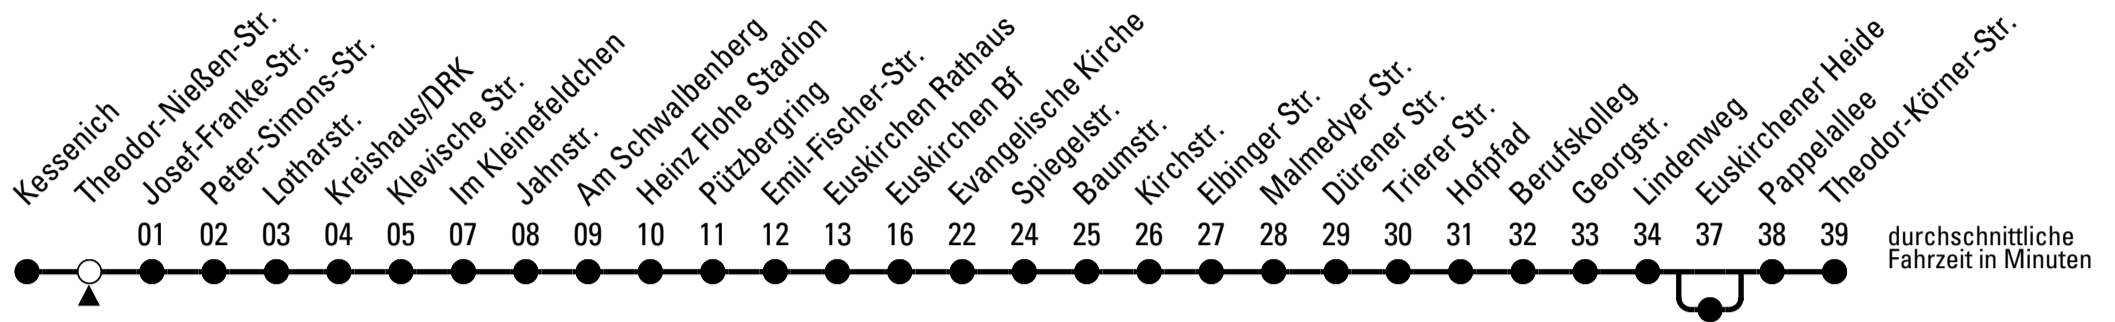

872

Richtung Theodor-Körner-Str.

über Euskirchen Bf

Gültig ab 15.12.2024

Abfahrtshaltestelle: Theodor-Nießen-Str.

🕒	montags - freitags	samstags	sonn- und feiertags	🕒
5	35 ^H	--	--	5
6	02 25 45 ^H	--	--	6
7	05 25 45 ^H	37 ^H	--	7
8	05 25 45 ^H	37 ^H	--	8
9	05 25 45 ^H	37 ^H	--	9
10	05 25 45 ^H	37 ^H	--	10
11	05 25 45 ^H	37 ^H	--	11
12	05 25 45 ^H	37 ^H	--	12
13	05 25 45 ^H	37 ^H	--	13
14	05 25 45 ^H	37 ^H	--	14
15	05 25 45 ^H	37 ^H	--	15
16	05 25 45 ^H	37 ^H	--	16
17	05 25 45 ^H	37 ^H	--	17
18	05 25 38 ^H	37 ^H	--	18
19	37 ^H	37 ^H	--	19
20	37 ^H	37 ^H	--	20
21	37 ^H	37 ^H	--	21