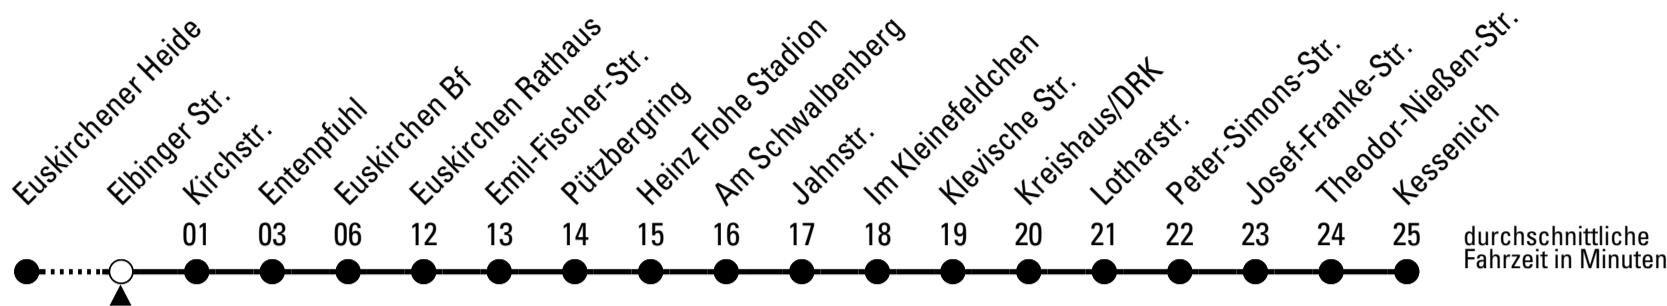

Richtung **Kessenich**

über Euskirchen Bf

Gültig ab 15.12.2024

Abfahrtshaltestelle: **Elbinger Str.**

ohne Gewähr

🕒	montags - freitags	samstags	sonn- und feiertags	🕒
5	45	--	--	5
6	12 35 55	--	--	6
7	15 35 55	47	--	7
8	15 35 55	47	--	8
9	15 35 55	47	--	9
10	15 35 55	47	--	10
11	15 35 55	47	--	11
12	15 35 55	47	--	12
13	15 35 55	47	--	13
14	15 35 55	47	--	14
15	15 35 55	47	--	15
16	15 35 55	47	--	16
17	15 35 55	47	--	17
18	15 35 47	47	--	18
19	47	47	--	19
20	47	47	--	20
21	47	47	--	21

Stadtverkehr Euskirchen
53879 Euskirchen
info@sveinfo.de - www.sveinfo.de

Abfahrten auf Ihr Handy:
QR-Code abfotografieren
Die Schlaue Nummer 0 800 6 50 40 30
(kostenlos aus allen deutschen Netzen)