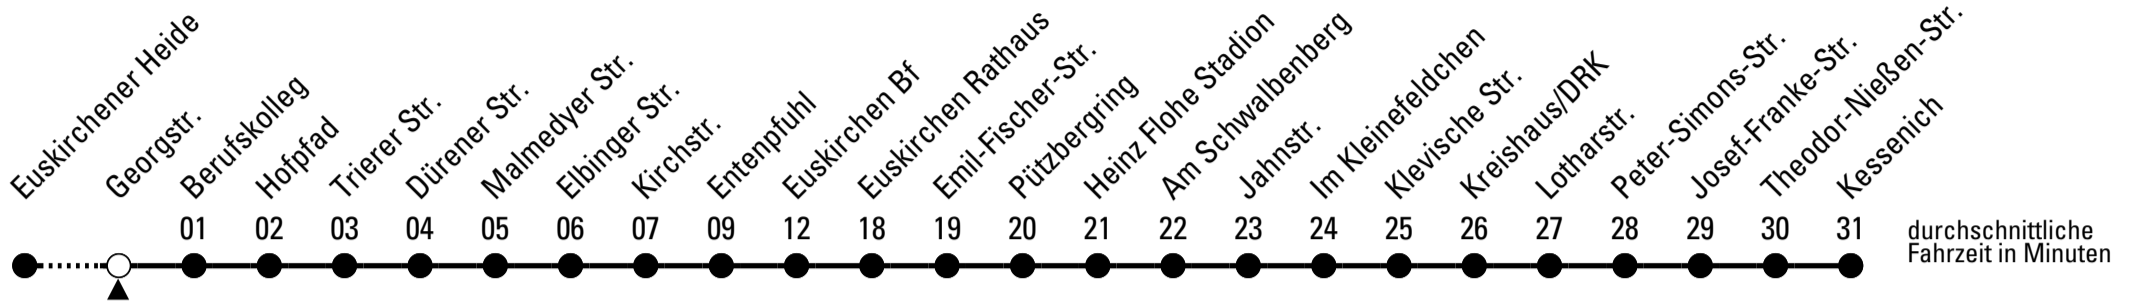

Richtung **Kessenich**

über Euskirchen Bf

Gültig ab 15.12.2024

Abfahrtshaltestelle: Georgstr.

🕒	montags - freitags	samstags	sonn- und feiertags	🕒
5	39	--	--	5
6	06 29 49	--	--	6
7	09 29 49	41	--	7
8	09 29 49	41	--	8
9	09 29 49	41	--	9
10	09 29 49	41	--	10
11	09 29 49	41	--	11
12	09 29 49	41	--	12
13	09 29 49	41	--	13
14	09 29 49	41	--	14
15	09 29 49	41	--	15
16	09 29 49	41	--	16
17	09 29 49	41	--	17
18	09 29 41	41	--	18
19	41	41	--	19
20	41	41	--	20
21	41	41	--	21

Stadtverkehr Euskirchen
53879 Euskirchen
info@sveinfo.de - www.sveinfo.de

Abfahrten auf Ihr Handy:
QR-Code abfotografieren
Die Schlaue Nummer 0 800 6 50 40 30
(kostenlos aus allen deutschen Netzen)