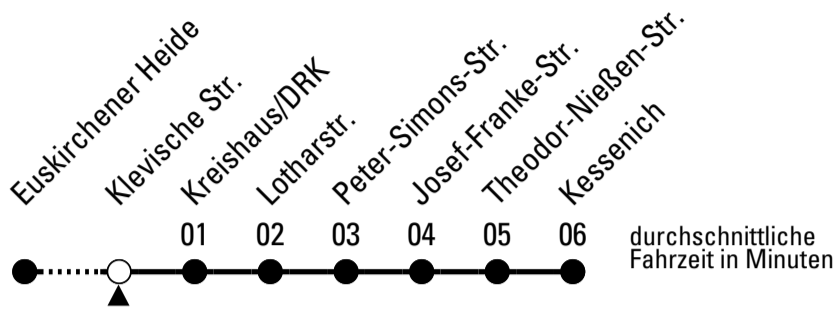

Richtung **Kessenich**

Gültig ab 15.12.2024

AbfahrtsHaltestelle: **Klevische Str.**

🕒	montags - freitags			samstags	sonn- und feiertags	🕒
	01	02	03	04	05	
6	14	34	54	--	--	6
7	14	34	54	14	--	7
8	14	34	54	14	--	8
9	14	34	54	14	--	9
10	14	34	54	14	--	10
11	14	34	54	14	--	11
12	14	34	54	14	--	12
13	14	34	54	14	--	13
14	14	34	54	14	--	14
15	14	34	54	14	--	15
16	14	34	54	14	--	16
17	14	34	54	14	--	17
18	14	34	54	14	--	18
19	14	44		14	--	19
20	14	44		14	--	20
21	14	44		14	--	21
22	14			14	--	22