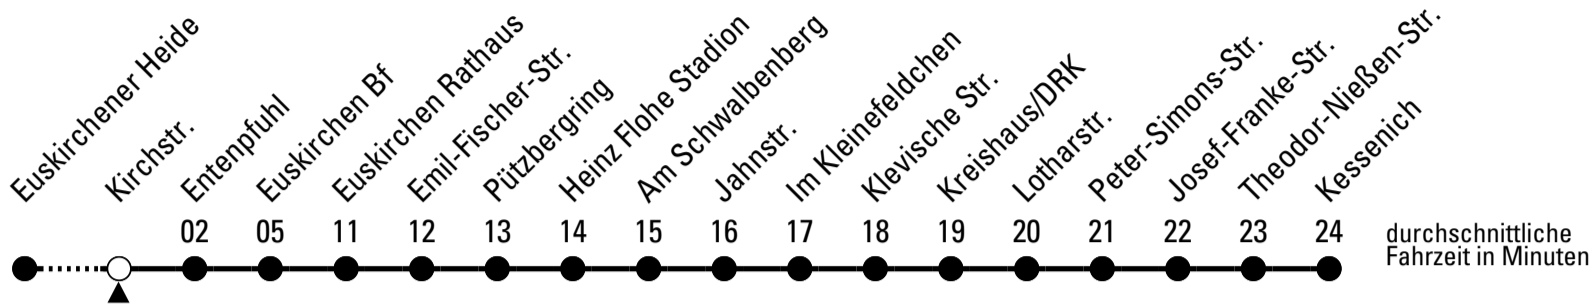

Richtung **Kessenich**

über Euskirchen Bf

Gültig ab 15.12.2024

Abfahrtshaltestelle: Kirchstr.

ohne Gewähr

🕒	montags - freitags	samstags	sonn- und feiertags	🕒
5	46	--	--	5
6	13 36 56	--	--	6
7	16 36 56	48	--	7
8	16 36 56	48	--	8
9	16 36 56	48	--	9
10	16 36 56	48	--	10
11	16 36 56	48	--	11
12	16 36 56	48	--	12
13	16 36 56	48	--	13
14	16 36 56	48	--	14
15	16 36 56	48	--	15
16	16 36 56	48	--	16
17	16 36 56	48	--	17
18	16 36 48	48	--	18
19	48	48	--	19
20	48	48	--	20
21	48	48	--	21

Stadtverkehr Euskirchen
53879 Euskirchen
info@sveinfo.de - www.sveinfo.de

Abfahrten auf Ihr Handy:
QR-Code abfotografieren
Die Schlaue Nummer 0 800 6 50 40 30
(kostenlos aus allen deutschen Netzen)