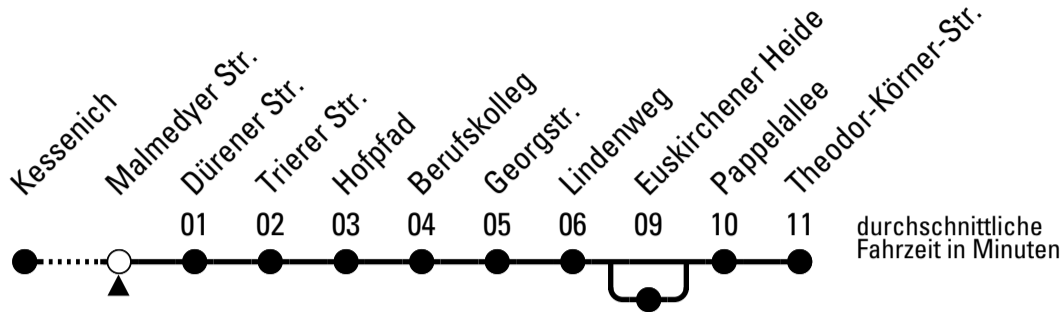

872

Richtung Theodor-Körner-Str.

Abfahrtshaltestelle: Malmedyer Str.

Gültig ab 15.12.2024

ohne Gewähr

🕒	montags - freitags	samstags	sonn- und feiertags	🕒
6	13^H 34 53	--	--	6
7	13^H 33 53	12	--	7
8	13^H 33 53	13^H	--	8
9	13^H 33 53	13^H	--	9
10	13^H 33 53	13^H	--	10
11	13^H 33 53	13^H	--	11
12	13^H 33 53	13^H	--	12
13	13^H 33 53	13^H	--	13
14	13^H 33 53	13^H	--	14
15	13^H 33 53	13^H	--	15
16	13^H 33 53	13^H	--	16
17	13^H 33 53	13^H	--	17
18	13^H 33 53	13^H	--	18
19	13^H 43	13^H	--	19
20	13^H 43	13^H	--	20
21	13^H 43	13^H	--	21
22	13^H	13^H	--	22

H = über Euskirchener Heide

Stadtverkehr Euskirchen
53879 Euskirchen
info@sveinfo.de - www.sveinfo.de

Abfahrten auf Ihr Handy:
QR-Code abfotografieren
Die Schlaue Nummer 0 800 6 50 40 30
(kostenlos aus allen deutschen Netzen)