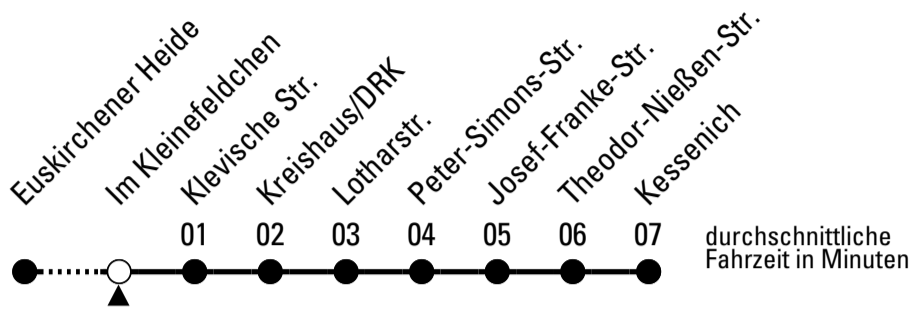

Richtung **Kessenich**

Gültig ab 15.12.2024

AbfahrtsHaltestelle: **Im Kleinfeldchen**

ohne Gewähr

	montags - freitags	samstags	sonn- und feiertags	
6	13 33 53	--	--	6
7	13 33 53	13	--	7
8	13 33 53	13	--	8
9	13 33 53	13	--	9
10	13 33 53	13	--	10
11	13 33 53	13	--	11
12	13 33 53	13	--	12
13	13 33 53	13	--	13
14	13 33 53	13	--	14
15	13 33 53	13	--	15
16	13 33 53	13	--	16
17	13 33 53	13	--	17
18	13 33 53	13	--	18
19	13 43	13	--	19
20	13 43	13	--	20
21	13 43	13	--	21
22	13	13	--	22

Stadtverkehr Euskirchen
53879 Euskirchen
info@sveinfo.de - www.sveinfo.de

Abfahrten auf Ihr Handy:
QR-Code abfotografieren
Die Schlaue Nummer 0 800 6 50 40 30
(kostenlos aus allen deutschen Netzen)