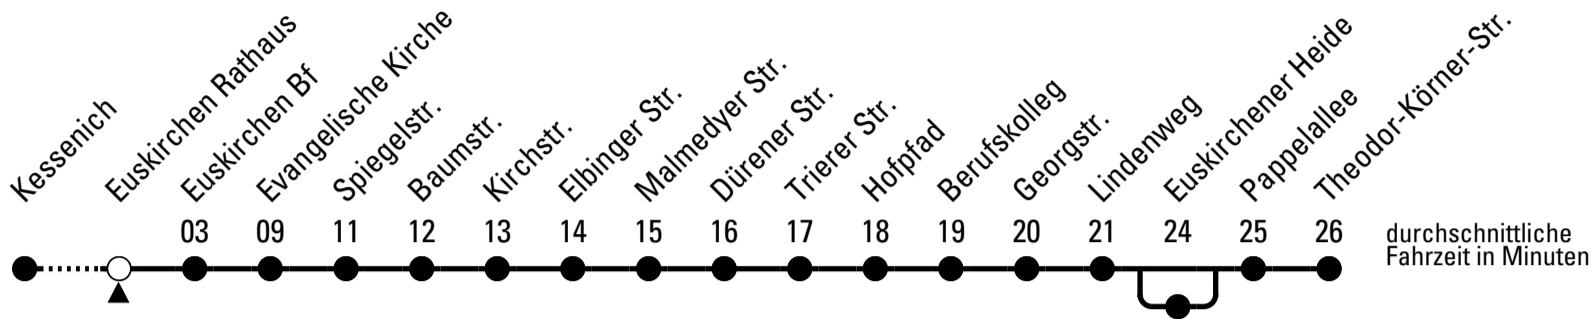

872

Richtung Theodor-Körner-Str.

über Euskirchen Bf

Gültig ab 15.12.2024

Abfahrtshaltestelle: Euskirchen Rathaus

ohne Gewähr

🕒	montags - freitags	samstags	sonn- und feiertags	🕒
5	48 ^H	--	--	5
6	16 38 58 ^H	--	--	6
7	18 38 58 ^H	50 ^H	--	7
8	18 38 58 ^H	50 ^H	--	8
9	18 38 58 ^H	50 ^H	--	9
10	18 38 58 ^H	50 ^H	--	10
11	18 38 58 ^H	50 ^H	--	11
12	18 38 58 ^H	50 ^H	--	12
13	18 38 58 ^H	50 ^H	--	13
14	18 38 58 ^H	50 ^H	--	14
15	18 38 58 ^H	50 ^H	--	15
16	18 38 58 ^H	50 ^H	--	16
17	18 38 58 ^H	50 ^H	--	17
18	18 38 50 ^H	50 ^H	--	18
19	50 ^H	50 ^H	--	19
20	50 ^H	50 ^H	--	20
21	50 ^H	50 ^H	--	21