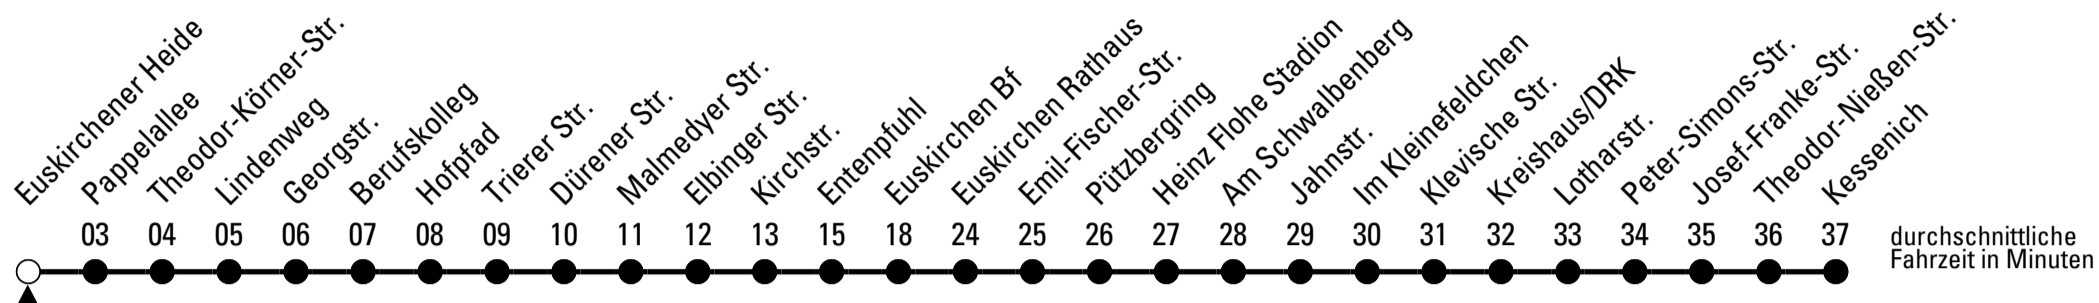

872

Richtung **Kessenich**

über Euskirchen Bf

AbfahrtsHaltestelle: Euskirchener Heide

Gültig ab 15.12.2024

ohne Gewähr

🕒	montags - freitags	samstags	sonn- und feiertags	🕒
6	23	--	--	6
7	23	35	--	7
8	23	35	--	8
9	23	35	--	9
10	23	35	--	10
11	23	35	--	11
12	23	35	--	12
13	23	35	--	13
14	23	35	--	14
15	23	35	--	15
16	23	35	--	16
17	23	35	--	17
18	23	35	--	18
19	--	35	--	19
20	--	35	--	20
21	--	35	--	21