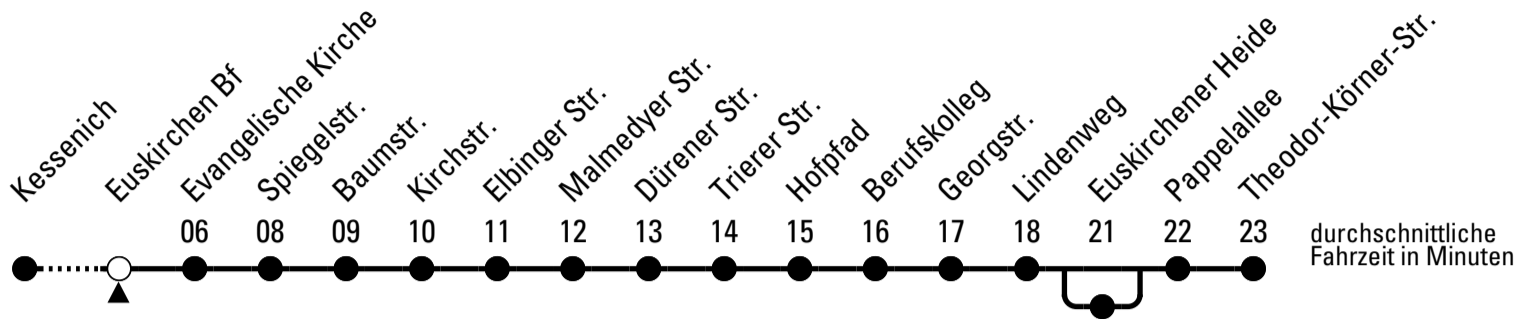

872

BUS

Richtung **Theodor-Körner-Str.**

Abfahrtshaltestelle: Euskirchen Bf

Gültig ab 15.12.2024

ohne Gewähr

🕒	montags - freitags	samstags	sonn- und feiertags	🕒
6	05^H 26 45	--	--	6
7	05^H 25 45	05	--	7
8	05^H 25 45	05^H	--	8
9	05^H 25 45	05^H	--	9
10	05^H 25 45	05^H	--	10
11	05^H 25 45	05^H	--	11
12	05^H 25 45	05^H	--	12
13	05^H 25 45	05^H	--	13
14	05^H 25 45	05^H	--	14
15	05^H 25 45	05^H	--	15
16	05^H 25 45	05^H	--	16
17	05^H 25 45	05^H	--	17
18	05^H 25 45	05^H	--	18
19	05^H 35	05^H	--	19
20	05^H 35	05^H	--	20
21	05^H 35	05^H	--	21
22	05^H	05^H	--	22

H = über Euskirchener Heide

Stadtverkehr Euskirchen
53879 Euskirchen
info@sveinfo.de - www.sveinfo.de

Abfahrten auf Ihr Handy:
QR-Code abfotografieren
Die Schlaue Nummer 0 800 6 50 40 30
(kostenlos aus allen deutschen Netzen)