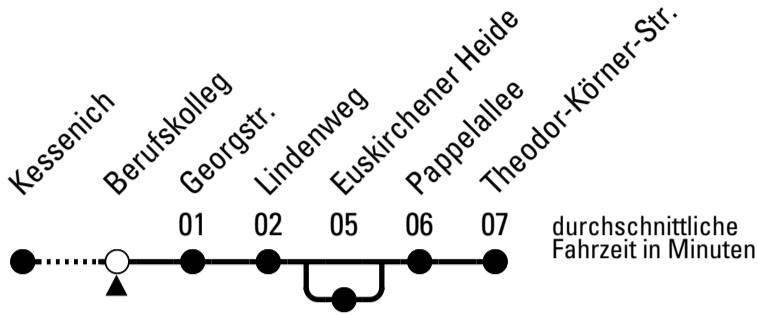

872

Richtung Theodor-Körner-Str.

AbfahrtsHaltestelle: Berufskolleg

Gültig ab 15.12.2024

	montags - freitags	samstags	sonn- und feiertags	
6	17^H 38 57	--	--	6
7	17^H 37 57	17	--	7
8	17^H 37 57	17^H	--	8
9	17^H 37 57	17^H	--	9
10	17^H 37 57	17^H	--	10
11	17^H 37 57	17^H	--	11
12	17^H 37 57	17^H	--	12
13	17^H 37 57	17^H	--	13
14	17^H 37 57	17^H	--	14
15	17^H 37 57	17^H	--	15
16	17^H 37 57	17^H	--	16
17	17^H 37 57	17^H	--	17
18	17^H 37 57	17^H	--	18
19	17^H 47	17^H	--	19
20	17^H 47	17^H	--	20
21	17^H 47	17^H	--	21
22	17^H	17^H	--	22

H = über Euskirchener Heide

Stadtverkehr Euskirchen
53879 Euskirchen
info@sveinfo.de - www.sveinfo.de

Abfahrten auf Ihr Handy:
QR-Code abfotografieren
Die Schlaue Nummer 0 800 6 50 40 30
(kostenlos aus allen deutschen Netzen)