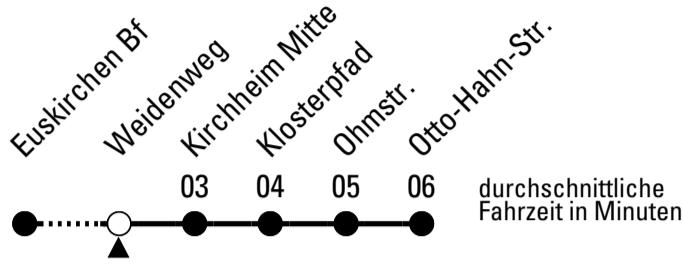

ohne Gewähr

	montags - freitags	samstags	sonn- und feiertags	
6	28 48	--	--	6
7	08 28 48	28	--	7
8	08 28 48	28	--	8
9	08 28 48	28	--	9
10	08 28 48	28	--	10
11	08 28 48	28	--	11
12	08 28 48	28	--	12
13	08 28 28^s 48	28	--	13
14	08 28 48	28	--	14
15	08 28 48	28	--	15
16	08 28 48	28	--	16
17	08 28 48	28	--	17
18	08 28 48	28	--	18
19	08 28 58	28	--	19
20	28 58	28	--	20
21	28 58	28	--	21
22	28	28	--	22

S = nur an Schultagen

Stadtverkehr Euskirchen
53879 Euskirchen
info@sveinfo.de - www.sveinfo.de

Abfahrten auf Ihr Handy:
QR-Code abfotografieren
Die Schlaue Nummer 0 800 6 50 40 30
(kostenlos aus allen deutschen Netzen)