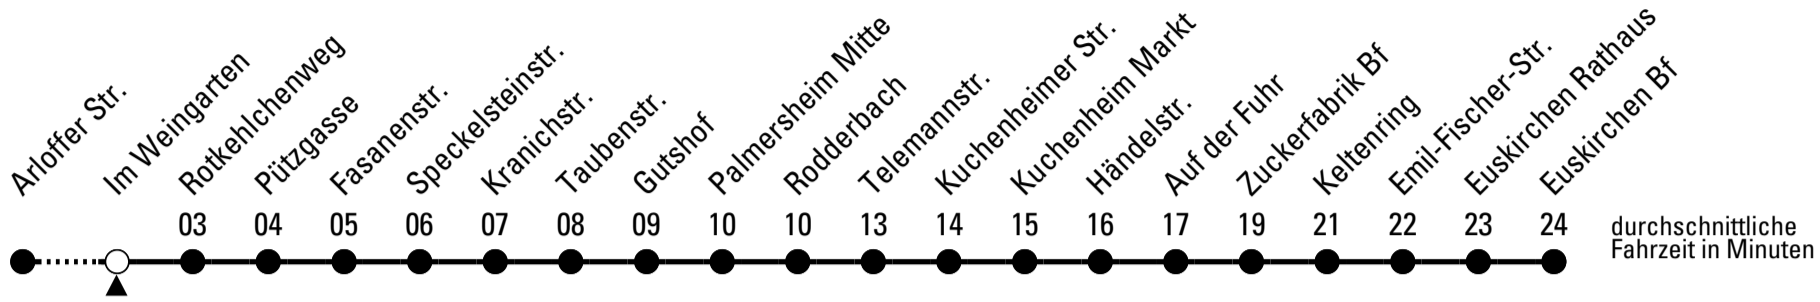

874

Richtung Euskirchen Bf

über Kuchenheim

Gültig ab 15.12.2024

AbfahrtsHaltestelle: Im Weingarten

🕒	montags - freitags	samstags	sonn- und feiertags	🕒
5	27 54	--	--	5
6	14 34 44 ^S 54	--	--	6
7	04 ^S 14 34 54	34	--	7
8	14 34 54	34	--	8
9	14 34 54	34	--	9
10	14 34 54	34	--	10
11	14 34 54	34	--	11
12	14 34 54	34	--	12
13	14 34 54	34	--	13
14	14 34 54	34	--	14
15	14 34 54	34	--	15
16	14 34 54	34	--	16
17	14 34 54	34	--	17
18	14 34	34	--	18
19	34	34	--	19
20	34	34	--	20
21	34	34	--	21