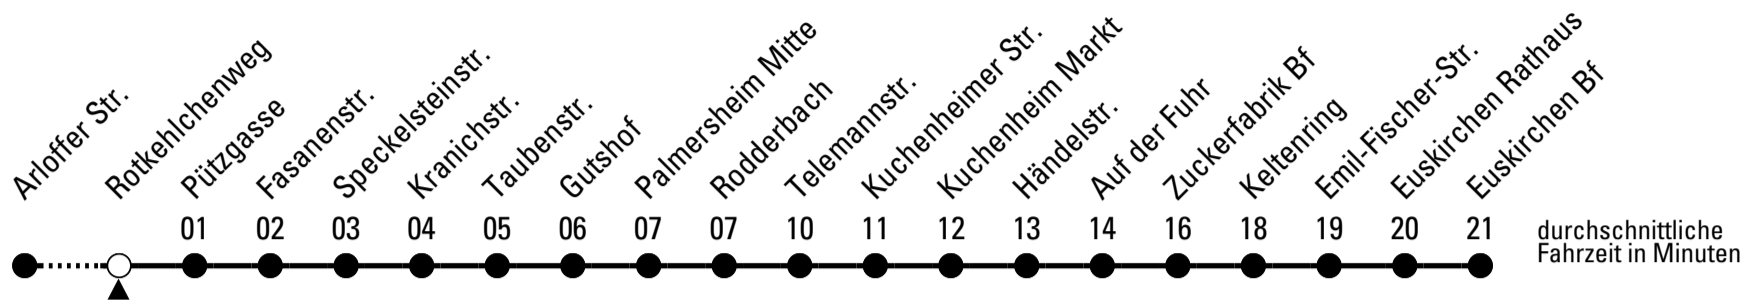

874

BUS

Richtung Euskirchen Bf

über Kuchenheim

Abfahrtshaltestelle: Rotkehlchenweg

Gültig ab 15.12.2024

ohne Gewähr

🕒	montags - freitags	samstags	sonn- und feiertags	🕒
5	30 57	--	--	5
6	17 37 47 ^s 57	--	--	6
7	07 ^s 17 37 57	37	--	7
8	17 37 57	37	--	8
9	17 37 57	37	--	9
10	17 37 57	37	--	10
11	17 37 57	37	--	11
12	17 37 57	37	--	12
13	17 37 57	37	--	13
14	17 37 57	37	--	14
15	17 37 57	37	--	15
16	17 37 57	37	--	16
17	17 37 57	37	--	17
18	17 37	37	--	18
19	37	37	--	19
20	37	37	--	20
21	37	37	--	21