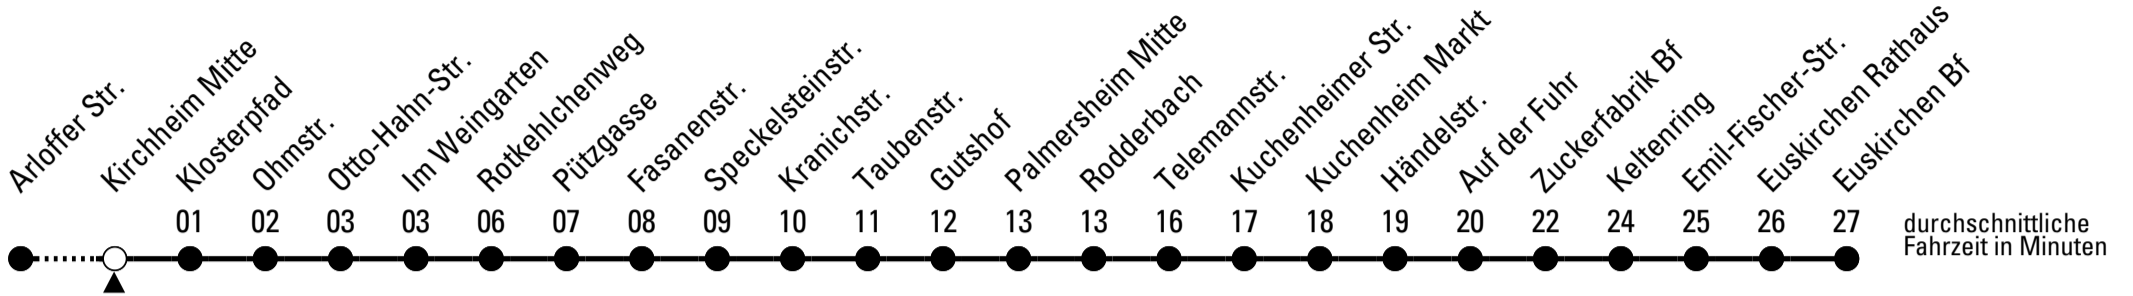

Richtung Euskirchen Bf

über Kuchenheim

Abfahrtshaltestelle: Kirchheim Mitte

Gültig ab 15.12.2024

🕒	montags - freitags	samstags	sonn- und feiertags	🕒
5	24 51	--	--	5
6	11 31 41^S 51	--	--	6
7	01^S 11 31 51	31	--	7
8	11 31 51	31	--	8
9	11 31 51	31	--	9
10	11 31 51	31	--	10
11	11 31 51	31	--	11
12	11 31 51	31	--	12
13	11 31 51	31	--	13
14	11 31 51	31	--	14
15	11 31 51	31	--	15
16	11 31 51	31	--	16
17	11 31 51	31	--	17
18	11 31	31	--	18
19	31	31	--	19
20	31	31	--	20
21	31	31	--	21

S = nur an Schultagen

Stadtverkehr Euskirchen
53879 Euskirchen
info@sveinfo.de - www.sveinfo.de

Abfahrten auf Ihr Handy:
QR-Code abfotografieren
Die Schlaue Nummer 0 800 6 50 40 30
(kostenlos aus allen deutschen Netzen)