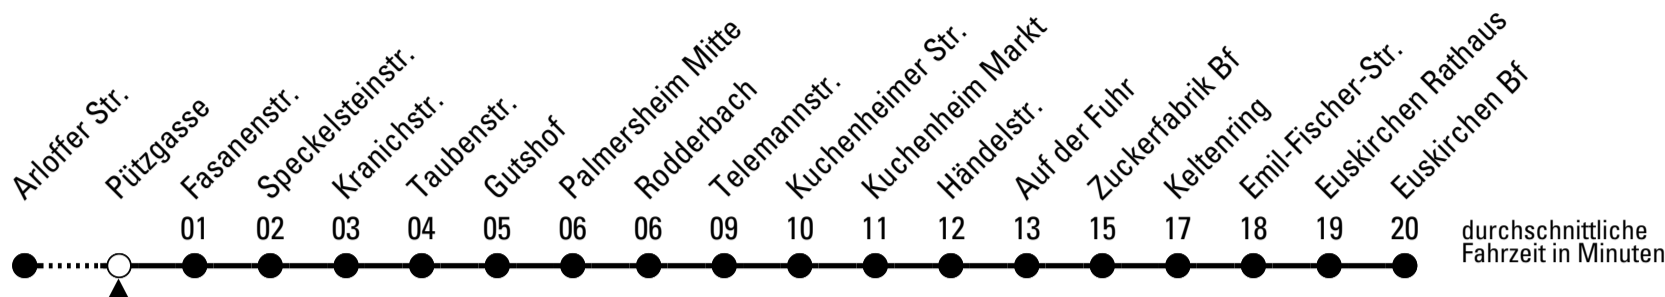

Richtung Euskirchen Bf

über Kuchenheim

Abfahrtshaltestelle: Pützgasse

Gültig ab 15.12.2024

ohne Gewähr

🕒	montags - freitags	samstags	sonn- und feiertags	🕒
5	31 58	--	--	5
6	18 38 48^s 58	--	--	6
7	08^s 18 38 58	38	--	7
8	18 38 58	38	--	8
9	18 38 58	38	--	9
10	18 38 58	38	--	10
11	18 38 58	38	--	11
12	18 38 58	38	--	12
13	18 38 58	38	--	13
14	18 38 58	38	--	14
15	18 38 58	38	--	15
16	18 38 58	38	--	16
17	18 38 58	38	--	17
18	18 38	38	--	18
19	38	38	--	19
20	38	38	--	20
21	38	38	--	21

S = nur an Schultagen

Stadtverkehr Euskirchen
53879 Euskirchen
info@sveinfo.de - www.sveinfo.de

Abfahrten auf Ihr Handy:
QR-Code abfotografieren
Die Schlaue Nummer 0 800 6 50 40 30
(kostenlos aus allen deutschen Netzen)