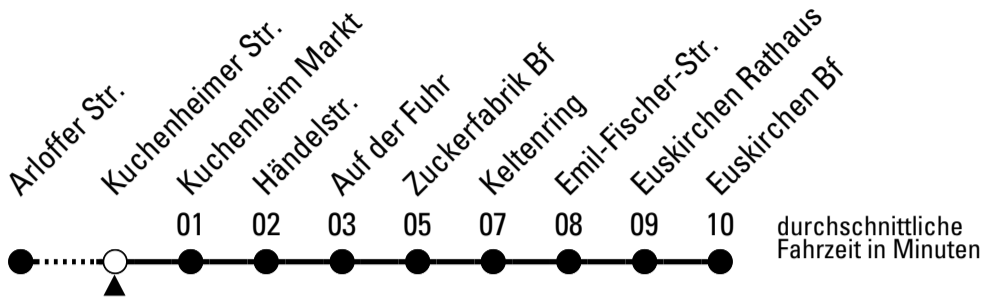

Richtung Euskirchen Bf

AbfahrtsHaltestelle: Kuchenheimer Str.

Gültig ab 15.12.2024

	montags - freitags				samstags	sonn- und feiertags	
5	41				--	--	5
6	08	28	48	58^S	--	--	6
7	08	18^S	28	48	48	--	7
8	08	28	48		48	--	8
9	08	28	48		48	--	9
10	08	28	48		48	--	10
11	08	28	48		48	--	11
12	08	28	48		48	--	12
13	08	28	48		48	--	13
14	08	28	48		48	--	14
15	08	28	48		48	--	15
16	08	28	48		48	--	16
17	08	28	48		48	--	17
18	08	28	48		48	--	18
19	48				48	--	19
20	48				48	--	20
21	48				48	--	21

S = nur an Schultagen

Stadtverkehr Euskirchen
53879 Euskirchen
info@sveinfo.de - www.sveinfo.de

Abfahrten auf Ihr Handy:
QR-Code abfotografieren
Die Schlaue Nummer 0 800 6 50 40 30
(kostenlos aus allen deutschen Netzen)