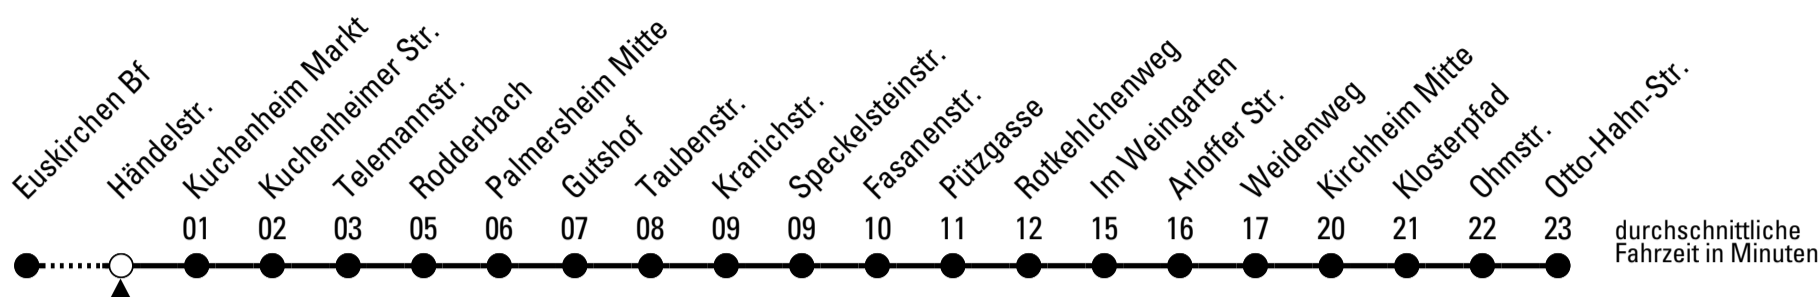

Richtung Kirchheim

über Flammersheim

Abfahrtshaltestelle: Händelstr.

Gültig ab 15.12.2024

	montags - freitags				samstags	sonn- und feiertags	
6	11	31	51		--	--	6
7	11	31	51		11	--	7
8	11	31	51		11	--	8
9	11	31	51		11	--	9
10	11	31	51		11	--	10
11	11	31	51		11	--	11
12	11	31	51		11	--	12
13	11	11^s	31	51	11	--	13
14	11	31	51		11	--	14
15	11	31	51		11	--	15
16	11	31	51		11	--	16
17	11	31	51		11	--	17
18	11	31	51		11	--	18
19	11	41			11	--	19
20	11	41			11	--	20
21	11	41			11	--	21
22	11				11	--	22

S = nur an Schultagen

Stadtverkehr Euskirchen
53879 Euskirchen
info@sveinfo.de - www.sveinfo.de

Abfahrten auf Ihr Handy:
QR-Code abfotografieren
Die Schlaue Nummer 0 800 6 50 40 30
(kostenlos aus allen deutschen Netzen)