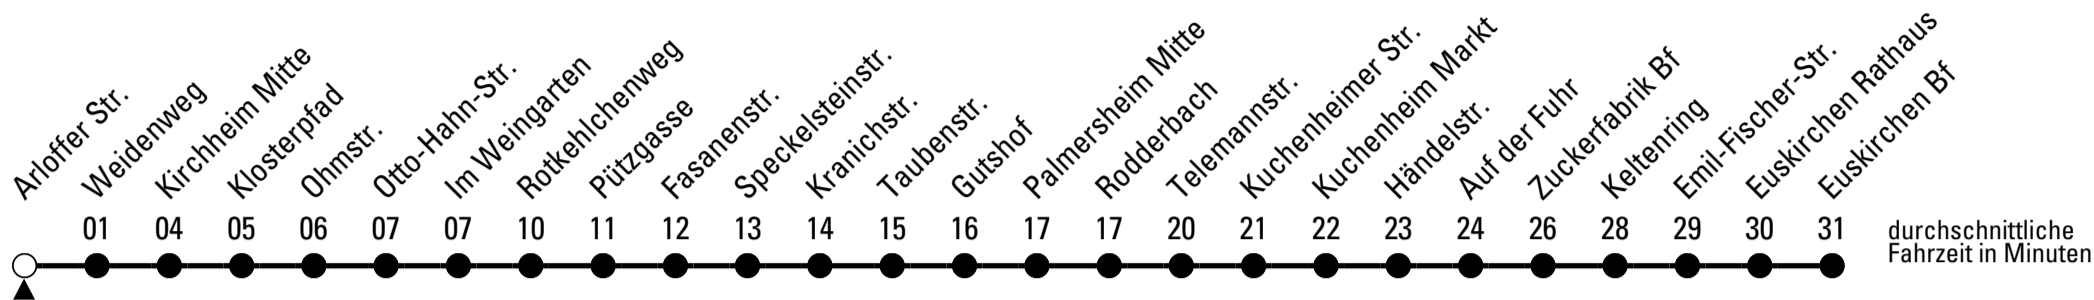

Richtung Euskirchen Bf

über Kuchenheim

Abfahrtshaltestelle: Arloffer Str.

Gültig ab 15.12.2024

ohne Gewähr

	montags - freitags	samstags	sonn- und feiertags	
5	20 47	--	--	5
6	07 27 37^S 47 57^S	--	--	6
7	07 27 47	27	--	7
8	07 27 47	27	--	8
9	07 27 47	27	--	9
10	07 27 47	27	--	10
11	07 27 47	27	--	11
12	07 27 47	27	--	12
13	07 27 47	27	--	13
14	07 27 47	27	--	14
15	07 27 47	27	--	15
16	07 27 47	27	--	16
17	07 27 47	27	--	17
18	07 27	27	--	18
19	27	27	--	19
20	27	27	--	20
21	27	27	--	21

S = nur an Schultagen

Stadtverkehr Euskirchen
53879 Euskirchen
info@sveinfo.de - www.sveinfo.de

Abfahrten auf Ihr Handy:
QR-Code abfotografieren
Die Schlaue Nummer 0 800 6 50 40 30
(kostenlos aus allen deutschen Netzen)