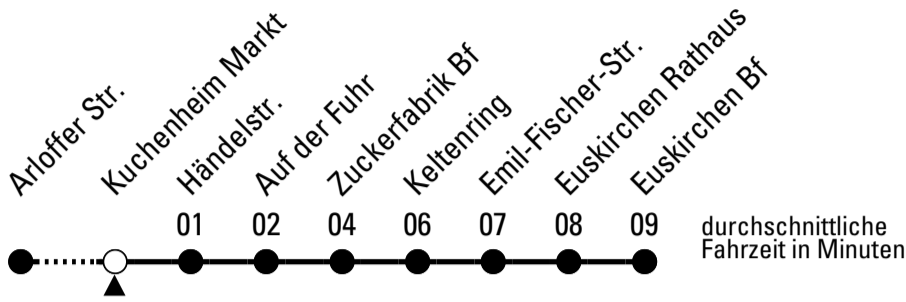

Richtung Euskirchen Bf

AbfahrtsHaltestelle: Kuchenheim Markt

Gültig ab 15.12.2024

	montags - freitags				samstags	sonn- und feiertags	
5	42				--	--	5
6	09	29	49	59^S	--	--	6
7	09	19^S	29	49	49	--	7
8	09	29	49		49	--	8
9	09	29	49		49	--	9
10	09	29	49		49	--	10
11	09	29	49		49	--	11
12	09	29	49		49	--	12
13	09	29	49		49	--	13
14	09	29	49		49	--	14
15	09	29	49		49	--	15
16	09	29	49		49	--	16
17	09	29	49		49	--	17
18	09	29	49		49	--	18
19	49				49	--	19
20	49				49	--	20
21	49				49	--	21

S = nur an Schultagen

Stadtverkehr Euskirchen
53879 Euskirchen
info@sveinfo.de - www.sveinfo.de

Abfahrten auf Ihr Handy:
QR-Code abfotografieren
Die Schlaue Nummer 0 800 6 50 40 30
(kostenlos aus allen deutschen Netzen)