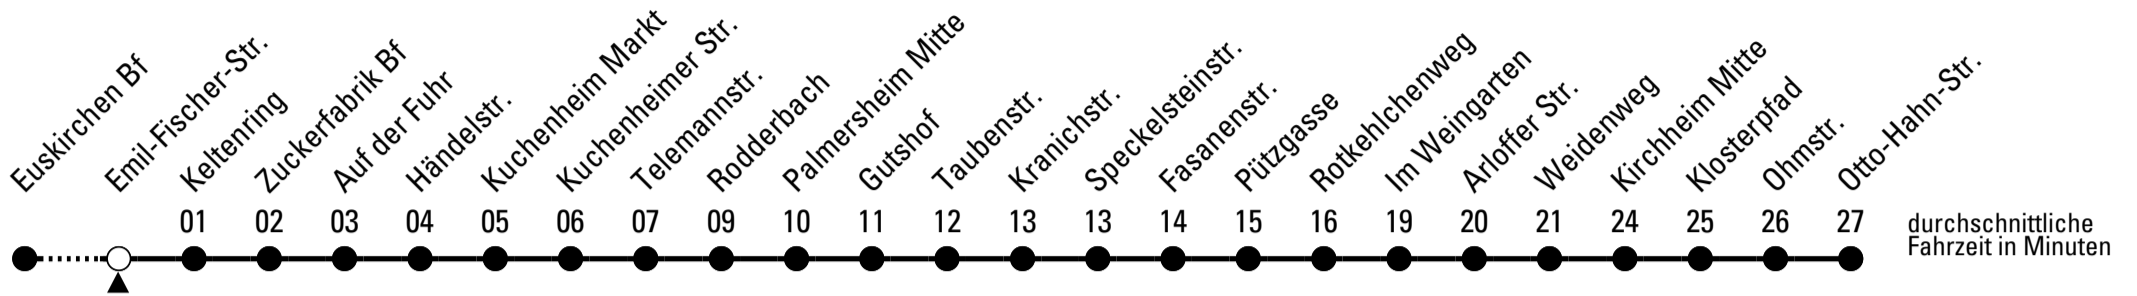

S = nur an Schultagen

Stadtverkehr Euskirchen
53879 Euskirchen
info@sveinfo.de - www.sveinfo.de

Abfahrten auf Ihr Handy:
QR-Code abfotografieren
Die Schlaue Nummer 0 800 6 50 40 30
(kostenlos aus allen deutschen Netzen)

Richtung Kirchheim

über Flammersheim

Abfahrtshaltestelle: Emil-Fischer-Str.

Gültig ab 15.12.2024

🕒	montags - freitags	samstags	sonn- und feiertags	🕒
6	07 27 47	--	--	6
7	07 27 47	07	--	7
8	07 27 47	07	--	8
9	07 27 47	07	--	9
10	07 27 47	07	--	10
11	07 27 47	07	--	11
12	07 27 47	07	--	12
13	07 07 ^s 27 47	07	--	13
14	07 27 47	07	--	14
15	07 27 47	07	--	15
16	07 27 47	07	--	16
17	07 27 47	07	--	17
18	07 27 47	07	--	18
19	07 37	07	--	19
20	07 37	07	--	20
21	07 37	07	--	21
22	07	07	--	22