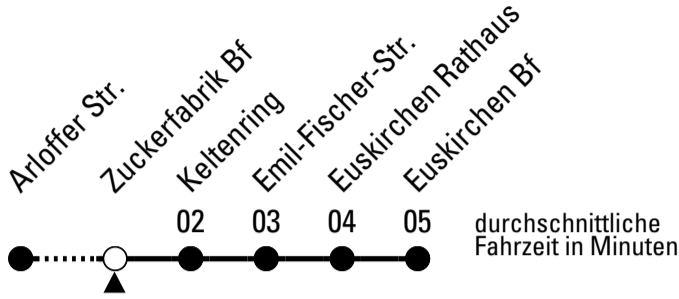

874

Richtung Euskirchen Bf

AbfahrtsHaltestelle: Zuckerfabrik Bf

Gültig ab 15.12.2024

	montags - freitags					samstags	sonn- und feiertags	
5	46					--	--	5
6	13	33	53			--	--	6
7	03^s	13	23^s	33	53	53	--	7
8	13	33	53			53	--	8
9	13	33	53			53	--	9
10	13	33	53			53	--	10
11	13	33	53			53	--	11
12	13	33	53			53	--	12
13	13	33	53			53	--	13
14	13	33	53			53	--	14
15	13	33	53			53	--	15
16	13	33	53			53	--	16
17	13	33	53			53	--	17
18	13	33	53			53	--	18
19	53					53	--	19
20	53					53	--	20
21	53					53	--	21

S = nur an Schultagen

Stadtverkehr Euskirchen
53879 Euskirchen
info@sveinfo.de - www.sveinfo.de

Abfahrten auf Ihr Handy:
QR-Code abfotografieren
Die Schlaue Nummer 0 800 6 50 40 30
(kostenlos aus allen deutschen Netzen)