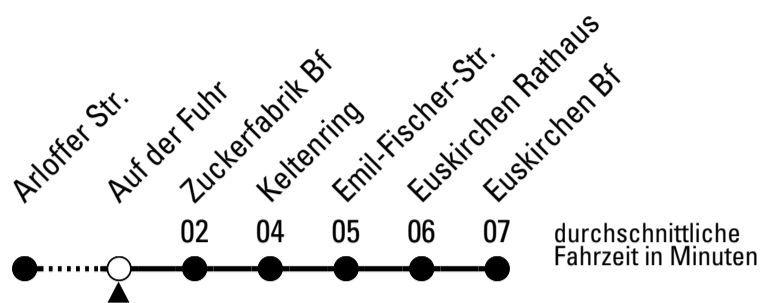

Richtung Euskirchen Bf

AbfahrtsHaltestelle: Auf der Fuhr

Gültig ab 15.12.2024

ohne Gewähr

	montags - freitags	samstags	sonn- und feiertags	
5	44	--	--	5
6	11 31 51	--	--	6
7	01^s 11 21^s 31 51	51	--	7
8	11 31 51	51	--	8
9	11 31 51	51	--	9
10	11 31 51	51	--	10
11	11 31 51	51	--	11
12	11 31 51	51	--	12
13	11 31 51	51	--	13
14	11 31 51	51	--	14
15	11 31 51	51	--	15
16	11 31 51	51	--	16
17	11 31 51	51	--	17
18	11 31 51	51	--	18
19	51	51	--	19
20	51	51	--	20
21	51	51	--	21

S = nur an Schultagen

Stadtverkehr Euskirchen
53879 Euskirchen
info@sveinfo.de - www.sveinfo.de

Abfahrten auf Ihr Handy:
QR-Code abfotografieren
Die Schlaue Nummer 0 800 6 50 40 30
(kostenlos aus allen deutschen Netzen)