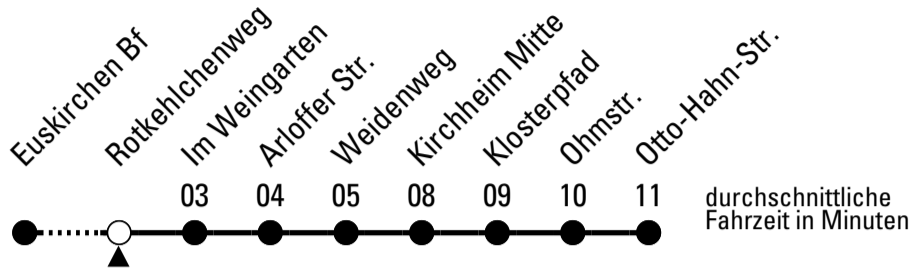

Richtung Kirchheim

AbfahrtsHaltestelle: Rotkehlchenweg

Gültig ab 15.12.2024

ohne Gewähr

🕒	montags - freitags	samstags	sonn- und feiertags	🕒
6	23 43	--	--	6
7	03 23 43	23	--	7
8	03 23 43	23	--	8
9	03 23 43	23	--	9
10	03 23 43	23	--	10
11	03 23 43	23	--	11
12	03 23 43	23	--	12
13	03 23 23^s 43	23	--	13
14	03 23 43	23	--	14
15	03 23 43	23	--	15
16	03 23 43	23	--	16
17	03 23 43	23	--	17
18	03 23 43	23	--	18
19	03 23 53	23	--	19
20	23 53	23	--	20
21	23 53	23	--	21
22	23	23	--	22

S = nur an Schultagen

Stadtverkehr Euskirchen
53879 Euskirchen
info@sveinfo.de - www.sveinfo.de

Abfahrten auf Ihr Handy:
QR-Code abfotografieren
Die Schlaue Nummer 0 800 6 50 40 30
(kostenlos aus allen deutschen Netzen)