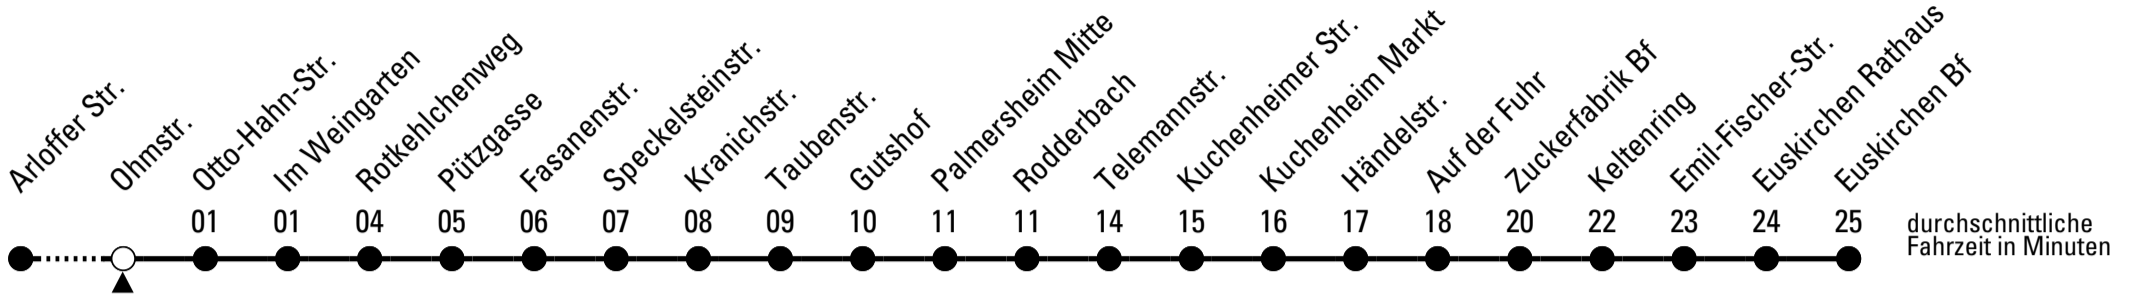

Richtung Euskirchen Bf

über Kuchenheim

Abfahrtshaltestelle: Ohmstr.

Gültig ab 15.12.2024

	montags - freitags				samstags	sonn- und feiertags	
5	26	53			--	--	5
6	13	33	43^S	53	--	--	6
7	03^S	13	33	53	33	--	7
8	13	33	53		33	--	8
9	13	33	53		33	--	9
10	13	33	53		33	--	10
11	13	33	53		33	--	11
12	13	33	53		33	--	12
13	13	33	53		33	--	13
14	13	33	53		33	--	14
15	13	33	53		33	--	15
16	13	33	53		33	--	16
17	13	33	53		33	--	17
18	13	33			33	--	18
19	33				33	--	19
20	33				33	--	20
21	33				33	--	21

S = nur an Schultagen

Stadtverkehr Euskirchen
53879 Euskirchen
info@sveinfo.de - www.sveinfo.de

Abfahrten auf Ihr Handy:
QR-Code abfotografieren
Die Schlaue Nummer 0 800 6 50 40 30
(kostenlos aus allen deutschen Netzen)