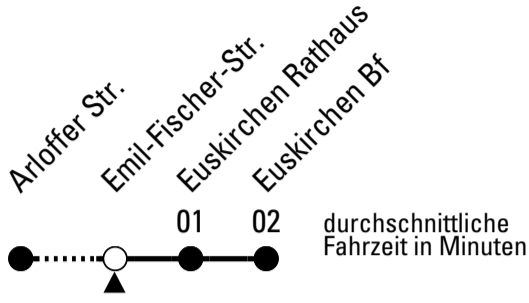

ohne Gewähr

	montags - freitags	samstags	sonn- und feiertags	
5	49	--	--	5
6	16 36 56	--	--	6
7	06^s 16 26^s 36 56	56	--	7
8	16 36 56	56	--	8
9	16 36 56	56	--	9
10	16 36 56	56	--	10
11	16 36 56	56	--	11
12	16 36 56	56	--	12
13	16 36 56	56	--	13
14	16 36 56	56	--	14
15	16 36 56	56	--	15
16	16 36 56	56	--	16
17	16 36 56	56	--	17
18	16 36 56	56	--	18
19	56	56	--	19
20	56	56	--	20
21	56	56	--	21

S = nur an Schultagen

Stadtverkehr Euskirchen
53879 Euskirchen
info@sveinfo.de - www.sveinfo.de

Abfahrten auf Ihr Handy:
QR-Code abfotografieren
Die Schlaue Nummer 0 800 6 50 40 30
(kostenlos aus allen deutschen Netzen)