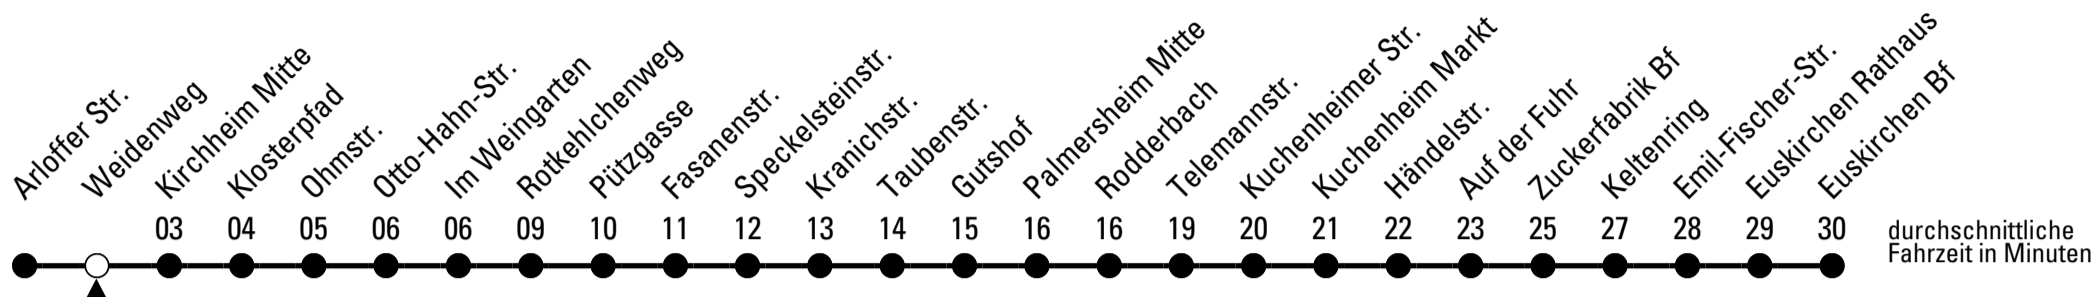

Richtung **Euskirchen Bf** über Kuchenheim

Abfahrtshaltestelle: Weidenweg

Gültig ab 15.12.2024

ohne Gewähr

	montags - freitags	samstags	sonn- und feiertags	
5	21 48	--	--	5
6	08 28 38^S 48 58^S	--	--	6
7	08 28 48	28	--	7
8	08 28 48	28	--	8
9	08 28 48	28	--	9
10	08 28 48	28	--	10
11	08 28 48	28	--	11
12	08 28 48	28	--	12
13	08 28 48	28	--	13
14	08 28 48	28	--	14
15	08 28 48	28	--	15
16	08 28 48	28	--	16
17	08 28 48	28	--	17
18	08 28	28	--	18
19	28	28	--	19
20	28	28	--	20
21	28	28	--	21

S = nur an Schultagen

Stadtverkehr Euskirchen
53879 Euskirchen
info@sveinfo.de - www.sveinfo.de

Abfahrten auf Ihr Handy:
QR-Code abfotografieren
Die Schlaue Nummer 0 800 6 50 40 30
(kostenlos aus allen deutschen Netzen)