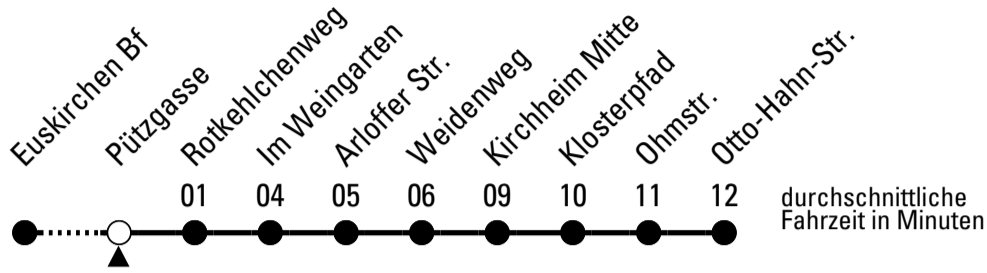

Richtung Kirchheim

AbfahrtsHaltestelle: Pützgasse

Gültig ab 15.12.2024

	montags - freitags				samstags	sonn- und feiertags	
6	22	42			--	--	6
7	02	22	42		22	--	7
8	02	22	42		22	--	8
9	02	22	42		22	--	9
10	02	22	42		22	--	10
11	02	22	42		22	--	11
12	02	22	42		22	--	12
13	02	22	22^s	42	22	--	13
14	02	22	42		22	--	14
15	02	22	42		22	--	15
16	02	22	42		22	--	16
17	02	22	42		22	--	17
18	02	22	42		22	--	18
19	02	22	52		22	--	19
20	22	52			22	--	20
21	22	52			22	--	21
22	22				22	--	22

S = nur an Schultagen

Stadtverkehr Euskirchen
53879 Euskirchen
info@sveinfo.de - www.sveinfo.de

Abfahrten auf Ihr Handy:
QR-Code abfotografieren
Die Schlaue Nummer 0 800 6 50 40 30
(kostenlos aus allen deutschen Netzen)