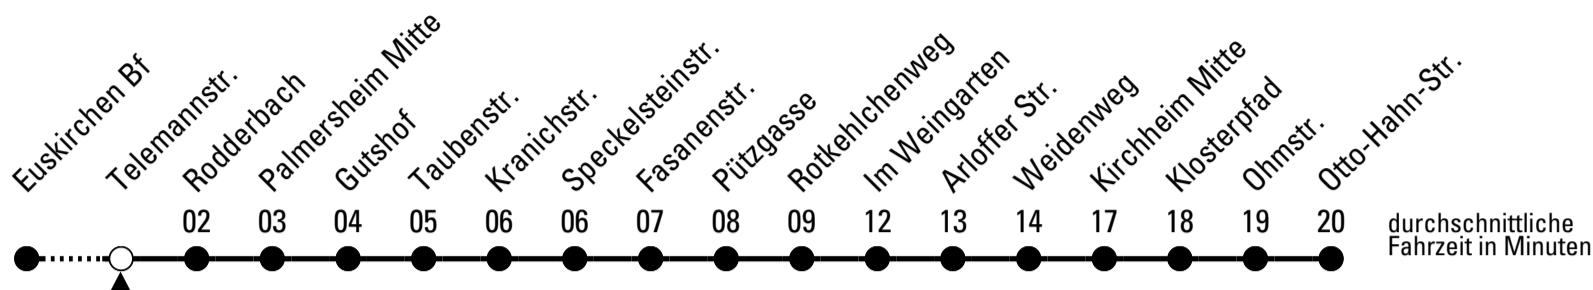

874

BUS

Richtung Kirchheim über Flammersheim

Abfahrtshaltestelle: Telemannstr.

Gültig ab 15.12.2024

ohne Gewähr

🕒	montags - freitags	samstags	sonn- und feiertags	🕒
6	14 34 54	--	--	6
7	14 34 54	14	--	7
8	14 34 54	14	--	8
9	14 34 54	14	--	9
10	14 34 54	14	--	10
11	14 34 54	14	--	11
12	14 34 54	14	--	12
13	14 14^S 34 54	14	--	13
14	14 34 54	14	--	14
15	14 34 54	14	--	15
16	14 34 54	14	--	16
17	14 34 54	14	--	17
18	14 34 54	14	--	18
19	14 44	14	--	19
20	14 44	14	--	20
21	14 44	14	--	21
22	14	14	--	22

S = nur an Schultagen

Stadtverkehr Euskirchen
53879 Euskirchen
info@sveinfo.de - www.sveinfo.de

Abfahrten auf Ihr Handy:
QR-Code abfotografieren
Die Schlaue Nummer 0 800 6 50 40 30
(kostenlos aus allen deutschen Netzen)