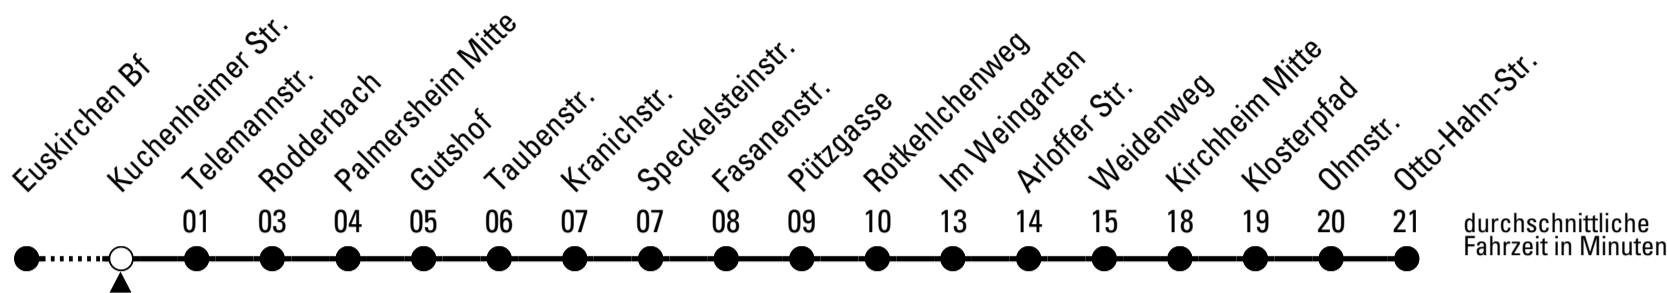

874

BUS

Richtung Kirchheim über Flamersheim

Abfahrtshaltestelle: Kuchenheimer Str.

Gültig ab 15.12.2024

ohne Gewähr

🕒	montags - freitags	samstags	sonn- und feiertags	🕒
6	13 33 53	--	--	6
7	13 33 53	13	--	7
8	13 33 53	13	--	8
9	13 33 53	13	--	9
10	13 33 53	13	--	10
11	13 33 53	13	--	11
12	13 33 53	13	--	12
13	13 13^S 33 53	13	--	13
14	13 33 53	13	--	14
15	13 33 53	13	--	15
16	13 33 53	13	--	16
17	13 33 53	13	--	17
18	13 33 53	13	--	18
19	13 43	13	--	19
20	13 43	13	--	20
21	13 43	13	--	21
22	13	13	--	22

S = nur an Schultagen

Stadtverkehr Euskirchen
53879 Euskirchen
info@sveinfo.de - www.sveinfo.de

Abfahrten auf Ihr Handy:
QR-Code abfotografieren
Die Schlaue Nummer 0 800 6 50 40 30
(kostenlos aus allen deutschen Netzen)