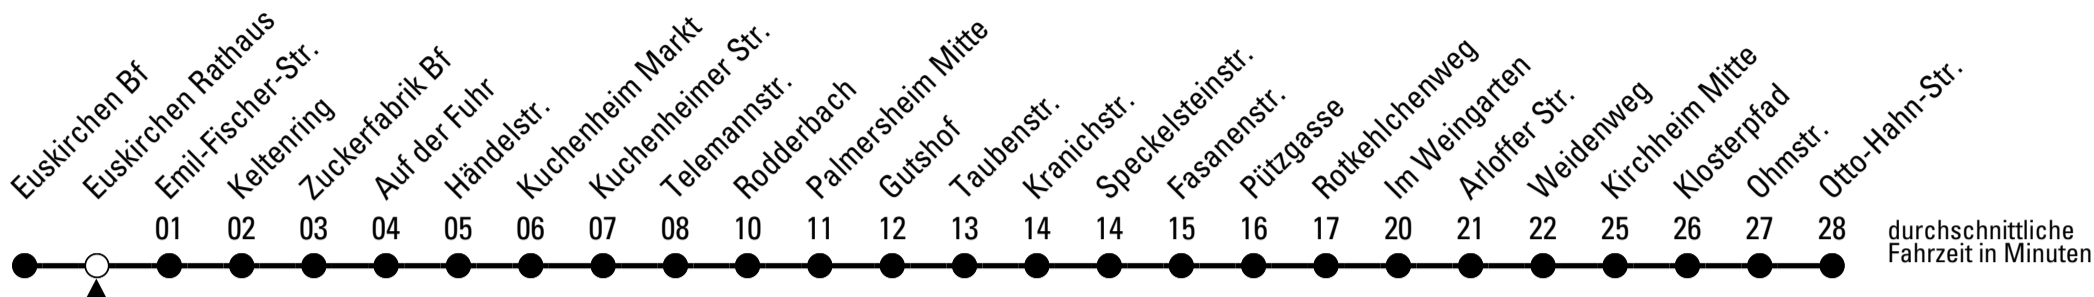

Richtung Kirchheim

über Flammersheim

Abfahrtshaltestelle: Euskirchen Rathaus

Gültig ab 15.12.2024

ohne Gewähr

	montags - freitags	samstags	sonn- und feiertags	
6	06 26 46	--	--	6
7	06 26 46	06	--	7
8	06 26 46	06	--	8
9	06 26 46	06	--	9
10	06 26 46	06	--	10
11	06 26 46	06	--	11
12	06 26 46	06	--	12
13	06 06^s 26 46	06	--	13
14	06 26 46	06	--	14
15	06 26 46	06	--	15
16	06 26 46	06	--	16
17	06 26 46	06	--	17
18	06 26 46	06	--	18
19	06 36	06	--	19
20	06 36	06	--	20
21	06 36	06	--	21
22	06	06	--	22

S = nur an Schultagen

Stadtverkehr Euskirchen
53879 Euskirchen
info@sveinfo.de - www.sveinfo.de

Abfahrten auf Ihr Handy:
QR-Code abfotografieren
Die Schlaue Nummer 0 800 6 50 40 30
(kostenlos aus allen deutschen Netzen)