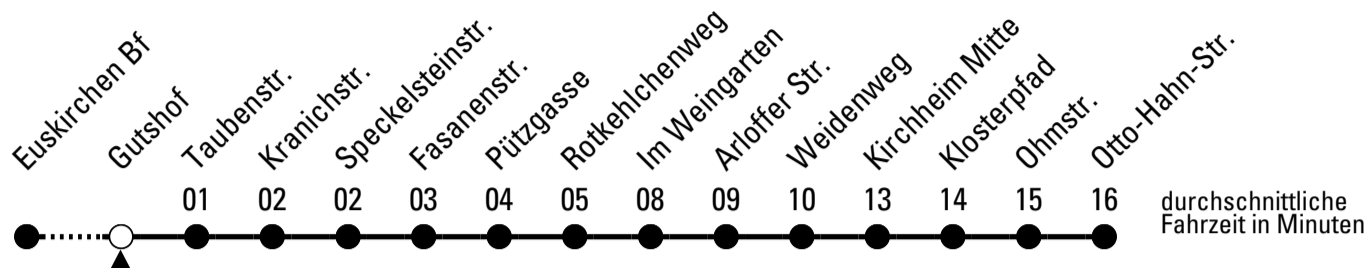

Richtung Kirchheim über Flammersheim

Abfahrtshaltestelle: Gutshof

Gültig ab 15.12.2024

ohne Gewähr

🕒	montags - freitags				samstags	sonn- und feiertags	🕒
6	18	38	58		--	--	6
7	18	38	58		18	--	7
8	18	38	58		18	--	8
9	18	38	58		18	--	9
10	18	38	58		18	--	10
11	18	38	58		18	--	11
12	18	38	58		18	--	12
13	18	18^s	38	58	18	--	13
14	18	38	58		18	--	14
15	18	38	58		18	--	15
16	18	38	58		18	--	16
17	18	38	58		18	--	17
18	18	38	58		18	--	18
19	18	48			18	--	19
20	18	48			18	--	20
21	18	48			18	--	21
22	18				18	--	22

S = nur an Schultagen

Stadtverkehr Euskirchen
53879 Euskirchen
info@sveinfo.de - www.sveinfo.de

Abfahrten auf Ihr Handy:
QR-Code abfotografieren
Die Schlaue Nummer 0 800 6 50 40 30
(kostenlos aus allen deutschen Netzen)