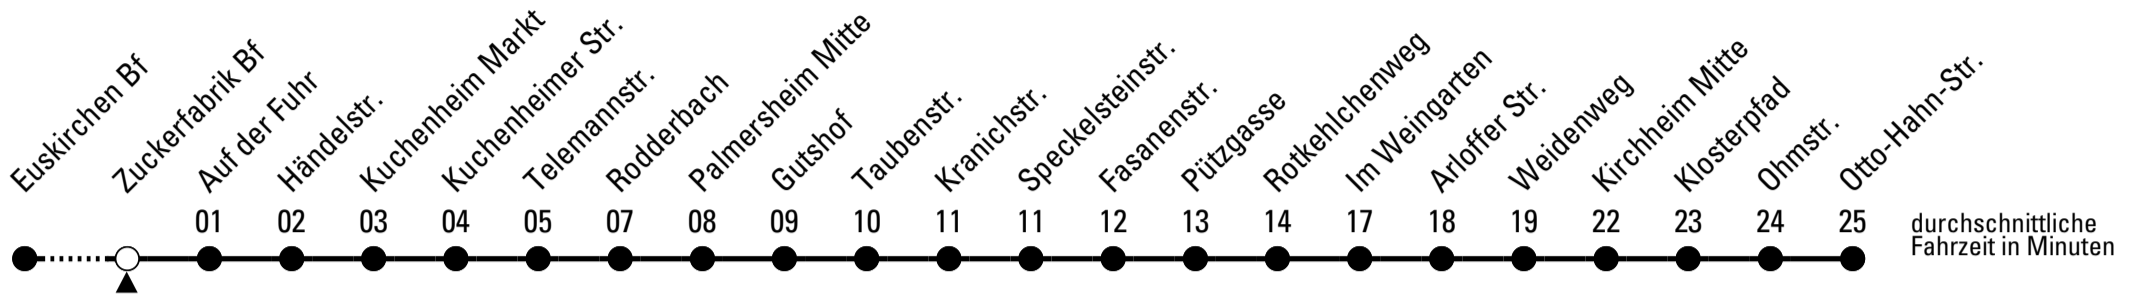

S = nur an Schultagen

Stadtverkehr Euskirchen
53879 Euskirchen
info@sveinfo.de - www.sveinfo.de

Abfahrten auf Ihr Handy:
QR-Code abfotografieren
Die Schlaue Nummer 0 800 6 50 40 30
(kostenlos aus allen deutschen Netzen)

Richtung Kirchheim

über Flammersheim

Abfahrtshaltestelle: Zuckerfabrik Bf

Gültig ab 15.12.2024

🕒	montags - freitags	samstags	sonn- und feiertags	🕒
6	09 29 49	--	--	6
7	09 29 49	09	--	7
8	09 29 49	09	--	8
9	09 29 49	09	--	9
10	09 29 49	09	--	10
11	09 29 49	09	--	11
12	09 29 49	09	--	12
13	09 09 ^s 29 49	09	--	13
14	09 29 49	09	--	14
15	09 29 49	09	--	15
16	09 29 49	09	--	16
17	09 29 49	09	--	17
18	09 29 49	09	--	18
19	09 39	09	--	19
20	09 39	09	--	20
21	09 39	09	--	21
22	09	09	--	22