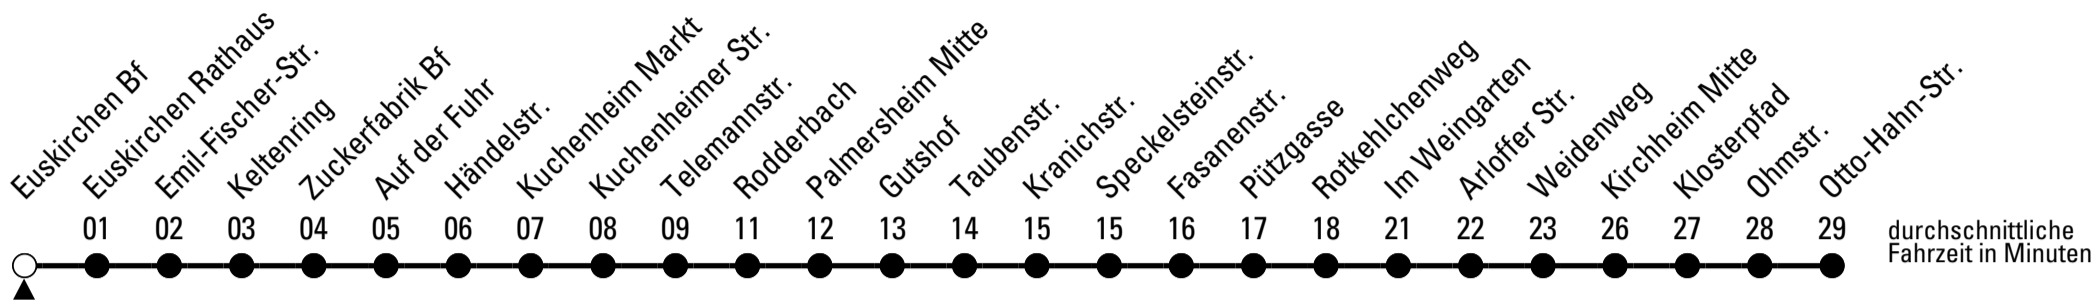

874

Richtung Kirchheim über Flammersheim

Abfahrtshaltestelle: Euskirchen Bf

Gültig ab 15.12.2024

	montags - freitags				samstags	sonn- und feiertags	
6	05	25	45		--	--	6
7	05	25	45		05	--	7
8	05	25	45		05	--	8
9	05	25	45		05	--	9
10	05	25	45		05	--	10
11	05	25	45		05	--	11
12	05	25	45		05	--	12
13	05	05 ^s	25	45	05	--	13
14	05	25	45		05	--	14
15	05	25	45		05	--	15
16	05	25	45		05	--	16
17	05	25	45		05	--	17
18	05	25	45		05	--	18
19	05	35			05	--	19
20	05	35			05	--	20
21	05	35			05	--	21
22	05				05	--	22