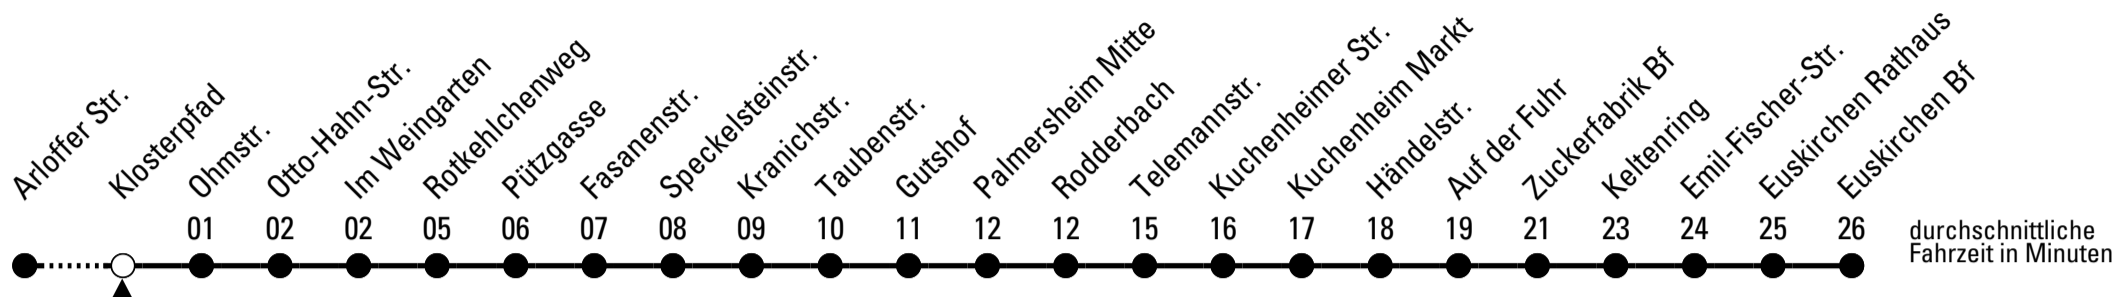

Richtung **Euskirchen Bf** über Kuchenheim

Abfahrtshaltestelle: Klosterpfad

Gültig ab 15.12.2024

🕒	montags - freitags	samstags	sonn- und feiertags	🕒
5	25 52	--	--	5
6	12 32 42^S 52	--	--	6
7	02^S 12 32 52	32	--	7
8	12 32 52	32	--	8
9	12 32 52	32	--	9
10	12 32 52	32	--	10
11	12 32 52	32	--	11
12	12 32 52	32	--	12
13	12 32 52	32	--	13
14	12 32 52	32	--	14
15	12 32 52	32	--	15
16	12 32 52	32	--	16
17	12 32 52	32	--	17
18	12 32	32	--	18
19	32	32	--	19
20	32	32	--	20
21	32	32	--	21

S = nur an Schultagen

Stadtverkehr Euskirchen
53879 Euskirchen
info@sveinfo.de - www.sveinfo.de

Abfahrten auf Ihr Handy:
QR-Code abfotografieren
Die Schlaue Nummer 0 800 6 50 40 30
(kostenlos aus allen deutschen Netzen)