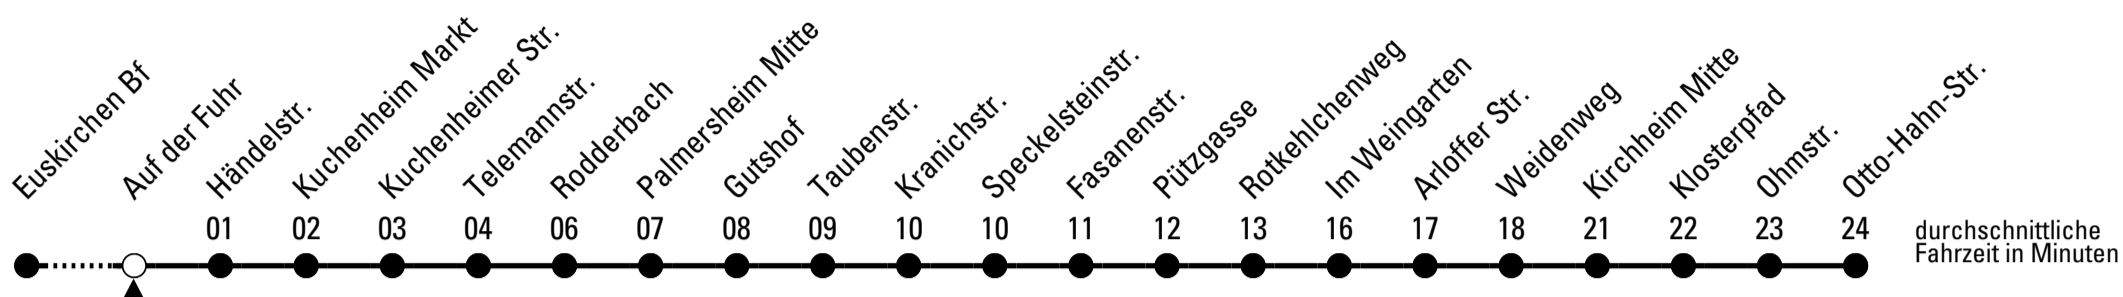

Richtung Kirchheim

über Flammersheim

Gültig ab 15.12.2024

AbfahrtsHaltestelle: Auf der Fuhr

ohne Gewähr

🕒	montags - freitags	samstags	sonn- und feiertags	🕒
6	10 30 50	--	--	6
7	10 30 50	10	--	7
8	10 30 50	10	--	8
9	10 30 50	10	--	9
10	10 30 50	10	--	10
11	10 30 50	10	--	11
12	10 30 50	10	--	12
13	10 10^S 30 50	10	--	13
14	10 30 50	10	--	14
15	10 30 50	10	--	15
16	10 30 50	10	--	16
17	10 30 50	10	--	17
18	10 30 50	10	--	18
19	10 40	10	--	19
20	10 40	10	--	20
21	10 40	10	--	21
22	10	10	--	22

S = nur an Schultagen

Stadtverkehr Euskirchen
53879 Euskirchen
info@sveinfo.de - www.sveinfo.de

Abfahrten auf Ihr Handy:
QR-Code abfotografieren
Die Schlaue Nummer 0 800 6 50 40 30
(kostenlos aus allen deutschen Netzen)