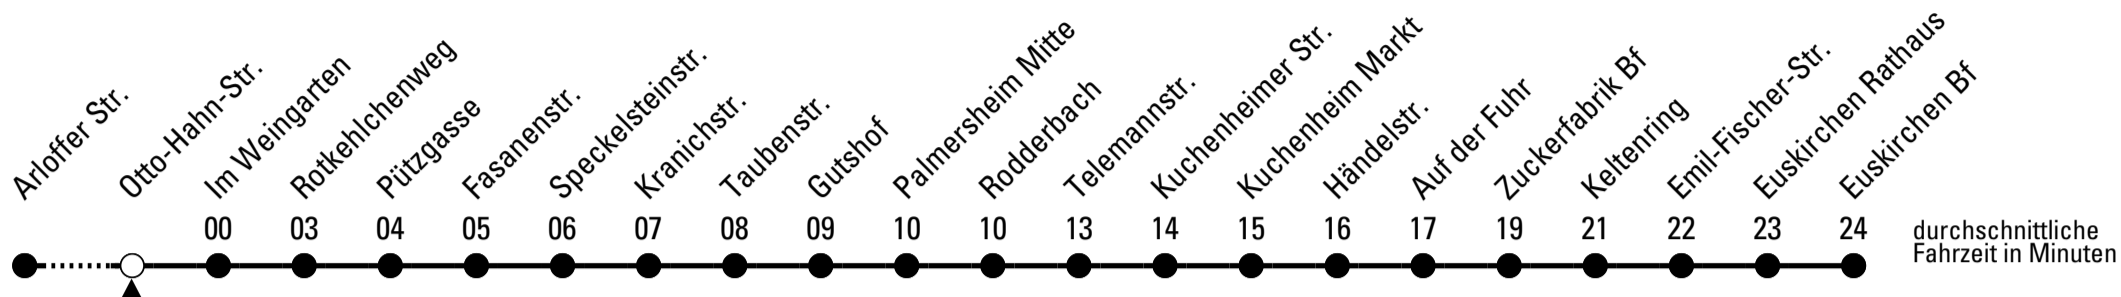

874

Richtung **Euskirchen Bf** über Kuchenheim

Abfahrtshaltestelle: **Otto-Hahn-Str.**

Gültig ab 15.12.2024

🕒	montags - freitags	samstags	sonn- und feiertags	🕒
5	27 54	--	--	5
6	14 34 44 ^S 54	--	--	6
7	04 ^S 14 34 54	34	--	7
8	14 34 54	34	--	8
9	14 34 54	34	--	9
10	14 34 54	34	--	10
11	14 34 54	34	--	11
12	14 34 54	34	--	12
13	14 34 54	34	--	13
14	14 34 54	34	--	14
15	14 34 54	34	--	15
16	14 34 54	34	--	16
17	14 34 54	34	--	17
18	14 34	34	--	18
19	34	34	--	19
20	34	34	--	20
21	34	34	--	21