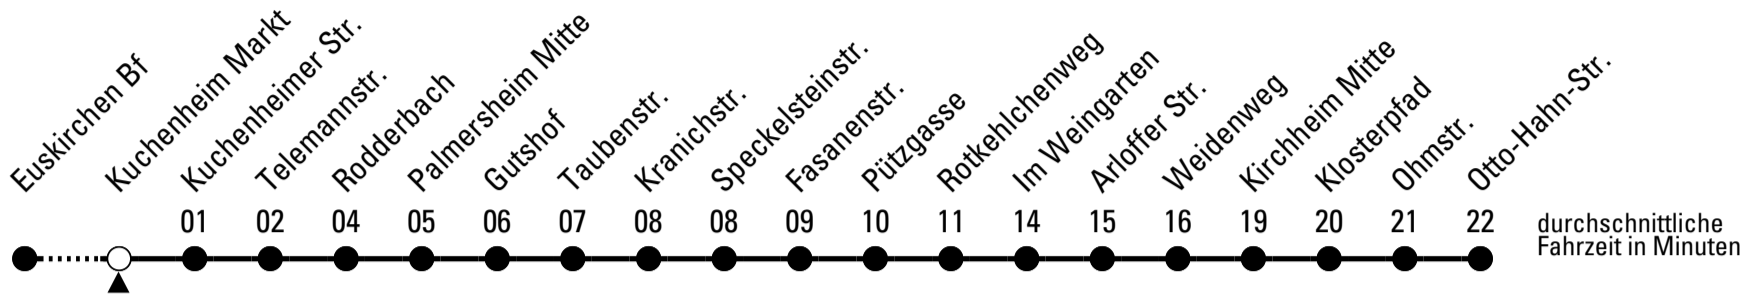

Richtung Kirchheim

über Flammersheim

Gültig ab 15.12.2024

AbfahrtsHaltestelle: Kuchenheim Markt

ohne Gewähr

🕒	montags - freitags	samstags	sonn- und feiertags	🕒
6	12 32 52	--	--	6
7	12 32 52	12	--	7
8	12 32 52	12	--	8
9	12 32 52	12	--	9
10	12 32 52	12	--	10
11	12 32 52	12	--	11
12	12 32 52	12	--	12
13	12 12^s 32 52	12	--	13
14	12 32 52	12	--	14
15	12 32 52	12	--	15
16	12 32 52	12	--	16
17	12 32 52	12	--	17
18	12 32 52	12	--	18
19	12 42	12	--	19
20	12 42	12	--	20
21	12 42	12	--	21
22	12	12	--	22

S = nur an Schultagen

Stadtverkehr Euskirchen
53879 Euskirchen
info@sveinfo.de - www.sveinfo.de

Abfahrten auf Ihr Handy:
QR-Code abfotografieren
Die Schlaue Nummer 0 800 6 50 40 30
(kostenlos aus allen deutschen Netzen)