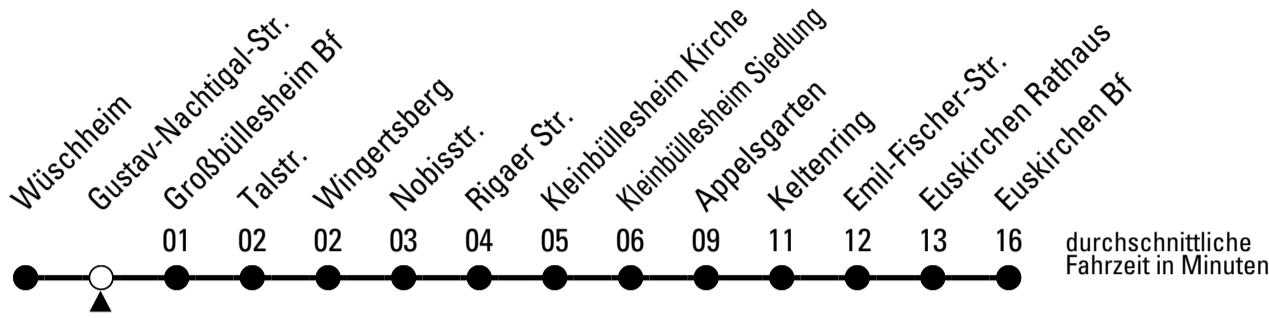

Richtung Euskirchen Bf

über Kleinbüllesheim

Gültig ab 15.12.2024

AbfahrtsHaltestelle: Gustav-Nachtigal-Str.

ohne Gewähr

🕒	montags - freitags	samstags	sonn- und feiertags	🕒
5	34	--	--	5
6	02 22 42 52^S	--	--	6
7	02 12^S 22 42	37	--	7
8	02 22 42	37	--	8
9	02 22 42	37	--	9
10	02 22 42	37	--	10
11	02 22 42	37	--	11
12	02 22 42	37	--	12
13	02 22 42	37	--	13
14	02 22 42	37	--	14
15	02 22 42	37	--	15
16	02 22 42	37	--	16
17	02 22 42	37	--	17
18	02 22 42	37	--	18
19	37	37	--	19
20	37	37	--	20
21	37	37	--	21

S = nur an Schultagen

Stadtverkehr Euskirchen
53879 Euskirchen
info@sveinfo.de - www.sveinfo.de

Abfahrten auf Ihr Handy:
QR-Code abfotografieren
Die Schlaue Nummer 0 800 6 50 40 30
(kostenlos aus allen deutschen Netzen)