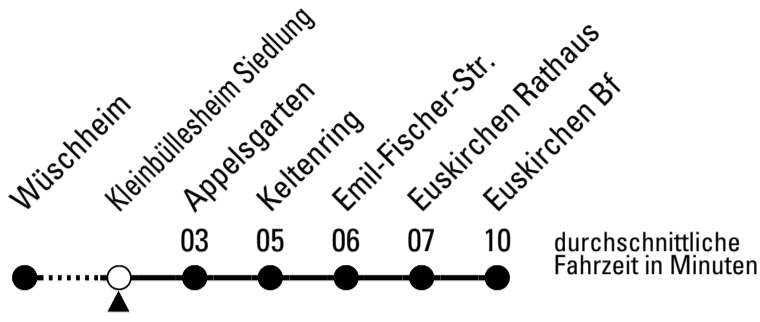

Richtung Euskirchen Bf

AbfahrtsHaltestelle: Kleinbüllesheim Siedlung

Gültig ab 15.12.2024

ohne Gewähr

	montags - freitags	samstags	sonn- und feiertags	
5	40	--	--	5
6	08 28 48 58^S	--	--	6
7	08 18^S 28 48	43	--	7
8	08 28 48	43	--	8
9	08 28 48	43	--	9
10	08 28 48	43	--	10
11	08 28 48	43	--	11
12	08 28 48	43	--	12
13	08 28 48	43	--	13
14	08 28 48	43	--	14
15	08 28 48	43	--	15
16	08 28 48	43	--	16
17	08 28 48	43	--	17
18	08 28 48	43	--	18
19	43	43	--	19
20	43	43	--	20
21	43	43	--	21

S = nur an Schultagen

Stadtverkehr Euskirchen
53879 Euskirchen
info@sveinfo.de - www.sveinfo.de

Abfahrten auf Ihr Handy:
QR-Code abfotografieren
Die Schlaue Nummer 0 800 6 50 40 30
(kostenlos aus allen deutschen Netzen)