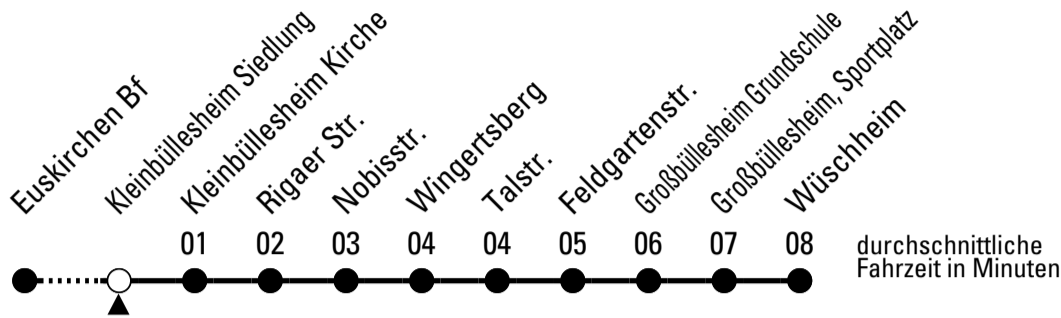

über Kleinbüllesheim - Großbüllesheim

Gültig ab 15.12.2024

AbfahrtsHaltestelle: **Appelsgarten**

ohne Gewähr

	montags - freitags	samstags	sonn- und feiertags	
6	11 31 51	--	--	6
7	11 31 51	11	--	7
8	11 31 51	11	--	8
9	11 31 51	11	--	9
10	11 31 51	11	--	10
11	11 31 51	11	--	11
12	11 31 51	11	--	12
13	11 31 51	11	--	13
14	11 31 51	11	--	14
15	11 31 51	11	--	15
16	11 31 51	11	--	16
17	11 31 51	11	--	17
18	11 31 51	11	--	18
19	11 41	11	--	19
20	11 41	11	--	20
21	11 41	11	--	21
22	11	11	--	22

Stadtverkehr Euskirchen
53879 Euskirchen
info@sveinfo.de - www.sveinfo.de

Abfahrten auf Ihr Handy:
QR-Code abfotografieren
Die Schlaue Nummer 0 800 6 50 40 30
(kostenlos aus allen deutschen Netzen)

875

Richtung **Wüschheim**

über Großbüllesheim

Gültig ab 15.12.2024

AbfahrtsHaltestelle: Kleinbüllesheim Siedlung

ohne Gewähr

	montags - freitags	samstags	sonn- und feiertags	
6	13 33 53	--	--	6
7	13 33 53	13	--	7
8	13 33 53	13	--	8
9	13 33 53	13	--	9
10	13 33 53	13	--	10
11	13 33 53	13	--	11
12	13 33 53	13	--	12
13	13 33 53	13	--	13
14	13 33 53	13	--	14
15	13 33 53	13	--	15
16	13 33 53	13	--	16
17	13 33 53	13	--	17
18	13 33 53	13	--	18
19	13 43	13	--	19
20	13 43	13	--	20
21	13 43	13	--	21
22	13	13	--	22