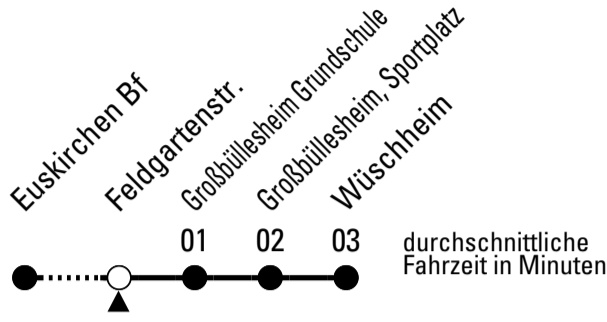

ohne Gewähr

	montags - freitags	samstags	sonn- und feiertags	
6	18 38 48^S 58	--	--	6
7	08^S 18 38 58	18	--	7
8	18 38 58	18	--	8
9	18 38 58	18	--	9
10	18 38 58	18	--	10
11	18 38 58	18	--	11
12	18 38 58	18	--	12
13	18 38 58	18	--	13
14	18 38 58	18	--	14
15	18 38 58	18	--	15
16	18 38 58	18	--	16
17	18 38 58	18	--	17
18	18 38 58	18	--	18
19	18 48	18	--	19
20	18 48	18	--	20
21	18 48	18	--	21
22	18	18	--	22

S = nur an Schultagen

Stadtverkehr Euskirchen
53879 Euskirchen
info@sveinfo.de - www.sveinfo.de

Abfahrten auf Ihr Handy:
QR-Code abfotografieren
Die Schlaue Nummer 0 800 6 50 40 30
(kostenlos aus allen deutschen Netzen)