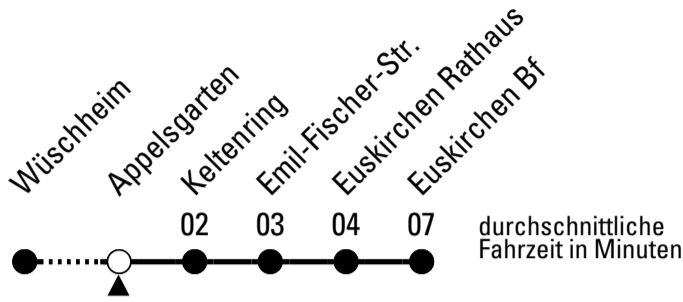

ohne Gewähr

	montags - freitags	samstags	sonn- und feiertags	
5	43	--	--	5
6	11 31 51	--	--	6
7	01^s 11 21^s 31 51	46	--	7
8	11 31 51	46	--	8
9	11 31 51	46	--	9
10	11 31 51	46	--	10
11	11 31 51	46	--	11
12	11 31 51	46	--	12
13	11 31 51	46	--	13
14	11 31 51	46	--	14
15	11 31 51	46	--	15
16	11 31 51	46	--	16
17	11 31 51	46	--	17
18	11 31 51	46	--	18
19	46	46	--	19
20	46	46	--	20
21	46	46	--	21

S = nur an Schultagen

Stadtverkehr Euskirchen
53879 Euskirchen
info@sveinfo.de - www.sveinfo.de

Abfahrten auf Ihr Handy:
QR-Code abfotografieren
Die Schlaue Nummer 0 800 6 50 40 30
(kostenlos aus allen deutschen Netzen)