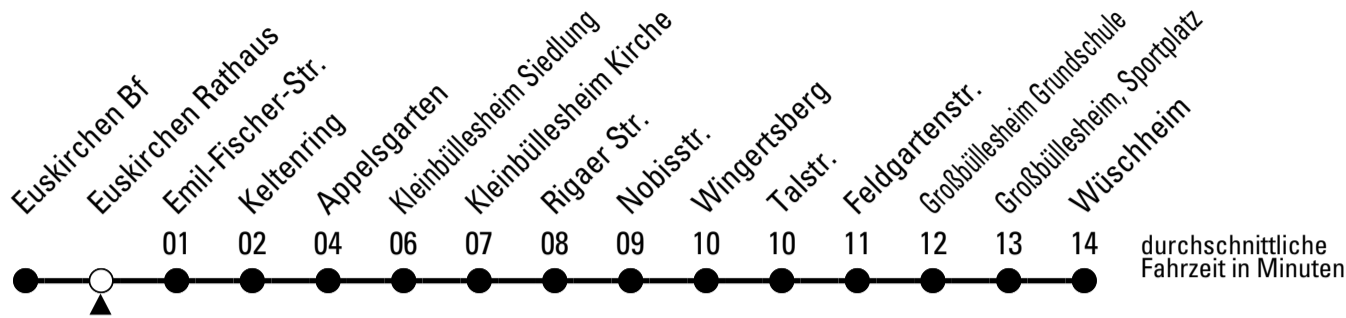

Richtung **Wüschheim**
über Kleinbüllesheim - Großbüllesheim

Gültig ab 15.12.2024

Abfahrtshaltestelle: Euskirchen Rathaus

ohne Gewähr

🕒	montags - freitags	samstags	sonn- und feiertags	🕒
6	07 27 47	--	--	6
7	07 27 47	07	--	7
8	07 27 47	07	--	8
9	07 27 47	07	--	9
10	07 27 47	07	--	10
11	07 27 47	07	--	11
12	07 27 47	07	--	12
13	07 27 47	07	--	13
14	07 27 47	07	--	14
15	07 27 47	07	--	15
16	07 27 47	07	--	16
17	07 27 47	07	--	17
18	07 27 47	07	--	18
19	07 37	07	--	19
20	07 37	07	--	20
21	07 37	07	--	21
22	07	07	--	22

Stadtverkehr Euskirchen
53879 Euskirchen
info@sveinfo.de - www.sveinfo.de

Abfahrten auf Ihr Handy:
QR-Code abfotografieren
Die Schlaue Nummer 0 800 6 50 40 30
(kostenlos aus allen deutschen Netzen)