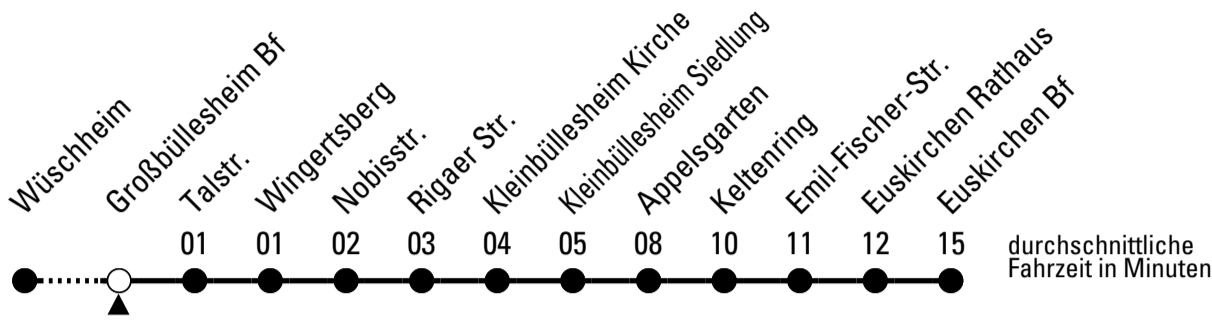

S = nur an Schultagen

Stadtverkehr Euskirchen
53879 Euskirchen
info@sveinfo.de - www.sveinfo.de

Abfahrten auf Ihr Handy:
QR-Code abfotografieren
Die Schlaue Nummer 0 800 6 50 40 30
(kostenlos aus allen deutschen Netzen)

Richtung **Euskirchen Bf** über Kleinbüllesheim

Gültig ab 15.12.2024

AbfahrtsHaltestelle: Großbüllesheim Bf

	montags - freitags				samstags	sonn- und feiertags	
5	35				--	--	5
6	03	23	43	53 ^S	--	--	6
7	03	13 ^S	23	43	38	--	7
8	03	23	43		38	--	8
9	03	23	43		38	--	9
10	03	23	43		38	--	10
11	03	23	43		38	--	11
12	03	23	43		38	--	12
13	03	23	43		38	--	13
14	03	23	43		38	--	14
15	03	23	43		38	--	15
16	03	23	43		38	--	16
17	03	23	43		38	--	17
18	03	23	43		38	--	18
19	38				38	--	19
20	38				38	--	20
21	38				38	--	21