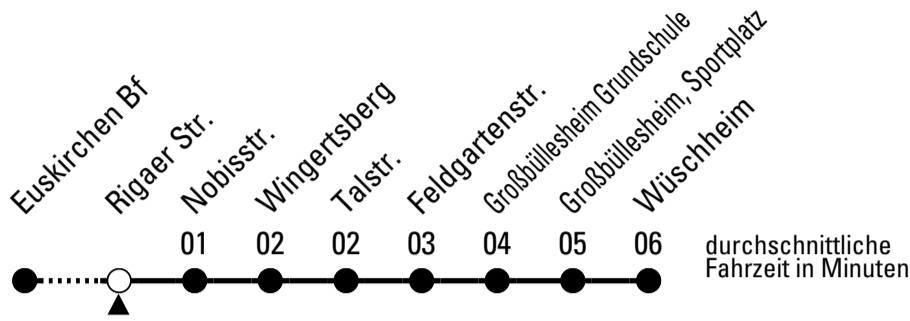

Stadtverkehr Euskirchen
53879 Euskirchen
info@sveinfo.de - www.sveinfo.de

Abfahrten auf Ihr Handy:
QR-Code abfotografieren
Die Schlaue Nummer 0 800 6 50 40 30
(kostenlos aus allen deutschen Netzen)

Richtung **Wüschheim**

über Großbüllesheim

Gültig ab 15.12.2024

Abfahrtshaltestelle: Rigaer Str.

ohne Gewähr

	montags - freitags	samstags	sonn- und feiertags	
6	15 35 55	--	--	6
7	15 35 55	15	--	7
8	15 35 55	15	--	8
9	15 35 55	15	--	9
10	15 35 55	15	--	10
11	15 35 55	15	--	11
12	15 35 55	15	--	12
13	15 35 55	15	--	13
14	15 35 55	15	--	14
15	15 35 55	15	--	15
16	15 35 55	15	--	16
17	15 35 55	15	--	17
18	15 35 55	15	--	18
19	15 45	15	--	19
20	15 45	15	--	20
21	15 45	15	--	21
22	15	15	--	22