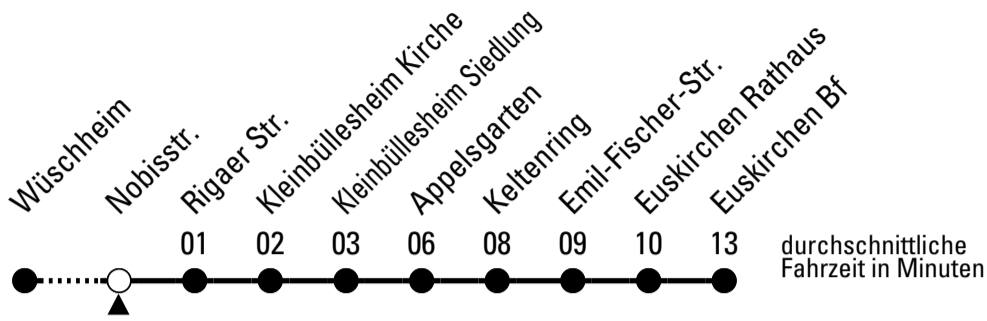

Richtung Euskirchen Bf

über Kleinbüllesheim

Gültig ab 15.12.2024

AbfahrtsHaltestelle: Nobisstr.

ohne Gewähr

🕒	montags - freitags	samstags	sonn- und feiertags	🕒
5	37	--	--	5
6	05 25 45 55^S	--	--	6
7	05 15^S 25 45	40	--	7
8	05 25 45	40	--	8
9	05 25 45	40	--	9
10	05 25 45	40	--	10
11	05 25 45	40	--	11
12	05 25 45	40	--	12
13	05 25 45	40	--	13
14	05 25 45	40	--	14
15	05 25 45	40	--	15
16	05 25 45	40	--	16
17	05 25 45	40	--	17
18	05 25 45	40	--	18
19	40	40	--	19
20	40	40	--	20
21	40	40	--	21

S = nur an Schultagen

Stadtverkehr Euskirchen
53879 Euskirchen
info@sveinfo.de - www.sveinfo.de

Abfahrten auf Ihr Handy:
QR-Code abfotografieren
Die Schlaue Nummer 0 800 6 50 40 30
(kostenlos aus allen deutschen Netzen)