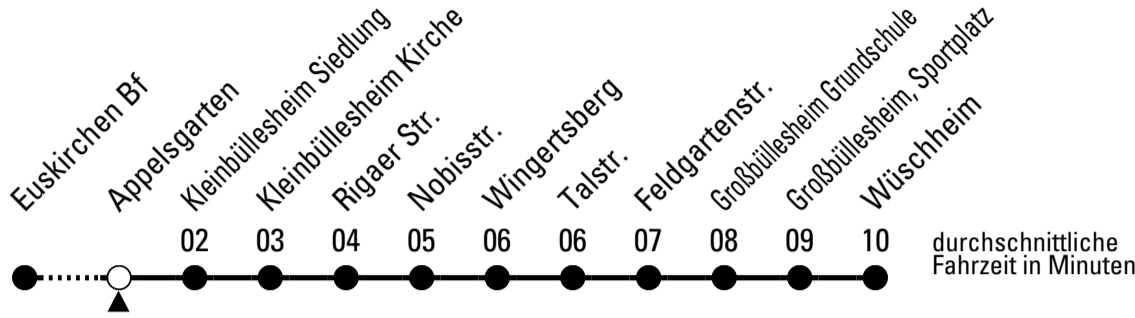

Stadtverkehr Euskirchen
53879 Euskirchen
info@sveinfo.de - www.sveinfo.de

Abfahrten auf Ihr Handy:
QR-Code abfotografieren
Die Schlaue Nummer 0 800 6 50 40 30
(kostenlos aus allen deutschen Netzen)

Richtung **Wüschheim**

über Kleinbüllesheim - Großbüllesheim

Gültig ab 15.12.2024

AbfahrtsHaltestelle: **Appelsgarten**

ohne Gewähr

	montags - freitags	samstags	sonn- und feiertags	
6	11 31 51	--	--	6
7	11 31 51	11	--	7
8	11 31 51	11	--	8
9	11 31 51	11	--	9
10	11 31 51	11	--	10
11	11 31 51	11	--	11
12	11 31 51	11	--	12
13	11 31 51	11	--	13
14	11 31 51	11	--	14
15	11 31 51	11	--	15
16	11 31 51	11	--	16
17	11 31 51	11	--	17
18	11 31 51	11	--	18
19	11 41	11	--	19
20	11 41	11	--	20
21	11 41	11	--	21
22	11	11	--	22