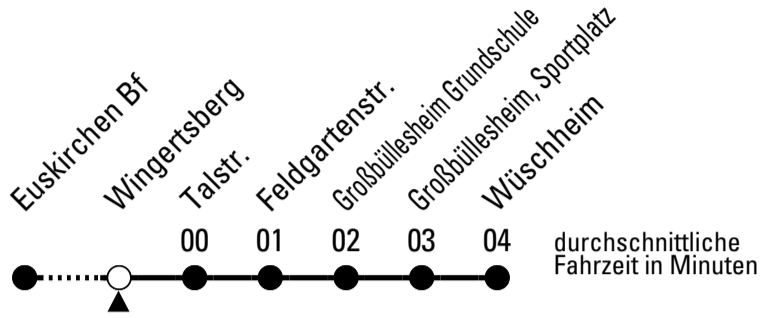

Stadtverkehr Euskirchen
 53879 Euskirchen
 info@sveinfo.de - www.sveinfo.de

Abfahrten auf Ihr Handy:
 QR-Code abfotografieren
Die Schlaue Nummer 0 800 6 50 40 30
 (kostenlos aus allen deutschen Netzen)

Richtung **Wüschheim**

AbfahrtsHaltestelle: **Wingertsberg**

Gültig ab 15.12.2024

ohne Gewähr

	montags - freitags	samstags	sonn- und feiertags	
6	17 37 57	--	--	6
7	17 37 57	17	--	7
8	17 37 57	17	--	8
9	17 37 57	17	--	9
10	17 37 57	17	--	10
11	17 37 57	17	--	11
12	17 37 57	17	--	12
13	17 37 57	17	--	13
14	17 37 57	17	--	14
15	17 37 57	17	--	15
16	17 37 57	17	--	16
17	17 37 57	17	--	17
18	17 37 57	17	--	18
19	17 47	17	--	19
20	17 47	17	--	20
21	17 47	17	--	21
22	17	17	--	22