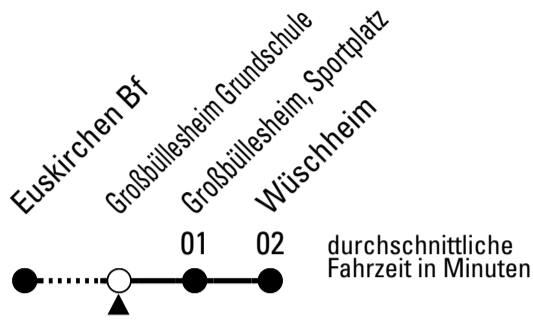

ohne Gewähr

	montags - freitags	samstags	sonn- und feiertags	
6	19 39 49^s 59	--	--	6
7	09^s 19 39 59	19	--	7
8	19 39 59	19	--	8
9	19 39 59	19	--	9
10	19 39 59	19	--	10
11	19 39 59	19	--	11
12	19 39 59	19	--	12
13	19 39 59	19	--	13
14	19 39 59	19	--	14
15	19 39 59	19	--	15
16	19 39 59	19	--	16
17	19 39 59	19	--	17
18	19 39 59	19	--	18
19	19 49	19	--	19
20	19 49	19	--	20
21	19 49	19	--	21
22	19	19	--	22

S = nur an Schultagen

Stadtverkehr Euskirchen
53879 Euskirchen
info@sveinfo.de - www.sveinfo.de

Abfahrten auf Ihr Handy:
QR-Code abfotografieren
Die Schlaue Nummer 0 800 6 50 40 30
(kostenlos aus allen deutschen Netzen)