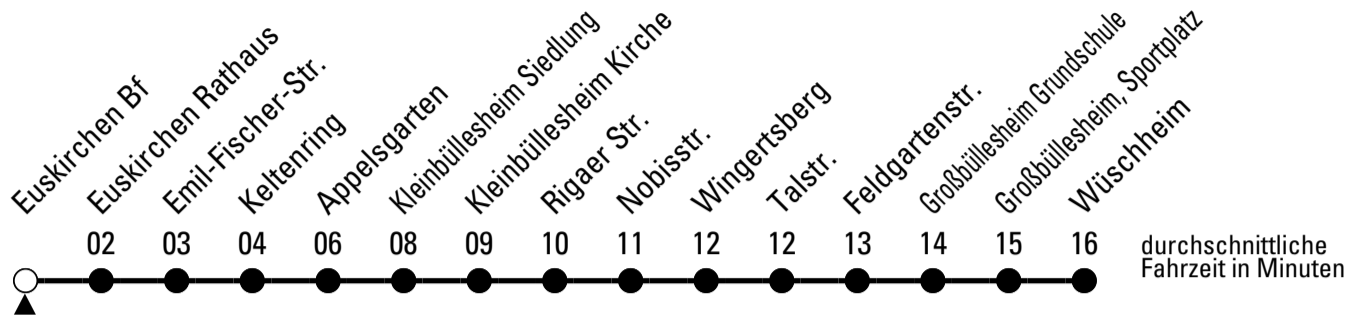

Richtung **Wüschheim**

über Kleinbüllesheim - Großbüllesheim

Gültig ab 15.12.2024

AbfahrtsHaltestelle: Euskirchen Bf

ohne Gewähr

🕒	montags - freitags	samstags	sonn- und feiertags	🕒
6	05 25 45	--	--	6
7	05 25 45	05	--	7
8	05 25 45	05	--	8
9	05 25 45	05	--	9
10	05 25 45	05	--	10
11	05 25 45	05	--	11
12	05 25 45	05	--	12
13	05 25 45	05	--	13
14	05 25 45	05	--	14
15	05 25 45	05	--	15
16	05 25 45	05	--	16
17	05 25 45	05	--	17
18	05 25 45	05	--	18
19	05 35	05	--	19
20	05 35	05	--	20
21	05 35	05	--	21
22	05	05	--	22

Stadtverkehr Euskirchen
53879 Euskirchen
info@sveinfo.de - www.sveinfo.de

Abfahrten auf Ihr Handy:
QR-Code abfotografieren
Die Schlaue Nummer 0 800 6 50 40 30
(kostenlos aus allen deutschen Netzen)

Richtung **Wüschheim**
über Kleinbüllesheim - Großbüllesheim