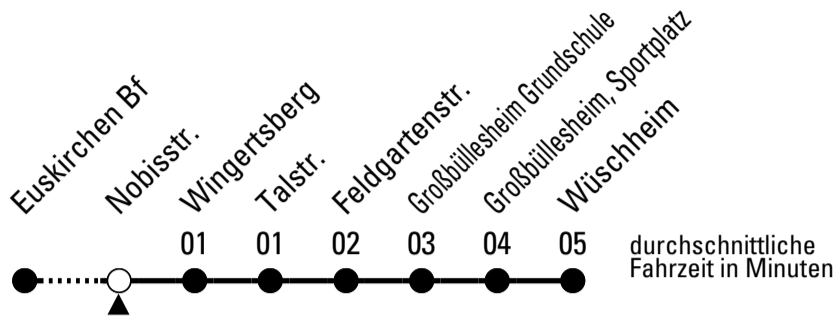

Richtung **Wüschheim**

Abfahrtshaltestelle: **Nobisstr.**

Gültig ab 15.12.2024

🕒	montags - freitags			samstags	sonn- und feiertags	🕒	
	01	01	02	03	04		05
6	16	36	56	--	--	6	
7	16	36	56	16	--	7	
8	16	36	56	16	--	8	
9	16	36	56	16	--	9	
10	16	36	56	16	--	10	
11	16	36	56	16	--	11	
12	16	36	56	16	--	12	
13	16	36	56	16	--	13	
14	16	36	56	16	--	14	
15	16	36	56	16	--	15	
16	16	36	56	16	--	16	
17	16	36	56	16	--	17	
18	16	36	56	16	--	18	
19	16	46		16	--	19	
20	16	46		16	--	20	
21	16	46		16	--	21	
22	16			16	--	22	

Stadtverkehr Euskirchen
53879 Euskirchen
info@sveinfo.de - www.sveinfo.de

Abfahrten auf Ihr Handy:
QR-Code abfotografieren
Die Schlaue Nummer 0 800 6 50 40 30
(kostenlos aus allen deutschen Netzen)