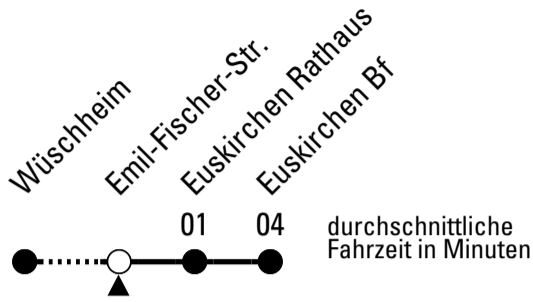

ohne Gewähr

	montags - freitags	samstags	sonn- und feiertags	
5	46	--	--	5
6	14 34 54	--	--	6
7	04^s 14 24^s 34 54	49	--	7
8	14 34 54	49	--	8
9	14 34 54	49	--	9
10	14 34 54	49	--	10
11	14 34 54	49	--	11
12	14 34 54	49	--	12
13	14 34 54	49	--	13
14	14 34 54	49	--	14
15	14 34 54	49	--	15
16	14 34 54	49	--	16
17	14 34 54	49	--	17
18	14 34 54	49	--	18
19	49	49	--	19
20	49	49	--	20
21	49	49	--	21

S = nur an Schultagen

Stadtverkehr Euskirchen
53879 Euskirchen
info@sveinfo.de - www.sveinfo.de

Abfahrten auf Ihr Handy:
QR-Code abfotografieren
Die Schlaue Nummer 0 800 6 50 40 30
(kostenlos aus allen deutschen Netzen)