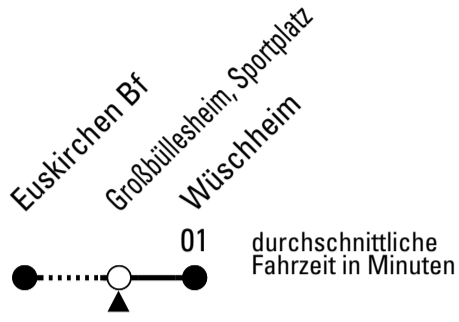

ohne Gewähr

	montags - freitags	samstags	sonn- und feiertags	
6	20 40 50^S	--	--	6
7	00 10^S 20 40	20	--	7
8	00 20 40	20	--	8
9	00 20 40	20	--	9
10	00 20 40	20	--	10
11	00 20 40	20	--	11
12	00 20 40	20	--	12
13	00 20 40	20	--	13
14	00 20 40	20	--	14
15	00 20 40	20	--	15
16	00 20 40	20	--	16
17	00 20 40	20	--	17
18	00 20 40	20	--	18
19	00 20 50	20	--	19
20	20 50	20	--	20
21	20 50	20	--	21
22	20	20	--	22

S = nur an Schultagen

Stadtverkehr Euskirchen
53879 Euskirchen
info@sveinfo.de - www.sveinfo.de

Abfahrten auf Ihr Handy:
QR-Code abfotografieren
Die Schlaue Nummer 0 800 6 50 40 30
(kostenlos aus allen deutschen Netzen)