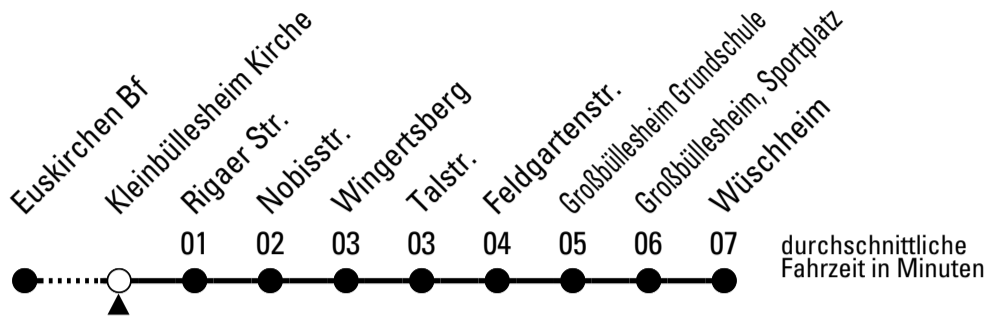

Richtung **Wüschheim**

über Großbüllesheim

Gültig ab 15.12.2024

AbfahrtsHaltestelle: Kleinbüllesheim Kirche

ohne Gewähr

	montags - freitags	samstags	sonn- und feiertags	
6	14 34 54	--	--	6
7	14 34 54	14	--	7
8	14 34 54	14	--	8
9	14 34 54	14	--	9
10	14 34 54	14	--	10
11	14 34 54	14	--	11
12	14 34 54	14	--	12
13	14 34 54	14	--	13
14	14 34 54	14	--	14
15	14 34 54	14	--	15
16	14 34 54	14	--	16
17	14 34 54	14	--	17
18	14 34 54	14	--	18
19	14 44	14	--	19
20	14 44	14	--	20
21	14 44	14	--	21
22	14	14	--	22

Stadtverkehr Euskirchen
53879 Euskirchen
info@sveinfo.de - www.sveinfo.de

Abfahrten auf Ihr Handy:
QR-Code abfotografieren
Die Schlaue Nummer 0 800 6 50 40 30
(kostenlos aus allen deutschen Netzen)