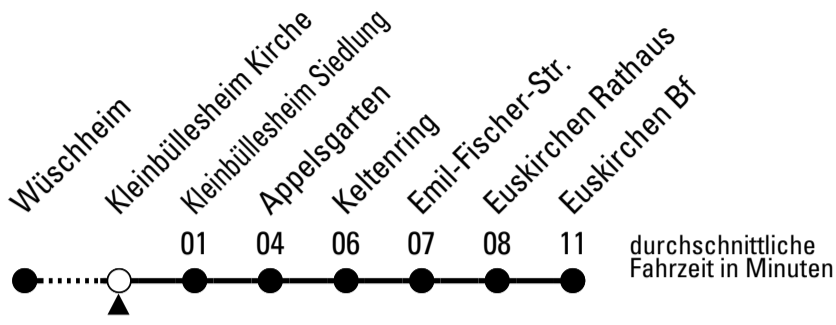

Richtung Euskirchen Bf

Gültig ab 15.12.2024

AbfahrtsHaltestelle: Kleinbüllesheim Kirche

	montags - freitags	samstags	sonn- und feiertags	
5	39	--	--	5
6	07 27 47 57^S	--	--	6
7	07 17^S 27 47	42	--	7
8	07 27 47	42	--	8
9	07 27 47	42	--	9
10	07 27 47	42	--	10
11	07 27 47	42	--	11
12	07 27 47	42	--	12
13	07 27 47	42	--	13
14	07 27 47	42	--	14
15	07 27 47	42	--	15
16	07 27 47	42	--	16
17	07 27 47	42	--	17
18	07 27 47	42	--	18
19	42	42	--	19
20	42	42	--	20
21	42	42	--	21

S = nur an Schultagen

Stadtverkehr Euskirchen
53879 Euskirchen
info@sveinfo.de - www.sveinfo.de

Abfahrten auf Ihr Handy:
QR-Code abfotografieren
Die Schlaue Nummer 0 800 6 50 40 30
(kostenlos aus allen deutschen Netzen)