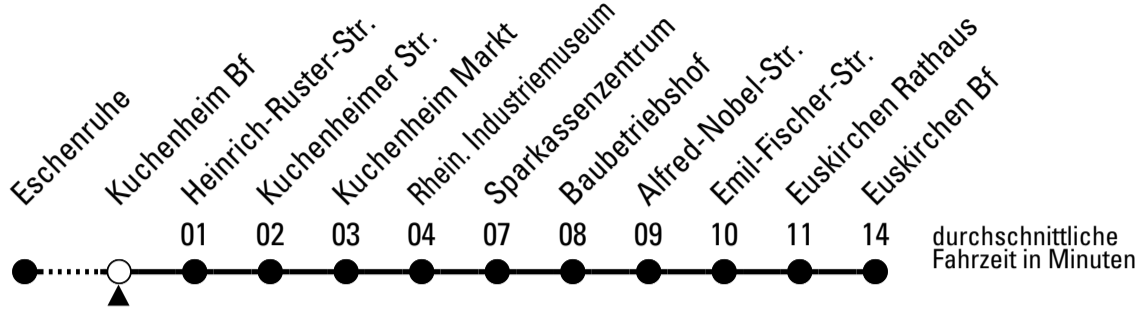

Richtung Euskirchen Bf

Gültig ab 15.12.2024

Abfahrtshaltestelle: Kuchenheim Bf

ohne Gewähr

	montags - freitags	samstags	sonn- und feiertags	
5	35	--	--	5
6	05 35	--	--	6
7	00^s 05 35	35	--	7
8	05 35	35	--	8
9	05 35	35	--	9
10	05 35	35	--	10
11	05 35	35	--	11
12	05 35	35	--	12
13	05 35	35	--	13
14	05 35	35	--	14
15	05 35	35	--	15
16	05 35	35	--	16
17	05 35	35	--	17
18	05 35	35	--	18
19	05 35	35	--	19
20	35	35	--	20
21	35	35	--	21

S = nur an Schultagen

Stadtverkehr Euskirchen
53879 Euskirchen
info@sveinfo.de - www.sveinfo.de

Abfahrten auf Ihr Handy:
QR-Code abfotografieren
Die Schlaue Nummer 0 800 6 50 40 30
(kostenlos aus allen deutschen Netzen)