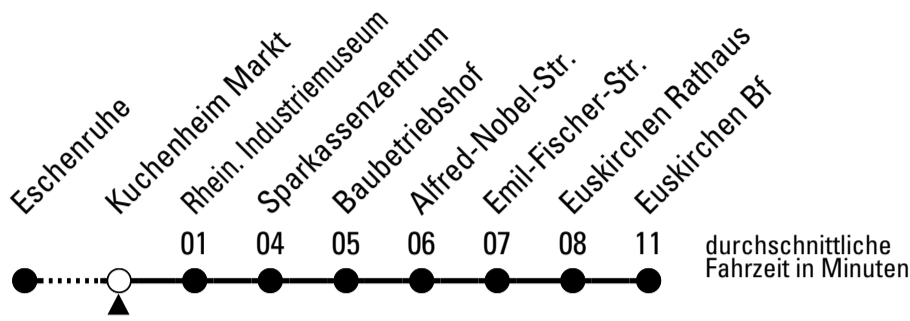

Richtung Euskirchen Bf

Gültig ab 15.12.2024

AbfahrtsHaltestelle: Kuchenheim Markt

ohne Gewähr

	montags - freitags	samstags	sonn- und feiertags	
5	38	--	--	5
6	08 38	--	--	6
7	03^s 08 38	38	--	7
8	08 38	38	--	8
9	08 38	38	--	9
10	08 38	38	--	10
11	08 38	38	--	11
12	08 38	38	--	12
13	08 38	38	--	13
14	08 38	38	--	14
15	08 38	38	--	15
16	08 38	38	--	16
17	08 38	38	--	17
18	08 38	38	--	18
19	08 38	38	--	19
20	38	38	--	20
21	38	38	--	21

S = nur an Schultagen

Stadtverkehr Euskirchen
53879 Euskirchen
info@sveinfo.de - www.sveinfo.de

Abfahrten auf Ihr Handy:
QR-Code abfotografieren
Die Schlaue Nummer 0 800 6 50 40 30
(kostenlos aus allen deutschen Netzen)