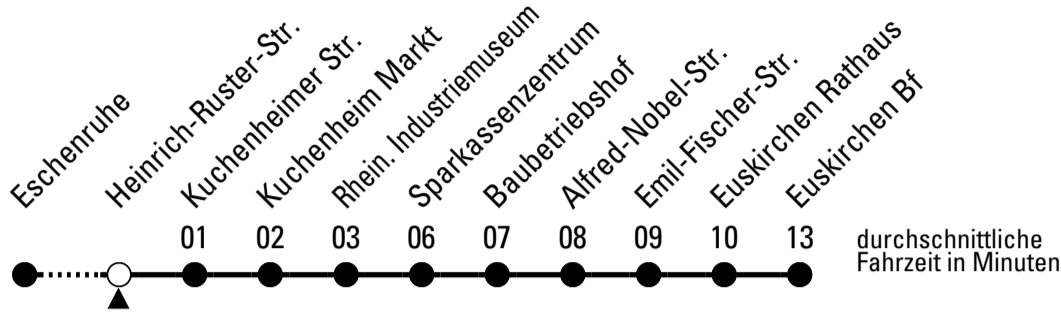

S = nur an Schultagen

Stadtverkehr Euskirchen
53879 Euskirchen
info@sveinfo.de - www.sveinfo.de

Abfahrten auf Ihr Handy:
QR-Code abfotografieren
Die Schlaue Nummer 0 800 6 50 40 30
(kostenlos aus allen deutschen Netzen)

Richtung Euskirchen Bf

Gültig ab 15.12.2024

AbfahrtsHaltestelle: Heinrich-Ruster-Str.

ohne Gewähr

	montags - freitags	samstags	sonn- und feiertags	
5	36	--	--	5
6	06 36	--	--	6
7	01 ^s 06 36	36	--	7
8	06 36	36	--	8
9	06 36	36	--	9
10	06 36	36	--	10
11	06 36	36	--	11
12	06 36	36	--	12
13	06 36	36	--	13
14	06 36	36	--	14
15	06 36	36	--	15
16	06 36	36	--	16
17	06 36	36	--	17
18	06 36	36	--	18
19	06 36	36	--	19
20	36	36	--	20
21	36	36	--	21