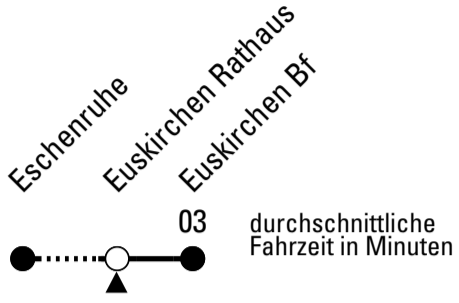

ohne Gewähr

	montags - freitags	samstags	sonn- und feiertags	
5	46	--	--	5
6	16 46	--	--	6
7	11^s 16 46	46	--	7
8	16 46	46	--	8
9	16 46	46	--	9
10	16 46	46	--	10
11	16 46	46	--	11
12	16 46	46	--	12
13	16 46	46	--	13
14	16 46	46	--	14
15	16 46	46	--	15
16	16 46	46	--	16
17	16 46	46	--	17
18	16 46	46	--	18
19	16 46	46	--	19
20	46	46	--	20
21	46	46	--	21

S = nur an Schultagen

Stadtverkehr Euskirchen
53879 Euskirchen
info@sveinfo.de - www.sveinfo.de

Abfahrten auf Ihr Handy:
QR-Code abfotografieren
Die Schlaue Nummer 0 800 6 50 40 30
(kostenlos aus allen deutschen Netzen)