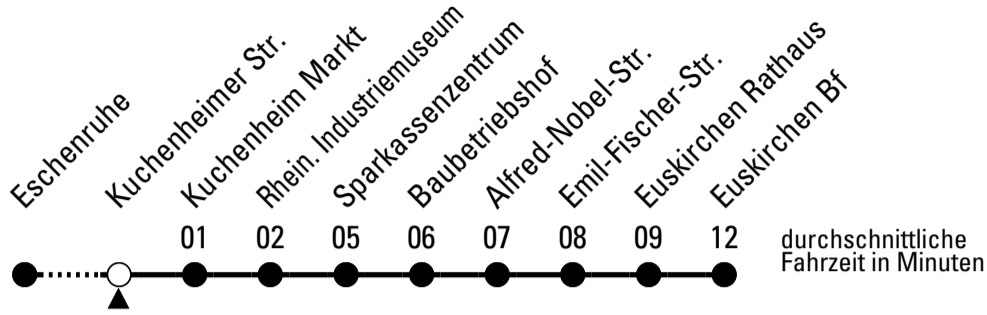

Richtung Euskirchen Bf

Gültig ab 15.12.2024

Abfahrtshaltestelle: Kuchenheimer Str.

ohne Gewähr

	montags - freitags	samstags	sonn- und feiertags	
5	37	--	--	5
6	07 37	--	--	6
7	02^s 07 37	37	--	7
8	07 37	37	--	8
9	07 37	37	--	9
10	07 37	37	--	10
11	07 37	37	--	11
12	07 37	37	--	12
13	07 37	37	--	13
14	07 37	37	--	14
15	07 37	37	--	15
16	07 37	37	--	16
17	07 37	37	--	17
18	07 37	37	--	18
19	07 37	37	--	19
20	37	37	--	20
21	37	37	--	21

S = nur an Schultagen

Stadtverkehr Euskirchen
53879 Euskirchen
info@sveinfo.de - www.sveinfo.de

Abfahrten auf Ihr Handy:
QR-Code abfotografieren
Die Schlaue Nummer 0 800 6 50 40 30
(kostenlos aus allen deutschen Netzen)