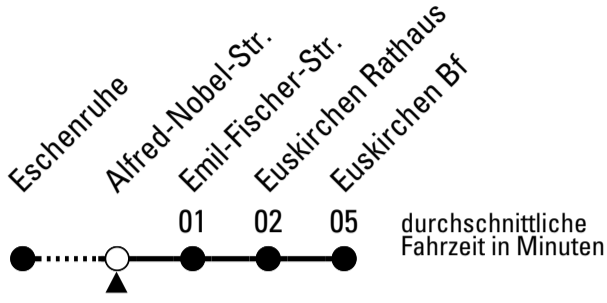

ohne Gewähr

	montags - freitags	samstags	sonn- und feiertags	
5	44	--	--	5
6	14 44	--	--	6
7	09^s 14 44	44	--	7
8	14 44	44	--	8
9	14 44	44	--	9
10	14 44	44	--	10
11	14 44	44	--	11
12	14 44	44	--	12
13	14 44	44	--	13
14	14 44	44	--	14
15	14 44	44	--	15
16	14 44	44	--	16
17	14 44	44	--	17
18	14 44	44	--	18
19	14 44	44	--	19
20	44	44	--	20
21	44	44	--	21

S = nur an Schultagen

Stadtverkehr Euskirchen
53879 Euskirchen
info@sveinfo.de - www.sveinfo.de

Abfahrten auf Ihr Handy:
QR-Code abfotografieren
Die Schlaue Nummer 0 800 6 50 40 30
(kostenlos aus allen deutschen Netzen)