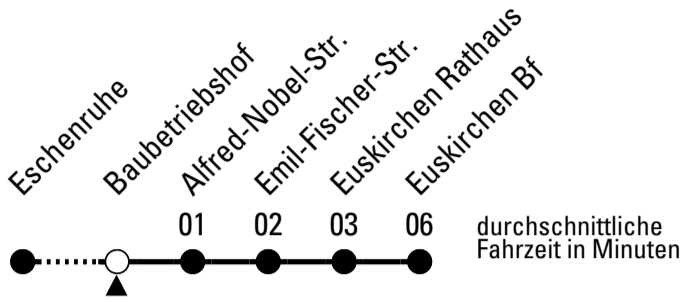

ohne Gewähr

	montags - freitags	samstags	sonn- und feiertags	
5	43	--	--	5
6	13 43	--	--	6
7	08^s 13 43	43	--	7
8	13 43	43	--	8
9	13 43	43	--	9
10	13 43	43	--	10
11	13 43	43	--	11
12	13 43	43	--	12
13	13 43	43	--	13
14	13 43	43	--	14
15	13 43	43	--	15
16	13 43	43	--	16
17	13 43	43	--	17
18	13 43	43	--	18
19	13 43	43	--	19
20	43	43	--	20
21	43	43	--	21

S = nur an Schultagen

Stadtverkehr Euskirchen
53879 Euskirchen
info@sveinfo.de - www.sveinfo.de

Abfahrten auf Ihr Handy:
QR-Code abfotografieren
Die Schlaue Nummer 0 800 6 50 40 30
(kostenlos aus allen deutschen Netzen)