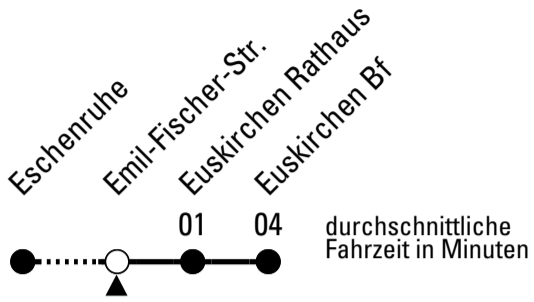

ohne Gewähr

	montags - freitags	samstags	sonn- und feiertags	
5	45	--	--	5
6	15 45	--	--	6
7	10^s 15 45	45	--	7
8	15 45	45	--	8
9	15 45	45	--	9
10	15 45	45	--	10
11	15 45	45	--	11
12	15 45	45	--	12
13	15 45	45	--	13
14	15 45	45	--	14
15	15 45	45	--	15
16	15 45	45	--	16
17	15 45	45	--	17
18	15 45	45	--	18
19	15 45	45	--	19
20	45	45	--	20
21	45	45	--	21

S = nur an Schultagen

Stadtverkehr Euskirchen
53879 Euskirchen
info@sveinfo.de - www.sveinfo.de

Abfahrten auf Ihr Handy:
QR-Code abfotografieren
Die Schlaue Nummer 0 800 6 50 40 30
(kostenlos aus allen deutschen Netzen)