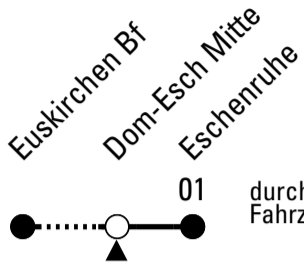

durchschnittliche Fahrzeit in Minuten

ohne Gewähr

	montags - freitags	samstags	sonn- und feiertags	
6	27 57	--	--	6
7	27 57	27	--	7
8	27 57	27	--	8
9	27 57	27	--	9
10	27 57	27	--	10
11	27 57	27	--	11
12	27 57	27	--	12
13	27 57	27	--	13
14	27 57	27	--	14
15	27 57	27	--	15
16	27 57	27	--	16
17	27 57	27	--	17
18	27 57	27	--	18
19	27	27	--	19
20	27	27	--	20
21	27	27	--	21
22	27	27	--	22

Stadtverkehr Euskirchen
53879 Euskirchen
info@sveinfo.de - www.sveinfo.de