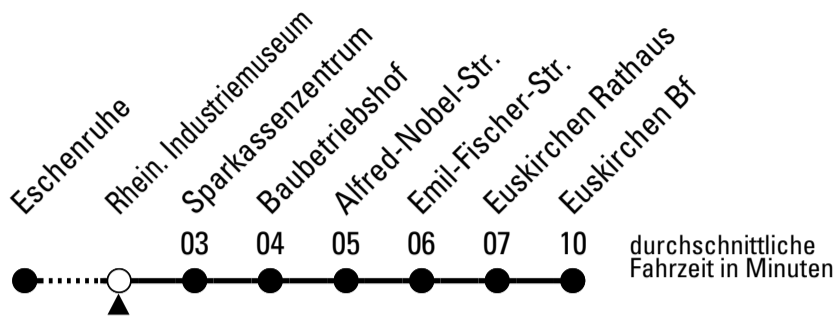

S = nur an Schultagen

Stadtverkehr Euskirchen
 53879 Euskirchen
 info@sveinfo.de - www.sveinfo.de

Abfahrten auf Ihr Handy:
 QR-Code abfotografieren
Die Schlaue Nummer 0 800 6 50 40 30
 (kostenlos aus allen deutschen Netzen)

Richtung Euskirchen Bf

Abfahrtshaltestelle: Rhein. Industriemuseum

Gültig ab 15.12.2024

	montags - freitags		samstags	sonn- und feiertags	
5	39		--	--	5
6	09 39		--	--	6
7	04 ^s 09 39		39	--	7
8	09 39		39	--	8
9	09 39		39	--	9
10	09 39		39	--	10
11	09 39		39	--	11
12	09 39		39	--	12
13	09 39		39	--	13
14	09 39		39	--	14
15	09 39		39	--	15
16	09 39		39	--	16
17	09 39		39	--	17
18	09 39		39	--	18
19	09 39		39	--	19
20	39		39	--	20
21	39		39	--	21