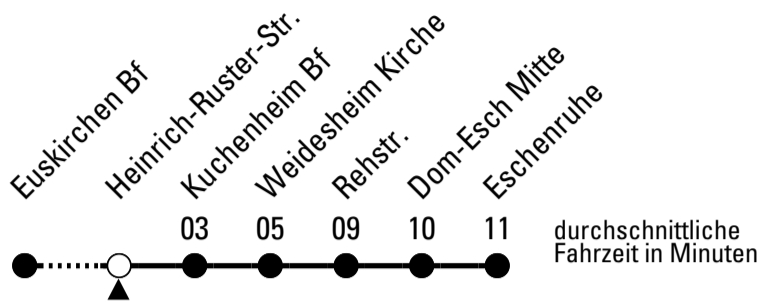

Stadtverkehr Euskirchen
 53879 Euskirchen
 info@sveinfo.de - www.sveinfo.de

Abfahrten auf Ihr Handy:
 QR-Code abfotografieren
Die Schlaue Nummer 0 800 6 50 40 30
 (kostenlos aus allen deutschen Netzen)

Richtung Dom-Esch

AbfahrtsHaltestelle: Heinrich-Ruster-Str.

Gültig ab 15.12.2024

ohne Gewähr

	montags - freitags	samstags	sonn- und feiertags	
6	17 47	--	--	6
7	17 47	17	--	7
8	17 47	17	--	8
9	17 47	17	--	9
10	17 47	17	--	10
11	17 47	17	--	11
12	17 47	17	--	12
13	17 47	17	--	13
14	17 47	17	--	14
15	17 47	17	--	15
16	17 47	17	--	16
17	17 47	17	--	17
18	17 47	17	--	18
19	17	17	--	19
20	17	17	--	20
21	17	17	--	21
22	17	17	--	22