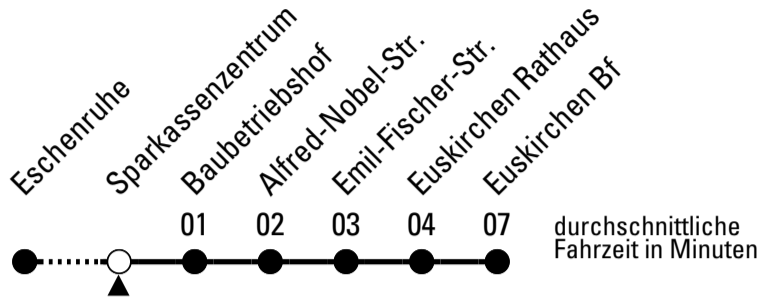

Richtung Euskirchen Bf

Abfahrtshaltestelle: Sparkassenzentrum

Gültig ab 15.12.2024

ohne Gewähr

	montags - freitags	samstags	sonn- und feiertags	
5	42	--	--	5
6	12 42	--	--	6
7	07^s 12 42	42	--	7
8	12 42	42	--	8
9	12 42	42	--	9
10	12 42	42	--	10
11	12 42	42	--	11
12	12 42	42	--	12
13	12 42	42	--	13
14	12 42	42	--	14
15	12 42	42	--	15
16	12 42	42	--	16
17	12 42	42	--	17
18	12 42	42	--	18
19	12 42	42	--	19
20	42	42	--	20
21	42	42	--	21

S = nur an Schultagen

Stadtverkehr Euskirchen
53879 Euskirchen
info@sveinfo.de - www.sveinfo.de

Abfahrten auf Ihr Handy:
QR-Code abfotografieren
Die Schlaue Nummer 0 800 6 50 40 30
(kostenlos aus allen deutschen Netzen)