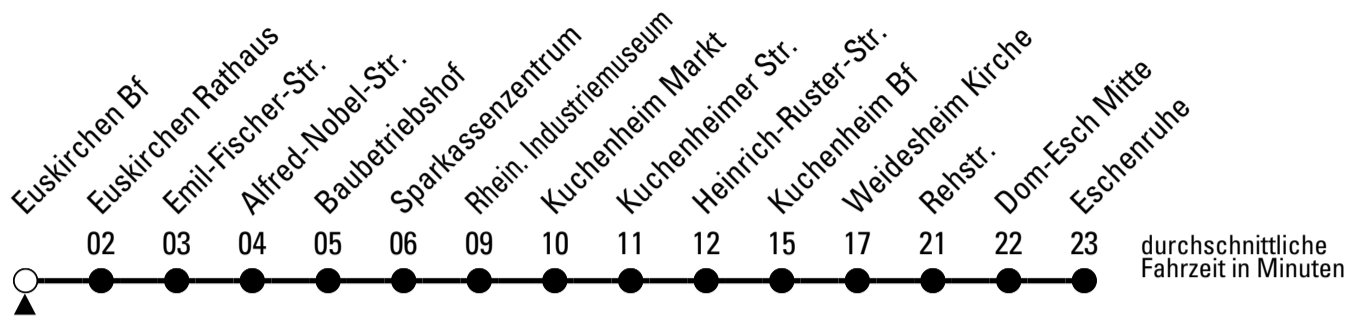

Richtung Dom-Esch

Gültig ab 15.12.2024

AbfahrtsHaltestelle: Euskirchen Bf

ohne Gewähr

	montags - freitags	samstags	sonn- und feiertags	
6	05 35	--	--	6
7	05 35	05	--	7
8	05 35	05	--	8
9	05 35	05	--	9
10	05 35	05	--	10
11	05 35	05	--	11
12	05 35	05	--	12
13	05 35	05	--	13
14	05 35	05	--	14
15	05 35	05	--	15
16	05 35	05	--	16
17	05 35	05	--	17
18	05 35	05	--	18
19	05	05	--	19
20	05	05	--	20
21	05	05	--	21
22	05	05	--	22

Stadtverkehr Euskirchen
53879 Euskirchen
info@sveinfo.de - www.sveinfo.de

Abfahrten auf Ihr Handy:
QR-Code abfotografieren
Die Schlaue Nummer 0 800 6 50 40 30
(kostenlos aus allen deutschen Netzen)

Richtung Dom-Esch