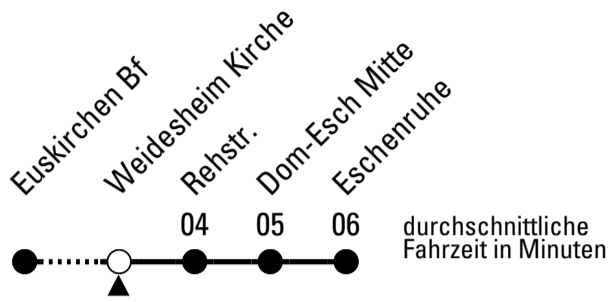

ohne Gewähr

	montags - freitags	samstags	sonn- und feiertags	
6	22 52	--	--	6
7	22 52	22	--	7
8	22 52	22	--	8
9	22 52	22	--	9
10	22 52	22	--	10
11	22 52	22	--	11
12	22 52	22	--	12
13	22 52	22	--	13
14	22 52	22	--	14
15	22 52	22	--	15
16	22 52	22	--	16
17	22 52	22	--	17
18	22 52	22	--	18
19	22	22	--	19
20	22	22	--	20
21	22	22	--	21
22	22	22	--	22

Stadtverkehr Euskirchen
53879 Euskirchen
info@sveinfo.de - www.sveinfo.de

Abfahrten auf Ihr Handy:
QR-Code abfotografieren
Die Schlaue Nummer 0 800 6 50 40 30
(kostenlos aus allen deutschen Netzen)