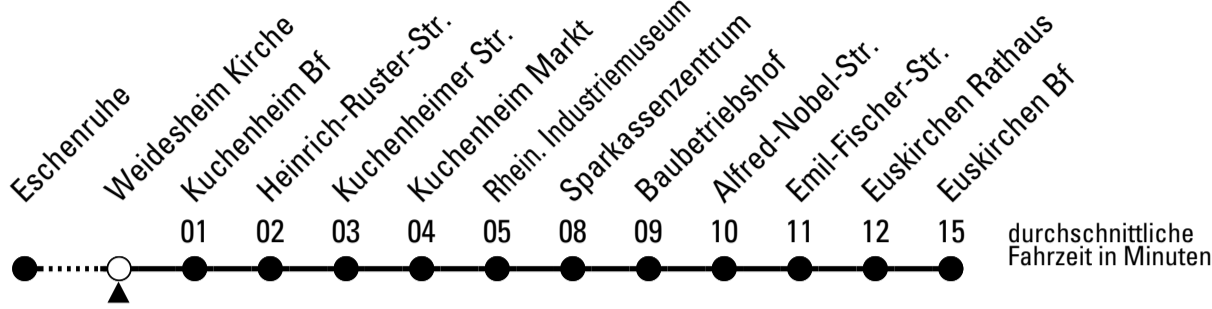

Richtung Euskirchen Bf

Abfahrtshaltestelle: Weidesheim Kirche

Gültig ab 15.12.2024

ohne Gewähr

	montags - freitags	samstags	sonn- und feiertags	
5	34	--	--	5
6	04 34 59^S	--	--	6
7	04 34	34	--	7
8	04 34	34	--	8
9	04 34	34	--	9
10	04 34	34	--	10
11	04 34	34	--	11
12	04 34	34	--	12
13	04 34	34	--	13
14	04 34	34	--	14
15	04 34	34	--	15
16	04 34	34	--	16
17	04 34	34	--	17
18	04 34	34	--	18
19	04 34	34	--	19
20	34	34	--	20
21	34	34	--	21

S = nur an Schultagen

Stadtverkehr Euskirchen
53879 Euskirchen
info@sveinfo.de - www.sveinfo.de

Abfahrten auf Ihr Handy:
QR-Code abfotografieren
Die Schlaue Nummer 0 800 6 50 40 30
(kostenlos aus allen deutschen Netzen)