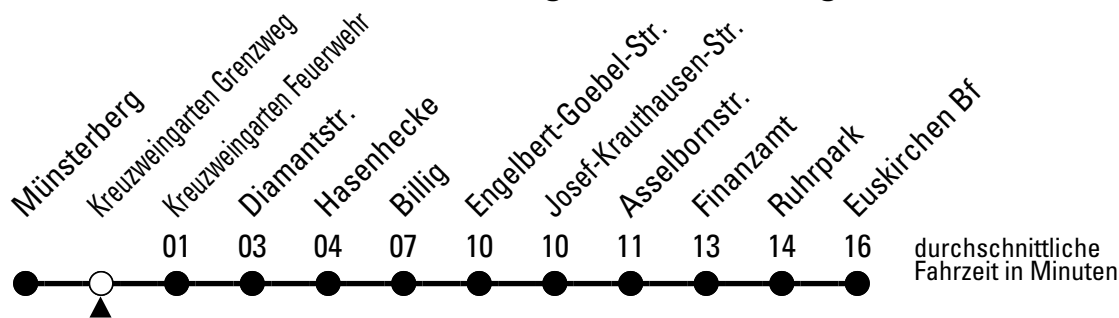

# Richtung Euskirchen Bf

über Billig

Gültig ab 15.12.2024

AbfahrtsHaltestelle: Münsterberg

ohne Gewähr

	montags - freitags	samstags	sonn- und feiertags	
6	03	--	--	6
7	03	03	--	7
8	03	03	--	8
9	03	--	--	9
10	03	--	--	10
11	03	--	--	11
12	03	--	--	12
13	03	--	--	13
14	03	--	--	14
15	03	--	--	15
16	03	--	--	16
17	03	03	--	17
18	03	--	--	18
19	03	03	--	19
20	03	--	--	20
21	--	--	--	21

Stadtverkehr Euskirchen  
 53879 Euskirchen  
 info@sveinfo.de - www.sveinfo.de

Abfahrten auf Ihr Handy:  
 QR-Code abfotografieren  
**Die Schlaue Nummer 0 800 6 50 40 30**  
 (kostenlos aus allen deutschen Netzen)

# Richtung Euskirchen Bf

über Billig

Gültig ab 15.12.2024

AbfahrtsHaltestelle: Kreuzweingarten Grenzweg

ohne Gewähr

	montags - freitags	samstags	sonn- und feiertags	
6	06	--	--	6
7	06	06	--	7
8	06	06	--	8
9	06	--	--	9
10	06	--	--	10
11	06	--	--	11
12	06	--	--	12
13	06	--	--	13
14	06	--	--	14
15	06	--	--	15
16	06	--	--	16
17	06	06	--	17
18	06	--	--	18
19	06	06	--	19
20	06	--	--	20
21	--	--	--	21