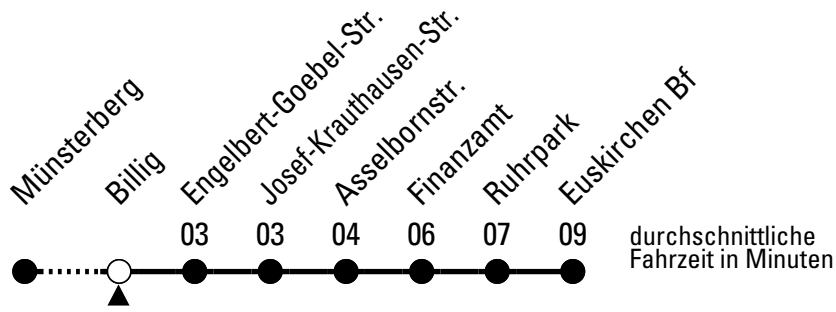

# Richtung Euskirchen Bf

über Billig

Gültig ab 15.12.2024

AbfahrtsHaltestelle: Hasenhecke

ohne Gewähr

	montags - freitags	samstags	sonn- und feiertags	
6	10	--	--	6
7	10	10	--	7
8	10	10	--	8
9	10	--	--	9
10	10	--	--	10
11	10	--	--	11
12	10	--	--	12
13	10	--	--	13
14	10	--	--	14
15	10	--	--	15
16	10	--	--	16
17	10	10	--	17
18	10	--	--	18
19	10	10	--	19
20	10	--	--	20
21	--	--	--	21

**Stadtverkehr Euskirchen**  
 53879 Euskirchen  
 info@sveinfo.de - www.sveinfo.de

**Abfahrten auf Ihr Handy:**  
 QR-Code abfotografieren  
**Die Schlaue Nummer 0 800 6 50 40 30**  
 (kostenlos aus allen deutschen Netzen)

# Richtung Euskirchen Bf

Gültig ab 15.12.2024

AbfahrtsHaltestelle: Billig

ohne Gewähr

	montags - freitags	samstags	sonn- und feiertags	
6	13	--	--	6
7	13	13	--	7
8	13	13	--	8
9	13	--	--	9
10	13	--	--	10
11	13	--	--	11
12	13	--	--	12
13	13	--	--	13
14	13	--	--	14
15	13	--	--	15
16	13	--	--	16
17	13	13	--	17
18	13	--	--	18
19	13	13	--	19
20	13	--	--	20
21	--	--	--	21