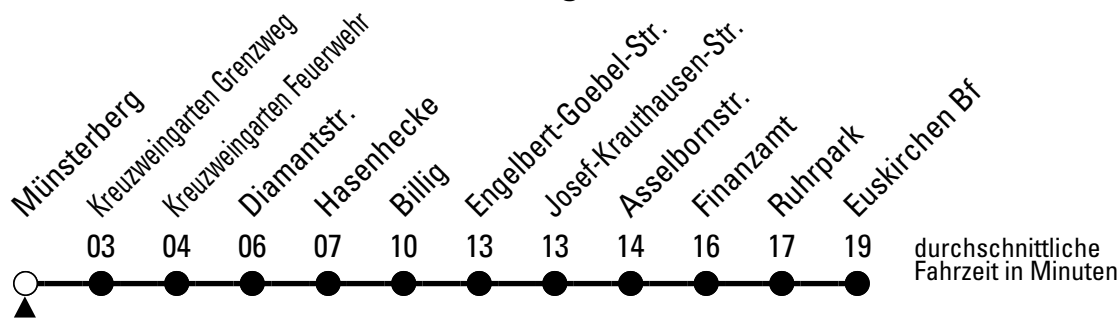

Stadtverkehr Euskirchen  
 53879 Euskirchen  
 info@sveinfo.de - www.sveinfo.de

Abfahrten auf Ihr Handy:  
 QR-Code abfotografieren  
**Die Schlaue Nummer 0 800 6 50 40 30**  
 (kostenlos aus allen deutschen Netzen)

# Richtung Euskirchen Bf

über Billig

Gültig ab 15.12.2024

AbfahrtsHaltestelle: Münsterberg

ohne Gewähr

	montags - freitags	samstags	sonn- und feiertags	
6	03	--	--	6
7	03	03	--	7
8	03	03	--	8
9	03	--	--	9
10	03	--	--	10
11	03	--	--	11
12	03	--	--	12
13	03	--	--	13
14	03	--	--	14
15	03	--	--	15
16	03	--	--	16
17	03	03	--	17
18	03	--	--	18
19	03	03	--	19
20	03	--	--	20
21	--	--	--	21