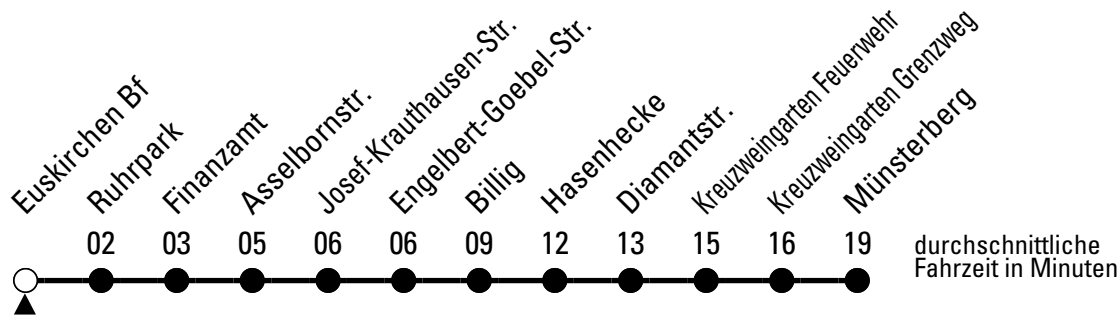

# Richtung Kreuzweingarten

über Billig

AbfahrtsHaltestelle: Euskirchen Bf

Gültig ab 15.12.2024

ohne Gewähr

	montags - freitags	samstags	sonn- und feiertags	
6	35	--	--	6
7	35	--	--	7
8	35	--	--	8
9	35	--	--	9
10	35	--	--	10
11	35	--	--	11
12	35	--	--	12
13	35	--	--	13
14	35	--	--	14
15	35	35	--	15
16	35	--	--	16
17	35	35	--	17
18	35	--	--	18
19	35	35	--	19
20	--	--	--	20
21	--	--	--	21

# Richtung Kreuzweingarten

über Billig

Gültig ab 15.12.2024

AbfahrtsHaltestelle: Ruhrpark

ohne Gewähr

🕒	montags - freitags	samstags	sonn- und feiertags	🕒
6	37	--	--	6
7	37	--	--	7
8	37	--	--	8
9	37	--	--	9
10	37	--	--	10
11	37	--	--	11
12	37	--	--	12
13	37	--	--	13
14	37	--	--	14
15	37	37	--	15
16	37	--	--	16
17	37	37	--	17
18	37	--	--	18
19	37	37	--	19
20	--	--	--	20
21	--	--	--	21