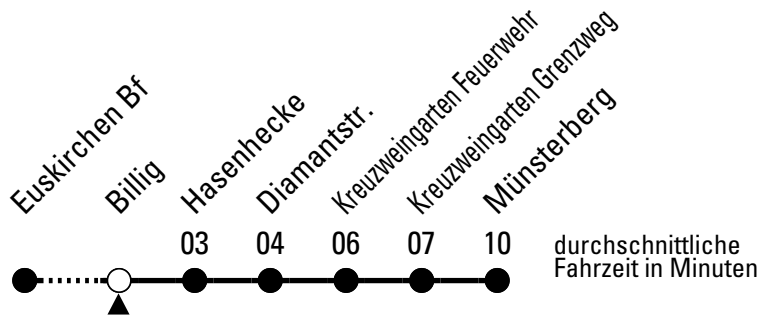

# Richtung Kreuzweingarten

über Billig

Gültig ab 15.12.2024

AbfahrtsHaltestelle: Engelbert-Goebel-Str.

ohne Gewähr

	montags - freitags	samstags	sonn- und feiertags	
6	41	--	--	6
7	41	--	--	7
8	41	--	--	8
9	41	--	--	9
10	41	--	--	10
11	41	--	--	11
12	41	--	--	12
13	41	--	--	13
14	41	--	--	14
15	41	41	--	15
16	41	--	--	16
17	41	41	--	17
18	41	--	--	18
19	41	41	--	19
20	--	--	--	20
21	--	--	--	21

Stadtverkehr Euskirchen  
 53879 Euskirchen  
 info@sveinfo.de - www.sveinfo.de

Abfahrten auf Ihr Handy:  
 QR-Code abfotografieren  
**Die Schlaue Nummer 0 800 6 50 40 30**  
 (kostenlos aus allen deutschen Netzen)

# Richtung Kreuzweingarten

AbfahrtsHaltestelle: Billig

Gültig ab 15.12.2024

ohne Gewähr

	montags - freitags	samstags	sonn- und feiertags	
6	44	--	--	6
7	44	--	--	7
8	44	--	--	8
9	44	--	--	9
10	44	--	--	10
11	44	--	--	11
12	44	--	--	12
13	44	--	--	13
14	44	--	--	14
15	44	44	--	15
16	44	--	--	16
17	44	44	--	17
18	44	--	--	18
19	44	44	--	19
20	--	--	--	20
21	--	--	--	21