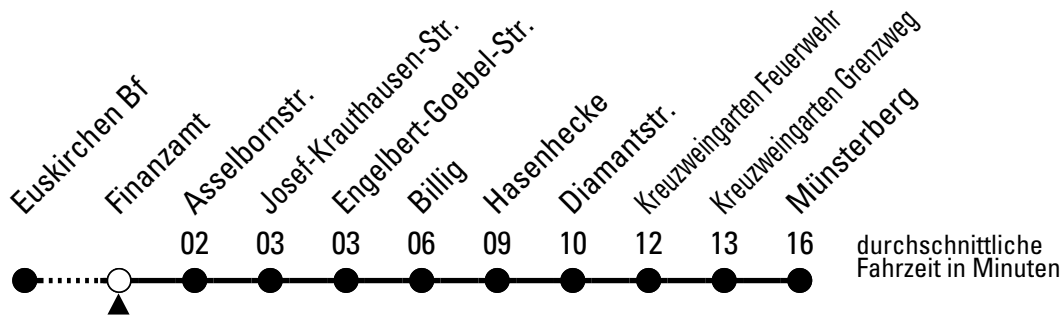

# Richtung Kreuzweingarten

über Billig

Gültig ab 15.12.2024

AbfahrtsHaltestelle: Ruhrpark

ohne Gewähr

🕒	montags - freitags	samstags	sonn- und feiertags	🕒
6	37	--	--	6
7	37	--	--	7
8	37	--	--	8
9	37	--	--	9
10	37	--	--	10
11	37	--	--	11
12	37	--	--	12
13	37	--	--	13
14	37	--	--	14
15	37	37	--	15
16	37	--	--	16
17	37	37	--	17
18	37	--	--	18
19	37	37	--	19
20	--	--	--	20
21	--	--	--	21

Stadtverkehr Euskirchen  
 53879 Euskirchen  
 info@sveinfo.de - www.sveinfo.de

Abfahrten auf Ihr Handy:  
 QR-Code abfotografieren  
**Die Schlaue Nummer 0 800 6 50 40 30**  
 (kostenlos aus allen deutschen Netzen)

# Richtung Kreuzweingarten

über Billig

Gültig ab 15.12.2024

AbfahrtsHaltestelle: Finanzamt

ohne Gewähr

🕒	montags - freitags	samstags	sonn- und feiertags	🕒
6	38	--	--	6
7	38	--	--	7
8	38	--	--	8
9	38	--	--	9
10	38	--	--	10
11	38	--	--	11
12	38	--	--	12
13	38	--	--	13
14	38	--	--	14
15	38	38	--	15
16	38	--	--	16
17	38	38	--	17
18	38	--	--	18
19	38	38	--	19
20	--	--	--	20
21	--	--	--	21

# Richtung Kreuzweingarten

über Billig

Gültig ab 15.12.2024

AbfahrtsHaltestelle: Asselbornstr.

ohne Gewähr

	montags - freitags	samstags	sonn- und feiertags	
6	40	--	--	6
7	40	--	--	7
8	40	--	--	8
9	40	--	--	9
10	40	--	--	10
11	40	--	--	11
12	40	--	--	12
13	40	--	--	13
14	40	--	--	14
15	40	40	--	15
16	40	--	--	16
17	40	40	--	17
18	40	--	--	18
19	40	40	--	19
20	--	--	--	20
21	--	--	--	21