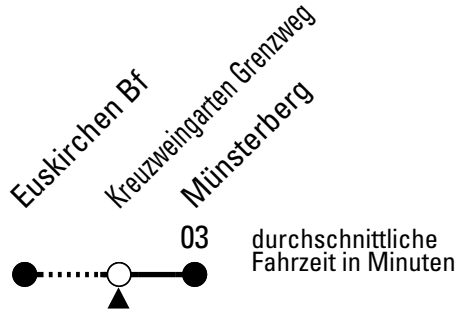

ohne Gewähr

	montags - freitags	samstags	sonn- und feiertags	
6	51	--	--	6
7	51	--	--	7
8	51	--	--	8
9	51	--	--	9
10	51	--	--	10
11	51	--	--	11
12	51	--	--	12
13	51	--	--	13
14	51	--	--	14
15	51	51	--	15
16	51	--	--	16
17	51	51	--	17
18	51	--	--	18
19	51	51	--	19
20	--	--	--	20
21	--	--	--	21

Stadtverkehr Euskirchen
53879 Euskirchen
info@sveinfo.de - www.sveinfo.de

Abfahrten auf Ihr Handy:
QR-Code abfotografieren
Die Schlaue Nummer 0 800 6 50 40 30
(kostenlos aus allen deutschen Netzen)