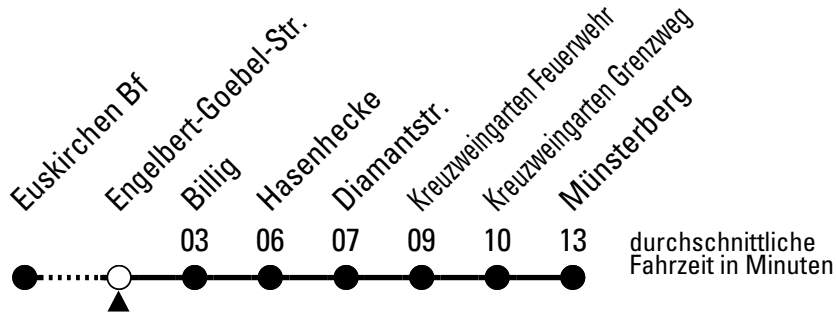

# Richtung Kreuzweingarten

über Billig

Gültig ab 15.12.2024

AbfahrtsHaltestelle: Josef-Krauthausen-Str.

ohne Gewähr

	montags - freitags	samstags	sonn- und feiertags	
6	41	--	--	6
7	41	--	--	7
8	41	--	--	8
9	41	--	--	9
10	41	--	--	10
11	41	--	--	11
12	41	--	--	12
13	41	--	--	13
14	41	--	--	14
15	41	41	--	15
16	41	--	--	16
17	41	41	--	17
18	41	--	--	18
19	41	41	--	19
20	--	--	--	20
21	--	--	--	21

Stadtverkehr Euskirchen  
 53879 Euskirchen  
 info@sveinfo.de - www.sveinfo.de

Abfahrten auf Ihr Handy:  
 QR-Code abfotografieren  
**Die Schlaue Nummer 0 800 6 50 40 30**  
 (kostenlos aus allen deutschen Netzen)

# Richtung Kreuzweingarten

über Billig

Gültig ab 15.12.2024

AbfahrtsHaltestelle: Engelbert-Goebel-Str.

ohne Gewähr

	montags - freitags	samstags	sonn- und feiertags	
6	41	--	--	6
7	41	--	--	7
8	41	--	--	8
9	41	--	--	9
10	41	--	--	10
11	41	--	--	11
12	41	--	--	12
13	41	--	--	13
14	41	--	--	14
15	41	41	--	15
16	41	--	--	16
17	41	41	--	17
18	41	--	--	18
19	41	41	--	19
20	--	--	--	20
21	--	--	--	21