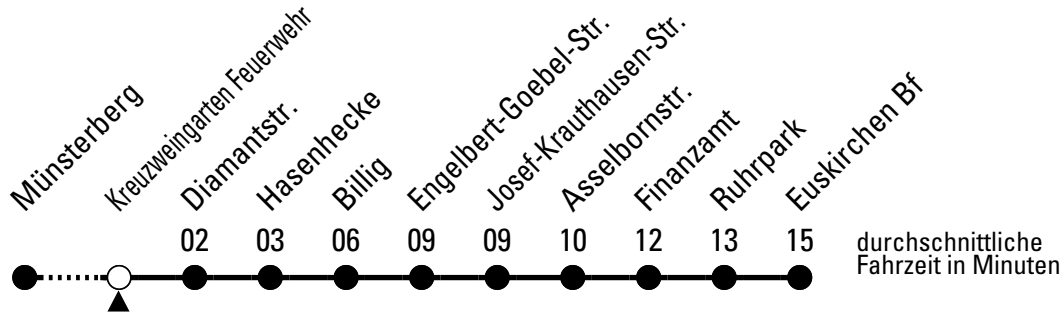

# Richtung Euskirchen Bf

über Billig

Gültig ab 15.12.2024

AbfahrtsHaltestelle: Kreuzweingarten Grenzweg

ohne Gewähr

	montags - freitags	samstags	sonn- und feiertags	
6	06	--	--	6
7	06	06	--	7
8	06	06	--	8
9	06	--	--	9
10	06	--	--	10
11	06	--	--	11
12	06	--	--	12
13	06	--	--	13
14	06	--	--	14
15	06	--	--	15
16	06	--	--	16
17	06	06	--	17
18	06	--	--	18
19	06	06	--	19
20	06	--	--	20
21	--	--	--	21

Stadtverkehr Euskirchen  
 53879 Euskirchen  
 info@sveinfo.de - www.sveinfo.de

Abfahrten auf Ihr Handy:  
 QR-Code abfotografieren  
**Die Schlaue Nummer 0 800 6 50 40 30**  
 (kostenlos aus allen deutschen Netzen)

# Richtung Euskirchen Bf

über Billig

Gültig ab 15.12.2024

AbfahrtsHaltestelle: Kreuzweingarten Feuerwehr

	montags - freitags	samstags	sonn- und feiertags	
6	07	--	--	6
7	07	07	--	7
8	07	07	--	8
9	07	--	--	9
10	07	--	--	10
11	07	--	--	11
12	07	--	--	12
13	07	--	--	13
14	07	--	--	14
15	07	--	--	15
16	07	--	--	16
17	07	07	--	17
18	07	--	--	18
19	07	07	--	19
20	07	--	--	20
21	--	--	--	21