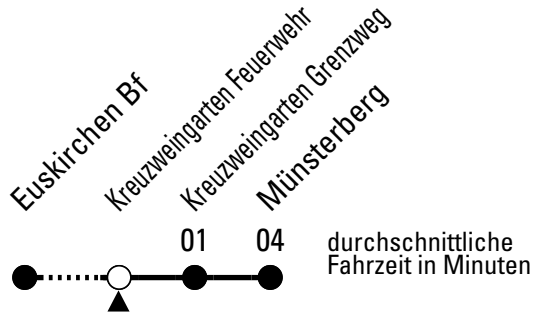

ohne Gewähr

	montags - freitags	samstags	sonn- und feiertags	
6	50	--	--	6
7	50	--	--	7
8	50	--	--	8
9	50	--	--	9
10	50	--	--	10
11	50	--	--	11
12	50	--	--	12
13	50	--	--	13
14	50	--	--	14
15	50	50	--	15
16	50	--	--	16
17	50	50	--	17
18	50	--	--	18
19	50	50	--	19
20	--	--	--	20
21	--	--	--	21

Stadtverkehr Euskirchen
53879 Euskirchen
info@sveinfo.de - www.sveinfo.de

Abfahrten auf Ihr Handy:
QR-Code abfotografieren
Die Schlaue Nummer 0 800 6 50 40 30
(kostenlos aus allen deutschen Netzen)