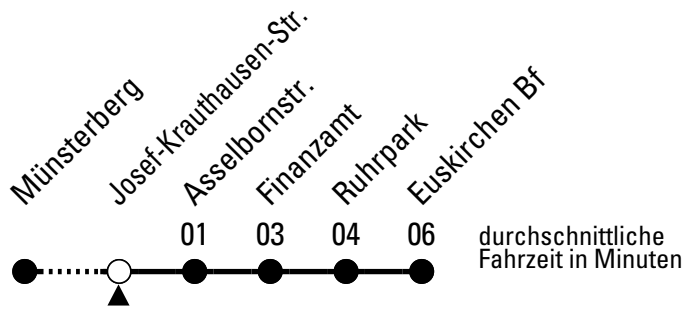

ohne Gewähr

	montags - freitags	samstags	sonn- und feiertags	
6	16	--	--	6
7	16	16	--	7
8	16	16	--	8
9	16	--	--	9
10	16	--	--	10
11	16	--	--	11
12	16	--	--	12
13	16	--	--	13
14	16	--	--	14
15	16	--	--	15
16	16	--	--	16
17	16	16	--	17
18	16	--	--	18
19	16	16	--	19
20	16	--	--	20
21	--	--	--	21

Stadtverkehr Euskirchen
53879 Euskirchen
info@sveinfo.de - www.sveinfo.de

Abfahrten auf Ihr Handy:
QR-Code abfotografieren
Die Schlaue Nummer 0 800 6 50 40 30
(kostenlos aus allen deutschen Netzen)