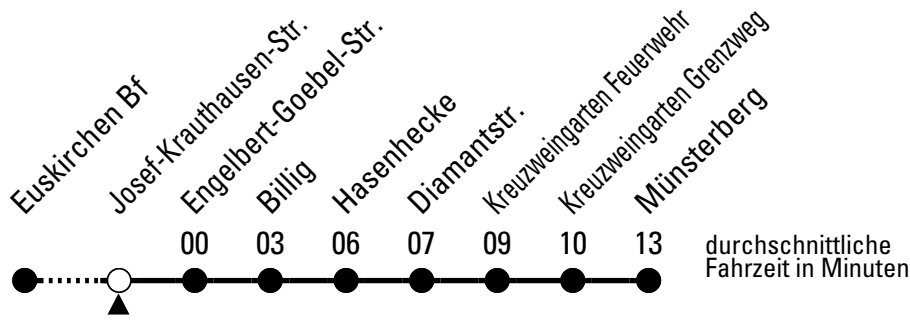

# Richtung Kreuzweingarten

über Billig

Gültig ab 15.12.2024

AbfahrtsHaltestelle: Asselbornstr.

ohne Gewähr

	montags - freitags	samstags	sonn- und feiertags	
6	40	--	--	6
7	40	--	--	7
8	40	--	--	8
9	40	--	--	9
10	40	--	--	10
11	40	--	--	11
12	40	--	--	12
13	40	--	--	13
14	40	--	--	14
15	40	40	--	15
16	40	--	--	16
17	40	40	--	17
18	40	--	--	18
19	40	40	--	19
20	--	--	--	20
21	--	--	--	21

Stadtverkehr Euskirchen  
 53879 Euskirchen  
 info@sveinfo.de - www.sveinfo.de

Abfahrten auf Ihr Handy:  
 QR-Code abfotografieren  
**Die Schlaue Nummer 0 800 6 50 40 30**  
 (kostenlos aus allen deutschen Netzen)

# Richtung Kreuzweingarten

über Billig

Gültig ab 15.12.2024

AbfahrtsHaltestelle: Josef-Krauthausen-Str.

ohne Gewähr

	montags - freitags	samstags	sonn- und feiertags	
6	41	--	--	6
7	41	--	--	7
8	41	--	--	8
9	41	--	--	9
10	41	--	--	10
11	41	--	--	11
12	41	--	--	12
13	41	--	--	13
14	41	--	--	14
15	41	41	--	15
16	41	--	--	16
17	41	41	--	17
18	41	--	--	18
19	41	41	--	19
20	--	--	--	20
21	--	--	--	21