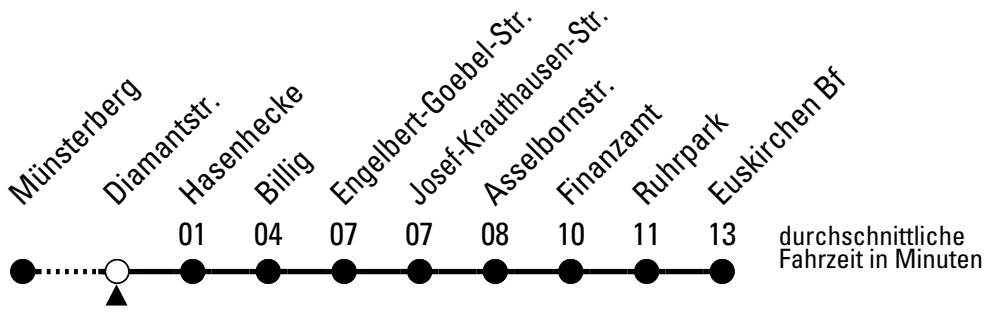

# Richtung Euskirchen Bf

über Billig

Gültig ab 15.12.2024

AbfahrtsHaltestelle: Kreuzweingarten Feuerwehr

	montags - freitags	samstags	sonn- und feiertags	
6	07	--	--	6
7	07	07	--	7
8	07	07	--	8
9	07	--	--	9
10	07	--	--	10
11	07	--	--	11
12	07	--	--	12
13	07	--	--	13
14	07	--	--	14
15	07	--	--	15
16	07	--	--	16
17	07	07	--	17
18	07	--	--	18
19	07	07	--	19
20	07	--	--	20
21	--	--	--	21

Stadtverkehr Euskirchen  
 53879 Euskirchen  
 info@sveinfo.de - www.sveinfo.de

Abfahrten auf Ihr Handy:  
 QR-Code abfotografieren  
**Die Schlaue Nummer 0 800 6 50 40 30**  
 (kostenlos aus allen deutschen Netzen)

# Richtung Euskirchen Bf

über Billig

Gültig ab 15.12.2024

AbfahrtsHaltestelle: **Diamantstr.**

ohne Gewähr

	montags - freitags	samstags	sonn- und feiertags	
6	09	--	--	6
7	09	09	--	7
8	09	09	--	8
9	09	--	--	9
10	09	--	--	10
11	09	--	--	11
12	09	--	--	12
13	09	--	--	13
14	09	--	--	14
15	09	--	--	15
16	09	--	--	16
17	09	09	--	17
18	09	--	--	18
19	09	09	--	19
20	09	--	--	20
21	--	--	--	21