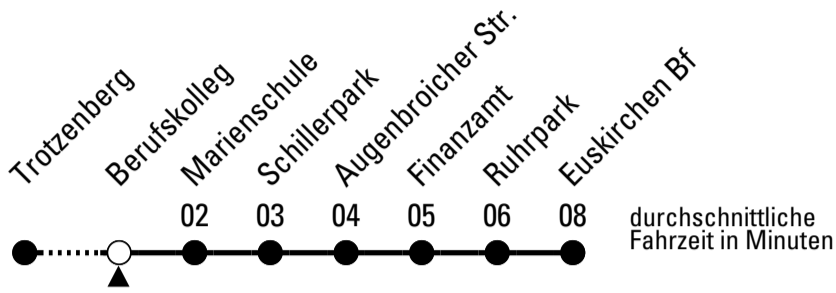

Richtung Euskirchen Bf

AbfahrtsHaltestelle: Berufskolleg

Gültig ab 15.12.2024

ohne Gewähr

	montags - freitags	samstags	sonn- und feiertags	
6	--	--	--	6
7	35	--	--	7
8	--	--	--	8
9	--	--	--	9
10	--	--	--	10
11	57	--	--	11
12	57	--	--	12
13	57	--	--	13
14	57	--	--	14
15	57	--	--	15
16	--	--	--	16
17	--	--	--	17
18	--	--	--	18
19	--	--	--	19
20	--	--	--	20
21	--	--	--	21

Stadtverkehr Euskirchen
53879 Euskirchen
info@sveinfo.de - www.sveinfo.de

Abfahrten auf Ihr Handy:
QR-Code abfotografieren
Die Schlaue Nummer 0 800 6 50 40 30
(kostenlos aus allen deutschen Netzen)