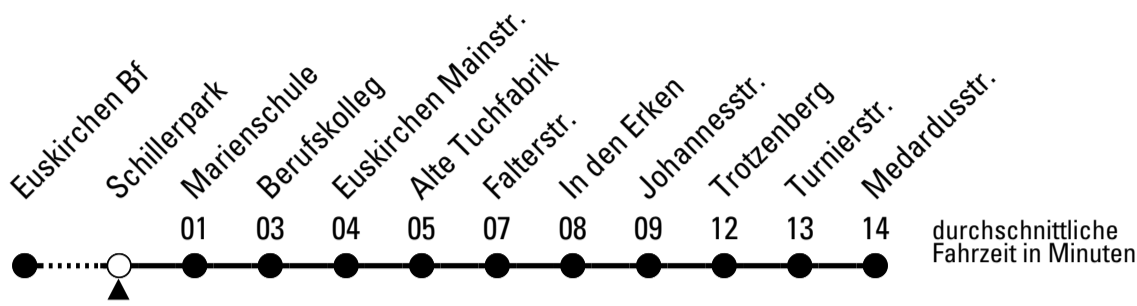

# Richtung **Wißkirchen**

über Euenheim

Gültig ab 15.12.2024

AbfahrtsHaltestelle: **Augenbroicher Str.**

ohne Gewähr

🕒	montags - freitags	samstags	sonn- und feiertags	🕒
6	--	--	--	6
7	--	--	--	7
8	--	--	--	8
9	--	--	--	9
10	--	--	--	10
11	31	--	--	11
12	31	--	--	12
13	16	--	--	13
14	31	--	--	14
15	31	--	--	15
16	--	--	--	16
17	--	--	--	17
18	--	--	--	18
19	--	--	--	19
20	--	--	--	20
21	--	--	--	21

**Stadtverkehr Euskirchen**  
 53879 Euskirchen  
 info@sveinfo.de - www.sveinfo.de

**Abfahrten auf Ihr Handy:**  
 QR-Code abfotografieren  
**Die Schlaue Nummer 0 800 6 50 40 30**  
 (kostenlos aus allen deutschen Netzen)

# Richtung **Wißkirchen**

über Euenheim

Gültig ab 15.12.2024

Abfahrtshaltestelle: **Schillerpark**

ohne Gewähr

🕒	montags - freitags	samstags	sonn- und feiertags	🕒
6	--	--	--	6
7	--	--	--	7
8	--	--	--	8
9	--	--	--	9
10	--	--	--	10
11	32	--	--	11
12	32	--	--	12
13	17	--	--	13
14	32	--	--	14
15	32	--	--	15
16	--	--	--	16
17	--	--	--	17
18	--	--	--	18
19	--	--	--	19
20	--	--	--	20
21	--	--	--	21