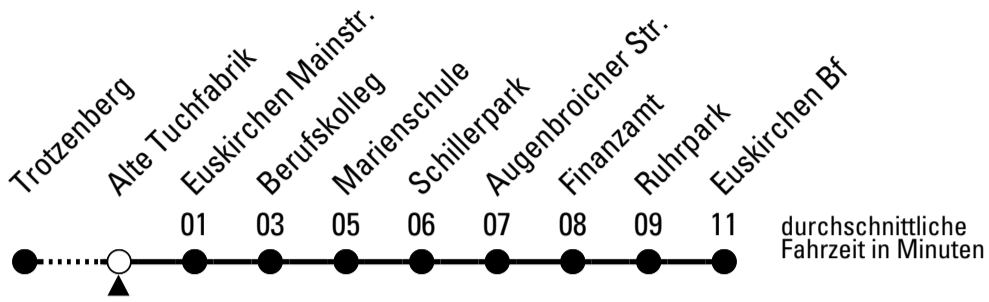

# Richtung Euskirchen Bf

AbfahrtsHaltestelle: Alte Tuchfabrik

Gültig ab 15.12.2024

ohne Gewähr

	montags - freitags	samstags	sonn- und feiertags	
6	--	--	--	6
7	32	--	--	7
8	--	--	--	8
9	--	--	--	9
10	--	--	--	10
11	54	--	--	11
12	54	--	--	12
13	54	--	--	13
14	54	--	--	14
15	54	--	--	15
16	--	--	--	16
17	--	--	--	17
18	--	--	--	18
19	--	--	--	19
20	--	--	--	20
21	--	--	--	21