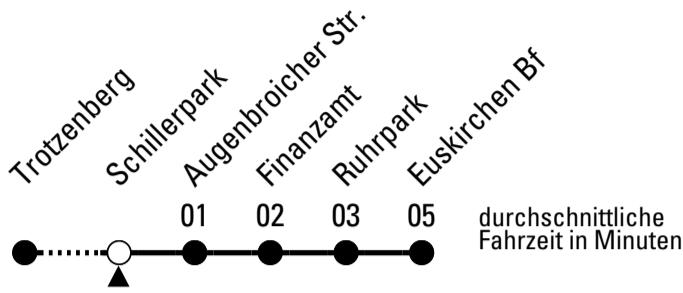

# Richtung Euskirchen Bf

Abfahrtshaltestelle: Schillerpark

Gültig ab 15.12.2024

ohne Gewähr

	montags - freitags	samstags	sonn- und feiertags	
6	--	--	--	6
7	38	--	--	7
8	--	--	--	8
9	--	--	--	9
10	--	--	--	10
11	--	--	--	11
12	00	--	--	12
13	00	--	--	13
14	00	--	--	14
15	00	--	--	15
16	00	--	--	16
17	--	--	--	17
18	--	--	--	18
19	--	--	--	19
20	--	--	--	20
21	--	--	--	21