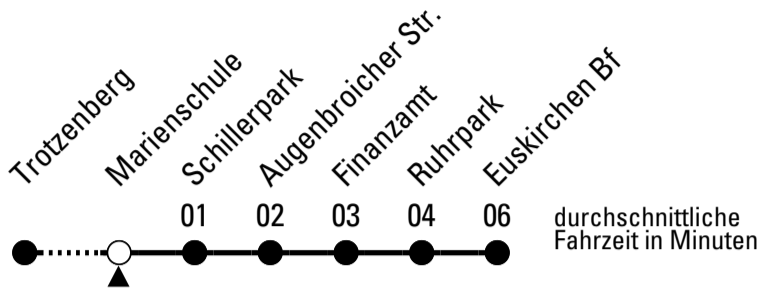

Stadtverkehr Euskirchen  
 53879 Euskirchen  
 info@sveinfo.de - www.sveinfo.de

Abfahrten auf Ihr Handy:  
 QR-Code abfotografieren  
**Die Schlaue Nummer 0 800 6 50 40 30**  
 (kostenlos aus allen deutschen Netzen)

# Richtung Euskirchen Bf

AbfahrtsHaltestelle: Marienschule

Gültig ab 15.12.2024

ohne Gewähr

	montags - freitags	samstags	sonn- und feiertags	
6	--	--	--	6
7	37	--	--	7
8	--	--	--	8
9	--	--	--	9
10	--	--	--	10
11	59	--	--	11
12	59	--	--	12
13	59	--	--	13
14	59	--	--	14
15	59	--	--	15
16	--	--	--	16
17	--	--	--	17
18	--	--	--	18
19	--	--	--	19
20	--	--	--	20
21	--	--	--	21