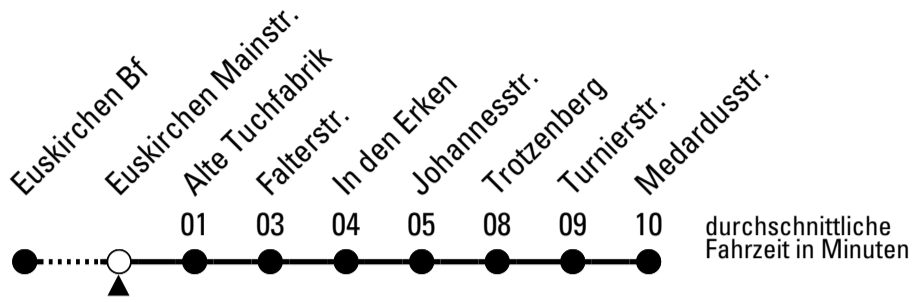

Richtung **Wißkirchen**

über Euenheim

Gültig ab 15.12.2024

AbfahrtsHaltestelle: Euskirchen Mainstr.

ohne Gewähr

🕒	montags - freitags	samstags	sonn- und feiertags	🕒
6	--	--	--	6
7	--	--	--	7
8	--	--	--	8
9	--	--	--	9
10	--	--	--	10
11	36	--	--	11
12	36	--	--	12
13	21	--	--	13
14	36	--	--	14
15	36	--	--	15
16	--	--	--	16
17	--	--	--	17
18	--	--	--	18
19	--	--	--	19
20	--	--	--	20
21	--	--	--	21

Stadtverkehr Euskirchen
53879 Euskirchen
info@sveinfo.de - www.sveinfo.de

Abfahrten auf Ihr Handy:
QR-Code abfotografieren
Die Schlaue Nummer 0 800 6 50 40 30
(kostenlos aus allen deutschen Netzen)