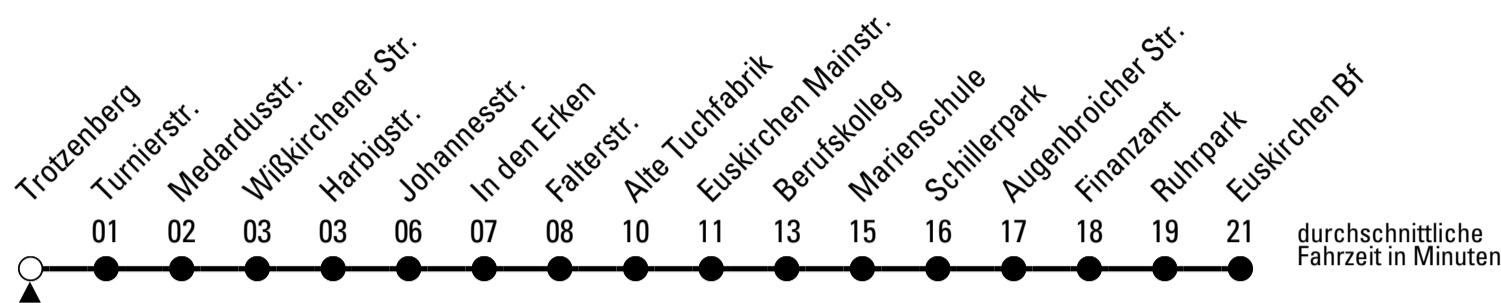

Richtung Euskirchen Bf

über Euenheim

Gültig ab 15.12.2024

AbfahrtsHaltestelle: Trotzenberg

ohne Gewähr

	montags - freitags	samstags	sonn- und feiertags	
6	--	--	--	6
7	22	--	--	7
8	--	--	--	8
9	--	--	--	9
10	--	--	--	10
11	44	--	--	11
12	44	--	--	12
13	44	--	--	13
14	44	--	--	14
15	44	--	--	15
16	--	--	--	16
17	--	--	--	17
18	--	--	--	18
19	--	--	--	19
20	--	--	--	20
21	--	--	--	21

Stadtverkehr Euskirchen
53879 Euskirchen
info@sveinfo.de - www.sveinfo.de

Abfahrten auf Ihr Handy:
QR-Code abfotografieren
Die Schlaue Nummer 0 800 6 50 40 30
(kostenlos aus allen deutschen Netzen)