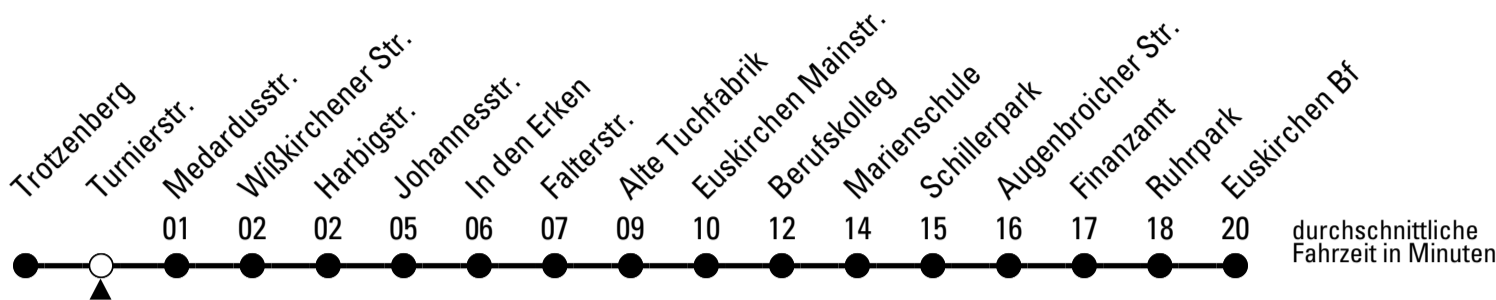

# Richtung Euskirchen Bf

über Euenheim

Gültig ab 15.12.2024

Abfahrtshaltestelle: Turnierstr.

ohne Gewähr

🕒	montags - freitags	samstags	sonn- und feiertags	🕒
6	--	--	--	6
7	23	--	--	7
8	--	--	--	8
9	--	--	--	9
10	--	--	--	10
11	45	--	--	11
12	45	--	--	12
13	45	--	--	13
14	45	--	--	14
15	45	--	--	15
16	--	--	--	16
17	--	--	--	17
18	--	--	--	18
19	--	--	--	19
20	--	--	--	20
21	--	--	--	21