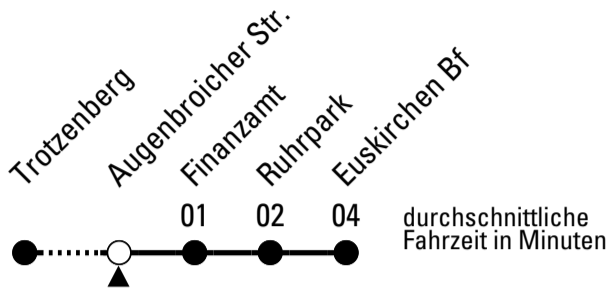

ohne Gewähr			
	montags - freitags	samstags	sonn- und feiertags	
6	--	--	--	6
7	39	--	--	7
8	--	--	--	8
9	--	--	--	9
10	--	--	--	10
11	--	--	--	11
12	01	--	--	12
13	01	--	--	13
14	01	--	--	14
15	01	--	--	15
16	01	--	--	16
17	--	--	--	17
18	--	--	--	18
19	--	--	--	19
20	--	--	--	20
21	--	--	--	21

Stadtverkehr Euskirchen
53879 Euskirchen
info@sveinfo.de - www.sveinfo.de

Abfahrten auf Ihr Handy:
QR-Code abfotografieren
Die Schlaue Nummer 0 800 6 50 40 30
(kostenlos aus allen deutschen Netzen)